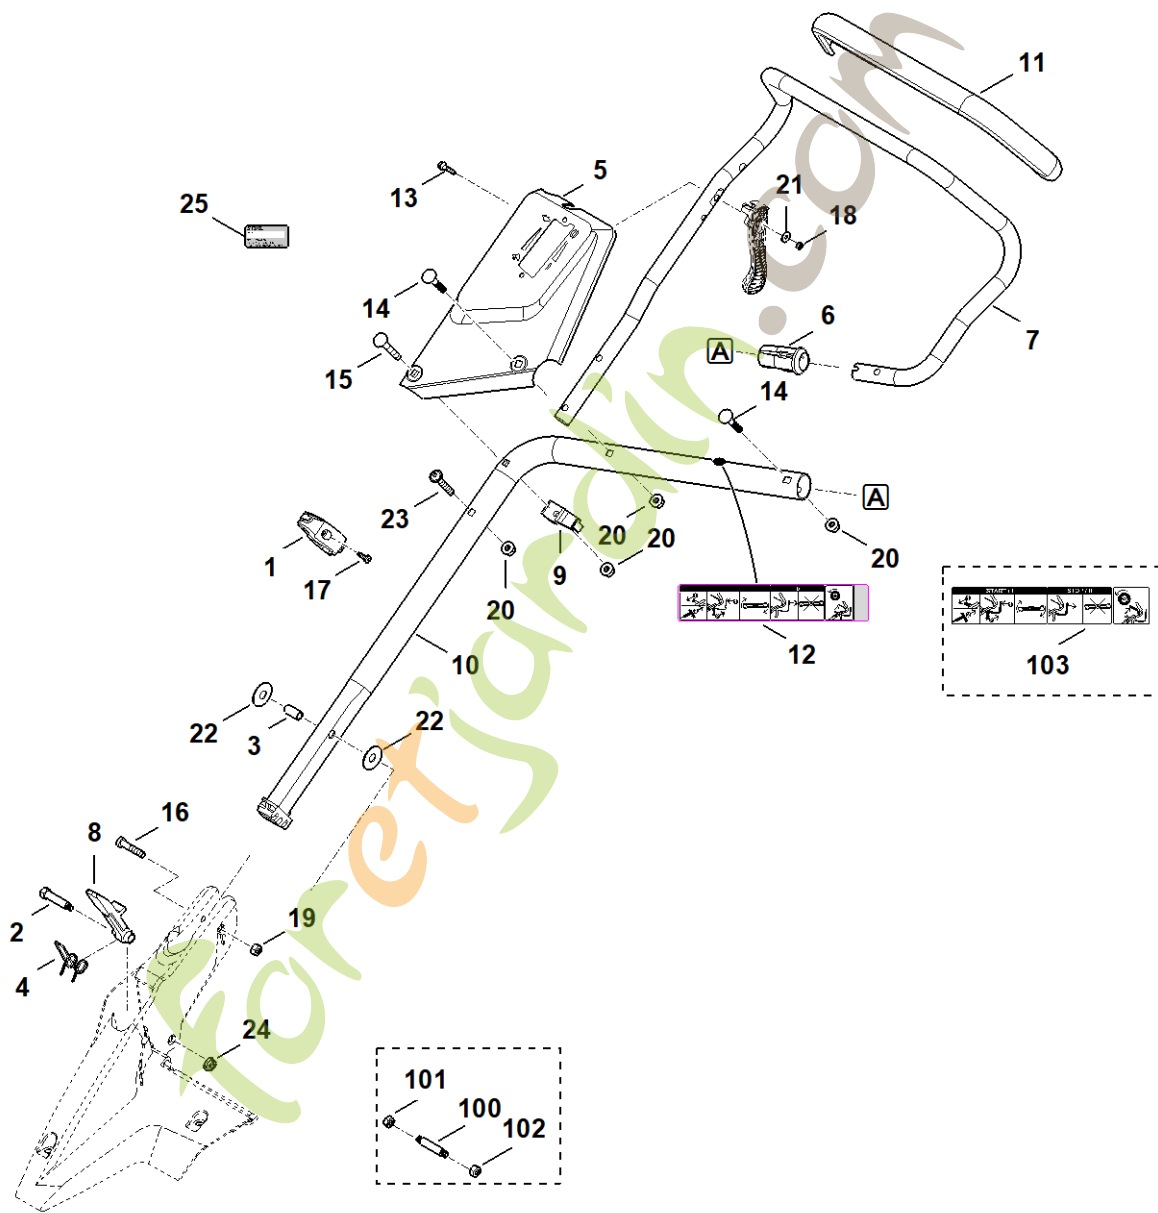

B - Guidon inférieur

ES64-GET-0007

B - Guidon inférieur

#	Numéro de pièce	Description	Quantité	Contient un ou plusieurs articles	Remarques
1	0000 760 3820	Guide câble	1	17	
2	WA40 716 6800	Vis à embase	1		
3	6338 703 3800	Douille	1		
4	6338 703 4900	Ressort coudé	1		
5	6364 760 1740	Panneau	1		
6	6392 703 2800	Bouchon	1		
6	6364 703 2800	Bouchon Jusqu'au numéro de série: 440429447	1		
7	6364 780 3000	Partie supérieure du guidon	1	11	
8	6364 763 6010	Levier d'encliquetage	1		
9	6364 764 6700	Pièce de retenue	1		
10	6364 780 2895	Partie inférieure du guidon	1	12	
11	6364 790 0500	Poignée	1		
12	6364 967 4460	Autocollant	1		
13	9018 318 1090	Vis à six pans M5x40	1		
14	9027 068 1930	Vis à tête bombée M8x45	2		
15	9027 318 1970	Vis a tête plate M8x60	1		
16	9037 318 1900	Vis cylindrique M8x40	1		
16	9037 319 1902	Vis cylindrique M8x40 Jusqu'au numéro de série: 441136634	1		
17	9039 488 0984	Vis taraud M5x16	1		
18	9212 260 0705	Ecrou à six pans M5	1		
19	9214 261 1105	Ecrou de sécurité M8	1		
20	9216 261 1100	Ecrou à embase M8	4		
21	9307 020 0120	Rondelle 5,3	1		
22	9485 648 2044	Rondelle belleville 34x12,2x1,5	2		
23	9110 391 1950	Vis a tete lentiforme M8x50	1