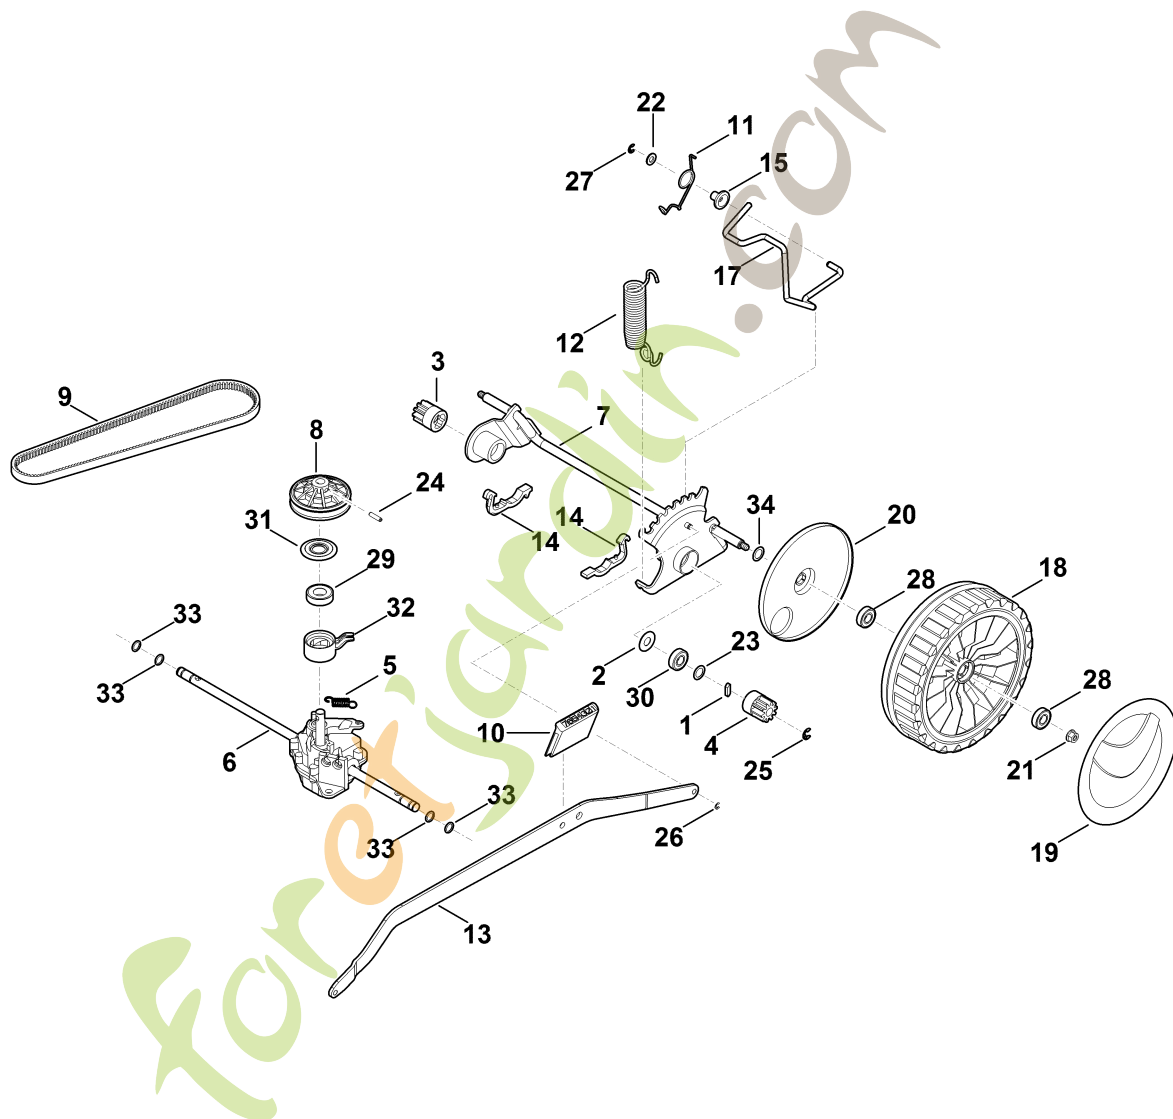

E - Axe, Transmission

E - Axe, Transmission

#	Numéro de pièce	Description	Quantité	Contient un ou plusieurs articles	Remarques
1	0000 704 8300	Clavette de roue libre	2		
2	6103 704 7910	Disque de protection	2		
3	6105 704 7400	Pignon	1		
4	6105 704 7410	Pignon	1		
5	6360 643 3800	Ressort de tension	1		
6	6364 640 0100	Transmission cpl.	1	5,8,24,29,31,32	
7	6364 700 2410	Axe arrière	1		
8	6364 700 2500	Poulie à gorge cpl.	1	29,31,32	
9	6364 704 2100	Courroie trapézoïdale	1		
10	6364 703 4000	Clips (affichage de la hauteur de coupe)	1		
11	6364 703 4900	Ressort coudé	1		
12	6364 703 5100	Ressort de tension	1		
13	6364 703 8800	Levier de translation	1		
14	6364 704 1210	Support d'axe arrière	2		
15	6364 763 3010	Coussinet	1		
17	6364 763 6000	Levier d'encliquetage	1		
18	6375 700 0402	Roue cpl. 230	2	20,28	
19	6375 704 0311	Chapeau de roue	2		
20	6375 704 3611	Recouvrement	2		
21	9216 261 1100	Ecrou à embase M8	2		
22	9291 021 0160	Rondelle 7,4	1		
23	9296 021 1608	Rondelle 12x18x0,5	2		
24	9380 620 2730	Goupille élastique 5x36	1		
25	9460 624 1000	Anneau d'arrêt 10	2		
26	9460 624 0500	Anneau d'arrêt 5	1		
27	9460 624 0500	Anneau d'arrêt 5	1