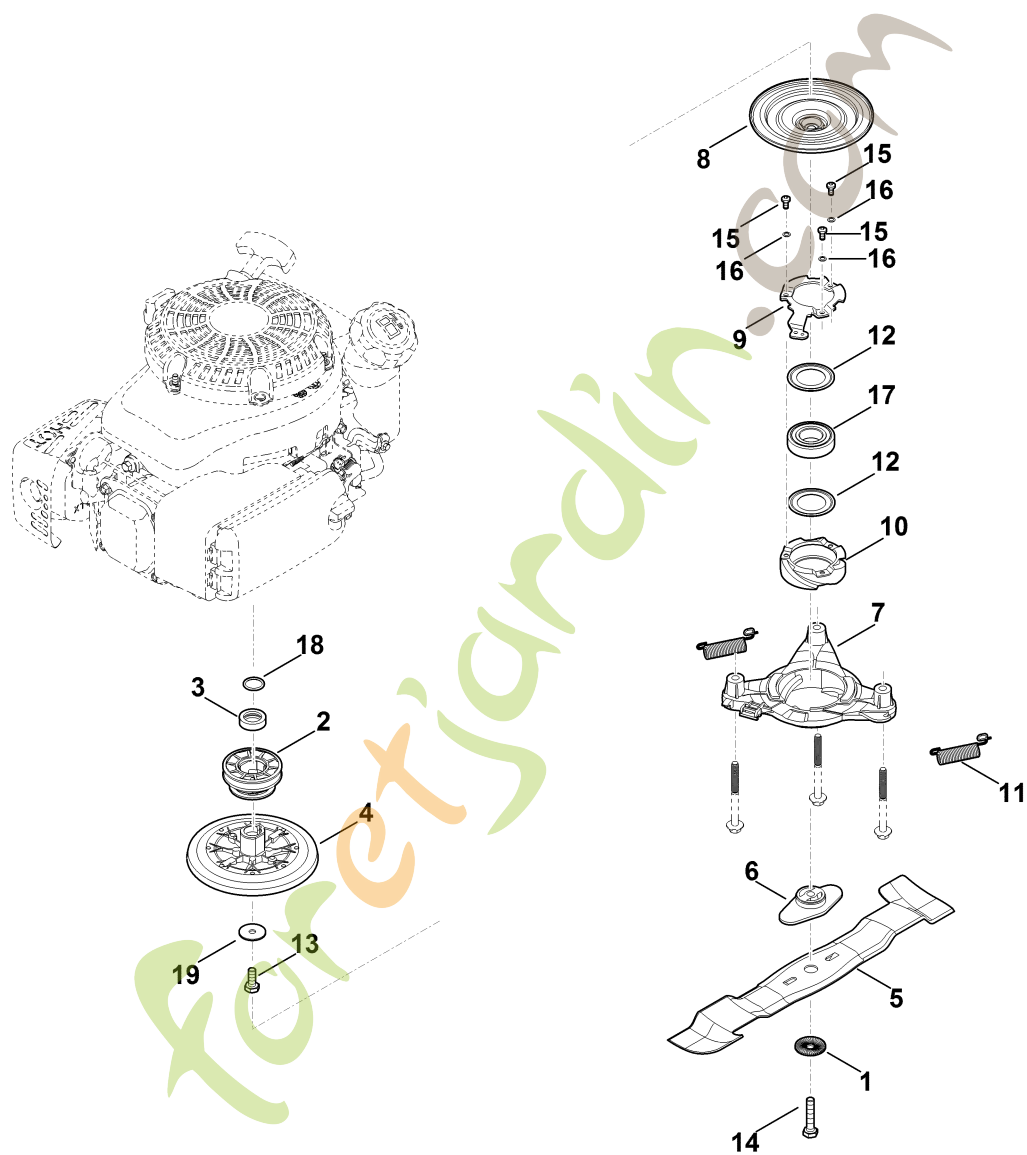

E - Axe, Transmission

#	Numéro de pièce	Description	Quantité	Contient un ou plusieurs articles	Remarques
28	9503 003 5297	Roulement rainuré à billes 6001-2TRS	4		
29		Roulement rainuré à billes	1		pas de pièce de rechange séparée
30	9503 003 5297	Roulement rainuré à billes 6001-2TRS	2		
31		Rondelle	1		pas de pièce de rechange séparée
32		Dispositif d'ajustage	1		pas de pièce de rechange séparée
33	9645 945 0755	Joint torique 9x1,8	4		
34	9294 021 0270	Rondelle 17	2		

G - Lame, Embrayage de lame

G - Lame, Embrayage de lame

#	Numéro de pièce	Description	Quantité	Contient un ou plusieurs articles	Remarques
1	0000 702 6600	Rondelle	1		
2	6364 700 2510	Poulie à gorge cpl.	1		
3	6360 764 2801	Douille d'écartement	1		
4	6364 160 2905	Tambour d'accouplement de partie supérieure	1		
5	6364 702 0100	Lame biplan	1		
6	6364 702 0600	Entraîneur	1		
7	6378 160 0500	Bride d'accouplement	1		
8	6378 160 2905	Tambour d'accouplement de partie inférieure	1		
9	6364 162 5000	Levier	1		
10	6378 162 5100	Came	1		
11	6364 162 7900	Ressort de tension	1		
12	6378 162 8800	Rondelle	2		
13	9008 319 9066	Vis à six pans 3/8"x1"	1		Coller (LOCTITE 243)
14	9008 348 2440	Vis à six pans M10x40	1		Coller (LOCTITE 243)
15	9039 488 1266	Vis taraud M6x12	3		
16	9460 624 4028	Anneau d'arrêt 6,4	3		
17	9503 003 7073	Roulement rainuré à billes 6206-2RS1	1		
18	9645 945 7692	Joint torique 22x3	1		
19	9485 648 1694	Rondelle Belleville 28x10,2x1,25	1		