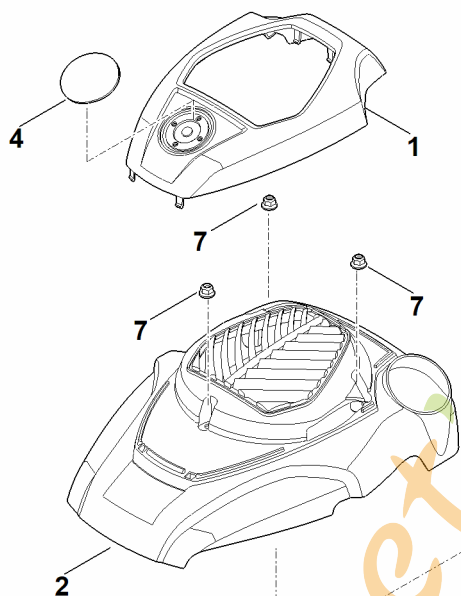

F - Moteur

ET_LL_54962
AD

F - Moteur

#	Numéro de pièce	Description	Quantité	Contient un ou plusieurs articles	Remarques
1	0000 082 0427	Capot, partie supérieure	1		
2	0000 082 0424	Capot, partie inférieure	1		
3	6364 011 1812	HD775 (HD775-3025)	1		Lire les données sur le moteur, pour les pièces de rechange, voir la rubrique « Moteurs »
3	6364 011 1811	XT-800 (XT800-3088) Jusqu'au numéro de série: 441476036	1		Lire les données sur le moteur, pour les pièces de rechange, voir la rubrique « Moteurs »
3	6364 011 1810	XT-800 (XT800-3088) Jusqu'au numéro de série: 439924183	1		Lire les données sur le moteur, pour les pièces de rechange, voir la rubrique « Moteurs »
4	6364 967 1511	Plaque matricule RM 650 VS	1		
5	6375 007 1007	Silencieux d'aspiration d'air	1		
6	9039 488 9042	Vis taraud 3/8"x100	3		
7	9216 261 0901	Ecrou à six pans M6	3		
100	0000 082 0419	Capot, partie supérieure Jusqu'au numéro de série: 447367276	1		
101	6364 967 1510	Plaque matricule RM 650 VS Jusqu'au numéro de série: 447367276	1