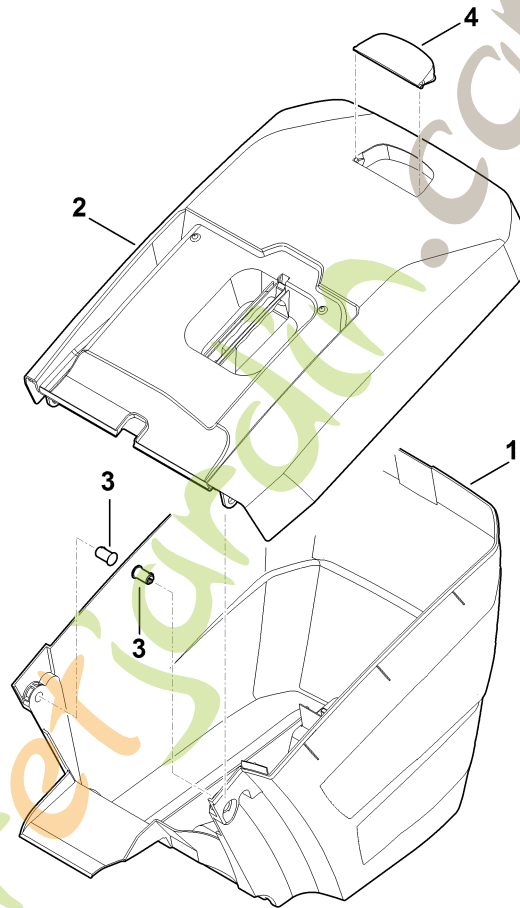

H - Bac de ramassage

H - Bac de ramassage

#	Numéro de pièce	Description	Quantité	Contient un ou plusieurs articles	Remarques
1	6364 703 9606	Partie inférieure du bac de ramassage	1		
2	6364 760 2101	Partie supérieure du bac de ramassage	1	4	
3	6375 703 9010	Boulon	2		
4	6375 708 8000	Volet	1		

Forêtjardin.com