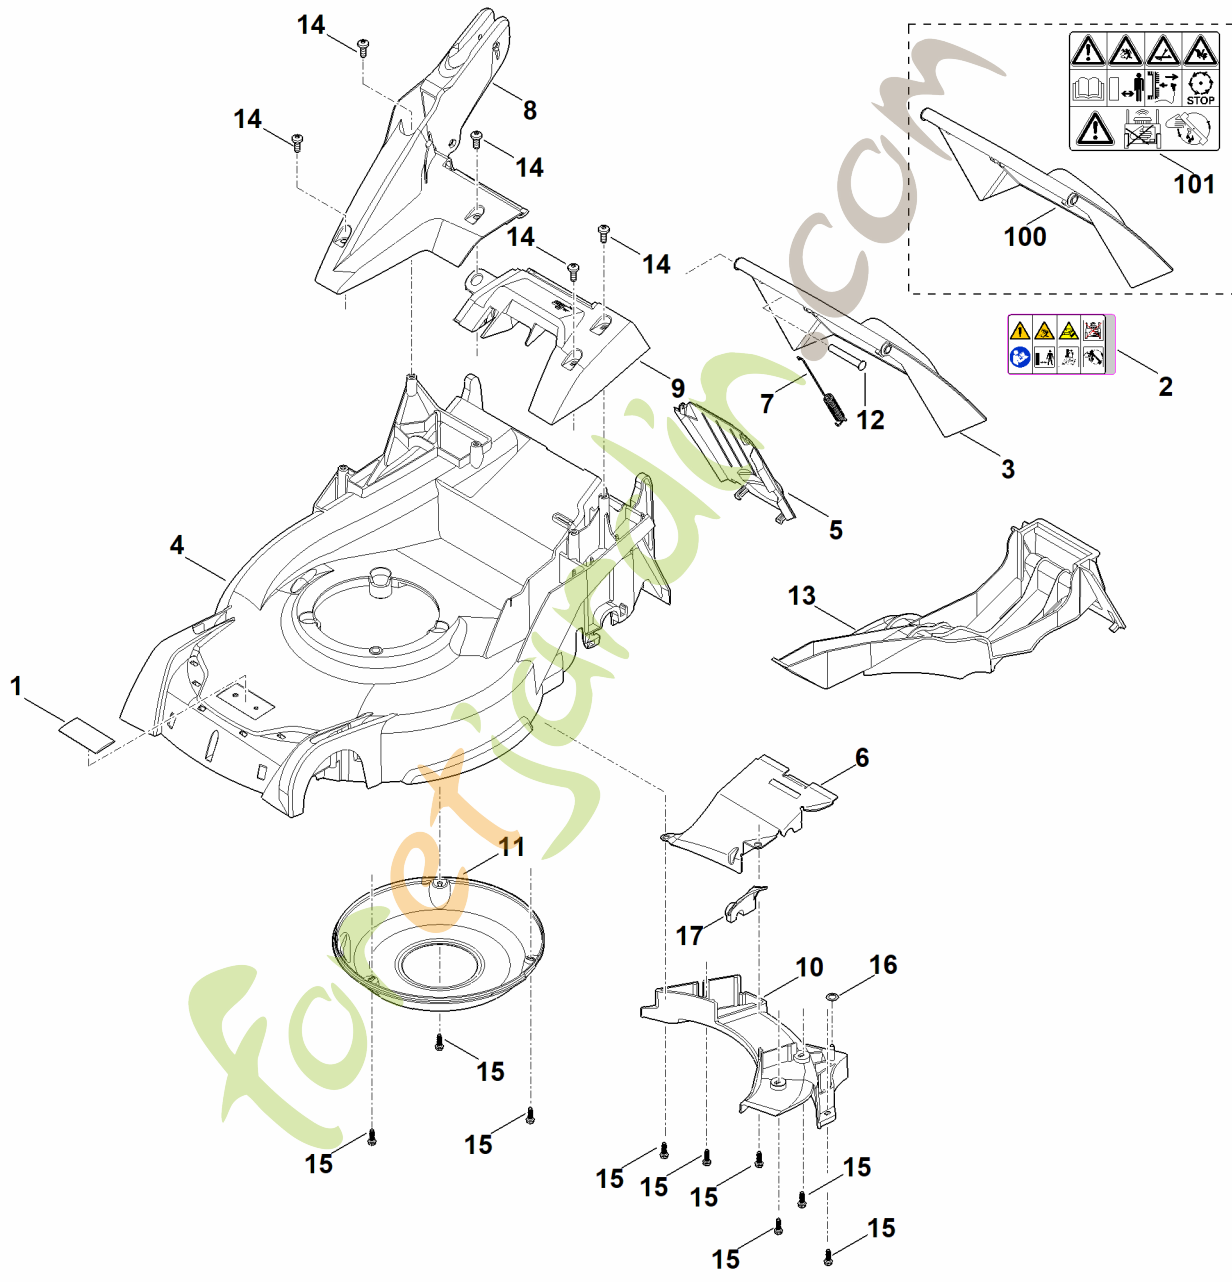

C - Carter

C - Carter

#	Numéro de pièce	Description	Quantité	Contient un ou plusieurs articles	Remarques
1	0000 967 1001	Bouclier	1		
2	0000 967 4416	Avertissement	1		
3	6364 700 2702	Volet	1	2	
4	6364 700 8501	Carter	1	1	
5	6364 701 3610	Recouvrement	1		
6	6364 780 4400	Défecteur (avec support)	1	18	
7	6364 703 5110	Ressort de tension	1		
8	6364 703 6205	Console	1		
9	6364 703 6600	Poignée	1		
10	6364 780 2000	Recouvrement	1	16	
11	6364 706 0740	Recouvrement	1		
12	6340 706 5901	Boulon	1		
13	6364 766 8300	Obturateur mulching	1		
14	9039 488 1801	Vis taraud M8x20	5		
15	9070 010 4430	Vis IS-TT6x20	9		
15	9076 611 4430	Vis IS AP6x20 Jusqu'au numéro de série: 443781983	9		
16	6364 708 9300	Rondelle	1		
17	6364 763 3800	Support	1		
100	6364 700 2701	Volet Jusqu'au numéro de série: 444550136	1	101	
101	0000 967 4405	Avertissement Jusqu'au numéro de série: 444550136	1