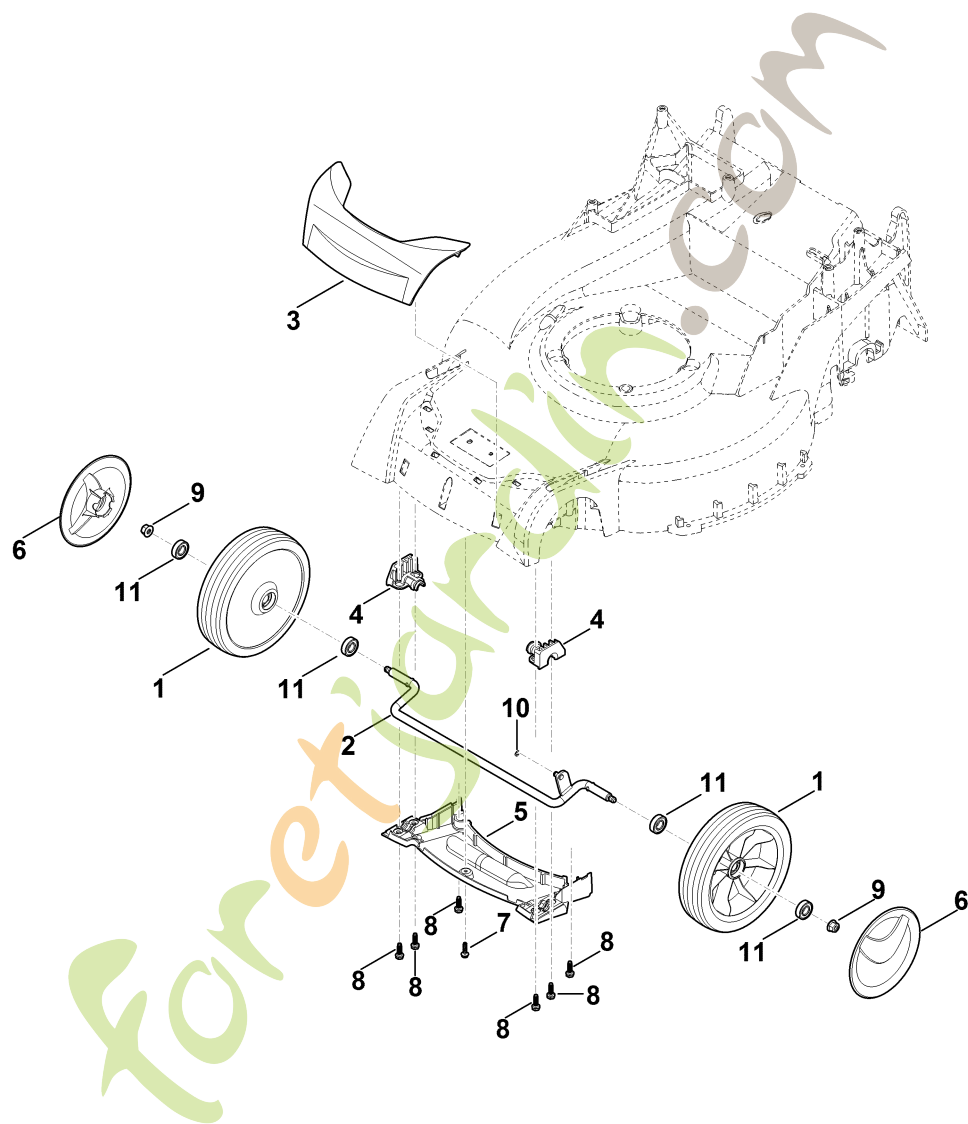

Foretjardin.com

C - Carter

C - Carter

#	Numéro de pièce	Description	Quantité	Contient un ou plusieurs articles	Remarques
1	0000 967 1001	Bouclier	1		
2	0000 967 4416	Avertissement	1		
3	6364 700 2702	Volet	1	2	
4	6364 700 8501	Carter	1	1	
5	6364 701 3610	Recouvrement	1		
6	6364 780 4400	Défecteur (avec support)	1	18	
7	6364 703 5110	Ressort de tension	1		
8	6364 703 6205	Console	1		
9	6364 703 6600	Poignée	1		
10	6364 780 2000	Recouvrement	1	16	
11	6364 706 0740	Recouvrement	1		
12	6340 706 5901	Boulon	1		
13	6364 766 8300	Obturateur mulching	1		
14	9039 488 1801	Vis taraud M8x20	5		
15	9070 010 4430	Vis IS-TT6x20	9		
15	9076 611 4430	Vis IS AP6x20 Jusqu'au numéro de série: 443781983	9		
16	6364 708 9300	Rondelle	1		
17	6364 763 3800	Support	1		
100	6364 700 2701	Volet Jusqu'au numéro de série: 444550136	1	101	
101	0000 967 4405	Avertissement Jusqu'au numéro de série: 444550136	1		

D - Axe avant, cache

D - Axe avant, cache

#	Numéro de pièce	Description	Quantité	Contient un ou plusieurs articles	Remarques
1	6364 700 0400	Roue cpl. 200	2	11	
2	6364 700 2400	Axe avant	1		
3	6364 701 3600	Capot avant	1		
4	6364 704 1200	Support d'axe avant	2		
5	6374 706 0720	Recouvrement	1		
6	6375 704 0301	Chapeau de roue	2		
7	9076 611 4290	Vis IS P5x20	1		
8	9070 010 4430	Vis IS-TT6x20	6		
8	9076 611 4430	Vis IS AP6x20 Jusqu'au numéro de série: 443781983	6		
9	9216 261 1100	Ecrou à embase M8	2		
10	9460 624 0500	Anneau d'arrêt 5	1		
11	9503 003 5297	Roulement rainuré à billes 6001-2TRS	4		

E - Axe, Transmission

#	Numéro de pièce	Description	Quantité	Contient un ou plusieurs articles	Remarques
28	9503 003 5297	Roulement rainuré à billes 6001-2TRS	4		
29		Roulement rainuré à billes	1		pas de pièce de rechange séparée
30	9503 003 5297	Roulement rainuré à billes 6001-2TRS	2		
31		Rondelle	1		pas de pièce de rechange séparée
32		Dispositif d'ajustage	1		pas de pièce de rechange séparée
33	9645 945 0755	Joint torique 9x1,8	4		
34	9294 021 0270	Rondelle 17	2		