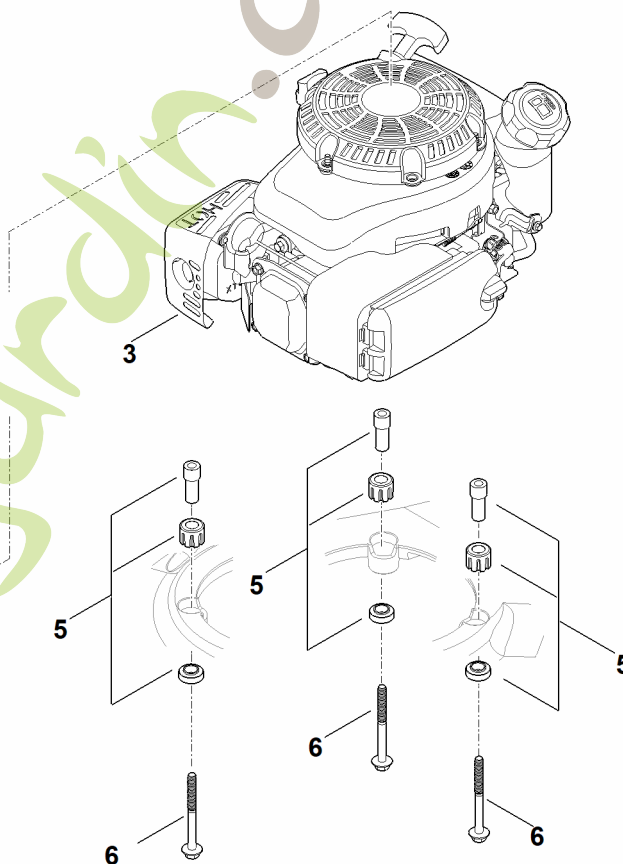

F - Moteur

ET_LL_54962
AD

F - Moteur

#	Numéro de pièce	Description	Quantité	Contient un ou plusieurs articles	Remarques
1	0000 082 0427	Capot, partie supérieure	1		
2	0000 082 0424	Capot, partie inférieure	1		
3	6364 011 1812	HD775 (HD775-3025)	1		Lire les données sur le moteur, pour les pièces de rechange, voir la rubrique « Moteurs »
3	6364 011 1811	XT-800 (XT800-3088) Jusqu'au numéro de série: 441476036	1		Lire les données sur le moteur, pour les pièces de rechange, voir la rubrique « Moteurs »
3	6364 011 1810	XT-800 (XT800-3088) Jusqu'au numéro de série: 439924183	1		Lire les données sur le moteur, pour les pièces de rechange, voir la rubrique « Moteurs »
4	6364 967 1511	Plaque matricule RM 650 VS	1		
5	6375 007 1007	Silencieux d'aspiration d'air	1		
6	9039 488 9042	Vis taraud 3/8"x100	3		
7	9216 261 0901	Ecrou à six pans M6	3		
100	0000 082 0419	Capot, partie supérieure Jusqu'au numéro de série: 447367276	1		
101	6364 967 1510	Plaque matricule RM 650 VS Jusqu'au numéro de série: 447367276	1