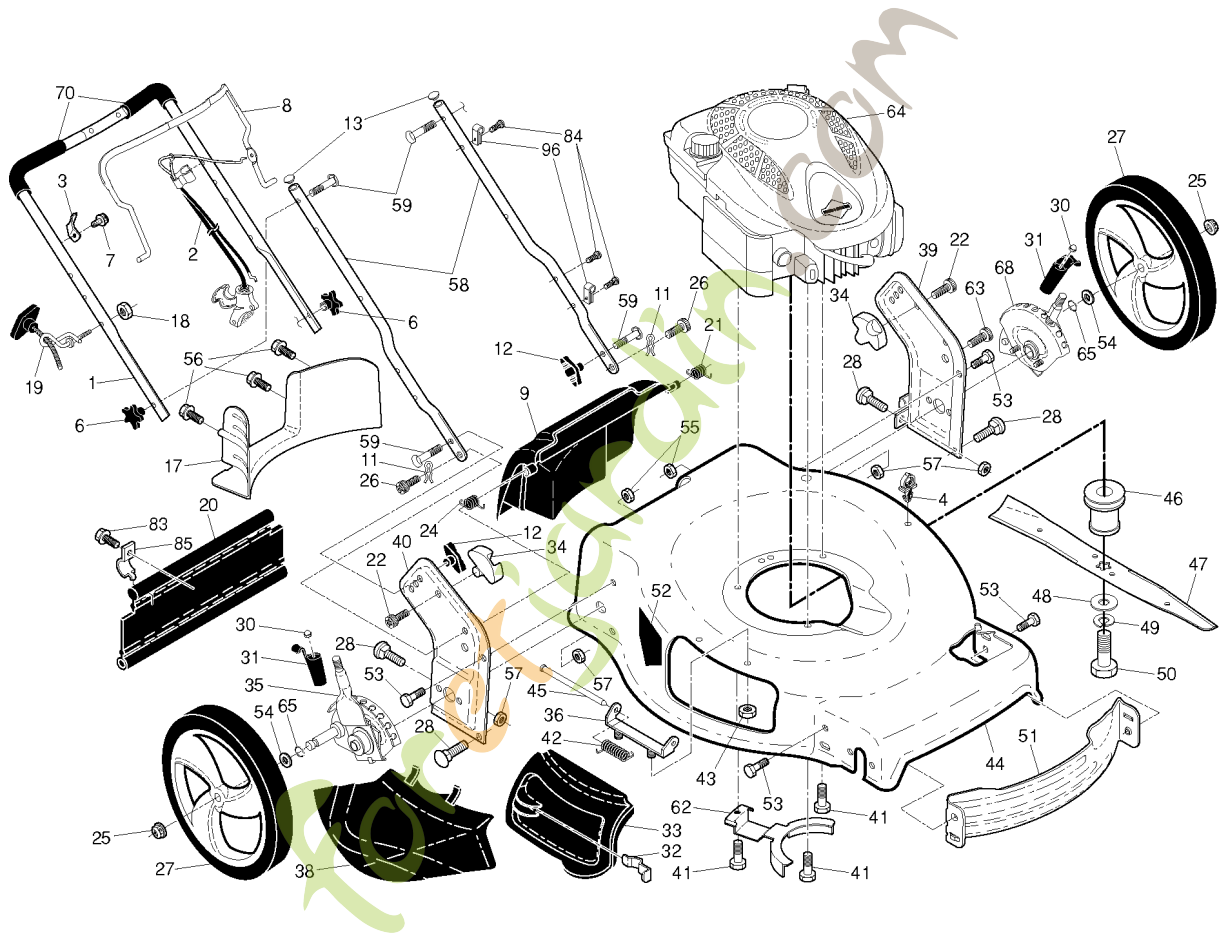

## CHASSIS

961480030, 96148003000, 2011-12

Référence	Numéro de Pièce	Description	Remarque	QTÉ Kit equipem
1	532 18 45-76	DEMI-POIGNÉE	Includes foam grip	
2	532 42 96-39	CÂBLE		
3	532 43 00-34	SUPPORT		
4	532 14 50-06	COLLIER DE SERRAGE		
6	532 18 23-98	BOUTON		
7	532 17 88-48	VIS		
8	532 42 65-05	CONTRÔLE DE PRESENCE DE L'OPERATEUR		
9	532 42 10-84	DOOR ASY		
11	532 42 55-75	HAIR PIN COTTER		
12	532 44 50-19	BOUTON		
17	532 42 73-07	PLAQUE		
18	532 13 20-04	ÉCROU		
19	532 19 47-88	GUIDE		
20	532 42 91-57	SKIRT		
21	532 41 99-49	RESSORT		
22	532 14 18-41	VIS		
24	532 41 99-48	RESSORT		
25	532 40 91-49	ÉCROU		
26	532 41 99-45	VIS		
27	532 43 31-21	ROUE		
28	872 25 05-05	BOULON		
30	532 41 38-08	ÉCROU		
31	532 43 18-93	BOUTON		
32	532 44 11-92	CLIQUET DE VERROUILLAGE		
33	532 43 26-42	MULCH DOOR		
34	532 42 61-25	PIVOT		
35	532 43 11-31	ROUE D'AJUSTEMENT	Includes Knob and Pushnut	
36	532 17 57-35	CHARNIÈRE		
38	532 42 61-29	DÉFLECTEUR		
39	532 44 25-30	SUPPORT DE POIGN&E	LH	
40	532 44 05-27	SUPPORT DE POIGN&E	RH	
41	532 15 04-06	BOULON		
42	532 19 30-00	CHARNIÈRE		
43	532 19 17-30	ÉCROU		
44	532 43 89-36	CARTER		
45	532 17 56-50	BARRE		
46	532 42 17-82	ADAPTATEUR		
47	532 42 04-63	BLADE.22PLUS		
48	532 85 10-74	RONDELLE		
49	532 85 02-63	RONDELLE		
50	532 85 10-84	VIS		
51	532 43 05-99	PLAQUE		
52	532 40 47-63	DECAL		
53	817 00 05-10	BOULON		
54	532 08 83-48	RONDELLE		
55	532 19 17-30	ÉCROU		
56	817 41 13-12	VIS		
57	532 15 53-77	ÉCROU		
58	532 44 11-96	POIGNÉE		
59	532 19 15-74	HANDLE BOLT		
62	532 43 50-59	SUPPORT		
63	532 17 88-48	VIS		
64	000 00 00-00	W/O DESCRIPTION	B&S 128M02-0123-F1 FOR SERICE & PARTS 1-800-233-3723	
65	532 19 74-80	JOINT TORIQUE		
68	532 43 11-34	ROUE D'AJUSTEMENT	Includes Knob and Pushnut	
70	532 18 27-48	POIGNÉE		
84	532 42 81-24	FASTENER		
96	532 19 79-91	COLLIER DE SERRAGE		
13	532 43 75-16	BOUCHON		
83	532 75 00-97	SCREW HEX HEAD RL508A/B		
84	532 43 45-30	SUPPORT		
85	532 43 45-30	SUPPORT		