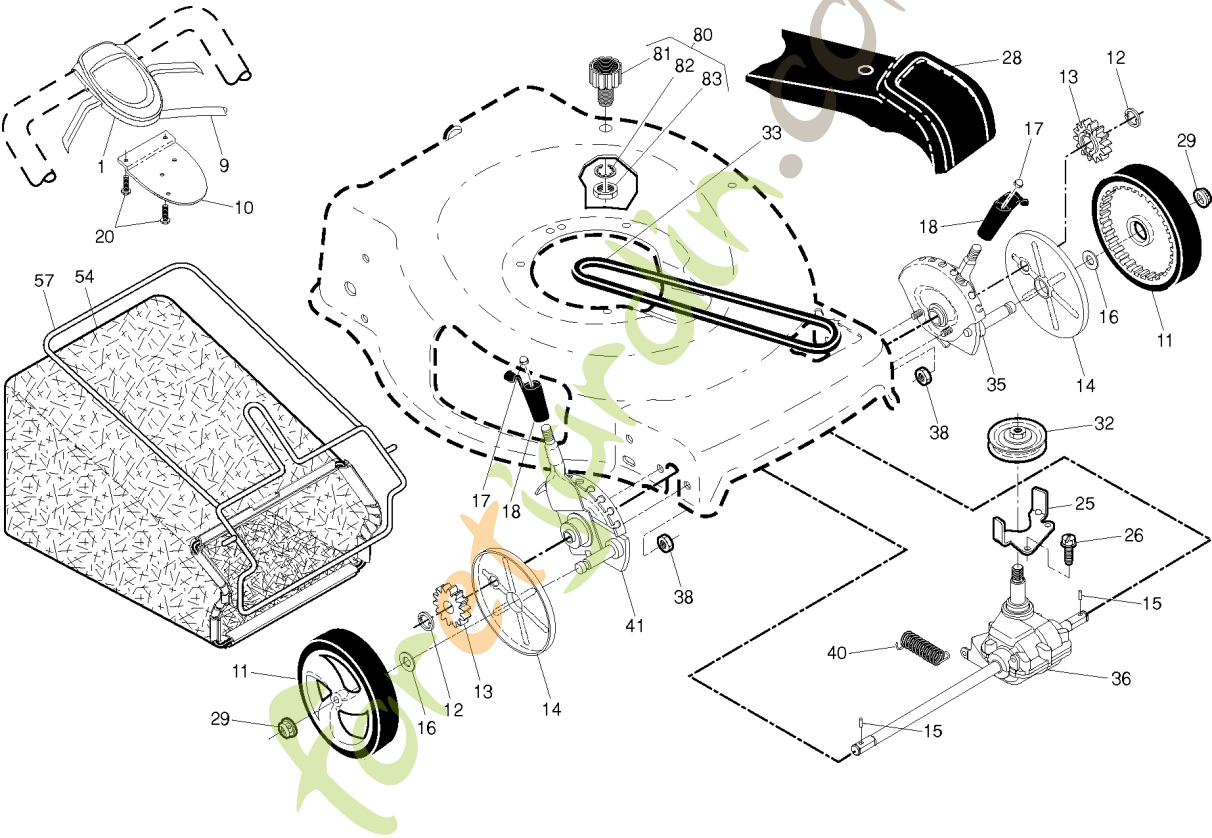

## CHASSIS

961480030, 96148003000, 2011-12

Référence	Numéro de Pièce	Description	Remarque	QTÉ Kit equipem
1	532 18 45-76	DEMI-POIGNÉE	Includes foam grip	
2	532 42 96-39	CÂBLE		
3	532 43 00-34	SUPPORT		
4	532 14 50-06	COLLIER DE SERRAGE		
6	532 18 23-98	BOUTON		
7	532 17 88-48	VIS		
8	532 42 65-05	CONTRÔLE DE PRESENCE DE L'OPERATEUR		
9	532 42 10-84	DOOR ASY		
11	532 42 55-75	HAIR PIN COTTER		
12	532 44 50-19	BOUTON		
17	532 42 73-07	PLAQUE		
18	532 13 20-04	ÉCROU		
19	532 19 47-88	GUIDE		
20	532 42 91-57	SKIRT		
21	532 41 99-49	RESSORT		
22	532 14 18-41	VIS		
24	532 41 99-48	RESSORT		
25	532 40 91-49	ÉCROU		
26	532 41 99-45	VIS		
27	532 43 31-21	ROUE		
28	872 25 05-05	BOULON		
30	532 41 38-08	ÉCROU		
31	532 43 18-93	BOUTON		
32	532 44 11-92	CLIQUET DE VERROUILLAGE		
33	532 43 26-42	MULCH DOOR		
34	532 42 61-25	PIVOT		
35	532 43 11-31	ROUE D'AJUSTEMENT	Includes Knob and Pushnut	
36	532 17 57-35	CHARNIÈRE		
38	532 42 61-29	DÉFLECTEUR		
39	532 44 25-30	SUPPORT DE POIGN&E	LH	
40	532 44 05-27	SUPPORT DE POIGN&E	RH	
41	532 15 04-06	BOULON		
42	532 19 30-00	CHARNIÈRE		
43	532 19 17-30	ÉCROU		
44	532 43 89-36	CARTER		
45	532 17 56-50	BARRE		
46	532 42 17-82	ADAPTATEUR		
47	532 42 04-63	BLADE.22PLUS		
48	532 85 10-74	RONDELLE		
49	532 85 02-63	RONDELLE		
50	532 85 10-84	VIS		
51	532 43 05-99	PLAQUE		
52	532 40 47-63	DECAL		
53	817 00 05-10	BOULON		
54	532 08 83-48	RONDELLE		
55	532 19 17-30	ÉCROU		
56	817 41 13-12	VIS		
57	532 15 53-77	ÉCROU		
58	532 44 11-96	POIGNÉE		
59	532 19 15-74	HANDLE BOLT		
62	532 43 50-59	SUPPORT		
63	532 17 88-48	VIS		
64	000 00 00-00	W/O DESCRIPTION	B&S 128M02-0123-F1 FOR SERICE & PARTS 1-800-233-3723	
65	532 19 74-80	JOINT TORIQUE		
68	532 43 11-34	ROUE D'AJUSTEMENT	Includes Knob and Pushnut	
70	532 18 27-48	POIGNÉE		
84	532 42 81-24	FASTENER		
96	532 19 79-91	COLLIER DE SERRAGE		
13	532 43 75-16	BOUCHON		
83	532 75 00-97	SCREW HEX HEAD RL508A/B		
84	532 43 45-30	SUPPORT		
85	532 43 45-30	SUPPORT		