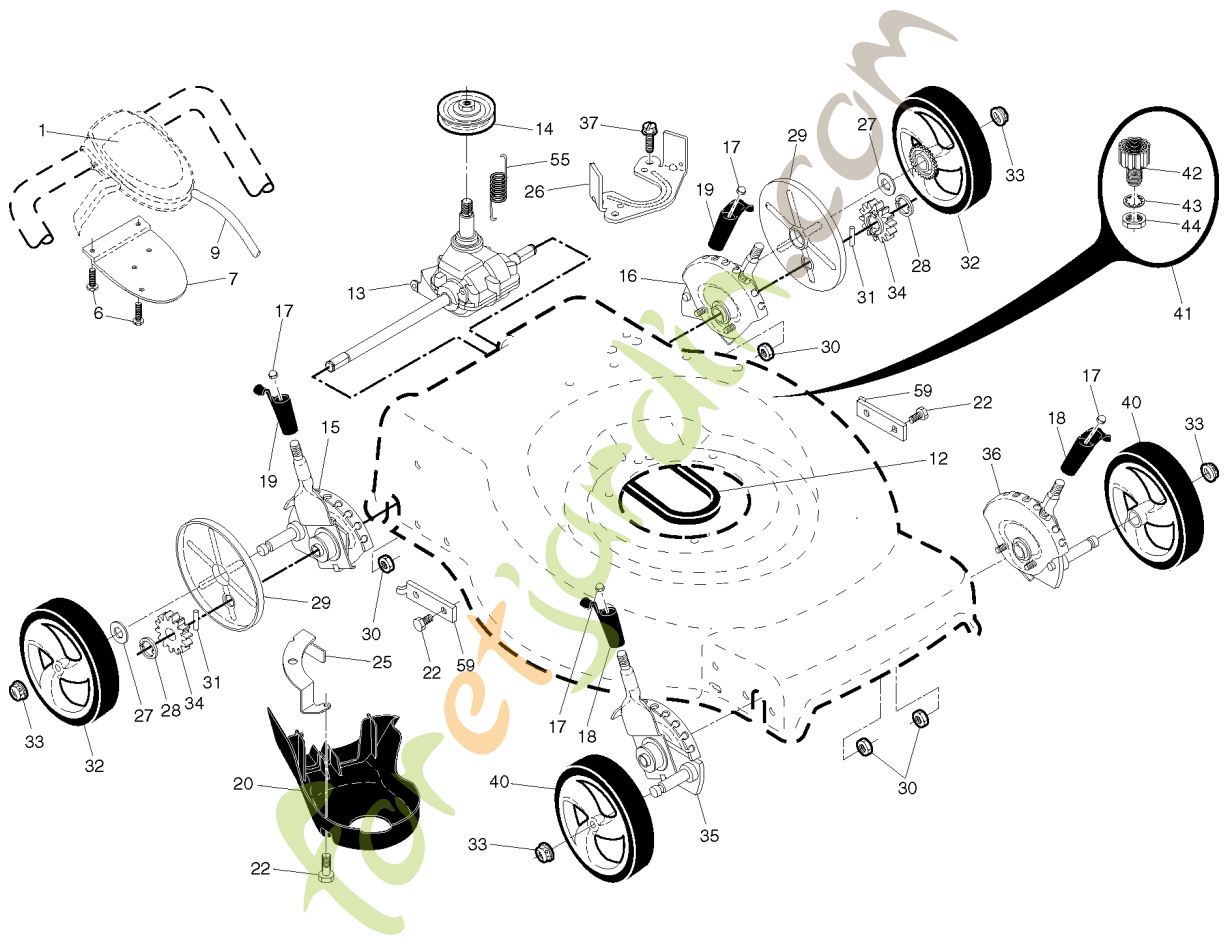

Référence	Numéro de Pièce	Description	Remarque	QTÉ Kit équipement
1	532 43 47-76	COMMANDE	Includes Cable	
6	532 18 16-98	VIS		
7	532 40 07-23	SUPPORT		
9	532 43 37-45	CÂBLE		
12	532 42 15-27	COURROIE		
13	532 43 45-64	TRANSMISSION		
14	532 19 41-28	POULIE		
15	532 43 11-18	KIT		
16	532 43 11-19	KIT		
17	532 41 38-08	ÉCROU		
18	532 43 18-95	BOUTON		
19	532 43 18-93	BOUTON		
20	532 42 70-23	CARTER		
22	817 00 05-10	BOULON		
25	532 42 60-65	SUPPORT		
26	532 42 60-66	SUPPORT		
27	532 06 77-25	RONDELLE		
28	812 00 00-58	CIRCLIP		
29	532 18 94-03	PARE-POUSSIÈRE		
30	532 19 17-30	ÉCROU		
31	532 40 48-45	PAWL, DRIVE		
32	532 41 35-70	ROUE COMPLÈTE		
33	532 40 91-48	ÉCROU		
34	532 40 48-35	PIGNON		
35	532 43 11-16	KIT		
36	532 43 11-17	KIT		
37	532 16 34-09	VIS		
40	532 44 14-66	ROUE		
41	532 42 11-14	WATER CONNECTOR		
42	532 41 97-35	HOSE FITTING		
43	532 41 55-85	RONDELLE DE BLOCAGE		
44	532 41 55-86	LOCKING NUT		
55	532 40 65-58	RESSORT		
59	532 44 21-13	SUPPORT		