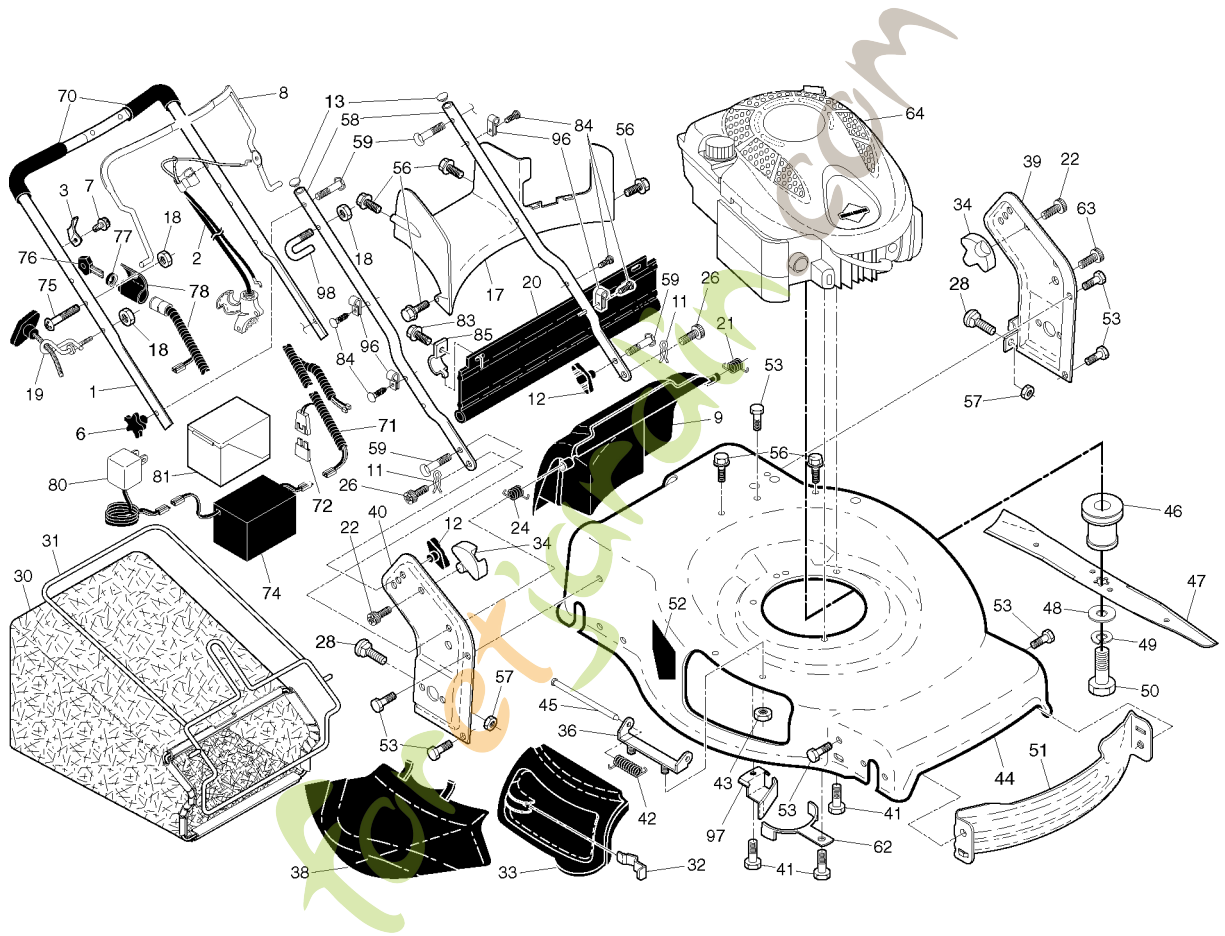

CHASSIS

961480022, 96148002200, 2011-01

Référence	Numéro de Pièce	Description	Remarque	QTÉ Kit équipement
1	532 18 45-76	DEMI-POIGNÉE		
2	532 43 37-45	CÂBLE		
3	532 43 00-34	SUPPORT		
6	532 18 23-98	BOUTON		
7	532 75 06-34	VIS		
8	532 42 65-05	CONTRÔLE DE PRESENCE DE L'OPERATEUR		
9	532 42 10-88	DOOR ASY		
11	532 42 55-75	HAIR PIN COTTER		
12	532 19 19-38	BOUTON		
17	532 43 12-38	PLAQUE		
13	532 43 75-16	BOUCHON		
18	532 13 20-04	ÉCROU		
19	532 19 47-88	GUIDE		
20	532 42 91-57	SKIRT		
21	532 41 99-49	RESSORT		
22	532 14 18-41	VIS		
24	532 41 99-48	RESSORT	RH	
26	532 41 99-45	VIS		
28	872 25 05-05	BOULON		
30	532 42 90-18	SAC		
31	532 41 99-51	GRASSBAG		
32	532 44 11-92	CLIQUET DE VERROUILLAGE		
33	532 43 26-42	MULCH DOOR		
34	532 42 61-25	PIVOT		
36	532 17 57-35	CHARNIÈRE		
38	532 42 61-29	DÉFLECTEUR		
39	532 44 25-30	SUPPORT DE POIGNÉE	LH	
40	532 44 05-27	SUPPORT DE POIGNÉE	RH	
41	532 15 04-06	BOULON		
42	532 19 30-00	CHARNIÈRE		
43	532 19 17-30	ÉCROU		
44	532 43 88-94	CARTER		
45	532 17 56-50	BARRE		
46	532 42 17-82	ADAPTATEUR		
47	532 42 04-63	BLADE.22PLUS		
48	532 85 10-74	RONDELLE		
49	532 85 02-63	RONDELLE		
50	532 85 10-84	VIS		
51	532 43 05-99	PLAQUE		
52	532 40 47-63	DECAL		
53	817 00 05-10	BOULON		
56	817 41 13-12	VIS		
57	532 15 53-77	ÉCROU		
58	532 44 11-97	POIGNÉE		
59	532 19 15-74	HANDLE BOLT		
62	532 43 50-59	SUPPORT		
63	532 17 88-48	VIS		
64	000 00 00-00	W/O DESCRIPTION	B&S 128T05-1548-B1 FOR SERVICE & PARTS 1-800-233-3723	
70	532 18 27-48	POIGNÉE		
71	532 42 50-19	HARNAIS		
72	532 42 59-37	FUSIBLE		
74	532 42 40-10	BATTERIE		
75	532 18 61-59	VIS		
76	532 18 03-31	TOUCHE		
77	532 19 48-48	PROTÈGE-ÉCROU		
78	532 19 48-47	HARNAIS		
80	532 42 86-26	CHARGEUR DE BATTERIE		
81	532 42 82-21	BOITIER DE LA BATTERIE		
83	532 75 00-97	SCREW HEX HEAD RL508A/B		
84	532 42 81-24	FASTENER		
85	532 43 45-30	SUPPORT		
96	532 19 79-91	COLLIER DE SERRAGE		
97	532 43 48-93	SUPPORT		
98	532 40 16-07	COLLIER DE SERRAGE