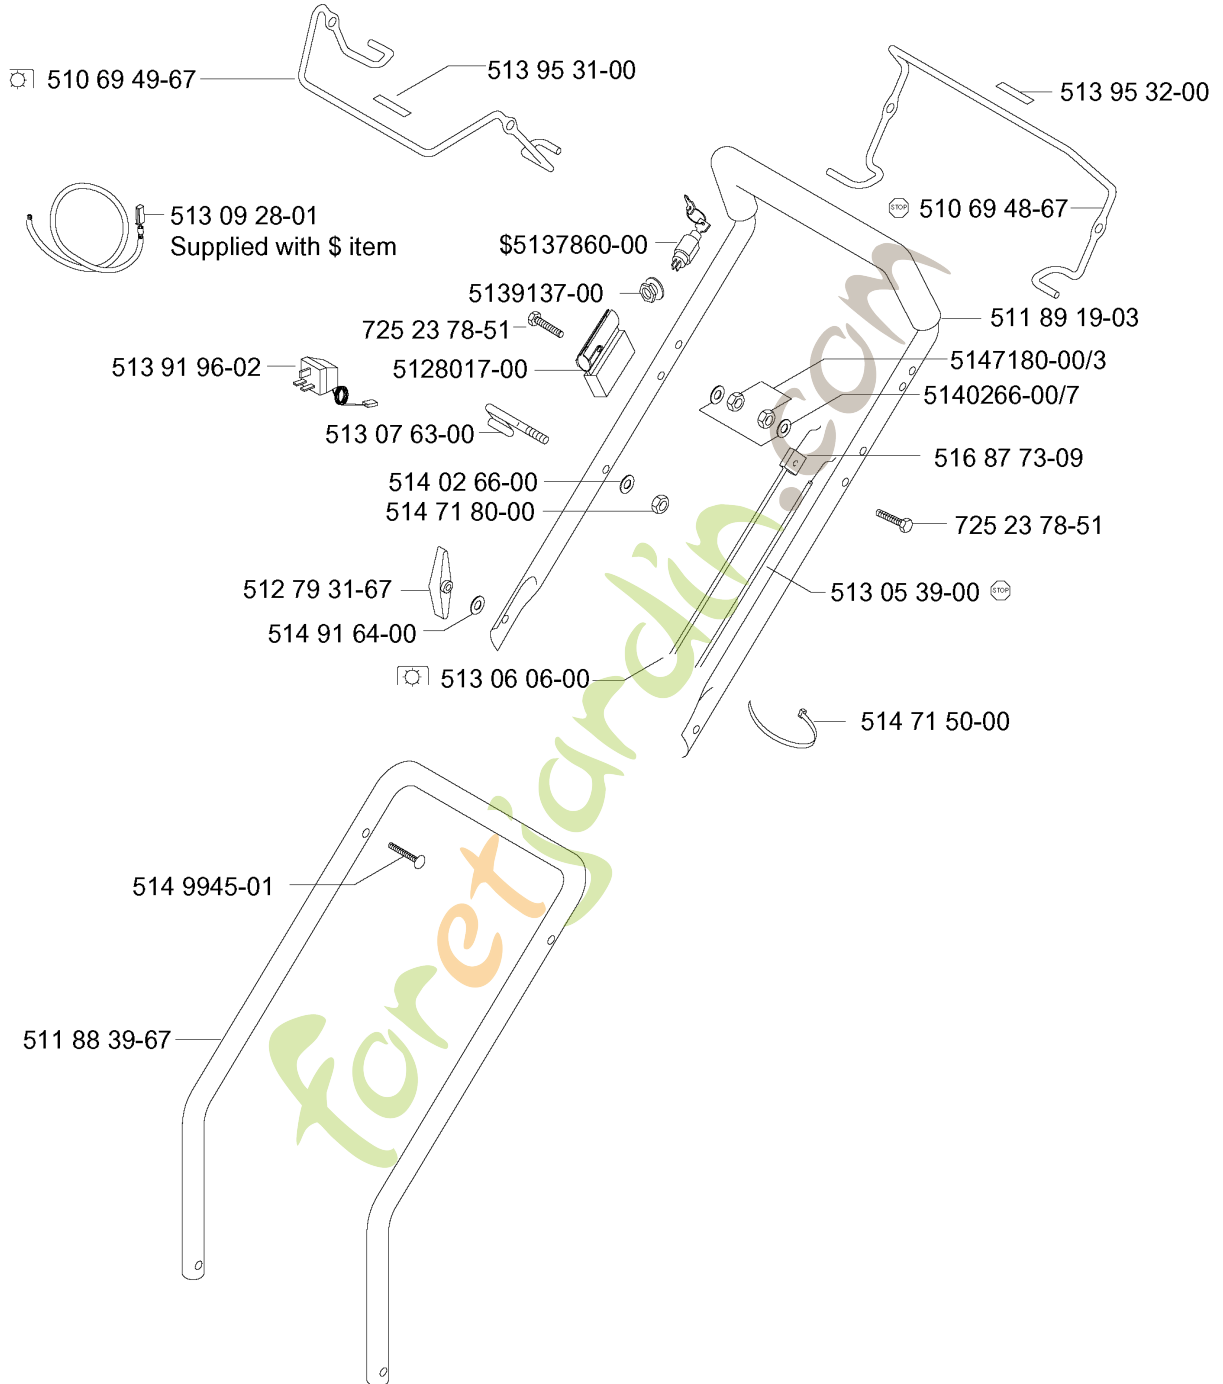

SPARE PARTS LIST

LAWN MOWERS: CONSUMER
WALK-BEHINDS

560 RDE, 2002-04

Foretwin.com

Numéro de Pièce	Description	Remarque	QTÉ Kit équipement
510 68 59-82	CARTER		
510 69 09-67	PLAQUE		
510 69 10-82	CARTER		
511 92 24-00	MOWER BLADE		
512 78 63-00	COMMANDE		
512 78 91-08	DECAL		
512 79 99-67	DOUILLE		
513 05 08-00	SUPPORT		
513 09 07-08	CARTER	INCLUDES ITEMS	
513 86 20-00	RESSORT		
513 86 92-00	VIS		
513 93 38-67	PROTECTOR		
513 94 01-01	BATTERIE		
513 94 80-00	RONDELLE		
513 96 21-00	BUSHING		
513 97 18-00	ADAPTATEUR	INCLUDES * ITEMS	
513 98 39-01	POULIE	INCLUDES '+' ITEMS	
513 99 87-00	DECAL		
514 00 53-00	TOUCHE		
514 00 53-00	TOUCHE		
514 66 77-09	VIS		
514 85 51-00	RONDELLE D'ESPACEMENT		
514 91 67-00	BOULON		
514 91 97-01	VIS		
514 93 13-00	RONDELLE		
514 97 53-01	VIS		
514 97 53-01	VIS		
514 97 53-01	VIS		
514 99 23-02	VIS		

Numéro de Pièce	Description	Remarque	QTÉ Kit équipement
510 69 33-82	CARTER		
511 87 85-02	TIE STRAP PLAIN		
511 88 92-00	ARBRE		
511 88 98-00	ARBRE		
511 92 60-01	SAC		
512 68 84-01	PLAQUE		
512 73 82-67	BOUTON		
512 78 14-83	ENJOLIVEUR		
512 78 16-83	ENJOLIVEUR		
512 80 34-00	GEARBOX		
513 09 08-02	LEVIER	SUPPLIED WITH * ITEMS 1	
513 77 24-00	SUPPORT		
513 80 50-00	ROUE D'ENTRAÎNEMENT'	L/H	
513 80 50-01	ROUE D'ENTRAÎNEMENT'	R/H	
513 86 18-00	COUVERCLE		
513 86 18-00	COUVERCLE		
513 86 59-00	RESSORT		
513 93 48-01	RAIL		
513 95 08-02	RESSORT		
513 97 08-00	ROUE		
513 97 09-00	ROUE		
513 98 00-01	DECAL		
514 84 85-00	BUSHING		
514 88 31-00	CLIQUET D'ENTRAÎNEMENT		
514 91 34-00	ÉCROU		
514 91 34-00	ÉCROU		
514 96 79-00	STARLOCK WASHER		
514 96 79-00	STARLOCK WASHER		
514 97 53-01	VIS		
514 97 53-01	VIS		
514 97 53-04	VIS		
531 00 80-19	COURROIE		