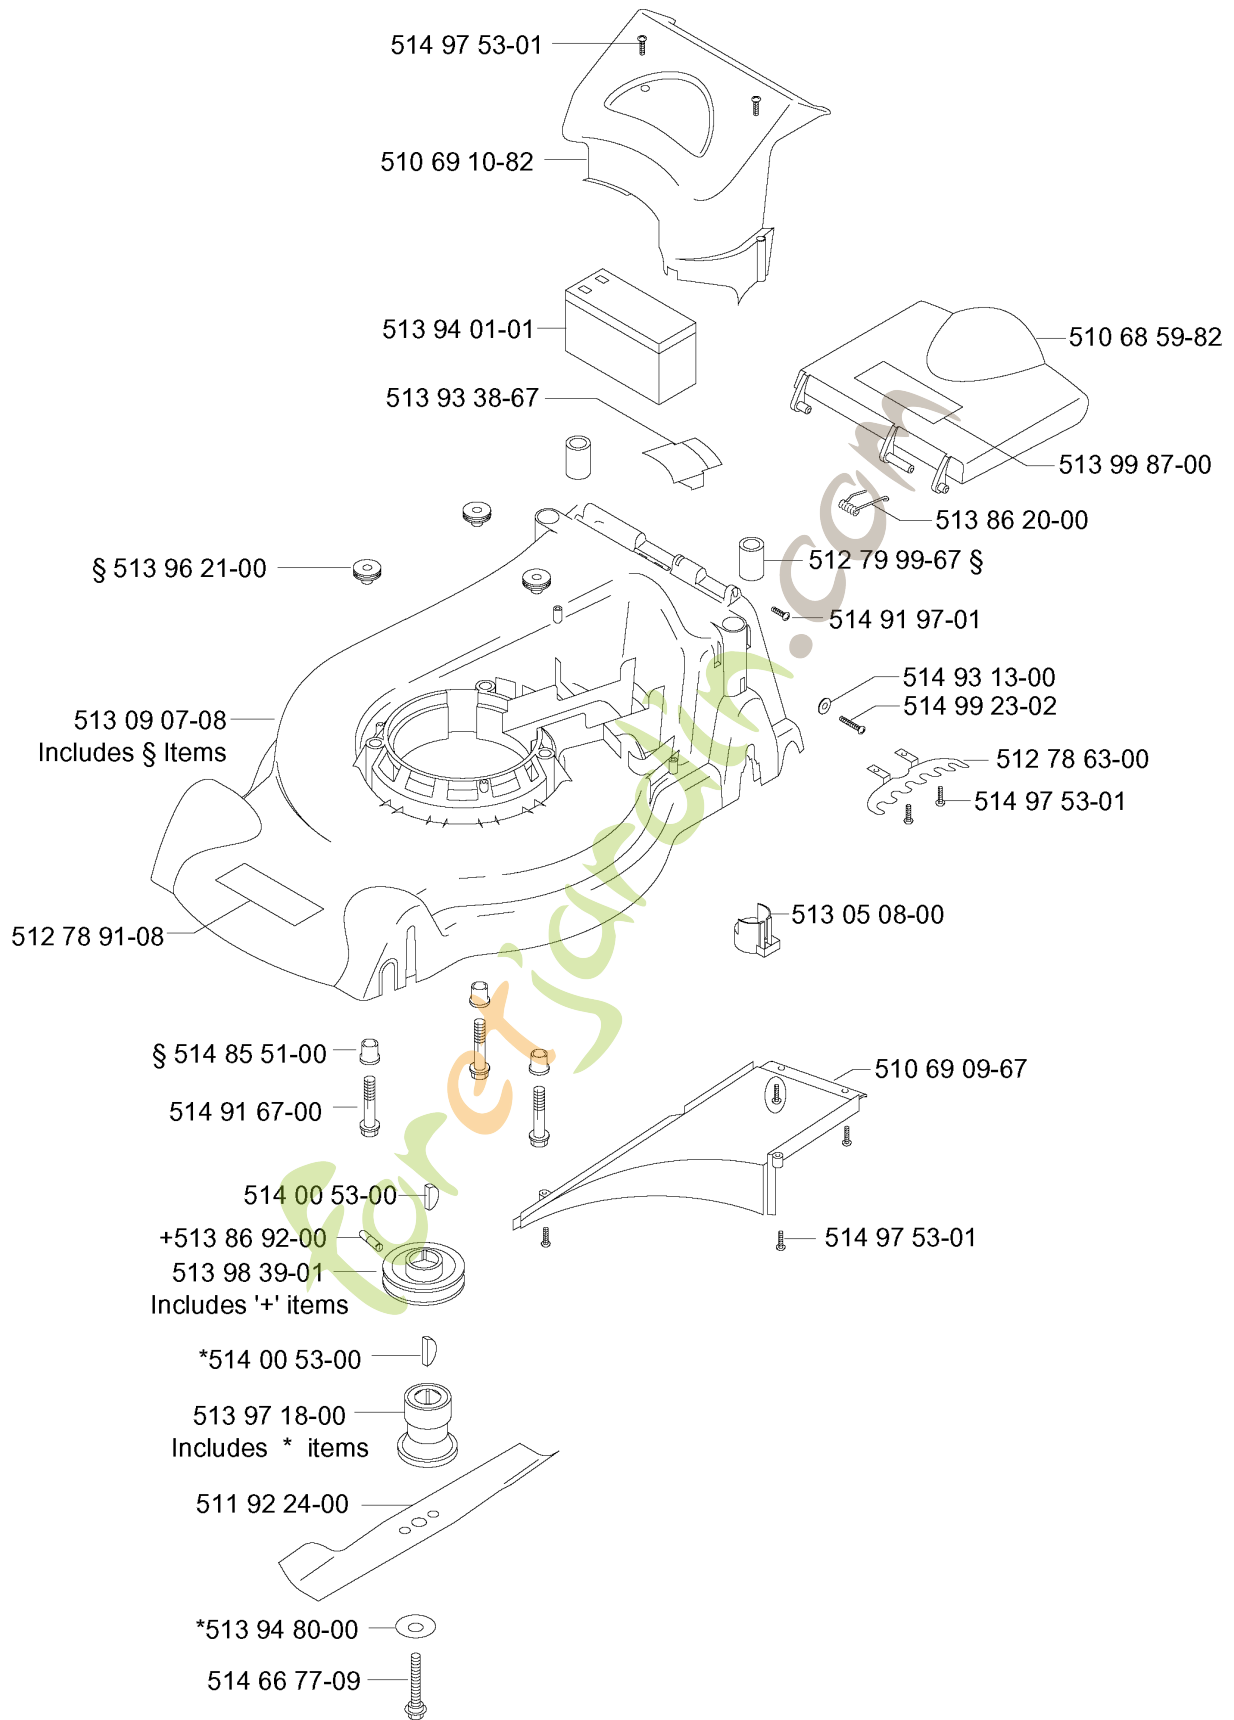

SPARE PARTS LIST

LAWN MOWERS: CONSUMER
WALK-BEHINDS

560 RDE, 2002-04

Foretwin.com

Numéro de Pièce	Description	Remarque	QTÉ Kit équipement
510 68 59-82	CARTER		
510 69 09-67	PLAQUE		
510 69 10-82	CARTER		
511 92 24-00	MOWER BLADE		
512 78 63-00	COMMANDE		
512 78 91-08	DECAL		
512 79 99-67	DOUILLE		
513 05 08-00	SUPPORT		
513 09 07-08	CARTER	INCLUDES ITEMS	
513 86 20-00	RESSORT		
513 86 92-00	VIS		
513 93 38-67	PROTECTOR		
513 94 01-01	BATTERIE		
513 94 80-00	RONDELLE		
513 96 21-00	BUSHING		
513 97 18-00	ADAPTATEUR	INCLUDES * ITEMS	
513 98 39-01	POULIE	INCLUDES '+' ITEMS	
513 99 87-00	DECAL		
514 00 53-00	TOUCHE		
514 00 53-00	TOUCHE		
514 66 77-09	VIS		
514 85 51-00	RONDELLE D'ESPACEMENT		
514 91 67-00	BOULON		
514 91 97-01	VIS		
514 93 13-00	RONDELLE		
514 97 53-01	VIS		
514 97 53-01	VIS		
514 97 53-01	VIS		
514 99 23-02	VIS		

Numéro de Pièce	Description	Remarque	QTÉ Kit équipement
510 69 33-82	CARTER		
511 87 85-02	TIE STRAP PLAIN		
511 88 92-00	ARBRE		
511 88 98-00	ARBRE		
511 92 60-01	SAC		
512 68 84-01	PLAQUE		
512 73 82-67	BOUTON		
512 78 14-83	ENJOLIVEUR		
512 78 16-83	ENJOLIVEUR		
512 80 34-00	GEARBOX		
513 09 08-02	LEVIER	SUPPLIED WITH * ITEMS 1	
513 77 24-00	SUPPORT		
513 80 50-00	ROUE D'ENTRAÎNEMENT'	L/H	
513 80 50-01	ROUE D'ENTRAÎNEMENT'	R/H	
513 86 18-00	COUVERCLE		
513 86 18-00	COUVERCLE		
513 86 59-00	RESSORT		
513 93 48-01	RAIL		
513 95 08-02	RESSORT		
513 97 08-00	ROUE		
513 97 09-00	ROUE		
513 98 00-01	DECAL		
514 84 85-00	BUSHING		
514 88 31-00	CLIQUET D'ENTRAÎNEMENT		
514 91 34-00	ÉCROU		
514 91 34-00	ÉCROU		
514 96 79-00	STARLOCK WASHER		
514 96 79-00	STARLOCK WASHER		
514 97 53-01	VIS		
514 97 53-01	VIS		
514 97 53-04	VIS		
531 00 80-19	COURROIE		