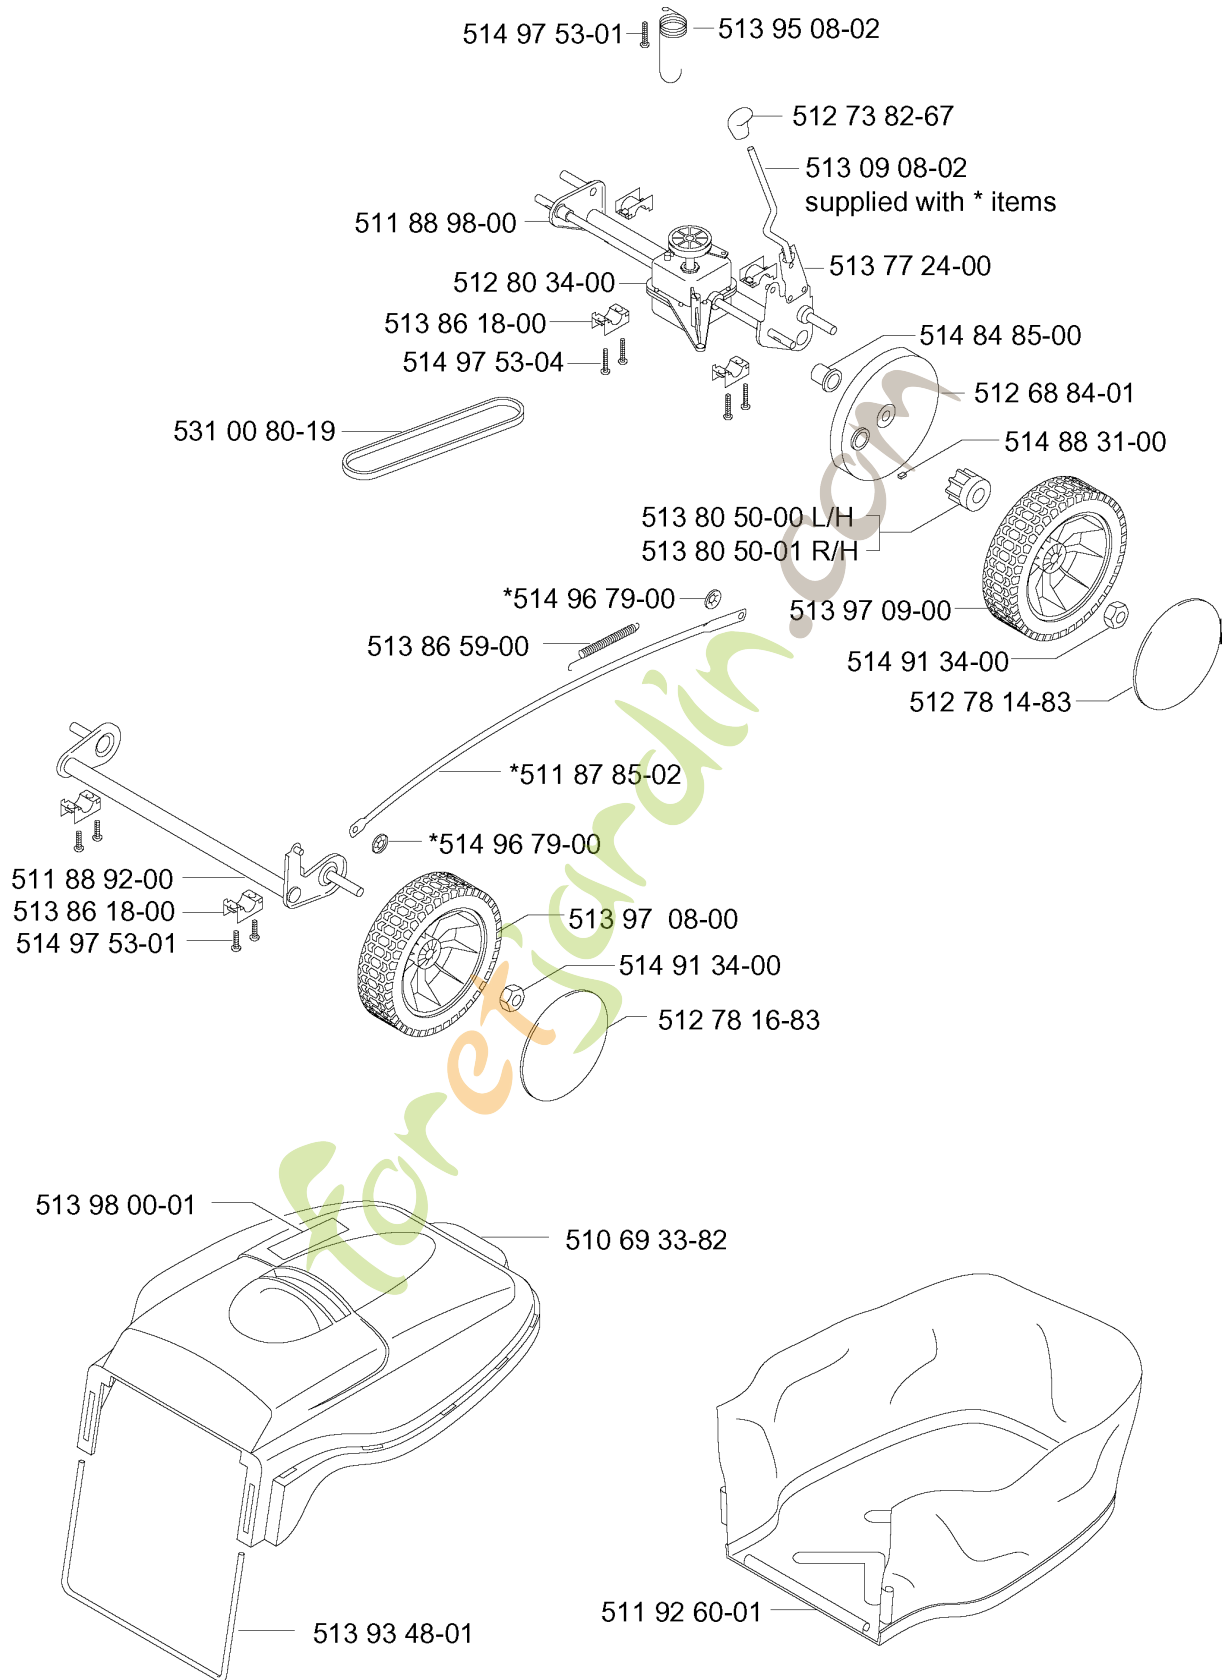

SPARE PARTS LIST

LAWN MOWERS: CONSUMER
WALK-BEHINDS

560 RDE, 2002-04

Foretwin.com

Numéro de Pièce	Description	Remarque	QTÉ Kit équipement
510 68 59-82	CARTER		
510 69 09-67	PLAQUE		
510 69 10-82	CARTER		
511 92 24-00	MOWER BLADE		
512 78 63-00	COMMANDE		
512 78 91-08	DECAL		
512 79 99-67	DOUILLE		
513 05 08-00	SUPPORT		
513 09 07-08	CARTER	INCLUDES ITEMS	
513 86 20-00	RESSORT		
513 86 92-00	VIS		
513 93 38-67	PROTECTOR		
513 94 01-01	BATTERIE		
513 94 80-00	RONDELLE		
513 96 21-00	BUSHING		
513 97 18-00	ADAPTATEUR	INCLUDES * ITEMS	
513 98 39-01	POULIE	INCLUDES '+' ITEMS	
513 99 87-00	DECAL		
514 00 53-00	TOUCHE		
514 00 53-00	TOUCHE		
514 66 77-09	VIS		
514 85 51-00	RONDELLE D'ESPACEMENT		
514 91 67-00	BOULON		
514 91 97-01	VIS		
514 93 13-00	RONDELLE		
514 97 53-01	VIS		
514 97 53-01	VIS		
514 97 53-01	VIS		
514 99 23-02	VIS		

Numéro de Pièce	Description	Remarque	QTÉ Kit équipement
510 69 33-82	CARTER		
511 87 85-02	TIE STRAP PLAIN		
511 88 92-00	ARBRE		
511 88 98-00	ARBRE		
511 92 60-01	SAC		
512 68 84-01	PLAQUE		
512 73 82-67	BOUTON		
512 78 14-83	ENJOLIVEUR		
512 78 16-83	ENJOLIVEUR		
512 80 34-00	GEARBOX		
513 09 08-02	LEVIER	SUPPLIED WITH * ITEMS 1	
513 77 24-00	SUPPORT		
513 80 50-00	ROUE D'ENTRAÎNEMENT'	L/H	
513 80 50-01	ROUE D'ENTRAÎNEMENT'	R/H	
513 86 18-00	COUVERCLE		
513 86 18-00	COUVERCLE		
513 86 59-00	RESSORT		
513 93 48-01	RAIL		
513 95 08-02	RESSORT		
513 97 08-00	ROUE		
513 97 09-00	ROUE		
513 98 00-01	DECAL		
514 84 85-00	BUSHING		
514 88 31-00	CLIQUET D'ENTRAÎNEMENT		
514 91 34-00	ÉCROU		
514 91 34-00	ÉCROU		
514 96 79-00	STARLOCK WASHER		
514 96 79-00	STARLOCK WASHER		
514 97 53-01	VIS		
514 97 53-01	VIS		
514 97 53-04	VIS		
531 00 80-19	COURROIE		