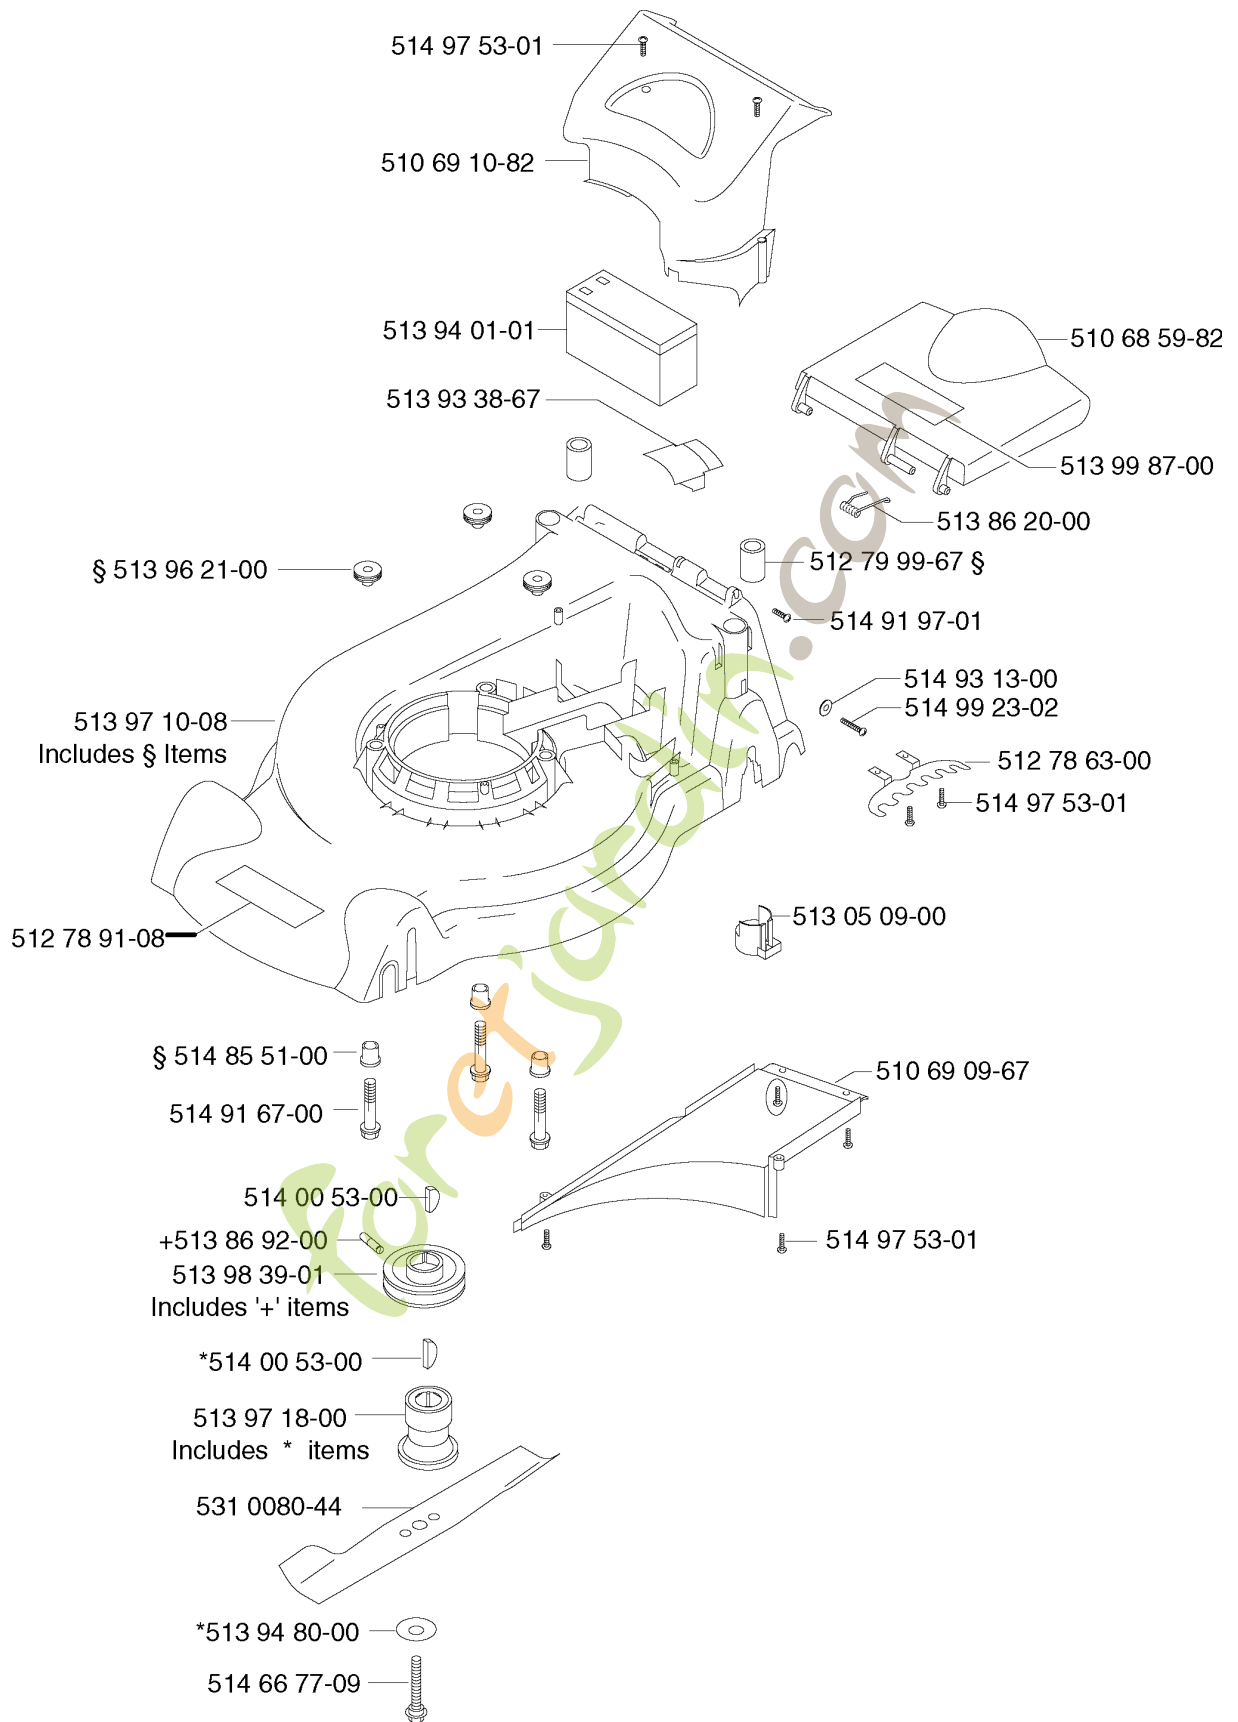

SPARE PARTS LIST

LAWN MOWERS: CONSUMER
WALK-BEHINDS

560 RDE, 2001-03

Foretwin.com

CHASSIS

560 RDE, 2001-03

Numéro de Pièce	Description	Remarque	QTÉ Kit équipement
510 68 59-82	CARTER		
510 69 09-67	PLAQUE		
510 69 10-82	CARTER		
512 78 63-00	COMMANDE		
512 78 91-08	DECAL		
512 79 99-67	DOUILLE		
513 05 09-00	SUPPORT		
513 86 20-00	RESSORT		
513 86 92-00	VIS		
513 93 38-67	PROTECTOR		
513 94 01-01	BATTERIE		
513 94 80-00	RONDELLE		
513 96 21-00	BUSHING		
513 97 10-08	CARTER		
513 97 18-00	ADAPTATEUR	INCLUDES * ITEMS	
513 98 39-01	POULIE	INCLUDES '+' ITEMS	
513 99 87-00	DECAL		
514 00 53-00	TOUCHE		
514 00 53-00	TOUCHE		
514 66 77-09	VIS		
514 85 51-00	RONDELLE D'ESPACEMENT		
514 91 67-00	BOULON		
514 91 97-01	VIS		
514 93 13-00	RONDELLE		
514 97 53-01	VIS		
514 97 53-01	VIS		
514 97 53-01	VIS		
514 99 23-02	VIS		
531 00 80-44	MOWER BLADE		

Numéro de Pièce	Description	Remarque	QTÉ Kit équipement
510 69 33-82	CARTER		
511 87 47-01	SAC		
511 87 85-02	TIE STRAP PLAIN		
511 88 92-00	ARBRE		
511 88 98-00	ARBRE		
512 68 84-01	PLAQUE		
512 73 82-67	BOUTON		
512 77 47-02	GEARBOX		
512 78 14-83	ENJOLIVEUR		
512 78 16-83	ENJOLIVEUR		
513 05 94-00	COLLIER DE SERRAGE		
513 77 24-00	SUPPORT		
513 80 50-00	ROUE D'ENTRAÎNEMENT'	L/H	
513 80 50-01	ROUE D'ENTRAÎNEMENT'	R/H	
513 86 18-00	COUVERCLE		
513 86 18-00	COUVERCLE		
513 86 57-00	LEVIER		
513 86 59-00	RESSORT		
513 93 48-01	RAIL		
513 95 08-02	RESSORT		
513 97 08-00	ROUE		
513 97 09-00	ROUE		
513 98 00-01	DECAL		
514 84 85-00	BUSHING		
514 88 31-00	CLIQUET D'ENTRAÎNEMENT		
514 91 34-00	ÉCROU		
514 91 34-00	ÉCROU		
514 96 79-00	STARLOCK WASHER		
514 96 79-00	STARLOCK WASHER		
514 97 53-01	VIS		
514 97 53-01	VIS		
514 97 53-04	VIS		
531 00 80-19	COURROIE		