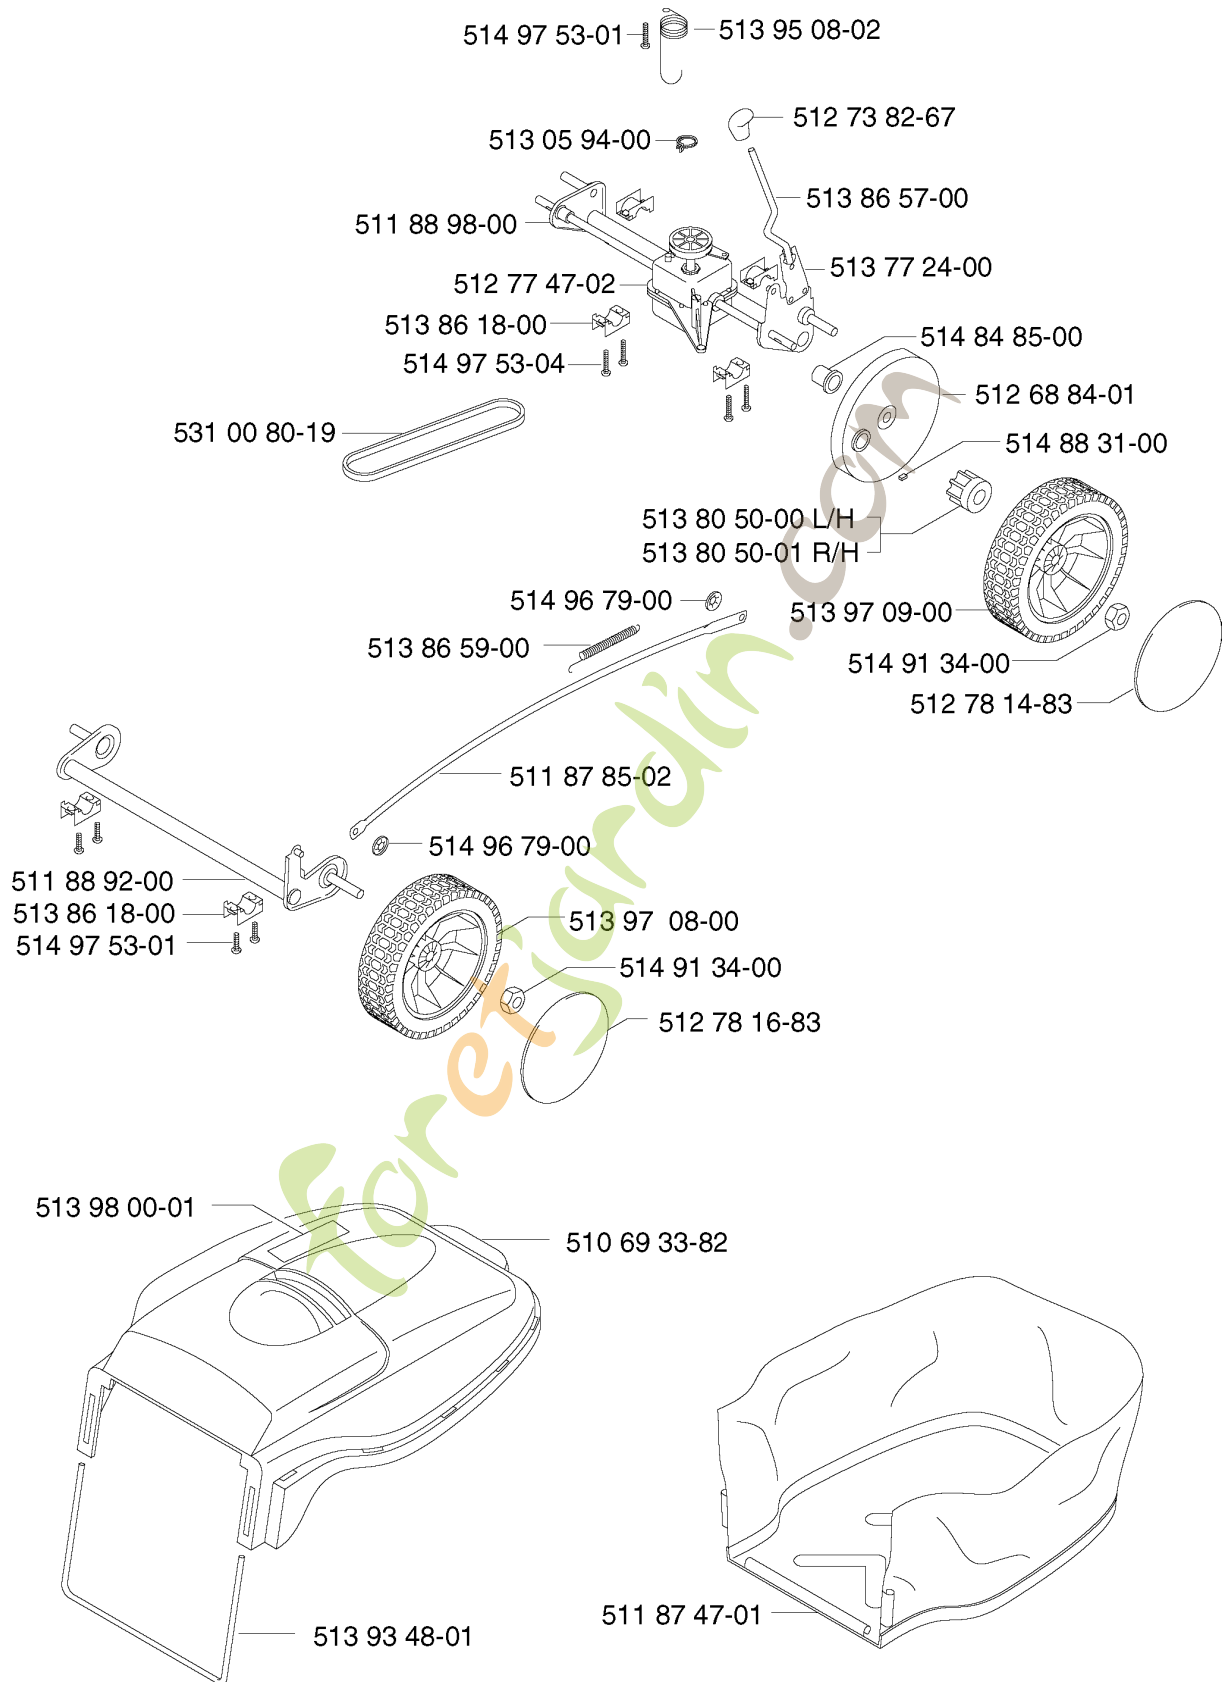

SPARE PARTS LIST

LAWN MOWERS: CONSUMER
WALK-BEHINDS

560 RDE, 2001-03

Foretwin.com

CHASSIS

560 RDE, 2001-03

Numéro de Pièce	Description	Remarque	QTÉ Kit équipement
510 68 59-82	CARTER		
510 69 09-67	PLAQUE		
510 69 10-82	CARTER		
512 78 63-00	COMMANDE		
512 78 91-08	DECAL		
512 79 99-67	DOUILLE		
513 05 09-00	SUPPORT		
513 86 20-00	RESSORT		
513 86 92-00	VIS		
513 93 38-67	PROTECTOR		
513 94 01-01	BATTERIE		
513 94 80-00	RONDELLE		
513 96 21-00	BUSHING		
513 97 10-08	CARTER		
513 97 18-00	ADAPTATEUR	INCLUDES * ITEMS	
513 98 39-01	POULIE	INCLUDES '+' ITEMS	
513 99 87-00	DECAL		
514 00 53-00	TOUCHE		
514 00 53-00	TOUCHE		
514 66 77-09	VIS		
514 85 51-00	RONDELLE D'ESPACEMENT		
514 91 67-00	BOULON		
514 91 97-01	VIS		
514 93 13-00	RONDELLE		
514 97 53-01	VIS		
514 97 53-01	VIS		
514 97 53-01	VIS		
514 99 23-02	VIS		
531 00 80-44	MOWER BLADE		

Numéro de Pièce	Description	Remarque	QTÉ Kit équipement
510 69 33-82	CARTER		
511 87 47-01	SAC		
511 87 85-02	TIE STRAP PLAIN		
511 88 92-00	ARBRE		
511 88 98-00	ARBRE		
512 68 84-01	PLAQUE		
512 73 82-67	BOUTON		
512 77 47-02	GEARBOX		
512 78 14-83	ENJOLIVEUR		
512 78 16-83	ENJOLIVEUR		
513 05 94-00	COLLIER DE SERRAGE		
513 77 24-00	SUPPORT		
513 80 50-00	ROUE D'ENTRAÎNEMENT'	L/H	
513 80 50-01	ROUE D'ENTRAÎNEMENT'	R/H	
513 86 18-00	COUVERCLE		
513 86 18-00	COUVERCLE		
513 86 57-00	LEVIER		
513 86 59-00	RESSORT		
513 93 48-01	RAIL		
513 95 08-02	RESSORT		
513 97 08-00	ROUE		
513 97 09-00	ROUE		
513 98 00-01	DECAL		
514 84 85-00	BUSHING		
514 88 31-00	CLIQUET D'ENTRAÎNEMENT		
514 91 34-00	ÉCROU		
514 91 34-00	ÉCROU		
514 96 79-00	STARLOCK WASHER		
514 96 79-00	STARLOCK WASHER		
514 97 53-01	VIS		
514 97 53-01	VIS		
514 97 53-04	VIS		
531 00 80-19	COURROIE		