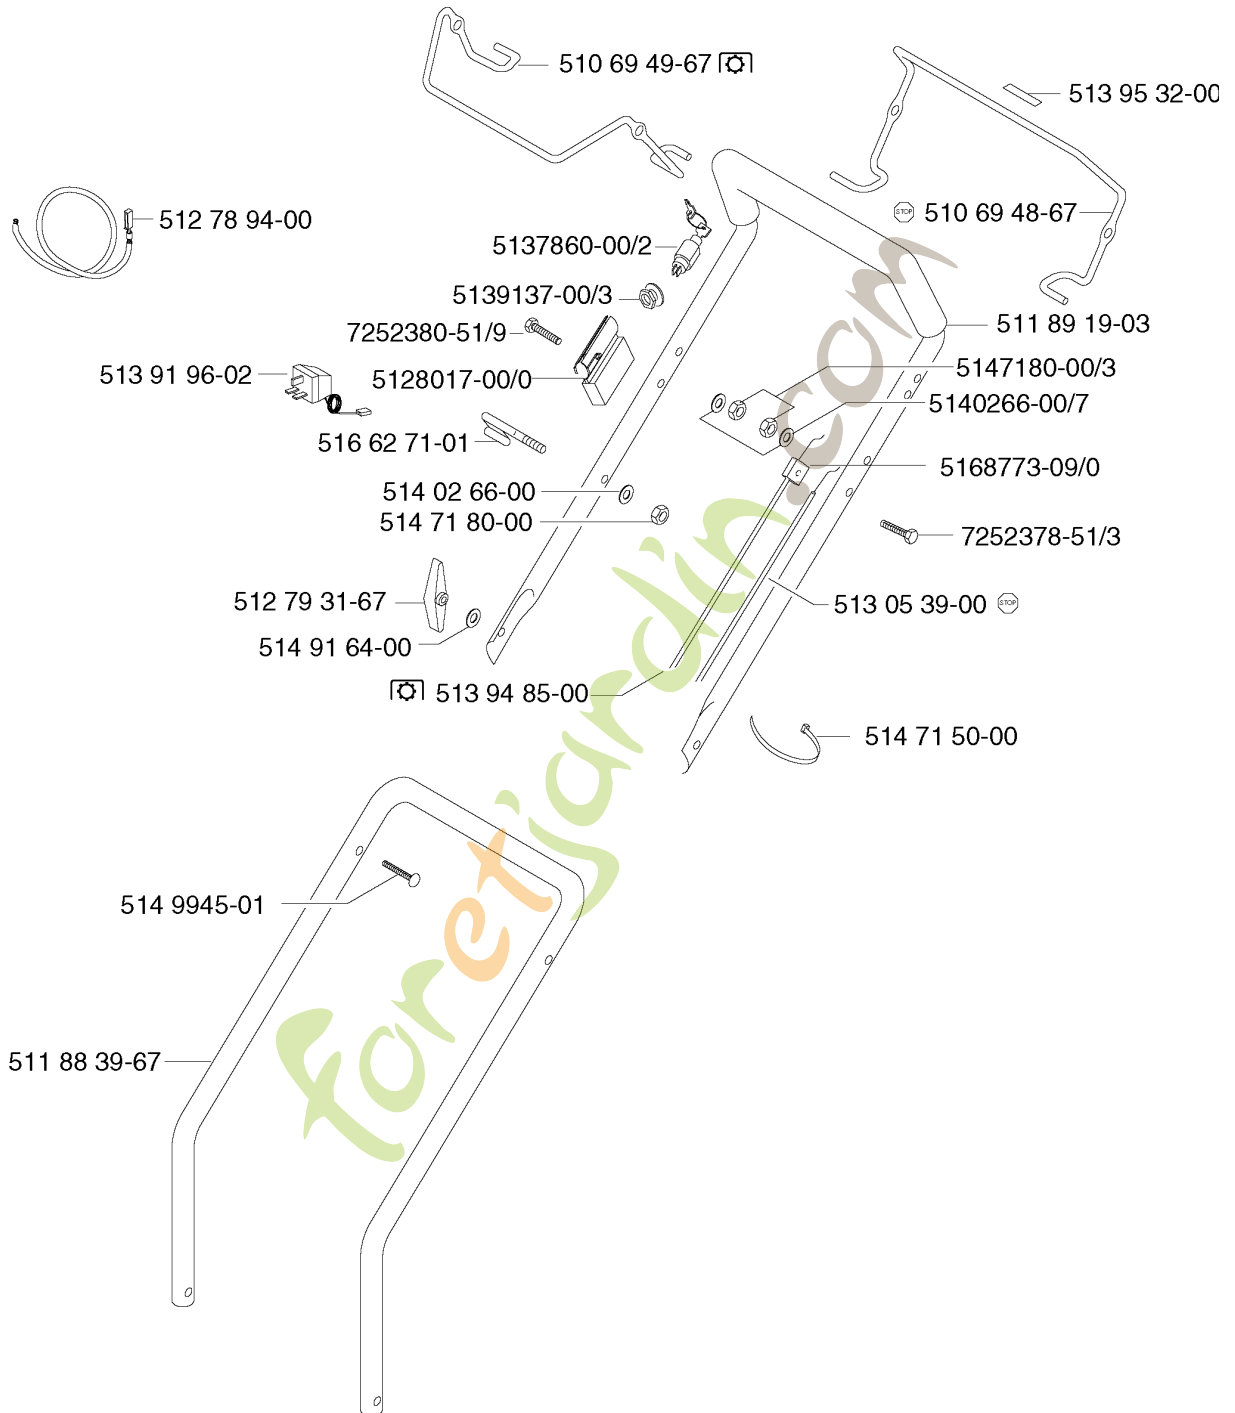

SPARE PARTS LIST

LAWN MOWERS: CONSUMER
WALK-BEHINDS

560 RDE, 2001-03

Foretwin.com

CHASSIS

560 RDE, 2001-03

Numéro de Pièce	Description	Remarque	QTÉ Kit équipement
510 68 59-82	CARTER		
510 69 09-67	PLAQUE		
510 69 10-82	CARTER		
512 78 63-00	COMMANDE		
512 78 91-08	DECAL		
512 79 99-67	DOUILLE		
513 05 09-00	SUPPORT		
513 86 20-00	RESSORT		
513 86 92-00	VIS		
513 93 38-67	PROTECTOR		
513 94 01-01	BATTERIE		
513 94 80-00	RONDELLE		
513 96 21-00	BUSHING		
513 97 10-08	CARTER		
513 97 18-00	ADAPTATEUR	INCLUDES * ITEMS	
513 98 39-01	POULIE	INCLUDES '+' ITEMS	
513 99 87-00	DECAL		
514 00 53-00	TOUCHE		
514 00 53-00	TOUCHE		
514 66 77-09	VIS		
514 85 51-00	RONDELLE D'ESPACEMENT		
514 91 67-00	BOULON		
514 91 97-01	VIS		
514 93 13-00	RONDELLE		
514 97 53-01	VIS		
514 97 53-01	VIS		
514 97 53-01	VIS		
514 99 23-02	VIS		
531 00 80-44	MOWER BLADE		

Numéro de Pièce	Description	Remarque	QTÉ Kit équipement
510 69 33-82	CARTER		
511 87 47-01	SAC		
511 87 85-02	TIE STRAP PLAIN		
511 88 92-00	ARBRE		
511 88 98-00	ARBRE		
512 68 84-01	PLAQUE		
512 73 82-67	BOUTON		
512 77 47-02	GEARBOX		
512 78 14-83	ENJOLIVEUR		
512 78 16-83	ENJOLIVEUR		
513 05 94-00	COLLIER DE SERRAGE		
513 77 24-00	SUPPORT		
513 80 50-00	ROUE D'ENTRAÎNEMENT'	L/H	
513 80 50-01	ROUE D'ENTRAÎNEMENT'	R/H	
513 86 18-00	COUVERCLE		
513 86 18-00	COUVERCLE		
513 86 57-00	LEVIER		
513 86 59-00	RESSORT		
513 93 48-01	RAIL		
513 95 08-02	RESSORT		
513 97 08-00	ROUE		
513 97 09-00	ROUE		
513 98 00-01	DECAL		
514 84 85-00	BUSHING		
514 88 31-00	CLIQUET D'ENTRAÎNEMENT		
514 91 34-00	ÉCROU		
514 91 34-00	ÉCROU		
514 96 79-00	STARLOCK WASHER		
514 96 79-00	STARLOCK WASHER		
514 97 53-01	VIS		
514 97 53-01	VIS		
514 97 53-04	VIS		
531 00 80-19	COURROIE		