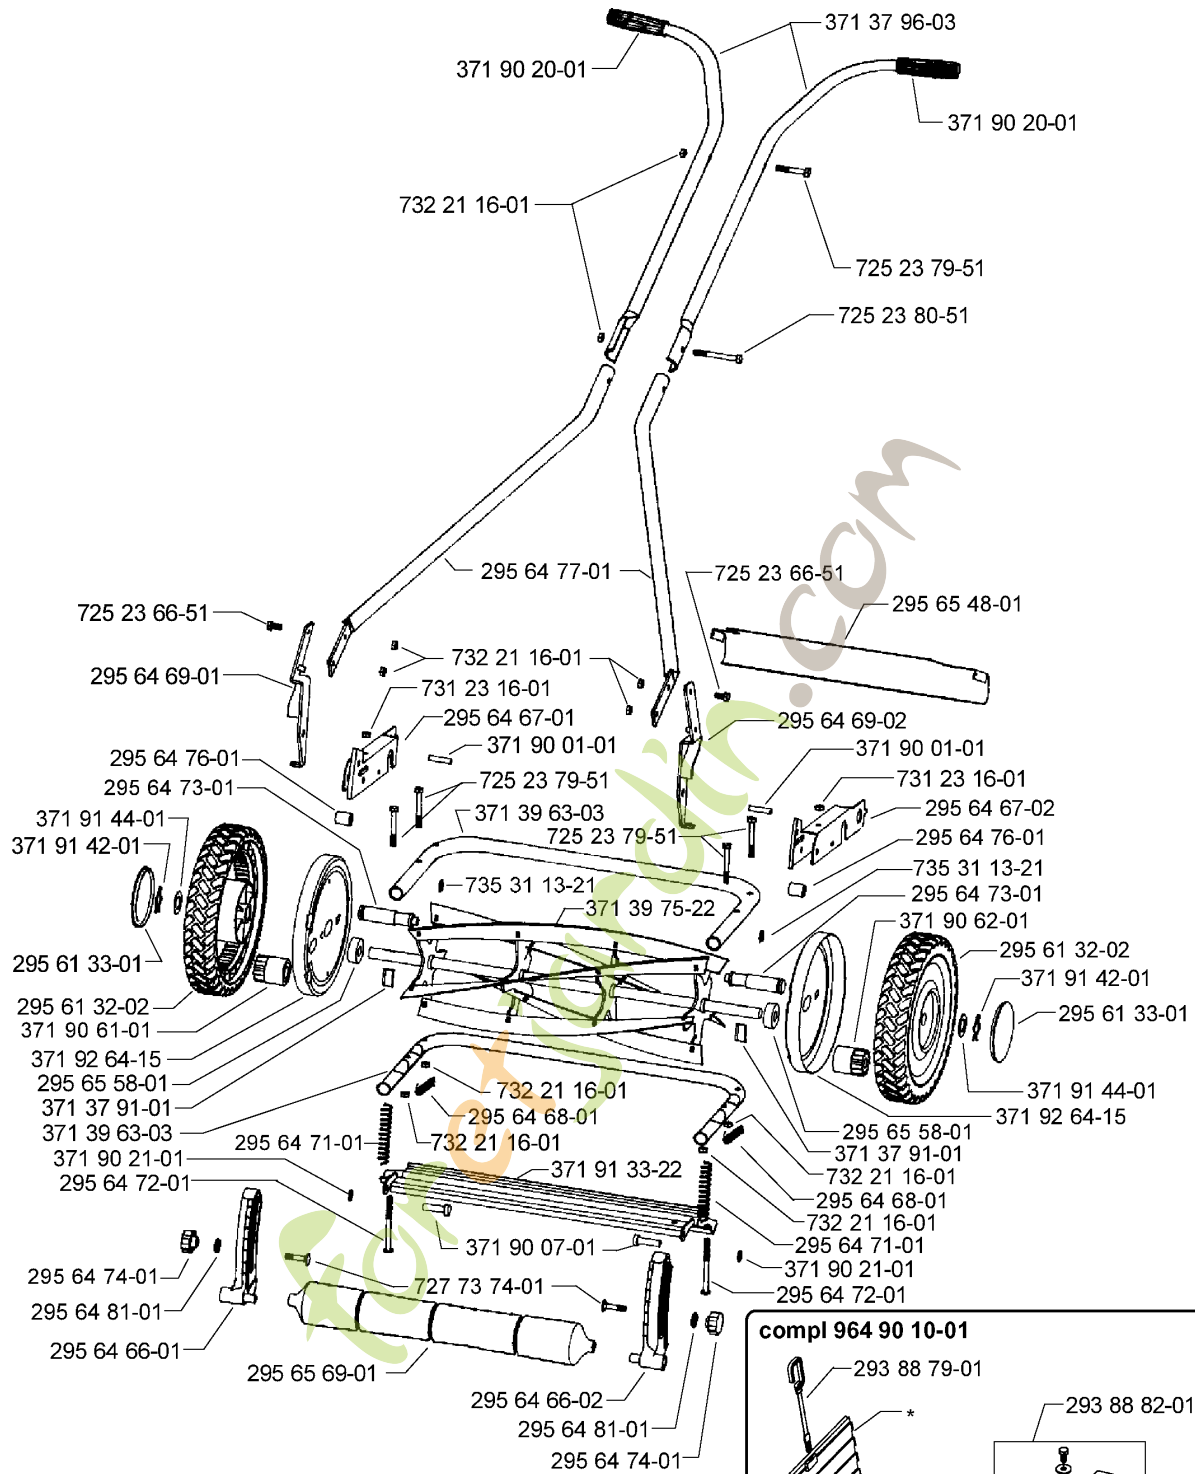

SPARE PARTS LIST

LAWN MOWERS: CONSUMER
WALK-BEHINDS

500H, HANDLAWNMOWER, 2003-01

Référence	Numéro de Pièce	Description	Remarque	QTÉ Kit équipement
293 88 76-01	293 88 76-01	RACLOIR		
293 88 79-01	293 88 79-01	CROCHET		
371 90 20-01	371 90 20-01	POIGNÉE		
293 88 82-01	293 88 82-01	SAC D'ACCESSOIRES		
732 21 16-01	732 21 16-01	ÉCROU		
295 61 32-02	295 61 32-02	ROUE		
725 23 66-51	725 23 66-51	HEXAGONAL SCREW M6X12		
295 61 33-01	295 61 33-01	WHEEL COVER GREY		
295 64 69-01	295 64 69-01	LINKAGE LEVER LEFT CPL.		
295 64 66-01	295 64 66-01	ROLL HOLDER LEFT		
295 64 76-01	295 64 76-01	RONDELLE D'ESPACEMENT		
295 64 66-02	295 64 66-02	ROLL HOLDER RIGHT		
295 64 73-01	295 64 73-01	ARBRE		
295 64 67-01	295 64 67-01	SUPPORT		
371 91 44-01	371 91 44-01	DISQUE		
295 64 67-02	295 64 67-02	SUPPORT		
371 91 42-01	371 91 42-01	COLLIER DE SERRAGE		
295 61 33-01	295 61 33-01	WHEEL COVER GREY		
295 64 68-01	295 64 68-01	TENSION SPRING		
295 61 32-02	295 61 32-02	ROUE		
295 64 69-01	295 64 69-01	LINKAGE LEVER LEFT CPL.		
295 64 69-02	295 64 69-02	LINKAGE LEVER RIGHT CPL.		
371 90 61-01	371 90 61-01	ENGRENAGE		
295 64 71-01	295 64 71-01	RESSORT		
371 92 64-15	371 92 64-15	ÉCRAN		
295 64 72-01	295 64 72-01	VIS D'AJUSTEMENT		
295 65 58-01	295 65 58-01	ROULEMENT		
295 64 73-01	295 64 73-01	ARBRE		
371 37 91-01	371 37 91-01	SLIDE LOCK		
295 64 74-01	295 64 74-01	BOUTON		
371 39 63-03	371 39 63-03	OEILLET		
295 64 76-01	295 64 76-01	RONDELLE D'ESPACEMENT		
371 90 21-01	371 90 21-01	LOCKING DISC		
295 64 72-01	295 64 72-01	VIS D'AJUSTEMENT		
295 64 77-01	295 64 77-01	POIGNÉE		
295 64 74-01	295 64 74-01	BOUTON		
295 64 81-01	295 64 81-01	SLIDE DISC		
295 64 81-01	295 64 81-01	SLIDE DISC		
295 65 48-01	295 65 48-01	PROTECTEUR		
295 64 66-01	295 64 66-01	ROLL HOLDER LEFT		
295 65 58-01	295 65 58-01	ROULEMENT		
295 65 69-01	295 65 69-01	ROULEAU		
295 65 69-01	295 65 69-01	ROULEAU		
295 64 71-01	295 64 71-01	RESSORT		
371 37 91-01	371 37 91-01	SLIDE LOCK		
295 64 77-01	295 64 77-01	POIGNÉE		
371 37 96-03	371 37 96-03	POIGNÉE		
371 39 63-03	371 39 63-03	OEILLET		
732 21 16-01	732 21 16-01	ÉCROU		
371 39 75-22	371 39 75-22	MOWER BLADE		
731 23 16-01	731 23 16-01	ECROU HEXAGONAL		
295 64 67-01	295 64 67-01	SUPPORT		
371 90 01-01	371 90 01-01	DOUILLE		
371 90 01-01	371 90 01-01	DOUILLE		
371 90 07-01	371 90 07-01	BOULON		
371 90 21-01	371 90 21-01	LOCKING DISC		
725 23 79-51	725 23 79-51	VIS EHHM		
371 39 63-03	371 39 63-03	OEILLET		
371 90 61-01	371 90 61-01	ENGRENAGE		
371 90 62-01	371 90 62-01	ENGRENAGE		
735 31 13-21	735 31 13-21	CIRCLIP		
371 91 20-01	371 90 20-01	POIGNÉE		
732 21 16-01	732 21 16-01	ÉCROU		