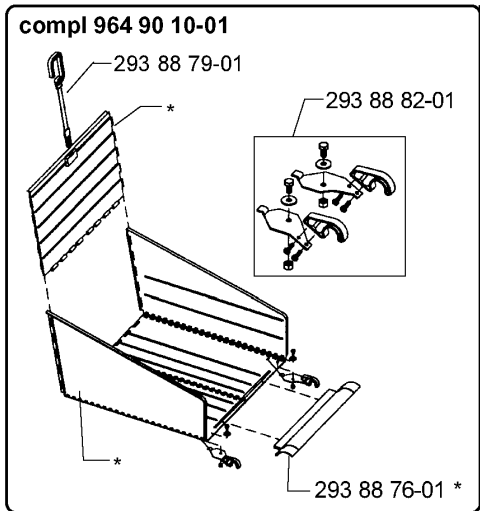

SPARE PARTS LIST

LAWN MOWERS: CONSUMER
WALK-BEHINDS

500H, HANDLAWNMOWER, 2003-01

Référence	Numéro de Pièce	Description	Remarque	QTÉ Kit équipement
293 88 76-01	293 88 76-01	RACLOIR		
293 88 79-01	293 88 79-01	CROCHET		
371 90 20-01	371 90 20-01	POIGNÉE		
293 88 82-01	293 88 82-01	SAC D'ACCESSOIRES		
732 21 16-01	732 21 16-01	ÉCROU		
295 61 32-02	295 61 32-02	ROUE		
725 23 66-51	725 23 66-51	HEXAGONAL SCREW M6X12		
295 61 33-01	295 61 33-01	WHEEL COVER GREY		
295 64 69-01	295 64 69-01	LINKAGE LEVER LEFT CPL.		
295 64 66-01	295 64 66-01	ROLL HOLDER LEFT		
295 64 76-01	295 64 76-01	RONDELLE D'ESPACEMENT		
295 64 66-02	295 64 66-02	ROLL HOLDER RIGHT		
295 64 73-01	295 64 73-01	ARBRE		
295 64 67-01	295 64 67-01	SUPPORT		
371 91 44-01	371 91 44-01	DISQUE		
295 64 67-02	295 64 67-02	SUPPORT		
371 91 42-01	371 91 42-01	COLLIER DE SERRAGE		
295 61 33-01	295 61 33-01	WHEEL COVER GREY		
295 64 68-01	295 64 68-01	TENSION SPRING		
295 61 32-02	295 61 32-02	ROUE		
295 64 69-01	295 64 69-01	LINKAGE LEVER LEFT CPL.		
295 64 69-02	295 64 69-02	LINKAGE LEVER RIGHT CPL.		
371 90 61-01	371 90 61-01	ENGRENAGE		
295 64 71-01	295 64 71-01	RESSORT		
371 92 64-15	371 92 64-15	ÉCRAN		
295 64 72-01	295 64 72-01	VIS D'AJUSTEMENT		
295 65 58-01	295 65 58-01	ROULEMENT		
295 64 73-01	295 64 73-01	ARBRE		
371 37 91-01	371 37 91-01	SLIDE LOCK		
295 64 74-01	295 64 74-01	BOUTON		
371 39 63-03	371 39 63-03	OEILLET		
295 64 76-01	295 64 76-01	RONDELLE D'ESPACEMENT		
371 90 21-01	371 90 21-01	LOCKING DISC		
295 64 72-01	295 64 72-01	VIS D'AJUSTEMENT		
295 64 77-01	295 64 77-01	POIGNÉE		
295 64 74-01	295 64 74-01	BOUTON		
295 64 81-01	295 64 81-01	SLIDE DISC		
295 64 81-01	295 64 81-01	SLIDE DISC		
295 65 48-01	295 65 48-01	PROTECTEUR		
295 64 66-01	295 64 66-01	ROLL HOLDER LEFT		
295 65 58-01	295 65 58-01	ROULEMENT		
295 65 69-01	295 65 69-01	ROULEAU		
295 65 69-01	295 65 69-01	ROULEAU		
295 64 71-01	295 64 71-01	RESSORT		
371 37 91-01	371 37 91-01	SLIDE LOCK		
295 64 77-01	295 64 77-01	POIGNÉE		
371 37 96-03	371 37 96-03	POIGNÉE		
371 39 63-03	371 39 63-03	OEILLET		
732 21 16-01	732 21 16-01	ÉCROU		
371 39 75-22	371 39 75-22	MOWER BLADE		
731 23 16-01	731 23 16-01	ECROU HEXAGONAL		
295 64 67-01	295 64 67-01	SUPPORT		
371 90 01-01	371 90 01-01	DOUILLE		
371 90 01-01	371 90 01-01	DOUILLE		
371 90 07-01	371 90 07-01	BOULON		
371 90 21-01	371 90 21-01	LOCKING DISC		
725 23 79-51	725 23 79-51	VIS EHHM		
371 39 63-03	371 39 63-03	OEILLET		
371 90 61-01	371 90 61-01	ENGRENAGE		
371 90 62-01	371 90 62-01	ENGRENAGE		
735 31 13-21	735 31 13-21	CIRCLIP		
371 91 20-01	371 90 20-01	POIGNÉE		
732 21 16-01	732 21 16-01	ÉCROU		