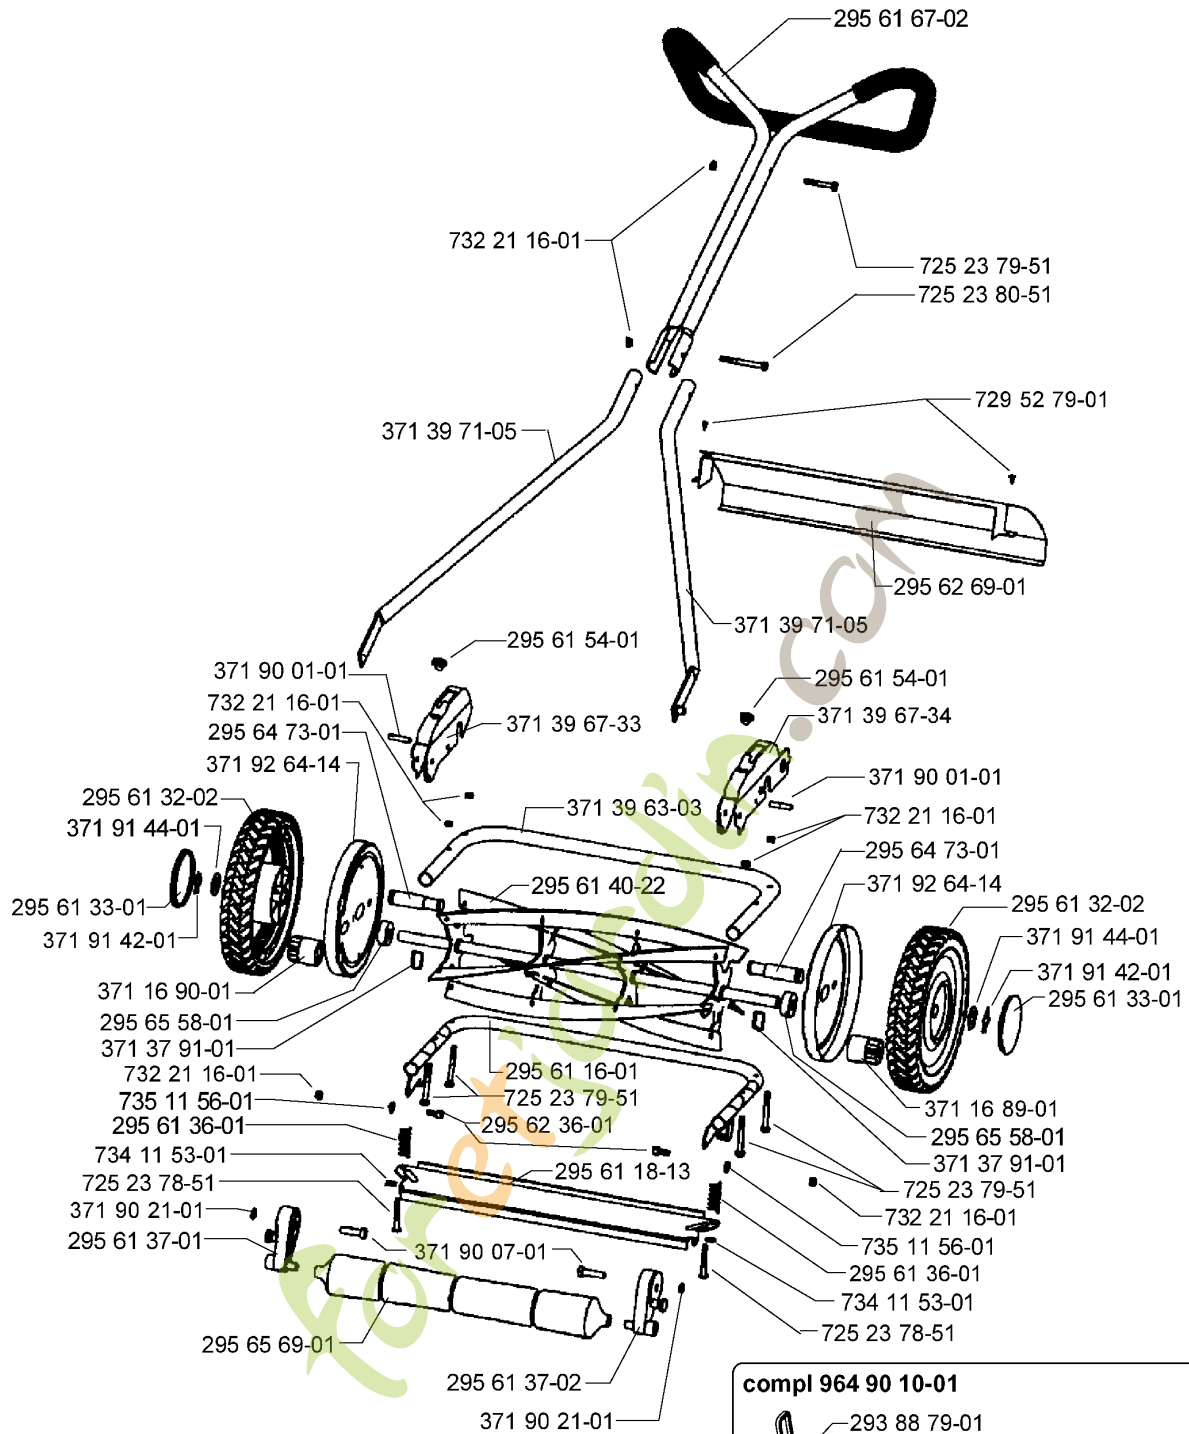

# SPARE PARTS LIST

LAWN MOWERS: CONSUMER  
WALK-BEHINDS

4000 H, HANDLAWNMOWER, 2003-01

Foretstrik.com

Numéro de Pièce	Description	Remarque	QTÉ Kit équipement
293 88 76-01	RACLOIR		
293 88 79-01	CROCHET		
293 88 82-01	SAC D'ACCESSOIRES		
295 61 16-01	OEILLET		
295 61 18-13	COUTEAU		
295 61 32-02	ROUE		
295 61 32-02	ROUE		
295 61 33-01	WHEEL COVER GREY		
295 61 33-01	WHEEL COVER GREY		
295 61 36-01	RESSORT		
295 61 36-01	RESSORT		
295 61 37-01	HOLDER		
295 61 37-02	HOLDER		
295 61 40-22	MOWER BLADE		
295 61 54-01	BOUCHON		
295 61 54-01	BOUCHON		
295 61 67-02	POIGNÉE		
295 62 36-01	VIS		
295 62 69-01	CARTER		
295 64 73-01	ARBRE		
295 64 73-01	ARBRE		
295 65 58-01	ROULEMENT		
295 65 58-01	ROULEMENT		
295 65 69-01	ROULEAU		
371 16 89-01	PINION RIGHT		
371 16 90-01	PINION LEFT		
371 37 91-01	SLIDE LOCK		
371 37 91-01	SLIDE LOCK		
371 39 63-03	OEILLET		
371 39 67-33	SUPPORT		
371 39 67-34	SUPPORT		
371 39 71-05	POIGNÉE		
371 39 71-05	POIGNÉE		
371 90 01-01	DOUILLE		
371 90 01-01	DOUILLE		
371 90 07-01	BOULON		
371 90 21-01	LOCKING DISC		
371 90 21-01	LOCKING DISC		
371 91 42-01	COLLIER DE SERRAGE		
371 91 42-01	COLLIER DE SERRAGE		
371 91 44-01	DISQUE		
371 91 44-01	DISQUE		
371 92 64-14	PROTECTOR		
371 92 64-14	PROTECTOR		
725 23 78-51	VIS EHHM		
725 23 78-51	VIS EHHM		
725 23 79-51	VIS EHHM		
725 23 79-51	VIS EHHM		
725 23 79-51	VIS EHHM		
725 23 80-51	VIS EHHM		
729 52 79-01	VIS CRPANT		
732 21 16-01	ÉCROU		
732 21 16-01	ÉCROU		
732 21 16-01	ÉCROU		
732 21 16-01	ÉCROU		
732 21 16-01	ÉCROU		
734 11 53-01	RONDELLE		
734 11 53-01	RONDELLE		
735 11 56-01	RONDELLE		
735 11 56-01	RONDELLE		
964 90 10-01	GRASS CATCHER UNIVERSAL FOR AL		