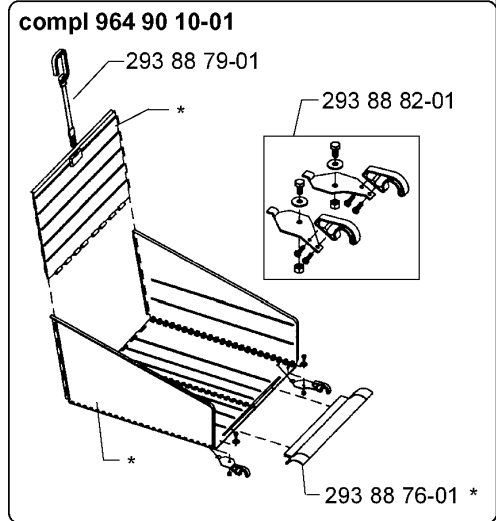

# SPARE PARTS LIST

LAWN MOWERS: CONSUMER  
WALK-BEHINDS

4000 H, HANDLAWNMOWER, 2003-01

Foretstrik.com

Numéro de Pièce	Description	Remarque	QTÉ Kit équipement
293 88 76-01	RACLOIR		
293 88 79-01	CROCHET		
293 88 82-01	SAC D'ACCESSOIRES		
295 61 16-01	OEILLET		
295 61 18-13	COUTEAU		
295 61 32-02	ROUE		
295 61 32-02	ROUE		
295 61 33-01	WHEEL COVER GREY		
295 61 33-01	WHEEL COVER GREY		
295 61 36-01	RESSORT		
295 61 36-01	RESSORT		
295 61 37-01	HOLDER		
295 61 37-02	HOLDER		
295 61 40-22	MOWER BLADE		
295 61 54-01	BOUCHON		
295 61 54-01	BOUCHON		
295 61 67-02	POIGNÉE		
295 62 36-01	VIS		
295 62 69-01	CARTER		
295 64 73-01	ARBRE		
295 64 73-01	ARBRE		
295 65 58-01	ROULEMENT		
295 65 58-01	ROULEMENT		
295 65 69-01	ROULEAU		
371 16 89-01	PINION RIGHT		
371 16 90-01	PINION LEFT		
371 37 91-01	SLIDE LOCK		
371 37 91-01	SLIDE LOCK		
371 39 63-03	OEILLET		
371 39 67-33	SUPPORT		
371 39 67-34	SUPPORT		
371 39 71-05	POIGNÉE		
371 39 71-05	POIGNÉE		
371 90 01-01	DOUILLE		
371 90 01-01	DOUILLE		
371 90 07-01	BOULON		
371 90 21-01	LOCKING DISC		
371 90 21-01	LOCKING DISC		
371 91 42-01	COLLIER DE SERRAGE		
371 91 42-01	COLLIER DE SERRAGE		
371 91 44-01	DISQUE		
371 91 44-01	DISQUE		
371 92 64-14	PROTECTOR		
371 92 64-14	PROTECTOR		
725 23 78-51	VIS EHHM		
725 23 78-51	VIS EHHM		
725 23 79-51	VIS EHHM		
725 23 79-51	VIS EHHM		
725 23 79-51	VIS EHHM		
725 23 80-51	VIS EHHM		
729 52 79-01	VIS CRPANT		
732 21 16-01	ÉCROU		
732 21 16-01	ÉCROU		
732 21 16-01	ÉCROU		
732 21 16-01	ÉCROU		
732 21 16-01	ÉCROU		
734 11 53-01	RONDELLE		
734 11 53-01	RONDELLE		
735 11 56-01	RONDELLE		
735 11 56-01	RONDELLE		
964 90 10-01	GRASS CATCHER UNIVERSAL FOR AL		