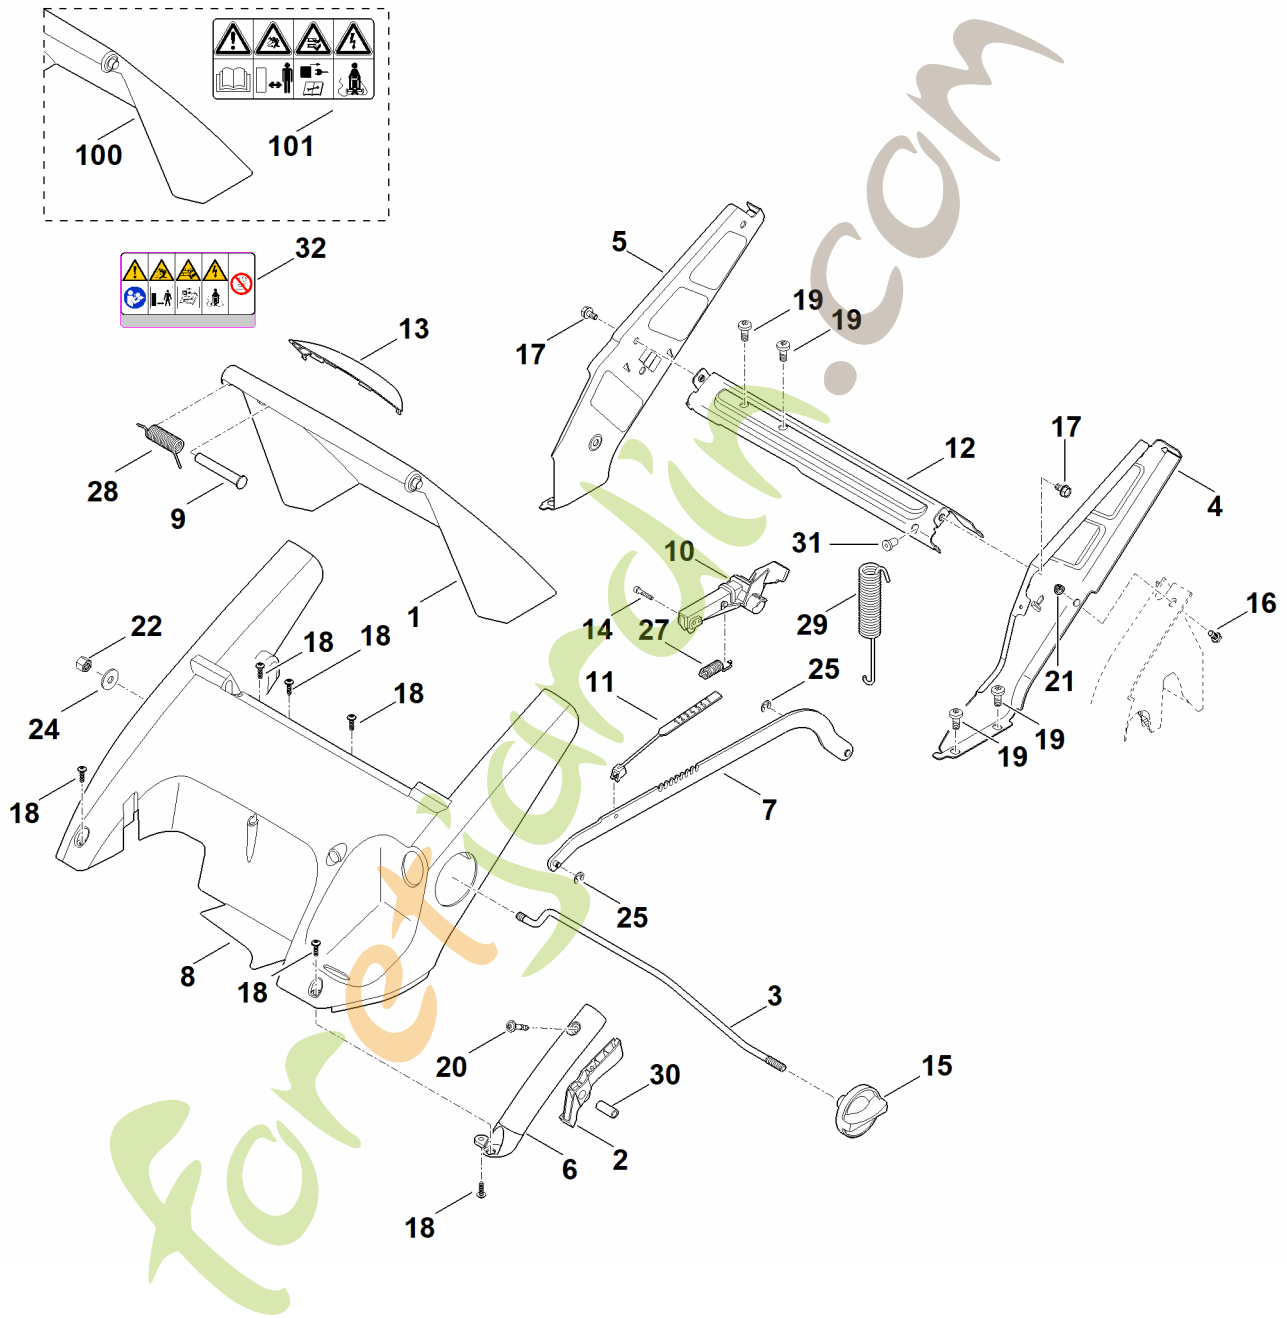

C - Chassis, Réglage de hauteur

C - Chassis, Réglage de hauteur

#	Numéro de pièce	Description	Quantité	Contient un ou plusieurs articles	Remarques
1	6340 700 2712	Volet cpl.	1	13,32	
2	6340 700 7000	Levier	1	30	
3	6340 703 1700	Baguette	1		
4	6340 760 4291	Console gauche	1	20	
5	6340 703 6205	Console droite	1		
6	6340 703 6600	Poignée	1		
7	6340 780 0400	Levier de translation cpl.	1		
8	6340 706 0704	Recouvrement	1		
9	6340 706 5901	Boulon	1		
10	6340 780 3190	Segment à crans	1	14	
11	6340 763 2000	Index	1		
12	6340 763 4501	Contrefiche	1		
13	6340 706 6710	Monture de poignée	1		
14	6375 708 8400	Vis M4x20	2		
15	6375 760 1800	Molette de serrage cpl.	1		
16	9008 319 1260	Vis à six pans M6x12	1		
17	9039 488 1266	Vis taraud M6x12	2		
17	9039 488 1230	Vis taraud M6x8	2		
18	9104 007 4270	Vis taraud P5x16	6		
19	9104 007 9975	Vis taraud P8x18	6		
20	9070 010 1050	Vis TT-M5x28	1		
21	9216 261 0901	Ecrou à six pans M6	1		
22	9241 288 1980	Ecrou-chapeau M8	1		
24	9307 021 0180	Rondelle 8,4	1		
25	9460 624 0400	Anneau d'arrêt 4	2		
27	6375 703 5111	Ressort de tension	1