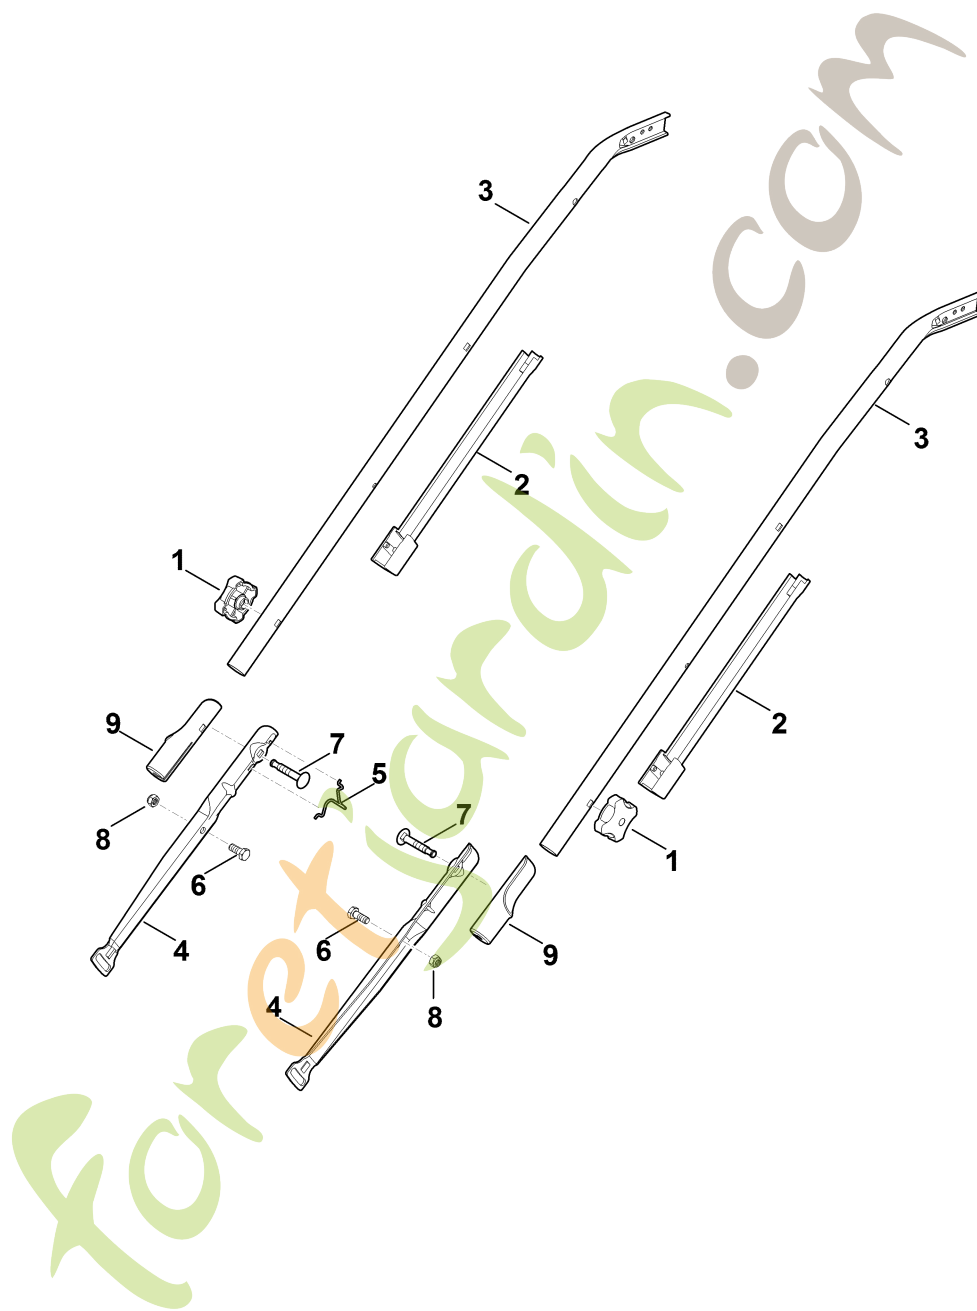

RME 545.0 C

Forêtjardin.com

A - Guidon part haut

A - Guidon part haut

#	Numéro de pièce	Description	Quantité	Contient un ou plusieurs articles	Remarques
1	6340 780 3010	Partie supérieure du guidon	1		
2	6340 764 0215	Levier de commande	1		
3	6340 182 1306	Demi-carter	1		
4	6340 182 1321	Demi-carter	1		
5	6375 764 0602	Demi-carter	1		
6	6375 764 0611	Demi-carter	1		
7	9027 318 1280	Vis à tête bombée M6x16	2		
8	9104 007 4270	Vis taraud P5x16	8		
9	9104 007 4294	Vis taraud P5x30	2		
10	9212 260 0900	Ecrou à six pans M6	2		
11	6340 430 0406	Commutateur d'homme mort EUR	1		
11	6340 430 0405	Commutateur d'homme mort EUR Jusqu'au numéro de série: 442080198	1		
12	9302 929 1312	Bouchon	1		
13	6340 704 8611	Pièce de butée	1		

forexparts.com

B - Guidon inférieur

B - Guidon inférieur

#	Numéro de pièce	Description	Quantité	Contient un ou plusieurs articles	Remarques
1	0000 760 1800	Molette de serrage	2		
2	6340 706 6600	Guide	2		
3	6340 780 2900	Partie centrale de guidon	2		
4	6375 763 4801	Partie inférieure du guidon	2		
5	6375 706 6611	Guide	1		
6	9008 318 1780	Vis à six pans M8x16	2		
7	0000 703 3705	Vis M8x50	2		
8	9212 260 1100	Ecrou à six pans M8	2		
9	6375 703 3800	Douille	2		