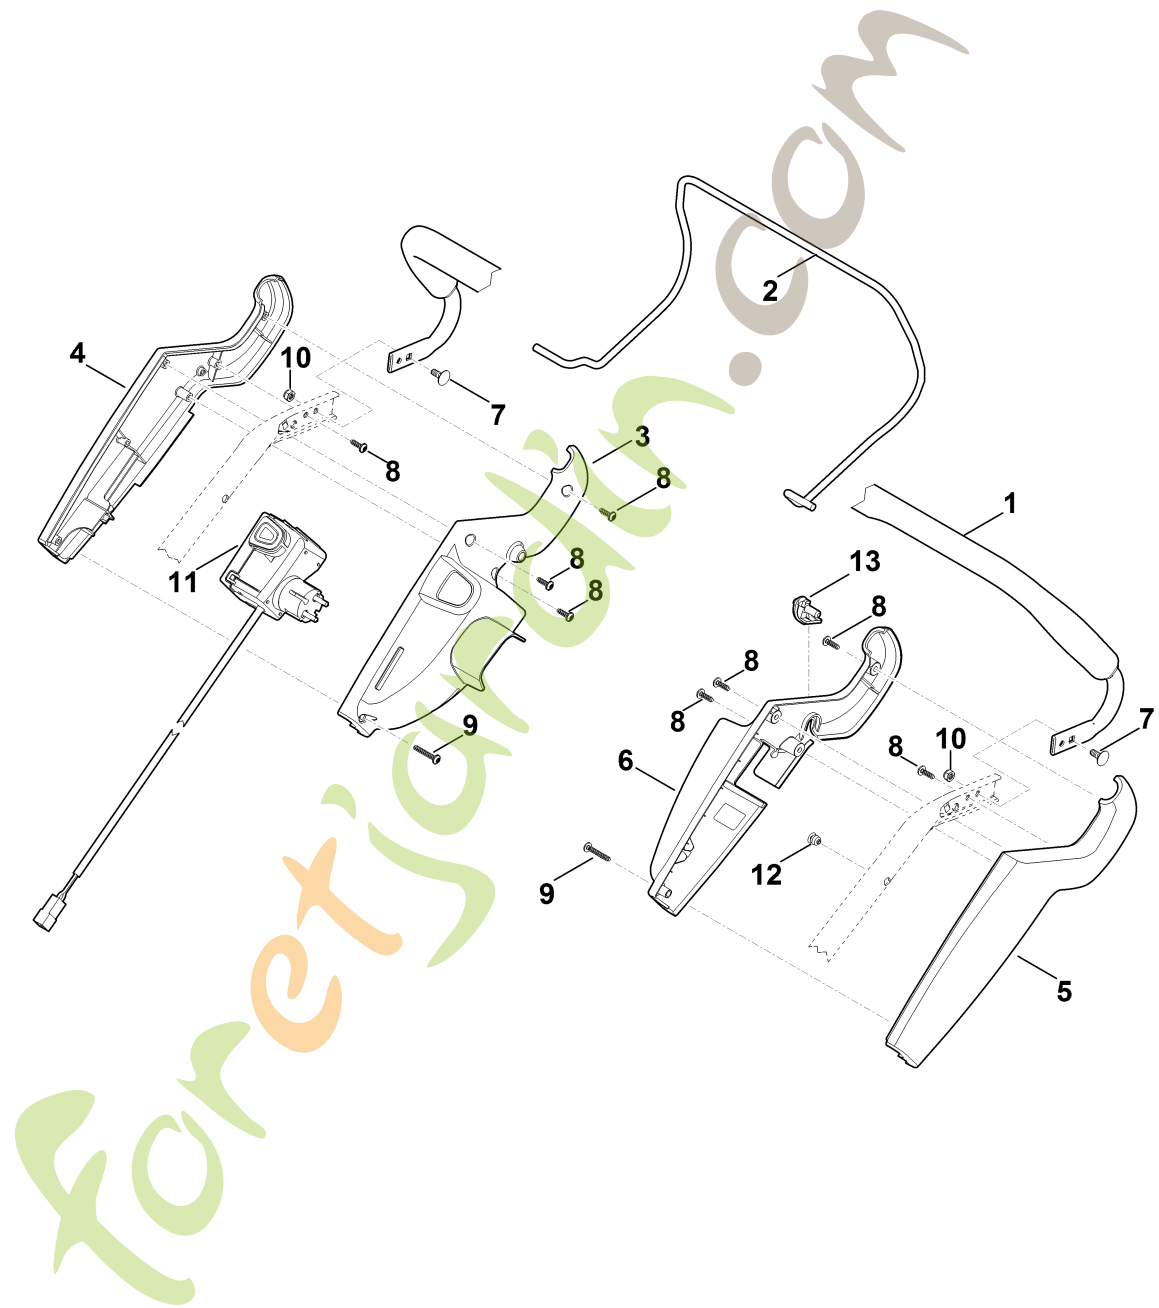

RME 545.0 C

Forêtjardin.com

A - Guidon part haut

A - Guidon part haut

#	Numéro de pièce	Description	Quantité	Contient un ou plusieurs articles	Remarques
1	6340 780 3010	Partie supérieure du guidon	1		
2	6340 764 0215	Levier de commande	1		
3	6340 182 1306	Demi-carter	1		
4	6340 182 1321	Demi-carter	1		
5	6375 764 0602	Demi-carter	1		
6	6375 764 0611	Demi-carter	1		
7	9027 318 1280	Vis à tête bombée M6x16	2		
8	9104 007 4270	Vis taraud P5x16	8		
9	9104 007 4294	Vis taraud P5x30	2		
10	9212 260 0900	Ecrou à six pans M6	2		
11	6340 430 0406	Commutateur d'homme mort EUR	1		
11	6340 430 0405	Commutateur d'homme mort EUR Jusqu'au numéro de série: 442080198	1		
12	9302 929 1312	Bouchon	1		
13	6340 704 8611	Pièce de butée	1		

forexparts.com

B - Guidon inférieur

B - Guidon inférieur

#	Numéro de pièce	Description	Quantité	Contient un ou plusieurs articles	Remarques
1	0000 760 1800	Molette de serrage	2		
2	6340 706 6600	Guide	2		
3	6340 780 2900	Partie centrale de guidon	2		
4	6375 763 4801	Partie inférieure du guidon	2		
5	6375 706 6611	Guide	1		
6	9008 318 1780	Vis à six pans M8x16	2		
7	0000 703 3705	Vis M8x50	2		
8	9212 260 1100	Ecrou à six pans M8	2		
9	6375 703 3800	Douille	2		