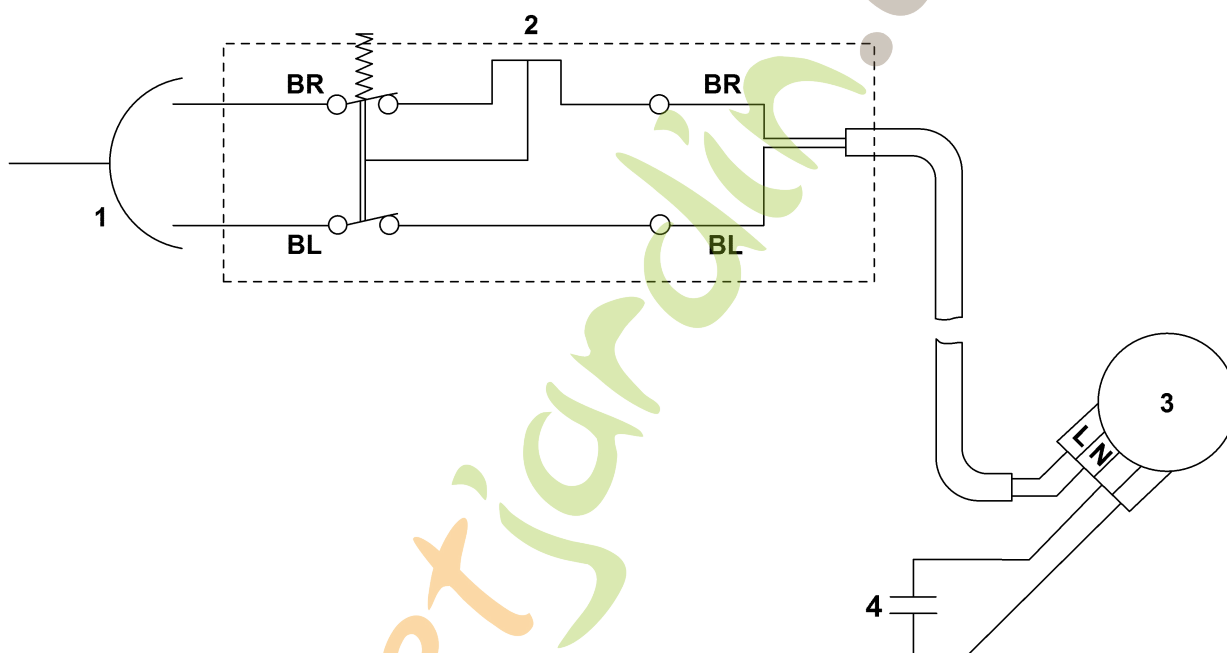

RME 545.0 C

Forêtjardin.com

A - Guidon part haut

A - Guidon part haut

#	Numéro de pièce	Description	Quantité	Contient un ou plusieurs articles	Remarques
1	6340 780 3010	Partie supérieure du guidon	1		
2	6340 764 0215	Levier de commande	1		
3	6340 182 1306	Demi-carter	1		
4	6340 182 1321	Demi-carter	1		
5	6375 764 0602	Demi-carter	1		
6	6375 764 0611	Demi-carter	1		
7	9027 318 1280	Vis à tête bombée M6x16	2		
8	9104 007 4270	Vis taraud P5x16	8		
9	9104 007 4294	Vis taraud P5x30	2		
10	9212 260 0900	Ecrou à six pans M6	2		
11	6340 430 0406	Commutateur d'homme mort EUR	1		
11	6340 430 0405	Commutateur d'homme mort EUR Jusqu'au numéro de série: 442080198	1		
12	9302 929 1312	Bouchon	1		
13	6340 704 8611	Pièce de butée	1		

F - Bac de ramassage

F - Bac de ramassage

#	Numéro de pièce	Description	Quantité	Contient un ou plusieurs articles	Remarques
1	6340 760 2101	Partie supérieure du bac de ramassage	1	4	
2	6340 703 9607	Partie inférieure du bac de ramassage	1		
3	6375 703 9010	Boulon	2		
4	6375 708 8000	Volet	1		

foretjardin.com

G - Connexion électrique

G - Connexion électrique

#	Numéro de pièce	Description	Quantité	Contient un ou plusieurs articles	Remarques
		BL = bleu	1		
		BR = brun	1		
1		Réseau électrique	1		
2		Commutateur	1		
3		Moteur	1		
4		Condensateur	1		