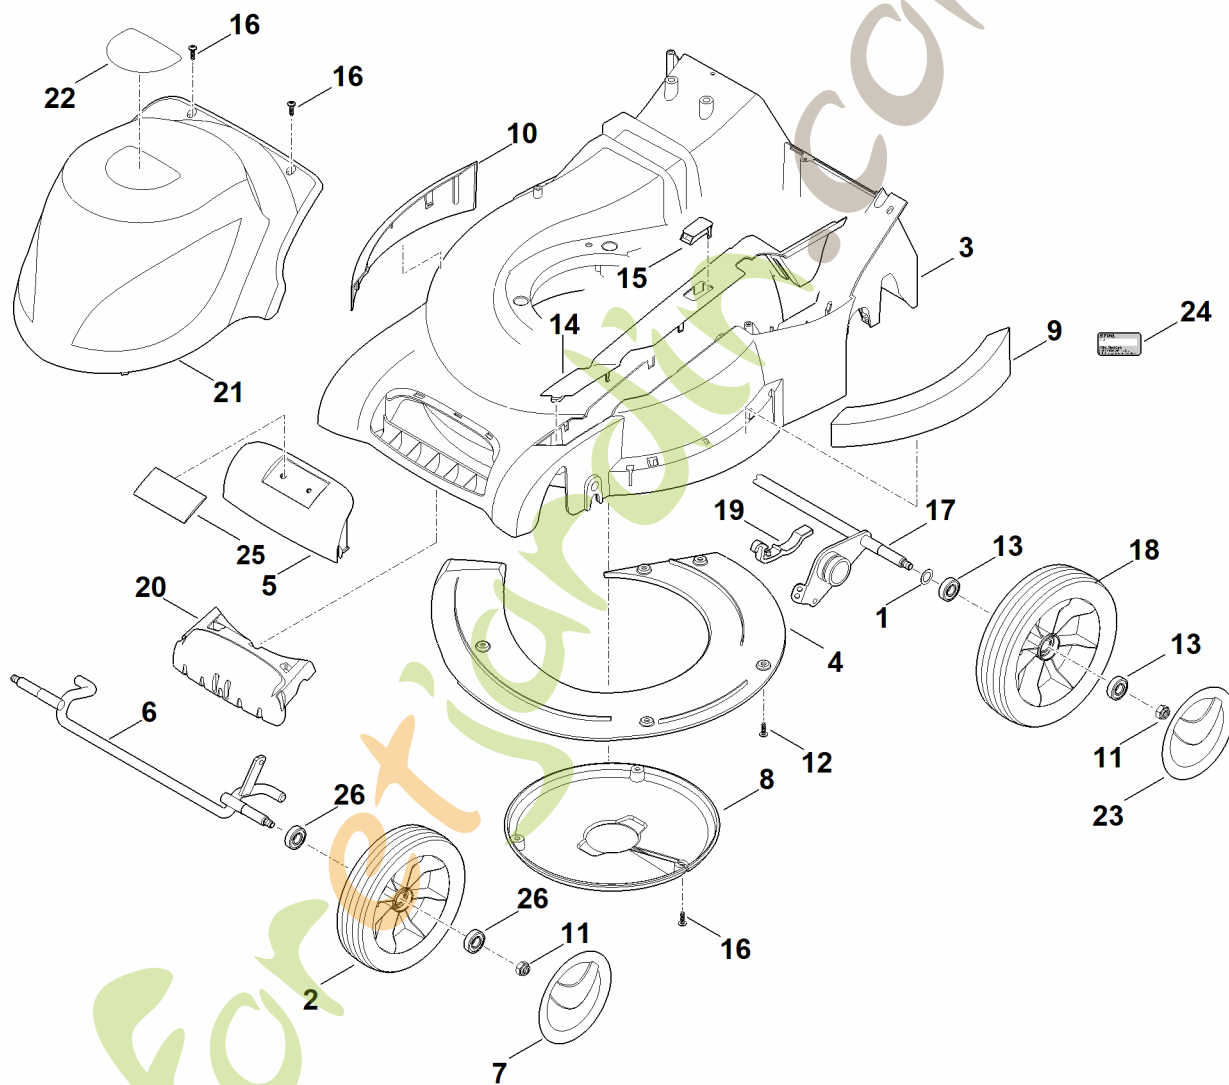

D - Carter, entraînement

D - Carter, entraînement

#	Numéro de pièce	Description	Quantité	Contient un ou plusieurs articles	Remarques
1	9296 021 1608	Rondelle 12x18x0,5	1		
2	6360 700 0400	Roue cpl. 180	2	26	
3	6340 700 8511	Carter cpl.	1	4,9,10,12	
4	6340 701 3600	Recouvrement	1		
5	0000 701 3601	Recouvrement	1	25	
6	6340 700 2401	Axe	1		
7	6340 704 0301	Chapeau de roue	2		
8	6340 706 0716	Recouvrement	1		
9	6340 706 7300	Bouclier	1		
10	6340 706 7305	Bouclier	1		
11	9212 260 1100	Ecrou à six pans M8	4		
12	9104 007 4270	Vis taraud P5x16	5		
13	9503 003 5297	Roulement rainuré à billes 6001-2TRS	4		
14	6340 780 2080	Recouvrement	1	15	
15	6375 701 3500	Verre indicateur	1		
16	9104 007 4270	Vis taraud P5x16	5		
17	6340 700 2416	Axe	1		
18	6364 700 0400	Roue cpl. 200	2	13	
19	6375 763 2800	Crampon d'axe	2		
20	6340 701 9905	Poids	1		
21	6340 706 5601	Capot-moteur	1		
22	6340 967 1540	Plaque matricule RME 545 C	1		
23	6375 704 0301	Chapeau de roue	2		
24	0000 967 3454	Plaque indicatrice du numéro de machine	1		
24	6340 967 1840	Plaque signalétique RME 545.0 C	1		
25	0000 967 1001	Bouclier	1