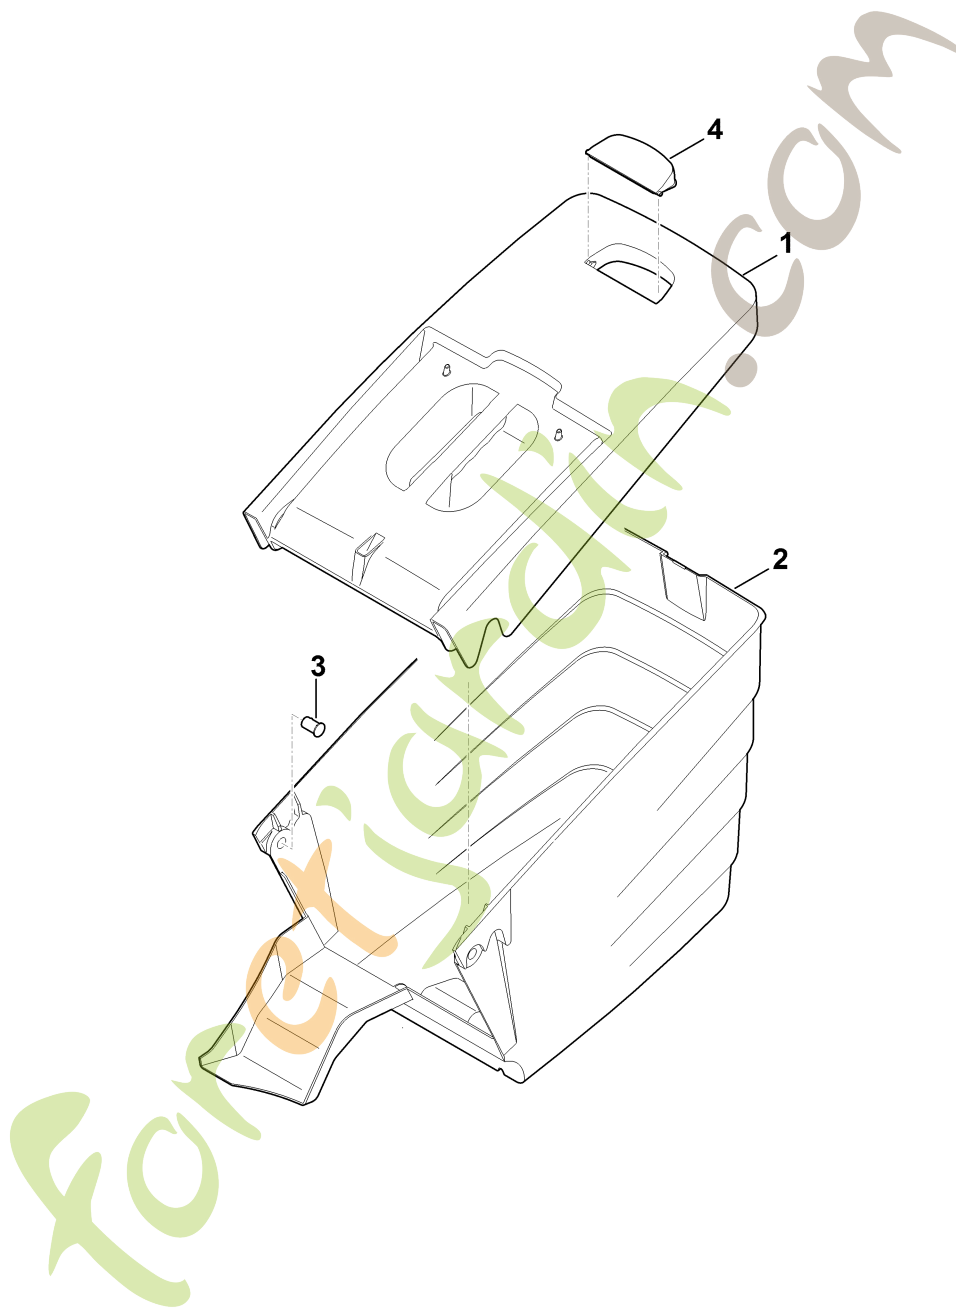

F - Bac de ramassage

F - Bac de ramassage

#	Numéro de pièce	Description	Quantité	Contient un ou plusieurs articles	Remarques
1	6340 760 2101	Partie supérieure du bac de ramassage	1	4	
2	6340 703 9607	Partie inférieure du bac de ramassage	1		
3	6375 703 9010	Boulon	2		
4	6375 708 8000	Volet	1		

foretjardin.com