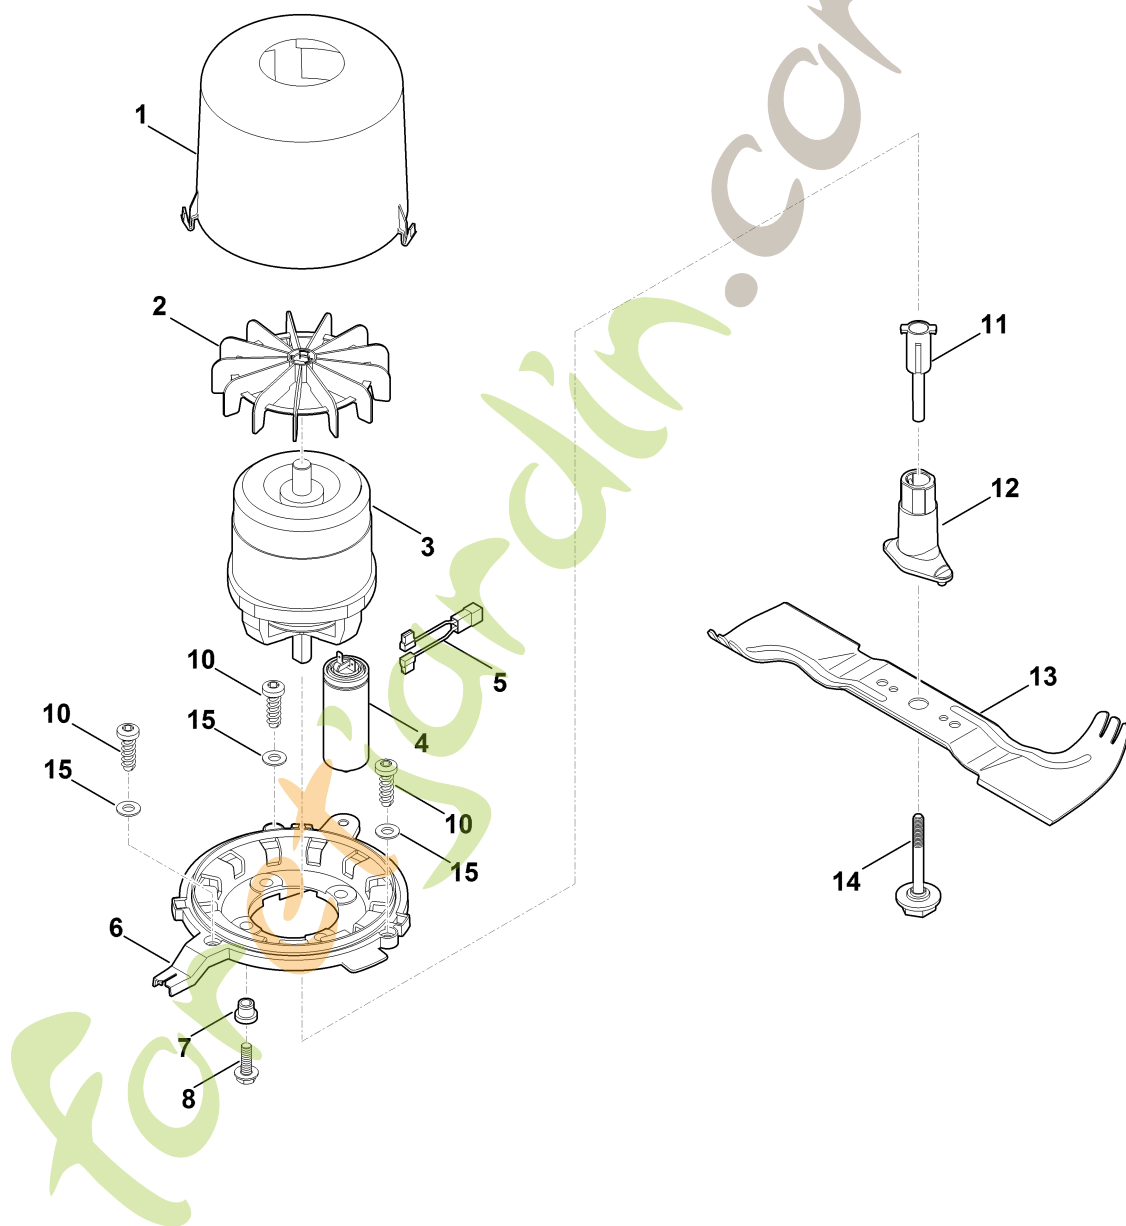

E - Moteur, lame

E - Moteur, lame

#	Numéro de pièce	Description	Quantité	Contient un ou plusieurs articles	Remarques
1	6340 606 0101	Bague de ventilateur	1		
2	6100 607 3010	Ventilateur ATB	1		
3	6340 600 0204	Moteur électrique 230V (1,6kW)	1	2	
3	6340 600 0203	Moteur électrique 230V (1,6kW) Jusqu'au numéro de série: 441218065	1	2	
4	0000 605 1010	Condensateur 20µF	1		
5	0000 440 0710	Câble adaptateur	1		
6	6340 701 2005	Bride	1		
7	6340 763 3200	Douille a collet	4		
8	9025 313 5010	Vis cylindrique M8x25	4		Coller (LOCTITE 243)
10	9104 007 9985	Vis taraud P8x30	3		
11	6340 702 4900	Garniture	1		
12	6364 702 5000	Support de lame	1		
13	6340 702 0100	Couteau	1		
14	6340 760 2801	Vis	1		Coller (LOCTITE 243)
14	6340 760 2800	Vis Jusqu'au numéro de série: 442688191	1		Coller (LOCTITE 243)
15	9294 021 0180	Rondelle 8,4	3