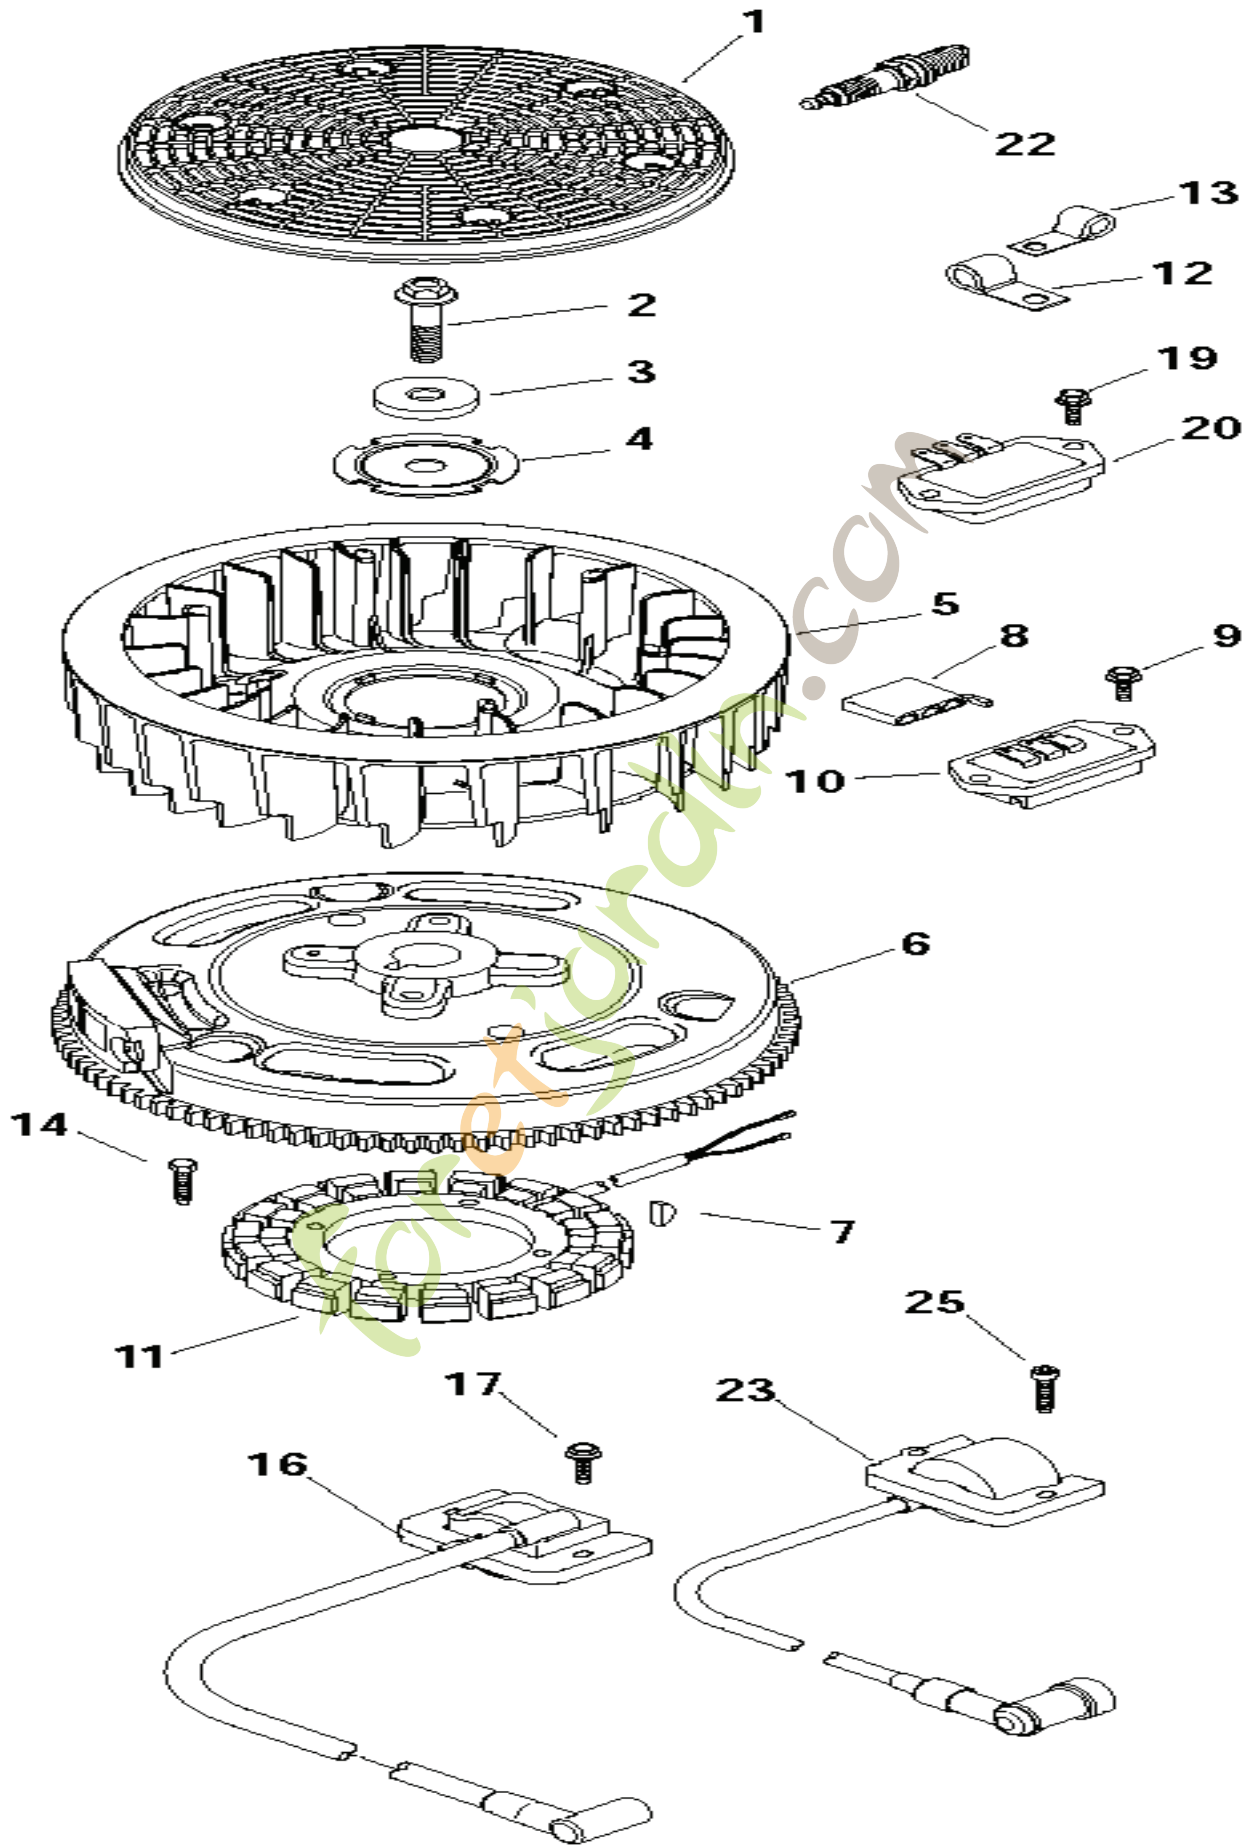

ENGINES & TRANSMISSIONS

PXM_REF	PXM_PARTNO	DESCRIPTION	PXM_REMARK	QTY.
1	531029970	ECRAN		
2	531029573	VIS		
3	531029574	RONDELLE		
4	544936801	PLAQUE		
5	531029973	VENTILATEUR		
6	531029974	VOLANT		
7	531029511	TOUCHE		
8	523060601	CONNEXION		
11	531029582	STATOR		
12	531029783	COLLIER DE SERRAGE		
14	531029581	VIS		
16	531029976	BLOC ELECTRONIQUE		
17	531029584	VIS		
22	531029975	BOUGIE D'ALLUMAGE		
	531029977	HARNAIS	NOT SHOWN	
	544937101	MAILLON	NOT SHOWN	
	531029754	CÂBLE	NOT SHOWN	
	544937501	TERMINAL	NOT SHOWN	

Foretjardin.com