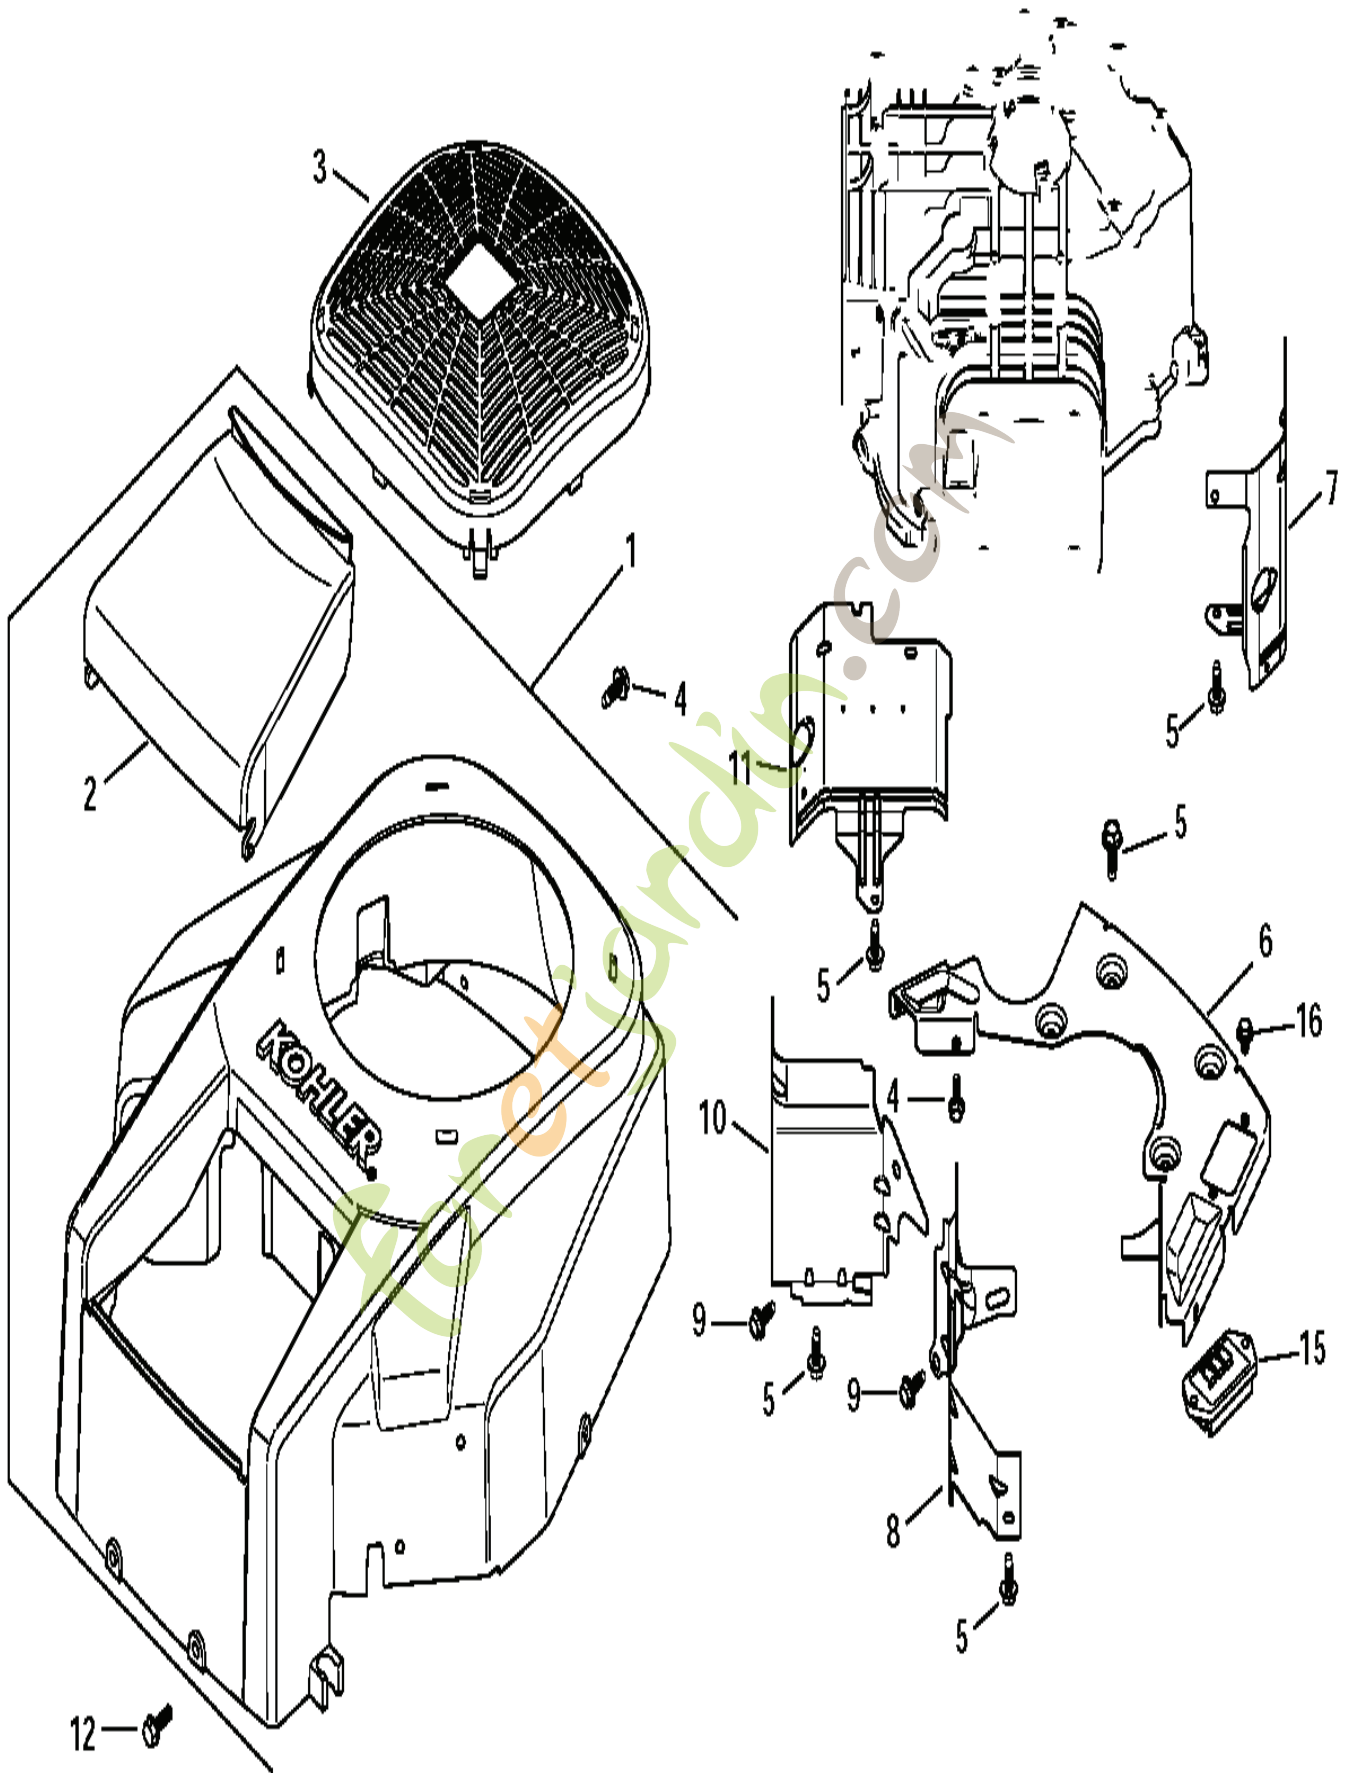

# **SPARE PARTS LIST**

ENGINES & TRANSMISSIONS

HUSQVARNA KOHLER ENGINES

ENGINES & TRANSMISSIONS

PXM_REF	PXM_PARTNO	DESCRIPTION	PXM_REMARK	QTY.
1	531029978	CARTER		
2	531029979	CARTER		
4	531029661	VIS		
5	531029762	VIS		
6	531029980	PLAQUE		
7	531029981	PLAQUE		
8	531029982	PLAQUE		
9	531029655	VIS		
10	531029983	PLAQUE		
11	531029984	PLAQUE		
12	531029679	VIS		
15	504577101	RÉGULATEUR		
16	525586401	VIS		
	531029927	PLAQUE	NOT SHOWN	

foretjardin.com

PXM_REF	PXM_PARTNO	DESCRIPTION	PXM_REMARK	QTY.
2	531029654	BOUCHON		
3	531029943	CRANK SHAFT		

foretjardin.com

ENGINES & TRANSMISSIONS

PXM_REF	PXM_PARTNO	DESCRIPTION	PXM_REMARK	QTY.
1	531029969	CARTER		
2	531029915	JOINT TORIQUE		
3	531029914	VIS		
5	531029717	SUPPORT		
6	531029716	ENJOLIVEUR		
7	531029715	RESSORT		
8	531029714	SUPPORT		
9	531029713	JOINT		
10	531029711	SOUPAPE		
11	531029709	SOUPAPE		
12	531029945	TUYAU		
13	531029604	COUVERCLE		
14	531029947	CARTER		
15	531029805	ÉCROU		
16	531029946	RONDELLE		
17	531029948	GOUJON		
18	531029962	POUSSOIR DE SOUPAPE		
20	525590201	JOINT		
26	531029703	VIS		
28	531029875	PROTECTOR		
29	525588901	SUPPORT		
30	531029762	VIS		
31	531029951	CARTER		
33	531029953	FILTRE		
34	525589701	CYLINDRE		
35	531029964	CYLINDRE		
36	504576201	PLAQUE		
37	504575901	STUDS		
38	531029965	BRAS		
39	525589101	ÉCROU		
40	525588801	VIS D'AJUSTEMENT		
41	504575601	PIVOT		
42	525590001	BARRE		
43	525589801	TUYAU		
44	531029993	COUVERCLE		
	504576901	SOUPAPE	NOT SHOWN	
	531029843	JOINT	NOT SHOWN	
	531029740	JOINT TORIQUE	NOT SHOWN	