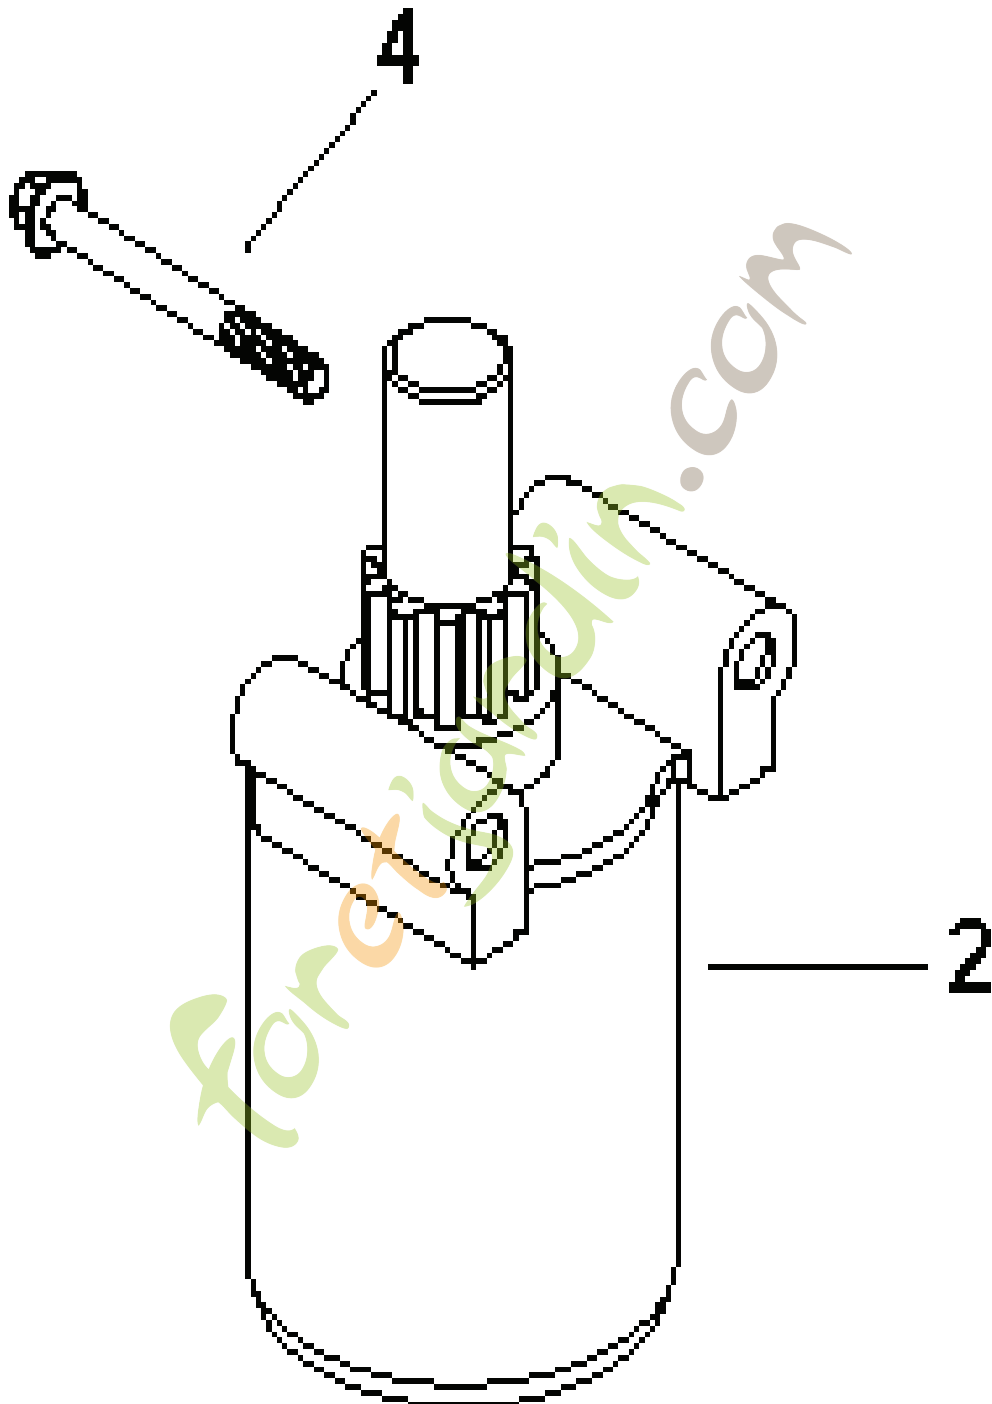

PXM_REF	PXM_PARTNO	DESCRIPTION	PXM_REMARK
2	531029985	LANCEUR	
4	525590401	VIS	

foretjardin.com