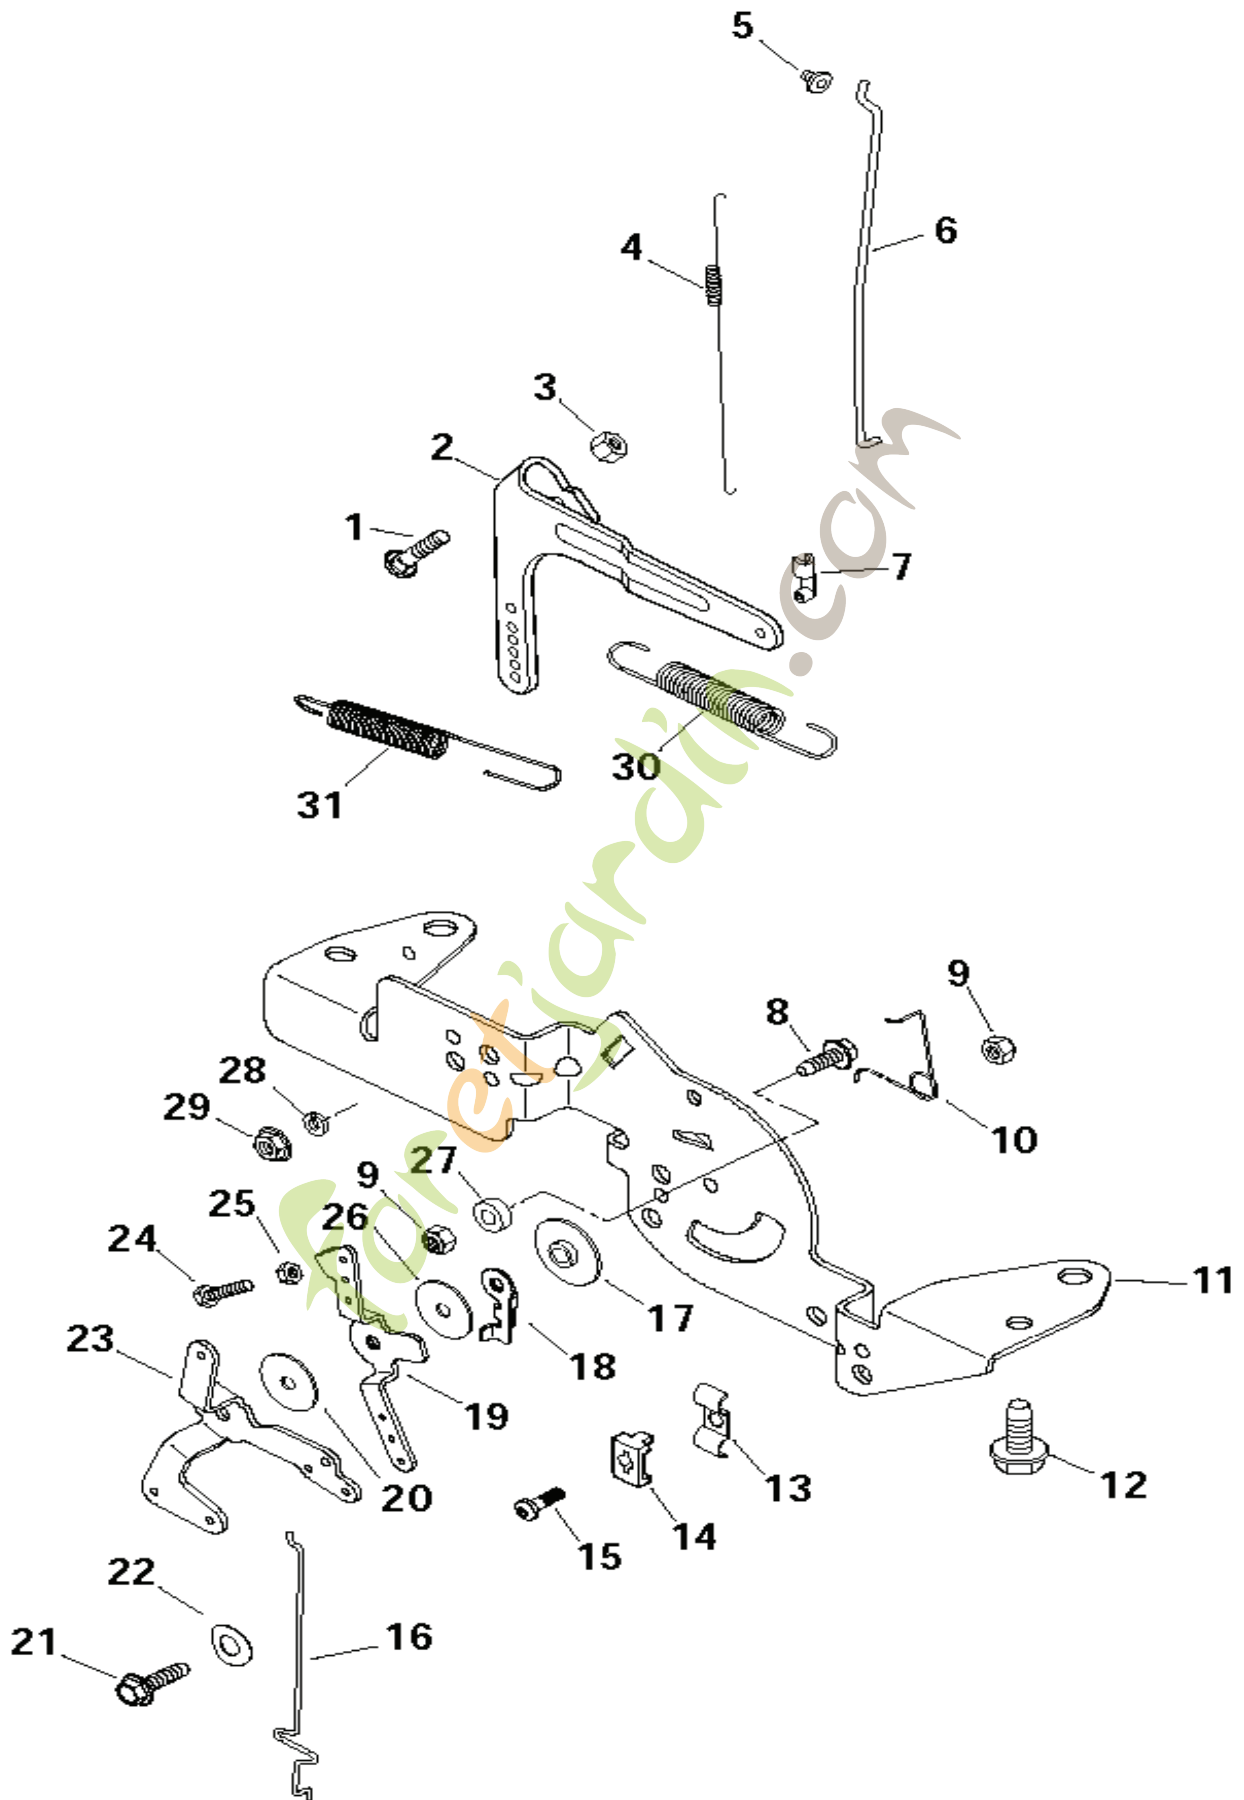

# **SPARE PARTS LIST**

ENGINES & TRANSMISSIONS

HUSQVARNA KOHLER ENGINES

ENGINES & TRANSMISSIONS

PXM_REF	PXM_PARTNO	DESCRIPTION	PXM_REMARK	QTY.
1	531029978	CARTER		
2	531029979	CARTER		
4	531029661	VIS		
5	531029762	VIS		
6	531029980	PLAQUE		
7	531029981	PLAQUE		
8	531029982	PLAQUE		
9	531029655	VIS		
10	531029983	PLAQUE		
11	531029984	PLAQUE		
12	531029679	VIS		
15	504577101	RÉGULATEUR		
16	525586401	VIS		
	531029927	PLAQUE	NOT SHOWN	

1

4

6

Forexjardin.com

PXM_REF	PXM_PARTNO	DESCRIPTION	PXM_REMARK	QTY.
1	531029842	DECAL		
4	525589201	DECAL		
6	544840801	AUTOCOLLANT		

Foretjardin.com

ENGINES & TRANSMISSIONS

PXM_REF	PXM_PARTNO	DESCRIPTION	PXM_REMARK	QTY.
1	531029797	BOULON		
2	531029798	LEVIER		
3	531029602	ÉCROU		
4	531029800	RESSORT		
5	531029626	BUSHING		
6	531029802	CÂBLE		
7	531029624	LEVIER		
8	531029661	VIS		
9	531029805	ÉCROU		
10	531029806	RESSORT		
11	531029933	SUPPORT		
12	531029762	VIS		
14	531029613	COUVERCLE		
15	531029614	VIS		
16	531029821	MAILLON		
17	531029811	RONDELLE D'ESPACEMENT		
18	531029812	LEVIER		
19	531029815	LEVIER		
20	531029816	RONDELLE		
21	531029584	VIS		
22	531029819	RONDELLE		
23	531029818	LEVIER		
24	531029728	VIS		
25	531029814	ÉCROU		
26	531029813	RONDELLE		
28	525590501	RONDELLE		
29	525590301	ÉCROU		
30	531029823	RESSORT		
31	531029934	RESSORT		