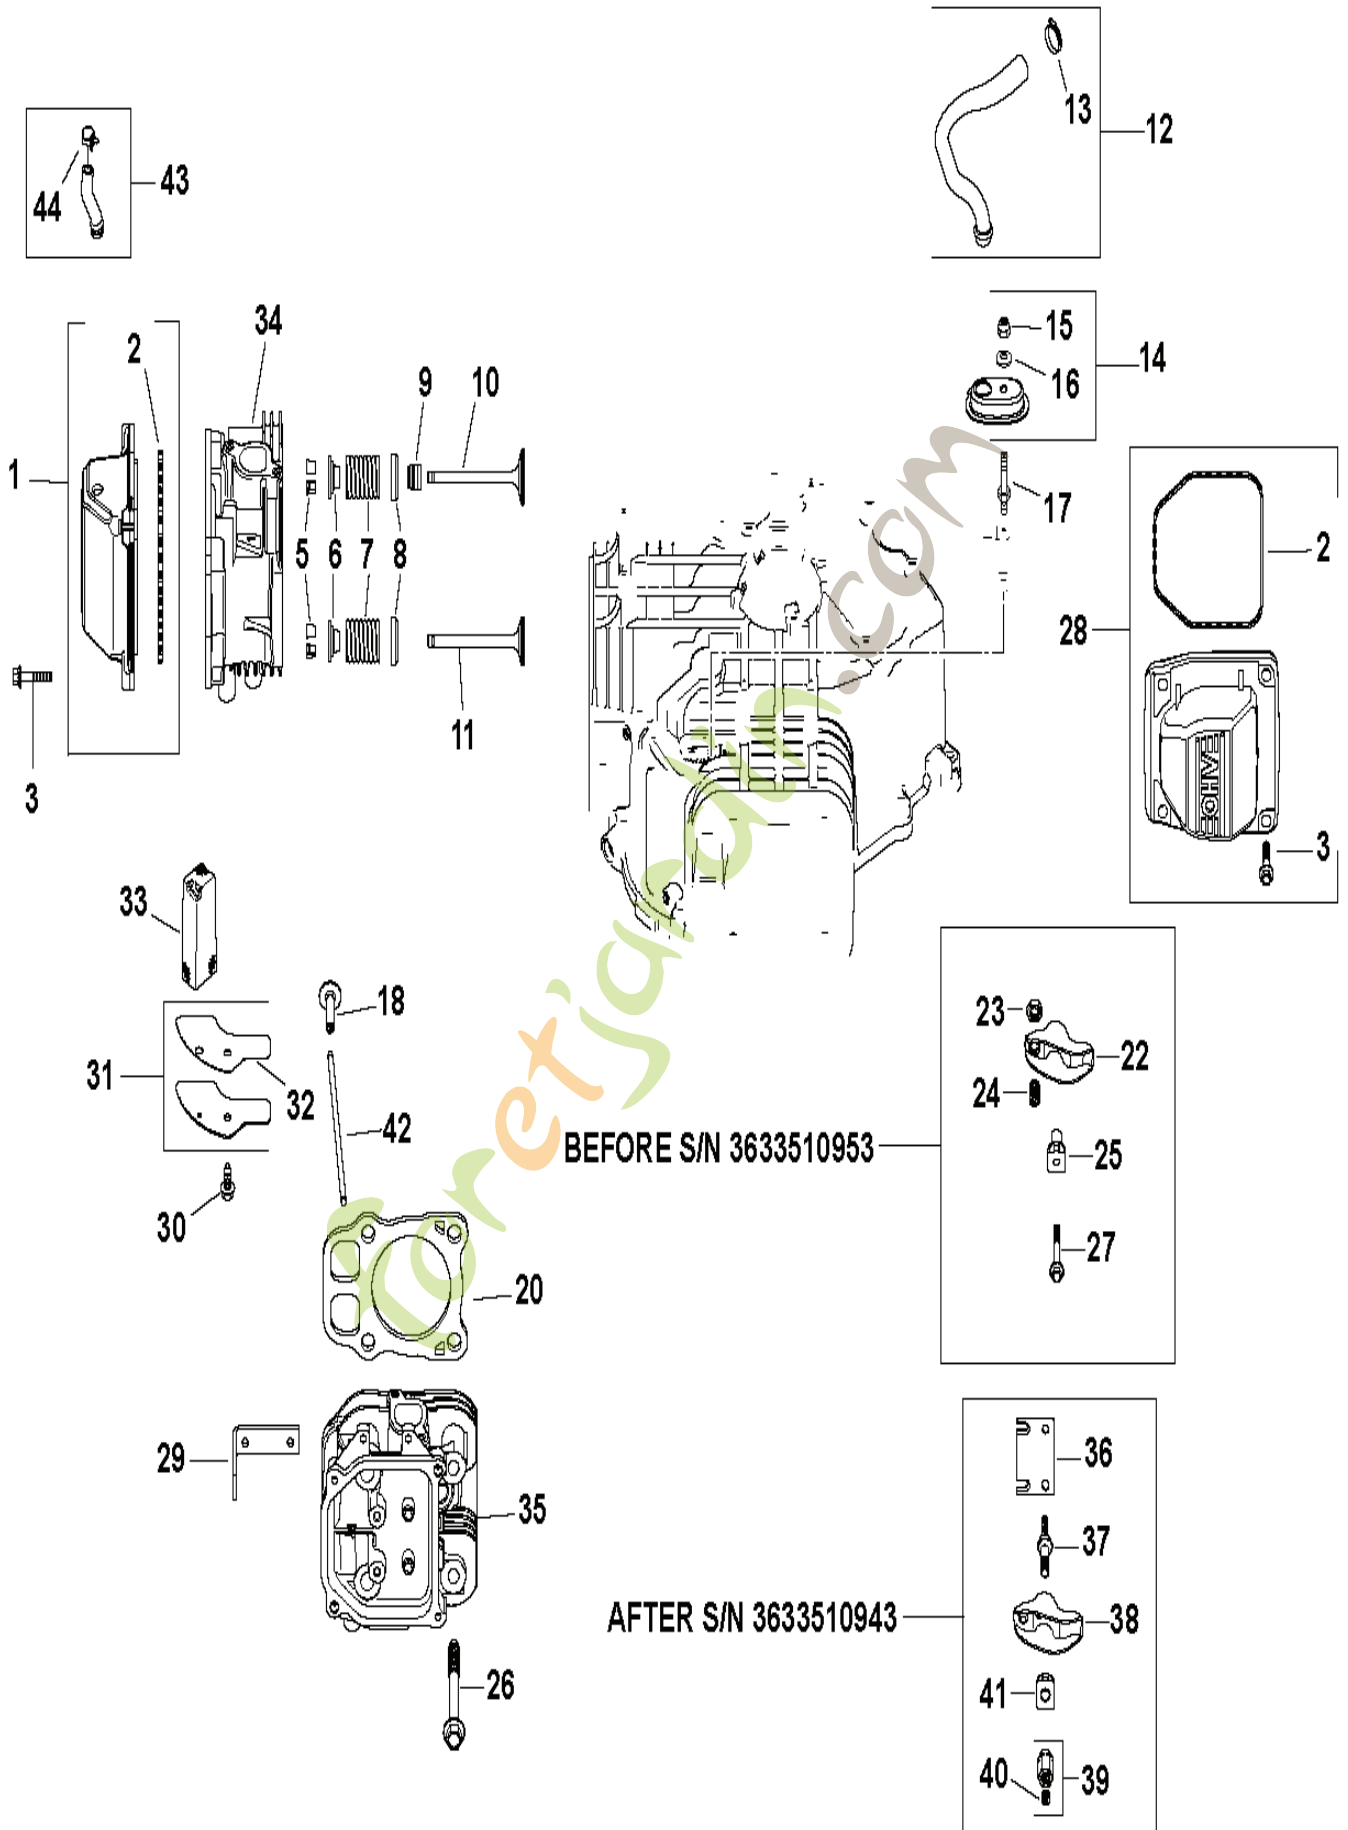

# **SPARE PARTS LIST**

ENGINES & TRANSMISSIONS

HUSQVARNA KOHLER ENGINES

ENGINES & TRANSMISSIONS

PXM_REF	PXM_PARTNO	DESCRIPTION	PXM_REMARK	QTY.
1	531029978	CARTER		
2	531029979	CARTER		
4	531029661	VIS		
5	531029762	VIS		
6	531029980	PLAQUE		
7	531029981	PLAQUE		
8	531029982	PLAQUE		
9	531029655	VIS		
10	531029983	PLAQUE		
11	531029984	PLAQUE		
12	531029679	VIS		
15	504577101	RÉGULATEUR		
16	525586401	VIS		
	531029927	PLAQUE	NOT SHOWN	

foretjardin.com

PXM_REF	PXM_PARTNO	DESCRIPTION	PXM_REMARK	QTY.
2	531029654	BOUCHON		
3	531029943	CRANK SHAFT		

foretjardin.com

ENGINES & TRANSMISSIONS

PXM_REF	PXM_PARTNO	DESCRIPTION	PXM_REMARK	QTY.
1	531029969	CARTER		
2	531029915	JOINT TORIQUE		
3	531029914	VIS		
5	531029717	SUPPORT		
6	531029716	ENJOLIVEUR		
7	531029715	RESSORT		
8	531029714	SUPPORT		
9	531029713	JOINT		
10	531029711	SOUPAPE		
11	531029709	SOUPAPE		
12	531029945	TUYAU		
13	531029604	COUVERCLE		
14	531029947	CARTER		
15	531029805	ÉCROU		
16	531029946	RONDELLE		
17	531029948	GOUJON		
18	531029962	POUSSOIR DE SOUPAPE		
20	525590201	JOINT		
26	531029703	VIS		
28	531029875	PROTECTOR		
29	525588901	SUPPORT		
30	531029762	VIS		
31	531029951	CARTER		
33	531029953	FILTRE		
34	525589701	CYLINDRE		
35	531029964	CYLINDRE		
36	504576201	PLAQUE		
37	504575901	STUDS		
38	531029965	BRAS		
39	525589101	ÉCROU		
40	525588801	VIS D'AJUSTEMENT		
41	504575601	PIVOT		
42	525590001	BARRE		
43	525589801	TUYAU		
44	531029993	COUVERCLE		
	504576901	SOUPAPE	NOT SHOWN	
	531029843	JOINT	NOT SHOWN	
	531029740	JOINT TORIQUE	NOT SHOWN	