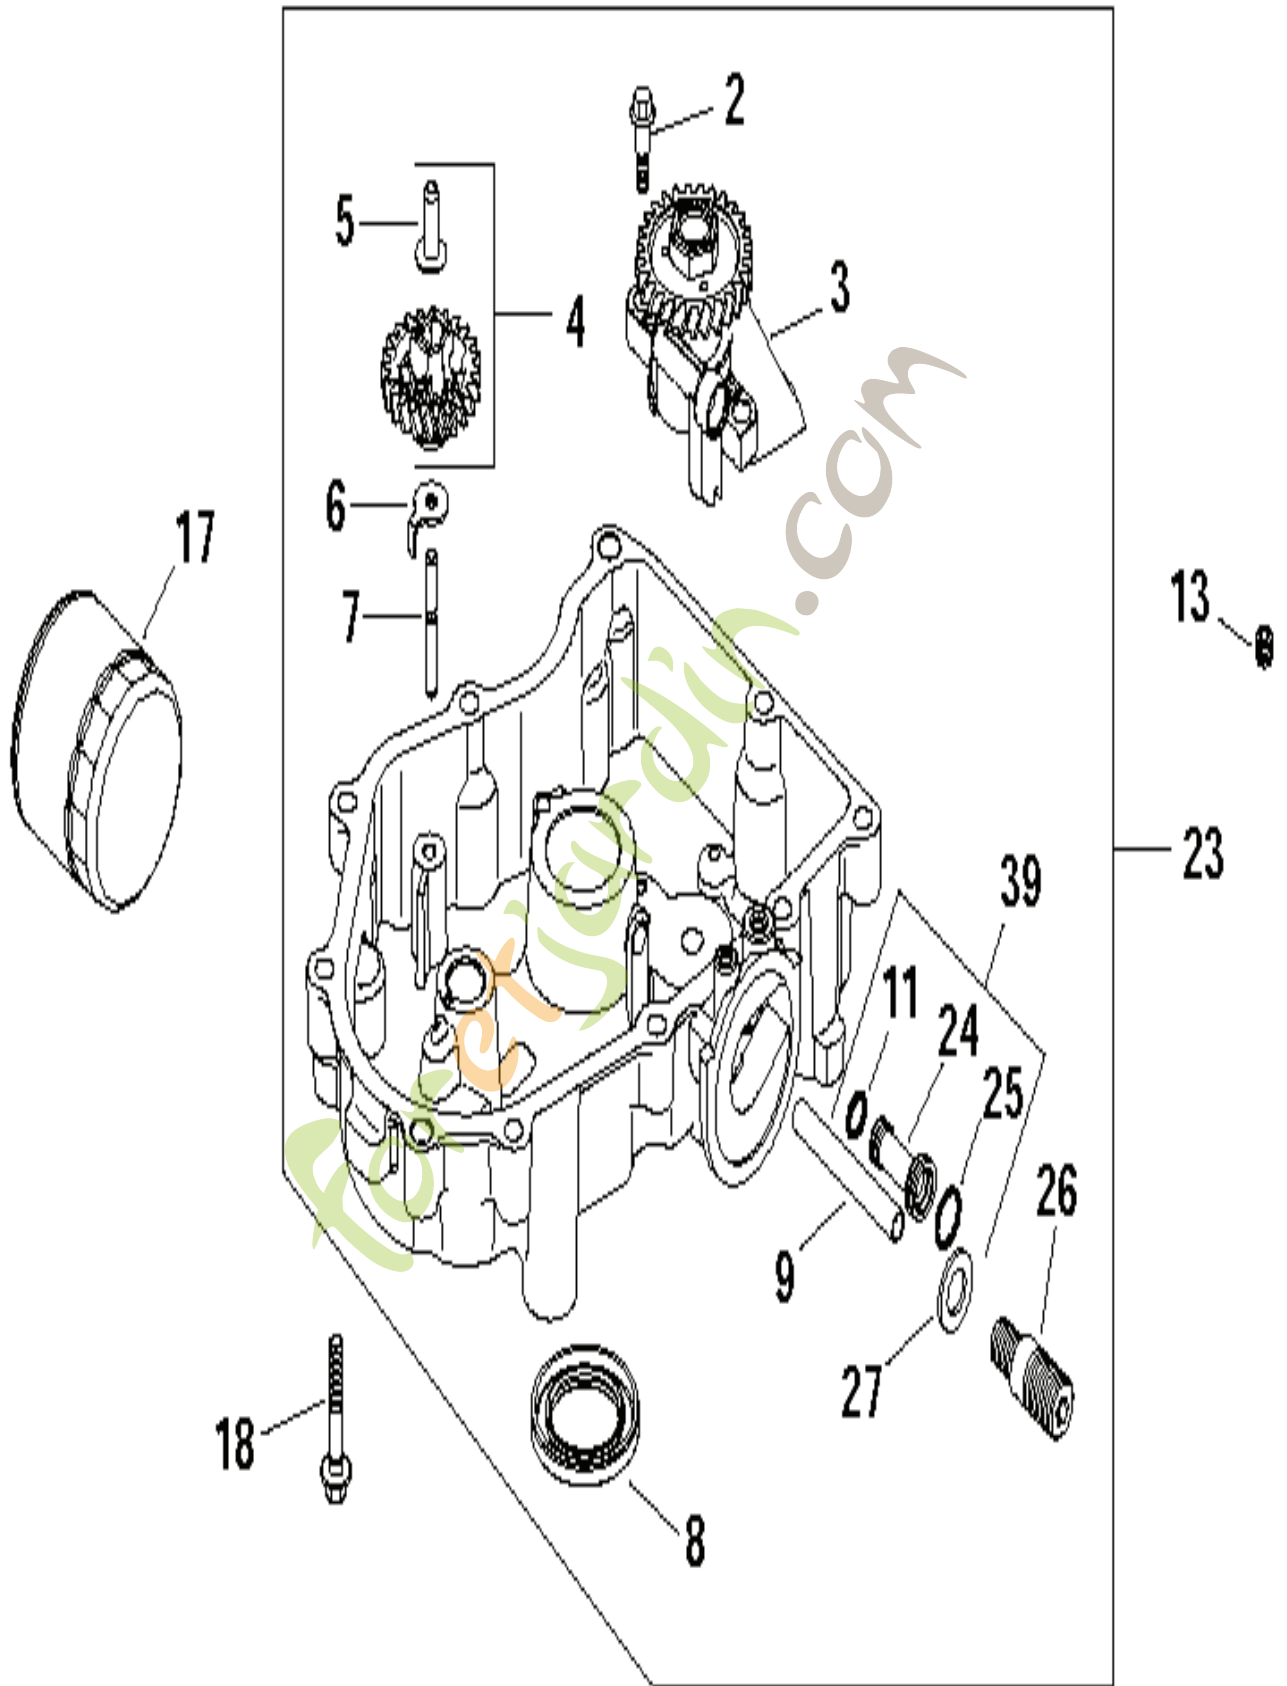

# **SPARE PARTS LIST**

ENGINES & TRANSMISSIONS

HUSQVARNA KOHLER ENGINES

ENGINES & TRANSMISSIONS

PXM_REF	PXM_PARTNO	DESCRIPTION	PXM_REMARK	QTY.
1	531029978	CARTER		
2	531029979	CARTER		
4	531029661	VIS		
5	531029762	VIS		
6	531029980	PLAQUE		
7	531029981	PLAQUE		
8	531029982	PLAQUE		
9	531029655	VIS		
10	531029983	PLAQUE		
11	531029984	PLAQUE		
12	531029679	VIS		
15	504577101	RÉGULATEUR		
16	525586401	VIS		
	531029927	PLAQUE	NOT SHOWN	

foretjardin.com

ENGINES & TRANSMISSIONS

PXM_REF	PXM_PARTNO	DESCRIPTION	PXM_REMARK	QTY.
2	531029944	JOINT TORIQUE		
3	531029550	VIS		
7	531029659	SUPPORT		
10	531029656	SUPPORT		
11	544840301	SOUPAPE		
12	531029635	PIN RETAINING SCREW		
14	531029904	SEGMENT		
15	531029645	SUPPORT		
17	531029648	RONDELLE		
18	531029950	ARBRE A CAMES		
19	531029668	JOINT		
20	531029666	SUPPORT		
21	531029667	RONDELLE		
22	531029669	RONDELLE		
23	531029670	ARBRE		
24	531029663	JAUGE		
25	525589001	SEGMENT		
28	531029909	SEGMENT		
29	531029649	RONDELLE		
30	531029646	RONDELLE		
31	531029650	RONDELLE		
32	531029651	RONDELLE		
33	531029652	RONDELLE		
34	531029647	RONDELLE		
36	531029779	JOINT		
37	531029636	LEVIER		
38	531029660	TUBE		
39	525586201	SEGMENT		
40	544841401	SEGMENT		
	544840401	LUBRIFIANT	NOT SHOWN	

Foregarden.com

ENGINES & TRANSMISSIONS

PXM_REF	PXM_PARTNO	DESCRIPTION	PXM_REMARK	QTY.
2	531029955	VIS		
3	531029956	POMPE A HUILE COMPLÈTE		
4	531029678	ENGRENAGE		
5	531029549	PIN RETAINING SCREW		
6	531029912	COLLIER DE SERRAGE		
7	531029681	ARBRE		
8	531029683	JOINT		
9	531029957	TUYAU		
11	531029674	JOINT TORIQUE		
13	531029543	BOUCHON		
17	531029786	FILTRE		
18	531029688	VIS		
23	531029954	RÉSERVOIR D'HUILE		
24	525589301	TUBE		
25	525589601	JOINT TORIQUE		
26	525589501	RACCORD		
27	525590101	RONDELLE		
39	525589401	TUBE		