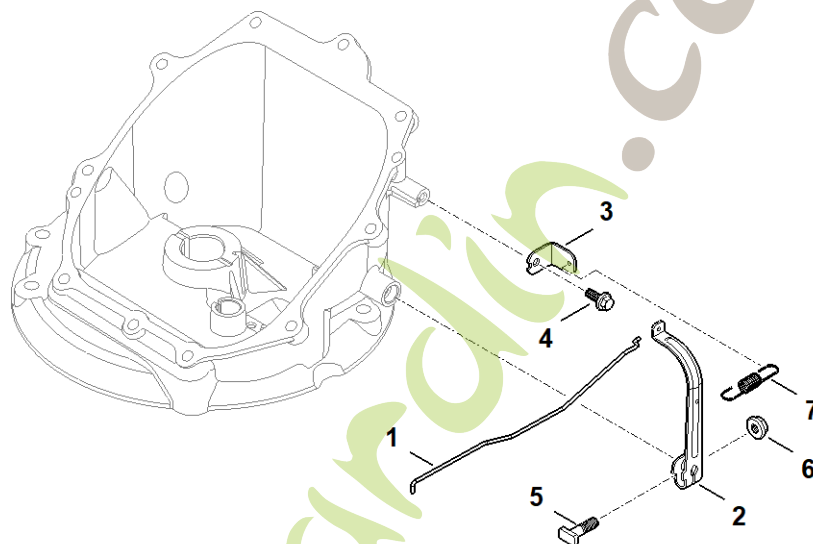

foretjardin.com

C - Carter de vilebrequin, piston, bielle

8267-GET-0011
K10

C - Carter de vilebrequin, piston, bielle

#	Numéro de pièce	Description	Quantité	Contient un ou plusieurs articles	Remarques
1	0004 007 1036	Jeu (segments de piston et pistons)	1		
2	0004 034 1500	Axe de piston	1		
3	0004 030 1200	Bielle	1	9	
4	0004 020 2111	Carter de vilebrequin	1		
6	0004 021 1700	Recouvrement	1		
7	0004 038 0600	Circlip	2		
8	0004 992 5500	Anneau de joint	1		
9		Vis	2		
10	0004 029 0501	Joint	1		
11	0004 121 5200	Soupape	1		
12	0004 951 9701	Vis	2		

foretjardin.com

D - Vilebrequin

8567-GET-0012
[Logo]

D - Vilebrequin

#	Numéro de pièce	Description	Quantité	Contient un ou plusieurs articles	Remarques
1	0004 030 0404	Vilebrequin	1	2	
2	0004 036 8600	Clavette demi-lune	1		
3	0004 036 0301	Rondelle	1		

ForêtJardin.com

E - Tringlerie du régulateur

8567-GET-0013
K1

foretjardis.com

E - Tringlerie du régulateur

#	Numéro de pièce	Description	Quantité	Contient un ou plusieurs articles	Remarques
1	0004 104 0500	Levier de commande de régulateur	1		
2	0004 104 0600	Levier de régulateur	1		
3	0004 028 7200	Angle de support	1		
4	0004 951 9701	Vis	1		
5	0004 951 9705	Vis	1		
6	0004 955 0901	Ecrou	1		
7	0004 997 5501	Ressort de tension	1		