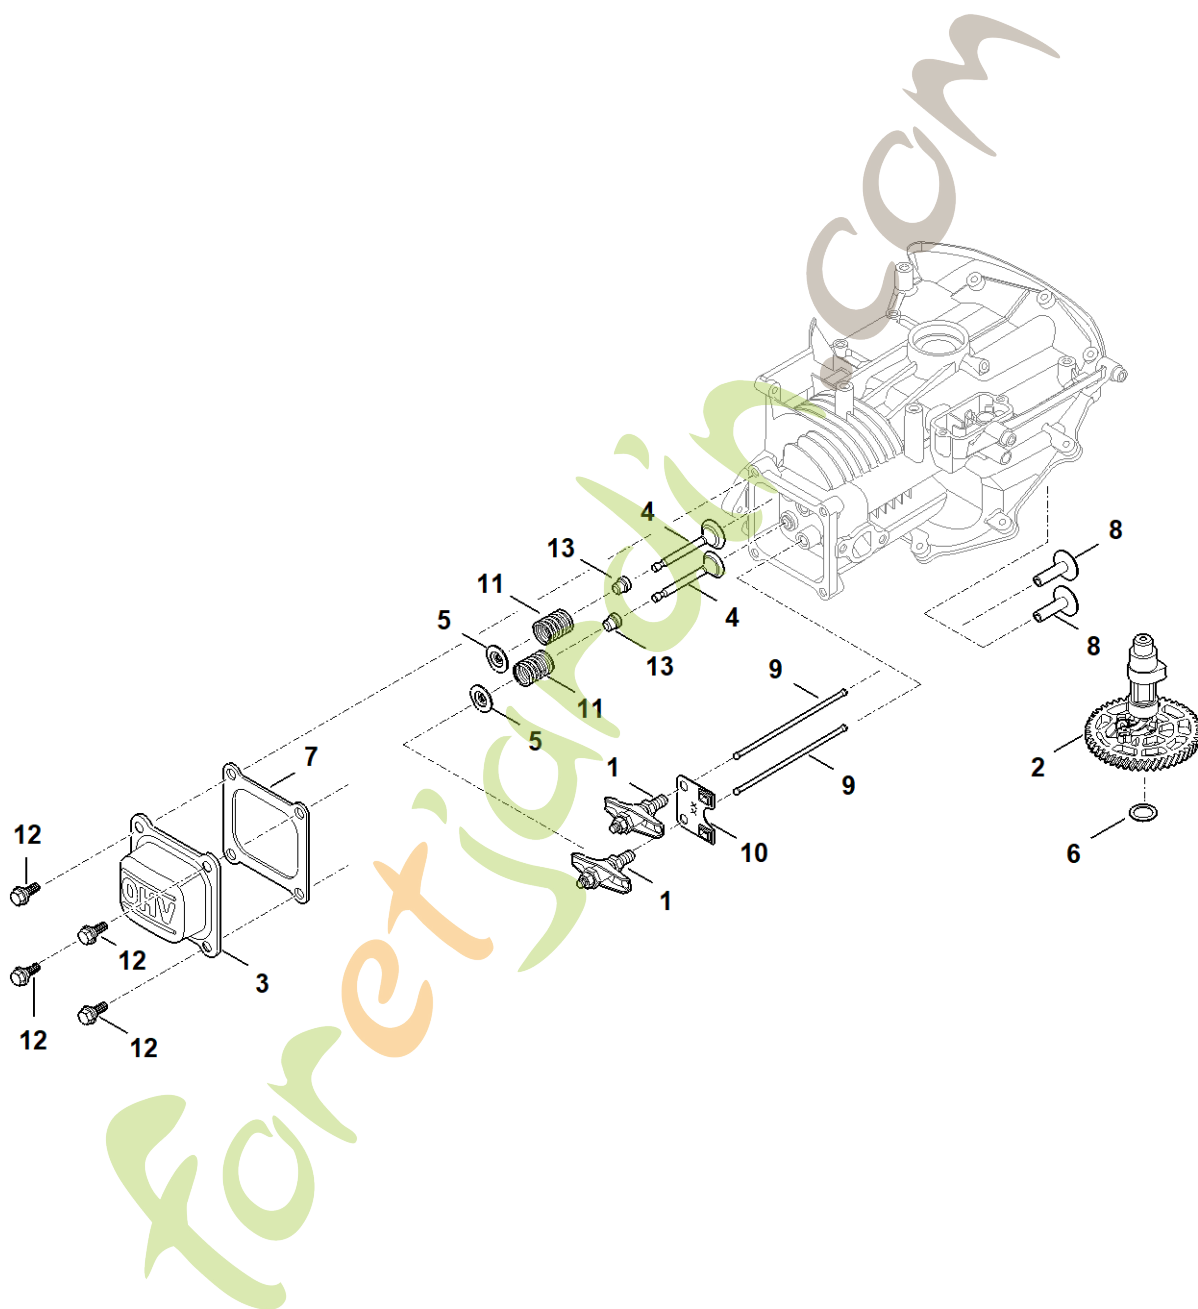

H - Arbre à cames, soupapes

8367-GET-0016
K10

H - Arbre à cames, soupapes

#	Numéro de pièce	Description	Quantité	Contient un ou plusieurs articles	Remarques
1	0004 007 1001	Jeu de culbuteurs	2		
2	0004 030 1400	Arbre à cames	1		
3	0004 025 1100	Couvre-soupapes	1		
4	0004 007 1003	Jeu de soupapes	1		
5	0004 025 3000	Coupelle de ressort	2		
6	0004 036 0302	Rondelle	1		
7	0004 029 0500	Joint	1		
8	0004 038 0100	Poussoir de soupape	2		
9	0004 038 2600	Pare-chocs	2		
10	0004 038 2800	Guide	1		
11	0004 104 2100	Ressort	2		
12	0004 951 9700	Vis	4		
13	0004 029 0511	Joint	2		