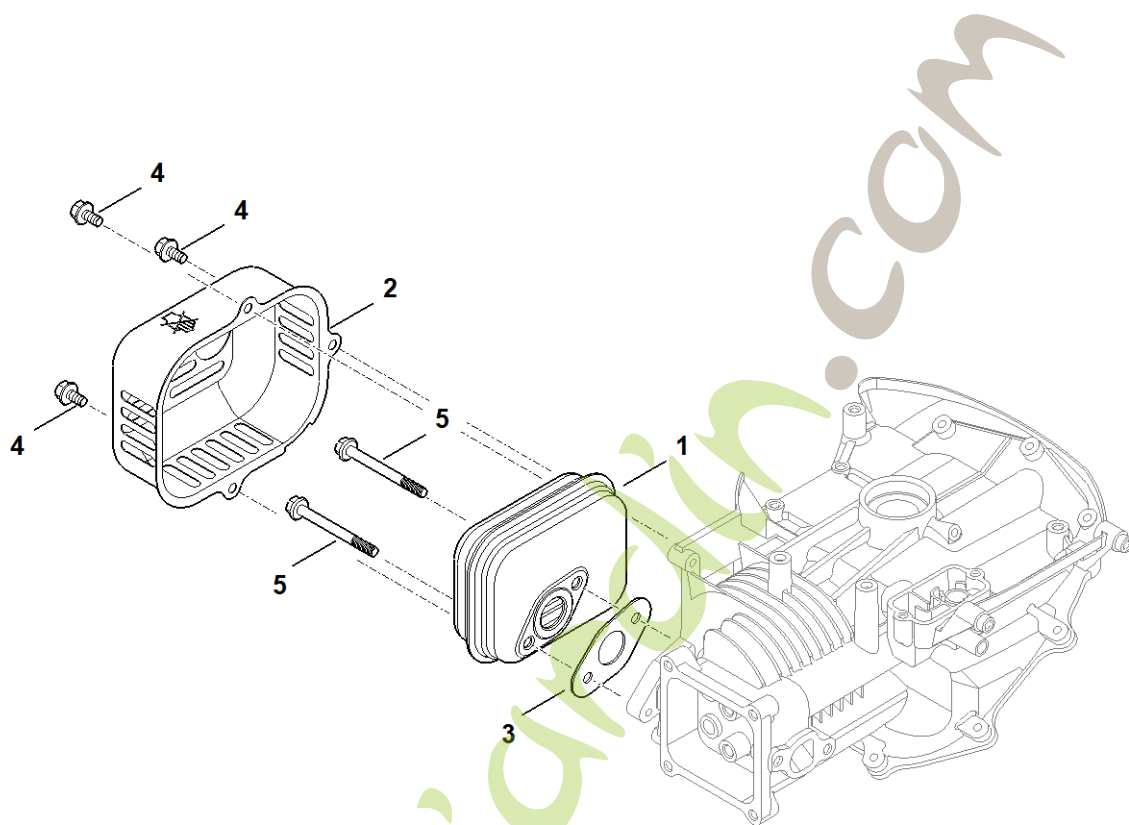

8367-GET-0014
K1

F - Silencieux

#	Numéro de pièce	Description	Quantité	Contient un ou plusieurs articles	Remarques
1	0004 140 0603	Silencieux	1		
2	0004 140 6000	Protection de silencieux	1		
3	0004 149 0600	Joint de silencieux	1		
4	0004 951 9703	Vis	3		
5	0004 951 9706	Vis	2		

foretjardin.com