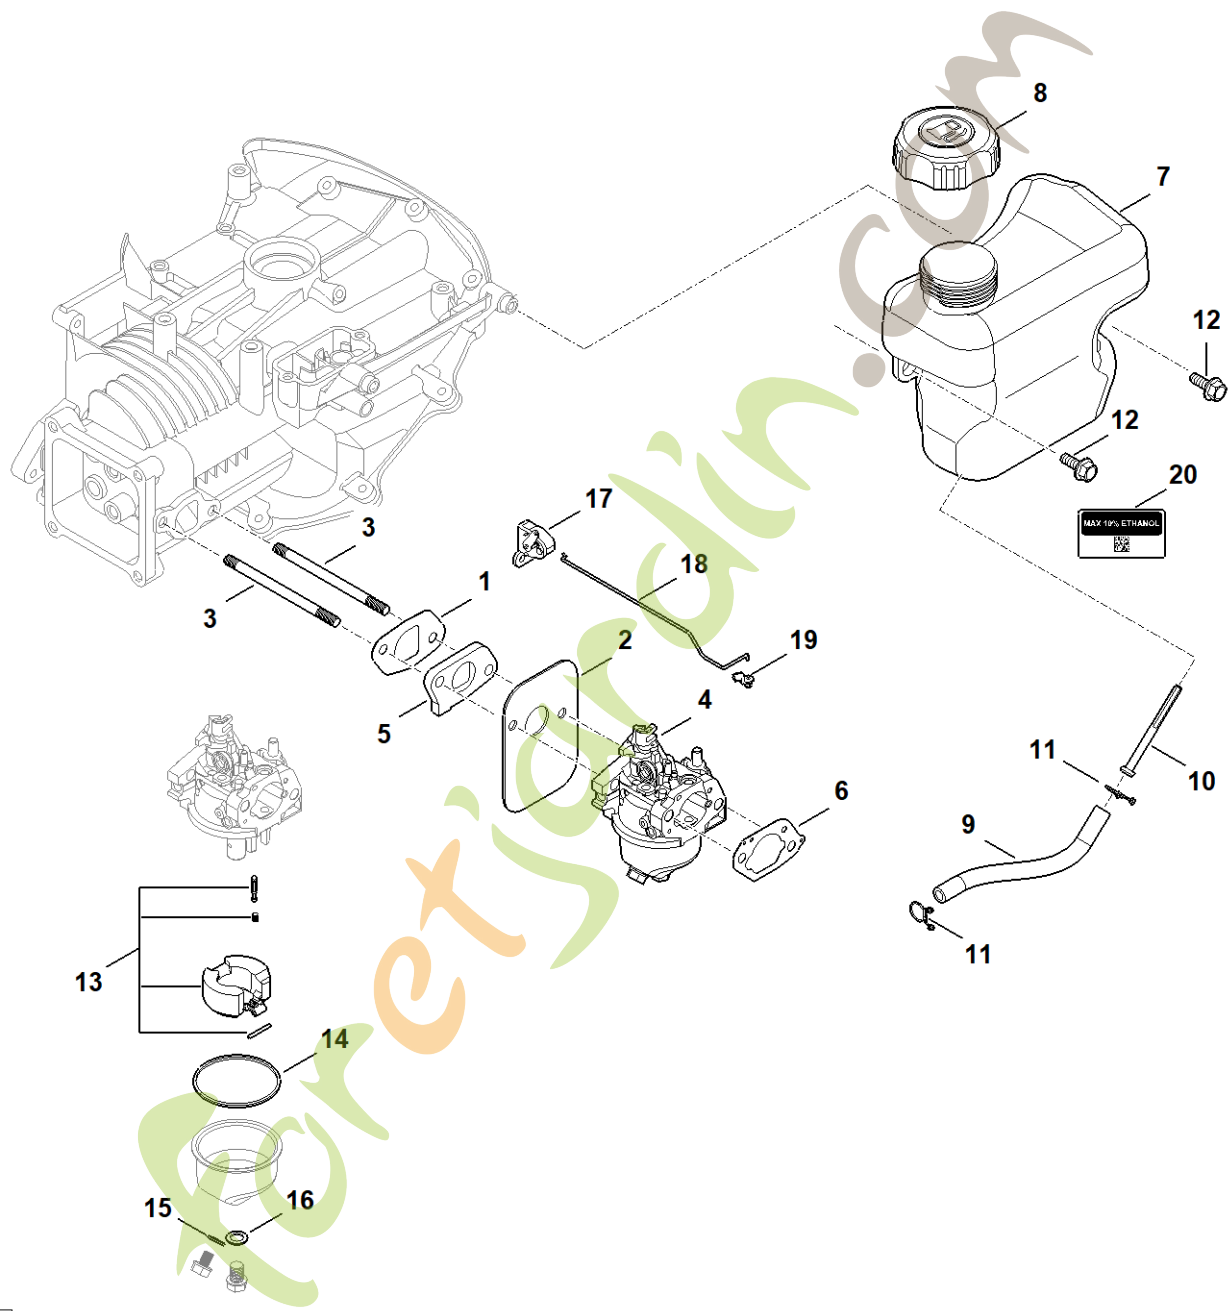

G - Système de carburant

6367-GET-0015
K10

G - Système de carburant

#	Numéro de pièce	Description	Quantité	Contient un ou plusieurs articles	Remarques
1	0004 129 0901	Joint	1		
2	0004 129 0902	Joint	1		
3	0004 025 9000	Boulon	2		
4	0004 120 0637	Carburateur	1		
5	0004 129 0928	Joint	1		
6	0004 129 0927	Joint	1		
7	0004 350 0407	Réservoir d'essence	1	8,20	
8	0004 353 0502	Bouchon de réservoir	1		
9	0004 358 0815	Tuyau	1		
10	0004 358 2100	Tamis de filtre	1		
11	0004 358 7900	Collier de serrage	2		
12	0004 951 9707	Vis	2		
13	0004 882 5703	Kit de réparation pour carburateur	1	1,2,6,14,15,16	flotteurs, boulons, pointeaux de flotteur, ressorts, joints toriques
14	0004 129 0930	Joint	1		
15	0004 129 0935	Joint	1		
16	0004 129 0940	Joint	1		
17	0004 180 2600	Starter	1		
18	0004 104 0506	Levier de commande de régulateur	1		
19	0004 182 2101	Support	1		
20	0004 967 4405	Autocollant (teneur en éthanol)	1