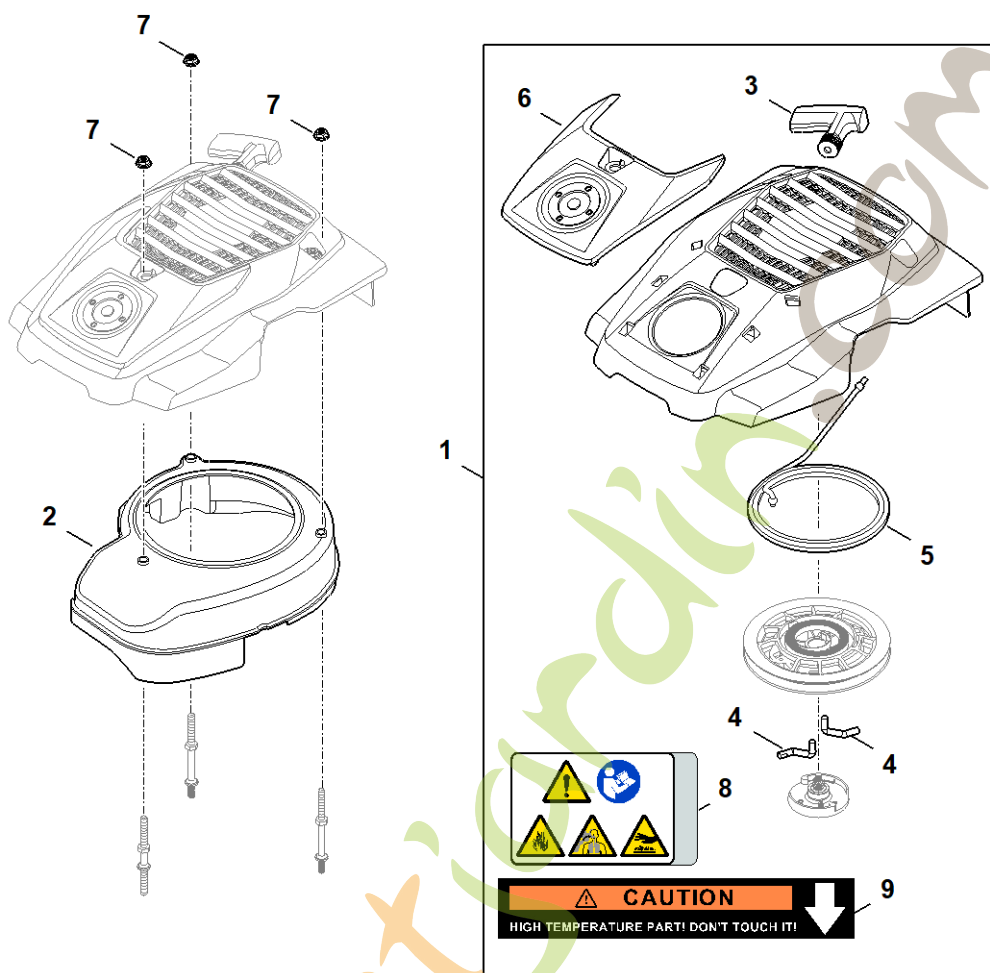

K - Système de démarrage, boîtier de ventilateur

ES67-GET-0019
K1

K - Système de démarrage, boîtier de ventilateur

#	Numéro de pièce	Description	Quantité	Contient un ou plusieurs articles	Remarques
1	0000 080 0407	Couvercle (système de démarrage)	1	3-6,8,9	
2	0004 084 1000	Carter de ventilateur	1		
3	0004 195 3400	Poignée	1		
4	0004 195 7200	Cliquet	2		
5	0004 195 8200	Câble de démarrage	1		
6	6350 082 0400	Recouvrement	1		
7	0004 955 0800	Ecrou à embase	3		
8	0004 967 7505	Avertissement	1		
9	0004 967 7501	Avertissement	1		

foretjardin.com