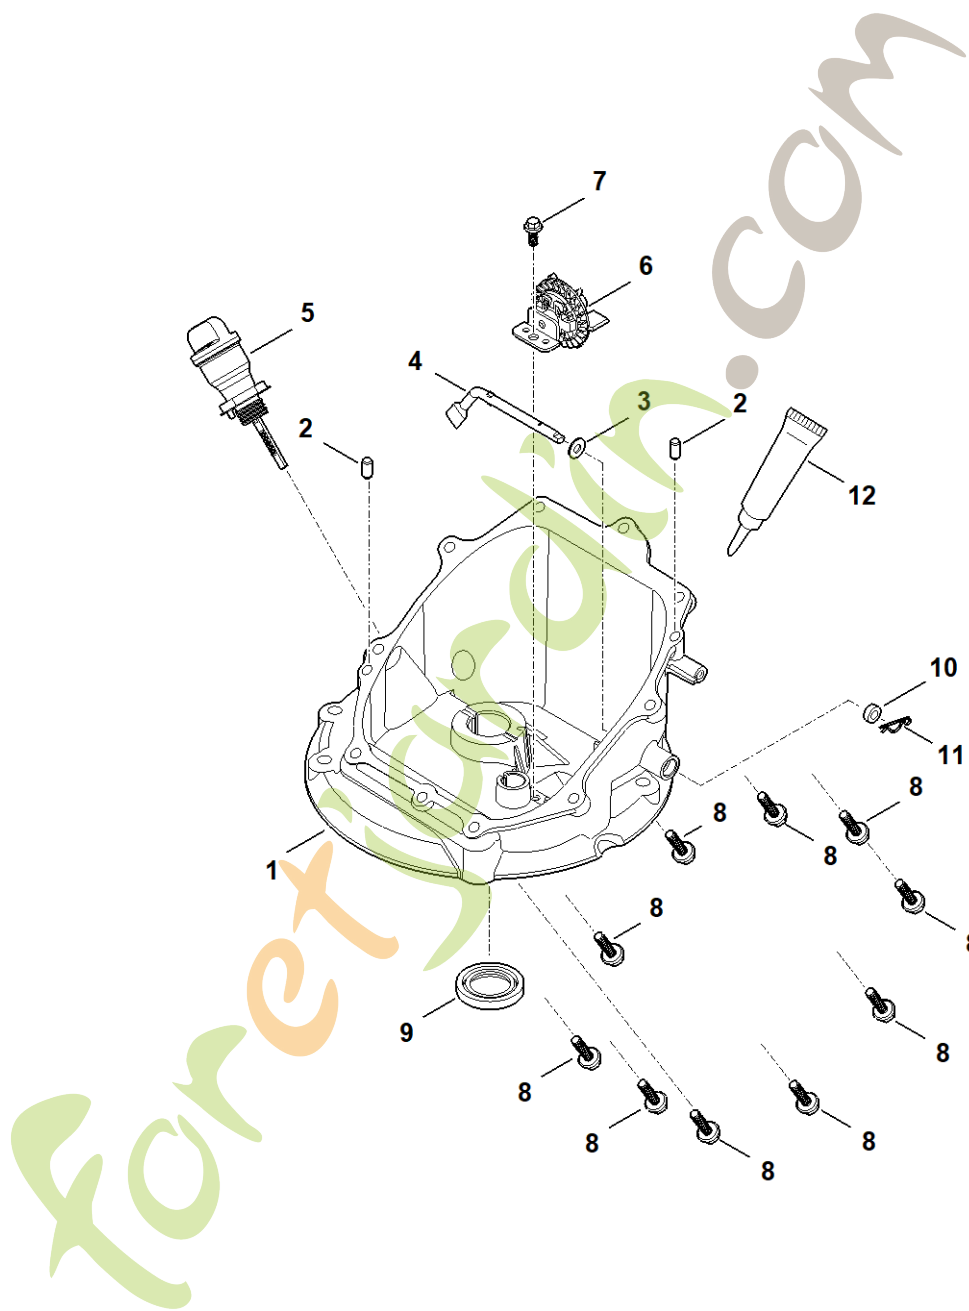

H - Arbre à cames, soupapes

8367-GET-0016
K10

H - Arbre à cames, soupapes

#	Numéro de pièce	Description	Quantité	Contient un ou plusieurs articles	Remarques
1	0004 007 1001	Jeu de culbuteurs	2		
2	0004 030 1400	Arbre à cames	1		
3	0004 025 1100	Couvre-soupapes	1		
4	0004 007 1003	Jeu de soupapes	1		
5	0004 025 3000	Coupelle de ressort	2		
6	0004 036 0302	Rondelle	1		
7	0004 029 0500	Joint	1		
8	0004 038 0100	Poussoir de soupape	2		
9	0004 038 2600	Pare-chocs	2		
10	0004 038 2800	Guide	1		
11	0004 104 2100	Ressort	2		
12	0004 951 9700	Vis	4		
13	0004 029 0511	Joint	2		

foretjardin.com

I - Système d'allumage, volant moteur

6367-GET-0017
KQ

I - Système d'allumage, volant moteur

#	Numéro de pièce	Description	Quantité	Contient un ou plusieurs articles	Remarques
1	0004 951 9735	Vis	1		
2	0004 951 9740	Vis	2		
3	0004 160 1000	Système de freinage	1		
4	0004 400 1200	Rotor	1		
5	0004 400 1300	Module d'allumage	1	11	
6	0004 400 7000	Bougie	1		
7	0004 951 9702	Vis	2		
8	0004 951 9703	Vis	1		
9	0004 955 0900	Ecrou	1		
10	0004 997 5502	Ressort de tension	1		
11	0004 440 0300	Câble	1		

foretjardin.com

J - Transmission de régulateur, carter d'huile

6367-GET-0018
K1

J - Transmission de régulateur, carter d'huile

#	Numéro de pièce	Description	Quantité	Contient un ou plusieurs articles	Remarques
1	0004 020 1100	Couvercle	1		
2	0004 028 0800	Goupille d'ajustage	2		
3	0004 036 0300	Rondelle	1		
4	0004 104 1100	Arbre de régulation	1		
5	0004 350 1701	Tubulure compl.	1		
6	0004 640 0100	Réducteur	1		
7	0004 951 9701	Vis	1		
8	0004 951 9702	Vis	10		
9	0004 992 5501	Anneau de joint	1		
10	0004 992 5502	Anneau de joint	1		
11	0004 996 0100	Épingle d'axe	1		
12	0786 110 1110	Pâte d'étanchéité LOCTITE 5910	1		