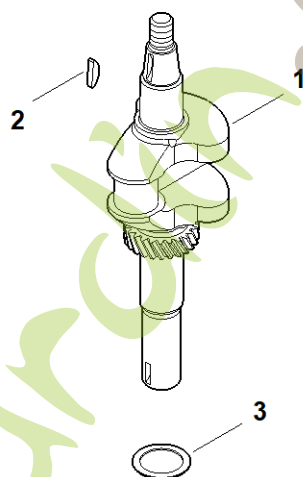

8267-GET-0010
K10

B - Filtre à air

#	Numéro de pièce	Description	Quantité	Contient un ou plusieurs articles	Remarques
1	0004 140 4407	Filtre à air	1	3,5,6	
2	0004 955 0800	Ecrou à embase	2		
3	0004 141 2501	Recouvrement	1		
4	0004 122 4000	Tuyau	1		
5	0004 124 2802	Filtre	1		
6	0004 124 3601	Couvercle de filtre	1		
7		Joint	1		

foretjardin.com

C - Carter de vilebrequin, piston, bielle

8267-GET-0011
K10

C - Carter de vilebrequin, piston, bielle

#	Numéro de pièce	Description	Quantité	Contient un ou plusieurs articles	Remarques
1	0004 007 1036	Jeu (segments de piston et pistons)	1		
2	0004 034 1500	Axe de piston	1		
3	0004 030 1200	Bielle	1	9	
4	0004 020 2111	Carter de vilebrequin	1		
6	0004 021 1700	Recouvrement	1		
7	0004 038 0600	Circlip	2		
8	0004 992 5500	Anneau de joint	1		
9		Vis	2		
10	0004 029 0501	Joint	1		
11	0004 121 5200	Soupape	1		
12	0004 951 9701	Vis	2		

foretjardin.com

D - Vilebrequin

8567-GET-0012
[Logo]

D - Vilebrequin

#	Numéro de pièce	Description	Quantité	Contient un ou plusieurs articles	Remarques
1	0004 030 0404	Vilebrequin	1	2	
2	0004 036 8600	Clavette demi-lune	1		
3	0004 036 0301	Rondelle	1		

ForêtJardin.com

E - Tringlerie du régulateur

8567-GET-0013
K1

foretjardis.com

E - Tringlerie du régulateur

#	Numéro de pièce	Description	Quantité	Contient un ou plusieurs articles	Remarques
1	0004 104 0500	Levier de commande de régulateur	1		
2	0004 104 0600	Levier de régulateur	1		
3	0004 028 7200	Angle de support	1		
4	0004 951 9701	Vis	1		
5	0004 951 9705	Vis	1		
6	0004 955 0901	Ecrou	1		
7	0004 997 5501	Ressort de tension	1		