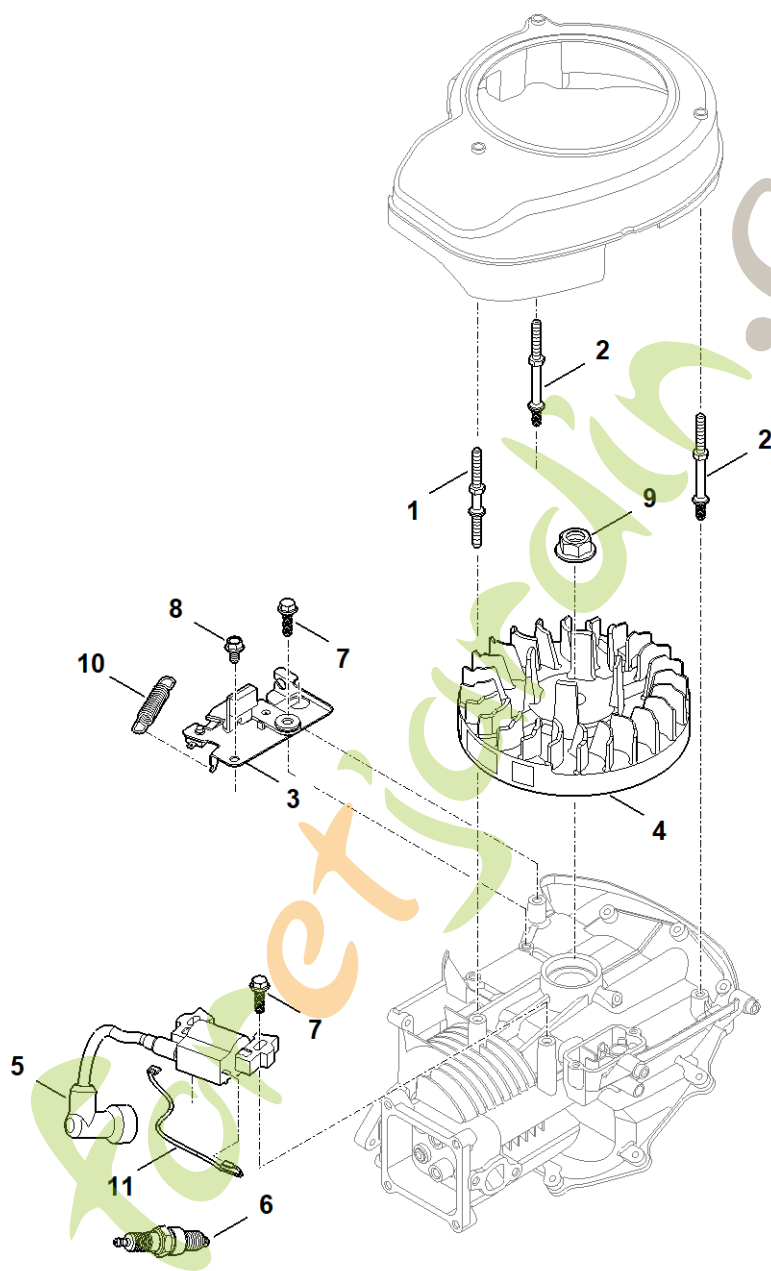

I - Système d'allumage, volant moteur

6367-GET-0017
KQ

I - Système d'allumage, volant moteur

#	Numéro de pièce	Description	Quantité	Contient un ou plusieurs articles	Remarques
1	0004 951 9735	Vis	1		
2	0004 951 9740	Vis	2		
3	0004 160 1000	Système de freinage	1		
4	0004 400 1200	Rotor	1		
5	0004 400 1300	Module d'allumage	1	11	
6	0004 400 7000	Bougie	1		
7	0004 951 9702	Vis	2		
8	0004 951 9703	Vis	1		
9	0004 955 0900	Ecrou	1		
10	0004 997 5502	Ressort de tension	1		
11	0004 440 0300	Câble	1		

foretjardin.com