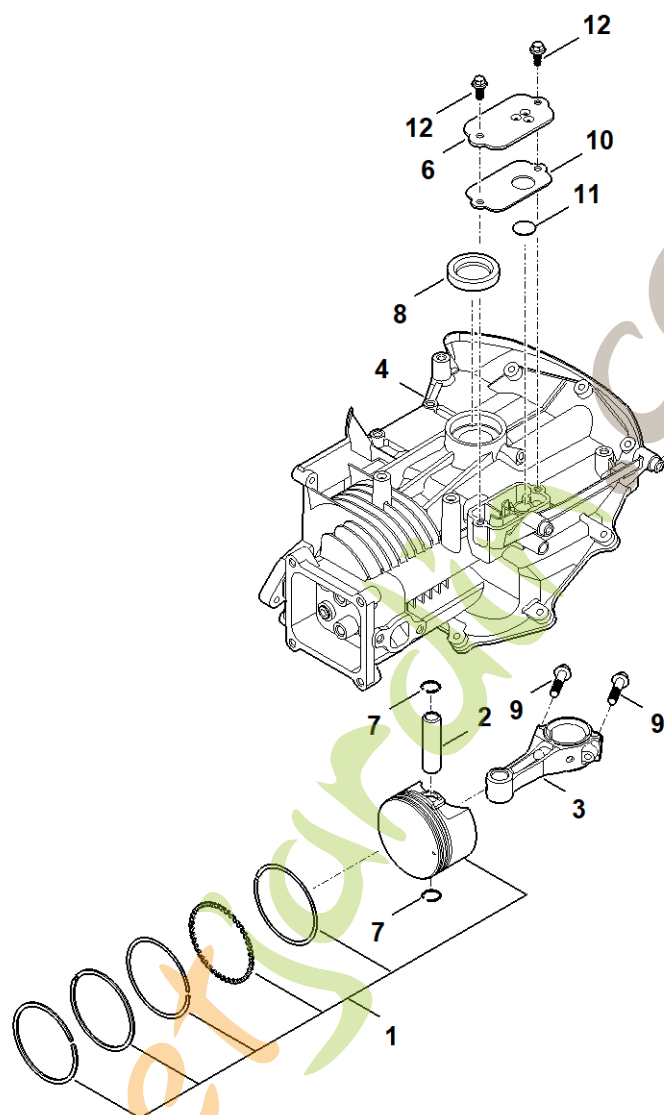

EVC 200.4 (EVC200-0012)

Table des matières

A - Moteur complet	2
B - Filtre à air	4
C - Carter de vilebrequin, piston, bielle	6
D - Vilebrequin	8
E - Tringlerie du régulateur	10
F - Silencieux	12
G - Système de carburant	14
H - Arbre à cames, soupapes	16
I - Système d'allumage, volant moteur	18
J - Transmission de régulateur, carter d'huile	20
K - Système de démarrage, boîtier de ventilateur	22

A - Moteur complet

8267-GET-0009
K1

A - Moteur complet

#	Numéro de pièce	Description	Quantité	Contient un ou plusieurs articles	Remarques
1	6357 011 1805	EVC 200.4 (EVC200-0012)	1		

ForêtJardin.com

B - Filtre à air

8267-GET-0010
K10

B - Filtre à air

#	Numéro de pièce	Description	Quantité	Contient un ou plusieurs articles	Remarques
1	0004 140 4407	Filtre à air	1	3,5,6	
2	0004 955 0800	Ecrou à embase	2		
3	0004 141 2501	Recouvrement	1		
4	0004 122 4000	Tuyau	1		
5	0004 124 2802	Filtre	1		
6	0004 124 3601	Couvercle de filtre	1		
7		Joint	1		

foretjardin.com

C - Carter de vilebrequin, piston, bielle

8267-GET-0011
K10

C - Carter de vilebrequin, piston, bielle

#	Numéro de pièce	Description	Quantité	Contient un ou plusieurs articles	Remarques
1	0004 007 1036	Jeu (segments de piston et pistons)	1		
2	0004 034 1500	Axe de piston	1		
3	0004 030 1200	Bielle	1	9	
4	0004 020 2111	Carter de vilebrequin	1		
6	0004 021 1700	Recouvrement	1		
7	0004 038 0600	Circlip	2		
8	0004 992 5500	Anneau de joint	1		
9		Vis	2		
10	0004 029 0501	Joint	1		
11	0004 121 5200	Soupape	1		
12	0004 951 9701	Vis	2		