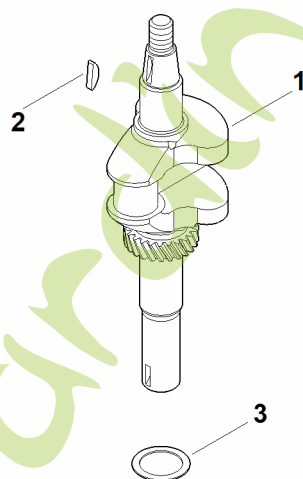

ForêtJardin.com

C - Carter de vilebrequin, piston, bielle

ET_LL_66680
AV

C - Carter de vilebrequin, piston, bielle

#	Numéro de pièce	Description	Quantité	Contient un ou plusieurs articles	Remarques
1	0004 007 1036	Jeu (segments de piston et pistons)	1		
2	0004 034 1500	Axe de piston	1		
3	0004 030 1200	Bielle	1	9	
4	0004 020 2111	Carter de vilebrequin	1		
6	0004 021 1700	Recouvrement	1		
7	0004 038 0600	Circlip	2		
8	0004 992 5500	Anneau de joint	1		
9		Vis	2		
10	0004 029 0501	Joint	1		
11	0004 121 5200	Soupape	1		
12	0004 951 9701	Vis	2		

foretjardin.com

D - Vilebrequin

#	Numéro de pièce	Description	Quantité	Contient un ou plusieurs articles	Remarques
1	0004 030 0404	Vilebrequin	1	2	
2	0004 036 8600	Clavette demi-lune	1		
3	0004 036 0301	Rondelle	1		

foretjardin.com

E - Tringlerie du régulateur

E - Tringlerie du régulateur

#	Numéro de pièce	Description	Quantité	Contient un ou plusieurs articles	Remarques
1	0004 104 0500	Levier de commande de régulateur	1		
2	0004 104 0600	Levier de régulateur	1		
3	0004 028 7200	Angle de support	1		
4	0004 951 9701	Vis	1		
5	0004 951 9705	Vis	1		
6	0004 955 0901	Ecrou	1		
7	0004 997 5501	Ressort de tension	1		