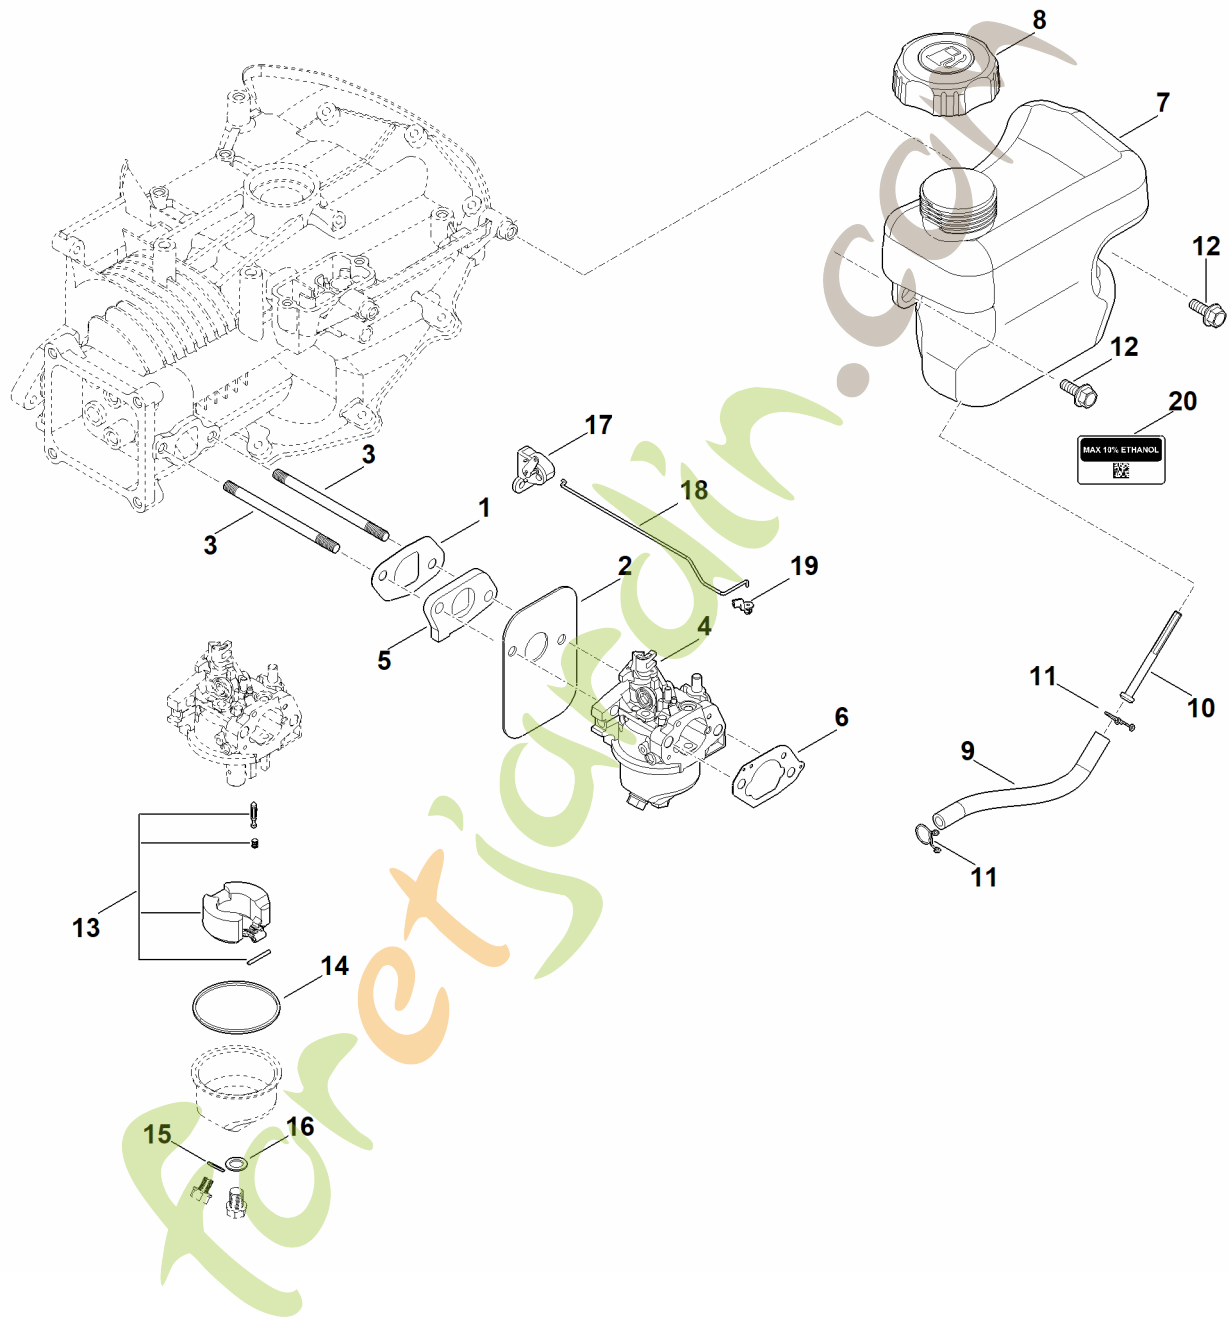

G - Système de carburant

G - Système de carburant

#	Numéro de pièce	Description	Quantité	Contient un ou plusieurs articles	Remarques
1	0004 129 0901	Joint	1		
2	0004 129 0902	Joint	1		
3	0004 025 9000	Boulon	2		
4	0004 120 0615	Carburateur	1		
5	0004 129 0928	Joint	1		
6	0004 129 0927	Joint	1		
7	0004 350 0407	Réservoir d'essence	1	8,20	
8	0004 353 0502	Bouchon de réservoir	1		
9	0004 358 0815	Tuyau	1		
10	0004 358 2100	Tamis de filtre	1		
11	0004 358 7900	Collier de serrage	2		
12	0004 951 9707	Vis	2		
13	0004 882 5705	Kit de réparation pour carburateur	1	1,2,6,14,15,16	flotteurs, boulons, pointeaux de flotteur, ressorts, joints toriques
14	0004 129 0930	Joint	1		
15	0004 129 0935	Joint	1		
16	0004 129 0940	Joint	1		
17	0004 180 2600	Starter	1		
18	0004 104 0506	Levier de commande de régulateur	1		
19	0004 182 2101	Support	1		
20	0004 967 4405	Autocollant (teneur en éthanol)	1