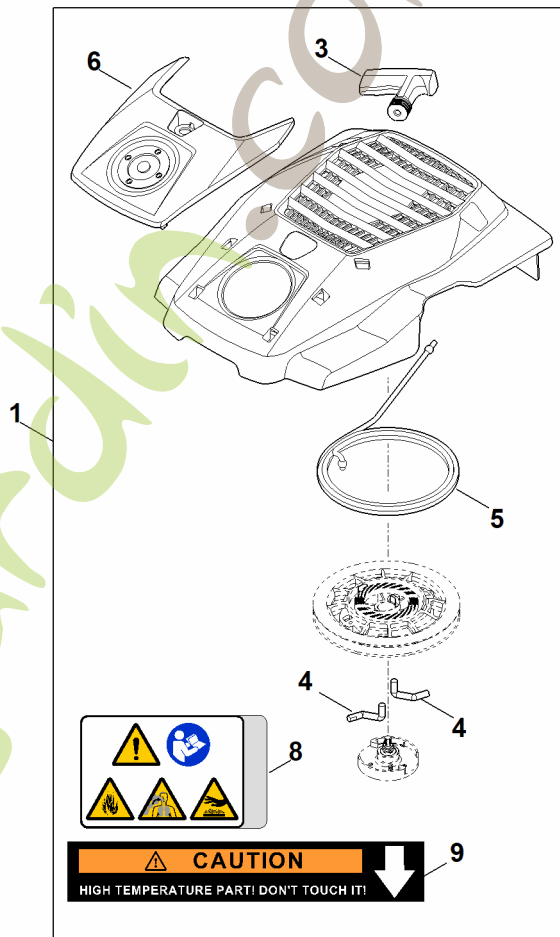

K - Système de démarrage, boîtier de ventilateur

forexjard.com

K - Système de démarrage, boîtier de ventilateur

#	Numéro de pièce	Description	Quantité	Contient un ou plusieurs articles	Remarques
1	0000 080 0402	Couvercle (système de démarrage)	1	3-6,8,9	
2	0004 084 1000	Carter de ventilateur	1		
3	0004 195 3400	Poignée	1		
4	0004 195 7200	Cliquet	2		
5	0004 195 8200	Câble de démarrage	1		
6	6338 082 0426	Recouvrement	1		
7	0004 955 0800	Ecrou à embase	3		
8	0004 967 7505	Avertissement	1		
9	0004 967 7501	Avertissement	1		

ForêtJardin.com