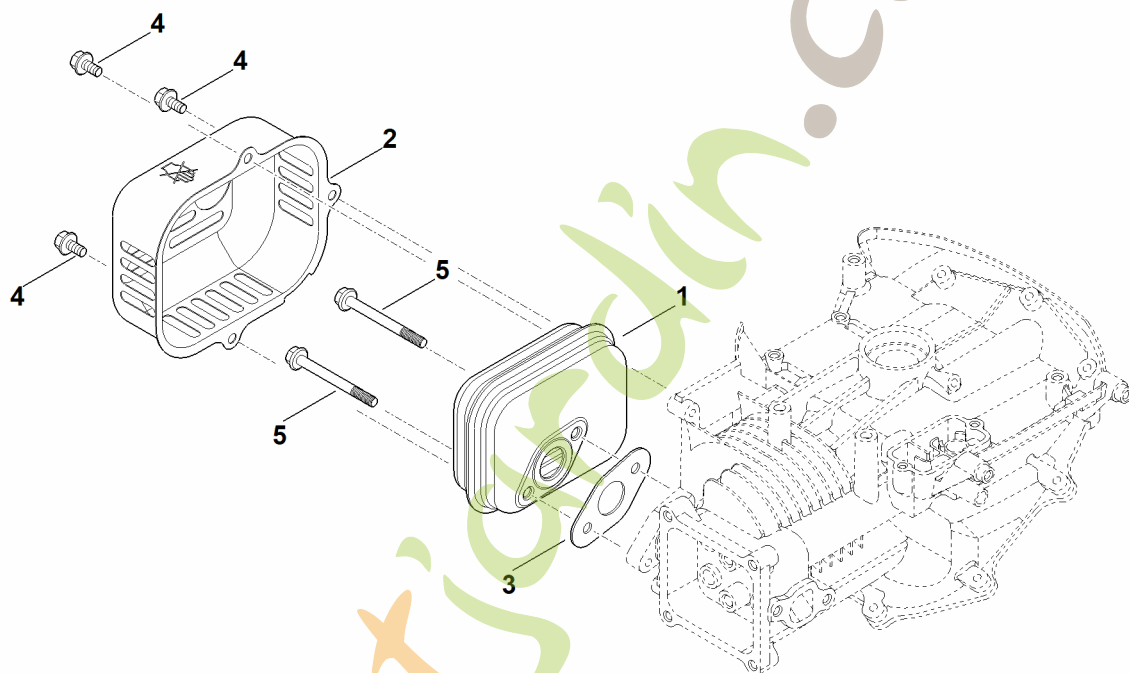

F - Silencieux

#	Numéro de pièce	Description	Quantité	Contient un ou plusieurs articles	Remarques
1	0004 140 0603	Silencieux	1		
2	0004 140 6000	Protection de silencieux	1		
3	0004 149 0600	Joint de silencieux	1		
4	0004 951 9703	Vis	3		
5	0004 951 9706	Vis	2		

ForêtJardin.com