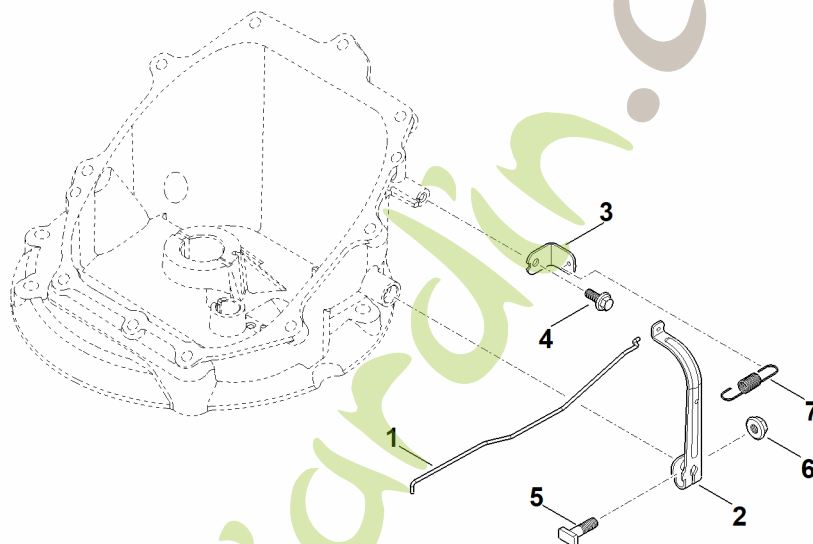

foretjardin.com

D - Vilebrequin

#	Numéro de pièce	Description	Quantité	Contient un ou plusieurs articles	Remarques
1	0004 030 0404	Vilebrequin	1	2	
2	0004 036 8600	Clavette demi-lune	1		
3	0004 036 0301	Rondelle	1		

foretjardin.com

E - Tringlerie du régulateur

E - Tringlerie du régulateur

#	Numéro de pièce	Description	Quantité	Contient un ou plusieurs articles	Remarques
1	0004 104 0500	Levier de commande de régulateur	1		
2	0004 104 0600	Levier de régulateur	1		
3	0004 028 7200	Angle de support	1		
4	0004 951 9701	Vis	1		
5	0004 951 9705	Vis	1		
6	0004 955 0901	Ecrou	1		
7	0004 997 5501	Ressort de tension	1		