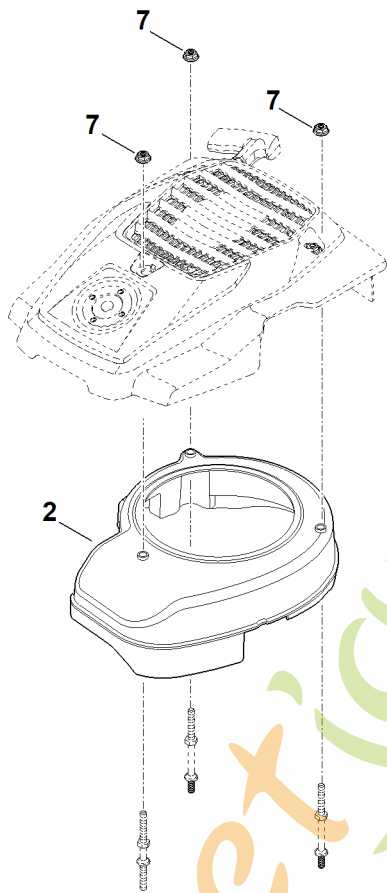

K - Système de démarrage, boîtier de ventilateur

forexjard.com

K - Système de démarrage, boîtier de ventilateur

#	Numéro de pièce	Description	Quantité	Contient un ou plusieurs articles	Remarques
1	0000 080 0402	Couvercle (système de démarrage)	1	3-6,8,9	
2	0004 084 1000	Carter de ventilateur	1		
3	0004 195 3400	Poignée	1		
4	0004 195 7200	Cliquet	2		
5	0004 195 8200	Câble de démarrage	1		
6	6338 082 0426	Recouvrement	1		
7	0004 955 0800	Ecrou à embase	3		
8	0004 967 7505	Avertissement	1		
9	0004 967 7501	Avertissement	1		

ForêtJardin.com