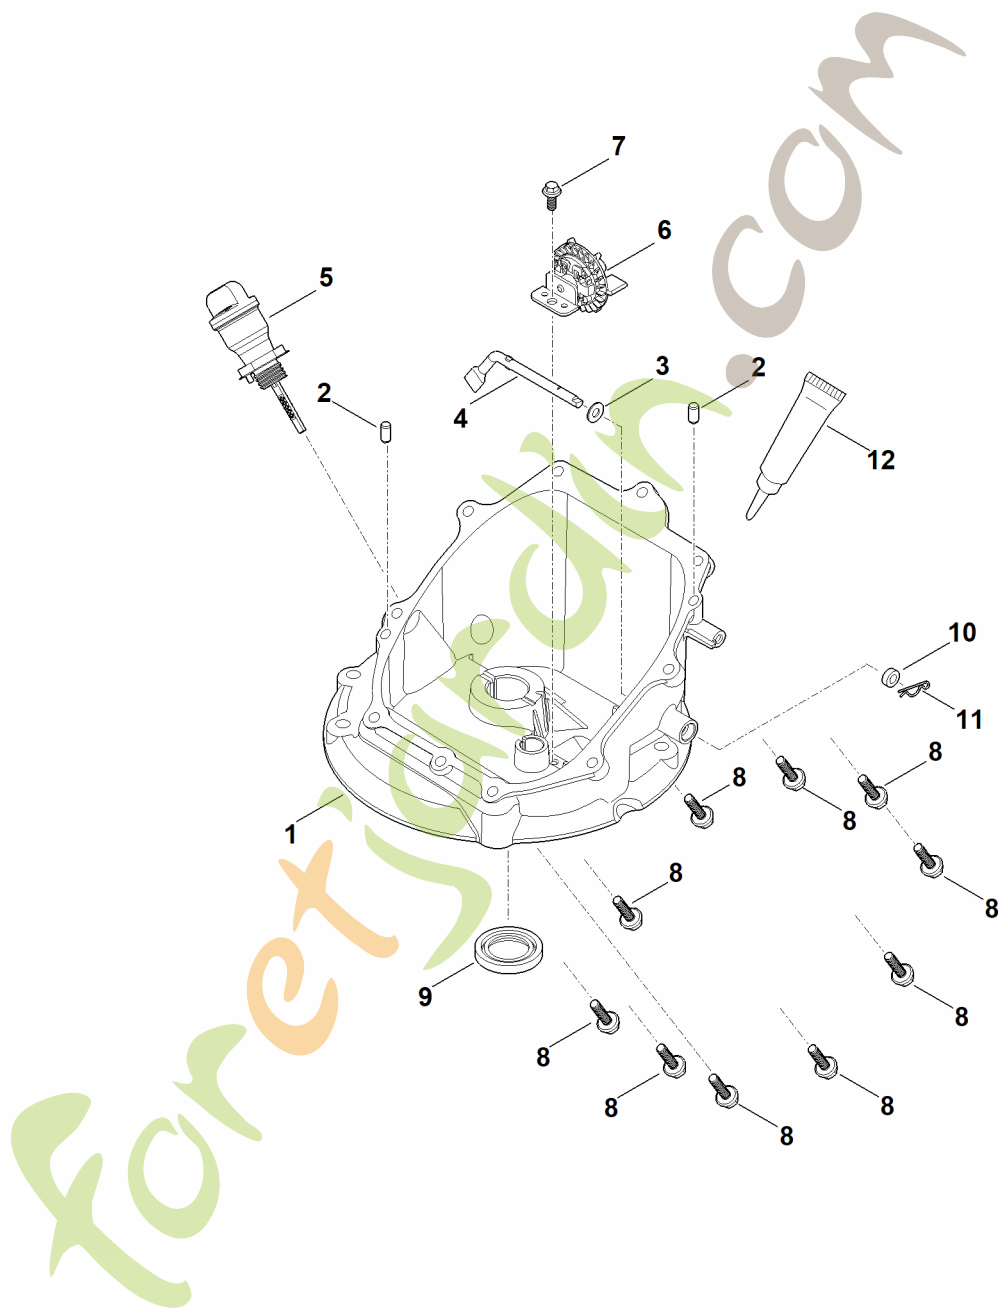

J - Transmission de régulateur, carter d'huile

J - Transmission de régulateur, carter d'huile

#	Numéro de pièce	Description	Quantité	Contient un ou plusieurs articles	Remarques
1	0004 020 1100	Couvercle	1		
2	0004 028 0800	Goupille d'ajustage	2		
3	0004 036 0300	Rondelle	1		
4	0004 104 1100	Arbre de régulation	1		
5	0004 350 1701	Tubulure compl.	1		
6	0004 640 0100	Réducteur	1		
7	0004 951 9701	Vis	1		
8	0004 951 9702	Vis	10		
9	0004 992 5501	Anneau de joint	1		
10	0004 992 5502	Anneau de joint	1		
11	0004 996 0100	Épingle d'axe	1		
12	0786 110 1110	Pâte d'étanchéité LOCTITE 5910	1		

foretjardin.com