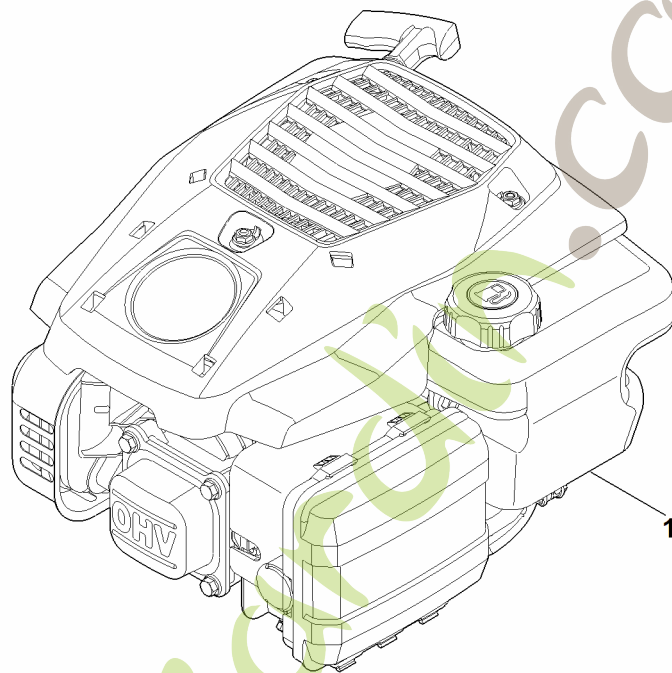

EVC 200.4 C (EVC200-0010)

Table des matières

A - Moteur complet	2
B - Filtre à air	4
C - Carter de vilebrequin, piston, bielle	6
D - Vilebrequin	8
E - Tringlerie du régulateur	10
F - Silencieux	12
G - Système de carburant	14
H - Arbre à cames, soupapes	16
I - Système d'allumage, volant moteur	18
J - Transmission de régulateur, carter d'huile	20
K - Système de démarrage, boîtier de ventilateur	22
L - Outil spécial	24

A - Moteur complet

A - Moteur complet

#	Numéro de pièce	Description	Quantité	Contient un ou plusieurs articles	Remarques
1	6338 011 1831	EVC 200.4 C (EVC200-0010)	1		

ForêtJardin.com

B - Filtre à air

B - Filtre à air

#	Numéro de pièce	Description	Quantité	Contient un ou plusieurs articles	Remarques
1	0004 140 4407	Filtre à air	1	3,5,6	
2	0004 955 0800	Ecrou à embase	2		
3	0004 141 2501	Recouvrement	1		
4	0004 122 4000	Tuyau	1		
5	0004 124 2802	Filtre	1		
6	0004 124 3601	Couvercle de filtre	1		
7		Joint	1		

ForêtJardin.com

C - Carter de vilebrequin, piston, bielle

ET_LL_66680
AV

C - Carter de vilebrequin, piston, bielle

#	Numéro de pièce	Description	Quantité	Contient un ou plusieurs articles	Remarques
1	0004 007 1036	Jeu (segments de piston et pistons)	1		
2	0004 034 1500	Axe de piston	1		
3	0004 030 1200	Bielle	1	9	
4	0004 020 2111	Carter de vilebrequin	1		
6	0004 021 1700	Recouvrement	1		
7	0004 038 0600	Circlip	2		
8	0004 992 5500	Anneau de joint	1		
9		Vis	2		
10	0004 029 0501	Joint	1		
11	0004 121 5200	Soupape	1		
12	0004 951 9701	Vis	2		