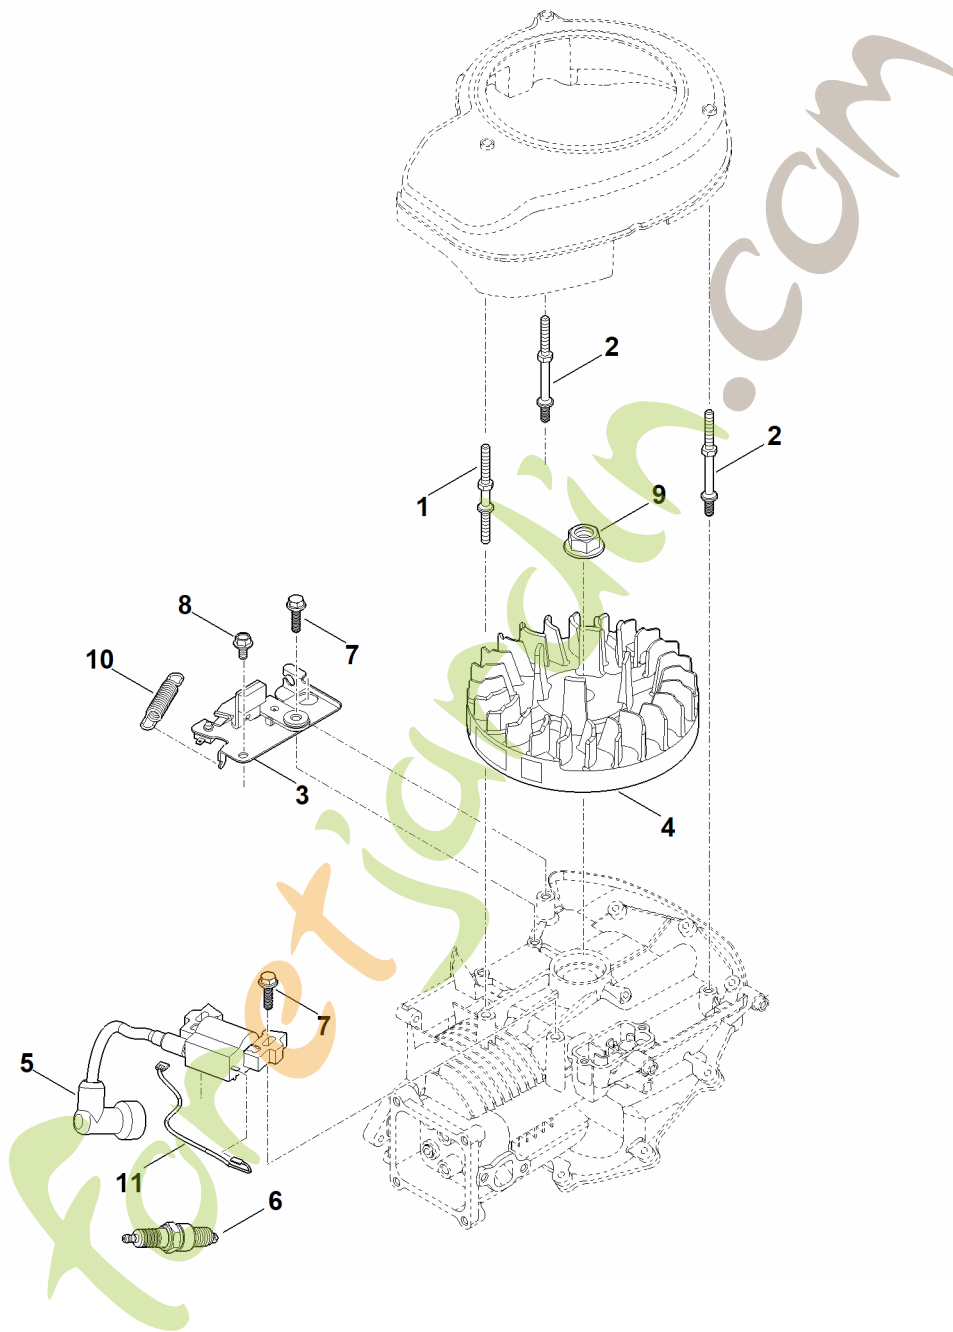

I - Système d'allumage, volant moteur

I - Système d'allumage, volant moteur

#	Numéro de pièce	Description	Quantité	Contient un ou plusieurs articles	Remarques
1	0004 951 9735	Vis	1		
2	0004 951 9740	Vis	2		
3	0004 160 1000	Système de freinage	1		
4	0004 400 1200	Rotor	1		
5	0004 400 1300	Module d'allumage	1	11	
6	0004 400 7000	Bougie	1		
7	0004 951 9702	Vis	2		
8	0004 951 9703	Vis	1		
9	0004 955 0900	Ecrou	1		
10	0004 997 5502	Ressort de tension	1		
11	0004 440 0300	Câble	1		

foretjardin.com