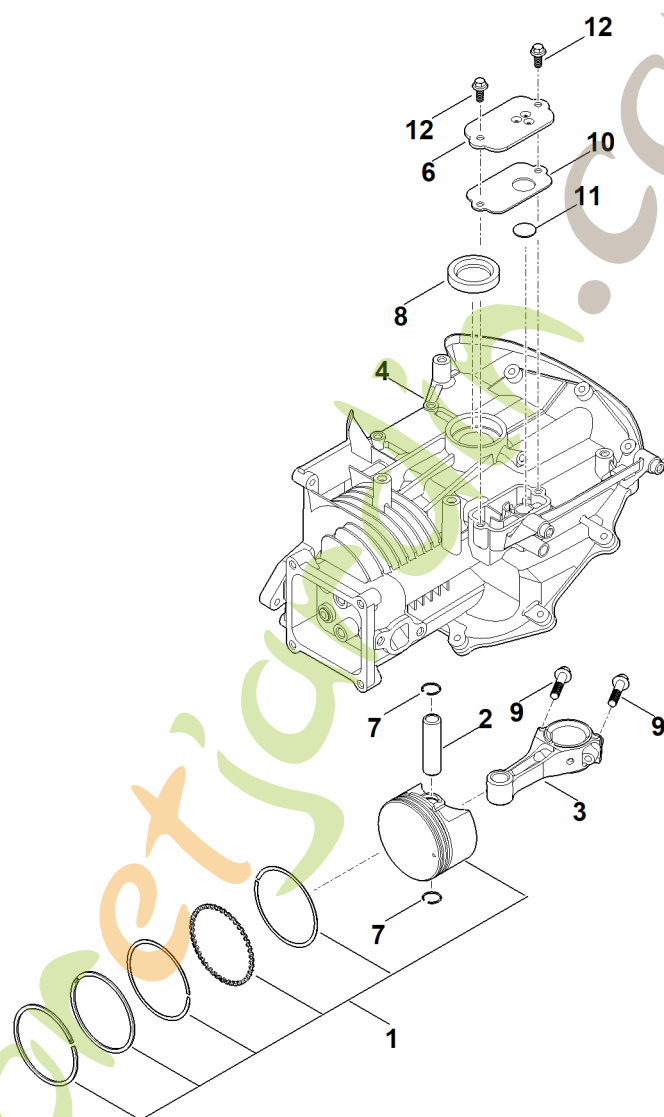

EVC 200.4 C (EVC200-0010)

Table des matières

A - Moteur complet	2
B - Filtre à air	4
C - Carter de vilebrequin, piston, bielle	6
D - Vilebrequin	8
E - Tringlerie du régulateur	10
F - Silencieux	12
G - Système de carburant	14
H - Arbre à cames, soupapes	16
I - Système d'allumage, volant moteur	18
J - Transmission de régulateur, carter d'huile	20
K - Système de démarrage, boîtier de ventilateur	22
L - Outil spécial	24

A - Moteur complet

A - Moteur complet

#	Numéro de pièce	Description	Quantité	Contient un ou plusieurs articles	Remarques
1	6338 011 1831	EVC 200.4 C (EVC200-0010)	1		

ForêtJardin.com

B - Filtre à air

B - Filtre à air

#	Numéro de pièce	Description	Quantité	Contient un ou plusieurs articles	Remarques
1	0004 140 4407	Filtre à air	1	3,5,6	
2	0004 955 0800	Ecrou à embase	2		
3	0004 141 2501	Recouvrement	1		
4	0004 122 4000	Tuyau	1		
5	0004 124 2802	Filtre	1		
6	0004 124 3601	Couvercle de filtre	1		
7		Joint	1		

ForêtJardin.com

C - Carter de vilebrequin, piston, bielle

ET_LL_66680
AV

C - Carter de vilebrequin, piston, bielle

#	Numéro de pièce	Description	Quantité	Contient un ou plusieurs articles	Remarques
1	0004 007 1036	Jeu (segments de piston et pistons)	1		
2	0004 034 1500	Axe de piston	1		
3	0004 030 1200	Bielle	1	9	
4	0004 020 2111	Carter de vilebrequin	1		
6	0004 021 1700	Recouvrement	1		
7	0004 038 0600	Circlip	2		
8	0004 992 5500	Anneau de joint	1		
9		Vis	2		
10	0004 029 0501	Joint	1		
11	0004 121 5200	Soupape	1		
12	0004 951 9701	Vis	2		