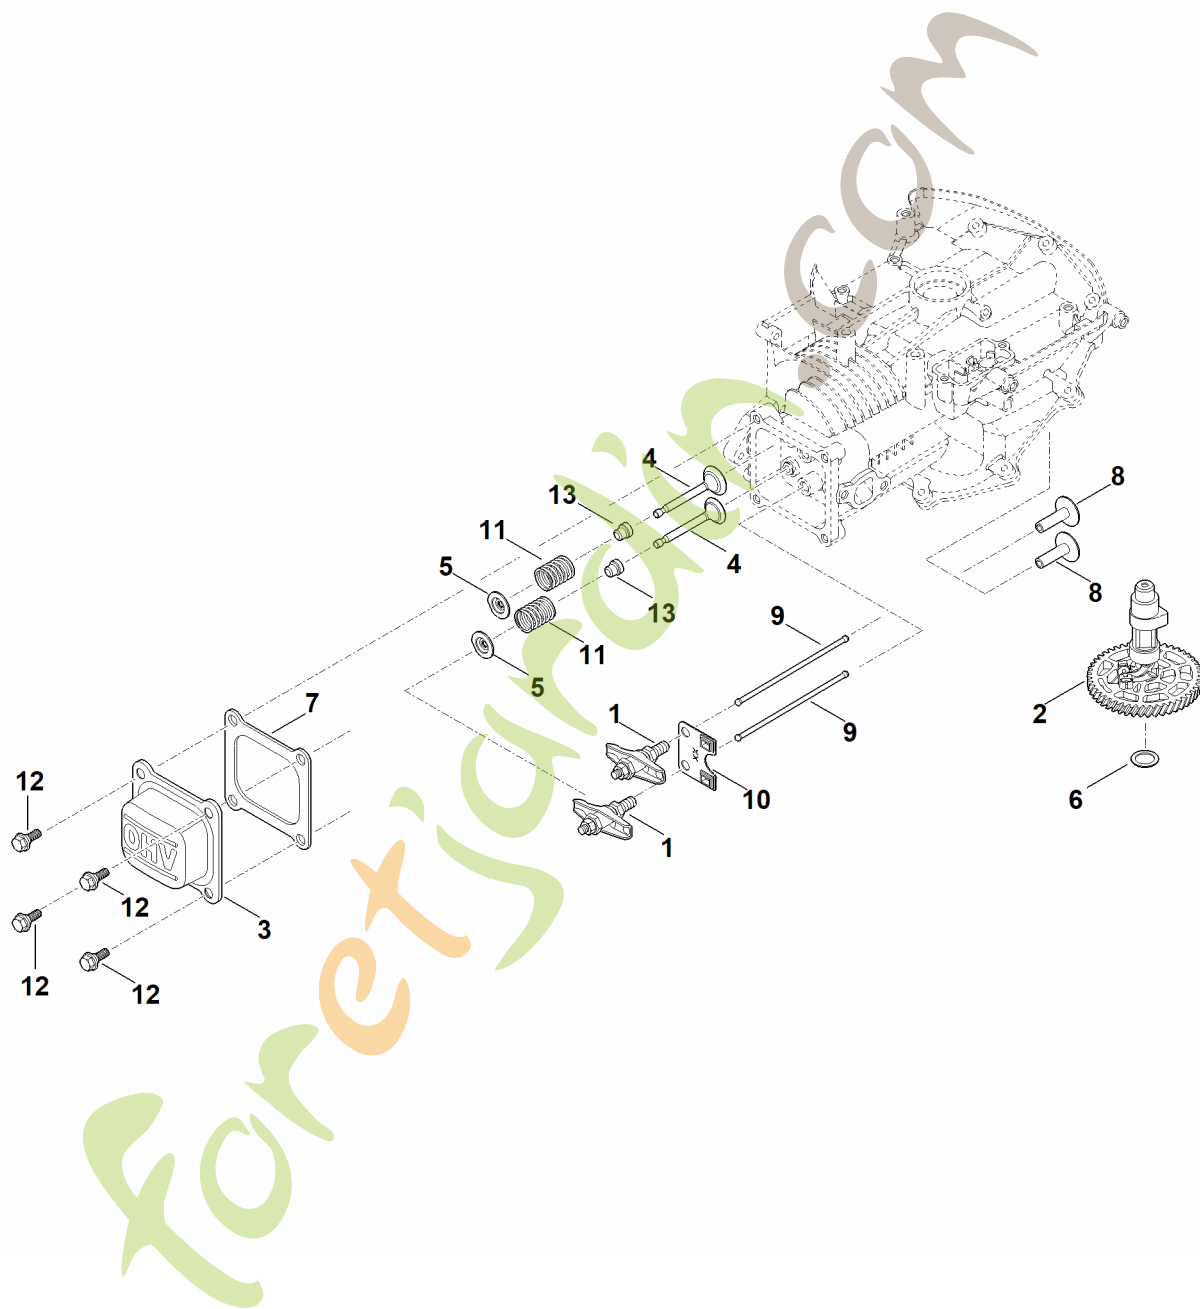

ForêtJardin.com

G - Système de carburant

G - Système de carburant

#	Numéro de pièce	Description	Quantité	Contient un ou plusieurs articles	Remarques
1	0004 129 0901	Joint	1		
2	0004 129 0902	Joint	1		
3	0004 025 9000	Boulon	2		
4	0004 120 0615	Carburateur	1		
5	0004 129 0928	Joint	1		
6	0004 129 0927	Joint	1		
7	0004 350 0407	Réservoir d'essence	1	8,20	
8	0004 353 0502	Bouchon de réservoir	1		
9	0004 358 0815	Tuyau	1		
10	0004 358 2100	Tamis de filtre	1		
11	0004 358 7900	Collier de serrage	2		
12	0004 951 9707	Vis	2		
13	0004 882 5705	Kit de réparation pour carburateur	1	1,2,6,14,15,16	flotteurs, boulons, pointeaux de flotteur, ressorts, joints toriques
14	0004 129 0930	Joint	1		
15	0004 129 0935	Joint	1		
16	0004 129 0940	Joint	1		
17	0004 180 2600	Starter	1		
18	0004 104 0506	Levier de commande de régulateur	1		
19	0004 182 2101	Support	1		
20	0004 967 4405	Autocollant (teneur en éthanol)	1		

H - Arbre à cames, soupapes

H - Arbre à cames, soupapes

#	Numéro de pièce	Description	Quantité	Contient un ou plusieurs articles	Remarques
1	0004 007 1001	Jeu de culbuteurs	2		
2	0004 030 1400	Arbre à cames	1		
3	0004 025 1100	Couvre-soupapes	1		
4	0004 007 1003	Jeu de soupapes	1		
5	0004 025 3000	Coupelle de ressort	2		
6	0004 036 0302	Rondelle	1		
7	0004 029 0500	Joint	1		
8	0004 038 0100	Poussoir de soupape	2		
9	0004 038 2600	Pare-chocs	2		
10	0004 038 2800	Guide	1		
11	0004 104 2100	Ressort	2		
12	0004 951 9700	Vis	4		
13	0004 029 0511	Joint	2		