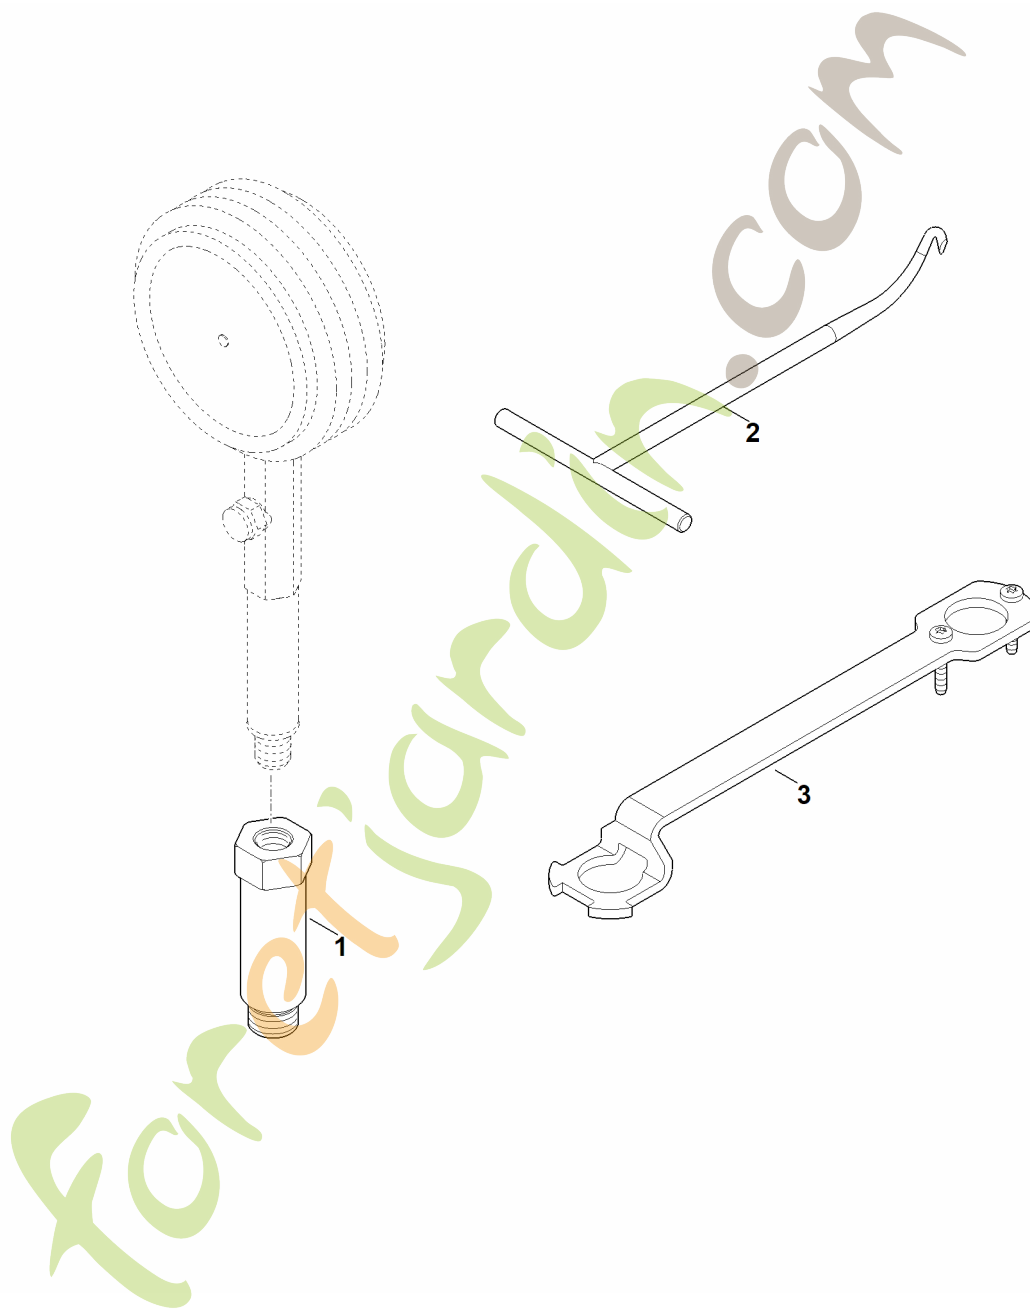

L - Outil spécial

L - Outil spécial

#	Numéro de pièce	Description	Quantité	Contient un ou plusieurs articles	Remarques
1	0004 890 5600	Adaptateur	1		
2	0000 890 2800	Crochet de montage	1		
3	0000 890 6501	Outils de demontage	1		

Forêtjardin.com