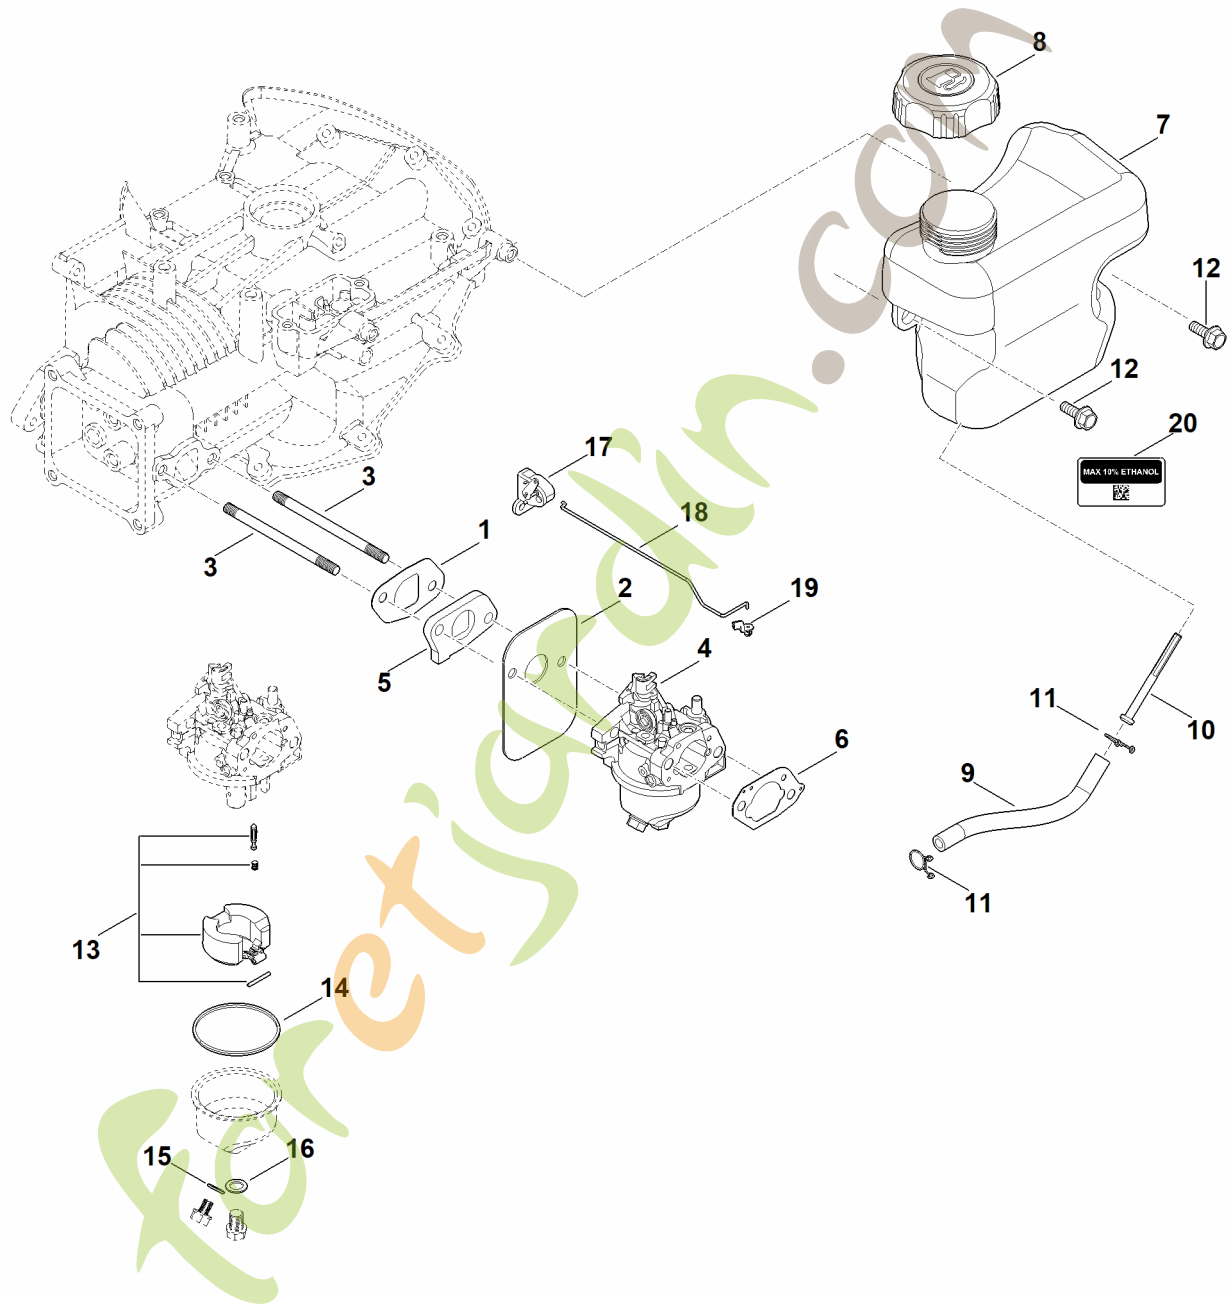

G - Système de carburant

G - Système de carburant

#	Numéro de pièce	Description	Quantité	Contient un ou plusieurs articles	Remarques
1	0004 129 0901	Joint	1		
2	0004 129 0902	Joint	1		
3	0004 025 9000	Boulon	2		
4	0004 120 0615	Carburateur	1		
5	0004 129 0928	Joint	1		
6	0004 129 0927	Joint	1		
7	0004 350 0407	Réservoir d'essence	1	8,20	
8	0004 353 0502	Bouchon de réservoir	1		
9	0004 358 0815	Tuyau	1		
10	0004 358 2100	Tamis de filtre	1		
11	0004 358 7900	Collier de serrage	2		
12	0004 951 9707	Vis	2		
13	0004 882 5705	Kit de réparation pour carburateur	1	1,2,6,14,15,16	flotteurs, boulons, pointeaux de flotteur, ressorts, joints toriques
14	0004 129 0930	Joint	1		
15	0004 129 0935	Joint	1		
16	0004 129 0940	Joint	1		
17	0004 180 2600	Starter	1		
18	0004 104 0506	Levier de commande de régulateur	1		
19	0004 182 2101	Support	1		
20	0004 967 4405	Autocollant (teneur en éthanol)	1