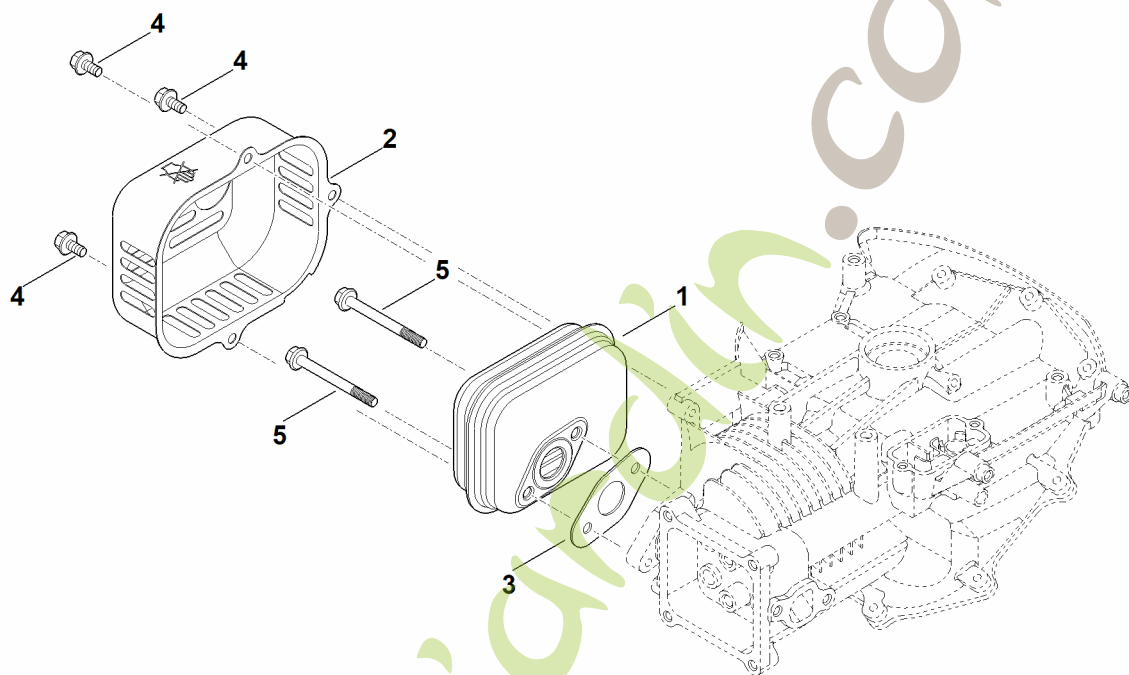

foretgarage.com

F - Silencieux

#	Numéro de pièce	Description	Quantité	Contient un ou plusieurs articles	Remarques
1	0004 140 0603	Silencieux	1		
2	0004 140 6000	Protection de silencieux	1		
3	0004 149 0600	Joint de silencieux	1		
4	0004 951 9703	Vis	3		
5	0004 951 9706	Vis	2		

foretjardin.com