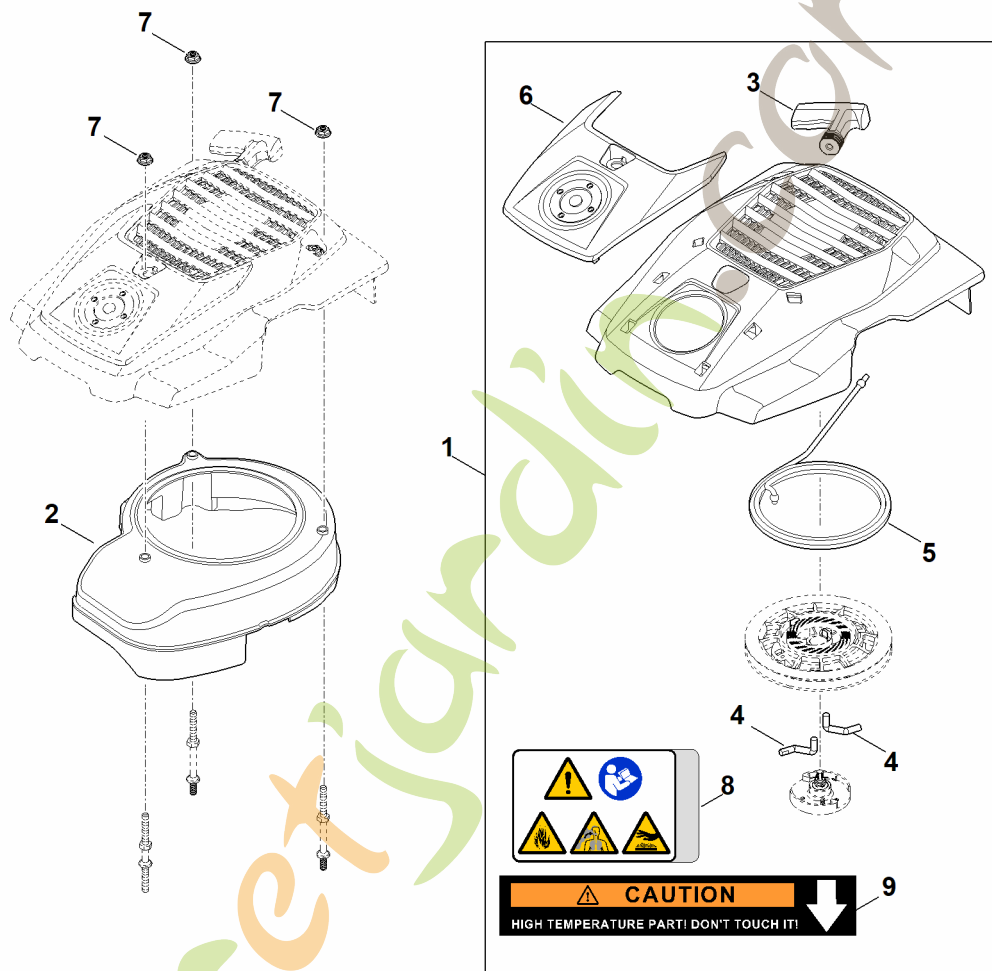

K - Système de démarrage, boîtier de ventilateur

K - Système de démarrage, boîtier de ventilateur

#	Numéro de pièce	Description	Quantité	Contient un ou plusieurs articles	Remarques
1	0000 080 0407	Couvercle (système de démarrage)	1	3-6,8,9	
2	0004 084 1000	Carter de ventilateur	1		
3	0004 195 3400	Poignée	1		
4	0004 195 7200	Cliquet	2		
5	0004 195 8200	Câble de démarrage	1		
6	6350 082 0400	Recouvrement	1		
7	0004 955 0800	Ecrou à embase	3		
8	0004 967 7505	Avertissement	1		
9	0004 967 7501	Avertissement	1		

foretjardin.com