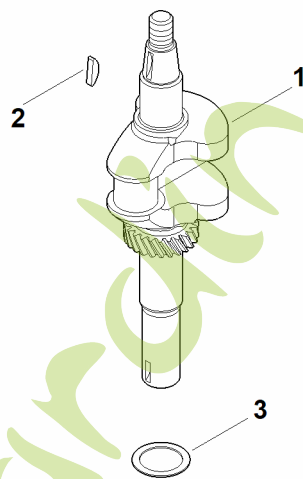

B - Filtre à air

#	Numéro de pièce	Description	Quantité	Contient un ou plusieurs articles	Remarques
1	0004 140 4407	Filtre à air	1	3,5,6	
2	0004 955 0800	Ecrou à embase	2		
3	0004 141 2501	Recouvrement	1		
4	0004 122 4000	Tuyau	1		
5	0004 124 2802	Filtre	1		
6	0004 124 3601	Couvercle de filtre	1		
7		Joint	1		

foretjardin.com

C - Carter de vilebrequin, piston, bielle

ET_LL_66668
AV

C - Carter de vilebrequin, piston, bielle

#	Numéro de pièce	Description	Quantité	Contient un ou plusieurs articles	Remarques
1	0004 007 1036	Jeu (segments de piston et pistons)	1		
2	0004 034 1500	Axe de piston	1		
3	0004 030 1200	Bielle	1	9	
4	0004 020 2111	Carter de vilebrequin	1		
6	0004 021 1700	Recouvrement	1		
7	0004 038 0600	Circlip	2		
8	0004 992 5500	Anneau de joint	1		
9		Vis	2		
10	0004 029 0501	Joint	1		
11	0004 121 5200	Soupape	1		
12	0004 951 9701	Vis	2		

foretjardin.com

D - Vilebrequin

#	Numéro de pièce	Description	Quantité	Contient un ou plusieurs articles	Remarques
1	0004 030 0404	Vilebrequin	1	2	
2	0004 036 8600	Clavette demi-lune	1		
3	0004 036 0301	Rondelle	1		

Foretjardin.com

E - Tringlerie du régulateur

E - Tringlerie du régulateur

#	Numéro de pièce	Description	Quantité	Contient un ou plusieurs articles	Remarques
1	0004 104 0500	Levier de commande de régulateur	1		
2	0004 104 0600	Levier de régulateur	1		
3	0004 028 7200	Angle de support	1		
4	0004 951 9701	Vis	1		
5	0004 951 9705	Vis	1		
6	0004 955 0901	Ecrou	1		
7	0004 997 5501	Ressort de tension	1		