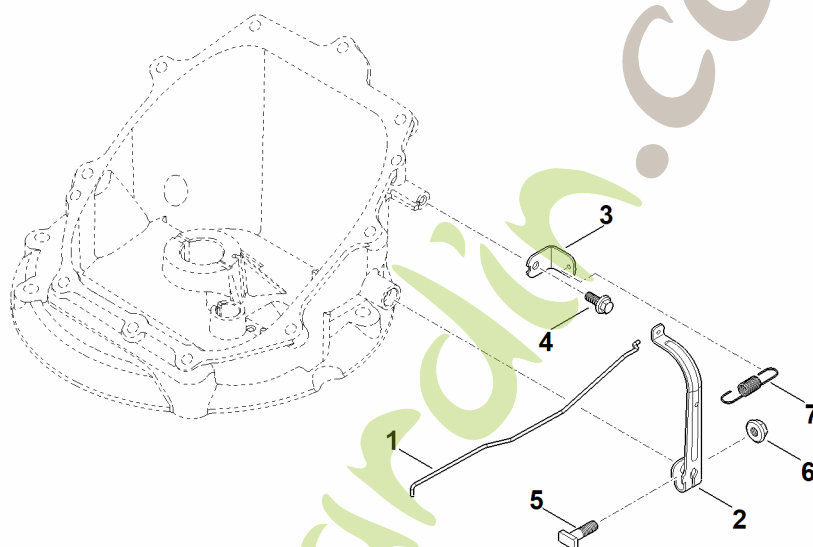

foretjardin.com

D - Vilebrequin

#	Numéro de pièce	Description	Quantité	Contient un ou plusieurs articles	Remarques
1	0004 030 0404	Vilebrequin	1	2	
2	0004 036 8600	Clavette demi-lune	1		
3	0004 036 0301	Rondelle	1		

Foretjardin.com

E - Tringlerie du régulateur

E - Tringlerie du régulateur

#	Numéro de pièce	Description	Quantité	Contient un ou plusieurs articles	Remarques
1	0004 104 0500	Levier de commande de régulateur	1		
2	0004 104 0600	Levier de régulateur	1		
3	0004 028 7200	Angle de support	1		
4	0004 951 9701	Vis	1		
5	0004 951 9705	Vis	1		
6	0004 955 0901	Ecrou	1		
7	0004 997 5501	Ressort de tension	1		