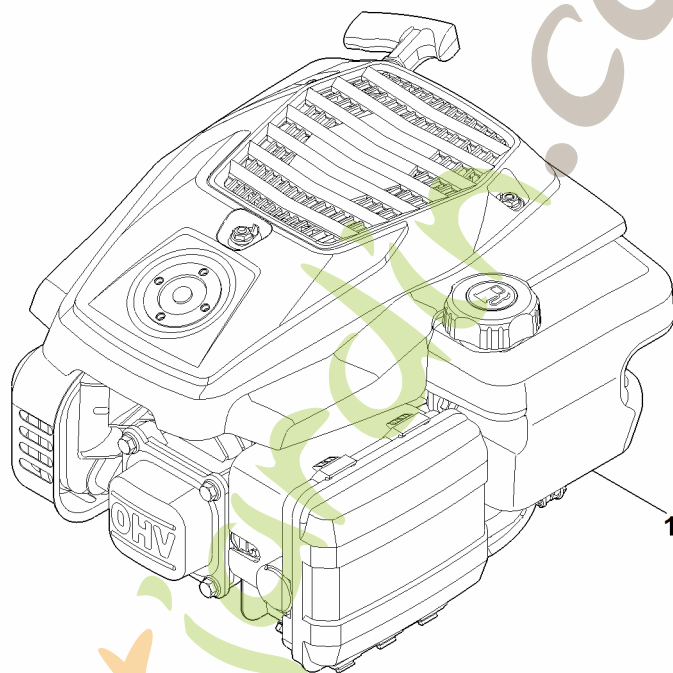

EVC 200.4 (EVC200-0009)

Table des matières

A - Moteur complet	2
B - Filtre à air	4
C - Carter de vilebrequin, piston, bielle	6
D - Vilebrequin	8
E - Tringlerie du régulateur	10
F - Silencieux	12
G - Système de carburant	14
H - Arbre à cames, soupapes	16
I - Système d'allumage, volant moteur	18
J - Transmission de régulateur, carter d'huile	20
K - Système de démarrage, boîtier de ventilateur	22
L - Outil spécial	24

A - Moteur complet

A - Moteur complet

#	Numéro de pièce	Description	Quantité	Contient un ou plusieurs articles	Remarques
1	6350 011 1814	EVC 200.4 (EVC200-0009)	1		

Forêtjardin.com

B - Filtre à air

foretjard.com

B - Filtre à air

#	Numéro de pièce	Description	Quantité	Contient un ou plusieurs articles	Remarques
1	0004 140 4407	Filtre à air	1	3,5,6	
2	0004 955 0800	Ecrou à embase	2		
3	0004 141 2501	Recouvrement	1		
4	0004 122 4000	Tuyau	1		
5	0004 124 2802	Filtre	1		
6	0004 124 3601	Couvercle de filtre	1		
7		Joint	1		