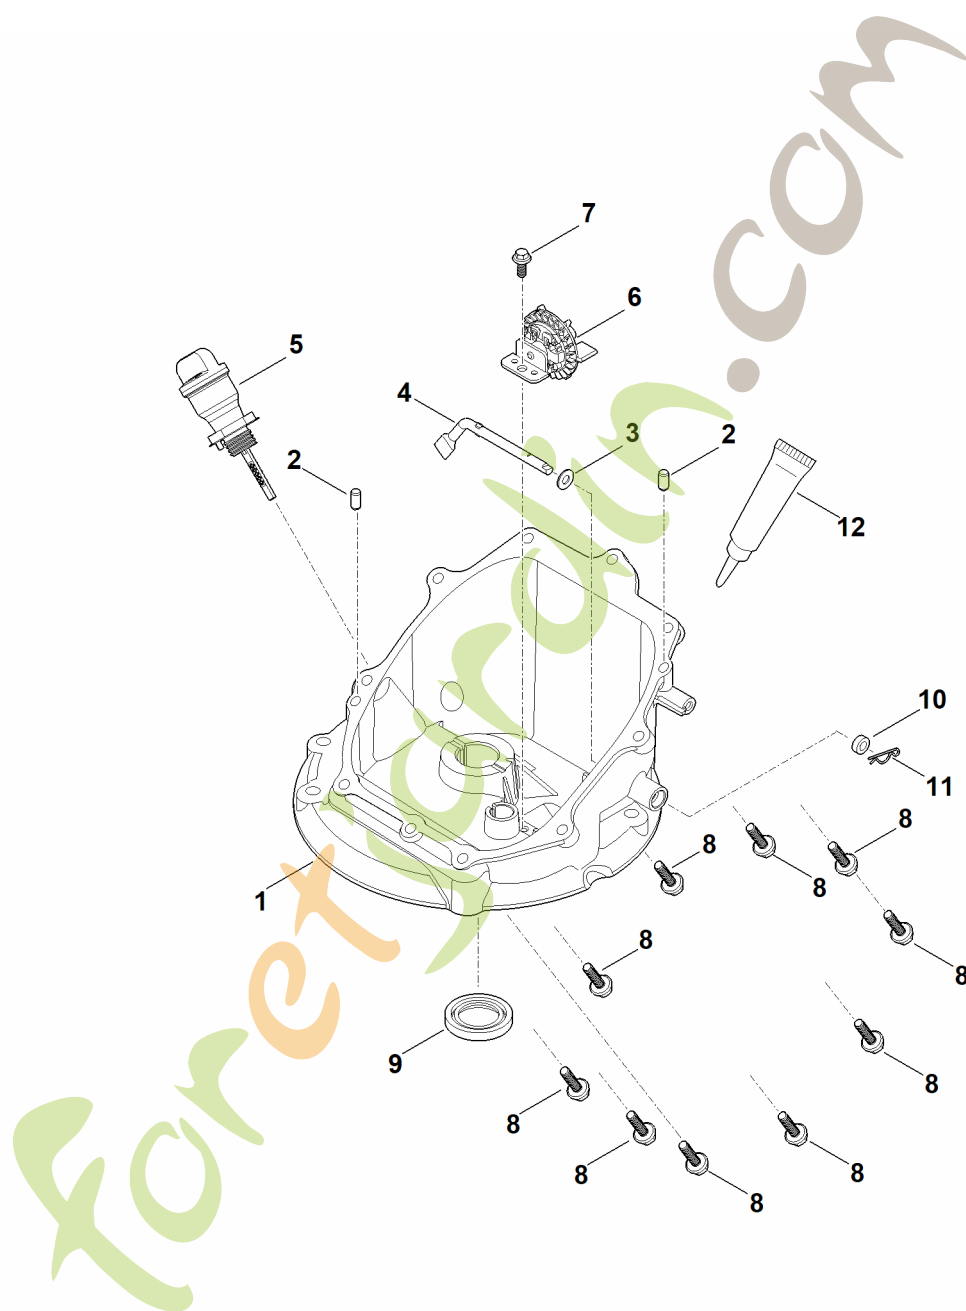

J - Transmission de régulateur, carter d'huile

J - Transmission de régulateur, carter d'huile

#	Numéro de pièce	Description	Quantité	Contient un ou plusieurs articles	Remarques
1	0004 020 1100	Couvercle	1		
2	0004 028 0800	Goupille d'ajustage	2		
3	0004 036 0300	Rondelle	1		
4	0004 104 1100	Arbre de régulation	1		
5	0004 350 1701	Tubulure compl.	1		
6	0004 640 0100	Réducteur	1		
7	0004 951 9701	Vis	1		
8	0004 951 9702	Vis	10		
9	0004 992 5501	Anneau de joint	1		
10	0004 992 5502	Anneau de joint	1		
11	0004 996 0100	Epingle d'axe	1		
12	0786 110 1110	Pâte d'étanchéité LOCTITE 5910	1		

foretjardin.com