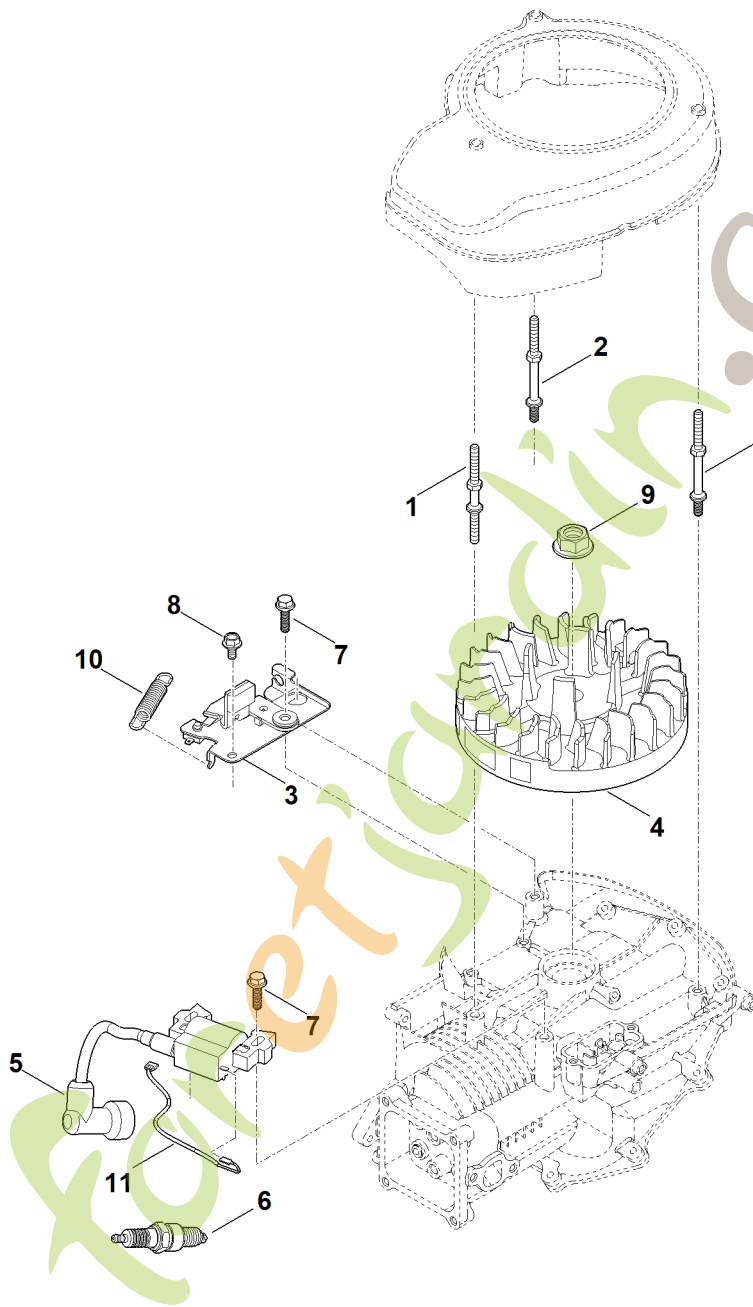

I - Système d'allumage, volant moteur

I - Système d'allumage, volant moteur

#	Numéro de pièce	Description	Quantité	Contient un ou plusieurs articles	Remarques
1	0004 951 9735	Vis	1		
2	0004 951 9740	Vis	2		
3	0004 160 1000	Système de freinage	1		
4	0004 400 1200	Rotor	1		
5	0004 400 1300	Module d'allumage	1	11	
6	0004 400 7000	Bougie	1		
7	0004 951 9702	Vis	2		
8	0004 951 9703	Vis	1		
9	0004 955 0900	Ecrou	1		
10	0004 997 5502	Ressort de tension	1		
11	0004 440 0300	Câble	1		

foretjardin.com