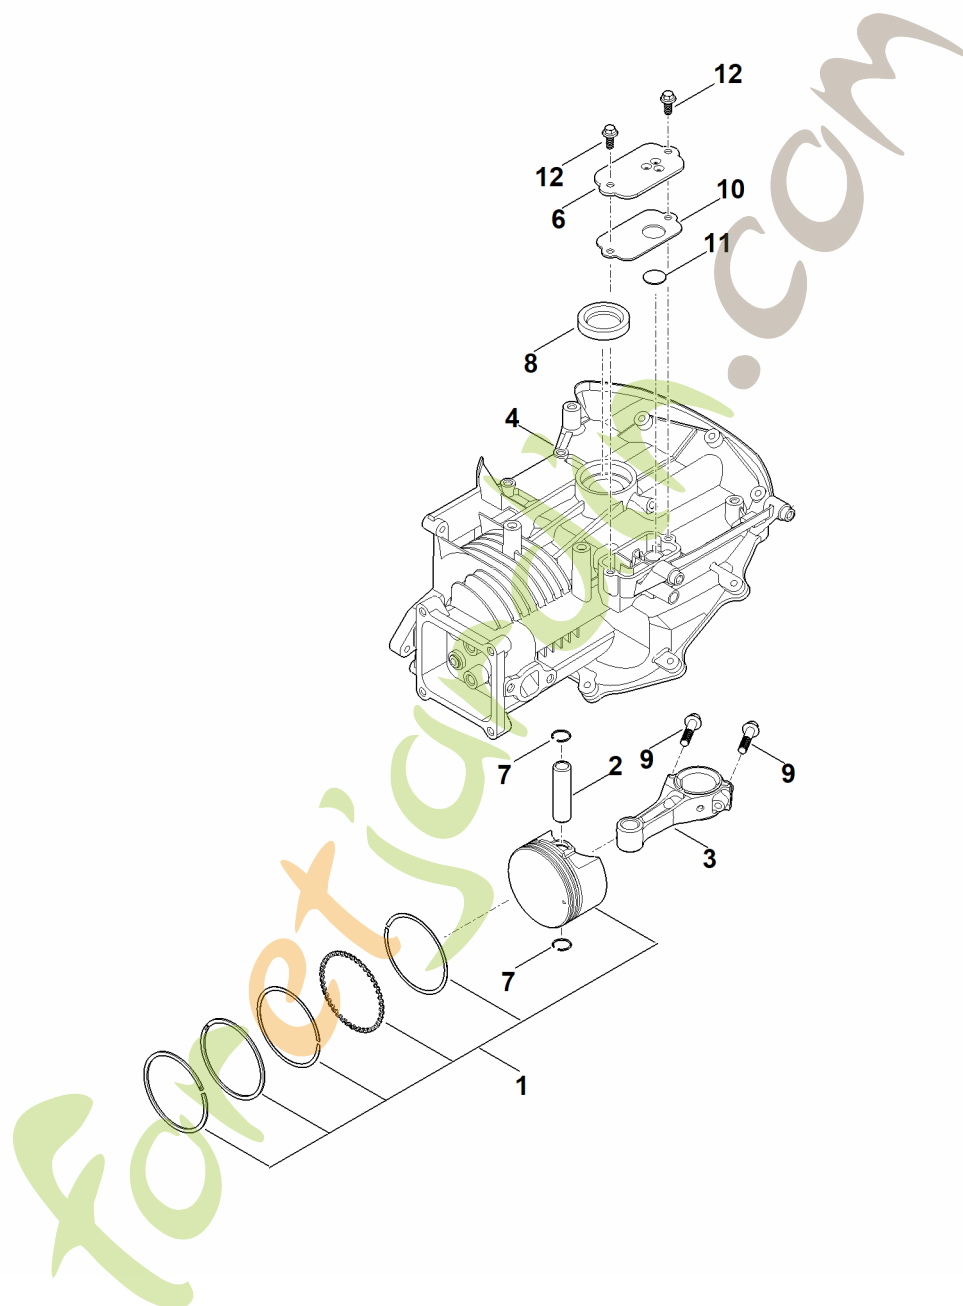

EVC 200.4 (EVC200-0009)

Table des matières

A - Moteur complet	2
B - Filtre à air	4
C - Carter de vilebrequin, piston, bielle	6
D - Vilebrequin	8
E - Tringlerie du régulateur	10
F - Silencieux	12
G - Système de carburant	14
H - Arbre à cames, soupapes	16
I - Système d'allumage, volant moteur	18
J - Transmission de régulateur, carter d'huile	20
K - Système de démarrage, boîtier de ventilateur	22
L - Outil spécial	24

A - Moteur complet

A - Moteur complet

#	Numéro de pièce	Description	Quantité	Contient un ou plusieurs articles	Remarques
1	6350 011 1814	EVC 200.4 (EVC200-0009)	1		

Forêtjardin.com

B - Filtre à air

foretjard.com

B - Filtre à air

#	Numéro de pièce	Description	Quantité	Contient un ou plusieurs articles	Remarques
1	0004 140 4407	Filtre à air	1	3,5,6	
2	0004 955 0800	Ecrou à embase	2		
3	0004 141 2501	Recouvrement	1		
4	0004 122 4000	Tuyau	1		
5	0004 124 2802	Filtre	1		
6	0004 124 3601	Couvercle de filtre	1		
7		Joint	1		

foretjardin.com

C - Carter de vilebrequin, piston, bielle

ET_LL_66668
AV

C - Carter de vilebrequin, piston, bielle

#	Numéro de pièce	Description	Quantité	Contient un ou plusieurs articles	Remarques
1	0004 007 1036	Jeu (segments de piston et pistons)	1		
2	0004 034 1500	Axe de piston	1		
3	0004 030 1200	Bielle	1	9	
4	0004 020 2111	Carter de vilebrequin	1		
6	0004 021 1700	Recouvrement	1		
7	0004 038 0600	Circlip	2		
8	0004 992 5500	Anneau de joint	1		
9		Vis	2		
10	0004 029 0501	Joint	1		
11	0004 121 5200	Soupape	1		
12	0004 951 9701	Vis	2		