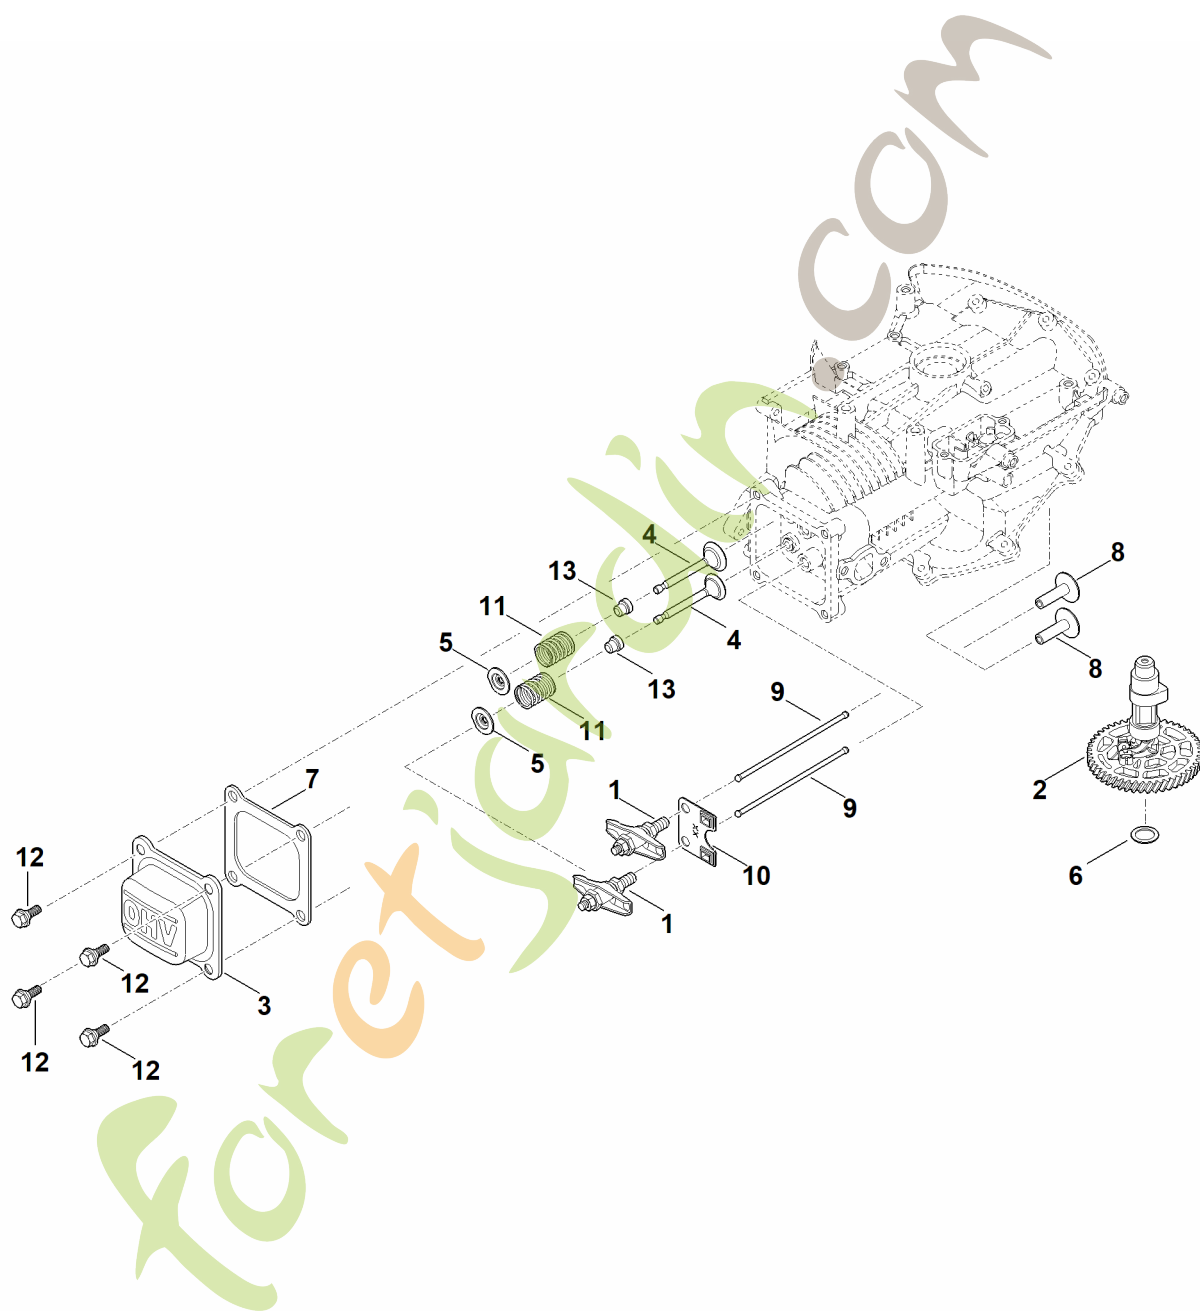

H - Arbre à cames, soupapes

H - Arbre à cames, soupapes

#	Numéro de pièce	Description	Quantité	Contient un ou plusieurs articles	Remarques
1	0004 007 1001	Jeu de culbuteurs	2		
2	0004 030 1400	Arbre à cames	1		
3	0004 025 1100	Couvre-soupapes	1		
4	0004 007 1003	Jeu de soupapes	1		
5	0004 025 3000	Coupelle de ressort	2		
6	0004 036 0302	Rondelle	1		
7	0004 029 0500	Joint	1		
8	0004 038 0100	Poussoir de soupape	2		
9	0004 038 2600	Pare-chocs	2		
10	0004 038 2800	Guide	1		
11	0004 104 2100	Ressort	2		
12	0004 951 9700	Vis	4		
13	0004 029 0511	Joint	2		