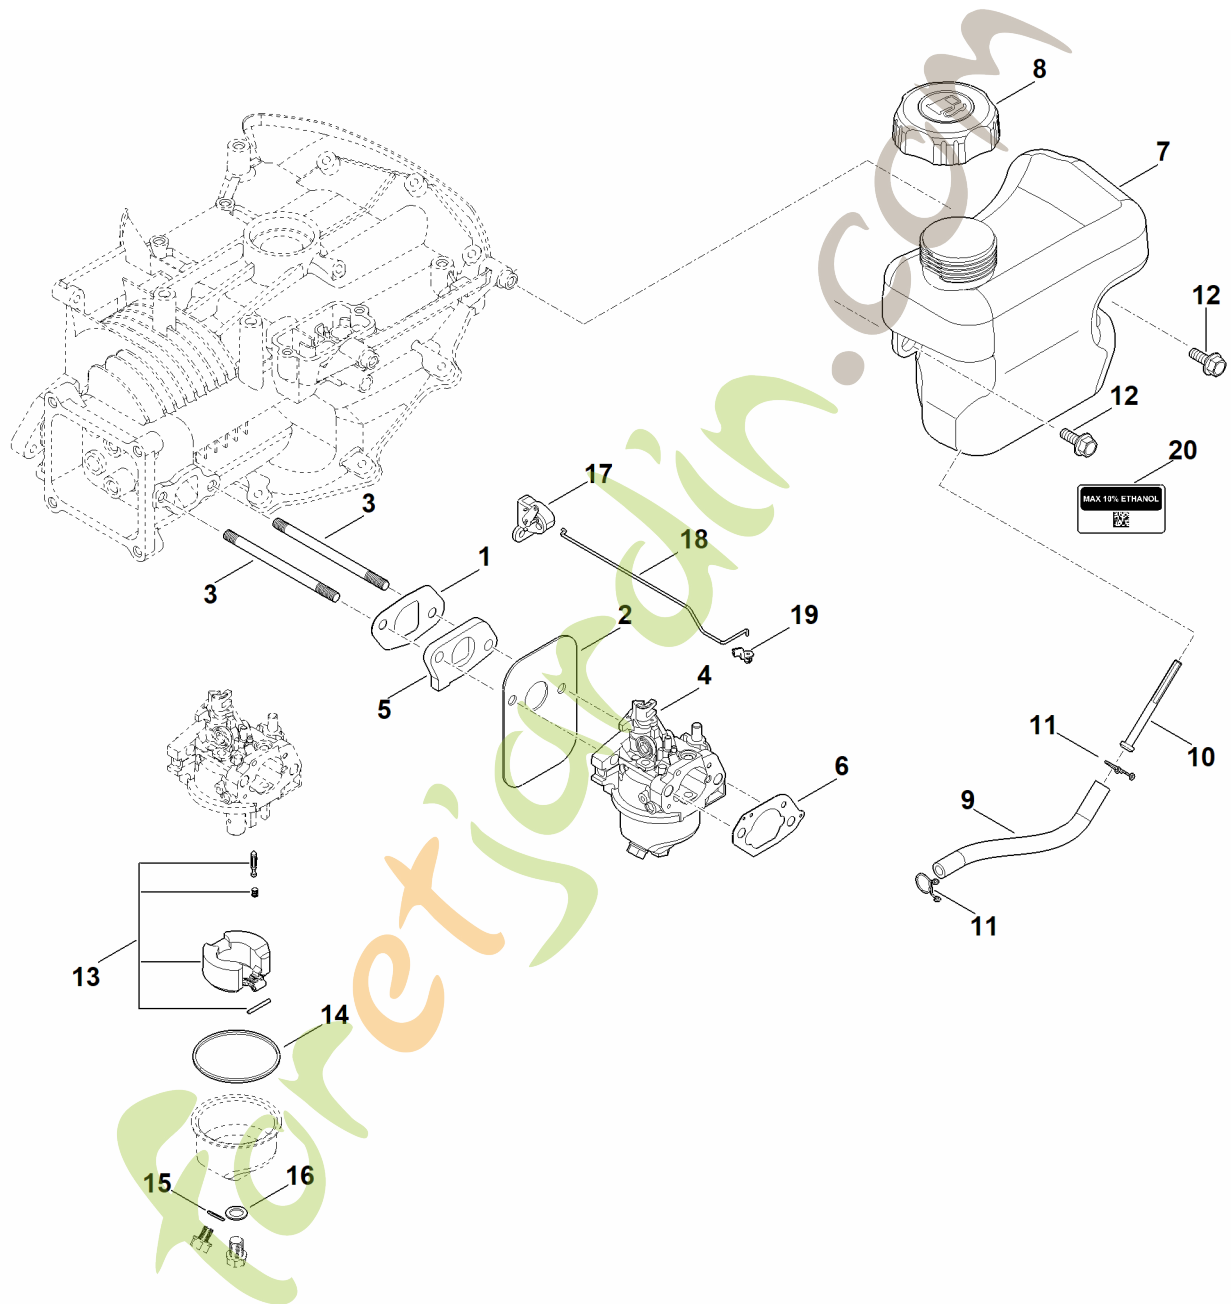

G - Système de carburant

G - Système de carburant

#	Numéro de pièce	Description	Quantité	Contient un ou plusieurs articles	Remarques
1	0004 129 0901	Joint	1		
2	0004 129 0902	Joint	1		
3	0004 025 9000	Boulon	2		
4	0004 120 0615	Carburateur	1		
5	0004 129 0928	Joint	1		
6	0004 129 0927	Joint	1		
7	0004 350 0407	Réservoir d'essence	1	8,20	
8	0004 353 0502	Bouchon de réservoir	1		
9	0004 358 0815	Tuyau	1		
10	0004 358 2100	Tamis de filtre	1		
11	0004 358 7900	Collier de serrage	2		
12	0004 951 9707	Vis	2		
13	0004 882 5705	Kit de réparation pour carburateur	1	1,2,6,14,15,16	flotteurs, boulons, pointeaux de flotteur, ressorts, joints toriques
14	0004 129 0930	Joint	1		
15	0004 129 0935	Joint	1		
16	0004 129 0940	Joint	1		
17	0004 180 2600	Starter	1		
18	0004 104 0506	Levier de commande de régulateur	1		
19	0004 182 2101	Support	1		
20	0004 967 4405	Autocollant (teneur en éthanol)	1