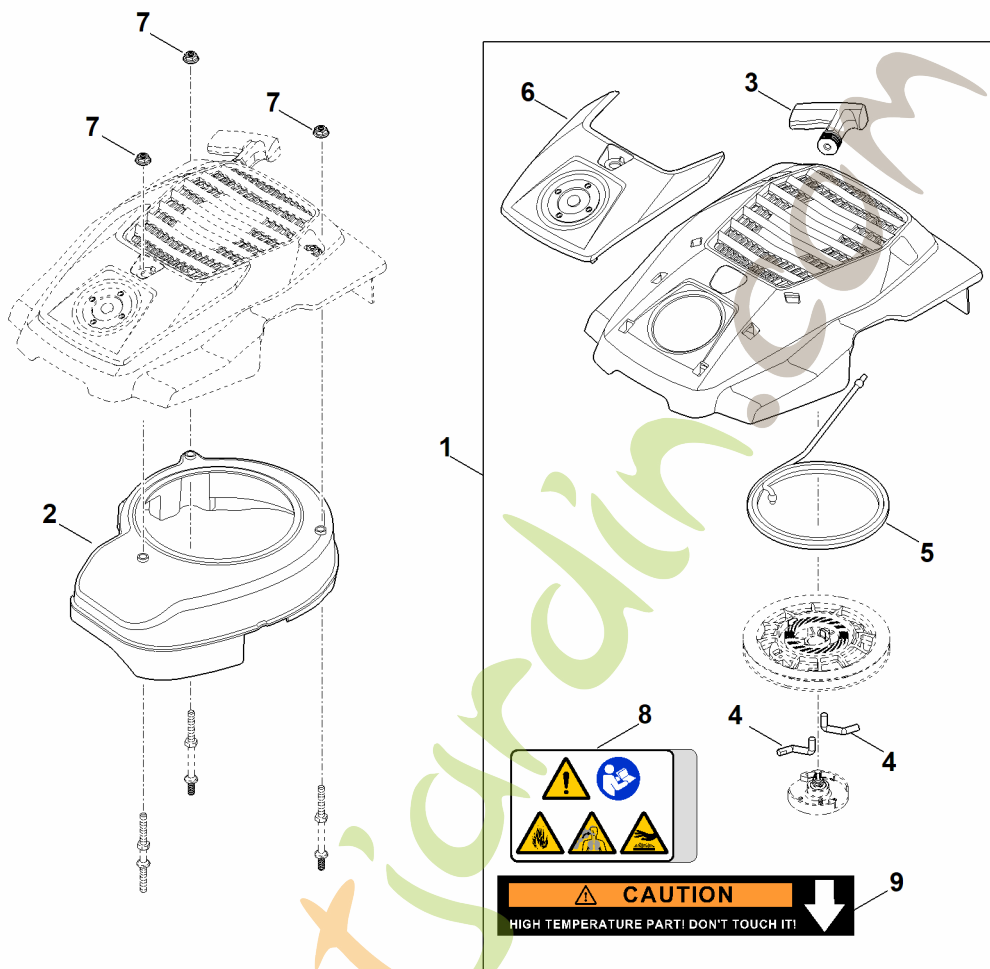

K - Système de démarrage, boîtier de ventilateur

K - Système de démarrage, boîtier de ventilateur

#	Numéro de pièce	Description	Quantité	Contient un ou plusieurs articles	Remarques
1	0000 080 0402	Couvercle (système de démarrage)	1	3-6,8,9	
2	0004 084 1000	Carter de ventilateur	1		
3	0004 195 3400	Poignée	1		
4	0004 195 7200	Cliquet	2		
5	0004 195 8200	Câble de démarrage	1		
6	6338 082 0426	Recouvrement	1		
7	0004 955 0800	Ecrou à embase	3		
8	0004 967 7505	Avertissement	1		
9	0004 967 7501	Avertissement	1		

ForêtJardin.com