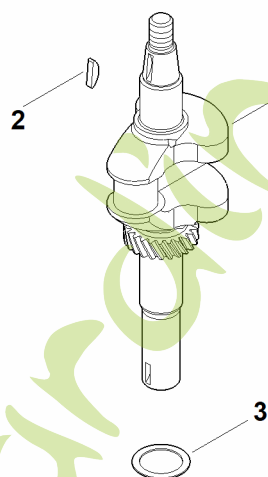

foretjardin.com

C - Carter de vilebrequin, piston, bielle

ET_LL_66692
AD

C - Carter de vilebrequin, piston, bielle

#	Numéro de pièce	Description	Quantité	Contient un ou plusieurs articles	Remarques
1	0004 007 1036	Jeu (segments de piston et pistons)	1		
2	0004 034 1500	Axe de piston	1		
3	0004 030 1200	Bielle	1	9	
4	0004 020 2111	Carter de vilebrequin	1		
6	0004 021 1700	Recouvrement	1		
7	0004 038 0600	Circlip	2		
8	0004 992 5500	Anneau de joint	1		
9	0004 951 9701	Vis	2		
10	0004 029 0501	Joint	1		
11	0004 121 5200	Soupape	1		
12	0004 951 9701	Vis	2		
13	0004 028 7305	Tôle déflectrice	1		
14	6250 951 9700	Vis à six pans avec bride M6x14	1		
15	0004 951 0600	Vis à six pans M6x20	1		

forexgarden.com

D - Vilebrequin

D - Vilebrequin

#	Numéro de pièce	Description	Quantité	Contient un ou plusieurs articles	Remarques
1	0004 030 0410	Vilebrequin	1	2	
2	0004 036 8600	Clavette demi-lune	1		
3	0004 036 0301	Rondelle	1		

foretjardin.com

E - Tringlerie du régulateur

E - Tringlerie du régulateur

#	Numéro de pièce	Description	Quantité	Contient un ou plusieurs articles	Remarques
1	0004 104 0500	Levier de commande de régulateur	1		
2	0004 104 0600	Levier de régulateur	1		
3	0004 180 1805	Accélérateur	1		
4	0004 951 9701	Vis	1		
5	0004 951 9705	Vis	1		
6	0004 955 0901	Ecrou	1		
7	0004 997 5510	Ressort de tension	1		
8	0004 440 0310	Câble	1		
9	0004 122 9300	Agrafe	1		