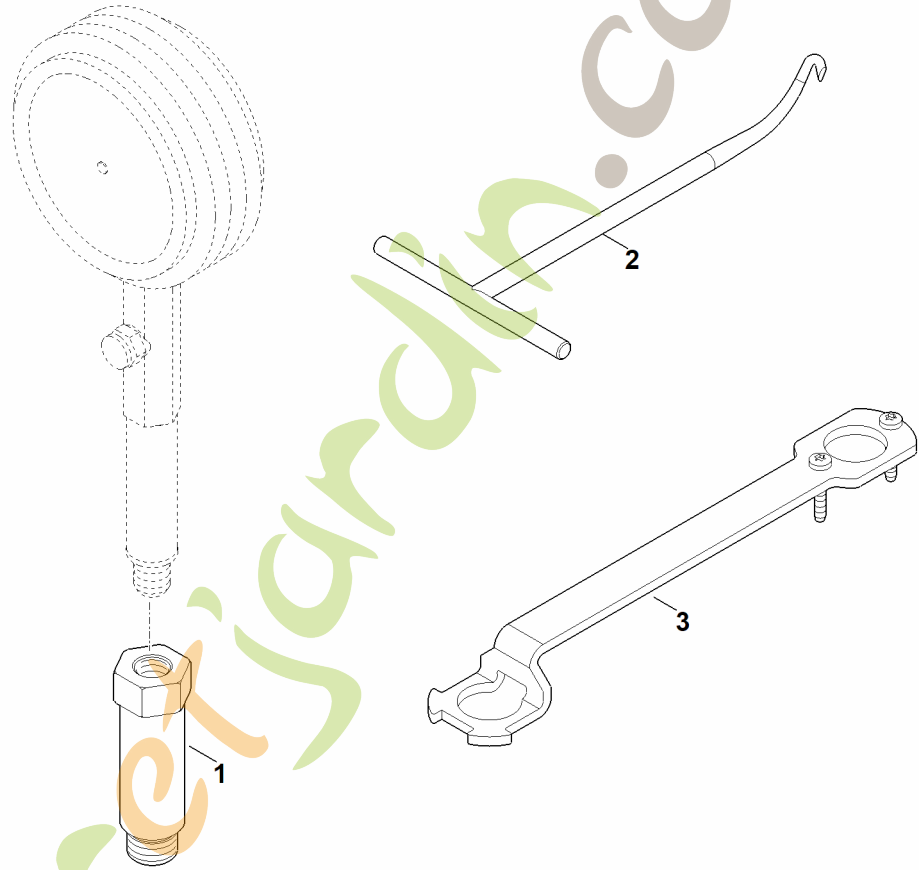

L - Outil spécial

L - Outil spécial

#	Numéro de pièce	Description	Quantité	Contient un ou plusieurs articles	Remarques
1	0004 890 5600	Adaptateur	1		
2	0000 890 2800	Crochet de montage	1		
3	0000 890 6501	Outils de demontage	1		

foretjardin.com