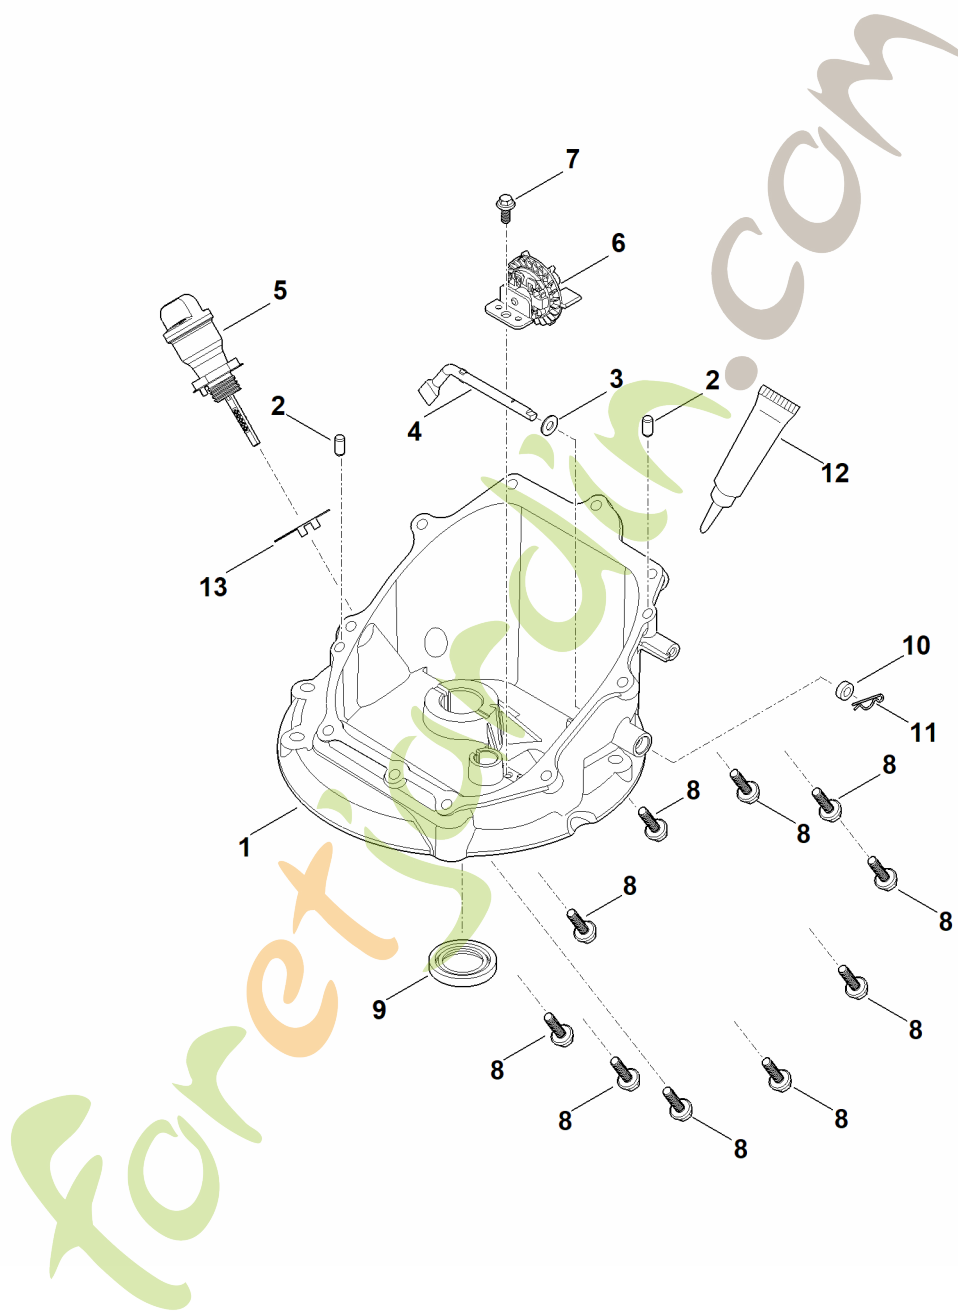

J - Transmission de régulateur, carter d'huile

J - Transmission de régulateur, carter d'huile

#	Numéro de pièce	Description	Quantité	Contient un ou plusieurs articles	Remarques
1	0004 020 1100	Couvercle	1		
2	0004 021 2205	Cheville	2		
3	0004 036 0300	Rondelle	1		
4	0004 104 1105	Arbre de régulation	1		
5	0004 350 1701	Tubulure compl.	1		
6	0004 640 0100	Réducteur	1		
7	0004 951 9701	Vis	1		
8	0004 951 9714	Vis	10		
9	0004 992 5501	Anneau de joint	1		
10	0004 992 5502	Anneau de joint	1		
11	0004 996 0100	Épingle d'axe	1		
12	0786 110 1110	Pâte d'étanchéité LOCTITE 5910	1		
13	0004 028 0910	Rondelle	1		

foretjardin.com