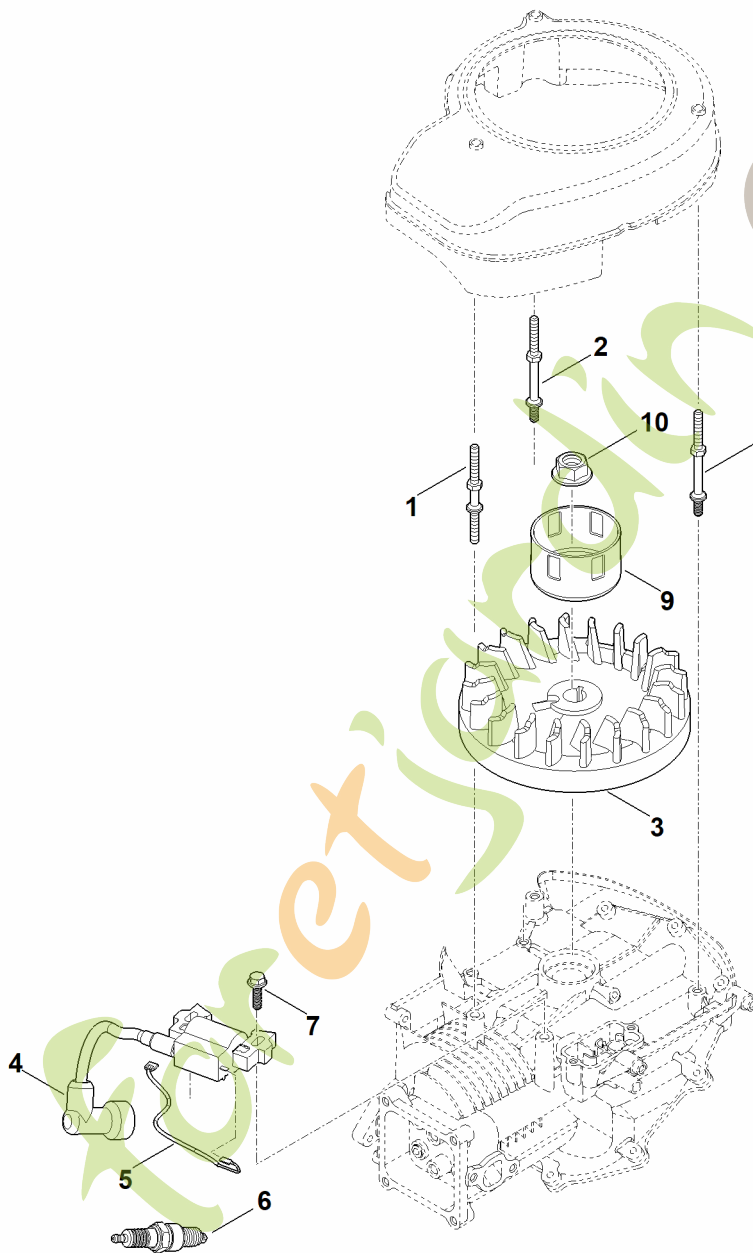

I - Système d'allumage, volant moteur

I - Système d'allumage, volant moteur

#	Numéro de pièce	Description	Quantité	Contient un ou plusieurs articles	Remarques
1	0004 951 9735	Vis	1		
2	0004 951 9740	Vis	2		
3	0004 400 1210	Volant moteur	1		
4	0004 400 1315	Module d'allumage	1		
5	0004 440 0300	Câble	1		
6	0004 400 7000	Bougie	1		
7	0004 951 9714	Vis	1		
9	0004 195 3200	Rondelle de butée	1		
10	0004 955 0900	Ecrou	1		

foretjardin.com