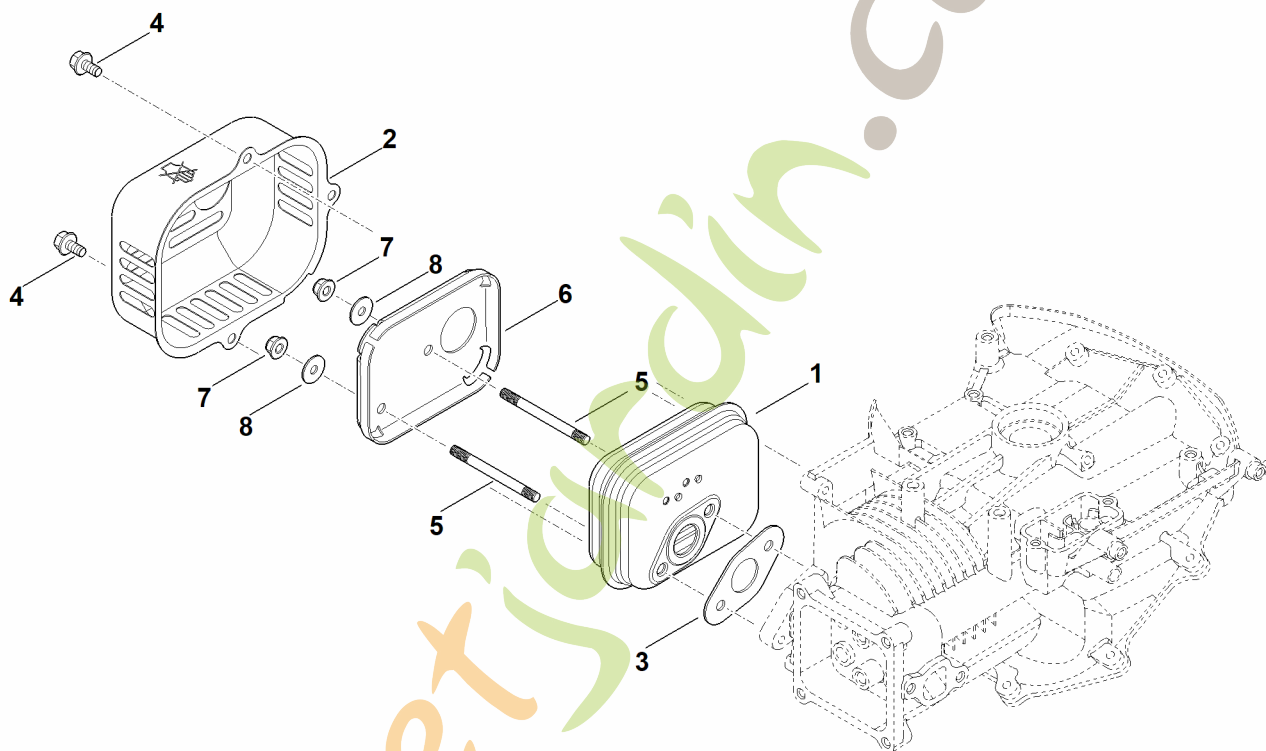

F - Silencieux

F - Silencieux

#	Numéro de pièce	Description	Quantité	Contient un ou plusieurs articles	Remarques
1	0004 140 0603	Silencieux	1		
2	0004 140 6000	Protection de silencieux	1		
3	0004 149 0600	Joint de silencieux	1		
4	6250 951 9700	Vis à six pans avec bride M6x14	2		
5	0004 028 1207	Boulon	2		
6	0004 141 6900	Silencieux	1		
7	0004 642 7600	Écrou de blocage à embase	2		
8	0004 036 0307	Rondelle	2		

foretjardin.com