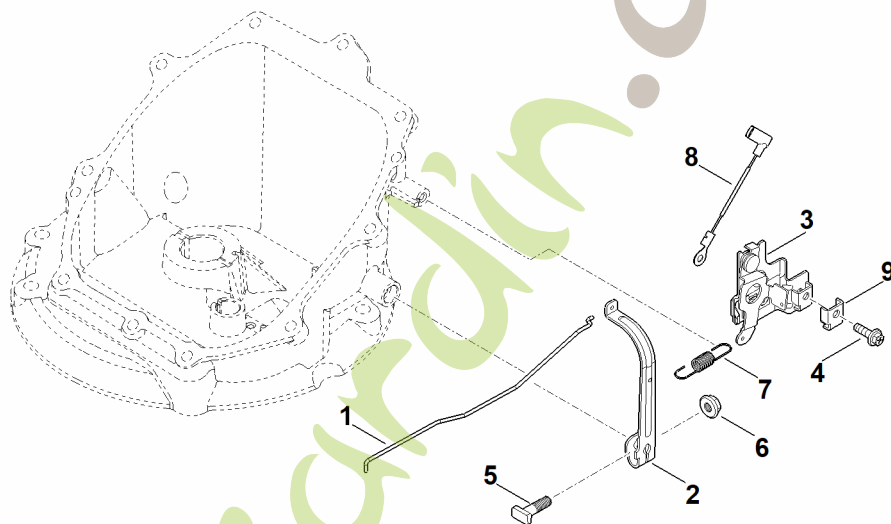

foretjardin.com

C - Carter de vilebrequin, piston, bielle

ET_LL_66692
AD

C - Carter de vilebrequin, piston, bielle

#	Numéro de pièce	Description	Quantité	Contient un ou plusieurs articles	Remarques
1	0004 007 1036	Jeu (segments de piston et pistons)	1		
2	0004 034 1500	Axe de piston	1		
3	0004 030 1200	Bielle	1	9	
4	0004 020 2111	Carter de vilebrequin	1		
6	0004 021 1700	Recouvrement	1		
7	0004 038 0600	Circlip	2		
8	0004 992 5500	Anneau de joint	1		
9	0004 951 9701	Vis	2		
10	0004 029 0501	Joint	1		
11	0004 121 5200	Soupape	1		
12	0004 951 9701	Vis	2		
13	0004 028 7305	Tôle déflectrice	1		
14	6250 951 9700	Vis à six pans avec bride M6x14	1		
15	0004 951 0600	Vis à six pans M6x20	1		

forexgarden.com

D - Vilebrequin

D - Vilebrequin

#	Numéro de pièce	Description	Quantité	Contient un ou plusieurs articles	Remarques
1	0004 030 0410	Vilebrequin	1	2	
2	0004 036 8600	Clavette demi-lune	1		
3	0004 036 0301	Rondelle	1		

foretjardin.com

E - Tringlerie du régulateur

E - Tringlerie du régulateur

#	Numéro de pièce	Description	Quantité	Contient un ou plusieurs articles	Remarques
1	0004 104 0500	Levier de commande de régulateur	1		
2	0004 104 0600	Levier de régulateur	1		
3	0004 180 1805	Accélérateur	1		
4	0004 951 9701	Vis	1		
5	0004 951 9705	Vis	1		
6	0004 955 0901	Ecrou	1		
7	0004 997 5510	Ressort de tension	1		
8	0004 440 0310	Câble	1		
9	0004 122 9300	Agrafe	1		