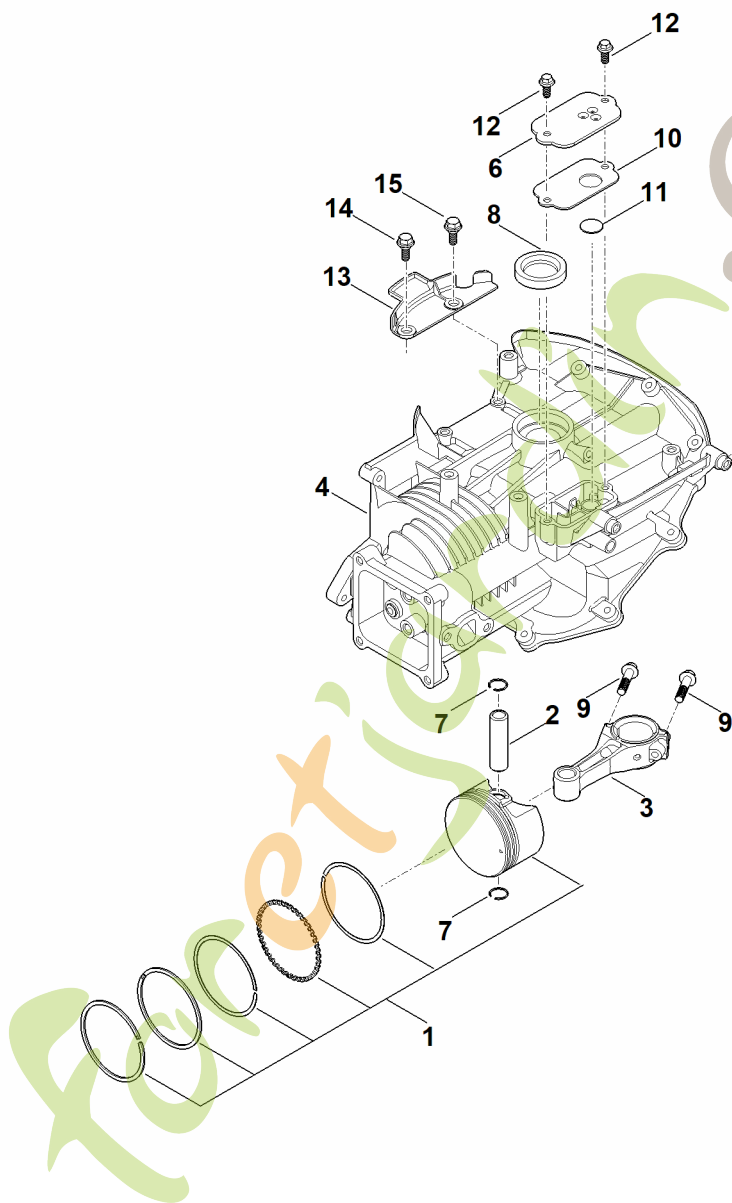

EVC 200.4 C (EVC200-0008)

Table des matières

A - Moteur complet	2
B - Filtre à air	4
C - Carter de vilebrequin, piston, bielle	6
D - Vilebrequin	8
E - Tringlerie du régulateur	10
F - Silencieux	12
G - Système de carburant	14
H - Arbre à cames, soupapes	16
I - Système d'allumage, volant moteur	18
J - Transmission de régulateur, carter d'huile	20
K - Système de démarrage, boîtier de ventilateur	22
L - Outil spécial	24

A - Moteur complet

A - Moteur complet

#	Numéro de pièce	Description	Quantité	Contient un ou plusieurs articles	Remarques
1	6241 011 1836	EVC 200.4 C (EVC200-0008)	1		

Forêtjardin.com

B - Filtre à air

B - Filtre à air

#	Numéro de pièce	Description	Quantité	Contient un ou plusieurs articles	Remarques
1	0004 140 4407	Filtre à air	1		
2	0004 955 0800	Ecrou à embase	2		
3	0004 141 2501	Recouvrement	1		
4	0004 122 4000	Tuyau	1		
5	0004 124 2802	Filtre	1		
6	0004 124 3601	Couvercle de filtre	1		
7		Joint	1		

foretjardin.com

C - Carter de vilebrequin, piston, bielle

ET_LL_66692
AD

C - Carter de vilebrequin, piston, bielle

#	Numéro de pièce	Description	Quantité	Contient un ou plusieurs articles	Remarques
1	0004 007 1036	Jeu (segments de piston et pistons)	1		
2	0004 034 1500	Axe de piston	1		
3	0004 030 1200	Bielle	1	9	
4	0004 020 2111	Carter de vilebrequin	1		
6	0004 021 1700	Recouvrement	1		
7	0004 038 0600	Circlip	2		
8	0004 992 5500	Anneau de joint	1		
9	0004 951 9701	Vis	2		
10	0004 029 0501	Joint	1		
11	0004 121 5200	Soupape	1		
12	0004 951 9701	Vis	2		
13	0004 028 7305	Tôle déflectrice	1		
14	6250 951 9700	Vis à six pans avec bride M6x14	1		
15	0004 951 0600	Vis à six pans M6x20	1		