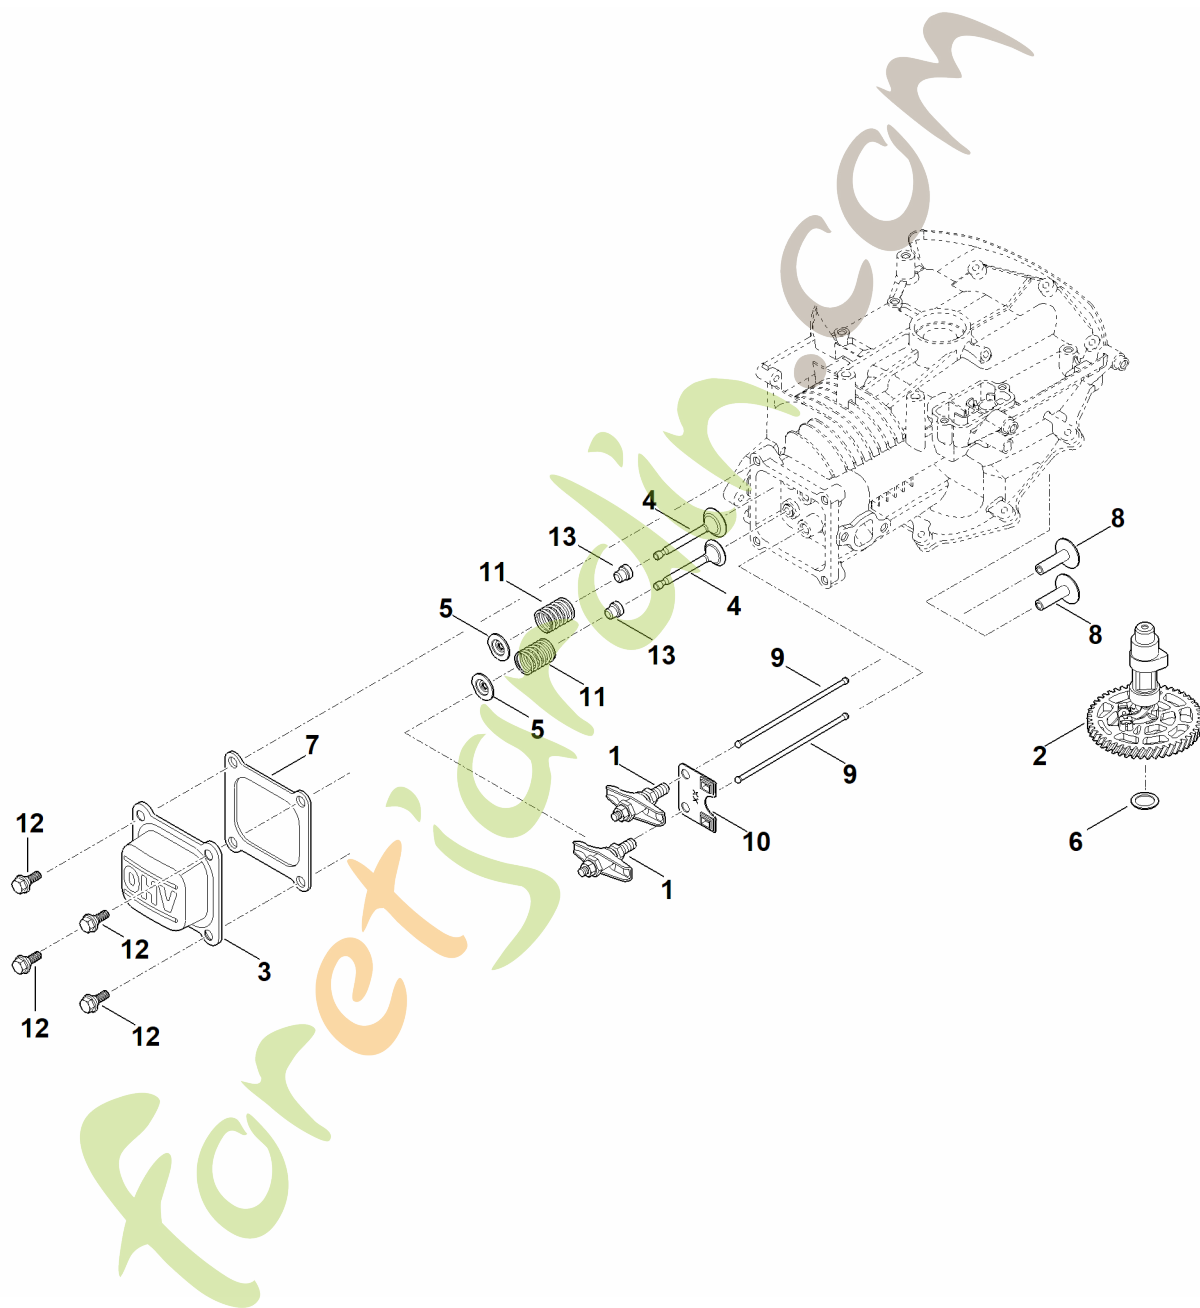

H - Arbre à cames, soupapes

H - Arbre à cames, soupapes

#	Numéro de pièce	Description	Quantité	Contient un ou plusieurs articles	Remarques
1	0004 007 1001	Jeu de culbuteurs	2		
2	0004 030 1400	Arbre à cames	1		
3	0004 025 1100	Couvre-soupapes	1		
4	0004 007 1003	Jeu de soupapes	1		
5	0004 025 3000	Coupelle de ressort	2		
6	0004 036 0302	Rondelle	1		
7	0004 029 0500	Joint	1		
8	0004 038 0100	Poussoir de soupape	2		
9	0004 038 2600	Pare-chocs	2		
10	0004 038 2805	Guide	1		
11	0004 104 2107	Ressort	2		
12	0004 951 9700	Vis	4		
13	0004 029 0511	Joint	2		