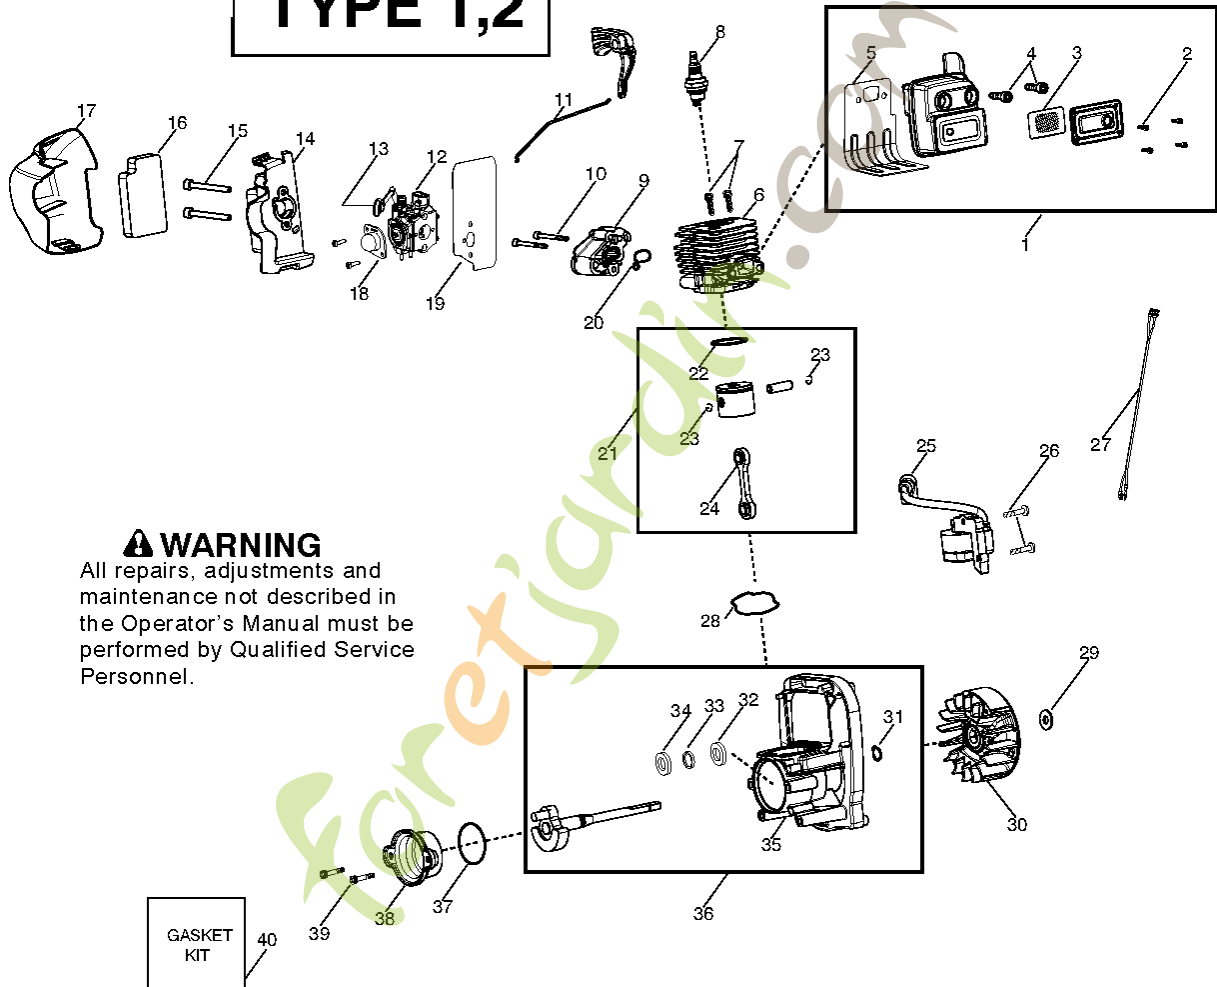

TYPE 1,2

MOTEUR
2010-07

MAC GBV325, 952715703, 952715735,

Référence	Numéro de Pièce	Description
1	525 59 28-01	SILENCIEUX
2	530 01 52-41	VIS
3	545 08 18-45	KIT SPARK SCREEN
4	530 05 89-82	BOULON
5	545 08 18-32	JEU DE JOINTS
6	545 11 53-01	CYLINDRE
7	530 01 59-53	VIS
8	952 03 02-49	BOUGIE D'ALLUMAGE
9	545 08 49-01	ADAPTER CARBURETOR
10	530 01 64-41	VIS
11	545 11 55-01	LINKAGE THROTTLE W
12	545 08 18-55	CARBURETTOR KIT
13	545 15 71-03	LEVER CHOKE WT-875
14	545 11 26-03	BASE AIRBOX RED
15	530 01 64-29	VIS
16	545 11 68-01	AIR FILTER FOAM
17	545 11 27-02	CARTER
18	530 03 54-97	PURGE BULB-188-16
19	545 08 18-32	JEU DE JOINTS
20	545 08 18-32	JEU DE JOINTS
21	545 08 18-64	PISTON COMPLET
22	530 01 24-72	SEGMENT
23	530 01 51-62	WRIST PIN RETAINER
24	545 08 18-65	BIELLE COMPLÈTE
25	545 15 80-01	MODULE IGN 8 DEG 1600 V
26	530 01 63-57	VIS
27	545 12 76-01	HARNAIS
28	545 08 18-32	JEU DE JOINTS
29	530 01 58-28	RONDELLE
30	545 19 73-01	VOLANT COMPLET
31	530 01 59-41	COLLIER DE SERRAGE
32	530 05 57-28	ROULEMENT
33	530 01 92-64	JOINT
34	530 03 21-25	ROULEMENT
35	530 01 25-82	CARTER MOTEUR
36	545 10 21-02	ASSY CRANKCASE & CRANKSHAFT
37	545 08 18-32	JEU DE JOINTS
38	530 05 79-54	BOUCHON
39	530 01 63-86	VIS
40	545 08 18-32	JEU DE JOINTS