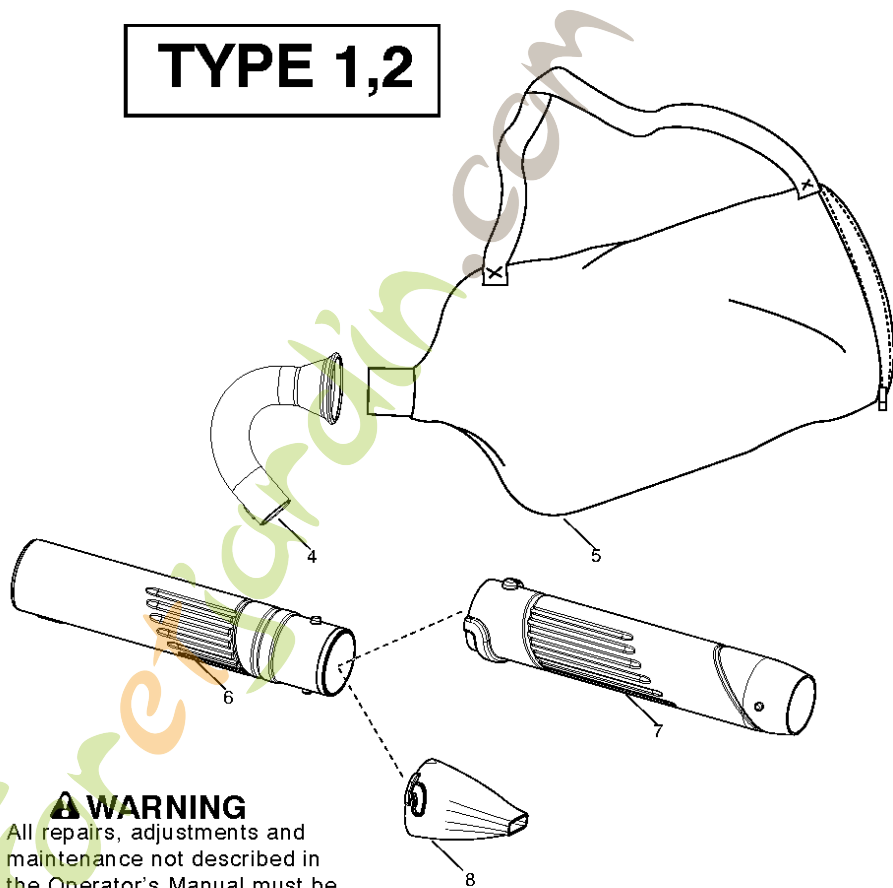

TYPE 1,2

MOTEUR
2010-07

MAC GBV325, 952715703, 952715735,

Référence	Numéro de Pièce	Description
1	525 59 28-01	SILENCIEUX
2	530 01 52-41	VIS
3	545 08 18-45	KIT SPARK SCREEN
4	530 05 89-82	BOULON
5	545 08 18-32	JEU DE JOINTS
6	545 11 53-01	CYLINDRE
7	530 01 59-53	VIS
8	952 03 02-49	BOUGIE D'ALLUMAGE
9	545 08 49-01	ADAPTER CARBURETOR
10	530 01 64-41	VIS
11	545 11 55-01	LINKAGE THROTTLE W
12	545 08 18-55	CARBURETTOR KIT
13	545 15 71-03	LEVER CHOKE WT-875
14	545 11 26-03	BASE AIRBOX RED
15	530 01 64-29	VIS
16	545 11 68-01	AIR FILTER FOAM
17	545 11 27-02	CARTER
18	530 03 54-97	PURGE BULB-188-16
19	545 08 18-32	JEU DE JOINTS
20	545 08 18-32	JEU DE JOINTS
21	545 08 18-64	PISTON COMPLET
22	530 01 24-72	SEGMENT
23	530 01 51-62	WRIST PIN RETAINER
24	545 08 18-65	BIELLE COMPLÈTE
25	545 15 80-01	MODULE IGN 8 DEG 1600 V
26	530 01 63-57	VIS
27	545 12 76-01	HARNAIS
28	545 08 18-32	JEU DE JOINTS
29	530 01 58-28	RONDELLE
30	545 19 73-01	VOLANT COMPLET
31	530 01 59-41	COLLIER DE SERRAGE
32	530 05 57-28	ROULEMENT
33	530 01 92-64	JOINT
34	530 03 21-25	ROULEMENT
35	530 01 25-82	CARTER MOTEUR
36	545 10 21-02	ASSY CRANKCASE & CRANKSHAFT
37	545 08 18-32	JEU DE JOINTS
38	530 05 79-54	BOUCHON
39	530 01 63-86	VIS
40	545 08 18-32	JEU DE JOINTS

TYPE 1,2

⚠ WARNING
All repairs, adjustments and maintenance not described in the Operator's Manual must be performed by Qualified Service Personnel.

TUBE
2010-07

MAC GBV325, 952715703, 952715735,

Référence	Numéro de Pièce	Description
1	545 09 94-01	TUBE VAC UPPER BLACK
2	545 14 41-01	VIS
3	545 14 10-01	TUBE
4	575 87 35-01	TUBE
5	530 09 55-64	SAC
6	545 16 78-01	BLOWER TUBE
7	545 10 06-01	TUBE BLOWER LOW RND BLACK
8	545 15 12-01	NOZZLE BLK HI SPEED ADAPTOR