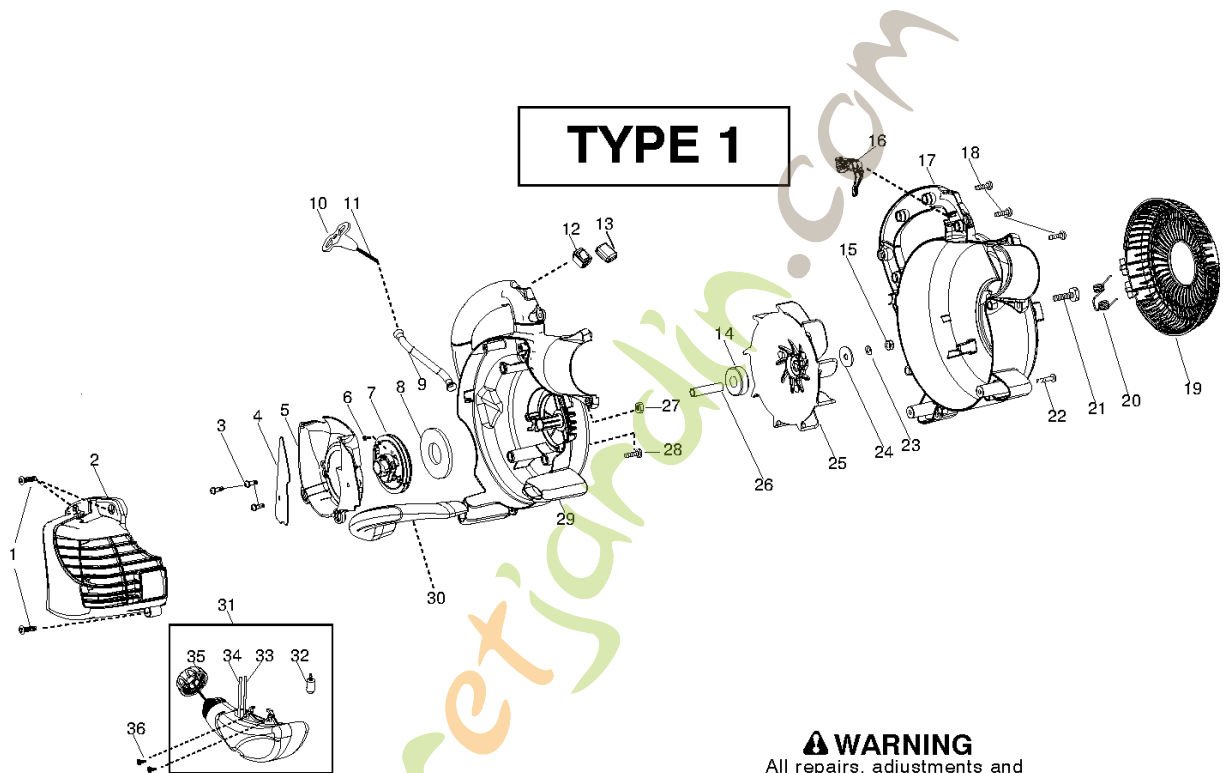

⚠ WARNING

All repairs, adjustments and maintenance not described in the Operator's Manual must be performed by Qualified Service Personnel.

CARTER
2010-07

MAC GBV325, 952715703, 952715735,

Référence	Numéro de Pièce	Description
1	530 01 58-14	VIS
2	545 13 58-06	CARTER DE MOTEUR
3	530 01 58-80	VIS
4	545 13 40-01	ÉCRAN
5	545 09 91-01	PLAQUE
6	530 01 63-91	VIS
7	545 08 18-52	KIT STARTER PULLEY
8	545 21 36-01	RESSORT
9	545 10 71-01	TUBE STARTER ROPE
10	530 05 48-34	POIGNÉE
11	545 08 18-33	KIT ROPE
12	545 08 18-30	KIT SWITCH MOMENTARY
13	545 12 82-01	PROTECTOR, SWITCH
14	545 09 90-01	ROULEMENT
15	530 62 66-05	ÉCROU
16	545 11 38-03	DÉCLENCHEUR
17	545 13 41-03	CARTER
18	530 01 58-14	VIS
19	545 10 08-01	PORTE
20	545 11 56-01	SPRING VAC DOOR
21	545 00 35-02	VIS
22	530 01 64-06	VIS
23	530 09 23-22	RONDELLE
24	545 10 99-01	RONDELLE
25	545 11 36-01	ASSY IMPELLER HUB
26	545 11 37-01	RONDELLE D'ESPACEMENT
27	530 01 51-97	ÉCROU
28	530 01 63-86	VIS
29	545 16 16-04	ASSY SCROLL RIGHT
30	545 10 12-01	POIGNÉE
31	545 10 04-01	ASSY FUEL TANK P/W
32	530 09 56-46	FILTRE
33	530 06 92-47	TUYAU
34	530 06 92-16	DURITE D'ESSENCE
35	530 05 79-73	ASSY FUEL CAP W/RETAINER
36	530 01 64-45	SCREW FUEL TANK RETAINER