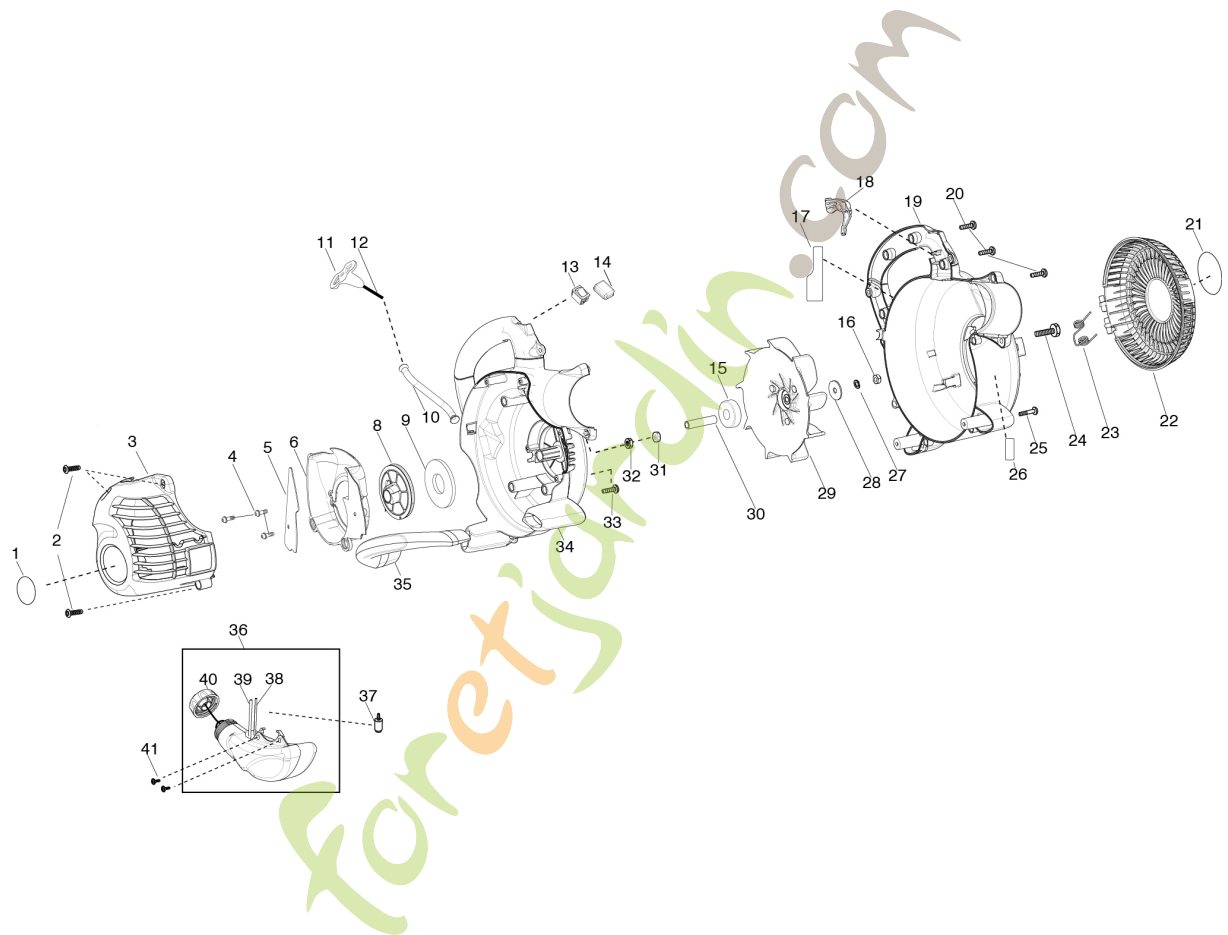

CARTER
2010-07

MAC GBV325, 952715703, 952715735,

CARTER
2010-07

MAC GBV325, 952715703, 952715735,

Référence	Numéro de Pièce	Description
2	530 01 58-14	VIS
3	588 17 50-01	CARTER DE MOTEUR
4	530 01 58-80	VIS
5	545 13 40-01	ÉCRAN
6	545 09 91-01	PLAQUE
8	589 50 55-01	SERVICE KIT
9	545 05 49-01	RESSORT
10	581 73 10-01	DOUILLE
11	530 05 48-34	POIGNÉE
12	545 08 18-33	KIT ROPE
13	545 08 18-30	KIT SWITCH MOMENTARY
15	545 09 90-01	ROULEMENT
16	530 62 66-05	ÉCROU
18	545 11 38-04	TRIGGER THROTTLE BLACK
19	585 19 98-17	VOLUTE
20	530 01 58-14	VIS
22	545 10 08-01	PORTE
23	545 11 56-01	SPRING VAC DOOR
24	545 00 35-02	VIS
25	530 01 59-40	VIS
27	530 09 23-22	RONDELLE
28	545 10 99-01	RONDELLE
29	580 78 09-01	MOYEU COMPLET
30	576 81 01-01	RONDELLE D'ESPACEMENT
31	530 01 55-15	LOCK NUT
32	530 01 51-97	ÉCROU
33	530 01 63-86	VIS
34	586 05 31-12	VOLUTE
35	545 10 12-01	POIGNÉE
36	578 94 33-12	RÉSERVOIR DE CARBURANT COMPLET
37	577 16 72-01	FILTRE À CARBURANT
38	530 06 92-47	TUYAU
39	530 06 92-16	DURITE D'ESSENCE
40	578 93 16-05	BOUCHON DE RESERVOIR
41	530 01 64-45	SCREW FUEL TANK RETAINER