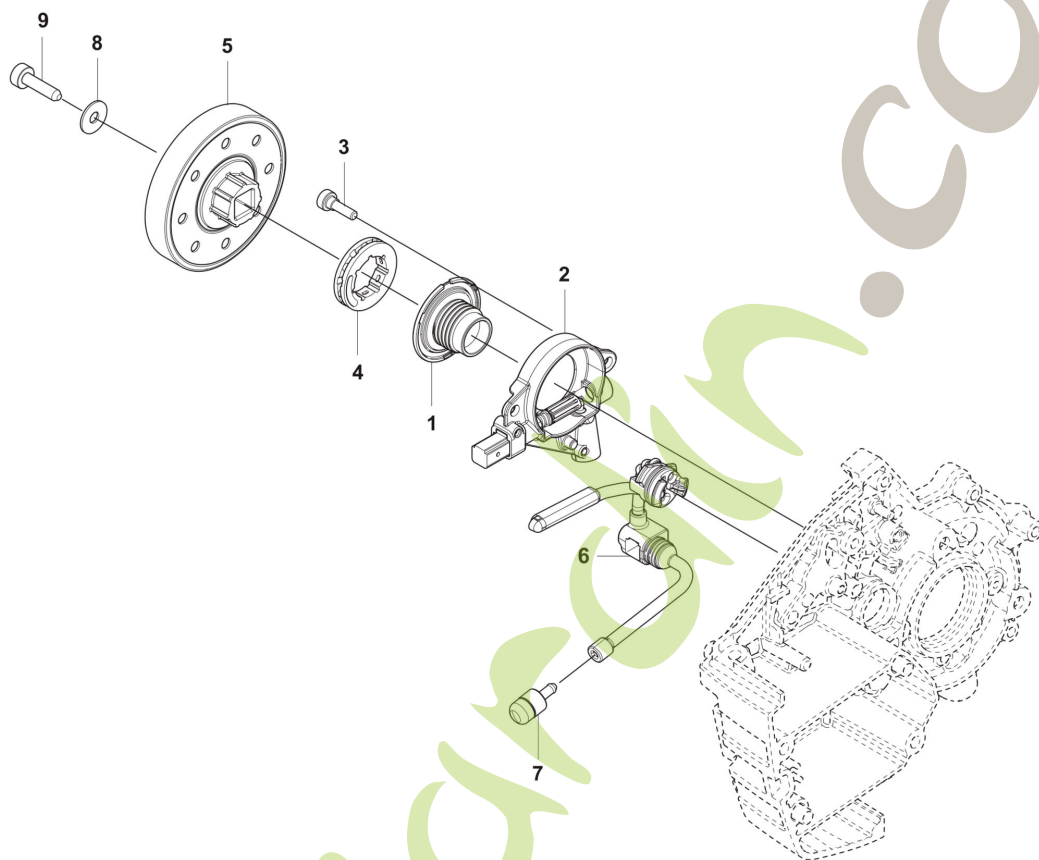

1	546149201	COVER
2	546149901	INSERT DE POIGNÉE
3	526221801	SCREW CITXPANT
4	547118201	PLAQUE DE GUIDAGE
5	503436501	RESSORT DE POSITION
6	537210701	GUIDAGE DU RESSORT
7	503751801	AXE
8	546034601	CHASSIS ASSY
9	546149001	CHÂSSIS
10	589273901	GÂCHETTE DE SÉCURITÉ
11	593064202	RESSORT
12	595834001	THROTTLE TRIGGER
13	546151701	GRIFFE
14	573925801	SCREW ITXSCFT
15	537377902	CAPTEUR DE CHAÎNE
16	585480001	RESSORT
17	577996601	BOUTON-POUSSOIR
18	546306501	DÉFLECTEUR D'AIR
19	580292901	SCREW ITXSCT
20	573925801	SCREW ITXSCFT
21	547064101	COVER
22	526221801	SCREW CITXPANT
23	546125201	JOINT
24	546150101	COVER

550iXP / iXPG
CLUTCH

Ref	Article Number	Article Name	Comment
1	546413501	ROUE À VIS SANS FIN	
2	505199911	POMPE A HUILE COMPLÈTE	
3	526818102	VIS ITXSCM	
4	501457402	PIGNON DE CHAÎNE	
5	548406501	TAMBOUR DE FREIN	
6	546171801	TUYAU D'HUILE	
7	504710003	NIVEAU D'HUILE	
8	576294001	RONDELLE	
9	503215320	VIS ITXSCM	