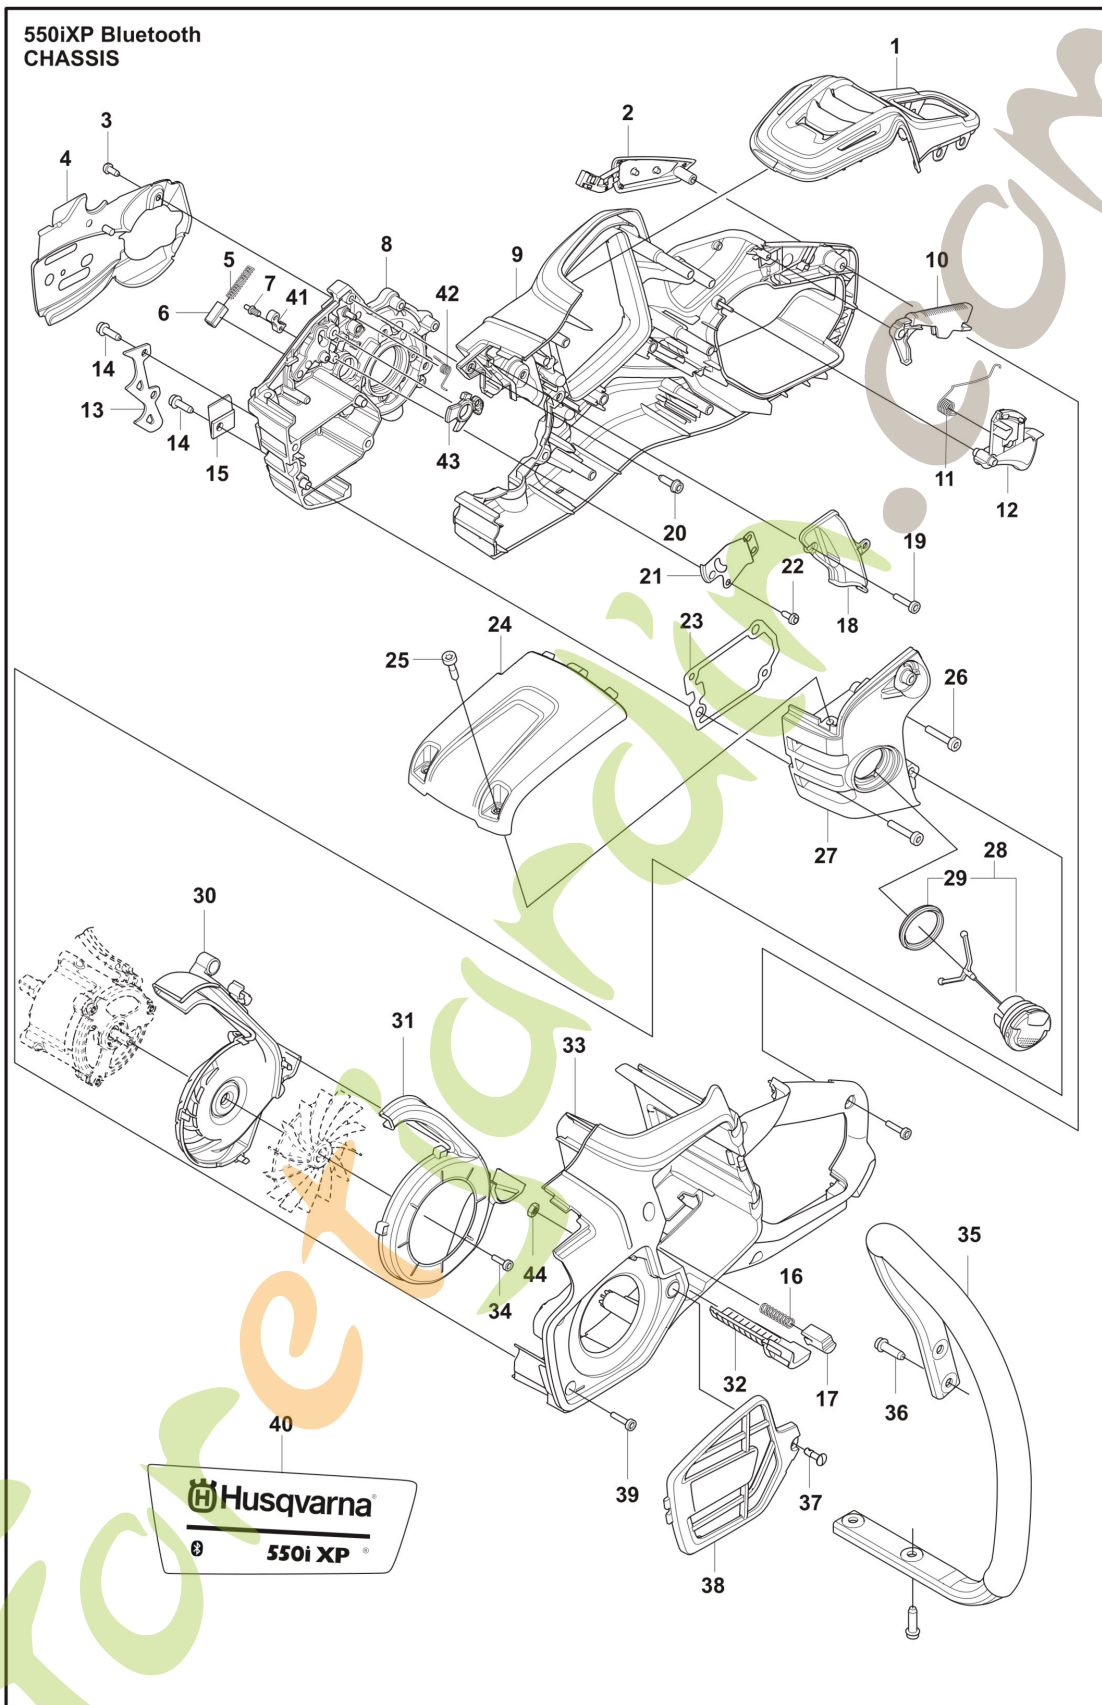

2026-06-02

Husqvarna 550i XP®

Ref	Article Number	Article Name	Comment
 A large, diagonal watermark reading "ForêtJardin.com" is overlaid on the page. The word "Forêt" is in a light green color, "Jardin" is in a light orange color, and ".com" is in a light grey color. The font is a stylized, rounded script.			

1	546149201	COVER
2	546149901	INSERT DE POIGNÉE
3	526221801	SCREW CITXPANT
4	547118201	PLAQUE DE GUIDAGE
5	503436501	RESSORT DE POSITION
6	537210701	GUIDAGE DU RESSORT
7	503751801	AXE
8	546034601	CHASSIS ASSY
9	546149001	CHÂSSIS
10	589273901	GÂCHETTE DE SÉCURITÉ
11	593064202	RESSORT
12	595834001	THROTTLE TRIGGER
13	546151701	GRIFFE
14	573925801	SCREW ITXSCFT
15	537377902	CAPTEUR DE CHAÎNE
16	585480001	RESSORT
17	577996601	BOUTON-POUSSOIR
18	546306501	DÉFLECTEUR D'AIR
19	580292901	SCREW ITXSCT
20	573925801	SCREW ITXSCFT
21	547064101	COVER
22	526221801	SCREW CITXPANT
23	546125201	JOINT
24	546150101	COVER

25	503215321	VIS ITXSCM
26	597771401	VIS
27	546085901	RÉSERVOIR D'HUILE
28	522620001	BOUCHON DE RÉSERVOIR COMPLET
29	537215001	JOINT
30	546149701	DÉFLECTEUR D'AIR
31	546149801	DÉFLECTEUR D'AIR
32	546729601	ADMISSION D'AIR
33	546149101	CHÂSSIS
34	526818102	VIS ITXSCM
35	546059701	POIGNEE AVANT COMPLÈTE
36	525798102	SCREW ITXSCFT
37	525824501	VIS CITXPANMO
38	546149301	COVER
39	580292901	SCREW ITXSCT
40	547352802	DECAL
41	505201201	VERROUILLAGE
42	548466001	RESSORT
43	546918101	DECLENCHEUR
44	731231401	ECROU HEXAGONAL

550iXP / iXPG
CLUTCH

Ref	Article Number	Article Name	Comment
1	546413501	ROUE À VIS SANS FIN	
2	505199911	POMPE A HUILE COMPLÈTE	
3	526818102	VIS ITXSCM	
4	501457402	PIGNON DE CHAÎNE	
5	548406501	TAMBOUR DE FREIN	
6	546171801	TUYAU D'HUILE	
7	504710003	NIVEAU D'HUILE	
8	576294001	RONDELLE	
9	503215320	VIS ITXSCM	