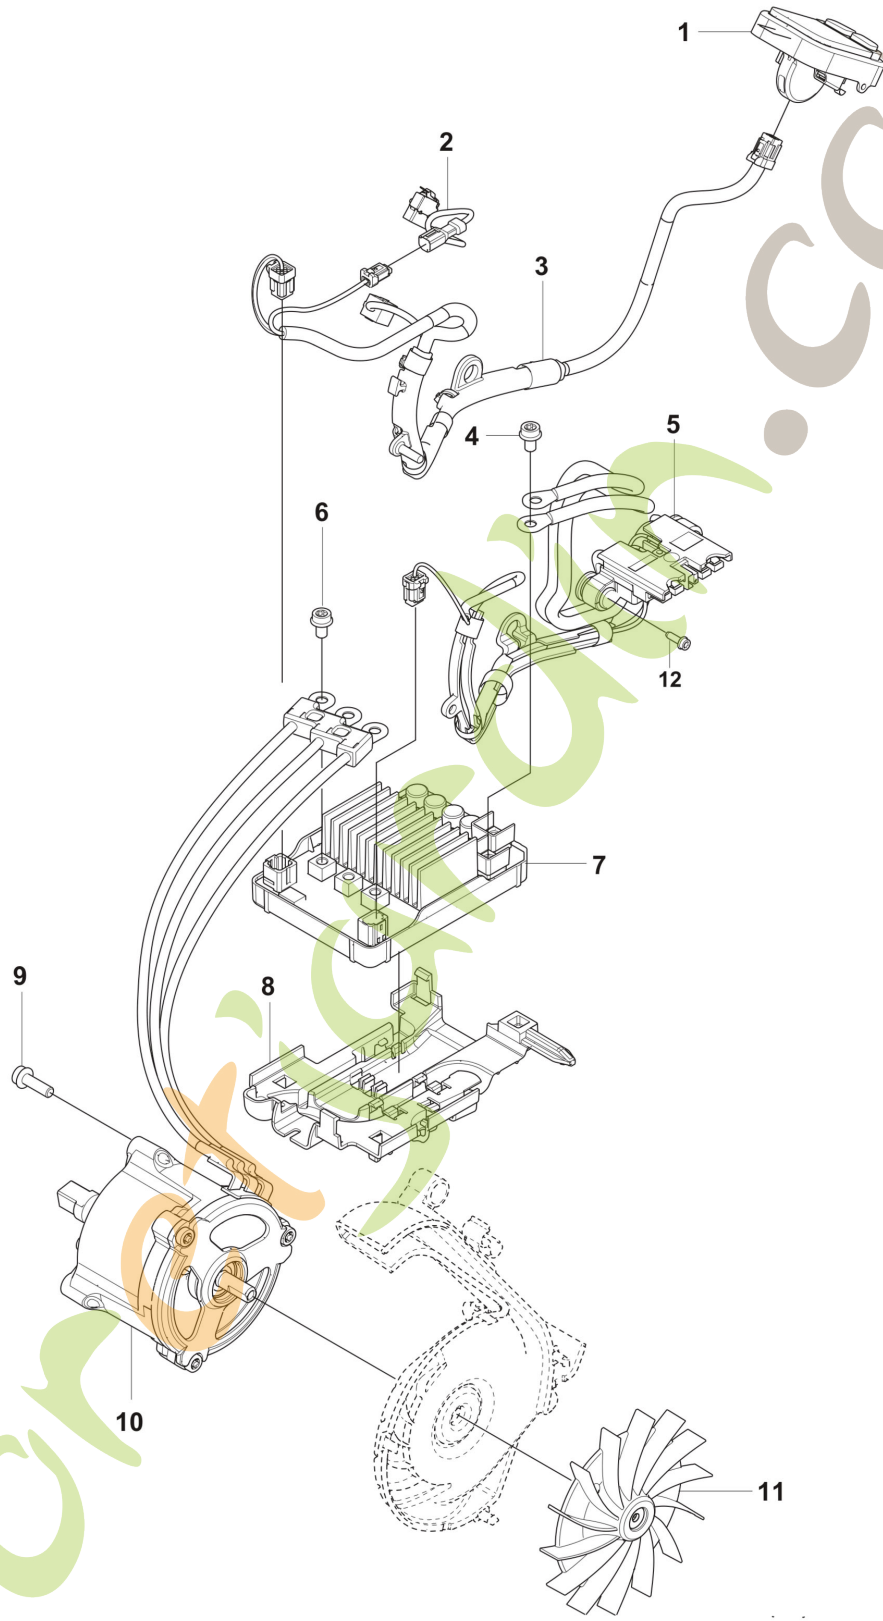

550i XP Bluetooth
ELECTRICAL

Ref	Article Number	Article Name	Comment
1	546727901	PANNEAU DE CONTRÔLE	
2	593954101	MICRO INTERRUPTEUR	
3	547328101	CÂBLAGE COMPLET	
4	525755107	VIS ITXSCFM	
5	547119002	CÂBLAGE COMPLET	
6	525755107	VIS ITXSCFM	
7	548091801	UNITÉ DE COMMANDE	
8	546206301	SUPPORT	
9	525755101	VIS ITXSCFM	
10	536855202	SECATEURS	
11	538936601	VENTILATEUR	
12	573925803	SCREW ITXSCFT	

forêtjardin.com