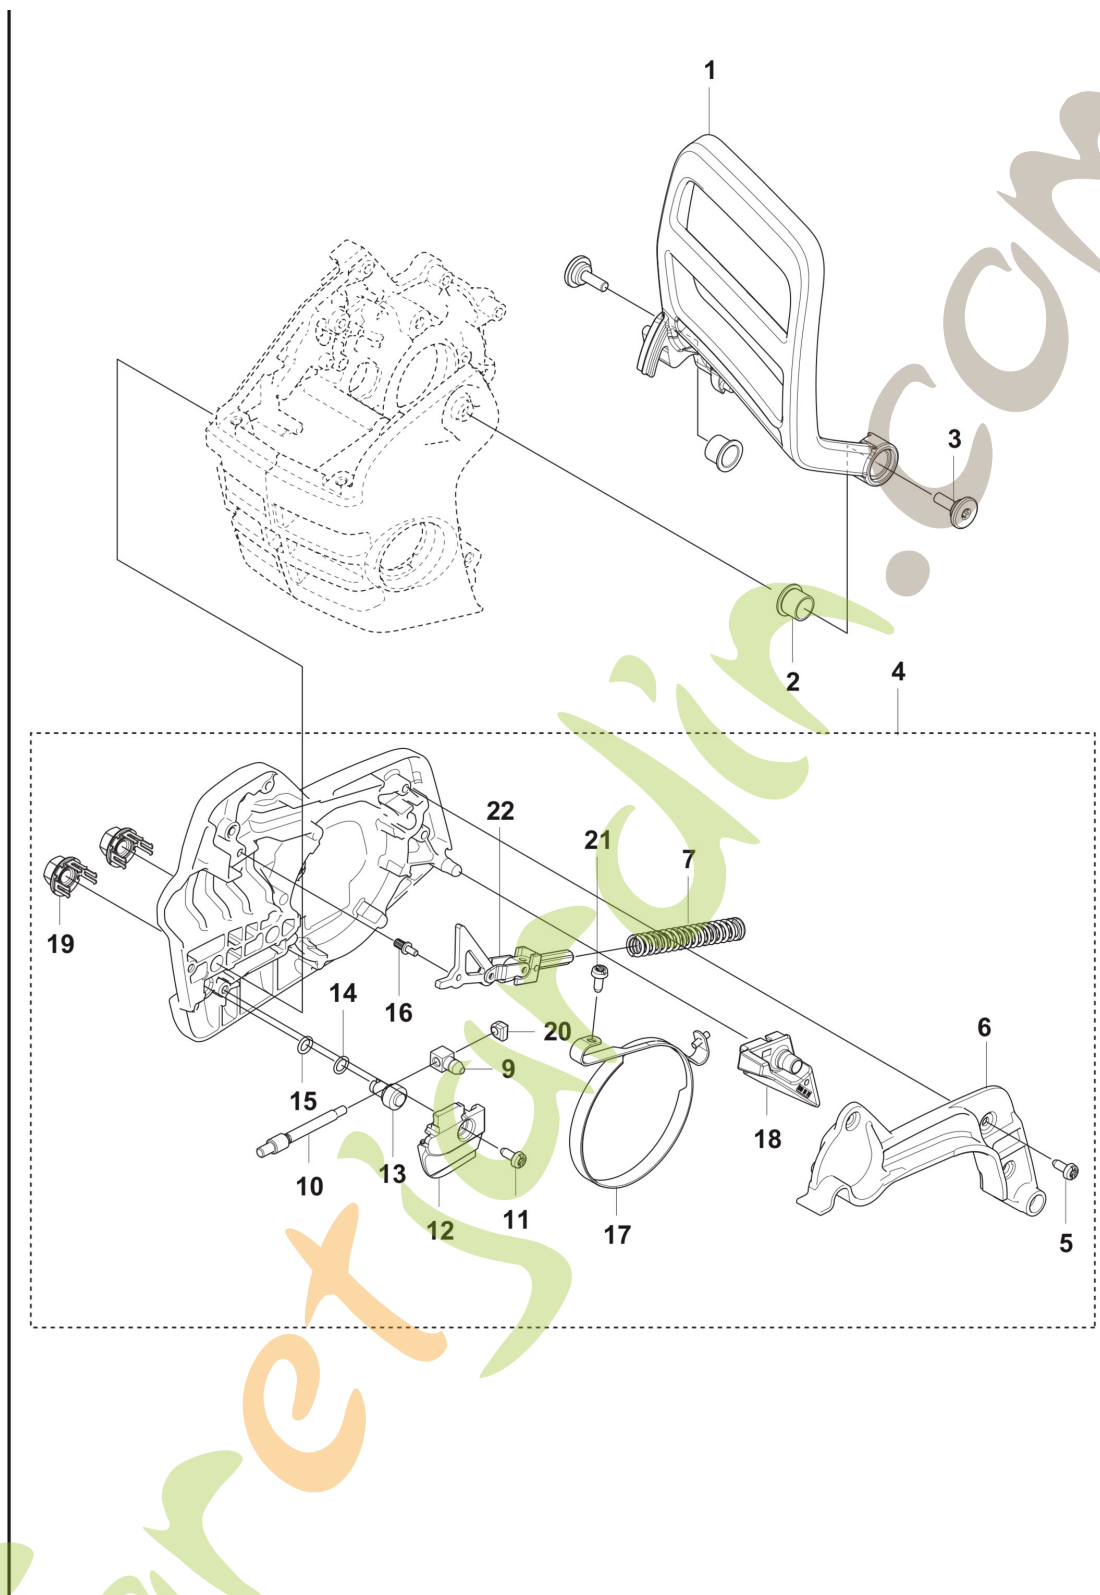

Ref	Article Number	Article Name	Comment
1	546149401	PROTECTION DE LA MAIN	
2	577780201	BUSHING	
3	526834501	VIS	
4	546155901	CARTER D'EMBRAYAGE COMPLET	
5	526221801	SCREW CITXPANT	
6	546146901	COVER	
7	547352601	RESSORT DE FREIN	
9	537286603	CLIQUET D'ENTRAÎNEMENT	
10	575610302	VIS SANS FIN	
11	526221801	SCREW CITXPANT	
12	505199801	GUIDAGE DE CHAÎNE	
13	537079403	ROUE À VIS SANS FIN	
14	503230063	RONDELLE	
15	740480702	JOINT TORIQUE	
16	503751801	AXE	
17	505199502	BANDE DE FREIN COMPLÈTE	
18	546157101	PROTECTEUR	
19	505197301	ÉCROU	
20	537017401	DOUILLE	
21	526221801	SCREW CITXPANT	
22	548653001	GENOUILLÈRE COMPLÈTE