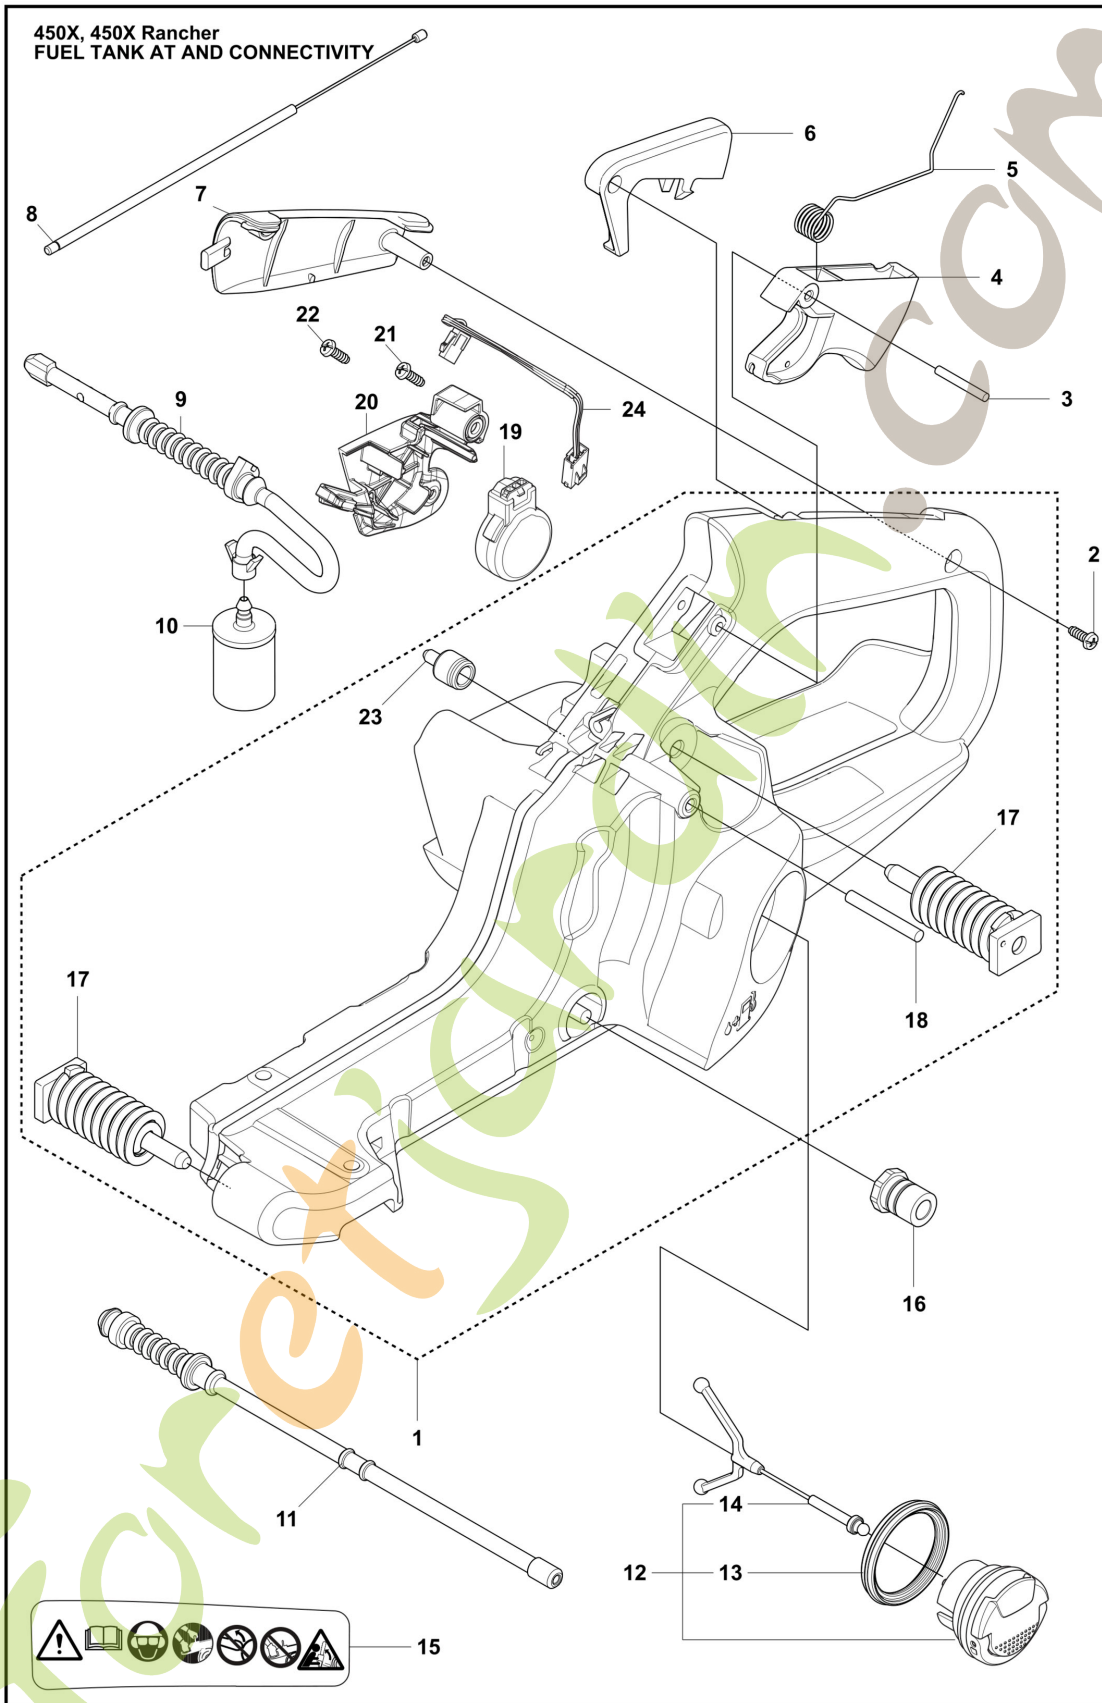

Ref	Article Number	Article Name	Comment
1	548014001	CYLINDER KIT	
2	537508903	PISTON COMPLET	
3	537538701	SEGMENT	
4	737441000	BAGUE DE BLOCAGE	
6	544108701	JOINT	
7	544109201	JOINT	
8	503200527	VIS IHSCM	
9	577484001	BOUGIE D'ALLUMAGE	
10	540057301	SUPPORT	

ForêtJardin.com