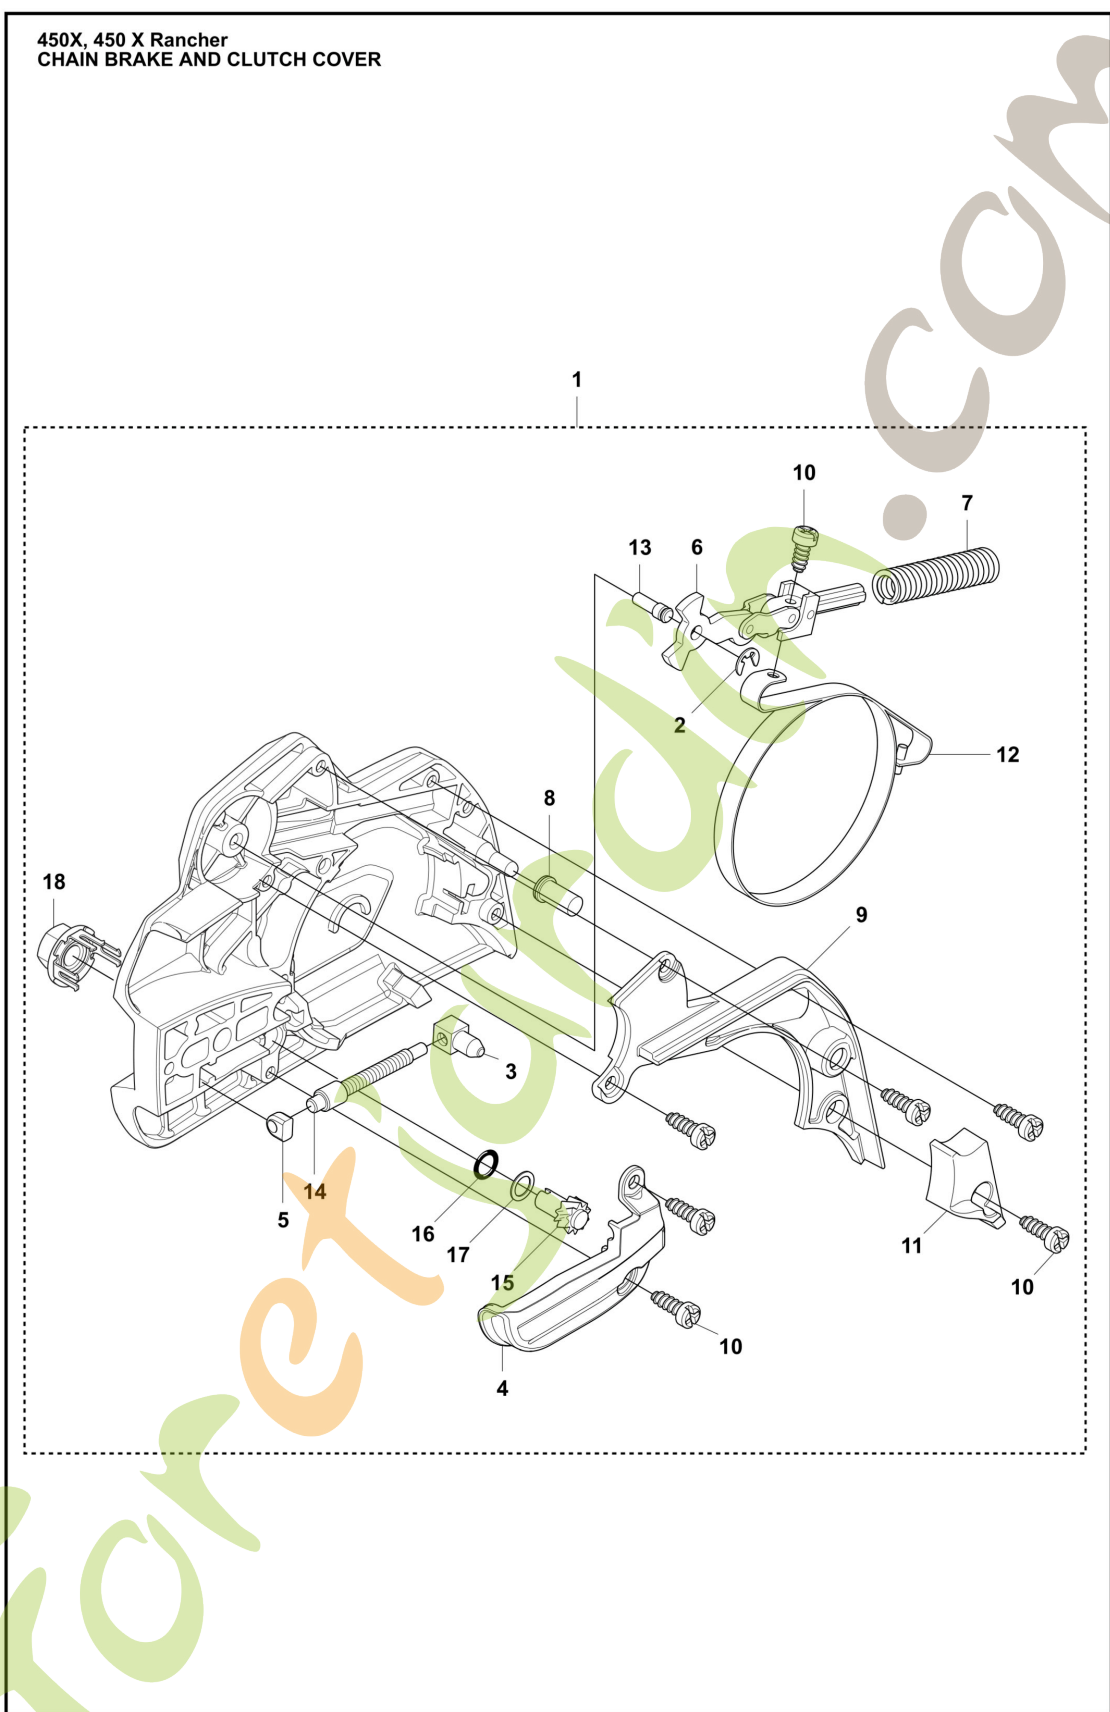

2026-06-02

Husqvarna 450X

450X ,450X Rancher
ACCESSORIES

Ref	Article Number	Article Name	Comment
1	531222001	CLÉ MIXTE	
2	547051101	POMPE A HUILE COMPLÈTE	
3	546260601	PIGNON	To be used with 5441801-03 Oil pump assy
4	544180103	POMPE A HUILE COMPLÈTE	To be used with 5462606-01 Worm gear
5	503217416	VIS IHSCT	

450X, 450 X Rancher
CHAIN BRAKE AND CLUTCH COVER

Ref	Article Number	Article Name	Comment
1	538826501	CARTER D'EMBRAYAGE COMPLET	
2	735310820	CIRCLIP	
3	537286601	CLIQUET D'ENTRAÎNEMENT	
4	540063301	GUIDAGE DE CHAÎNE	
5	537017401	DOUILLE	
6	503890802	GENOUILLÈRE COMPLÈTE	
7	503465901	RESSORT DE FREIN	
8	503855201	DOUILLE DE GUIDAGE	
9	544082901	COUVERCLE	
10	526221801	SCREW CITXPANT	
11	544083001	PROTECTION D'USURE	
12	537043003	BANDE DE FREIN COMPLÈTE	
13	503892901	AXE	
14	537397001	VIS SANS FIN	
15	537079402	ROUE À VIS SANS FIN	
16	740480702	JOINT TORIQUE	
17	503230063	RONDELLE	
18	505197301	ÉCROU	

Ref	Article Number	Article Name	Comment
-----	----------------	--------------	---------

ForêtJardin.com

1	546004501	CARTER MOTEUR COMPLET	546004502
2	503875802	PLAQUE DE RENFORCEMENT	
3	503875402	GOUJON DE GUIDE	
4	537334601	GOUJON DE GUIDE	
5	544036401	GOUJON DE GUIDE	
6	503240905	ROULEMENT À AIGUILLES	
7	530026119	SOUPAPE	
8	537403501	FILTER	
9	544083301	FILTRE A HUILE	
10	544331601	GOUPILLE DE GUIDAGE	
11	503869301	SUPPORT	
12	522620001	BOUCHON DE RÉSERVOIR COMPLET	
13	537215001	JOINT	
14	503578901	SUPPORT	
15	503886301	AXE	
16	503217520	VIS IHSCFT	
17	501007601	SUPPORT	
18	503215103	VIS IHSCFT	
19	544094001	PLAQUE DE GUIDAGE	
20	503217010	VIS CCRPANT	
21	503905901	GRIFFE	
22	503217520	VIS IHSCFT	
23	544082601	PROTECTION DE LA MAIN	