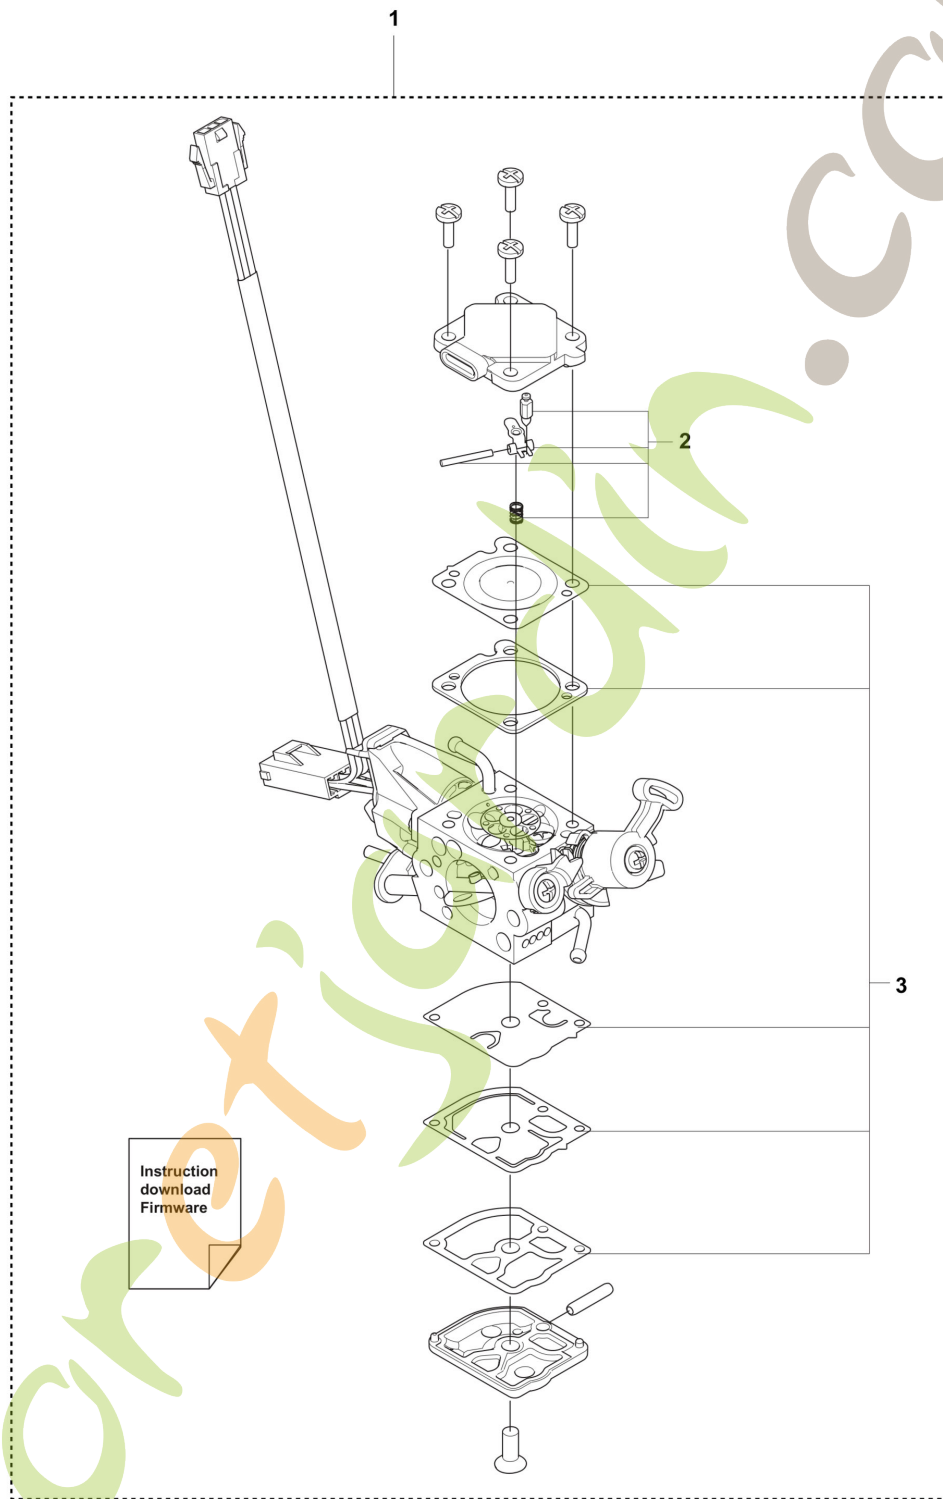

2026-06-02

Husqvarna 450X

450X ,450X Rancher
ACCESSORIES

Ref	Article Number	Article Name	Comment
1	531222001	CLÉ MIXTE	
2	547051101	POMPE A HUILE COMPLÈTE	
3	546260601	PIGNON	To be used with 5441801-03 Oil pump assy
4	544180103	POMPE A HUILE COMPLÈTE	To be used with 5462606-01 Worm gear
5	503217416	VIS IHSCT	

ForêtJardin.com

450X, 450X Rancher
CARBURETOR

Ref	Article Number	Article Name	Comment
1	548402501	CARBURETTOR KIT	
2	590191501	KIT DE RÉPARATION	
3	522518901	JEU DE JOINTS	

ForêtJardin.com

Ref	Article Number	Article Name	Comment
1	538678401	TUYAU D'ASPIRATION COMPLET	
2	503200216	VIS IHSCFM	
3	544083801	INTERMEDATE WALL	
4	544084001	BRIDE	
5	574353503	VIS ITXSCM	
6	546107001	BRIDE	
7	544148201	SOUPAPE D'ACCÉLÉRATION	
8	548402501	CARBURETTOR KIT	
9	538678001	SUPPORT DE FILTRE COMPLET	
10	544231401	ÉTRIER	
11	540054901	PURGE	
12	548004801	DURITE D'ESSENCE	
13	577535101	TUYAU DE RETOUR	
14	547874901	COMMANDE	
15	510269222	SCREW ITXSCT	
16	544080801	FILTRE À AIR	
16	544080802	FILTRE À AIR	
16	544080803	FILTRE À AIR	
17	735583000	RONDELLE	

450X, 450 X Rancher
CHAIN BRAKE AND CLUTCH COVER

Ref	Article Number	Article Name	Comment
1	538826501	CARTER D'EMBRAYAGE COMPLET	
2	735310820	CIRCLIP	
3	537286601	CLIQUET D'ENTRAÎNEMENT	
4	540063301	GUIDAGE DE CHAÎNE	
5	537017401	DOUILLE	
6	503890802	GENOUILLÈRE COMPLÈTE	
7	503465901	RESSORT DE FREIN	
8	503855201	DOUILLE DE GUIDAGE	
9	544082901	COUVERCLE	
10	526221801	SCREW CITXPANT	
11	544083001	PROTECTION D'USURE	
12	537043003	BANDE DE FREIN COMPLÈTE	
13	503892901	AXE	
14	537397001	VIS SANS FIN	
15	537079402	ROUE À VIS SANS FIN	
16	740480702	JOINT TORIQUE	
17	503230063	RONDELLE	
18	505197301	ÉCROU	