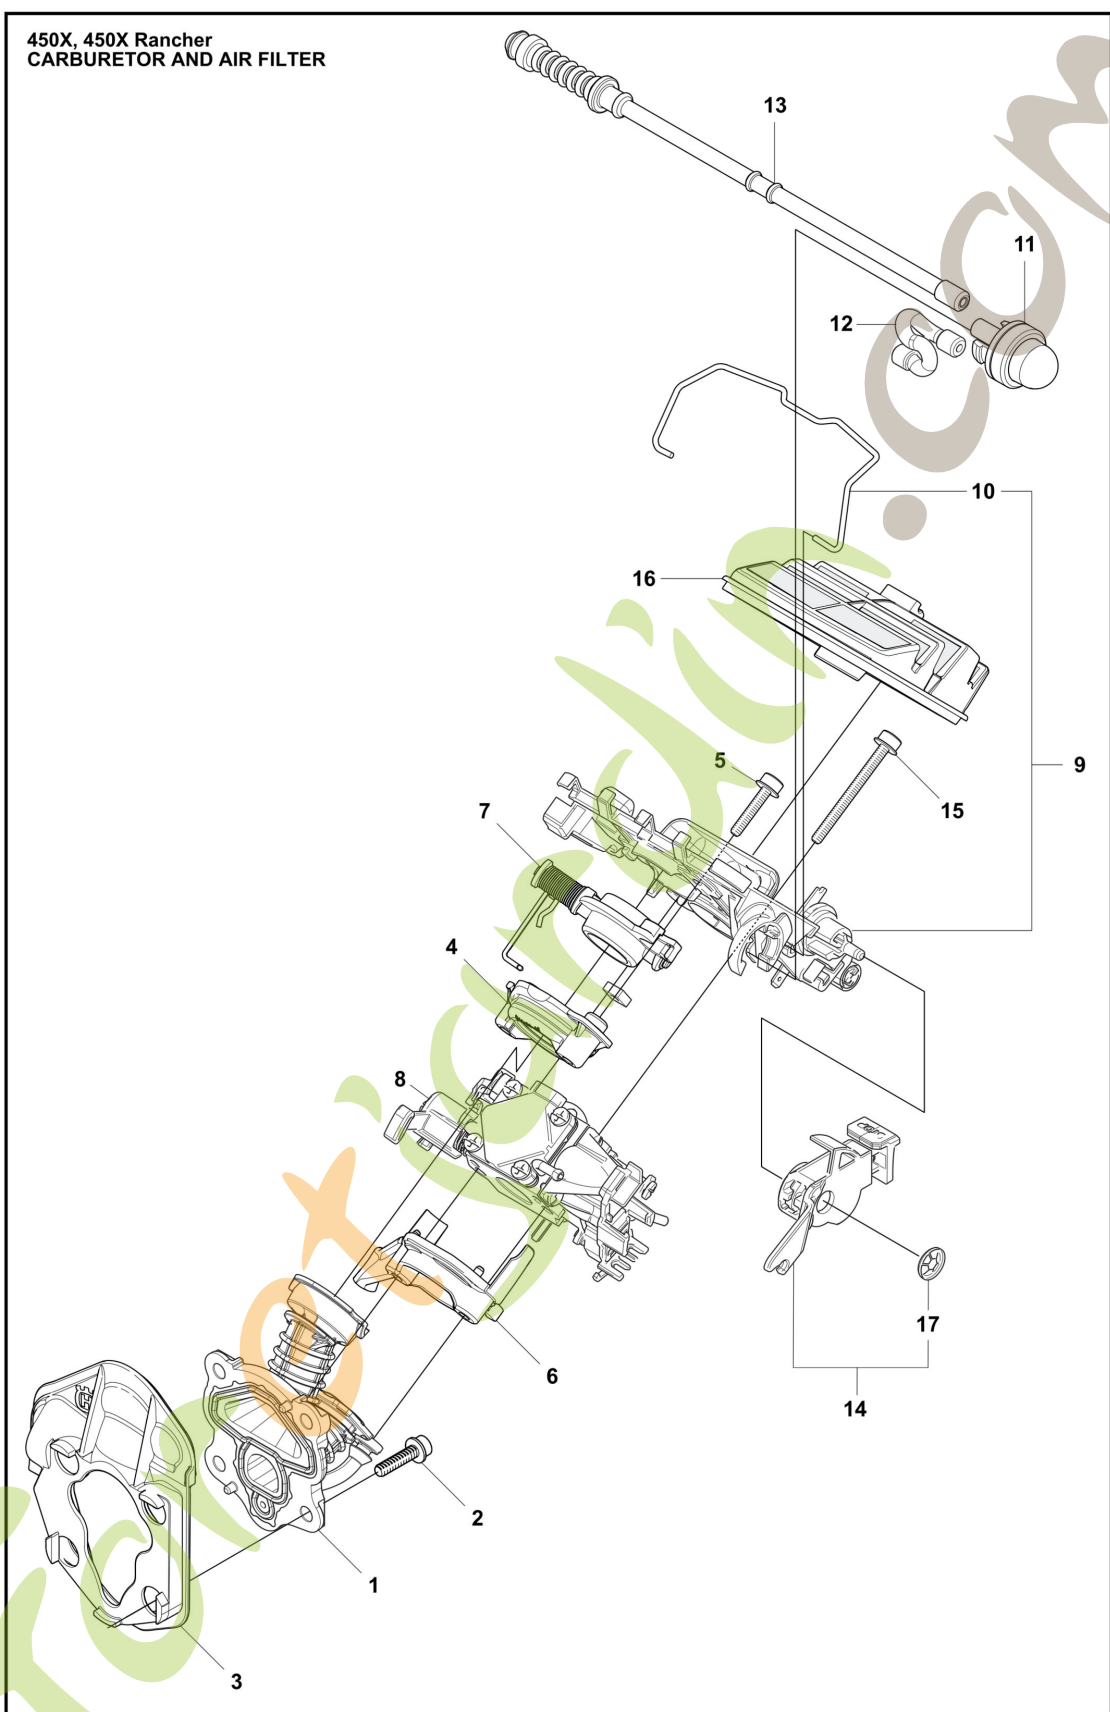

Ref	Article Number	Article Name	Comment
1	548402501	CARBURETTOR KIT	
2	590191501	KIT DE RÉPARATION	
3	522518901	JEU DE JOINTS	

ForêtJardin.com