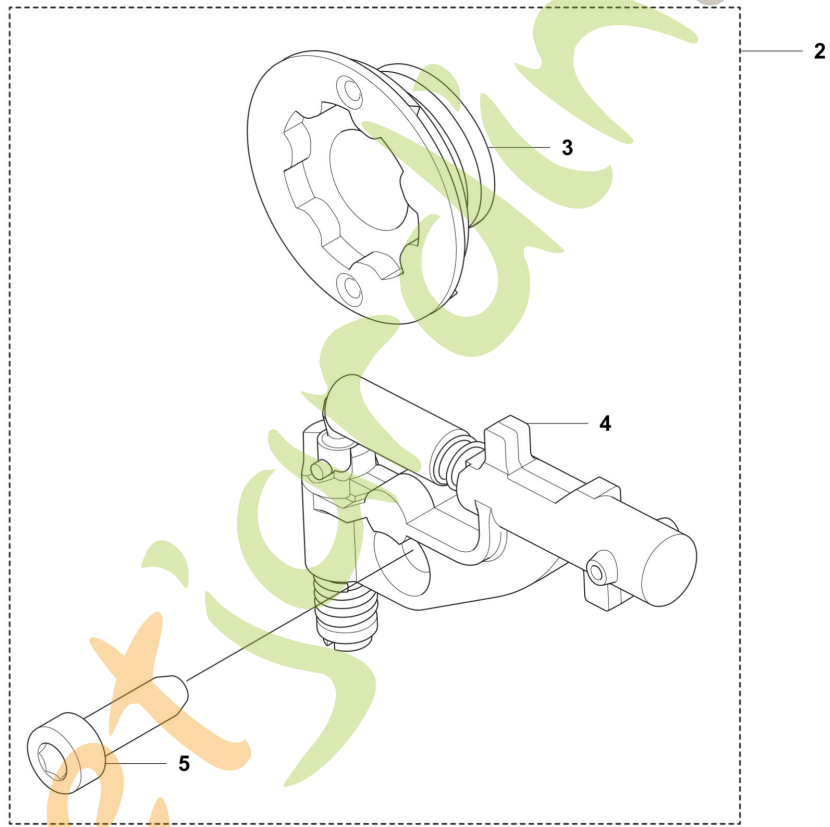

2026-06-02

Husqvarna 450X

450X ,450X Rancher
ACCESSORIES

Ref	Article Number	Article Name	Comment
1	531222001	CLÉ MIXTE	
2	547051101	POMPE A HUILE COMPLÈTE	
3	546260601	PIGNON	To be used with 5441801-03 Oil pump assy
4	544180103	POMPE A HUILE COMPLÈTE	To be used with 5462606-01 Worm gear
5	503217416	VIS IHSCT	

450X, 450 X Rancher
CHAIN BRAKE AND CLUTCH COVER

Ref	Article Number	Article Name	Comment
1	538826501	CARTER D'EMBRAYAGE COMPLET	
2	735310820	CIRCLIP	
3	537286601	CLIQUET D'ENTRAÎNEMENT	
4	540063301	GUIDAGE DE CHAÎNE	
5	537017401	DOUILLE	
6	503890802	GENOUILLÈRE COMPLÈTE	
7	503465901	RESSORT DE FREIN	
8	503855201	DOUILLE DE GUIDAGE	
9	544082901	COUVERCLE	
10	526221801	SCREW CITXPANT	
11	544083001	PROTECTION D'USURE	
12	537043003	BANDE DE FREIN COMPLÈTE	
13	503892901	AXE	
14	537397001	VIS SANS FIN	
15	537079402	ROUE À VIS SANS FIN	
16	740480702	JOINT TORIQUE	
17	503230063	RONDELLE	
18	505197301	ÉCROU	