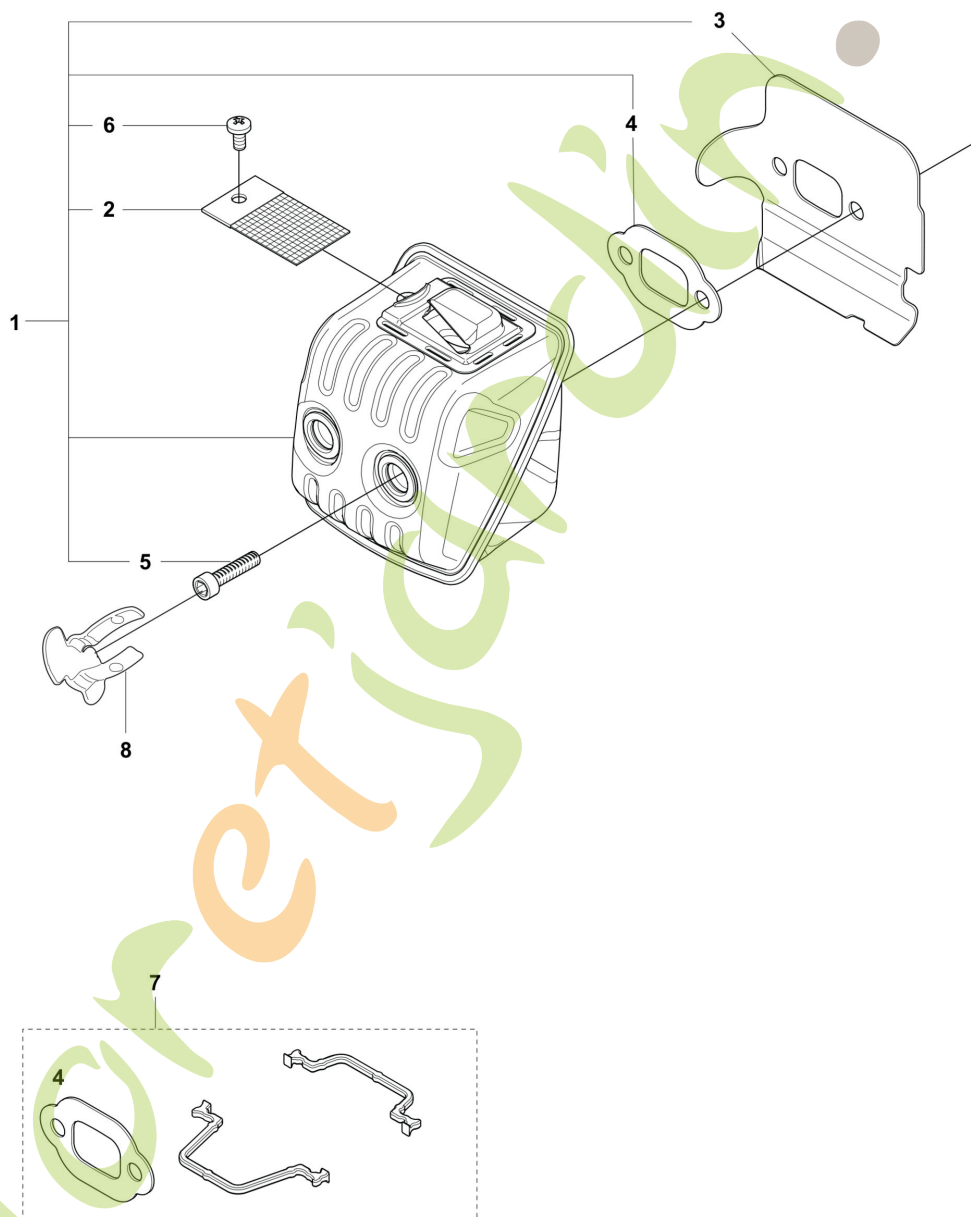

450S, 450S Rancher
MUFFLER

Ref	Article Number	Article Name	Comment
1	595931702	KIT SILENCIEUX	
2	578249801	PARE-ÉTINCELLES	
3	595932401	DÉFLECTEUR DE CHALEUR	
4	578249601	JOINT	
5	525825103	VIS ITXSCM	
6	724128759	VIS CRPANM	
7	544972002	JEU DE JOINTS	
8	547427801	CAPUCHON	

ForêtJardin.com