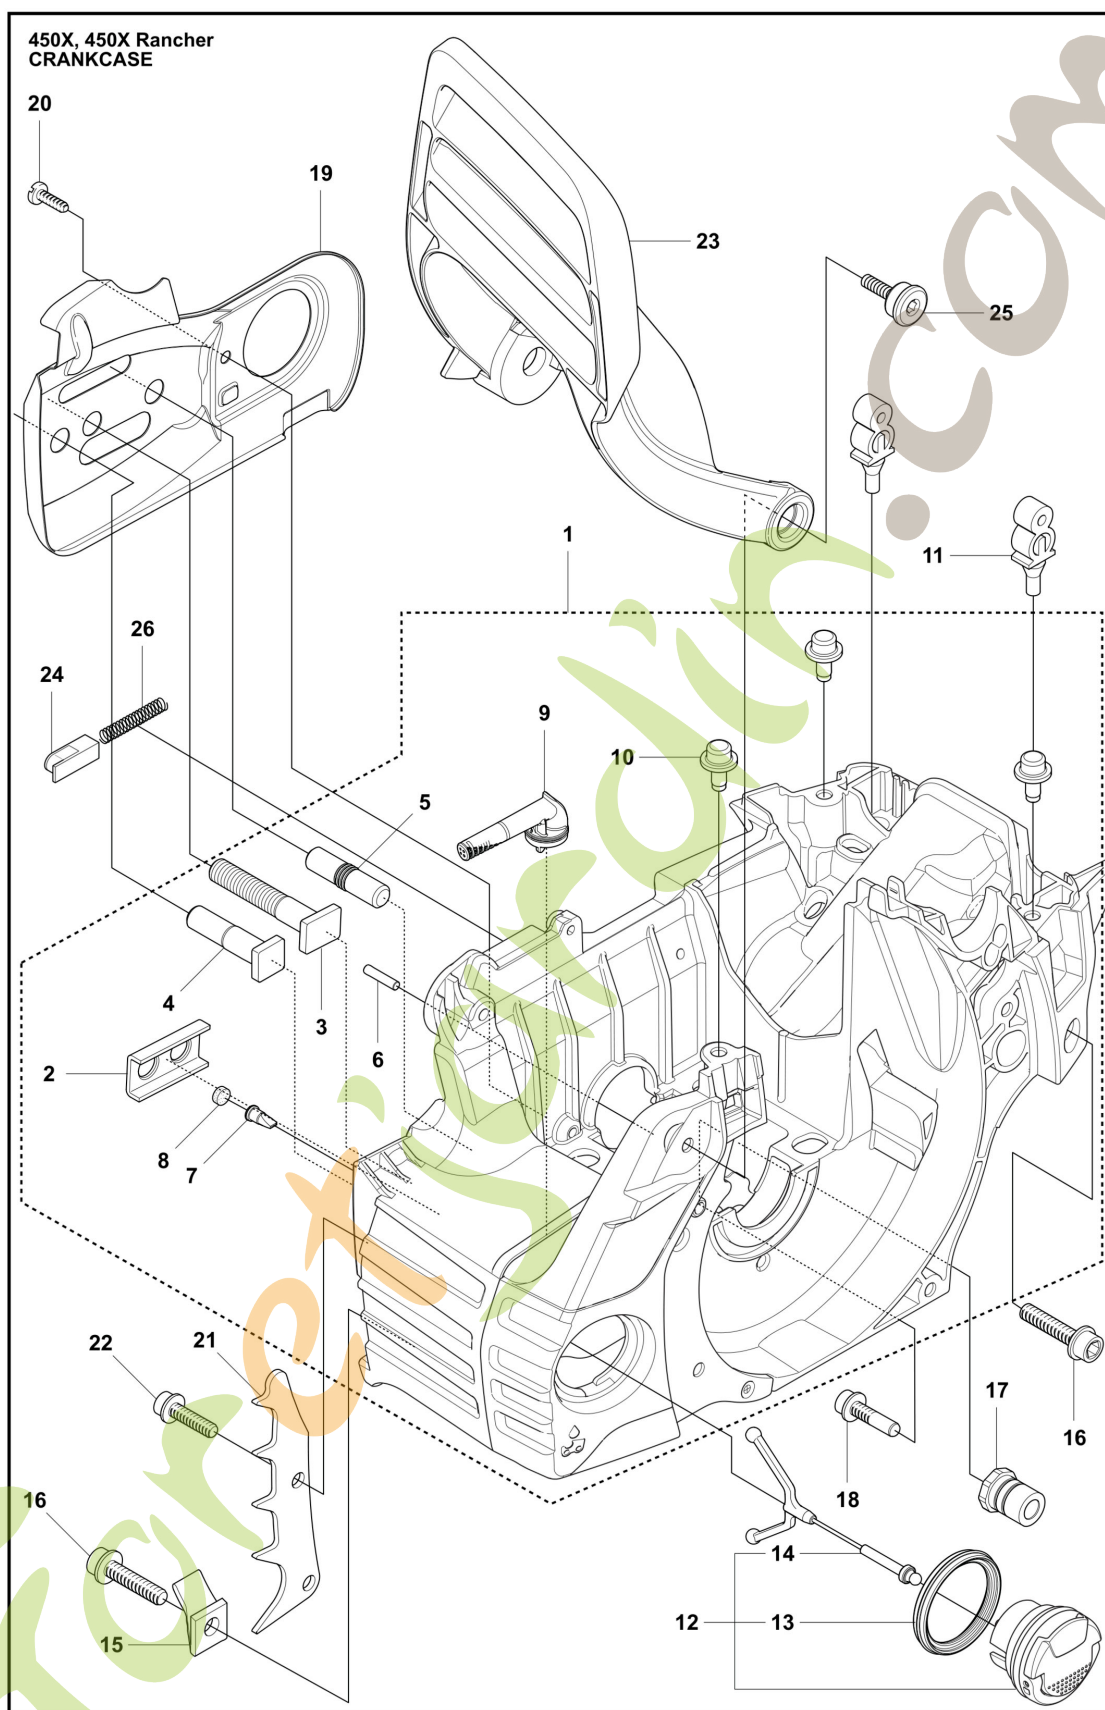

2026-06-02

Husqvarna 450X

450X ,450X Rancher
ACCESSORIES

Ref	Article Number	Article Name	Comment
1	531222001	CLÉ MIXTE	
2	547051101	POMPE A HUILE COMPLÈTE	
3	546260601	PIGNON	To be used with 5441801-03 Oil pump assy
4	544180103	POMPE A HUILE COMPLÈTE	To be used with 5462606-01 Worm gear
5	503217416	VIS IHSCT	

450X, 450 X Rancher
CHAIN BRAKE AND CLUTCH COVER

Ref	Article Number	Article Name	Comment
1	538826501	CARTER D'EMBRAYAGE COMPLET	
2	735310820	CIRCLIP	
3	537286601	CLIQUET D'ENTRAÎNEMENT	
4	540063301	GUIDAGE DE CHAÎNE	
5	537017401	DOUILLE	
6	503890802	GENOUILLÈRE COMPLÈTE	
7	503465901	RESSORT DE FREIN	
8	503855201	DOUILLE DE GUIDAGE	
9	544082901	COUVERCLE	
10	526221801	SCREW CITXPANT	
11	544083001	PROTECTION D'USURE	
12	537043003	BANDE DE FREIN COMPLÈTE	
13	503892901	AXE	
14	537397001	VIS SANS FIN	
15	537079402	ROUE À VIS SANS FIN	
16	740480702	JOINT TORIQUE	
17	503230063	RONDELLE	
18	505197301	ÉCROU	

ForêtJardin.com

450X, 450X Rancher
CLUTCH AND OIL PUMP

Ref	Article Number	Article Name	Comment
1	537110503	EMBAYAGE COMPLET	
2	537359101	RESSORT D'EMBAYAGE	
3	577035301	TAMBOUR D EMBAYAGE COMPLET	
4	599531501	ROULEMENT À AIGUILLE	
5	503931801	ROUE À VIS SANS FIN	
6	540057902	PISTON DE POMPE	
7	537154802	CYLINDRE DE POMPE	
8	544084202	TUYAU D'HUILE	