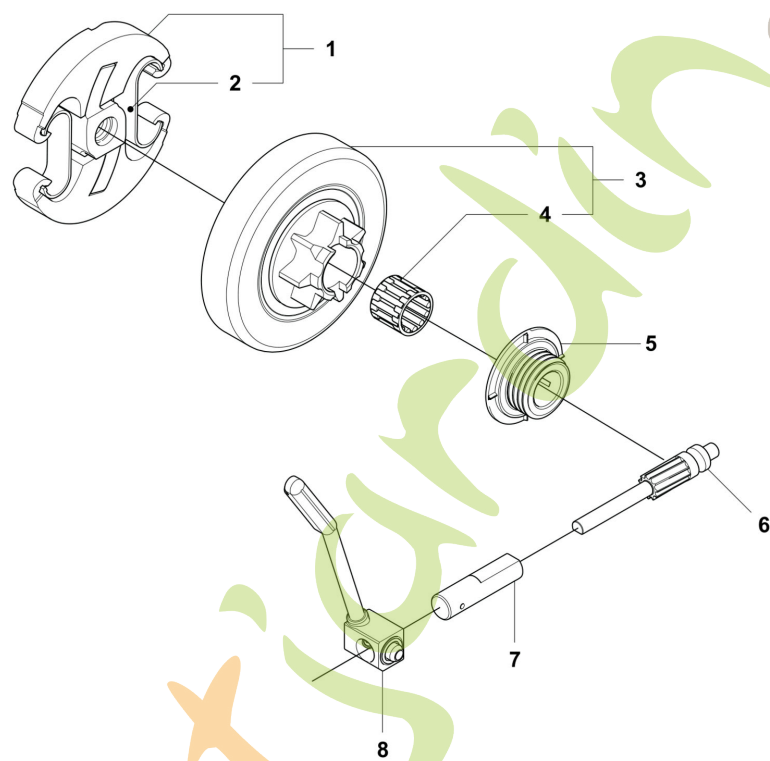

Ref	Article Number	Article Name	Comment
-----	----------------	--------------	---------

ForêtJardin.com

1	546004501	CARTER MOTEUR COMPLET	546004502
2	503875802	PLAQUE DE RENFORCEMENT	
3	503875402	GOUJON DE GUIDE	
4	537334601	GOUJON DE GUIDE	
5	544036401	GOUJON DE GUIDE	
6	503240905	ROULEMENT À AIGUILLES	
7	530026119	SOUPAPE	
8	537403501	FILTER	
9	544083301	FILTRE A HUILE	
10	544331601	GOUPILLE DE GUIDAGE	
11	503869301	SUPPORT	
12	522620001	BOUCHON DE RÉSERVOIR COMPLET	
13	537215001	JOINT	
14	503578901	SUPPORT	
15	503886301	AXE	
16	503217520	VIS IHSCFT	
17	501007601	SUPPORT	
18	503215103	VIS IHSCFT	
19	544094001	PLAQUE DE GUIDAGE	
20	503217010	VIS CCRPANT	
21	503905901	GRIFFE	
22	503217520	VIS IHSCFT	
23	544082601	PROTECTION DE LA MAIN	

24	503892401	VERROU
25	503893001	VIS
26	503436501	RESSORT DE POSITION

Ref	Article Number	Article Name	Comment
1	525605001	VILEBREQUIN COMPLET	
2	529574201	ROULEMENT À BILLES	
3	544013801	JOINT	
4	510044501	ROULEMENT À AIGUILLE	

ForêtJardin.com

450X, 450X Rancher
CLUTCH AND OIL PUMP

Ref	Article Number	Article Name	Comment
1	537110503	EMBAYAGE COMPLET	
2	537359101	RESSORT D'EMBAYAGE	
3	577035301	TAMBOUR D EMBAYAGE COMPLET	
4	599531501	ROULEMENT À AIGUILLE	
5	503931801	ROUE À VIS SANS FIN	
6	540057902	PISTON DE POMPE	
7	537154802	CYLINDRE DE POMPE	
8	544084202	TUYAU D'HUILE	