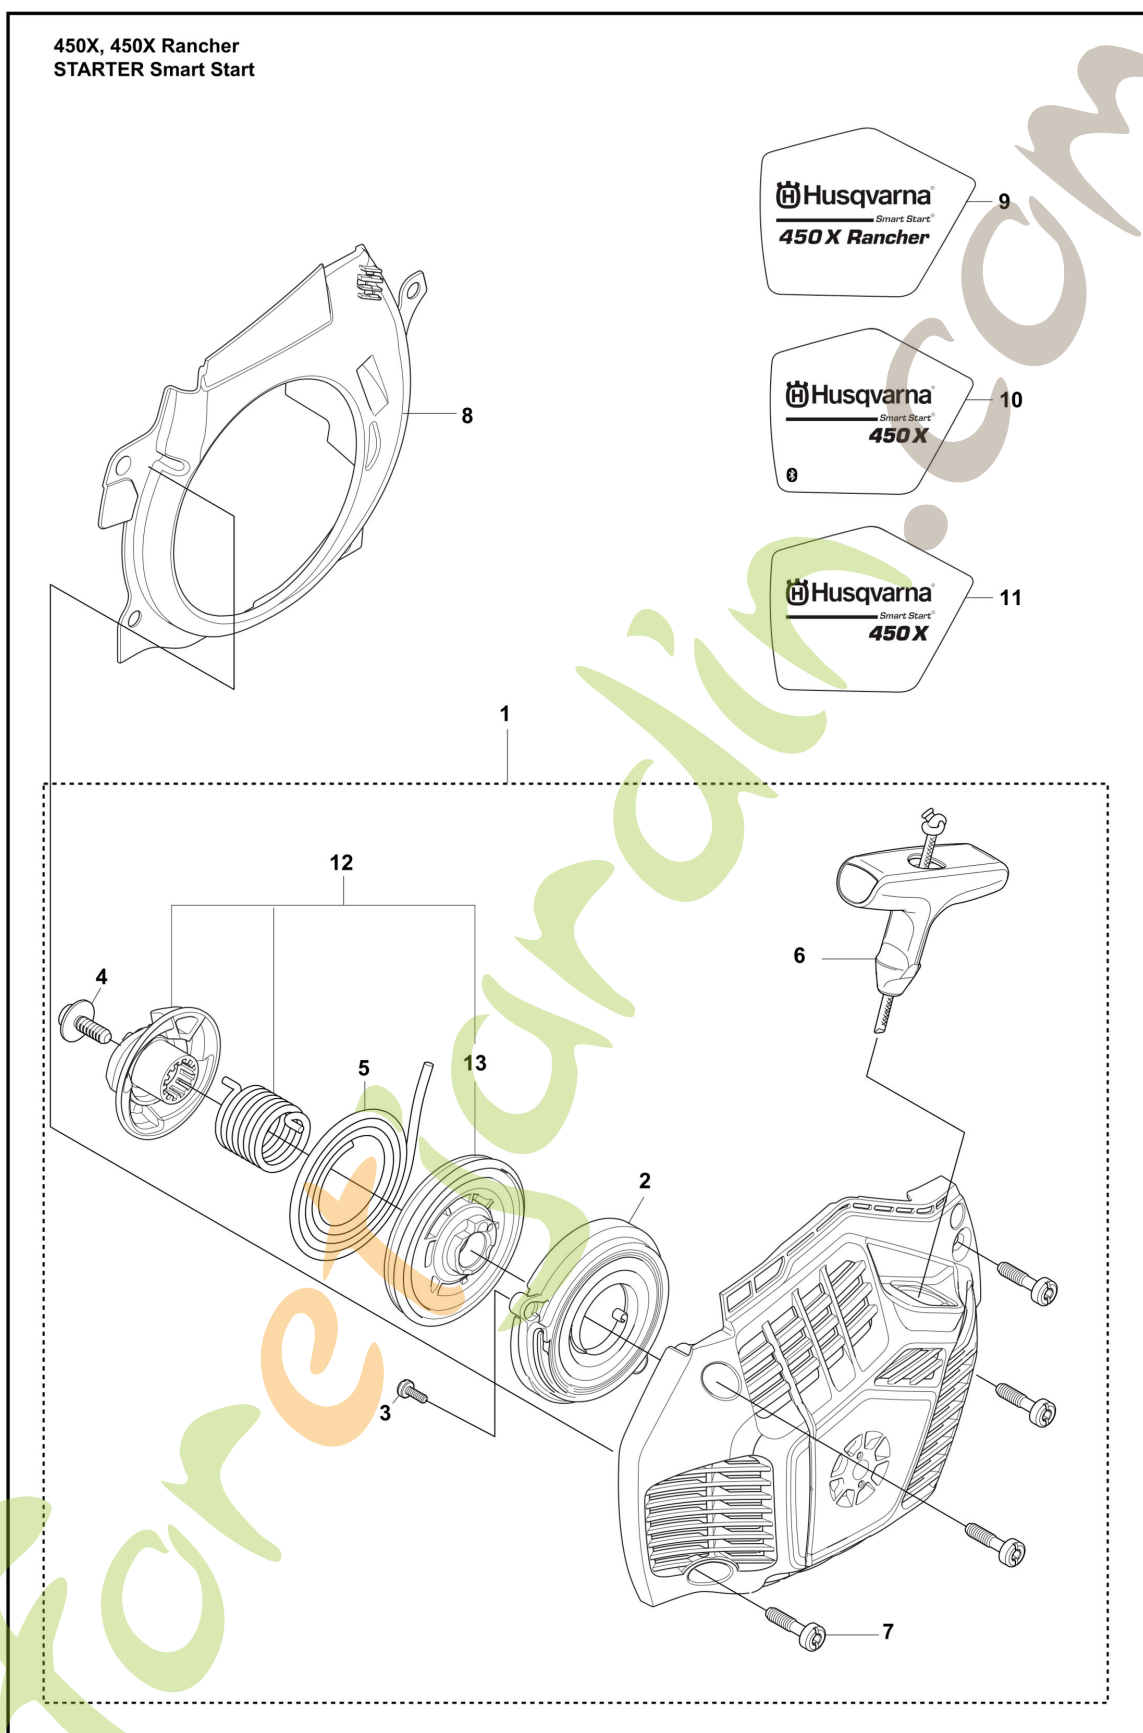

450X, 450X Rancher
STARTER Smart Start

Ref	Article Number	Article Name	Comment
1	548060201	LANCEUR COMPLET	
2	598750302	CASSETTE DE RESSORTS COMPLÈTE	
3	525887401	SCREW CITXPANT	
4	576356601	SCREW ITXSCT	
5	503858902	CORDE	
6	537232501	POIGNÉE DE DÉMARRAGE	
7	503217321	VIS	
8	538937101	DÉFLECTEUR D'AIR	
9	547061008	AUTOCOLLANT	
10	547061009	AUTOCOLLANT	
11	547061007	AUTOCOLLANT	
12	548072201	POULIE DE LANCEUR	
13	537547001	POULIE DE LANCEUR