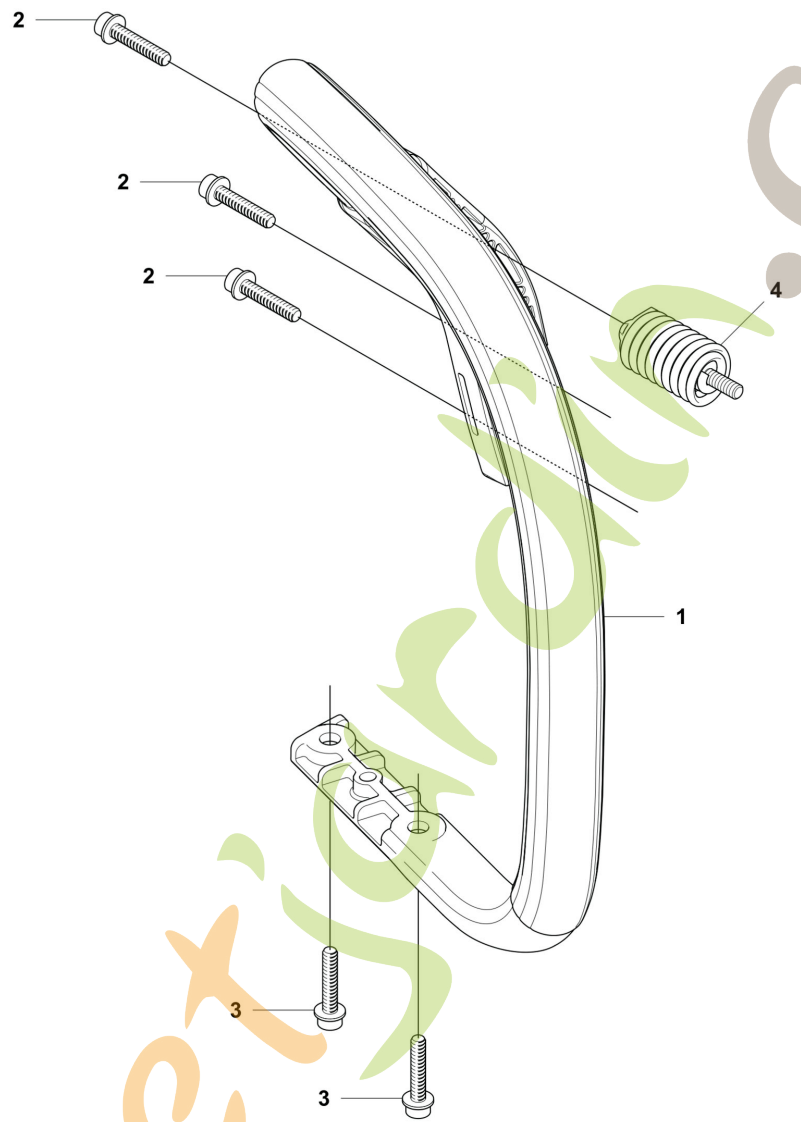

450X, 450X Rancher
HANDLE

Ref	Article Number	Article Name	Comment
1	544083901	POIGNÉE AVANT	
2	503218876	VIS IH SCT	
3	503210270	VIS IH SCT	
4	503898301	AMORTISSEUR	

ForêtJardin.com