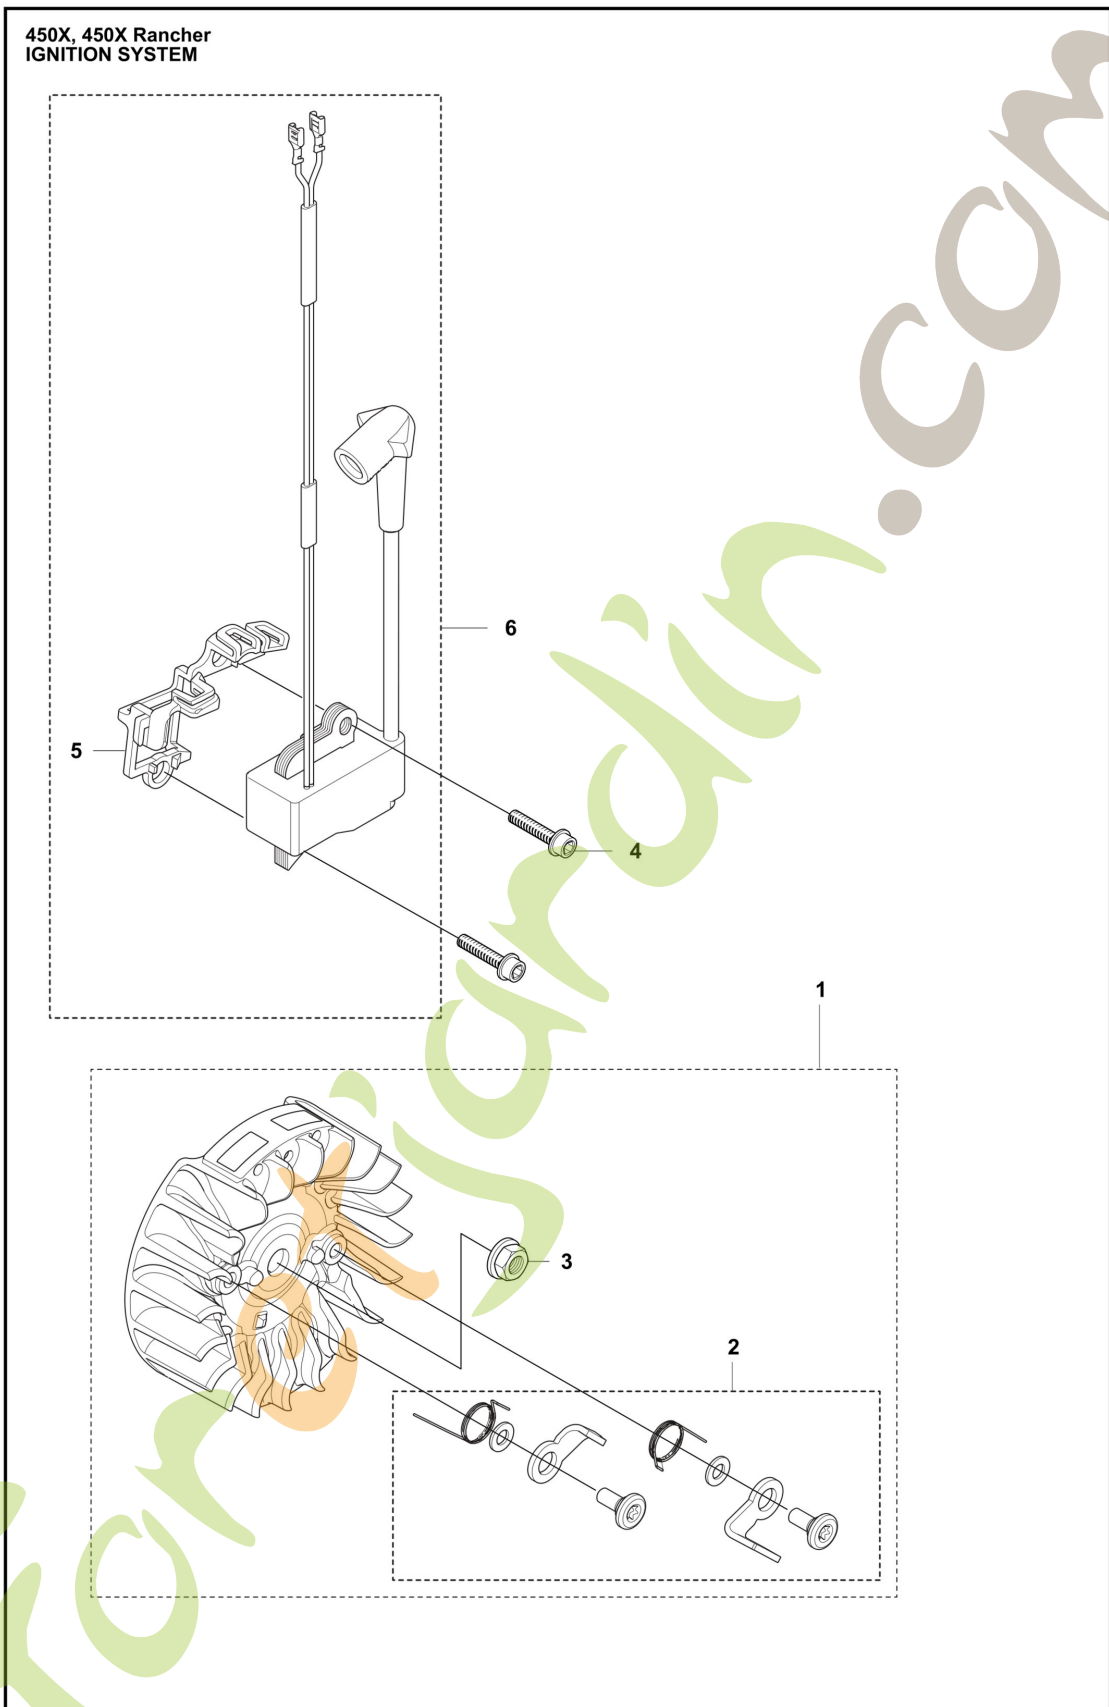

Ref	Article Number	Article Name	Comment
1	536222801	VOLANT COMPLET	
2	536660601	SCREW KIT	
3	503220401	ÉCROU	
4	503200220	VIS IHSCFM	
5	547224401	SUPPORT	
6	546145601	BLOC ELECTRONIQUE COMPLET	

ForêtJardin.com