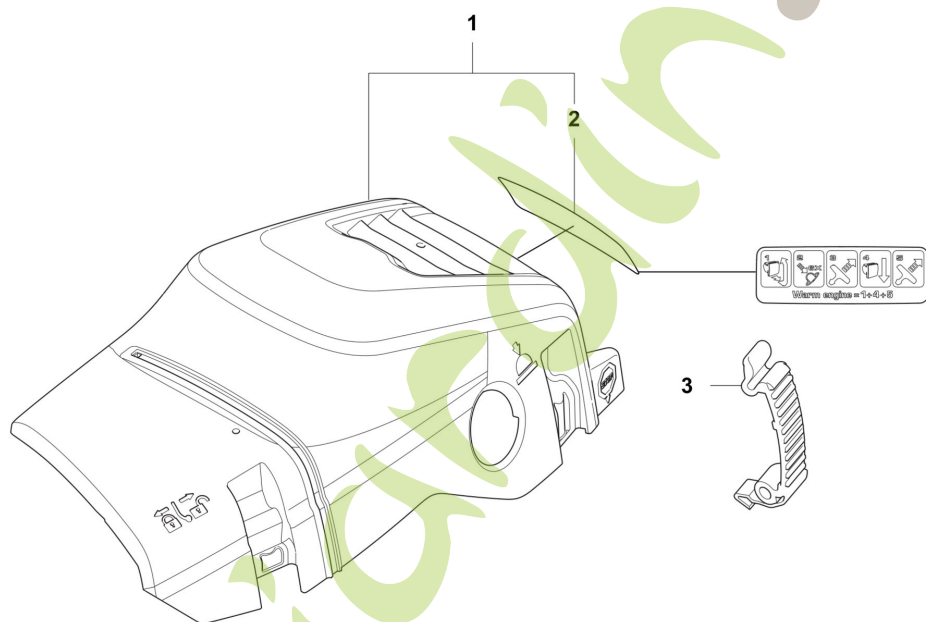

Ref	Article Number	Article Name	Comment
1	537110503	EMBAYAGE COMPLET	
2	537359101	RESSORT D'EMBAYAGE	
3	577035301	TAMBOUR D EMBAYAGE COMPLET	
4	599531501	ROULEMENT À AIGUILLE	
5	503931801	ROUE À VIS SANS FIN	
6	540057902	PISTON DE POMPE	
7	537154802	CYLINDRE DE POMPE	
8	544084202	TUYAU D'HUILE	

ForêtJardin.COM

450X, 450X Rancher
CYLINDER COVER