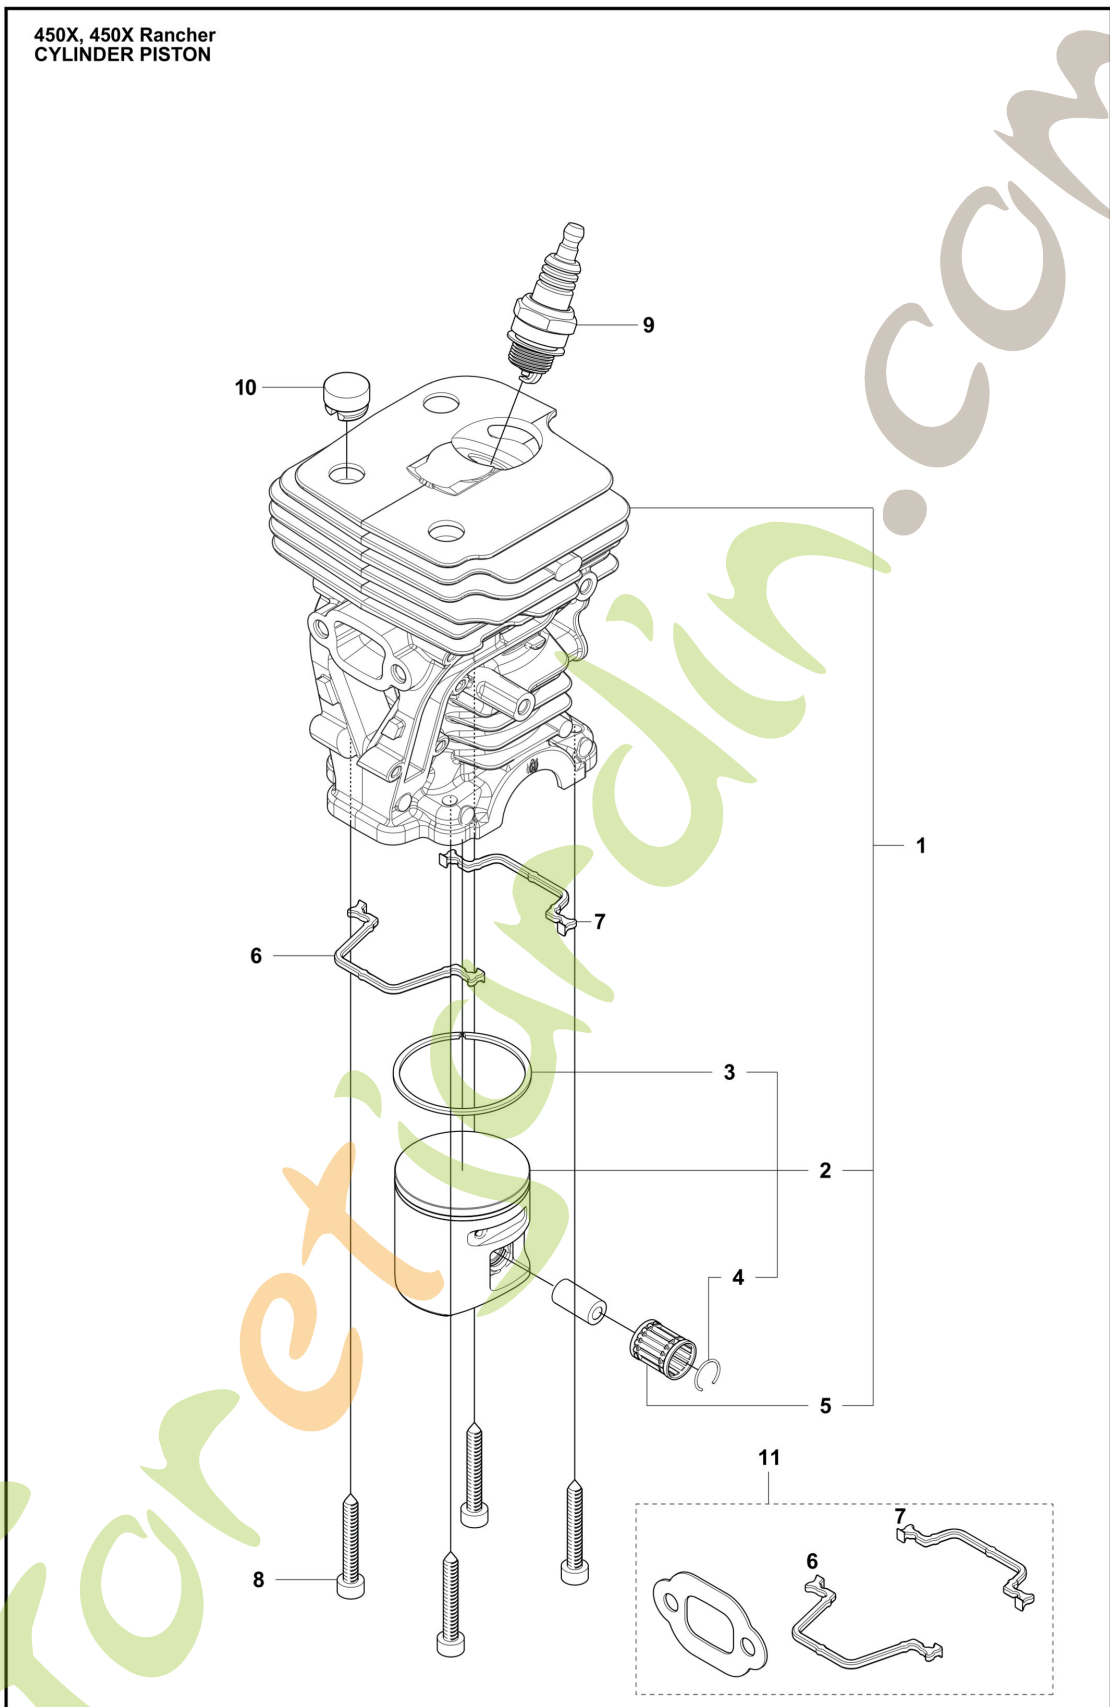

Ref	Article Number	Article Name	Comment
1	538662101	SYSTEME DE COUVERCLE DE CYLINDRE	
2	546023501	AUTOCOLLANT	
3	595303001	VERROUILLAGE À DÉCLIC	

ForêtJardin.com

450X, 450X Rancher
CYLINDER PISTON