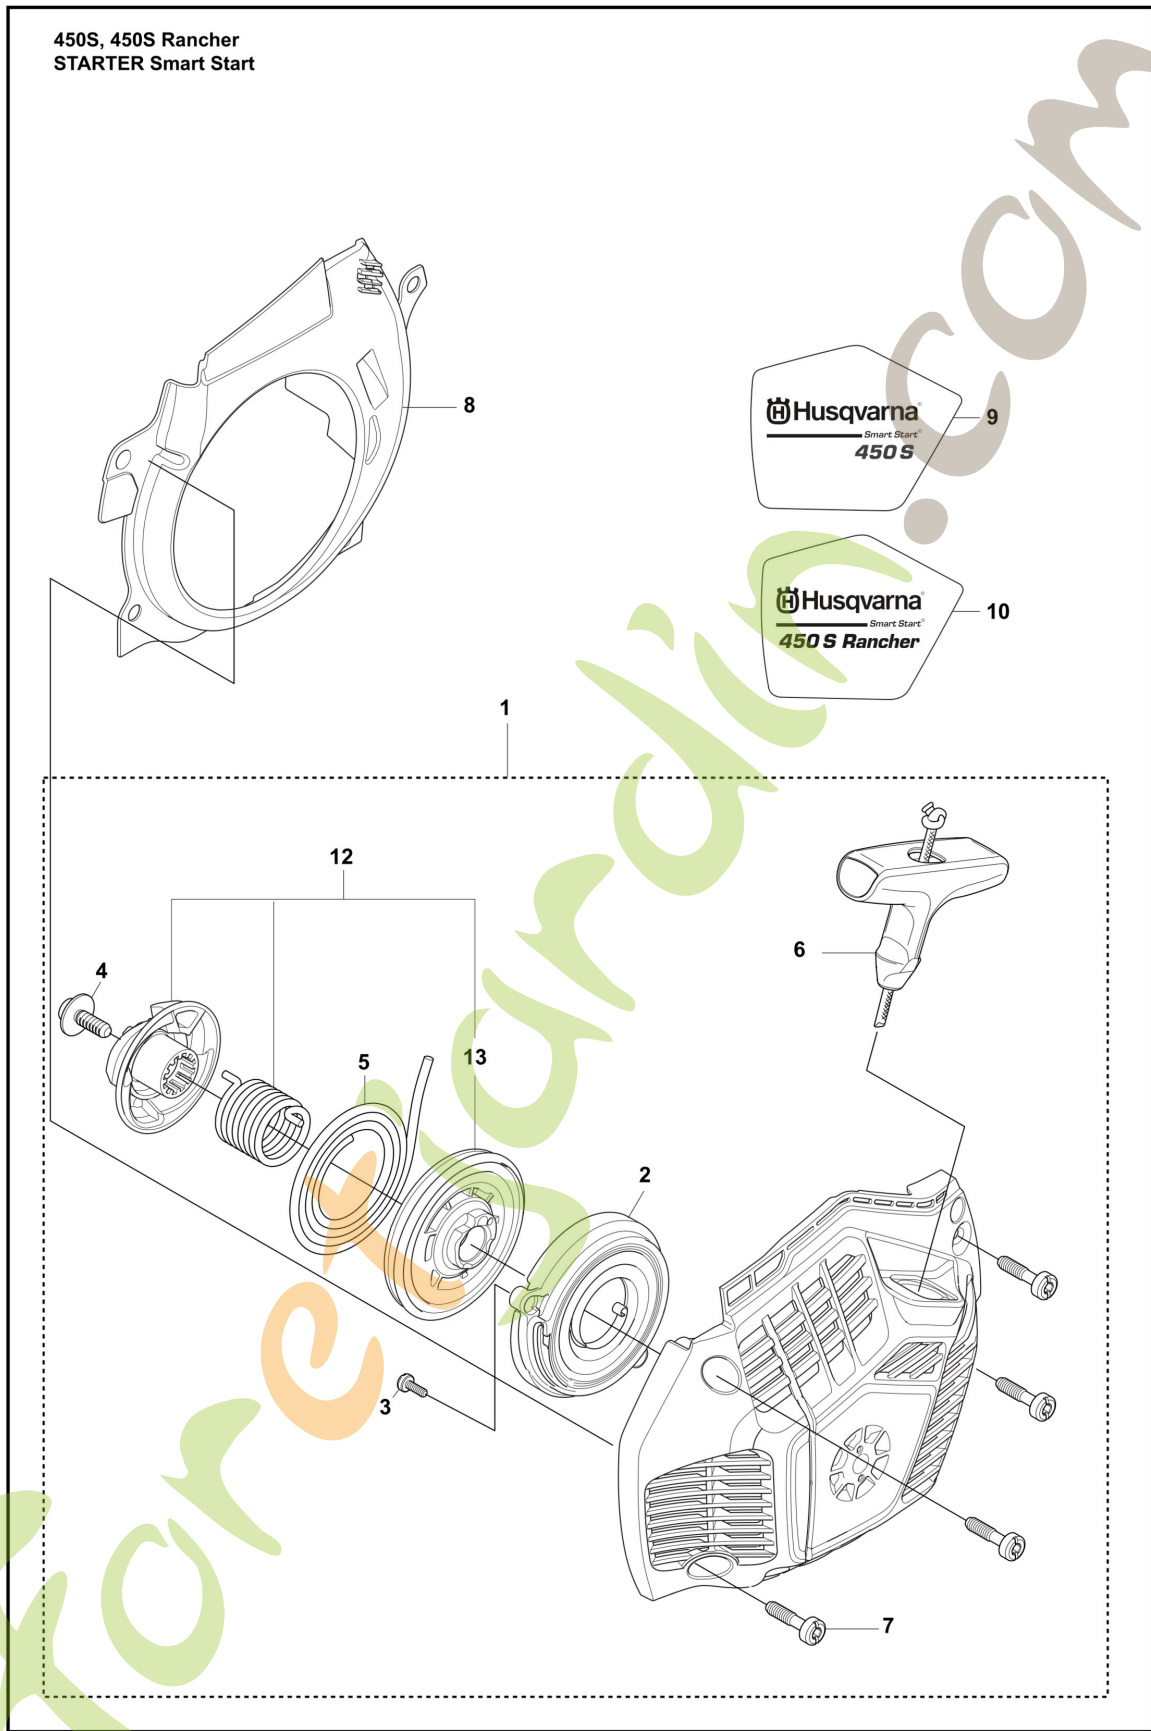

450S, 450S Rancher
STARTER Smart Start

Ref	Article Number	Article Name	Comment
1	548060201	LANCEUR COMPLET	
2	598750302	CASSETTE DE RESSORTS COMPLÈTE	
3	525887401	SCREW CITXPANT	
4	576356601	SCREW ITXSCT	
5	503858902	CORDE	
6	537232501	POIGNÉE DE DÉMARRAGE	
7	503217321	VIS	
8	538937101	DÉFLECTEUR D'AIR	
9	547061006	AUTOCOLLANT	
10	547061005	AUTOCOLLANT	
12	548072201	POULIE DE LANCEUR	
13	537547001	POULIE DE LANCEUR