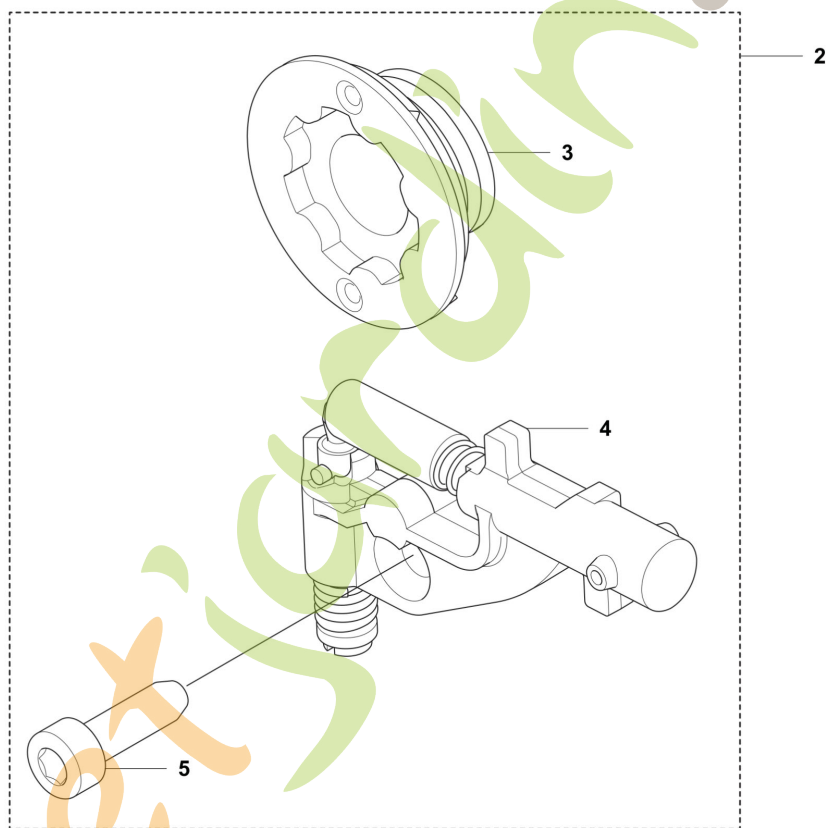

2026-06-03

Husqvarna 450S

450S ,450S Rancher
ACCESSORIES

Ref	Article Number	Article Name	Comment
1	531222001	CLÉ MIXTE	
2	547051101	POMPE A HUILE COMPLÈTE	
3	546260601	PIGNON	To be used with 5441801-03 Oil pump assy
4	544180103	POMPE A HUILE COMPLÈTE	To be used with 5462606-01 Worm gear
5	503217416	VIS IHSCT	

ForêtJardin.com

450S, 450S Rancher
CARBURETOR

Ref	Article Number	Article Name	Comment
1	531215601	CARBURATEUR	
2	590191501	KIT DE RÉPARATION	
3	502080201	JEU DE JOINTS	

ForêtJardin.com

Ref	Article Number	Article Name	Comment
1	544393401	TUBE COMPLET	
2	503200216	VIS IHSCFM	
3	544083801	INTERMEDATE WALL	
4	544084001	BRIDE	
5	503210725	VIS IHSCFT	
6	544084101	BRIDE	
7	544148201	SOUPAPE D'ACCÉLÉRATION	
8	531215601	CARBURATEUR	
9	505514701	SUPPORT DE FILTRE COMPLET	
10	544231401	ÉTRIER	
11	503936601	PURGE	
12	546029901	TUYAU	
13	577535101	TUYAU DE RETOUR	
14	544359902	COMMANDE	
15	503210750	VIS IHSCFT	
16	544080801	FILTRE À AIR	
16	544080802	FILTRE À AIR	
16	544080803	FILTRE À AIR	
17	735583000	RONDELLE	

450S, 450S Rancher
CHAIN BRAKE AND CLUTCH COVER

Ref	Article Number	Article Name	Comment
1	538826501	CARTER D'EMBRAYAGE COMPLET	
2	735310820	CIRCLIP	
3	537286601	CLIQUET D'ENTRAÎNEMENT	
4	540063301	GUIDAGE DE CHAÎNE	
5	537017401	DOUILLE	
6	503890802	GENOUILLÈRE COMPLÈTE	
7	503465901	RESSORT DE FREIN	
8	503855201	DOUILLE DE GUIDAGE	
9	544082901	COUVERCLE	
10	526221801	SCREW CITXPANT	
11	544083001	PROTECTION D'USURE	
12	537043003	BANDE DE FREIN COMPLÈTE	
13	503892901	AXE	
14	537397001	VIS SANS FIN	
15	537079402	ROUE À VIS SANS FIN	
16	740480702	JOINT TORIQUE	
17	503230063	RONDELLE	
18	505197301	ÉCROU	