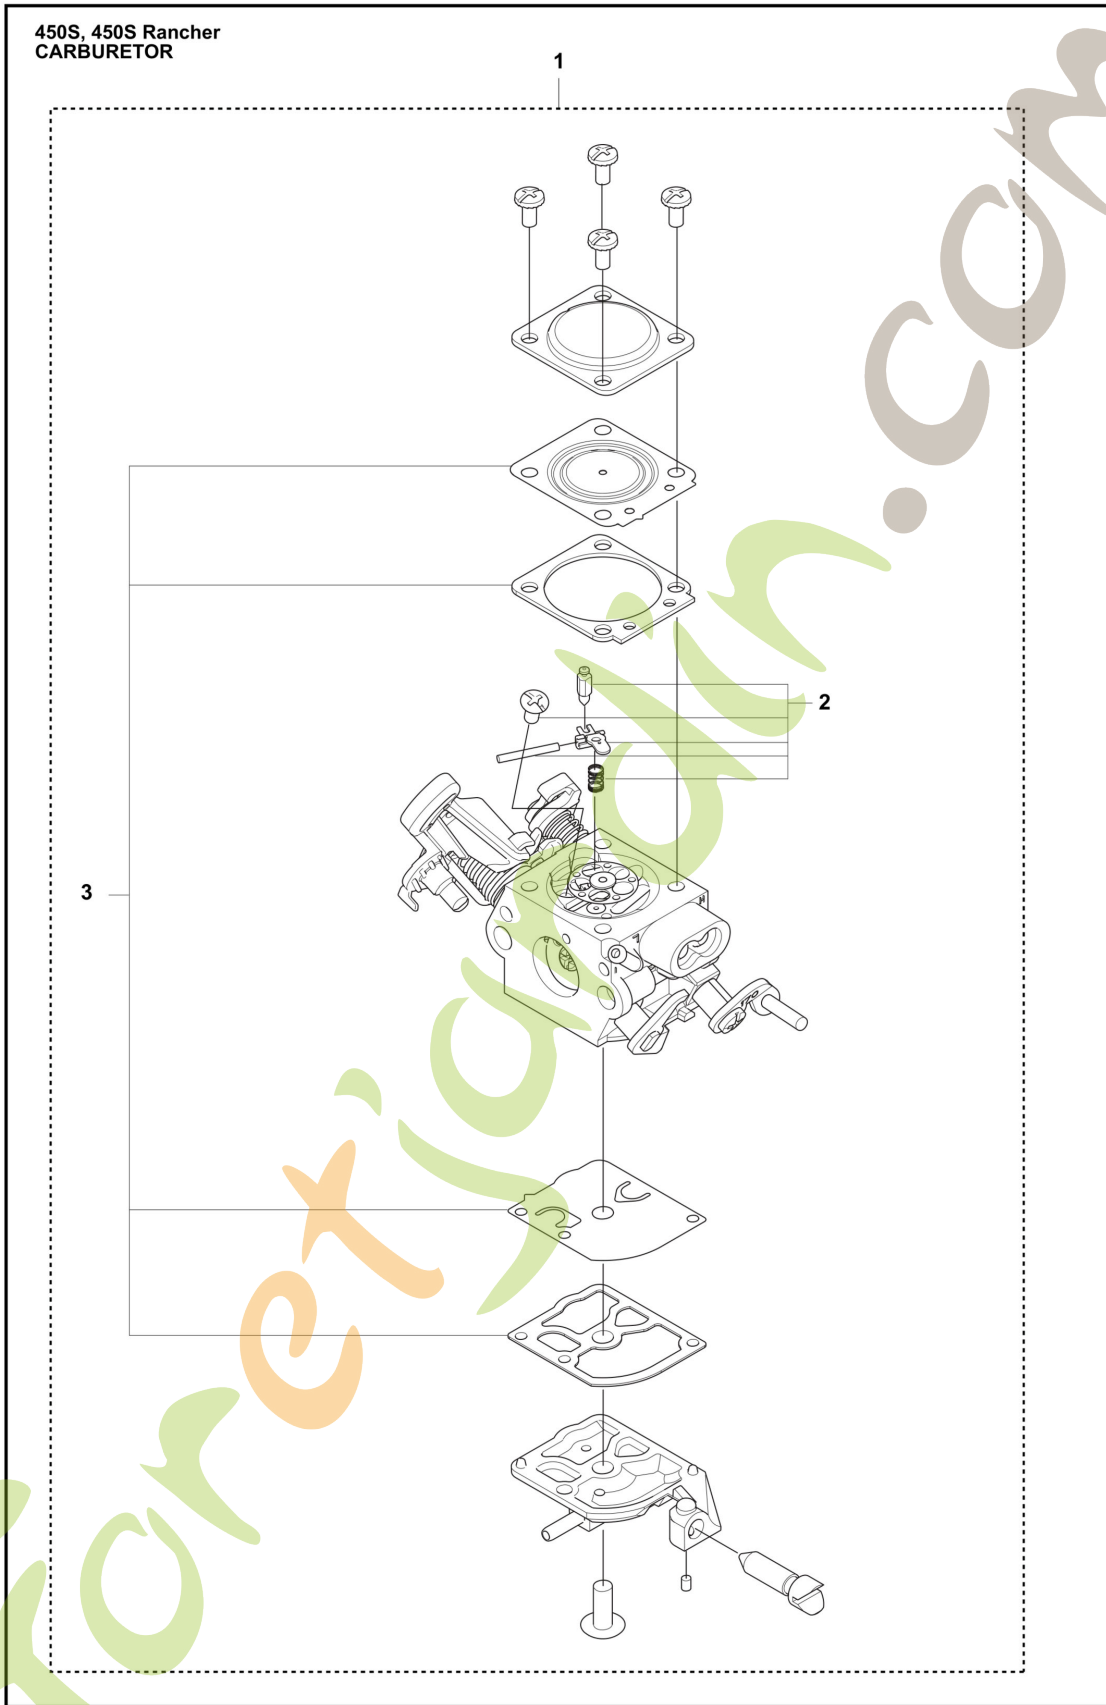

2026-06-03

Husqvarna 450S

450S ,450S Rancher
ACCESSORIES

Ref	Article Number	Article Name	Comment
1	531222001	CLÉ MIXTE	
2	547051101	POMPE A HUILE COMPLÈTE	
3	546260601	PIGNON	To be used with 5441801-03 Oil pump assy
4	544180103	POMPE A HUILE COMPLÈTE	To be used with 5462606-01 Worm gear
5	503217416	VIS IHSCT	

ForêtJardin.com

450S, 450S Rancher
CARBURETOR

Ref	Article Number	Article Name	Comment
1	531215601	CARBURATEUR	
2	590191501	KIT DE RÉPARATION	
3	502080201	JEU DE JOINTS	

ForêtJardin.com

Ref	Article Number	Article Name	Comment
1	544393401	TUBE COMPLET	
2	503200216	VIS IHSCFM	
3	544083801	INTERMEDATE WALL	
4	544084001	BRIDE	
5	503210725	VIS IHSCFT	
6	544084101	BRIDE	
7	544148201	SOUPAPE D'ACCÉLÉRATION	
8	531215601	CARBURATEUR	
9	505514701	SUPPORT DE FILTRE COMPLET	
10	544231401	ÉTRIER	
11	503936601	PURGE	
12	546029901	TUYAU	
13	577535101	TUYAU DE RETOUR	
14	544359902	COMMANDE	
15	503210750	VIS IHSCFT	
16	544080801	FILTRE À AIR	
16	544080802	FILTRE À AIR	
16	544080803	FILTRE À AIR	
17	735583000	RONDELLE	

450S, 450S Rancher
CHAIN BRAKE AND CLUTCH COVER

Ref	Article Number	Article Name	Comment
1	538826501	CARTER D'EMBRAYAGE COMPLET	
2	735310820	CIRCLIP	
3	537286601	CLIQUET D'ENTRAÎNEMENT	
4	540063301	GUIDAGE DE CHAÎNE	
5	537017401	DOUILLE	
6	503890802	GENOUILLÈRE COMPLÈTE	
7	503465901	RESSORT DE FREIN	
8	503855201	DOUILLE DE GUIDAGE	
9	544082901	COUVERCLE	
10	526221801	SCREW CITXPANT	
11	544083001	PROTECTION D'USURE	
12	537043003	BANDE DE FREIN COMPLÈTE	
13	503892901	AXE	
14	537397001	VIS SANS FIN	
15	537079402	ROUE À VIS SANS FIN	
16	740480702	JOINT TORIQUE	
17	503230063	RONDELLE	
18	505197301	ÉCROU	