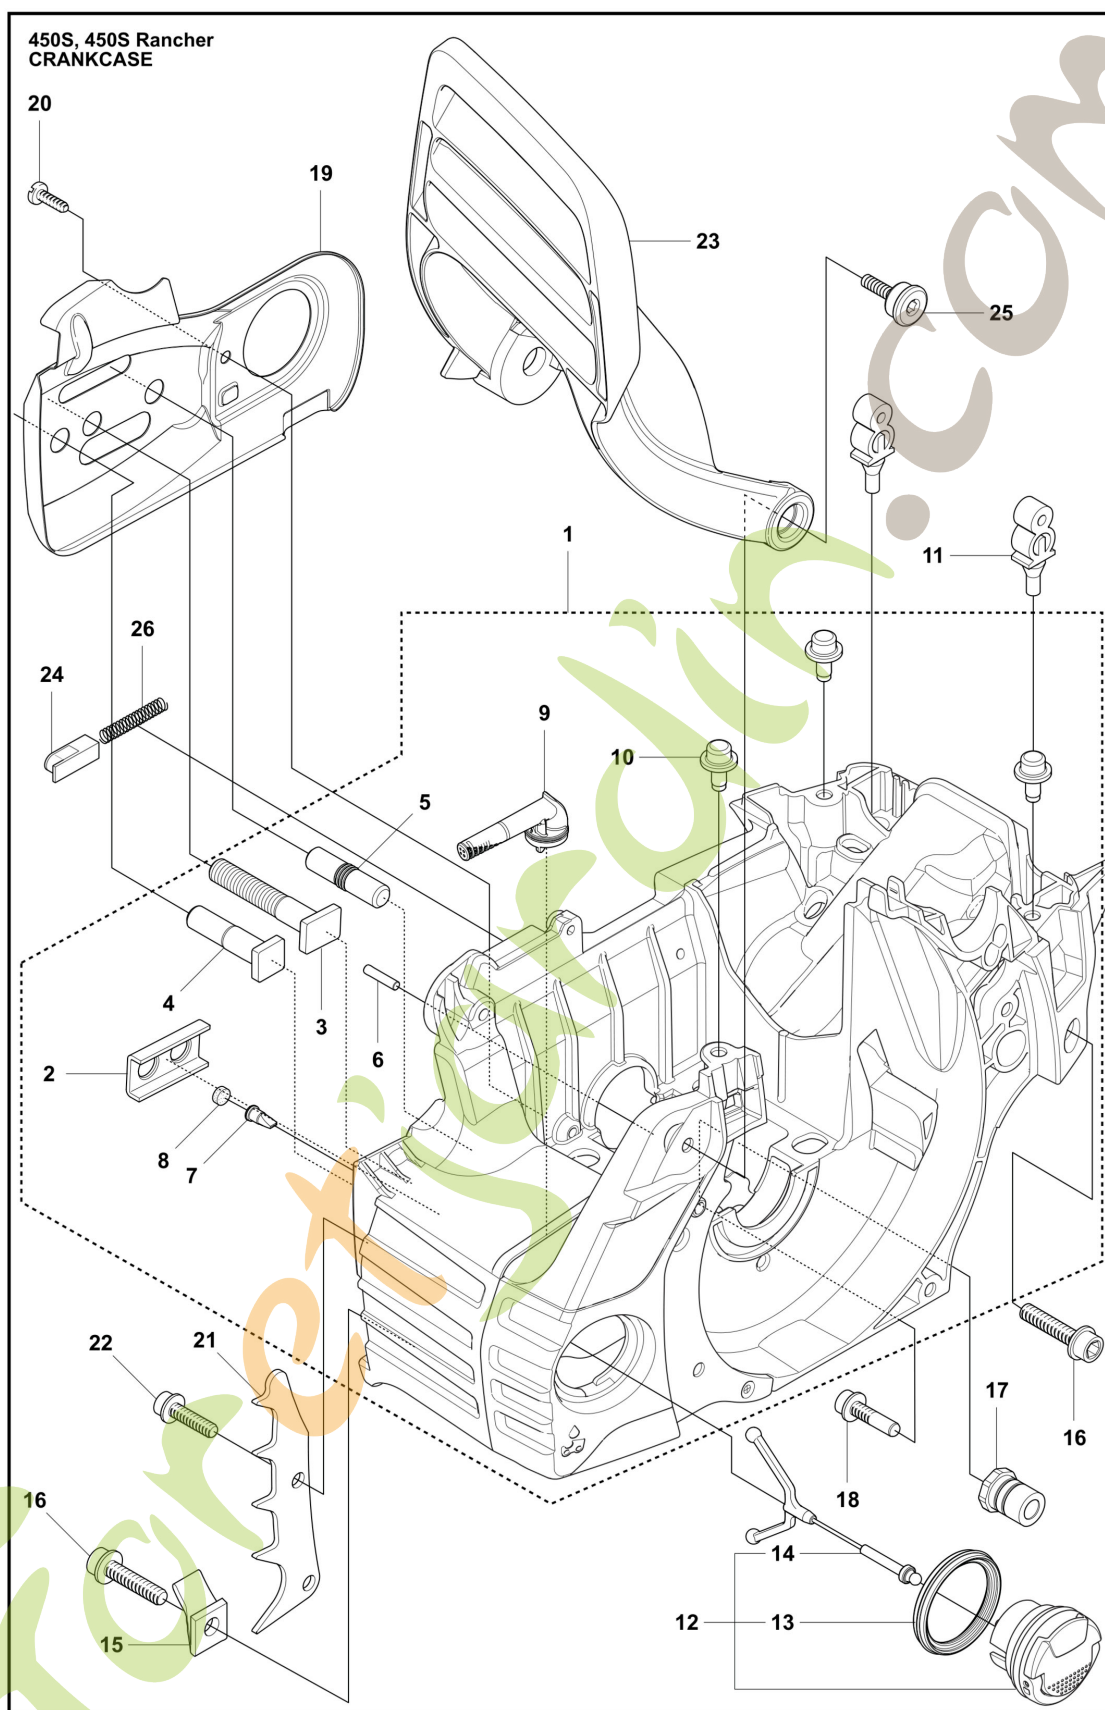

ForêtJardin.com

450S, 450S Rancher
CARBURETOR

Ref	Article Number	Article Name	Comment
1	531215601	CARBURATEUR	
2	590191501	KIT DE RÉPARATION	
3	502080201	JEU DE JOINTS	

ForêtJardin.com

Ref	Article Number	Article Name	Comment
1	544393401	TUBE COMPLET	
2	503200216	VIS IHSCFM	
3	544083801	INTERMEDATE WALL	
4	544084001	BRIDE	
5	503210725	VIS IHSCFT	
6	544084101	BRIDE	
7	544148201	SOUPAPE D'ACCÉLÉRATION	
8	531215601	CARBURATEUR	
9	505514701	SUPPORT DE FILTRE COMPLET	
10	544231401	ÉTRIER	
11	503936601	PURGE	
12	546029901	TUYAU	
13	577535101	TUYAU DE RETOUR	
14	544359902	COMMANDE	
15	503210750	VIS IHSCFT	
16	544080801	FILTRE À AIR	
16	544080802	FILTRE À AIR	
16	544080803	FILTRE À AIR	
17	735583000	RONDELLE	

450S, 450S Rancher
CHAIN BRAKE AND CLUTCH COVER

Ref	Article Number	Article Name	Comment
1	538826501	CARTER D'EMBRAYAGE COMPLET	
2	735310820	CIRCLIP	
3	537286601	CLIQUET D'ENTRAÎNEMENT	
4	540063301	GUIDAGE DE CHAÎNE	
5	537017401	DOUILLE	
6	503890802	GENOUILLÈRE COMPLÈTE	
7	503465901	RESSORT DE FREIN	
8	503855201	DOUILLE DE GUIDAGE	
9	544082901	COUVERCLE	
10	526221801	SCREW CITXPANT	
11	544083001	PROTECTION D'USURE	
12	537043003	BANDE DE FREIN COMPLÈTE	
13	503892901	AXE	
14	537397001	VIS SANS FIN	
15	537079402	ROUE À VIS SANS FIN	
16	740480702	JOINT TORIQUE	
17	503230063	RONDELLE	
18	505197301	ÉCROU	

Ref	Article Number	Article Name	Comment
			

1	546004501	CARTER MOTEUR COMPLET
2	503875802	PLAQUE DE RENFORCEMENT
3	503875402	GOUJON DE GUIDE
4	537334601	GOUJON DE GUIDE
5	544036401	GOUJON DE GUIDE
6	503240905	ROULEMENT À AIGUILLES
7	530026119	SOUPAPE
8	537403501	FILTER
9	544083301	FILTRE A HUILE
10	544331601	GOUPILLE DE GUIDAGE
11	503869301	SUPPORT
12	522620001	BOUCHON DE RÉSERVOIR COMPLET
13	537215001	JOINT
14	503578901	SUPPORT
15	503886301	AXE
16	503217520	VIS IHSCFT
17	501007601	SUPPORT
18	503215103	VIS IHSCFT
19	544094001	PLAQUE DE GUIDAGE
20	503217010	VIS CCRPANT
21	503905901	GRIFFE
22	503217520	VIS IHSCFT
23	544082601	PROTECTION DE LA MAIN