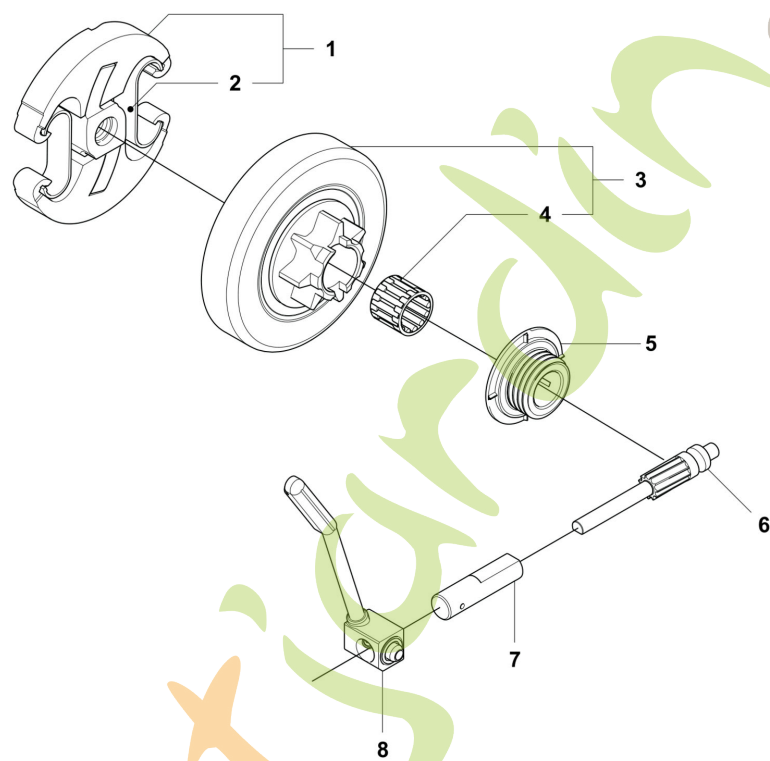

450S, 450S Rancher
CLUTCH AND OIL PUMP

Ref	Article Number	Article Name	Comment
1	537110503	EMBAYAGE COMPLET	
2	537359101	RESSORT D'EMBAYAGE	
3	578097901	TAMBOUR D EMBAYAGE COMPLET	
4	599531501	ROULEMENT À AIGUILLE	
5	503931801	ROUE À VIS SANS FIN	
6	540057902	PISTON DE POMPE	
7	537154802	CYLINDRE DE POMPE	
8	544084202	TUYAU D'HUILE	

ForêtJardin.COM