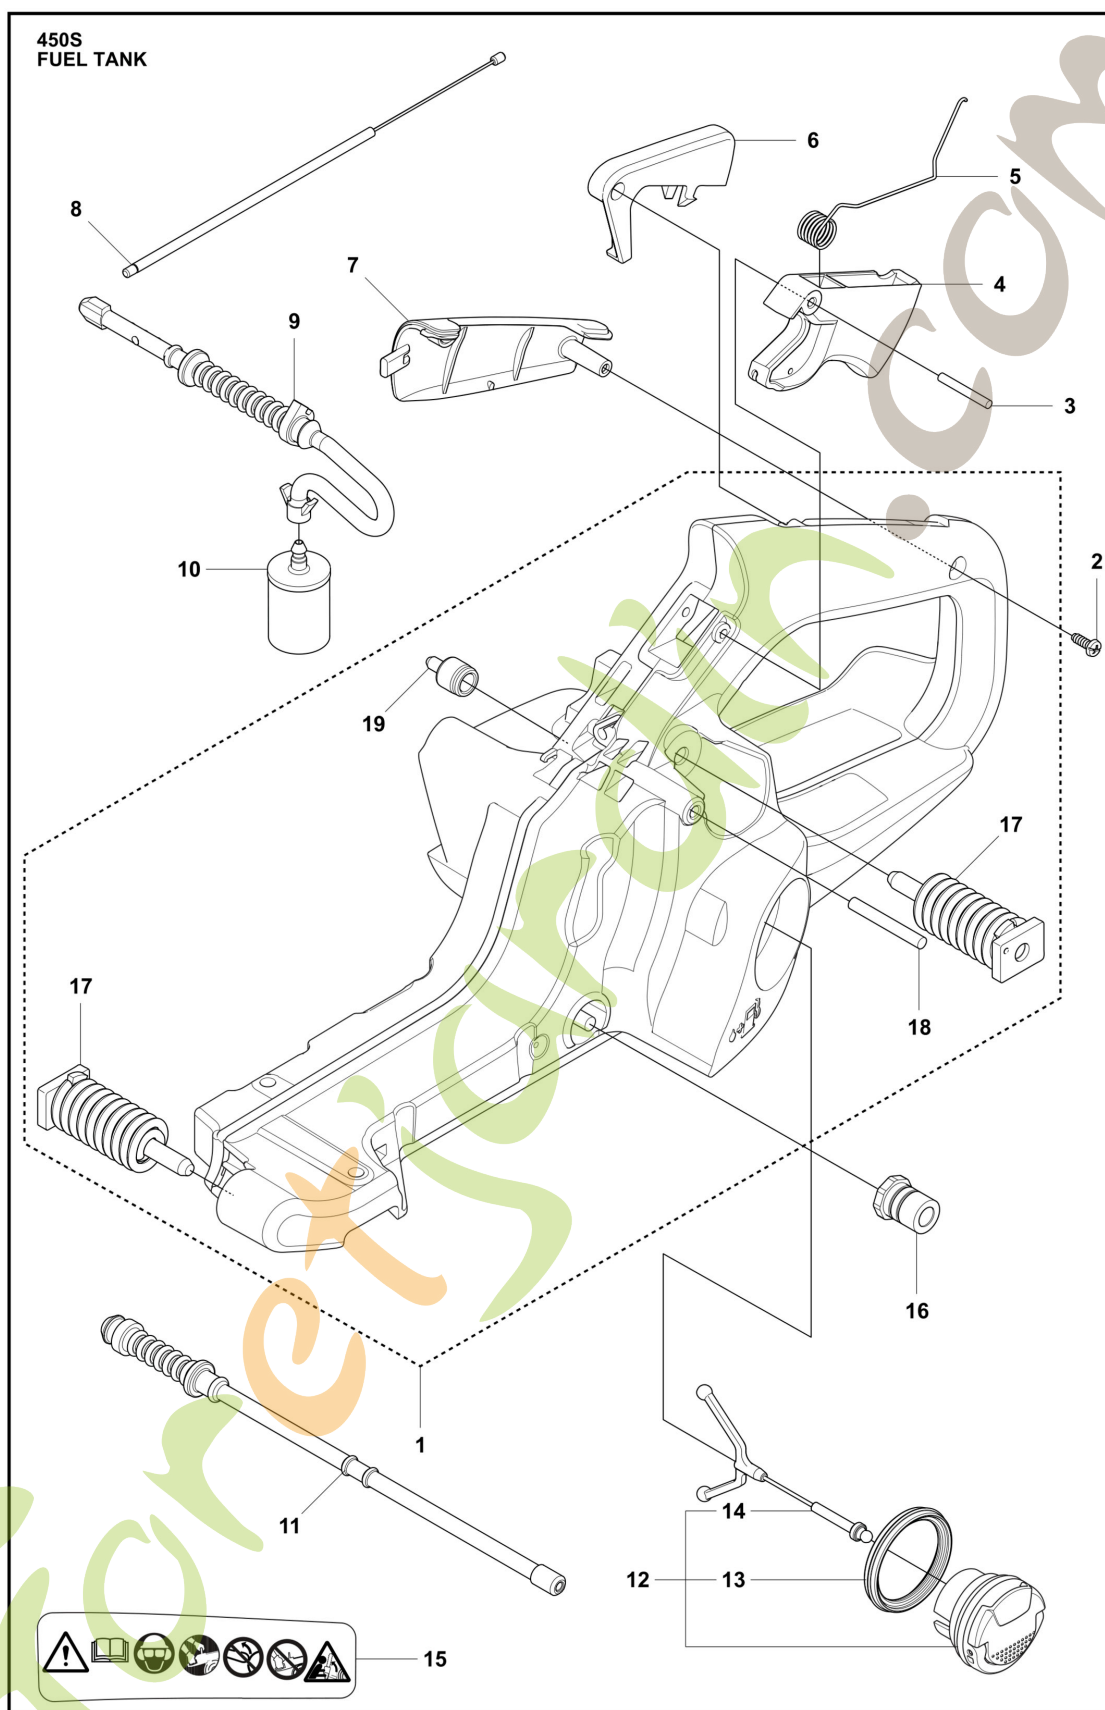

Ref	Article Number	Article Name	Comment
1	525862104	RÉSERVOIR DE CARBURANT COMPLET	
2	503212810	VIS CCRPANT	
3	720182520	GOUPILLE CYLINDRIQUE	
4	544099701	THROTTLE TRIGGER	
5	544099901	RESSORT	
6	544099801	GÂCHETTE DE SÉCURITÉ	
7	504106301	INSERT DE POIGNÉE	
8	504098801	CABLE	
9	544128604	DURITE D'ESSENCE	
10	503443201	FILTRE À CARBURANT	
11	577535101	TUYAU DE RETOUR	
12	522620001	BOUCHON DE RÉSERVOIR COMPLET	
13	537215001	JOINT	
14	503578901	SUPPORT	
15	544375001	AUTOCOLLANT	
16	501007601	SUPPORT	
17	544101201	AMORTISSEUR	
18	721126339	PION DE CENTRAGE	
19	501152901	PURGE DU RÉSERVOIR