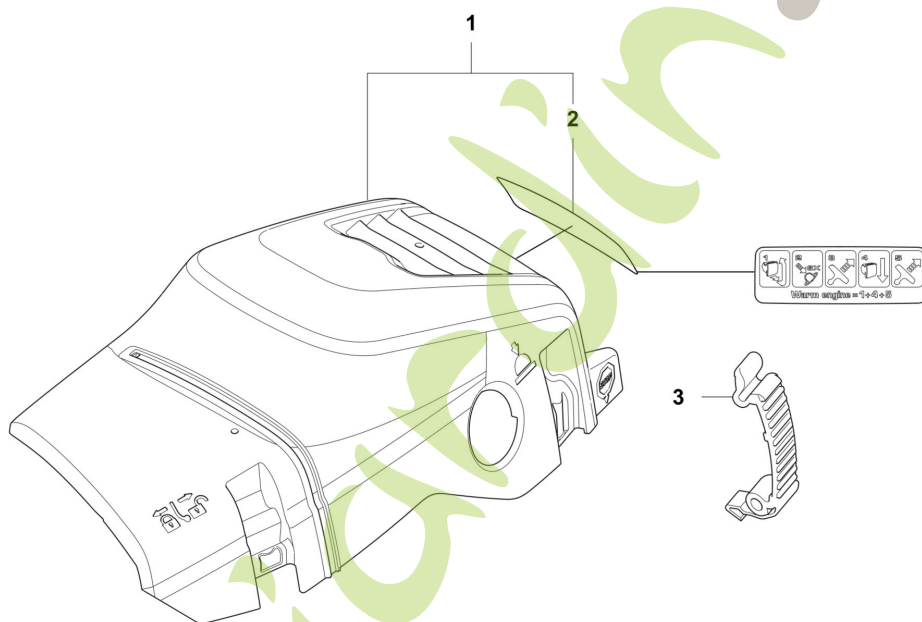

450S, 450S Rancher
CYLINDER COVER

Ref	Article Number	Article Name	Comment
1	538662102	SYSTEME DE COUVERCLE DE CYLINDRE	
2	546023601	AUTOCOLLANT	
3	595303001	VERROUILLAGE À DÉCLIC	

ForêtJardin.com