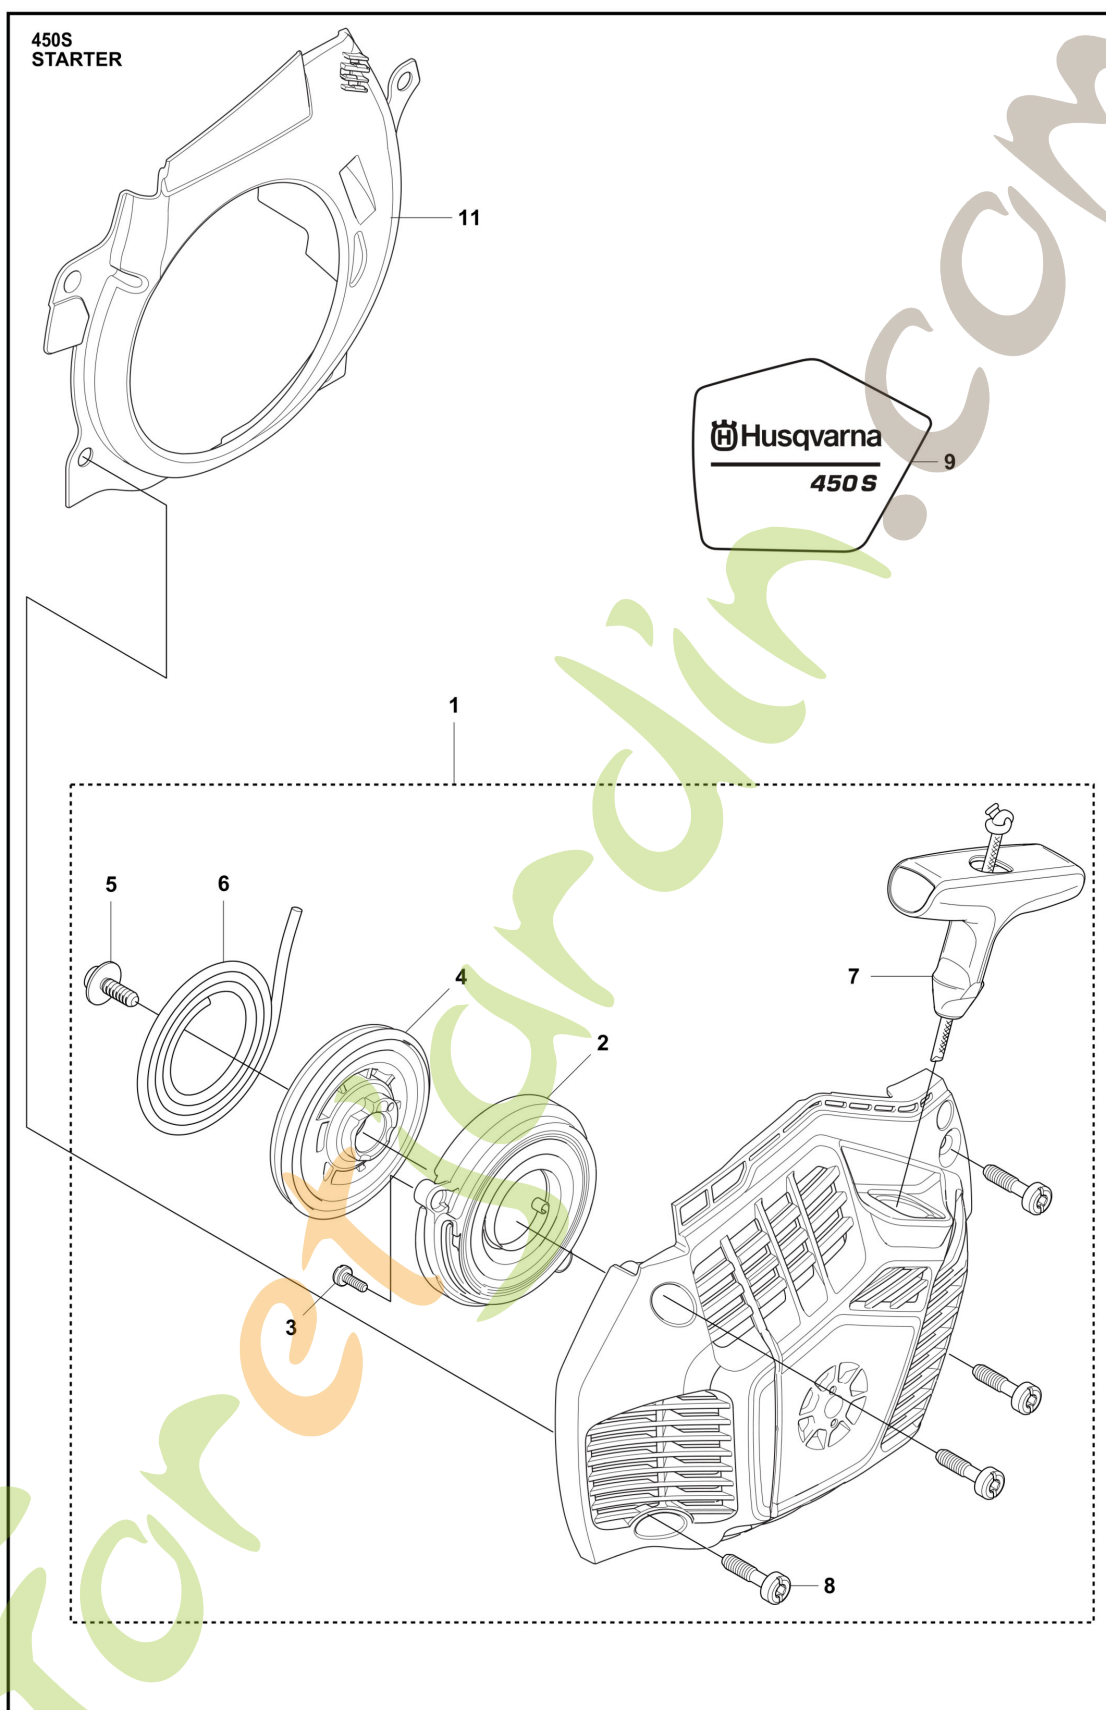

Ref	Article Number	Article Name	Comment
1	548125801	LANCEUR COMPLET	
2	598750302	CASSETTE DE RESSORTS COMPLÈTE	
3	525887401	SCREW CITXPANT	
4	537546901	POULIE DE LANCEUR	
5	576356601	SCREW ITXSCT	
6	505305125	CORDE	
7	537232501	POIGNÉE DE DÉMARRAGE	
8	503217321	VIS	
9	547061004	AUTOCOLLANT	
11	538937101	DÉFLECTEUR D'AIR	

forêtjardin.com