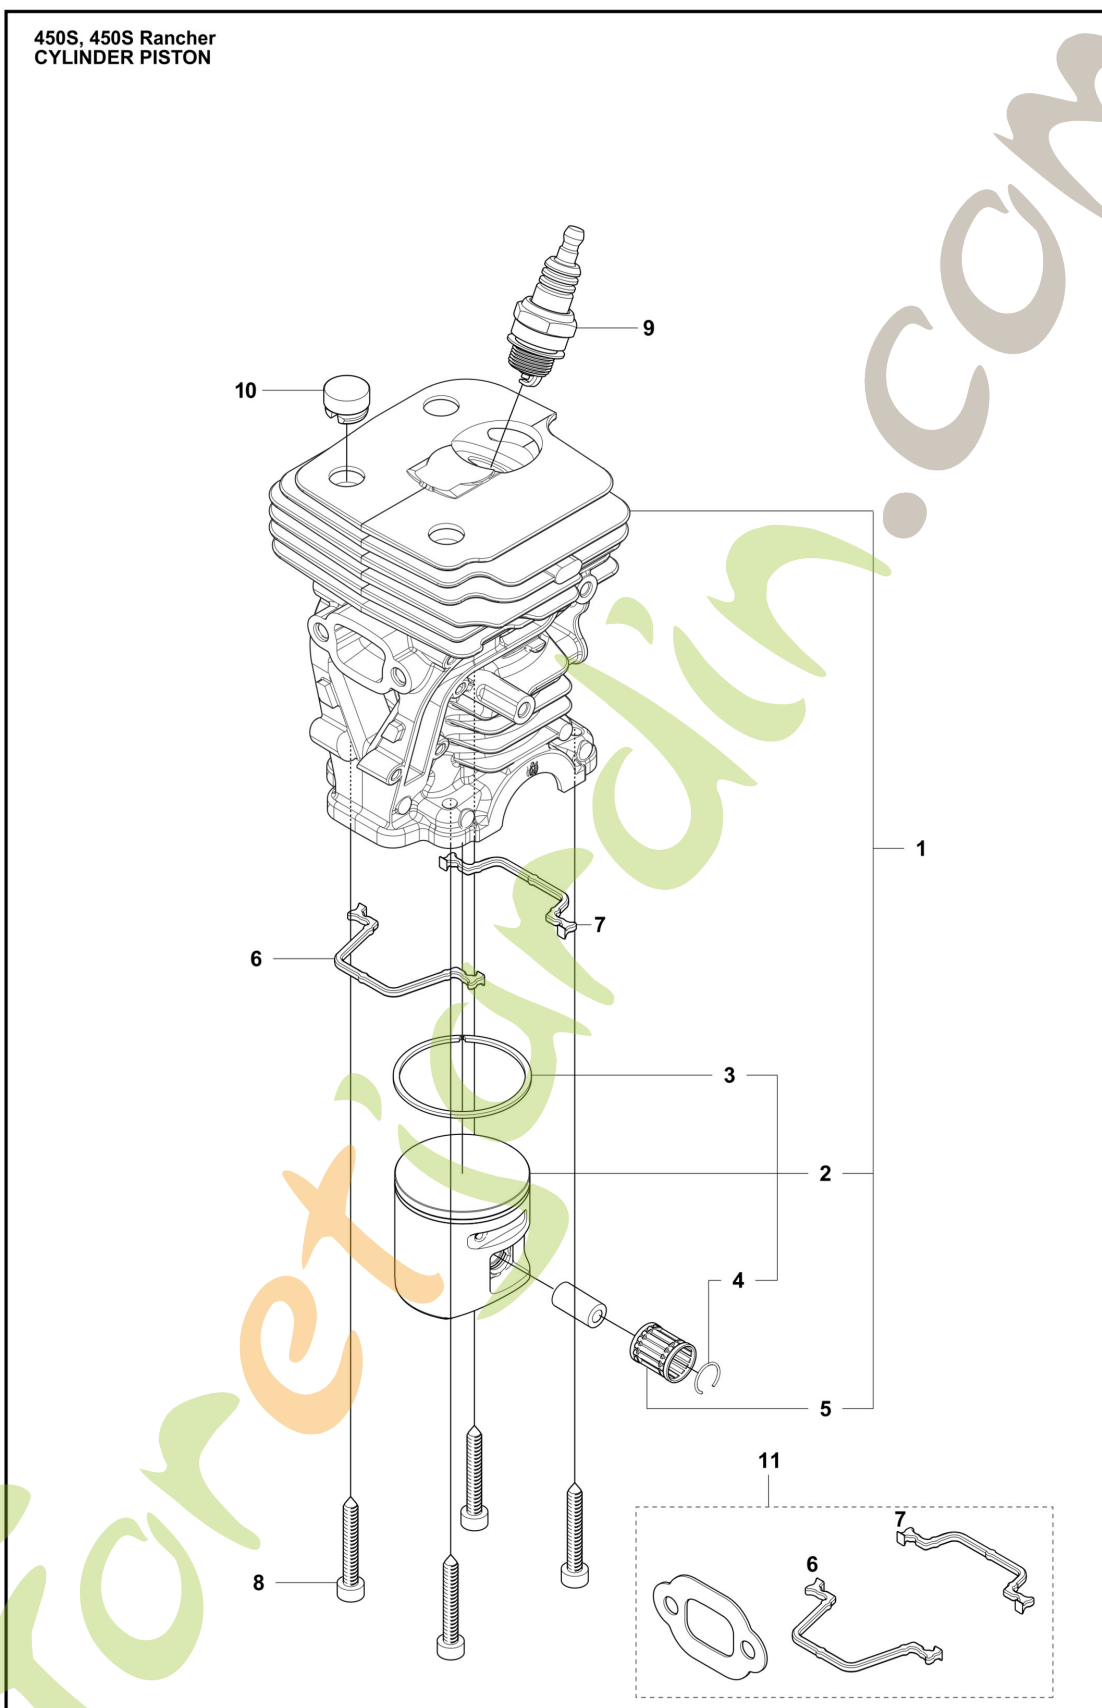

450S, 450S Rancher
CYLINDER PISTON

Ref	Article Number	Article Name	Comment
1	548013901	CYLINDER KIT	
2	537508903	PISTON COMPLET	
3	537538701	SEGMENT	
4	737441000	BAGUE DE BLOCAGE	
6	544108701	JOINT	
7	544109201	JOINT	
8	503200527	VIS IHSCM	
9	577484001	BOUGIE D'ALLUMAGE	
10	540057301	SUPPORT	
11	544972002	JEU DE JOINTS	

ForêtJardin.com