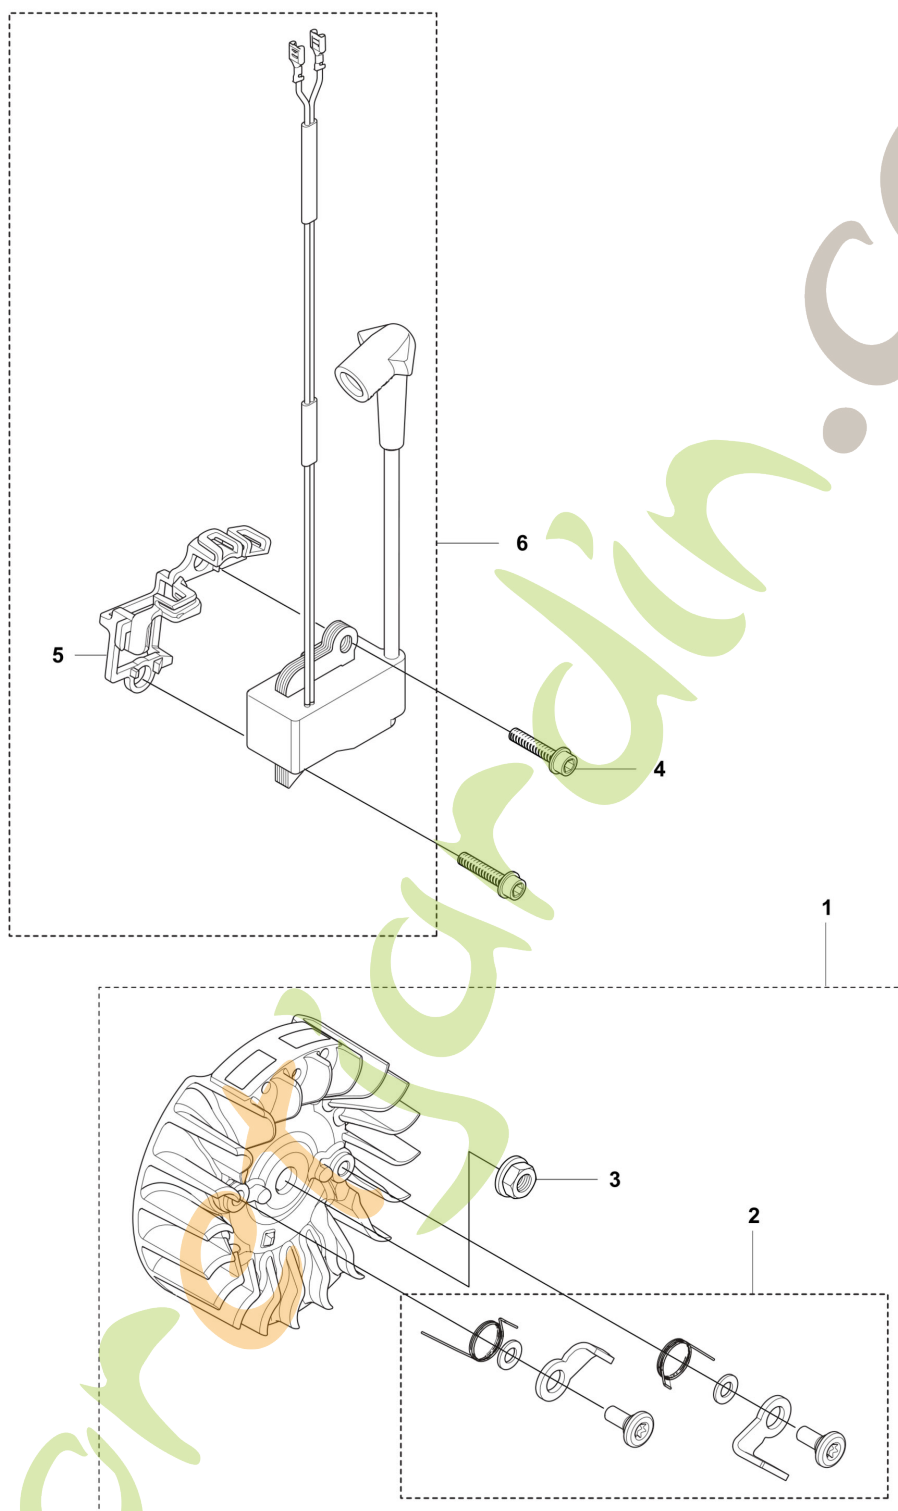

450S, 450S Rancher
IGNITION SYSTEM

Ref	Article Number	Article Name	Comment
1	546059401	VOLANT COMPLET	
2	536660601	SCREW KIT	
3	503220401	ÉCROU	
4	503200220	VIS IHSCFM	
5	547224401	SUPPORT	
6	547281901	BLOC ELECTRONIQUE COMPLET	

ForêtJardin.com