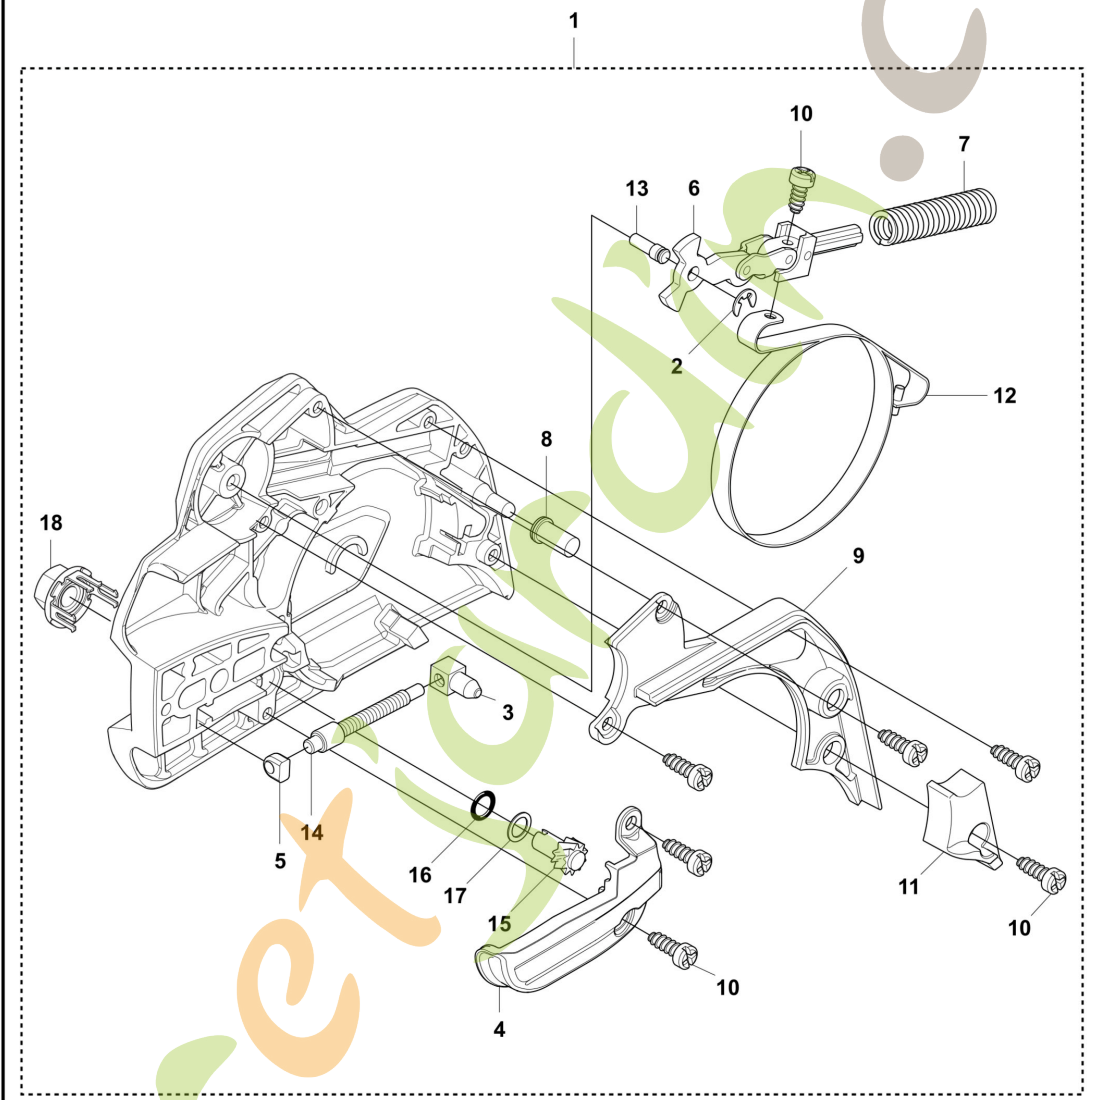

ForêtJardin.com

450S, 450S Rancher
CARBURETOR

Ref	Article Number	Article Name	Comment
1	531215601	CARBURATEUR	
2	590191501	KIT DE RÉPARATION	
3	502080201	JEU DE JOINTS	

ForêtJardin.com

Ref	Article Number	Article Name	Comment
1	544393401	TUBE COMPLET	
2	503200216	VIS IHSCFM	
3	544083801	INTERMEDATE WALL	
4	544084001	BRIDE	
5	503210725	VIS IHSCFT	
6	544084101	BRIDE	
7	544148201	SOUPAPE D'ACCÉLÉRATION	
8	531215601	CARBURATEUR	
9	505514701	SUPPORT DE FILTRE COMPLET	
10	544231401	ÉTRIER	
11	503936601	PURGE	
12	546029901	TUYAU	
13	577535101	TUYAU DE RETOUR	
14	544359902	COMMANDE	
15	503210750	VIS IHSCFT	
16	544080801	FILTRE À AIR	
16	544080802	FILTRE À AIR	
16	544080803	FILTRE À AIR	
17	735583000	RONDELLE	

450S, 450S Rancher
CHAIN BRAKE AND CLUTCH COVER

Ref	Article Number	Article Name	Comment
1	538826501	CARTER D'EMBRAYAGE COMPLET	
2	735310820	CIRCLIP	
3	537286601	CLIQUET D'ENTRAÎNEMENT	
4	540063301	GUIDAGE DE CHAÎNE	
5	537017401	DOUILLE	
6	503890802	GENOUILLÈRE COMPLÈTE	
7	503465901	RESSORT DE FREIN	
8	503855201	DOUILLE DE GUIDAGE	
9	544082901	COUVERCLE	
10	526221801	SCREW CITXPANT	
11	544083001	PROTECTION D'USURE	
12	537043003	BANDE DE FREIN COMPLÈTE	
13	503892901	AXE	
14	537397001	VIS SANS FIN	
15	537079402	ROUE À VIS SANS FIN	
16	740480702	JOINT TORIQUE	
17	503230063	RONDELLE	
18	505197301	ÉCROU	

Ref	Article Number	Article Name	Comment
			

1	546004501	CARTER MOTEUR COMPLET
2	503875802	PLAQUE DE RENFORCEMENT
3	503875402	GOUJON DE GUIDE
4	537334601	GOUJON DE GUIDE
5	544036401	GOUJON DE GUIDE
6	503240905	ROULEMENT À AIGUILLES
7	530026119	SOUPAPE
8	537403501	FILTER
9	544083301	FILTRE A HUILE
10	544331601	GOUPILLE DE GUIDAGE
11	503869301	SUPPORT
12	522620001	BOUCHON DE RÉSERVOIR COMPLET
13	537215001	JOINT
14	503578901	SUPPORT
15	503886301	AXE
16	503217520	VIS IHSCFT
17	501007601	SUPPORT
18	503215103	VIS IHSCFT
19	544094001	PLAQUE DE GUIDAGE
20	503217010	VIS CCRPANT
21	503905901	GRIFFE
22	503217520	VIS IHSCFT
23	544082601	PROTECTION DE LA MAIN