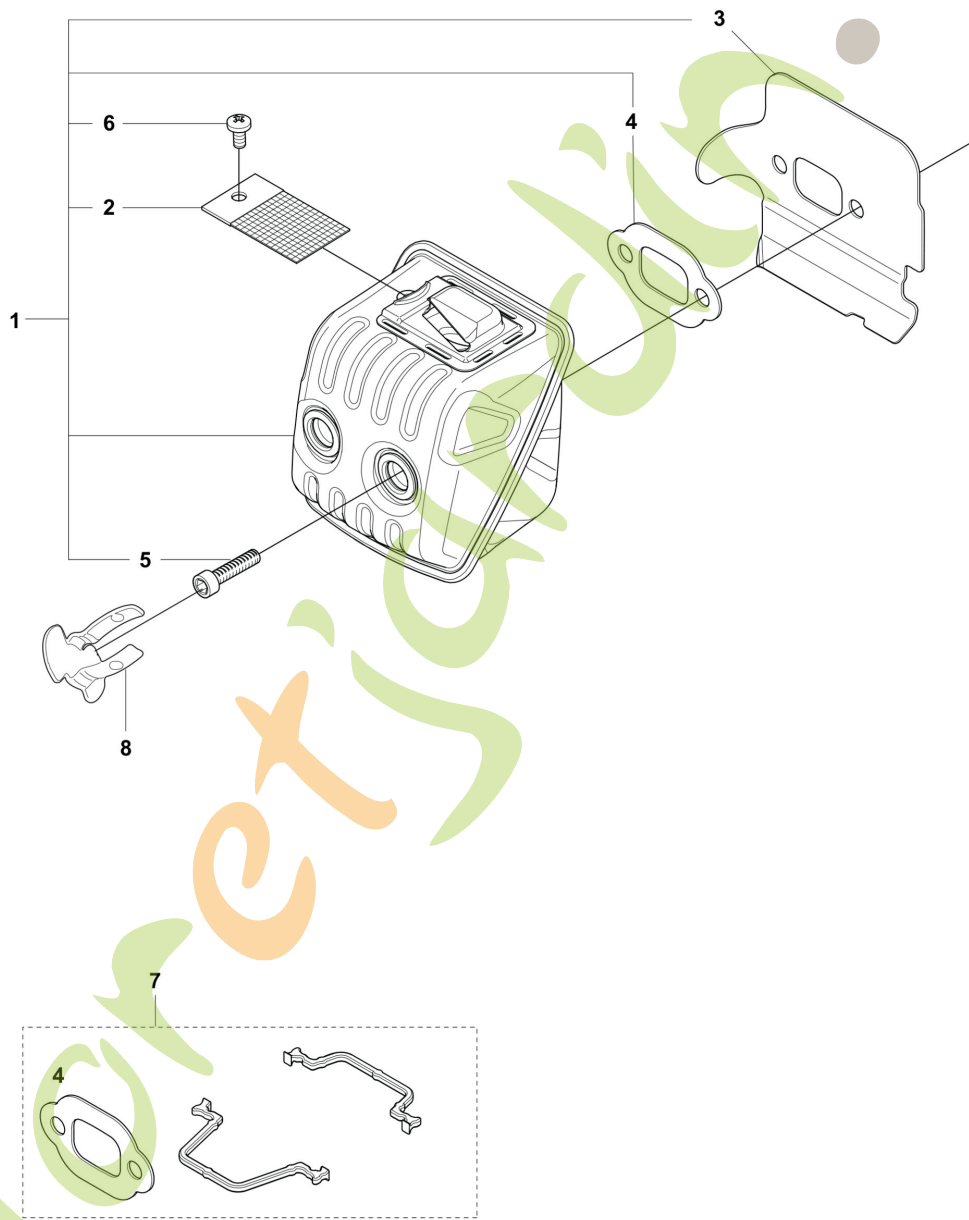

450S, 450S Rancher
MUFFLER

Ref	Article Number	Article Name	Comment
1	595931702	KIT SILENCIEUX	
2	578249801	PARE-ÉTINCELLES	
3	595932401	DÉFLECTEUR DE CHALEUR	
4	578249601	JOINT	
5	525825103	VIS ITXSCM	
6	724128759	VIS CRPANM	
7	544972002	JEU DE JOINTS	
8	547427801	CAPUCHON	

ForêtJardin.com