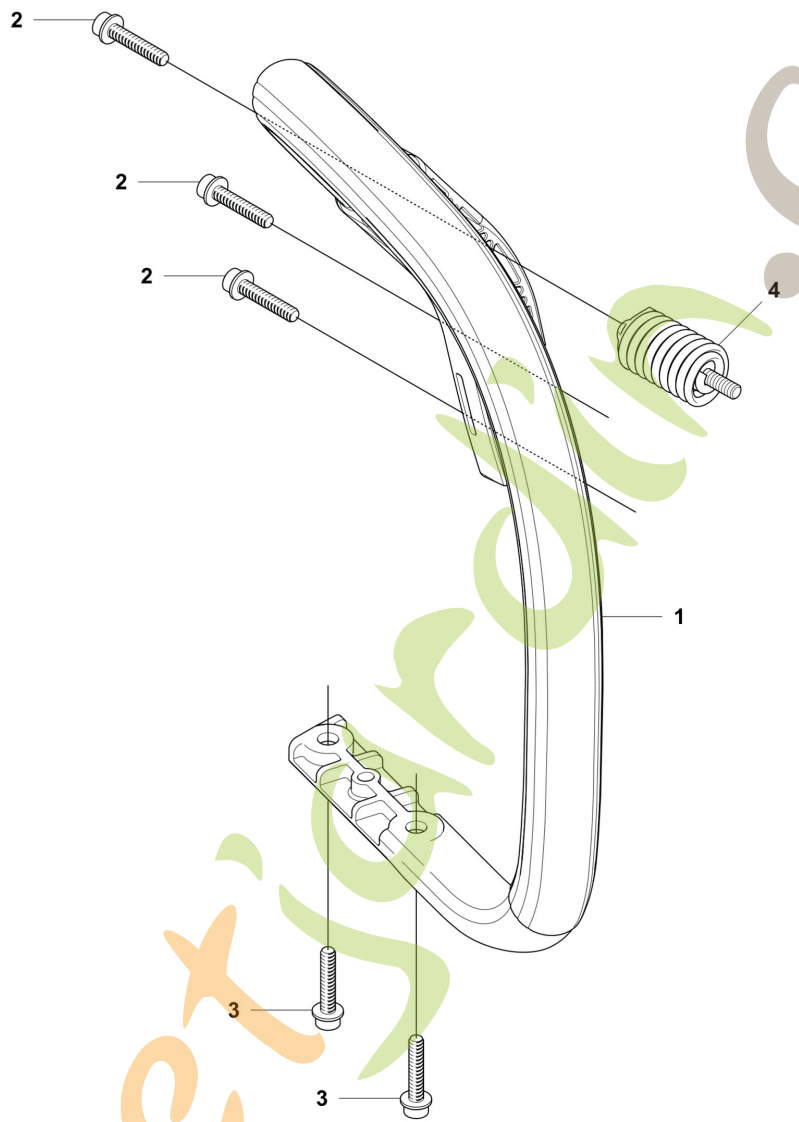

450S, 450S Rancher
HANDLE

Ref	Article Number	Article Name	Comment
1	544083901	POIGNÉE AVANT	
2	503218876	VIS IH SCT	
3	503210270	VIS IH SCT	
4	503898301	AMORTISSEUR	

ForêtJardin.com