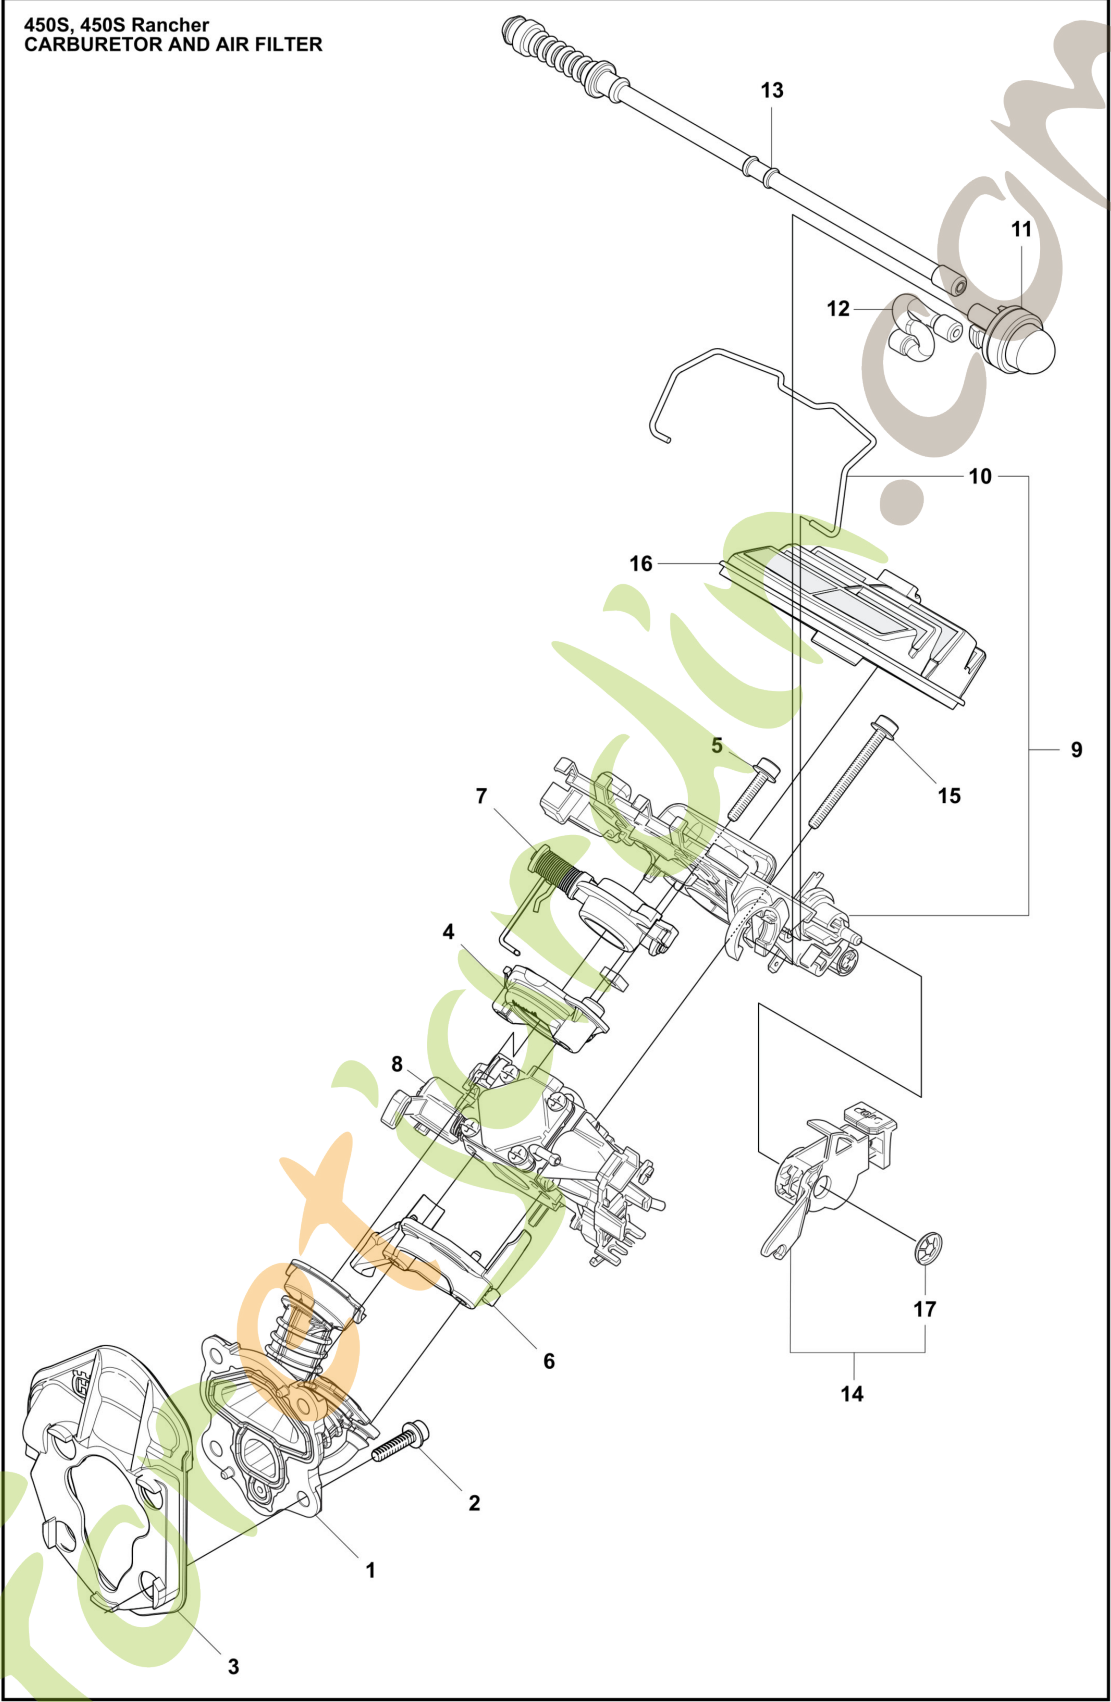

Ref	Article Number	Article Name	Comment
1	531215601	CARBURATEUR	
2	590191501	KIT DE RÉPARATION	
3	502080201	JEU DE JOINTS	

ForêtJardin.com