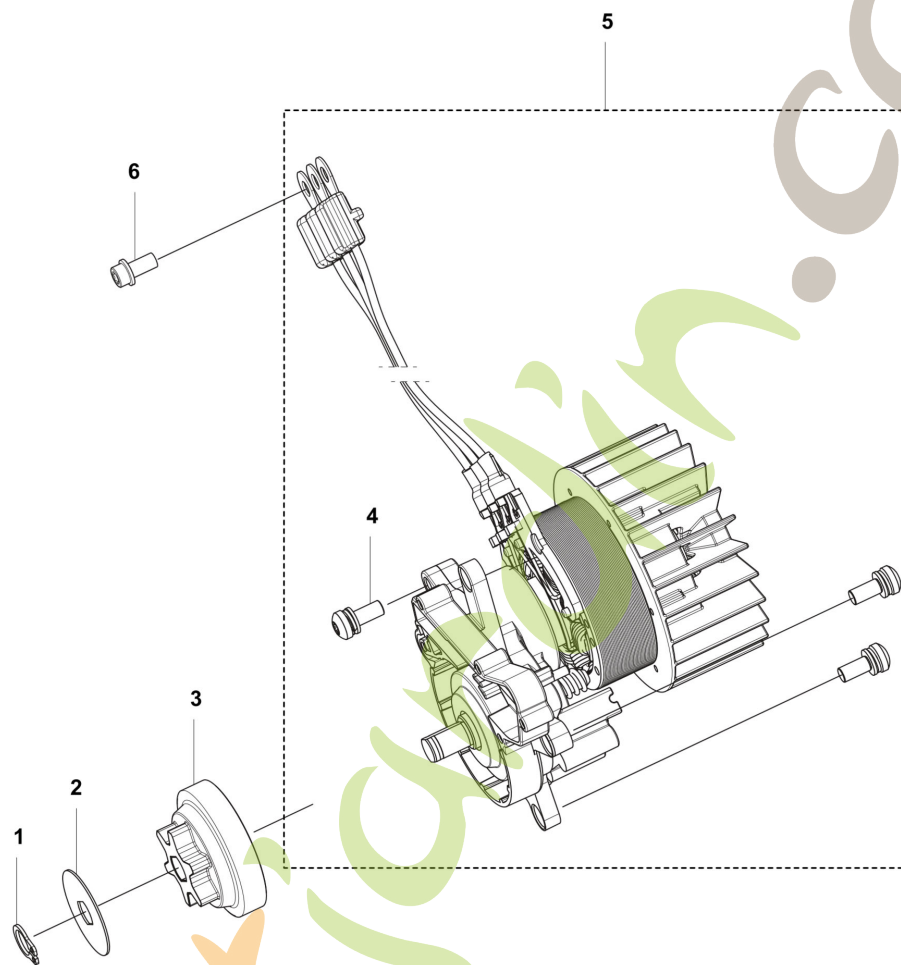

Ref	Article Number	Article Name	Comment
			

1	585819002	VIS
2	536503302	CASSETTE DE RESSORTS COMPLÈTE
3	536663101	CARTER COMPLET
4	536629301	BOUCHON EN CAOUTCHOUC
5	536577101	COVER
6	536558101	POIGNÉE AVANT
7	585592501	VIS
8	585592502	VIS
9	536629201	BOUCHON EN CAOUTCHOUC
10	585602701	MOUNTING PLATE
11	587426601	VIS
12	574225601	GRIFFE
13	505288501	CAPTEUR DE CHAÎNE
14	585819001	VIS
15	535395201	SCREW KIT
16	536669801	SUPPORT
17	582712201	VIS
18	536577001	COVER
19	585589301	LEVIER
20	537664902	DÉCLENCHEUR
21	535671101	RESSORT
22	534232501	AUTOCOLLANT
23	534232503	AUTOCOLLANT

24 534225601 AUTOCOLLANT

25 540238401 DECAL

Ref	Article Number	Article Name	Comment
1	586903001	SCREW	
2	536629001	COVER	
3	586902601	STYLO	
4	587377701	COUVERCLE	
5	585603501	PLAQUE	
6	585594401	PLAQUE	
7	585590501	RESSORT DE FREIN	
8	536629102	GUIDE	
9	586902701	NUT	
10	582488701	MAILLON ENTRAINEMENT	
11	585931901	PIVOT	
12	585581302	FREIN	
13	587600101	RESSORT	
14	575309802	SCREW	

D 242i
DRIVE

Ref	Article Number	Article Name	Comment
1	574797701	CIRCLIPS	
2	548916801	RONDELLE D'ESPACEMENT	
3	536914301	ENGRENAGE A VIS	
4	586902802	VIS	
5	538631101	ENTRAÎNEUR COMPLET	
6	525755107	VIS ITXSCFM	

ForêtJardin.com

E 242i
CLUTCH COVER TOOLES

Ref	Article Number	Article Name	Comment
1	585819001	VIS	
2	585593401	COVER	
3	578776501	DÉ DE TENSION DE CHAÎNE	
4	585593501	PIGNON	
5	585593701	PLAQUE	
6	585593901	ARBRE	
7	585594001	DOUILLE	
8	591471101	BOUTON	
9	537648501	EMBAYAGE COMPLET	