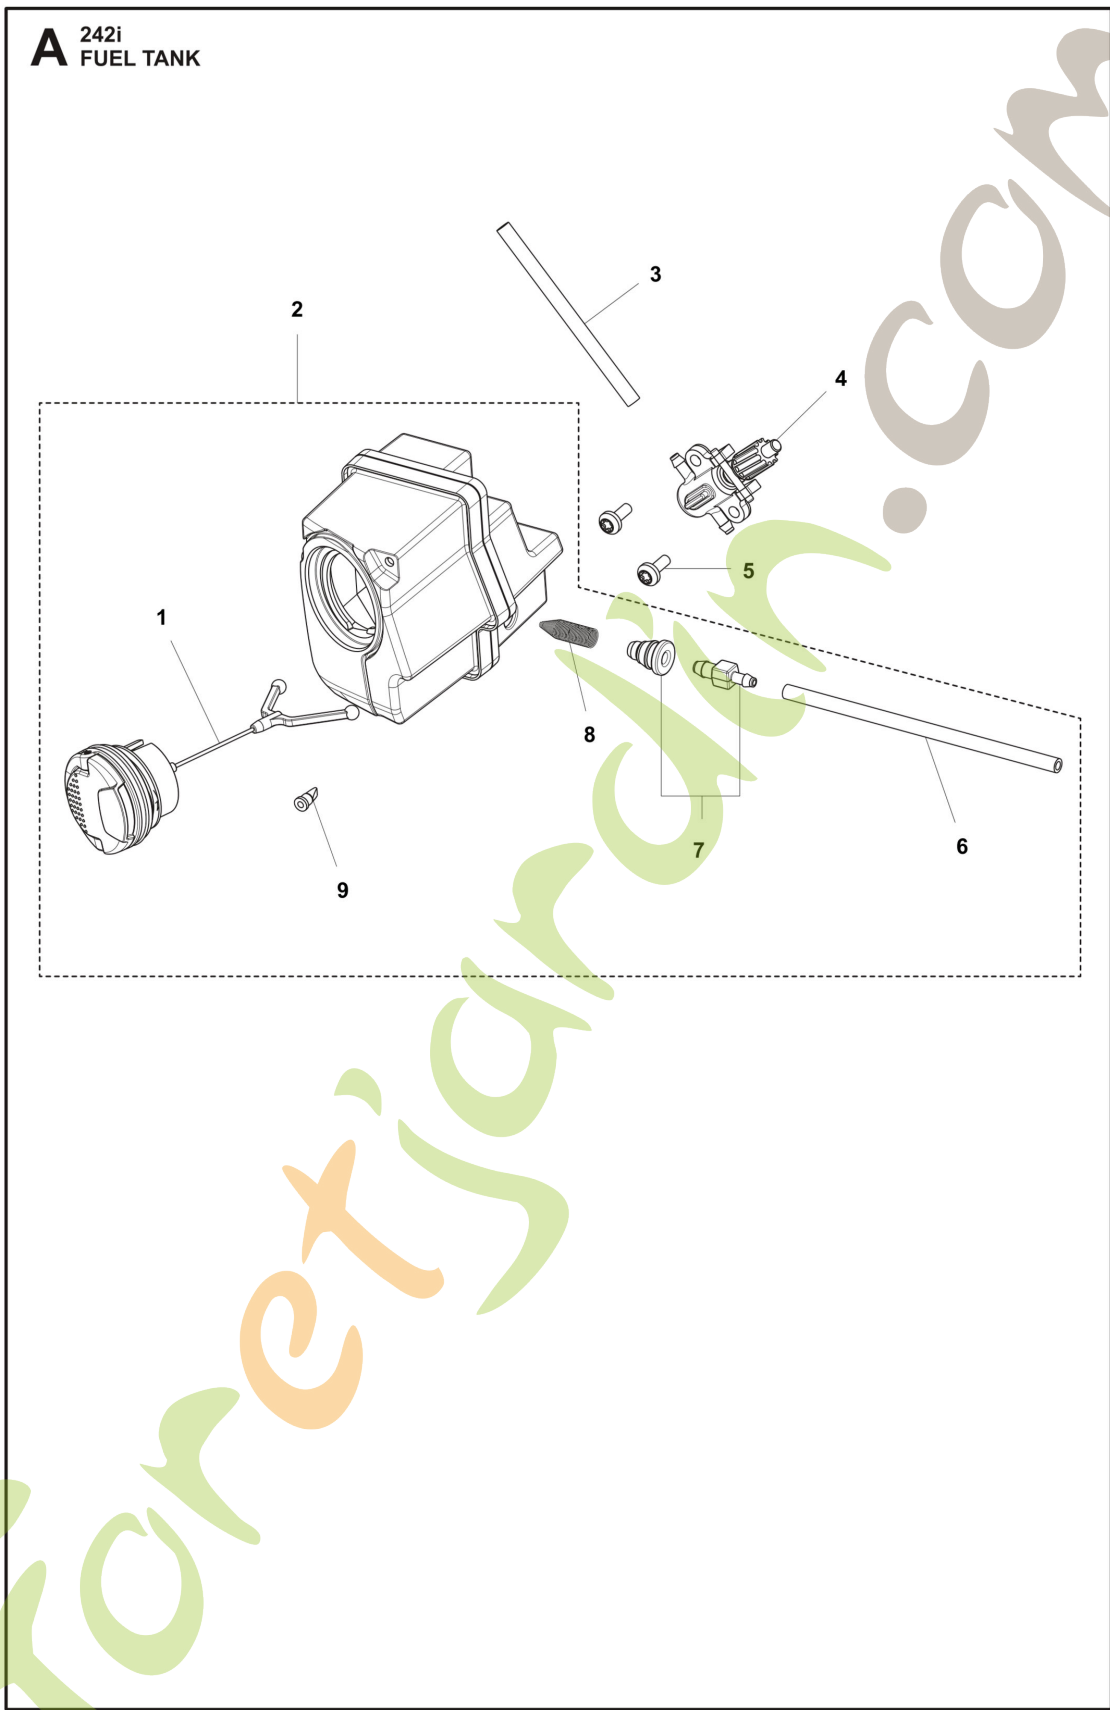

2026-06-02

Husqvarna 242i

A 242i
FUEL TANK

Ref	Article Number	Article Name	Comment
1	522620001	BOUCHON DE RÉSERVOIR COMPLET	
2	538631001	RÉSERVOIR COMPLET	
3	585566601	TUYAU D'HUILE	
4	548152601	POMPE À HUILE	
5	586902901	VIS	
6	535670301	TUYAU D'HUILE	
7	537648301	JOINT	
8	530056533	ECRAN	
9	575484501	VALVE NIPPLE	