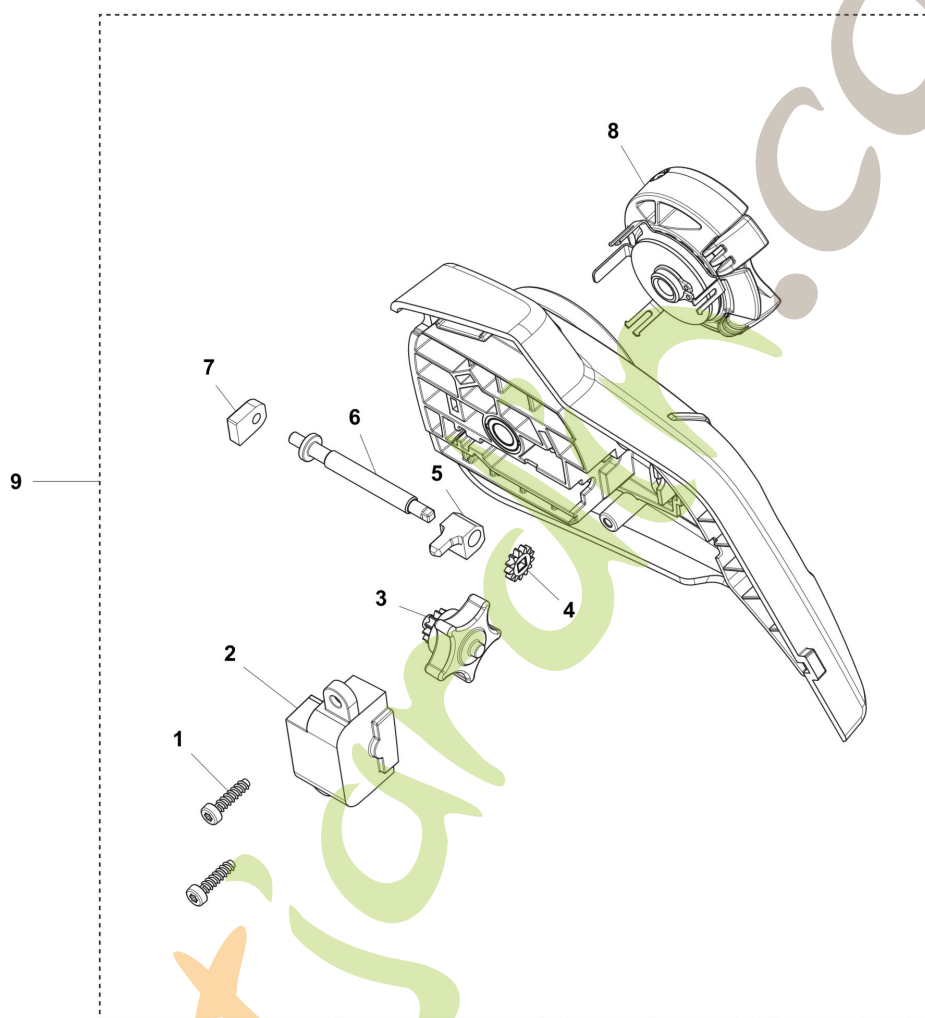

E 242i
CLUTCH COVER TOOLES

Ref	Article Number	Article Name	Comment
1	585819001	VIS	
2	585593401	COVER	
3	578776501	DÉ DE TENSION DE CHAÎNE	
4	585593501	PIGNON	
5	585593701	PLAQUE	
6	585593901	ARBRE	
7	585594001	DOUILLE	
8	591471101	BOUTON	
9	537648501	EMBAYAGE COMPLET	

ForêtJardin.com