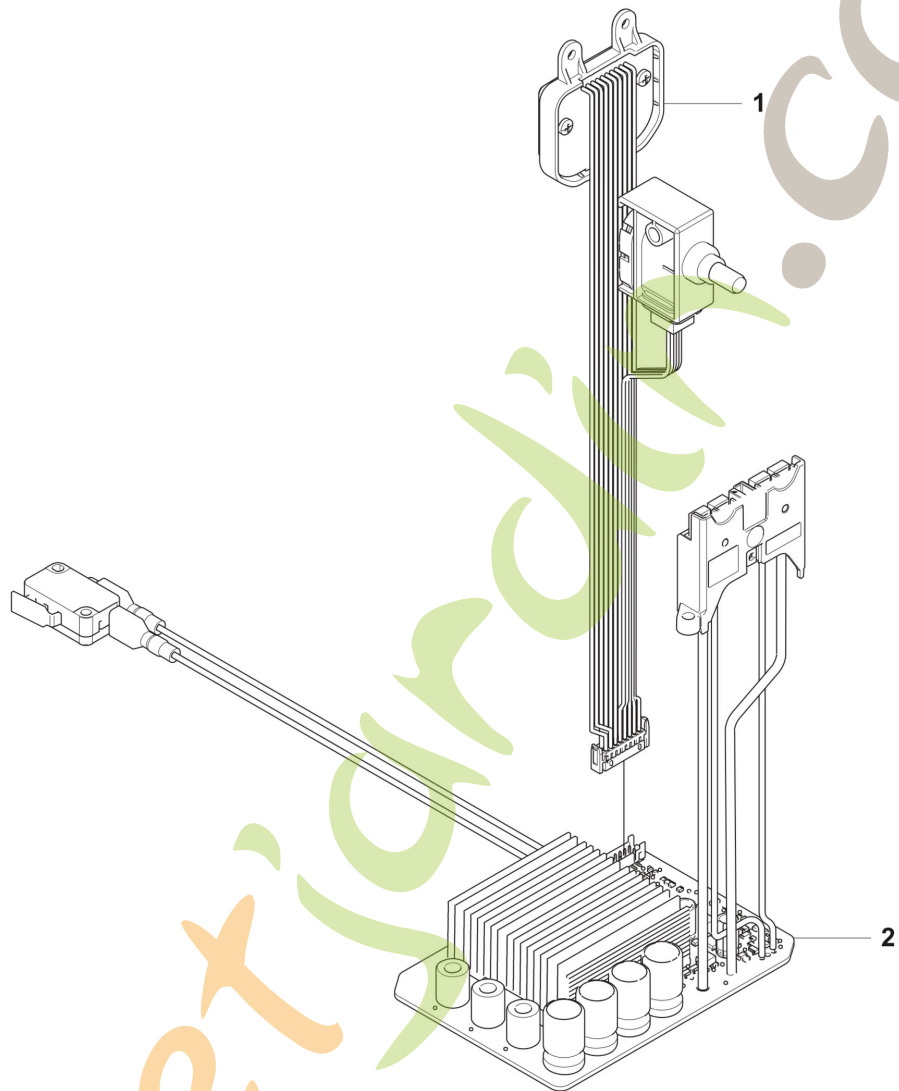

D 242i
DRIVE

Ref	Article Number	Article Name	Comment
1	574797701	CIRCLIPS	
2	548916801	RONDELLE D'ESPACEMENT	
3	536914301	ENGRENAGE A VIS	
4	586902802	VIS	
5	538631101	ENTRAÎNEUR COMPLET	
6	525755107	VIS ITXSCFM	

ForêtJardin.com

E 242i
CLUTCH COVER TOOLES

Ref	Article Number	Article Name	Comment
1	585819001	VIS	
2	585593401	COVER	
3	578776501	DÉ DE TENSION DE CHAÎNE	
4	585593501	PIGNON	
5	585593701	PLAQUE	
6	585593901	ARBRE	
7	585594001	DOUILLE	
8	591471101	BOUTON	
9	537648501	EMBAYAGE COMPLET	

ForêtJardin.com

F 242i
CLUTCH COVER

Ref	Article Number	Article Name	Comment
1	585819001	VIS	
2	535287501	COVER	
3	537397001	VIS SANS FIN	
4	588850303	AXE	
5	599724101	ROUE À VIS SANS FIN	
6	740480702	JOINT TORIQUE	
7	503230063	RONDELLE	
8	505197301	ÉCROU	
9	537648601	EMBAYAGE COMPLET	
10	587465401	CLE ALLEN	

ForêtJardin.com

G 242i
ELECTRICAL

Ref	Article Number	Article Name	Comment
1	540331201	PANNEAU DE CONTRÔLE	RoW
2	540331001	UNITÉ DE COMMANDE	RoW

ForêtJardin.com