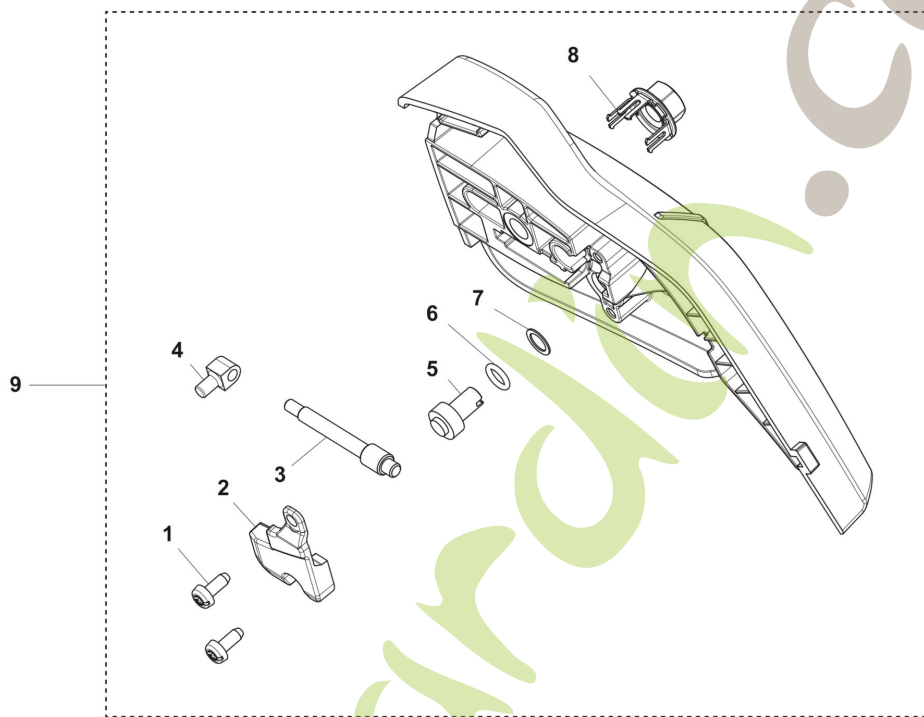

ForêtJardin.com

E 242i
CLUTCH COVER TOOLES

Ref	Article Number	Article Name	Comment
1	585819001	VIS	
2	585593401	COVER	
3	578776501	DÉ DE TENSION DE CHAÎNE	
4	585593501	PIGNON	
5	585593701	PLAQUE	
6	585593901	ARBRE	
7	585594001	DOUILLE	
8	591471101	BOUTON	
9	537648501	EMBAYAGE COMPLET	

ForêtJardin.com

F 242i
CLUTCH COVER

Ref	Article Number	Article Name	Comment
1	585819001	VIS	
2	535287501	COVER	
3	537397001	VIS SANS FIN	
4	588850303	AXE	
5	599724101	ROUE À VIS SANS FIN	
6	740480702	JOINT TORIQUE	
7	503230063	RONDELLE	
8	505197301	ÉCROU	
9	537648601	EMBAYAGE COMPLET	
10	587465401	CLE ALLEN	