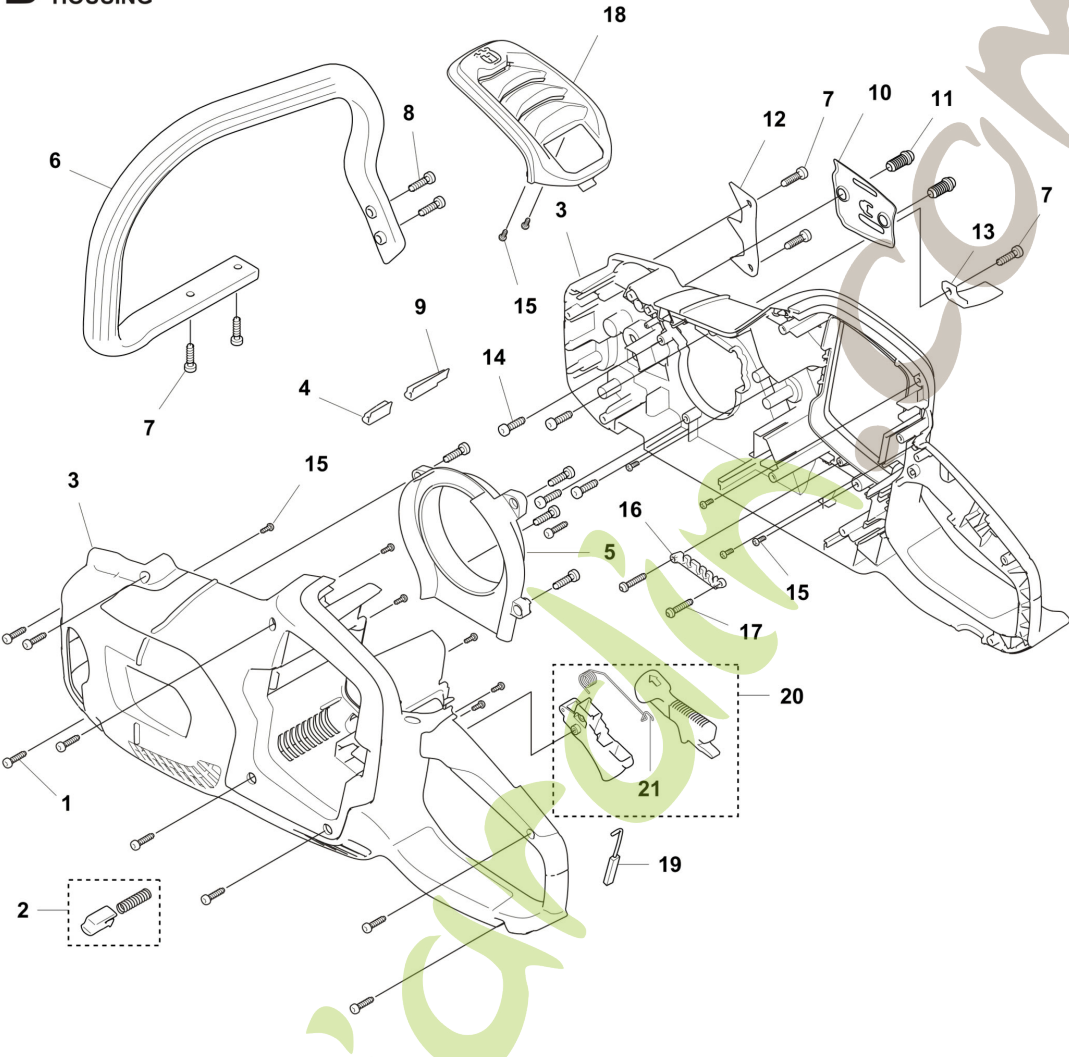

Ref	Article Number	Article Name	Comment
1	522620001	BOUCHON DE RÉSERVOIR COMPLET	
2	538631001	RÉSERVOIR COMPLET	
3	585566601	TUYAU D'HUILE	
4	548152601	POMPE À HUILE	
5	586902901	VIS	
6	535670301	TUYAU D'HUILE	
7	537648301	JOINT	
8	530056533	ECRAN	
9	575484501	VALVE NIPPLE	

ForêtJardin.com

B 242i HOUSING

23

24