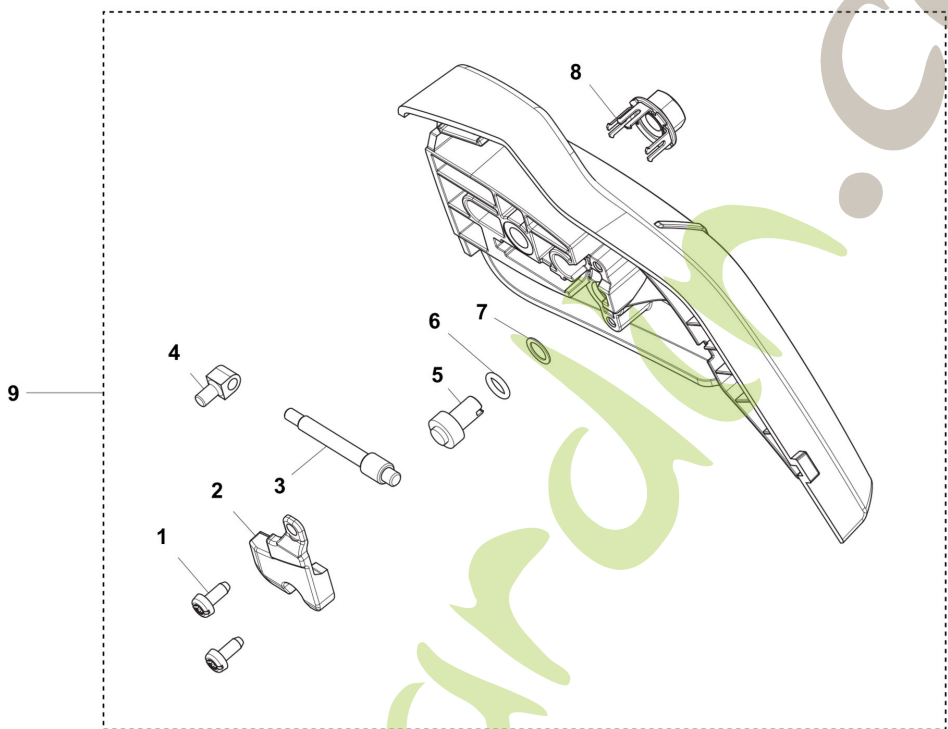

F 230i
CLUTCH COVER

Ref	Article Number	Article Name	Comment
1	585819001	VIS	
2	535287501	COVER	
3	537397001	VIS SANS FIN	
4	588850303	AXE	
5	599724101	ROUE À VIS SANS FIN	
6	740480702	JOINT TORIQUE	
7	503230063	RONDELLE	
8	505197301	ÉCROU	
9	537648601	EMBAYAGE COMPLET	
10	587465401	CLE ALLEN	

ForêtJardin.com