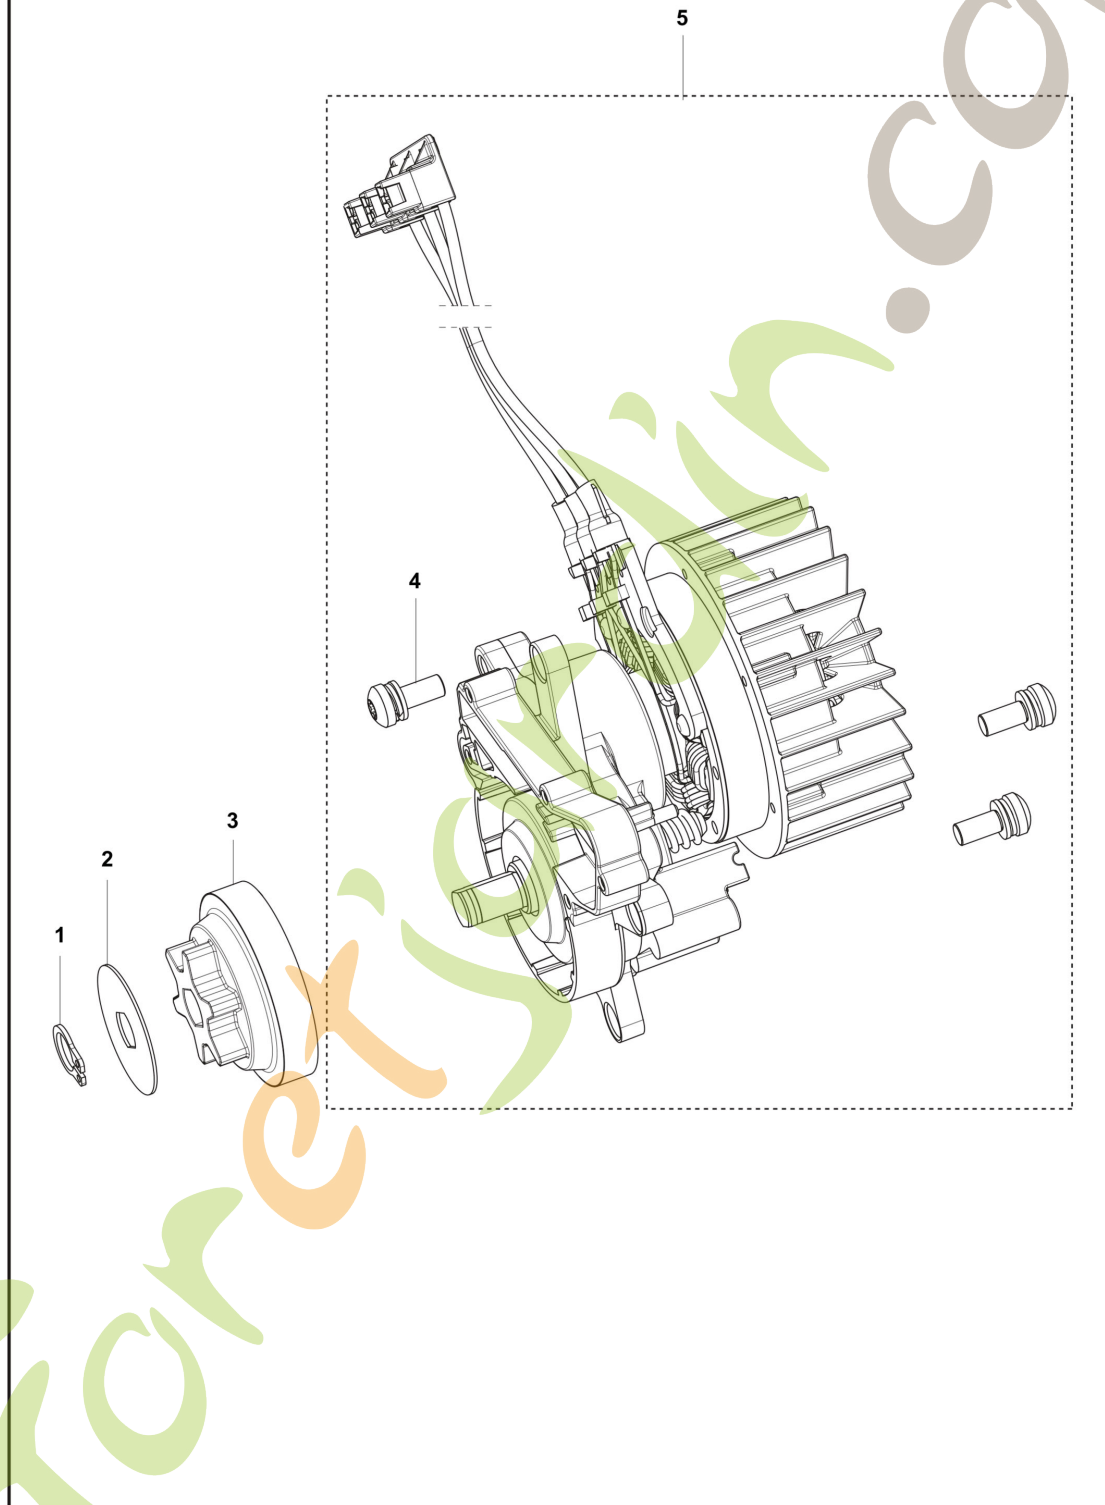

D 230i
DRIVE

Ref	Article Number	Article Name	Comment
1	574797701	CIRCLIPS	
2	548916801	RONDELLE D'ESPACEMENT	
3	548498701	ENGRENAGE A VIS	
4	586902802	VIS	
5	537648401	ENTRAÎNEUR COMPLET	

ForêtJardin.com