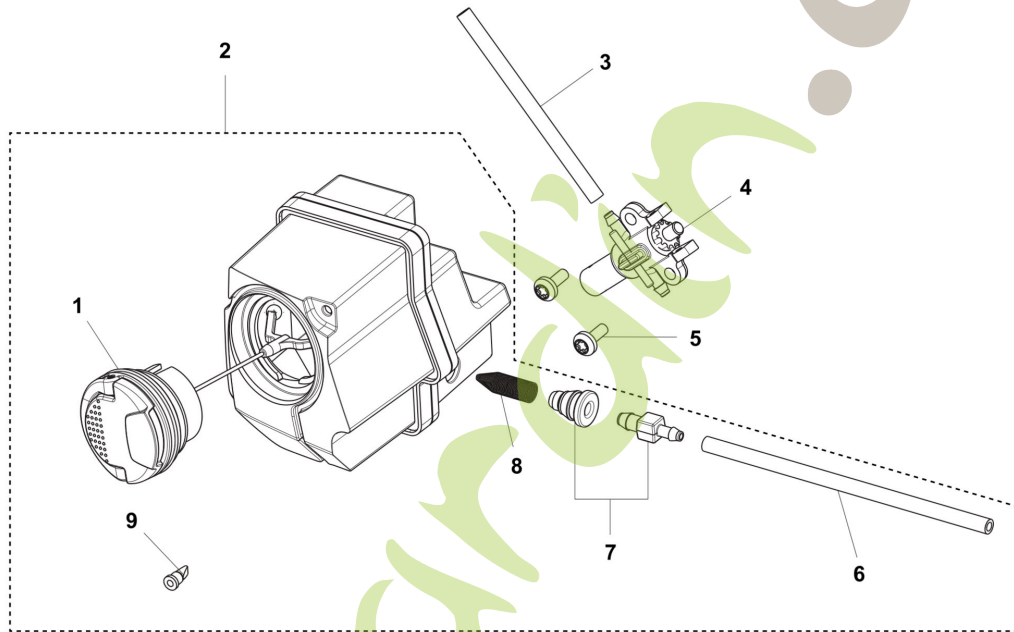

2026-06-02

Husqvarna 230i

A 230i
FUEL TANK

Ref	Article Number	Article Name	Comment
1	522620001	BOUCHON DE RÉSERVOIR COMPLET	
2	537648201	RÉSERVOIR COMPLET	
3	585566601	TUYAU D'HUILE	
4	548152601	POMPE À HUILE	
5	586902901	VIS	
6	535670301	TUYAU D'HUILE	
7	537648301	JOINT	
8	530056533	ECRAN	
9	575484501	VALVE NIPPLE	

ForêtJardin.com

B 230i HOUSING

WARNING
 Please read and follow all safety precautions in the owner's manual. Failure to follow instructions could result in serious injury to user. To contact may cause the guide bar to move suddenly upward and backwards, which may cause serious injury to user. Two hands are always to be used in operation of the chain saw. Use only identical replacement bar and chain components manufactured by Husqvarna. For use only with Husqvarna SL-series batteries. See instruction manual for additional battery packs.

AVERTISSEMENT
 Consultez et respectez les consignes de sécurité contenues dans le manuel de l'utilisateur. Le non-respect de ces instructions peut entraîner de graves blessures chez l'utilisateur. Tout contact avec le nez peut entraîner des mouvements brusques du guide-chaîne vers le haut ou vers le bas susceptibles de provoquer de graves blessures. L'utilisateur doit toujours utiliser ses deux mains lorsqu'il fait fonctionner la tronçonneuse. Utilisez uniquement des pièces de rechange (le guide-chaîne et de la chaîne) identiques qui ont été fabriquées par Husqvarna. À utiliser uniquement avec les batteries Husqvarna de la gamme SL. Consultez le manuel d'instructions pour les renseignements sur les boîtes de batteries supplémentaires.