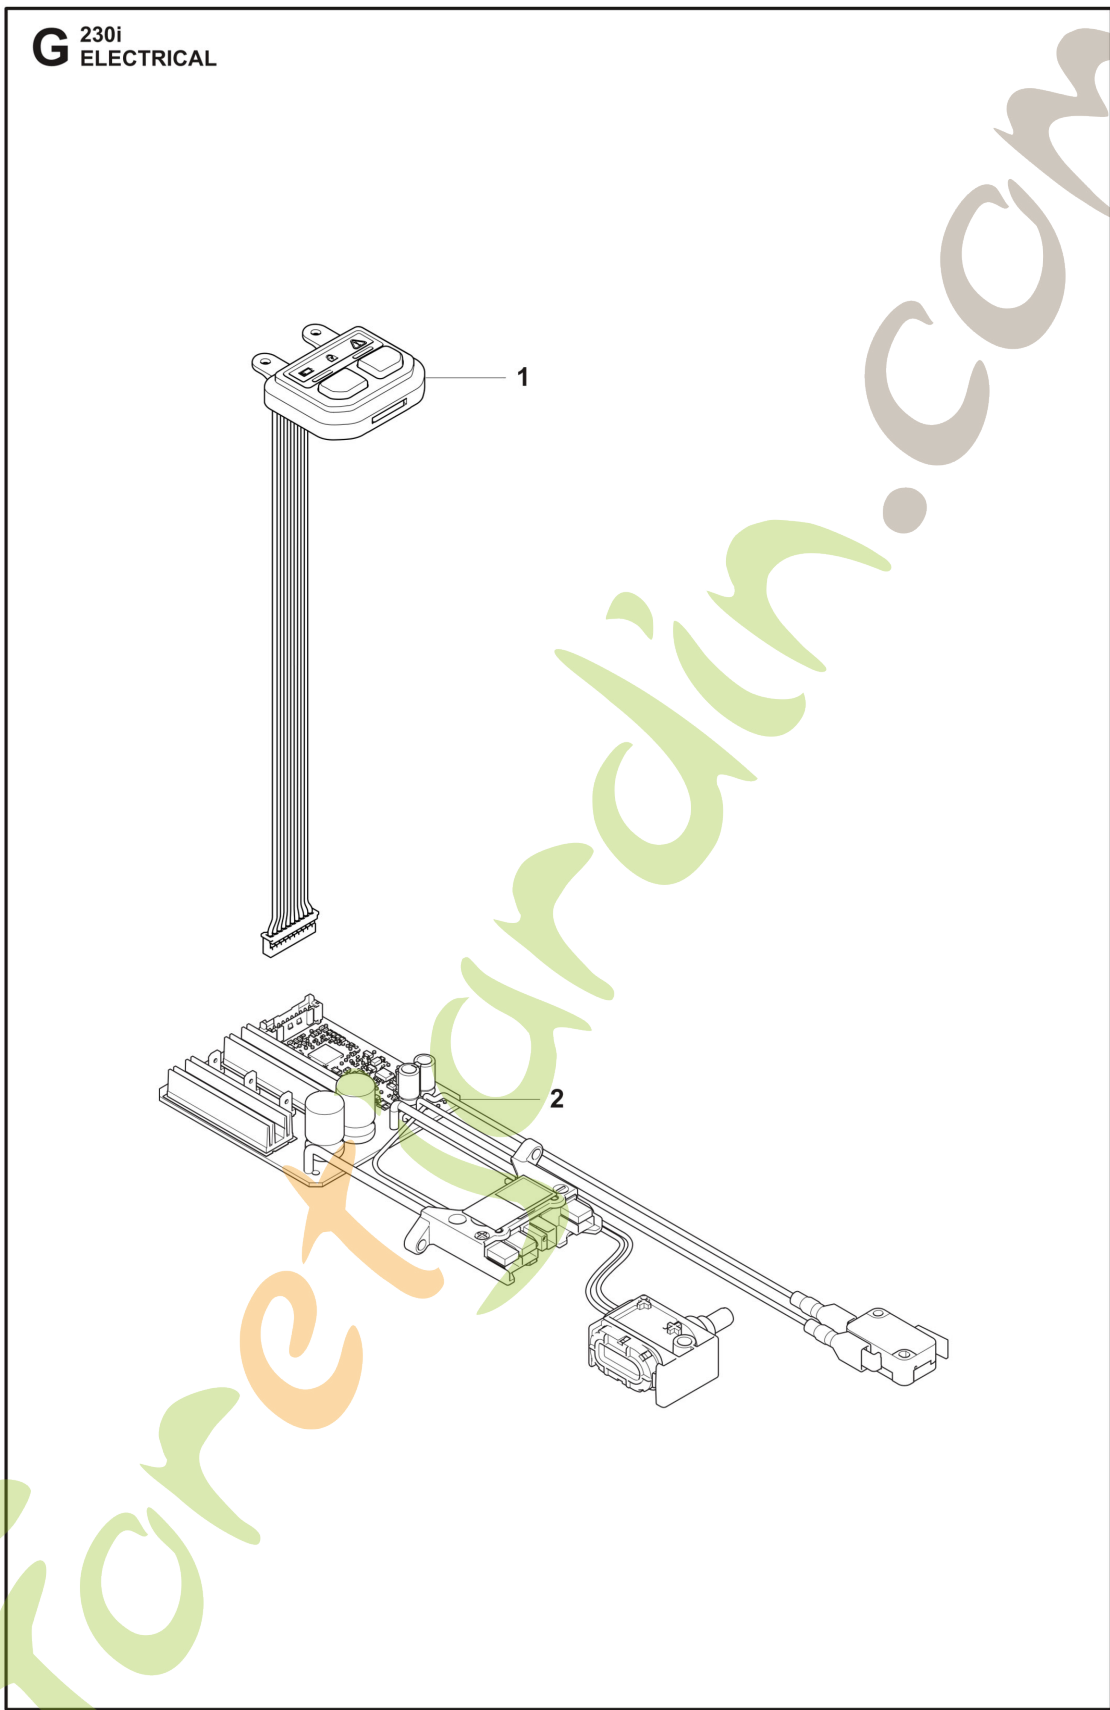

G 230i
ELECTRICAL

Ref	Article Number	Article Name	Comment
1	540255001	PANNEAU DE CONTRÔLE	RoW
1	540255002	PANNEAU DE CONTRÔLE	
2	540254901	UNITÉ DE COMMANDE	RoW
2	540254902	UNITÉ DE COMMANDE	

ForêtJardin.com