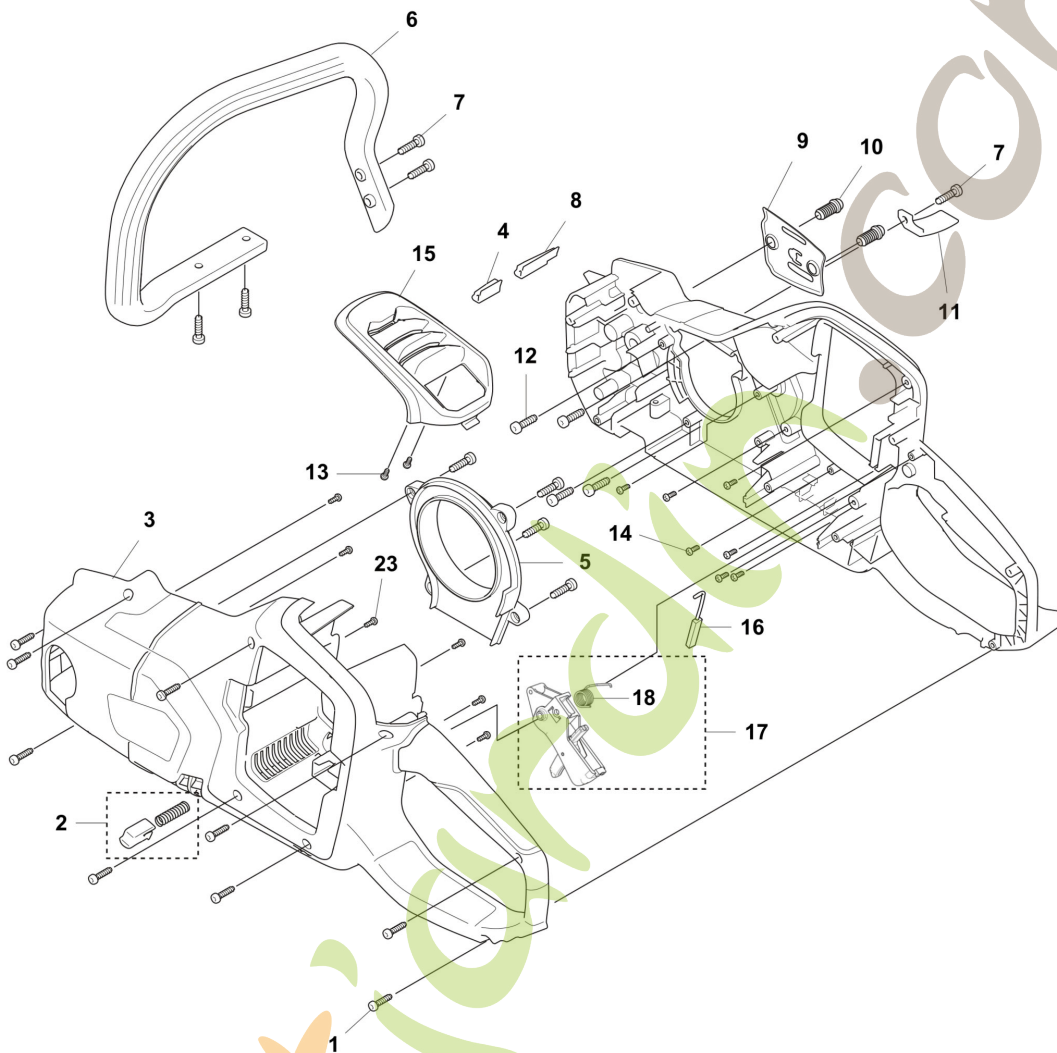

Ref	Article Number	Article Name	Comment
1	522620001	BOUCHON DE RÉSERVOIR COMPLET	
2	537648201	RÉSERVOIR COMPLET	
3	585566601	TUYAU D'HUILE	
4	548152601	POMPE À HUILE	
5	586902901	VIS	
6	535670301	TUYAU D'HUILE	
7	537648301	JOINT	
8	530056533	ECRAN	
9	575484501	VALVE NIPPLE	

ForêtJardin.com

B 230i HOUSING