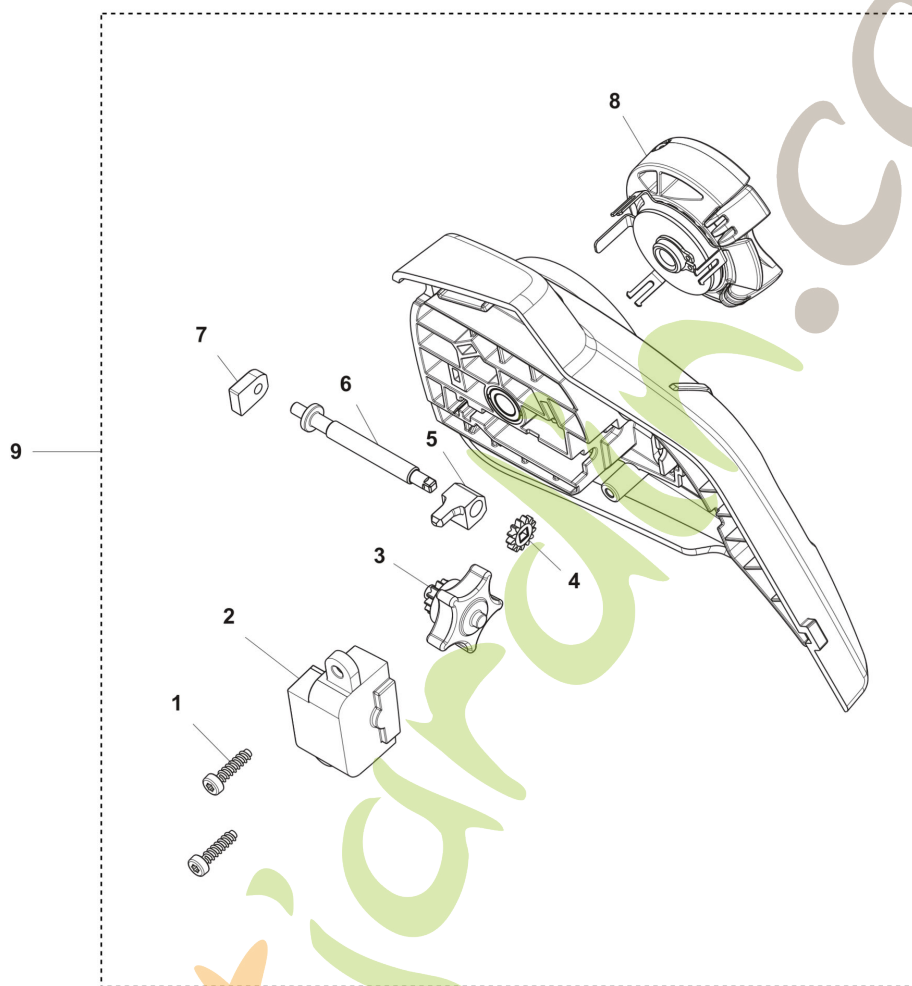

C 230i
CHAIN BRAKE

Ref	Article Number	Article Name	Comment
1	586903001	SCREW	
2	536629001	COVER	
3	586902601	STYLO	
4	587377701	COUVERCLE	
5	585603501	PLAQUE	
6	585594401	PLAQUE	
7	585590501	RESSORT DE FREIN	
8	536629102	GUIDE	
9	586902701	NUT	
10	582488701	MAILLON ENTRAINEMENT	
11	585931901	PIVOT	
12	585581302	FREIN	
13	587600101	RESSORT	
14	575309802	SCREW	

E 230i
CLUTCH COVER TOOLESS

Ref	Article Number	Article Name	Comment
1	585819001	VIS	
2	585593401	COVER	
3	578776501	DÉ DE TENSION DE CHAÎNE	
4	585593501	PIGNON	
5	585593701	PLAQUE	
6	585593901	ARBRE	
7	585594001	DOUILLE	
8	591471101	BOUTON	
9	537648501	EMBAYAGE COMPLET	