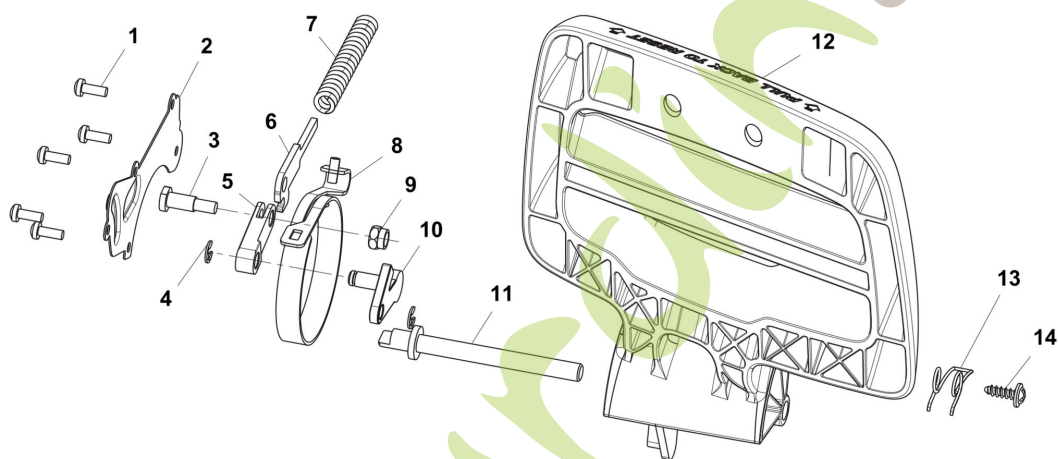

C 230i
CHAIN BRAKE

Ref	Article Number	Article Name	Comment
1	586903001	SCREW	
2	536629001	COVER	
3	586902601	STYLO	
4	587377701	COUVERCLE	
5	585603501	PLAQUE	
6	585594401	PLAQUE	
7	585590501	RESSORT DE FREIN	
8	536629102	GUIDE	
9	586902701	NUT	
10	582488701	MAILLON ENTRAINEMENT	
11	585931901	PIVOT	
12	585581302	FREIN	
13	587600101	RESSORT	
14	575309802	SCREW