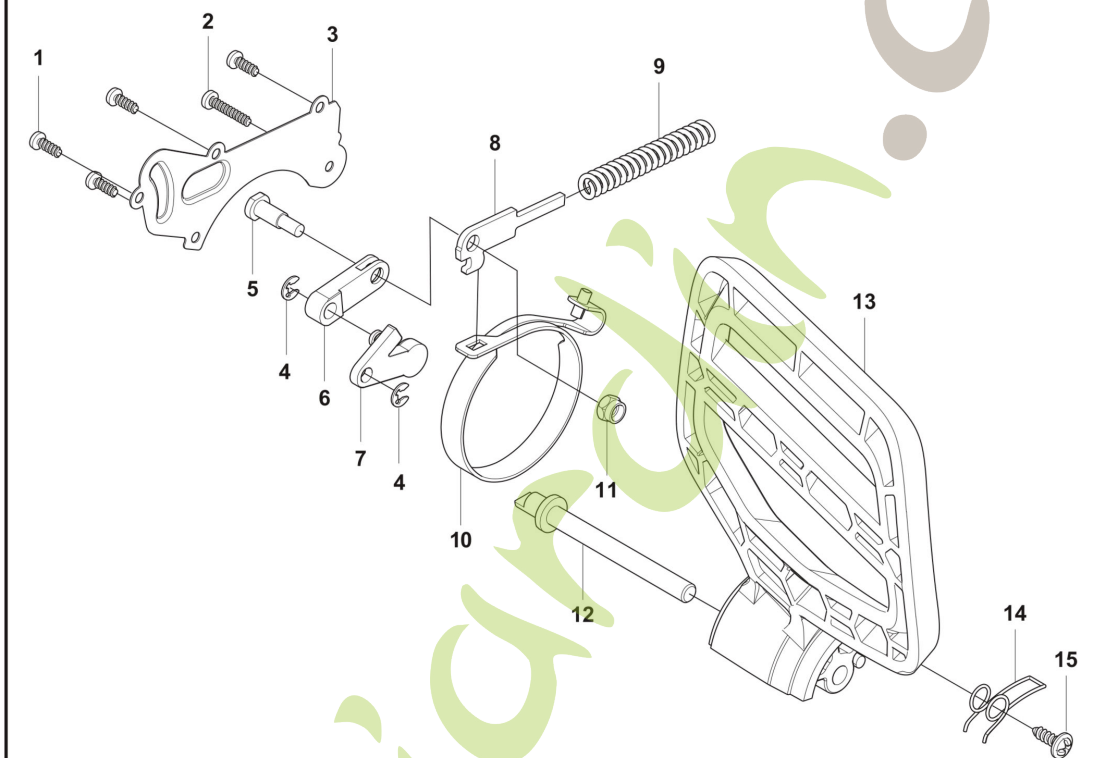

## Husqvarna 215i

215i  
CHAIN BRAKE

Ref	Article Number	Article Name	Comment
1	540265501	VIS	
2	582712201	VIS	
3	536629002	COVER	
4	587377701	COUVERCLE	
5	540366801	FREIN	
6	540366701	FREIN	
7	582488701	MAILLON ENTRAINEMENT	
8	585594401	PLAQUE	
9	585590501	RESSORT DE FREIN	
10	536629103	GUIDE	
11	586902701	NUT	
12	546865801	PIVOT	
13	548681401	LEVIER DE FREIN	
14	587600101	RESSORT	
15	575309802	SCREW	

215i  
CLUTCH COVER

Ref	Article Number	Article Name	Comment
1	548862301	CARTER D'EMBRAYAGE COMPLET	
2	547534701	ROUE COMPLÈTE	

ForêtJardin.com

215i  
ELECTRICAL

Ref	Article Number	Article Name	Comment
1	548864201	INTERRUPTEUR	
2	548143401	UNITÉ DE COMMANDE	
3	548143501	PANNEAU DE CONTRÔLE	

215i  
OIL TANK

Ref	Article Number	Article Name	Comment
1	546603801	POMPE A HUILE COMPLÈTE	
2	548864001	TUBE	
3	585819001	VIS	
4	546865701	TUBE	
5	537648301	JOINT	
6	547454601	RESSORT	
7	575484501	VALVE NIPPLE	
8	577878603	BOUCHON DE RÉSERVOIR COMPLET	
9	540752801	RÉSERVOIR D'HUILE	
10	540753301	RESSORT	