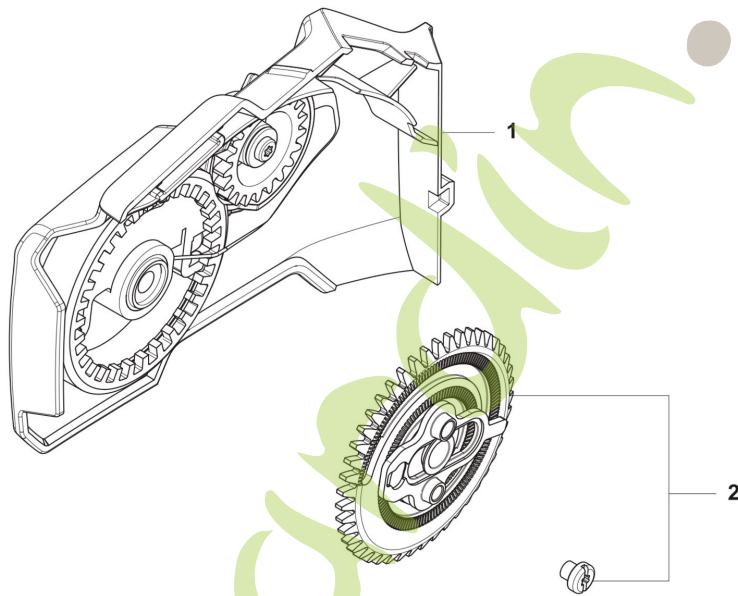

## Husqvarna 215i

215i  
CHAIN BRAKE

Ref	Article Number	Article Name	Comment
1	540265501	VIS	
2	582712201	VIS	
3	536629002	COVER	
4	587377701	COUVERCLE	
5	540366801	FREIN	
6	540366701	FREIN	
7	582488701	MAILLON ENTRAINEMENT	
8	585594401	PLAQUE	
9	585590501	RESSORT DE FREIN	
10	536629103	GUIDE	
11	586902701	NUT	
12	546865801	PIVOT	
13	548681401	LEVIER DE FREIN	
14	587600101	RESSORT	
15	575309802	SCREW	

215i  
CLUTCH COVER

Ref	Article Number	Article Name	Comment
1	548862301	CARTER D'EMBRAYAGE COMPLET	
2	547534701	ROUE COMPLÈTE	

ForêtJardin.com

215i  
ELECTRICAL

Ref	Article Number	Article Name	Comment
1	548864201	INTERRUPTEUR	
2	548143401	UNITÉ DE COMMANDE	
3	548143501	PANNEAU DE CONTRÔLE	