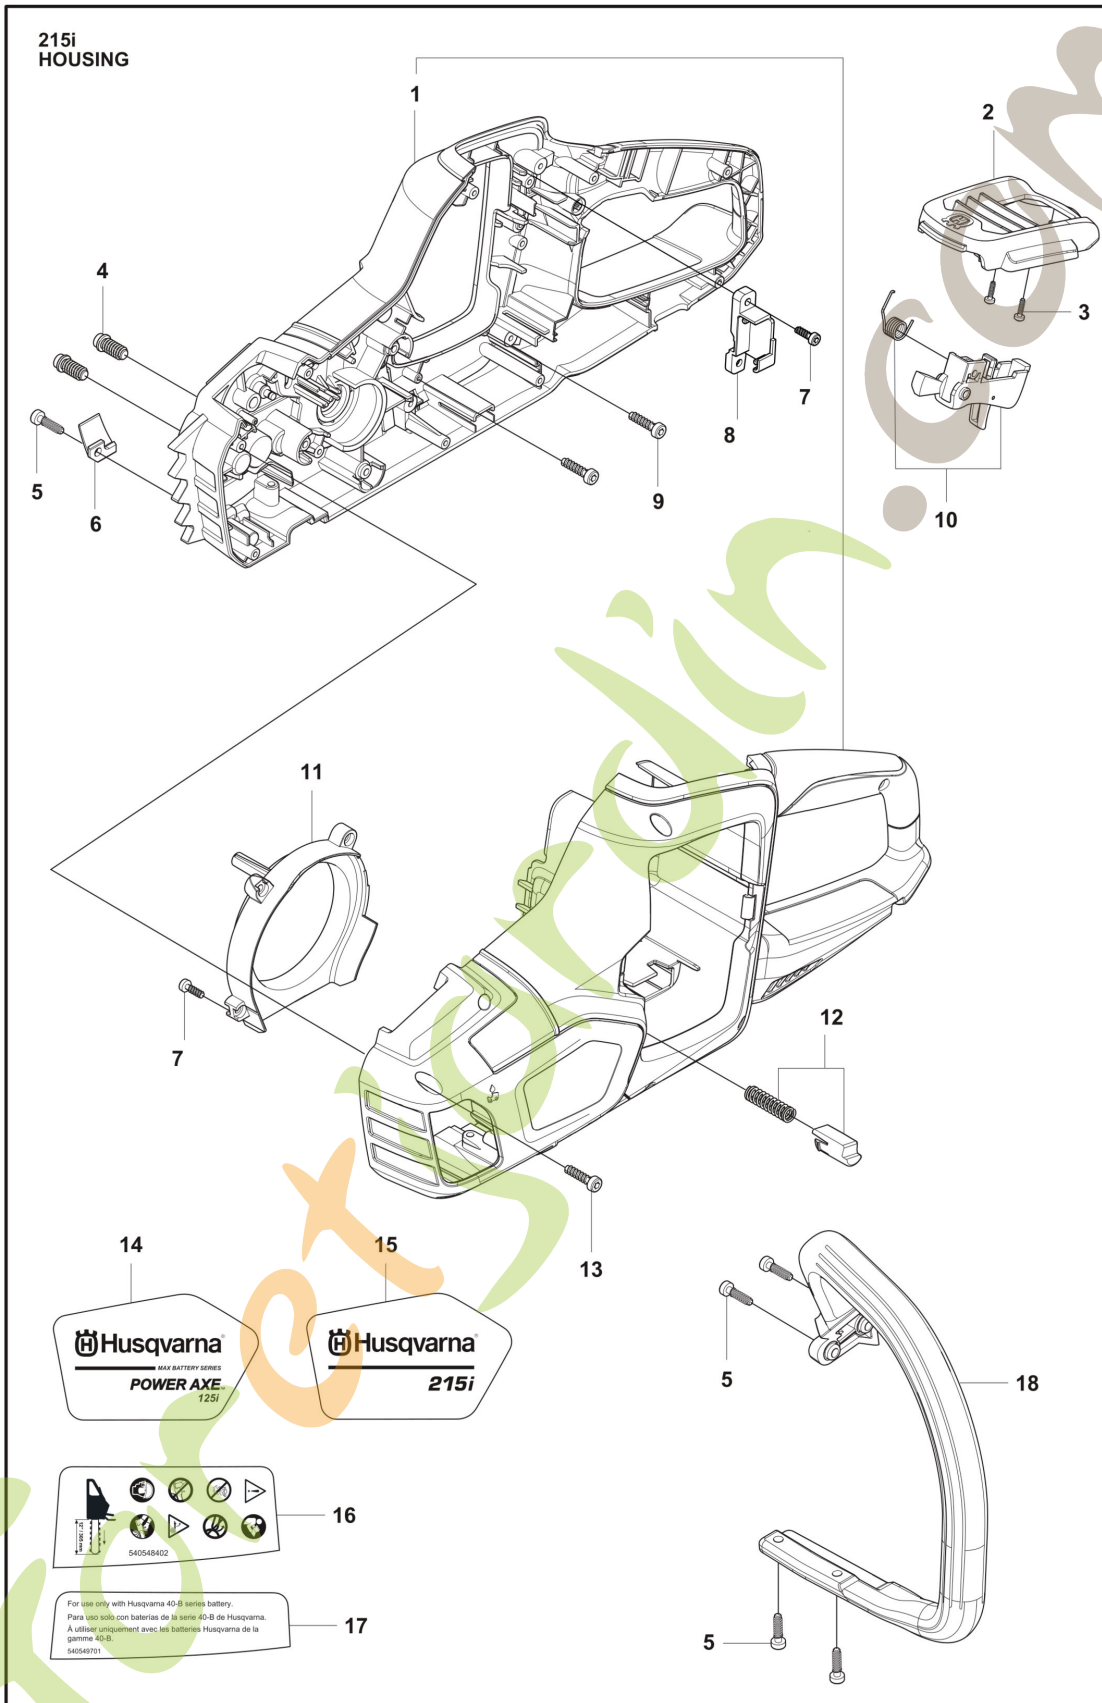

Ref	Article Number	Article Name	Comment
1	540753001	CARTER COMPLET	
2	548681501	COVER	
3	540265501	VIS	
4	587426601	VIS	
5	585592501	VIS	
6	505288501	CAPTEUR DE CHAÎNE	
7	585819001	VIS	
8	548862101	COVER	
9	582712201	VIS	
10	540752901	DÉCLENCHEUR	
11	548681301	PLAQUE	
12	536503302	CASSETTE DE RESSORTS COMPLÈTE	
13	585819002	VIS	
14	540166401	DECAL	US Only
15	540082001	DECAL	
16	540548402	AUTOCOLLANT	
17	540549701	AUTOCOLLANT	
18	548850801	POIGNÉE AVANT