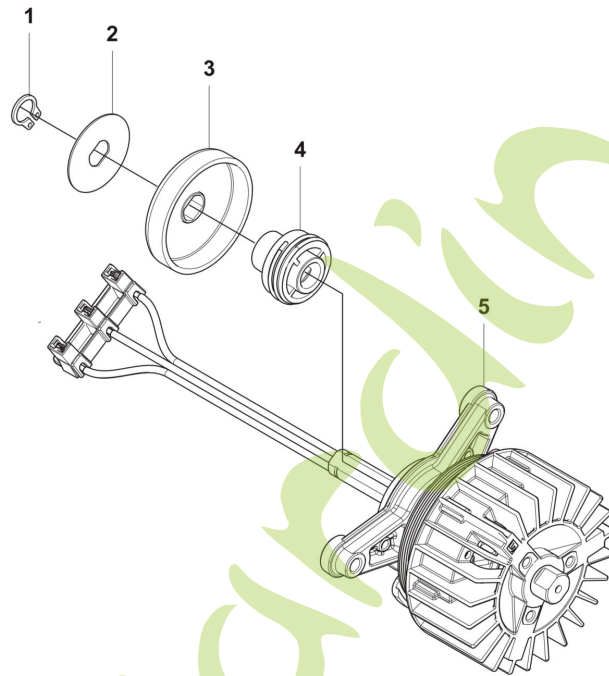

215i
DRIVE

Ref	Article Number	Article Name	Comment
1	574797701	CIRCLIPS	
2	585602001	RONDELLE	
3	546865901	ENGRENAGE A VIS	
4	546714401	SIÈGE COMPLET	
5	547809301	SECATEURS	

ForêtJardin.com