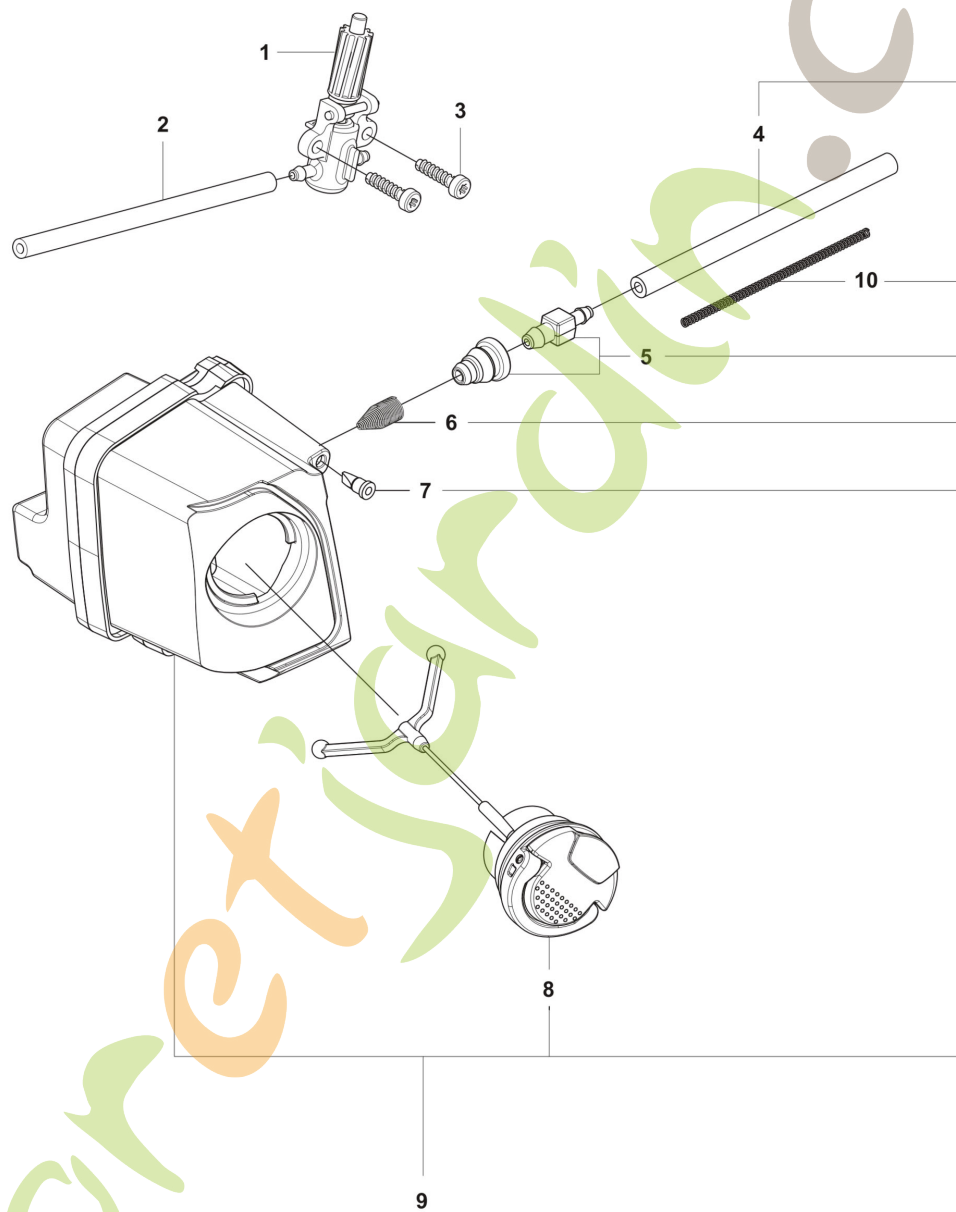

## Husqvarna 215i

215i  
CHAIN BRAKE

Ref	Article Number	Article Name	Comment
1	540265501	VIS	
2	582712201	VIS	
3	536629002	COVER	
4	587377701	COUVERCLE	
5	540366801	FREIN	
6	540366701	FREIN	
7	582488701	MAILLON ENTRAINEMENT	
8	585594401	PLAQUE	
9	585590501	RESSORT DE FREIN	
10	536629103	GUIDE	
11	586902701	NUT	
12	546865801	PIVOT	
13	548681401	LEVIER DE FREIN	
14	587600101	RESSORT	
15	575309802	SCREW	

215i  
CLUTCH COVER

Ref	Article Number	Article Name	Comment
1	548862301	CARTER D'EMBRAYAGE COMPLET	
2	547534701	ROUE COMPLÈTE	

ForêtJardin.com

215i  
ELECTRICAL

Ref	Article Number	Article Name	Comment
1	548864201	INTERRUPTEUR	
2	548143401	UNITÉ DE COMMANDE	
3	548143501	PANNEAU DE CONTRÔLE	

215i  
OIL TANK

Ref	Article Number	Article Name	Comment
1	546603801	POMPE A HUILE COMPLÈTE	
2	548864001	TUBE	
3	585819001	VIS	
4	546865701	TUBE	
5	537648301	JOINT	
6	547454601	RESSORT	
7	575484501	VALVE NIPPLE	
8	577878603	BOUCHON DE RÉSERVOIR COMPLET	
9	540752801	RÉSERVOIR D'HUILE	
10	540753301	RESSORT	