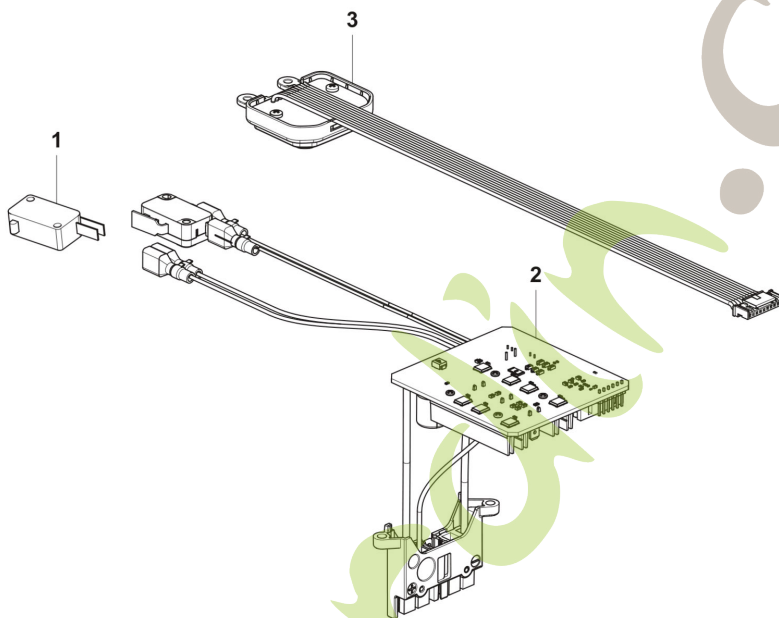

## Husqvarna 215i

215i  
CHAIN BRAKE

Ref	Article Number	Article Name	Comment
1	540265501	VIS	
2	582712201	VIS	
3	536629002	COVER	
4	587377701	COUVERCLE	
5	540366801	FREIN	
6	540366701	FREIN	
7	582488701	MAILLON ENTRAINEMENT	
8	585594401	PLAQUE	
9	585590501	RESSORT DE FREIN	
10	536629103	GUIDE	
11	586902701	NUT	
12	546865801	PIVOT	
13	548681401	LEVIER DE FREIN	
14	587600101	RESSORT	
15	575309802	SCREW	

215i  
CLUTCH COVER

Ref	Article Number	Article Name	Comment
1	548862301	CARTER D'EMBRAYAGE COMPLET	
2	547534701	ROUE COMPLÈTE	

ForêtJardin.com

215i  
ELECTRICAL

Ref	Article Number	Article Name	Comment
1	548864201	INTERRUPTEUR	
2	548143401	UNITÉ DE COMMANDE	
3	548143501	PANNEAU DE CONTRÔLE	

215i  
OIL TANK

Ref	Article Number	Article Name	Comment
1	546603801	POMPE A HUILE COMPLÈTE	
2	548864001	TUBE	
3	585819001	VIS	
4	546865701	TUBE	
5	537648301	JOINT	
6	547454601	RESSORT	
7	575484501	VALVE NIPPLE	
8	577878603	BOUCHON DE RÉSERVOIR COMPLET	
9	540752801	RÉSERVOIR D'HUILE	
10	540753301	RESSORT	