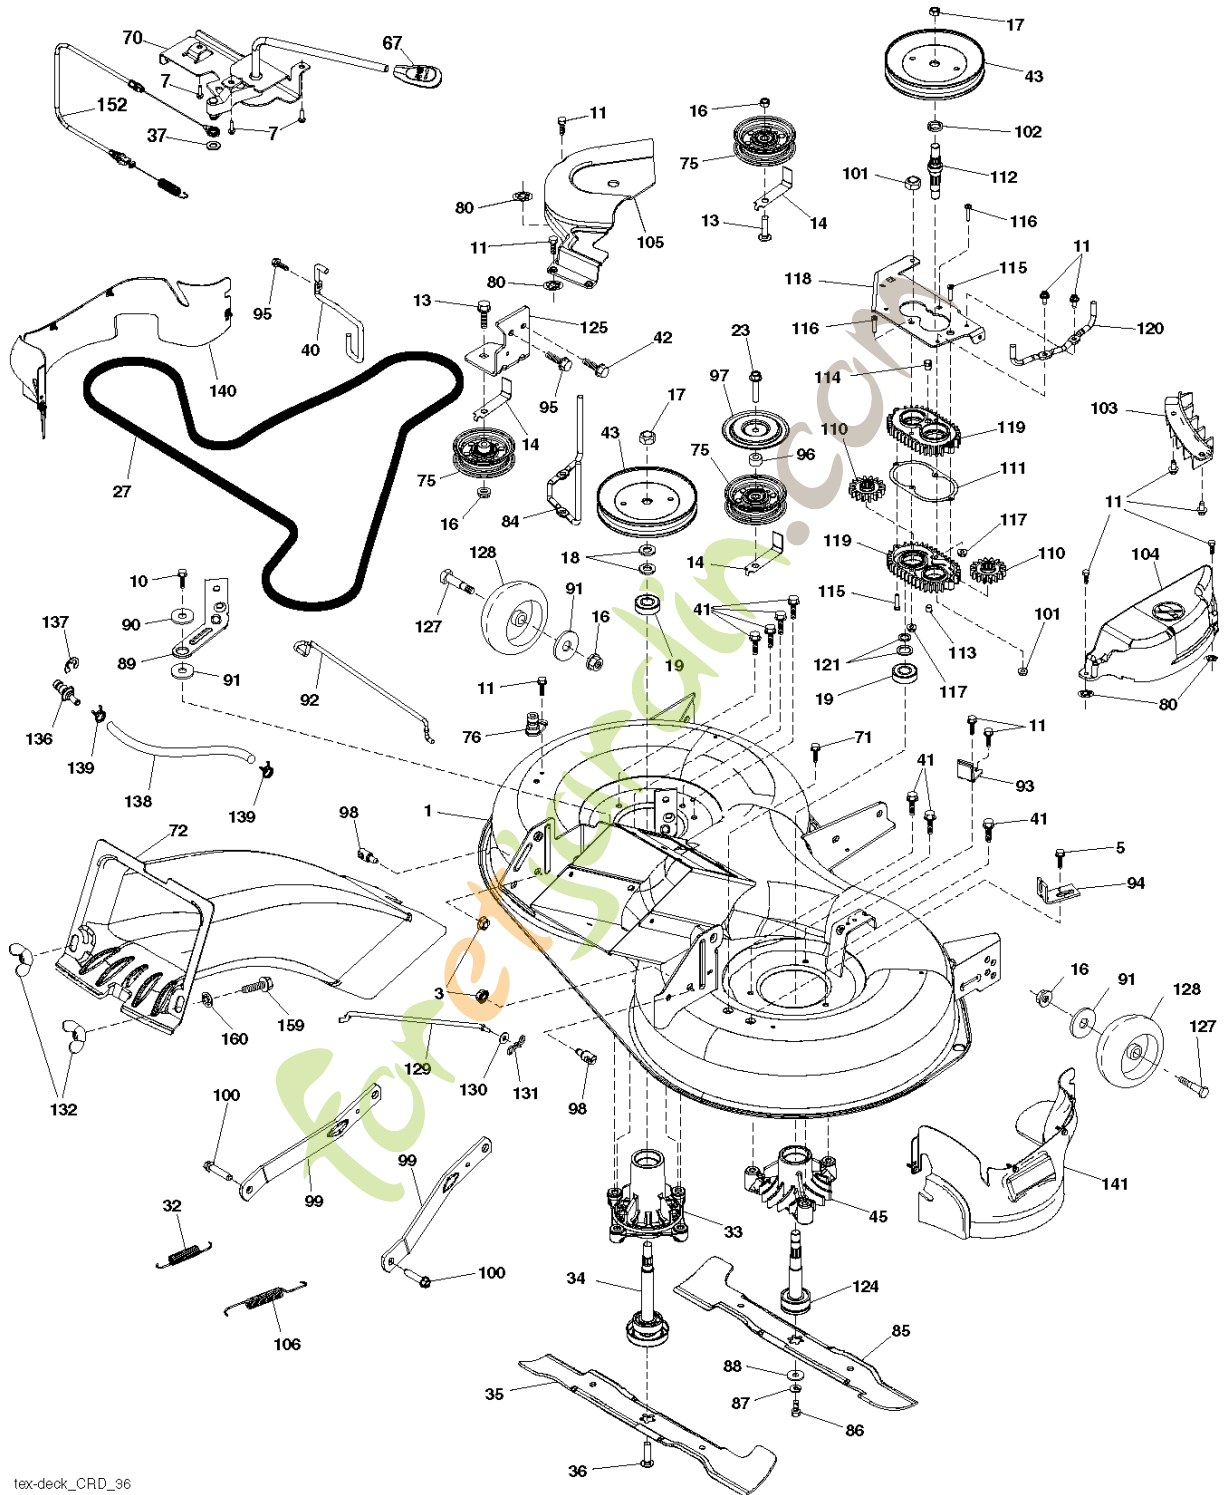

Référence	Numéro de Pièce	Description	Remarque	QTÉ Kit équipement
1	532 44 09-71	COUVERCLE		1
3	873 90 05-00	ÉCROU		1
5	817 00 05-10	BOULON		1
7	532 41 63-58	VIS		1
10	817 00 06-16	VIS		1
11	532 13 77-29	VIS		1
13	872 11 06-12	BOULON		1
14	532 15 60-85	GUIDE DE COURROIE		1
16	873 90 06-00	ÉCROU		1
17	532 40 02-34	ÉCROU		1
18	532 18 76-90	RONDELLE		1
19	532 11 04-85	ROULEMENT		1
23	817 49 06-28	VIS		1
27	532 43 97-26	COURROIE		1
32	532 40 18-72	RESSORT		1
33	532 18 72-81	PALIER VENTILE NU		1
34	532 19 28-72	AXE DE STARTER		1
35	532 42 79-84	RIDE ON BLADE		1
36	532 19 30-03	VIS		1
37	819 13 13-16	RONDELLE		1
40	532 19 72-58	GUIDE DE COURROIE		1
41	584 95 39-01	BOULON		1
42	817 00 05-12	VIS		1
43	532 19 74-73	POULIE		1
45	532 13 71-52	CARTER		1
67	532 40 30-12	POIGNÉE		1
70	532 40 12-46	EMBRAYAGE		1
71	817 67 06-08	VIS		1
72	532 44 68-10	TUBE		1
75	532 13 14-94	POULIE		1
76	532 43 96-40	PORT		1
80	532 42 30-62	ÉCROU		1
84	532 43 25-20	SUPPORT		1
85	532 42 79-85	RIDE ON BLADE		1
86	532 18 17-13	BOULON		1
87	810 03 06-00	RONDELLE		1
88	532 14 02-96	RONDELLE		1
89	532 43 81-24	BRAS		1
90	532 19 90-92	RONDELLE D'ESPACEMENT		1
91	819 13 20-12	RONDELLE		1
92	532 43 69-93	BARRE		1
93	532 43 81-25	BRAS		1
94	532 19 72-50	SUPPORT		1
95	817 00 06-12	VIS		1
96	532 40 02-71	RONDELLE D'ESPACEMENT		1
97	532 18 20-61	PROTECTEUR		1
98	532 19 51-61	GOUJON		1
99	532 19 51-86	BRAS		1
100	532 19 65-39	BOULON		1
101	873 68 09-00	ÉCROU		1
102	532 40 25-11	RONDELLE D'ESPACEMENT		1
103	532 43 69-92	PROTECTEUR		1
104	532 43 89-68	OUTIL POUR RONDELLE DEX		1
105	532 43 87-44	OUTIL POUR RONDELLE DEX		1
106	532 19 32-16	RESSORT		1
110	587 93 48-01	ENGRENAGE		1
111	532 43 69-79	JOINT		1
112	532 44 38-52	ARBRE		1
113	532 43 85-33	BOUCHON		1
114	532 43 85-34	SOUPAPE		1
115	818 03 10-16	VIS		1
116	872 11 04-14	BOULON		1
117	873 90 04-00	ÉCROU		1