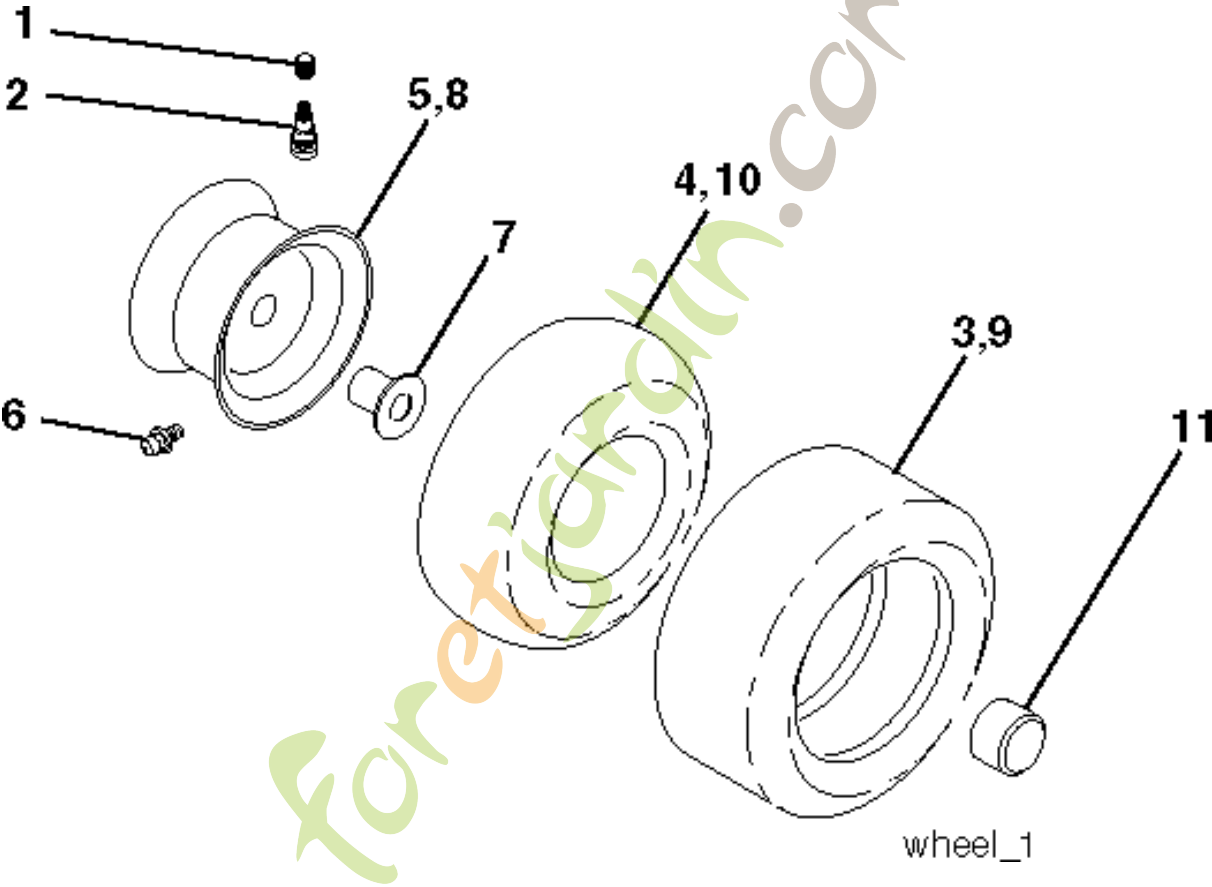

Référence	Numéro de Pièce	Description	Remarque	QTÉ Kit équipement
1	532 05 91-92	CHAPE		1
2	532 06 51-39	RACCORD		1
3	532 10 62-22	PNEU	FRONT (15 X 6-6)	1
4	532 05 99-04	TUYAU	(Service Item Only)	1
5	532 13 83-36	PIGNON DE CHAÎNE	Front 6"	1
6	532 12 49-57	RACCORD	(Front Wheel Only)	1
7	532 12 49-59	ROULEMENT	(Front Wheel Only)	1
8	532 13 83-37	PIGNON DE CHAÎNE	Rear 8"	1
9	532 42 05-31	PNEU	REAR (18 X 8.5-8)	1
10	532 12 49-26	TUYAU	(Service Item Only)	1
11	532 17 50-39	ENJOLIVEUR		1
--	532 14 43-34	JOINT		1

Foretjardin.com