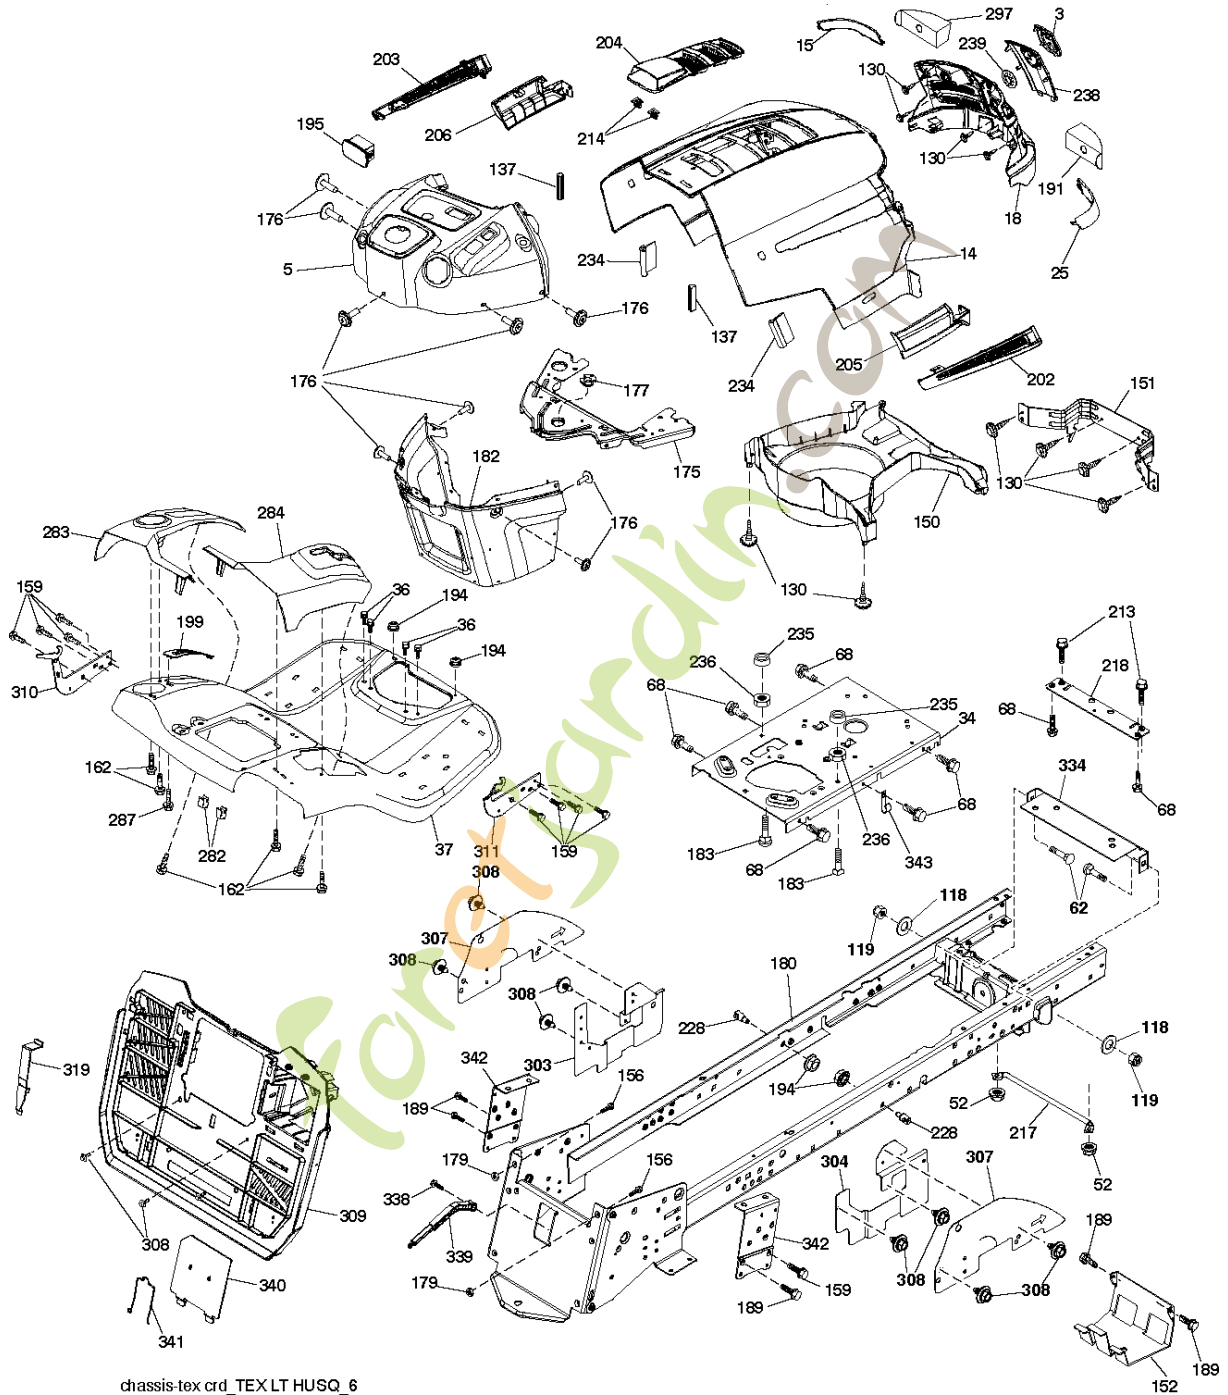

Référence	Numéro de Pièce	Description	Remarque	QTÉ Kit équipement
3	581 05 63-01	LOGOTYPE		1
5	585 52 98-06	PLAQUE		1
14	532 44 12-67	CAPOT		1
15	532 44 14-28	LENTILLE		1
18	532 44 13-68	GRILLE		1
25	532 44 14-27	LENTILLE		1
34	580 91 09-01	PLAQUE		1
36	817 06 05-12	VIS		1
37	532 44 13-69	AILE ARRIERE		1
52	873 68 05-00	ÉCROU		1
62	872 11 06-08	BOULON		1
68	817 49 05-08	VIS		1
118	819 13 13-16	RONDELLE		1
119	873 68 06-00	ÉCROU		1
130	532 41 63-58	VIS		1
137	532 40 75-90	AMORTISSEUR		1
150	532 40 66-62	CANAL D'AIR		1
151	532 40 78-07	SUPPORT		1
152	532 19 95-35	ÉCRAN		1
156	872 14 06-14	BOULON		1
159	817 00 06-12	VIS		1
162	532 14 24-32	VIS		1
175	532 19 94-72	PLAQUE		1
176	532 40 07-76	VIS		1
177	532 19 52-28	DOUILLE		1
179	532 16 89-37	RONDELLE		1
180	581 18 71-01	CHÂSSIS		1
182	532 40 71-76	PLAQUE		1
183	874 52 05-20	BOULON		1
189	817 00 05-12	VIS		1
191	532 41 65-01	INSERT		1
194	873 90 05-00	ÉCROU		1
195	532 43 99-76	BOUCHON		1
199	532 41 87-39	PLAQUE		1
202	532 44 13-42	CARTER		1
203	532 44 13-43	CARTER		1
204	532 44 13-75	CARTER		1
205	532 44 13-44	SKIRT		1
206	532 44 13-45	SKIRT		1
213	874 76 05-12	BOULON		1
214	532 19 91-45	COLLIER DE SERRAGE		1
217	532 40 91-67	BARRE		1
218	532 19 63-95	PLAQUE		1
228	532 19 51-61	GOUJON		1
234	532 40 47-42	AMORTISSEUR		1
235	532 40 61-29	RONDELLE D'ESPACEMENT		1
236	873 93 05-00	ÉCROU		1
238	532 44 13-74	PIÈCES DE RECHANGE		1
239	532 40 48-83	COLLIER DE SERRAGE		1
282	532 41 41-10	COLLIER DE SERRAGE		1
283	532 44 05-31	SUPPORT		1
284	532 44 05-30	SUPPORT		1
287	817 60 04-06	VIS		1
297	532 40 66-65	INSERT		1
303	587 49 31-01	ÉCRAN		1
304	587 49 33-01	ÉCRAN		1
307	587 49 45-01	ÉCRAN		1
308	532 17 18-77	BOULON		1
309	584 44 11-01	BACKPLATE		1
310	532 44 66-36	SUPPORT		1
311	532 44 66-37	SUPPORT		1
319	532 17 46-62	SUPPORT		1
334	532 44 25-37	SUPPORT		1