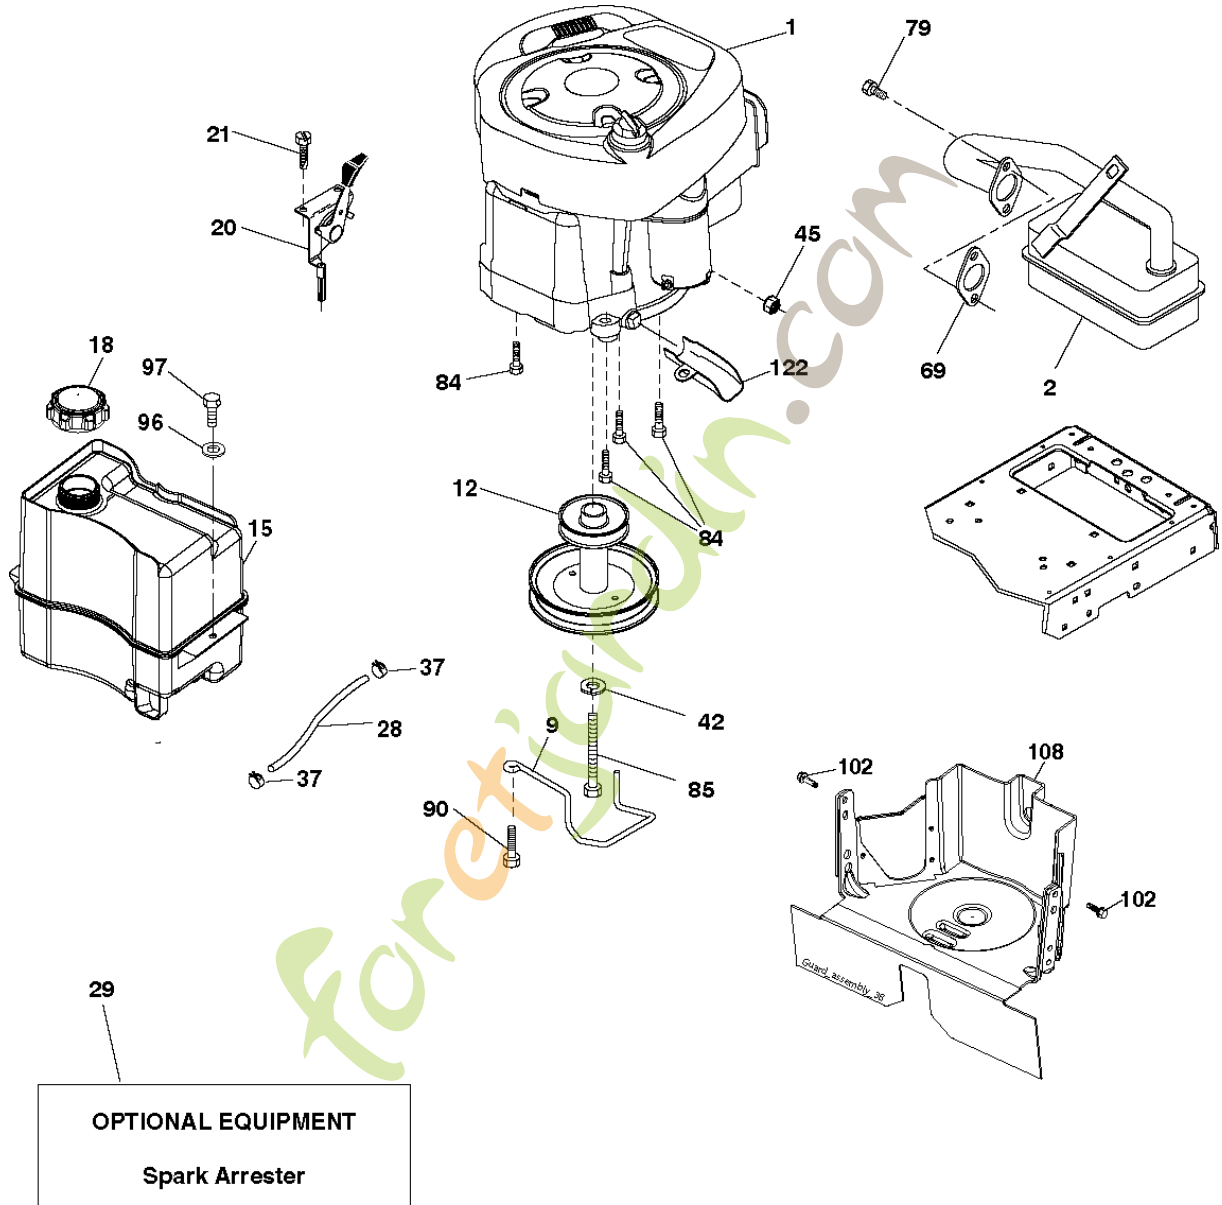

Référence	Numéro de Pièce	Description	Remarque	QTÉ Kit équipement
1	000 00 00-00	W/O DESCRIPTION	B&S MODEL 31R577-0027-B1 (587333501)	1
2	532 13 73-52	SILENCIEUX		1
9	584 90 80-01	SUPPORT		1
12	532 40 54-71	POULIE		1
15	581 28 99-01	RÉSERVOIR		1
18	532 43 02-20	ENJOLIVEUR		1
20	532 18 38-97	COMMANDE		1
21	532 41 63-58	VIS		1
28	532 13 70-40	TUYAU		1
29	532 13 71-80	GRILLE A FLAMMECHES		1
37	532 12 34-87	AGRAFE DE TUYAU		1
42	810 04 07-00	RONDELLE		1
45	873 51 04-00	ÉCROU		1
69	532 16 52-91	JOINT		1
79	532 19 23-34	VIS		1
84	817 06 06-20	VIS		1
85	532 17 39-37	BOULON		1
90	817 00 06-16	VIS		1
96	819 09 14-16	RONDELLE		1
97	817 67 04-12	VIS		1
102	817 06 05-16	VIS		1
108	532 42 30-41	CARTER		1
122	532 42 19-22	EXTENSION PIPE		1

foretjardin.com