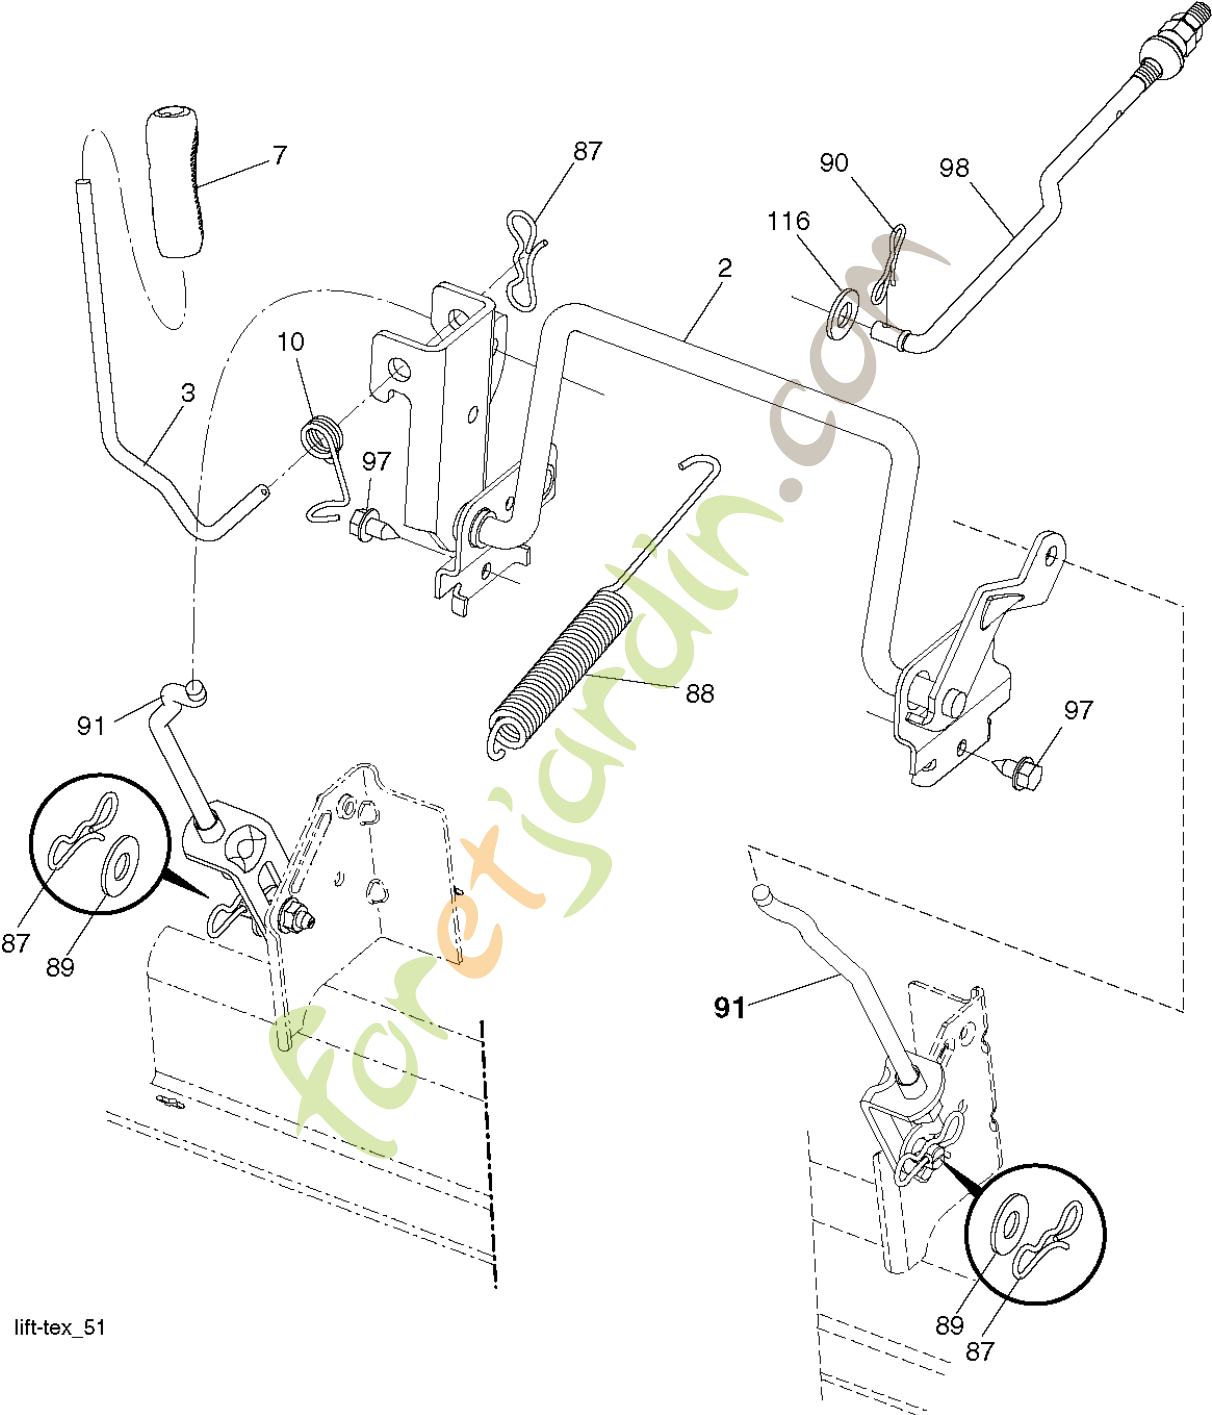

Référence	Numéro de Pièce	Description	Remarque	QTÉ Kit équipement
2	532 43 69-96	ARBRE		1
3	532 19 52-31	LEVIER		1
7	580 96 23-01	POIGNÉE		1
10	532 19 63-14	RESSORT		1
87	532 19 42-09	RESSORT		1
88	532 44 54-96	RESSORT		1
89	819 19 19-12	RONDELLE		1
90	532 19 42-08	STYLO		1
91	532 19 51-81	MAILLON		1
97	817 49 06-08	VIS		1
98	532 19 52-70	MAILLON		1
116	819 15 15-16	RONDELLE		1

Foretjardin.com