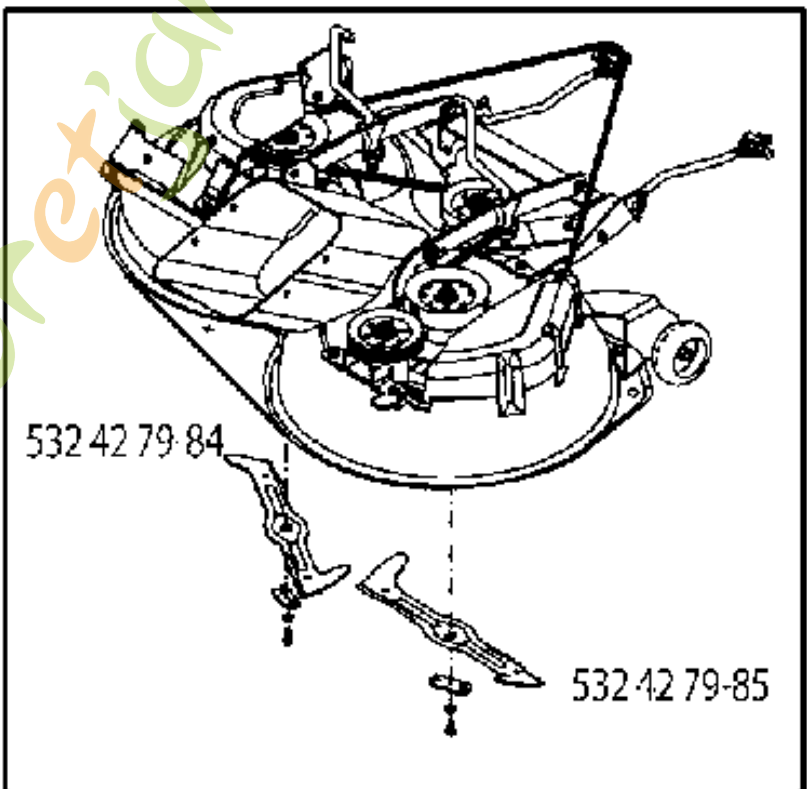

Référence	Numéro de Pièce	Description	Remarque	QTÉ Kit équipement
1	000 00 00-00	W/O DESCRIPTION	B&S MODEL 31R577-0027-B1 (587333501)	1
2	532 13 73-52	SILENCIEUX		1
9	584 90 80-01	SUPPORT		1
12	532 40 54-71	POULIE		1
15	581 28 99-01	RÉSERVOIR		1
18	532 43 02-20	ENJOLIVEUR		1
20	532 18 38-97	COMMANDE		1
21	532 41 63-58	VIS		1
28	532 13 70-40	TUYAU		1
29	532 13 71-80	GRILLE A FLAMMECHES		1
37	532 12 34-87	AGRAFE DE TUYAU		1
42	810 04 07-00	RONDELLE		1
45	873 51 04-00	ÉCROU		1
69	532 16 52-91	JOINT		1
79	532 19 23-34	VIS		1
84	817 06 06-20	VIS		1
85	532 17 39-37	BOULON		1
90	817 00 06-16	VIS		1
96	819 09 14-16	RONDELLE		1
97	817 67 04-12	VIS		1
102	817 06 05-16	VIS		1
108	532 42 30-41	CARTER		1
122	532 42 19-22	EXTENSION PIPE		1

foretjardin.com