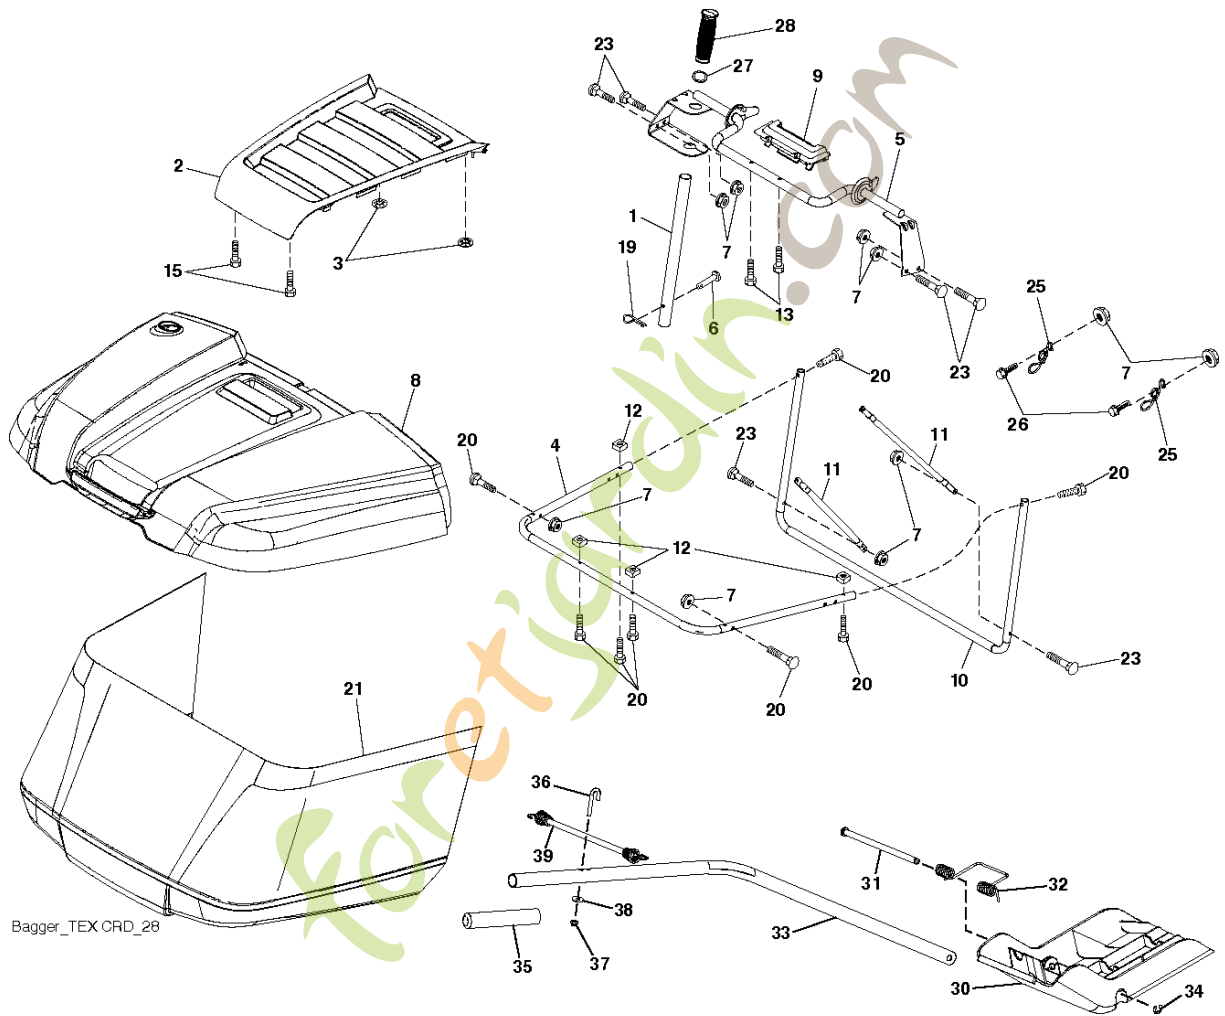

SPARE PARTS LIST

TRACTORS/RIDE MOWERS

TC138, 96051012400, 2014-07

Foretjardir.com

Bagger_TEX CRD_28

Référence	Numéro de Pièce	Description	Remarque	QTÉ Kit équipement
1	532 42 86-10	TUBE		1
2	532 44 13-58	BAGGER		1
3	532 41 38-08	ÉCROU		1
4	532 43 96-12	TUBE		1
5	532 41 76-32	CADRE		1
6	532 12 68-75	RIVET		1
7	873 90 04-00	ÉCROU		1
8	532 44 12-61	CARTER		1
9	532 41 76-29	INSERT		1
10	532 43 67-70	CADRE		1
11	532 43 67-71	SUPPORT		1
12	532 42 17-93	ÉCROU CARRÉ		1
13	532 42 17-80	VIS		1
15	532 42 18-01	VIS		1
19	532 19 42-08	STYLO		1
20	585 36 88-01	BOULON		1
21	532 44 83-06	SAC		1
23	872 04 04-10	BOULON		1
25	532 42 16-14	RESSORT		1
26	817 49 04-12	VIS		1
27	532 42 12-62	PASSAGE		1
28	532 16 57-87	POIGNÉE		1
30	532 43 74-52	BOUCHON		1
31	532 43 58-61	STYLO		1
32	532 43 74-54	RESSORT		1
33	532 43 84-51	ARBRE		1
34	532 43 79-88	E-RING		1
35	532 43 91-39	POIGNÉE		1
36	532 43 90-98	BOULON		1
37	532 06 91-80	ÉCROU		1
38	819 07 08-18	RONDELLE		1
39	532 43 92-42	BUBGEE		1

Référence	Numéro de Pièce	Description	Remarque	QTÉ Kit équipement
118	532 43 69-89	BRAS		1
119	532 43 81-66	CARTER		1
120	532 43 69-91	SUPPORT		1
121	532 43 69-85	RONDELLE		1
124	532 43 69-86	ARBRE		1
125	532 44 04-20	SUPPORT		1
127	532 19 34-06	BOULON		1
128	532 17 48-73	ROUE		1
129	532 40 48-51	BARRE		1
130	819 13 13-12	RONDELLE		1
131	532 19 42-08	STYLO		1
132	532 17 88-99	BOUTON		1
136	532 43 96-39	BOUCHON		1
137	812 00 00-29	CIRCLIPS		1
138	532 44 07-43	TUYAU		1
139	532 44 07-42	COUVERCLE		1
140	532 44 86-32	PROTECTEUR		1
141	532 44 85-29	PROTECTEUR		1
152	532 44 04-88	CÂBLE		1
159	872 14 06-14	BOULON		1
160	532 16 89-37	RONDELLE		1
--	532 19 28-70	OUTIL POUR RONDELLE DEX	MANDREL ASSEMBLY (Includes assembly (key# 33), shaft assembly (key# 34) and bearing (key# 19) only - pulley/nut/washer and blade bolt/washers not included.	1
--	587 49 20-01	OUTILS D'ENTRETIEN		1