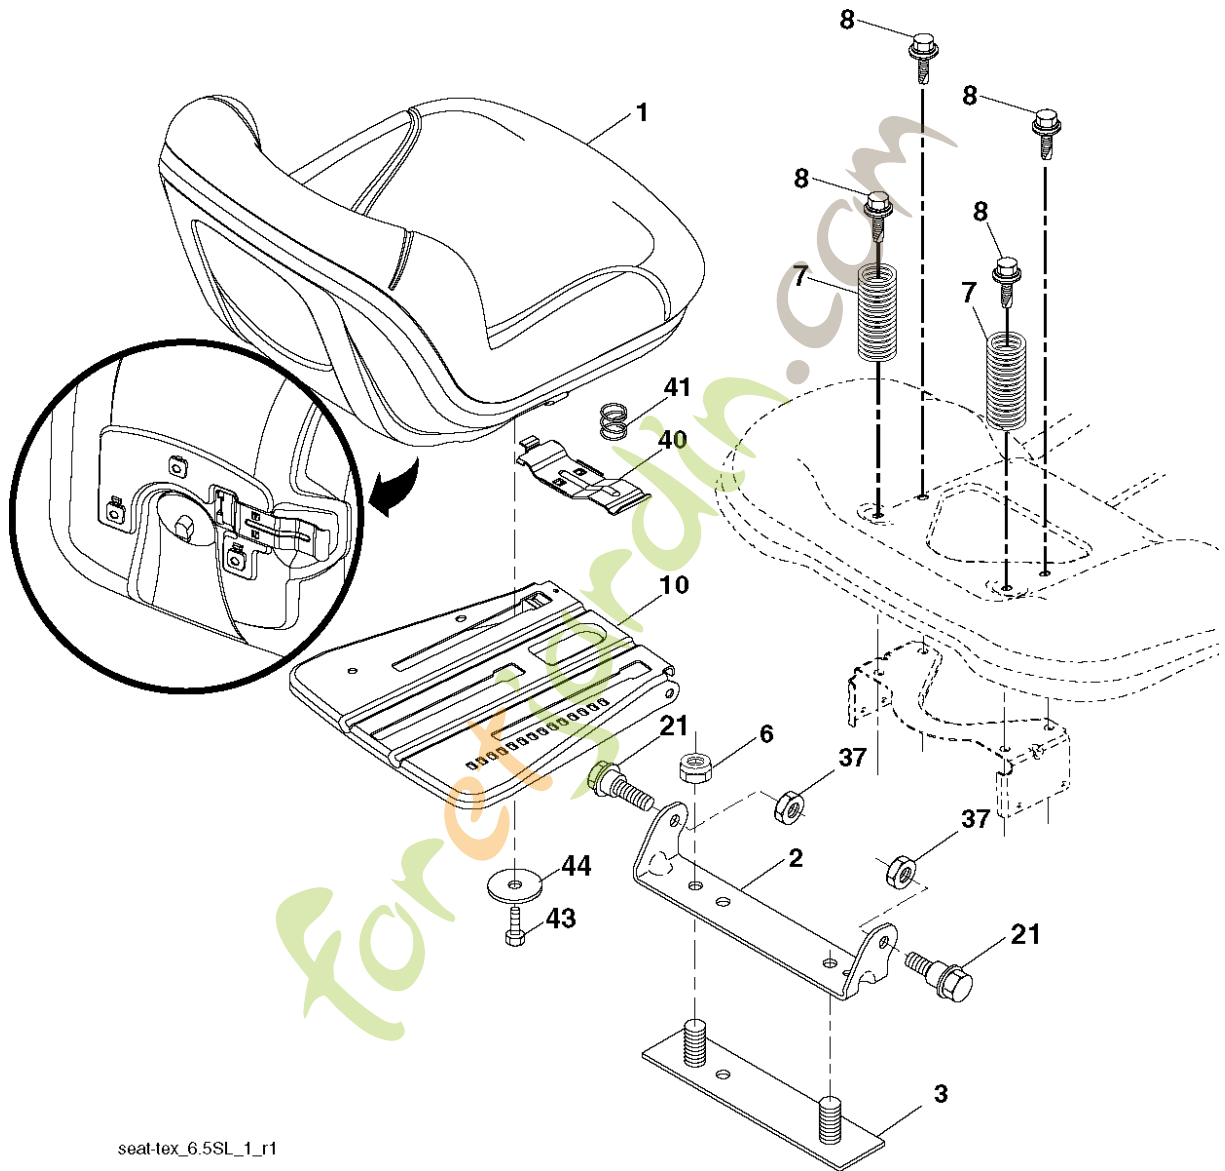

Référence	Numéro de Pièce	Description	Remarque	QTÉ Kit équipement
1	532 43 97-09	SIÈGE		1
2	532 18 01-66	SUPPORT		1
3	532 14 06-75	SANGLES		1
6	873 80 06-00	ÉCROU		1
7	532 12 41-81	RESSORT		1
8	532 17 18-77	BOULON		1
10	532 19 69-77	PLAQUE		1
21	532 17 18-52	BOULON		1
37	873 80 05-00	LOCK NUT		1
40	532 19 76-61	POIGNÉE		1
41	532 19 82-00	RESSORT		1
43	874 76 06-12	BOULON		1
44	819 13 38-12	RONDELLE		1

foretjardin.com