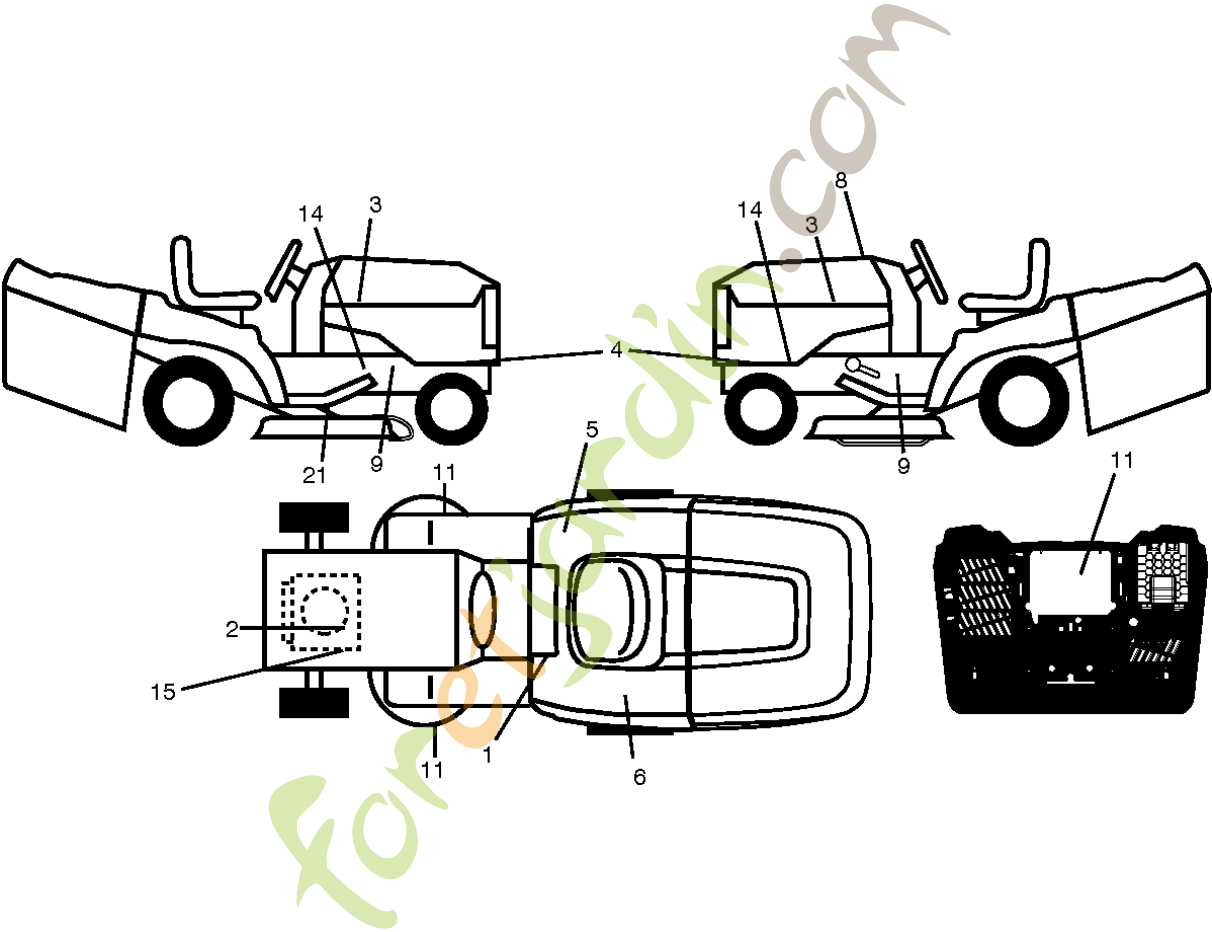

Référence	Numéro de Pièce	Description	Remarque	QTÉ Kit équipement
1	581 57 83-01	DECAL		1
2	581 57 97-01	DECAL		1
3	581 62 73-01	DECAL		1
4	587 40 71-01	DECAL		1
5	586 06 62-01	DECAL		1
6	581 72 41-01	DECAL		1
8	587 39 61-01	DECAL		1
9	581 57 98-01	DECAL		1
11	581 57 91-01	DECAL		1
14	581 57 96-01	DECAL		1
15	587 73 12-01	DECAL		1
21	532 44 11-89	DECAL		1
--	532 44 27-44	DECAL		1
--	581 72 48-01	DECAL		1
--	532 44 32-61	DECAL		1
--	532 44 14-10	COUSSINET		1
--	532 44 14-09	COUSSINET		1

foretjardin.com