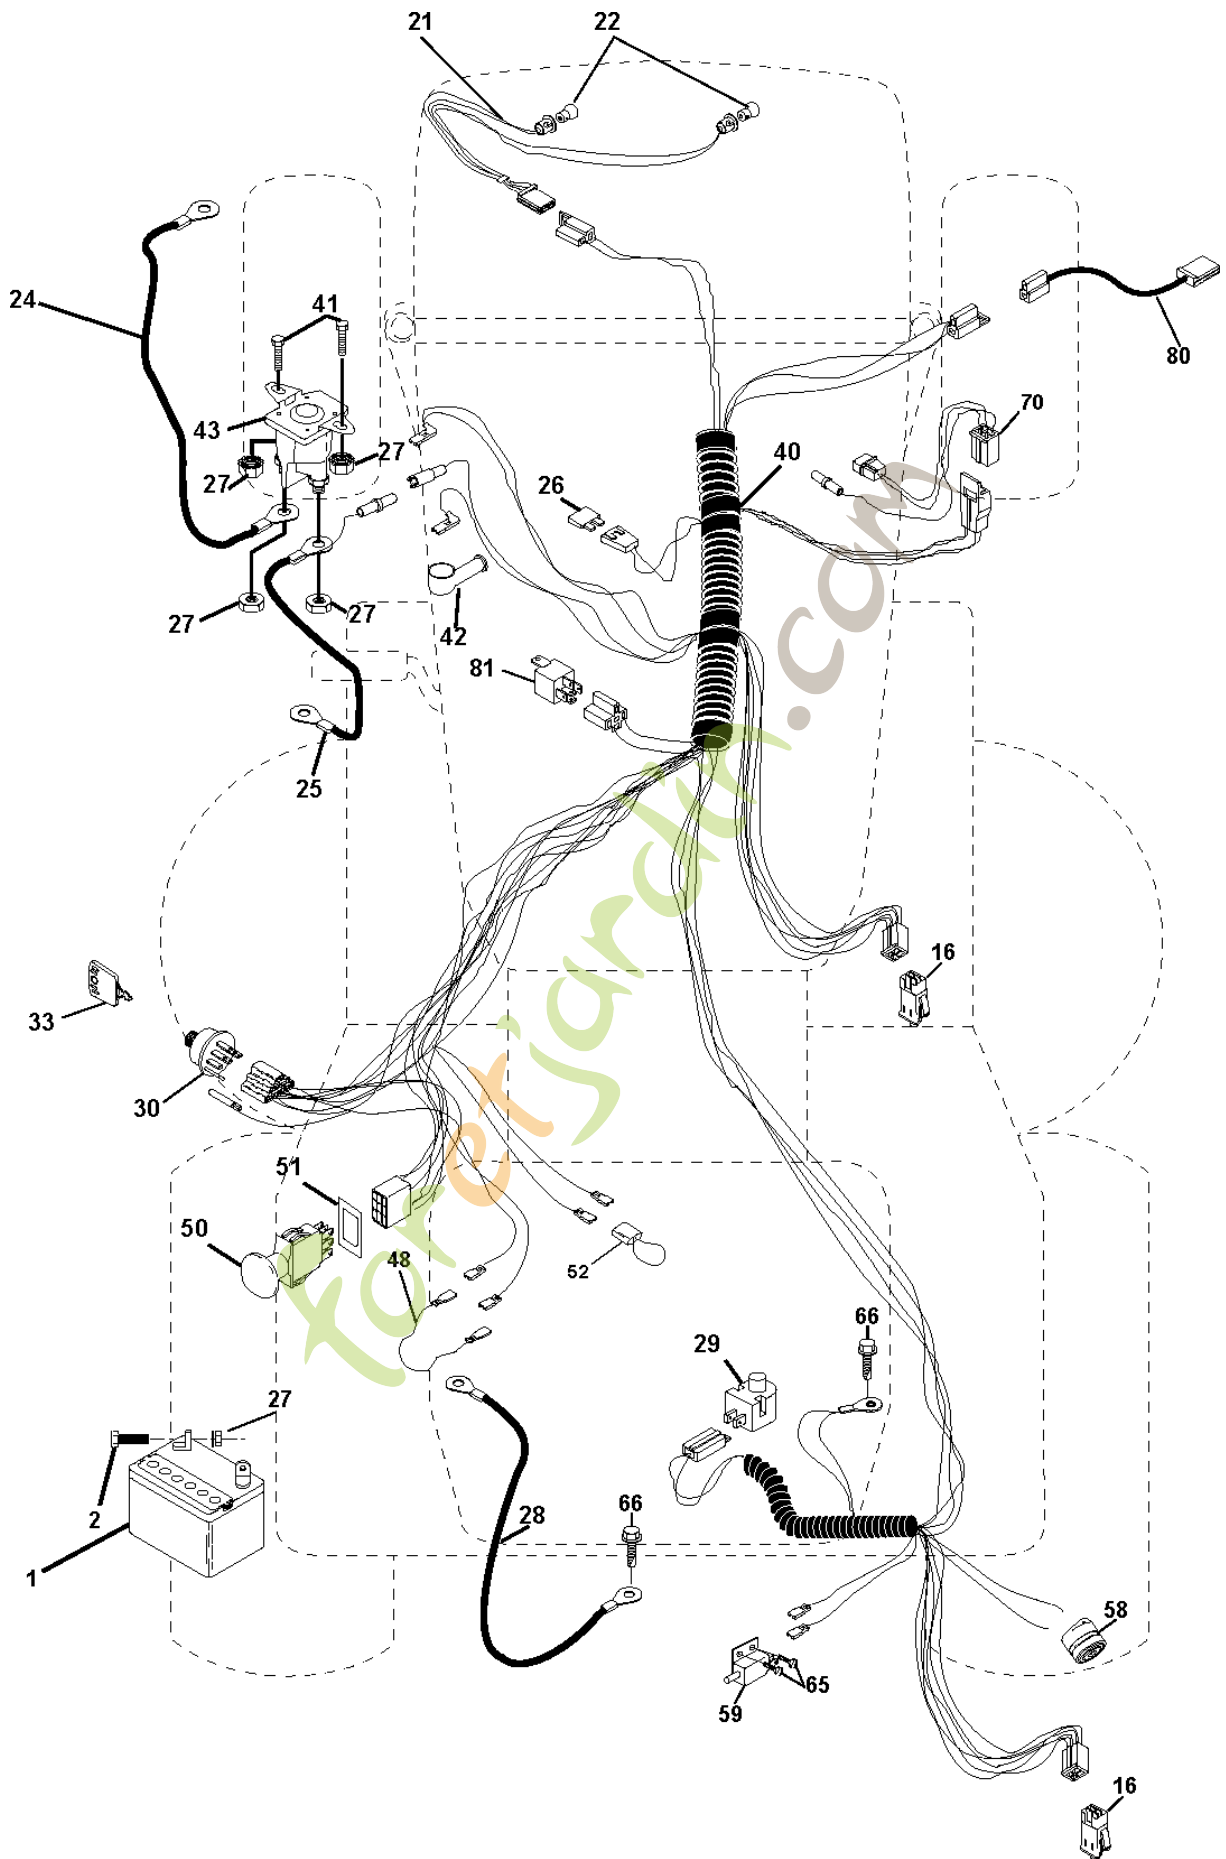

Référence	Numéro de Pièce	Description	Remarque	QTÉ Kit équipement
1	532 14 49-25	BATTERIE		1
2	874 76 04-12	BOULON		1
16	532 15 36-64	INTERRUPTEUR		1
20	873 35 04-00	ÉCROU		1
21	532 16 61-81	CABLE ASSEMBLE		1
22	532 00 41-52	AMPOULE		1
24	532 12 47-80	CÂBLE		1
25	532 16 59-87	CÂBLE		1
26	532 16 61-80	FUSIBLE		1
27	873 51 04-00	ÉCROU		1
28	532 12 77-25	CÂBLE		1
29	532 16 07-84	INTERRUPTEUR		1
30	532 16 39-68	INTERRUPTEUR		1
33	532 14 04-01	TOUCHE		1
40	532 17 02-14	CABLE ASSEMBLE		1
41	871 11 04-08	BOULON		1
42	532 13 15-63	CARTER		1
43	532 14 56-73	SOLÉNOÏDE		1
48	532 14 08-44	ADAPTATEUR		1
50	532 16 94-17	INTERRUPTEUR		1
51	532 14 04-05	CADRE		1
52	532 14 19-40	PROTECTEUR		1
58	532 16 94-19	SIRENE		1
59	532 16 62-99	INTERRUPTEUR		1
65	817 21 10-08	VIS		1
66	817 49 06-08	VIS		1
70	532 17 02-47	CABLE ASSEMBLE		1
80	532 14 66-85	CABLE ASSEMBLE		1
81	532 10 97-48	RELAIS		1

foretjardin.com