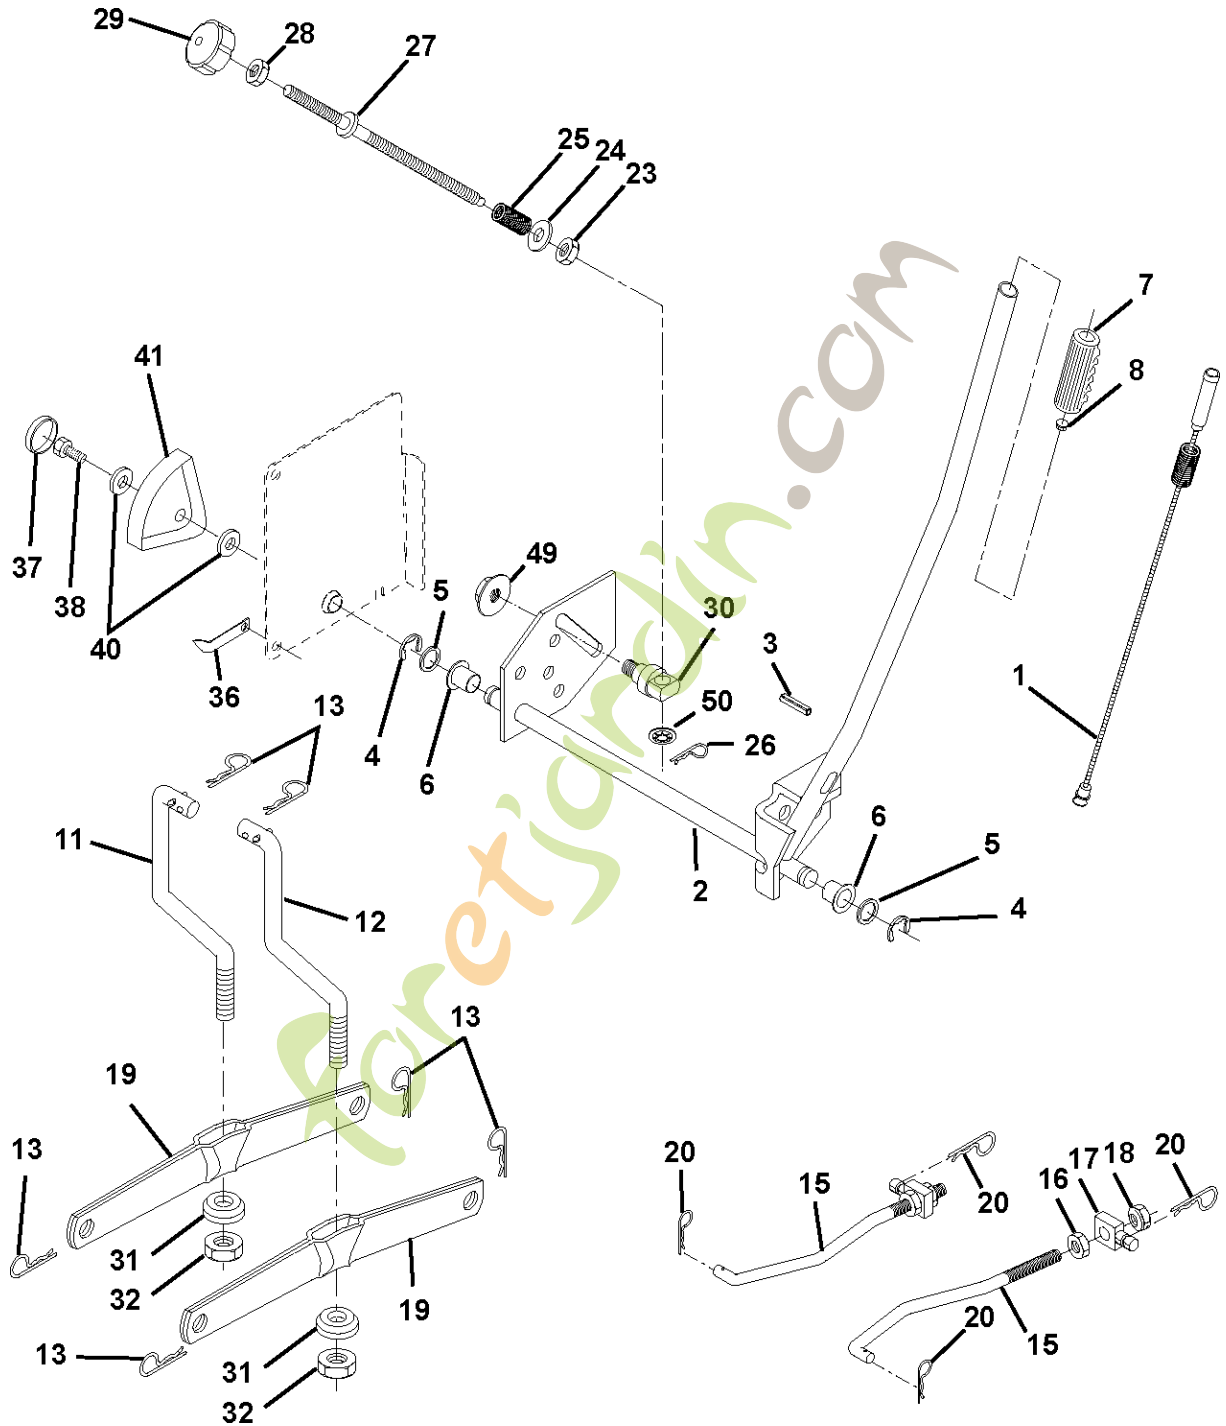

LEVAGE DE TONDEUSE / LEVAGE DE L'UNITÉ DE COUPE CTH160, HECTH160C, 954170021, 2010-06

LEVAGE DE TONDEUSE / LEVAGE DE L'UNITÉ DE COUPE CTH160, HECTH160C, 954170021, 2010-06

Référence	Numéro de Pièce	Description	Remarque	QTÉ Kit équipement
1	532 15 94-60	CÂBLE		1
2	532 15 94-71	LEVIER		1
3	532 10 57-67	GOUPILLE		1
4	812 00 00-02	CIRCLIPS		1
5	819 21 16-21	RONDELLE		1
6	532 12 01-83	ROULEMENT		1
7	532 12 56-31	POIGNÉE		1
8	532 12 45-26	BOUTON		1
11	532 16 58-29	BARRE		1
12	532 16 58-31	BARRE		1
13	532 12 46-70	CIRCLIPS		1
15	532 16 72-53	MAILLON		1
16	873 35 08-00	ÉCROU		1
17	532 13 01-71	SUPPORT		1
18	873 68 08-00	ÉCROU		1
19	532 13 98-68	LEVIER		1
20	532 16 35-52	COLLIER DE SERRAGE		1
23	532 11 08-07	ÉCROU		1
24	819 13 10-16	RONDELLE		1
25	532 12 48-74	RESSORT		1
26	532 16 94-84	GOUPILLE		1
27	532 12 69-71	LEVIER		1
28	873 35 06-00	ÉCROU		1
29	532 13 80-57	BOUTON		1
30	532 15 02-33	PIECE DE REGLAGE		1
31	532 14 03-02	ROULEMENT		1
32	873 54 06-00	ÉCROU		1
36	532 15 50-97	INDICATEUR		1
37	532 12 39-35	BOUCHON		1
38	817 06 05-16	VIS		1
40	819 11 24-10	RONDELLE		1
41	532 12 39-34	INDICATEUR		1
49	532 14 52-12	ÉCROU		1
50	532 11 04-52	ÉCROU		1

foretjardin.com