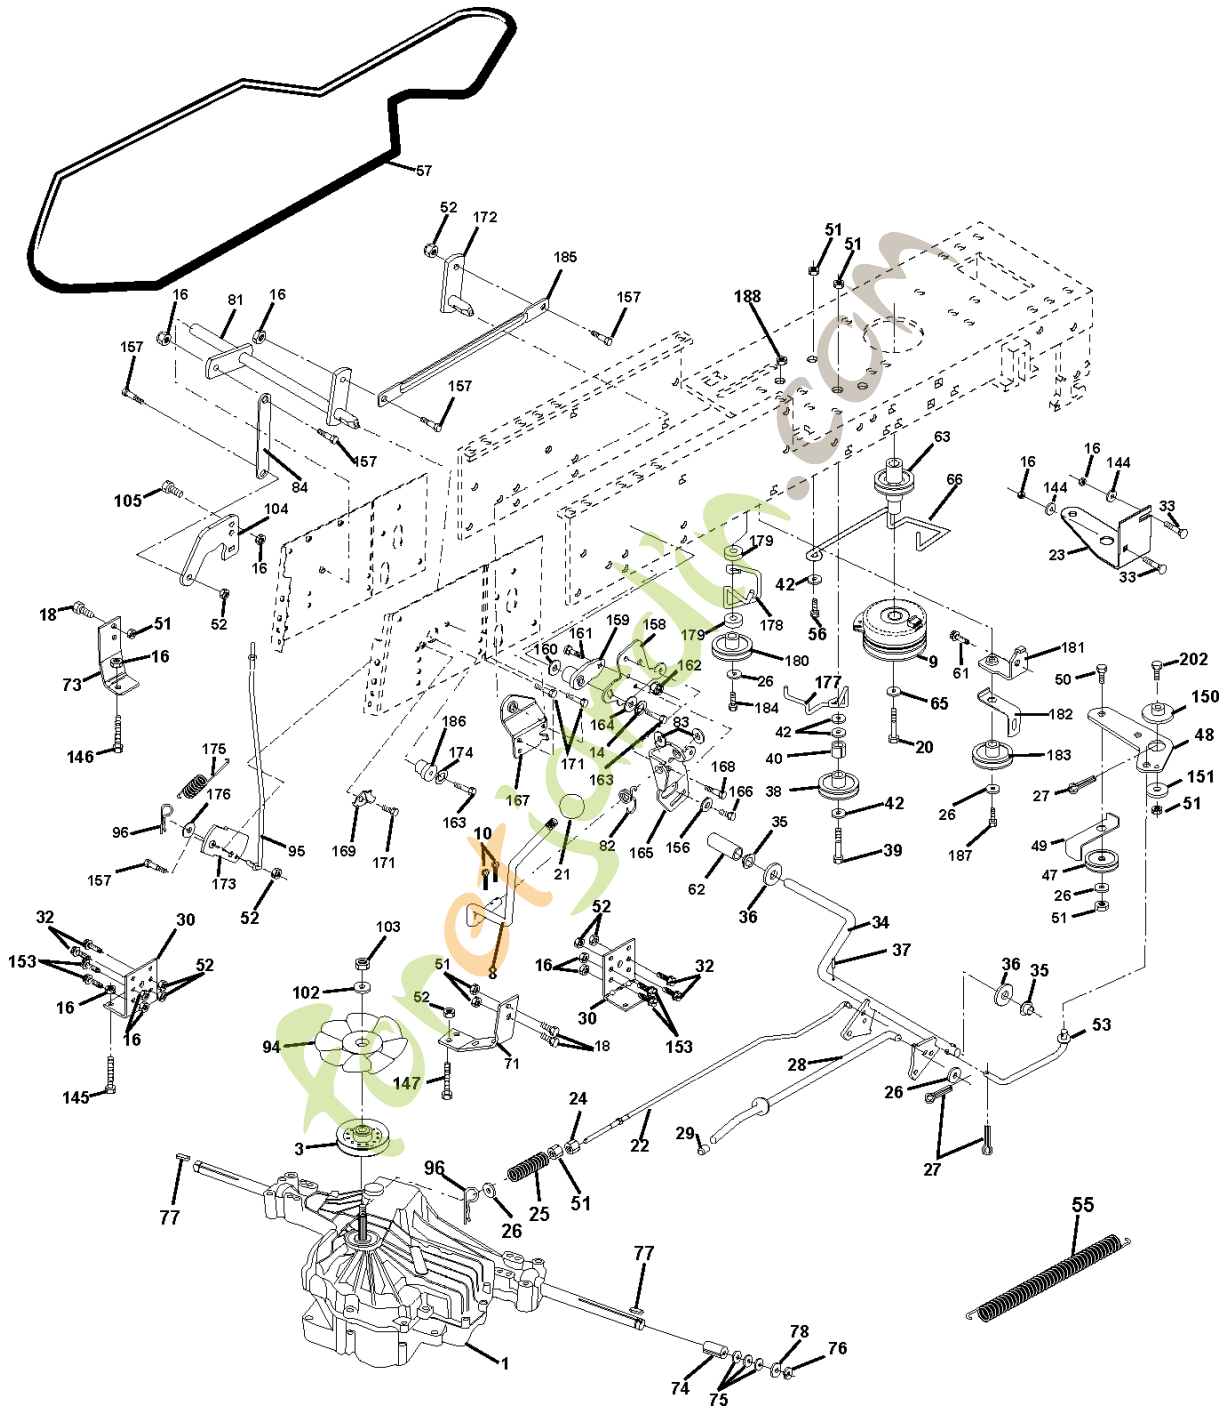

Référence	Numéro de Pièce	Description	Remarque	QTÉ Kit équipement
1	000 00 00-00	W/O DESCRIPTION	Transaxle Hydro Gear 331-0650 (Order parts from transaxle manufacturer)	1
3	532 14 39-95	POULIE		1
8	532 16 56-19	BARRE		1
9	532 16 99-92	EMBRAYAGE		1
10	876 02 04-16	GOUPILLE FENDUE		1
14	810 04 04-00	RONDELLE		1
16	873 80 05-00	LOCK NUT		1
18	874 78 06-16	BOULON		1
19	873 80 06-00	ÉCROU		1
20	532 15 02-80	VIS		1
21	532 12 12-74	BOUTON		1
22	532 16 56-88	BARRE		1
23	532 17 01-71	SUPPORT		1
24	873 35 06-00	ÉCROU		1
25	532 10 68-88	RESSORT		1
26	819 13 13-16	RONDELLE		1
27	876 02 04-12	GOUPILLE FENDUE		1
28	532 14 52-04	BARRE		1
29	532 07 16-73	CARTER		1
30	532 13 08-07	SUPPORT		1
32	874 76 05-12	BOULON		1
33	872 14 05-06	BOULON		1
34	532 16 54-96	ARBRE		1
35	532 12 01-83	ROULEMENT		1
36	819 21 16-16	RONDELLE		1
37	532 12 49-63	GOUPILLE		1
38	532 16 59-36	POULIE		1
39	872 11 06-22	BOULON		1
40	532 12 49-65	RONDELLE D'ESPACEMENT		1
42	819 13 13-12	RONDELLE		1
47	532 12 77-83	POULIE		1
48	532 15 44-07	GUIDE		1
49	532 12 32-05	GUIDE DE COURROIE		1
50	874 76 06-24	BOULON		1
51	873 68 06-00	ÉCROU		1
52	873 68 05-00	ÉCROU		1
53	532 10 57-10	MAILLON		1
55	532 10 57-09	RESSORT		1
56	874 76 06-20	BOULON		1
57	532 16 56-32	COURROIE		1
61	817 49 06-12	VIS		1
62	532 12 35-33	CAOUTCHOUC		1
63	532 14 58-68	POULIE		1
65	810 04 07-00	RONDELLE		1
66	532 15 47-78	TENDEUR DE COURRDIE		1
71	532 14 01-58	SUPPORT		1
73	532 15 63-47	CALE		1
74	532 12 11-99	RONDELLE D'ESPACEMENT		1
75	532 12 17-49	RONDELLE		1
76	812 00 00-01	CIRCLIPS		1
77	532 12 35-83	TOUCHE		1
78	532 12 17-48	RONDELLE		1
81	532 16 55-85	ARBRE		1
82	532 12 37-82	RESSORT		1
83	819 17 12-16	RONDELLE		1
84	532 16 56-29	MAILLON		1
94	532 14 04-62	VENTILATEUR		1
95	532 16 59-35	LEVIER		1
96	532 12 47-88	CIRCLIPS		1
102	532 14 13-22	RONDELLE		1
103	873 94 08-00	ÉCROU		1