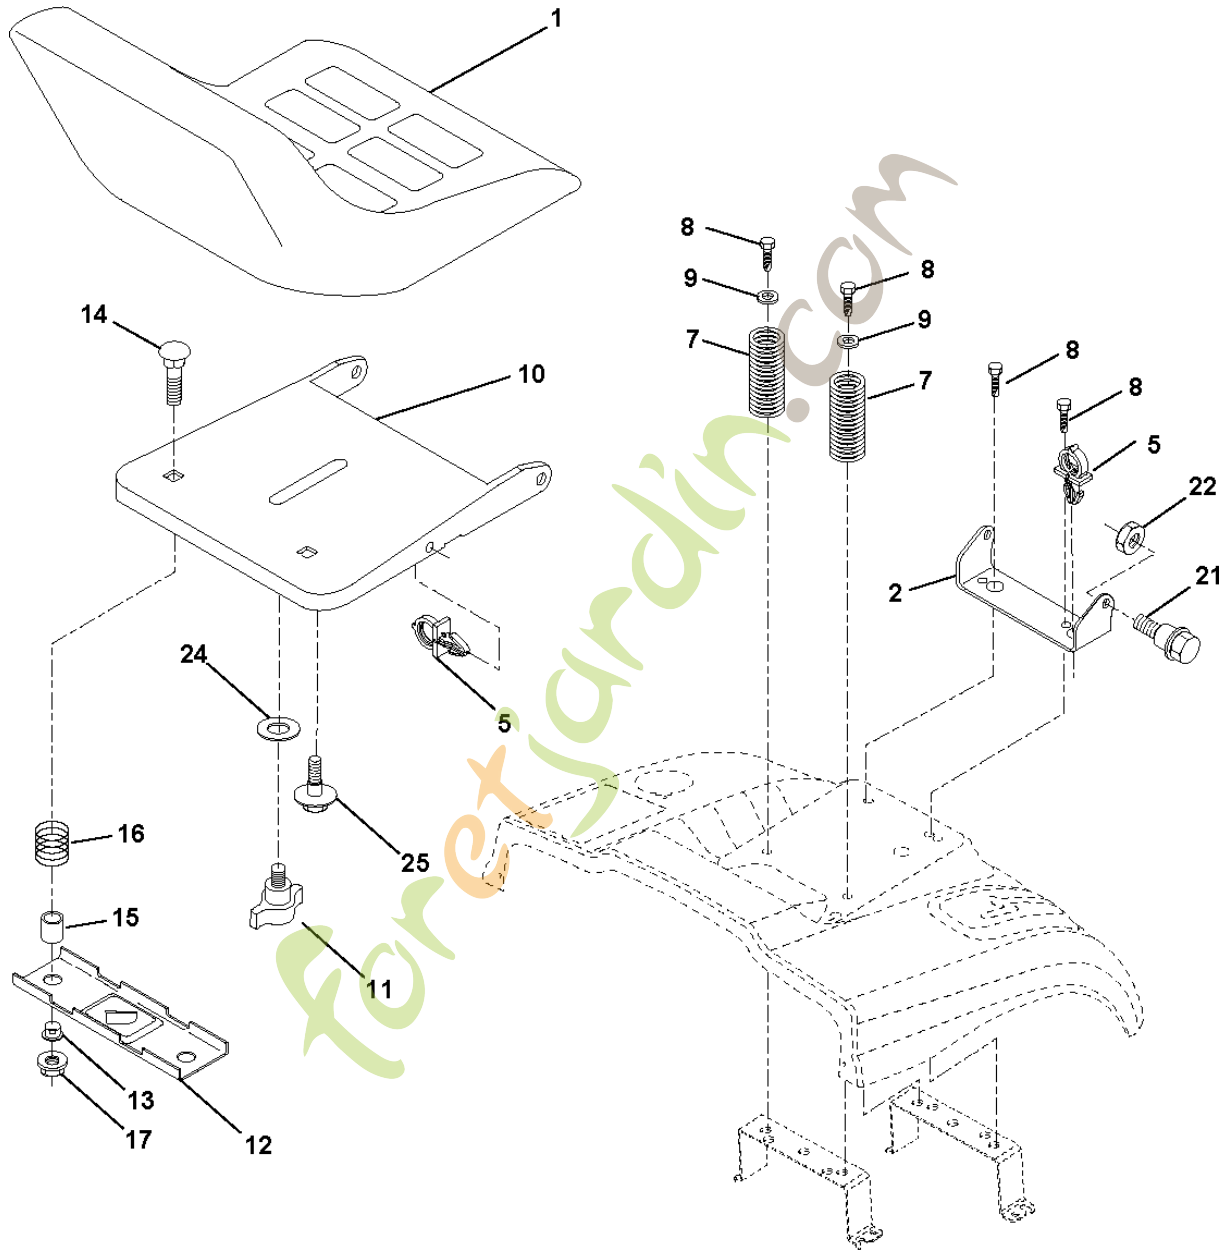

Référence	Numéro de Pièce	Description	Remarque	QTÉ Kit équipement
1	532 14 08-40	SIÈGE		1
2	532 14 05-51	SUPPORT		1
5	532 14 50-06	COLLIER DE SERRAGE		1
7	532 12 41-81	RESSORT		1
8	817 00 06-16	VIS		1
9	819 13 16-14	RONDELLE		1
10	532 15 59-25	SUPPORT		1
11	532 16 63-69	ÉCROU PAPILLON		1
12	532 12 12-46	SUPPORT		1
13	532 12 12-48	DOUILLE		1
14	872 05 04-12	BOULON		1
15	532 12 12-49	RONDELLE D'ESPACEMENT		1
16	532 12 37-40	RESSORT		1
17	532 12 39-76	ECROU		1
21	532 17 18-52	BOULON		1
22	873 80 05-00	LOCK NUT		1
24	819 17 19-12	RONDELLE		1
25	532 12 70-18	BOULON		1

foretjardin.com