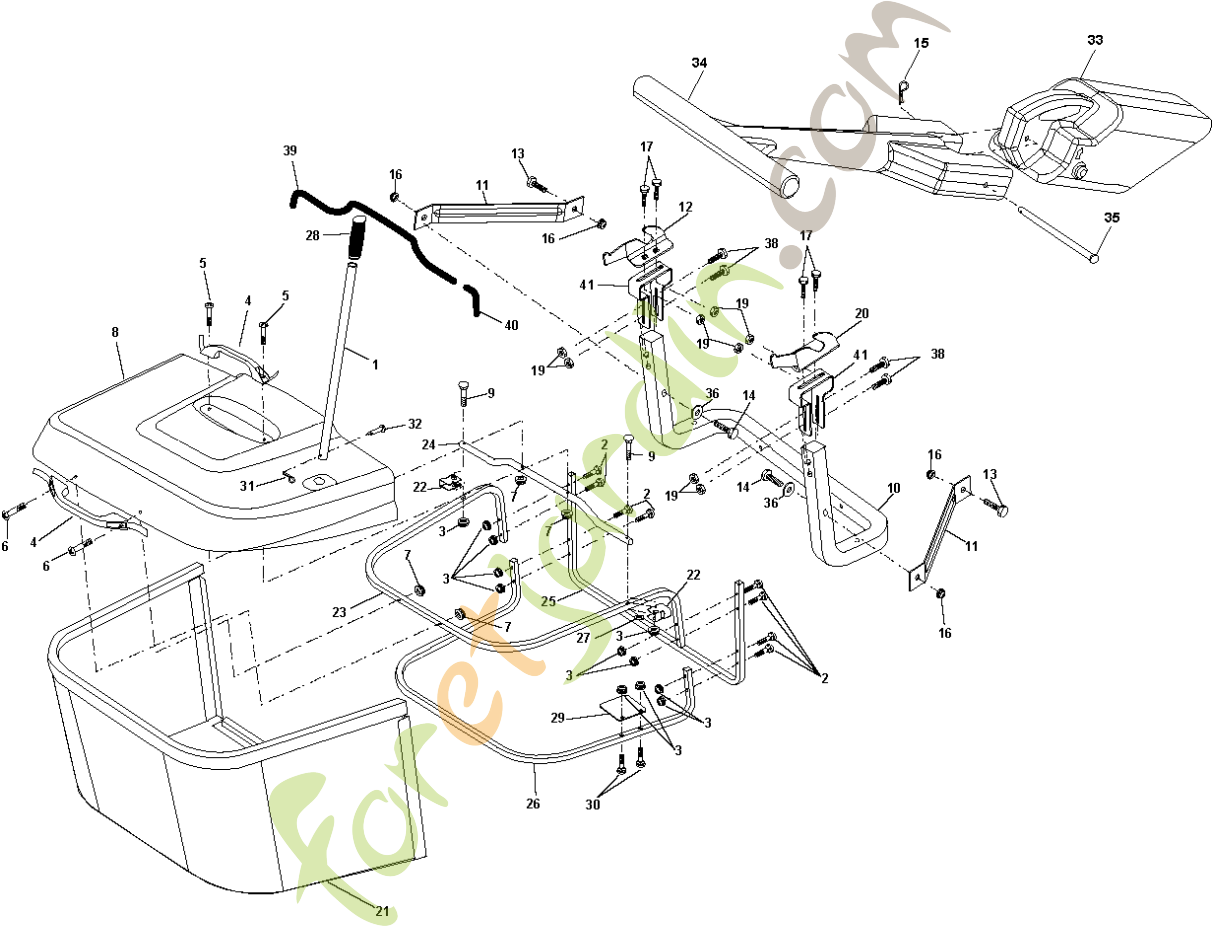

SPARE PARTS LIST

TRACTORS/RIDE MOWERS

CTH160, HECTH160C, 954170021,
2010-06

ForetParts.com

Référence	Numéro de Pièce	Description	Remarque	QTÉ Kit équipement
1	532 16 52-49	BARRE		1
2	872 14 04-16	BOULON		1
3	532 12 39-76	ECROU		1
4	532 16 99-16	POIGNÉE		1
5	874 98 10-24	VIS		1
6	874 98 10-32	VIS		1
7	873 40 10-00	ÉCROU		1
8	532 16 79-80	CARTER		1
9	872 14 04-18	BOULON		1
10	532 16 96-88	CADRE		1
11	532 16 57-19	BARRE		1
12	532 16 96-85	SUPPORT		1
13	872 11 06-06	BOULON		1
14	874 52 06-40	BOULON		1
15	532 12 46-70	CIRCLIPS		1
16	873 90 06-00	ÉCROU		1
17	872 14 05-06	BOULON		1
18	819 11 12-16	RONDELLE		1
19	873 80 05-00	LOCK NUT		1
20	532 16 96-84	SUPPORT		1
21	532 16 57-80	SAC		1
22	532 16 57-81	COUVERCLE		1
23	532 16 57-82	CADRE		1
24	532 16 57-83	CADRE		1
25	532 16 57-84	CADRE		1
26	532 16 57-85	CADRE		1
27	532 16 96-92	DOUILLE		1
28	532 16 57-87	POIGNÉE		1
29	532 16 58-39	ARRÊT		1
30	872 14 04-10	BOULON		1
31	532 12 47-88	CIRCLIPS		1
32	532 12 68-75	RIVET		1
33	532 16 93-80	BOUCHON		1
34	532 16 55-70	POIGNÉE		1
35	532 16 55-72	GOUPILLE		1
36	819 13 20-16	RONDELLE		1
38	872 01 05-20	BOULON		1
39	532 16 99-99	JOINT		1
40	532 17 00-00	JOINT		1
41	532 16 96-83	SUPPORT		1