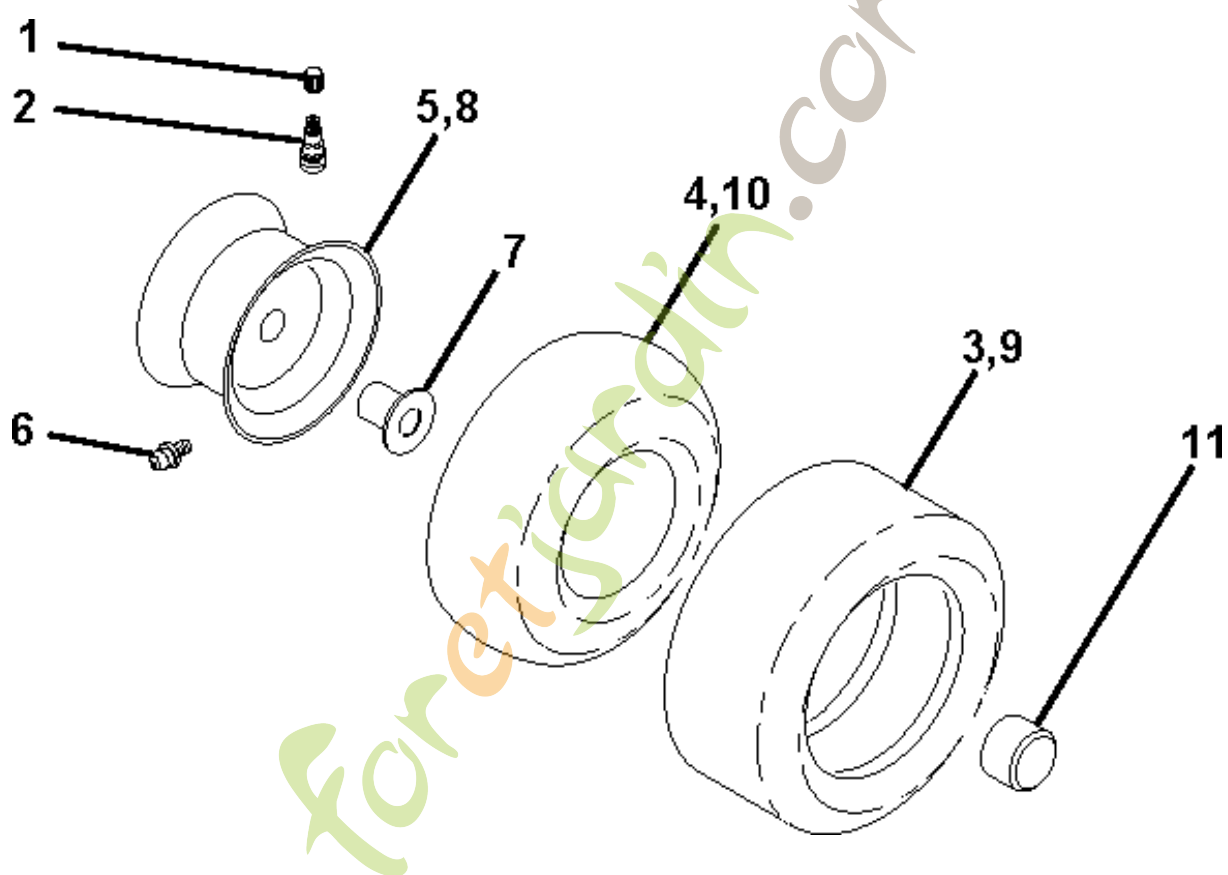

Référence	Numéro de Pièce	Description	Remarque	QTÉ Kit équipement
1	532 05 91-92	CHAPE		1
2	532 06 51-39	RACCORD		1
3	532 10 62-22	PNEU	Front 15 x 6.0 - 6	1
4	532 05 99-04	TUYAU	Front	1
5	532 13 83-36	PIGNON DE CHAÎNE	Front 6"	1
6	532 12 49-57	RACCORD		1
7	532 12 49-59	ROULEMENT		1
8	532 13 83-37	PIGNON DE CHAÎNE	Rear 8"	1
9	532 13 84-68	PNEU	Rear 20 x 8-8	1
10	532 12 49-26	TUYAU	Rear 9.5 x 8	1
11	532 10 47-57	ENJOLIVEUR		1
--	144334	DICHTMASSE P15-105E		1

Foretjardin.com