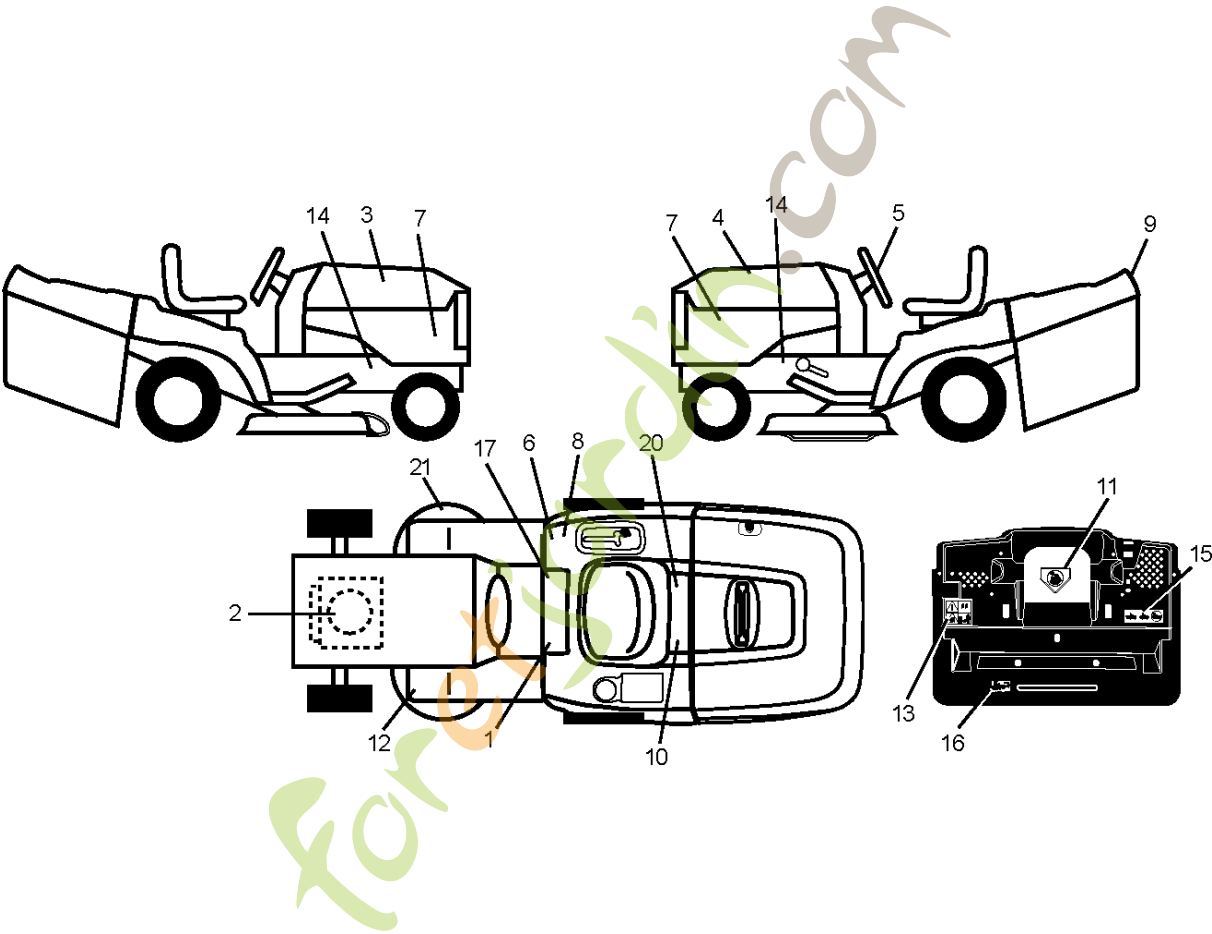

Référence	Numéro de Pièce	Description	Remarque	QTÉ Kit équipement
1	532 14 54-98	DECAL		1
2	532 17 08-55	DECALC HP VOLUTE MOTEUR		1
3	532 16 70-92	DECAL		1
4	532 16 70-93	DECAL		1
5	532 17 05-64	DECAL		1
6	532 12 61-87	DECAL		1
7	532 15 97-13	DECAL		1
8	532 14 54-37	DECAL		1
9	532 15 06-17	DECAL		1
10	532 14 50-05	DECAL		1
11	532 14 54-94	DECAL		1
12	532 15 97-37	DECAL		1
13	532 16 69-59	DECAL		1
14	532 15 97-36	DECAL		1
15	532 16 69-61	DECAL		1
16	532 16 25-98	DECAL		1
17	532 14 08-37	DECAL		1
20	532 16 69-60	DECAL		1
21	532 16 62-86	DECAL		1
-	532 13 83-11	DECAL		1
-	532 17 12-37	PLAQUE		1
-	532 17 14-94	MANUAL D'UTILISATION		1
-	532 17 14-95	MANUAL D'UTILISATION		1

foretjardin.com