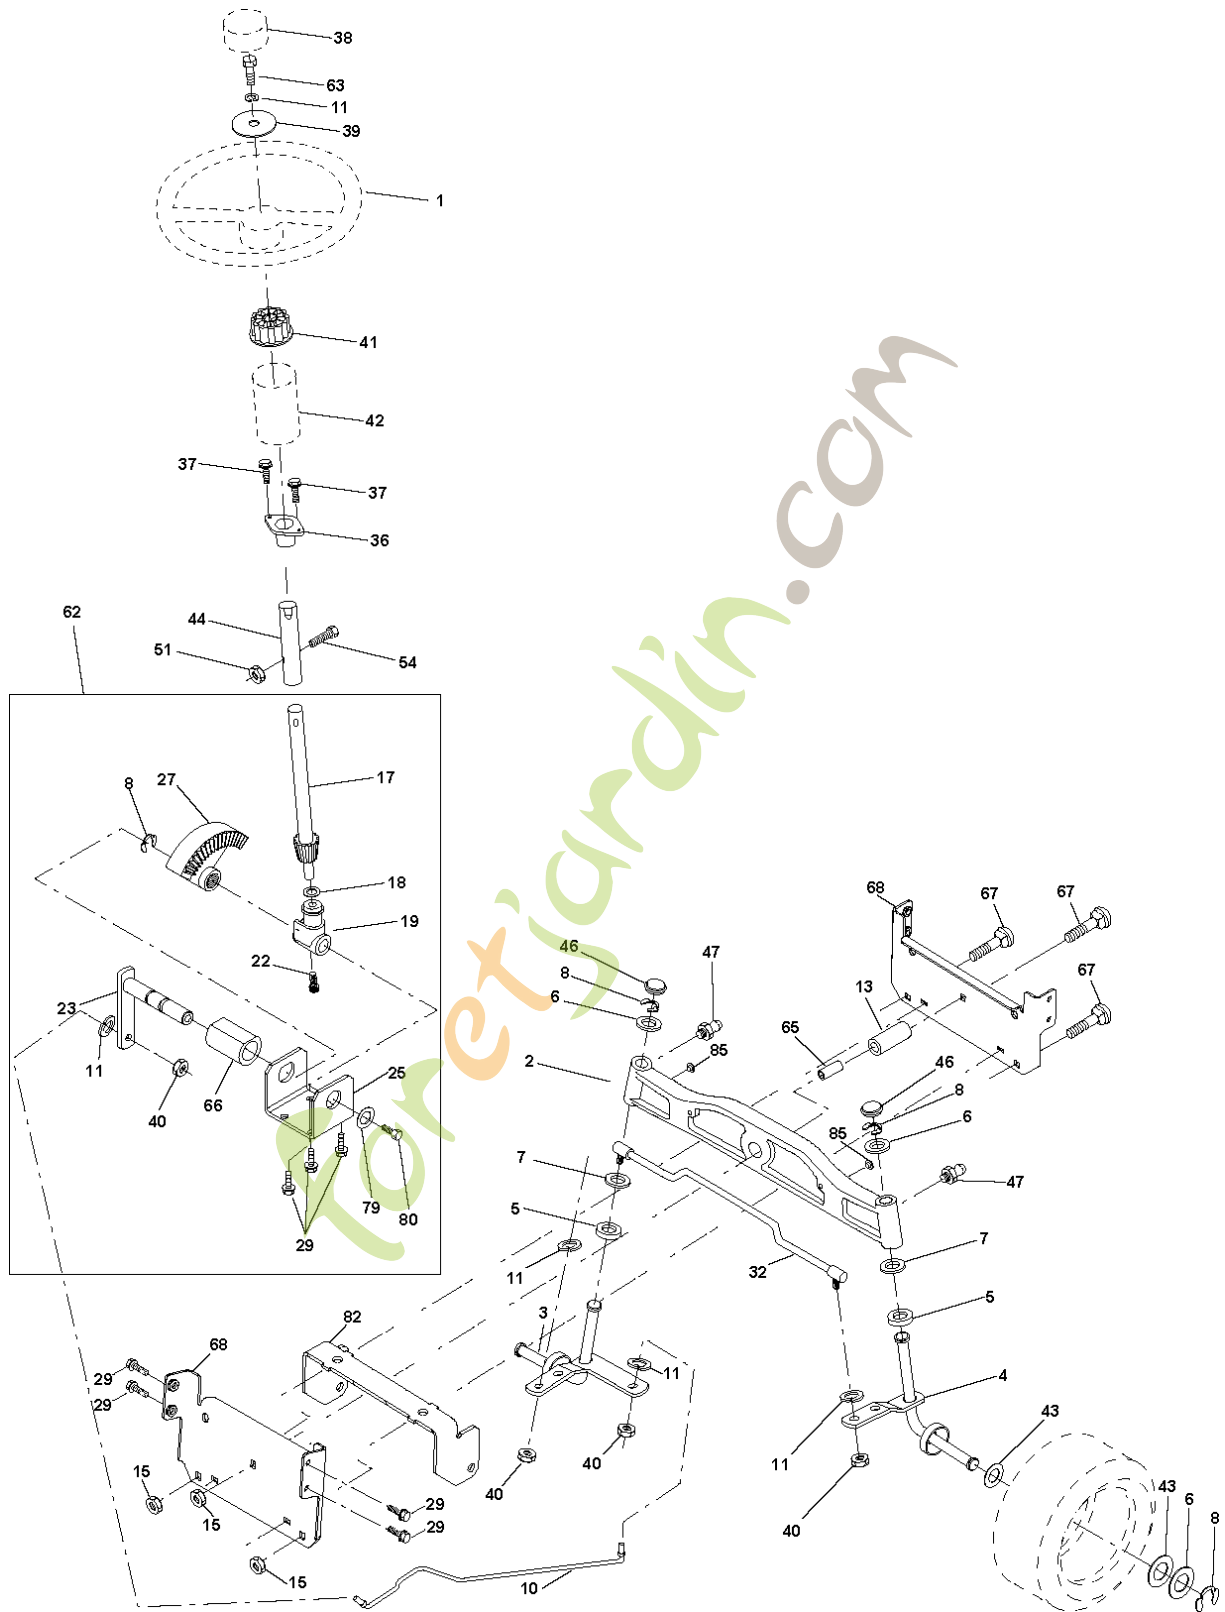

Référence	Numéro de Pièce	Description	Remarque	QTÉ Kit équipement
1	532 16 66-27	VOLANT		1
2	532 16 58-54	ARBRE		1
3	532 16 98-40	AXE		1
4	532 16 98-39	AXE		1
5	532 12 49-31	RONDELLE		1
6	532 12 17-48	RONDELLE		1
7	819 27 20-16	RONDELLE		1
8	812 00 00-29	CIRCLIPS		1
10	532 16 98-32	BARRE		1
11	810 04 06-00	RONDELLE		1
13	532 13 65-18	TUBE		1
15	532 14 52-12	ÉCROU		1
17	532 15 65-46	ARBRE		1
18	532 05 70-79	RONDELLE		1
19	532 16 03-95	SUPPORT		1
22	532 16 58-57	VIS		1
23	532 16 58-51	MAILLON		1
25	532 15 44-06	SUPPORT		1
27	532 13 68-74	SECTOR DENTE		1
29	817 06 06-12	VIS		1
32	532 17 01-62	BARRE		1
36	532 15 50-99	BUSHING		1
37	532 15 29-27	VIS		1
38	532 16 66-26	INSERT		1
39	819 13 24-11	RONDELLE		1
40	532 12 47-01	ÉCROU		1
41	532 15 99-45	ADAPTATEUR		1
42	532 16 96-34	DOUILLE		1
43	532 12 17-49	RONDELLE		1
44	532 15 37-20	AXE		1
46	532 12 12-32	ENJOLIVEUR		1
47	532 12 48-36	RACCORD		1
51	873 80 05-00	LOCK NUT		1
54	874 78 05-20	BOULON		1
62	532 16 79-02	GUIDE		1
63	874 78 06-16	BOULON		1
65	532 16 03-67	RONDELLE D'ESPACEMENT		1
66	532 15 44-04	DOUILLE		1
67	872 11 06-18	BOULON		1
68	532 16 98-27	ARBRE		1
79	819 13 20-12	RONDELLE		1
80	874 95 06-12	BOULON		1
82	532 16 98-35	SUPPORT		1
85	532 13 38-35	VIS		1