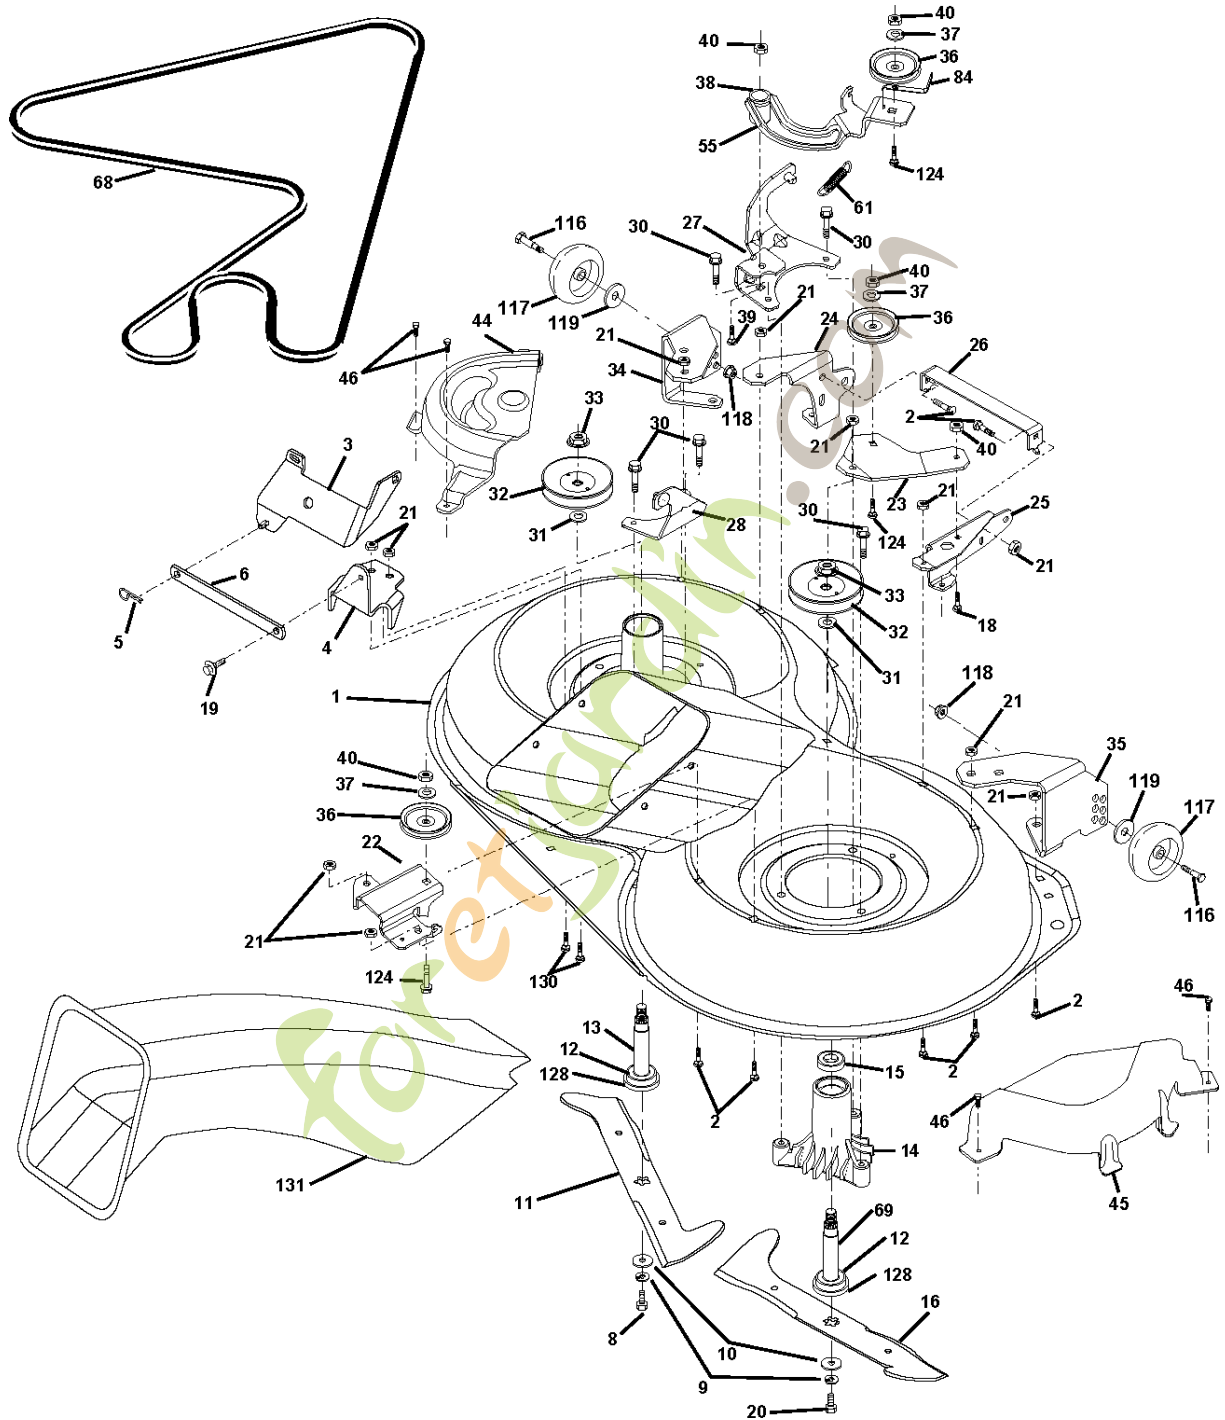

SPARE PARTS LIST

TRACTORS/RIDE MOWERS

CTH160, HECTH160C, 954170021,
2010-06

ForetParts.com

Référence	Numéro de Pièce	Description	Remarque	QTÉ Kit équipement
1	532 16 52-49	BARRE		1
2	872 14 04-16	BOULON		1
3	532 12 39-76	ECROU		1
4	532 16 99-16	POIGNÉE		1
5	874 98 10-24	VIS		1
6	874 98 10-32	VIS		1
7	873 40 10-00	ÉCROU		1
8	532 16 79-80	CARTER		1
9	872 14 04-18	BOULON		1
10	532 16 96-88	CADRE		1
11	532 16 57-19	BARRE		1
12	532 16 96-85	SUPPORT		1
13	872 11 06-06	BOULON		1
14	874 52 06-40	BOULON		1
15	532 12 46-70	CIRCLIPS		1
16	873 90 06-00	ÉCROU		1
17	872 14 05-06	BOULON		1
18	819 11 12-16	RONDELLE		1
19	873 80 05-00	LOCK NUT		1
20	532 16 96-84	SUPPORT		1
21	532 16 57-80	SAC		1
22	532 16 57-81	COUVERCLE		1
23	532 16 57-82	CADRE		1
24	532 16 57-83	CADRE		1
25	532 16 57-84	CADRE		1
26	532 16 57-85	CADRE		1
27	532 16 96-92	DOUILLE		1
28	532 16 57-87	POIGNÉE		1
29	532 16 58-39	ARRÊT		1
30	872 14 04-10	BOULON		1
31	532 12 47-88	CIRCLIPS		1
32	532 12 68-75	RIVET		1
33	532 16 93-80	BOUCHON		1
34	532 16 55-70	POIGNÉE		1
35	532 16 55-72	GOUPILLE		1
36	819 13 20-16	RONDELLE		1
38	872 01 05-20	BOULON		1
39	532 16 99-99	JOINT		1
40	532 17 00-00	JOINT		1
41	532 16 96-83	SUPPORT		1