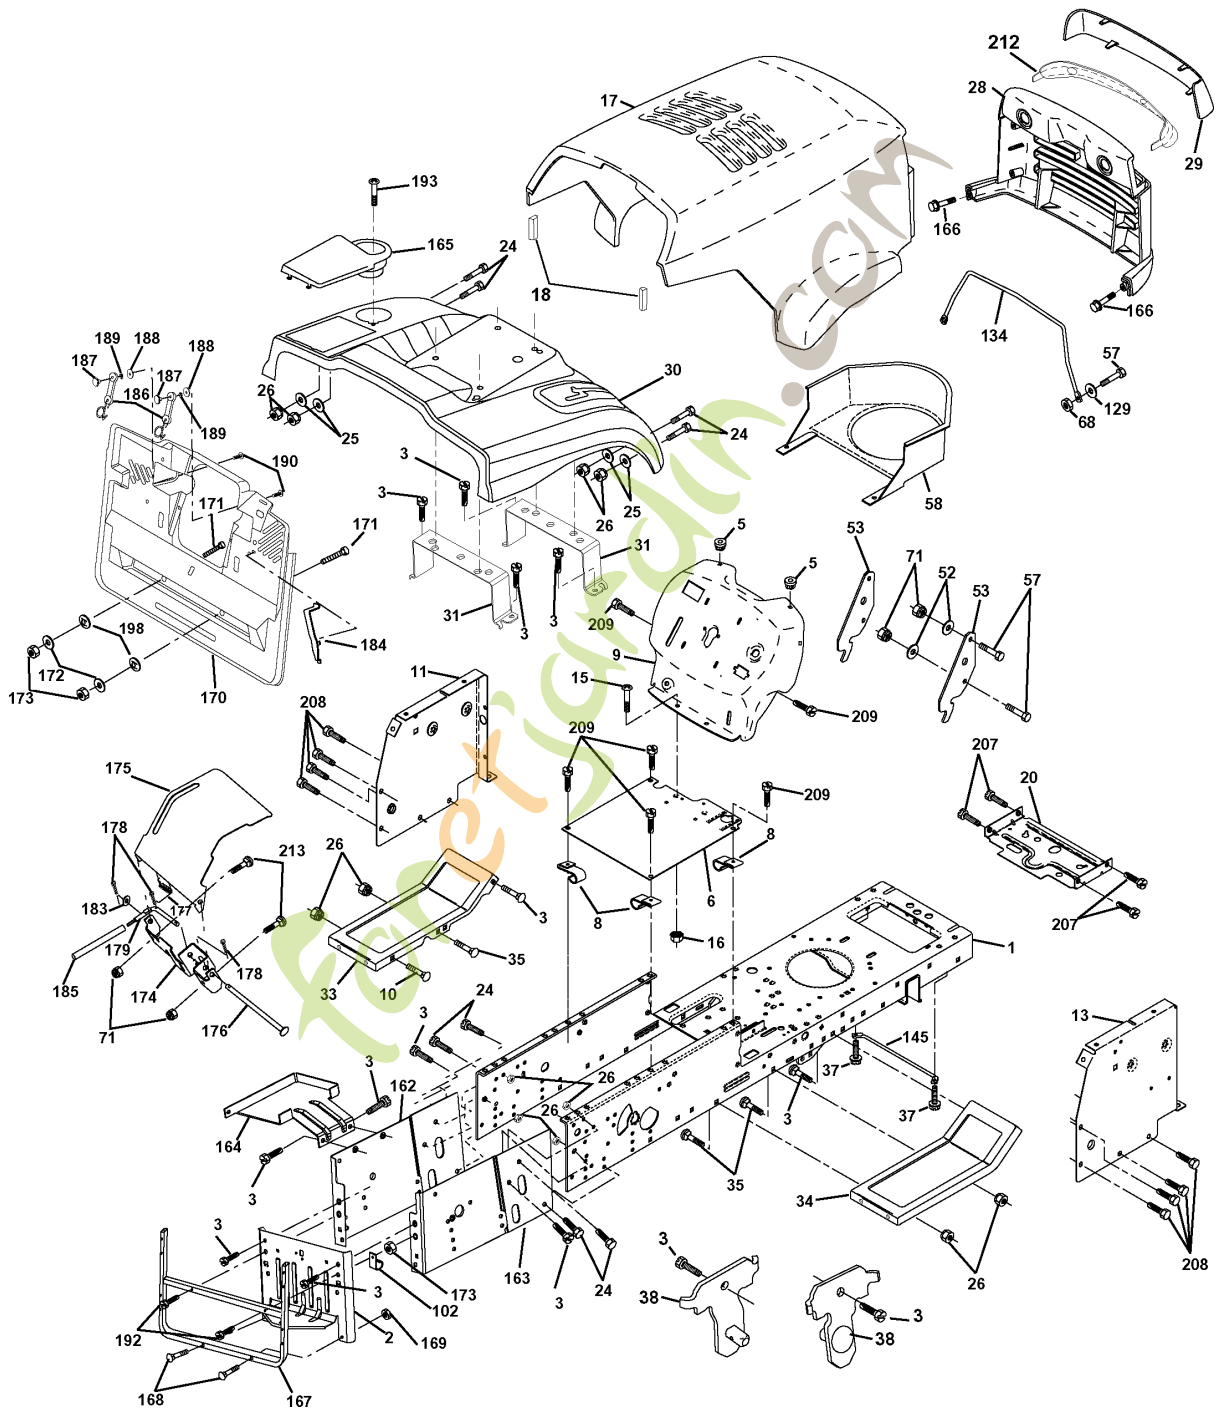

REPAIR PARTS

TRACTOR- -MODEL NO. CTH160 (HECTH160E), PRODUCT NO. 954 17 00-21
CHASSIS AND ENCLOSURES

Référence	Numéro de Pièce	Description	Remarque	QTÉ Kit équipement
1	532 16 98-31	CHÂSSIS		1
2	532 16 56-06	PLAQUE		1
3	817 06 06-12	VIS		1
5	532 15 52-72	AMORTISSEUR		1
6	532 15 59-23	PLAQUE		1
8	532 12 64-71	COLLIER DE SERRAGE		1
9	532 17 11-91	PLAQUE		1
10	872 14 06-08	BOULON		1
11	532 15 59-27	PLAQUE		1
13	532 17 21-08	PANNEAU		1
15	874 18 05-12	VIS		1
16	873 51 05-00	ÉCROU		1
17	532 16 53-78	CAPOT		1
18	532 12 69-38	AMORTISSEUR		1
20	532 15 64-37	PLAQUE		1
24	874 78 06-16	BOULON		1
25	819 13 13-12	RONDELLE		1
26	873 80 06-00	ÉCROU		1
28	532 16 53-79	GRILLE		1
29	532 16 53-80	LENTILLE		1
30	532 17 57-91	AILE ARRIERE		1
31	532 16 51-56	SUPPORT		1
33	532 14 72-03	SUPPORT		1
34	532 14 72-02	SUPPORT		1
35	872 11 06-06	BOULON		1
37	817 49 05-08	VIS		1
38	532 16 98-34	SUPPORT		1
52	819 09 14-16	RONDELLE		1
53	532 15 00-67	SUPPORT		1
57	874 78 04-12	BOULON		1
58	532 15 01-27	DÉFLECTEUR D'AIR		1
68	873 51 04-00	ÉCROU		1
71	873 68 04-00	ÉCROU		1
102	532 12 49-96	COLLIER DE SERRAGE		1
129	819 09 10-16	RONDELLE		1
134	532 16 02-19	BARRE		1
145	532 15 65-24	ARBRE		1
162	532 17 02-56	SUPPORT		1
163	532 17 57-70	SUPPORT		1
164	532 16 56-05	SUPPORT		1
165	532 16 79-79	CARTER		1
166	532 16 48-63	VIS		1
167	532 16 57-79	SUPPORT		1
168	872 05 04-12	BOULON		1
169	532 12 39-76	ÉCROU		1
170	532 17 52-64	CARTER		1
171	874 52 06-40	BOULON		1
172	819 13 20-16	RONDELLE		1
173	873 51 06-00	ÉCROU		1
174	532 16 59-39	SUPPORT		1
175	532 16 62-12	PROTECTEUR		1
176	532 12 86-00	GOUPILLE		1
177	532 13 27-96	RESSORT		1
178	876 02 03-12	GOUPILLE FENDUE		1
179	532 16 59-42	BARRE		1
180	874 76 05-16	BOULON		1
181	873 68 05-00	ÉCROU		1
182	532 13 82-00	RONDELLE		1
183	819 13 13-16	RONDELLE		1
184	532 17 46-62	SUPPORT		1
185	532 16 59-40	TUBE		1
186	532 16 07-93	CLIQUET DE VERROUILLAGE		1
187	532 12 50-04	ÉCROU		1