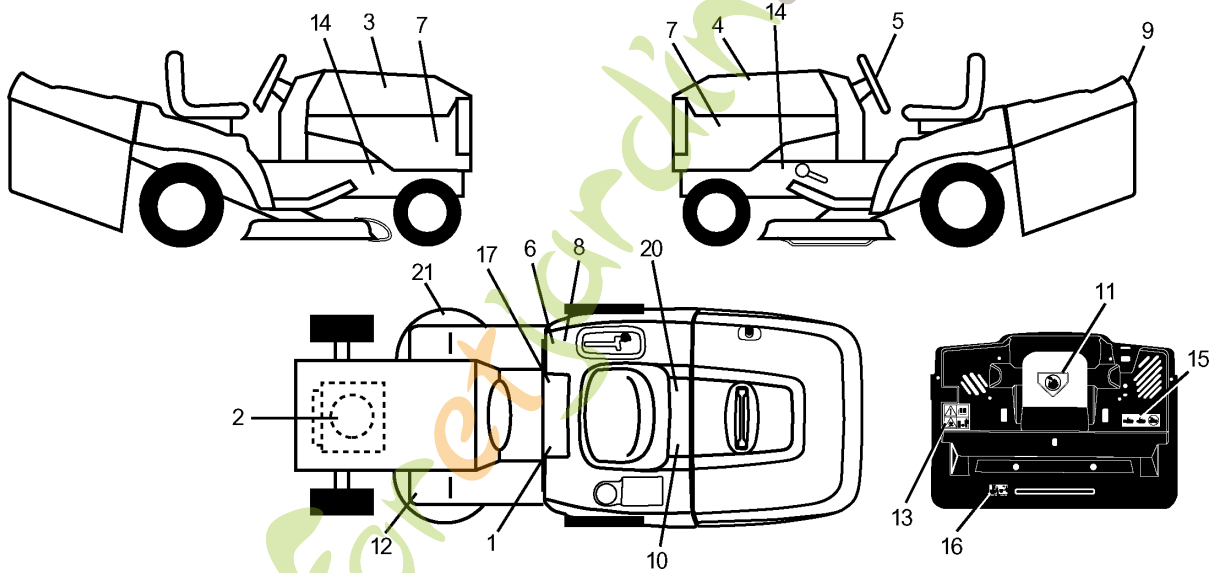

REPAIR PARTS

TRACTOR- -MODEL NO. CTH160 (HECTH160E), PRODUCT NO. 954 17 00-21
DECALS

Référence	Numéro de Pièce	Description	Remarque	QTÉ Kit équipement
1	532 14 54-98	DECAL		1
2	532 17 08-55	DECALC HP VOLUTE MOTEUR		1
3	532 16 70-92	DECAL		1
4	532 16 70-93	DECAL		1
5	532 17 05-64	DECAL		1
6	532 12 61-87	DECAL		1
7	532 15 97-13	DECAL		1
8	532 14 54-37	DECAL		1
9	532 15 06-17	DECAL		1
10	532 14 50-05	DECAL		1
11	532 14 54-94	DECAL		1
12	532 15 97-37	DECAL		1
13	532 16 69-59	DECAL		1
14	532 15 97-36	DECAL		1
15	532 16 69-61	DECAL		1
16	532 16 25-98	DECAL		1
17	532 14 08-37	DECAL		1
20	532 16 69-60	DECAL		1
21	532 16 62-86	DECAL		1
--	532 13 83-11	DECAL		1
--	532 17 12-37	PLAQUE		1
--	532 17 56-25			1
--	532 17 56-26			1

Foretjardin.com