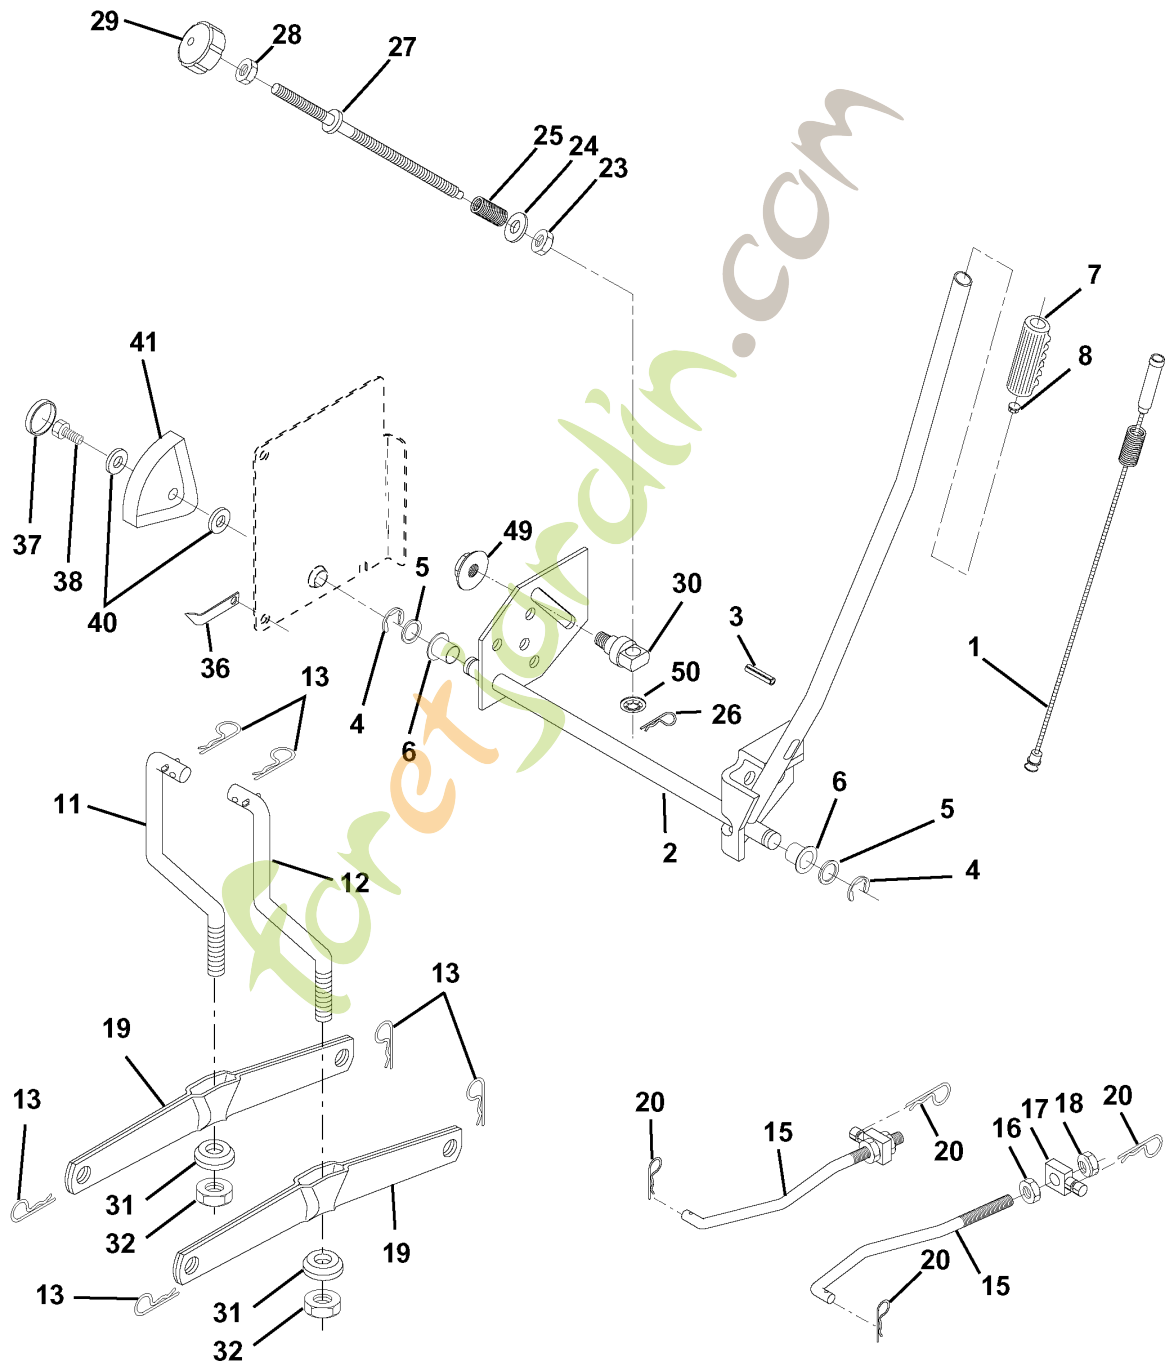

REPAIR PARTS

TRACTOR- -MODEL NO. CTH160 (HECTH160E), PRODUCT NO. 954 17 00-21
MOWER LIFT

LEVAGE DE TONDEUSE / LEVAGE DE L'UNITÉ DE COUPE CTH160, HECTH160E, 954170021, 2001-02

Référence	Numéro de Pièce	Description	Remarque	QTÉ Kit équipement
1	532 15 94-60	CÂBLE		1
2	532 15 94-71	LEVIER		1
3	532 10 57-67	GOUPILLE		1
4	812 00 00-02	CIRCLIPS		1
5	819 21 16-21	RONDELLE		1
6	532 12 01-83	ROULEMENT		1
7	532 12 56-31	POIGNÉE		1
8	532 12 45-26	BOUTON		1
11	532 16 58-29	BARRE		1
12	532 16 58-31	BARRE		1
13	532 12 46-70	CIRCLIPS		1
15	532 17 32-88	MAILLON		1
16	873 35 08-00	ÉCROU		1
17	532 13 01-71	SUPPORT		1
18	873 80 08-00	ÉCROU		1
19	532 13 98-68	LEVIER		1
20	532 16 35-52	COLLIER DE SERRAGE		1
23	532 11 08-07	ÉCROU		1
24	819 13 10-16	RONDELLE		1
25	532 12 48-74	RESSORT		1
26	532 16 94-84	GOUPILLE		1
27	532 12 69-71	LEVIER		1
28	873 35 06-00	ÉCROU		1
29	532 13 80-57	BOUTON		1
30	532 15 02-33	PIECE DE REGLAGE		1
31	532 16 98-65	ROULEMENT		1
32	873 54 06-00	ÉCROU		1
36	532 15 50-97	INDICATEUR		1
37	532 12 39-35	BOUCHON		1
38	817 06 05-16	VIS		1
40	819 11 24-10	RONDELLE		1
41	532 12 39-34	INDICATEUR		1
49	532 14 52-12	ÉCROU		1
50	532 11 04-52	ÉCROU		1

foretjardin.com