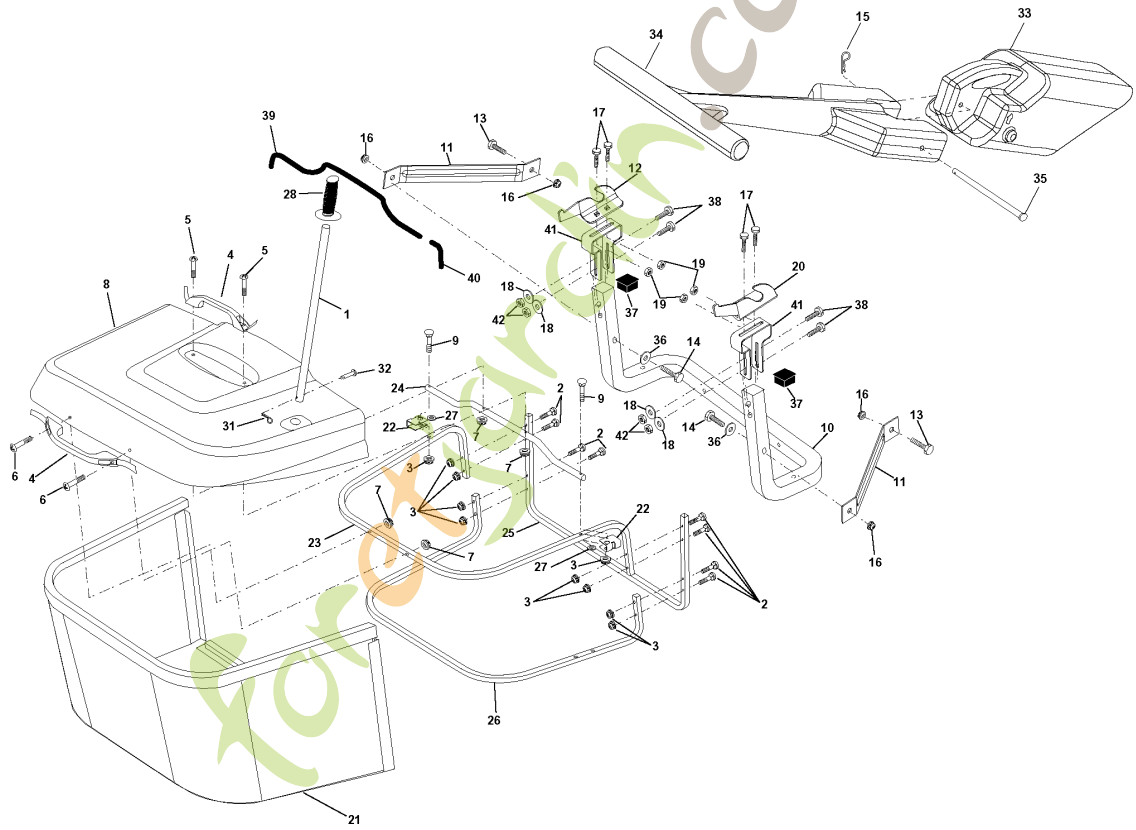

# REPAIR PARTS

TRACTOR- -MODEL NO. CTH160 (HECTH160E), PRODUCT NO. 954 17 00-21  
BAGGER

Référence	Numéro de Pièce	Description	Remarque	QTÉ Kit équipement
1	532 17 06-90	TUBE		1
2	872 14 04-16	BOULON		1
3	532 12 39-76	ECROU		1
4	532 16 99-16	POIGNÉE		1
5	874 98 10-24	VIS		1
6	874 98 10-32	VIS		1
7	873 40 10-00	ÉCROU		1
8	532 16 79-80	CARTER		1
9	872 14 04-18	BOULON		1
10	532 16 96-88	CADRE		1
11	532 16 57-19	BARRE		1
12	532 16 96-85	SUPPORT		1
13	872 11 06-06	BOULON		1
14	874 52 06-40	BOULON		1
15	532 12 46-70	CIRCLIPS		1
16	873 90 06-00	ÉCROU		1
17	872 14 05-06	BOULON		1
19	873 90 05-00	ÉCROU		1
18	819 11 12-16	RONDELLE		1
20	532 16 96-84	SUPPORT		1
21	532 16 57-80	SAC		1
22	532 16 57-81	COUVERCLE		1
23	532 16 57-82	CADRE		1
24	532 16 57-83	CADRE		1
25	532 16 57-84	CADRE		1
26	532 16 57-85	CADRE		1
27	532 16 96-92	DOUILLE		1
28	532 17 06-96	POIGNÉE		1
31	532 12 47-88	CIRCLIPS		1
32	532 12 68-75	RIVET		1
33	532 16 93-80	BOUCHON		1
34	532 16 55-70	POIGNÉE		1
35	532 16 55-72	GOUPILLE		1
36	819 13 20-16	RONDELLE		1
37	532 17 54-01	BOUCHON		1
38	872 01 05-20	BOULON		1
39	532 16 99-99	JOINT		1
40	532 17 00-00	JOINT		1
41	532 16 96-83	SUPPORT		1
42	873 80 05-00	LOCK NUT		1

## REPAIR PARTS

TRACTOR- -MODEL NO. CTH160 (HECTH160E), PRODUCT NO. 954 17 00-21  
DECALS

Référence	Numéro de Pièce	Description	Remarque	QTÉ Kit équipement
1	532 14 54-98	DECAL		1
2	532 17 08-55	DECALC HP VOLUTE MOTEUR		1
3	532 16 70-92	DECAL		1
4	532 16 70-93	DECAL		1
5	532 17 05-64	DECAL		1
6	532 12 61-87	DECAL		1
7	532 15 97-13	DECAL		1
8	532 14 54-37	DECAL		1
9	532 15 06-17	DECAL		1
10	532 14 50-05	DECAL		1
11	532 14 54-94	DECAL		1
12	532 15 97-37	DECAL		1
13	532 16 69-59	DECAL		1
14	532 15 97-36	DECAL		1
15	532 16 69-61	DECAL		1
16	532 16 25-98	DECAL		1
17	532 14 08-37	DECAL		1
20	532 16 69-60	DECAL		1
21	532 16 62-86	DECAL		1
--	532 13 83-11	DECAL		1
--	532 17 12-37	PLAQUE		1
--	532 17 56-25			1
--	532 17 56-26			1