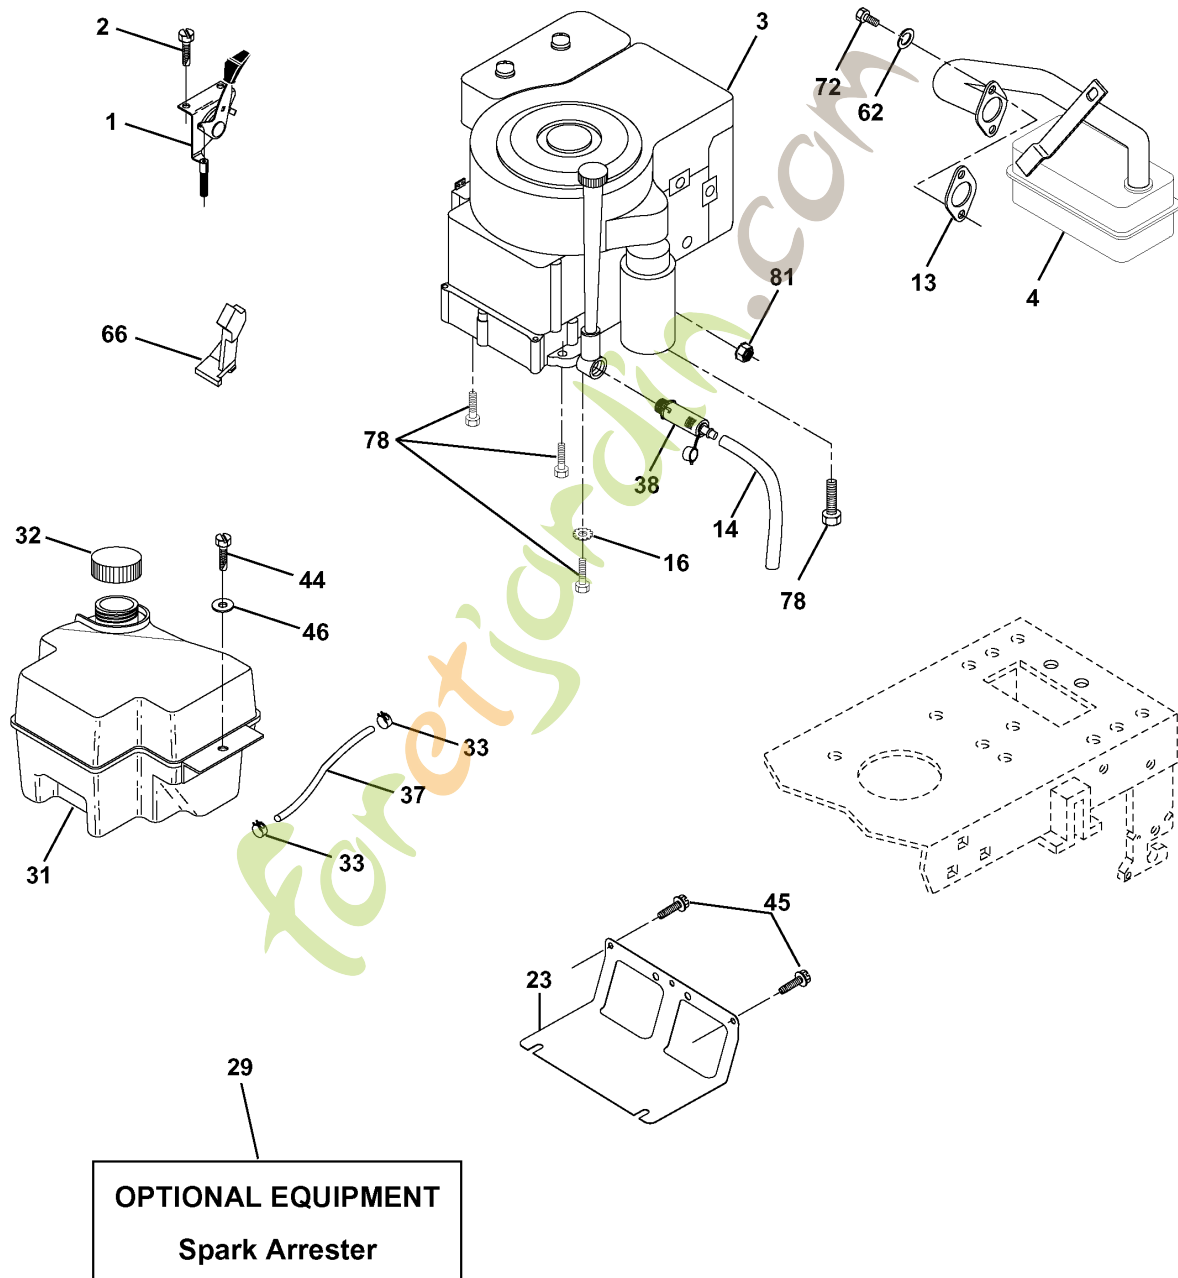

REPAIR PARTS

TRACTOR- -MODEL NO. CTH160 (HECTH160E), PRODUCT NO. 954 17 00-21
ENGINE

Référence	Numéro de Pièce	Description	Remarque	QTÉ Kit équipement
1	532 17 08-65	GACHETTE		1
2	817 72 04-10	VIS		1
4	532 13 73-52	SILENCIEUX		1
13	532 16 52-91	JOINT		1
14	532 14 84-56	TUBE		1
16	811 05 06-00	RONDELLE		1
23	532 16 98-37	PROTECTEUR		1
29	532 13 71-80	GRILLE A FLAMMECHES		1
31	532 17 46-42	RÉSERVOIR À ESSENCE		1
32	532 14 05-27	BOUCHON DE RESERVOIR		1
33	532 12 34-87	AGRAFE DE TUYAU		1
37	532 13 70-40	TUYAU		1
38	532 14 83-15	BOUCHON		1
44	817 67 04-12	VIS		1
45	817 00 06-12	VIS		1
46	819 09 14-16	RONDELLE		1
62	810 04 05-00	RONDELLE		1
66	532 12 79-51	LIMITEUR DE MOUVEMENT		1
72	871 07 05-12	BOULON		1
78	817 06 06-20	VIS		1
81	873 51 04-00	ÉCROU		1

Foretjardin.com