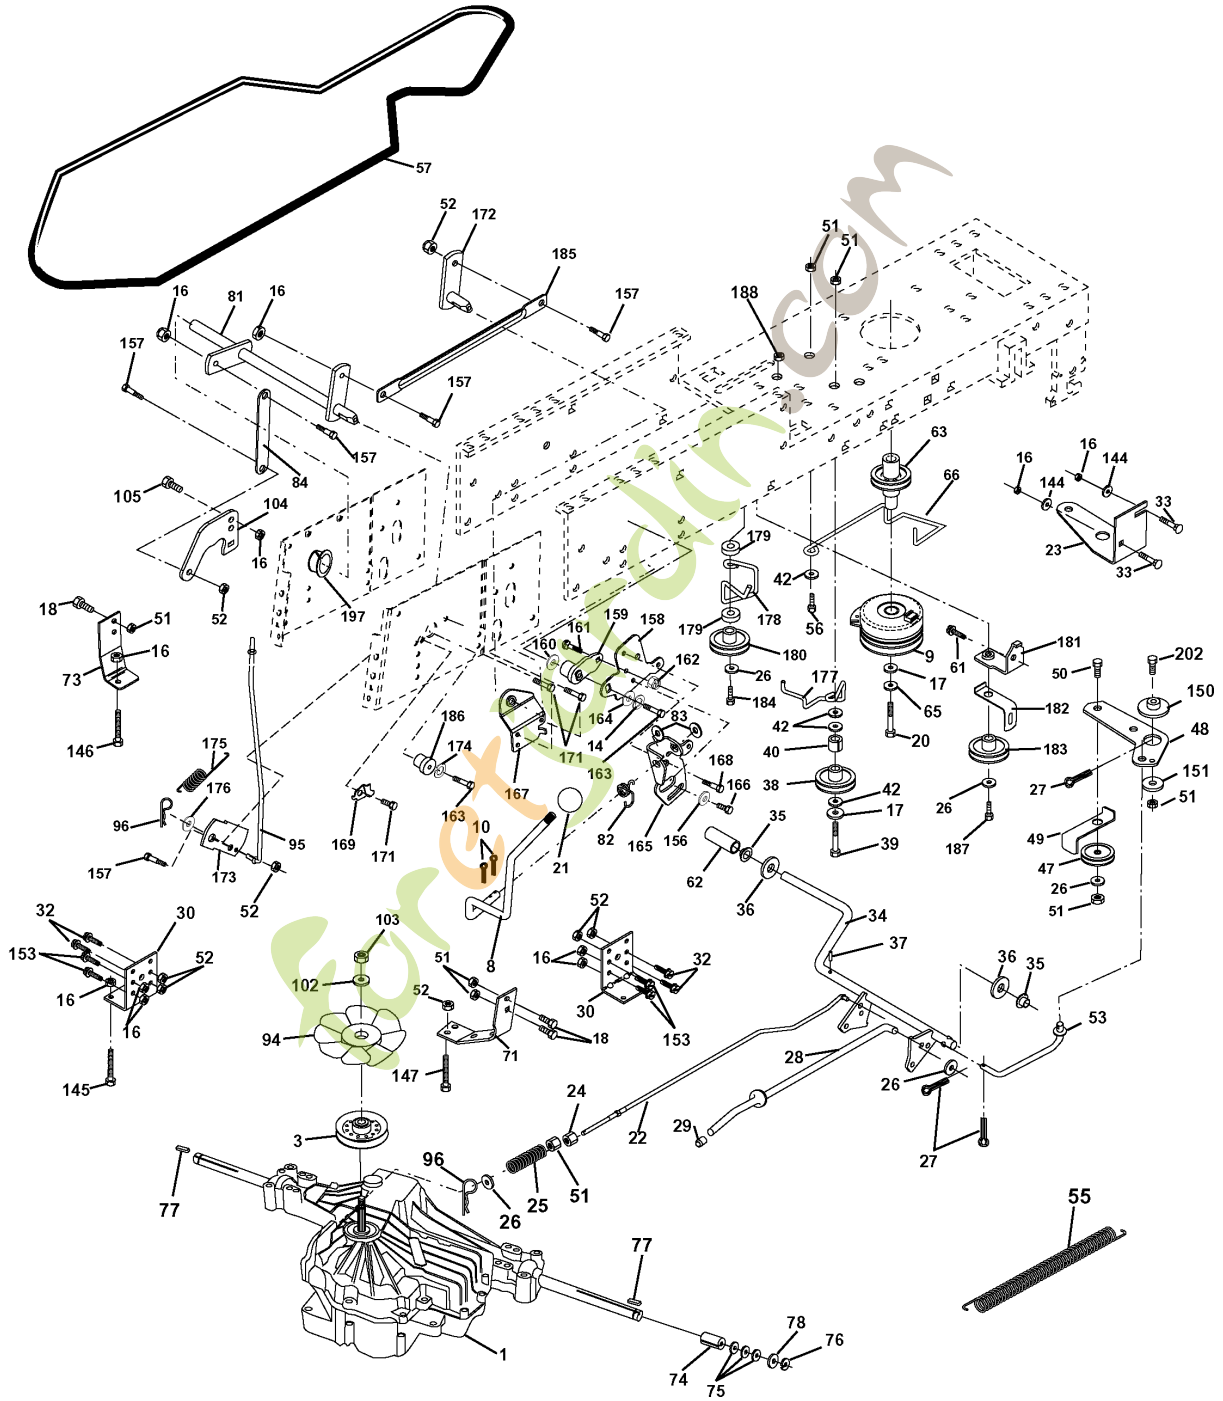

REPAIR PARTS

TRACTOR- -MODEL NO. CTH160 (HECTH160E), PRODUCT NO. 954 17 00-21
DRIVE

ENTRAINEMENT

CTH160, HECTH160E, 954170021, 2001-02

Référence	Numéro de Pièce	Description	Remarque	QTÉ Kit équipement
3	532 14 39-95	POULIE		1
8	532 16 56-19	BARRE		1
9	532 17 55-40	EMBRAYAGE		1
10	876 02 04-16	GOUPILLE FENDUE		1
14	810 04 04-00	RONDELLE		1
16	873 80 05-00	LOCK NUT		1
18	874 78 06-16	BOULON		1
19	873 80 06-00	ÉCROU		1
20	532 15 02-80	VIS		1
21	532 12 12-74	BOUTON		1
22	532 16 56-88	BARRE		1
23	532 17 01-71	SUPPORT		1
24	873 35 06-00	ÉCROU		1
25	532 10 68-88	RESSORT		1
26	819 13 13-16	RONDELLE		1
27	876 02 04-12	GOUPILLE FENDUE		1
28	532 14 52-04	BARRE		1
29	532 07 16-73	CARTER		1
30	532 16 95-92	SUPPORT		1
32	874 76 05-12	BOULON		1
33	872 14 05-06	BOULON		1
34	532 16 54-96	ARBRE		1
35	532 12 01-83	ROULEMENT		1
36	819 21 16-16	RONDELLE		1
37	532 12 49-63	GOUPILLE		1
38	532 16 59-36	POULIE		1
39	874 76 06-44	BOULON		1
40	532 12 49-65	RONDELLE D'ESPACEMENT		1
42	819 13 13-12	RONDELLE		1
47	532 12 77-83	POULIE		1
48	532 15 44-07	GUIDE		1
49	532 12 32-05	GUIDE DE COURROIE		1
50	874 76 06-24	BOULON		1
51	873 68 06-00	ÉCROU		1
52	873 68 05-00	ÉCROU		1
53	532 10 57-10	MAILLON		1
55	532 10 57-09	RESSORT		1
56	874 76 06-20	BOULON		1
57	532 16 56-32	COURROIE		1
61	817 06 06-12	VIS		1
62	532 12 35-33	CAOUTCHOUC		1
63	532 14 58-68	POULIE		1
65	810 04 07-00	RONDELLE		1
66	532 15 47-78	TENDEUR DE COURRDIE		1
71	532 14 01-58	SUPPORT		1
73	532 15 63-47	CALE		1
74	532 12 11-99	RONDELLE D'ESPACEMENT		1
75	532 12 17-49	RONDELLE		1
76	812 00 00-01	CIRCLIPS		1
77	532 12 35-83	TOUCHE		1
78	532 12 17-48	RONDELLE		1
81	532 16 55-85	ARBRE		1
82	532 12 37-82	RESSORT		1
83	819 17 12-16	RONDELLE		1
84	532 16 56-29	MAILLON		1
94	532 14 04-62	VENTILATEUR		1
95	532 16 59-35	LEVIER		1
96	532 12 47-88	CIRCLIPS		1
102	532 14 13-22	RONDELLE		1
103	873 94 08-00	ÉCROU		1
104	532 14 01-56	LEVIER		1
105	871 07 05-16	VIS		1
144	819 11 10-16	RONDELLE		1