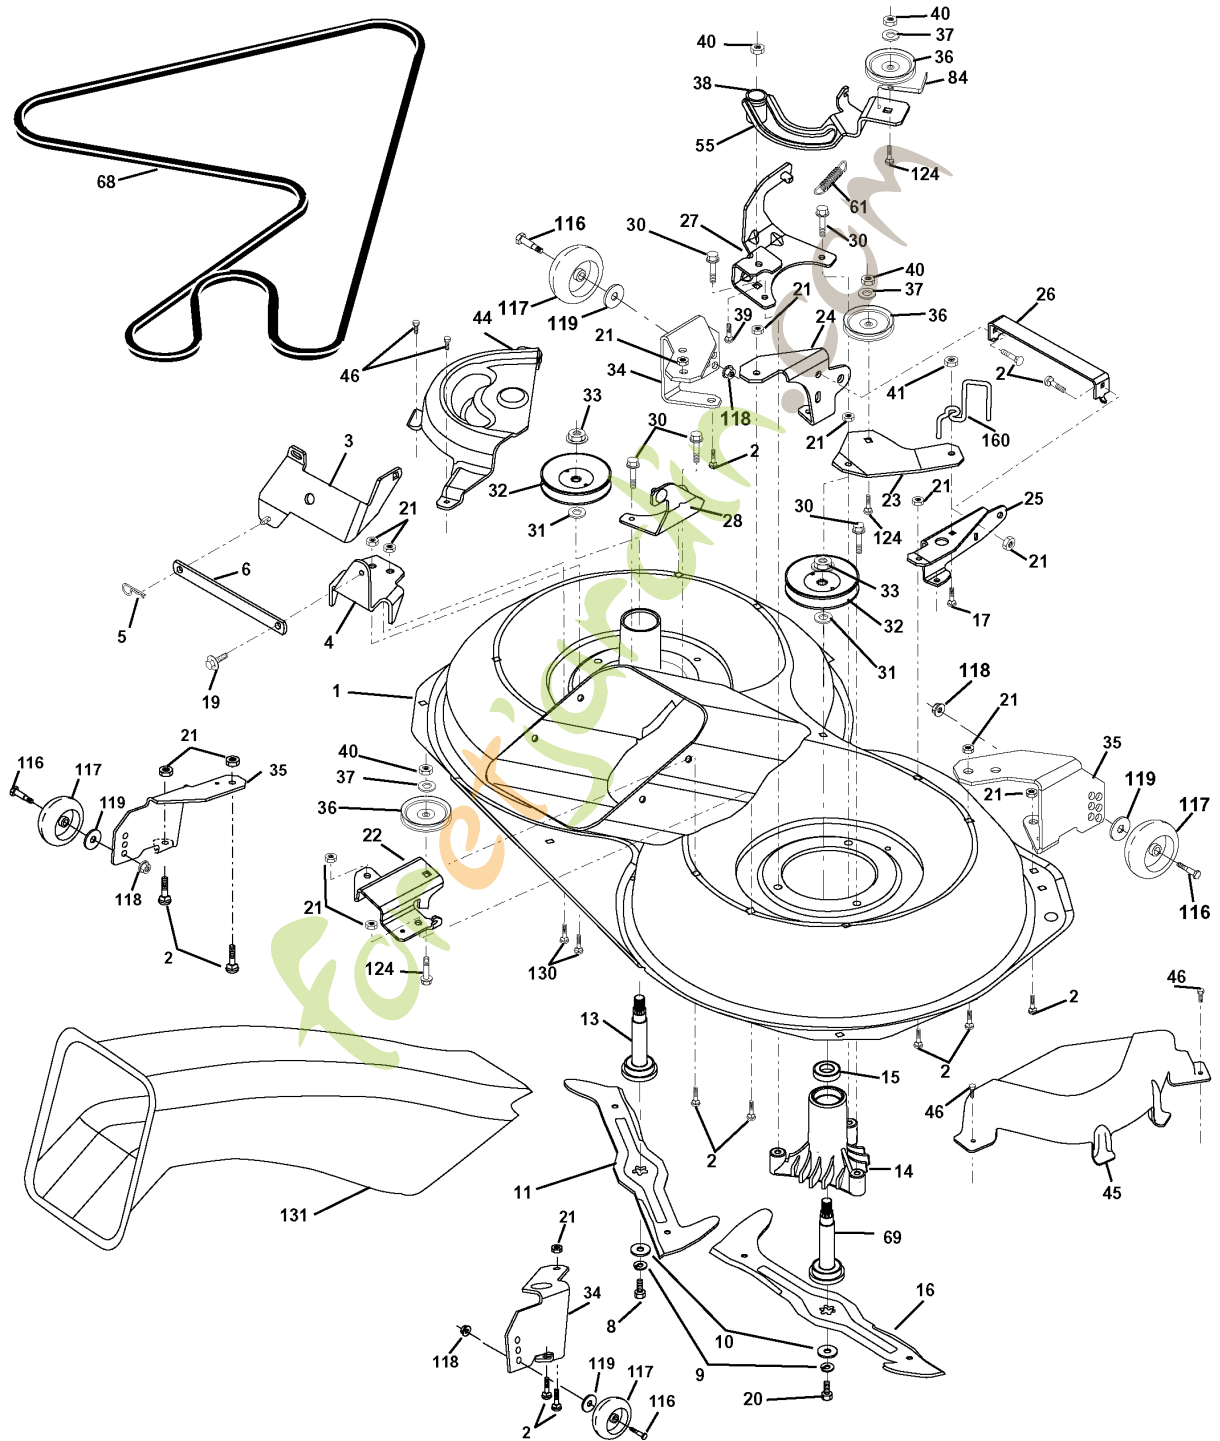

REPAIR PARTS

TRACTOR- -MODEL NO. CTH160 (HECTH160E), PRODUCT NO. 954 17 00-21
MOWER

Référence	Numéro de Pièce	Description	Remarque	QTÉ Kit équipement
16	532 17 54-51	COUTEAU	CORRECTION	1
1	532 16 91-60	CARTER		1
2	872 14 05-06	BOULON		1
3	532 16 55-69	SUPPORT		1
4	532 16 91-67	SUPPORT		1
5	532 12 46-70	CIRCLIPS		1
6	532 16 55-57	BARRE		1
8	532 85 08-57	BOULON		1
9	810 03 06-00	RONDELLE		1
10	532 14 02-96	RONDELLE		1
11	532 17 54-50	COUTEAU		1
13	532 13 76-45	ARBRE		1
14	532 12 87-74	CARTER		1
15	532 11 04-85	ROULEMENT		1
16	532 17 54-51	COUTEAU		1
17	872 14 06-10	BOULON		1
19	532 13 28-27	BOULON		1
20	532 16 54-84	BOULON		1
21	873 68 05-00	ÉCROU		1
22	532 16 91-65	SUPPORT		1
23	532 16 91-66	SUPPORT		1
24	532 16 91-70	SUPPORT		1
25	532 16 91-71	SUPPORT		1
26	532 16 52-37	BARRE		1
27	532 16 91-72	SUPPORT		1
28	532 16 91-68	SUPPORT		1
30	532 15 77-22	VIS		1
31	532 12 99-63	RONDELLE		1
32	532 17 57-07	POULIE		1
33	532 13 72-66	ÉCROU		1
34	532 17 62-91	SUPPORT		1
35	532 17 62-92	SUPPORT		1
36	532 14 67-63	POULIE		1
37	819 13 13-16	RONDELLE		1
38	532 16 98-51	RONDELLE D'ESPACEMENT		1
39	872 11 06-22	BOULON		1
40	873 68 06-00	ÉCROU		1
41	873 90 06-00	ÉCROU		1
44	532 16 91-80	CARTER		1
45	532 16 91-79	CARTER		1
46	532 13 77-29	VIS		1
55	532 16 98-49	LEVIER		1
61	532 17 51-59	RESSORT		1
68	532 16 91-78	COURROIE		1
69	532 16 54-82	ARBRE		1
84	532 15 60-85	GUIDE DE COURROIE		1
116	532 13 76-44	VIS		1
117	532 13 39-57	ROUE		1
118	873 93 06-00	ÉCROU		1
119	819 12 14-14	RONDELLE		1
124	872 11 06-12	BOULON		1
130	872 11 05-06	BOULON		1
131	532 16 56-61	TUBE		1
160	532 17 51-60	ROTULE		1
--	532 13 07-94	OUTIL POUR RONDELLE DEX		1
--	532 16 55-79	AXE		1
--	532 17 58-43	PROTECTEUR		1
532175842	532 17 58-42	CARTER	CORRECTION	1