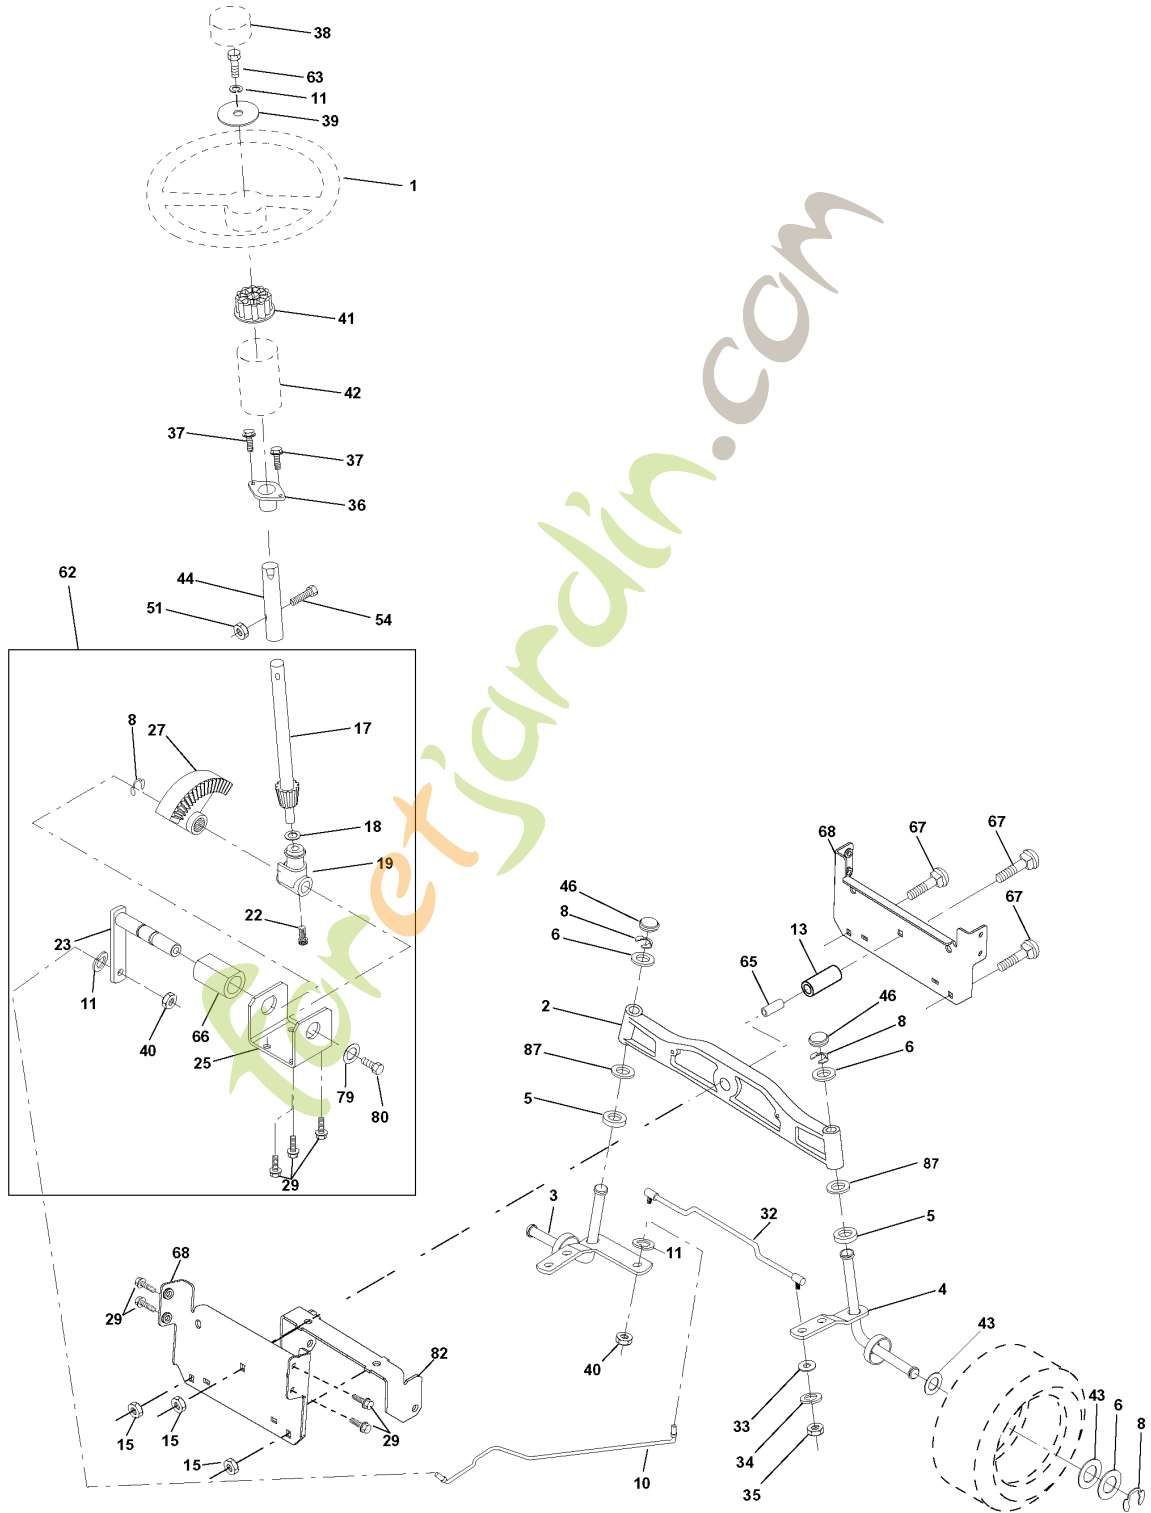

REPAIR PARTS

TRACTOR- -MODEL NO. CTH160 (HECTH160E), PRODUCT NO. 954 17 00-21
STEERING ASSEMBLY

Référence	Numéro de Pièce	Description	Remarque	QTÉ Kit équipement
1	532 16 66-27	VOLANT		1
2	532 17 23-93	ARBRE		1
3	532 16 98-40	AXE		1
4	532 16 98-39	AXE		1
5	532 12 49-31	RONDELLE		1
6	532 12 17-48	RONDELLE		1
7	819 27 20-16	RONDELLE		1
8	812 00 00-29	CIRCLIPS		1
10	532 16 98-32	BARRE		1
11	810 04 06-00	RONDELLE		1
13	532 13 65-18	TUBE		1
15	532 14 52-12	ÉCROU		1
17	532 15 65-46	ARBRE		1
18	532 05 70-79	RONDELLE		1
19	532 16 03-95	SUPPORT		1
22	532 16 58-57	VIS		1
23	532 16 58-51	MAILLON		1
25	532 15 44-06	SUPPORT		1
27	532 13 68-74	SECTOR DENTE		1
29	817 06 06-12	VIS		1
32	532 17 01-62	BARRE		1
33	819 11 12-16	RONDELLE		1
34	810 04 05-00	RONDELLE		1
35	873 54 05-00	ÉCROU		1
36	532 15 50-99	BUSHING		1
37	532 15 29-27	VIS		1
38	532 16 66-26	INSERT		1
39	819 13 24-11	RONDELLE		1
40	532 12 47-01	ÉCROU		1
41	532 15 99-45	ADAPTATEUR		1
42	532 16 96-34	DOUILLE		1
43	532 12 17-49	RONDELLE		1
44	532 15 37-20	AXE		1
46	532 12 12-32	ENJOLIVEUR		1
47	532 12 48-36	RACCORD		1
51	873 80 05-00	LOCK NUT		1
54	874 78 05-20	BOULON		1
62	532 16 79-14	ARBRE		1
63	874 78 06-16	BOULON		1
65	532 16 03-67	RONDELLE D'ESPACEMENT		1
66	532 15 44-04	DOUILLE		1
67	872 14 06-18	BOULON		1
68	532 16 98-27	ARBRE		1
79	819 13 20-12	RONDELLE		1
80	874 95 06-12	BOULON		1
82	532 16 98-35	SUPPORT		1
85	532 13 38-35	VIS		1
87	532 17 39-66	RONDELLE		1