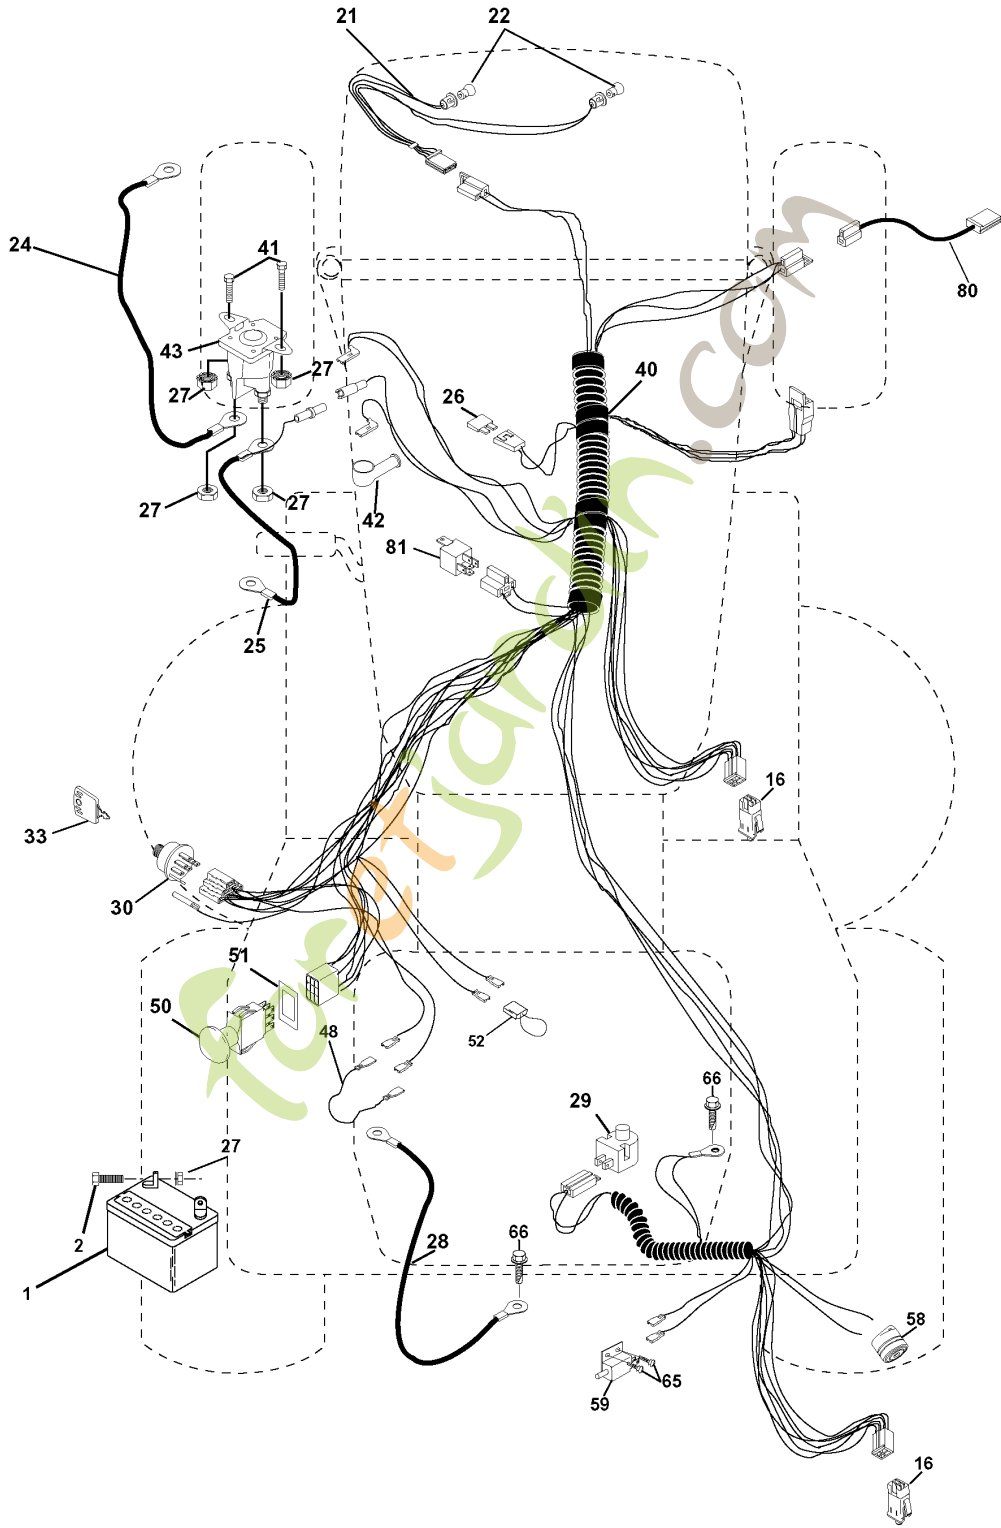

REPAIR PARTS

TRACTOR- -MODEL NO. CTH160 (HECTH160E), PRODUCT NO. 954 17 00-21
ELECTRICAL

Référence	Numéro de Pièce	Description	Remarque	QTÉ Kit équipement
1	532 14 49-25	BATTERIE		1
2	874 76 04-12	BOULON		1
16	532 15 36-64	INTERRUPTEUR		1
21	532 16 61-81	CABLE ASSEMBLE		1
22	532 00 41-52	AMPOULE		1
24	532 12 47-80	CÂBLE		1
25	532 16 59-87	CÂBLE		1
26	532 17 51-58	FUSIBLE		1
27	873 51 04-00	ÉCROU		1
28	532 12 77-25	CÂBLE		1
29	532 16 07-84	INTERRUPTEUR		1
30	532 17 55-66	SERRURE		1
33	532 14 04-01	TOUCHE		1
40	532 17 02-14	CABLE ASSEMBLE		1
41	871 11 04-08	BOULON		1
42	532 13 15-63	CARTER		1
43	532 17 51-41	SOLÉNOÏDE		1
48	532 14 08-44	ADAPTATEUR		1
50	532 17 46-51	INTERRUPTEUR		1
51	532 14 04-05	CADRE		1
52	532 14 19-40	PROTECTEUR		1
58	532 16 94-19	SIRENE		1
59	532 16 62-99	INTERRUPTEUR		1
65	817 21 10-08	VIS		1
66	817 49 06-08	VIS		1
80	532 14 66-85	CABLE ASSEMBLE		1
81	532 10 97-48	RELAIS		1

foretjardin.com