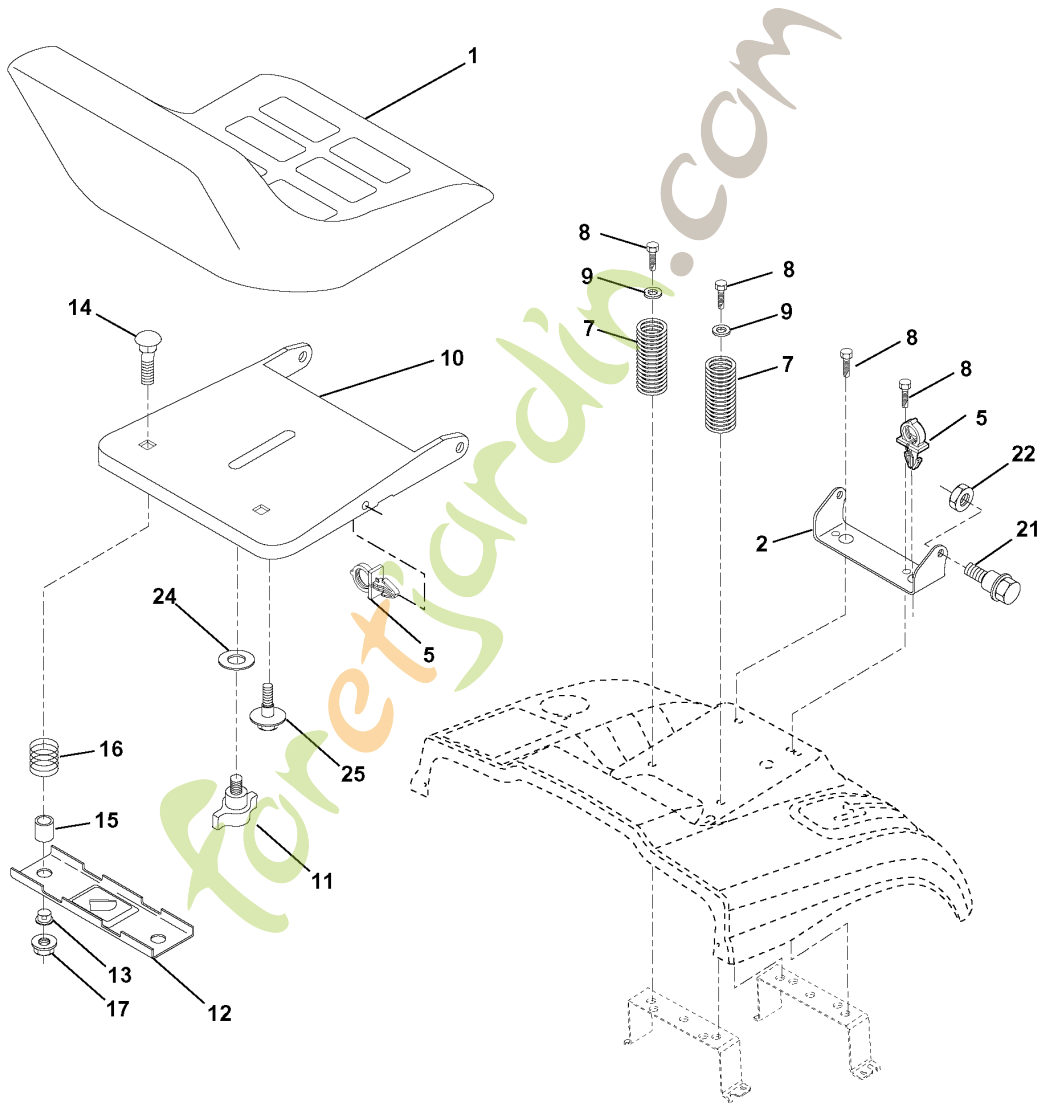

REPAIR PARTS

TRACTOR- -MODEL NO. CTH160 (HECTH160E), PRODUCT NO. 954 17 00-21
SEAT ASSEMBLY

Référence	Numéro de Pièce	Description	Remarque	QTÉ Kit équipement
1	532 14 08-40	SIÈGE		1
2	532 14 05-51	SUPPORT		1
5	532 14 50-06	COLLIER DE SERRAGE		1
7	532 12 41-81	RESSORT		1
8	817 00 06-16	VIS		1
9	819 13 16-14	RONDELLE		1
10	532 17 48-94	PLAQUE		1
11	532 16 63-69	ÉCROU PAPILLON		1
12	532 12 12-46	SUPPORT		1
13	532 12 12-48	DOUILLE		1
14	872 05 04-12	BOULON		1
15	532 12 12-49	RONDELLE D'ESPACEMENT		1
16	532 12 37-40	RESSORT		1
17	532 12 39-76	ECROU		1
21	532 17 18-52	BOULON		1
22	873 80 05-00	LOCK NUT		1
24	819 17 19-12	RONDELLE		1
25	532 12 70-18	BOULON		1

foretjardin.com