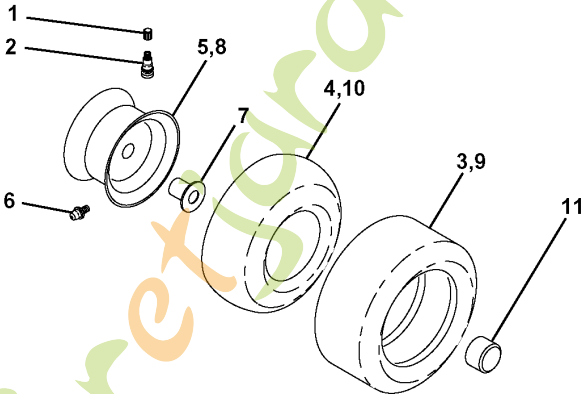

REPAIR PARTS

TRACTOR- -MODEL NO. CTH160 (HECTH160E), PRODUCT NO. 954 17 00-21

WHEELS & TIRES

Référence	Numéro de Pièce	Description	Remarque	QTÉ Kit équipement
1	532 05 91-92	CHAPE		1
2	532 06 51-39	RACCORD		1
3	532 10 62-22	PNEU		1
4	532 05 99-04	TUYAU		1
5	532 13 83-36	PIGNON DE CHAÎNE		1
6	532 12 49-57	RACCORD		1
7	532 12 49-59	ROULEMENT		1
8	532 13 83-37	PIGNON DE CHAÎNE		1
9	532 13 84-68	PNEU		1
10	532 12 49-26	TUYAU		1
11	532 17 50-39	ENJOLIVEUR		1
--	144334	DICHTMASSE P15-105E		1

Forêtjardin.com