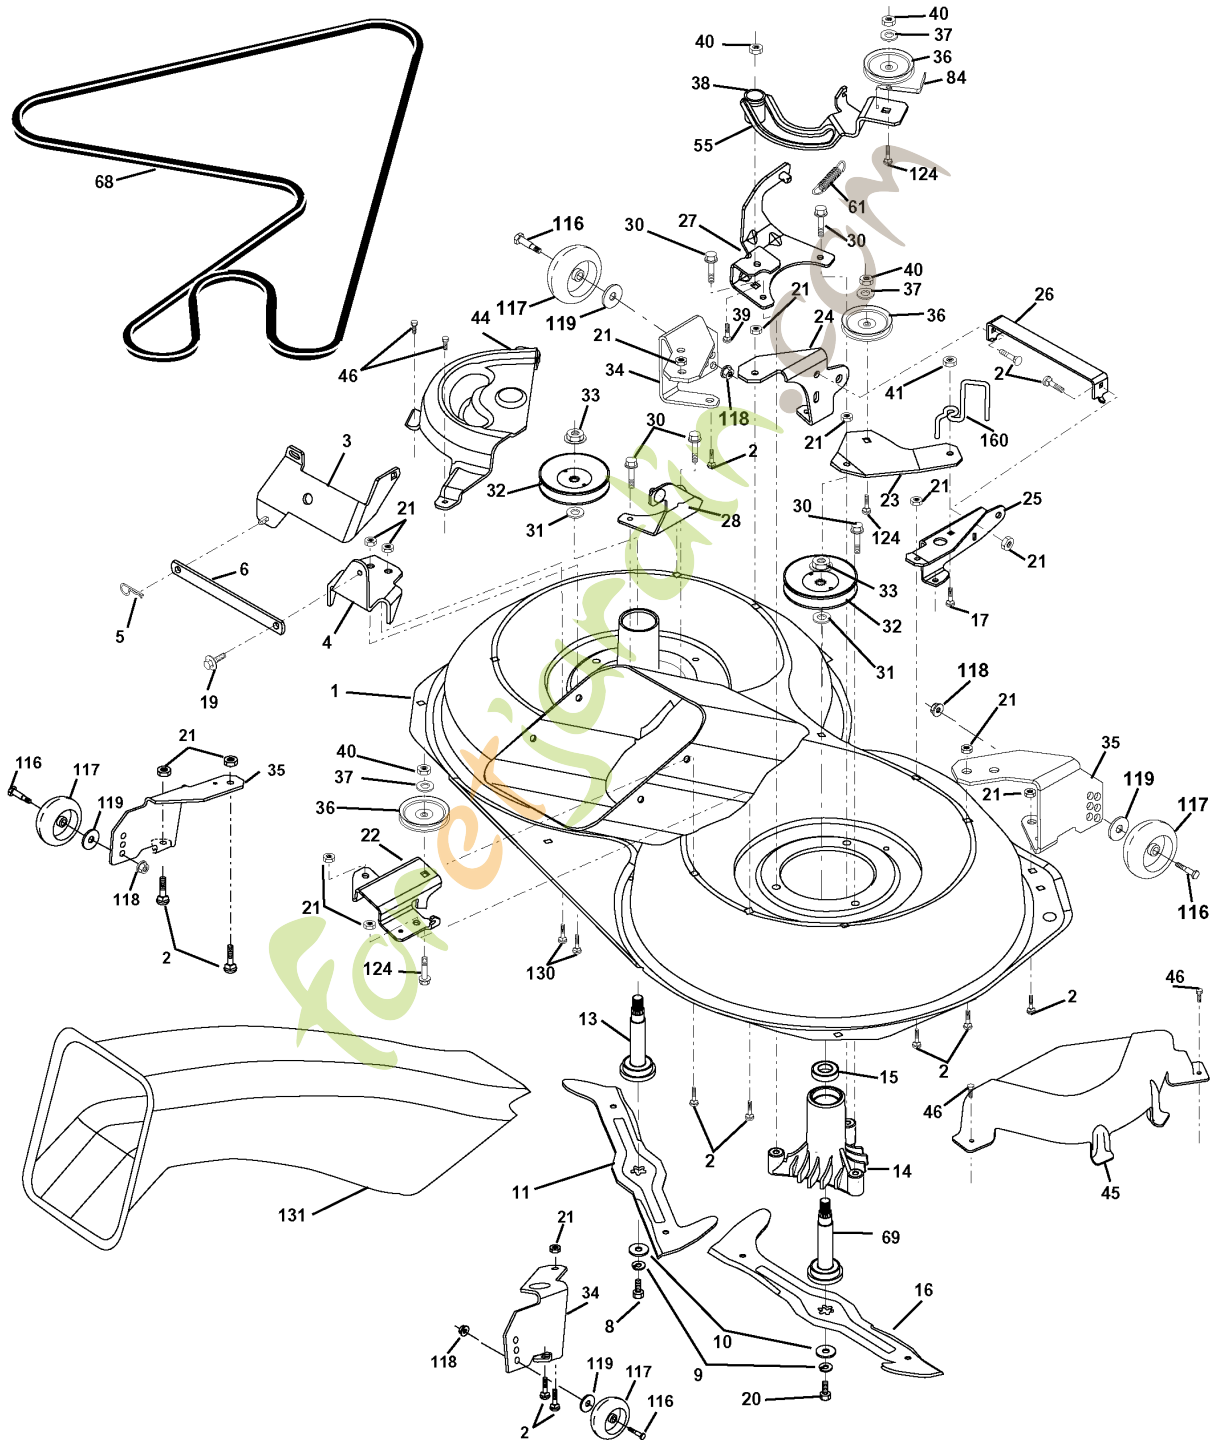

REPAIR PARTS

TRACTOR- -MODEL NO. CTH160 (HECTH160F), PRODUCT NO. 954 17 00-21
MOWER

Référence	Numéro de Pièce	Description	Remarque	QTÉ Kit équipement
1	532 16 91-60	CARTER		1
2	872 14 05-06	BOULON		1
3	532 16 55-69	SUPPORT		1
4	532 16 91-67	SUPPORT		1
5	532 12 46-70	CIRCLIPS		1
6	532 16 55-57	BARRE		1
8	532 85 08-57	BOULON		1
9	810 03 06-00	RONDELLE		1
10	532 14 02-96	RONDELLE		1
11	532 17 54-50	COUTEAU		1
13	532 13 76-45	ARBRE		1
14	532 12 87-74	CARTER		1
15	532 11 04-85	ROULEMENT		1
16	532 17 54-51	COUTEAU		1
17	872 14 06-10	BOULON		1
19	532 13 28-27	BOULON		1
20	532 16 54-84	BOULON		1
21	873 68 05-00	ÉCROU		1
22	532 16 91-65	SUPPORT		1
23	532 16 91-66	SUPPORT		1
24	532 16 91-70	SUPPORT		1
25	532 16 91-71	SUPPORT		1
26	532 16 52-37	BARRE		1
27	532 16 91-72	SUPPORT		1
28	532 16 91-68	SUPPORT		1
30	532 15 77-22	VIS		1
31	532 12 99-63	RONDELLE		1
32	532 17 57-07	POULIE		1
33	532 13 72-66	ÉCROU		1
34	532 17 62-91	SUPPORT		1
35	532 17 62-92	SUPPORT		1
36	532 14 67-63	POULIE		1
37	819 13 13-16	RONDELLE		1
38	532 16 98-51	RONDELLE D'ESPACEMENT		1
39	872 11 06-22	BOULON		1
40	873 68 06-00	ÉCROU		1
41	873 90 06-00	ÉCROU		1
44	532 16 91-80	CARTER		1
45	532 16 91-79	CARTER		1
46	532 13 77-29	VIS		1
55	532 16 98-49	LEVIER		1
61	532 17 51-59	RESSORT		1
68	532 16 91-78	COURROIE		1
69	532 16 54-82	ARBRE		1
84	532 15 60-85	GUIDE DE COURROIE		1
116	532 13 76-44	VIS		1
117	532 13 39-57	ROUE		1
118	873 93 06-00	ÉCROU		1
119	819 12 14-14	RONDELLE		1
124	872 11 06-12	BOULON		1
130	872 11 05-06	BOULON		1
131	532 16 56-61	TUBE		1
160	532 17 51-60	ROTULE		1
--	532 13 07-94	OUTIL POUR RONDELLE DEX		1
--	532 16 55-79	AXE		1
--	532 17 58-43	PROTECTEUR		1
532175842	532 17 58-42	CARTER	CORRECTION	1