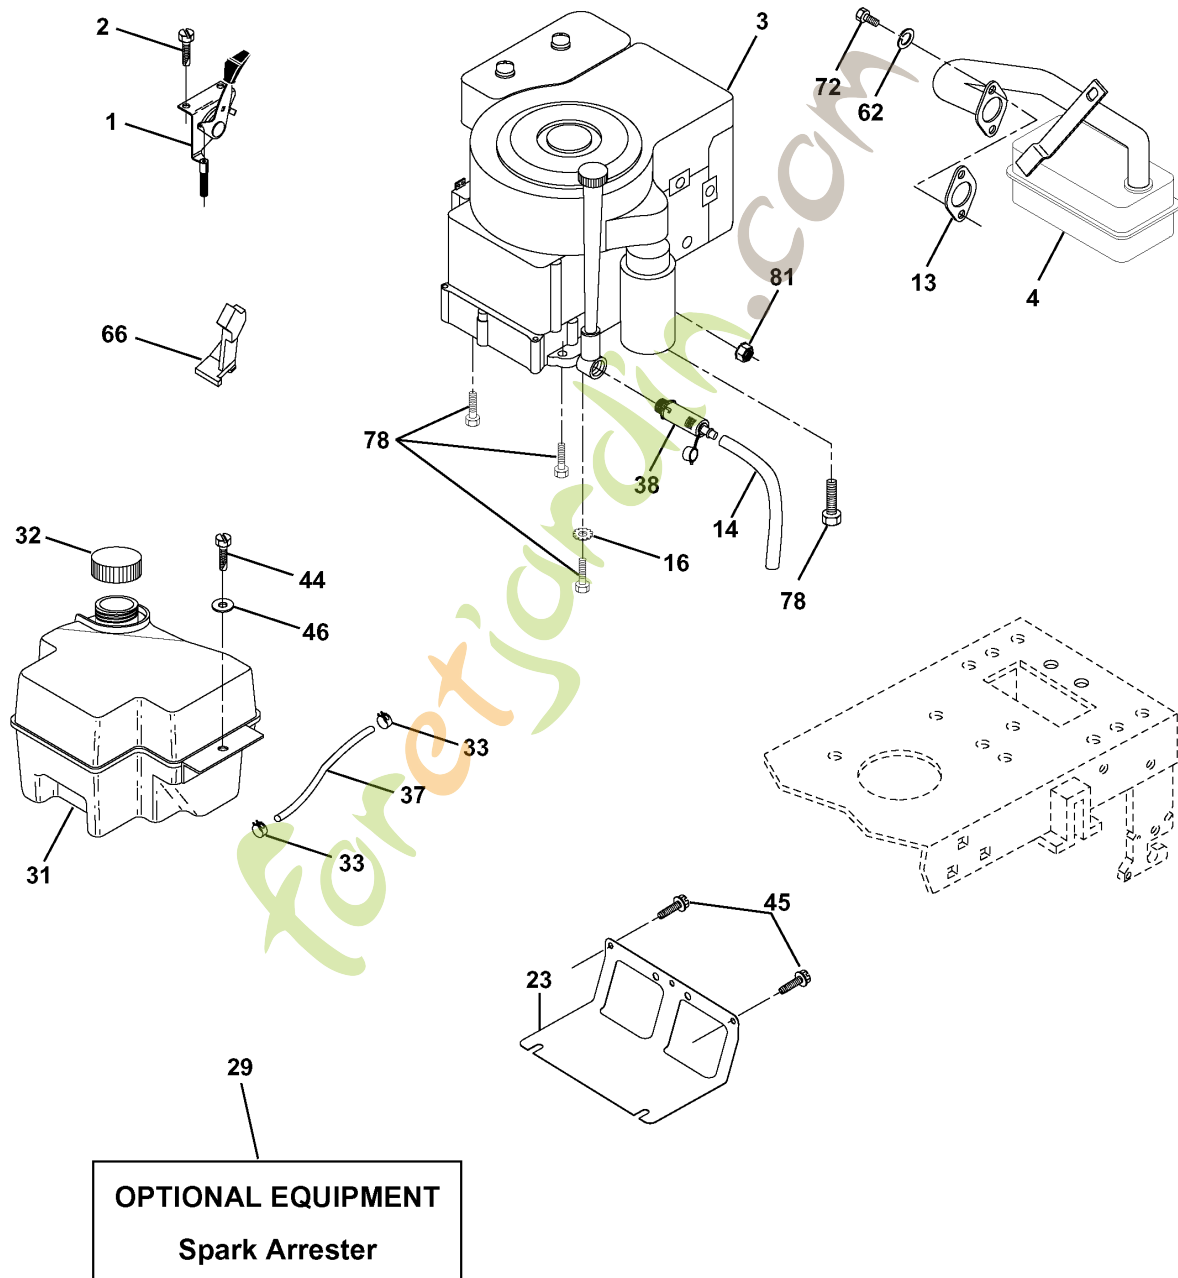

REPAIR PARTS

TRACTOR- -MODEL NO. CTH160 (HECTH160F), PRODUCT NO. 954 17 00-21
ENGINE

Référence	Numéro de Pièce	Description	Remarque	QTÉ Kit équipement
1	532 17 08-65	GACHETTE		1
2	817 72 04-10	VIS		1
4	532 13 73-52	SILENCIEUX		1
13	532 16 52-91	JOINT		1
14	532 14 84-56	TUBE		1
16	811 05 06-00	RONDELLE		1
23	532 16 98-37	PROTECTEUR		1
29	532 13 71-80	GRILLE A FLAMMECHES		1
31	532 17 46-42	RÉSERVOIR À ESSENCE		1
32	532 14 05-27	BOUCHON DE RESERVOIR		1
33	532 12 34-87	AGRAFE DE TUYAU		1
37	532 13 70-40	TUYAU		1
38	532 14 83-15	BOUCHON		1
44	817 67 04-12	VIS		1
45	817 00 06-12	VIS		1
46	819 09 14-16	RONDELLE		1
62	810 04 05-00	RONDELLE		1
66	532 12 79-51	LIMITEUR DE MOUVEMENT		1
72	871 07 05-12	BOULON		1
78	817 06 06-20	VIS		1
81	873 51 04-00	ÉCROU		1

foretjardin.com