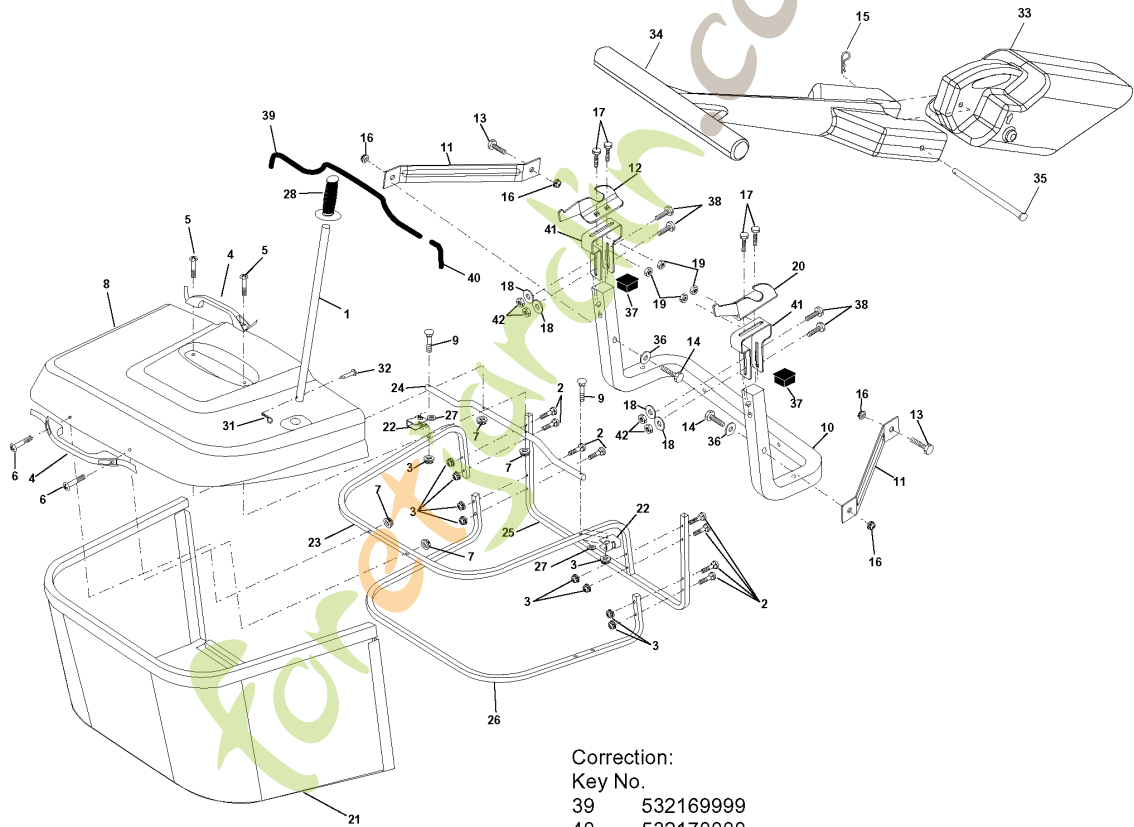

SPARE PARTS LIST

TRACTORS/RIDE MOWERS

CTH160, HECTH160F, 954170021,
2001-02

ForetParts.com

REPAIR PARTS

TRACTOR- -MODEL NO. CTH160 (HECTH160F), PRODUCT NO. 954 17 00-21
BAGGER

Référence	Numéro de Pièce	Description	Remarque	QTÉ Kit équipement
1	532 17 06-90	TUBE		1
2	872 14 04-16	BOULON		1
3	532 12 39-76	ECROU		1
4	532 16 99-16	POIGNÉE		1
5	874 98 10-24	VIS		1
6	874 98 10-32	VIS		1
7	873 40 10-00	ÉCROU		1
8	532 16 79-80	CARTER		1
9	872 14 04-18	BOULON		1
10	532 16 96-88	CADRE		1
11	532 16 57-19	BARRE		1
12	532 16 96-85	SUPPORT		1
13	872 11 06-06	BOULON		1
14	874 52 06-40	BOULON		1
15	532 12 46-70	CIRCLIPS		1
16	873 90 06-00	ÉCROU		1
17	872 14 05-06	BOULON		1
19	873 90 05-00	ÉCROU		1
18	819 11 12-16	RONDELLE		1
20	532 16 96-84	SUPPORT		1
21	532 16 57-80	SAC		1
22	532 16 57-81	COUVERCLE		1
23	532 16 57-82	CADRE		1
24	532 16 57-83	CADRE		1
25	532 16 57-84	CADRE		1
26	532 16 57-85	CADRE		1
27	532 16 96-92	DOUILLE		1
28	532 17 06-96	POIGNÉE		1
31	532 12 47-88	CIRCLIPS		1
32	532 12 68-75	RIVET		1
33	532 16 93-80	BOUCHON		1
34	532 16 55-70	POIGNÉE		1
35	532 16 55-72	GOUPILLE		1
36	819 13 20-16	RONDELLE		1
37	532 17 54-01	BOUCHON		1
38	872 01 05-20	BOULON		1
39	532 17 03-01	JOINT		1
40	532 17 03-01	JOINT		1
41	532 16 96-83	SUPPORT		1
42	873 80 05-00	LOCK NUT		1