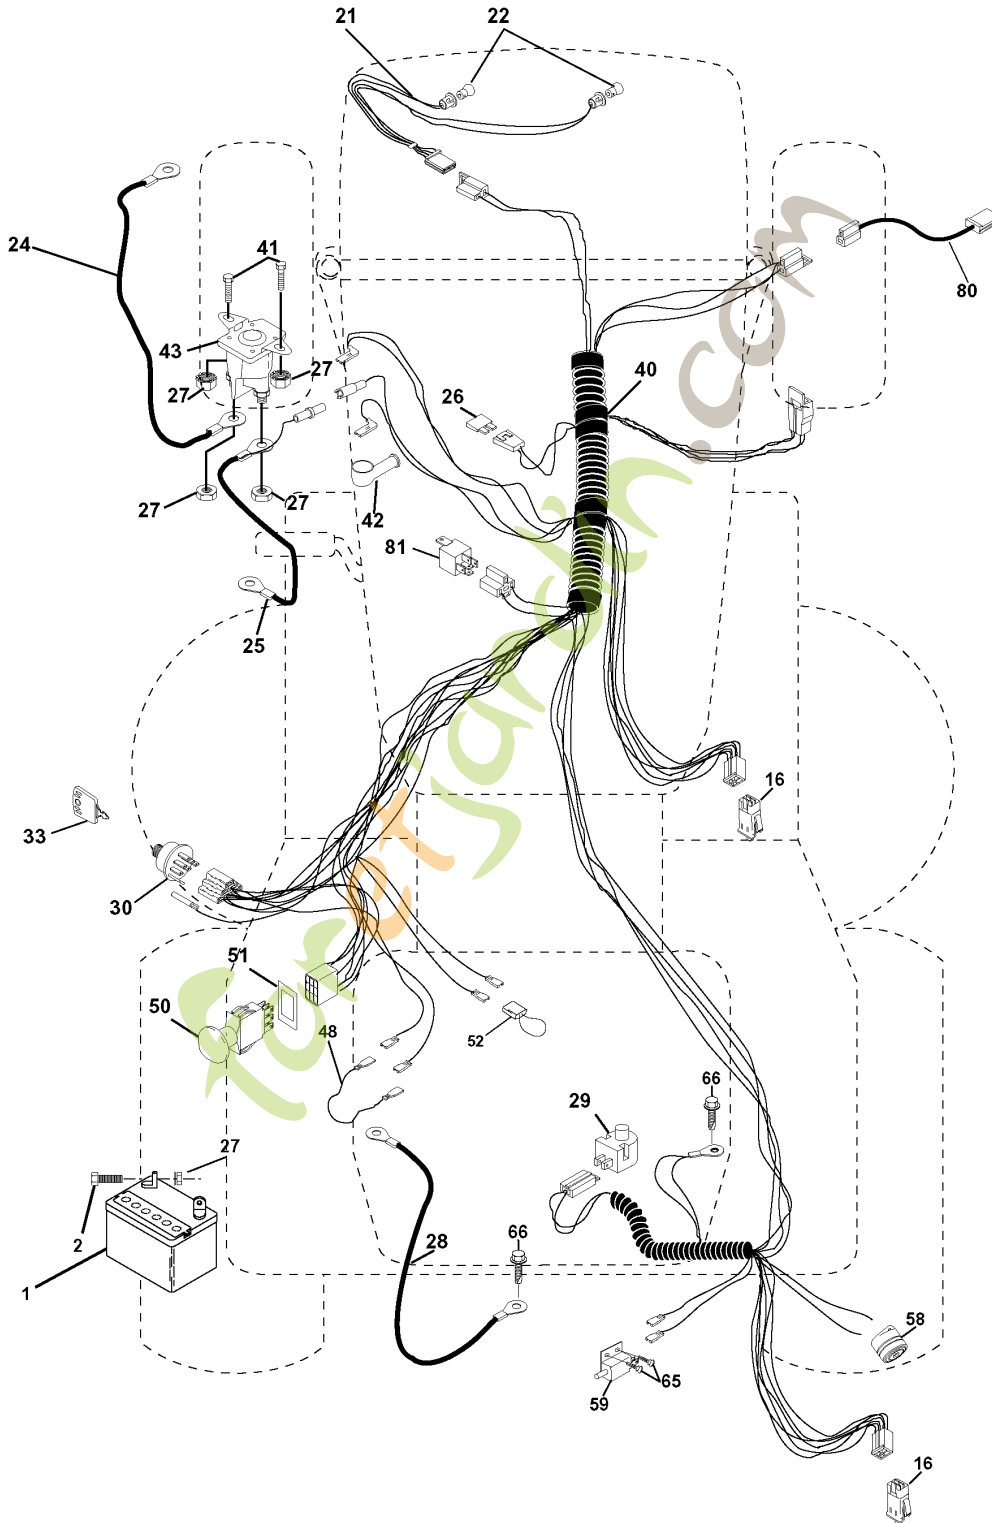

REPAIR PARTS

TRACTOR- -MODEL NO. CTH160 (HECTH160F), PRODUCT NO. 954 17 00-21
ELECTRICAL

Référence	Numéro de Pièce	Description	Remarque	QTÉ Kit équipement
1	532 14 49-25	BATTERIE		1
2	874 76 04-12	BOULON		1
16	532 15 36-64	INTERRUPTEUR		1
21	532 16 61-81	CABLE ASSEMBLE		1
22	532 00 41-52	AMPOULE		1
24	532 12 47-80	CÂBLE		1
25	532 16 59-87	CÂBLE		1
26	532 17 51-58	FUSIBLE		1
27	873 51 04-00	ÉCROU		1
28	532 12 77-25	CÂBLE		1
29	532 16 07-84	INTERRUPTEUR		1
30	532 17 55-66	SERRURE		1
33	532 14 04-01	TOUCHE		1
40	532 17 02-14	CABLE ASSEMBLE		1
41	871 11 04-08	BOULON		1
42	532 13 15-63	CARTER		1
43	532 17 51-41	SOLÉNOÏDE		1
48	532 14 08-44	ADAPTATEUR		1
50	532 17 46-51	INTERRUPTEUR		1
51	532 14 04-05	CADRE		1
52	532 14 19-40	PROTECTEUR		1
58	532 16 94-19	SIRENE		1
59	532 16 62-99	INTERRUPTEUR		1
65	817 21 10-08	VIS		1
66	817 49 06-08	VIS		1
80	532 14 66-85	CABLE ASSEMBLE		1
81	532 10 97-48	RELAIS		1

foretjardin.com