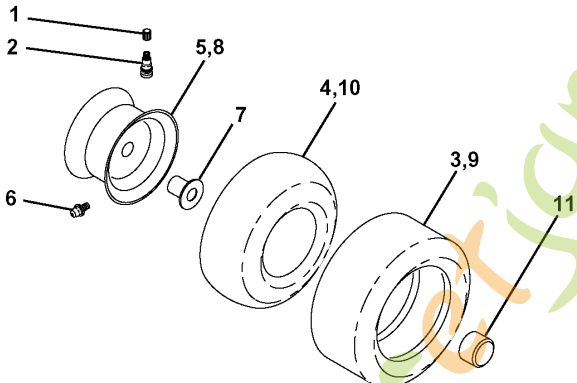

REPAIR PARTS

TRACTOR- -MODEL NO. CTH160 (HECTH160F), PRODUCT NO. 954 17 00-21

WHEELS & TIRES

Référence	Numéro de Pièce	Description	Remarque	QTÉ Kit équipement
1	532 05 91-92	CHAPE		1
2	532 06 51-39	RACCORD		1
3	532 10 62-22	PNEU		1
4	532 05 99-04	TUYAU		1
5	532 13 83-36	PIGNON DE CHAÎNE		1
6	532 12 49-57	RACCORD		1
7	532 12 49-59	ROULEMENT		1
8	532 13 83-37	PIGNON DE CHAÎNE		1
9	532 13 84-68	PNEU		1
10	532 12 49-26	TUYAU		1
11	532 17 50-39	ENJOLIVEUR		1
--	144334	DICHTMASSE P15-105E		1

Foretjardin.com