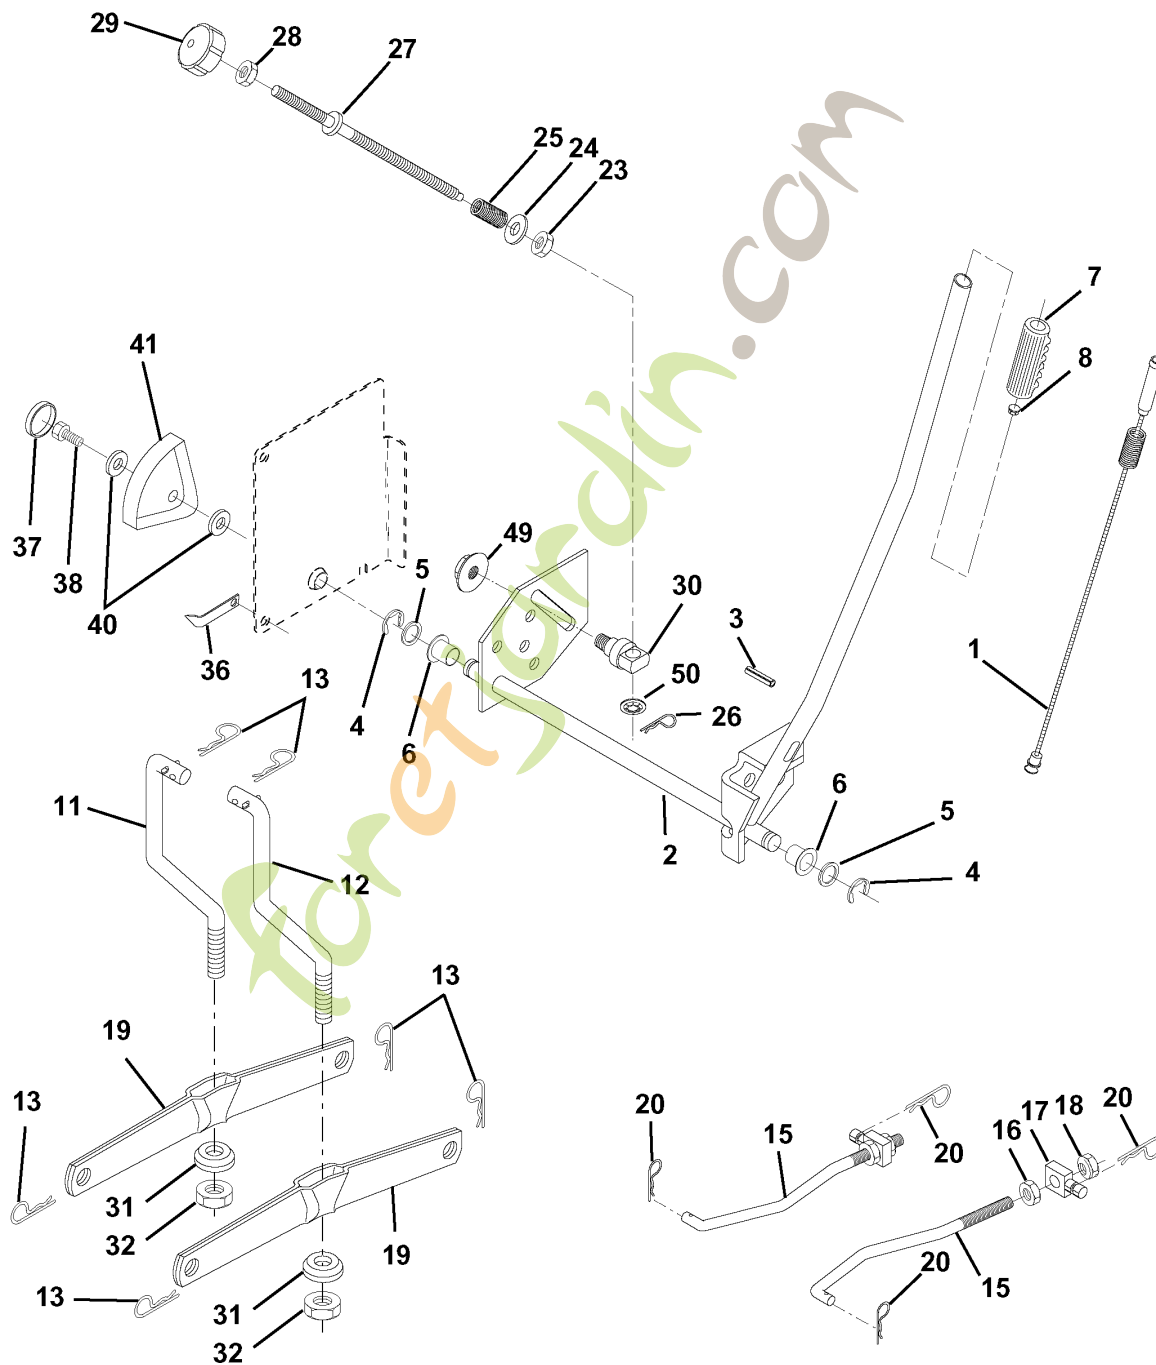

REPAIR PARTS

TRACTOR- -MODEL NO. CTH160 (HECTH160F), PRODUCT NO. 954 17 00-21
MOWER LIFT

LEVAGE DE TONDEUSE / LEVAGE DE L'UNITÉ DE COUPE CTH160, HECTH160F, 954170021, 2001-02

Référence	Numéro de Pièce	Description	Remarque	QTÉ Kit équipement
1	532 15 94-60	CÂBLE		1
2	532 15 94-71	LEVIER		1
3	532 10 57-67	GOUPILLE		1
4	812 00 00-02	CIRCLIPS		1
5	819 21 16-21	RONDELLE		1
6	532 12 01-83	ROULEMENT		1
7	532 12 56-31	POIGNÉE		1
8	532 12 45-26	BOUTON		1
11	532 16 58-29	BARRE		1
12	532 16 58-31	BARRE		1
13	532 12 46-70	CIRCLIPS		1
15	532 17 32-88	MAILLON		1
16	873 35 08-00	ÉCROU		1
17	532 13 01-71	SUPPORT		1
18	873 80 08-00	ÉCROU		1
19	532 13 98-68	LEVIER		1
20	532 16 35-52	COLLIER DE SERRAGE		1
23	532 11 08-07	ÉCROU		1
24	819 13 10-16	RONDELLE		1
25	532 12 48-74	RESSORT		1
26	532 16 94-84	GOUPILLE		1
27	532 12 69-71	LEVIER		1
28	873 35 06-00	ÉCROU		1
29	532 13 80-57	BOUTON		1
30	532 15 02-33	PIECE DE REGLAGE		1
31	532 16 98-65	ROULEMENT		1
32	873 54 06-00	ÉCROU		1
36	532 15 50-97	INDICATEUR		1
37	532 12 39-35	BOUCHON		1
38	817 06 05-16	VIS		1
40	819 11 24-10	RONDELLE		1
41	532 12 39-34	INDICATEUR		1
49	532 14 52-12	ÉCROU		1
50	532 11 04-52	ÉCROU		1

foretjardin.com