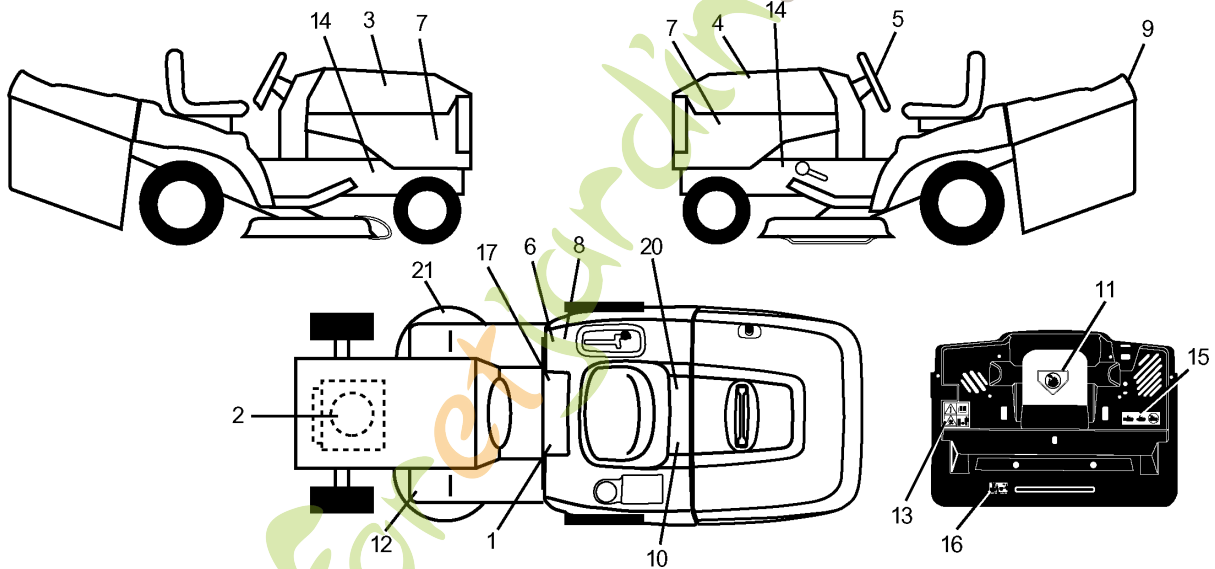

REPAIR PARTS

TRACTOR- -MODEL NO. CTH160 (HECTH160F), PRODUCT NO. 954 17 00-21
DECALS

Référence	Numéro de Pièce	Description	Remarque	QTÉ Kit équipement
1	532 14 54-98	DECAL		1
2	532 17 64-00	DECAL		1
3	532 16 70-92	DECAL		1
4	532 16 70-93	DECAL		1
5	532 17 05-64	DECAL		1
6	532 12 61-87	DECAL		1
7	532 15 97-13	DECAL		1
8	532 14 54-37	DECAL		1
9	532 15 06-17	DECAL		1
10	532 14 50-05	DECAL		1
11	532 14 54-94	DECAL		1
12	532 15 97-37	DECAL		1
13	532 16 69-59	DECAL		1
14	532 15 97-36	DECAL		1
15	532 16 69-61	DECAL		1
16	532 16 25-98	DECAL		1
17	532 14 08-37	DECAL		1
20	532 16 69-60	DECAL		1
21	532 16 62-86	DECAL		1
--	532 13 83-11	DECAL		1
--	532 17 12-37	PLAQUE		1
--	532 17 56-25			1
--	532 17 56-26			1

foretjardin.com