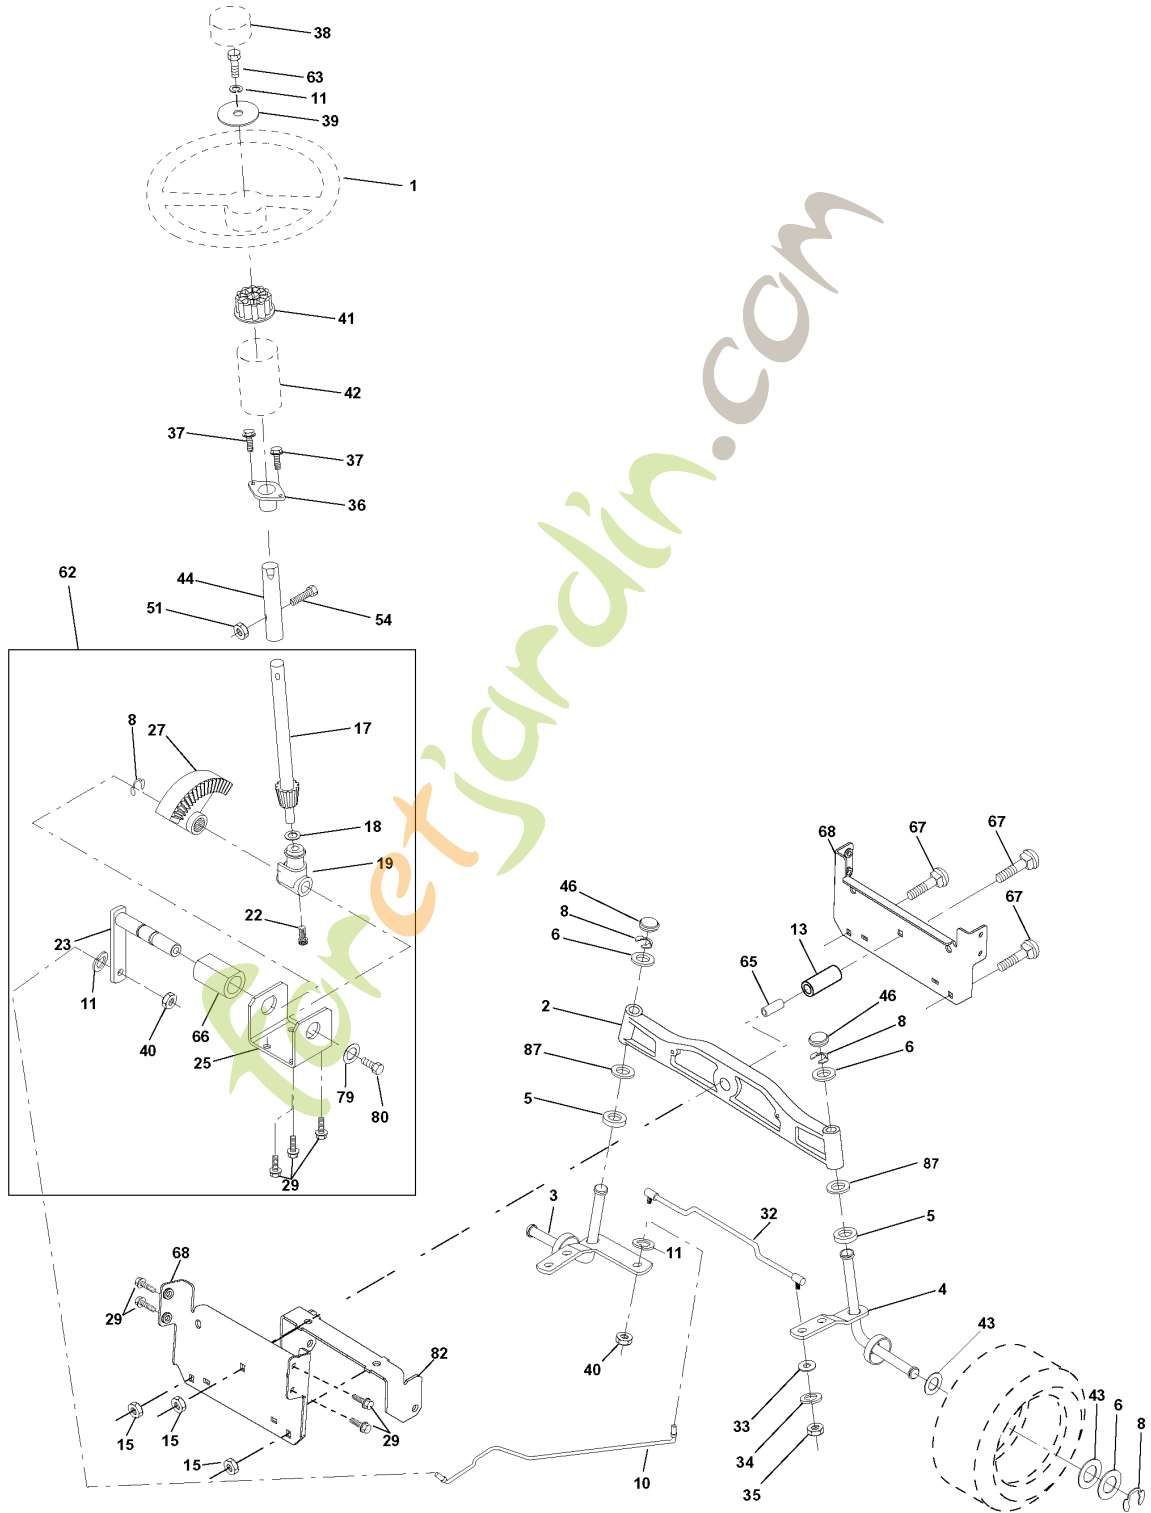

REPAIR PARTS

TRACTOR- -MODEL NO. CTH160 (HECTH160F), PRODUCT NO. 954 17 00-21
STEERING ASSEMBLY

Référence	Numéro de Pièce	Description	Remarque	QTÉ Kit équipement
1	532 16 66-27	VOLANT		1
2	532 17 23-93	ARBRE		1
3	532 16 98-40	AXE		1
4	532 16 98-39	AXE		1
5	532 12 49-31	RONDELLE		1
6	532 12 17-48	RONDELLE		1
7	819 27 20-16	RONDELLE		1
8	812 00 00-29	CIRCLIPS		1
10	532 16 98-32	BARRE		1
11	810 04 06-00	RONDELLE		1
13	532 13 65-18	TUBE		1
15	532 14 52-12	ÉCROU		1
17	532 15 65-46	ARBRE		1
18	532 05 70-79	RONDELLE		1
19	532 16 03-95	SUPPORT		1
22	532 16 58-57	VIS		1
23	532 16 58-51	MAILLON		1
25	532 15 44-06	SUPPORT		1
27	532 13 68-74	SECTOR DENTE		1
29	817 06 06-12	VIS		1
32	532 17 01-62	BARRE		1
33	819 11 12-16	RONDELLE		1
34	810 04 05-00	RONDELLE		1
35	873 54 05-00	ÉCROU		1
36	532 15 50-99	BUSHING		1
37	532 15 29-27	VIS		1
38	532 16 66-26	INSERT		1
39	819 13 24-11	RONDELLE		1
40	532 12 47-01	ÉCROU		1
41	532 15 99-45	ADAPTATEUR		1
42	532 16 96-34	DOUILLE		1
43	532 12 17-49	RONDELLE		1
44	532 15 37-20	AXE		1
46	532 12 12-32	ENJOLIVEUR		1
47	532 12 48-36	RACCORD		1
51	873 80 05-00	LOCK NUT		1
54	874 78 05-20	BOULON		1
62	532 16 79-14	ARBRE		1
63	874 78 06-16	BOULON		1
65	532 16 03-67	RONDELLE D'ESPACEMENT		1
66	532 15 44-04	DOUILLE		1
67	872 14 06-18	BOULON		1
68	532 16 98-27	ARBRE		1
79	819 13 20-12	RONDELLE		1
80	874 95 06-12	BOULON		1
82	532 16 98-35	SUPPORT		1
85	532 13 38-35	VIS		1
87	532 17 39-66	RONDELLE		1