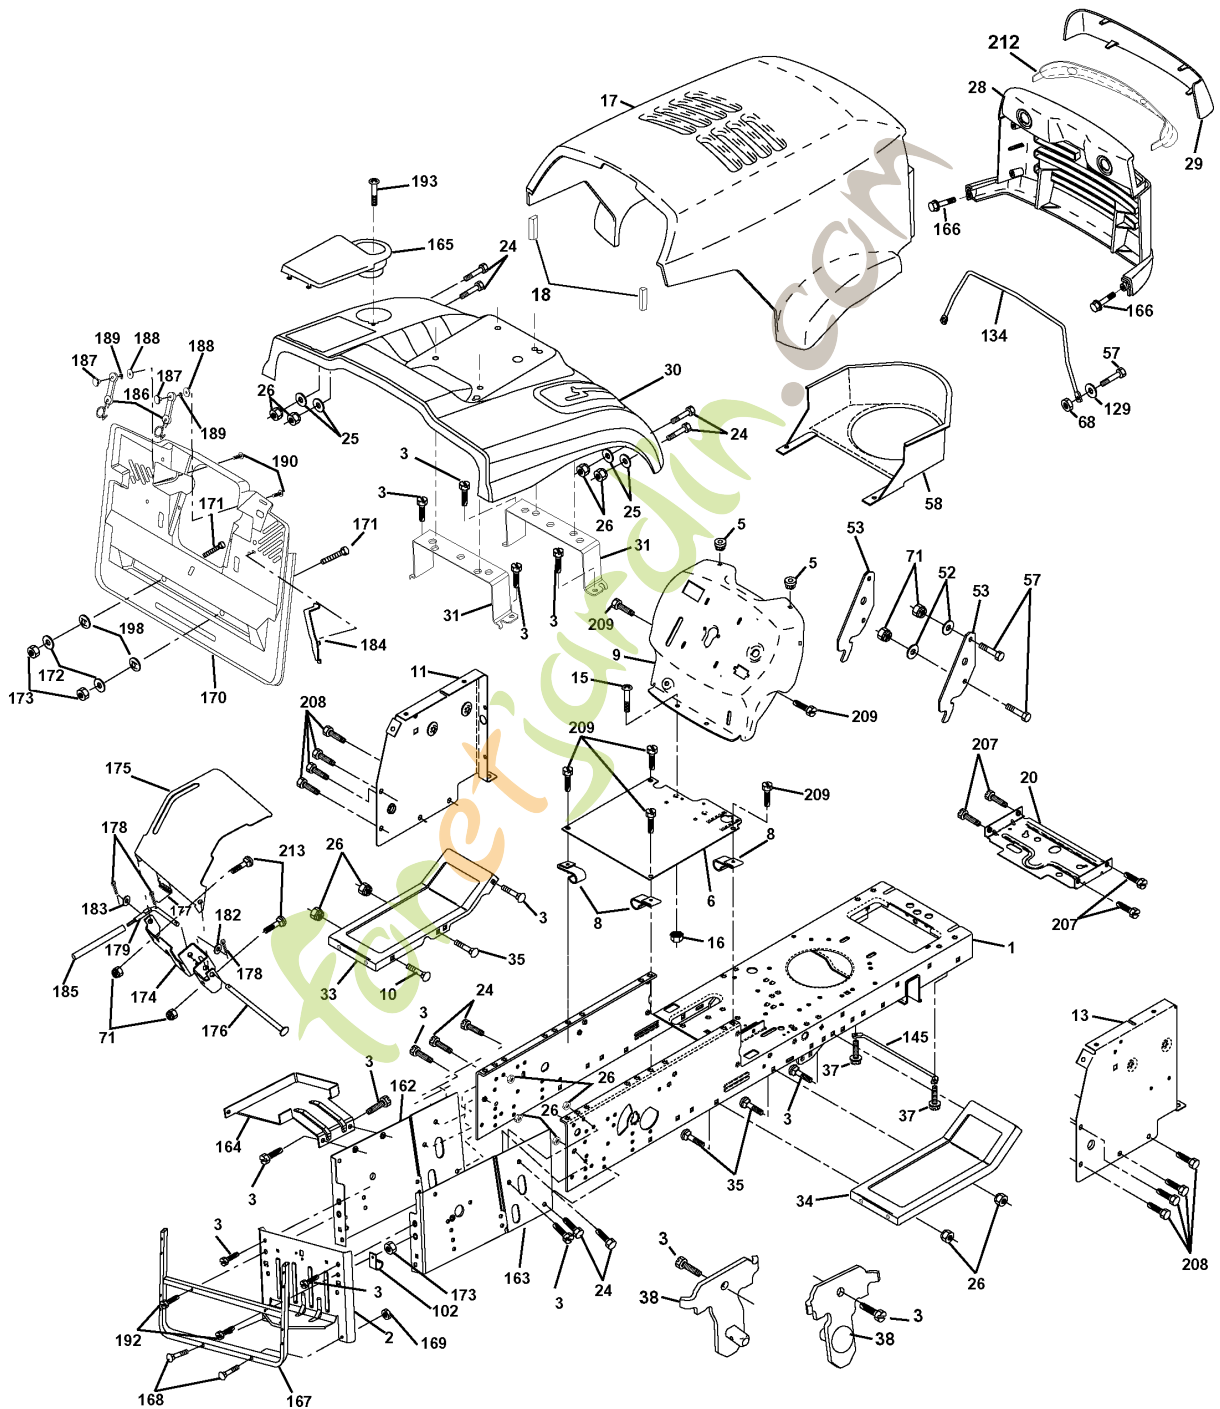

REPAIR PARTS

TRACTOR- -MODEL NO. CTH160 (HECTH160F), PRODUCT NO. 954 17 00-21
CHASSIS AND ENCLOSURES

Référence	Numéro de Pièce	Description	Remarque	QTÉ Kit équipement
1	532 16 98-31	CHÂSSIS		1
2	532 16 56-06	PLAQUE		1
3	817 06 06-12	VIS		1
5	532 15 52-72	AMORTISSEUR		1
6	532 15 59-23	PLAQUE		1
8	532 12 64-71	COLLIER DE SERRAGE		1
9	532 17 78-86	TABLEAU DE BORD 177886		1
10	872 14 06-08	BOULON		1
11	532 15 59-27	PLAQUE		1
13	532 17 21-08	PANNEAU		1
15	874 18 05-12	VIS		1
16	873 51 05-00	ÉCROU		1
17	532 16 53-78	CAPOT		1
18	532 12 69-38	AMORTISSEUR		1
20	532 15 64-37	PLAQUE		1
24	874 78 06-16	BOULON		1
25	819 13 13-12	RONDELLE		1
26	873 80 06-00	ÉCROU		1
28	532 16 53-79	GRILLE		1
29	532 16 53-80	LENTILLE		1
30	532 17 57-91	AILE ARRIERE		1
31	532 16 51-56	SUPPORT		1
33	532 14 72-03	SUPPORT		1
34	532 14 72-02	SUPPORT		1
35	872 11 06-06	BOULON		1
37	817 49 05-08	VIS		1
38	532 16 98-34	SUPPORT		1
52	819 09 14-16	RONDELLE		1
53	532 15 00-67	SUPPORT		1
57	874 78 04-12	BOULON		1
58	532 15 01-27	DÉFLECTEUR D'AIR		1
68	873 51 04-00	ÉCROU		1
71	873 68 04-00	ÉCROU		1
102	532 12 49-96	COLLIER DE SERRAGE		1
129	819 09 10-16	RONDELLE		1
134	532 16 02-19	BARRE		1
145	532 15 65-24	ARBRE		1
162	532 17 02-56	SUPPORT		1
163	532 17 57-70	SUPPORT		1
164	532 16 56-05	SUPPORT		1
165	532 16 79-79	CARTER		1
166	532 16 48-63	VIS		1
167	532 16 57-79	SUPPORT		1
168	872 05 04-12	BOULON		1
169	532 12 39-76	ÉCROU		1
170	532 17 52-64	CARTER		1
171	872 14 06-20	BOULON		1
172	819 13 20-16	RONDELLE		1
173	873 51 06-00	ÉCROU		1
174	532 16 59-39	SUPPORT		1
175	532 16 62-12	PROTECTEUR		1
176	532 12 86-00	GOUPILLE		1
177	532 13 27-96	RESSORT		1
178	876 02 03-12	GOUPILLE FENDUE		1
179	532 16 59-42	BARRE		1
183	819 13 13-16	RONDELLE		1
184	532 17 46-62	SUPPORT		1
185	532 16 59-40	TUBE		1
186	532 16 07-93	CLIQUET DE VERROUILLAGE		1
187	532 12 50-04	ÉCROU		1
188	819 06 12-16	RONDELLE		1
189	810 07 10-00	RONDELLE		1
190	871 08 10-10	VIS		1