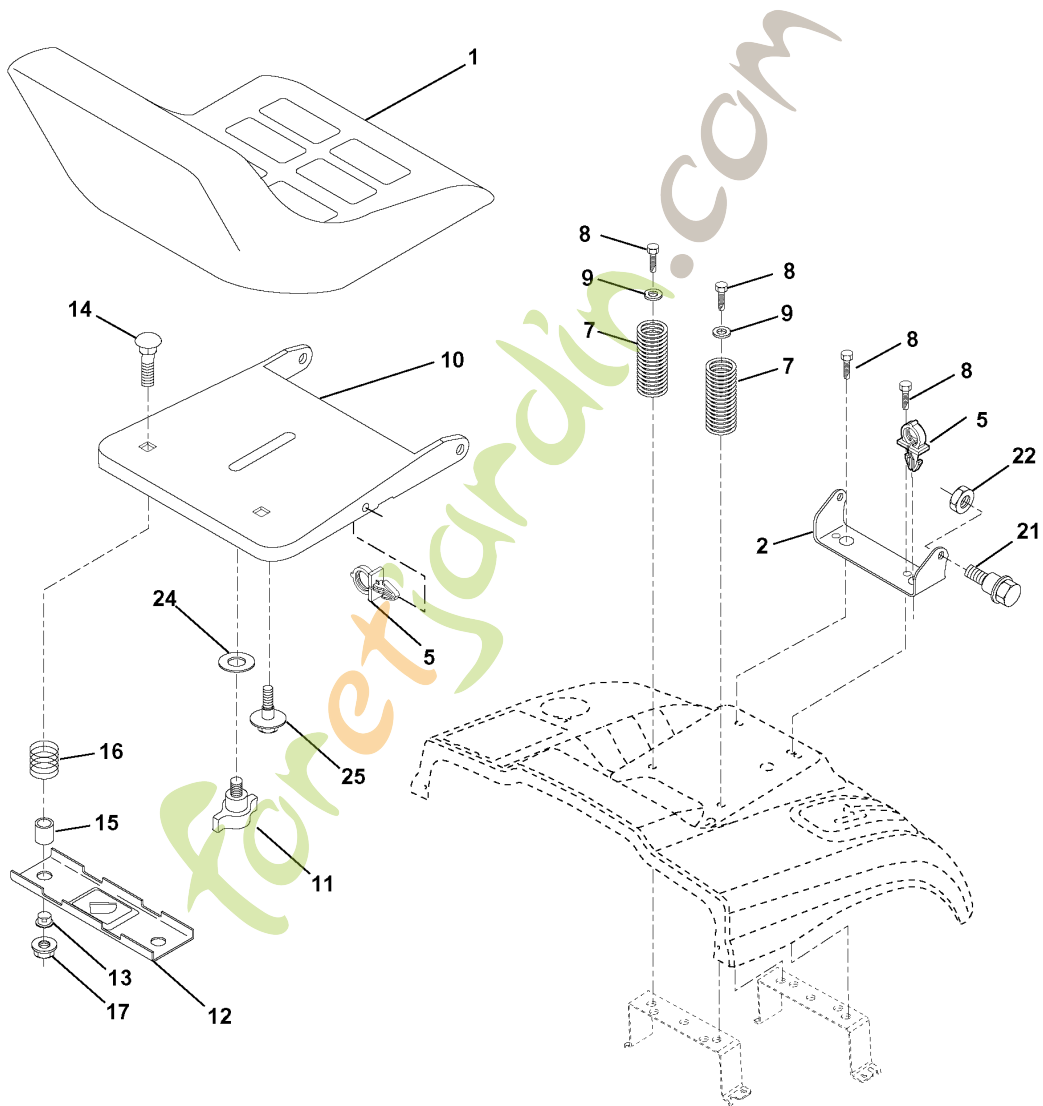

foretjardin.com

REPAIR PARTS

TRACTOR- -MODEL NO. CTH160 (HECTH160F), PRODUCT NO. 954 17 00-21

WHEELS & TIRES

Référence	Numéro de Pièce	Description	Remarque	QTÉ Kit équipement
1	532 05 91-92	CHAPE		1
2	532 06 51-39	RACCORD		1
3	532 10 62-22	PNEU		1
4	532 05 99-04	TUYAU		1
5	532 13 83-36	PIGNON DE CHAÎNE		1
6	532 12 49-57	RACCORD		1
7	532 12 49-59	ROULEMENT		1
8	532 13 83-37	PIGNON DE CHAÎNE		1
9	532 13 84-68	PNEU		1
10	532 12 49-26	TUYAU		1
11	532 17 50-39	ENJOLIVEUR		1
--	144334	DICHTMASSE P15-105E		1

Foretjardin.com

REPAIR PARTS

TRACTOR- -MODEL NO. CTH160 (HECTH160F), PRODUCT NO. 954 17 00-21
SEAT ASSEMBLY

Référence	Numéro de Pièce	Description	Remarque	QTÉ Kit équipement
1	532 14 08-40	SIÈGE		1
2	532 14 05-51	SUPPORT		1
5	532 14 50-06	COLLIER DE SERRAGE		1
7	532 12 41-81	RESSORT		1
8	817 00 06-16	VIS		1
9	819 13 16-14	RONDELLE		1
10	532 17 48-94	PLAQUE		1
11	532 16 63-69	ÉCROU PAPILLON		1
12	532 12 12-46	SUPPORT		1
13	532 12 12-48	DOUILLE		1
14	872 05 04-12	BOULON		1
15	532 12 12-49	RONDELLE D'ESPACEMENT		1
16	532 12 37-40	RESSORT		1
17	532 12 39-76	ECROU		1
21	532 17 18-52	BOULON		1
22	873 80 05-00	LOCK NUT		1
24	819 17 19-12	RONDELLE		1
25	532 12 70-18	BOULON		1