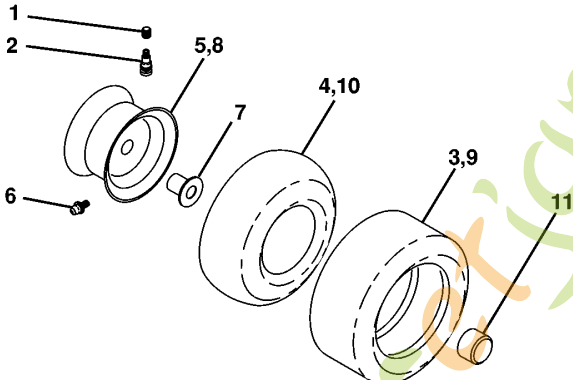

REPAIR PARTS

TRACTOR- -MODEL NO. CTH160 (HECTH160D), PRODUCT NO. 954 17 00-21

WHEELS & TIRES

Référence	Numéro de Pièce	Description	Remarque	QTÉ Kit équipement
1	532 05 91-92	CHAPE		1
2	532 06 51-39	RACCORD		1
3	532 10 62-22	PNEU		1
4	532 05 99-04	TUYAU		1
5	532 13 83-36	PIGNON DE CHAÎNE		1
6	532 12 49-57	RACCORD		1
7	532 12 49-59	ROULEMENT		1
8	532 13 83-37	PIGNON DE CHAÎNE		1
9	532 13 84-68	PNEU		1
10	532 12 49-26	TUYAU		1
11	532 10 47-57	ENJOLIVEUR		1
--	144334	DICHTMASSE P15-105E		1

foretjardin.com