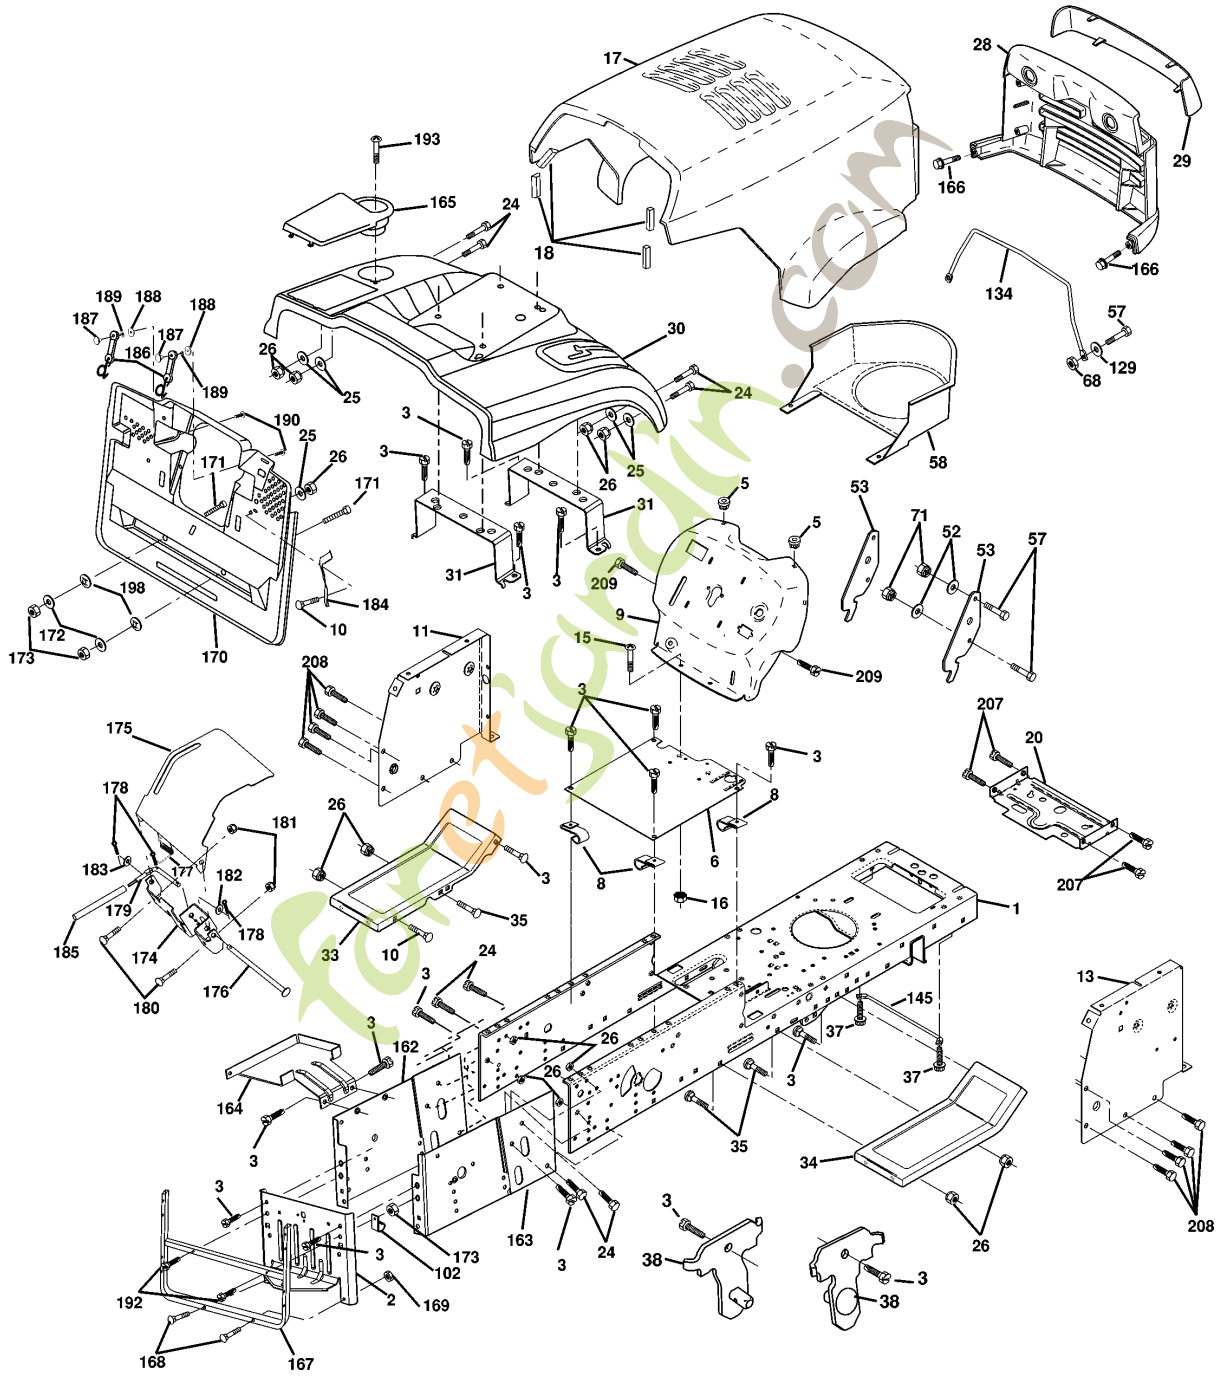

REPAIR PARTS

TRACTOR- -MODEL NO. CTH160 (HECTH160D), PRODUCT NO. 954 17 00-21
CHASSIS AND ENCLOSURES

Référence	Numéro de Pièce	Description	Remarque	QTÉ Kit équipement
1	532 16 98-31	CHÂSSIS		1
2	532 16 56-06	PLAQUE		1
3	817 06 06-12	VIS		1
4	819 13 12-16	RONDELLE		1
5	532 15 52-72	AMORTISSEUR		1
6	532 15 59-23	PLAQUE		1
8	532 12 64-71	COLLIER DE SERRAGE		1
9	532 17 11-91	PLAQUE		1
10	872 14 06-08	BOULON		1
11	532 15 59-27	PLAQUE		1
13	532 16 91-18	PANNEAU		1
15	874 18 05-12	VIS		1
16	873 51 05-00	ÉCROU		1
17	532 16 53-78	CAPOT		1
18	532 12 69-38	AMORTISSEUR		1
20	532 15 64-37	PLAQUE		1
24	874 78 06-16	BOULON		1
25	819 13 13-12	RONDELLE		1
26	873 80 06-00	ÉCROU		1
28	532 16 53-79	GRILLE		1
29	532 16 53-80	LENTILLE		1
30	532 16 79-78	PROTECTEUR		1
31	532 16 51-56	SUPPORT		1
33	532 14 72-03	SUPPORT		1
34	532 14 72-02	SUPPORT		1
35	872 11 06-06	BOULON		1
37	817 49 05-08	VIS		1
38	532 16 98-34	SUPPORT		1
52	819 09 14-16	RONDELLE		1
53	532 15 00-67	SUPPORT		1
57	874 78 04-12	BOULON		1
58	532 15 01-27	DÉFLECTEUR D'AIR		1
68	873 51 04-00	ÉCROU		1
102	532 12 49-96	COLLIER DE SERRAGE		1
129	819 09 10-16	RONDELLE		1
134	532 16 02-19	BARRE		1
145	532 15 65-24	ARBRE		1
162	532 16 56-72	SUPPORT		1
163	532 16 56-73	SUPPORT		1
164	532 16 56-05	SUPPORT		1
165	532 16 79-79	CARTER		1
166	532 16 48-63	VIS		1
167	532 16 57-79	SUPPORT		1
168	872 05 04-12	BOULON		1
169	532 12 39-76	ÉCROU		1
170	532 16 56-07	CARTER		1
171	872 14 06-20	BOULON		1
172	819 13 20-16	RONDELLE		1
173	873 51 06-00	ÉCROU		1
174	532 16 59-39	SUPPORT		1
175	532 16 62-12	PROTECTEUR		1
176	532 12 86-00	GOUPILLE		1
177	532 13 27-96	RESSORT		1
178	876 02 03-12	GOUPILLE FENDUE		1
179	532 16 59-42	BARRE		1
180	874 76 05-16	BOULON		1
181	873 68 05-00	ÉCROU		1
182	532 13 82-00	RONDELLE		1
183	819 13 13-16	RONDELLE		1
184	532 16 61-39	SUPPORT		1
185	532 16 59-40	TUBE		1
186	532 16 07-93	CLIQUET DE VERROUILLAGE		1
187	532 12 50-04	ÉCROU		1