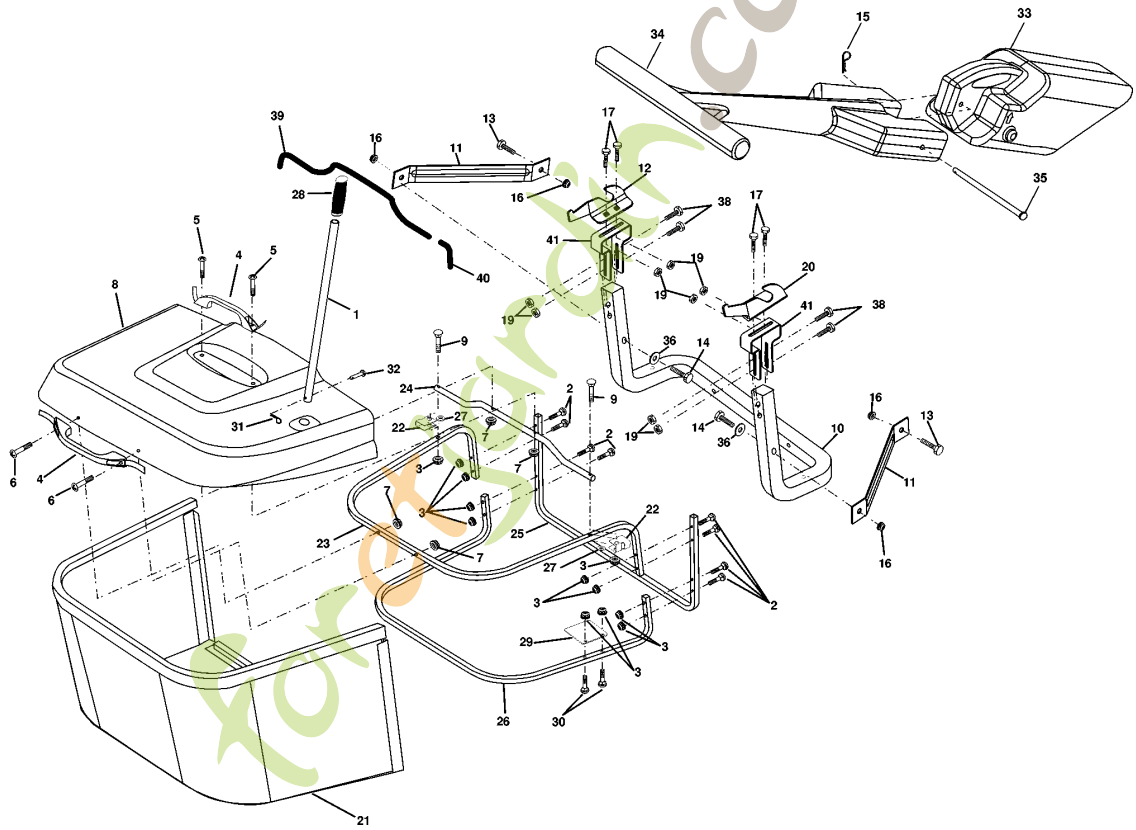

# REPAIR PARTS

TRACTOR- -MODEL NO. CTH160 (HECTH160D), PRODUCT NO. 954 17 00-21  
BAGGER

Référence	Numéro de Pièce	Description	Remarque	QTÉ Kit équipement
1	532 16 52-49	BARRE		1
2	872 14 04-16	BOULON		1
3	532 12 39-76	ECROU		1
4	532 16 99-16	POIGNÉE		1
5	874 98 10-24	VIS		1
6	874 98 10-32	VIS		1
7	873 40 10-00	ÉCROU		1
8	532 16 79-80	CARTER		1
9	872 14 04-18	BOULON		1
10	532 16 96-88	CADRE		1
11	532 16 57-19	BARRE		1
12	532 16 96-85	SUPPORT		1
13	872 11 06-06	BOULON		1
14	874 52 06-40	BOULON		1
15	532 12 46-70	CIRCLIPS		1
16	873 90 06-00	ÉCROU		1
17	872 14 05-06	BOULON		1
18	819 11 12-16	RONDELLE		1
19	873 80 05-00	LOCK NUT		1
20	532 16 96-84	SUPPORT		1
21	532 16 57-80	SAC		1
22	532 16 57-81	COUVERCLE		1
23	532 16 57-82	CADRE		1
24	532 16 57-83	CADRE		1
25	532 16 57-84	CADRE		1
26	532 16 57-85	CADRE		1
27	532 16 96-92	DOUILLE		1
28	532 16 57-87	POIGNÉE		1
29	532 16 58-39	ARRÊT		1
30	872 14 04-10	BOULON		1
31	532 12 47-88	CIRCLIPS		1
32	532 12 68-75	RIVET		1
33	532 16 93-80	BOUCHON		1
34	532 16 55-70	POIGNÉE		1
35	532 16 55-72	GOUPILLE		1
36	819 13 20-16	RONDELLE		1
38	872 01 05-20	BOULON		1
39	532 16 99-99	JOINT		1
40	532 17 00-00	JOINT		1
41	532 16 96-83	SUPPORT		1

## REPAIR PARTS

TRACTOR- -MODEL NO. CTH160 (HECTH160D), PRODUCT NO. 954 17 00-21  
DECALS

Référence	Numéro de Pièce	Description	Remarque	QTÉ Kit équipement
1	532 14 54-98	DECAL		1
2	532 17 08-55	DECALC HP VOLUTE MOTEUR		1
3	532 16 70-92	DECAL		1
4	532 16 70-93	DECAL		1
5	532 17 05-64	DECAL		1
6	532 12 61-87	DECAL		1
7	532 15 97-13	DECAL		1
8	532 14 54-37	DECAL		1
9	532 15 06-17	DECAL		1
10	532 14 50-05	DECAL		1
11	532 14 54-94	DECAL		1
12	532 15 97-37	DECAL		1
13	532 16 69-59	DECAL		1
14	532 15 97-36	DECAL		1
15	532 16 69-61	DECAL		1
16	532 16 25-98	DECAL		1
17	532 14 08-37	DECAL		1
20	532 16 69-60	DECAL		1
21	532 16 62-86	DECAL		1
--	532 13 83-11	DECAL		1
--	532 17 12-37	PLAQUE		1
--	532 17 14-94	MANUAL D'UTILISATION		1
--	532 17 14-95	MANUAL D'UTILISATION		1