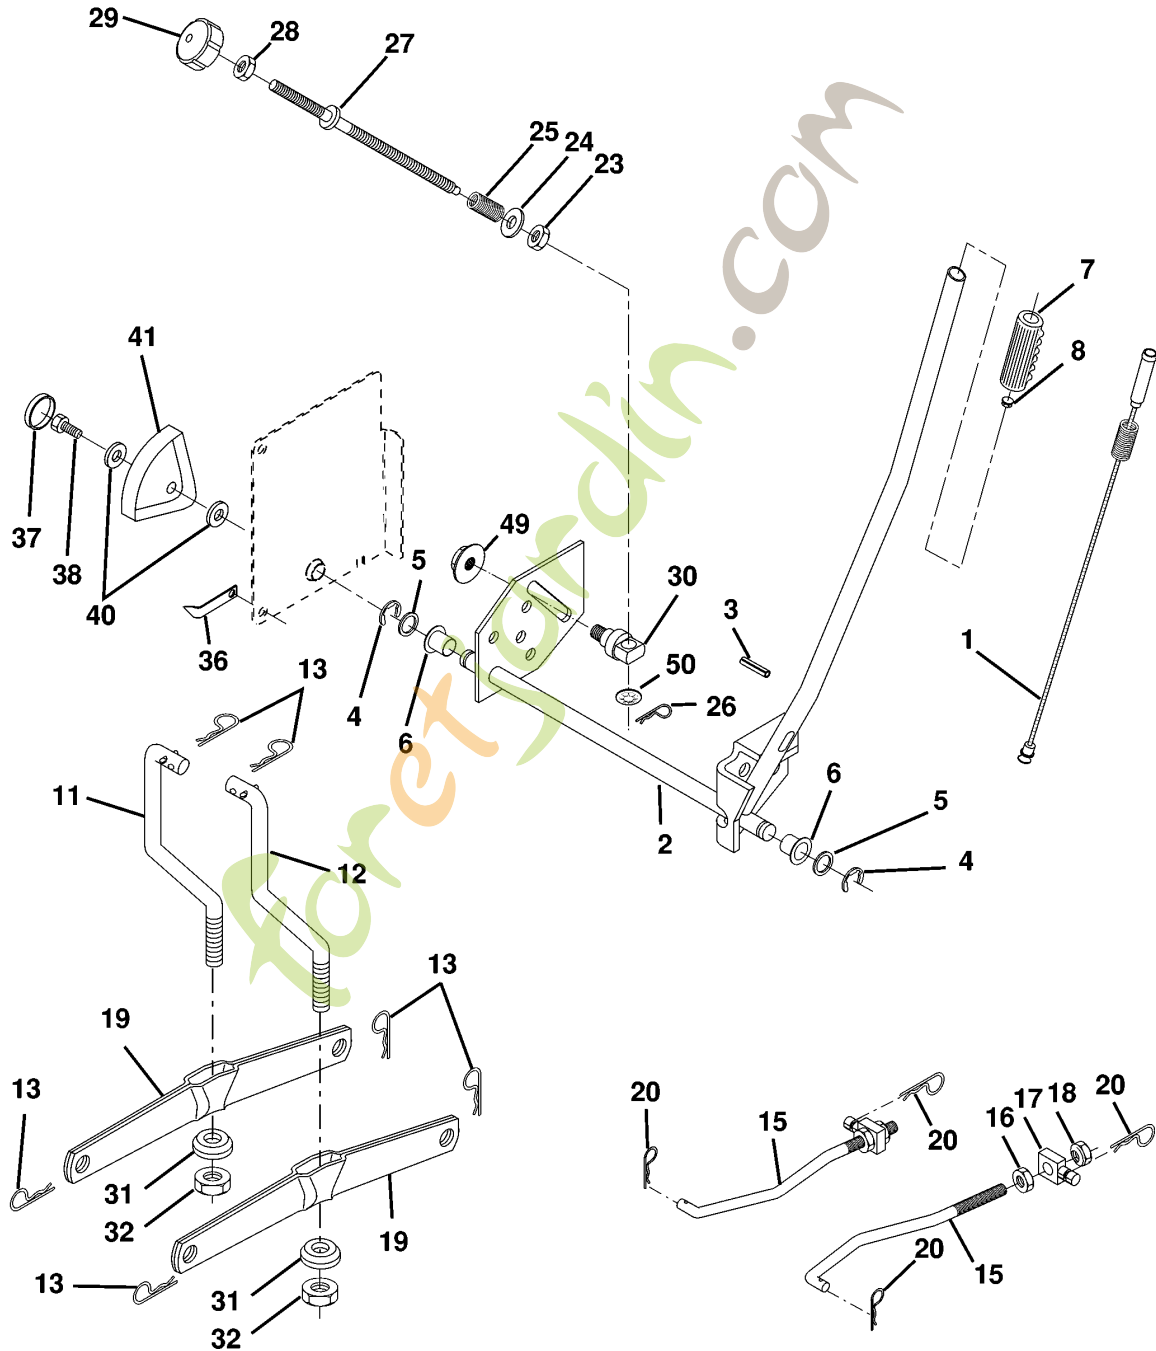

REPAIR PARTS

TRACTOR- -MODEL NO. CTH160 (HECTH160D), PRODUCT NO. 954 17 00-21
MOWER LIFT

LEVAGE DE TONDEUSE / LEVAGE DE L'UNITÉ DE COUPE CTH160, HECTH160D, 954170021, 2000-02

Référence	Numéro de Pièce	Description	Remarque	QTÉ Kit équipement
1	532 15 94-60	CÂBLE		1
2	532 15 94-71	LEVIER		1
3	532 10 57-67	GOUPILLE		1
4	812 00 00-02	CIRCLIPS		1
5	819 21 16-21	RONDELLE		1
6	532 12 01-83	ROULEMENT		1
7	532 12 56-31	POIGNÉE		1
8	532 12 45-26	BOUTON		1
11	532 16 58-29	BARRE		1
12	532 16 58-31	BARRE		1
13	532 12 46-70	CIRCLIPS		1
15	532 16 72-53	MAILLON		1
16	873 35 08-00	ÉCROU		1
17	532 13 01-71	SUPPORT		1
18	873 68 08-00	ÉCROU		1
19	532 13 98-68	LEVIER		1
20	532 16 35-52	COLLIER DE SERRAGE		1
23	532 11 08-07	ÉCROU		1
24	819 13 10-16	RONDELLE		1
25	532 12 48-74	RESSORT		1
26	532 16 94-84	GOUPILLE		1
27	532 12 69-71	LEVIER		1
28	873 35 06-00	ÉCROU		1
29	532 13 80-57	BOUTON		1
30	532 15 02-33	PIECE DE REGLAGE		1
31	532 14 03-02	ROULEMENT		1
32	873 54 06-00	ÉCROU		1
36	532 15 50-97	INDICATEUR		1
37	532 12 39-35	BOUCHON		1
38	817 06 05-16	VIS		1
40	819 11 24-10	RONDELLE		1
41	532 12 39-34	INDICATEUR		1
49	532 14 52-12	ÉCROU		1
50	532 11 04-52	ÉCROU		1

foretjardin.com