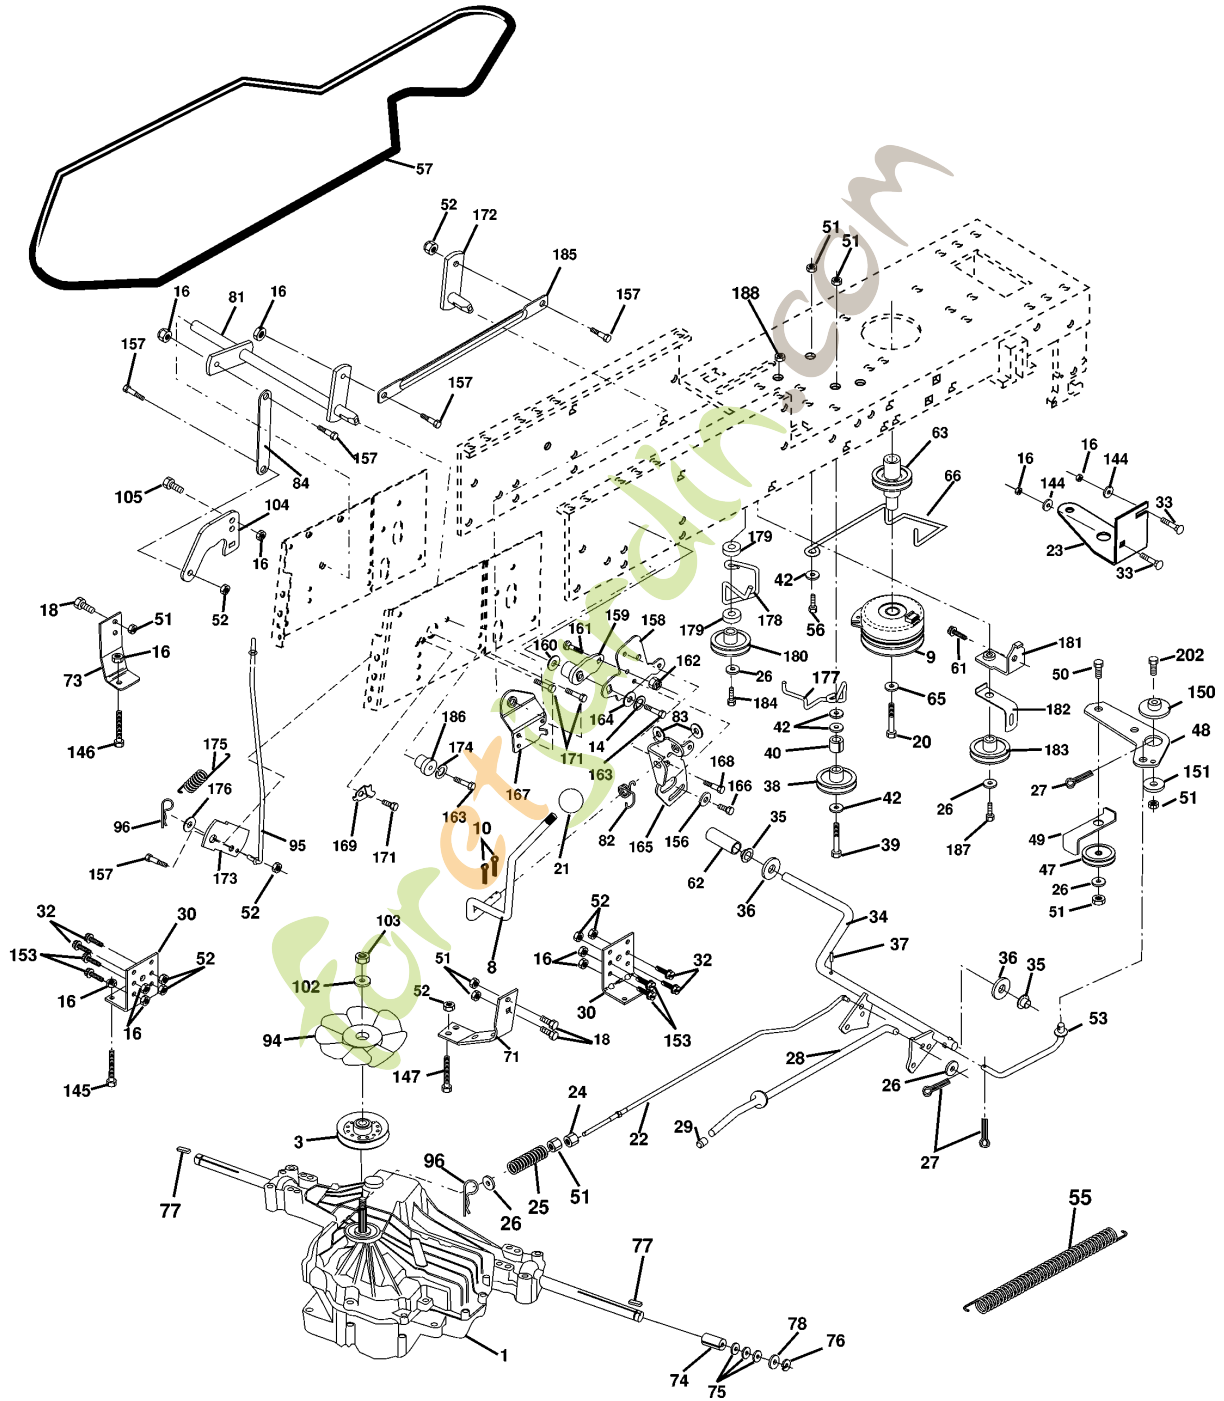

REPAIR PARTS

TRACTOR- -MODEL NO. CTH160 (HECTH160D), PRODUCT NO. 954 17 00-21
DRIVE

Référence	Numéro de Pièce	Description	Remarque	QTÉ Kit équipement
3	532 14 39-95	POULIE		1
8	532 16 56-19	BARRE		1
9	532 16 99-92	EMBRAYAGE		1
10	876 02 04-16	GOUPILLE FENDUE		1
14	810 04 04-00	RONDELLE		1
16	873 80 05-00	LOCK NUT		1
18	874 78 06-16	BOULON		1
19	873 80 06-00	ÉCROU		1
20	532 15 02-80	VIS		1
21	532 12 12-74	BOUTON		1
22	532 16 56-88	BARRE		1
23	532 17 01-71	SUPPORT		1
24	873 35 06-00	ÉCROU		1
25	532 10 68-88	RESSORT		1
26	819 13 13-16	RONDELLE		1
27	876 02 04-12	GOUPILLE FENDUE		1
28	532 14 52-04	BARRE		1
29	532 07 16-73	CARTER		1
30	532 13 08-07	SUPPORT		1
32	874 76 05-12	BOULON		1
33	872 14 05-06	BOULON		1
34	532 16 54-96	ARBRE		1
35	532 12 01-83	ROULEMENT		1
36	819 21 16-16	RONDELLE		1
37	532 12 49-63	GOUPILLE		1
38	532 16 59-36	POULIE		1
39	872 11 06-22	BOULON		1
40	532 12 49-65	RONDELLE D'ESPACEMENT		1
42	819 13 13-12	RONDELLE		1
47	532 12 77-83	POULIE		1
48	532 15 44-07	GUIDE		1
49	532 12 32-05	GUIDE DE COURROIE		1
50	874 76 06-24	BOULON		1
51	873 68 06-00	ÉCROU		1
52	873 68 05-00	ÉCROU		1
53	532 10 57-10	MAILLON		1
55	532 10 57-09	RESSORT		1
56	874 76 06-20	BOULON		1
57	531 00 75-49	COURROIE		1
61	817 49 06-12	VIS		1
62	532 12 35-33	CAOUTCHOUC		1
63	532 14 58-68	POULIE		1
65	810 04 07-00	RONDELLE		1
66	532 15 47-78	TENDEUR DE COURRDIE		1
71	532 14 01-58	SUPPORT		1
73	532 15 63-47	CALE		1
74	532 12 11-99	RONDELLE D'ESPACEMENT		1
75	532 12 17-49	RONDELLE		1
76	812 00 00-01	CIRCLIPS		1
77	532 12 35-83	TOUCHE		1
78	532 12 17-48	RONDELLE		1
81	532 16 55-85	ARBRE		1
82	532 12 37-82	RESSORT		1
83	819 17 12-16	RONDELLE		1
84	532 16 56-29	MAILLON		1
94	532 14 04-62	VENTILATEUR		1
95	532 16 59-35	LEVIER		1
96	532 12 47-88	CIRCLIPS		1
102	532 14 13-22	RONDELLE		1
103	873 94 08-00	ÉCROU		1
104	532 14 01-56	LEVIER		1
105	871 07 05-16	VIS		1
144	819 11 10-16	RONDELLE		1