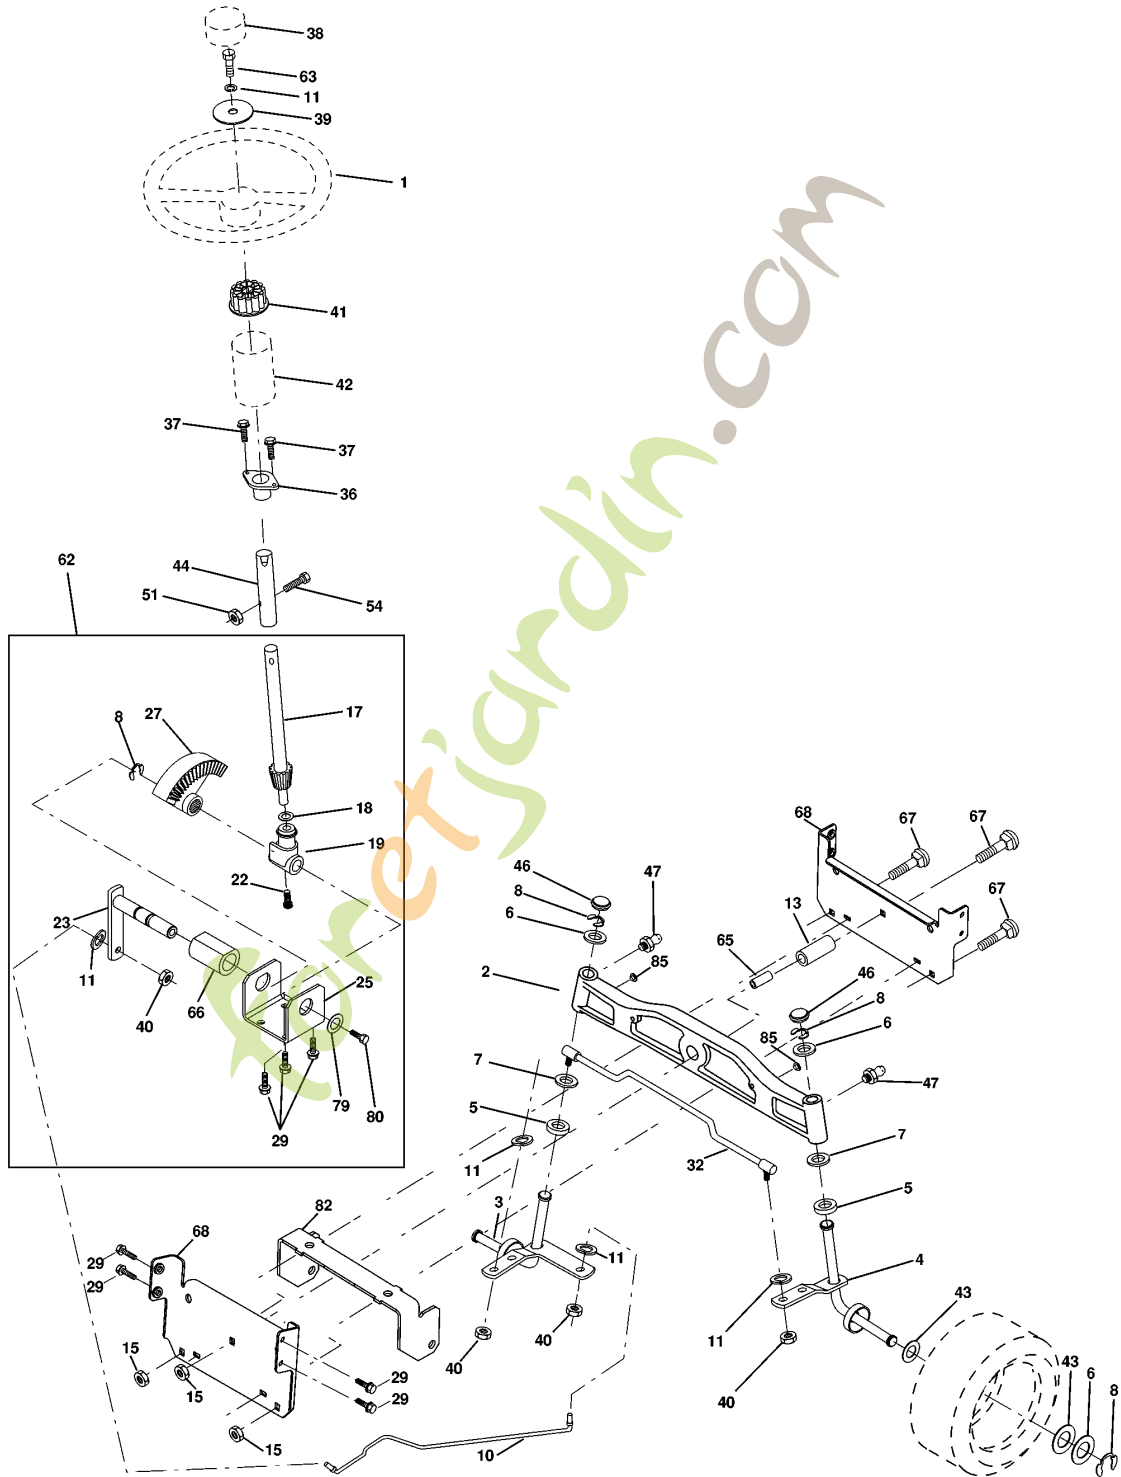

REPAIR PARTS

TRACTOR- -MODEL NO. CTH160 (HECTH160D), PRODUCT NO. 954 17 00-21
STEERING ASSEMBLY

Référence	Numéro de Pièce	Description	Remarque	QTÉ Kit équipement
1	532 16 66-27	VOLANT		1
2	532 16 58-54	ARBRE		1
3	532 16 98-40	AXE		1
4	532 16 98-39	AXE		1
5	532 12 49-31	RONDELLE		1
6	532 12 17-48	RONDELLE		1
7	819 27 20-16	RONDELLE		1
8	812 00 00-29	CIRCLIPS		1
10	532 16 98-32	BARRE		1
11	810 04 06-00	RONDELLE		1
13	532 13 65-18	TUBE		1
15	532 14 52-12	ÉCROU		1
17	532 15 65-46	ARBRE		1
18	532 05 70-79	RONDELLE		1
19	532 16 03-95	SUPPORT		1
22	532 16 58-57	VIS		1
23	532 16 58-51	MAILLON		1
25	532 15 44-06	SUPPORT		1
27	532 13 68-74	SECTOR DENTE		1
29	817 06 06-12	VIS		1
32	532 17 01-62	BARRE		1
36	532 15 50-99	BUSHING		1
37	532 15 29-27	VIS		1
38	532 16 66-26	INSERT		1
39	819 13 24-11	RONDELLE		1
40	532 12 47-01	ÉCROU		1
41	532 15 99-45	ADAPTATEUR		1
42	532 16 96-34	DOUILLE		1
43	532 12 17-49	RONDELLE		1
44	532 15 37-20	AXE		1
46	532 12 12-32	ENJOLIVEUR		1
47	532 12 48-36	RACCORD		1
51	873 80 05-00	LOCK NUT		1
54	874 78 05-20	BOULON		1
62	532 16 79-02	GUIDE		1
63	874 78 06-16	BOULON		1
65	532 16 03-67	RONDELLE D'ESPACEMENT		1
66	532 15 44-04	DOUILLE		1
67	872 11 06-18	BOULON		1
68	532 16 98-27	ARBRE		1
79	819 13 20-12	RONDELLE		1
80	874 95 06-12	BOULON		1
82	532 16 98-35	SUPPORT		1
85	532 13 38-35	VIS		1