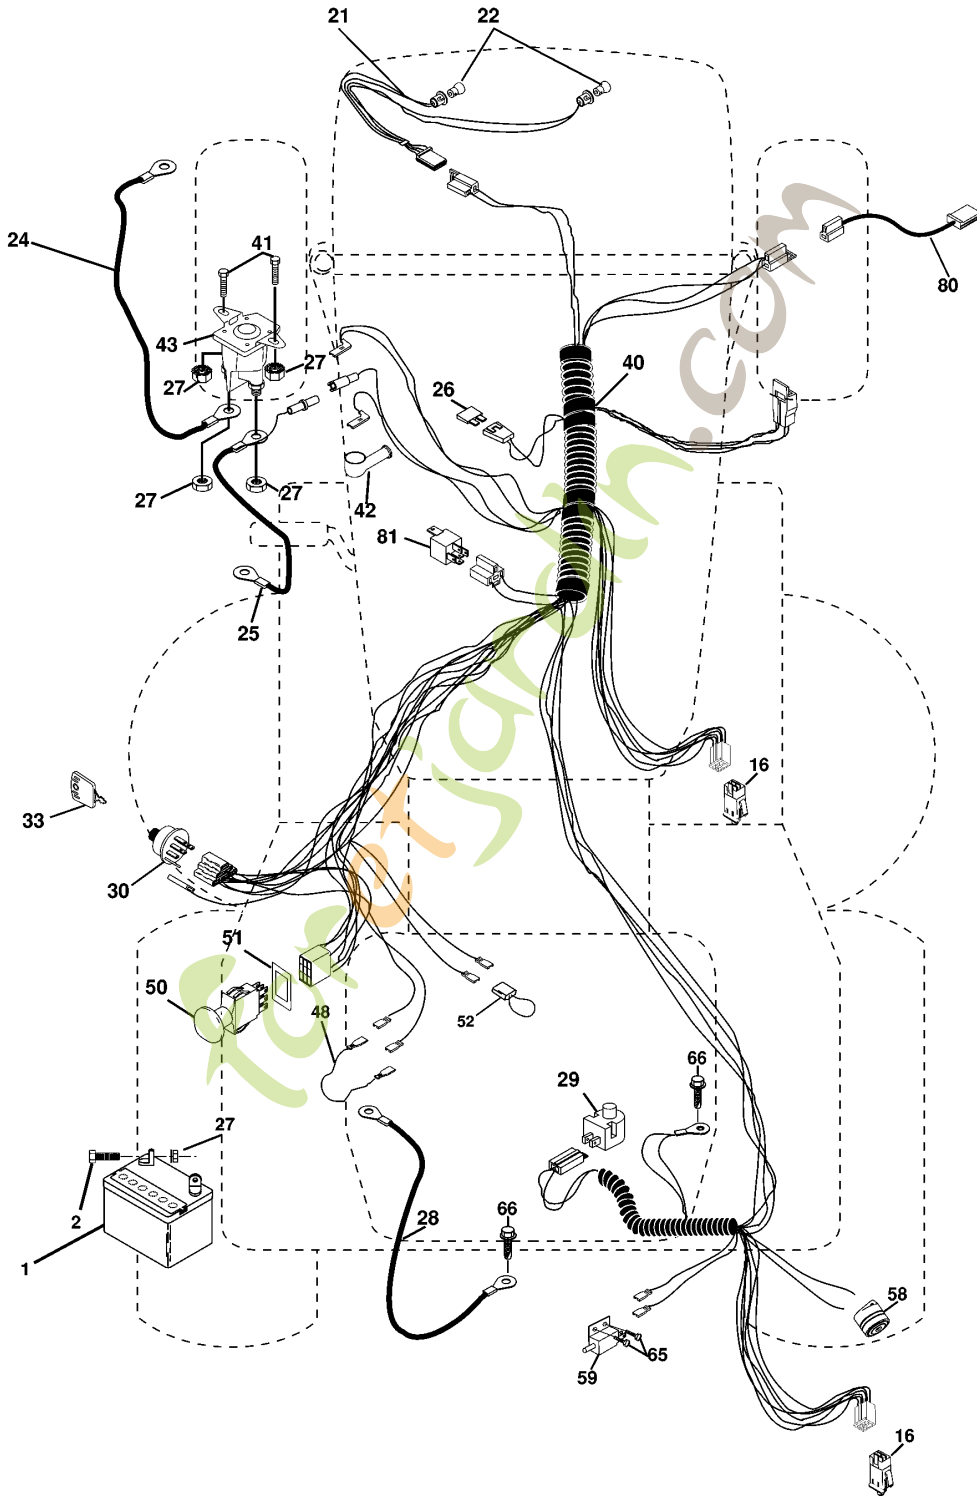

REPAIR PARTS

TRACTOR- -MODEL NO. CTH160 (HECTH160D), PRODUCT NO. 954 17 00-21
ELECTRICAL

Référence	Numéro de Pièce	Description	Remarque	QTÉ Kit équipement
1	532 14 49-25	BATTERIE		1
2	874 76 04-12	BOULON		1
16	532 15 36-64	INTERRUPTEUR		1
20	873 35 04-00	ÉCROU		1
21	532 16 61-81	CABLE ASSEMBLE		1
22	532 00 41-52	AMPOULE		1
24	532 12 47-80	CÂBLE		1
25	532 16 59-87	CÂBLE		1
26	532 16 61-80	FUSIBLE		1
27	873 51 04-00	ÉCROU		1
28	532 12 77-25	CÂBLE		1
29	532 16 07-84	INTERRUPTEUR		1
30	532 16 39-68	INTERRUPTEUR		1
33	532 14 04-01	TOUCHE		1
40	532 17 02-14	CABLE ASSEMBLE		1
41	871 11 04-08	BOULON		1
42	532 13 15-63	CARTER		1
43	532 14 56-73	SOLÉNOÏDE		1
48	532 14 08-44	ADAPTATEUR		1
50	532 16 94-17	INTERRUPTEUR		1
51	532 14 04-05	CADRE		1
52	532 14 19-40	PROTECTEUR		1
58	532 16 94-19	SIRENE		1
59	532 16 62-99	INTERRUPTEUR		1
65	817 21 10-08	VIS		1
66	817 49 06-08	VIS		1
80	532 14 66-85	CABLE ASSEMBLE		1
81	532 10 97-48	RELAIS		1

foretjardin.com