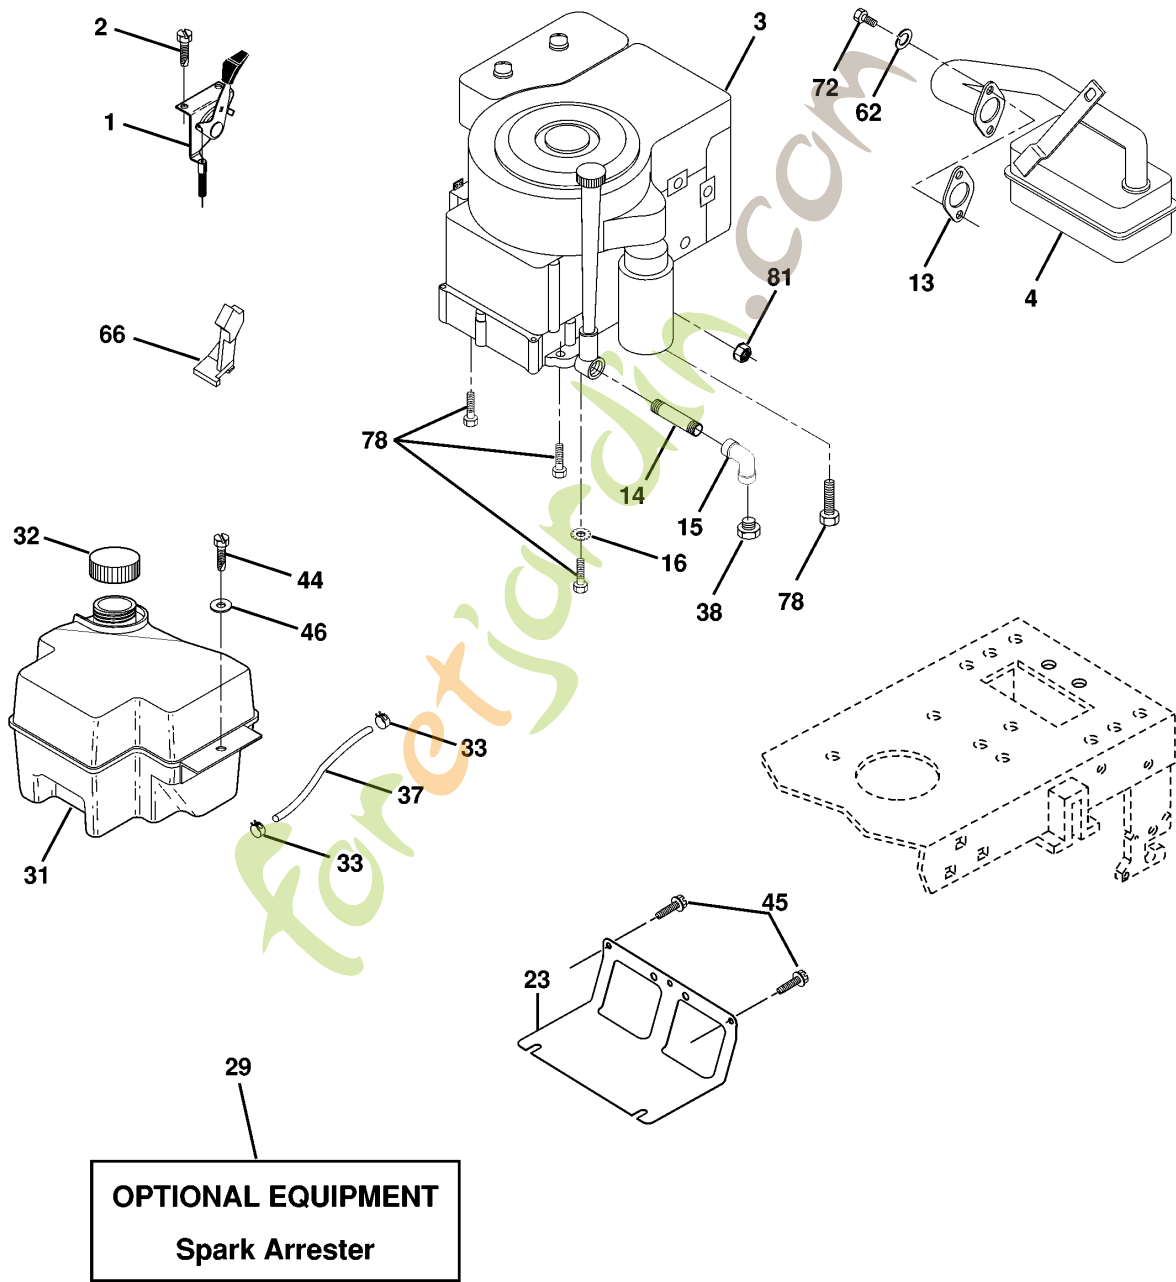

REPAIR PARTS

TRACTOR- -MODEL NO. CTH160 (HECTH160D), PRODUCT NO. 954 17 00-21
ENGINE

Référence	Numéro de Pièce	Description	Remarque	QTÉ Kit équipement
1	532 14 13-59	COMMANDE		1
2	817 72 04-10	VIS		1
4	532 13 73-52	SILENCIEUX		1
13	532 16 52-91	JOINT		1
14	813 28 03-24	TUBE		1
15	813 20 03-00	RACCORD D ANGLE		1
16	811 05 06-00	RONDELLE		1
23	532 16 98-37	PROTECTEUR		1
29	532 13 71-80	GRILLE A FLAMMECHES		1
31	532 16 19-11	RÉSERVOIR		1
32	532 14 05-27	BOUCHON DE RESERVOIR		1
33	532 12 34-87	AGRAFE DE TUYAU		1
37	532 13 70-40	TUYAU		1
45	817 06 06-12	VIS		1
62	810 04 05-00	RONDELLE		1
66	532 12 79-51	LIMITEUR DE MOUVEMENT		1
72	871 07 05-12	BOULON		1
78	817 06 06-20	VIS		1
81	532 12 88-61	ÉCROU		1

foretjardin.com