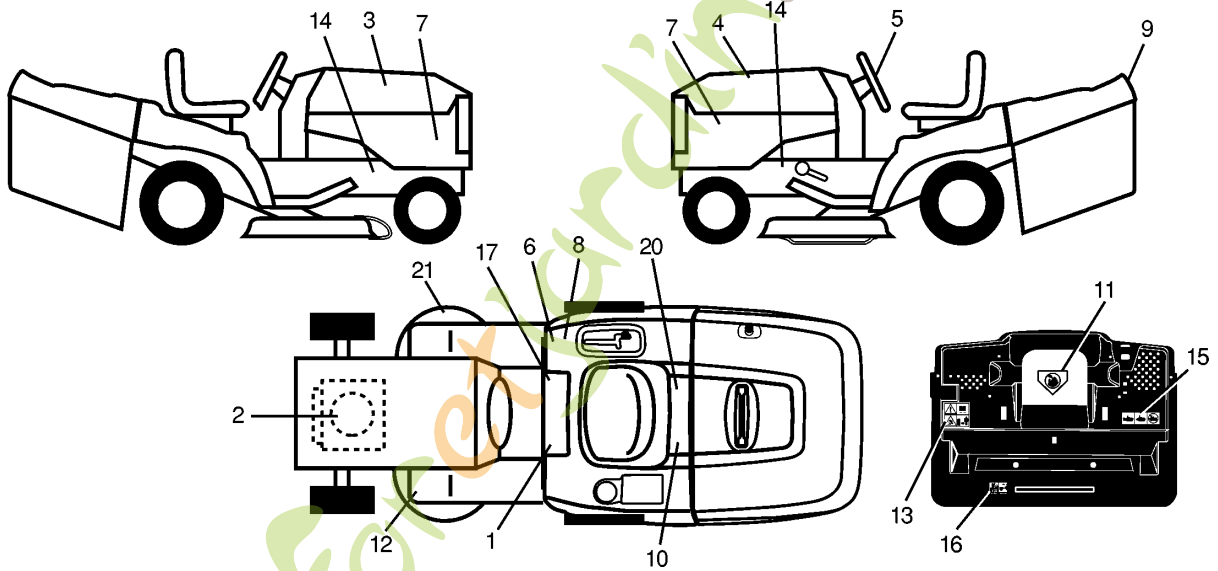

REPAIR PARTS

TRACTOR- -MODEL NO. CTH160 (HECTH160D), PRODUCT NO. 954 17 00-21
DECALS

Référence	Numéro de Pièce	Description	Remarque	QTÉ Kit équipement
1	532 14 54-98	DECAL		1
2	532 17 08-55	DECALC HP VOLUTE MOTEUR		1
3	532 16 70-92	DECAL		1
4	532 16 70-93	DECAL		1
5	532 17 05-64	DECAL		1
6	532 12 61-87	DECAL		1
7	532 15 97-13	DECAL		1
8	532 14 54-37	DECAL		1
9	532 15 06-17	DECAL		1
10	532 14 50-05	DECAL		1
11	532 14 54-94	DECAL		1
12	532 15 97-37	DECAL		1
13	532 16 69-59	DECAL		1
14	532 15 97-36	DECAL		1
15	532 16 69-61	DECAL		1
16	532 16 25-98	DECAL		1
17	532 14 08-37	DECAL		1
20	532 16 69-60	DECAL		1
21	532 16 62-86	DECAL		1
--	532 13 83-11	DECAL		1
--	532 17 12-37	PLAQUE		1
--	532 17 14-94	MANUAL D'UTILISATION		1
--	532 17 14-95	MANUAL D'UTILISATION		1

foretjardin.com