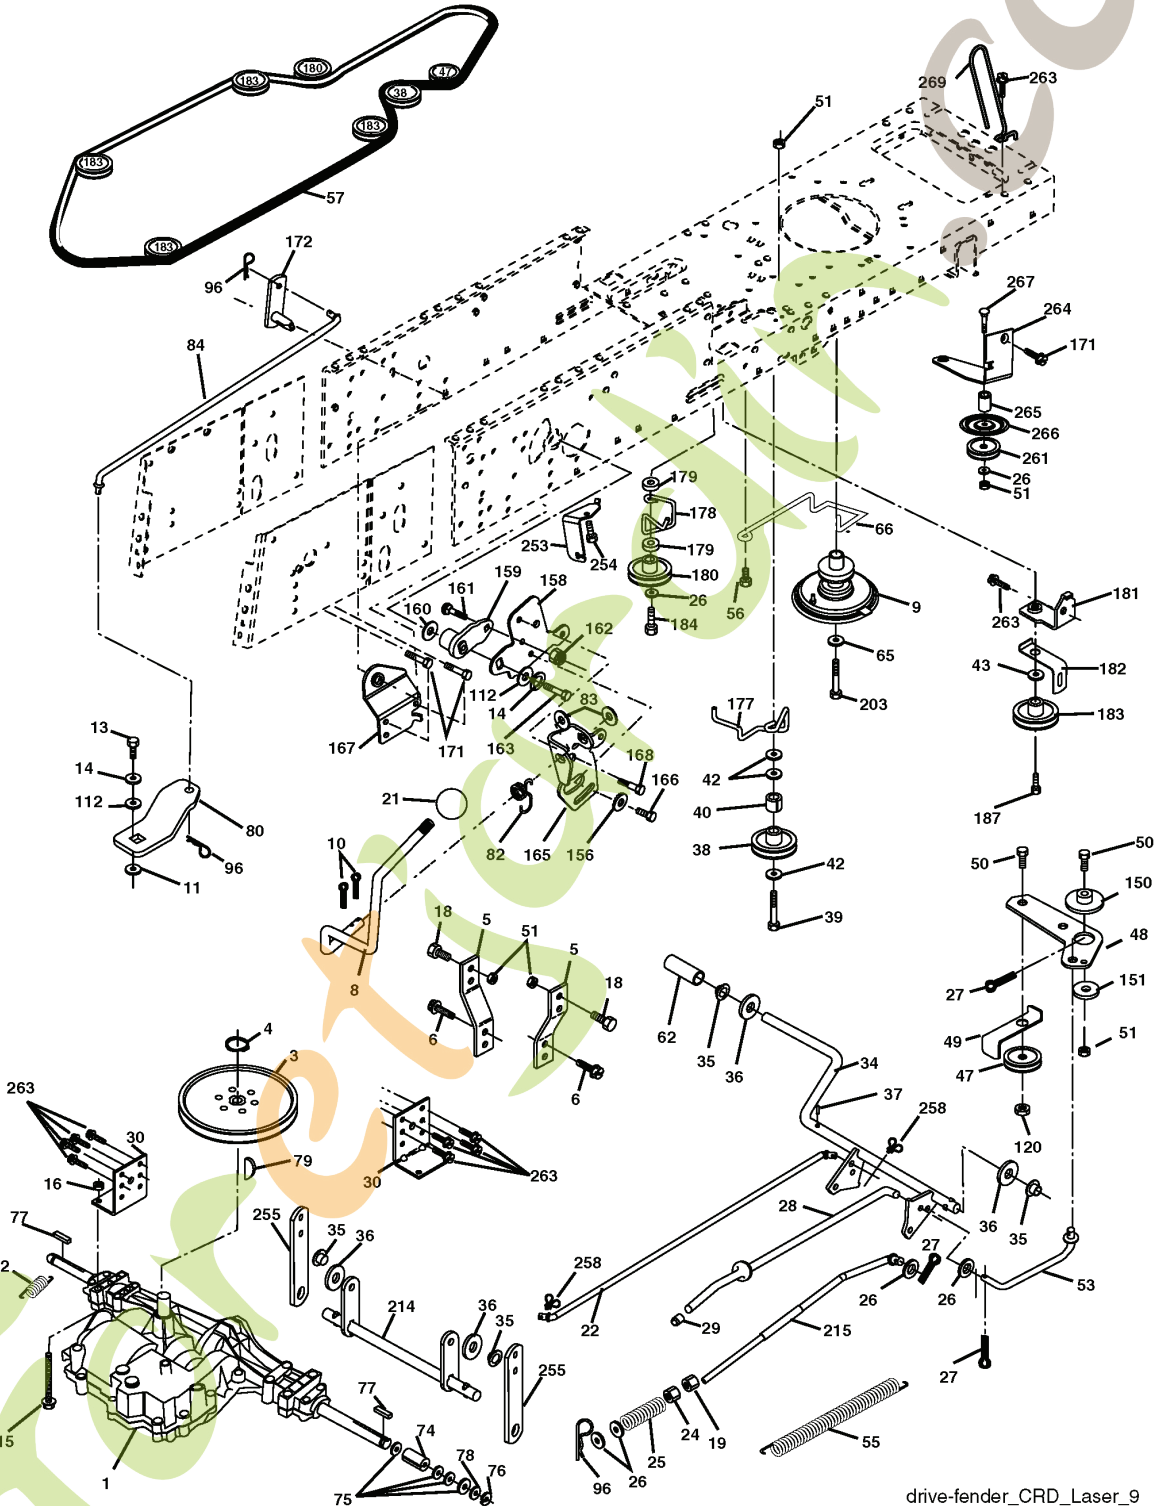

REPAIR PARTS

TRACTOR- -MODEL NO. CT151 (HECT151A) PRODUCT NO. 954 17 02-07
DRIVE

REF.	PART NO.	DESCRIPTION	REMARK
2	532146682	SPRING	
3	532165999	PULLEY	
4	812000028	CLIP	
5	532121520	BRACKET	
6	817060512	SCREW	
8	532165619	ROD	
9	532180354	CLUTCH	
10	876020416	SPLIT PIN	
11	532105701	WASHER	
13	874550412	BOLT	
14	810040400	WASHER	
15	874490544	SCREW	
16	873800500	LOCK NUT	
18	874780616	BOLT	
19	873800600	NUT	
21	532121274	KNOB	
22	532175607	ROD	
24	873350600	NUT	
25	532106888	SPRING	
26	819131316	WASHER	
27	876020412	SPLIT PIN	
28	532175765	SHAFT	
29	532071673	COVER	
30	532174973	BRACKET	
34	532175578	SHAFT	
35	532120183	BEARING	
36	819211616	WASHER	
37	532124963	PIN RETAINING SCREW	
38	532165936	PULLEY	
39	874760644	BOLT	
40	532124965	SPACER	
42	819131312	WASHER	
43	819111012	WASHER	
47	532127783	PULLEY	
48	532154407	GUIDE	
49	532123205	BELT GUIDE	
50	872110612	BOLT	
51	873680600	NUT	
53	532105710	LINK	
55	532105709	SPRING	
56	817060620	SCREW	
57	532165631	BELT	
62	532123533	PEDAL RUBBER	
65	810040700	WASHER	
66	532154778	TENSIONER	
74	532137057	SPACER	
75	532121749	WASHER	
76	812000001	RETAINER RING	
77	532123583	KEY	
78	532121748	WASHER	
79	532125096	WOODRUFF KEY	
80	532145090	LEVER	
82	532165711	SPRING	
83	819171216	WASHER	
84	532165621	LINK	
96	532124788	RETAINER RING	
112	819091210	WASHER	
120	873900600	NUT	
150	532165850	BUSHING	
151	819133210	WASHER	
156	532166002	WASHER	
158	532165589	BRACKET	
159	532183900	LEVER	
160	819292016	WASHER	
161	872140406	BOLT	
162	873680400	NUT	
163	874780416	BOLT	
165	532165623	BRACKET	
166	817490510	SCREW	
167	532165588	BRACKET	
168	532165492	BOLT	
171	817490608	SCREW	
172	532165635	SHAFT	
177	532165932	HOLDER	
178	532165933	HOLDER	
179	532120958	WASHER	
180	532165630	PULLEY	
181	532180211	BRACKET	

extensar.com