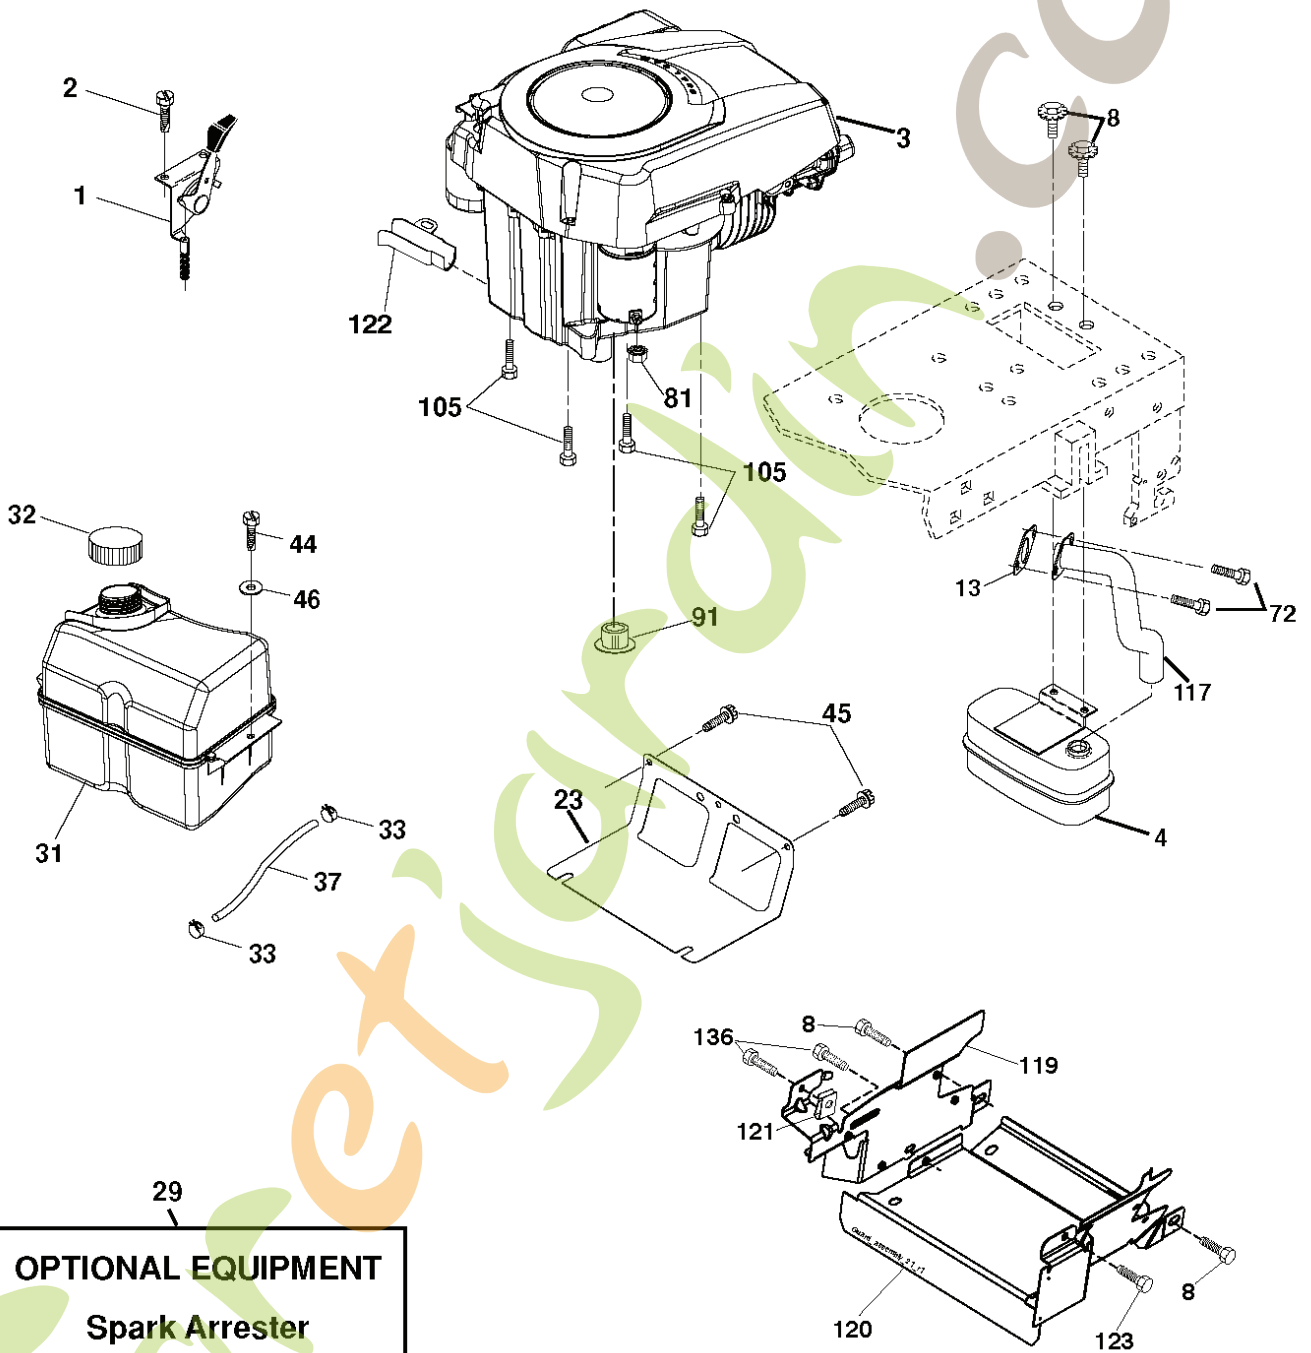

CT151, 96061027500, 2010-01

forretjardin.com

SPARE PARTS LIST

ForEstjardin.com

29

OPTIONAL EQUIPMENT
Spark Arrester

engine-CRD_Kohl_8

REF.	PART NO.	DESCRIPTION	REMARK	QTY.	KIT
1	532183897	CONTROL		1	
2	532416358	SCREW		1	
3	000000000	W/O DESCRIPTION	Engine Kohler SV470-0212	1	
4	532188655	MUFFLER		1	
8	532171877	BOLT		1	
13	532185909	GASKET		1	
23	532169837	HEAT SHIELD		1	
29	532137180	SPARK ARRESTER KIT		1	
31	532407545	FUEL TANK		1	
32	532430220	FUEL CAP		1	
33	532123487	HOSE CLAMP		1	
37	532137040	HOSE		1	
44	817670412	SCREW		1	
45	817000612	SCREW		1	
46	819091416	WASHER		1	
72	532192334	SCREW		1	
81	873510400	NUT		1	
91	532187495	BUSHING		1	
105	817120616	SCREW		1	
117	532188654	TUBE EXHAUST		1	
119	532199768	* LENKRAD		1	
120	532199767	GUARD		1	
121	532196688	NUT		1	
122	532421922	EXTENSION PIPE		1	
123	817670508	SCREW		1	
136	532137729	SCREW		1	

forex

forex.com

REF.	PART NO.	DESCRIPTION	REMARK	QTY.	KIT
1	532404981	PLUNGE		1	
2	532159471	LEVER		1	
3	532105767	PIN RETAINING SCREW		1	
4	812000002	RETAINER RING		1	
5	819211621	WASHER		1	
6	532120183	BEARING		1	
7	532125631	HANDLE		1	
8	532122365	PLUG		1	
11	532165829	ROD		1	
12	532165831	ROD		1	
13	532124670	RETAINER RING		1	
15	532173288	LINK		1	
16	873350800	NUT		1	
17	532175689	BRACKET		1	
18	873800800	NUT		1	
19	532139868	LEVER		1	
20	532194209	SPRING		1	
23	532110807	NUT		1	
24	819131016	WASHER		1	
25	532164024	SPRING		1	
26	532169484	PIN		1	
27	532164543	ROD		1	
28	873350600	NUT		1	
29	532138057	KNOB		1	
30	532150233	TRUNNION		1	
31	532169865	BEARING		1	
32	873540600	NUT		1	
36	532155097	INDICATOR		1	
37	532123935	PLUG		1	
38	817060516	SCREW		1	
40	819112410	WASHER		1	
41	532123934	INDICATOR		1	
49	532145212	NUT		1	
50	532110452	NUT		1	