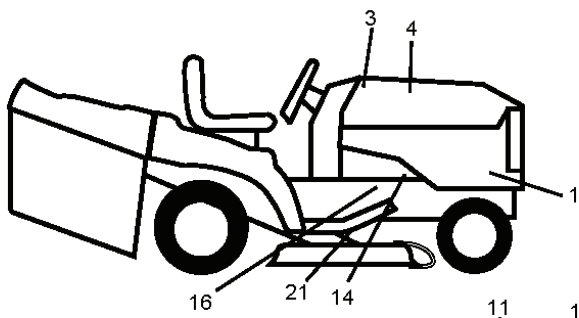

forex

COM

REF.	PART NO.	DESCRIPTION	REMARK	QTY.	KIT
1	532412241	DECAL		1	
2	532400389	LABEL		1	
3	532429196	DECAL		1	
4	532431135	DECAL		1	
5	532180435	DECAL		1	
6	532196841	DECAL		1	
8	532159737	DECAL		1	
10	532145005	DECAL		1	
11	532182166	DECAL		1	
12	532180432	DECAL		1	
14	532159736	DECAL		1	
16	532401146	DECAL		1	
17	532140837	DECAL		1	
21	532166286	DECAL		1	
--	532138311	DECAL		1	
--	532181916	PROTEGE*RPL.PAR 532179768418		1	
--	532181917	PROTEGE*RPL.PAR 532179769418		1	

ForêtJardin.com