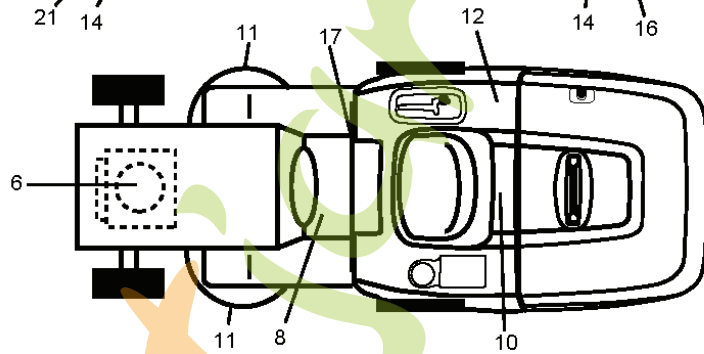

forex

COM

REF.	PART NO.	DESCRIPTION	REMARK	QTY.	KIT
1	532412241	DECAL		1	
2	532400389	LABEL		1	
3	532429196	DECAL		1	
4	532431135	DECAL		1	
5	532180435	DECAL		1	
6	532196841	DECAL		1	
8	532159737	DECAL		1	
10	532145005	DECAL		1	
11	532182166	DECAL		1	
12	532180432	DECAL		1	
14	532159736	DECAL		1	
16	532401146	DECAL		1	
17	532140837	DECAL		1	
21	532166286	DECAL		1	
--	532138311	DECAL		1	
--	532181916	PROTEGE*RPL.PAR 532179768418		1	
--	532181917	PROTEGE*RPL.PAR 532179769418		1	

ForêtJardin.com