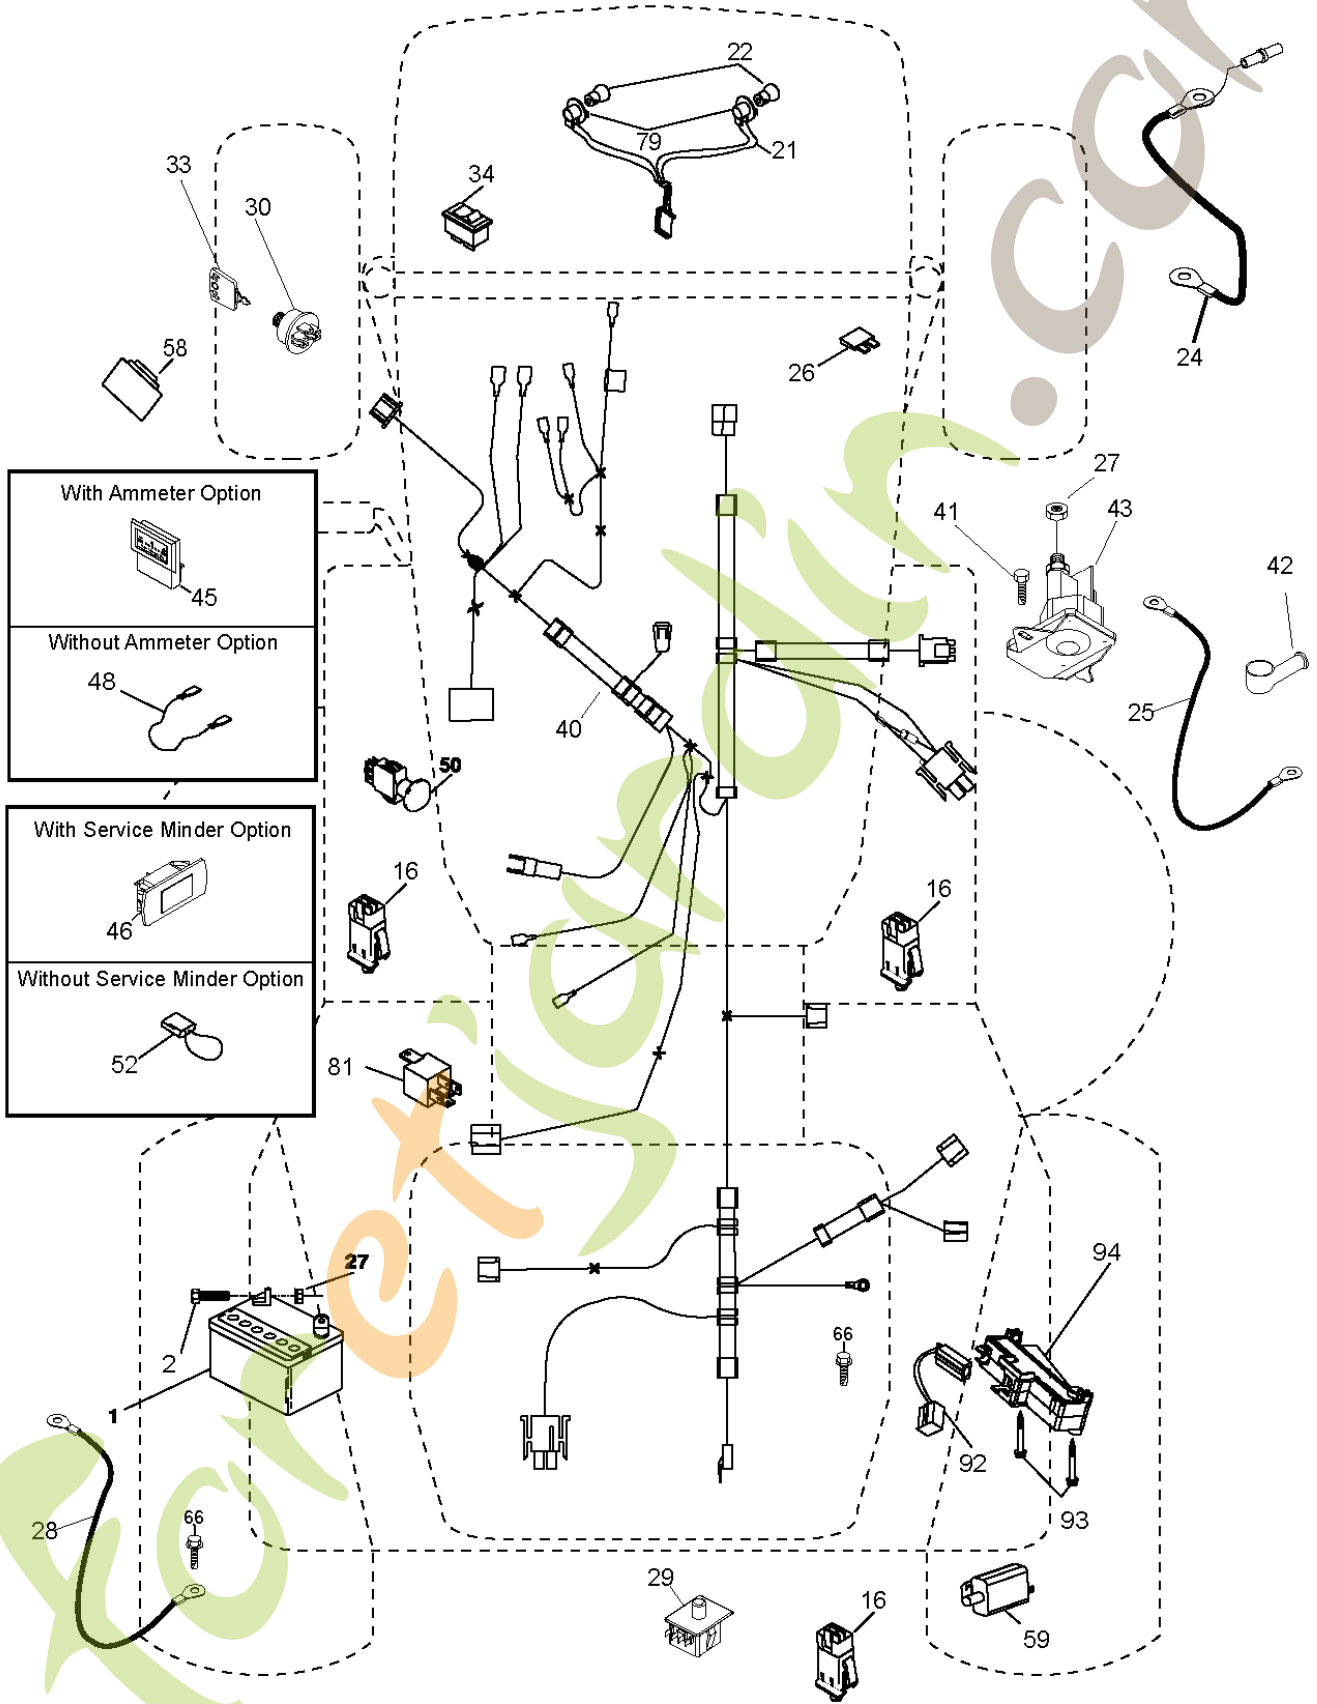

REF.	PART NO.	DESCRIPTION	REMARK	QTY.	KIT
1	532412241	DECAL		1	
2	532400389	LABEL		1	
3	532422012	DECAL		1	
4	532413385	DECAL		1	
5	532180435	DECAL		1	
6	532196841	DECAL		1	
8	532159737	DECAL		1	
10	532145005	DECAL		1	
11	532182166	DECAL		1	
12	532180432	DECAL		1	
14	532159736	DECAL		1	
16	532401146	DECAL		1	
17	532140837	DECAL		1	
21	532166286	DECAL		1	
--	532138311	DECAL		1	
--	532181916	PROTEGE*RPL.PAR 532179768418		1	
--	532181917	PROTEGE*RPL.PAR 532179769418		1	
--	532411943	OPERATOR'S MANUAL		1	

ForêtJardin.com

C03