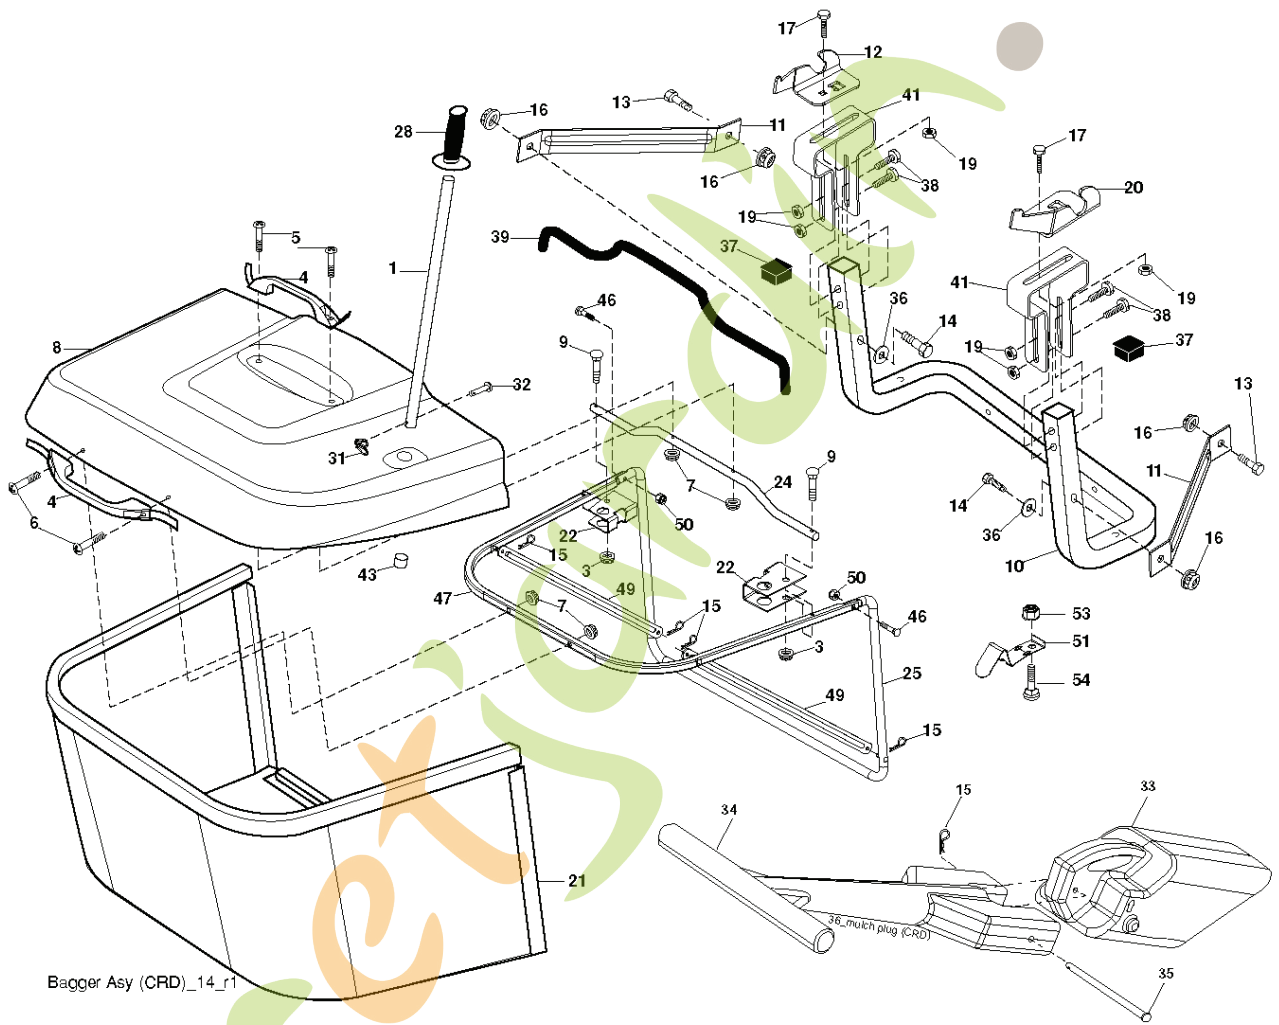

Bagger Asy (CRD)_14_r1

REF.	PART NO.	DESCRIPTION	REMARK	QTY.	KIT
1	532165249	ROD		1	
3	532123976	LOCKNUT		1	
4	532169916	HANDLE		1	
5	874981024	SCREW		1	
6	874981032	SCREW		1	
7	873401000	NUT		1	
8	532181095	COVER		1	
9	872140418	BOLT		1	
10	532181282	TUBE		1	
11	532165719	ROD		1	
12	532188848	BRACKET		1	
13	874760612	BOLT		1	
14	874520636	BOLT		1	
16	873900600	NUT		1	
15	532124670	RETAINER RING		1	
17	872140506	BOLT		1	
19	873900500	NUT		1	
20	532188847	BRACKET		1	
21	532406180	COLLECTION BAG		1	
22	532165781	CLAMP		1	
24	532165783	FRAME		1	
25	532193705	PIPE		1	
28	532165787	HANDLE		1	
31	532169484	PIN		1	
32	532126875	RIVET		1	
33	532165571	PLUG		1	
34	532165570	HANDLE		1	
35	532165572	PIN RETAINING SCREW		1	
36	819132012	WASHER		1	
37	532175401	PLUG		1	
38	872010520	BOLT		1	
39	532416257	SEALING		1	
41	532169683	BRACKET		1	
43	532174083	PLUG		1	
46	872110510	BOLT		1	
47	532193704	PIPE		1	
49	532193305	ROD		1	
50	873800500	LOCK NUT		1	
51	532199903	LATCH		1	
53	873510400	NUT		1	
54	872140406	BOLT		1	

forretjardn.com