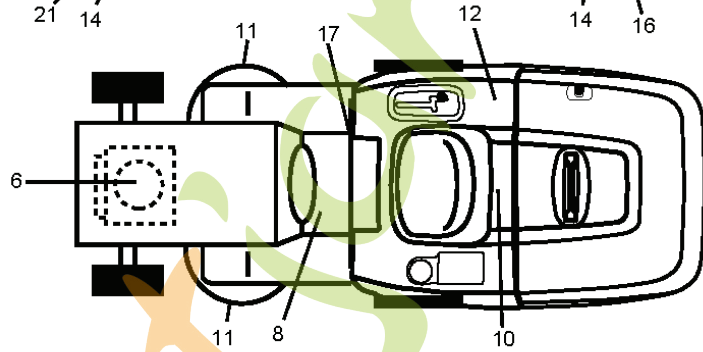

# SPARE PARTS LIST

ForEtjardin.com

chassis-CRD\_TEX LT HUSQ\_6\_r2

REF.	PART NO.	DESCRIPTION	REMARK	QTY.	KIT
1	532174620	CHASSIS		1	
2	532180384	DRAWBAR		1	
3	817060612	SCREW		1	
5	532407590	DAMPING PIECE		1	
6	532184419	PLATE		1	
8	532126471	CLIP		1	
9	532409467	PANEL		1	
10	872140608	BOLT		1	
11	532174996	DASHBOARD		1	
13	532172106	DASH		1	
15	874180512	SCREW		1	
16	873510500	NUT		1	
17	532411073	HOOD		1	
18	532404742	DAMPING PIECE		1	
24	874780616	BOLT		1	
25	819131312	WASHER		1	
26	873800600	NUT		1	
28	532406667	FRONT COVER		1	
30	532197376	GUARD		1	
31	532165156	BRACKET		1	
33	532181057	FOOTREST		1	
34	532181058	FOOTREST		1	
35	872110606	BOLT		1	
37	817490508	SCREW		1	
38	532181748	BRACKET		1	
39	532407807	BRACKET		1	
58	532407537	AIR CONDUCTOR		1	
64	532408127	PANEL		1	
69	532142432	SCREW		1	
89	532197407	CONSOLE		1	
141	873900600	NUT		1	
145	532409167	ROD		1	
154	532408122	BRACKET		1	
155	532408123	BRACKET		1	
162	532180382	BRACKET		1	
163	532180383	BRACKET		1	
164	532165605	SUPPORT		1	
165	532181100	COVER		1	
170	532199488	COVER		1	
171	872140620	BOLT		1	
172	819132016	WASHER		1	
173	873510600	NUT		1	
175	532188203	DOOR TRAP		1	
179	532188202	ROD PIVOT FBI		1	
184	532174662	BRACKET		1	
185	532181101	KNOB		1	
186	532160793	LATCH		1	
187	532125004	NUT		1	
188	819061216	WASHER		1	
189	810071000	WASHER		1	
190	871081010	SCREW		1	
198	532168937	WASHER		1	
205	817490608	SCREW		1	
207	817670508	SCREW		1	
208	817670608	SCREW		1	
209	817000612	SCREW		1	
213	532411077	FENDER		1	
214	532411076	FENDER		1	
216	817670412	SCREW		1	
256	532181361	COVER		1	
258	532411078	LENS		1	
259	532411079	LENS		1	
265	532185704	SEALING		1	
266	532185703	SEALING		1	
272	532411075	AIR CONDUCTOR		1	
273	532411074	AIR CONDUCTOR		1	
278	532416358	SCREW		1	
295	532411116	AIR CONDUCTOR		1	
296	532411119	FRONT COVER		1	
297	532199145	CLIP		1	
298	532110452	NUT		1	
299	532405012	LOGOTYPE		1	
305	532406665	INSERT		1	
306	532416500	INSERT		1	
307	532420919	SHIELD		1	
--	532411115	PLUG		1	