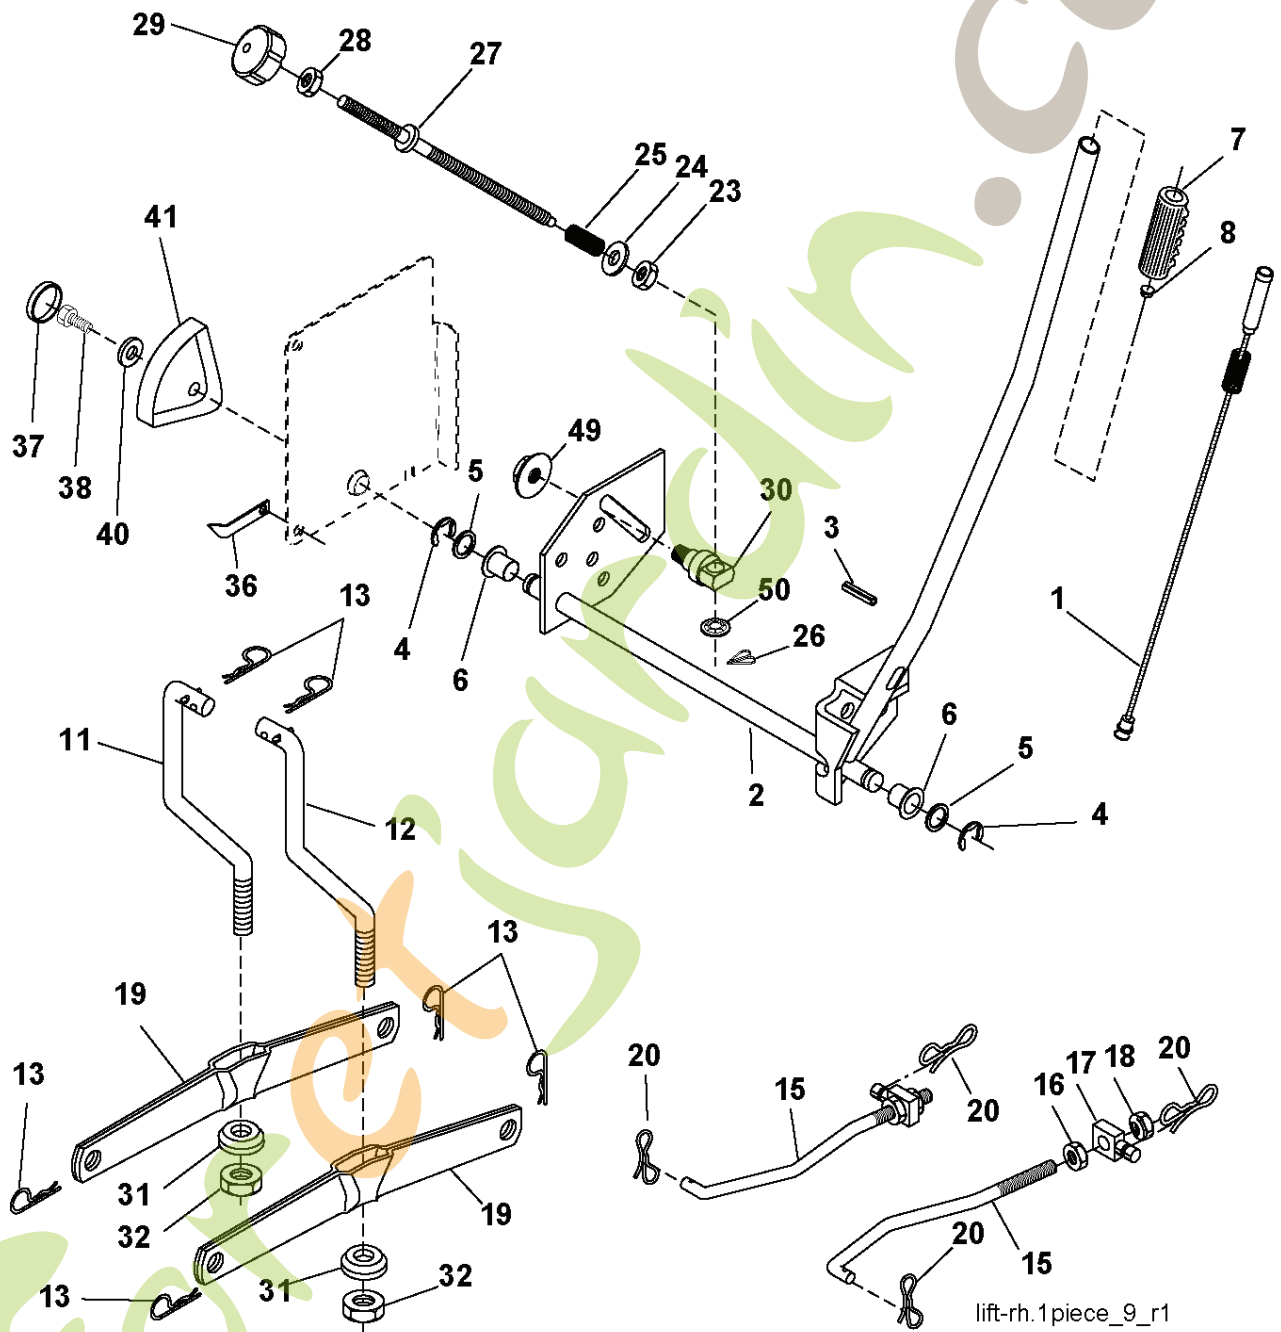

REF.	PART NO.	DESCRIPTION	REMARK	QTY.	KIT
1	532404981	PLUNGE		1	
2	532159471	LEVER		1	
3	532105767	PIN RETAINING SCREW		1	
4	812000002	RETAINER RING		1	
5	819211621	WASHER		1	
6	532120183	BEARING		1	
7	532125631	HANDLE		1	
8	532122365	PLUG		1	
11	532165829	ROD		1	
12	532165831	ROD		1	
13	532124670	RETAINER RING		1	
15	532173288	LINK		1	
16	873350800	NUT		1	
17	532175689	BRACKET		1	
18	873800800	NUT		1	
19	532139868	LEVER		1	
20	532194209	SPRING		1	
23	532110807	NUT		1	
24	819131016	WASHER		1	
25	532164024	SPRING		1	
26	532169484	PIN		1	
27	532164543	ROD		1	
28	873350600	NUT		1	
29	532138057	KNOB		1	
30	532150233	TRUNNION		1	
31	532169865	BEARING		1	
32	873540600	NUT		1	
36	532155097	INDICATOR		1	
37	532123935	PLUG		1	
38	817060516	SCREW		1	
40	819112410	WASHER		1	
41	532123934	INDICATOR		1	
49	532145212	NUT		1	
50	532110452	NUT		1	

PART NO.

REMARK

forretjardn.com