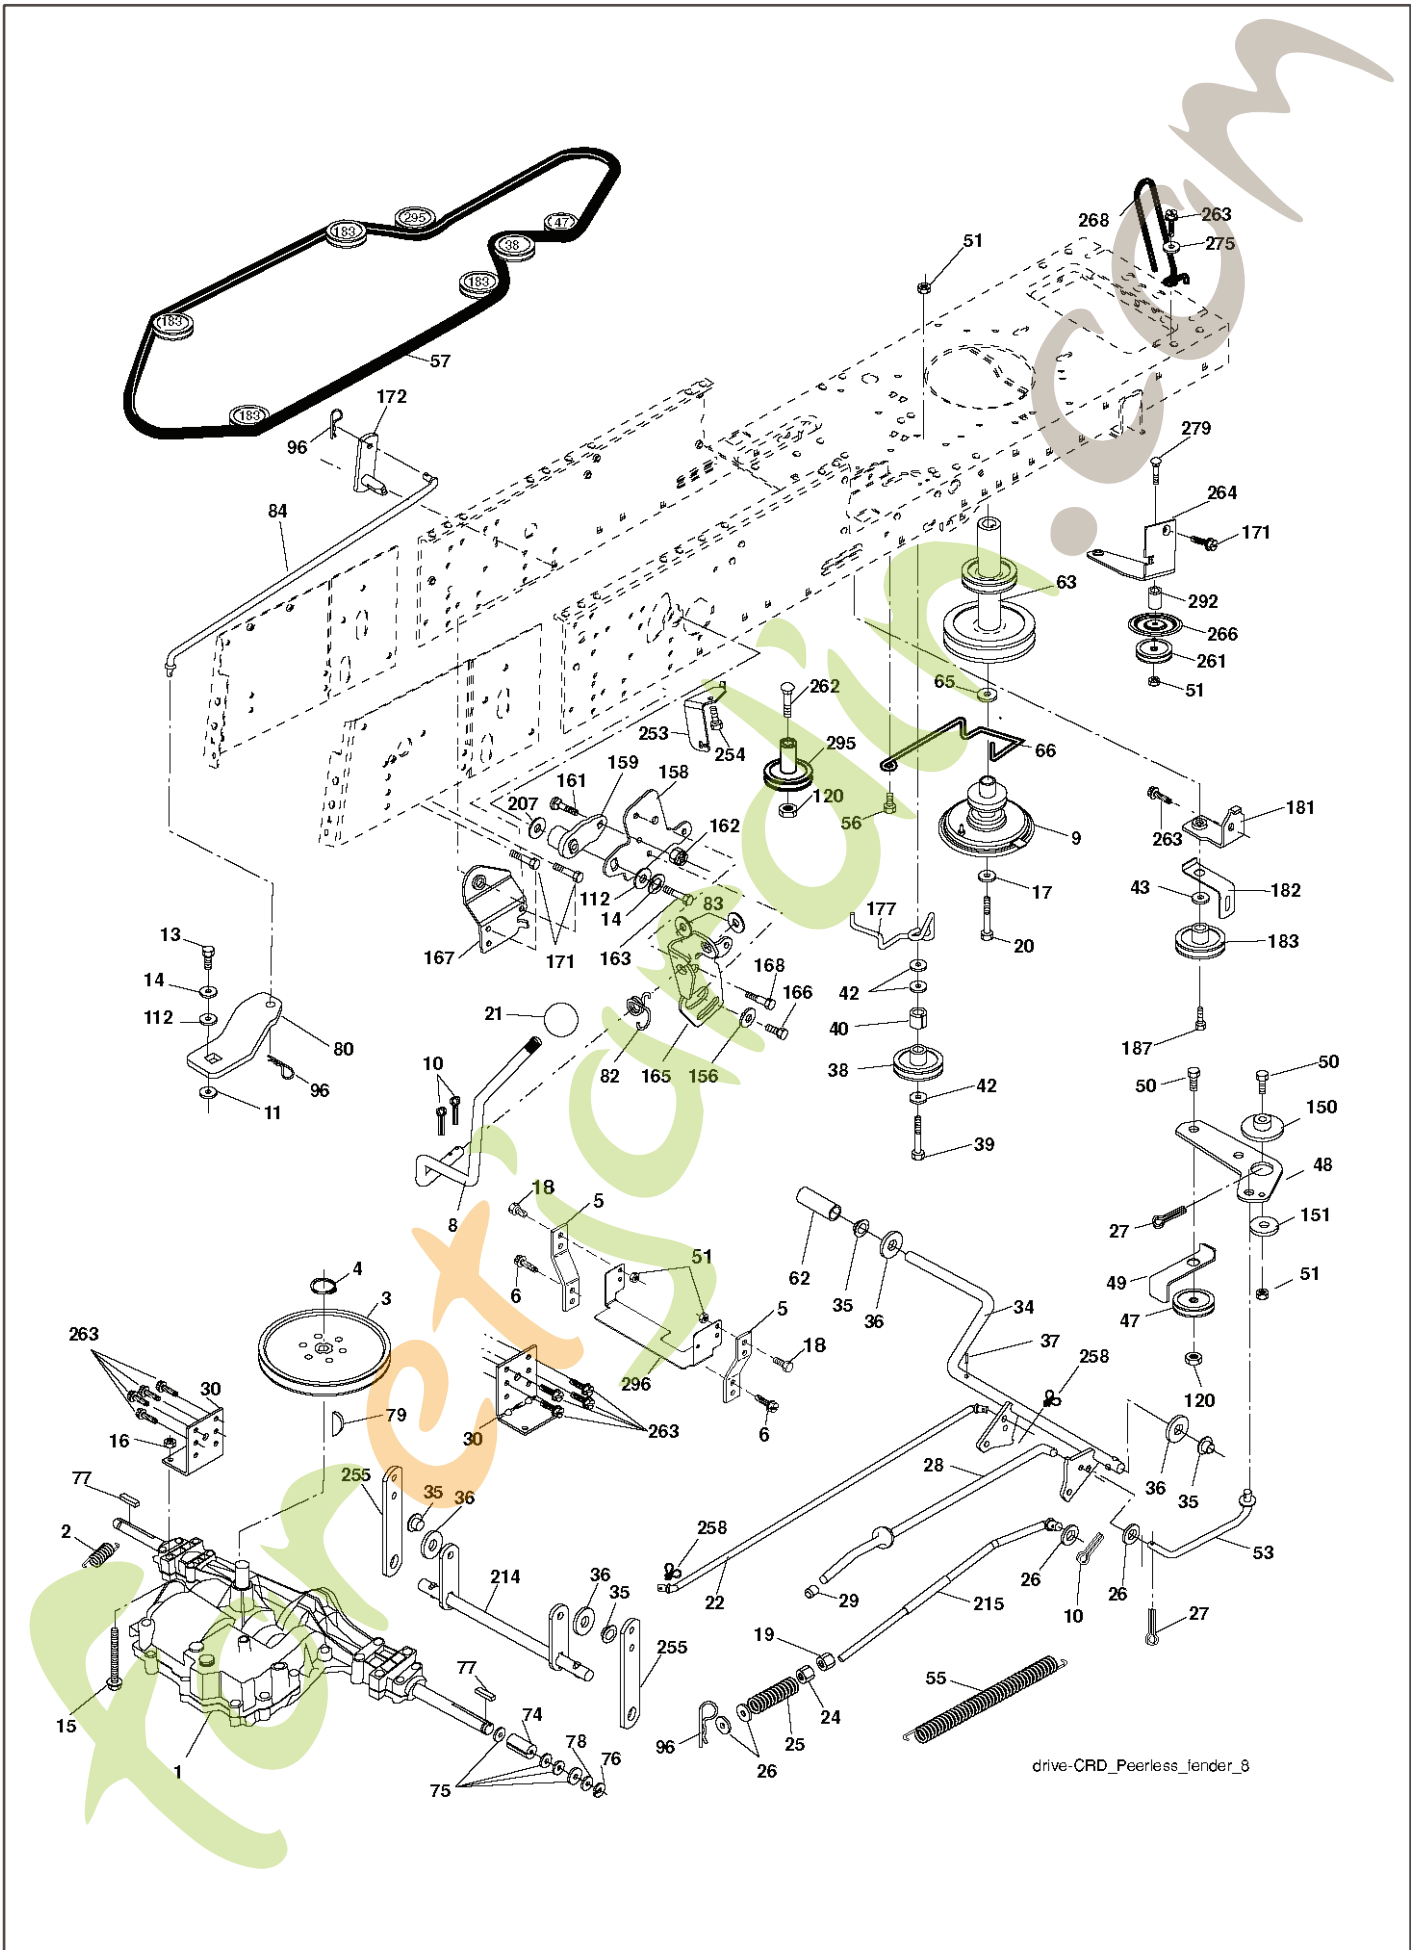

drive-CRD_Peerless_fender_8

REF.	PART NO.	DESCRIPTION	REMARK	QTY.	KIT
1				1	
2	532146682	SPRING		1	
3	532165999	PULLEY		1	
4	812000028	CLIP		1	
5	532121520	BRACKET		1	
6	817060512	SCREW		1	
8	532192706	LEVER		1	
9	532198143	CLUTCH		1	
10	876020416	SPLIT PIN		1	
11	532105701	WASHER		1	
13	874550412	BOLT		1	
14	810040400	WASHER		1	
15	874490544	SCREW		1	
16	873800500	LOCK NUT		1	
17	532126197	WASHER		1	
18	874780616	BOLT		1	
19	873800600	NUT		1	
20	532173937	BOLT		1	
21	532121274	KNOB		1	
22	532175607	ROD		1	
24	873350600	NUT		1	
25	532106888	SPRING		1	
26	819131316	WASHER		1	
27	876020412	SPLIT PIN		1	
28	532175765	SHAFT		1	
29	532124236	PLUNGER		1	
30	532174973	BRACKET		1	
34	532175578	SHAFT		1	
35	532120183	BEARING		1	
36	819211616	WASHER		1	
37	532124963	PIN RETAINING SCREW		1	
38	532165936	PULLEY		1	
39	874760644	BOLT		1	
40	532124965	SPACER		1	
42	819131312	WASHER		1	
43	819111012	WASHER		1	
47	532127783	PULLEY		1	
48	532154407	GUIDE		1	
49	532123205	BELT GUIDE		1	
50	872110612	BOLT		1	
51	873680600	NUT		1	
53	532199652	TIGE DE TENSION POULIE		1	
55	532105709	SPRING		1	
56	817060620	SCREW		1	
57	532165631	BELT		1	
62	532124872	PEDAL RUBBER		1	
63	532180397	PULLEY		1	
65	810040700	WASHER		1	
66	532154778	TENSIONER		1	
74	532137057	SPACER		1	
75	532121749	WASHER		1	
76	812000001	RETAINER RING		1	
77	532123583	KEY		1	
78	532121748	WASHER		1	
79	532125096	WOODRUFF KEY		1	
80	532145090	LEVER		1	
82	532165711	SPRING		1	
83	819171216	WASHER		1	
84	532165621	LINK		1	
96	532124788	RETAINER RING		1	
112	819091210	WASHER		1	
120	873900600	NUT		1	
150	532165850	BUSHING		1	
151	819133210	WASHER		1	
156	532166002	WASHER		1	
158	532165589	BRACKET		1	
159	532183900	LEVER		1	
161	872140406	BOLT		1	
162	873680400	NUT		1	
163	874780416	BOLT		1	
165	532165623	BRACKET		1	
166	817490510	SCREW		1	
167	532165588	BRACKET		1	
168	532165492	BOLT		1	
171	817490608	SCREW		1	
172	532165635	SHAFT		1	
177	532165932	HOLDER		1	
181	532180211	BRACKET		1