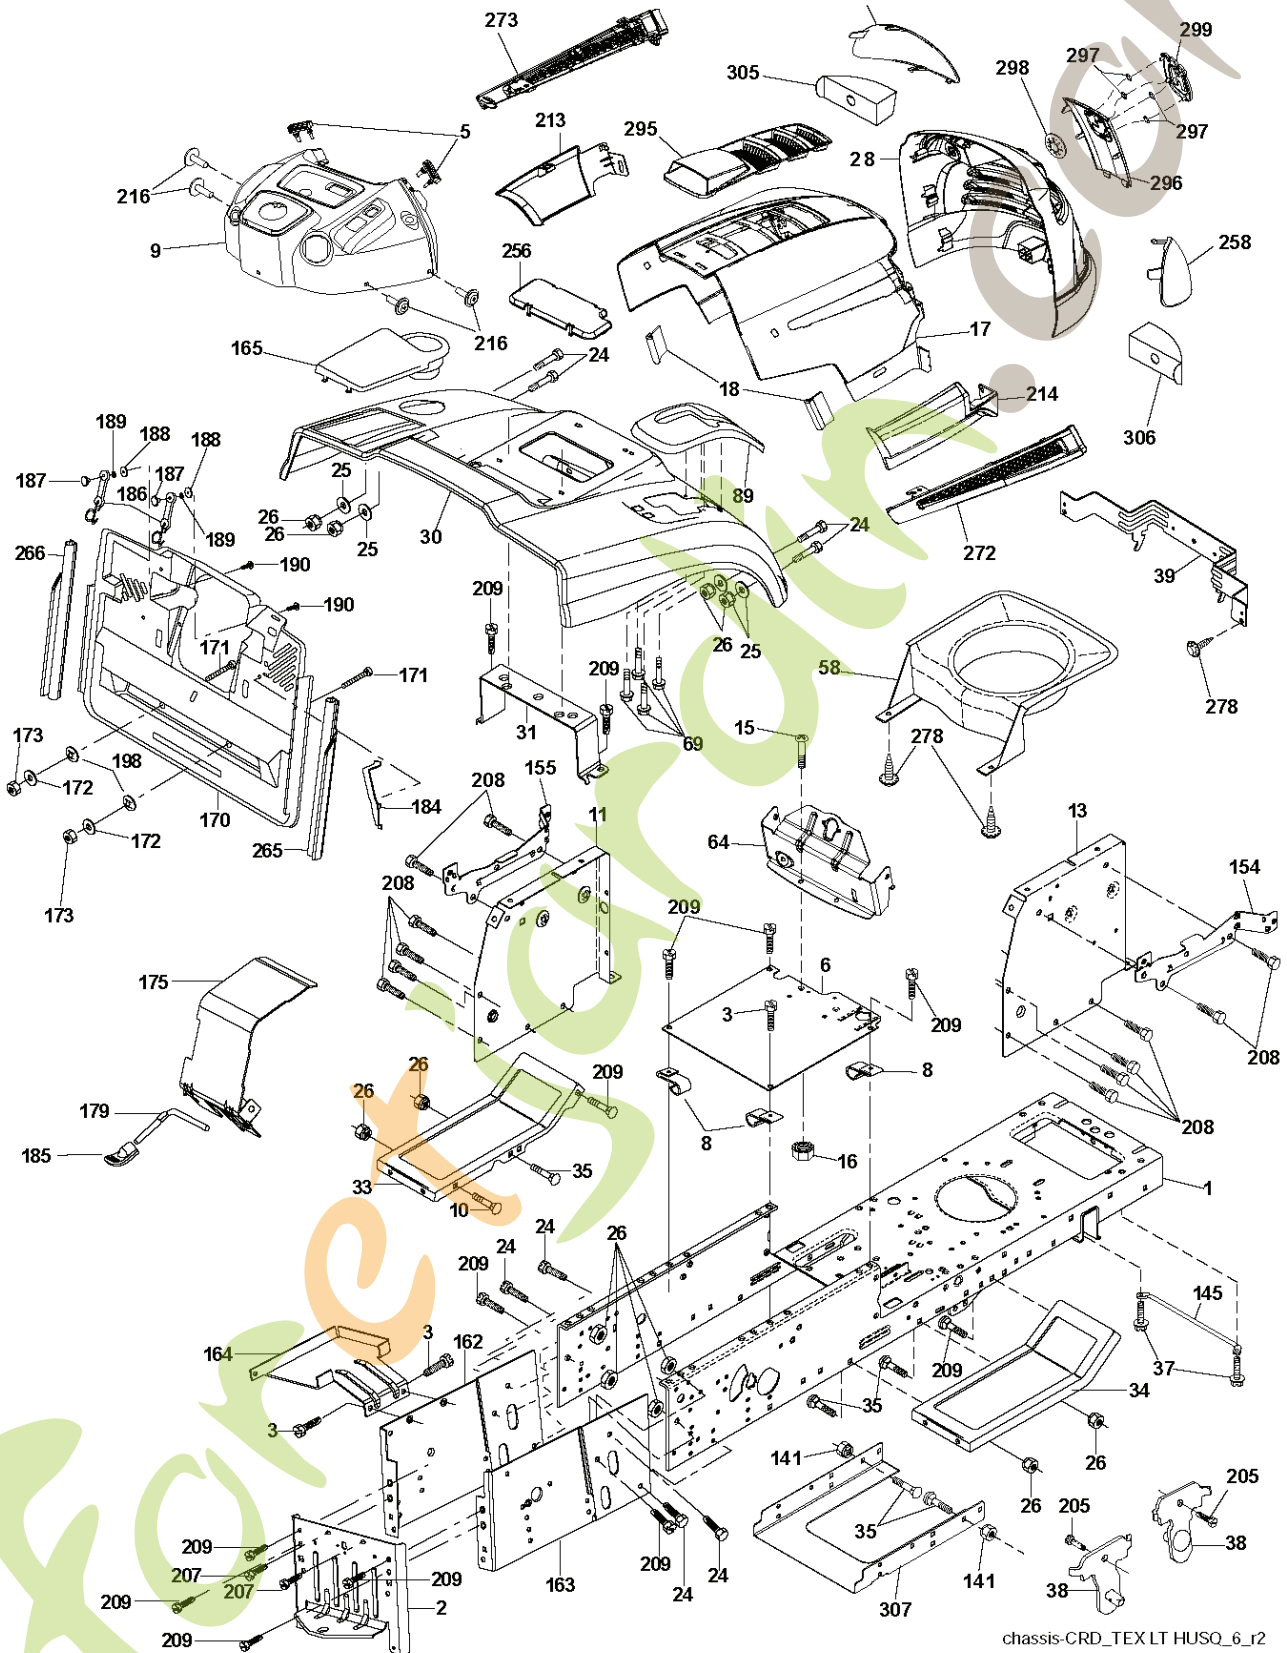

# SPARE PARTS LIST

ForEtjardin.com

chassis-CRD\_TEX LT HUSQ\_6\_r2

REF.	PART NO.	DESCRIPTION	REMARK	QTY.	KIT
1	532174620	CHASSIS		1	
2	532180384	DRAWBAR		1	
3	817060612	SCREW		1	
5	532407590	DAMPING PIECE		1	
6	532184419	PLATE		1	
8	532126471	CLIP		1	
9	532409467	PANEL		1	
10	872140608	BOLT		1	
11	532174996	DASHBOARD		1	
13	532172106	DASH		1	
15	874180512	SCREW		1	
16	873510500	NUT		1	
17	532411073	HOOD		1	
18	532404742	DAMPING PIECE		1	
24	874780616	BOLT		1	
25	819131312	WASHER		1	
26	873800600	NUT		1	
28	532406667	FRONT COVER		1	
30	532197376	GUARD		1	
31	532165156	BRACKET		1	
33	532181057	FOOTREST		1	
34	532181058	FOOTREST		1	
35	872110606	BOLT		1	
37	817490508	SCREW		1	
38	532181748	BRACKET		1	
39	532407807	BRACKET		1	
58	532407537	AIR CONDUCTOR		1	
64	532408127	PANEL		1	
69	532142432	SCREW		1	
89	532197407	CONSOLE		1	
141	873900600	NUT		1	
145	532409167	ROD		1	
154	532408122	BRACKET		1	
155	532408123	BRACKET		1	
162	532180382	BRACKET		1	
163	532180383	BRACKET		1	
164	532165605	SUPPORT		1	
165	532181100	COVER		1	
170	532199488	COVER		1	
171	872140620	BOLT		1	
172	819132016	WASHER		1	
173	873510600	NUT		1	
175	532188203	DOOR TRAP		1	
179	532188202	ROD PIVOT FBI		1	
184	532174662	BRACKET		1	
185	532181101	KNOB		1	
186	532160793	LATCH		1	
187	532125004	NUT		1	
188	819061216	WASHER		1	
189	810071000	WASHER		1	
190	871081010	SCREW		1	
198	532168937	WASHER		1	
205	817490608	SCREW		1	
207	817670508	SCREW		1	
208	817670608	SCREW		1	
209	817000612	SCREW		1	
213	532411077	FENDER		1	
214	532411076	FENDER		1	
216	817670412	SCREW		1	
256	532181361	COVER		1	
258	532411078	LENS		1	
259	532411079	LENS		1	
265	532185704	SEALING		1	
266	532185703	SEALING		1	
272	532411075	AIR CONDUCTOR		1	
273	532411074	AIR CONDUCTOR		1	
278	532416358	SCREW		1	
295	532411116	AIR CONDUCTOR		1	
296	532411119	FRONT COVER		1	
297	532199145	CLIP		1	
298	532110452	NUT		1	
299	532405012	LOGOTYPE		1	
305	532406665	INSERT		1	
306	532416500	INSERT		1	
307	532420919	SHIELD		1	
--	532411115	PLUG		1	