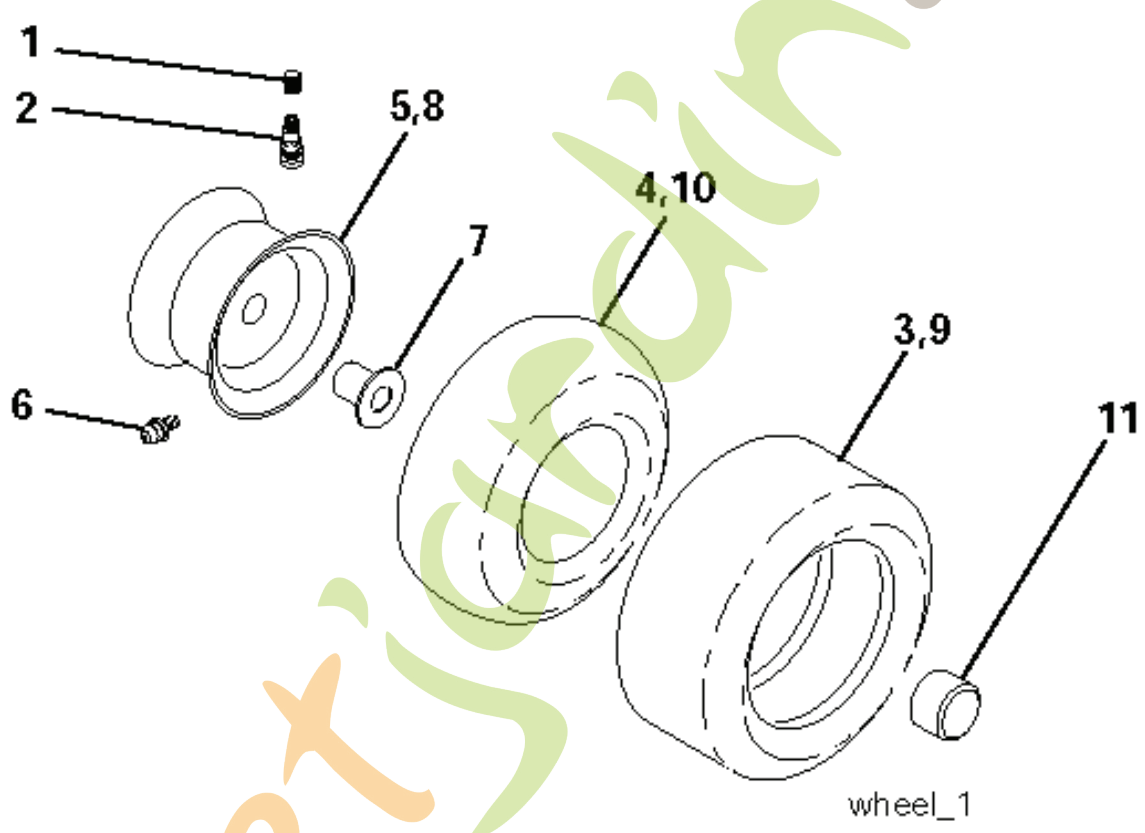

REF.	PART NO.	DESCRIPTION	REMARK	QTY.	KIT
1	532190120	SIEGE CONDUCTEUR		1	
2	532140551	BRACKET		1	
3	871110616	SCREW		1	
4	819131610	WASHER		1	
5	532145006	CLIP		1	
6	873800600	NUT		1	
7	532124181	SPRING		1	
8	817000616	SCREW		1	
9	819131614	WASHER		1	
10	532195530	BERCEAU DE SIEGE CONDUCTEUR		1	
11	532166369	WING NUT		1	
12	532174648	BRACKET		1	
13	532121248	BUSHING		1	
14	872050412	BOLT		1	
15	532134300	SPACER		1	
16	532121250	SPRING		1	
17	532123976	LOCKNUT		1	
21	532171852	BOLT		1	
22	873800500	LOCK NUT		1	
24	819171912	WASHER		1	
25	532127018	BOLT		1	

forretjandn.com

forret.com

---

REF.	PART NO.	DESCRIPTION	REMARK	QTY.	KIT
1	532059192	CAP VALVE		1	
2	532065139	NIPPLE		1	
3	532106222	TIRE		1	
4	532059904	HOSE		1	
5	532138336	RIM		1	
6	532124957	FITTING		1	
7	532124959	BEARING		1	
8	532138337	RIM SPROCKET		1	
9	532420531	TIRE		1	
10	532124926	HOSE		1	
11	532175039	HUB CAP		1	
--	532144334	SEALING FOAM		1	