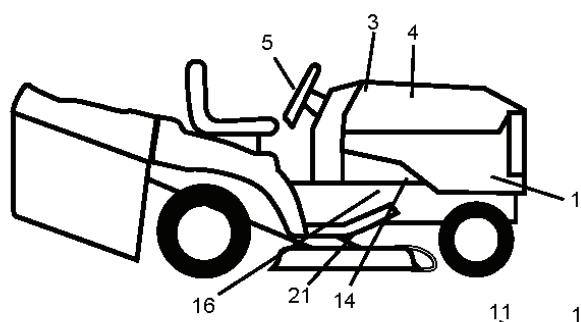

forex

forex.com

REF.	PART NO.	DESCRIPTION	REMARK	QTY.	KIT
1	532412241	DECAL		1	
2	532400389	LABEL		1	
3	532422012	DECAL		1	
4	532413385	DECAL		1	
5	532180435	DECAL		1	
6	532196841	DECAL		1	
8	532159737	DECAL		1	
10	532145005	DECAL		1	
11	532182166	DECAL		1	
12	532180432	DECAL		1	
14	532159736	DECAL		1	
16	532401146	DECAL		1	
17	532140837	DECAL		1	
21	532166286	DECAL		1	
--	532138311	DECAL		1	
--	532181916	PROTEGE*RPL.PAR 532179768418		1	
--	532181917	PROTEGE*RPL.PAR 532179769418		1	
--	532411943	OPERATOR'S MANUAL		1	

ForêtJardin.com