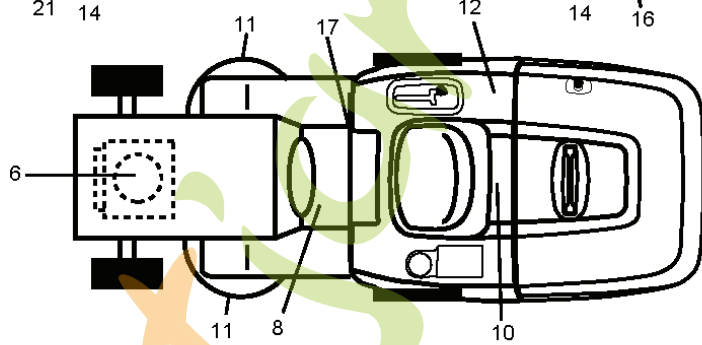

forex

REF.	PART NO.	DESCRIPTION	REMARK	QTY.	KIT
1	532412241	DECAL		1	
2	532400389	LABEL		1	
3	532422012	DECAL		1	
4	532413385	DECAL		1	
5	532180435	DECAL		1	
6	532196841	DECAL		1	
8	532159737	DECAL		1	
10	532145005	DECAL		1	
11	532182166	DECAL		1	
12	532180432	DECAL		1	
14	532159736	DECAL		1	
16	532401146	DECAL		1	
17	532140837	DECAL		1	
21	532166286	DECAL		1	
--	532138311	DECAL		1	
--	532181916	PROTEGE*RPL.PAR 532179768418		1	
--	532181917	PROTEGE*RPL.PAR 532179769418		1	
--	532411943	OPERATOR'S MANUAL		1	

ForêtJardin.com