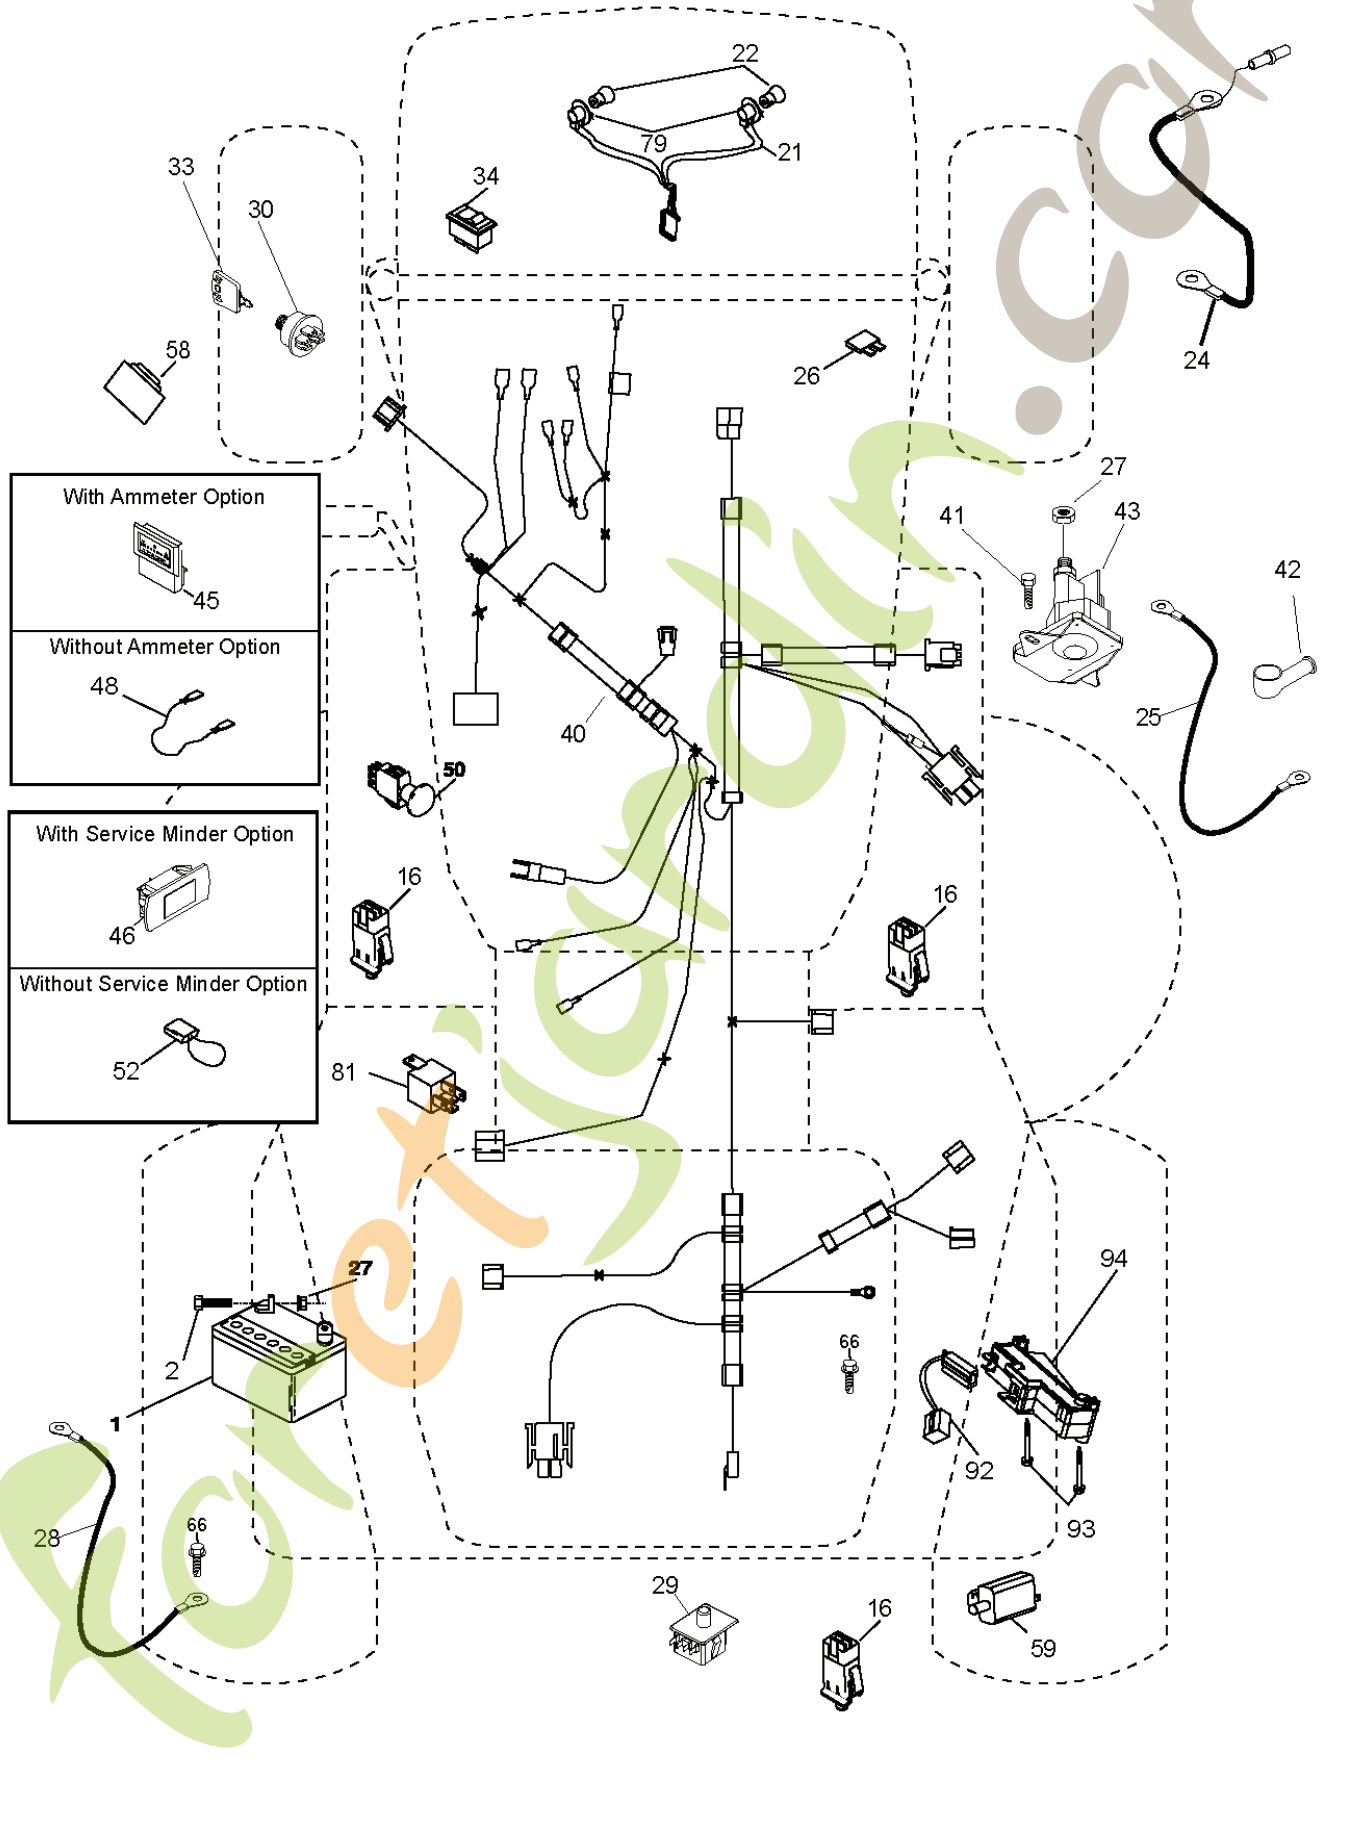

C03

REF.	PART NO.	DESCRIPTION	REMARK	QTY.	KIT
1	532163465	BATTERY		1	
2	874760412	BOLT		1	
16	532176138	MICRO SWITCH		1	
21	532400252	HARNESS		1	
22	532004152	BULB		1	
24	532421299	CABLE		1	
25	532165987	CABLE		1	
26	532175158	FUSE		1	
27	873510400	NUT		1	
28	532127725	CABLE		1	
29	532192749	SWITCH.SEAT.DP W/RAMPS		1	
30	532193350	IGNITION MODULE		1	
33	532411935	KEY		1	
34	532110712	SWITCH		1	
40	532197434	CABLE ASSY		1	
41	871110408	BOLT		1	
42	532131563	COVER		1	
43	532192507	SOLENOID		1	
48	532140844	ADAPTER		1	
50	532174651	SWITCH		1	
52	532141940	WIRE		1	
58	532169419	BUZZER		1	
59	532180379	SWITCH FBI		1	
66	817490608	SCREW		1	
79	532175242	HOLDER		1	
81	532109748	RELAY		1	
92	532196615	CABLE ASSY		1	
93	532192540	SCREW		1	
94	532191834	MODULE.REVERSE.ROS		1	

forretjardin.com