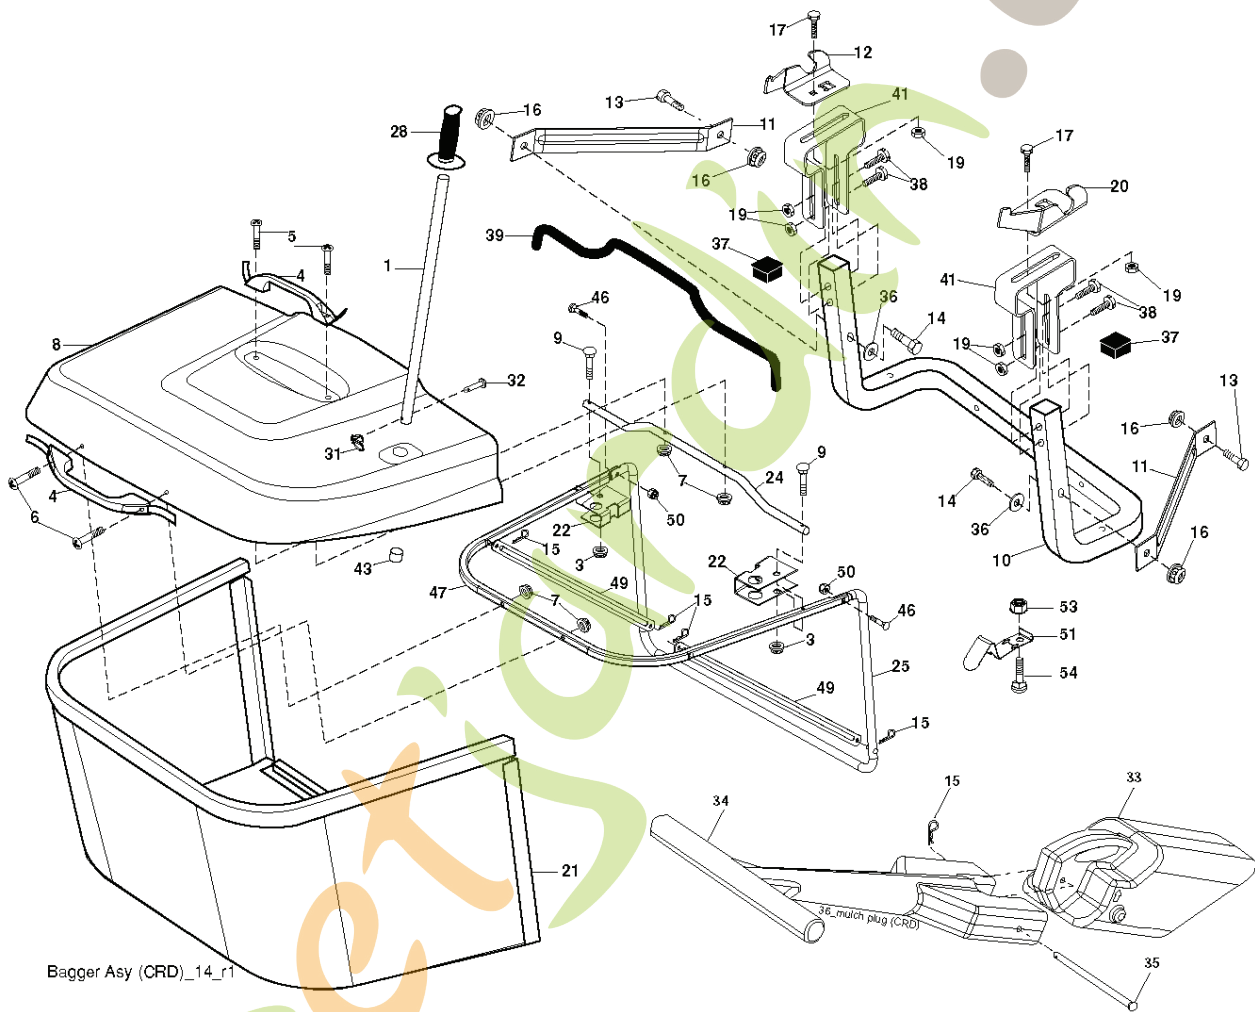

Bagger Asy (CRD)_14_r1

REF.	PART NO.	DESCRIPTION	REMARK	QTY.	KIT
1	532165249	ROD		1	
3	532123976	LOCKNUT		1	
4	532169916	HANDLE		1	
5	874981024	SCREW		1	
6	874981032	SCREW		1	
7	873401000	NUT		1	
8	532181095	COVER		1	
9	872140418	BOLT		1	
10	532181282	TUBE		1	
11	532165719	ROD		1	
12	532188848	BRACKET		1	
13	874760612	BOLT		1	
14	874520636	BOLT		1	
16	873900600	NUT		1	
15	532124670	RETAINER RING		1	
17	872140506	BOLT		1	
19	873900500	NUT		1	
20	532188847	BRACKET		1	
21	532406180	COLLECTION BAG		1	
22	532165781	CLAMP		1	
24	532165783	FRAME		1	
25	532193705	PIPE		1	
28	532165787	HANDLE		1	
31	532169484	PIN		1	
32	532126875	RIVET		1	
33	532165571	PLUG		1	
34	532165570	HANDLE		1	
35	532165572	PIN RETAINING SCREW		1	
36	819132012	WASHER		1	
37	532175401	PLUG		1	
38	872010520	BOLT		1	
39	532416257	SEALING		1	
41	532169683	BRACKET		1	
43	532174083	PLUG		1	
46	872110510	BOLT		1	
47	532193704	PIPE		1	
49	532193305	ROD		1	
50	873800500	LOCK NUT		1	
51	532199903	LATCH		1	
53	873510400	NUT		1	
54	872140406	BOLT		1	
	PART NO.		REMARK		KIT

forretjandn.com