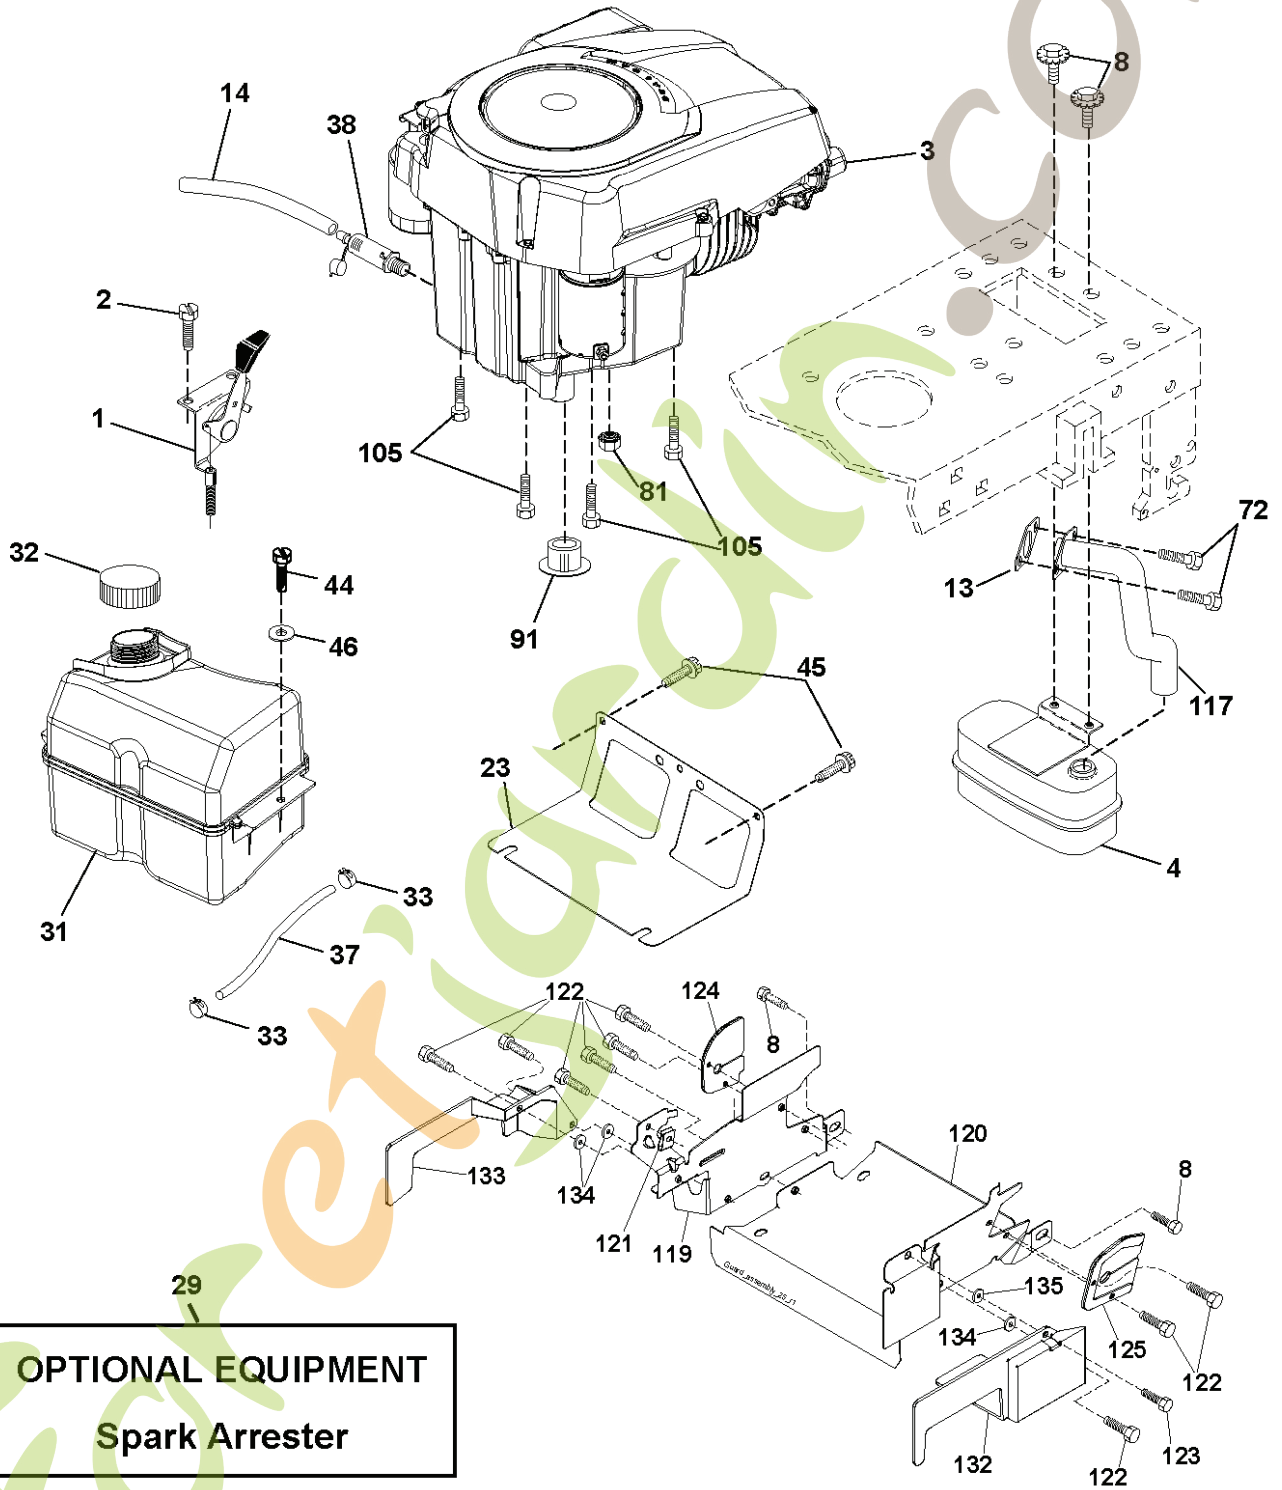

OPTIONAL EQUIPMENT
Spark Arrester

engine-CRD_Kohl_2

REF.	PART NO.	DESCRIPTION	REMARK	QTY.	KIT
1	532183897	CONTROL		1	
2	532416358	SCREW		1	
3				1	
4	532188655	MUFFLER		1	
8	532171877	BOLT		1	
13	532185909	GASKET		1	
14	532148456	TUBE		1	
23	532169837	HEAT SHIELD		1	
29	532137180	SPARK ARRESTER KIT		1	
31	532407545	FUEL TANK		1	
32	532197725	PLUG		1	
33	532123487	HOSE CLAMP		1	
37	532137040	HOSE		1	
38	532181654	PLUG		1	
44	817670412	SCREW		1	
45	817000612	SCREW		1	
46	819091416	WASHER		1	
72	532192334	SCREW		1	
81	873510400	NUT		1	
91	532187495	BUSHING		1	
105	817120616	SCREW		1	
117	532188654	TUBE EXHAUST		1	
119	532199768	* LENKRAD		1	
120	532199767	GUARD		1	
121	532196688	NUT		1	
122	532137729	SCREW		1	
123	817670508	SCREW		1	
124	532199772	ROD		1	
125	532199773	ROD		1	
132	532420757	SHIELD		1	
133	532420756	SHIELD		1	
134	532423062	NUT		1	
135	532423063	WASHER		1	

forretjardn.com