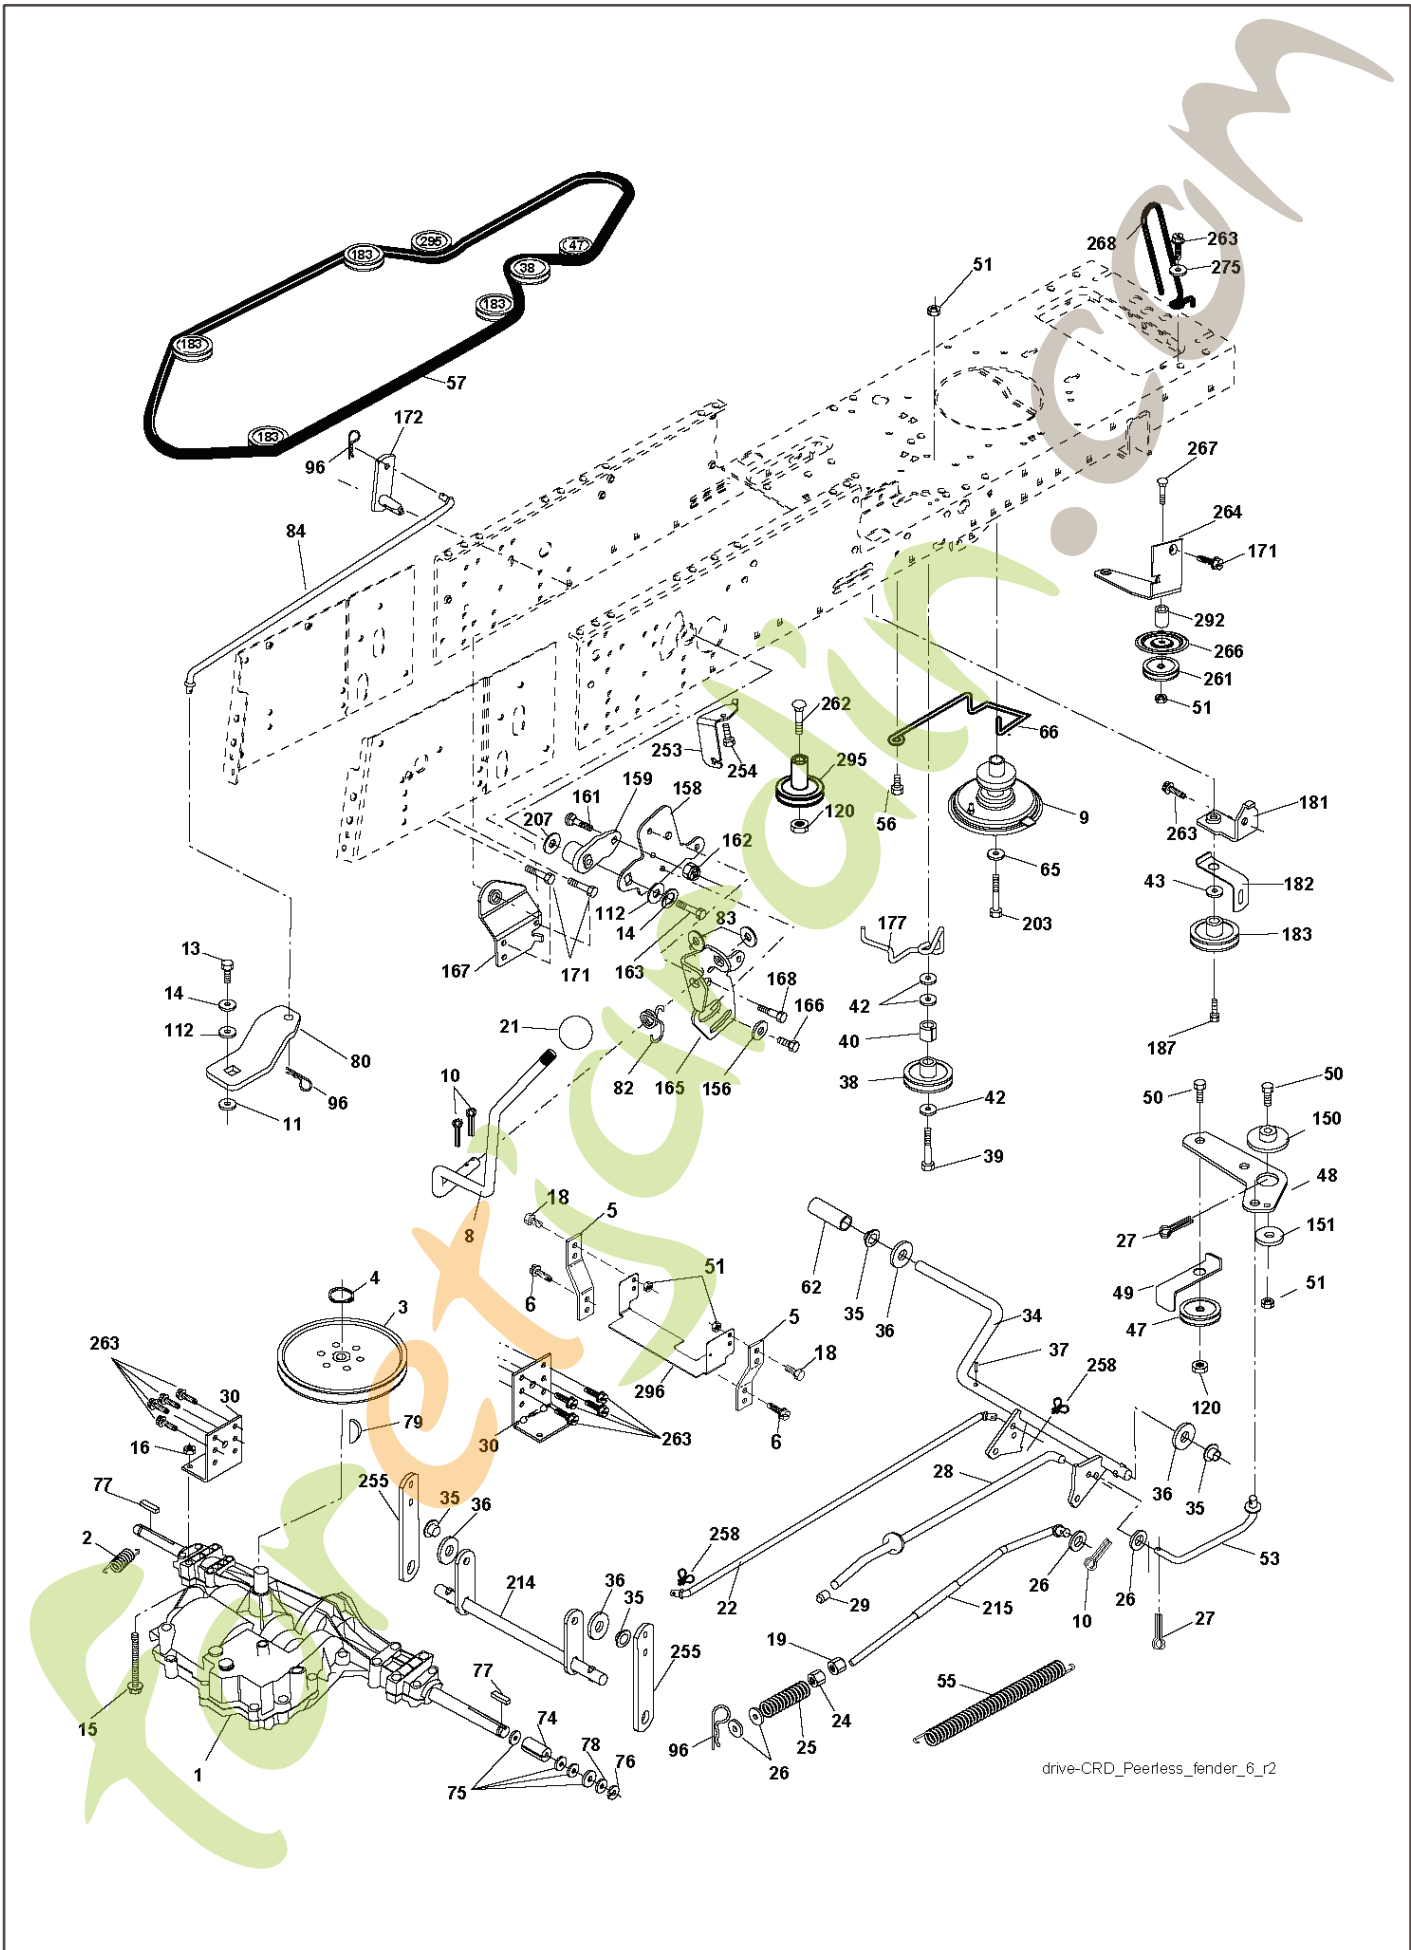

REF.	PART NO.	DESCRIPTION	REMARK	QTY.	KIT
1				1	
2	532146682	SPRING		1	
3	532165999	PULLEY		1	
4	812000028	CLIP		1	
5	532121520	BRACKET		1	
6	817060512	SCREW		1	
8	532192706	LEVER		1	
9	532198143	CLUTCH		1	
10	876020416	SPLIT PIN		1	
11	532105701	WASHER		1	
13	874550412	BOLT		1	
14	810040400	WASHER		1	
15	874490544	SCREW		1	
16	873800500	LOCK NUT		1	
17	532126197	WASHER		1	
18	874780616	BOLT		1	
19	873800600	NUT		1	
20	532173937	BOLT		1	
21	532121274	KNOB		1	
22	532175607	ROD		1	
24	873350600	NUT		1	
25	532106888	SPRING		1	
26	819131316	WASHER		1	
27	876020412	SPLIT PIN		1	
28	532175765	SHAFT		1	
29	532124236	PLUNGER		1	
30	532174973	BRACKET		1	
34	532175578	SHAFT		1	
35	532120183	BEARING		1	
36	819211616	WASHER		1	
37	532124963	PIN RETAINING SCREW		1	
38	532165936	PULLEY		1	
39	874760644	BOLT		1	
40	532124965	SPACER		1	
42	819131312	WASHER		1	
43	819111012	WASHER		1	
47	532127783	PULLEY		1	
48	532154407	GUIDE		1	
49	532123205	BELT GUIDE		1	
50	872110612	BOLT		1	
51	873680600	NUT		1	
53	532199652	TIGE DE TENSION POULIE		1	
55	532105709	SPRING		1	
56	817060620	SCREW		1	
57	532165631	BELT		1	
62	532124872	PEDAL RUBBER		1	
63	532180397	PULLEY		1	
65	810040700	WASHER		1	
66	532154778	TENSIONER		1	
74	532137057	SPACER		1	
75	532121749	WASHER		1	
76	812000001	RETAINER RING		1	
77	532123583	KEY		1	
78	532121748	WASHER		1	
79	532125096	WOODRUFF KEY		1	
80	532145090	LEVER		1	
82	532165711	SPRING		1	
83	819171216	WASHER		1	
84	532165621	LINK		1	
96	532124788	RETAINER RING		1	
112	819091210	WASHER		1	
120	873900600	NUT		1	
150	532165850	BUSHING		1	
151	819133210	WASHER		1	
156	532166002	WASHER		1	
158	532165589	BRACKET		1	
159	532183900	LEVER		1	
161	872140406	BOLT		1	
162	873680400	NUT		1	
163	874780416	BOLT		1	
165	532165623	BRACKET		1	
166	817490510	SCREW		1	
167	532165588	BRACKET		1	
168	532165492	BOLT		1	
171	817490608	SCREW		1	
172	532165635	SHAFT		1	
177	532165932	HOLDER		1	
181	532180211	BRACKET		1