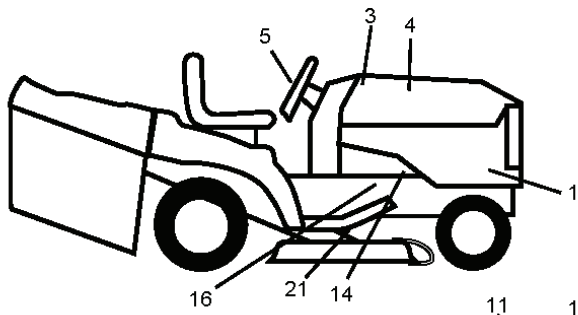

forex

REF.	PART NO.	DESCRIPTION	REMARK	QTY.	KIT
1	532412241	DECAL		1	
2	532400389	LABEL		1	
3	532422012	DECAL		1	
4	532413385	DECAL		1	
5	532180435	DECAL		1	
6	532196841	DECAL		1	
8	532159737	DECAL		1	
10	532145005	DECAL		1	
11	532182166	DECAL		1	
12	532180432	DECAL		1	
14	532159736	DECAL		1	
16	532401146	DECAL		1	
17	532140837	DECAL		1	
21	532166286	DECAL		1	
--	532138311	DECAL		1	
--	532181916	PROTEGE*RPL.PAR 532179768418		1	
--	532181917	PROTEGE*RPL.PAR 532179769418		1	
--	532411943	OPERATOR'S MANUAL		1	

ForêtJardin.com