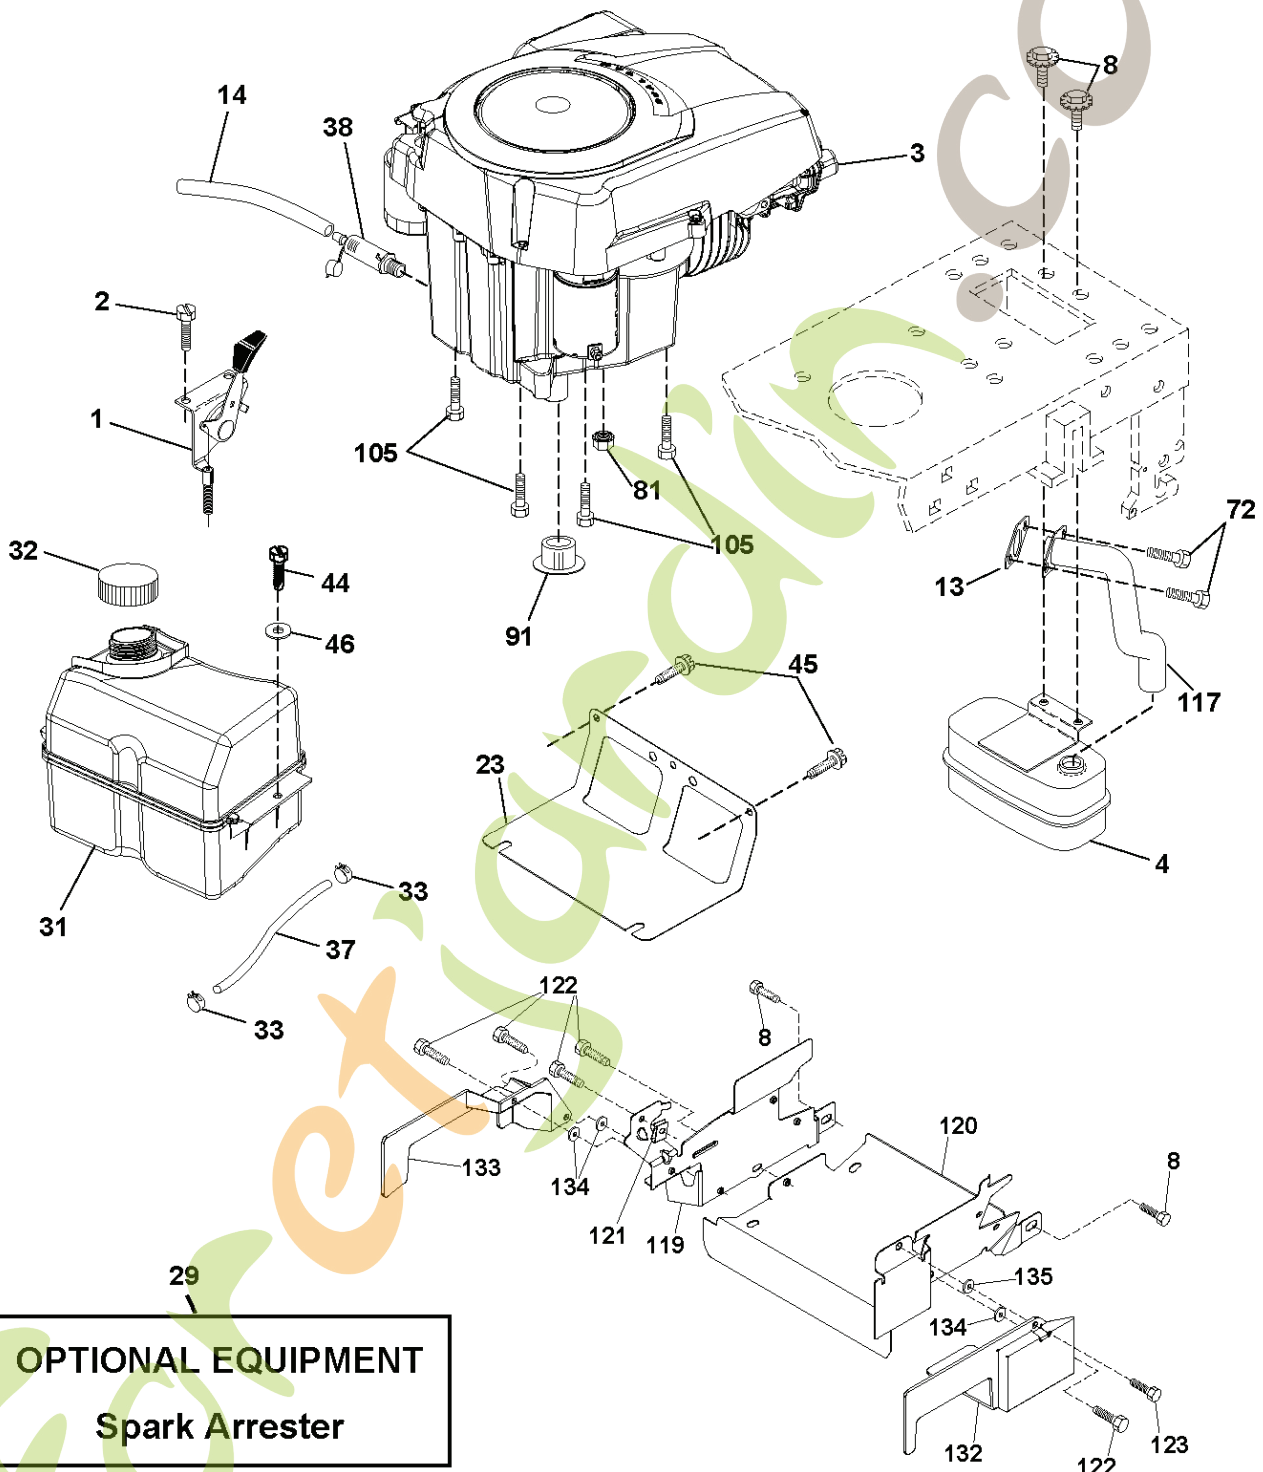

REF.	PART NO.	DESCRIPTION	REMARK
183	532199532	PULLEY	
187	817580520	BOLT	
207	532169845	WASHER	
214	532175609	LEVER	
215	532410142	ROD	
243	532190736	BRACKET	
254	817000616	SCREW	
255	532175608	SHAFT	
258	532178062	CLIP	
261	532131494	PULLEY	
262	872110622	BOLT	
263	817000612	SCREW	
264	532197607	BRACKET	
266	532182061	PROTECTOR	
268	532182402	PROTECTOR	
275	819131614	WASHER	
279	872110616	BOLT	
292	532400271	SPACER	
295	532179114	PULLEY	
296	532420920	SHIELD	

ForEstjardin.com

OPTIONAL EQUIPMENT
Spark Arrester

engine-CRD_Kohl_2

Guard_assembly_34