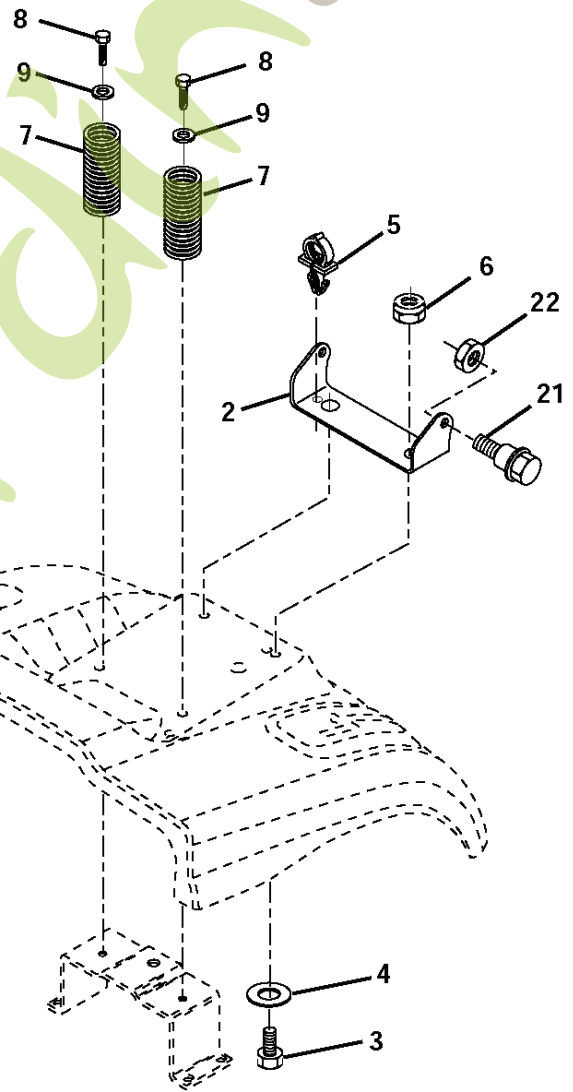

seat_lt.knob_7(CRD)

REF.	PART NO.	DESCRIPTION	REMARK
1	532190120	SIEGE CONDUCTEUR	
2	532140551	BRACKET	
3	871110616	SCREW	
4	819131610	WASHER	
5	532145006	CLIP	
6	873800600	NUT	
7	532124181	SPRING	
8	817000616	SCREW	
9	819131614	WASHER	
10	532195530	BERCEAU DE SIEGE CONDUCTEUR	
11	532166369	WING NUT	
12	532174648	BRACKET	
13	532121248	BUSHING	
14	872050412	BOLT	
15	532134300	SPACER	
16	532121250	SPRING	
17	532123976	LOCKNUT	
21	532171852	BOLT	
22	873800500	LOCK NUT	
24	819171912	WASHER	
25	532127018	BOLT	