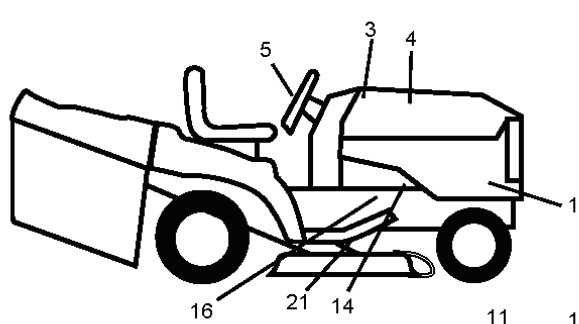

forex

forex.com

REF.	PART NO.	DESCRIPTION	REMARK
1	532412241	DECAL	
2	532400389	LABEL	
3	532422012	DECAL	
4	532413384	DECAL	
6	532196841	DECAL	
8	532159737	DECAL	
10	532145005	DECAL	
11	532182166	DECAL	
12	532180432	DECAL	
14	532159736	DECAL	
16	532401146	DECAL	
17	532140837	DECAL	
21	532166286	DECAL	
--	532138311	DECAL	
--	532181916	PROTEGE*RPL.PAR 532179768418	
--	532181917	PROTEGE*RPL.PAR 532179769418	
--	532411943	OPERATOR'S MANUAL	
--	532411945	OPERATOR'S MANUAL	
--	532411944	OPERATOR'S MANUAL	
--	532411946	OPERATOR'S MANUAL	

forretjardin.com