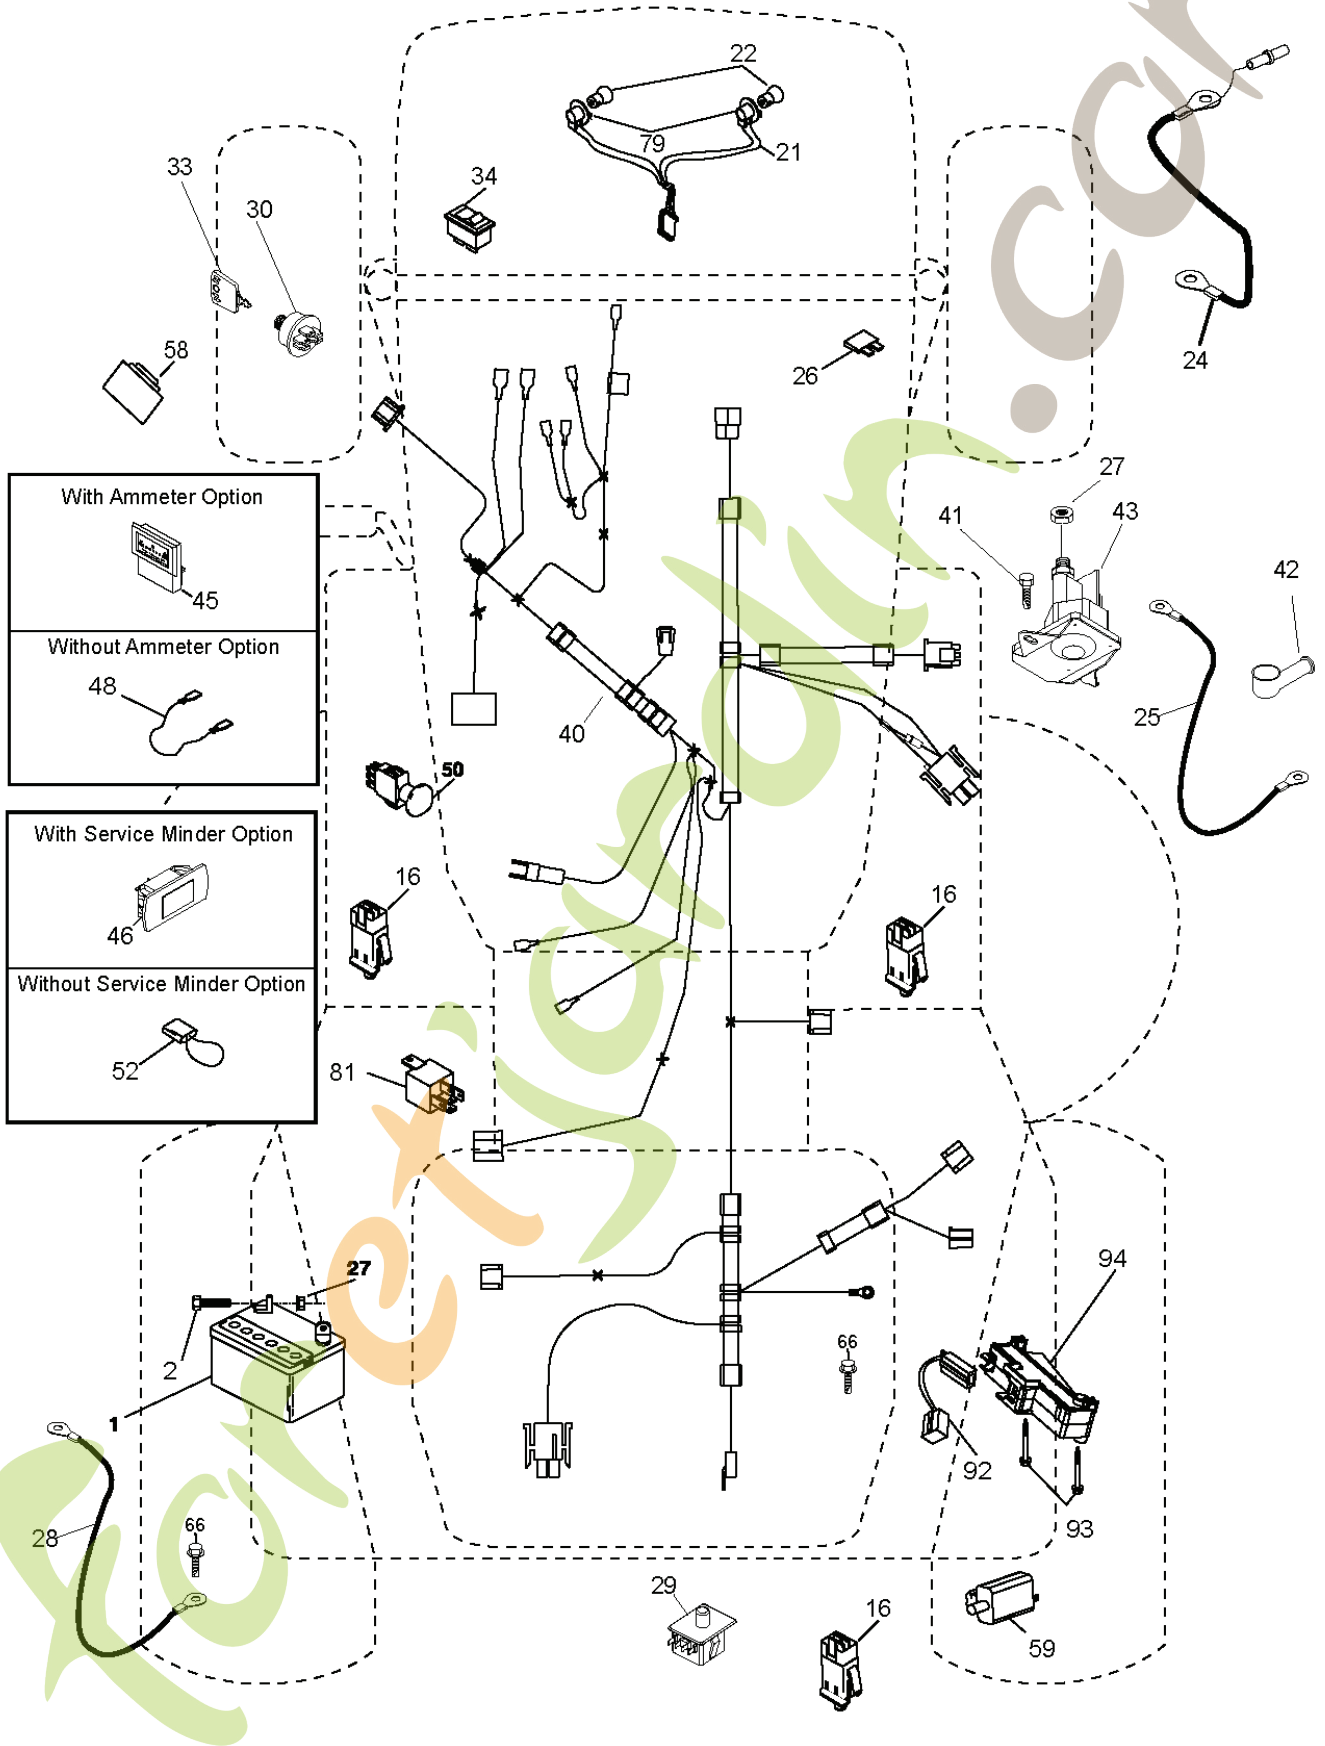

C03

REF.	PART NO.	DESCRIPTION	REMARK
1	532163465	BATTERY	
2	874760412	BOLT	
16	532176138	MICRO SWITCH	
21	532400252	HARNES	
22	532004152	BULB	
24	532124780	CABLE	
25	532165987	CABLE	
26	532175158	FUSE	
27	873510400	NUT	
28	532127725	CABLE	
29	532192749	SWITCH.SEAT.DP W/RAMPS	
30	532193350	IGNITION MODULE	
33	532411935	KEY	
34	532110712	SWITCH	
40	532197434	CABLE ASSY	
41	871110408	BOLT	
42	532131563	COVER	
43	532192507	SOLENOID	
48	532140844	ADAPTER	
50	532174651	SWITCH	
52	532141940	WIRE	
58	532169419	BUZZER	
59	532180379	SWITCH FBI	
66	817490608	SCREW	
79	532175242	HOLDER	
81	532109748	RELAY	
92	532196615	CABLE ASSY	
93	532192540	SCREW	
94	532191834	MODULE.REVERSE.ROS	

forretjardin.com