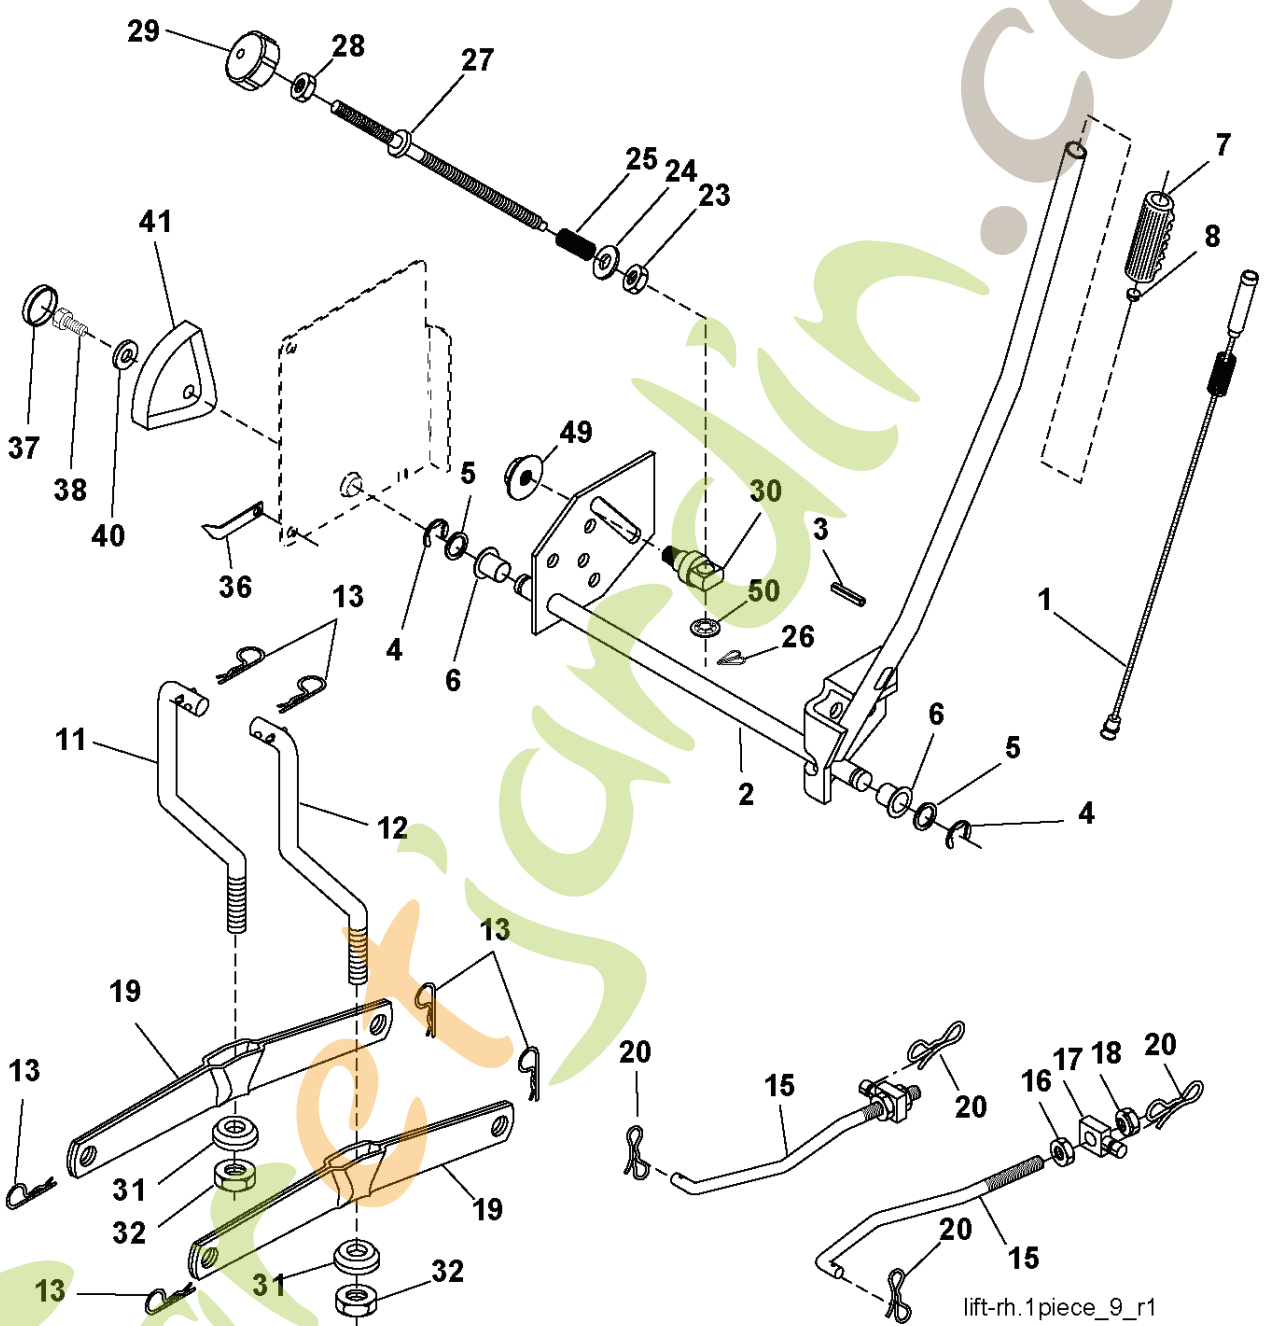

www.eksandah.com

REF.	PART NO.	DESCRIPTION	REMARK
183	532199532	PULLEY	
187	817580520	BOLT	
207	532169845	WASHER	
214	532175609	LEVER	
215	532410142	ROD	
243	532190736	BRACKET	
254	817000616	SCREW	
255	532175608	SHAFT	
258	532178062	CLIP	
261	532131494	PULLEY	
262	872110622	BOLT	
263	817000612	SCREW	
264	532197607	BRACKET	
266	532182061	PROTECTOR	
268	532182402	PROTECTOR	
275	819131614	WASHER	
279	872110616	BOLT	
292	532400271	SPACER	
295	532179114	PULLEY	
296	532420920	SHIELD	

forretjardin.com

lift-rh.1piece_9_r1

REF.	PART NO.	DESCRIPTION	REMARK
1	532404981	PLUNGE	
2	532159471	LEVER	
3	532105767	PIN RETAINING SCREW	
4	812000002	RETAINER RING	
5	819211621	WASHER	
6	532120183	BEARING	
7	532125631	HANDLE	
8	532122365	PLUG	
11	532165829	ROD	
12	532165831	ROD	
13	532124670	RETAINER RING	
15	532173288	LINK	
16	873350800	NUT	
17	532175689	BRACKET	
18	873800800	NUT	
19	532139868	LEVER	
20	532194209	SPRING	
23	532110807	NUT	
24	819131016	WASHER	
25	532164024	SPRING	
26	532169484	PIN	
27	532164543	ROD	
28	873350600	NUT	
29	532138057	KNOB	
30	532150233	TRUNNION	
31	532169865	BEARING	
32	873540600	NUT	
36	532155097	INDICATOR	
37	532123935	PLUG	
38	817060516	SCREW	
40	819112410	WASHER	
41	532123934	INDICATOR	
49	532145212	NUT	
50	532110452	NUT	