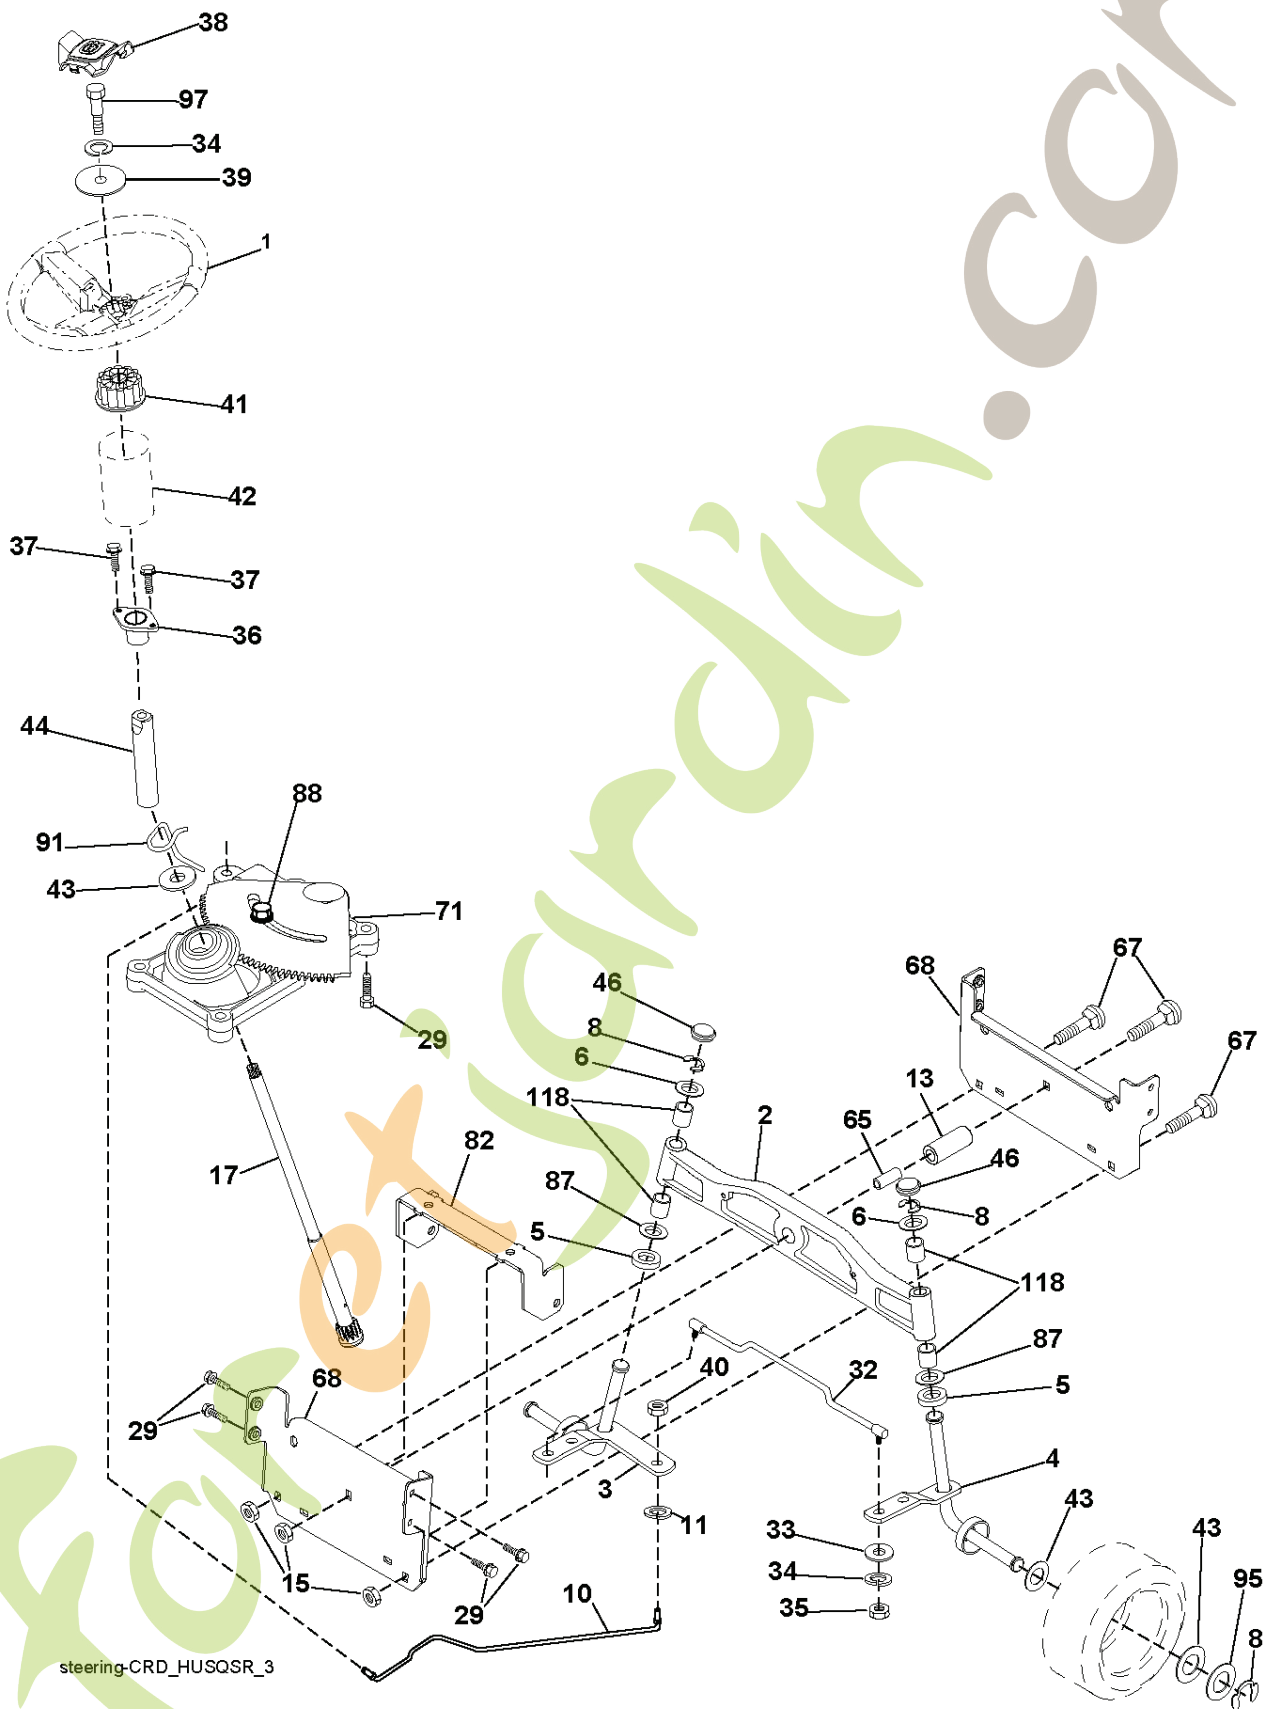

www.eksandah.com

REF.	PART NO.	DESCRIPTION	REMARK
183	532199532	PULLEY	
187	817580520	BOLT	
207	532169845	WASHER	
214	532175609	LEVER	
215	532410142	ROD	
243	532190736	BRACKET	
254	817000616	SCREW	
255	532175608	SHAFT	
258	532178062	CLIP	
261	532131494	PULLEY	
262	872110622	BOLT	
263	817000612	SCREW	
264	532197607	BRACKET	
266	532182061	PROTECTOR	
268	532182402	PROTECTOR	
275	819131614	WASHER	
279	872110616	BOLT	
292	532400271	SPACER	
295	532179114	PULLEY	
296	532420920	SHIELD	

03048

PTO SWITCH

POSITION	CIRCUIT
OFF	C + G, B + H
ON	C + F, B + E, A + D

●
NON-REMOVABLE
CONNECTIONS

○
REMOVABLE
CONNECTIONS

ForêtJardin.com

steering-CRD_HUSQSR_3

REF.	PART NO.	DESCRIPTION	REMARK
1	532416480	STEERING WHEEL	
2	532193542	AXLE	
3	532169840	SPINDLE	
4	532169839	SPINDLE	
5	532124931	WASHER	
6	532121748	WASHER	
8	812000029	RETAINER RING	
10	532175121	ROD	
11	810040600	WASHER	
13	532136518	PIPE	
15	532145212	NUT	
17	532190753	ROD	
29	817000612	SCREW	
32	532171888	ROD	
33	819111216	WASHER	
34	810040500	WASHER	
35	873540500	NUT	
36	532155099	BUSHING	
37	532152927	SCREW	
38	532415987	KNOB	
39	819113812	WASHER	
40	873540600	NUT	
41	532186737	ADAPTER	
42	532411139	STEERING COLUMN TUBE	
43	532121749	WASHER	
44	532190752	SHAFT	
46	532121232	HUB CAP	
65	532414736	SPACER	
67	872110618	BOLT	
68	532169827	SHAFT	
71	532175146	STEERING GEAR	
82	532199978	SUPPORT ESSIEU AVANT	
87	532173966	WASHER	
88	532175118	BOLT	
91	532175553	SPRING	
95	532188967	WASHER	
97	874780564	BOLT	
118	532406013	BEARING	
	PART NO.		REMARK