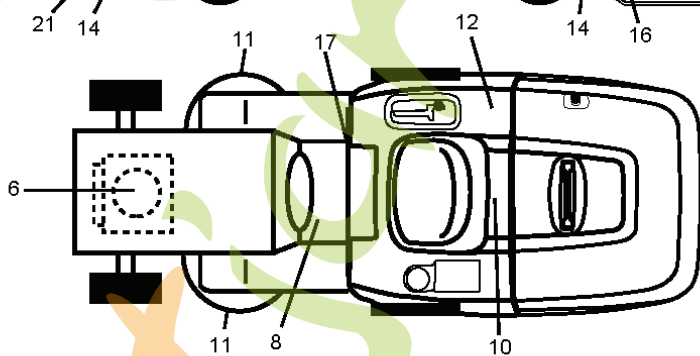

forex

forex.com

REF.	PART NO.	DESCRIPTION	REMARK
1	532412241	DECAL	
2	532400389	LABEL	
3	532422012	DECAL	
4	532413384	DECAL	
6	532196841	DECAL	
8	532159737	DECAL	
10	532145005	DECAL	
11	532182166	DECAL	
12	532180432	DECAL	
14	532159736	DECAL	
16	532401146	DECAL	
17	532140837	DECAL	
21	532166286	DECAL	
--	532138311	DECAL	
--	532181916	PROTEGE*RPL.PAR 532179768418	
--	532181917	PROTEGE*RPL.PAR 532179769418	
--	532411943	OPERATOR'S MANUAL	
--	532411945	OPERATOR'S MANUAL	
--	532411944	OPERATOR'S MANUAL	
--	532411946	OPERATOR'S MANUAL	

forretjardin.com