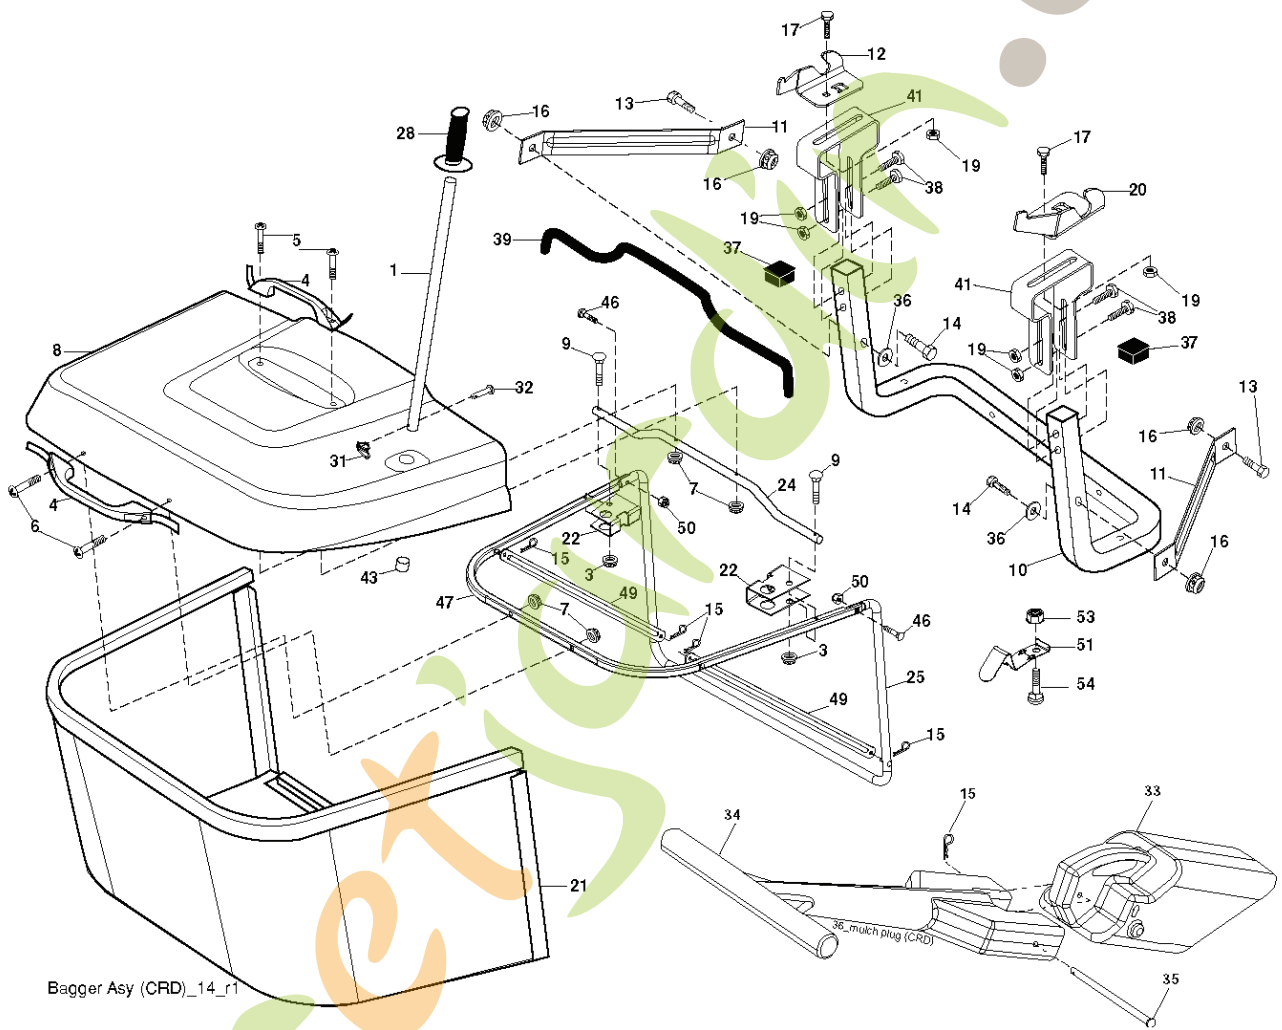

Bagger Asy (CRD)_14_r1

REF.	PART NO.	DESCRIPTION	REMARK
1	532165249	ROD	
3	532123976	LOCKNUT	
4	532169916	HANDLE	
5	874981024	SCREW	
6	874981032	SCREW	
7	873401000	NUT	
8	532181095	COVER	
9	872140418	BOLT	
10	532181282	TUBE	
11	532165719	ROD	
12	532188848	BRACKET	
13	874760612	BOLT	
14	874520636	BOLT	
16	873900600	NUT	
15	532124670	RETAINER RING	
17	872140506	BOLT	
19	873900500	NUT	
20	532188847	BRACKET	
21	532406180	COLLECTION BAG	
22	532165781	CLAMP	
24	532165783	FRAME	
25	532193705	PIPE	
28	532165787	HANDLE	
31	532169484	PIN	
32	532126875	RIVET	
33	532165571	PLUG	
34	532165570	HANDLE	
35	532165572	PIN RETAINING SCREW	
36	819132012	WASHER	
37	532175401	PLUG	
38	872010520	BOLT	
39	532416257	SEALING	
41	532169683	BRACKET	
43	532174083	PLUG	
46	872110510	BOLT	
47	532193704	PIPE	
49	532193305	ROD	
50	873800500	LOCK NUT	
51	532199903	LATCH	
53	873510400	NUT	
54	872140406	BOLT	

forretjardir.com