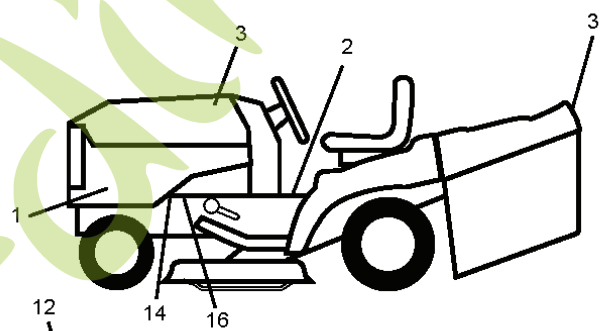

forex

forex.com

REF.	PART NO.	DESCRIPTION	REMARK
1	532412241	DECAL	
2	532400389	LABEL	
3	532422012	DECAL	
4	532413384	DECAL	
6	532196841	DECAL	
8	532159737	DECAL	
10	532145005	DECAL	
11	532182166	DECAL	
12	532180432	DECAL	
14	532159736	DECAL	
16	532401146	DECAL	
17	532140837	DECAL	
21	532166286	DECAL	
--	532138311	DECAL	
--	532181916	PROTEGE*RPL.PAR 532179768418	
--	532181917	PROTEGE*RPL.PAR 532179769418	
--	532411943	OPERATOR'S MANUAL	
--	532411945	OPERATOR'S MANUAL	
--	532411944	OPERATOR'S MANUAL	
--	532411946	OPERATOR'S MANUAL	

forretjardin.com