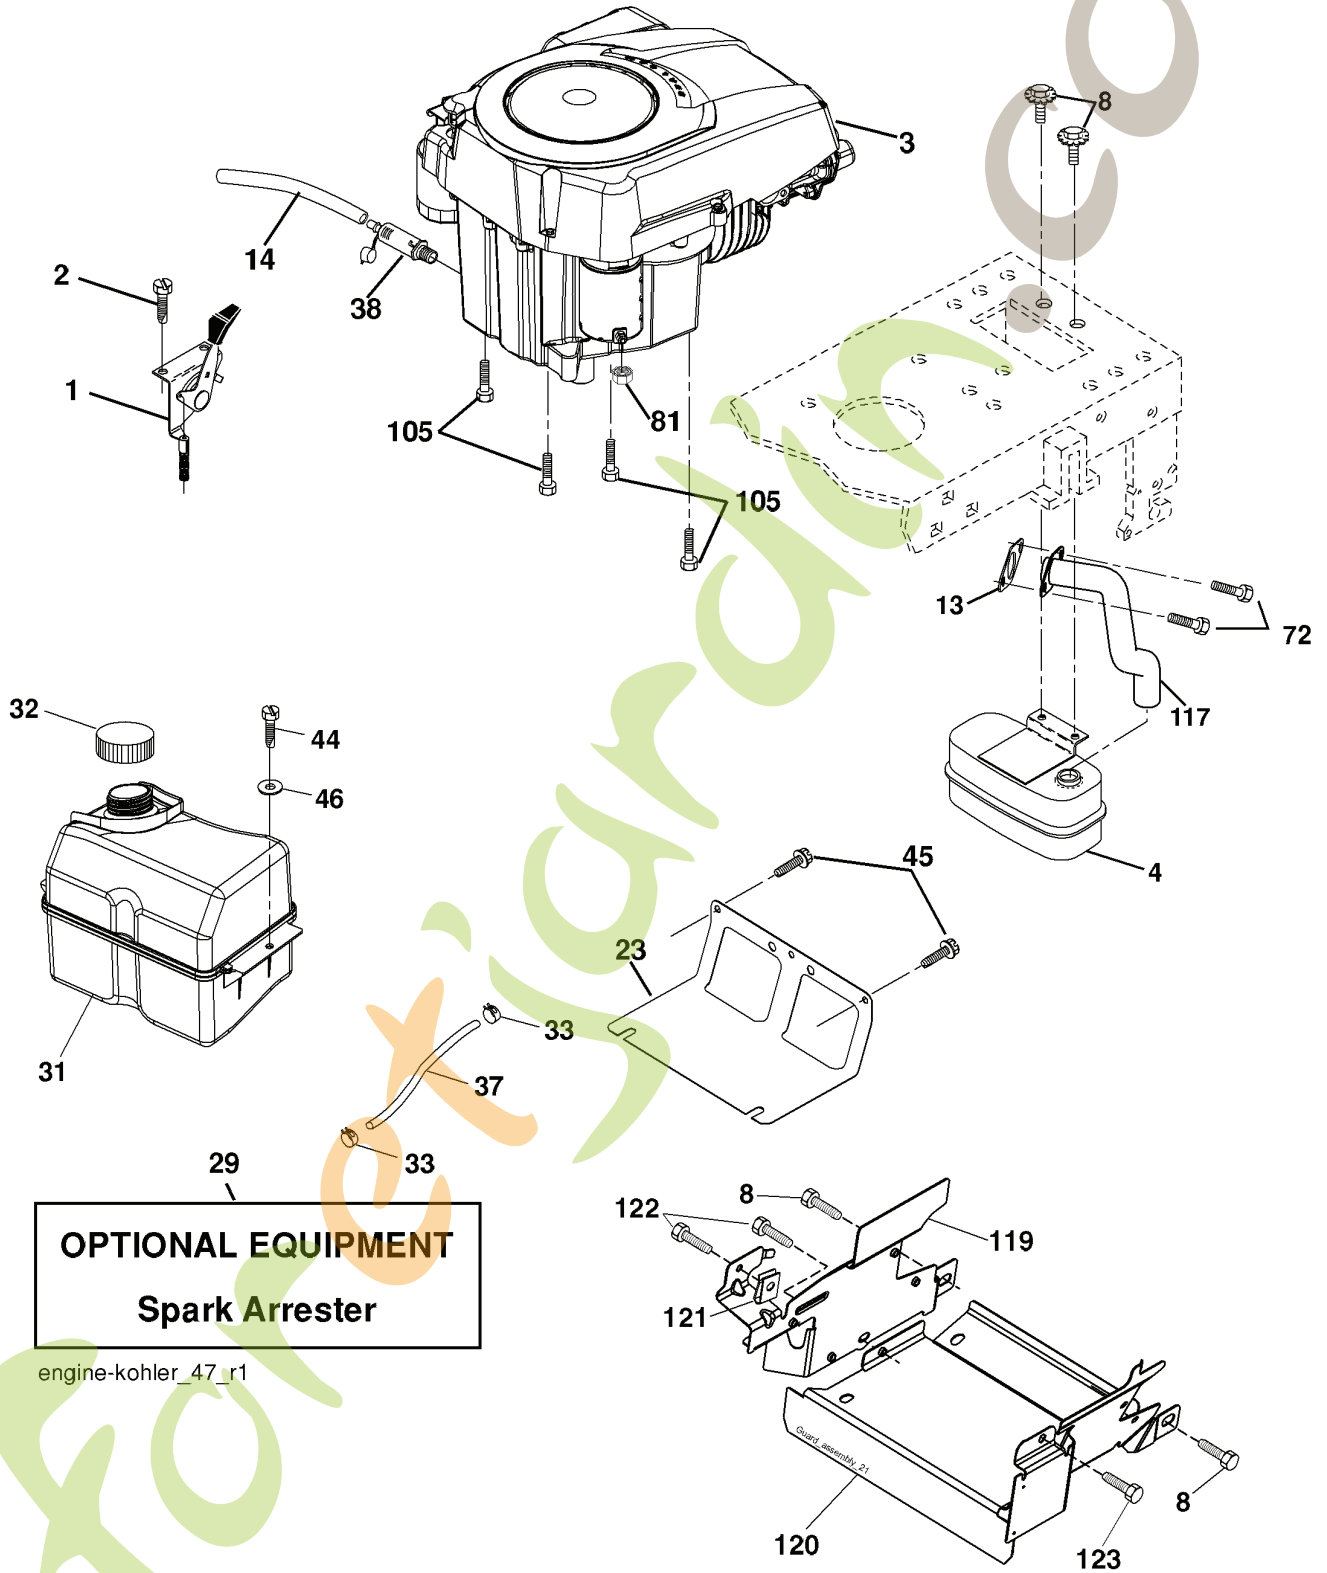

REF.	PART NO.	DESCRIPTION	REMARK
1	532163465	BATTERY	
2	874760412	BOLT	
16	532176138	MICRO SWITCH	
21	532400252	HARNES	
22	532004152	BULB	
24	532124780	CABLE	
25	532165987	CABLE	
26	532175158	FUSE	
27	873510400	NUT	
28	532127725	CABLE	
29	532192749	SWITCH.SEAT.DP W/RAMPS	
30	532193350	IGNITION MODULE	
33	532411935	KEY	
34	532110712	SWITCH	
40	532197434	CABLE ASSY	
41	871110408	BOLT	
42	532131563	COVER	
43	532192507	SOLENOID	
48	532140844	ADAPTER	
50	532174651	SWITCH	
52	532141940	WIRE	
58	532169419	BUZZER	
59	532180379	SWITCH FBI	
66	817490608	SCREW	
79	532175242	HOLDER	
81	532109748	RELAY	
92	532196615	CABLE ASSY	
93	532192540	SCREW	
94	532191834	MODULE.REVERSE.ROS	

forretjardin.com

**TRACTOR - - MODEL NO. CT151 (96061018005) PRODUCT NO. 960 61 01-80
ENGINE**

OPTIONAL EQUIPMENT
Spark Arrester

engine-kohler_47_r1