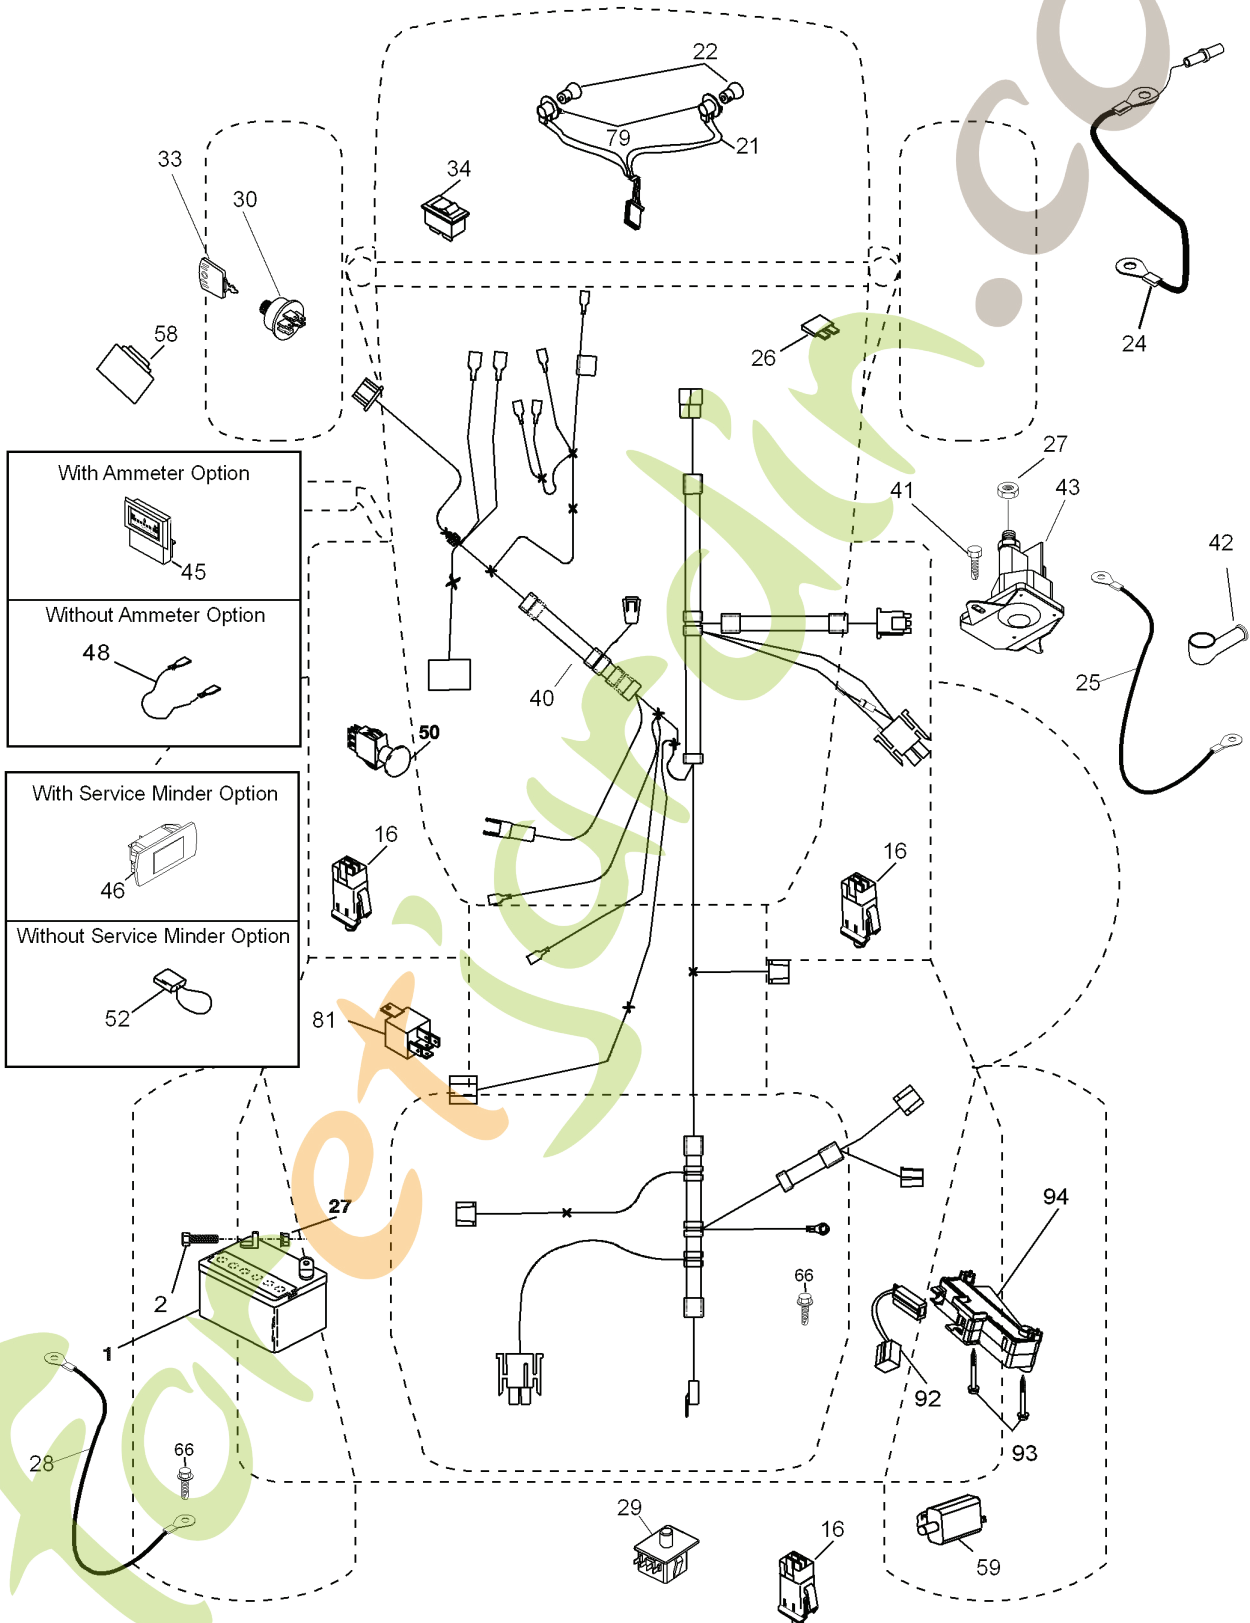

REF.	PART NO.	DESCRIPTION	REMARK
187	817580520	BOLT	
207	532169845	WASHER	
214	532175609	LEVER	
215	532410142	ROD	
243	532190736	BRACKET	
254	817000616	SCREW	
255	532175608	SHAFT	
258	532178062	CLIP	
261	532131494	PULLEY	
262	872110622	BOLT	
263	817000612	SCREW	
264	532197607	BRACKET	
266	532182061	PROTECTOR	
268	532182402	PROTECTOR	
275	819131614	WASHER	
279	872110616	BOLT	
292	532400271	SPACER	
295	532179114	PULLEY	

For et Jardin.com

TRACTOR - - MODEL NO. CT151 (96061018005) PRODUCT NO. 960 61 01-80 ELECTRICAL

C03