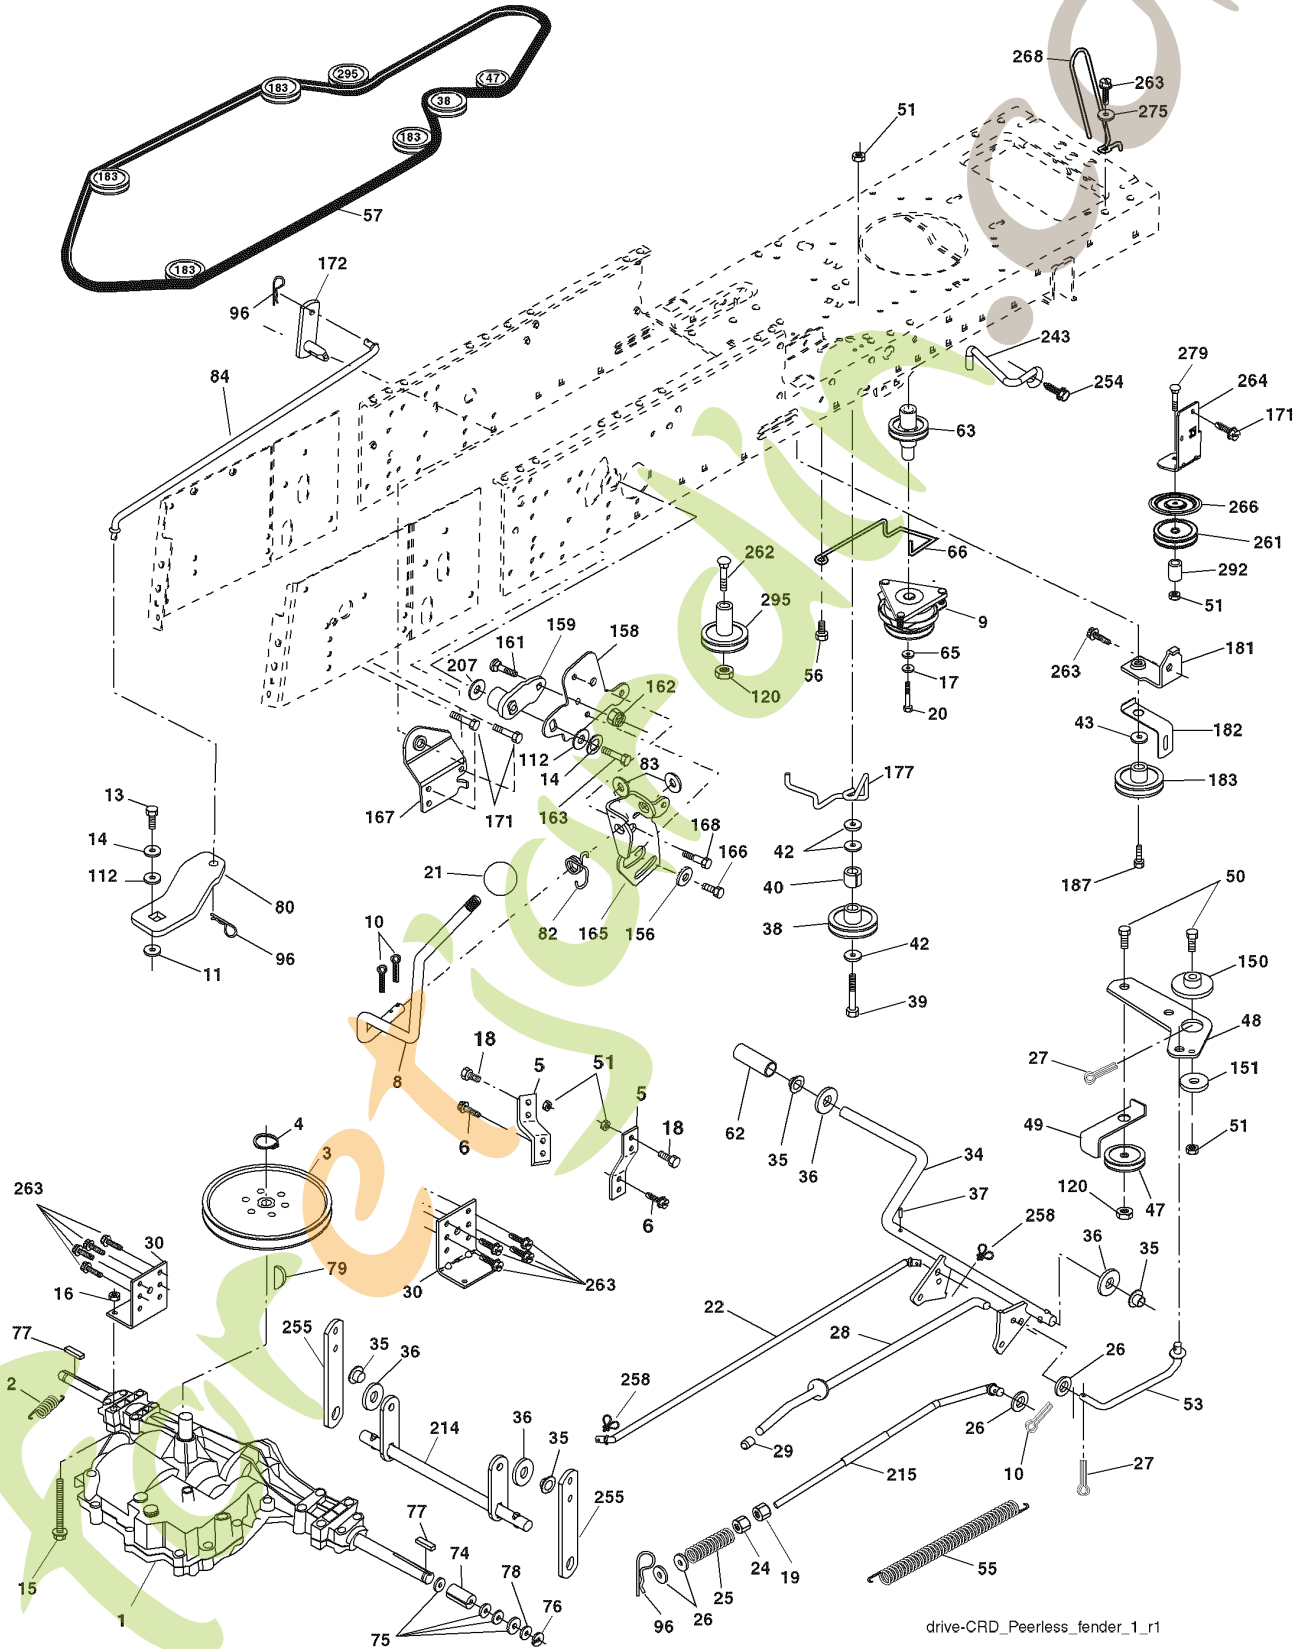

REPAIR PARTS

TRACTOR- -MODEL NO. CT151 (96061017901) PRODUCT NO. 960 61 01-79
DRIVE

REF.	PART NO.	DESCRIPTION	REMARK
2	532146682	SPRING	
3	532165999	PULLEY	
4	812000028	CLIP	
5	532121520	BRACKET	
6	817060512	SCREW	
8	532192706	LEVER	
9	532198143	CLUTCH	
10	876020416	SPLIT PIN	
11	532105701	WASHER	
13	874550412	BOLT	
14	810040400	WASHER	
15	874490544	SCREW	
16	873800500	LOCK NUT	
17	532126197	WASHER	
18	874780616	BOLT	
19	873800600	NUT	
20	532173937	BOLT	
21	532121274	KNOB	
22	532175607	ROD	
24	873350600	NUT	
25	532106888	SPRING	
26	819131316	WASHER	
27	876020412	SPLIT PIN	
28	532175765	SHAFT	
29	532124236	PLUNGER	
30	532174973	BRACKET	
34	532175578	SHAFT	
35	532120183	BEARING	
36	819211616	WASHER	
37	532124963	PIN RETAINING SCREW	
38	532165936	PULLEY	
39	874760644	BOLT	
40	532124965	SPACER	
42	819131312	WASHER	
43	819111012	WASHER	
47	532127783	PULLEY	
48	532154407	GUIDE	
49	532123205	BELT GUIDE	
50	872110612	BOLT	
51	873680600	NUT	
53	532199652	TIGE DE TENSION POULIE	
55	532105709	SPRING	
56	817060620	SCREW	
57	532165631	BELT	
62	532124872	PEDAL RUBBER	
63	532180397	PULLEY	
65	810040700	WASHER	
66	532154778	TENSIONER	
74	532137057	SPACER	
75	532121749	WASHER	
76	812000001	RETAINER RING	
77	532123583	KEY	
78	532121748	WASHER	
79	532125096	WOODRUFF KEY	
80	532145090	LEVER	
82	532165711	SPRING	
83	819171216	WASHER	
84	532165621	LINK	
96	532124788	RETAINER RING	
112	819091210	WASHER	
120	873900600	NUT	
150	532165850	BUSHING	
151	819133210	WASHER	
156	532166002	WASHER	
158	532165589	BRACKET	
159	532183900	LEVER	
161	872140406	BOLT	
162	873680400	NUT	
163	874780416	BOLT	
165	532165623	BRACKET	
166	817490510	SCREW	
167	532165588	BRACKET	
168	532165492	BOLT	
171	817490608	SCREW	
172	532165635	SHAFT	
177	532165932	HOLDER	
181	532180211	BRACKET	
182	532182682	BELT GUIDE	

existant.com