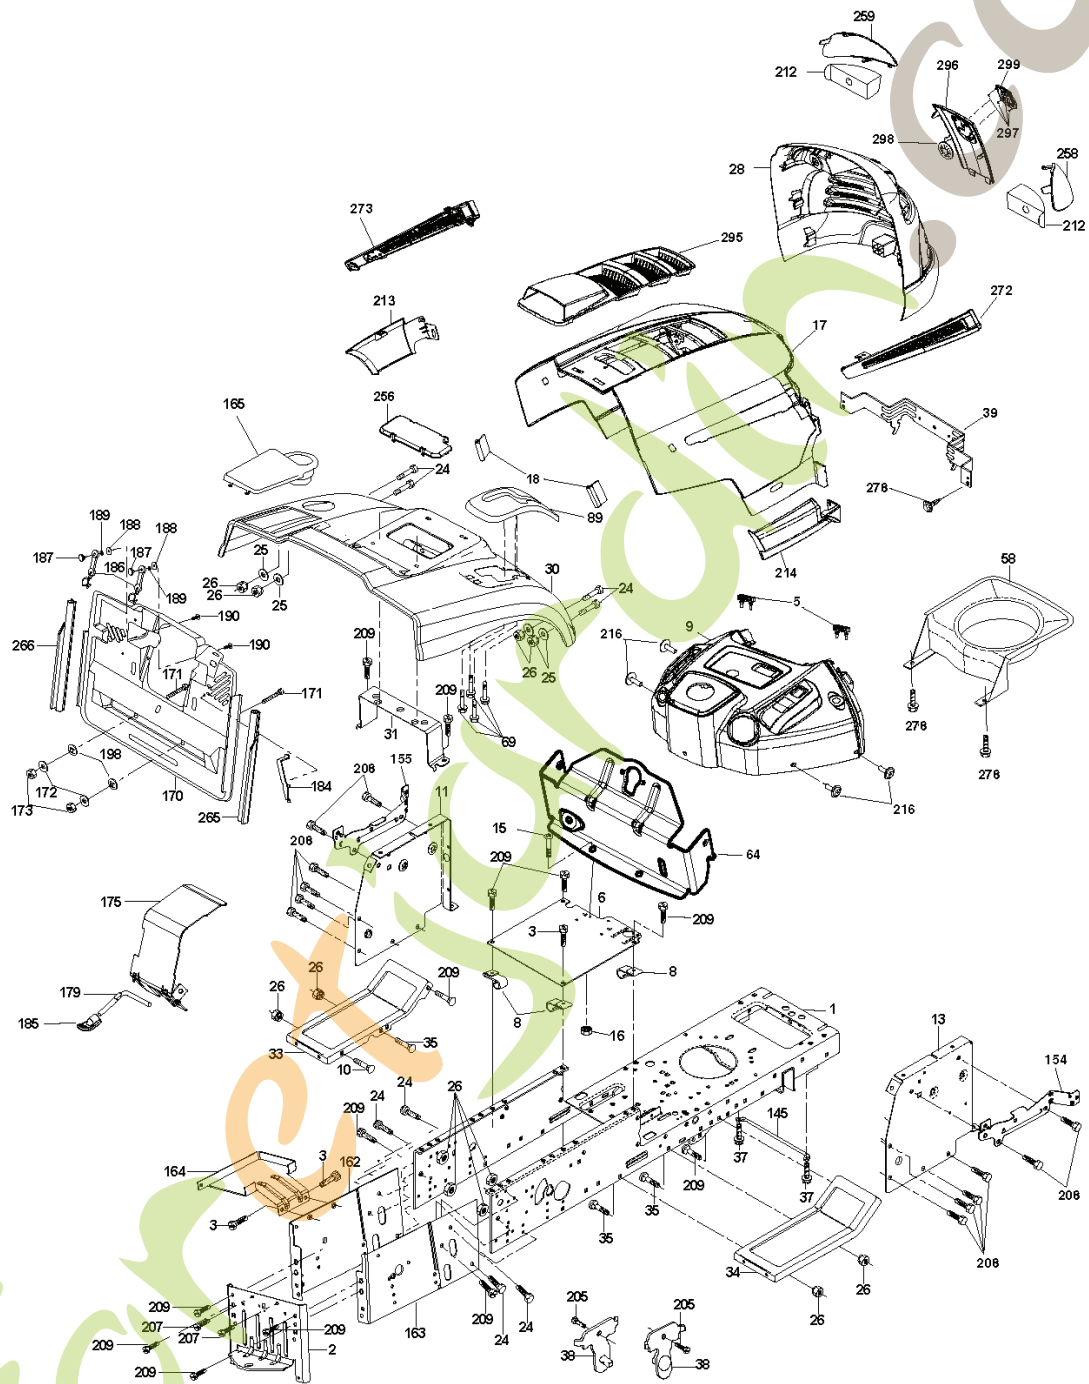

chassis-husqy_pl.it_CRD_11

REF.	PART NO.	DESCRIPTION	REMARK
1	532174620	CHASSIS	
2	532180384	DRAWBAR	
3	817060612	SCREW	
5	532404742	DAMPING PIECE	
6	532184419	PLATE	
8	532126471	CLIP	
9	532409467	PANEL	
10	872140608	BOLT	
11	532174996	DASHBOARD	
13	532172106	DASH	
15	874180512	SCREW	
16	873510500	NUT	
17	532411073	HOOD	
18	532184921	BUMPER	
24	874780616	BOLT	
25	819131312	WASHER	
26	873800600	NUT	
28	532406667	FRONT COVER	
30	532197376	GUARD	
31	532165156	BRACKET	
33	532181057	FOOTREST	
34	532181058	FOOTREST	
35	872110606	BOLT	
37	817490508	SCREW	
38	532181748	BRACKET	
39	532407807	BRACKET	
58	532407537	AIR CONDUCTOR	
64	532408127	PANEL	
69	532142432	SCREW	
89	532197407	CONSOLE	
145	532156524	SHAFT	
154	532408122	BRACKET	
155	532408123	BRACKET	
162	532180382	BRACKET	
163	532180383	BRACKET	
164	532165605	SUPPORT	
165	532181100	COVER	
170	532199488	COVER	
171	872140620	BOLT	
172	819132016	WASHER	
173	873510600	NUT	
175	532188203	DOOR TRAP	
179	532188202	ROD PIVOT FBI	
184	532174662	BRACKET	
185	532181101	KNOB	
186	532160793	LATCH	
187	532125004	NUT	
188	819061216	WASHER	
189	810071000	WASHER	
190	871081010	SCREW	
198	532168937	WASHER	
205	817490608	SCREW	
207	817670508	SCREW	
208	817670608	SCREW	
209	817000612	SCREW	
212	532406665	INSERT	
213	532411077	FENDER	
214	532411076	FENDER	
216	817670412	SCREW	
256	532181361	COVER	
258	532411078	LENS	
259	532411079	LENS	
265	532185704	SEALING	
266	532185703	SEALING	
272	532411074	AIR CONDUCTOR	
273	532411075	AIR CONDUCTOR	
278	532191611	SCREW	
295	532411116	AIR CONDUCTOR	
296	532411119	FRONT COVER	
297	532199145	CLIP	
298	532110452	NUT	
299	532405012	LOGOTYPE	
--	532411115	PLUG