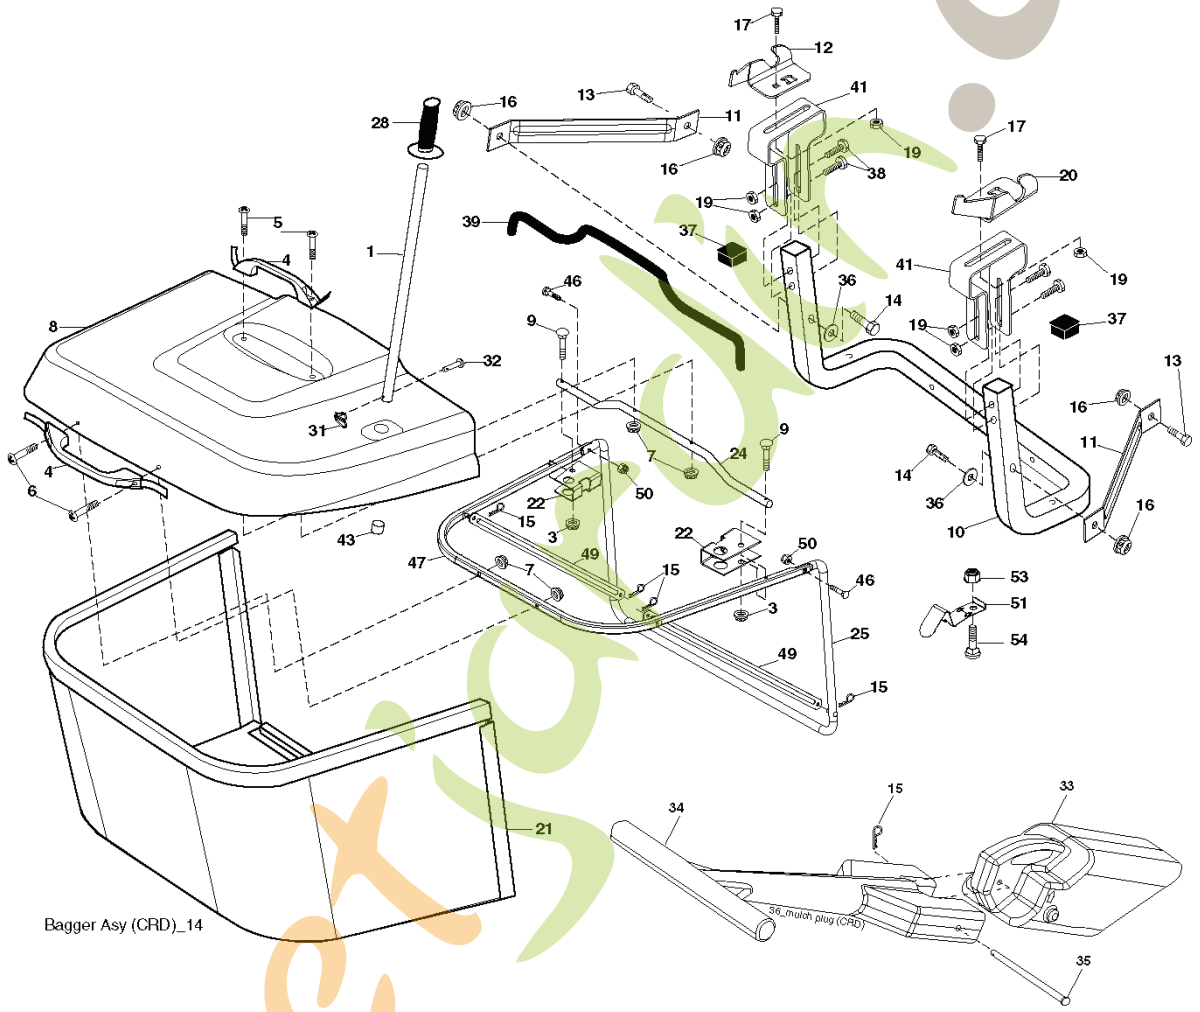

Bagger Asy (CRD)_14

REF.	PART NO.	DESCRIPTION	REMARK
1	532165249	ROD	
3	532123976	LOCKNUT	
4	532169916	HANDLE	
5	874981024	SCREW	
6	874981032	SCREW	
7	873401000	NUT	
8	532181095	COVER	
9	872140418	BOLT	
10	532181282	TUBE	
11	532165719	ROD	
12	532188848	BRACKET	
13	874760612	BOLT	
14	874520636	BOLT	
16	873900600	NUT	
15	532124670	RETAINER RING	
17	872140506	BOLT	
19	873900500	NUT	
20	532188847	BRACKET	
21	532406180	COLLECTION BAG	
22	532165781	CLAMP	
24	532165783	FRAME	
25	532193705	PIPE	
28	532165787	HANDLE	
31	532169484	PIN	
32	532126875	RIVET	
33	532165571	PLUG	
34	532165570	HANDLE	
35	532165572	PIN RETAINING SCREW	
36	819132012	WASHER	
37	532175401	PLUG	
38	872010520	BOLT	
39	532180985	SEAL	
41	532169683	BRACKET	
43	532174083	PLUG	
46	872110510	BOLT	
47	532193704	PIPE	
49	532193305	ROD	
50	873800500	LOCK NUT	
51	532199903	LATCH	
53	873510400	NUT	
54	872140406	BOLT	
	PART NO.		REMARK

forretjardir.com