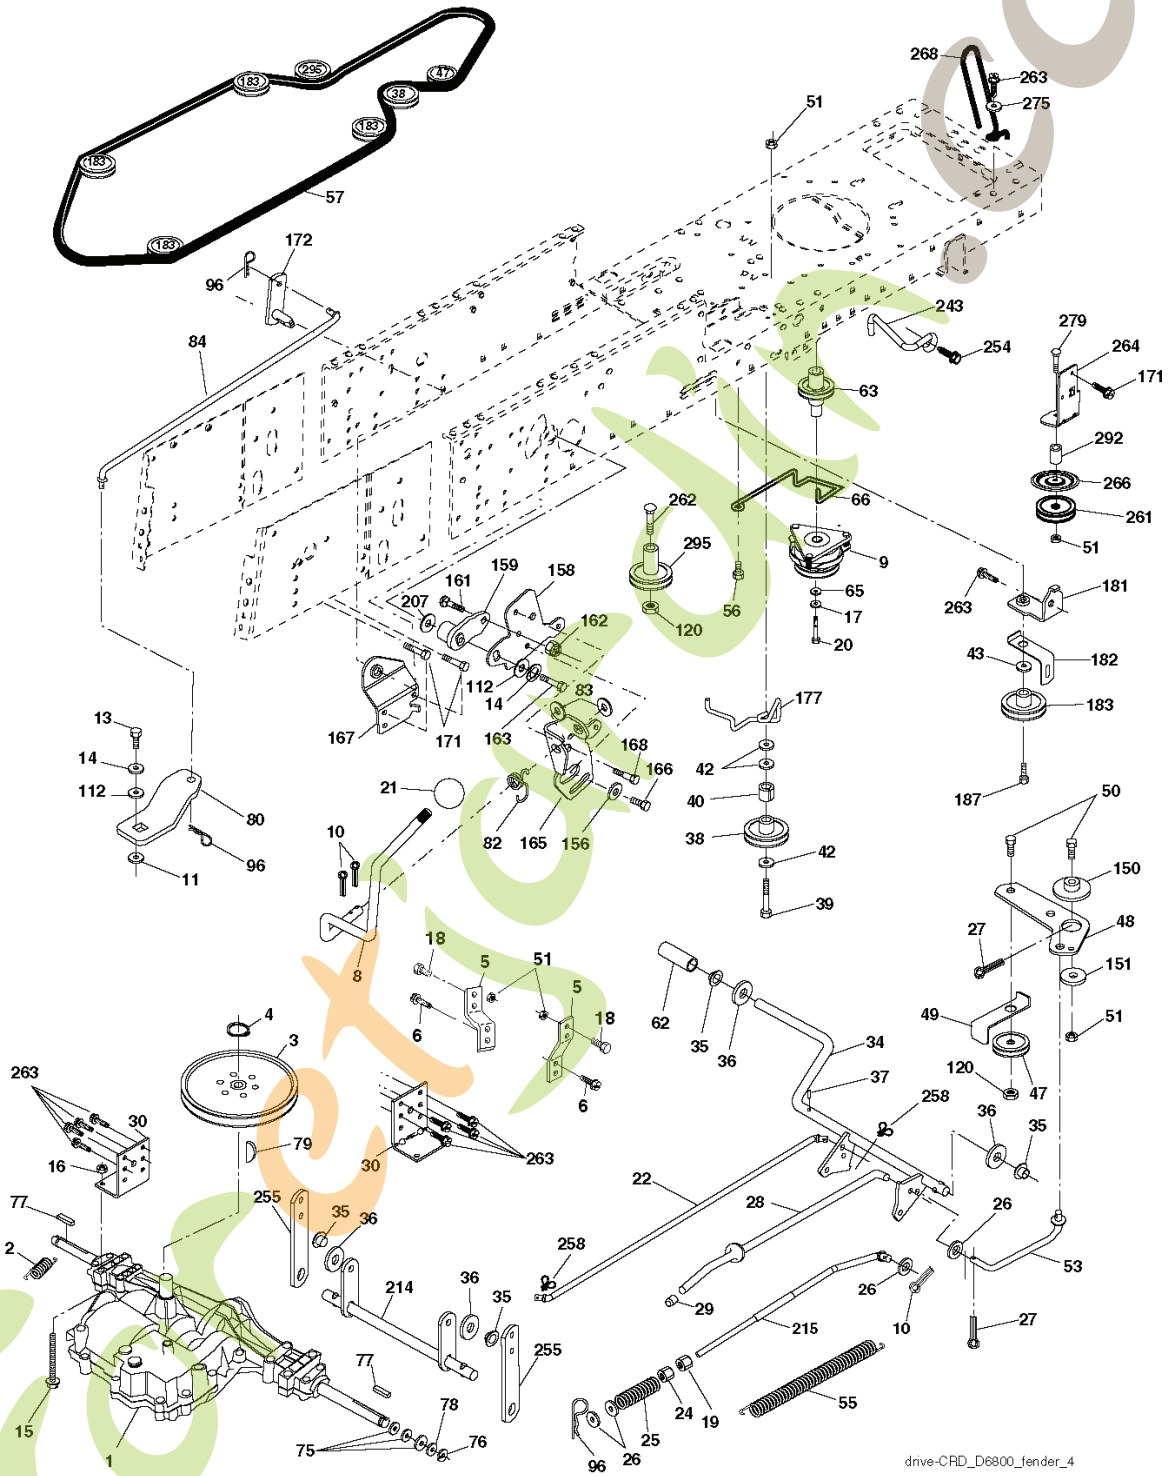

REF.	PART NO.	DESCRIPTION	REMARK
1	532412241	DECAL	
2	532400389	LABEL	
3	532402832	LABEL	
4	532409724	DECAL	
5	532404484	LABEL	
6	532196841	DECAL	
8	532159737	DECAL	
10	532145005	DECAL	
11	532182166	DECAL	
12	532180432	DECAL	
14	532159736	DECAL	
15	532196842	DECAL	
17	532140837	DECAL	
21	532166286	DECAL	
-	532138311	DECAL	
-	532181916	PROTEGE*RPL.PAR 532179768418	
-	532181917	PROTEGE*RPL.PAR 532179769418	
-	532411943	OPERATOR'S MANUAL	

ForêtJardin.com