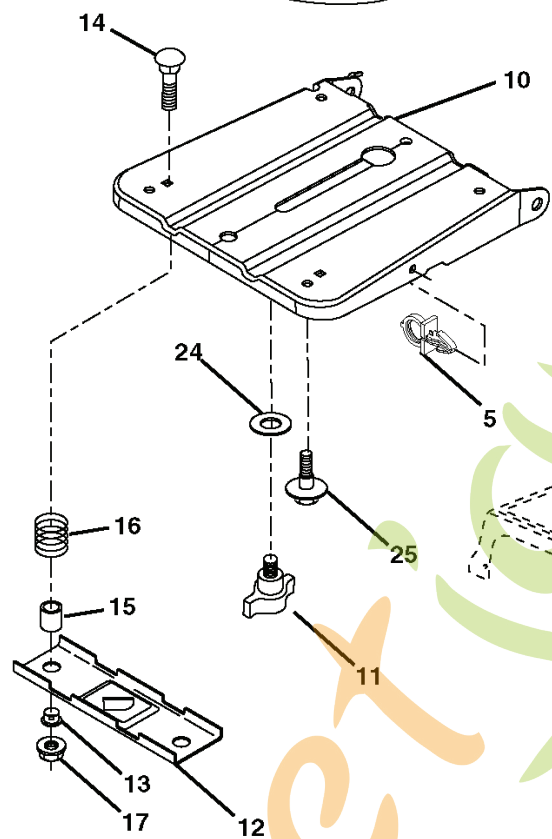

seat_lt.knob_7(CRD)

REF.	PART NO.	DESCRIPTION	REMARK
1	532190120	SIEGE CONDUCTEUR	
2	532140551	BRACKET	
3	871110616	SCREW	
4	819131610	WASHER	
5	532145006	CLIP	
6	873800600	NUT	
7	532124181	SPRING	
8	817000616	SCREW	
9	819131614	WASHER	
10	532195530	BERCEAU DE SIEGE CONDUCTEUR	
11	532166369	WING NUT	
12	532174648	BRACKET	
13	532121248	BUSHING	
14	872050412	BOLT	
15	532134300	SPACER	
16	532121250	SPRING	
17	532123976	LOCKNUT	
21	532171852	BOLT	
22	873800500	LOCK NUT	
24	819171912	WASHER	
25	532127018	BOLT	

ForêtJardin.com