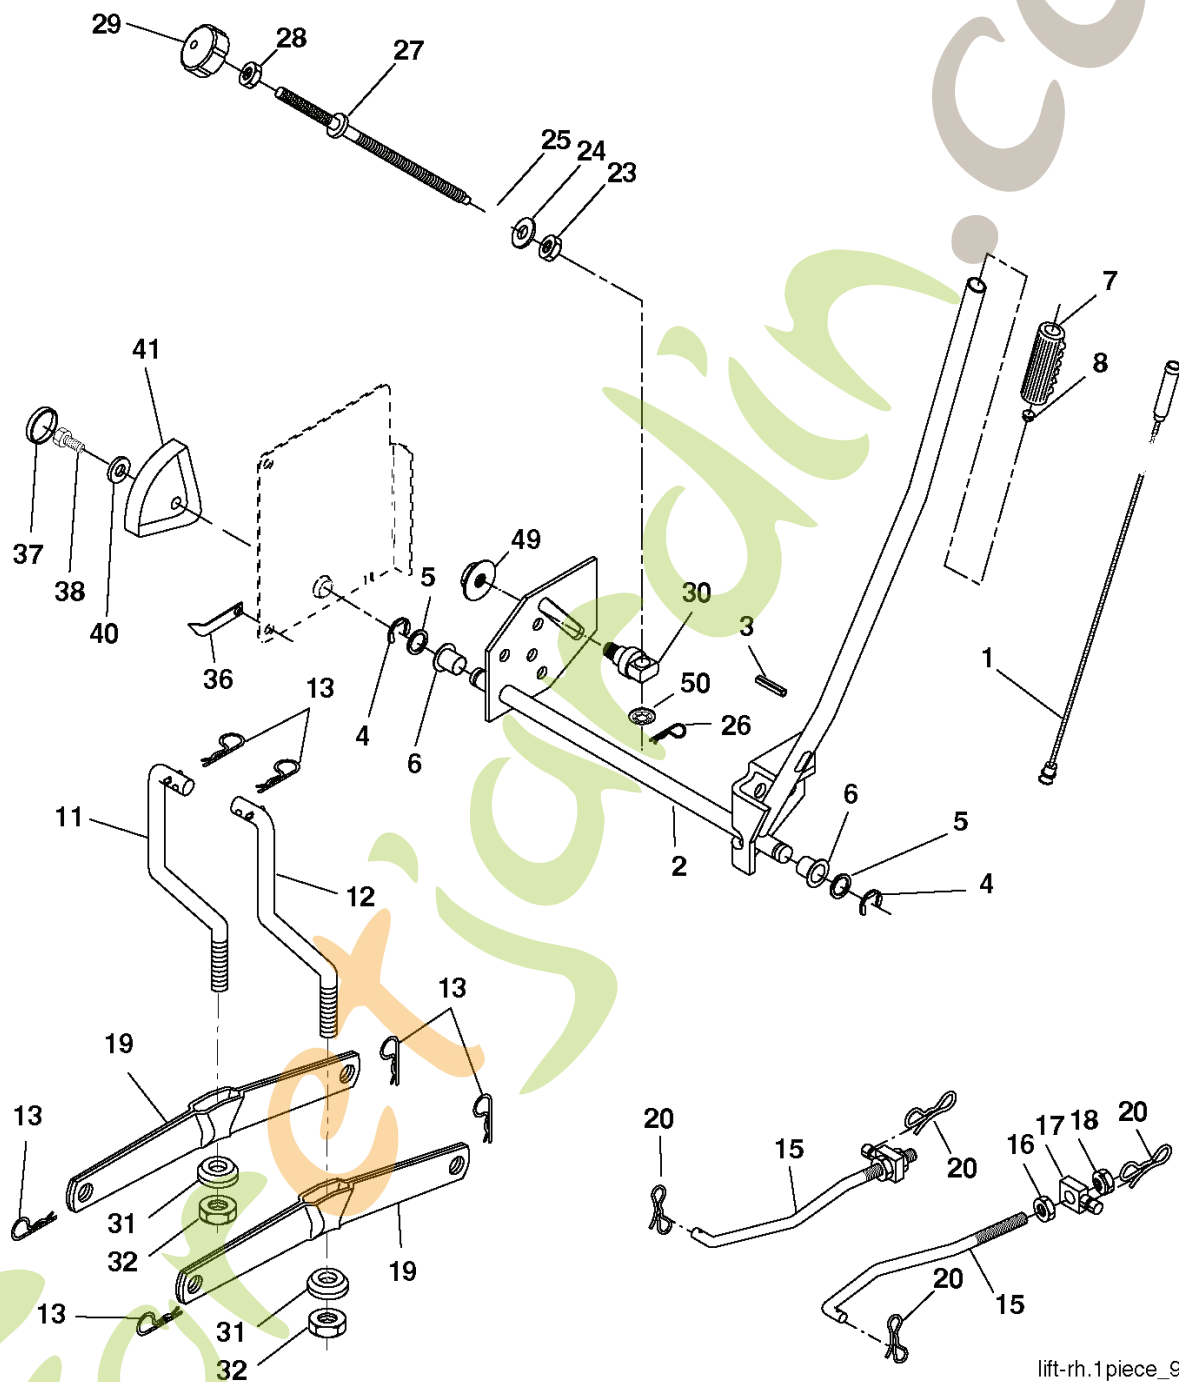

lift-rh.1piece_9

REF.	PART NO.	DESCRIPTION	REMARK
1	532159460	WIRE	
2	532159471	LEVER	
3	532105767	PIN RETAINING SCREW	
4	812000002	RETAINER RING	
5	819211621	WASHER	
6	532120183	BEARING	
7	532125631	HANDLE	
8	532122365	PLUG	
11	532165829	ROD	
12	532165831	ROD	
13	532124670	RETAINER RING	
15	532173288	LINK	
16	873350800	NUT	
17	532175689	BRACKET	
18	873800800	NUT	
19	532139868	LEVER	
20	532194209	SPRING	
23	532110807	NUT	
24	819131016	WASHER	
25	532164024	SPRING	
26	532169484	PIN	
27	532164543	ROD	
28	873350600	NUT	
29	532138057	KNOB	
30	532150233	TRUNNION	
31	532169865	BEARING	
32	873540600	NUT	
36	532155097	INDICATOR	
37	532123935	PLUG	
38	817060516	SCREW	
40	819112410	WASHER	
41	532123934	INDICATOR	
49	532145212	NUT	
50	532110452	NUT	

forretjardin.com