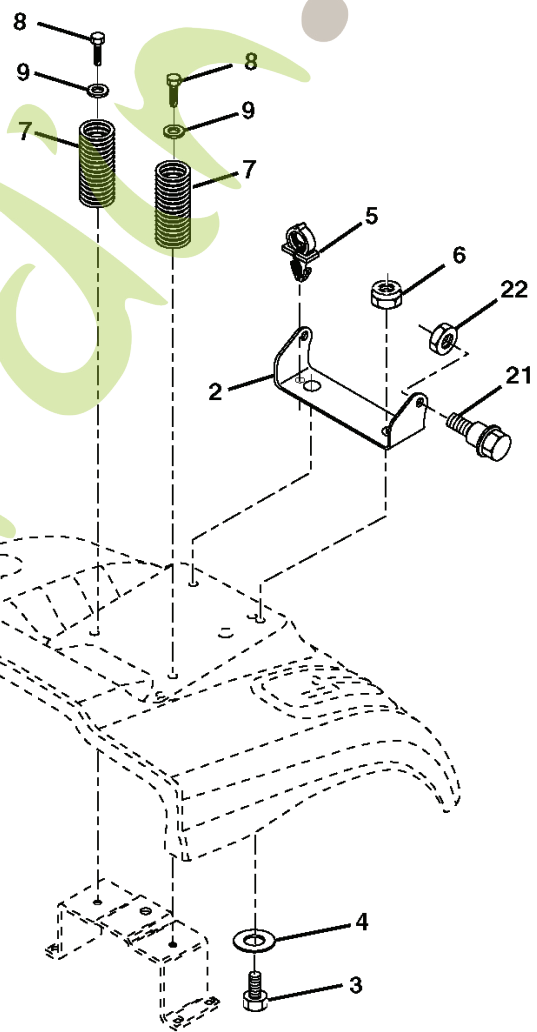

seat_lt.knob_7(CRD)

REF.	PART NO.	DESCRIPTION	REMARK
1	532190120	SIEGE CONDUCTEUR	
2	532140551	BRACKET	
3	871110616	SCREW	
4	819131610	WASHER	
5	532145006	CLIP	
6	873800600	NUT	
7	532124181	SPRING	
8	817000616	SCREW	
9	819131614	WASHER	
10	532195530	BERCEAU DE SIEGE CONDUCTEUR	
11	532166369	WING NUT	
12	532174648	BRACKET	
13	532121248	BUSHING	
14	872050412	BOLT	
15	532134300	SPACER	
16	532121250	SPRING	
17	532123976	LOCKNUT	
21	532171852	BOLT	
22	873800500	LOCK NUT	
24	819171912	WASHER	
25	532127018	BOLT	

ForêtJardin.com