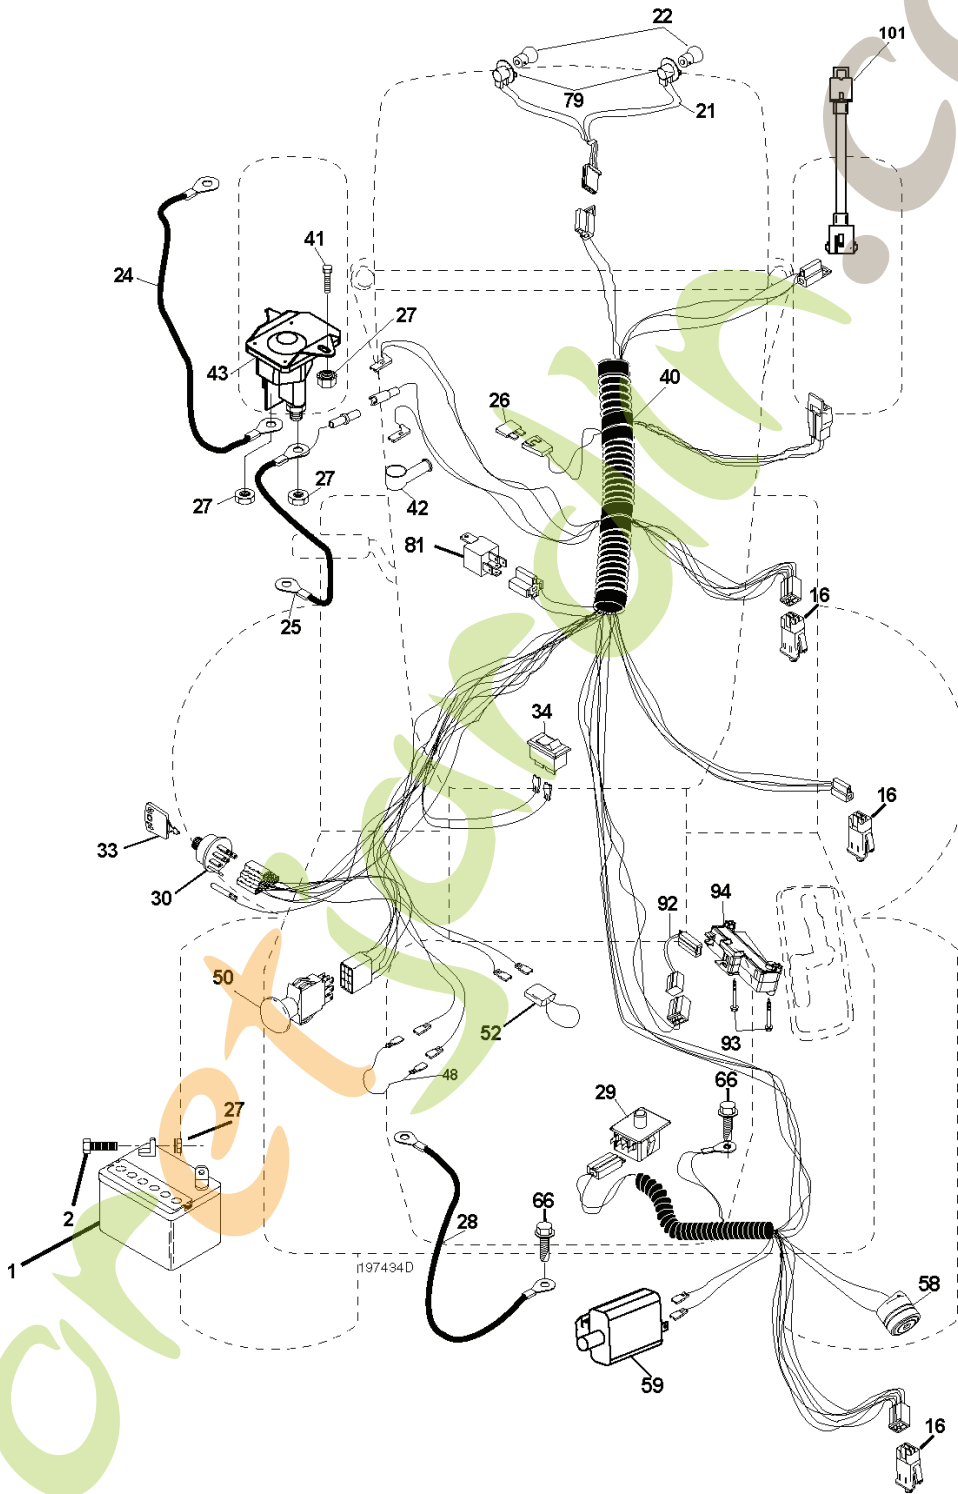

REF.	PART NO.	DESCRIPTION	REMARK
183	532199532	PULLEY	
187	817580520	BOLT	
207	532169845	WASHER	
214	532175609	LEVER	
215	532199580	ROD	
243	532190736	BRACKET	
254	817000616	SCREW	
255	532175608	SHAFT	
258	532178062	CLIP	
261	532131494	PULLEY	
262	872110622	BOLT	
263	817000612	SCREW	
264	532197607	BRACKET	
266	532182061	PROTECTOR	
268	532182402	PROTECTOR	
275	819131614	WASHER	
279	872110616	BOLT	
292	532400271	SPACER	
295	532179114	PULLEY	

Forretjardin.com