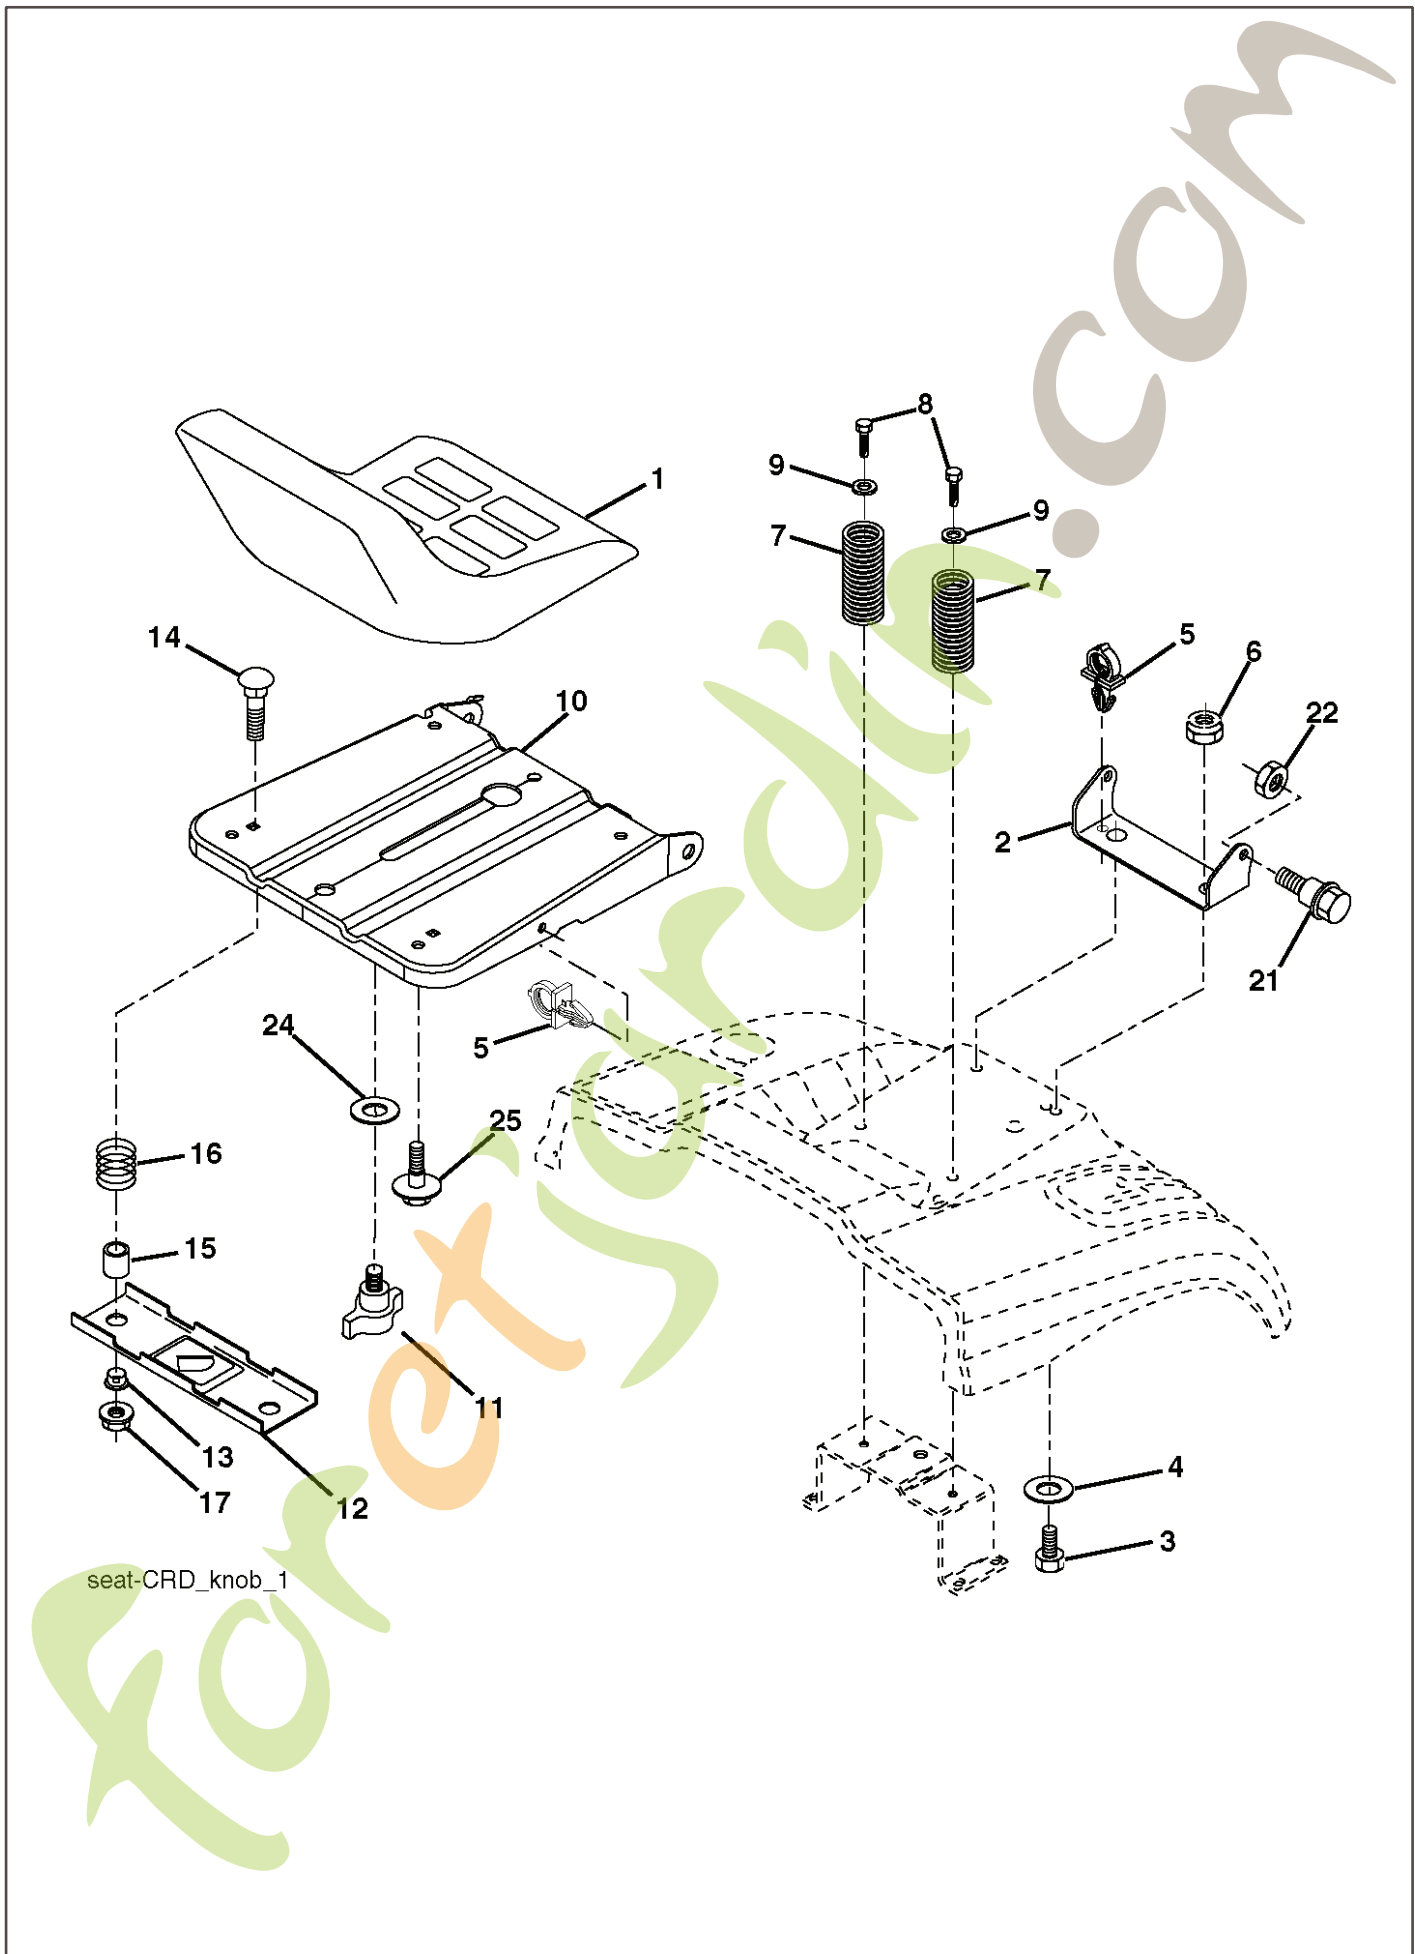

REF.	PART NO.	DESCRIPTION	REMARK	QTY.	KIT
1	532404981	PLUNGE		1	
2	532159471	LEVER		1	
3	532105767	PIN RETAINING SCREW		1	
4	812000002	RETAINER RING		1	
5	819211621	WASHER		1	
6	532120183	BEARING		1	
7	532125631	HANDLE		1	
8	532122365	PLUG		1	
11	532165829	ROD		1	
12	532165831	ROD		1	
13	532124670	RETAINER RING		1	
15	532173288	LINK		1	
16	873350800	NUT		1	
17	532175689	BRACKET		1	
18	873800800	NUT		1	
19	532139868	LEVER		1	
20	532194209	SPRING		1	
23	532110807	NUT		1	
24	819131016	WASHER		1	
25	532164024	SPRING		1	
26	532169484	PIN		1	
27	532164543	ROD		1	
28	873350600	NUT		1	
29	532138057	KNOB		1	
30	532150233	TRUNNION		1	
31	532169865	BEARING		1	
32	873540600	NUT		1	
36	532155097	INDICATOR		1	
37	532123935	PLUG		1	
38	817060516	SCREW		1	
40	819112410	WASHER		1	
41	532123934	INDICATOR		1	
49	532145212	NUT		1	
50	532110452	NUT		1	

PTO SWITCH

POSITION	CIRCUIT
OFF	C + G, B + H
ON	C + F, B + E, A + D

NON-REMOVABLE CONNECTIONS

REMOVABLE CONNECTIONS

---

ForêtJardin.com

seat-CRD\_knob\_1

REF.	PART NO.	DESCRIPTION	REMARK	QTY.	KIT
1	532190120	SIEGE CONDUCTEUR		1	
2	532140551	BRACKET		1	
3	871110616	SCREW		1	
4	819131610	WASHER		1	
5	532145006	CLIP		1	
6	873800600	NUT		1	
7	532124181	SPRING		1	
8	817000616	SCREW		1	
9	819131614	WASHER		1	
10	532195530	BERCEAU DE SIEGE CONDUCTEUR		1	
11	532166369	WING NUT		1	
12	532174648	BRACKET		1	
13	532121248	BUSHING		1	
14	872050412	BOLT		1	
15	532134300	SPACER		1	
16	532121250	SPRING		1	
17	532123976	LOCKNUT		1	
21	532171852	BOLT		1	
22	873800500	LOCK NUT		1	
24	819171912	WASHER		1	
25	532127018	BOLT		1	