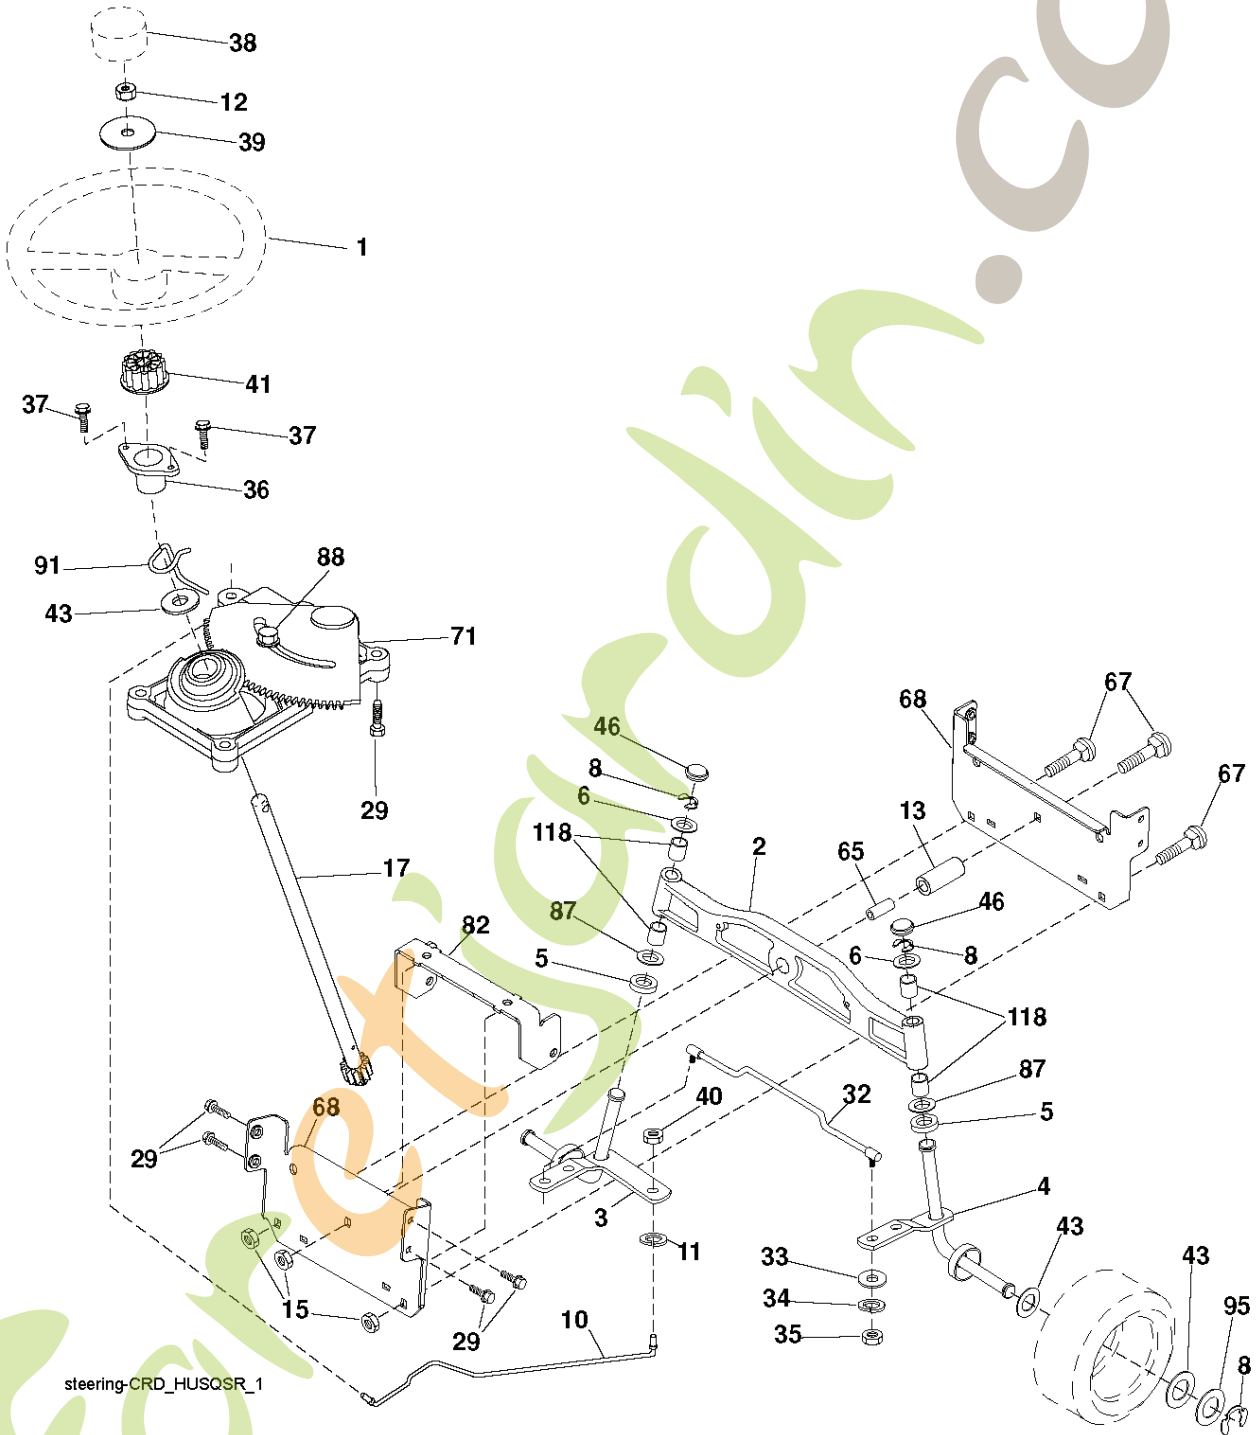

steering-CRD_HUSQSR_1

REF.	PART NO.	DESCRIPTION	REMARK	QTY.	KIT
1	532416480	STEERING WHEEL		1	
2	532193542	AXLE		1	
3	532169840	SPINDLE		1	
4	532169839	SPINDLE		1	
5	532124931	WASHER		1	
6	532121748	WASHER		1	
8	812000029	RETAINER RING		1	
10	532175121	ROD		1	
11	810040600	WASHER		1	
13	532136518	PIPE		1	
15	532145212	NUT		1	
17	532190753	ROD		1	
29	817000612	SCREW		1	
32	532171888	ROD		1	
33	819111216	WASHER		1	
34	810040500	WASHER		1	
35	873540500	NUT		1	
36	532155099	BUSHING		1	
37	532152927	SCREW		1	
38	532415987	KNOB		1	
39	819113812	WASHER		1	
40	873540600	NUT		1	
41	532186737	ADAPTER		1	
42	532411139	STEERING COLUMN TUBE		1	
43	532121749	WASHER		1	
44	532190752	SHAFT		1	
46	532121232	HUB CAP		1	
65	532414736	SPACER		1	
67	872110618	BOLT		1	
68	532169827	SHAFT		1	
71	532175146	STEERING GEAR		1	
82	532199978	SUPPORT ESSIEU AVANT		1	
87	532173966	WASHER		1	
88	532175118	BOLT		1	
91	532175553	SPRING		1	
95	532188967	WASHER		1	
97	874780564	BOLT		1	
118	532406013	BEARING		1	

forretjandn.com