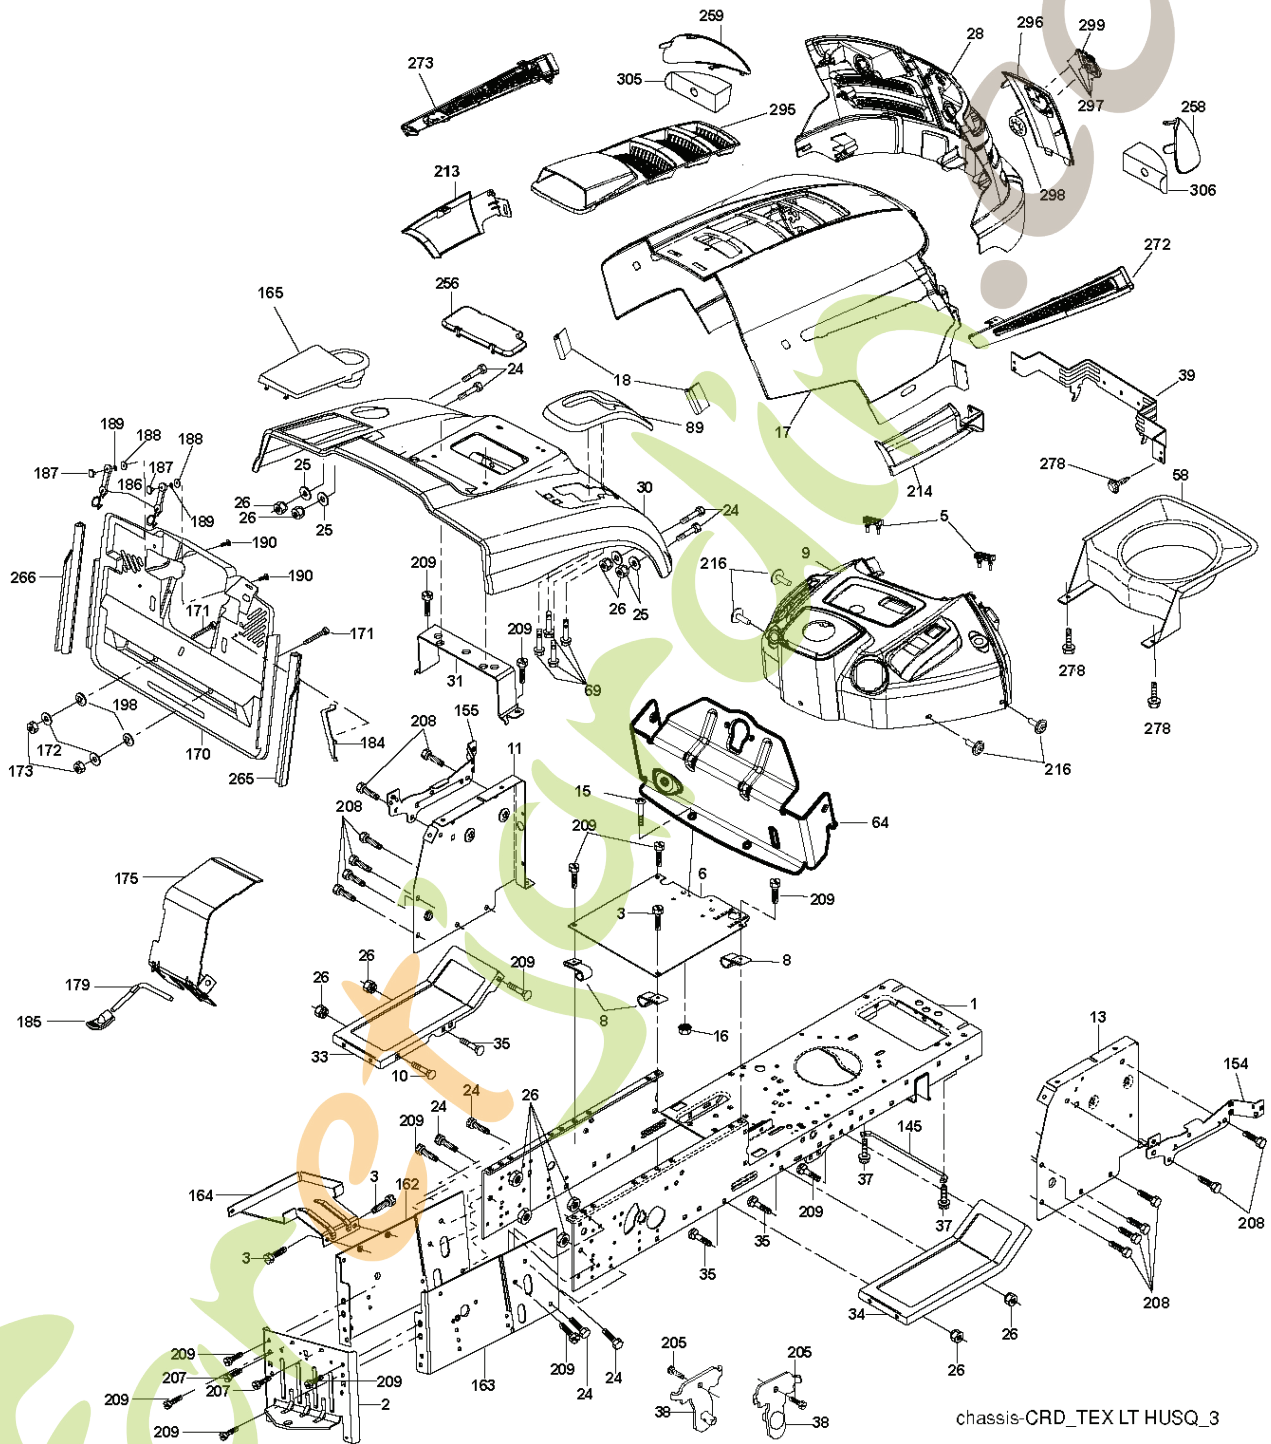

# SPARE PARTS LIST

For parts and more information visit [Foretjardin.com](http://Foretjardin.com)

REF.	PART NO.	DESCRIPTION	REMARK	QTY.	KIT
1	532174620	CHASSIS		1	
2	532180384	DRAWBAR		1	
3	817060612	SCREW		1	
5	532407590	DAMPING PIECE		1	
6	532184419	PLATE		1	
8	532126471	CLIP		1	
9	532409467	PANEL		1	
10	872140608	BOLT		1	
11	532174996	DASHBOARD		1	
13	532172106	DASH		1	
15	874180512	SCREW		1	
16	873510500	NUT		1	
17	532411073	HOOD		1	
18	532404742	DAMPING PIECE		1	
24	874780616	BOLT		1	
25	819131312	WASHER		1	
26	873800600	NUT		1	
28	532406667	FRONT COVER		1	
30	532197376	GUARD		1	
31	532165156	BRACKET		1	
33	532181057	FOOTREST		1	
34	532181058	FOOTREST		1	
35	872110606	BOLT		1	
37	817490508	SCREW		1	
38	532181748	BRACKET		1	
39	532407807	BRACKET		1	
58	532407537	AIR CONDUCTOR		1	
64	532408127	PANEL		1	
69	532142432	SCREW		1	
89	532197407	CONSOLE		1	
145	532409167	ROD		1	
154	532408122	BRACKET		1	
155	532408123	BRACKET		1	
162	532180382	BRACKET		1	
163	532180383	BRACKET		1	
164	532165605	SUPPORT		1	
165	532181100	COVER		1	
170	532199488	COVER		1	
171	872140620	BOLT		1	
172	819132016	WASHER		1	
173	873510600	NUT		1	
175	532188203	DOOR TRAP		1	
179	532188202	ROD PIVOT FBI		1	
184	532174662	BRACKET		1	
185	532181101	KNOB		1	
186	532160793	LATCH		1	
187	532125004	NUT		1	
188	819061216	WASHER		1	
189	810071000	WASHER		1	
190	871081010	SCREW		1	
198	532168937	WASHER		1	
205	817490608	SCREW		1	
207	817670508	SCREW		1	
208	817670608	SCREW		1	
209	817000612	SCREW		1	
213	532411077	FENDER		1	
214	532411076	FENDER		1	
216	817670412	SCREW		1	
256	532181361	COVER		1	
258	532411078	LENS		1	
259	532411079	LENS		1	
265	532185704	SEALING		1	
266	532185703	SEALING		1	
272	532411074	AIR CONDUCTOR		1	
273	532411075	AIR CONDUCTOR		1	
278	532416358	SCREW		1	
295	532411116	AIR CONDUCTOR		1	
296	532411119	FRONT COVER		1	
297	532199145	CLIP		1	
298	532110452	NUT		1	
299	532405012	LOGOTYPE		1	
305	532406665	INSERT		1	
306	532416500	INSERT		1	
--	532411115	PLUG		1	