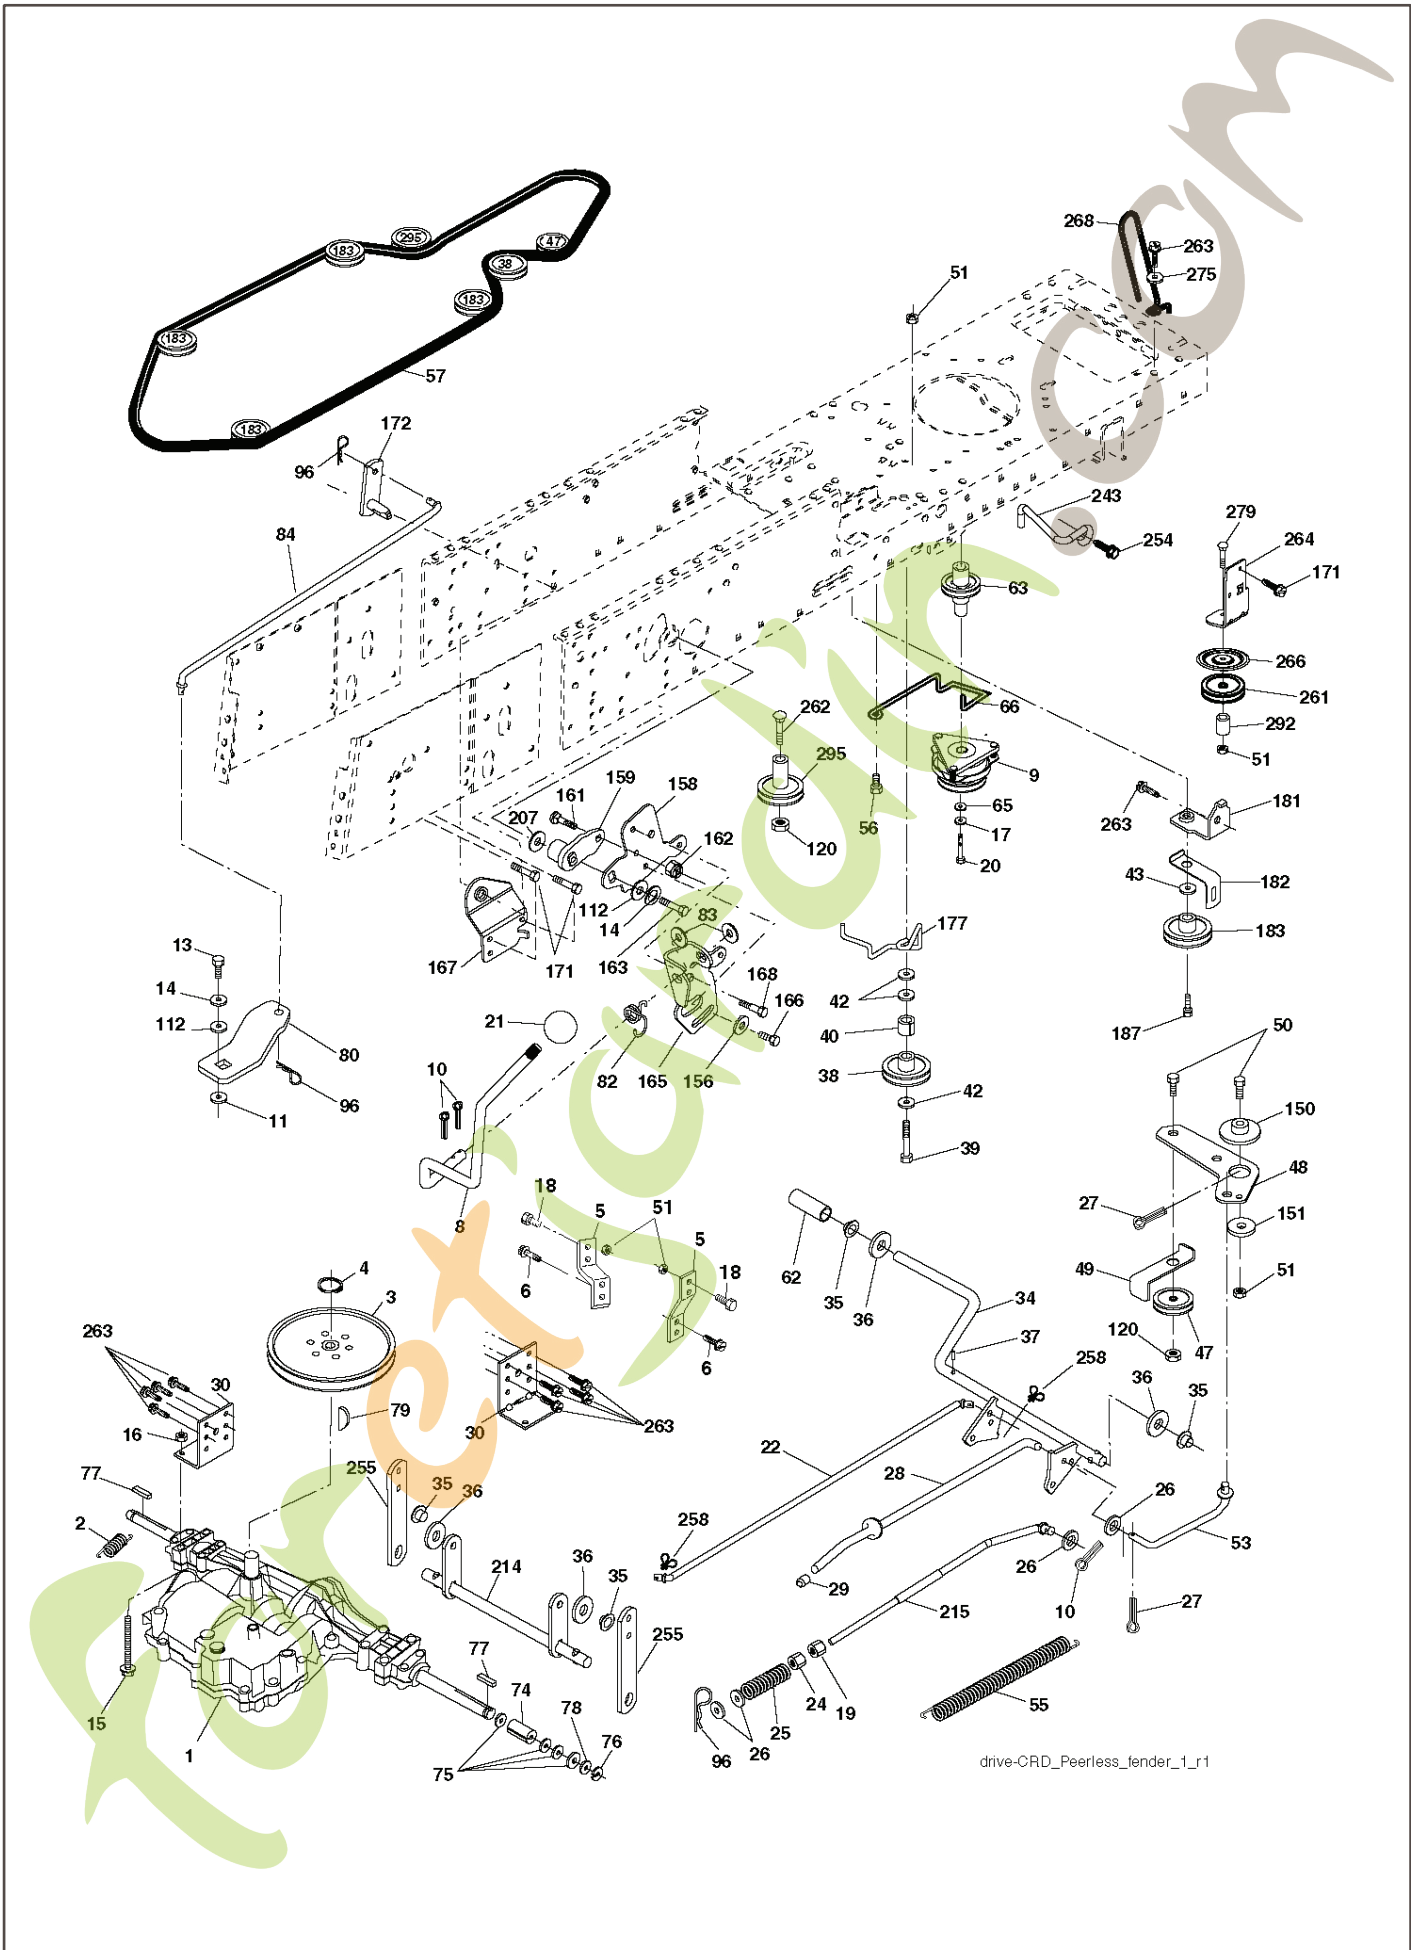

REF.	PART NO.	DESCRIPTION	REMARK	QTY.	KIT
1	583016801	TRANSAXLE.6SPCRD	Transaxle Peerless 206-546	1	
2	532146682	SPRING		1	
3	532165999	PULLEY		1	
4	812000028	CLIP		1	
5	532121520	BRACKET		1	
6	817060512	SCREW		1	
8	532192706	LEVER		1	
9	532198143	CLUTCH		1	
10	876020416	SPLIT PIN		1	
11	532105701	WASHER		1	
13	874550412	BOLT		1	
14	810040400	WASHER		1	
15	874490544	SCREW		1	
16	873800500	LOCK NUT		1	
17	532126197	WASHER		1	
18	874780616	BOLT		1	
19	873800600	NUT		1	
20	532173937	BOLT		1	
21	532121274	KNOB		1	
22	532175607	ROD		1	
24	873350600	NUT		1	
25	532106888	SPRING		1	
26	819131316	WASHER		1	
27	876020412	SPLIT PIN		1	
28	532175765	SHAFT		1	
29	532124236	PLUNGER		1	
30	532174973	BRACKET		1	
34	532175578	SHAFT		1	
35	532120183	BEARING		1	
36	819211616	WASHER		1	
37	532124963	PIN RETAINING SCREW		1	
38	532165936	PULLEY		1	
39	874760644	BOLT		1	
40	532124965	SPACER		1	
42	819131312	WASHER		1	
43	819111012	WASHER		1	
47	532127783	PULLEY		1	
48	532154407	GUIDE		1	
49	532123205	BELT GUIDE		1	
50	872110612	BOLT		1	
51	873680600	NUT		1	
53	532199652	TIGE DE TENSION POULIE		1	
55	532105709	SPRING		1	
56	817060620	SCREW		1	
57	532165631	BELT		1	
62	532124872	PEDAL RUBBER		1	
63	532180397	PULLEY		1	
65	810040700	WASHER		1	
66	532154778	TENSIONER		1	
74	532137057	SPACER		1	
75	532121749	WASHER		1	
76	812000001	RETAINER RING		1	
77	532123583	KEY		1	
78	532121748	WASHER		1	
79	532125096	WOODRUFF KEY		1	
80	532145090	LEVER		1	
82	532165711	SPRING		1	
83	819171216	WASHER		1	
84	532165621	LINK		1	
96	532124788	RETAINER RING		1	
112	819091210	WASHER		1	
120	873900600	NUT		1	
150	532165850	BUSHING		1	
151	819133210	WASHER		1	
156	532166002	WASHER		1	
158	532165589	BRACKET		1	
159	532183900	LEVER		1	
161	872140406	BOLT		1	
162	873680400	NUT		1	
163	874780416	BOLT		1	
165	532165623	BRACKET		1	
166	817490510	SCREW		1	
167	532165588	BRACKET		1	
168	532165492	BOLT		1	
171	817490608	SCREW		1	
172	532165635	SHAFT		1	
177	532165932	HOLDER		1