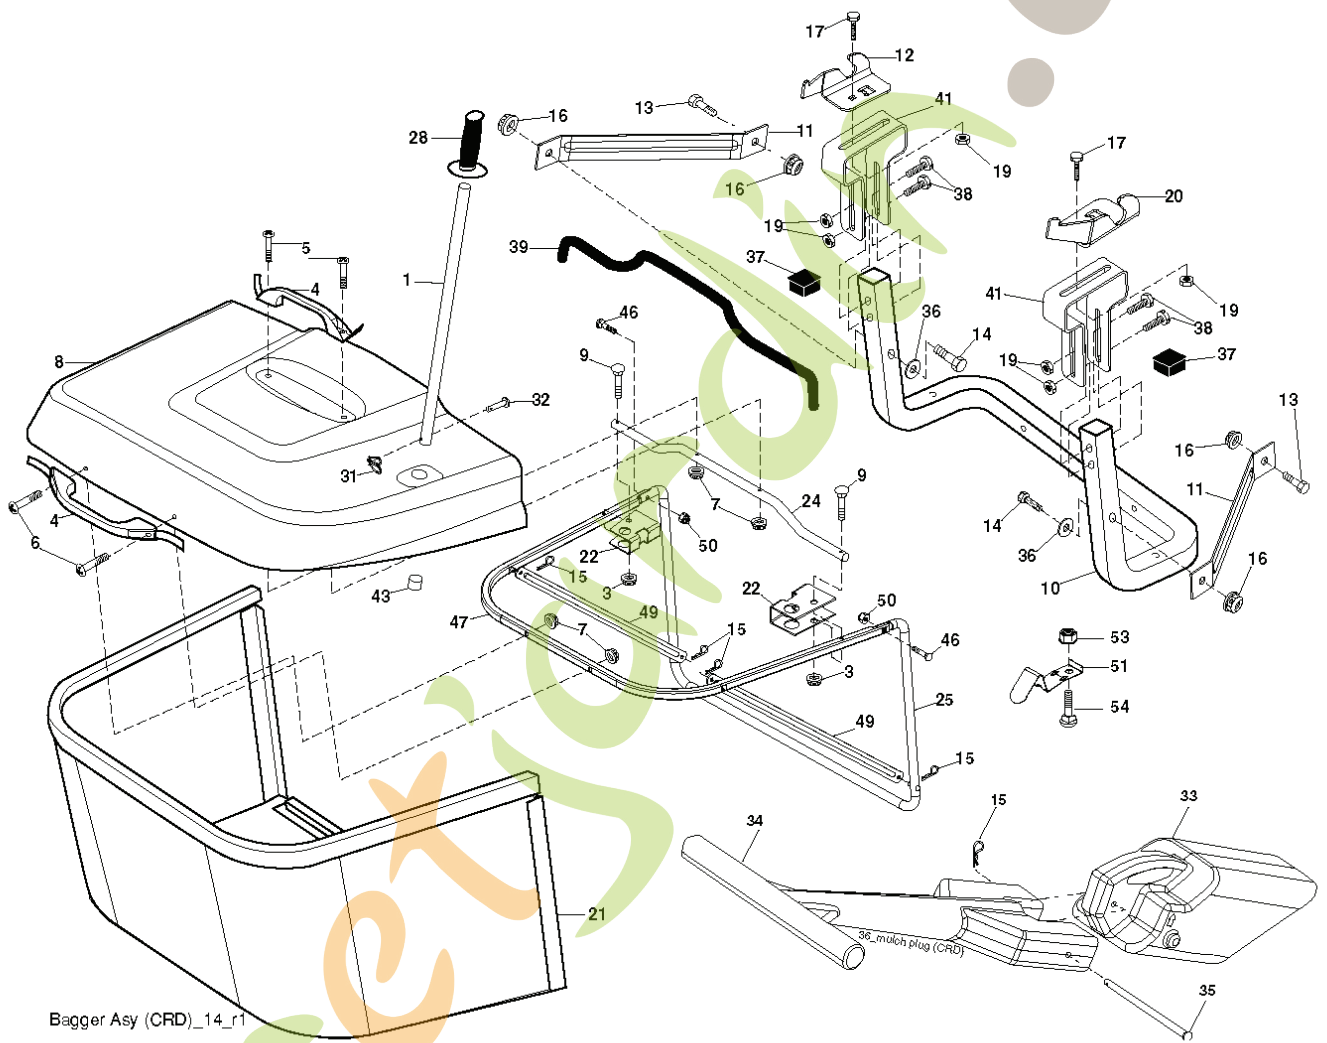

Bagger Asy (CRD)_14_r1

REF.	PART NO.	DESCRIPTION	REMARK	QTY.	KIT
1	532165249	ROD		1	
3	532123976	LOCKNUT		1	
4	532169916	HANDLE		1	
5	874981024	SCREW		1	
6	874981032	SCREW		1	
7	873401000	NUT		1	
8	532181095	COVER		1	
9	872140418	BOLT		1	
10	532181282	TUBE		1	
11	532165719	ROD		1	
12	532188848	BRACKET		1	
13	874760612	BOLT		1	
14	874520636	BOLT		1	
16	873900600	NUT		1	
15	532124670	RETAINER RING		1	
17	872140506	BOLT		1	
19	873900500	NUT		1	
20	532188847	BRACKET		1	
21	532406180	COLLECTION BAG		1	
22	532165781	CLAMP		1	
24	532165783	FRAME		1	
25	532193705	PIPE		1	
28	532165787	HANDLE		1	
31	532169484	PIN		1	
32	532126875	RIVET		1	
33	532165571	PLUG		1	
34	532165570	HANDLE		1	
35	532165572	PIN RETAINING SCREW		1	
36	819132012	WASHER		1	
37	532175401	PLUG		1	
38	872010520	BOLT		1	
39	532416257	SEALING		1	
41	532169683	BRACKET		1	
43	532174083	PLUG		1	
46	872110510	BOLT		1	
47	532193704	PIPE		1	
49	532193305	ROD		1	
50	873800500	LOCK NUT		1	
51	532199903	LATCH		1	
53	873510400	NUT		1	
54	872140406	BOLT		1	
	PART NO.		REMARK		KIT

forretjandn.com