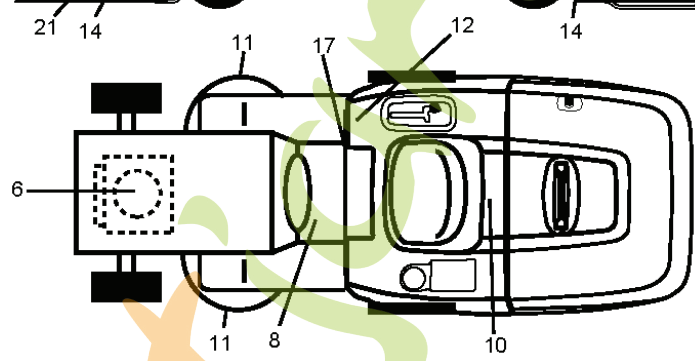

# SPARE PARTS LIST

For parts and more information visit [Foretjardin.com](http://Foretjardin.com)

REF.	PART NO.	DESCRIPTION	REMARK	QTY.	KIT
1	532174620	CHASSIS		1	
2	532180384	DRAWBAR		1	
3	817060612	SCREW		1	
5	532407590	DAMPING PIECE		1	
6	532184419	PLATE		1	
8	532126471	CLIP		1	
9	532409467	PANEL		1	
10	872140608	BOLT		1	
11	532174996	DASHBOARD		1	
13	532172106	DASH		1	
15	874180512	SCREW		1	
16	873510500	NUT		1	
17	532411073	HOOD		1	
18	532404742	DAMPING PIECE		1	
24	874780616	BOLT		1	
25	819131312	WASHER		1	
26	873800600	NUT		1	
28	532406667	FRONT COVER		1	
30	532197376	GUARD		1	
31	532165156	BRACKET		1	
33	532181057	FOOTREST		1	
34	532181058	FOOTREST		1	
35	872110606	BOLT		1	
37	817490508	SCREW		1	
38	532181748	BRACKET		1	
39	532407807	BRACKET		1	
58	532407537	AIR CONDUCTOR		1	
64	532408127	PANEL		1	
69	532142432	SCREW		1	
89	532197407	CONSOLE		1	
145	532409167	ROD		1	
154	532408122	BRACKET		1	
155	532408123	BRACKET		1	
162	532180382	BRACKET		1	
163	532180383	BRACKET		1	
164	532165605	SUPPORT		1	
165	532181100	COVER		1	
170	532199488	COVER		1	
171	872140620	BOLT		1	
172	819132016	WASHER		1	
173	873510600	NUT		1	
175	532188203	DOOR TRAP		1	
179	532188202	ROD PIVOT FBI		1	
184	532174662	BRACKET		1	
185	532181101	KNOB		1	
186	532160793	LATCH		1	
187	532125004	NUT		1	
188	819061216	WASHER		1	
189	810071000	WASHER		1	
190	871081010	SCREW		1	
198	532168937	WASHER		1	
205	817490608	SCREW		1	
207	817670508	SCREW		1	
208	817670608	SCREW		1	
209	817000612	SCREW		1	
213	532411077	FENDER		1	
214	532411076	FENDER		1	
216	817670412	SCREW		1	
256	532181361	COVER		1	
258	532411078	LENS		1	
259	532411079	LENS		1	
265	532185704	SEALING		1	
266	532185703	SEALING		1	
272	532411074	AIR CONDUCTOR		1	
273	532411075	AIR CONDUCTOR		1	
278	532416358	SCREW		1	
295	532411116	AIR CONDUCTOR		1	
296	532411119	FRONT COVER		1	
297	532199145	CLIP		1	
298	532110452	NUT		1	
299	532405012	LOGOTYPE		1	
305	532406665	INSERT		1	
306	532416500	INSERT		1	
--	532411115	PLUG		1	