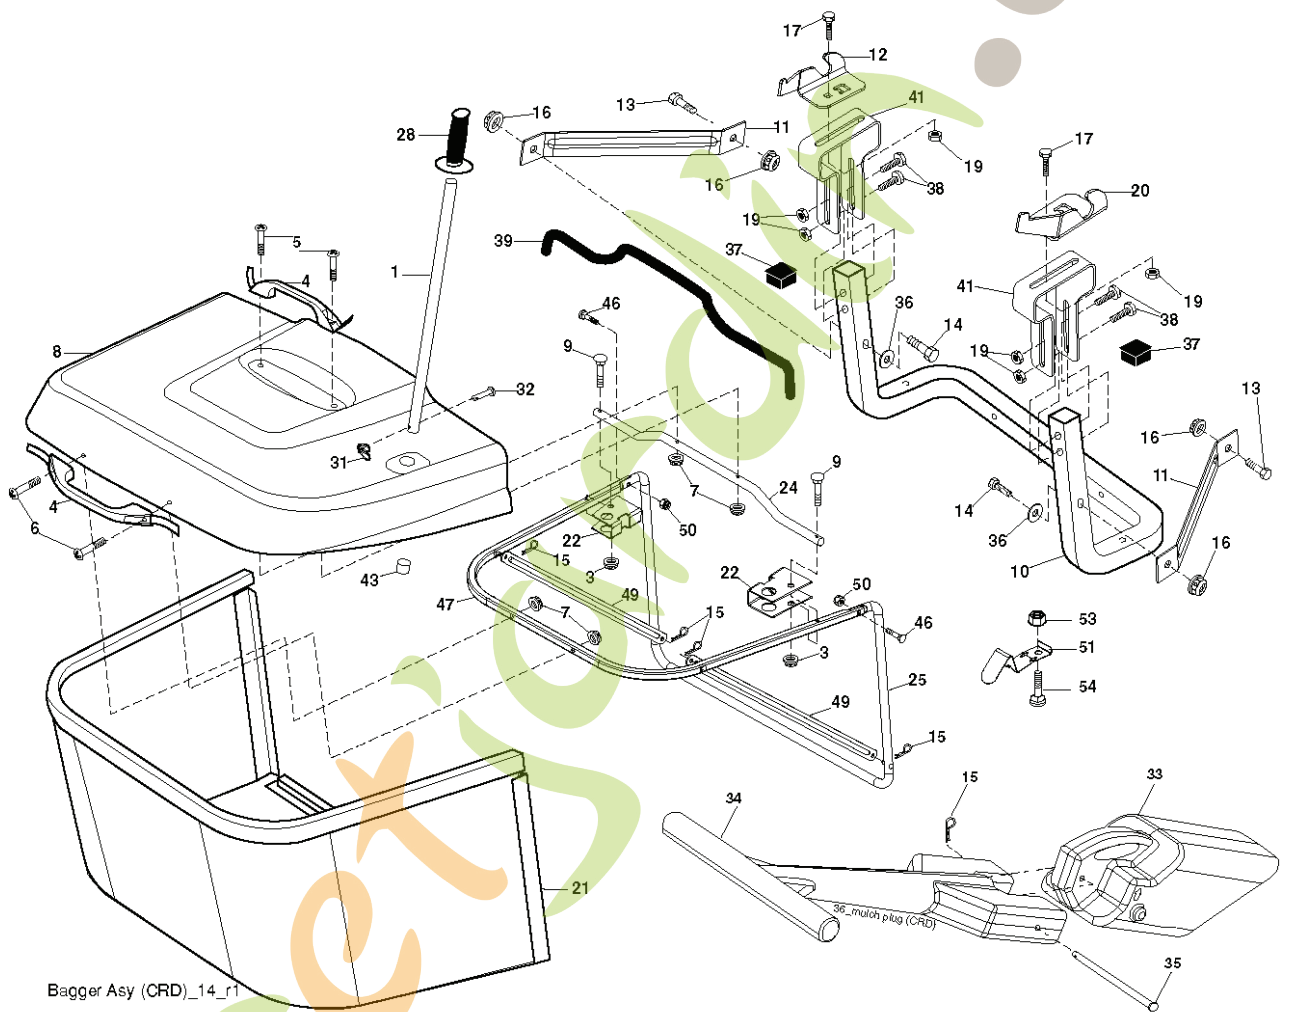

CT151, 96061017908, 2008-09

for
et
jardin.com

SPARE PARTS LIST

For parts and more information visit Foretjardin.com

Bagger Asy (CRD)_14_r1

REF.	PART NO.	DESCRIPTION	REMARK
1	532165249	ROD	
3	532123976	LOCKNUT	
4	532169916	HANDLE	
5	874981024	SCREW	
6	874981032	SCREW	
7	873401000	NUT	
8	532181095	COVER	
9	872140418	BOLT	
10	532181282	TUBE	
11	532165719	ROD	
12	532188848	BRACKET	
13	874760612	BOLT	
14	874520636	BOLT	
16	873900600	NUT	
15	532124670	RETAINER RING	
17	872140506	BOLT	
19	873900500	NUT	
20	532188847	BRACKET	
21	532406180	COLLECTION BAG	
22	532165781	CLAMP	
24	532165783	FRAME	
25	532193705	PIPE	
28	532165787	HANDLE	
31	532169484	PIN	
32	532126875	RIVET	
33	532165571	PLUG	
34	532165570	HANDLE	
35	532165572	PIN RETAINING SCREW	
36	819132012	WASHER	
37	532175401	PLUG	
38	872010520	BOLT	
39	532416257	SEALING	
41	532169683	BRACKET	
43	532174083	PLUG	
46	872110510	BOLT	
47	532193704	PIPE	
49	532193305	ROD	
50	873800500	LOCK NUT	
51	532199903	LATCH	
53	873510400	NUT	
54	872140406	BOLT	

extensidain.com

REF.	PART NO.	DESCRIPTION	REMARK
182	532182682	BELT GUIDE	
183	532199532	PULLEY	
187	817580520	BOLT	
207	532169845	WASHER	
214	532175609	LEVER	
215	532410142	ROD	
243	532190736	BRACKET	
254	817000616	SCREW	
255	532175608	SHAFT	
258	532178062	CLIP	
261	532131494	PULLEY	
263	817000612	SCREW	
262	872110622	BOLT	
264	532197607	BRACKET	
266	532182061	PROTECTOR	
268	532182402	PROTECTOR	
275	819131614	WASHER	
279	872110616	BOLT	
292	532400271	SPACER	
295	532179114	PULLEY	

seat-CRD_knob_1

REF.	PART NO.	DESCRIPTION	REMARK
1	532190120	SIEGE CONDUCTEUR	
2	532140551	BRACKET	
3	871110616	SCREW	
4	819131610	WASHER	
5	532145006	CLIP	
6	873800600	NUT	
7	532124181	SPRING	
8	817000616	SCREW	
9	819131614	WASHER	
10	532195530	BERCEAU DE SIEGE CONDUCTEUR	
11	532166369	WING NUT	
12	532174648	BRACKET	
13	532121248	BUSHING	
14	872050412	BOLT	
15	532134300	SPACER	
16	532121250	SPRING	
17	532123976	LOCKNUT	
21	532171852	BOLT	
22	873800500	LOCK NUT	
24	819171912	WASHER	
25	532127018	BOLT	