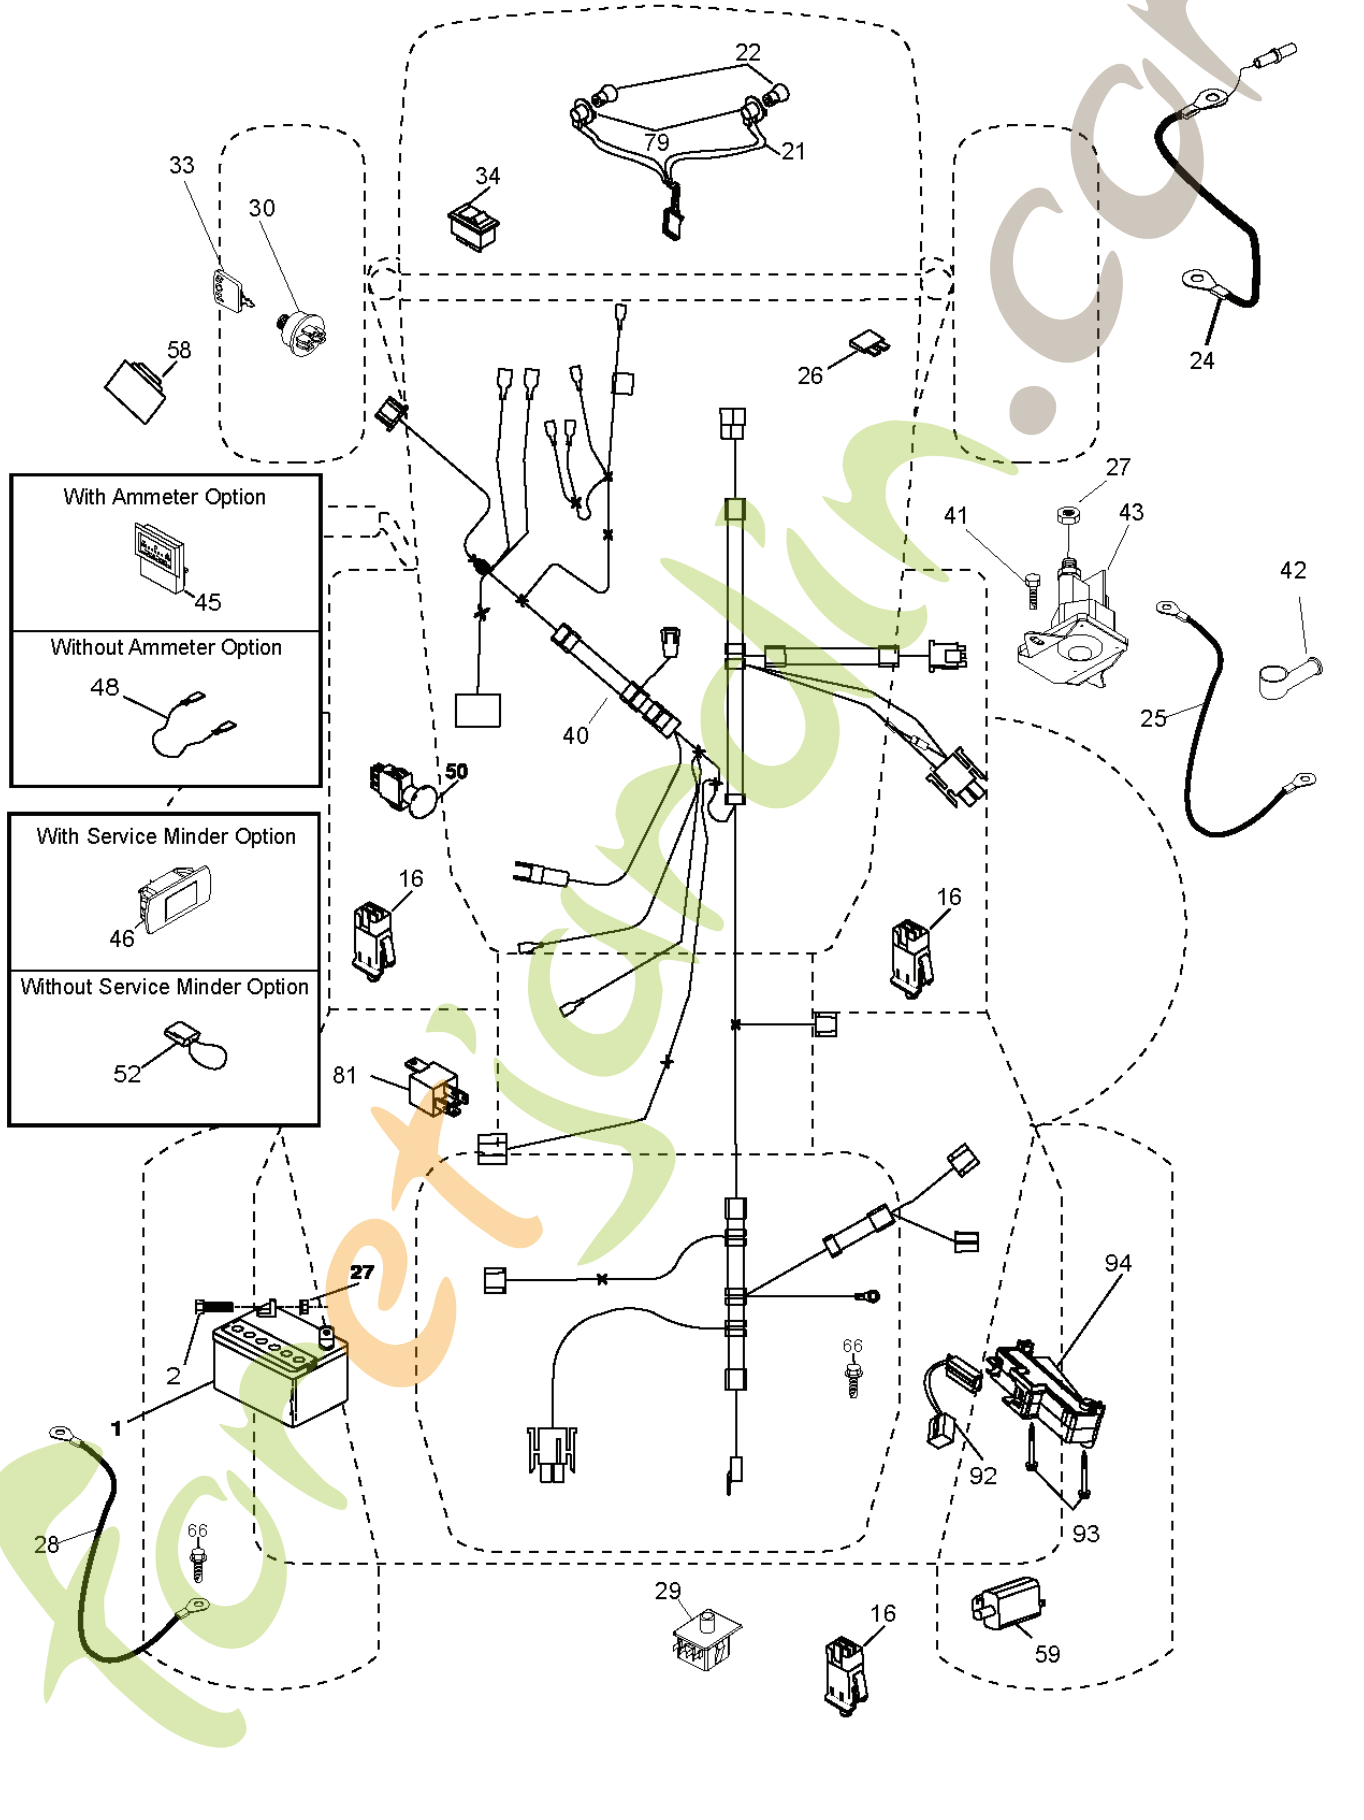

REF.	PART NO.	DESCRIPTION	REMARK
182	532182682	BELT GUIDE	
183	532199532	PULLEY	
187	817580520	BOLT	
207	532169845	WASHER	
214	532175609	LEVER	
215	532410142	ROD	
243	532190736	BRACKET	
254	817000616	SCREW	
255	532175608	SHAFT	
258	532178062	CLIP	
261	532131494	PULLEY	
263	817000612	SCREW	
262	872110622	BOLT	
264	532197607	BRACKET	
266	532182061	PROTECTOR	
268	532182402	PROTECTOR	
275	819131614	WASHER	
279	872110616	BOLT	
292	532400271	SPACER	
295	532179114	PULLEY	

For etjardin.com

C03