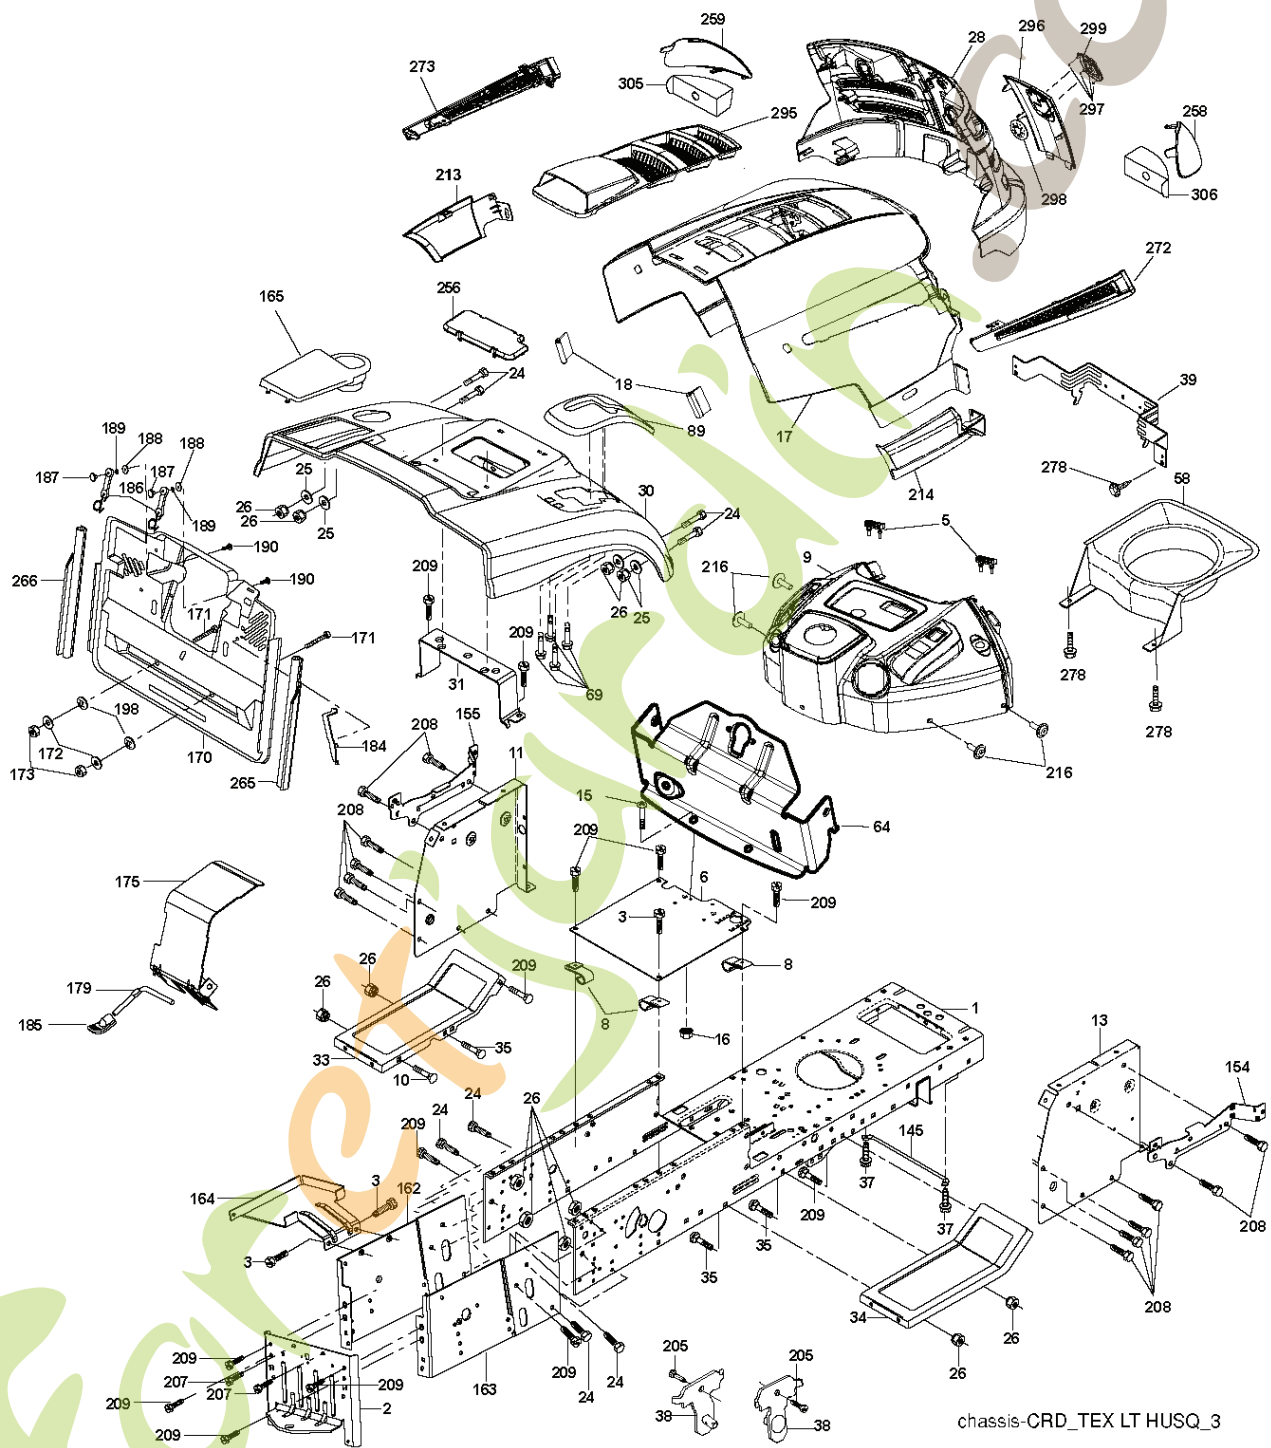

chassis-CRD_TEX LT HUSQ_3

REF.	PART NO.	DESCRIPTION	REMARK
1	532174620	CHASSIS	
2	532180384	DRAWBAR	
3	817060612	SCREW	
5	532407590	DAMPING PIECE	
6	532184419	PLATE	
8	532126471	CLIP	
9	532409467	PANEL	
10	872140608	BOLT	
11	532174996	DASHBOARD	
13	532172106	DASH	
15	874180512	SCREW	
16	873510500	NUT	
17	532411073	HOOD	
18	532404742	DAMPING PIECE	
24	874780616	BOLT	
25	819131312	WASHER	
26	873800600	NUT	
28	532406667	FRONT COVER	
30	532197376	GUARD	
31	532165156	BRACKET	
33	532181057	FOOTREST	
34	532181058	FOOTREST	
35	872110606	BOLT	
37	817490508	SCREW	
38	532181748	BRACKET	
39	532407807	BRACKET	
58	532407537	AIR CONDUCTOR	
64	532408127	PANEL	
69	532142432	SCREW	
89	532197407	CONSOLE	
145	532409167	ROD	
154	532408122	BRACKET	
155	532408123	BRACKET	
162	532180382	BRACKET	
163	532180383	BRACKET	
164	532165605	SUPPORT	
165	532181100	COVER	
170	532199488	COVER	
171	872140620	BOLT	
172	819132016	WASHER	
173	873510600	NUT	
175	532188203	DOOR TRAP	
179	532188202	ROD PIVOT FBI	
184	532174662	BRACKET	
185	532181101	KNOB	
186	532160793	LATCH	
187	532125004	NUT	
188	819061216	WASHER	
189	810071000	WASHER	
190	871081010	SCREW	
198	532168937	WASHER	
205	817490608	SCREW	
207	817670508	SCREW	
208	817670608	SCREW	
209	817000612	SCREW	
213	532411077	FENDER	
214	532411076	FENDER	
216	817670412	SCREW	
256	532181361	COVER	
258	532411078	LENS	
259	532411079	LENS	
265	532185704	SEALING	
266	532185703	SEALING	
272	532411074	AIR CONDUCTOR	
273	532411075	AIR CONDUCTOR	
278	532416358	SCREW	
295	532411116	AIR CONDUCTOR	
296	532411119	FRONT COVER	
297	532199145	CLIP	
298	532110452	NUT	
299	532405012	LOGOTYPE	
305	532406665	INSERT	
306	532416501	INSERT	
--	532411115	PLUG	

www.eksadain.com