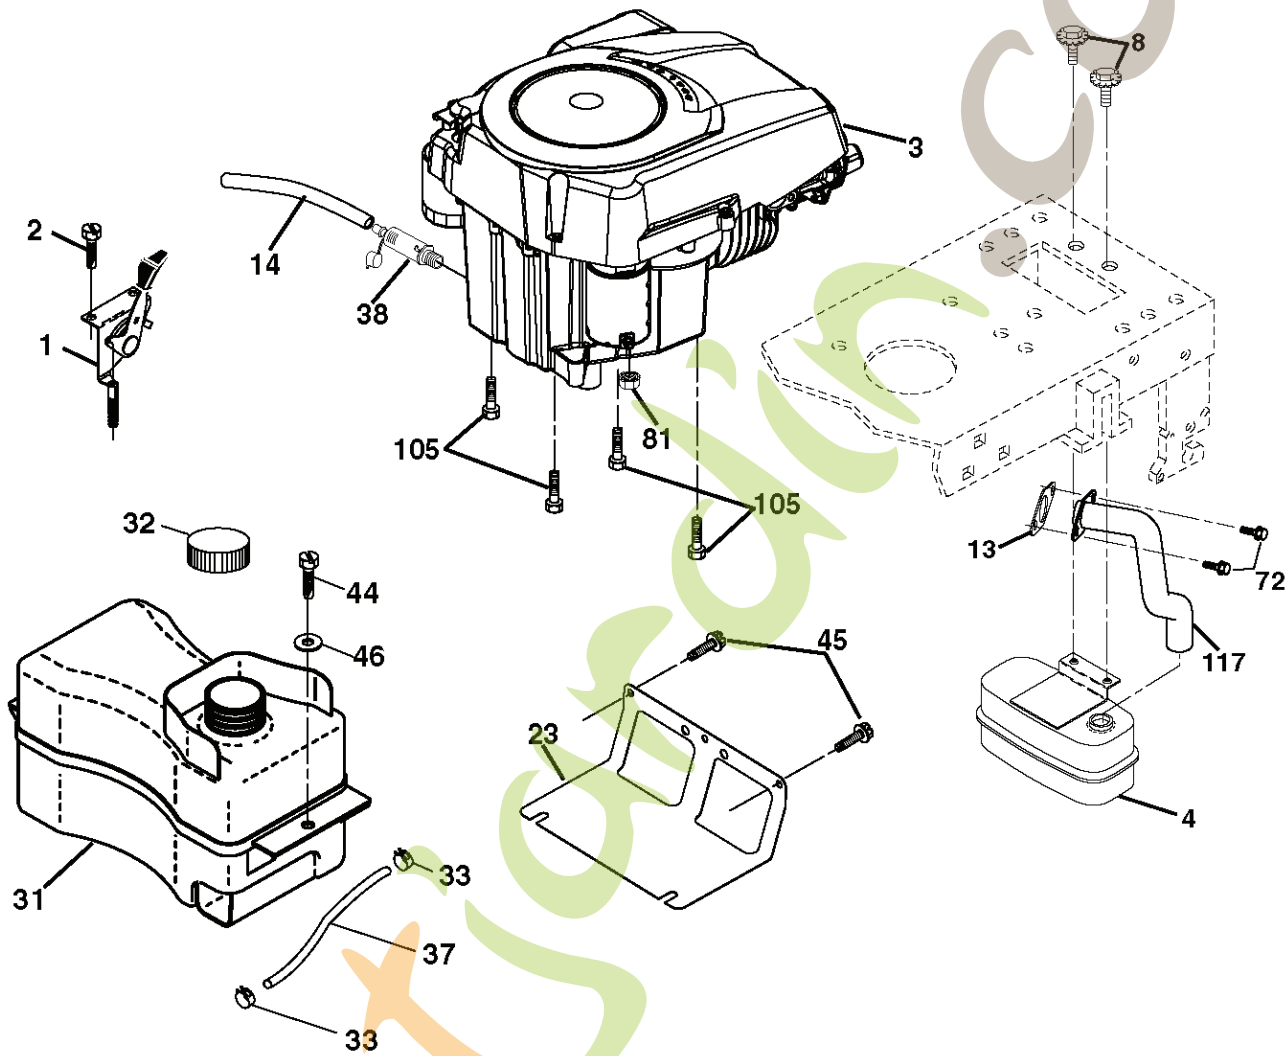

REF.	PART NO.	DESCRIPTION	REMARK
1	532163465	BATTERY	
2	874760412	BOLT	
16	532176138	MICRO SWITCH	
21	532400252	HARNES	
22	532004152	BULB	
24	532124780	CABLE	
25	532165987	CABLE	
26	532175158	FUSE	
27	873510400	NUT	
28	532127725	CABLE	
29	532192749	SWITCH.SEAT.DP W/RAMPS	
30	532193350	IGNITION MODULE	
33	532411935	KEY	
34	532110712	SWITCH	
40	532197434	CABLE ASSY	
41	871110408	BOLT	
42	532131563	COVER	
43	532192507	SOLENOID	
48	532140844	ADAPTER	
50	532174651	SWITCH	
52	532141940	WIRE	
58	532169419	BUZZER	
59	532180379	SWITCH FBI	
66	817490608	SCREW	
79	532175252	LAMPHOLDER	
81	532109748	RELAY	
92	532196615	CABLE ASSY	
93	532192540	SCREW	
94	532191834	MODULE.REVERSE.ROS	

forretjardin.com

OPTIONAL EQUIPMENT
Spark Arrester

engine-CRD_Kohl_1