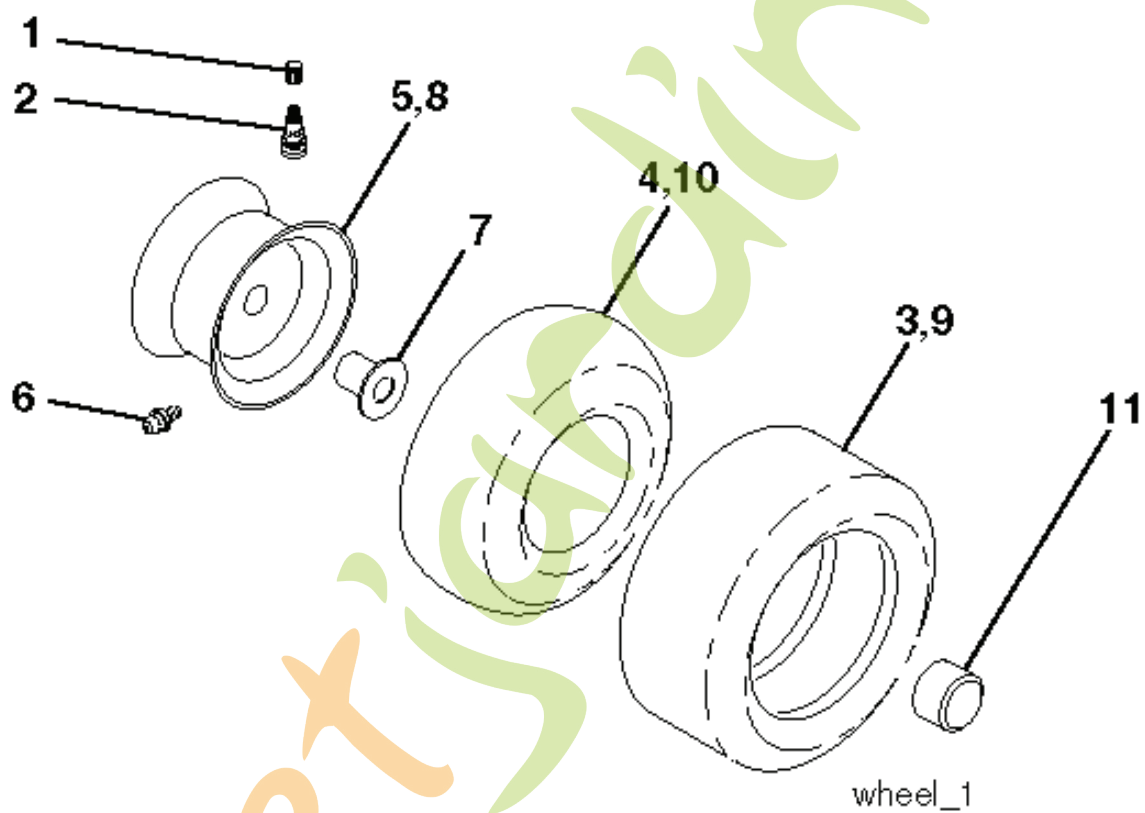

ForêtJardin.com

TRACTOR - - MODEL NO. CT151 (96061017908), PRODUCT NO. 960 61 01-79
 STEERING ASSEMBLY **41**

steering-CRD_special_3_w118

REF.	PART NO.	DESCRIPTION	REMARK
1	532416480	STEERING WHEEL	
--	532416480	STEERING WHEEL	
2	532193542	AXLE	
3	532169840	SPINDLE	
4	532169839	SPINDLE	
5	532124931	WASHER	
6	532121748	WASHER	
8	812000029	RETAINER RING	
10	532175121	ROD	
11	810040600	WASHER	
13	532136518	PIPE	
15	532145212	NUT	
17	532190753	ROD	
29	817000612	SCREW	
32	532171888	ROD	
33	819111216	WASHER	
34	810040500	WASHER	
35	873540500	NUT	
36	532155099	BUSHING	
37	532152927	SCREW	
38	532415987	KNOB	
--	532193652	HUB	
39	819113812	WASHER	
40	873540600	NUT	
41	532186737	ADAPTER	
42	532411139	STEERING COLUMN TUBE	
43	532121749	WASHER	
44	532190752	SHAFT	
46	532121232	HUB CAP	
65	532414736	SPACER	
67	872110618	BOLT	
68	532169827	SHAFT	
71	532175146	STEERING GEAR	
82	532199978	SUPPORT ESSIEU AVANT	
87	532173966	WASHER	
88	532175118	BOLT	
91	532175553	SPRING	
95	532188967	WASHER	
97	874780564	BOLT	
118	532406013	BEARING	
228	532404484	LABEL	

forretjardin.com

REF.	PART NO.	DESCRIPTION	REMARK
1	532059192	CAP VALVE	
2	532065139	NIPPLE	
3	532106222	TIRE	
4	532059904	HOSE	
5	532138336	RIM	
6	532124957	FITTING	
7	532124959	BEARING	
8	532138337	RIM SPROCKET	
9	532106268	TIRE	
--	532420531	TIRE	
10	532124926	HOSE	
11	532175039	HUB CAP	
--	532144334	SEALING FOAM	