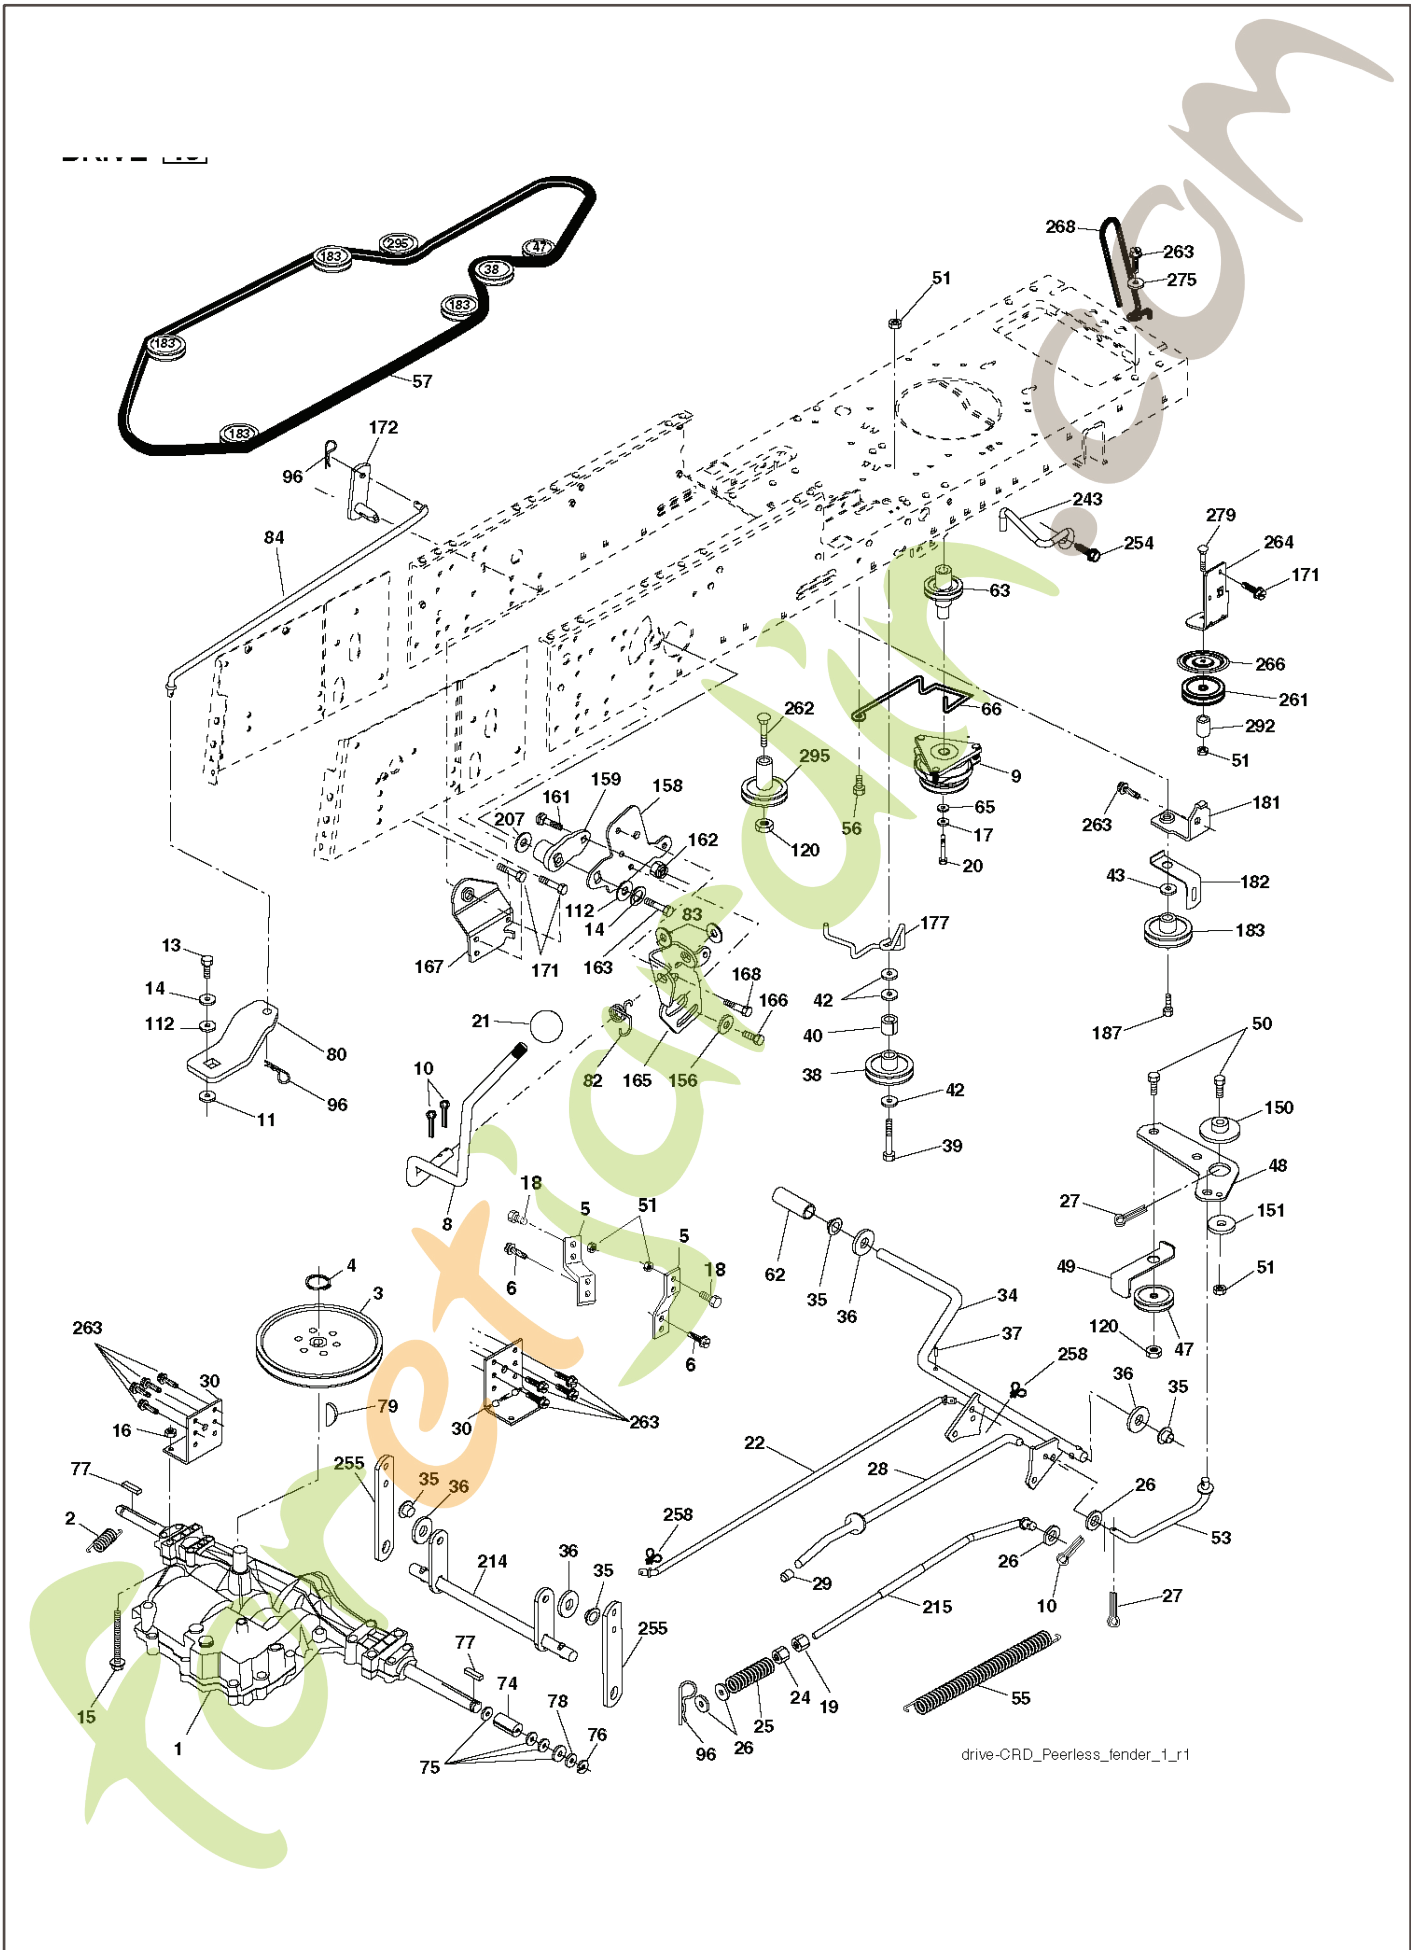

REF.	PART NO.	DESCRIPTION	REMARK
1	532412241	DECAL	
2	532400389	LABEL	
3	532422012	DECAL	
4	532413396	DECAL	
6	532196841	DECAL	
8	532159737	DECAL	
10	532145005	DECAL	
11	532182166	DECAL	
12	532180432	DECAL	
14	532159736	DECAL	
15	532196842	DECAL	
16	532180435	DECAL	
17	532140837	DECAL	
21	532166286	DECAL	
--	532138311	DECAL	
--	532181916	PROTEGE*RPL.PAR 532179768418	
--	532181917	PROTEGE*RPL.PAR 532179769418	
--	532411943	OPERATOR'S MANUAL	
--	532411945	OPERATOR'S MANUAL	
--	532411944	OPERATOR'S MANUAL	
--	532411946	OPERATOR'S MANUAL	

forretjardin.com