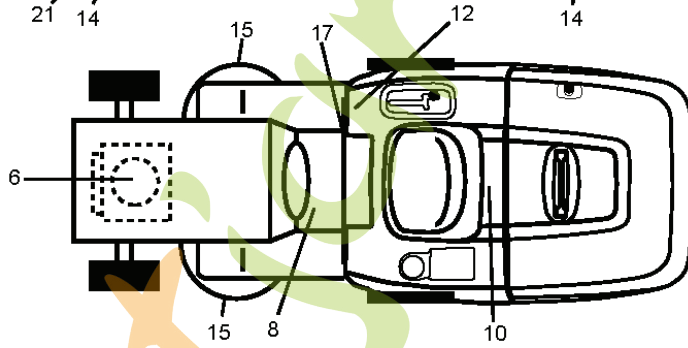

forex

forex.com

REF.	PART NO.	DESCRIPTION	REMARK
1	532412241	DECAL	
2	532400389	LABEL	
3	532422012	DECAL	
4	532413396	DECAL	
6	532196841	DECAL	
8	532159737	DECAL	
10	532145005	DECAL	
11	532182166	DECAL	
12	532180432	DECAL	
14	532159736	DECAL	
15	532196842	DECAL	
16	532180435	DECAL	
17	532140837	DECAL	
21	532166286	DECAL	
--	532138311	DECAL	
--	532181916	PROTEGE*RPL.PAR 532179768418	
--	532181917	PROTEGE*RPL.PAR 532179769418	
--	532411943	OPERATOR'S MANUAL	
--	532411945	OPERATOR'S MANUAL	
--	532411944	OPERATOR'S MANUAL	
--	532411946	OPERATOR'S MANUAL	

forretjardin.com