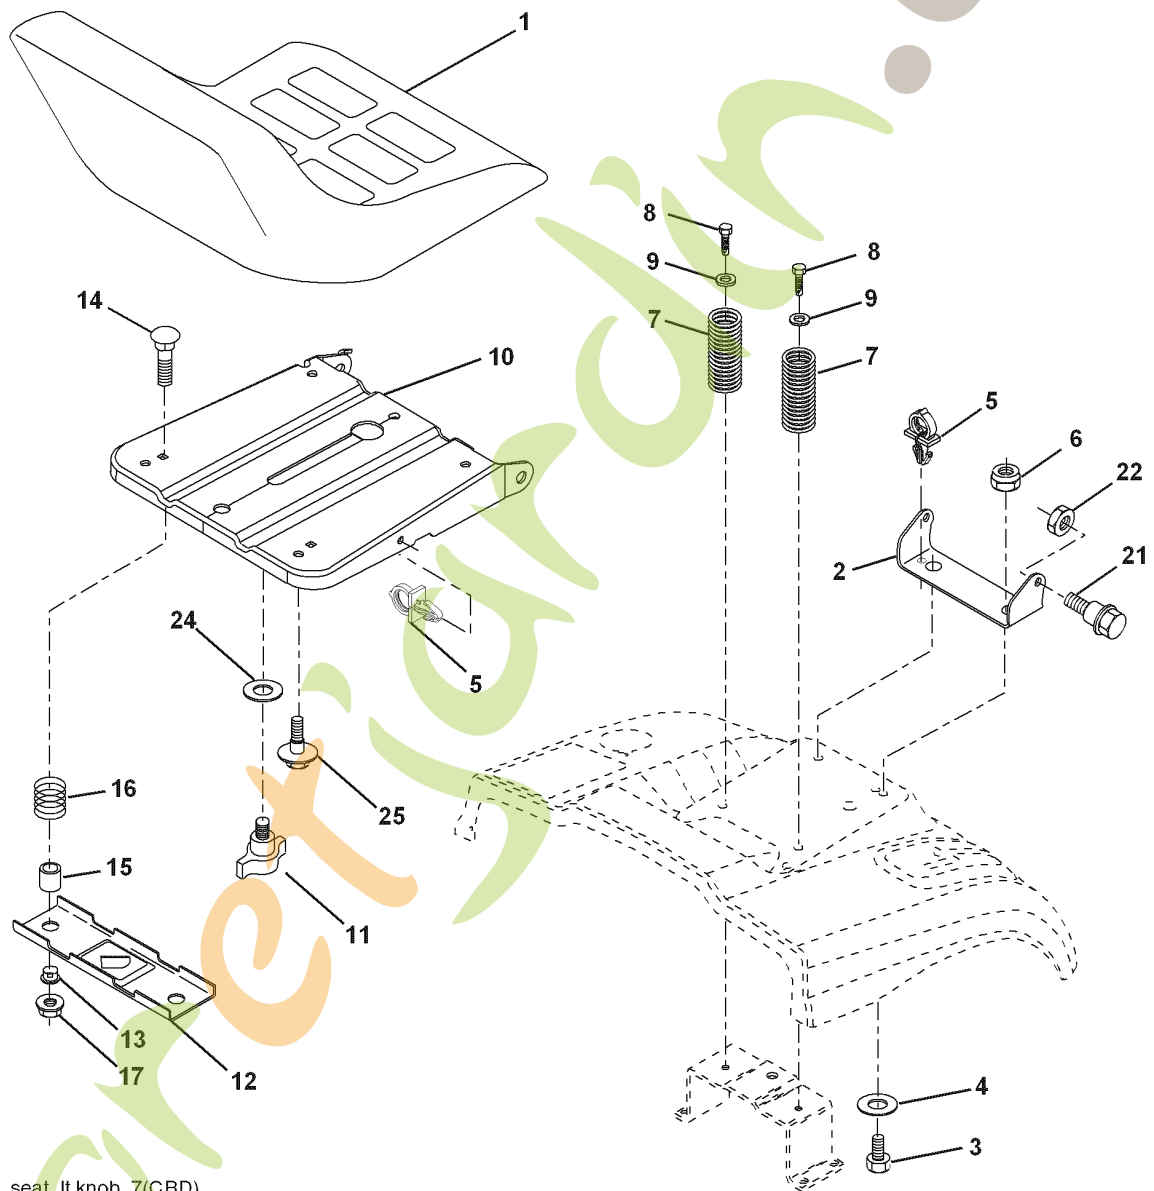

REF.	PART NO.	DESCRIPTION	REMARK
1	532400108	HOUSING	
2	872140506	BOLT	
3	532165569	BRACKET	
4	532165558	BRACKET	
5	532124670	RETAINER RING	
6	532165557	ROD	
8	532181712	BOLT	
9	810030600	WASHER	
10	532140296	WASHER	
11	532186385	BLADE	
13	532137645	SHAFT	
14	532128774	BEARING HOUSING	
15	532110485	BEARING	
16	532186386	BLADE	
17	872140610	BOLT	
18	872110606	BOLT	
19	532132827	SPEC. BOLT	
20	532181713	BOLT	
21	873680500	NUT	
22	532199590	BRACKET	
23	532165446	PLATE	
24	532165242	BRACKET	
25	532165244	BRACKET	
26	532400110	SUPPORT	
27	532165568	BRACKET	
28	532165567	BRACKET	
30	532173984	SCREW	
31	532187690	WASHER	
32	532153532	PULLEY	
33	532400234	NUT	
34	532400107	BRACKET	
35	532400106	BRACKET	
36	532146763	PULLEY	
40	873680600	NUT	
41	873900600	NUT	
44	532175538	COVER	
45	532175539	COVER	
46	532137729	SCREW	
55	532199498	ARM	
56	532165723	SPACER	
61	532165945	SPRING	
68	532402008	BELT	
69	532165482	SHAFT	
84	532156085	BELT GUIDE	
116	532193406	BOLT	
117	532174873	WHEEL	
118	873900600	NUT	
119	819132012	WASHER	
124	872110612	BOLT	
130	872110506	BOLT	
131	532165661	PIPE	
254	817000616	SCREW	
295	532412171	PLATE	
296	872140406	BOLT	
297	873930400	NUT	
-	532181857	BEARING HOUSING	
-	532181858	BEARING HOUSING	
-	532413711	CUTTING DECK	

for

extension

for extension.com

REPAIR PARTS

TRACTOR- -MODEL NO. CT151 (96061017904) PRODUCT NO. 960 61 01-79
SEAT ASSEMBLY

seat_ft.knob_7(CRD)

REF.	PART NO.	DESCRIPTION	REMARK
1	532190120	SIEGE CONDUCTEUR	
2	532140551	BRACKET	
3	871110616	SCREW	
4	819131610	WASHER	
5	532145006	CLIP	
6	873800600	NUT	
7	532124181	SPRING	
8	817000616	SCREW	
9	819131614	WASHER	
10	532195530	BERCEAU DE SIEGE CONDUCTEUR	
11	532166369	WING NUT	
12	532174648	BRACKET	
13	532121248	BUSHING	
14	872050412	BOLT	
15	532134300	SPACER	
16	532121250	SPRING	
17	532123976	LOCKNUT	
21	532171852	BOLT	
22	873800500	LOCK NUT	
24	819171912	WASHER	
25	532127018	BOLT	