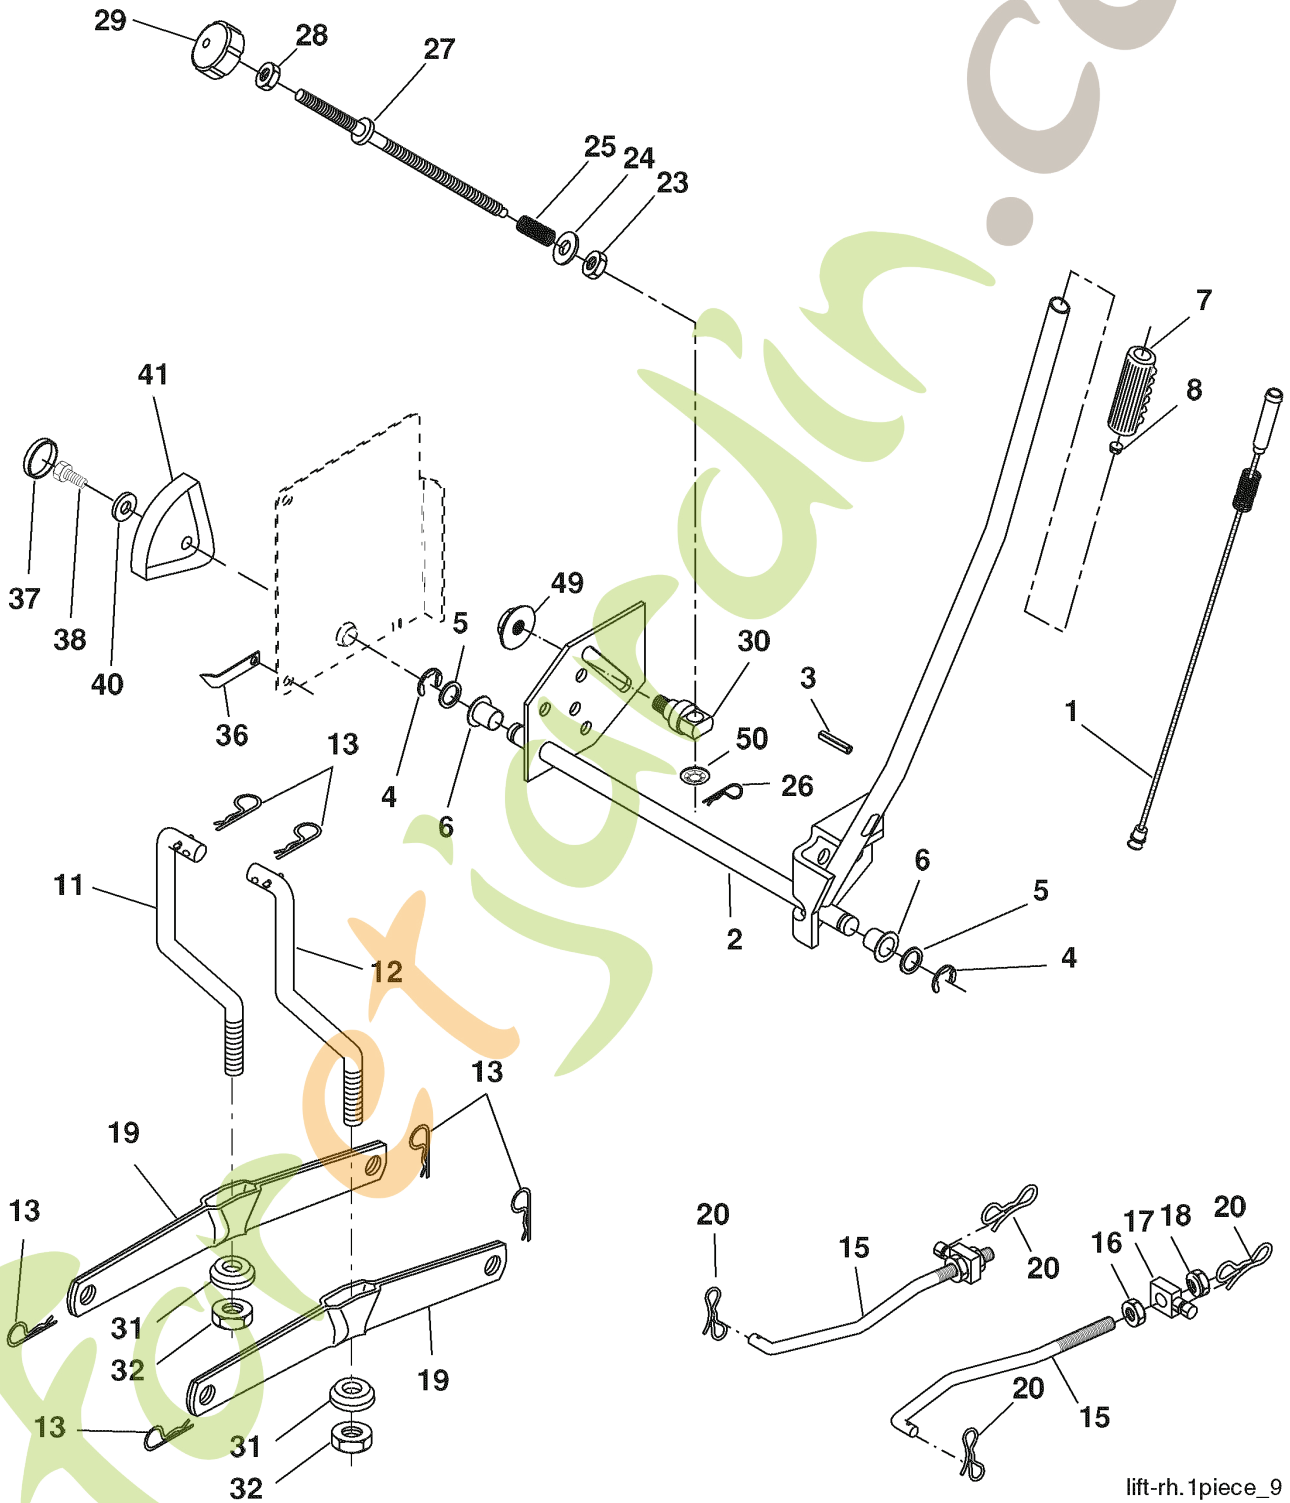

forretjardin.com

REPAIR PARTS

TRACTOR- -MODEL NO. CT151 (96061017904) PRODUCT NO. 960 61 01-79
STEERING ASSEMBLY

steering-CRD_OPP_1

REF.	PART NO.	DESCRIPTION	REMARK
1	532193651	STEERING WHEEL	
2	532184706	SHAFT	
3	532169840	SPINDLE	
4	532169839	SPINDLE	
5	532124931	WASHER	
6	532121748	WASHER	
8	812000029	RETAINER RING	
10	532175121	ROD	
11	810040600	WASHER	
13	532136518	PIPE	
15	532145212	NUT	
17	532190753	ROD	
29	817000612	SCREW	
32	532171888	ROD	
33	819111216	WASHER	
34	810040500	WASHER	
35	873540500	NUT	
36	532155099	BUSHING	
37	532152927	SCREW	
38	532193652	HUB	
39	819113812	WASHER	
40	873540600	NUT	
41	532186737	ADAPTER	
42	532411139	STEERING COLUMN TUBE	
43	532121749	WASHER	
44	532190752	SHAFT	
46	532121232	HUB CAP	
65	532160367	SPACER	
67	872110618	BOLT	
68	532169827	SHAFT	
71	532175146	STEERING GEAR	
82	532199978	SUPPORT ESSIEU AVANT	
87	532173966	WASHER	
88	532175118	BOLT	
91	532175553	SPRING	
95	532188967	WASHER	
97	874780564	BOLT	

TRACTOR- -MODEL NO. CT151 (96061017904) PRODUCT NO. 960 61 01-79
MOWER LIFT

lift-rh.1piece_9

REF.	PART NO.	DESCRIPTION	REMARK
1	532159460	WIRE	
2	532159471	LEVER	
3	532105767	PIN RETAINING SCREW	
4	812000002	RETAINER RING	
5	819211621	WASHER	
6	532120183	BEARING	
7	532125631	HANDLE	
8	532122365	PLUG	
11	532165829	ROD	
12	532165831	ROD	
13	532124670	RETAINER RING	
15	532173288	LINK	
16	873350800	NUT	
17	532175689	BRACKET	
18	873800800	NUT	
19	532139868	LEVER	
20	532194209	SPRING	
23	532110807	NUT	
24	819131016	WASHER	
25	532164024	SPRING	
26	532169484	PIN	
27	532164543	ROD	
28	873350600	NUT	
29	532138057	KNOB	
30	532150233	TRUNNION	
31	532169865	BEARING	
32	873540600	NUT	
36	532155097	INDICATOR	
37	532123935	PLUG	
38	817060516	SCREW	
40	819112410	WASHER	
41	532123934	INDICATOR	
49	532145212	NUT	
50	532110452	NUT	