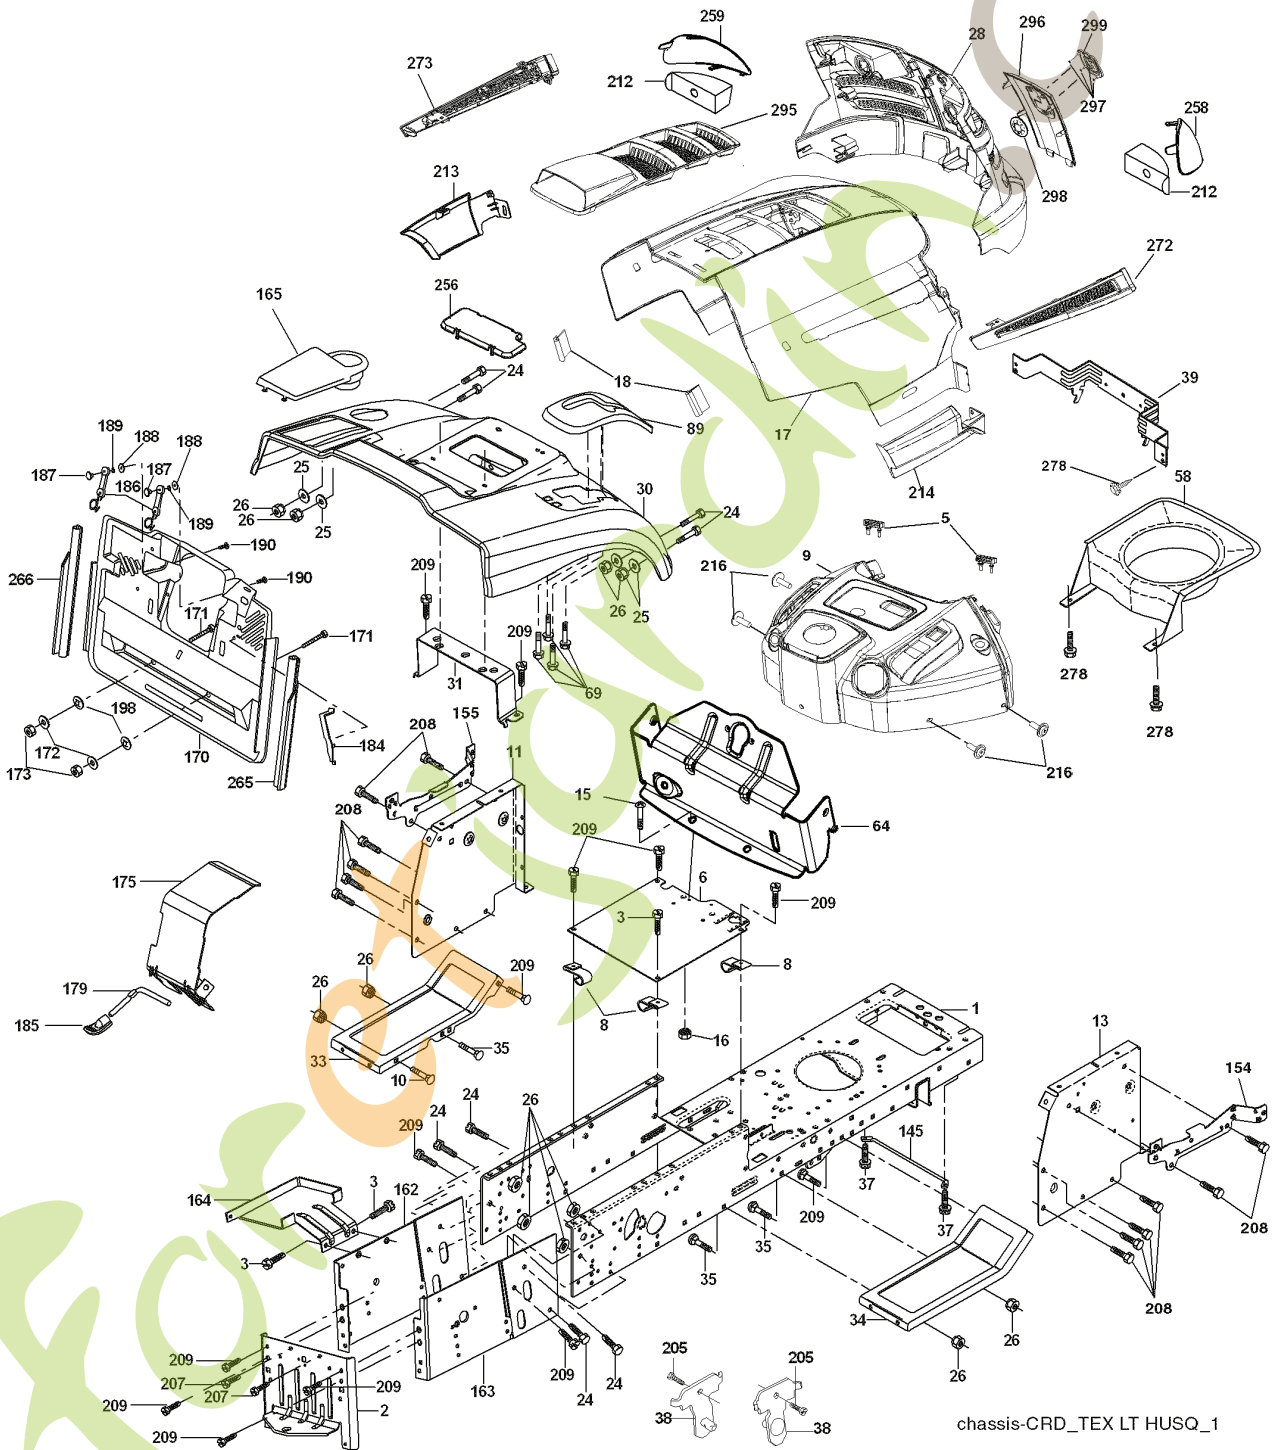

REPAIR PARTS

TRACTOR- -MODEL NO. CT151 (96061017904) PRODUCT NO. 960 61 01-79
CHASSIS AND ENCLOSURES

chassis-CRD_TEX LT HUSQ_1

REF.	PART NO.	DESCRIPTION	REMARK
1	532174620	CHASSIS	
2	532180384	DRAWBAR	
3	817060612	SCREW	
5	532407590	DAMPING PIECE	
6	532184419	PLATE	
8	532126471	CLIP	
9	532409467	PANEL	
10	872140608	BOLT	
11	532174996	DASHBOARD	
13	532172106	DASH	
15	874180512	SCREW	
16	873510500	NUT	
17	532411073	HOOD	
18	532404742	DAMPING PIECE	
24	874780616	BOLT	
25	819131312	WASHER	
26	873800600	NUT	
28	532406667	FRONT COVER	
30	532197376	GUARD	
31	532165156	BRACKET	
33	532181057	FOOTREST	
34	532181058	FOOTREST	
35	872110606	BOLT	
37	817490508	SCREW	
38	532181748	BRACKET	
39	532407807	BRACKET	
58	532407537	AIR CONDUCTOR	
64	532408127	PANEL	
69	532142432	SCREW	
89	532197407	CONSOLE	
145	532409167	ROD	
154	532408122	BRACKET	
155	532408123	BRACKET	
162	532180382	BRACKET	
163	532180383	BRACKET	
164	532165605	SUPPORT	
165	532181100	COVER	
170	532199488	COVER	
171	872140620	BOLT	
172	819132016	WASHER	
173	873510600	NUT	
175	532188203	DOOR TRAP	
179	532188202	ROD PIVOT FBI	
184	532174662	BRACKET	
185	532181101	KNOB	
186	532160793	LATCH	
187	532125004	NUT	
188	819061216	WASHER	
189	810071000	WASHER	
190	871081010	SCREW	
198	532168937	WASHER	
205	817490608	SCREW	
207	817670508	SCREW	
208	817670608	SCREW	
209	817000612	SCREW	
212	532406665	INSERT	
213	532411077	FENDER	
214	532411076	FENDER	
216	817670412	SCREW	
256	532181361	COVER	
258	532411078	LENS	
259	532411079	LENS	
265	532185704	SEALING	
266	532185703	SEALING	
272	532411074	AIR CONDUCTOR	
273	532411075	AIR CONDUCTOR	
278	532191611	SCREW	
295	532411116	AIR CONDUCTOR	
296	532411119	FRONT COVER	
297	532199145	CLIP	
298	532110452	NUT	
299	532405012	LOGOTYPE	
-	532411115	PLUG