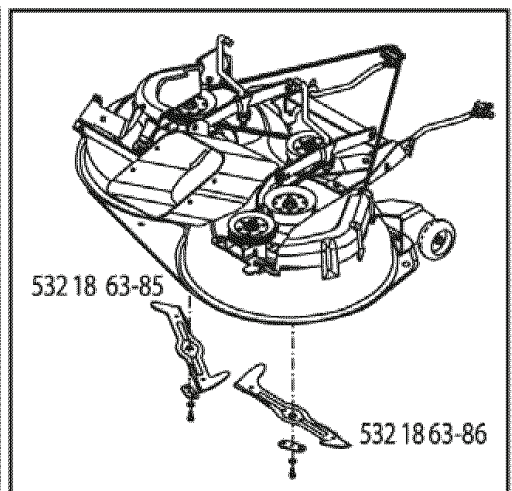

REF.	PART NO.	DESCRIPTION	REMARK
1	532165249	ROD	
3	532123976	LOCKNUT	
4	532169916	HANDLE	
5	874981024	SCREW	
6	874981032	SCREW	
7	873401000	NUT	
8	532181095	COVER	
9	872140418	BOLT	
10	532181282	TUBE	
11	532165719	ROD	
12	532188848	BRACKET	
13	874760612	BOLT	
14	874520636	BOLT	
16	873900600	NUT	
15	532124670	RETAINER RING	
17	872140506	BOLT	
19	873900500	NUT	
20	532188847	BRACKET	
21	532406180	COLLECTION BAG	
22	532165781	CLAMP	
24	532165783	FRAME	
25	532193705	PIPE	
28	532165787	HANDLE	
31	532169484	PIN	
32	532126875	RIVET	
33	532165571	PLUG	
34	532165570	HANDLE	
35	532165572	PIN RETAINING SCREW	
36	819132012	WASHER	
37	532175401	PLUG	
38	872010520	BOLT	
39	532180985	SEAL	
41	532169683	BRACKET	
43	532174083	PLUG	
46	872110510	BOLT	
47	532193704	PIPE	
49	532193305	ROD	
50	873800500	LOCK NUT	
51	532199903	LATCH	
53	873510400	NUT	
54	872140406	BOLT	

forretjardir.com

ILLUSTRATED PARTS LIST

MFG. ID NO. 96061017904

CUSTOMER CATALOG NO. CT151

PRODUCT NO. 960 61 00-79