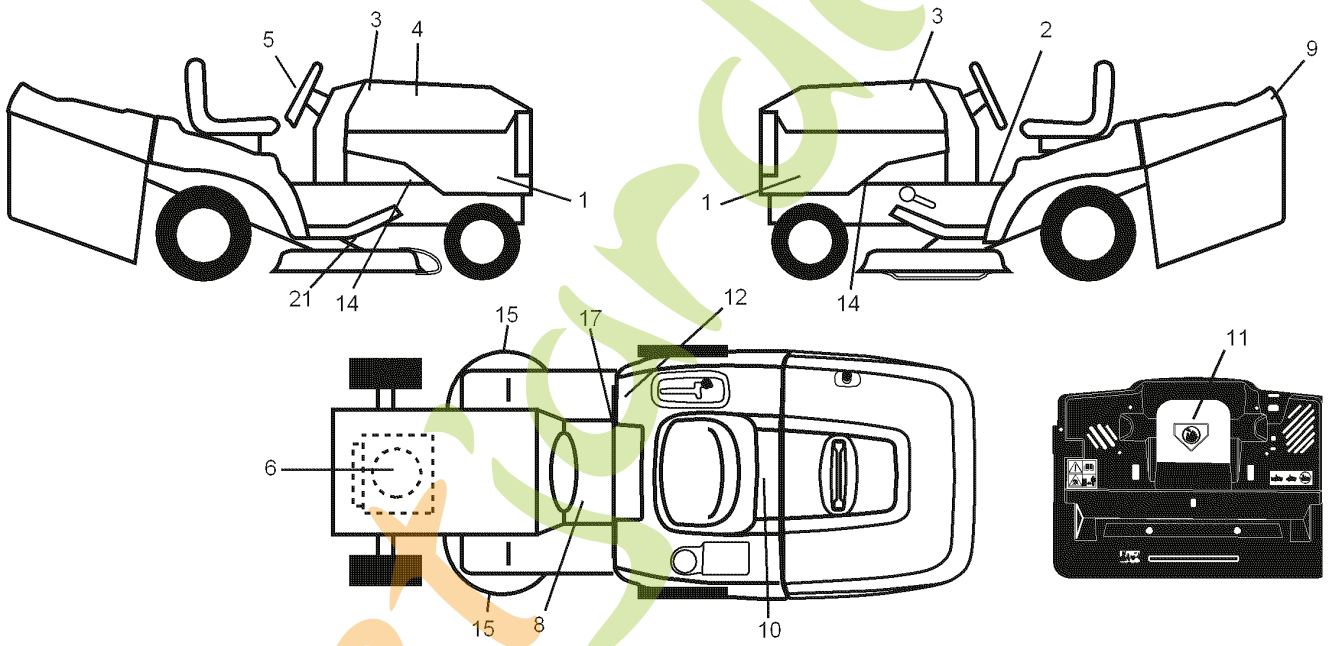

REF.	PART NO.	DESCRIPTION	REMARK
1	532190120	SIEGE CONDUCTEUR	
2	532140551	BRACKET	
3	871110616	SCREW	
4	819131610	WASHER	
5	532145006	CLIP	
6	873800600	NUT	
7	532124181	SPRING	
8	817000616	SCREW	
9	819131614	WASHER	
10	532195530	BERCEAU DE SIEGE CONDUCTEUR	
11	532166369	WING NUT	
12	532174648	BRACKET	
13	532121248	BUSHING	
14	872050412	BOLT	
15	532134300	SPACER	
16	532121250	SPRING	
17	532123976	LOCKNUT	
21	532171852	BOLT	
22	873800500	LOCK NUT	
24	819171912	WASHER	
25	532127018	BOLT	

ForêtJardin.com

REPAIR PARTS

TRACTOR- -MODEL NO. CT151 (96061017904) PRODUCT NO. 960 61 01-79
DECALS