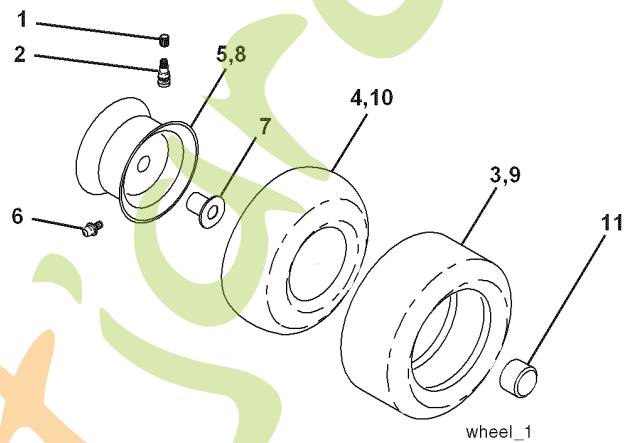

REF.	PART NO.	DESCRIPTION	REMARK
183	532199532	PULLEY	
187	817580520	BOLT	
207	532169845	WASHER	
214	532175609	LEVER	
215	532410142	ROD	
243	532190736	BRACKET	
254	817000616	SCREW	
255	532175608	SHAFT	
258	532178062	CLIP	
261	532131494	PULLEY	
263	817000612	SCREW	
262	872110622	BOLT	
264	532197607	BRACKET	
266	532182061	PROTECTOR	
268	532182402	PROTECTOR	
275	819131614	WASHER	
279	872110616	BOLT	
292	532400271	SPACER	
295	532179114	PULLEY	

forretjardin.com

REPAIR PARTS

TRACTOR- -MODEL NO. CT151 (96061017901) PRODUCT NO. 960 61 01-79
ELECTRICAL

REF.	PART NO.	DESCRIPTION	REMARK
1	532144927	BATTERY	
2	874760412	BOLT	
16	532176138	MICRO SWITCH	
21	532400252	HARNES	
22	532004152	BULB	
24	532124780	CABLE	
25	532165987	CABLE	
26	532175158	FUSE	
27	873510400	NUT	
28	532127725	CABLE	
29	532192749	SWITCH.SEAT.DP W/RAMPS	
30	532193350	IGNITION MODULE	
33	532140401	KEY	
34	532110712	SWITCH	
40	532197434	CABLE ASSY	
41	871110408	BOLT	
42	532131563	COVER	
43	532192507	SOLENOID	
48	532140844	ADAPTER	
50	532174651	SWITCH	
52	532141940	WIRE	
58	532169419	BUZZER	
59	532180379	SWITCH FBI	
66	817490608	SCREW	
79	532175252	LAMPHOLDER	
81	532109748	RELAY	
92	532196615	CABLE ASSY	
93	532192540	SCREW	
94	532191834	MODULE.REVERSE.ROS	
101	532198317	CABLE	

forretjardin.com

REPAIR PARTS

TRACTOR- -MODEL NO. CT151 (96061017901) PRODUCT NO. 960 61 01-79

WHEELS & TIRES

REF.	PART NO.	DESCRIPTION	REMARK
1	532059192	CAP VALVE	
2	532065139	NIPPLE	
3	532106222	TIRE	
4	532059904	HOSE	
5	532138336	RIM	
6	532124957	FITTING	
7	532124959	BEARING	
8	532138337	RIM SPROCKET	
9	532106268	TIRE	
10	532124926	HOSE	
11	532175039	HUB CAP	
-	532144334	SEALING FOAM	