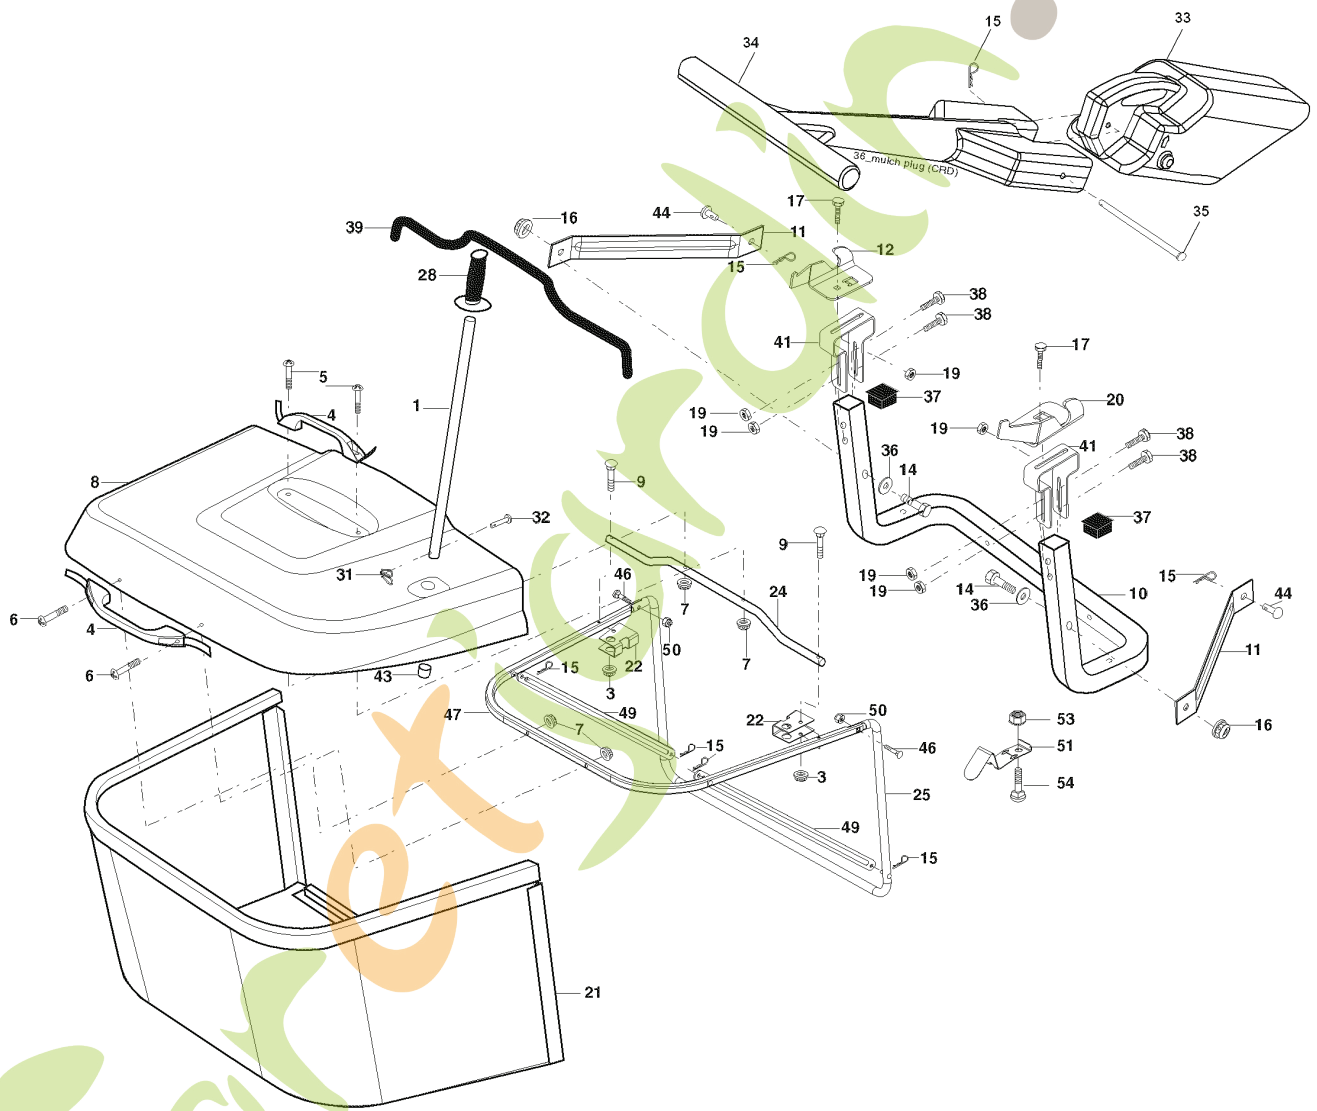

CT151, 96061017901, 2007-05

forretjardin.com

SPARE PARTS LIST

ForEstjardin.com

REPAIR PARTS

TRACTOR- -MODEL NO. CT151 (96061017901) PRODUCT NO. 960 61 01-79
BAGGER

Bagger Asy (CRD)_11

REF.	PART NO.	DESCRIPTION	REMARK
1	532165249	ROD	
3	532123976	LOCKNUT	
4	532169916	HANDLE	
5	874981024	SCREW	
6	874981032	SCREW	
7	873401000	NUT	
8	532181095	COVER	
9	872140418	BOLT	
10	532181282	TUBE	
11	532165719	ROD	
12	532188848	BRACKET	
14	874520636	BOLT	
16	873900600	NUT	
15	532124670	RETAINER RING	
17	872140506	BOLT	
19	873900500	NUT	
20	532188847	BRACKET	
21	532406180	COLLECTION BAG	
22	532165781	CLAMP	
24	532165783	FRAME	
25	532193705	PIPE	
28	532165787	HANDLE	
31	532169484	PIN	
32	532126875	RIVET	
33	532165571	PLUG	
34	532165570	HANDLE	
35	532165572	PIN RETAINING SCREW	
36	819132012	WASHER	
37	532175401	PLUG	
38	872010520	BOLT	
39	532180985	SEAL	
41	532169683	BRACKET	
43	532174083	PLUG	
44	532193312	PIN CLEVIS	
46	872110510	BOLT	
47	532193704	PIPE	
49	532193305	ROD	
50	873800500	LOCK NUT	
51	532199903	LATCH	
53	873510400	NUT	
54	872140406	BOLT	

REF.	PART NO.	DESCRIPTION	REMARK
183	532199532	PULLEY	
187	817580520	BOLT	
207	532169845	WASHER	
214	532175609	LEVER	
215	532410142	ROD	
243	532190736	BRACKET	
254	817000616	SCREW	
255	532175608	SHAFT	
258	532178062	CLIP	
261	532131494	PULLEY	
263	817000612	SCREW	
262	872110622	BOLT	
264	532197607	BRACKET	
266	532182061	PROTECTOR	
268	532182402	PROTECTOR	
275	819131614	WASHER	
279	872110616	BOLT	
292	532400271	SPACER	
295	532179114	PULLEY	

forretjardin.com

REPAIR PARTS

TRACTOR- -MODEL NO. CT151 (96061017901) PRODUCT NO. 960 61 01-79

WHEELS & TIRES

REF.	PART NO.	DESCRIPTION	REMARK
1	532059192	CAP VALVE	
2	532065139	NIPPLE	
3	532106222	TIRE	
4	532059904	HOSE	
5	532138336	RIM	
6	532124957	FITTING	
7	532124959	BEARING	
8	532138337	RIM SPROCKET	
9	532106268	TIRE	
10	532124926	HOSE	
11	532175039	HUB CAP	
-	532144334	SEALING FOAM	