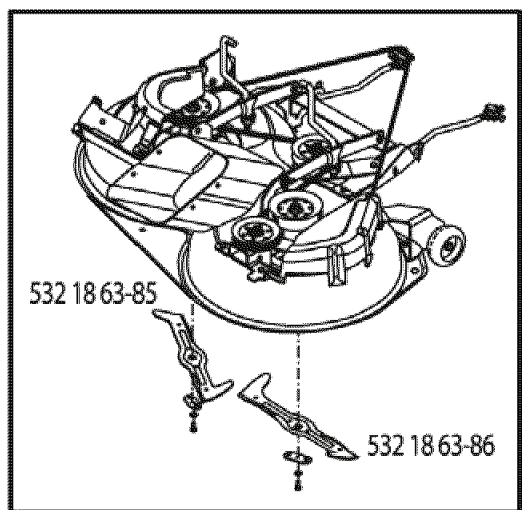

seat_lt.knob_7(CRD)

REF.	PART NO.	DESCRIPTION	REMARK
1	532190120	SIEGE CONDUCTEUR	
2	532140551	BRACKET	
3	871110616	SCREW	
4	819131610	WASHER	
5	532145006	CLIP	
6	873800600	NUT	
7	532124181	SPRING	
8	817000616	SCREW	
9	819131614	WASHER	
10	532195530	BERCEAU DE SIEGE CONDUCTEUR	
11	532166369	WING NUT	
12	532174648	BRACKET	
13	532121248	BUSHING	
14	872050412	BOLT	
15	532134300	SPACER	
16	532121250	SPRING	
17	532123976	LOCKNUT	
21	532171852	BOLT	
22	873800500	LOCK NUT	
24	819171912	WASHER	
25	532127018	BOLT	

ForêtJardin.com

REPAIR PARTS

TRACTOR- -MODEL NO. CT151 (96061017901) PRODUCT NO. 960 61 01-79
STEERING ASSEMBLY

steering-CRD_OPP_1

REF.	PART NO.	DESCRIPTION	REMARK
1	532193651	STEERING WHEEL	
2	532184706	SHAFT	
3	532169840	SPINDLE	
4	532169839	SPINDLE	
5	532124931	WASHER	
6	532121748	WASHER	
8	812000029	RETAINER RING	
10	532175121	ROD	
11	810040600	WASHER	
13	532136518	PIPE	
15	532145212	NUT	
17	532190753	ROD	
29	817000612	SCREW	
32	532171888	ROD	
33	819111216	WASHER	
34	810040500	WASHER	
35	873540500	NUT	
36	532155099	BUSHING	
37	532152927	SCREW	
38	532193652	HUB	
39	819113812	WASHER	
40	873540600	NUT	
41	532186737	ADAPTER	
42	532411139	STEERING COLUMN TUBE	
43	532121749	WASHER	
44	532190752	SHAFT	
46	532121232	HUB CAP	
65	532160367	SPACER	
67	872110618	BOLT	
68	532169827	SHAFT	
71	532175146	STEERING GEAR	
82	532199978	SUPPORT ESSIEU AVANT	
87	532173966	WASHER	
88	532175118	BOLT	
91	532175553	SPRING	
95	532188967	WASHER	
97	874780564	BOLT	

forretjardin.com

ILLUSTRATED PARTS LIST

MFG. ID NO. 96061017901

CUSTOMER CATALOG NO. CT151

PRODUCT NO. 960 61 00-79

REF.	PART NO.	DESCRIPTION	REMARK
531 02 95-01	531029501	AIR FILTER	
531 02 95-02	531029502	FILTER	
532 40 20-08	532402008	BELT	
531 02 95-03	531029503	FILTER	
532 18 63-85	532186385	BLADE	
531 02 95-04	531029504	SPARK PLUG	
532 40 50-75	532405075	BELT	
532 18 63-86	532186386	BLADE	