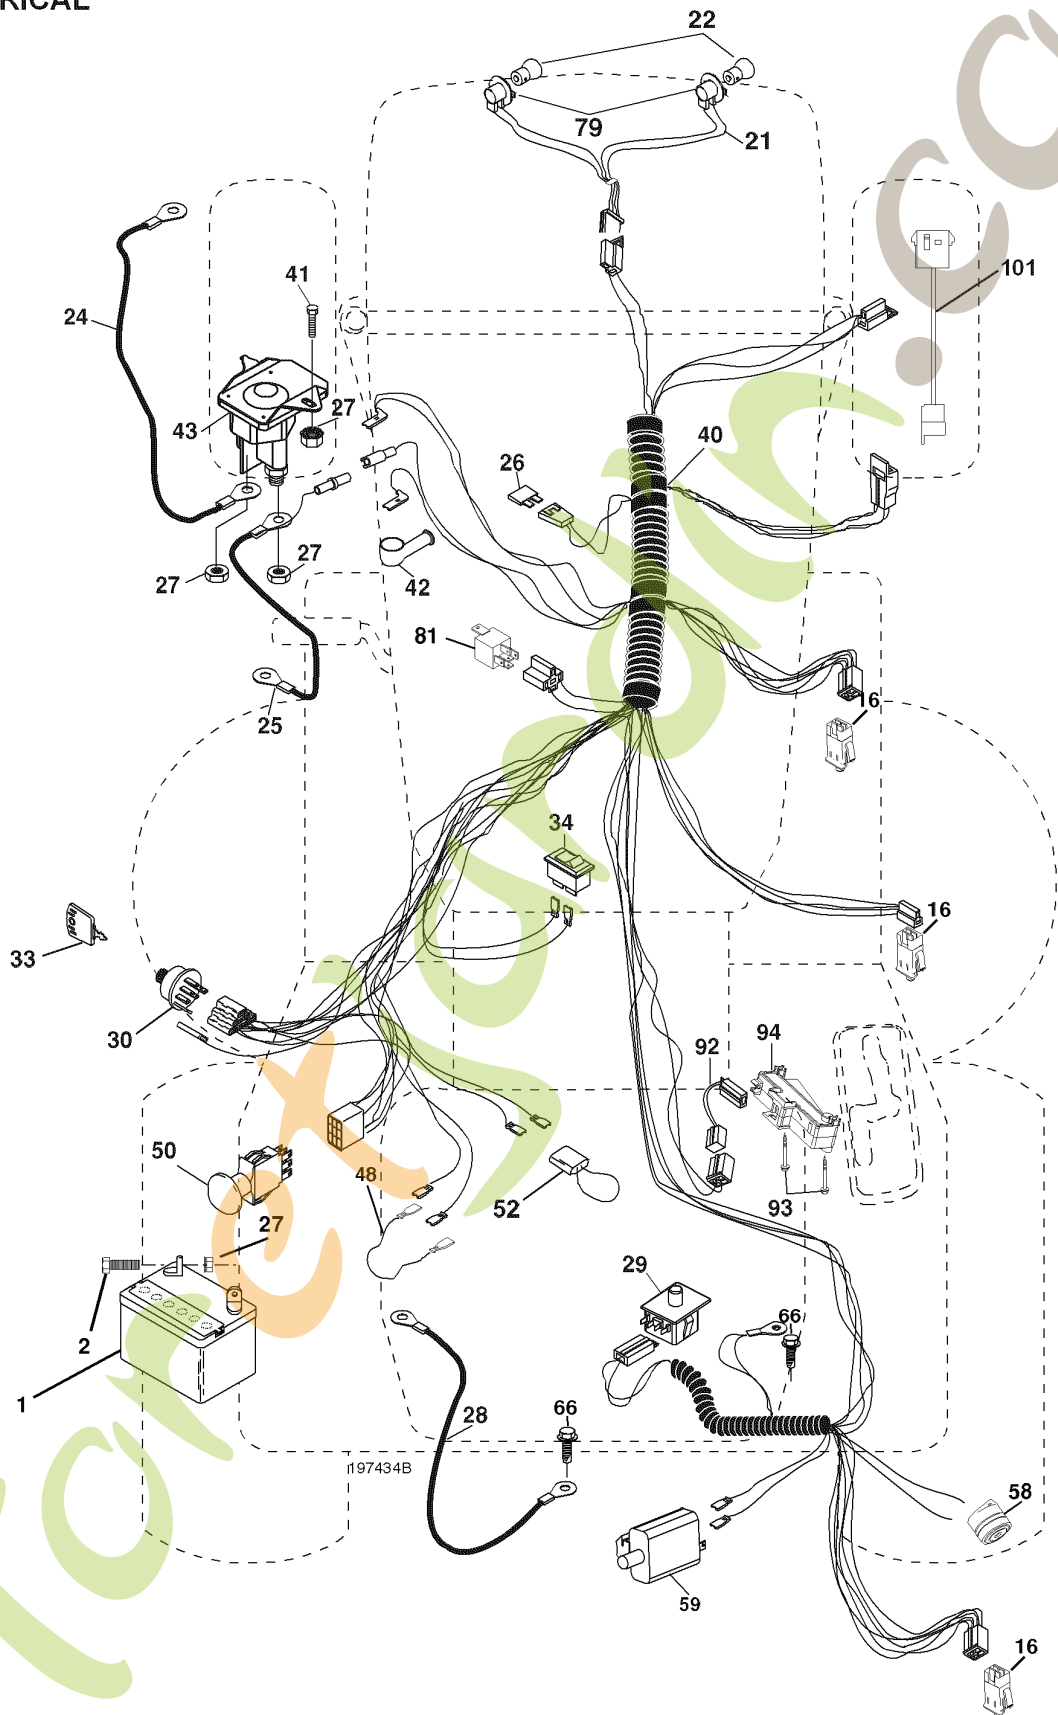

REPAIR PARTS

TRACTOR- -MODEL NO. CT151 (96061017901) PRODUCT NO. 960 61 01-79
ELECTRICAL

REF.	PART NO.	DESCRIPTION	REMARK
1	532144927	BATTERY	
2	874760412	BOLT	
16	532176138	MICRO SWITCH	
21	532400252	HARNES	
22	532004152	BULB	
24	532124780	CABLE	
25	532165987	CABLE	
26	532175158	FUSE	
27	873510400	NUT	
28	532127725	CABLE	
29	532192749	SWITCH.SEAT.DP W/RAMPS	
30	532193350	IGNITION MODULE	
33	532140401	KEY	
34	532110712	SWITCH	
40	532197434	CABLE ASSY	
41	871110408	BOLT	
42	532131563	COVER	
43	532192507	SOLENOID	
48	532140844	ADAPTER	
50	532174651	SWITCH	
52	532141940	WIRE	
58	532169419	BUZZER	
59	532180379	SWITCH FBI	
66	817490608	SCREW	
79	532175252	LAMPHOLDER	
81	532109748	RELAY	
92	532196615	CABLE ASSY	
93	532192540	SCREW	
94	532191834	MODULE.REVERSE.ROS	
101	532198317	CABLE	

forretjardin.com