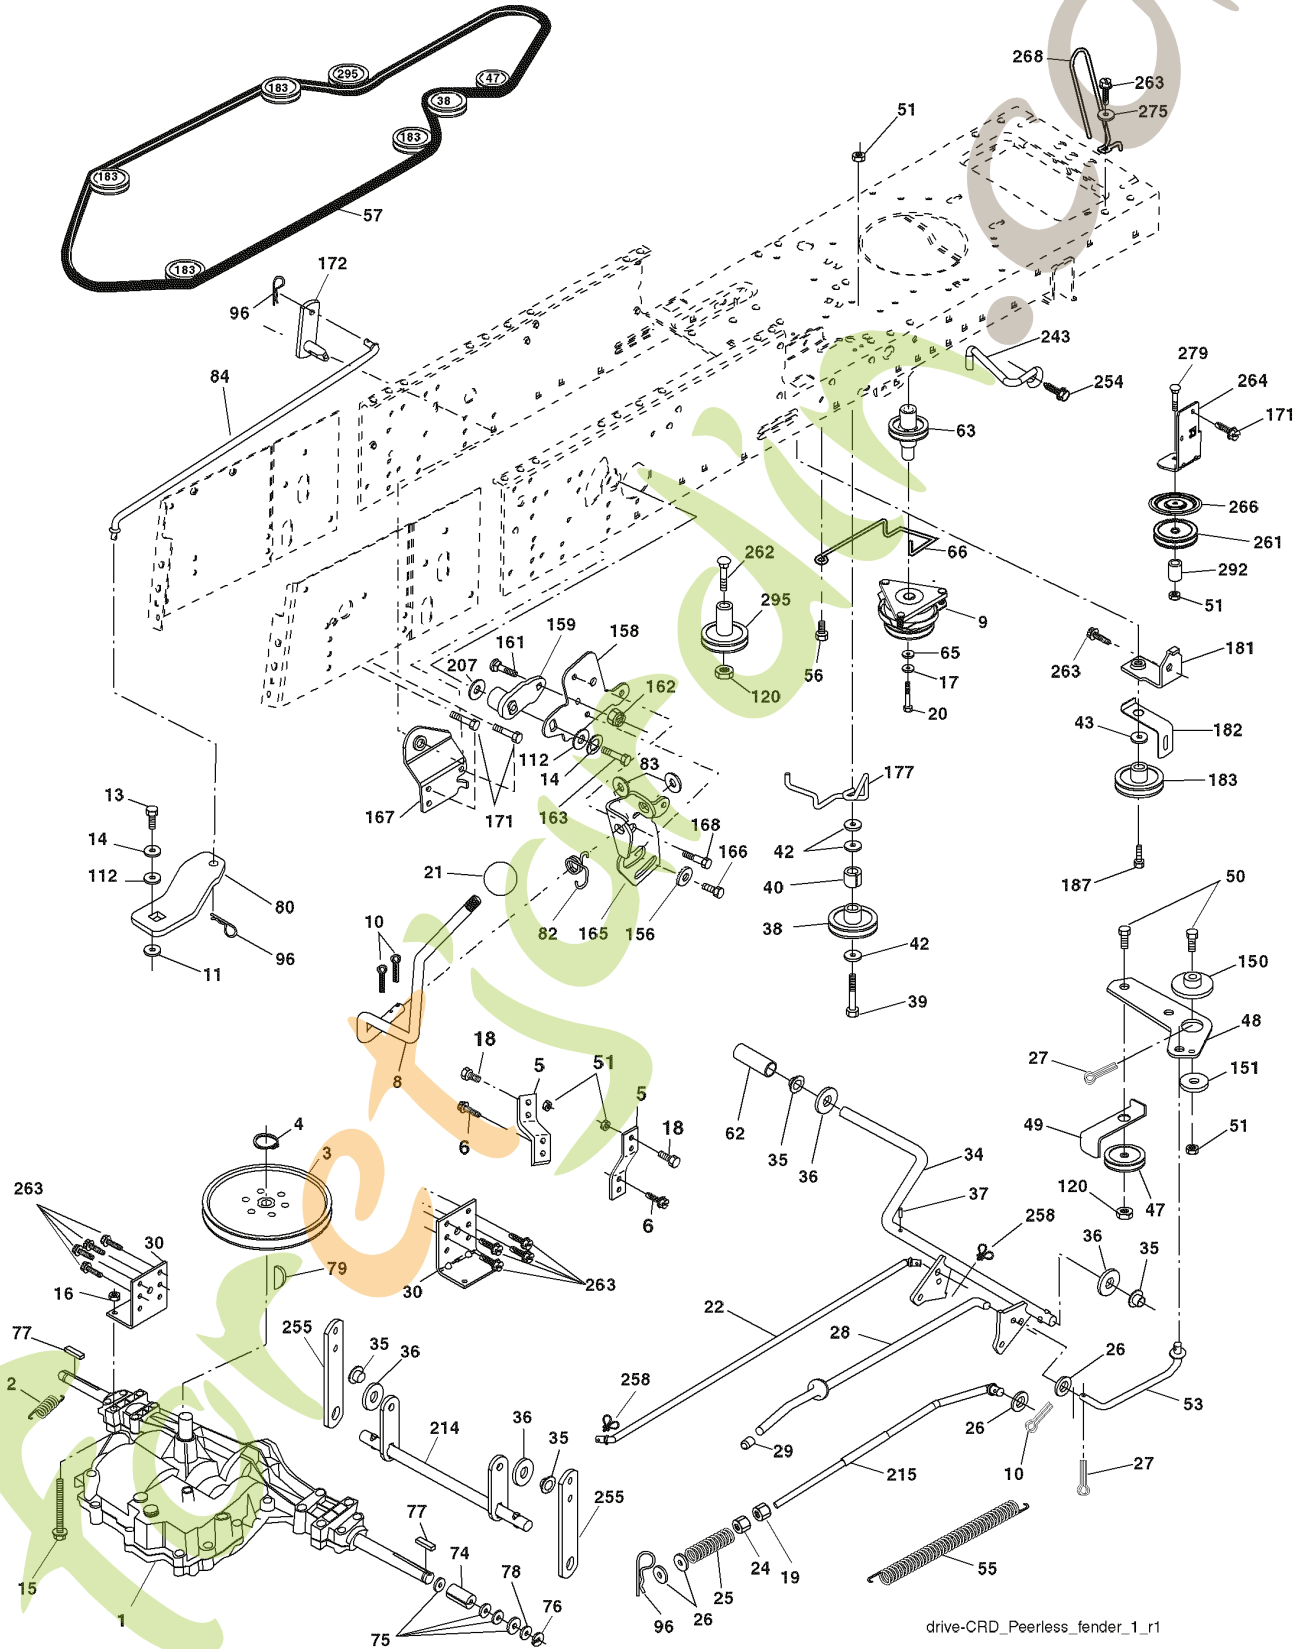

REPAIR PARTS

TRACTOR- -MODEL NO. CT151 (96061017901) PRODUCT NO. 960 61 01-79
DRIVE

REF.	PART NO.	DESCRIPTION	REMARK
2	532146682	SPRING	
3	532165999	PULLEY	
4	812000028	CLIP	
5	532121520	BRACKET	
6	817060512	SCREW	
8	532192706	LEVER	
9	532198143	CLUTCH	
10	876020416	SPLIT PIN	
11	532105701	WASHER	
13	874550412	BOLT	
14	810040400	WASHER	
15	874490544	SCREW	
16	873800500	LOCK NUT	
17	532126197	WASHER	
18	874780616	BOLT	
19	873800600	NUT	
20	532173937	BOLT	
21	532121274	KNOB	
22	532175607	ROD	
24	873350600	NUT	
25	532106888	SPRING	
26	819131316	WASHER	
27	876020412	SPLIT PIN	
28	532175765	SHAFT	
29	532124236	PLUNGER	
30	532174973	BRACKET	
34	532175578	SHAFT	
35	532120183	BEARING	
36	819211616	WASHER	
37	532124963	PIN RETAINING SCREW	
38	532165936	PULLEY	
39	874760644	BOLT	
40	532124965	SPACER	
42	819131312	WASHER	
43	819111012	WASHER	
47	532127783	PULLEY	
48	532154407	GUIDE	
49	532123205	BELT GUIDE	
50	872110612	BOLT	
51	873680600	NUT	
53	532199652	TIGE DE TENSION POULIE	
55	532105709	SPRING	
56	817060620	SCREW	
57	532165631	BELT	
62	532124872	PEDAL RUBBER	
63	532180397	PULLEY	
65	810040700	WASHER	
66	532154778	TENSIONER	
74	532137057	SPACER	
75	532121749	WASHER	
76	812000001	RETAINER RING	
77	532123583	KEY	
78	532121748	WASHER	
79	532125096	WOODRUFF KEY	
80	532145090	LEVER	
82	532165711	SPRING	
83	819171216	WASHER	
84	532165621	LINK	
96	532124788	RETAINER RING	
112	819091210	WASHER	
120	873900600	NUT	
150	532165850	BUSHING	
151	819133210	WASHER	
156	532166002	WASHER	
158	532165589	BRACKET	
159	532183900	LEVER	
161	872140406	BOLT	
162	873680400	NUT	
163	874780416	BOLT	
165	532165623	BRACKET	
166	817490510	SCREW	
167	532165588	BRACKET	
168	532165492	BOLT	
171	817490608	SCREW	
172	532165635	SHAFT	
177	532165932	HOLDER	
181	532180211	BRACKET	
182	532182682	BELT GUIDE