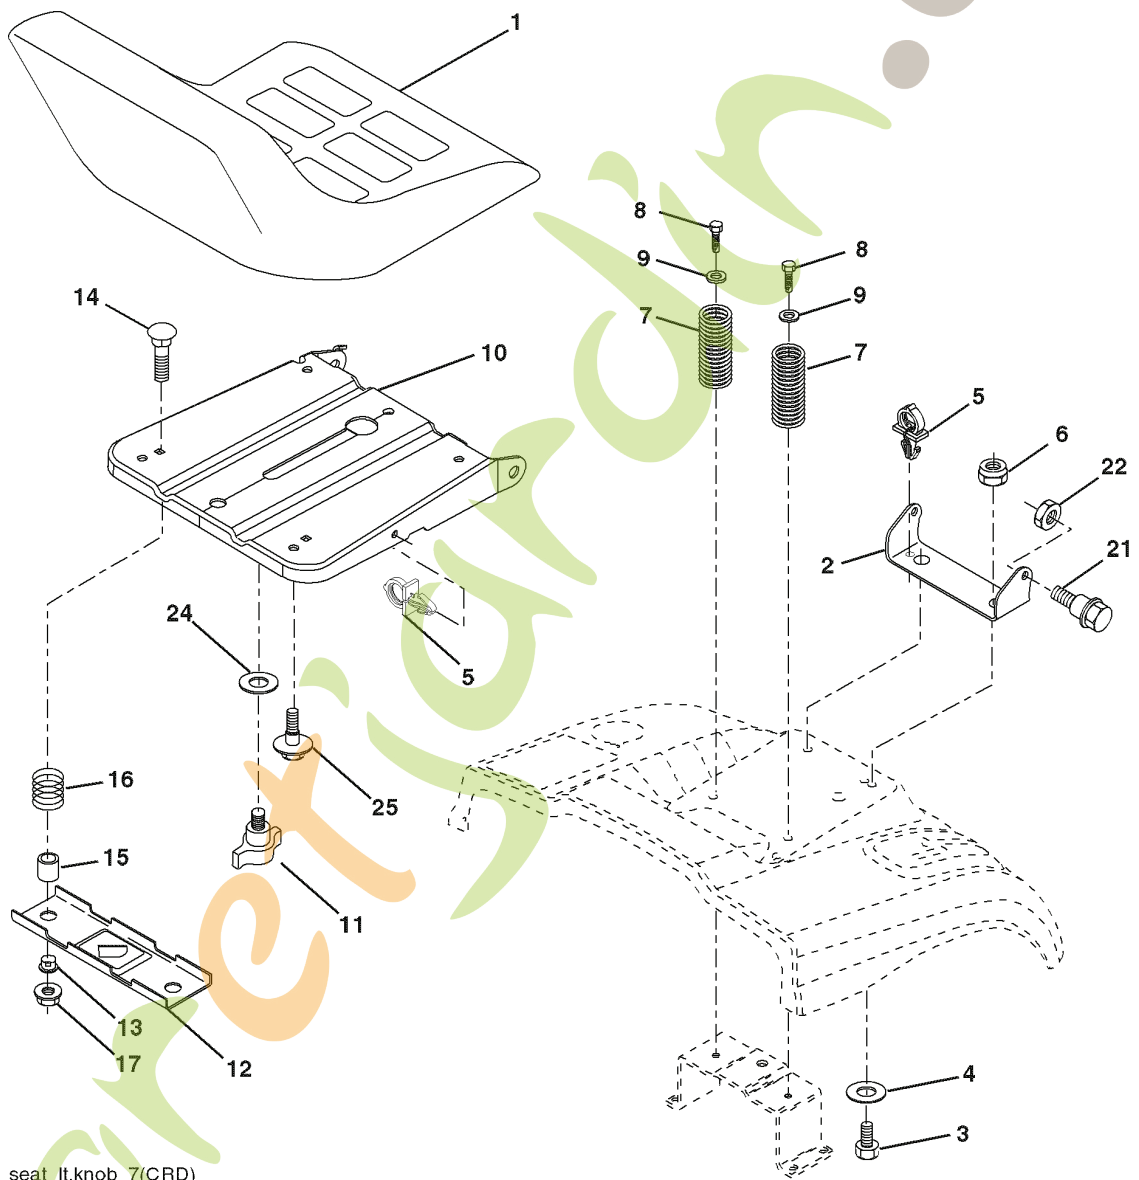

REPAIR PARTS

TRACTOR- -MODEL NO. CT151 (96061017900) PRODUCT NO. 960 61 01-79
SEAT ASSEMBLY

seat_lt.knob_7(CRD)

REF.	PART NO.	DESCRIPTION	REMARK
1	532190120	SIEGE CONDUCTEUR	
2	532140551	BRACKET	
3	871110616	SCREW	
4	819131610	WASHER	
5	532145006	CLIP	
6	873800600	NUT	
7	532124181	SPRING	
8	817000616	SCREW	
9	819131614	WASHER	
10	532195530	BERCEAU DE SIEGE CONDUCTEUR	
11	532166369	WING NUT	
12	532174648	BRACKET	
13	532121248	BUSHING	
14	872050412	BOLT	
15	532134300	SPACER	
16	532121250	SPRING	
17	532123976	LOCKNUT	
21	532171852	BOLT	
22	873800500	LOCK NUT	
24	819171912	WASHER	
25	532127018	BOLT	