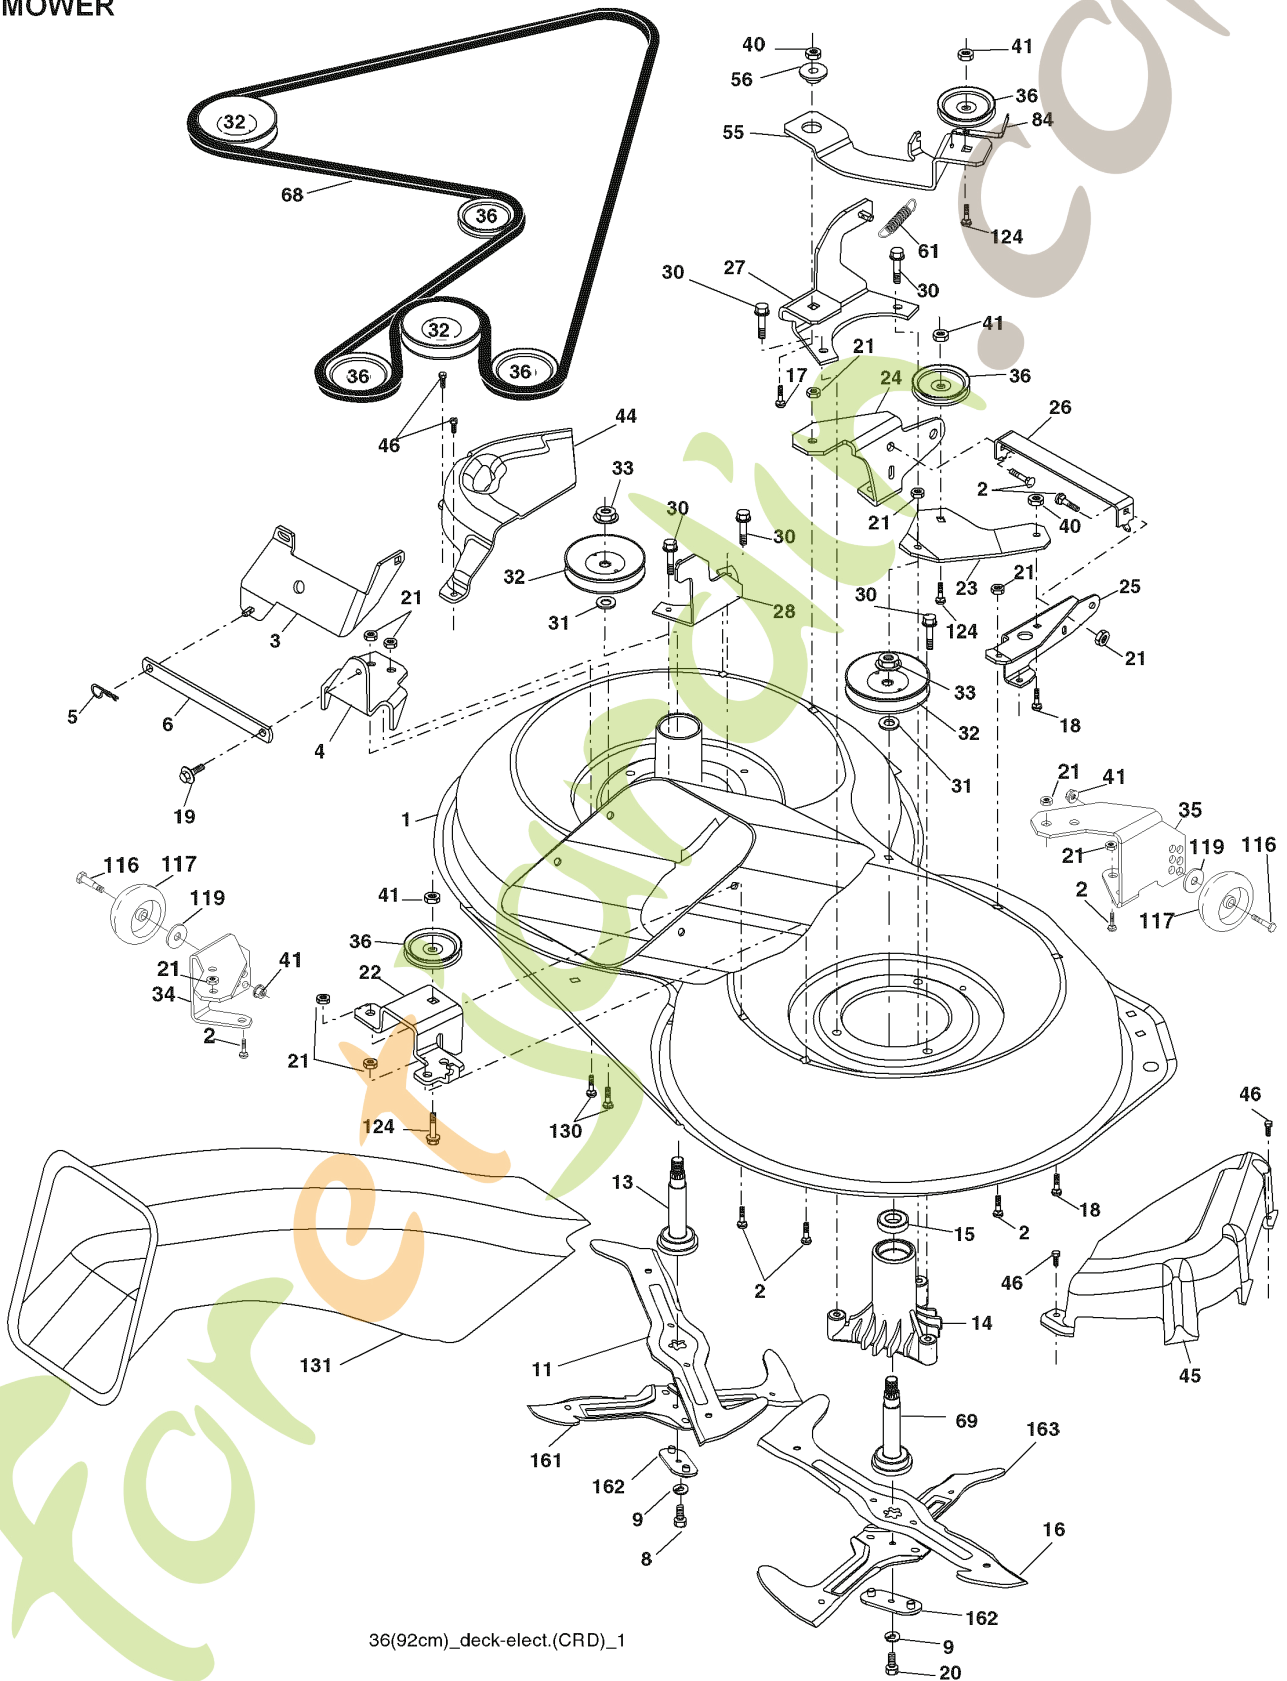

existant.com

REF.	PART NO.	DESCRIPTION	REMARK
183	532199532	PULLEY	
187	817580520	BOLT	
207	532169845	WASHER	
214	532175609	LEVER	
215	532199580	ROD	
243	532190736	BRACKET	
254	817000616	SCREW	
255	532175608	SHAFT	
258	532178062	CLIP	
261	532131494	PULLEY	
263	817000612	SCREW	
262	872110622	BOLT	
264	532197607	BRACKET	
266	532182061	PROTECTOR	
268	532182402	PROTECTOR	
275	819131614	WASHER	
279	872110616	BOLT	
292	532400271	SPACER	
295	532179114	PULLEY	

REF.	PART NO.	DESCRIPTION	REMARK
1	532400108	HOUSING	
2	872140506	BOLT	
3	532165569	BRACKET	
4	532165558	BRACKET	
5	532124670	RETAINER RING	
6	532165557	ROD	
8	532181712	BOLT	
9	810030600	WASHER	
11	532186385	BLADE	
13	532137645	SHAFT	
14	532128774	BEARING HOUSING	
15	532110485	BEARING	
16	532186386	BLADE	
17	872140610	BOLT	
18	872110606	BOLT	
19	532132827	SPEC. BOLT	
20	532181713	BOLT	
21	873680500	NUT	
22	532199590	BRACKET	
23	532165446	PLATE	
24	532165242	BRACKET	
25	532165244	BRACKET	
26	532400110	SUPPORT	
27	532165568	BRACKET	
28	532165567	BRACKET	
30	532173984	SCREW	
31	532187690	WASHER	
32	532175707	MANDREL PULLEY	
33	532400234	NUT	
34	532400107	BRACKET	
35	532400106	BRACKET	
36	532146763	PULLEY	
40	873680600	NUT	
41	873900600	NUT	
44	532175538	COVER	
45	532175539	COVER	
46	532137729	SCREW	
55	532199498	ARM	
56	532165723	SPACER	
61	532199486	SPRING	
68	532402008	BELT	
69	532165482	SHAFT	
84	532156085	BELT GUIDE	
116	532193406	BOLT	
117	532174873	WHEEL	
118	873900600	NUT	
119	819132012	WASHER	
124	872110612	BOLT	
130	872110506	BOLT	
131	532165661	PIPE	
161	532186387	BLADE	
162	532180524	BLADE BRACKET	
163	532186388	BLADE	
-	532181857	BEARING HOUSING	
-	532181858	BEARING HOUSING	
-	532401373	CUTTING DECK	
	PART NO.		REMARK