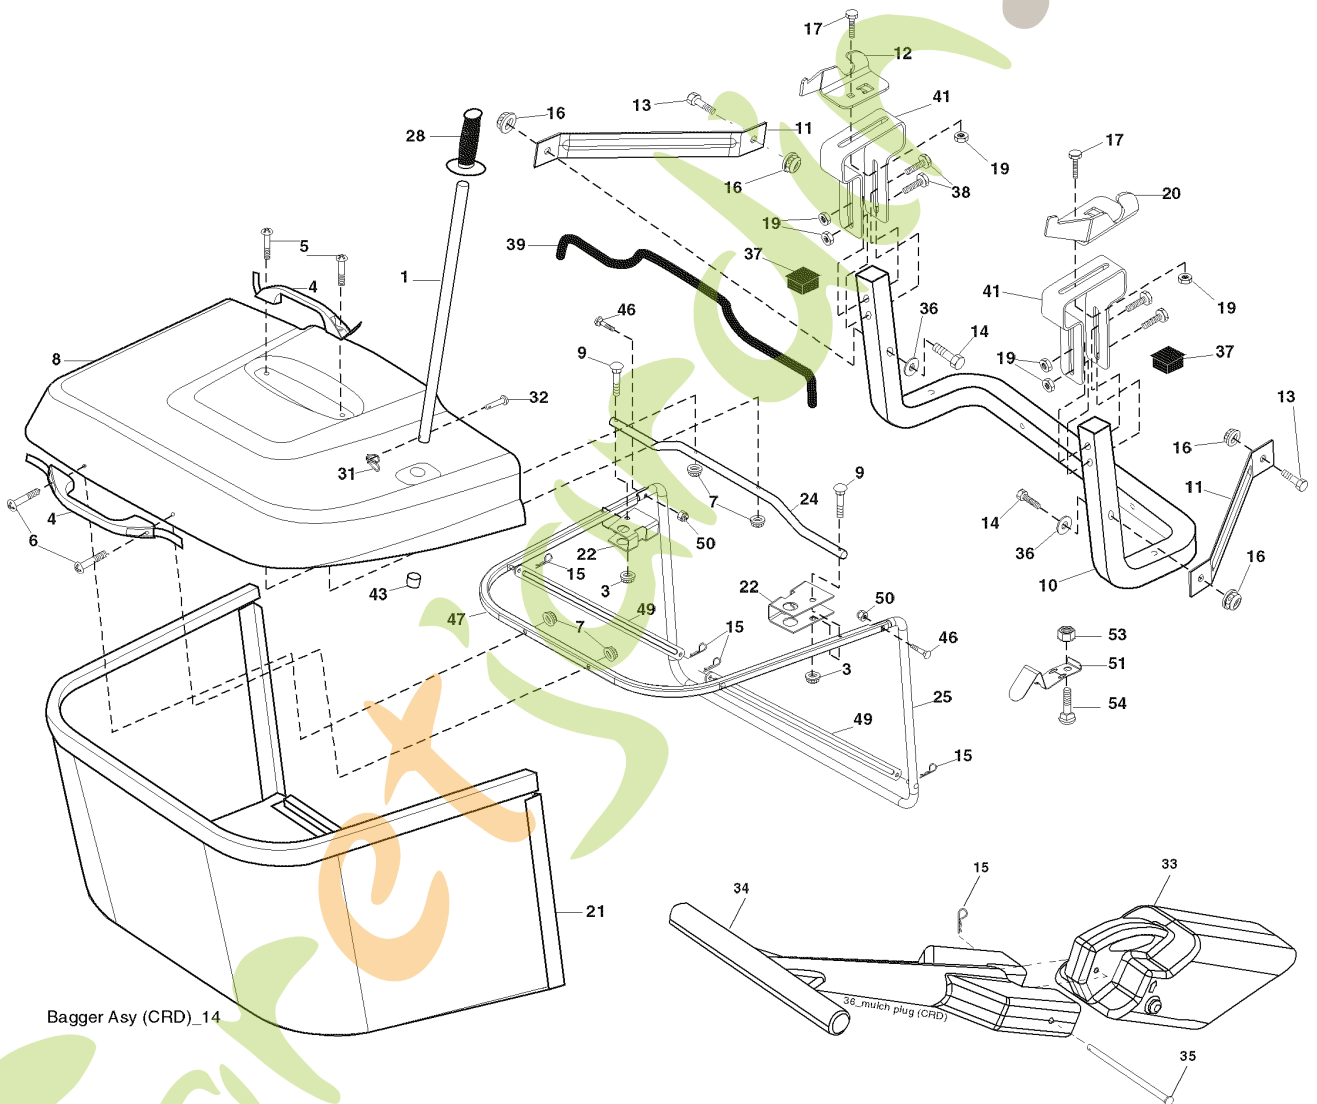

REF.	PART NO.	DESCRIPTION	REMARK
183	532199532	PULLEY	
187	817580520	BOLT	
207	532169845	WASHER	
214	532175609	LEVER	
215	532199580	ROD	
243	532190736	BRACKET	
254	817000616	SCREW	
255	532175608	SHAFT	
258	532178062	CLIP	
261	532131494	PULLEY	
263	817000612	SCREW	
262	872110622	BOLT	
264	532197607	BRACKET	
266	532182061	PROTECTOR	
268	532182402	PROTECTOR	
275	819131614	WASHER	
279	872110616	BOLT	
292	532400271	SPACER	
295	532179114	PULLEY	

forretjardin.com

REPAIR PARTS

TRACTOR- -MODEL NO. CT151 (96061018000) PRODUCT NO. 960 61 01-80
BAGGER