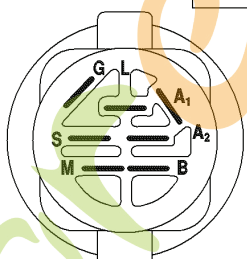

existant.com

REF.	PART NO.	DESCRIPTION	REMARK
183	532199532	PULLEY	
187	817580520	BOLT	
207	532169845	WASHER	
214	532175609	LEVER	
215	532199580	ROD	
243	532190736	BRACKET	
254	817000616	SCREW	
255	532175608	SHAFT	
258	532178062	CLIP	
261	532131494	PULLEY	
263	817000612	SCREW	
262	872110622	BOLT	
264	532197607	BRACKET	
266	532182061	PROTECTOR	
268	532182402	PROTECTOR	
275	819131614	WASHER	
279	872110616	BOLT	
292	532400271	SPACER	
295	532179114	PULLEY	

forretjardin.com

REPAIR PARTS

TRACTOR- -MODEL NO. CT151 (96061018000) PRODUCT NO. 960 61 01-80
BAGGER

REF.	PART NO.	DESCRIPTION	REMARK
1	532165249	ROD	
3	532123976	LOCKNUT	
4	532169916	HANDLE	
5	874981024	SCREW	
6	874981032	SCREW	
7	873401000	NUT	
8	532181095	COVER	
9	872140418	BOLT	
10	532181282	TUBE	
11	532165719	ROD	
12	532188848	BRACKET	
14	874520636	BOLT	
16	873900600	NUT	
15	532124670	RETAINER RING	
17	872140506	BOLT	
19	873900500	NUT	
20	532188847	BRACKET	
21	532406180	COLLECTION BAG	
22	532165781	CLAMP	
24	532165783	FRAME	
25	532193705	PIPE	
28	532165787	HANDLE	
31	532169484	PIN	
32	532126875	RIVET	
33	532165571	PLUG	
34	532165570	HANDLE	
35	532165572	PIN RETAINING SCREW	
36	819132012	WASHER	
37	532175401	PLUG	
38	872010520	BOLT	
39	532180985	SEAL	
41	532169683	BRACKET	
43	532174083	PLUG	
44	532193312	PIN CLEVIS	
46	872110510	BOLT	
47	532193704	PIPE	
49	532193305	ROD	
50	873800500	LOCK NUT	
51	532199903	LATCH	
53	873510400	NUT	
54	872140406	BOLT	

forretjardir.com

REPAIR PARTS

TRACTOR - -MODEL NO. CT151 (96061018000) PRODUCT NO. 960 61 01-80
SCHEMATIC

IGNITION SWITCH

POSITION	CIRCUIT "MAKE"
OFF	M+G+A1
RUN/OVERRIDE	B+A1
RUN	B+A1 L+A2
START	B + S + A1