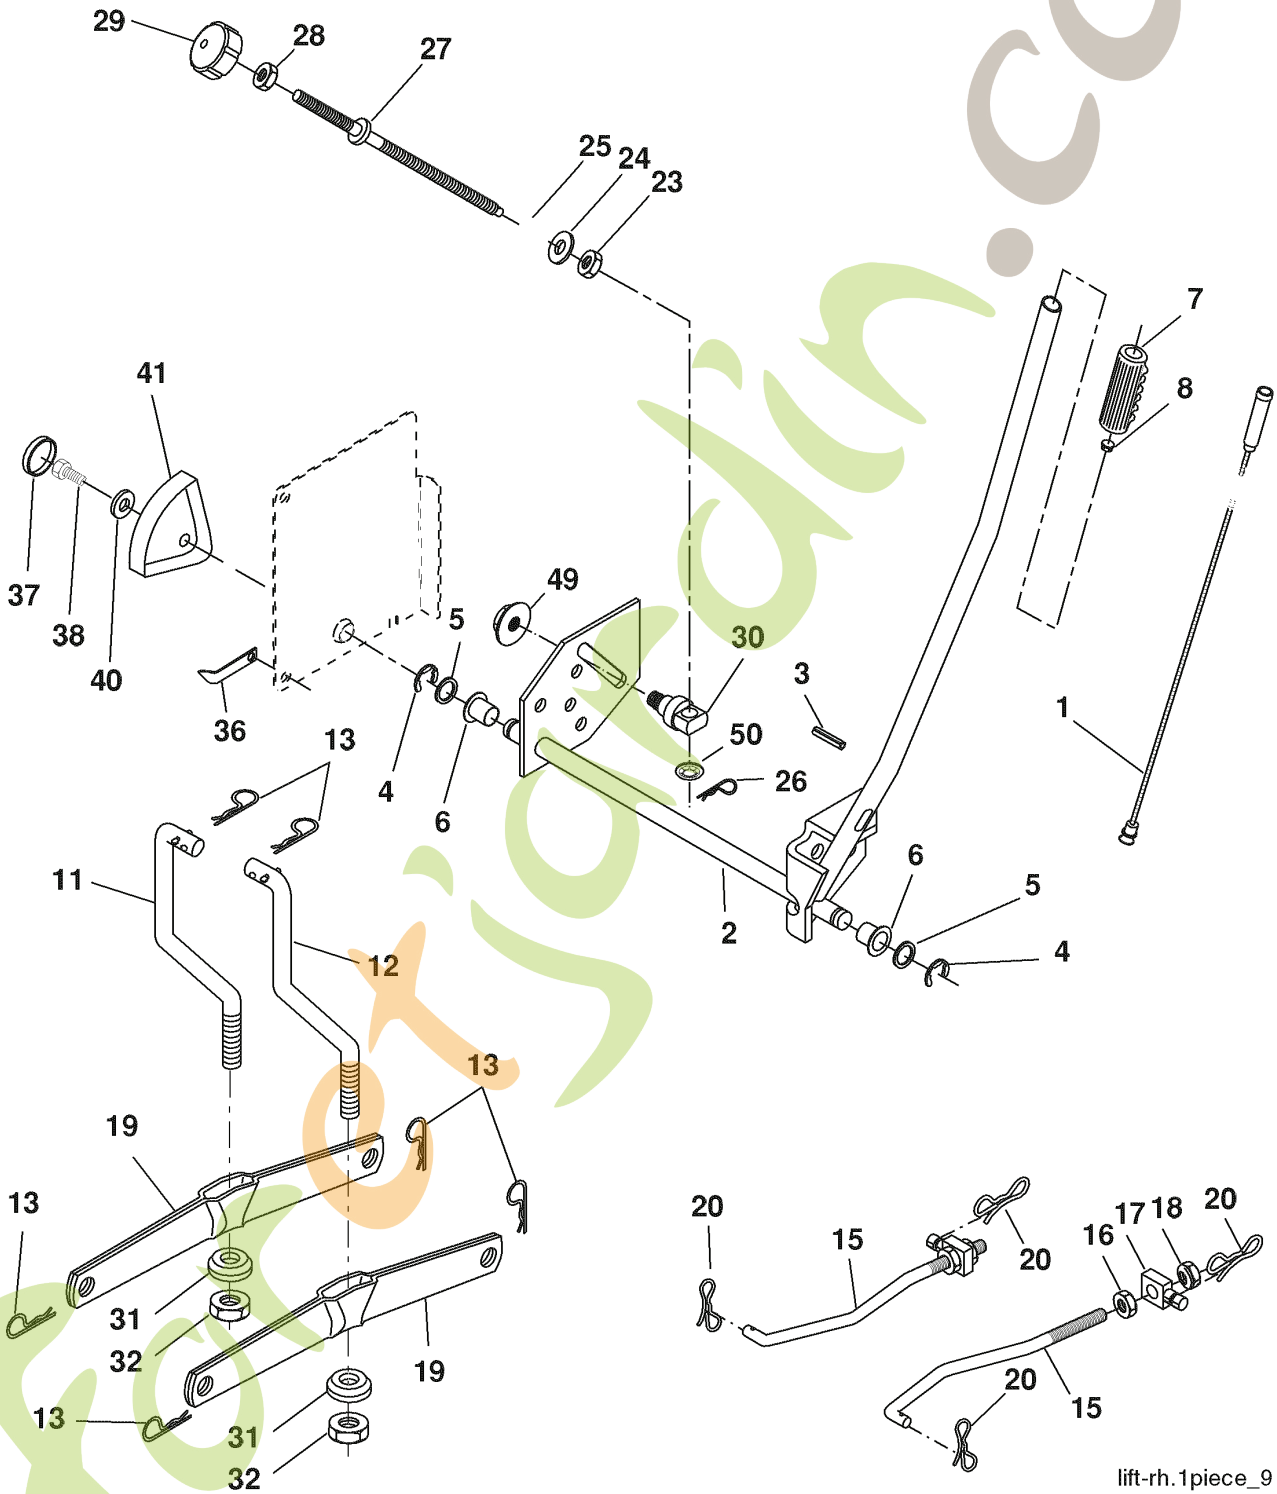

forretjardin.com

REPAIR PARTS

TRACTOR- -MODEL NO. CT151 (96061018000) PRODUCT NO. 960 61 01-80

WHEELS & TIRES

REF.	PART NO.	DESCRIPTION	REMARK
1	532059192	CAP VALVE	
2	532065139	NIPPLE	
3	532106222	TIRE	
4	532059904	HOSE	
5	532138336	RIM	
6	532124957	FITTING	
7	532124959	BEARING	
8	532138337	RIM SPROCKET	
9	532106268	TIRE	
10	532124926	HOSE	
11	532175039	HUB CAP	
-	532144334	SEALING FOAM	

Forretjardin.com

REPAIR PARTS

TRACTOR- -MODEL NO. CT151 (96061018000) PRODUCT NO. 960 61 01-80
MOWER LIFT

lift-rh.1piece_9

REF.	PART NO.	DESCRIPTION	REMARK
1	532159460	WIRE	
2	532159471	LEVER	
3	532105767	PIN RETAINING SCREW	
4	812000002	RETAINER RING	
5	819211621	WASHER	
6	532120183	BEARING	
7	532125631	HANDLE	
8	532122365	PLUG	
11	532165829	ROD	
12	532165831	ROD	
13	532124670	RETAINER RING	
15	532173288	LINK	
16	873350800	NUT	
17	532175689	BRACKET	
18	873800800	NUT	
19	532139868	LEVER	
20	532194209	SPRING	
23	532110807	NUT	
24	819131016	WASHER	
25	532164024	SPRING	
26	532169484	PIN	
27	532164543	ROD	
28	873350600	NUT	
29	532138057	KNOB	
30	532150233	TRUNNION	
31	532169865	BEARING	
32	873540600	NUT	
36	532155097	INDICATOR	
37	532123935	PLUG	
38	817060516	SCREW	
40	819112410	WASHER	
41	532123934	INDICATOR	
49	532145212	NUT	
50	532110452	NUT	

existant.com

REF.	PART NO.	DESCRIPTION	REMARK
183	532199532	PULLEY	
187	817580520	BOLT	
207	532169845	WASHER	
214	532175609	LEVER	
215	532199580	ROD	
243	532190736	BRACKET	
254	817000616	SCREW	
255	532175608	SHAFT	
258	532178062	CLIP	
261	532131494	PULLEY	
263	817000612	SCREW	
262	872110622	BOLT	
264	532197607	BRACKET	
266	532182061	PROTECTOR	
268	532182402	PROTECTOR	
275	819131614	WASHER	
279	872110616	BOLT	
292	532400271	SPACER	
295	532179114	PULLEY	