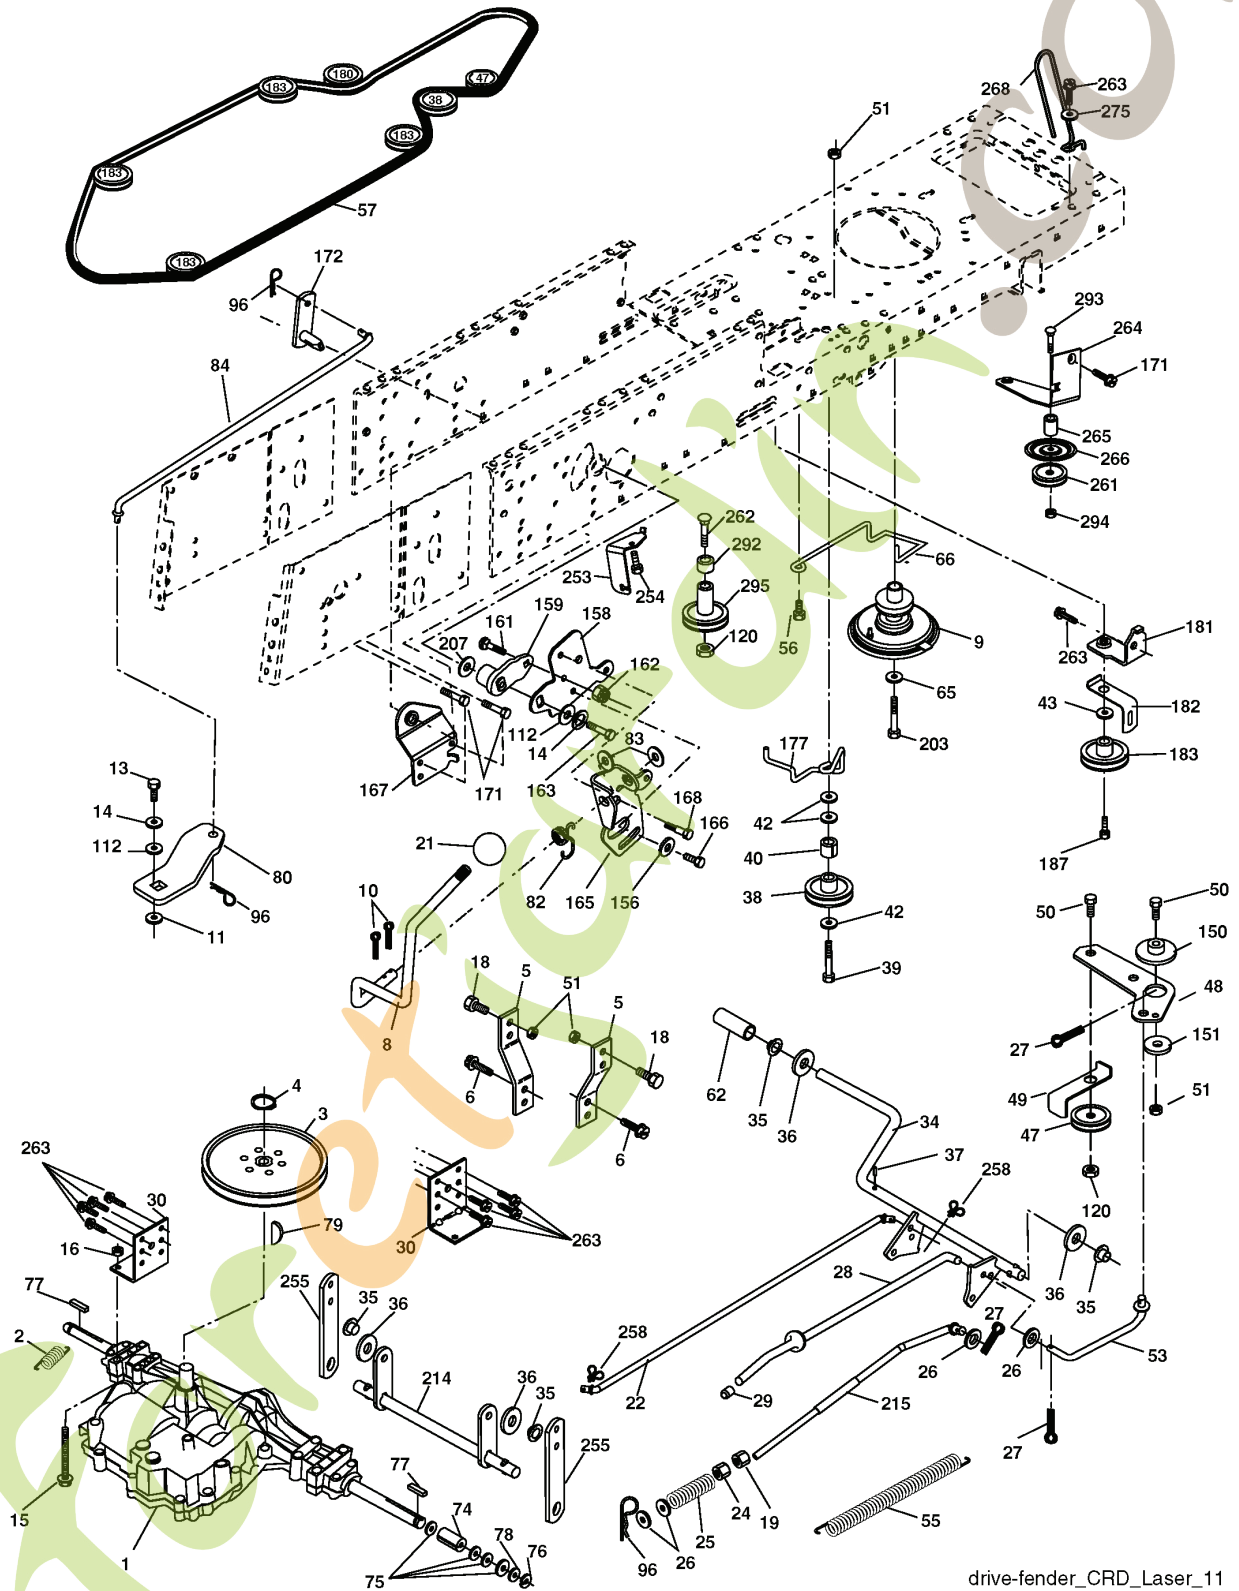

# REPAIR PARTS

TRACTOR- -MODEL NO. CT151 (96061006501) PRODUCT NO. 960 61 00-65  
DRIVE

REF.	PART NO.	DESCRIPTION	REMARK
2	532146682	SPRING	
3	532165999	PULLEY	
4	812000028	CLIP	
5	532121520	BRACKET	
6	817060512	SCREW	
8	532192706	LEVER	
9	532180354	CLUTCH	
10	876020416	SPLIT PIN	
11	532105701	WASHER	
13	874550412	BOLT	
14	810040400	WASHER	
15	874490544	SCREW	
16	873800500	LOCK NUT	
18	874780616	BOLT	
19	873800600	NUT	
21	532121274	KNOB	
22	532175607	ROD	
24	873350600	NUT	
25	532106888	SPRING	
26	819131316	WASHER	
27	876020412	SPLIT PIN	
28	532175765	SHAFT	
29	532071673	COVER	
30	532174973	BRACKET	
34	532175578	SHAFT	
35	532120183	BEARING	
36	819211616	WASHER	
37	532124963	PIN RETAINING SCREW	
38	532165936	PULLEY	
39	874760644	BOLT	
40	532124965	SPACER	
42	819131312	WASHER	
43	819111012	WASHER	
47	532127783	PULLEY	
48	532154407	GUIDE	
49	532123205	BELT GUIDE	
50	872110612	BOLT	
51	873680600	NUT	
53	532199652	TIGE DE TENSION POULIE	
55	532105709	SPRING	
56	817060620	SCREW	
57	532165631	BELT	
62	532123533	PEDAL RUBBER	
65	810040700	WASHER	
66	532154778	TENSIONER	
74	532137057	SPACER	
75	532121749	WASHER	
76	812000001	RETAINER RING	
77	532123583	KEY	
78	532121748	WASHER	
79	532125096	WOODRUFF KEY	
80	532145090	LEVER	
82	532165711	SPRING	
83	819171216	WASHER	
84	532165621	LINK	
96	532124788	RETAINER RING	
112	819091210	WASHER	
120	873900600	NUT	
150	532165850	BUSHING	
151	819133210	WASHER	
156	532166002	WASHER	
158	532165589	BRACKET	
159	532183900	LEVER	
161	872140406	BOLT	
162	873680400	NUT	
163	874780416	BOLT	
165	532165623	BRACKET	
166	817490510	SCREW	
167	532165588	BRACKET	
168	532165492	BOLT	
171	817490608	SCREW	
172	532165635	SHAFT	
177	532165932	HOLDER	
181	532180211	BRACKET	
182	532182682	BELT GUIDE	
183	532199532	PULLEY	
187	817580520	BOLT	
203	871170780	BOLT	