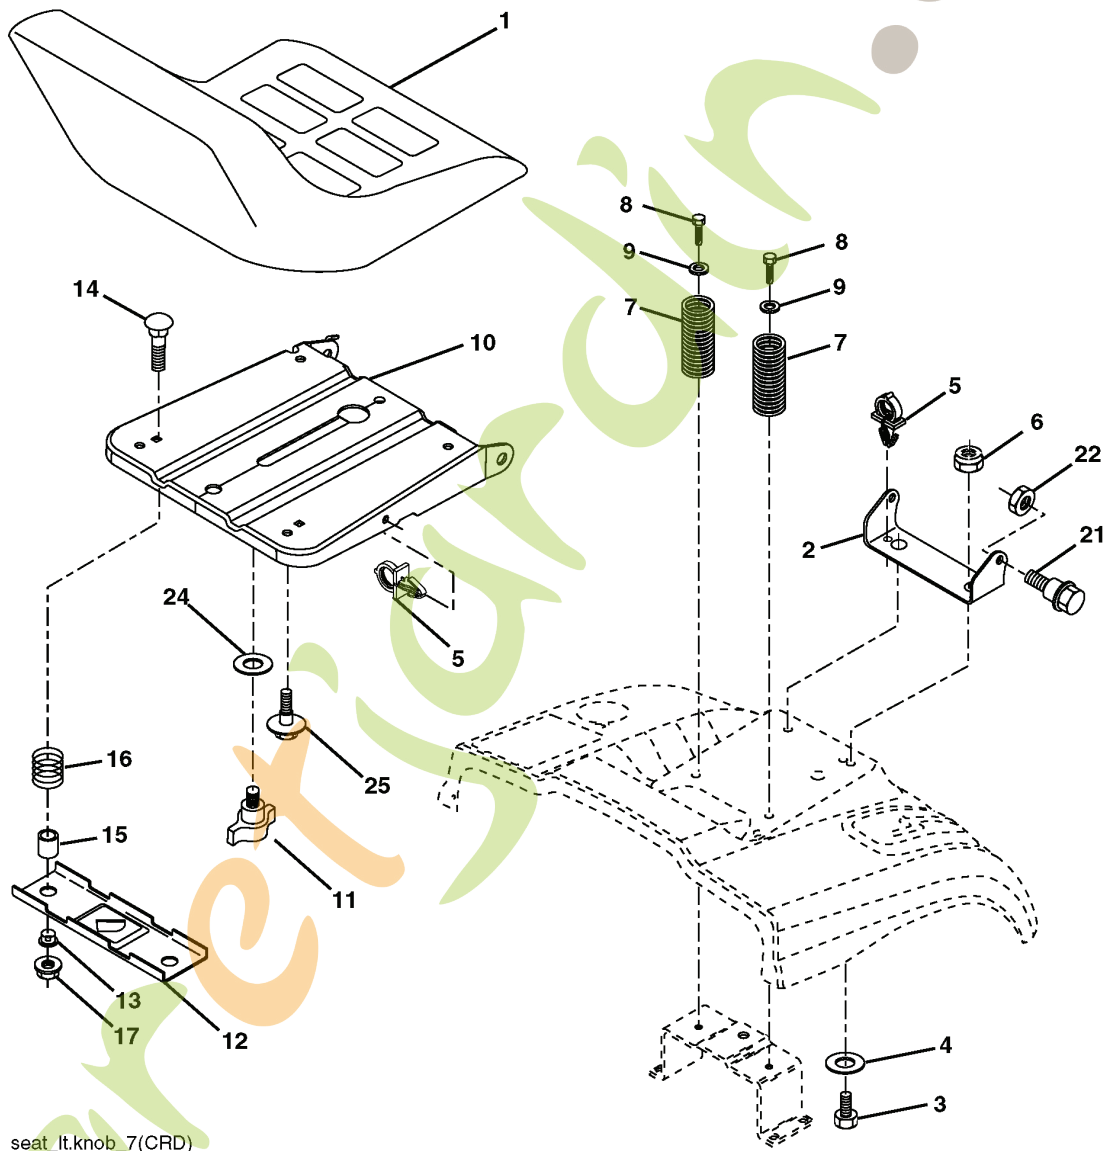

REPAIR PARTS

TRACTOR- -MODEL NO. CT151 (96061006501) PRODUCT NO. 960 61 00-65
SEAT ASSEMBLY

seat_lt.knob_7(CRD)

REF.	PART NO.	DESCRIPTION	REMARK
1	532190120	SIEGE CONDUCTEUR	
2	532140551	BRACKET	
3	871110616	SCREW	
4	819131610	WASHER	
5	532145006	CLIP	
6	873800600	NUT	
7	532124181	SPRING	
8	817000616	SCREW	
9	819131614	WASHER	
10	532195530	BERCEAU DE SIEGE CONDUCTEUR	
11	532166369	WING NUT	
12	532174648	BRACKET	
13	532121248	BUSHING	
14	872050412	BOLT	
15	532134300	SPACER	
16	532121250	SPRING	
17	532123976	LOCKNUT	
21	532171852	BOLT	
22	873800500	LOCK NUT	
24	819171912	WASHER	
25	532127018	BOLT	

ForêtJardin.com