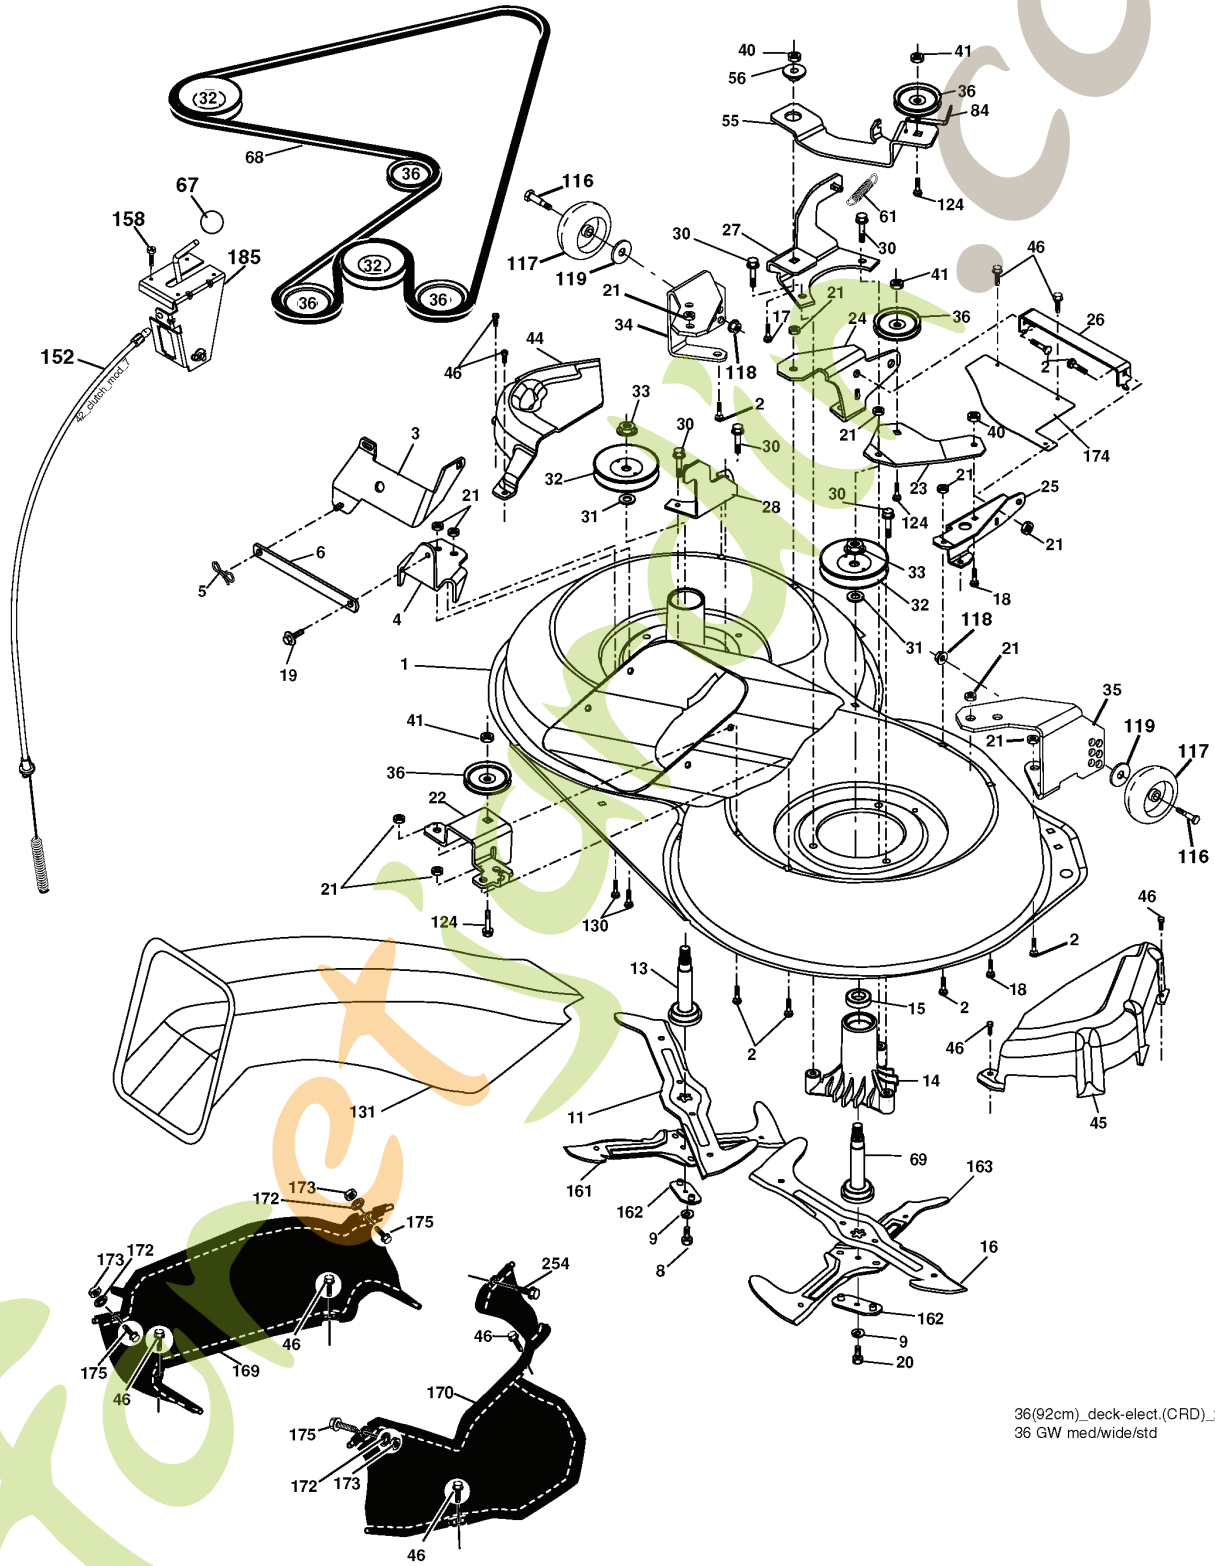

REPAIR PARTS

TRACTOR- -MODEL NO. CT151 (96061006501) PRODUCT NO. 960 61 00-65
MOWER

36(92cm)_deck-elect.(CRD)_2
36 GW med/wide/std

REF.	PART NO.	DESCRIPTION	REMARK
1	532400108	HOUSING	
2	872140506	BOLT	
3	532165569	BRACKET	
4	532165558	BRACKET	
5	532124670	RETAINER RING	
6	532165557	ROD	
8	532181712	BOLT	
9	810030600	WASHER	
11	532186385	BLADE	
13	532137645	SHAFT	
14	532128774	BEARING HOUSING	
15	532110485	BEARING	
16	532186386	BLADE	
17	872140610	BOLT	
18	872110606	BOLT	
19	532132827	SPEC. BOLT	
20	532181713	BOLT	
21	873680500	NUT	
22	532199590	BRACKET	
23	532165446	PLATE	
24	532165242	BRACKET	
25	532165244	BRACKET	
26	532400110	SUPPORT	
27	532165568	BRACKET	
28	532165567	BRACKET	
30	532173984	SCREW	
31	532187690	WASHER	
32	532153531	PULLEY	
33	532400234	NUT	
34	532400107	BRACKET	
35	532400106	BRACKET	
36	532146763	PULLEY	
40	873680600	NUT	
41	873900600	NUT	
44	532175538	COVER	
45	532175539	COVER	
46	532137729	SCREW	
55	532199498	ARM	
56	532165723	SPACER	
61	532165945	SPRING	
67	532106932	KNOB	
68	532402008	BELT	
69	532165482	SHAFT	
84	532156085	BELT GUIDE	
116	532184219	BOLT	
117	532174873	WHEEL	
118	873930600	NUT	
119	819121414	WASHER	
124	872110612	BOLT	
130	872110506	BOLT	
131	532165661	PIPE	
152	532176074	WIRE	
158	817720408	SCREW	
161	532186387	BLADE	
162	532180878	ADAPTER	
163	532186388	BLADE	
169	532400274	GUARD	
170	532400275	PROTECTOR	
172	532401220	STARLOCK 3/8	
173	873800600	NUT	
174	532400241	PROTECTOR	
175	872110608	BOLT	
176	819091416	WASHER	
185	532188234	CABLE	
254	817000616	SCREW	
--	532181857	BEARING HOUSING	
--	532181858	BEARING HOUSING	
--	532400309	DECK SHELL