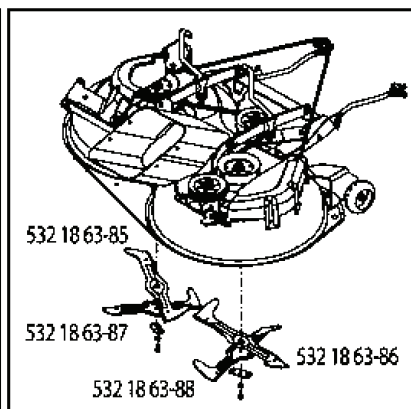

REF.	PART NO.	DESCRIPTION	REMARK
207	532169845	WASHER	
214	532175609	LEVER	
215	532199580	ROD	
253	532175028	BRACKET	
254	817000616	SCREW	
255	532175608	SHAFT	
258	532178062	CLIP	
261	532131494	PULLEY	
263	817000612	SCREW	
262	872110622	BOLT	
264	532197608	BRACKET	
265	532182013	SPACER	
266	532182061	PROTECTOR	
268	532182402	PROTECTOR	
275	819131614	WASHER	
292	532400271	SPACER	
294	532197033	NUT	
295	532179114	PULLEY	

For etjardin.com

ILLUSTRATED PARTS LIST

MFG. ID NO. 96061006501

CUSTOMER CATALOG NO. CT151

PRODUCT NO. 960 61 00-65