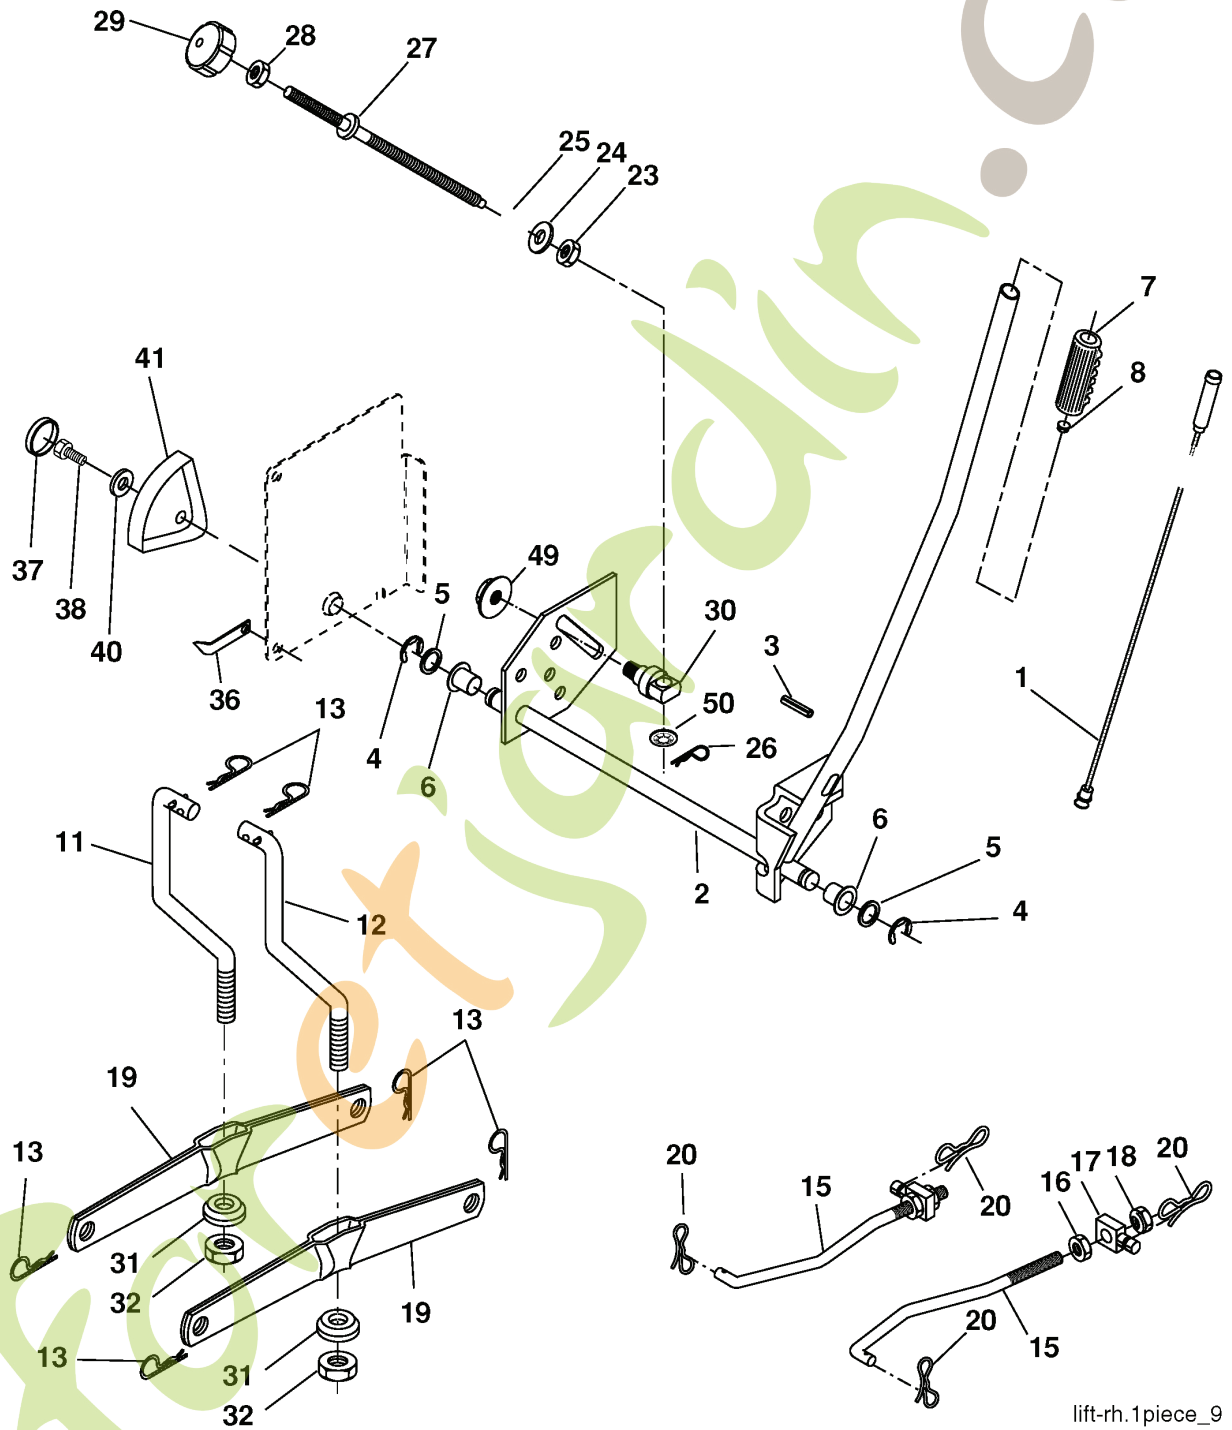

REPAIR PARTS

TRACTOR- -MODEL NO. CT151 (96061006501) PRODUCT NO. 960 61 00-65
MOWER LIFT

lift-rh.1piece_9

REF.	PART NO.	DESCRIPTION	REMARK
1	532159460	WIRE	
2	532159471	LEVER	
3	532105767	PIN RETAINING SCREW	
4	812000002	RETAINER RING	
5	819211621	WASHER	
6	532120183	BEARING	
7	532125631	HANDLE	
8	532124526	KNOB	
11	532165829	ROD	
12	532165831	ROD	
13	532124670	RETAINER RING	
15	532173288	LINK	
16	873350800	NUT	
17	532175689	BRACKET	
18	873800800	NUT	
19	532139868	LEVER	
20	532194209	SPRING	
23	532110807	NUT	
24	819131016	WASHER	
25	532124874	SPRING	
26	532169484	PIN	
27	532126971	LEVER	
28	873350600	NUT	
29	532138057	KNOB	
30	532150233	TRUNNION	
31	532169865	BEARING	
32	873540600	NUT	
36	532155097	INDICATOR	
37	532123935	PLUG	
38	817060516	SCREW	
40	819112410	WASHER	
41	532123934	INDICATOR	
49	532145212	NUT	
50	532110452	NUT	
	PART NO.		REMARK

forretjardin.com