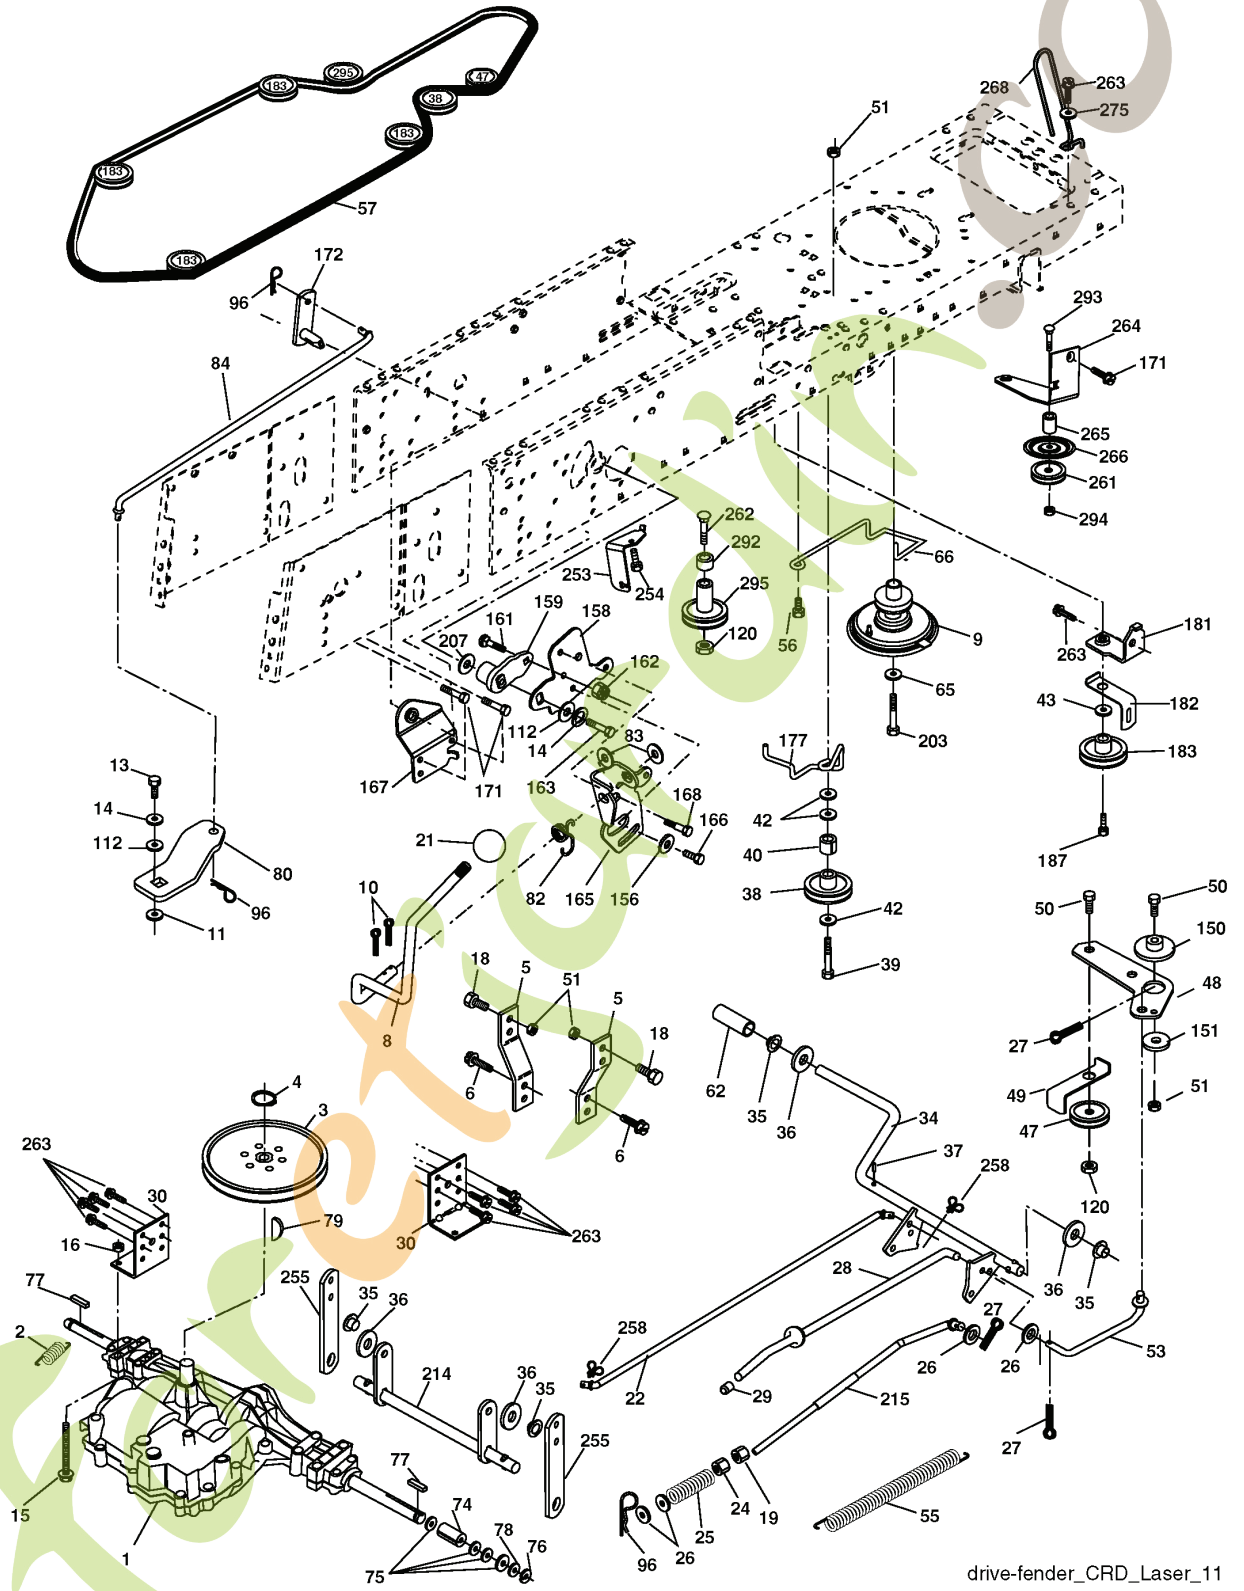

REPAIR PARTS

TRACTOR- -MODEL NO. CT151 (96061006500) PRODUCT NO. 960 61 00-65
DRIVE

REF.	PART NO.	DESCRIPTION	REMARK
2	532146682	SPRING	
3	532165999	PULLEY	
4	812000028	CLIP	
5	532121520	BRACKET	
6	817060512	SCREW	
8	532192706	LEVER	
9	532198144	CLUTCH	
10	876020416	SPLIT PIN	
11	532105701	WASHER	
13	874550412	BOLT	
14	810040400	WASHER	
15	874490544	SCREW	
16	873800500	LOCK NUT	
18	874780616	BOLT	
19	873800600	NUT	
21	532121274	KNOB	
22	532175607	ROD	
24	873350600	NUT	
25	532106888	SPRING	
26	819131316	WASHER	
27	876020412	SPLIT PIN	
28	532175765	SHAFT	
29	532071673	COVER	
30	532174973	BRACKET	
34	532175578	SHAFT	
35	532120183	BEARING	
36	819211616	WASHER	
37	532124963	PIN RETAINING SCREW	
38	532165936	PULLEY	
39	874760644	BOLT	
40	532124965	SPACER	
42	819131312	WASHER	
43	819111012	WASHER	
47	532127783	PULLEY	
48	532154407	GUIDE	
49	532123205	BELT GUIDE	
50	872110612	BOLT	
51	873680600	NUT	
53	532199652	TIGE DE TENSION POULIE	
55	532105709	SPRING	
56	817060620	SCREW	
57	532165631	BELT	
62	532123533	PEDAL RUBBER	
65	810040700	WASHER	
66	532154778	TENSIONER	
74	532137057	SPACER	
75	532121749	WASHER	
76	812000001	RETAINER RING	
77	532123583	KEY	
78	532121748	WASHER	
79	532125096	WOODRUFF KEY	
80	532145090	LEVER	
82	532165711	SPRING	
83	819171216	WASHER	
84	532165621	LINK	
96	532124788	RETAINER RING	
112	819091210	WASHER	
120	873900600	NUT	
150	532165850	BUSHING	
151	819133210	WASHER	
156	532166002	WASHER	
158	532165589	BRACKET	
159	532183900	LEVER	
161	872140406	BOLT	
162	873680400	NUT	
163	874780416	BOLT	
165	532165623	BRACKET	
166	817490510	SCREW	
167	532165588	BRACKET	
168	532165492	BOLT	
171	817490608	SCREW	
172	532165635	SHAFT	
177	532165932	HOLDER	
181	532180211	BRACKET	
182	532182682	BELT GUIDE	
183	532186007	PULLEY	
187	817580520	BOLT	
203	871170780	BOLT	

www.extendah.com