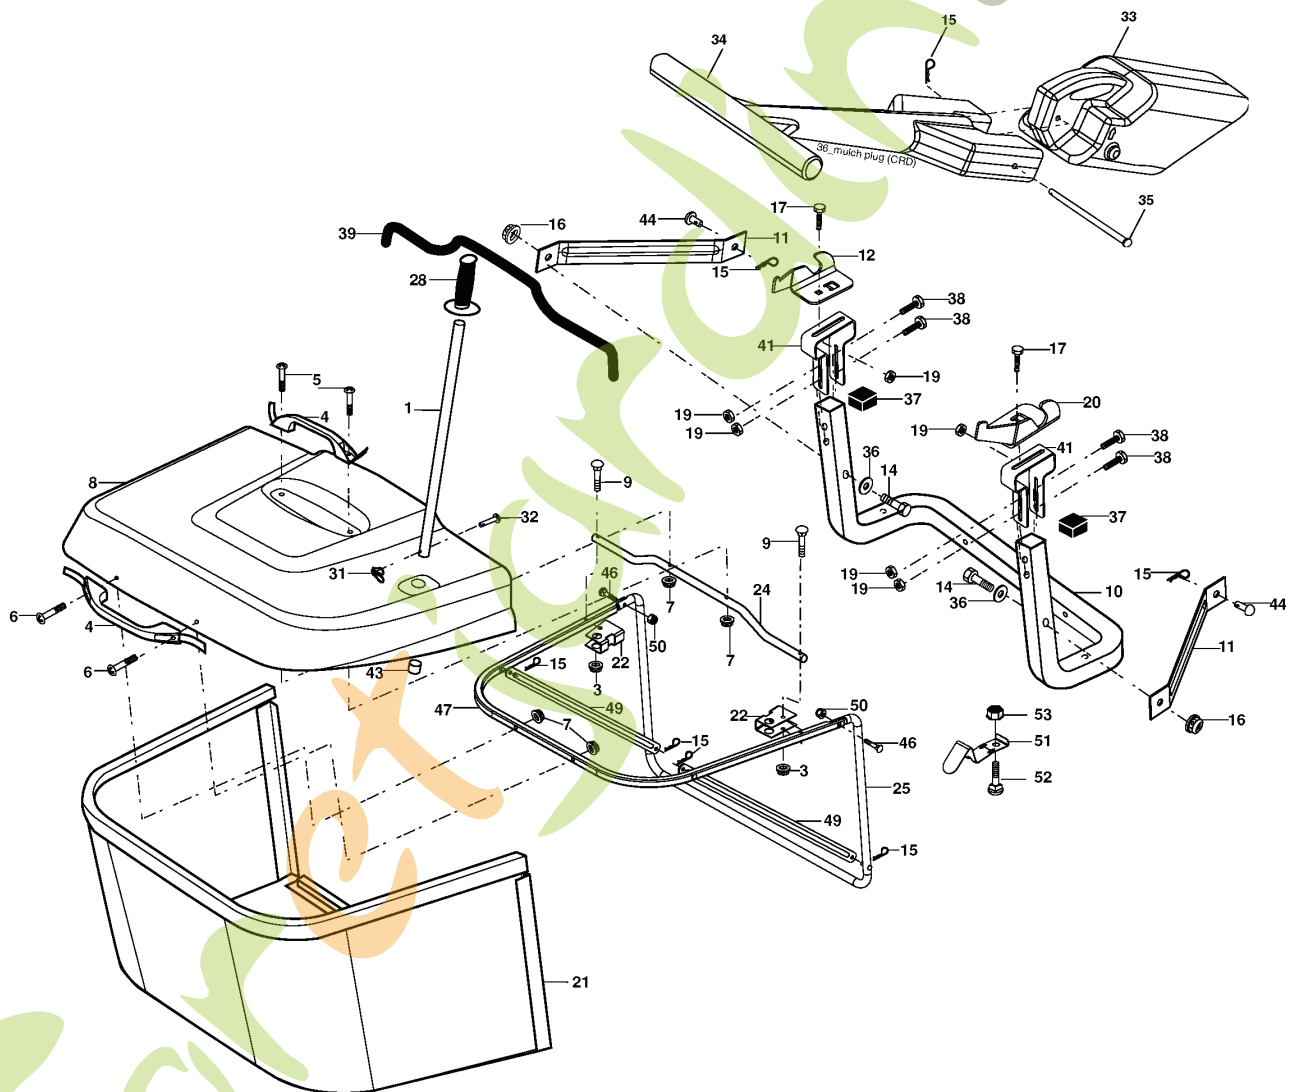

REPAIR PARTS

TRACTOR- -MODEL NO. CT151 (96061006500) PRODUCT NO. 960 61 00-65
BAGGER

Bagger Asy (CRD)_11

REF.	PART NO.	DESCRIPTION	REMARK
1	532165249	ROD	
3	532123976	LOCKNUT	
4	532169916	HANDLE	
5	874981024	SCREW	
6	874981032	SCREW	
7	873401000	NUT	
8	532181095	COVER	
9	872140418	BOLT	
10	532181282	TUBE	
11	532165719	ROD	
12	532188848	BRACKET	
14	874520636	BOLT	
16	873900600	NUT	
15	532124670	RETAINER RING	
17	872140506	BOLT	
19	873900500	NUT	
20	532188847	BRACKET	
21	532193838	BAG	
22	532165781	CLAMP	
24	532165783	FRAME	
25	532193705	PIPE	
28	532165787	HANDLE	
31	532169484	PIN	
32	532126875	RIVET	
33	532165571	PLUG	
34	532165570	HANDLE	
35	532165572	PIN RETAINING SCREW	
36	819132012	WASHER	
37	532175401	PLUG	
38	872010520	BOLT	
39	532180985	SEAL	
41	532169683	BRACKET	
43	532174083	PLUG	
44	532193312	PIN CLEVIS	
46	872110510	BOLT	
47	532193704	PIPE	
49	532193305	ROD	
50	873800500	LOCK NUT	
51	532199903	LATCH	
52	872110406	BOLT	
53	873510400	NUT	

forretjardih.com