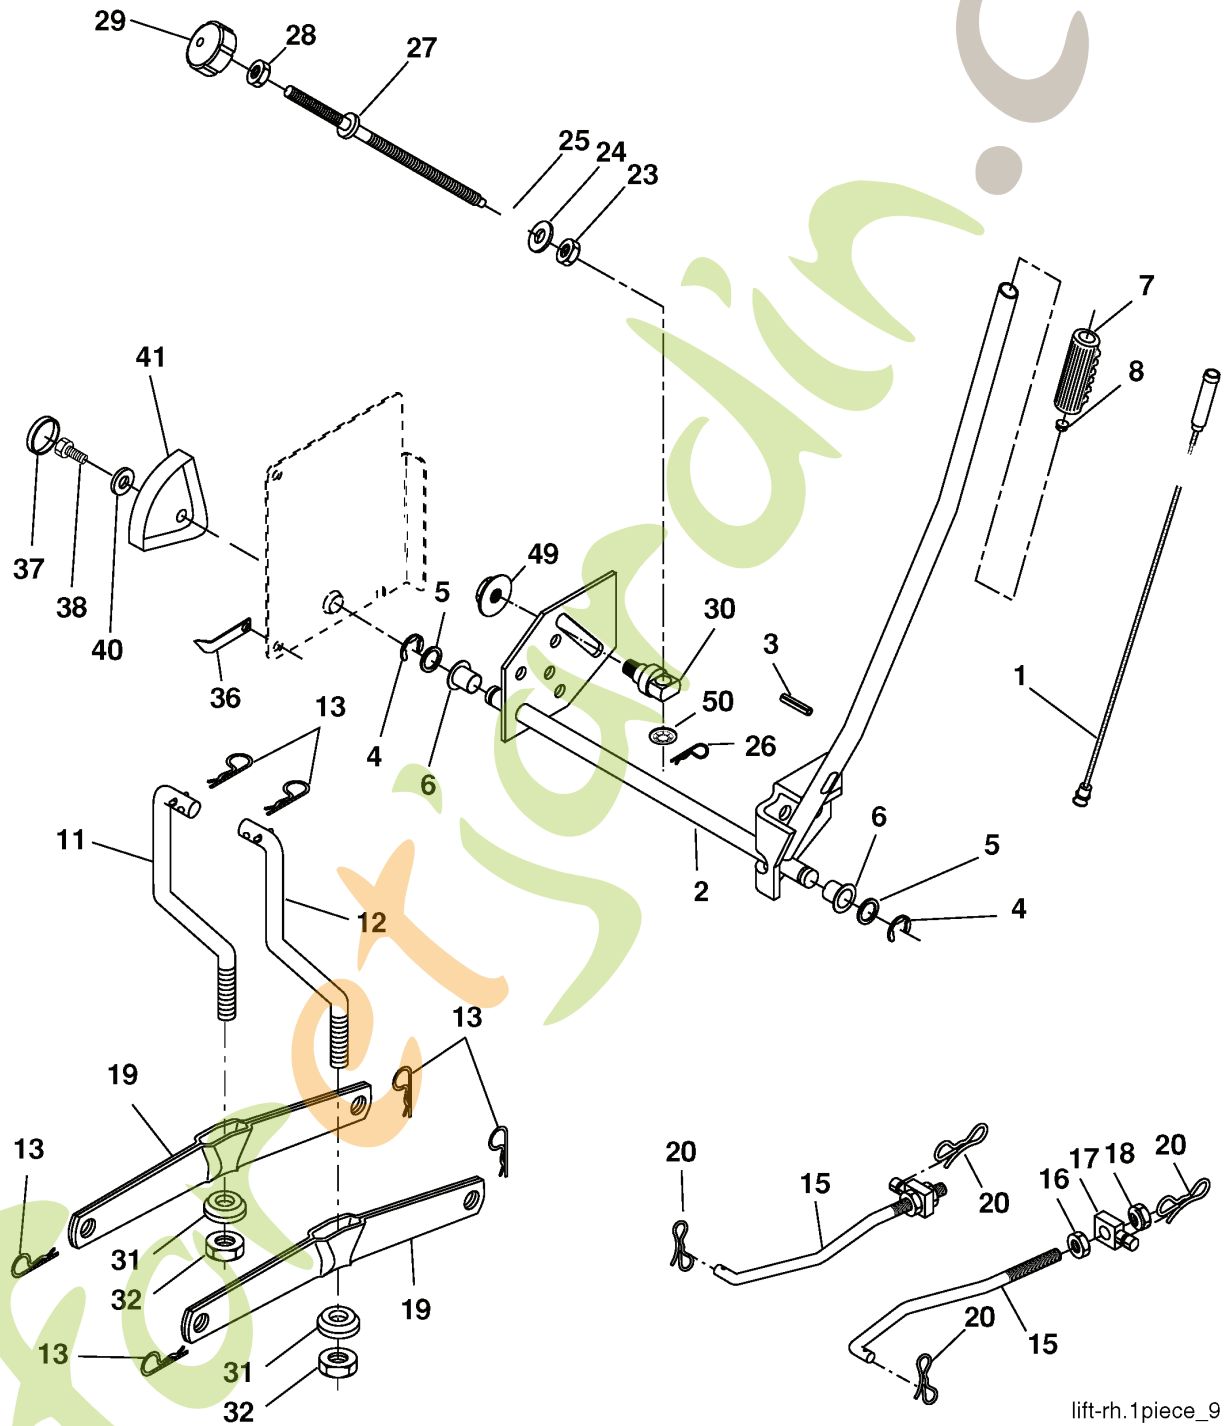

REPAIR PARTS

TRACTOR- -MODEL NO. CT151 (96061006500) PRODUCT NO. 960 61 00-65
MOWER LIFT

lift-rh.1piece_9

REF.	PART NO.	DESCRIPTION	REMARK
1	532159460	WIRE	
2	532159471	LEVER	
3	532105767	PIN RETAINING SCREW	
4	812000002	RETAINER RING	
5	819211621	WASHER	
6	532120183	BEARING	
7	532125631	HANDLE	
8	532124526	KNOB	
11	532165829	ROD	
12	532165831	ROD	
13	532124670	RETAINER RING	
15	532173288	LINK	
16	873350800	NUT	
17	532175689	BRACKET	
18	873800800	NUT	
19	532139868	LEVER	
20	532194209	SPRING	
23	532110807	NUT	
24	819131016	WASHER	
25	532124874	SPRING	
26	532169484	PIN	
27	532126971	LEVER	
28	873350600	NUT	
29	532138057	KNOB	
30	532150233	TRUNNION	
31	532169865	BEARING	
32	873540600	NUT	
36	532155097	INDICATOR	
37	532123935	PLUG	
38	817060516	SCREW	
40	819112410	WASHER	
41	532123934	INDICATOR	
49	532145212	NUT	
50	532110452	NUT	

forretjardin.com