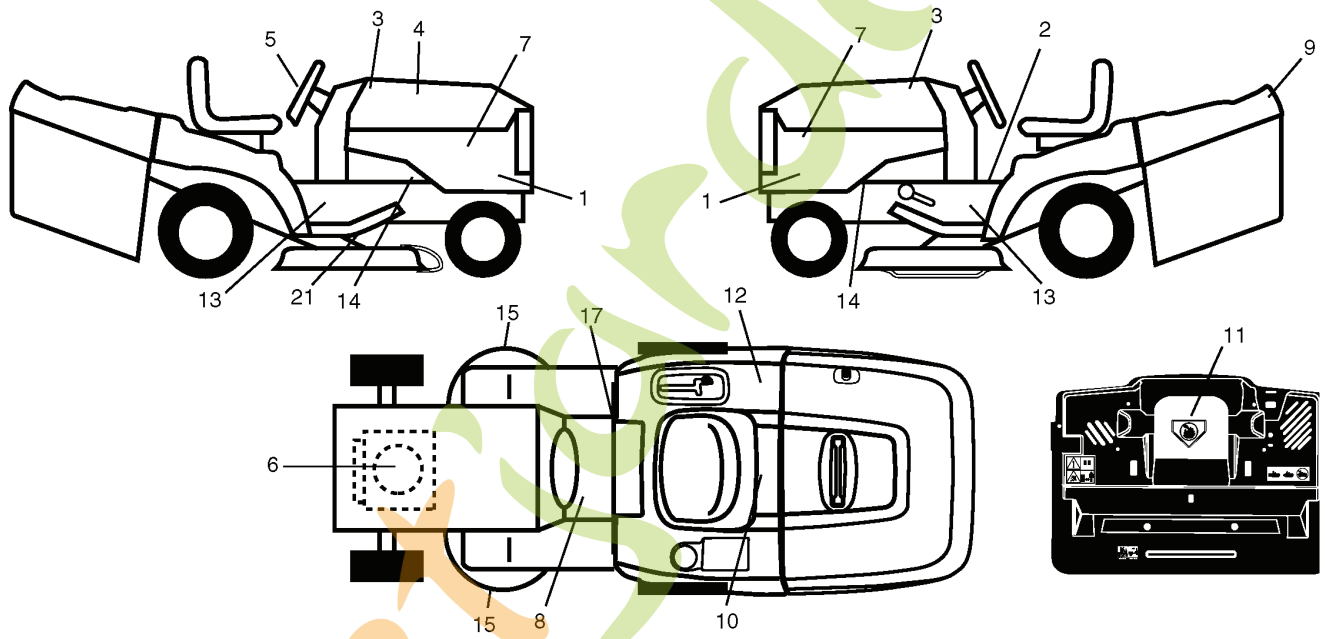

www.extendah.com

REF.	PART NO.	DESCRIPTION	REMARK
207	532169845	WASHER	
214	532175609	LEVER	
215	532199580	ROD	
253	532175028	BRACKET	
254	817000616	SCREW	
255	532175608	SHAFT	
258	532178062	CLIP	
261	532131494	PULLEY	
263	817000612	SCREW	
262	872110622	BOLT	
264	532197608	BRACKET	
265	532182013	SPACER	
266	532182061	PROTECTOR	
268	532182402	PROTECTOR	
275	819131614	WASHER	
292	532400271	SPACER	
294	532197033	NUT	
295	532179114	PULLEY	

For et Jardin.com

REPAIR PARTS

TRACTOR- -MODEL NO. CT151 (96061006500) PRODUCT NO. 960 61 00-65
MOWER LIFT

lift-rh.1piece_9

REF.	PART NO.	DESCRIPTION	REMARK
1	532159460	WIRE	
2	532159471	LEVER	
3	532105767	PIN RETAINING SCREW	
4	812000002	RETAINER RING	
5	819211621	WASHER	
6	532120183	BEARING	
7	532125631	HANDLE	
8	532124526	KNOB	
11	532165829	ROD	
12	532165831	ROD	
13	532124670	RETAINER RING	
15	532173288	LINK	
16	873350800	NUT	
17	532175689	BRACKET	
18	873800800	NUT	
19	532139868	LEVER	
20	532194209	SPRING	
23	532110807	NUT	
24	819131016	WASHER	
25	532124874	SPRING	
26	532169484	PIN	
27	532126971	LEVER	
28	873350600	NUT	
29	532138057	KNOB	
30	532150233	TRUNNION	
31	532169865	BEARING	
32	873540600	NUT	
36	532155097	INDICATOR	
37	532123935	PLUG	
38	817060516	SCREW	
40	819112410	WASHER	
41	532123934	INDICATOR	
49	532145212	NUT	
50	532110452	NUT	

forretjardin.com

REPAIR PARTS

TRACTOR- -MODEL NO. CT151 (96061006500) PRODUCT NO. 960 61 00-65
DECALS

REF.	PART NO.	DESCRIPTION	REMARK
1	532191143	DECAL	
2	532400389	LABEL	
3	532188923	DECAL	
4	532401023	LABEL	
5	532188925	DECAL	
6	532196841	DECAL	
7	532188921	DECAL	
8	532159737	DECAL	
9	532188929	DECAL	
10	532145005	DECAL	
11	532182166	DECAL	
12	532180432	DECAL	
13	532401146	DECAL	
14	532159736	DECAL	
15	532196842	DECAL	
17	532140837	DECAL	
21	532166286	DECAL	
-	532138311	DECAL	
-	532181091	PLATE	
-	532181090	PLATE	
-	532180435	DECAL	
-	532400379	OPERATORS MANUAL	