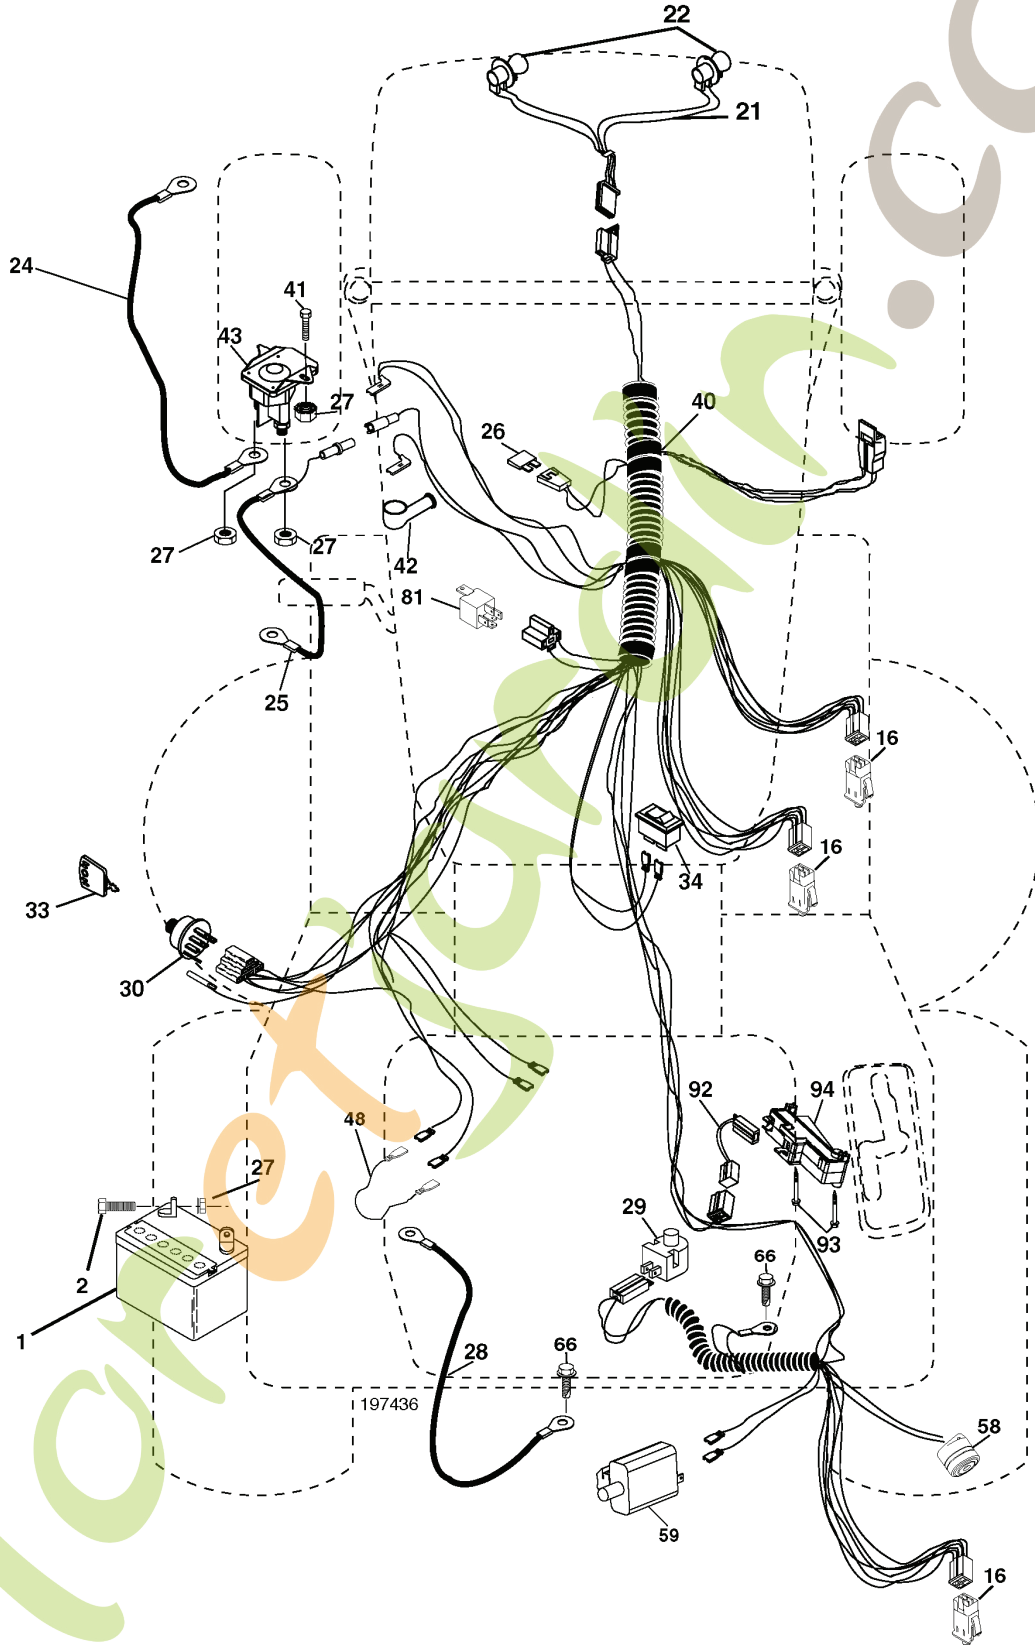

REPAIR PARTS

TRACTOR- -MODEL NO. CT151 (96061006500) PRODUCT NO. 960 61 00-65
ELECTRICAL

REF.	PART NO.	DESCRIPTION	REMARK
1	532144927	BATTERY	
2	874760412	BOLT	
16	532176138	MICRO SWITCH	
21	532175688	HARNES	
22	532004152	BULB	
24	532124780	CABLE	
25	532165987	CABLE	
26	532175158	FUSE	
27	873510400	NUT	
28	532127725	CABLE	
29	532192749	SWITCH.SEAT.DP W/RAMPS	
30	532193350	IGNITION MODULE	
33	532140401	KEY	
34	532110712	SWITCH	
40	532197436	CABLE ASSY	
41	871110408	BOLT	
42	532131563	COVER	
43	532192507	SOLENOID	
48	532140844	ADAPTER	
58	532169419	BUZZER	
59	532180379	SWITCH FBI	
66	817490608	SCREW	
81	532109748	RELAY	
92	532196615	CABLE ASSY	
93	532192540	SCREW	
94	532191834	MODULE.REVERSE.ROS	