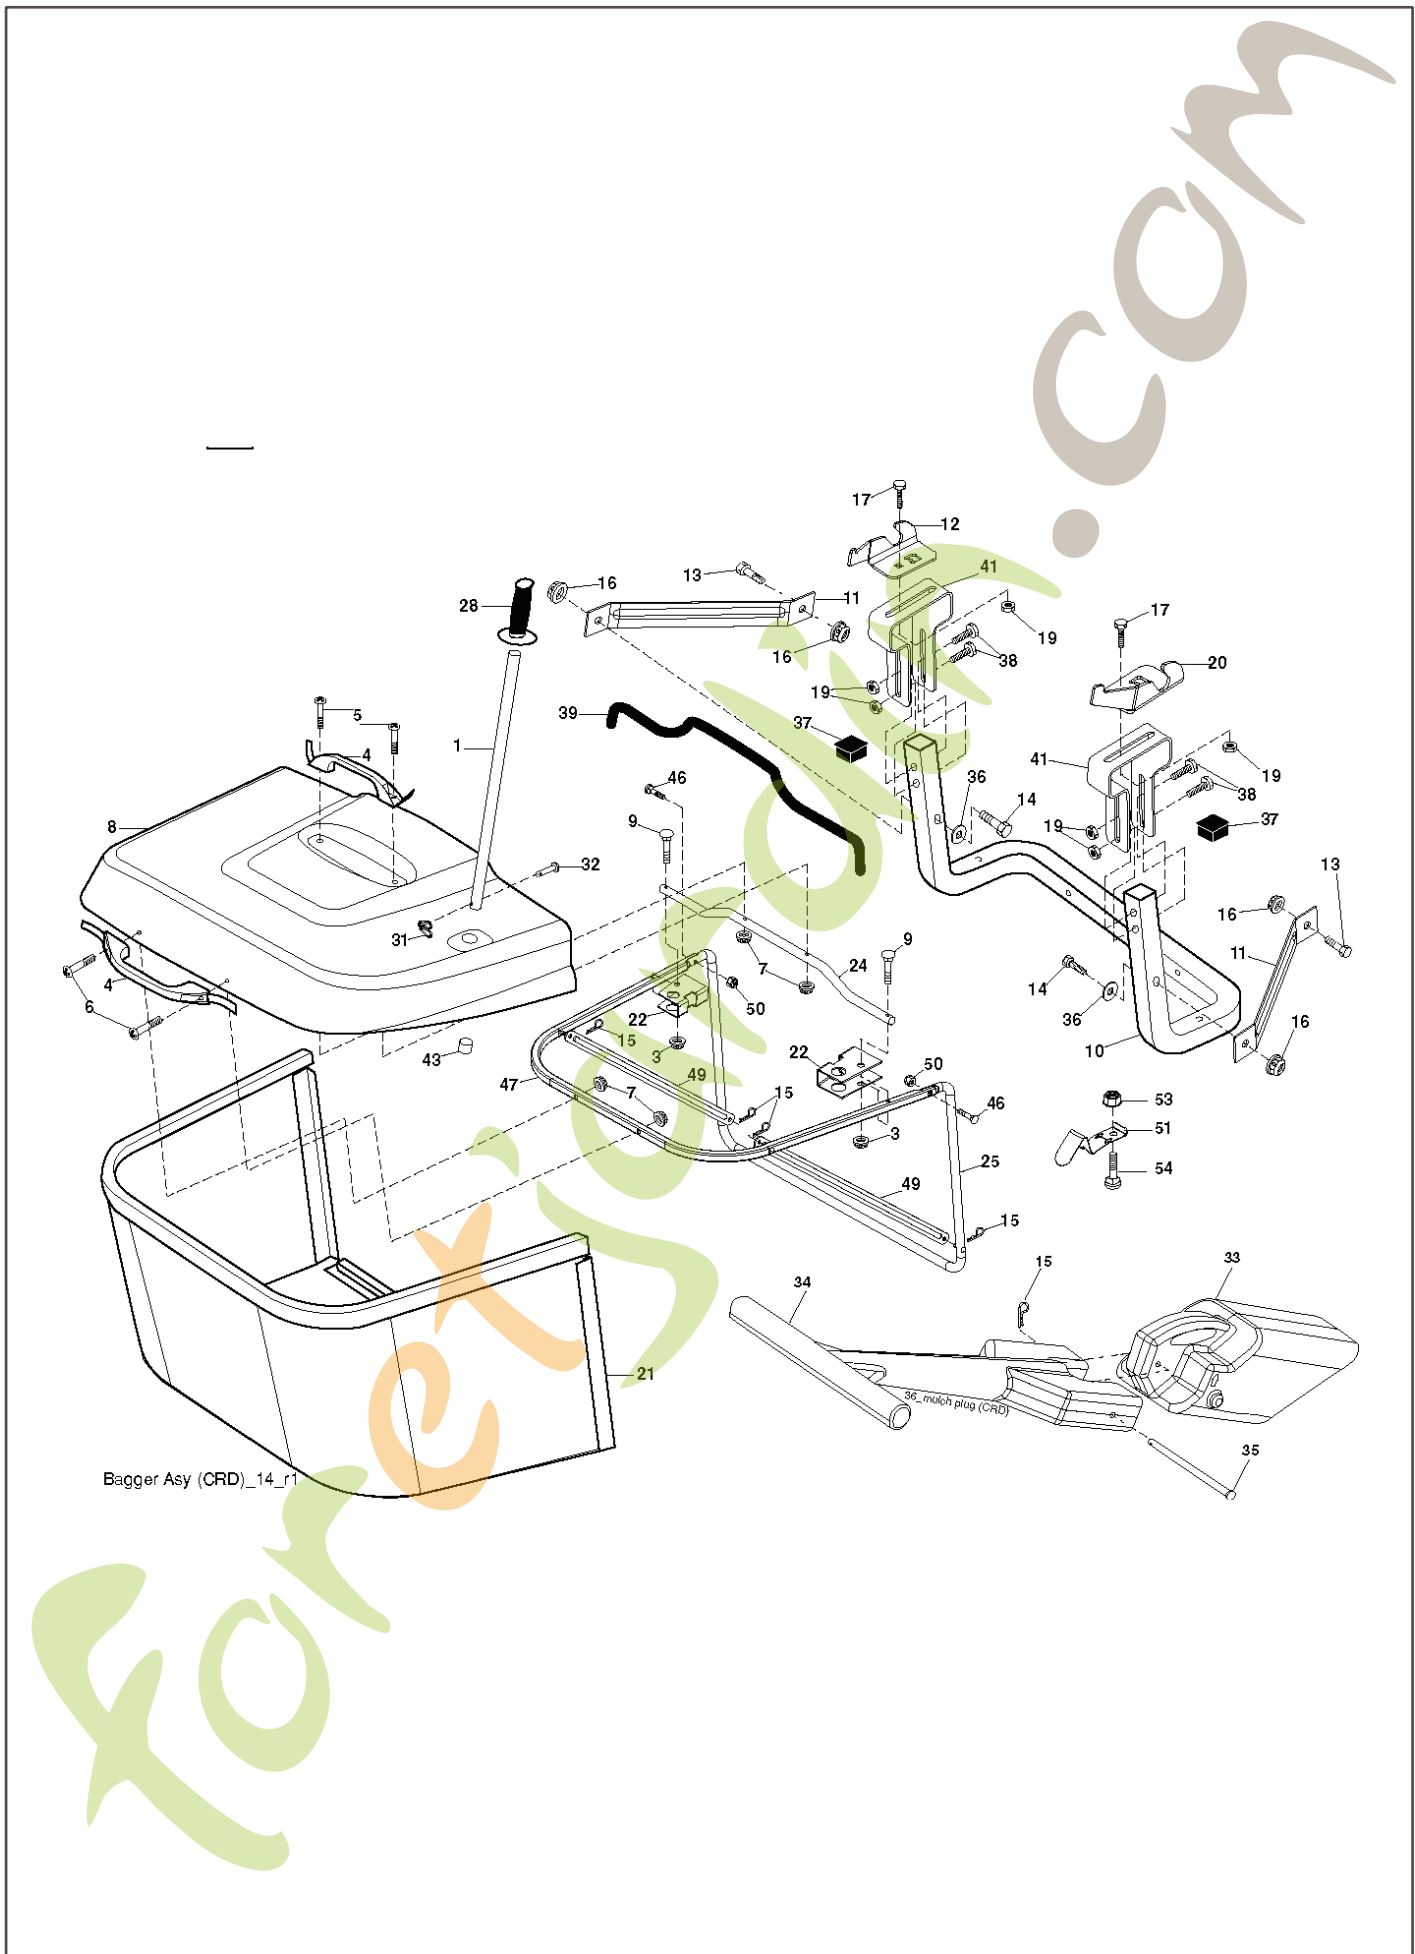

CT151, 96061027400, 2010-01

Forêtjardin.com

SPARE PARTS LIST

ForEstjardin.com

Bagger Asy (CRD)_14_r1

REF.	PART NO.	DESCRIPTION	REMARK	QTY.	KIT
1	532428610	TUBE		1	
3	532123976	LOCKNUT		1	
4	532169916	HANDLE		1	
5	874981024	SCREW		1	
6	874981032	SCREW		1	
7	873401000	NUT		1	
8	532181095	COVER		1	
9	872140418	BOLT		1	
10	532181282	TUBE		1	
11	532165719	ROD		1	
12	532188848	BRACKET		1	
13	874760612	BOLT		1	
14	874520636	BOLT		1	
16	873900600	NUT		1	
15	532124670	RETAINER RING		1	
17	872140506	BOLT		1	
19	873900500	NUT		1	
20	532188847	BRACKET		1	
21	532406180	COLLECTION BAG		1	
22	532165781	CLAMP		1	
24	532165783	FRAME		1	
25	532193705	PIPE		1	
28	532165787	HANDLE		1	
31	532169484	PIN		1	
32	532126875	RIVET		1	
33	532428683	MULCH PLUG		1	
34	532165570	HANDLE		1	
35	532165572	PIN RETAINING SCREW		1	
36	819132012	WASHER		1	
37	532175401	PLUG		1	
38	872010520	BOLT		1	
39	532416257	SEALING		1	
41	532169683	BRACKET		1	
43	532174083	PLUG		1	
46	872110510	BOLT		1	
47	532193704	PIPE		1	
49	532193305	ROD		1	
50	873800500	LOCK NUT		1	
51	532199903	LATCH		1	
53	873510400	NUT		1	
54	872140406	BOLT		1	

forex

forex.com

REF.	PART NO.	DESCRIPTION	REMARK	QTY.	KIT
1	532412241	DECAL		1	
2	532400389	LABEL		1	
3	532429196	DECAL		1	
4	532431135	DECAL		1	
6	532196841	DECAL		1	
8	532159737	DECAL		1	
10	532145005	DECAL		1	
11	532182166	DECAL		1	
12	532180432	DECAL		1	
14	532159736	DECAL		1	
16	532180435	DECAL		1	
17	532140837	DECAL		1	
21	532166286	DECAL		1	
--	532138311	DECAL		1	
--	532181916	PROTEGE*RPL.PAR 532179768418		1	
--	532181917	PROTEGE*RPL.PAR 532179769418		1	