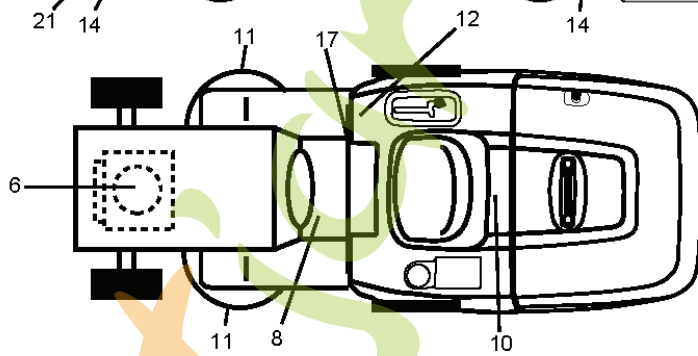

forex

forex.com

REF.	PART NO.	DESCRIPTION	REMARK	QTY.	KIT
1	532412241	DECAL		1	
2	532400389	LABEL		1	
3	532429196	DECAL		1	
4	532431135	DECAL		1	
6	532196841	DECAL		1	
8	532159737	DECAL		1	
10	532145005	DECAL		1	
11	532182166	DECAL		1	
12	532180432	DECAL		1	
14	532159736	DECAL		1	
16	532180435	DECAL		1	
17	532140837	DECAL		1	
21	532166286	DECAL		1	
--	532138311	DECAL		1	
--	532181916	PROTEGE*RPL.PAR 532179768418		1	
--	532181917	PROTEGE*RPL.PAR 532179769418		1	

ForêtJardin.com