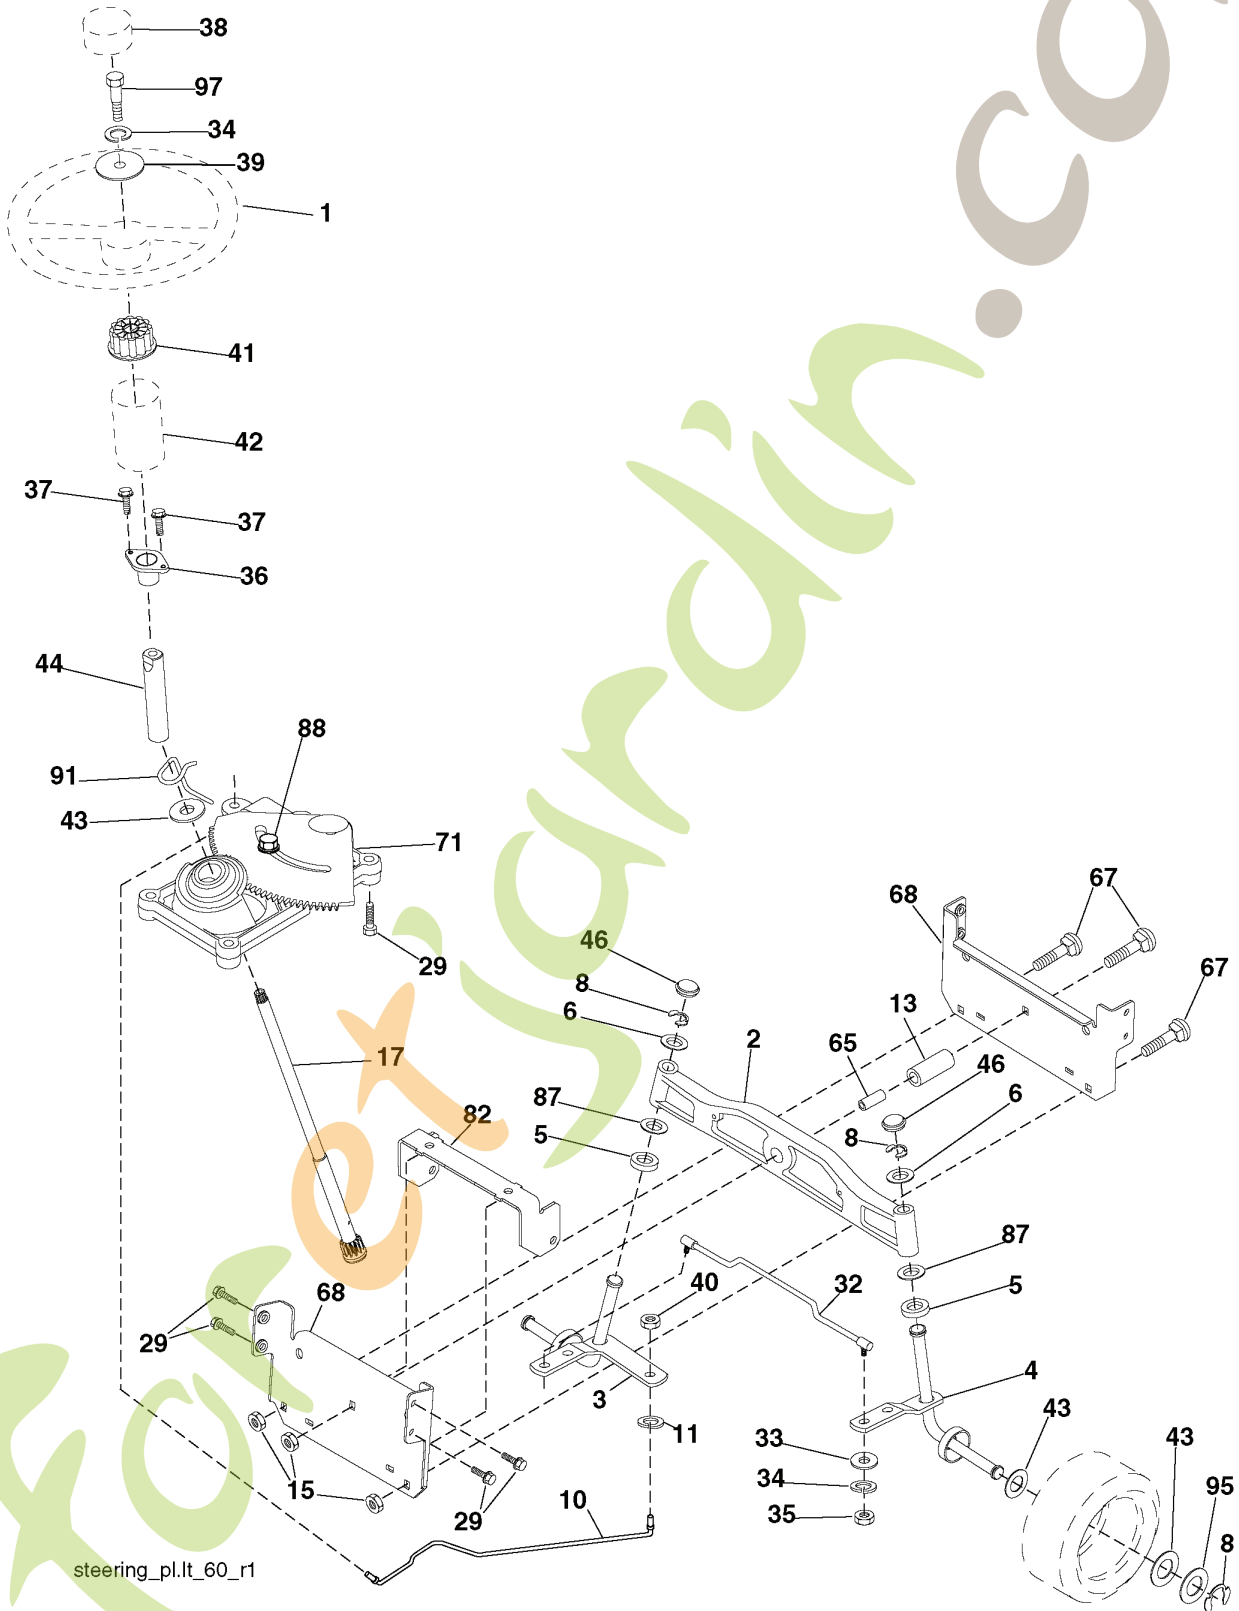

for

extension

for extension.com

TRACTOR- -MODEL NO. CT151 (96061018004) PRODUCT NO. 960 61 01-80
STEERING ASSEMBLY

steering_pl.lt_60_r1

REF.	PART NO.	DESCRIPTION	REMARK
1	532193651	STEERING WHEEL	
2	532146682	SPRING	
2	532184706	SHAFT	
3	532165999	PULLEY	
4	812000028	CLIP	
4	532169839	SPINDLE	
5	532124931	WASHER	
5	532121520	BRACKET	
6	817060512	SCREW	
8	812000029	RETAINER RING	
9	532180220	CLUTCH	
10	876020416	SPLIT PIN	
11	532105701	WASHER	
13	874550412	BOLT	
14	810040400	WASHER	
15	874490544	SCREW	
16	873800500	LOCK NUT	
32	532171888	ROD	
17	532126197	WASHER	
18	874780616	BOLT	
19	873800600	NUT	
35	873540500	NUT	
20	532173937	BOLT	
36	532155099	BUSHING	
21	532121274	KNOB	
37	532152927	SCREW	
24	873350600	NUT	
25	532106888	SPRING	
41	532186737	ADAPTER	
26	819131316	WASHER	
27	876020412	SPLIT PIN	
28	532175765	SHAFT	
34	532175578	SHAFT	
35	532120183	BEARING	
36	819211616	WASHER	
68	532169827	SHAFT	
37	532124963	PIN RETAINING SCREW	
71	532175146	STEERING GEAR	
38	532165936	PULLEY	
82	532199978	SUPPORT ESSIEU AVANT	
39	874760644	BOLT	
40	532124965	SPACER	
88	532175118	BOLT	
91	532175553	SPRING	
42	819131312	WASHER	
95	532188967	WASHER	
43	819111012	WASHER	
47	532127783	PULLEY	
48	532154407	GUIDE	
49	532123205	BELT GUIDE	
50	872110612	BOLT	
51	873680600	NUT	
53	532199652	TIGE DE TENSION POULIE	
56	817060620	SCREW	
57	532165631	BELT	
62	532124872	PEDAL RUBBER	
63	532180397	PULLEY	
65	810040700	WASHER	
75	532121749	WASHER	
78	532121748	WASHER	
79	532125096	WOODRUFF KEY	
80	532145090	LEVER	
82	532165711	SPRING	
83	819171216	WASHER	
84	532165621	LINK	
96	532124788	RETAINER RING	
112	819091210	WASHER	
150	532165850	BUSHING	
151	819133210	WASHER	
156	532166002	WASHER	
158	532165589	BRACKET	
159	532183900	LEVER	
161	872140406	BOLT	
162	873680400	NUT	
163	874780416	BOLT	
165	532165623	BRACKET	
166	817490510	SCREW	
168	532165492	BOLT	