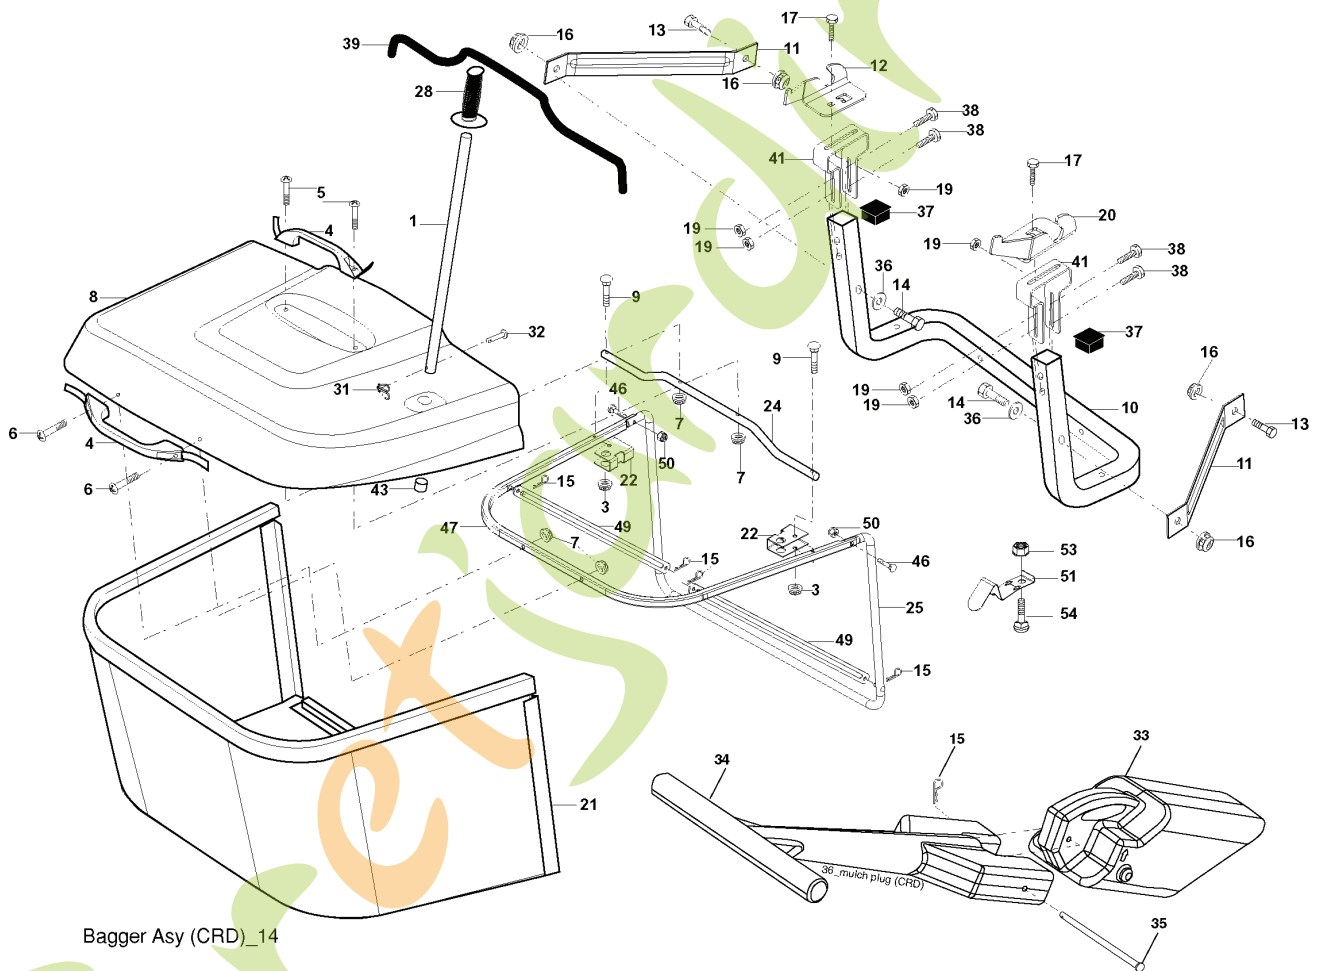

TRACTOR- -MODEL NO. CT151 (96061018004) PRODUCT NO. 960 61 01-80
BAGGER

REF.	PART NO.	DESCRIPTION	REMARK
1	532165249	ROD	
3	532123976	LOCKNUT	
4	532169916	HANDLE	
5	874981024	SCREW	
6	874981032	SCREW	
7	873401000	NUT	
8	532181095	COVER	
9	872140418	BOLT	
10	532181282	TUBE	
11	532165719	ROD	
12	532188848	BRACKET	
13	874760612	BOLT	
14	874520636	BOLT	
16	873900600	NUT	
15	532124670	RETAINER RING	
17	872140506	BOLT	
19	873900500	NUT	
20	532188847	BRACKET	
21	532406180	COLLECTION BAG	
22	532165781	CLAMP	
24	532165783	FRAME	
25	532193705	PIPE	
28	532165787	HANDLE	
31	532169484	PIN	
32	532126875	RIVET	
33	532165571	PLUG	
34	532165570	HANDLE	
35	532165572	PIN RETAINING SCREW	
36	819132012	WASHER	
37	532175401	PLUG	
38	872010520	BOLT	
39	532180985	SEAL	
41	532169683	BRACKET	
43	532174083	PLUG	
44	532193312	PIN CLEVIS	
46	872110510	BOLT	
47	532193704	PIPE	
49	532193305	ROD	
50	873800500	LOCK NUT	
51	532199903	LATCH	
53	873510400	NUT	
54	872140406	BOLT	

forretjardinh.com