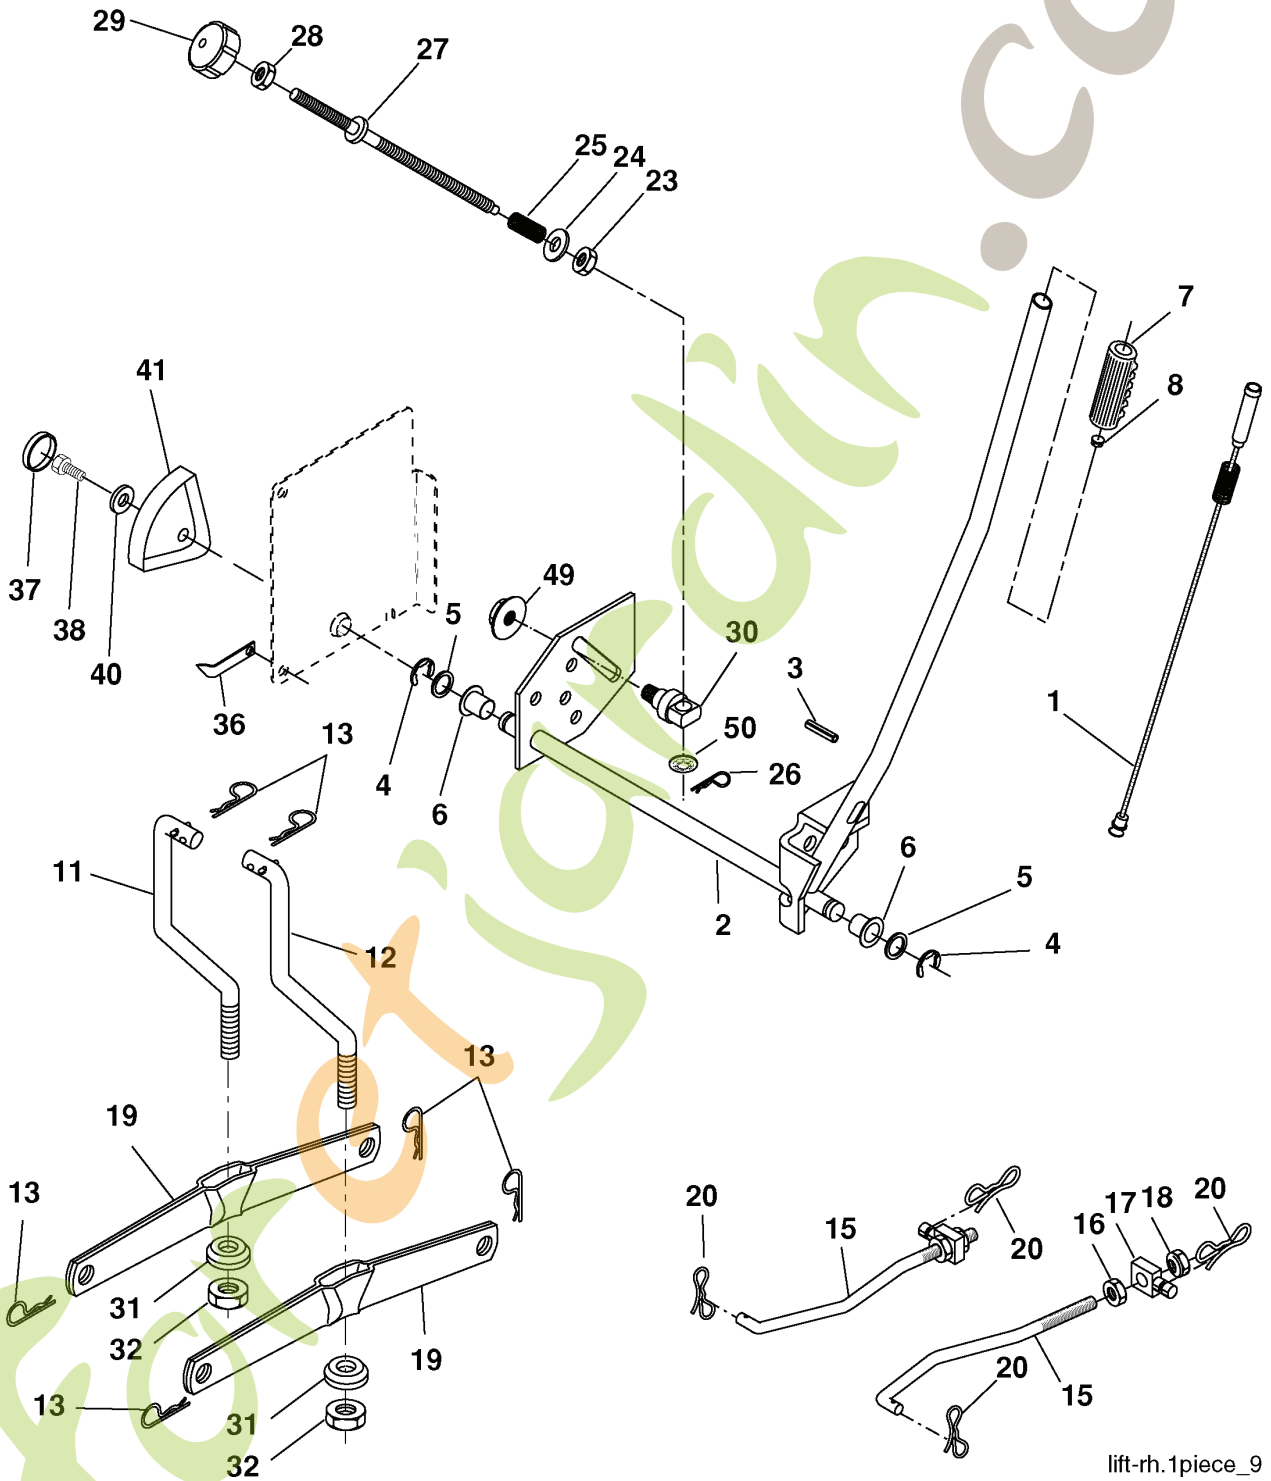

ForêtJardin.com

TRACTOR- -MODEL NO. CT151 (96061018004) PRODUCT NO. 960 61 01-80
BAGGER

REF.	PART NO.	DESCRIPTION	REMARK
1	532165249	ROD	
3	532123976	LOCKNUT	
4	532169916	HANDLE	
5	874981024	SCREW	
6	874981032	SCREW	
7	873401000	NUT	
8	532181095	COVER	
9	872140418	BOLT	
10	532181282	TUBE	
11	532165719	ROD	
12	532188848	BRACKET	
13	874760612	BOLT	
14	874520636	BOLT	
16	873900600	NUT	
15	532124670	RETAINER RING	
17	872140506	BOLT	
19	873900500	NUT	
20	532188847	BRACKET	
21	532406180	COLLECTION BAG	
22	532165781	CLAMP	
24	532165783	FRAME	
25	532193705	PIPE	
28	532165787	HANDLE	
31	532169484	PIN	
32	532126875	RIVET	
33	532165571	PLUG	
34	532165570	HANDLE	
35	532165572	PIN RETAINING SCREW	
36	819132012	WASHER	
37	532175401	PLUG	
38	872010520	BOLT	
39	532180985	SEAL	
41	532169683	BRACKET	
43	532174083	PLUG	
44	532193312	PIN CLEVIS	
46	872110510	BOLT	
47	532193704	PIPE	
49	532193305	ROD	
50	873800500	LOCK NUT	
51	532199903	LATCH	
53	873510400	NUT	
54	872140406	BOLT	

forretjardinh.com

TRACTOR- -MODEL NO. CT151 (96061018004) PRODUCT NO. 960 61 01-80
MOWER LIFT

REF.	PART NO.	DESCRIPTION	REMARK
1	532159460	WIRE	
2	532159471	LEVER	
3	532105767	PIN RETAINING SCREW	
4	812000002	RETAINER RING	
5	819211621	WASHER	
6	532120183	BEARING	
7	532125631	HANDLE	
8	532122365	PLUG	
11	532165829	ROD	
12	532165831	ROD	
13	532124670	RETAINER RING	
15	532173288	LINK	
16	873350800	NUT	
17	532175689	BRACKET	
18	873800800	NUT	
19	532139868	LEVER	
20	532194209	SPRING	
23	532110807	NUT	
24	819131016	WASHER	
25	532164024	SPRING	
26	532169484	PIN	
27	532164543	ROD	
28	873350600	NUT	
29	532138057	KNOB	
30	532150233	TRUNNION	
31	532169865	BEARING	
32	873540600	NUT	
36	532155097	INDICATOR	
37	532123935	PLUG	
38	817060516	SCREW	
40	819112410	WASHER	
41	532123934	INDICATOR	
49	532145212	NUT	
50	532110452	NUT	