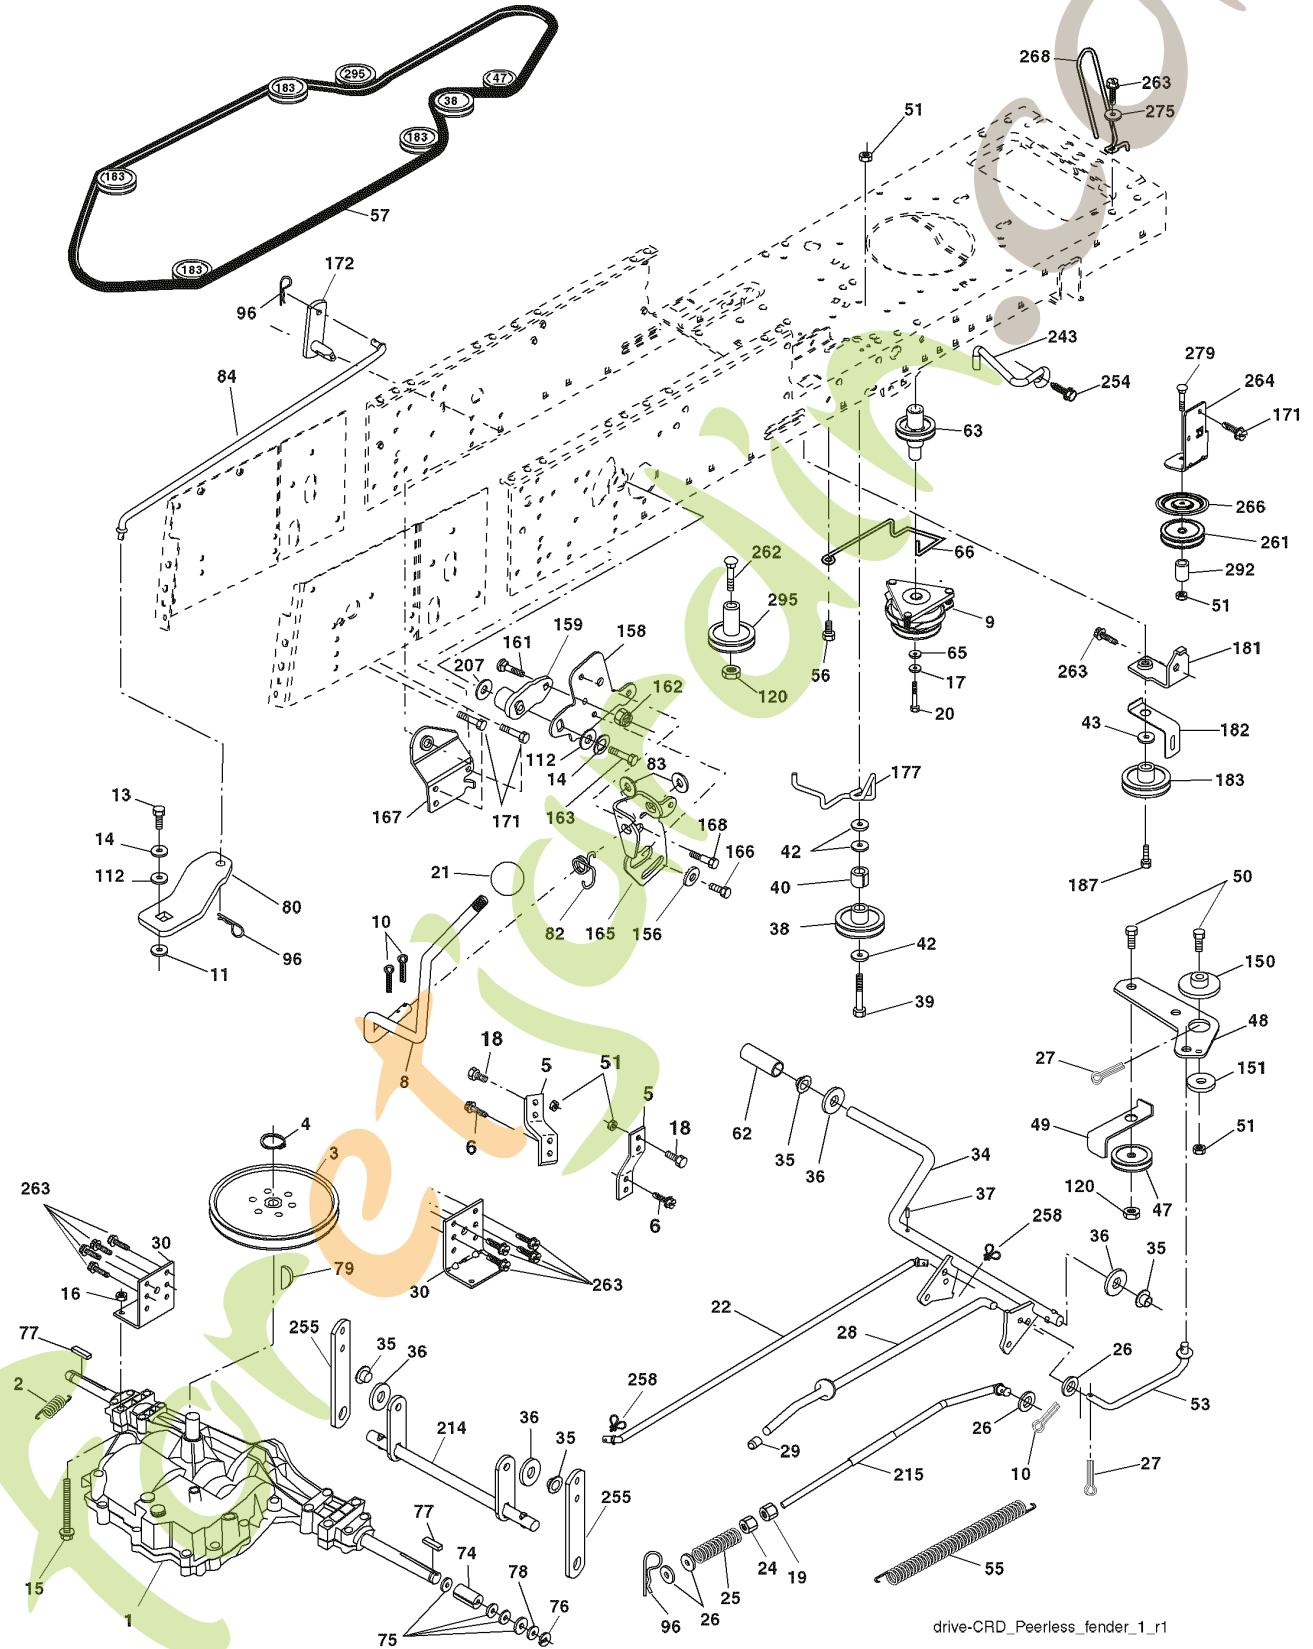

REPAIR PARTS

TRACTOR- -MODEL NO. CT151 (96061017901) PRODUCT NO. 960 61 01-79
DRIVE

REF.	PART NO.	DESCRIPTION	REMARK
2	532146682	SPRING	
3	532165999	PULLEY	
4	812000028	CLIP	
5	532121520	BRACKET	
6	817060512	SCREW	
8	532192706	LEVER	
9	532198143	CLUTCH	
10	876020416	SPLIT PIN	
11	532105701	WASHER	
13	874550412	BOLT	
14	810040400	WASHER	
15	874490544	SCREW	
16	873800500	LOCK NUT	
17	532126197	WASHER	
18	874780616	BOLT	
19	873800600	NUT	
20	532173937	BOLT	
21	532121274	KNOB	
22	532175607	ROD	
24	873350600	NUT	
25	532106888	SPRING	
26	819131316	WASHER	
27	876020412	SPLIT PIN	
28	532175765	SHAFT	
29	532124236	PLUNGER	
30	532174973	BRACKET	
34	532175578	SHAFT	
35	532120183	BEARING	
36	819211616	WASHER	
37	532124963	PIN RETAINING SCREW	
38	532165936	PULLEY	
39	874760644	BOLT	
40	532124965	SPACER	
42	819131312	WASHER	
43	819111012	WASHER	
47	532127783	PULLEY	
48	532154407	GUIDE	
49	532123205	BELT GUIDE	
50	872110612	BOLT	
51	873680600	NUT	
53	532199652	TIGE DE TENSION POULIE	
55	532105709	SPRING	
56	817060620	SCREW	
57	532165631	BELT	
62	532124872	PEDAL RUBBER	
63	532180397	PULLEY	
65	810040700	WASHER	
66	532154778	TENSIONER	
74	532137057	SPACER	
75	532121749	WASHER	
76	812000001	RETAINER RING	
77	532123583	KEY	
78	532121748	WASHER	
79	532125096	WOODRUFF KEY	
80	532145090	LEVER	
82	532165711	SPRING	
83	819171216	WASHER	
84	532165621	LINK	
96	532124788	RETAINER RING	
112	819091210	WASHER	
120	873900600	NUT	
150	532165850	BUSHING	
151	819133210	WASHER	
156	532166002	WASHER	
158	532165589	BRACKET	
159	532183900	LEVER	
161	872140406	BOLT	
162	873680400	NUT	
163	874780416	BOLT	
165	532165623	BRACKET	
166	817490510	SCREW	
167	532165588	BRACKET	
168	532165492	BOLT	
171	817490608	SCREW	
172	532165635	SHAFT	
177	532165932	HOLDER	
181	532180211	BRACKET	
182	532182682	BELT GUIDE	

www.eksandah.com