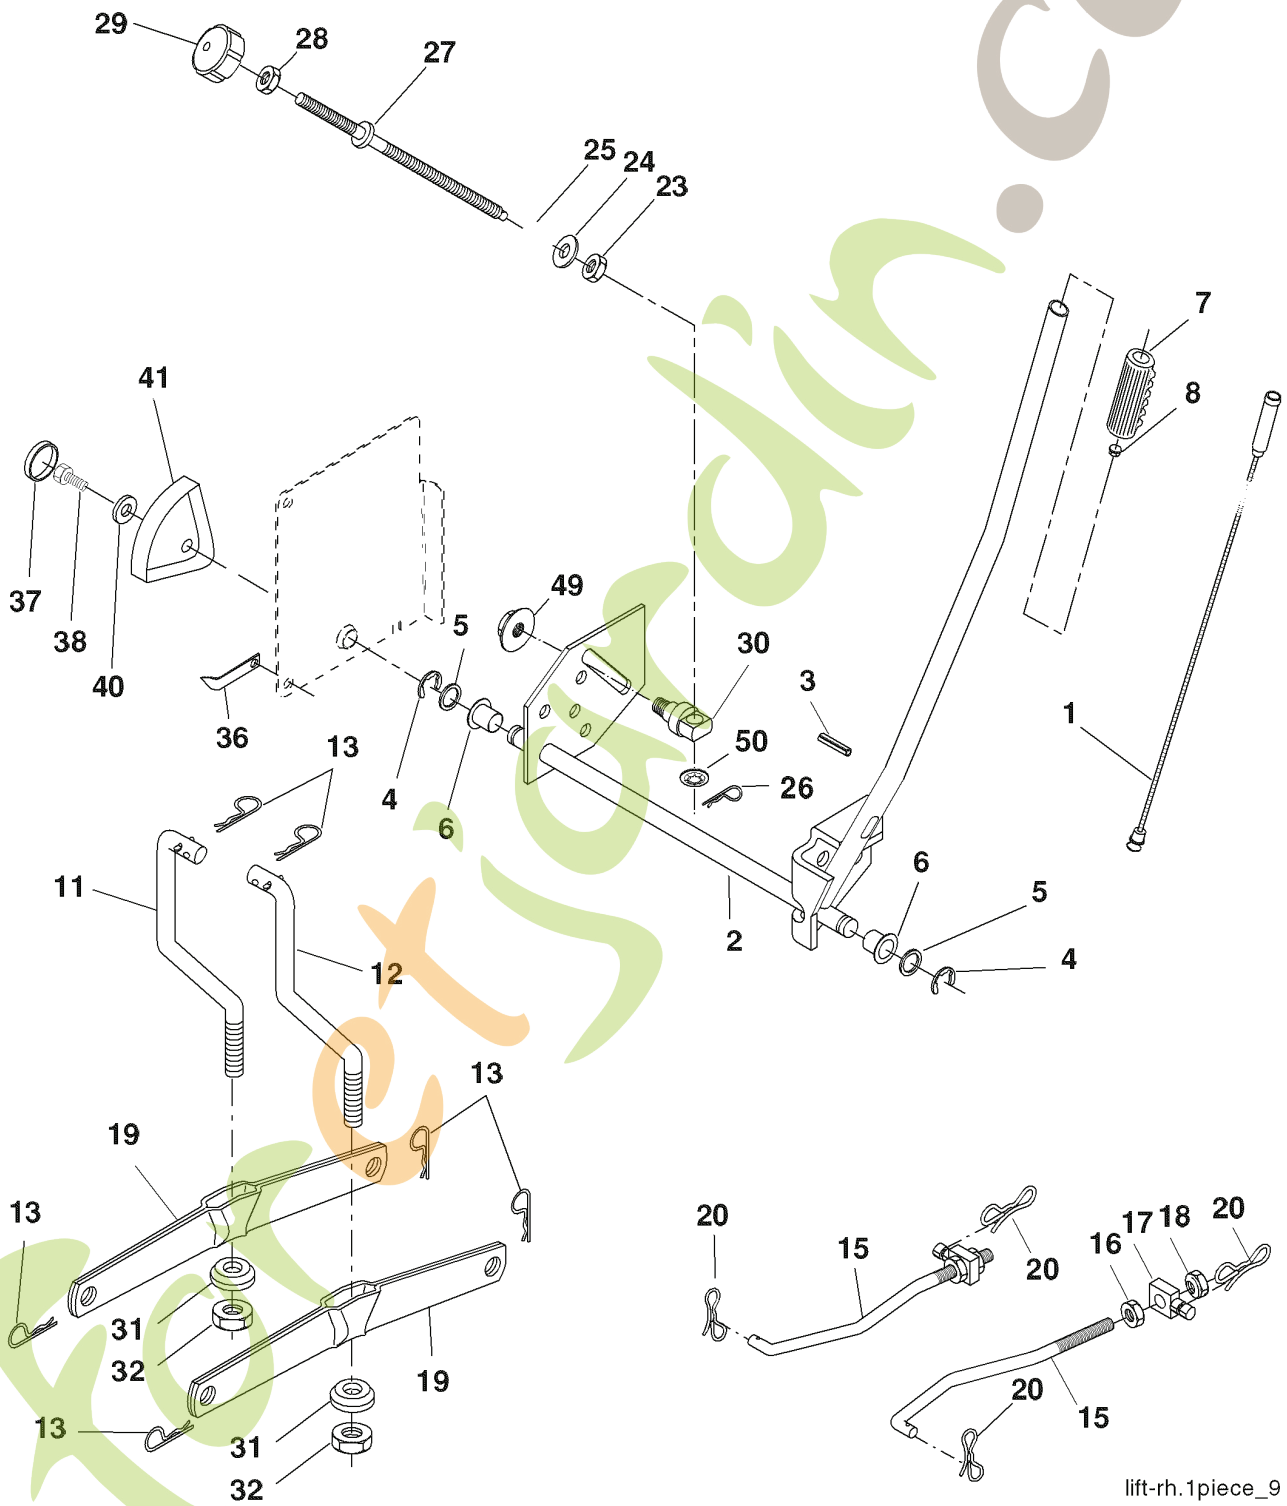

# SPARE PARTS LIST

ForEtjardin.com

TRACTOR- -MODEL NO. CT151 (96061018001) PRODUCT NO. 960 61 01-80  
MOWER LIFT

lift-rh.1piece\_9

REF.	PART NO.	DESCRIPTION	REMARK
1	532159460	WIRE	
2	532159471	LEVER	
3	532105767	PIN RETAINING SCREW	
4	812000002	RETAINER RING	
5	819211621	WASHER	
6	532120183	BEARING	
7	532125631	HANDLE	
8	532122365	PLUG	
11	532165829	ROD	
12	532165831	ROD	
13	532124670	RETAINER RING	
15	532173288	LINK	
16	873350800	NUT	
17	532175689	BRACKET	
18	873800800	NUT	
19	532139868	LEVER	
20	532194209	SPRING	
23	532110807	NUT	
24	819131016	WASHER	
25	532164024	SPRING	
26	532169484	PIN	
27	532164543	ROD	
28	873350600	NUT	
29	532138057	KNOB	
30	532150233	TRUNNION	
31	532169865	BEARING	
32	873540600	NUT	
36	532155097	INDICATOR	
37	532123935	PLUG	
38	817060516	SCREW	
40	819112410	WASHER	
41	532123934	INDICATOR	
49	532145212	NUT	
50	532110452	NUT	

# REPAIR PARTS

TRACTOR- -MODEL NO. CT151 (96061017901) PRODUCT NO. 960 61 01-79  
BAGGER

Bagger Asy (CRD)\_11

REF.	PART NO.	DESCRIPTION	REMARK
1	532165249	ROD	
3	532123976	LOCKNUT	
4	532169916	HANDLE	
5	874981024	SCREW	
6	874981032	SCREW	
7	873401000	NUT	
8	532181095	COVER	
9	872140418	BOLT	
10	532181282	TUBE	
11	532165719	ROD	
12	532188848	BRACKET	
13	874760612	BOLT	
14	874520636	BOLT	
16	873900600	NUT	
15	532124670	RETAINER RING	
17	872140506	BOLT	
19	873900500	NUT	
20	532188847	BRACKET	
21	532406180	COLLECTION BAG	
22	532165781	CLAMP	
24	532165783	FRAME	
25	532193705	PIPE	
28	532165787	HANDLE	
31	532169484	PIN	
32	532126875	RIVET	
33	532165571	PLUG	
34	532165570	HANDLE	
35	532165572	PIN RETAINING SCREW	
36	819132012	WASHER	
37	532175401	PLUG	
38	872010520	BOLT	
39	532180985	SEAL	
41	532169683	BRACKET	
43	532174083	PLUG	
46	872110510	BOLT	
47	532193704	PIPE	
49	532193305	ROD	
50	873800500	LOCK NUT	
51	532199903	LATCH	
53	873510400	NUT	
54	872140406	BOLT	