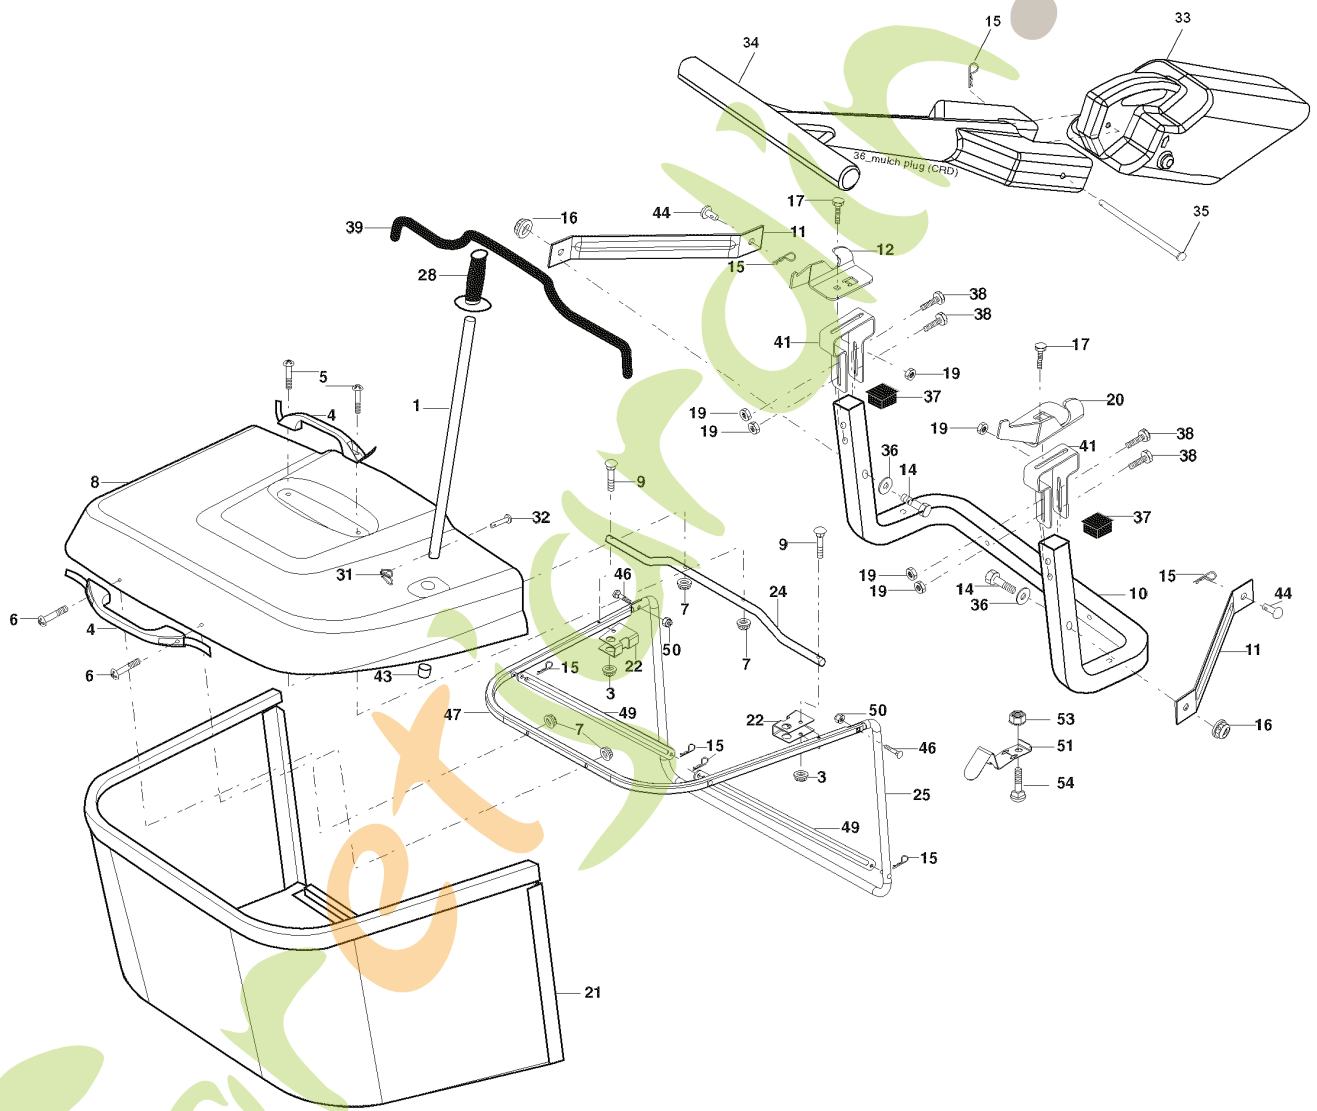

# SPARE PARTS LIST

ForEtjardin.com

TRACTOR- -MODEL NO. CT151 (96061018001) PRODUCT NO. 960 61 01-80  
MOWER LIFT

lift-rh.1piece\_9

REF.	PART NO.	DESCRIPTION	REMARK
1	532159460	WIRE	
2	532159471	LEVER	
3	532105767	PIN RETAINING SCREW	
4	812000002	RETAINER RING	
5	819211621	WASHER	
6	532120183	BEARING	
7	532125631	HANDLE	
8	532122365	PLUG	
11	532165829	ROD	
12	532165831	ROD	
13	532124670	RETAINER RING	
15	532173288	LINK	
16	873350800	NUT	
17	532175689	BRACKET	
18	873800800	NUT	
19	532139868	LEVER	
20	532194209	SPRING	
23	532110807	NUT	
24	819131016	WASHER	
25	532164024	SPRING	
26	532169484	PIN	
27	532164543	ROD	
28	873350600	NUT	
29	532138057	KNOB	
30	532150233	TRUNNION	
31	532169865	BEARING	
32	873540600	NUT	
36	532155097	INDICATOR	
37	532123935	PLUG	
38	817060516	SCREW	
40	819112410	WASHER	
41	532123934	INDICATOR	
49	532145212	NUT	
50	532110452	NUT	

# REPAIR PARTS

TRACTOR- -MODEL NO. CT151 (96061017901) PRODUCT NO. 960 61 01-79  
BAGGER

Bagger Asy (CRD)\_11

REF.	PART NO.	DESCRIPTION	REMARK
1	532165249	ROD	
3	532123976	LOCKNUT	
4	532169916	HANDLE	
5	874981024	SCREW	
6	874981032	SCREW	
7	873401000	NUT	
8	532181095	COVER	
9	872140418	BOLT	
10	532181282	TUBE	
11	532165719	ROD	
12	532188848	BRACKET	
13	874760612	BOLT	
14	874520636	BOLT	
16	873900600	NUT	
15	532124670	RETAINER RING	
17	872140506	BOLT	
19	873900500	NUT	
20	532188847	BRACKET	
21	532406180	COLLECTION BAG	
22	532165781	CLAMP	
24	532165783	FRAME	
25	532193705	PIPE	
28	532165787	HANDLE	
31	532169484	PIN	
32	532126875	RIVET	
33	532165571	PLUG	
34	532165570	HANDLE	
35	532165572	PIN RETAINING SCREW	
36	819132012	WASHER	
37	532175401	PLUG	
38	872010520	BOLT	
39	532180985	SEAL	
41	532169683	BRACKET	
43	532174083	PLUG	
46	872110510	BOLT	
47	532193704	PIPE	
49	532193305	ROD	
50	873800500	LOCK NUT	
51	532199903	LATCH	
53	873510400	NUT	
54	872140406	BOLT	