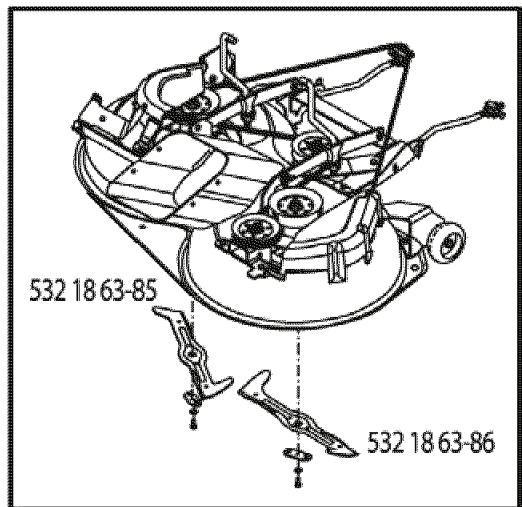

REF.	PART NO.	DESCRIPTION	REMARK
1	532165249	ROD	
3	532123976	LOCKNUT	
4	532169916	HANDLE	
5	874981024	SCREW	
6	874981032	SCREW	
7	873401000	NUT	
8	532181095	COVER	
9	872140418	BOLT	
10	532181282	TUBE	
11	532165719	ROD	
12	532188848	BRACKET	
13	874760612	BOLT	
14	874520636	BOLT	
16	873900600	NUT	
15	532124670	RETAINER RING	
17	872140506	BOLT	
19	873900500	NUT	
20	532188847	BRACKET	
21	532406180	COLLECTION BAG	
22	532165781	CLAMP	
24	532165783	FRAME	
25	532193705	PIPE	
28	532165787	HANDLE	
31	532169484	PIN	
32	532126875	RIVET	
33	532165571	PLUG	
34	532165570	HANDLE	
35	532165572	PIN RETAINING SCREW	
36	819132012	WASHER	
37	532175401	PLUG	
38	872010520	BOLT	
39	532180985	SEAL	
41	532169683	BRACKET	
43	532174083	PLUG	
46	872110510	BOLT	
47	532193704	PIPE	
49	532193305	ROD	
50	873800500	LOCK NUT	
51	532199903	LATCH	
53	873510400	NUT	
54	872140406	BOLT	

forretjardir.com

ILLUSTRATED PARTS LIST

MFG. ID NO. 96061017901

CUSTOMER CATALOG NO. CT151

PRODUCT NO. 960 61 00-79