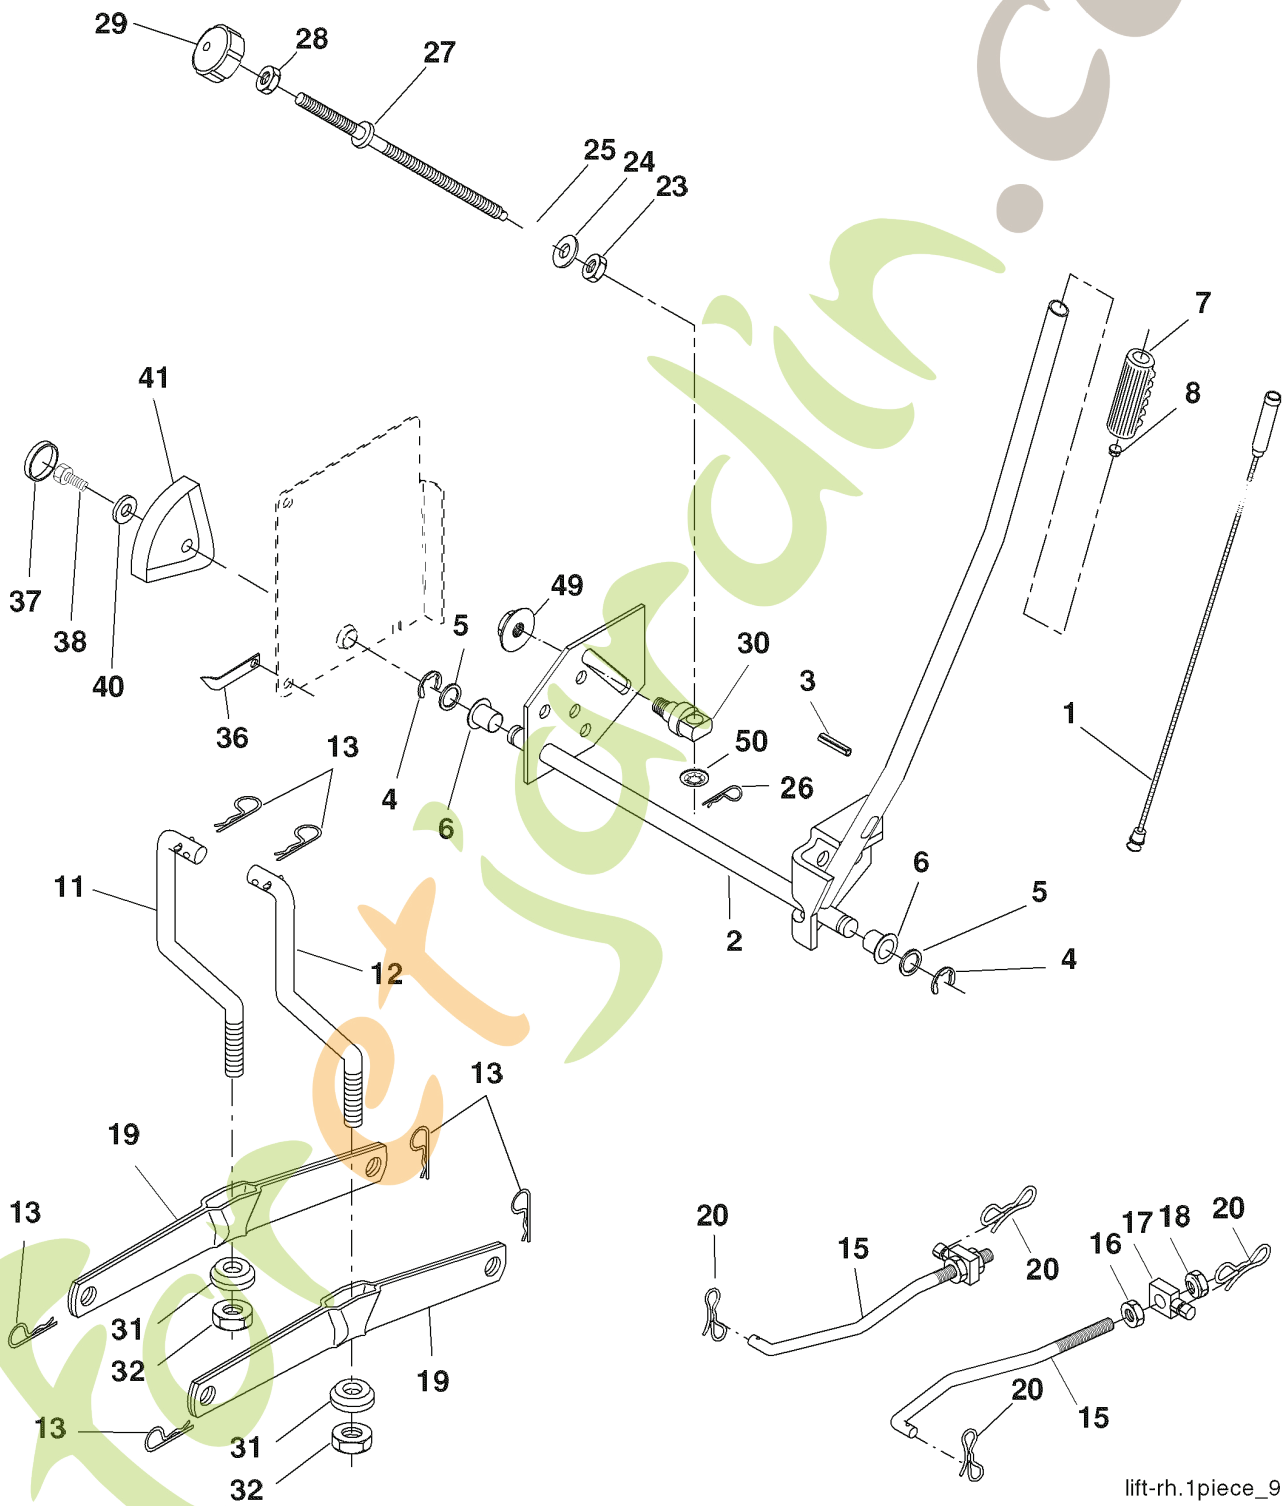

TRACTOR- -MODEL NO. CT151 (96061018001) PRODUCT NO. 960 61 01-80
MOWER LIFT

lift-rh.1piece_9

REF.	PART NO.	DESCRIPTION	REMARK
1	532159460	WIRE	
2	532159471	LEVER	
3	532105767	PIN RETAINING SCREW	
4	812000002	RETAINER RING	
5	819211621	WASHER	
6	532120183	BEARING	
7	532125631	HANDLE	
8	532122365	PLUG	
11	532165829	ROD	
12	532165831	ROD	
13	532124670	RETAINER RING	
15	532173288	LINK	
16	873350800	NUT	
17	532175689	BRACKET	
18	873800800	NUT	
19	532139868	LEVER	
20	532194209	SPRING	
23	532110807	NUT	
24	819131016	WASHER	
25	532164024	SPRING	
26	532169484	PIN	
27	532164543	ROD	
28	873350600	NUT	
29	532138057	KNOB	
30	532150233	TRUNNION	
31	532169865	BEARING	
32	873540600	NUT	
36	532155097	INDICATOR	
37	532123935	PLUG	
38	817060516	SCREW	
40	819112410	WASHER	
41	532123934	INDICATOR	
49	532145212	NUT	
50	532110452	NUT	

forretjardin.com