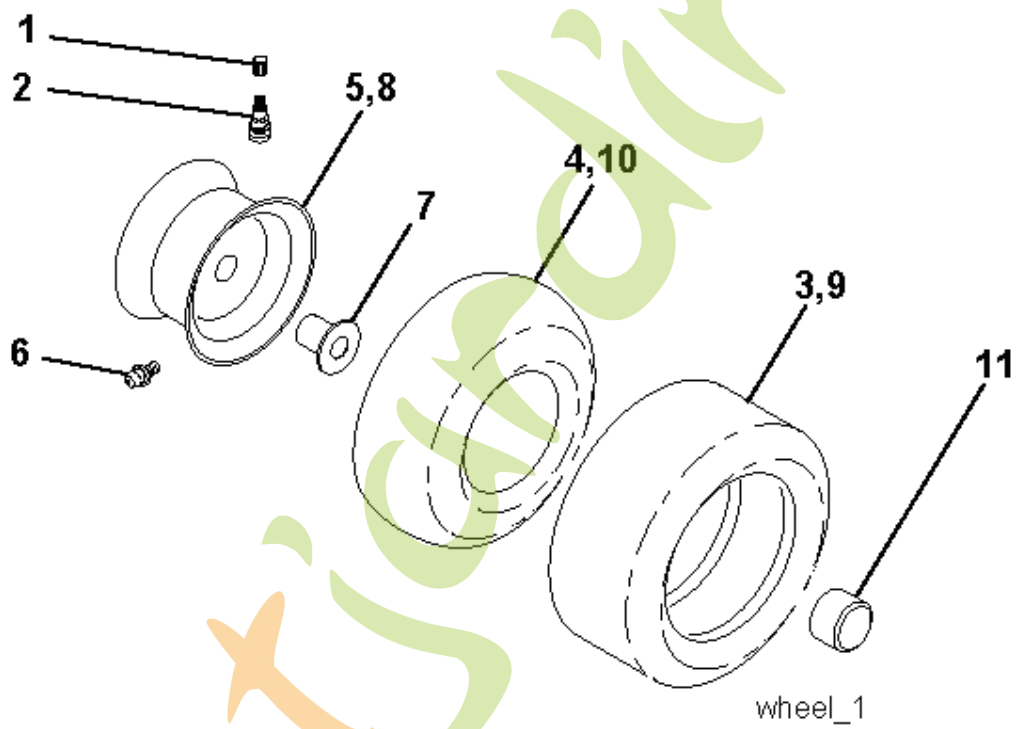

REF.	PART NO.	DESCRIPTION	REMARK
1	532190120	SIEGE CONDUCTEUR	
2	532140551	BRACKET	
3	871110616	SCREW	
4	819131610	WASHER	
5	532145006	CLIP	
6	873800600	NUT	
7	532124181	SPRING	
8	817000616	SCREW	
9	819131614	WASHER	
10	532195530	BERCEAU DE SIEGE CONDUCTEUR	
11	532166369	WING NUT	
12	532174648	BRACKET	
13	532121248	BUSHING	
14	872050412	BOLT	
15	532134300	SPACER	
16	532121250	SPRING	
17	532123976	LOCKNUT	
21	532171852	BOLT	
22	873800500	LOCK NUT	
24	819171912	WASHER	
25	532127018	BOLT	

forretjardir.com

REF.	PART NO.	DESCRIPTION	REMARK
1	532059192	CAP VALVE	
2	532065139	NIPPLE	
3	532106222	TIRE	
4	532059904	HOSE	
5	532138336	RIM	
6	532124957	FITTING	
7	532124959	BEARING	
8	532138337	RIM SPROCKET	
9	532106268	TIRE	
--	532420531	TIRE	
10	532124926	HOSE	
11	532175039	HUB CAP	
--	532144334	SEALING FOAM	