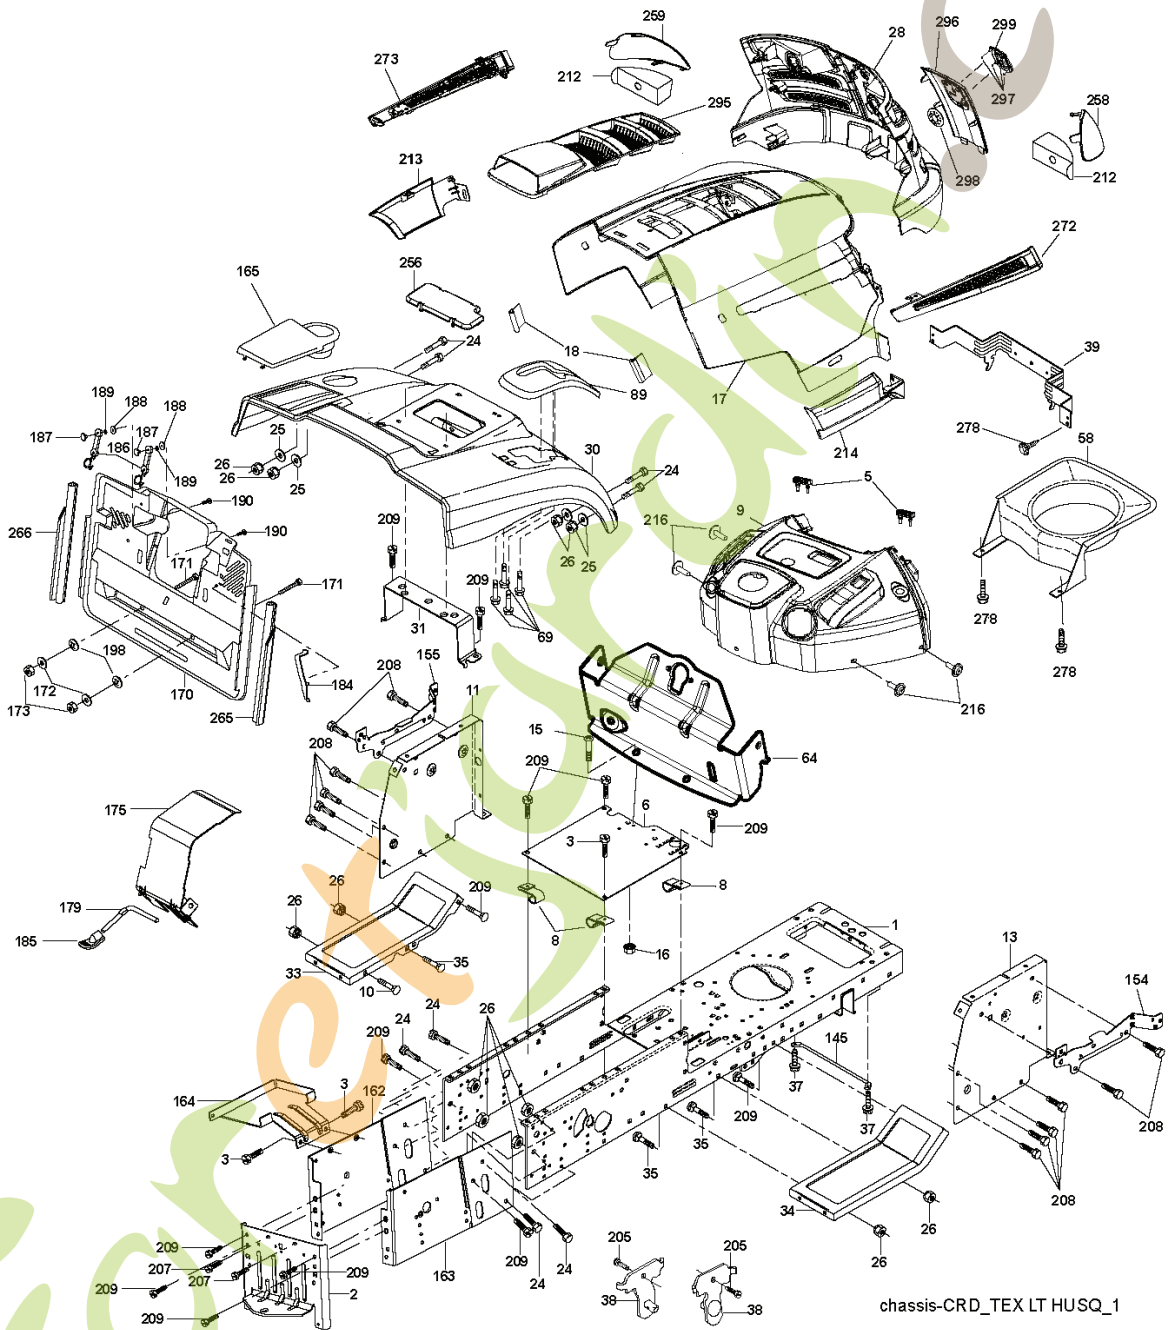

chassis-CRD_TEX LT HUSQ_1

REF.	PART NO.	DESCRIPTION	REMARK
1	532174620	CHASSIS	
2	532180384	DRAWBAR	
3	817060612	SCREW	
5	532407590	DAMPING PIECE	
6	532184419	PLATE	
8	532126471	CLIP	
9	532409467	PANEL	
10	872140608	BOLT	
11	532174996	DASHBOARD	
13	532172106	DASH	
15	874180512	SCREW	
16	873510500	NUT	
17	532411073	HOOD	
18	532404742	DAMPING PIECE	
24	874780616	BOLT	
25	819131312	WASHER	
26	873800600	NUT	
28	532406667	FRONT COVER	
30	532197376	GUARD	
31	532165156	BRACKET	
33	532181057	FOOTREST	
34	532181058	FOOTREST	
35	872110606	BOLT	
37	817490508	SCREW	
38	532181748	BRACKET	
39	532407807	BRACKET	
58	532407537	AIR CONDUCTOR	
64	532408127	PANEL	
69	532142432	SCREW	
89	532197407	CONSOLE	
145	532409167	ROD	
154	532408122	BRACKET	
155	532408123	BRACKET	
162	532180382	BRACKET	
163	532180383	BRACKET	
164	532165605	SUPPORT	
165	532181100	COVER	
170	532199488	COVER	
171	872140620	BOLT	
172	819132016	WASHER	
173	873510600	NUT	
175	532188203	DOOR TRAP	
179	532188202	ROD PIVOT FBI	
184	532174662	BRACKET	
185	532181101	KNOB	
186	532160793	LATCH	
187	532125004	NUT	
188	819061216	WASHER	
189	810071000	WASHER	
190	871081010	SCREW	
198	532168937	WASHER	
205	817490608	SCREW	
207	817670508	SCREW	
208	817670608	SCREW	
209	817000612	SCREW	
212	532406665	INSERT	
213	532411077	FENDER	
214	532411076	FENDER	
216	817670412	SCREW	
256	532181361	COVER	
258	532411078	LENS	
259	532411079	LENS	
265	532185704	SEALING	
266	532185703	SEALING	
272	532411074	AIR CONDUCTOR	
273	532411075	AIR CONDUCTOR	
278	532416358	SCREW	
295	532411116	AIR CONDUCTOR	
296	532411119	FRONT COVER	
297	532199145	CLIP	
298	532110452	NUT	
299	532405012	LOGOTYPE	
--	532411115	PLUG