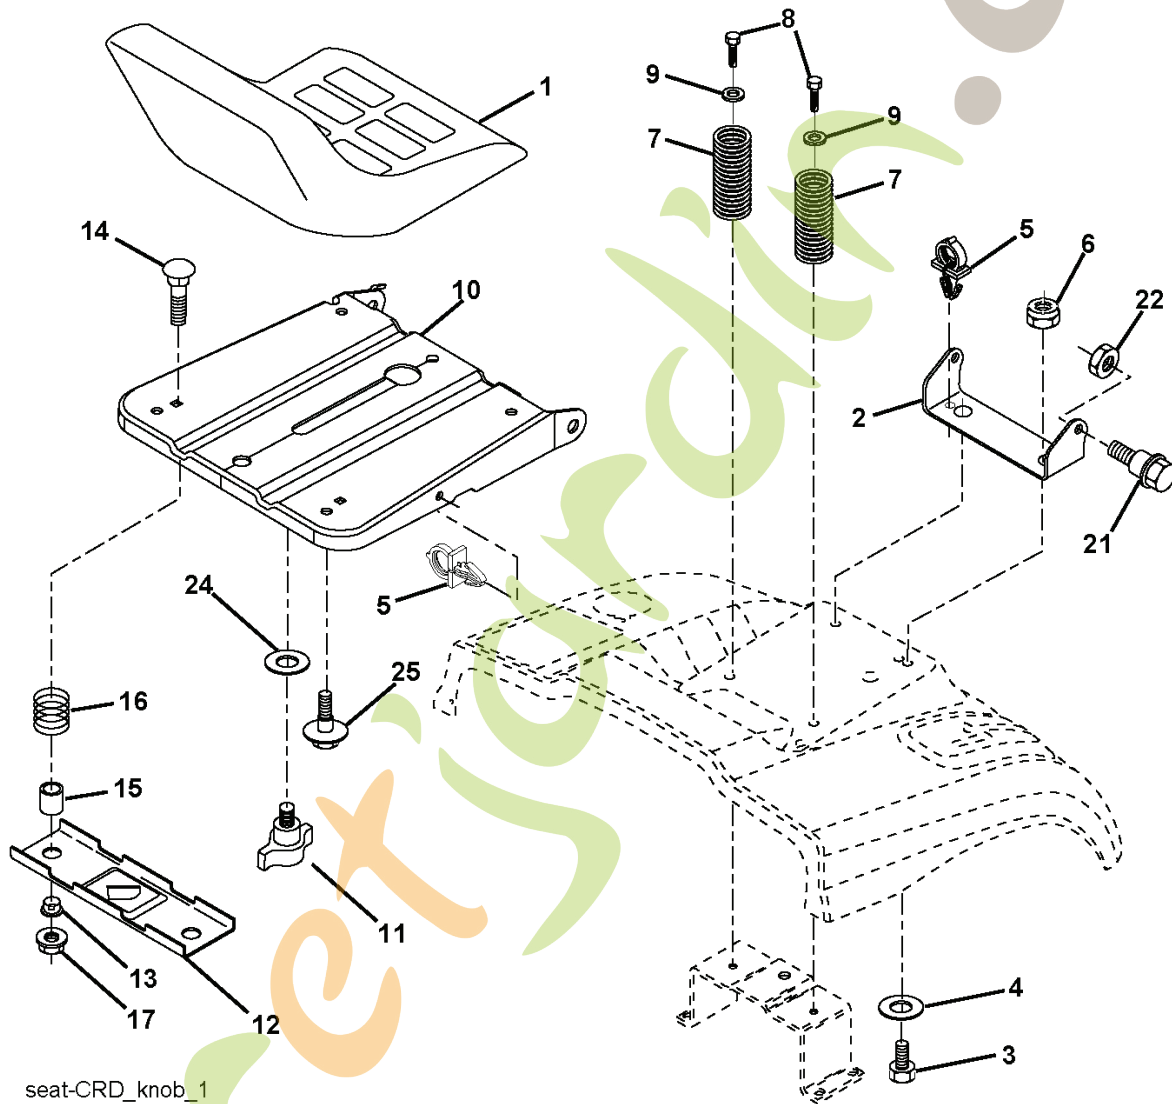

for extension.com

REF.	PART NO.	DESCRIPTION	REMARK
1	532159460	WIRE	
2	532159471	LEVER	
3	532105767	PIN RETAINING SCREW	
4	812000002	RETAINER RING	
5	819211621	WASHER	
6	532120183	BEARING	
7	532125631	HANDLE	
8	532122365	PLUG	
11	532165829	ROD	
12	532165831	ROD	
13	532124670	RETAINER RING	
15	532173288	LINK	
16	873350800	NUT	
17	532175689	BRACKET	
18	873800800	NUT	
19	532139868	LEVER	
20	532194209	SPRING	
23	532110807	NUT	
24	819131016	WASHER	
25	532164024	SPRING	
26	532169484	PIN	
27	532164543	ROD	
28	873350600	NUT	
29	532138057	KNOB	
30	532150233	TRUNNION	
31	532169865	BEARING	
32	873540600	NUT	
36	532155097	INDICATOR	
37	532123935	PLUG	
38	817060516	SCREW	
40	819112410	WASHER	
41	532123934	INDICATOR	
49	532145212	NUT	
50	532110452	NUT	

03048

PTO SWITCH

POSITION	CIRCUIT
OFF	C + G, B + H
ON	C + F, B + E, A + D

RELAY

NON-REMOVABLE CONNECTIONS

REMOVABLE CONNECTIONS

ForêtJardin.com

seat-CRD_knob_1

REF.	PART NO.	DESCRIPTION	REMARK
1	532190120	SIEGE CONDUCTEUR	
2	532140551	BRACKET	
3	871110616	SCREW	
4	819131610	WASHER	
5	532145006	CLIP	
6	873800600	NUT	
7	532124181	SPRING	
8	817000616	SCREW	
9	819131614	WASHER	
10	532195530	BERCEAU DE SIEGE CONDUCTEUR	
11	532166369	WING NUT	
12	532174648	BRACKET	
13	532121248	BUSHING	
14	872050412	BOLT	
15	532134300	SPACER	
16	532121250	SPRING	
17	532123976	LOCKNUT	
21	532171852	BOLT	
22	873800500	LOCK NUT	
24	819171912	WASHER	
25	532127018	BOLT	