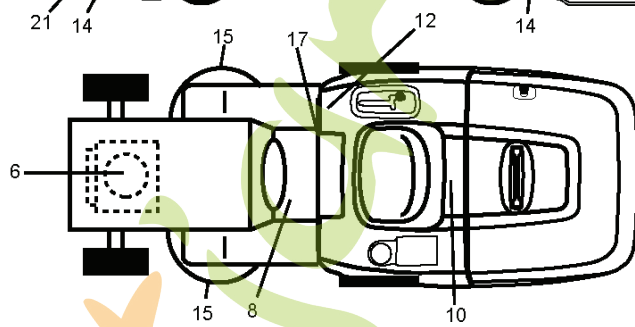

CT151, 96061017907, 2008-01

forretjardin.com

SPARE PARTS LIST

ForEstjardin.com

chassis-CRD_TEX LT HUSQ_1

REF.	PART NO.	DESCRIPTION	REMARK
1	532174620	CHASSIS	
2	532180384	DRAWBAR	
3	817060612	SCREW	
5	532407590	DAMPING PIECE	
6	532184419	PLATE	
8	532126471	CLIP	
9	532409467	PANEL	
10	872140608	BOLT	
11	532174996	DASHBOARD	
13	532172106	DASH	
15	874180512	SCREW	
16	873510500	NUT	
17	532411073	HOOD	
18	532404742	DAMPING PIECE	
24	874780616	BOLT	
25	819131312	WASHER	
26	873800600	NUT	
28	532406667	FRONT COVER	
30	532197376	GUARD	
31	532165156	BRACKET	
33	532181057	FOOTREST	
34	532181058	FOOTREST	
35	872110606	BOLT	
37	817490508	SCREW	
38	532181748	BRACKET	
39	532407807	BRACKET	
58	532407537	AIR CONDUCTOR	
64	532408127	PANEL	
69	532142432	SCREW	
89	532197407	CONSOLE	
145	532409167	ROD	
154	532408122	BRACKET	
155	532408123	BRACKET	
162	532180382	BRACKET	
163	532180383	BRACKET	
164	532165605	SUPPORT	
165	532181100	COVER	
170	532199488	COVER	
171	872140620	BOLT	
172	819132016	WASHER	
173	873510600	NUT	
175	532188203	DOOR TRAP	
179	532188202	ROD PIVOT FBI	
184	532174662	BRACKET	
185	532181101	KNOB	
186	532160793	LATCH	
187	532125004	NUT	
188	819061216	WASHER	
189	810071000	WASHER	
190	871081010	SCREW	
198	532168937	WASHER	
205	817490608	SCREW	
207	817670508	SCREW	
208	817670608	SCREW	
209	817000612	SCREW	
212	532406665	INSERT	
213	532411077	FENDER	
214	532411076	FENDER	
216	817670412	SCREW	
256	532181361	COVER	
258	532411078	LENS	
259	532411079	LENS	
265	532185704	SEALING	
266	532185703	SEALING	
272	532411074	AIR CONDUCTOR	
273	532411075	AIR CONDUCTOR	
278	532416358	SCREW	
295	532411116	AIR CONDUCTOR	
296	532411119	FRONT COVER	
297	532199145	CLIP	
298	532110452	NUT	
299	532405012	LOGOTYPE	
--	532411115	PLUG	