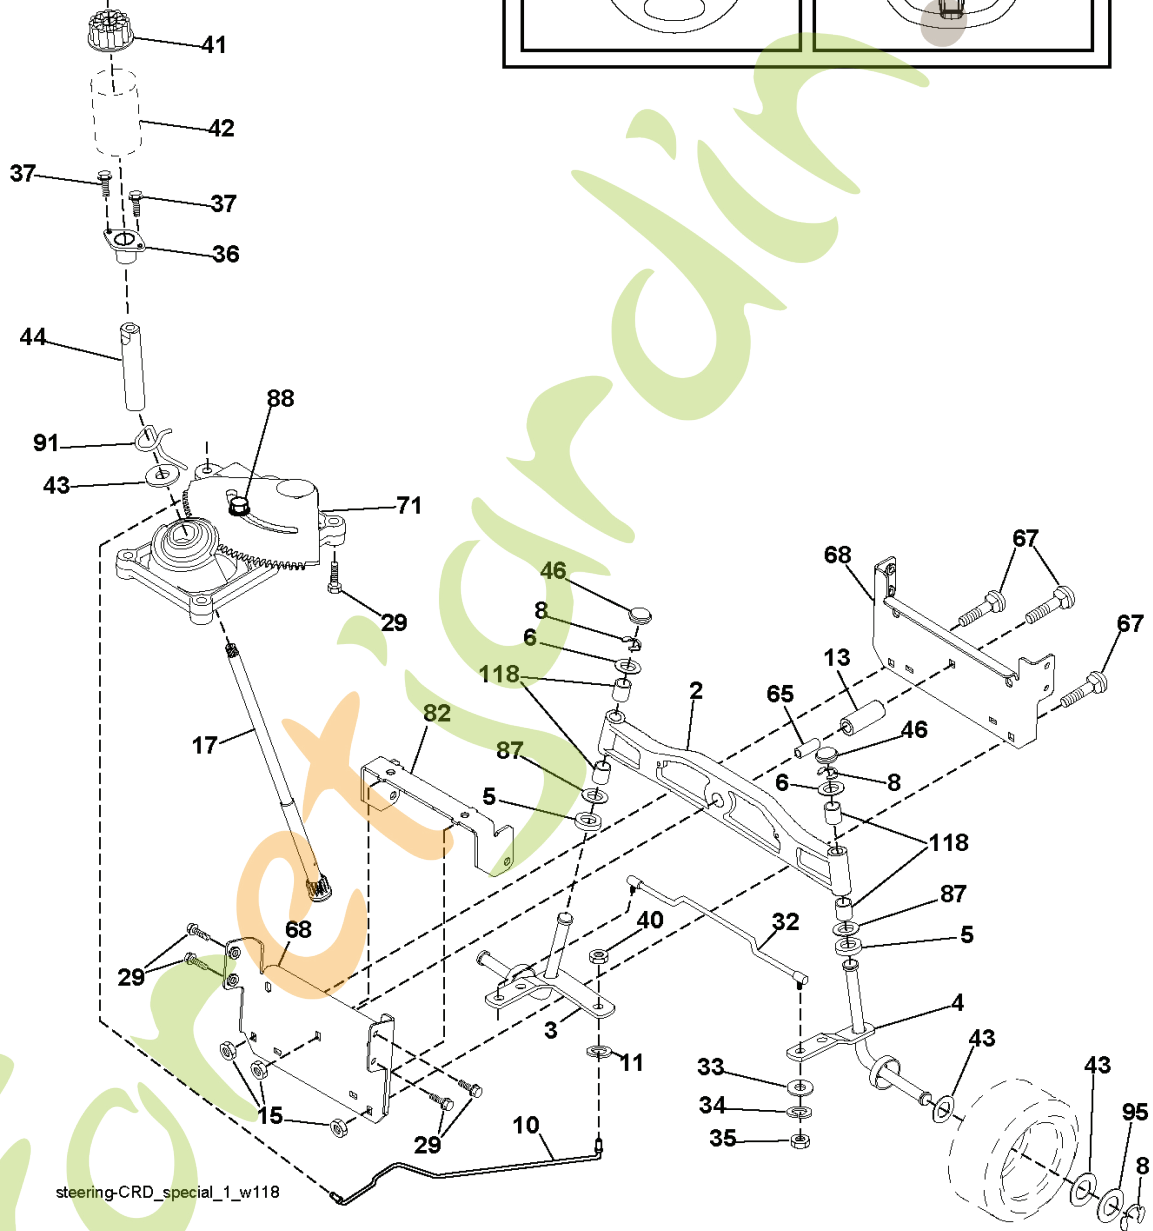

steering-CRD_special_1_w118

REF.	PART NO.	DESCRIPTION	REMARK
1	532416480	STEERING WHEEL	
--	532193651	STEERING WHEEL	
2	532184706	SHAFT	
3	532169840	SPINDLE	
4	532169839	SPINDLE	
5	532124931	WASHER	
6	532121748	WASHER	
8	812000029	RETAINER RING	
10	532175121	ROD	
11	810040600	WASHER	
13	532136518	PIPE	
15	532145212	NUT	
17	532190753	ROD	
29	817000612	SCREW	
32	532171888	ROD	
33	819111216	WASHER	
34	810040500	WASHER	
35	873540500	NUT	
36	532155099	BUSHING	
37	532152927	SCREW	
38	532415987	KNOB	
--	532193652	HUB	
39	819113812	WASHER	
40	873540600	NUT	
41	532186737	ADAPTER	
42	532411139	STEERING COLUMN TUBE	
43	532121749	WASHER	
44	532190752	SHAFT	
46	532121232	HUB CAP	
65	532414736	SPACER	
67	872110618	BOLT	
68	532169827	SHAFT	
71	532175146	STEERING GEAR	
82	532199978	SUPPORT ESSIEU AVANT	
87	532173966	WASHER	
88	532175118	BOLT	
91	532175553	SPRING	
95	532188967	WASHER	
97	874780564	BOLT	
118	532406013	BEARING	
228	532404484	LABEL	

forretjardir.com