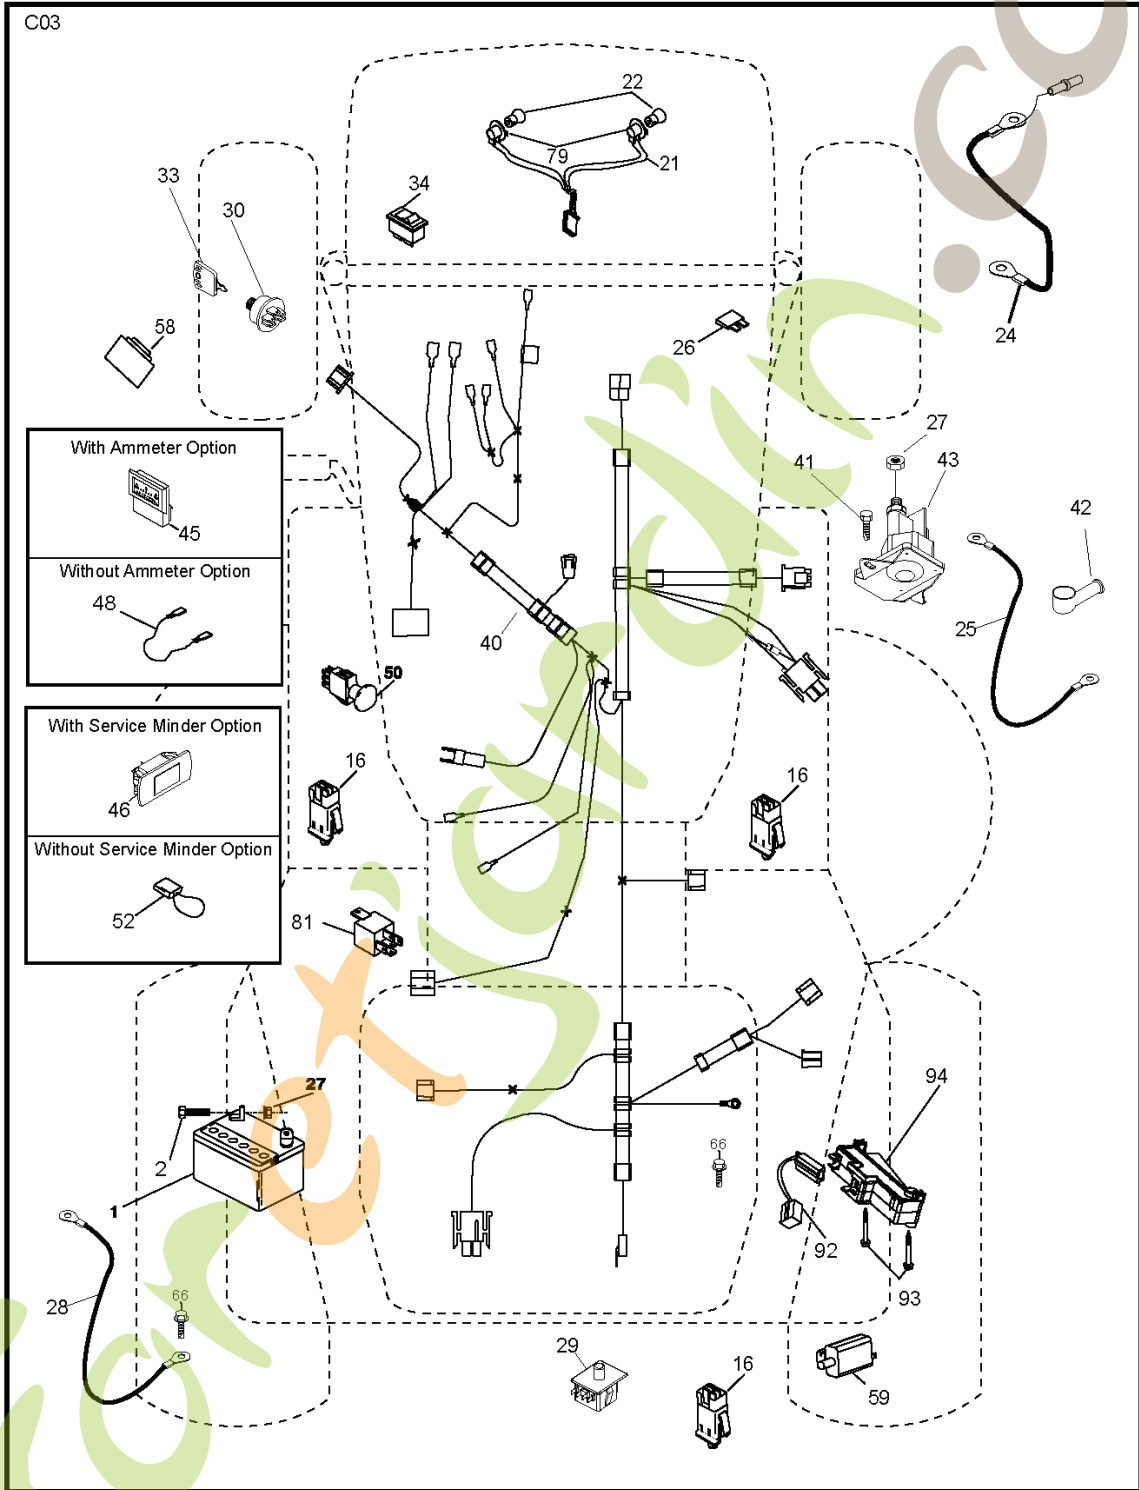

REF.	PART NO.	DESCRIPTION	REMARK
1	532412241	DECAL	
2	532400389	LABEL	
3	532402832	LABEL	
4	532413396	DECAL	
6	532196841	DECAL	
8	532159737	DECAL	
10	532145005	DECAL	
11	532182166	DECAL	
12	532180432	DECAL	
14	532159736	DECAL	
15	532196842	DECAL	
16	532180435	DECAL	
17	532140837	DECAL	
21	532166286	DECAL	
--	532138311	DECAL	
--	532181916	PROTEGE*RPL.PAR 532179768418	
--	532181917	PROTEGE*RPL.PAR 532179769418	
--	532411943	OPERATOR'S MANUAL	
--	532411945	OPERATOR'S MANUAL	
--	532411944	OPERATOR'S MANUAL	
--	532411946	OPERATOR'S MANUAL	

forretjardin.com

C03