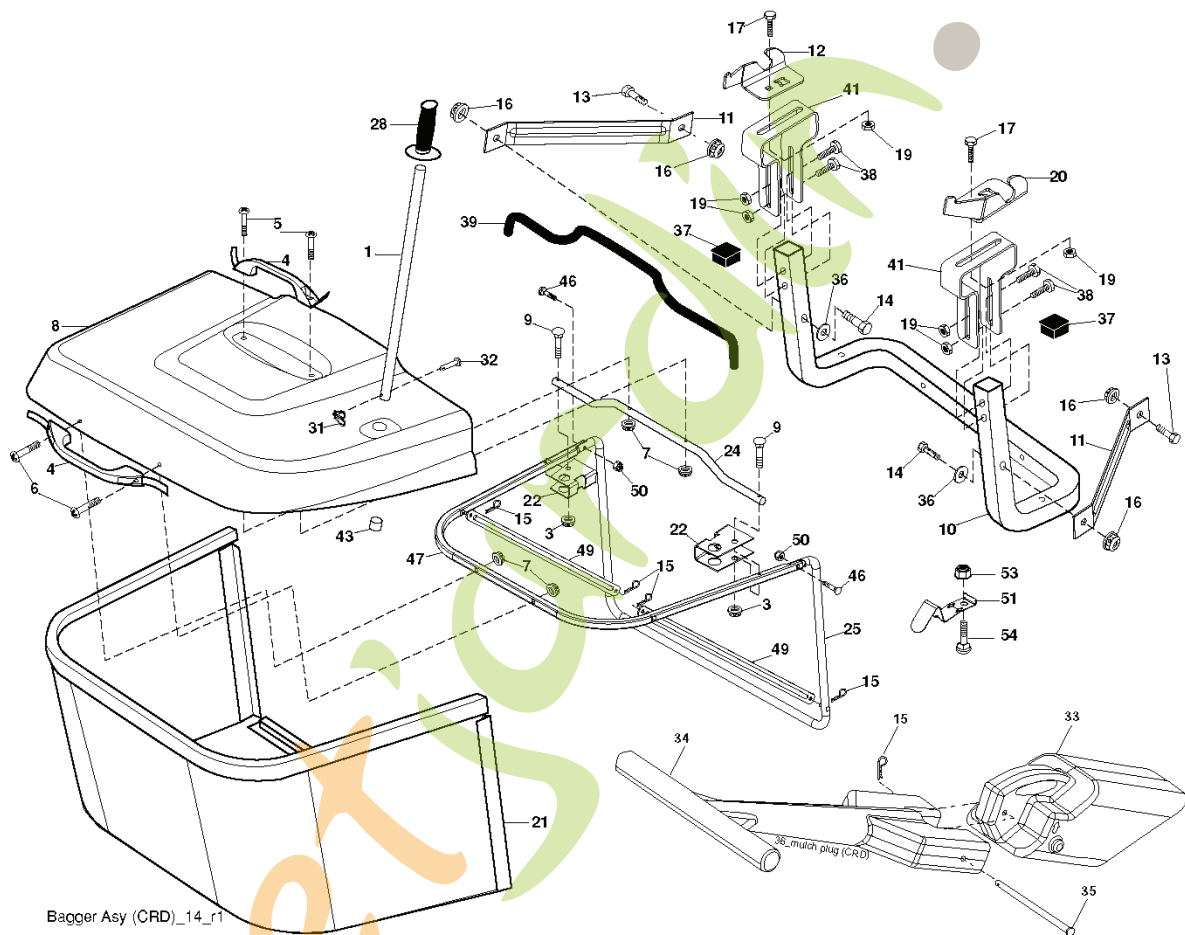

Bagger Asy (CRD)_14_r1

REF.	PART NO.	DESCRIPTION	REMARK
1	532165249	ROD	
3	532123976	LOCKNUT	
4	532169916	HANDLE	
5	874981024	SCREW	
6	874981032	SCREW	
7	873401000	NUT	
8	532181095	COVER	
9	872140418	BOLT	
10	532181282	TUBE	
11	532165719	ROD	
12	532188848	BRACKET	
13	874760612	BOLT	
14	874520636	BOLT	
16	873900600	NUT	
15	532124670	RETAINER RING	
17	872140506	BOLT	
19	873900500	NUT	
20	532188847	BRACKET	
21	532406180	COLLECTION BAG	
22	532165781	CLAMP	
24	532165783	FRAME	
25	532193705	PIPE	
28	532165787	HANDLE	
31	532169484	PIN	
32	532126875	RIVET	
33	532165571	PLUG	
34	532165570	HANDLE	
35	532165572	PIN RETAINING SCREW	
36	819132012	WASHER	
37	532175401	PLUG	
38	872010520	BOLT	
39	532416257	SEALING	
41	532169683	BRACKET	
43	532174083	PLUG	
46	872110510	BOLT	
47	532193704	PIPE	
49	532193305	ROD	
50	873800500	LOCK NUT	
51	532199903	LATCH	
53	873510400	NUT	
54	872140406	BOLT	

forretjardinh.com