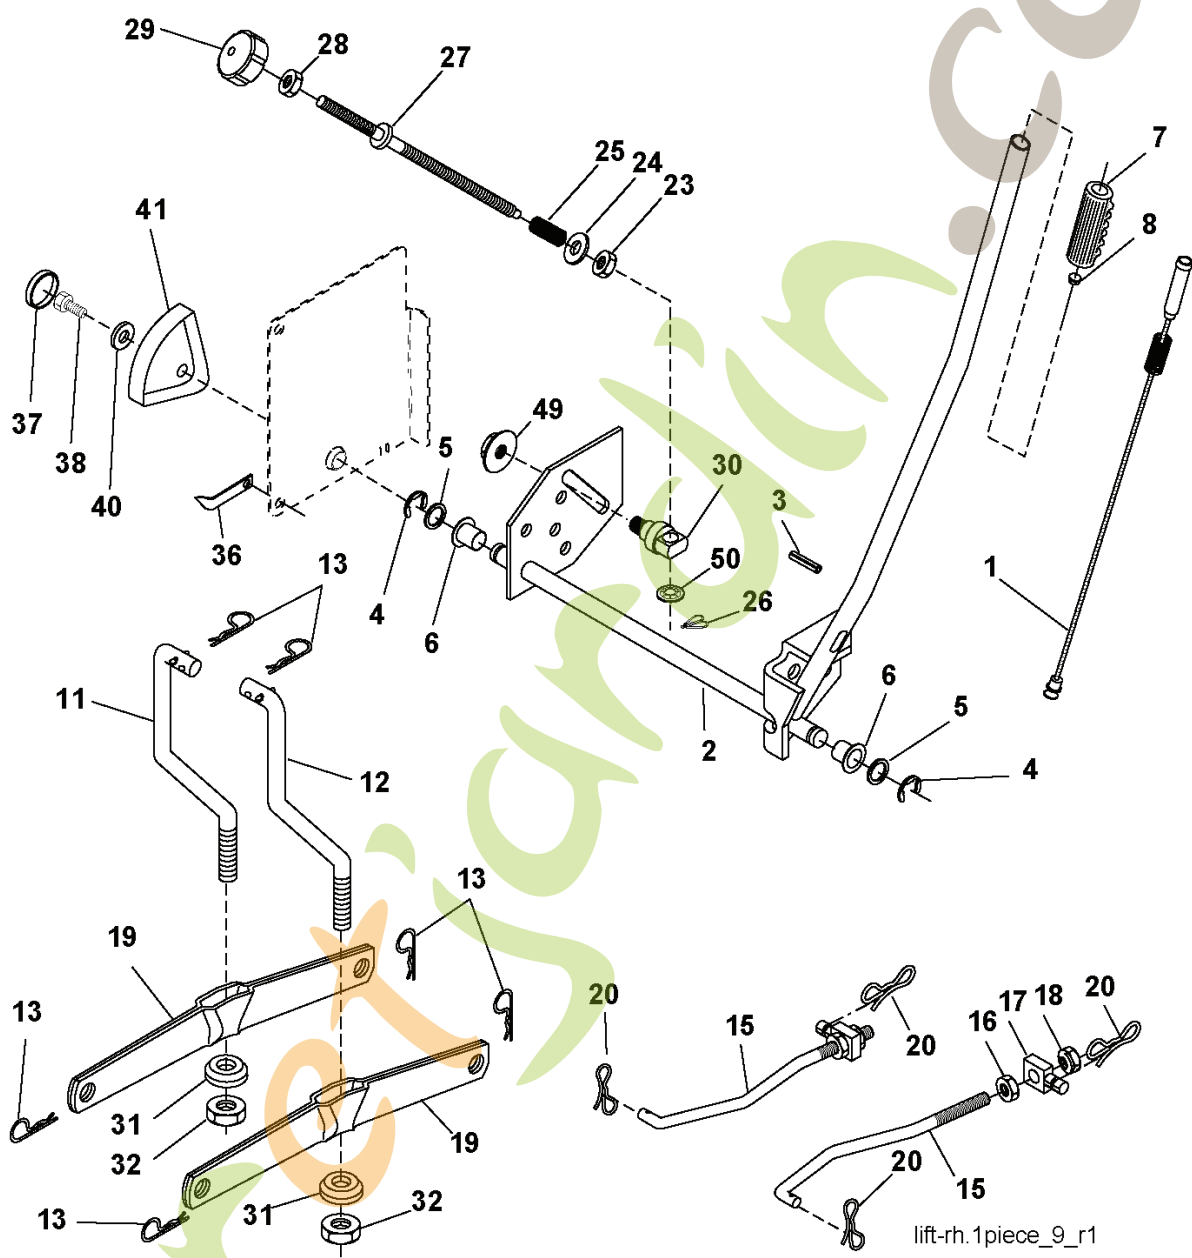

forretjardin.com

OPTIONAL EQUIPMENT
Spark Arrester

engine-CRD_Kohl_1

REF.	PART NO.	DESCRIPTION	REMARK
1	532183897	CONTROL	
2	817416358	SCREW	
3			
4	532188655	MUFFLER	
8	532171877	BOLT	
13	532185909	GASKET	
14	532148456	TUBE	
23	532169837	HEAT SHIELD	
29	532137180	SPARK ARRESTER KIT	
31	532407545	FUEL TANK	
32	532197725	PLUG	
33	532123487	HOSE CLAMP	
37	532137040	HOSE	
38	532181654	PLUG	
44	817670412	SCREW	
45	817000612	SCREW	
46	819091416	WASHER	
72	532192334	SCREW	
81	873510400	NUT	
105	817120616	SCREW	
117	532188654	TUBE EXHAUST	

for extension.com

REF.	PART NO.	DESCRIPTION	REMARK
1	532159460	WIRE	
2	532159471	LEVER	
3	532105767	PIN RETAINING SCREW	
4	812000002	RETAINER RING	
5	819211621	WASHER	
6	532120183	BEARING	
7	532125631	HANDLE	
8	532122365	PLUG	
11	532165829	ROD	
12	532165831	ROD	
13	532124670	RETAINER RING	
15	532173288	LINK	
16	873350800	NUT	
17	532175689	BRACKET	
18	873800800	NUT	
19	532139868	LEVER	
20	532194209	SPRING	
23	532110807	NUT	
24	819131016	WASHER	
25	532164024	SPRING	
26	532169484	PIN	
27	532164543	ROD	
28	873350600	NUT	
29	532138057	KNOB	
30	532150233	TRUNNION	
31	532169865	BEARING	
32	873540600	NUT	
36	532155097	INDICATOR	
37	532123935	PLUG	
38	817060516	SCREW	
40	819112410	WASHER	
41	532123934	INDICATOR	
49	532145212	NUT	
50	532110452	NUT	