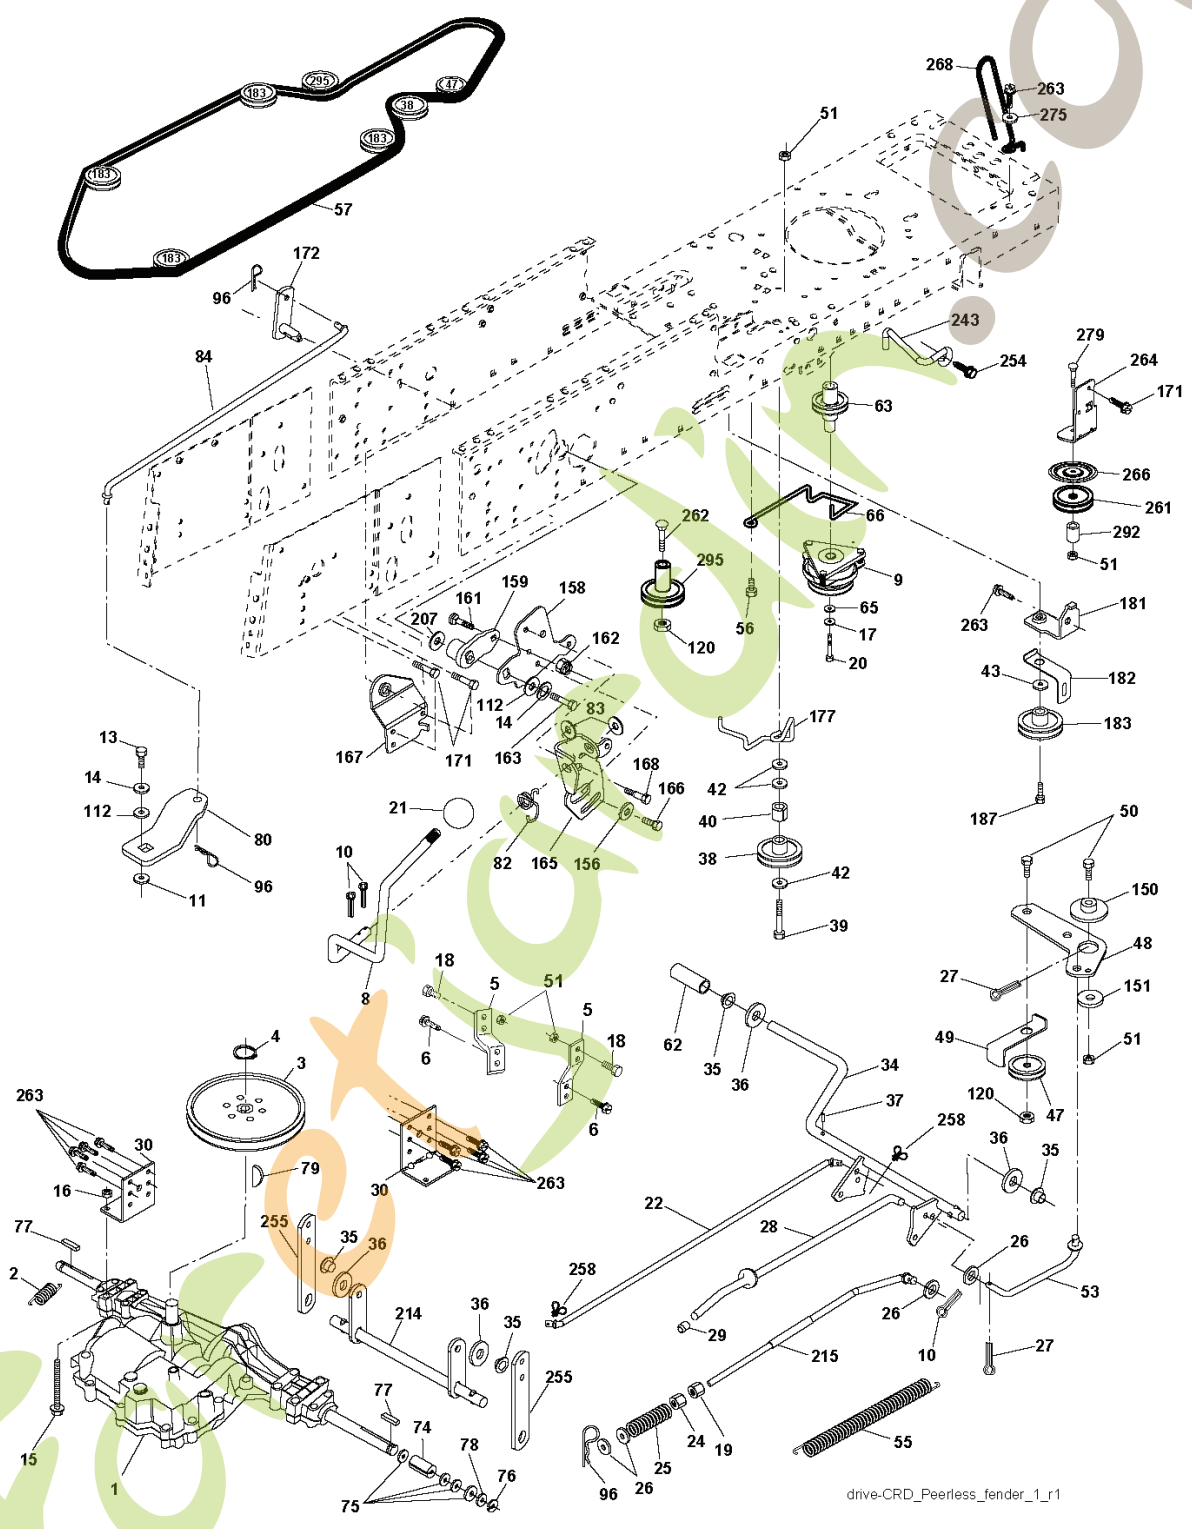

drive-CRD_Peerless_fender_1_r1

REF.	PART NO.	DESCRIPTION	REMARK
1			
2	532146682	SPRING	
3	532165999	PULLEY	
4	812000028	CLIP	
5	532121520	BRACKET	
6	817060512	SCREW	
8	532192706	LEVER	
9	532198143	CLUTCH	
10	876020416	SPLIT PIN	
11	532105701	WASHER	
13	874550412	BOLT	
14	810040400	WASHER	
15	874490544	SCREW	
16	873800500	LOCK NUT	
17	532126197	WASHER	
18	874780616	BOLT	
19	873800600	NUT	
20	532173937	BOLT	
21	532121274	KNOB	
22	532175607	ROD	
24	873350600	NUT	
25	532106888	SPRING	
26	819131316	WASHER	
27	876020412	SPLIT PIN	
28	532175765	SHAFT	
29	532124236	PLUNGER	
30	532174973	BRACKET	
34	532175578	SHAFT	
35	532120183	BEARING	
36	819211616	WASHER	
37	532124963	PIN RETAINING SCREW	
38	532165936	PULLEY	
39	874760644	BOLT	
40	532124965	SPACER	
42	819131312	WASHER	
43	819111012	WASHER	
47	532127783	PULLEY	
48	532154407	GUIDE	
49	532123205	BELT GUIDE	
50	872110612	BOLT	
51	873680600	NUT	
53	532199652	TIGE DE TENSION POULIE	
55	532105709	SPRING	
56	817060620	SCREW	
57	532165631	BELT	
62	532124872	PEDAL RUBBER	
63	532180397	PULLEY	
65	810040700	WASHER	
66	532154778	TENSIONER	
74	532137057	SPACER	
75	532121749	WASHER	
76	812000001	RETAINER RING	
77	532123583	KEY	
78	532121748	WASHER	
79	532125096	WOODRUFF KEY	
80	532145090	LEVER	
82	532165711	SPRING	
83	819171216	WASHER	
84	532165621	LINK	
96	532124788	RETAINER RING	
112	819091210	WASHER	
120	873900600	NUT	
150	532165850	BUSHING	
151	819133210	WASHER	
156	532166002	WASHER	
158	532165589	BRACKET	
159	532183900	LEVER	
161	872140406	BOLT	
162	873680400	NUT	
163	874780416	BOLT	
165	532165623	BRACKET	
166	817490510	SCREW	
167	532165588	BRACKET	
168	532165492	BOLT	
171	817490608	SCREW	
172	532165635	SHAFT	
177	532165932	HOLDER	
181	532180211	BRACKET	

extensidain.com