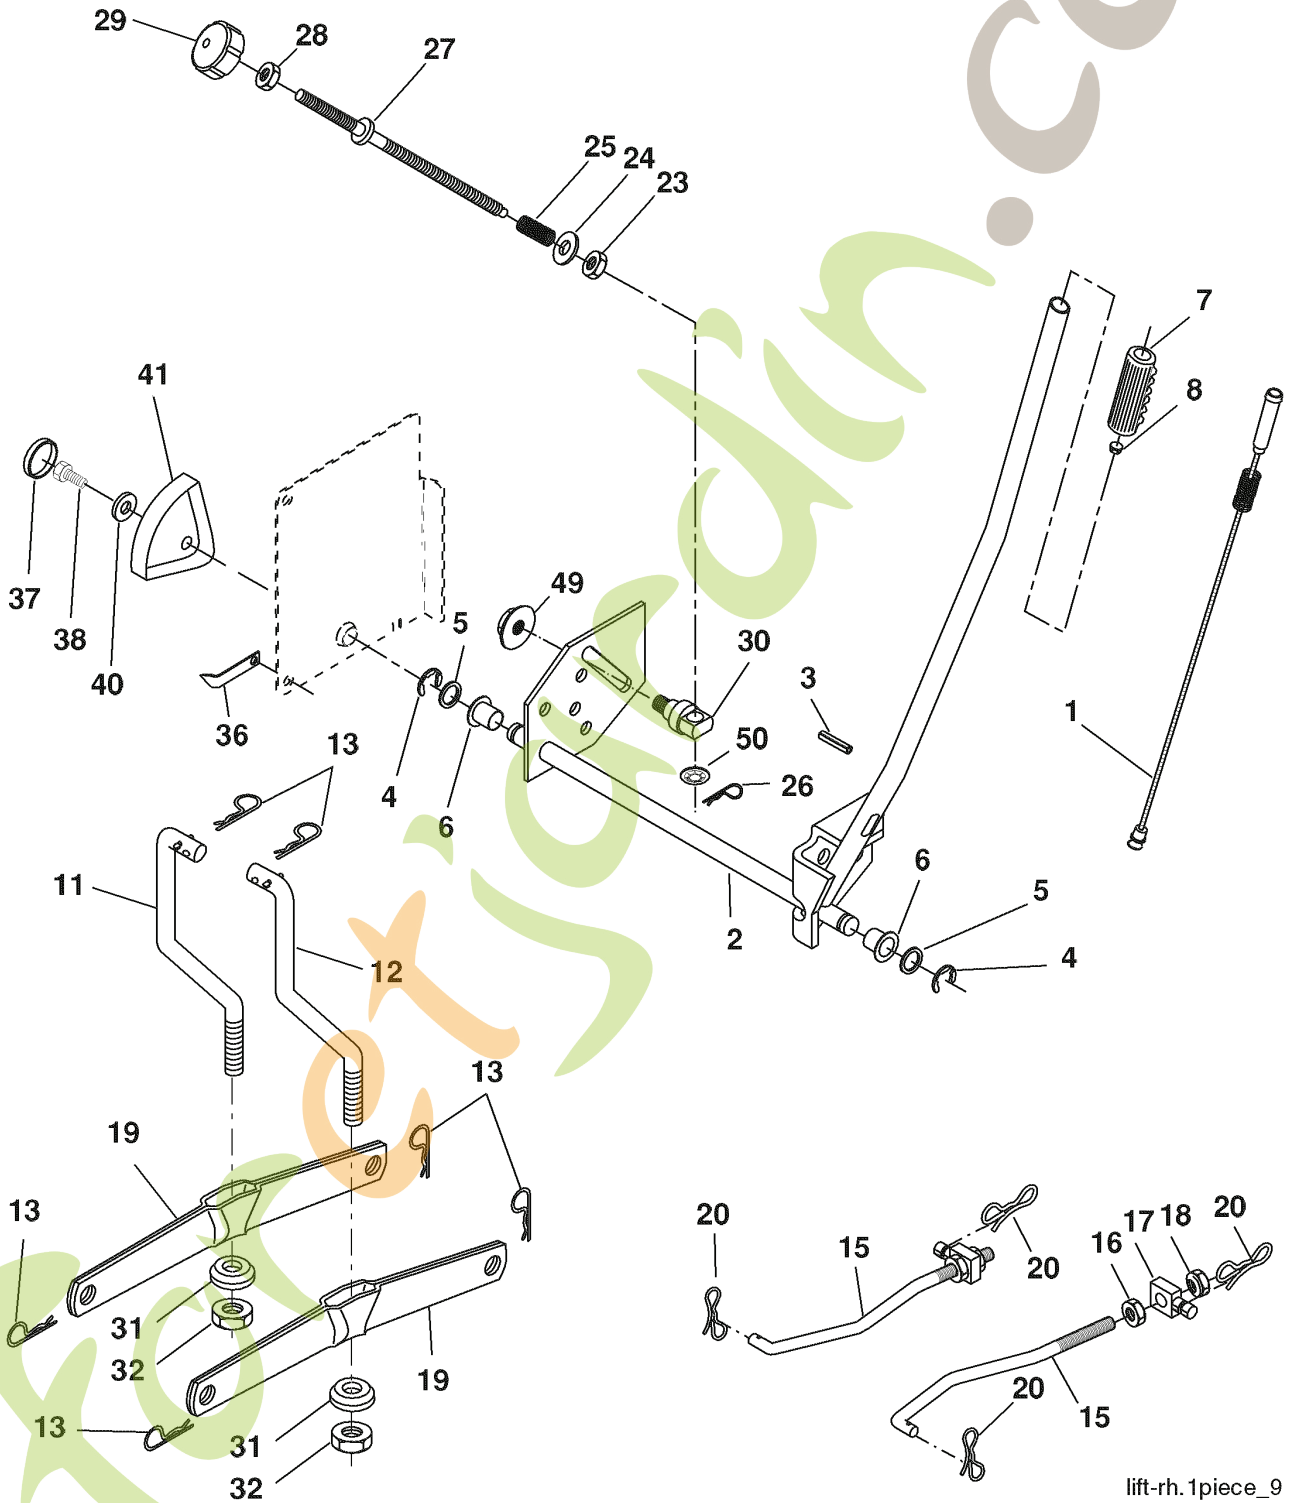

existant.com

REF.	PART NO.	DESCRIPTION	REMARK
183	532199532	PULLEY	
187	817580520	BOLT	
207	532169845	WASHER	
214	532175609	LEVER	
215	532410142	ROD	
243	532190736	BRACKET	
254	817000616	SCREW	
255	532175608	SHAFT	
258	532178062	CLIP	
261	532131494	PULLEY	
263	817000612	SCREW	
262	872110622	BOLT	
264	532197607	BRACKET	
266	532182061	PROTECTOR	
268	532182402	PROTECTOR	
275	819131614	WASHER	
279	872110616	BOLT	
292	532400271	SPACER	
295	532179114	PULLEY	

forretjardah.com

REPAIR PARTS

TRACTOR- -MODEL NO. CT151 (96061017904) PRODUCT NO. 960 61 01-79
SEAT ASSEMBLY

seat_ft.knob_7(CRD)

REF.	PART NO.	DESCRIPTION	REMARK
1	532190120	SIEGE CONDUCTEUR	
2	532140551	BRACKET	
3	871110616	SCREW	
4	819131610	WASHER	
5	532145006	CLIP	
6	873800600	NUT	
7	532124181	SPRING	
8	817000616	SCREW	
9	819131614	WASHER	
10	532195530	BERCEAU DE SIEGE CONDUCTEUR	
11	532166369	WING NUT	
12	532174648	BRACKET	
13	532121248	BUSHING	
14	872050412	BOLT	
15	532134300	SPACER	
16	532121250	SPRING	
17	532123976	LOCKNUT	
21	532171852	BOLT	
22	873800500	LOCK NUT	
24	819171912	WASHER	
25	532127018	BOLT	

ForêtJardin.com

REPAIR PARTS

TRACTOR- -MODEL NO. CT151 (96061017904) PRODUCT NO. 960 61 01-79
MOWER LIFT

lift-rh.1piece_9

REF.	PART NO.	DESCRIPTION	REMARK
1	532159460	WIRE	
2	532159471	LEVER	
3	532105767	PIN RETAINING SCREW	
4	812000002	RETAINER RING	
5	819211621	WASHER	
6	532120183	BEARING	
7	532125631	HANDLE	
8	532122365	PLUG	
11	532165829	ROD	
12	532165831	ROD	
13	532124670	RETAINER RING	
15	532173288	LINK	
16	873350800	NUT	
17	532175689	BRACKET	
18	873800800	NUT	
19	532139868	LEVER	
20	532194209	SPRING	
23	532110807	NUT	
24	819131016	WASHER	
25	532164024	SPRING	
26	532169484	PIN	
27	532164543	ROD	
28	873350600	NUT	
29	532138057	KNOB	
30	532150233	TRUNNION	
31	532169865	BEARING	
32	873540600	NUT	
36	532155097	INDICATOR	
37	532123935	PLUG	
38	817060516	SCREW	
40	819112410	WASHER	
41	532123934	INDICATOR	
49	532145212	NUT	
50	532110452	NUT	