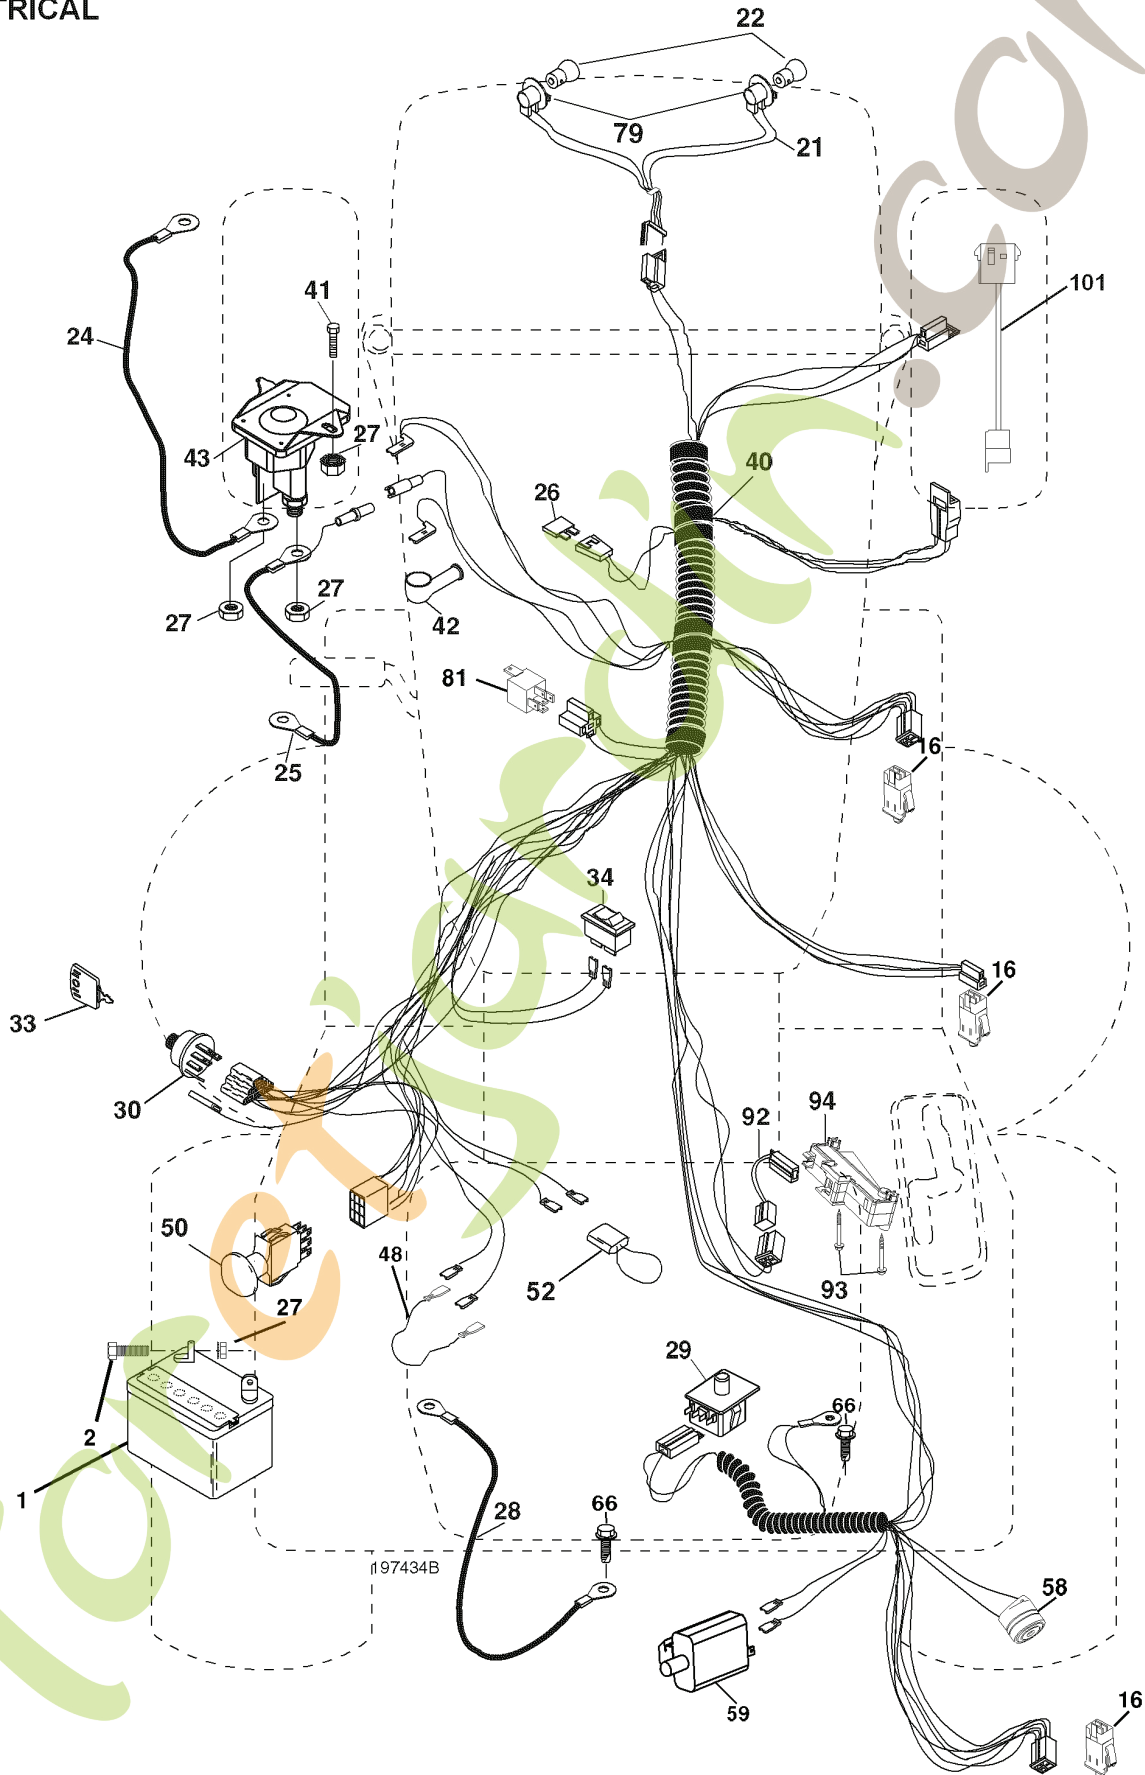

REF.	PART NO.	DESCRIPTION	REMARK
1	532159460	WIRE	
2	532159471	LEVER	
3	532105767	PIN RETAINING SCREW	
4	812000002	RETAINER RING	
5	819211621	WASHER	
6	532120183	BEARING	
7	532125631	HANDLE	
8	532122365	PLUG	
11	532165829	ROD	
12	532165831	ROD	
13	532124670	RETAINER RING	
15	532173288	LINK	
16	873350800	NUT	
17	532175689	BRACKET	
18	873800800	NUT	
19	532139868	LEVER	
20	532194209	SPRING	
23	532110807	NUT	
24	819131016	WASHER	
25	532164024	SPRING	
26	532169484	PIN	
27	532164543	ROD	
28	873350600	NUT	
29	532138057	KNOB	
30	532150233	TRUNNION	
31	532169865	BEARING	
32	873540600	NUT	
36	532155097	INDICATOR	
37	532123935	PLUG	
38	817060516	SCREW	
40	819112410	WASHER	
41	532123934	INDICATOR	
49	532145212	NUT	
50	532110452	NUT	

foretjardin.com

REPAIR PARTS

TRACTOR - -MODEL NO. CT151 (96061017904) PRODUCT NO. 960 61 01-79
ELECTRICAL