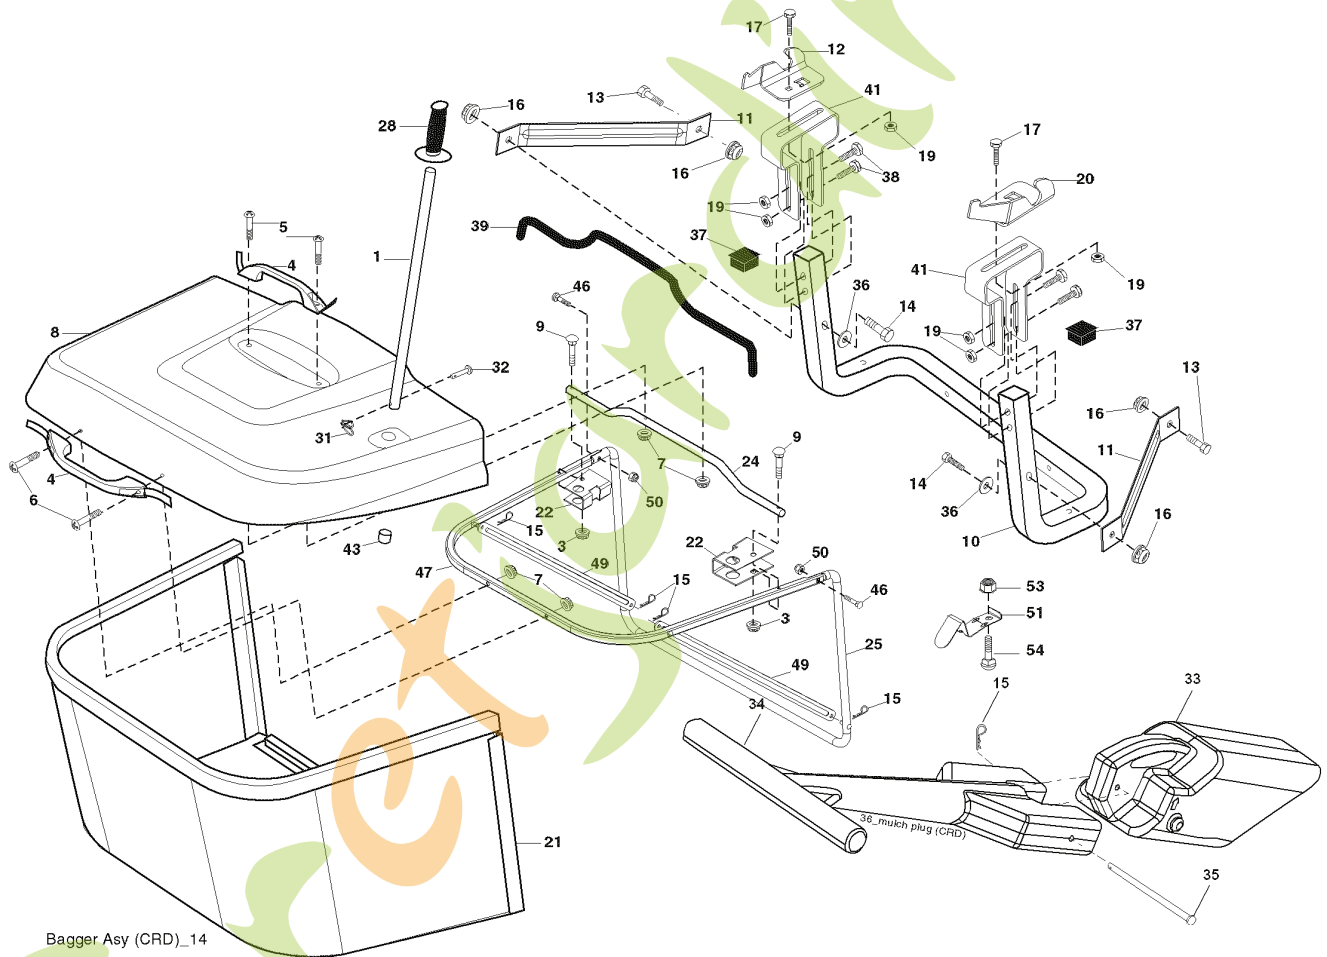

REF.	PART NO.	DESCRIPTION	REMARK
183	532199532	PULLEY	
187	817580520	BOLT	
207	532169845	WASHER	
214	532175609	LEVER	
215	532410142	ROD	
243	532190736	BRACKET	
254	817000616	SCREW	
255	532175608	SHAFT	
258	532178062	CLIP	
261	532131494	PULLEY	
263	817000612	SCREW	
262	872110622	BOLT	
264	532197607	BRACKET	
266	532182061	PROTECTOR	
268	532182402	PROTECTOR	
275	819131614	WASHER	
279	872110616	BOLT	
292	532400271	SPACER	
295	532179114	PULLEY	

For et Jardin.com

REPAIR PARTS

TRACTOR- -MODEL NO. CT151 (96061017904) PRODUCT NO. 960 61 01-79
BAGGER

Bagger Asy (CRD)_14