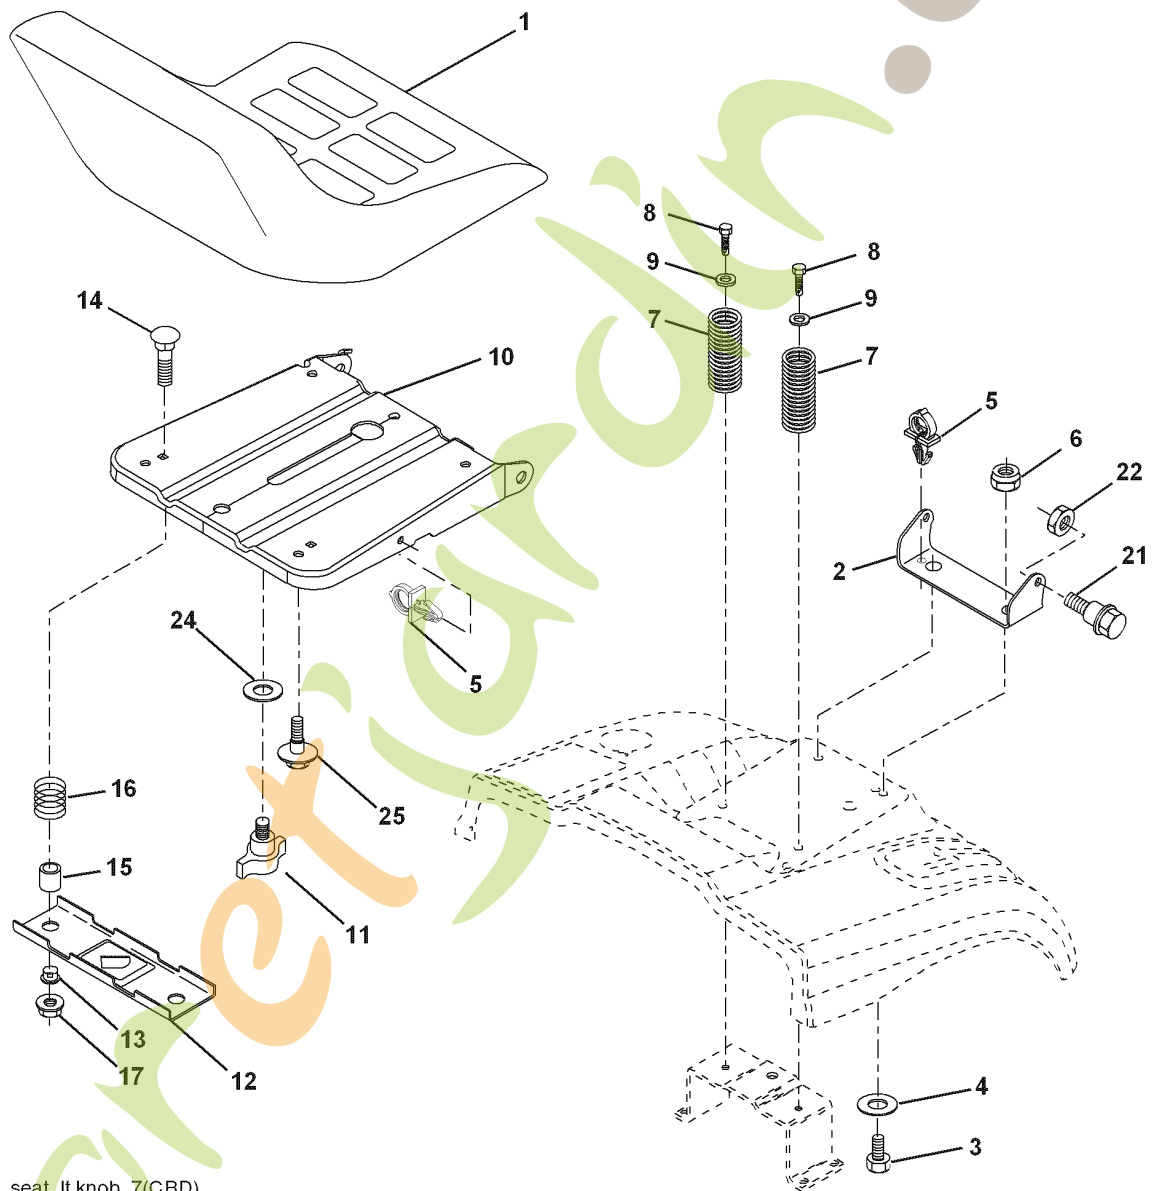

For et Jardin.com

REPAIR PARTS

TRACTOR- -MODEL NO. CT151 (96061017904) PRODUCT NO. 960 61 01-79
BAGGER

Bagger Asy (CRD)_14

REF.	PART NO.	DESCRIPTION	REMARK
1	532165249	ROD	
3	532123976	LOCKNUT	
4	532169916	HANDLE	
5	874981024	SCREW	
6	874981032	SCREW	
7	873401000	NUT	
8	532181095	COVER	
9	872140418	BOLT	
10	532181282	TUBE	
11	532165719	ROD	
12	532188848	BRACKET	
13	874760612	BOLT	
14	874520636	BOLT	
16	873900600	NUT	
15	532124670	RETAINER RING	
17	872140506	BOLT	
19	873900500	NUT	
20	532188847	BRACKET	
21	532406180	COLLECTION BAG	
22	532165781	CLAMP	
24	532165783	FRAME	
25	532193705	PIPE	
28	532165787	HANDLE	
31	532169484	PIN	
32	532126875	RIVET	
33	532165571	PLUG	
34	532165570	HANDLE	
35	532165572	PIN RETAINING SCREW	
36	819132012	WASHER	
37	532175401	PLUG	
38	872010520	BOLT	
39	532180985	SEAL	
41	532169683	BRACKET	
43	532174083	PLUG	
46	872110510	BOLT	
47	532193704	PIPE	
49	532193305	ROD	
50	873800500	LOCK NUT	
51	532199903	LATCH	
53	873510400	NUT	
54	872140406	BOLT	

forretjardah.com

REPAIR PARTS

TRACTOR- -MODEL NO. CT151 (96061017904) PRODUCT NO. 960 61 01-79
SEAT ASSEMBLY

seat_ft.knob_7(CRD)

REF.	PART NO.	DESCRIPTION	REMARK
1	532190120	SIEGE CONDUCTEUR	
2	532140551	BRACKET	
3	871110616	SCREW	
4	819131610	WASHER	
5	532145006	CLIP	
6	873800600	NUT	
7	532124181	SPRING	
8	817000616	SCREW	
9	819131614	WASHER	
10	532195530	BERCEAU DE SIEGE CONDUCTEUR	
11	532166369	WING NUT	
12	532174648	BRACKET	
13	532121248	BUSHING	
14	872050412	BOLT	
15	532134300	SPACER	
16	532121250	SPRING	
17	532123976	LOCKNUT	
21	532171852	BOLT	
22	873800500	LOCK NUT	
24	819171912	WASHER	
25	532127018	BOLT	