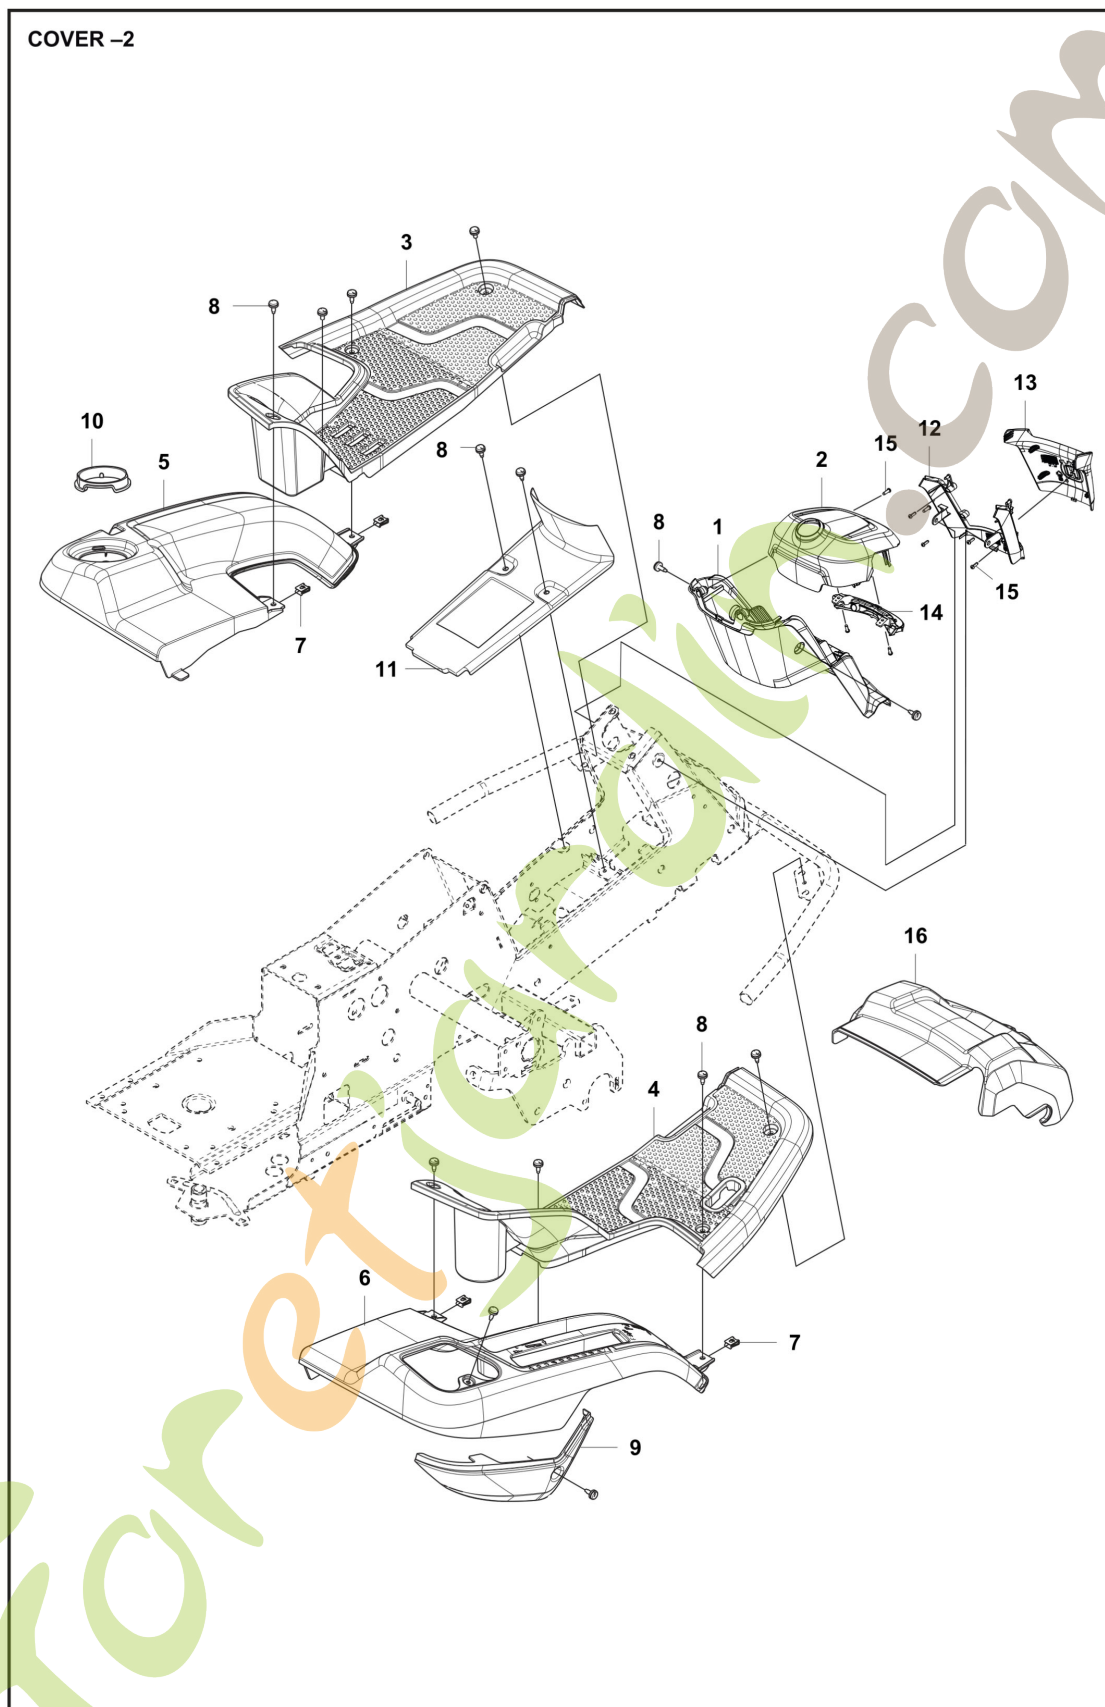

COVER -2

Ref	Article Number	Article Name	Comment
1	593164101	CARTER	STEERING COLUMN LOWER
2	548070601	CARTER	Top
3	577729301	CARTER	Foot plate left
4	577729401	CARTER	Foot plate right
5	577729501	AILE ARRIERE	Left
6	577729601	AILE ARRIERE	Right
7	535429101	ECROU A RESSORT	M6
8	544400501	VIS	M6x19
9	577737501	COUVERCLE DE CONTRÔLE	
10	577764501	LOCK NUT	
11	599145201	CARTER	
12	548070801	CARTER	Frame
13	548070701	CARTER	Front
14	548301901	LIGHT	LED
15	502435301	VIS ITXPANT	T50x16
16	578776301	CARTER DE L'UNITÉ	Cutting deck