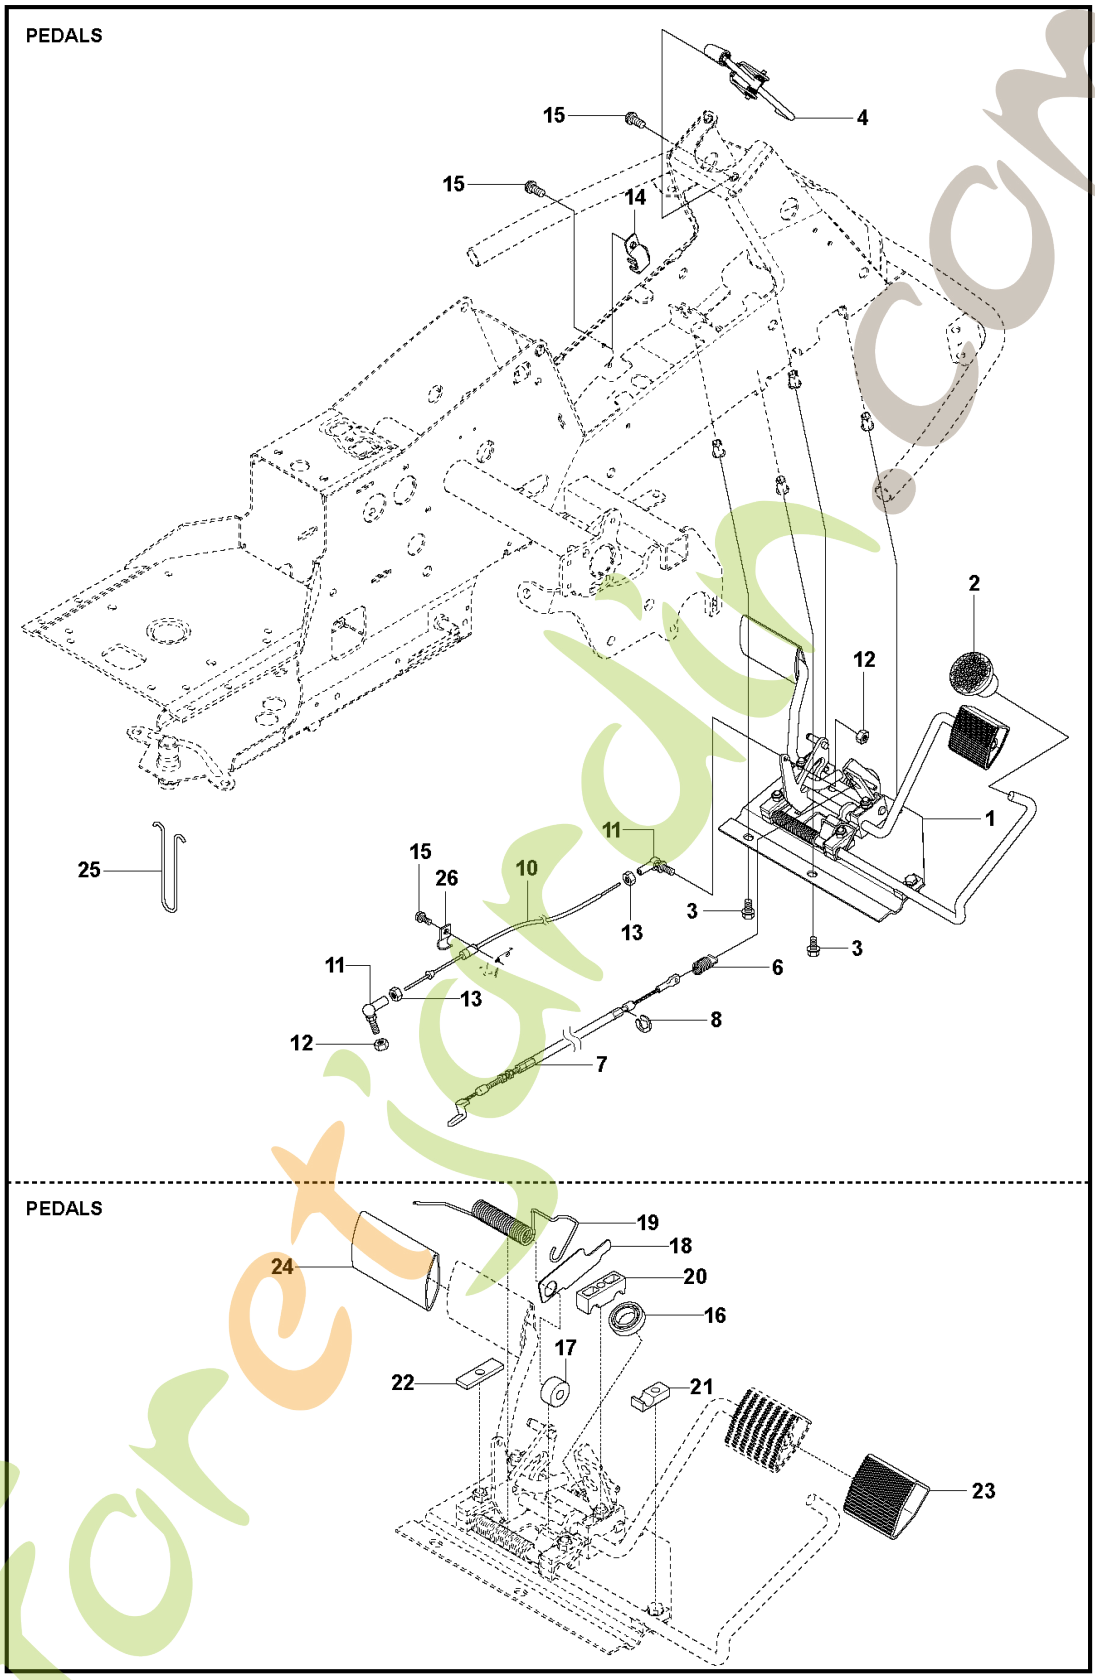

Ref	Article Number	Article Name	Comment
			

1	590716801	TRANSMISSION	K574A (For spare parts see transmission IPL)
2	506986501	RONDELLE DU RESSORT	
3	506986601	PIECE D'ESPACEMENT	
4	502451901	POULIE	
5	506986801	FAN	
6	735311500	ANNEAU DE SÉCURITÉ	
7	502451601	TUBE	
8	506987001	AGRAFE DE TUYAU	
9	535402807	COLLIER DE SERRAGE	
10	535402832	BOUCHON	
11	535402829	AIMANT	
12	535402830	TOOL HOLDER	
13	535402837	JOINT	
14	502453201	LEVIER DE COMMANDE	
15	535402809	PIN RETAINING SCREW	
16	535402817	LEVIER	
17	535402816	AXE	
18	535402833	AXE	
19	535402838	LEVIER	
20	535402839	RESSORT	
21	535402840	PIN RETAINING SCREW	
22	535402841	AXE	
50	574515101	KIT	

1	590880601	LEVIER DE LEVAGE COMPLET	
2	584871301	ROULEMENT	
2	588926901	ROULEMENT	
3	525406601	STYLO	
4	588927101	ENCLUME	
5	721618301	GOUPILLE FENDUE	
6	588927001	BRAS DE LEVAGE	
7	725249751	VIS	M10x35
8	731232001	ECROU HEXAGONAL	
9	588927401	BARRE	
10	588927301	ENCLUME	
12	588927501	RESSORT	
13	506905601	ROUE	
14	582871901	ARBRE	
15	582871902	ARBRE	
16	735311820	CIRCLIP	
17	506554609	CHAÎNE	
18	506554701	SUPPORT	
21	544456901	TIGE D'EMBRAYAGE	
23	544378601	MAILLON	
24	735311420	CIRCLIP	
25	544448801	TIGE D'EMBRAYAGE	
26	734116441	RONDELLE	SRKB 8.4x25x2

Ref	Article Number	Article Name	Comment
			

1	586969301	PLAQUE DES PÉDALES COMPLÈTE	
2	586727401	BOUTON	
3	506570104	VIS EHHFM	M8x20
4	544403101	LEVIER DE FREIN COMPLET	
6	506946301	RESSORT DE FREIN	
7	576712101	CABLE DE FREIN	
8	735310920	CIRCLIP	
10	574411202	CABLE DE CONTRÔLE	
11	578776801	JOINT À ROTULE	
12	732211601	LOCK NUT	M6
13	731231401	ECROU HEXAGONAL	M5
14	522430801	SUPPORT	
15	725236461	VIS EHHFT	M6x10
16	738210204	ROULEMENT À BILLES	
17	535480201	ROULEAU	
18	535480601	PLAQUE DE PROTECTION	
19	535480701	RESSORT	
20	535480801	SUPPORT DE ROULEMENT	
21	535480901	SUPPORT DE ROULEMENT	
22	535481001	PLAQUE DE RENFORCEMENT	
23	586966401	CAOUTCHOUC DE PÉDALE	
24	586966402	CAOUTCHOUC DE PÉDALE	
25	506576402	CABLE HOLDER	