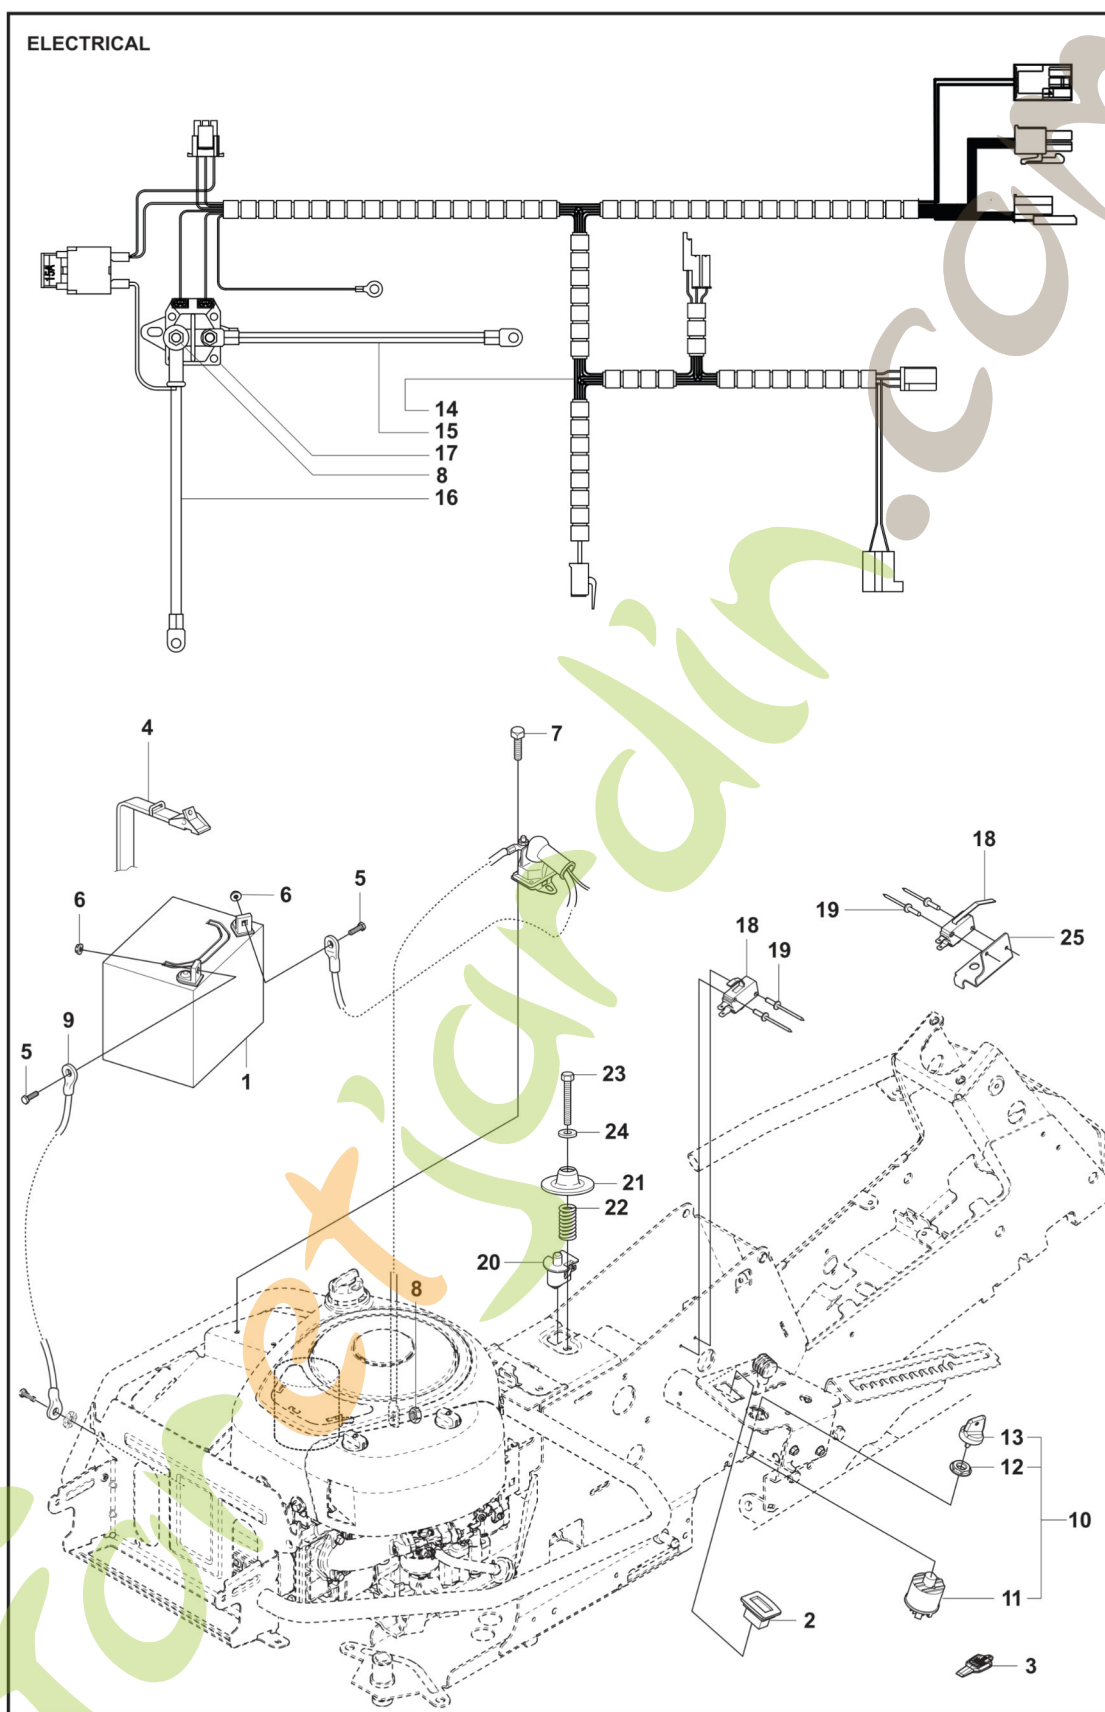

Ref	Article Number	Article Name	Comment
1	589345701	SIÈGE	
2	501131501	FIXATION DE SIÈGE COMPLÈTE	
3	506597401	VIS EHHFM	M8x23
4	506915301	RESSORT	
5	734117441	RONDELLE	10.5x30x2.5
6	725249371	VIS EHHM	M10x25
7	585065202	BOUTON	M8
8	506565301	BUSHING	
9	734116441	RONDELLE	SRKB 8.4x25x2
10	725245171	VIS EHHM	M8x20

ForêtJardin.com