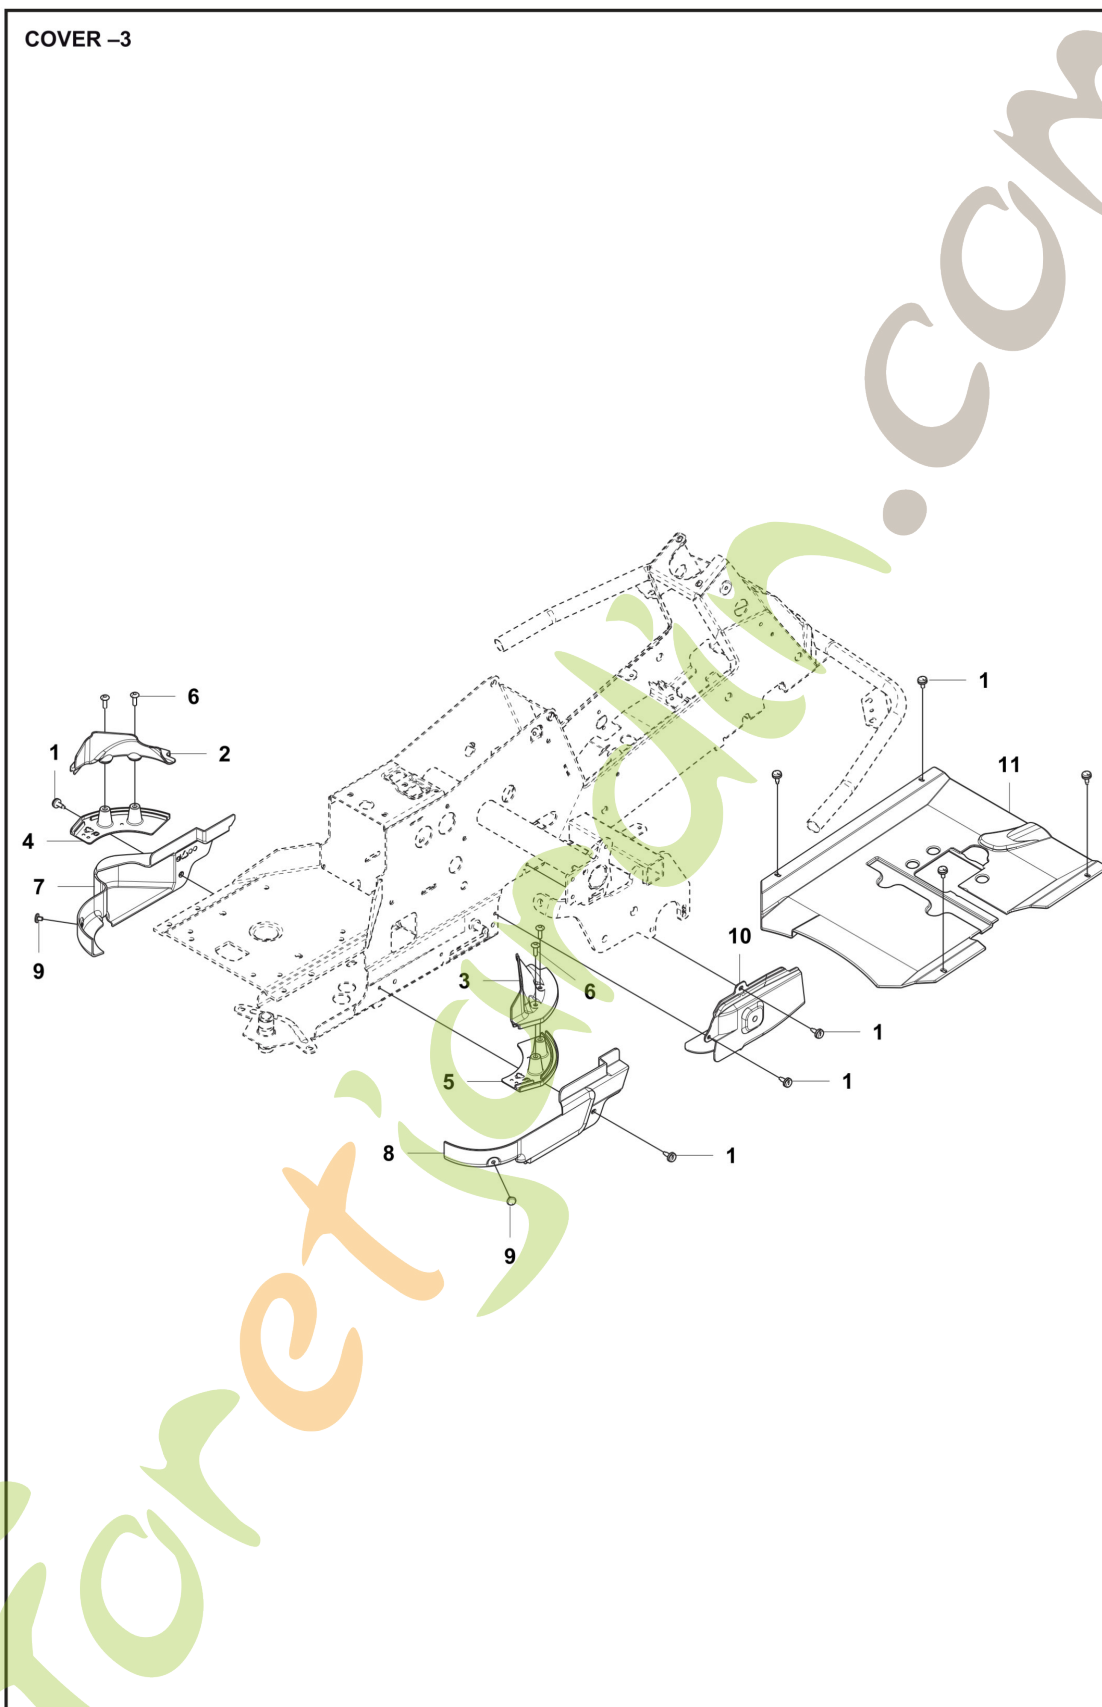

COVER -3

Ref	Article Number	Article Name	Comment
1	544400501	VIS	M6x19
2	510222501	CARTER DE COURROIE	Left
3	510222502	CARTER DE COURROIE	Right
4	510222701	CARTER DE COURROIE	Left
5	510222702	CARTER DE COURROIE	Right
6	535425802	VIS IHPANM	M6x20
7	510222303	CARTER DE COURROIE	Left
8	510222401	CARTER DE COURROIE	Right
9	522557301	VIS	M6x8
10	516018801	CARTER DE COURROIE	Middle pulley
11	510436203	CARTER DE COURROIE