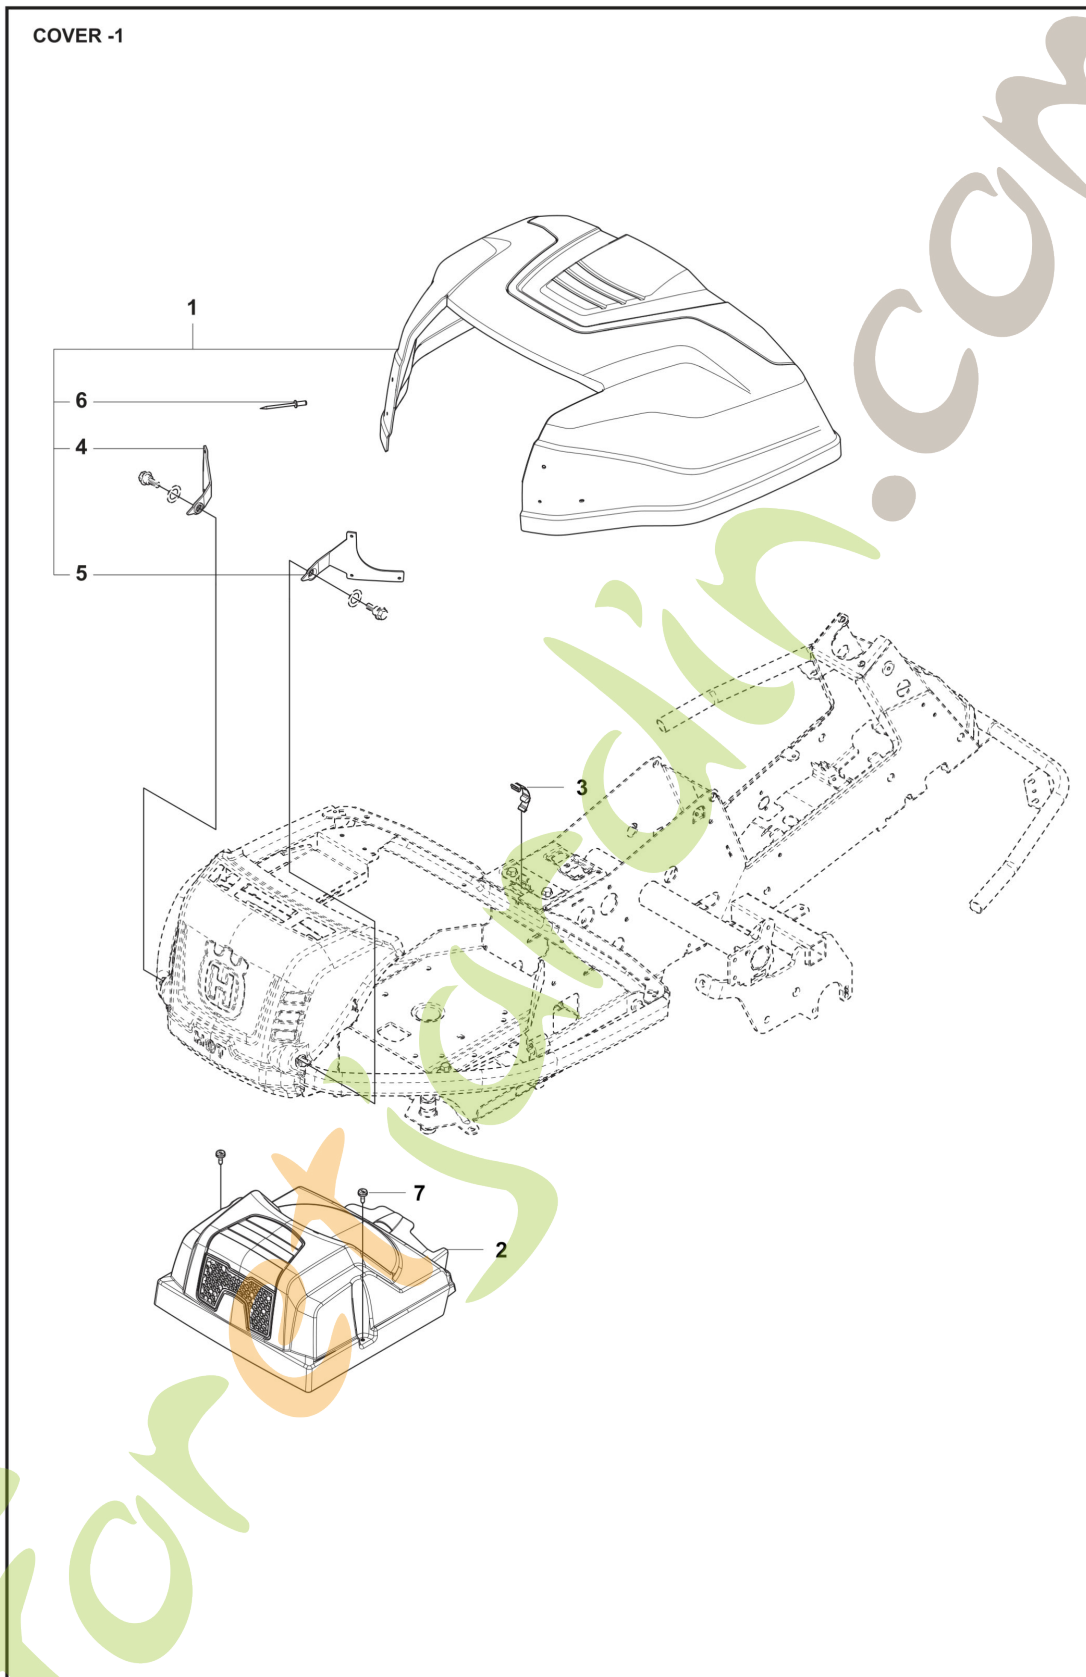

Ref	Article Number	Article Name	Comment
1	577614903	CAPOT DU MOTEUR COMPLET	
2	578261304	COUVERCLE	
3	588462803	VERROUILLAGE À DÉCLIC	
4	578116501	CHARNIÈRE	Left
5	578116502	CHARNIÈRE	Right
6	536829501	RIVET	
7	544400501	VIS	M6x19

ForêtJardin.COM