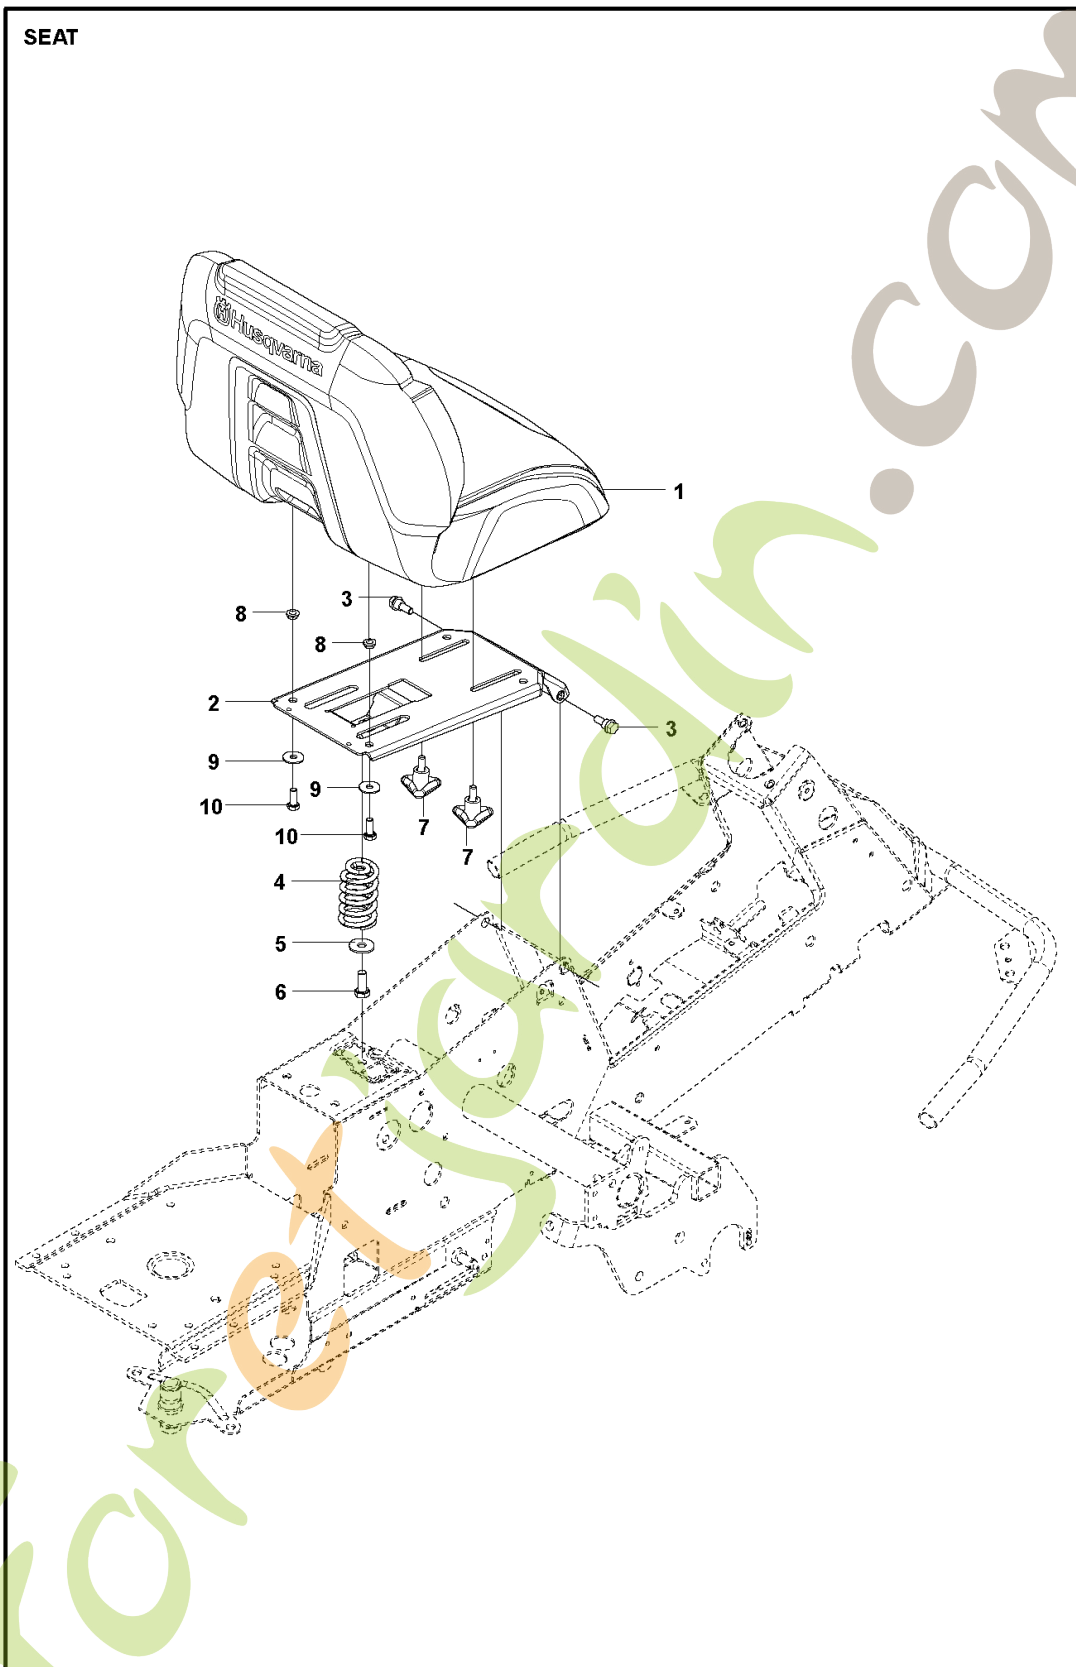

Ref	Article Number	Article Name	Comment
1	577915001	RÉSERVOIR À ESSENCE	
2	578053801	SUPPORT	Up to S/N 20253799999
2	578053802	SUPPORT	From S/N 20253800001
3	578261501	CÂBLE	
4	504800004	DURITE D'ESSENCE	
5	584248702	FUEL CAP	
6	725236461	VIS EHHFT	M6x10
7	725249371	VIS EHHM	M10x25
8	732211601	LOCK NUT	M6
9	535469701	HOSE BRACE	

ForêtJardin.com