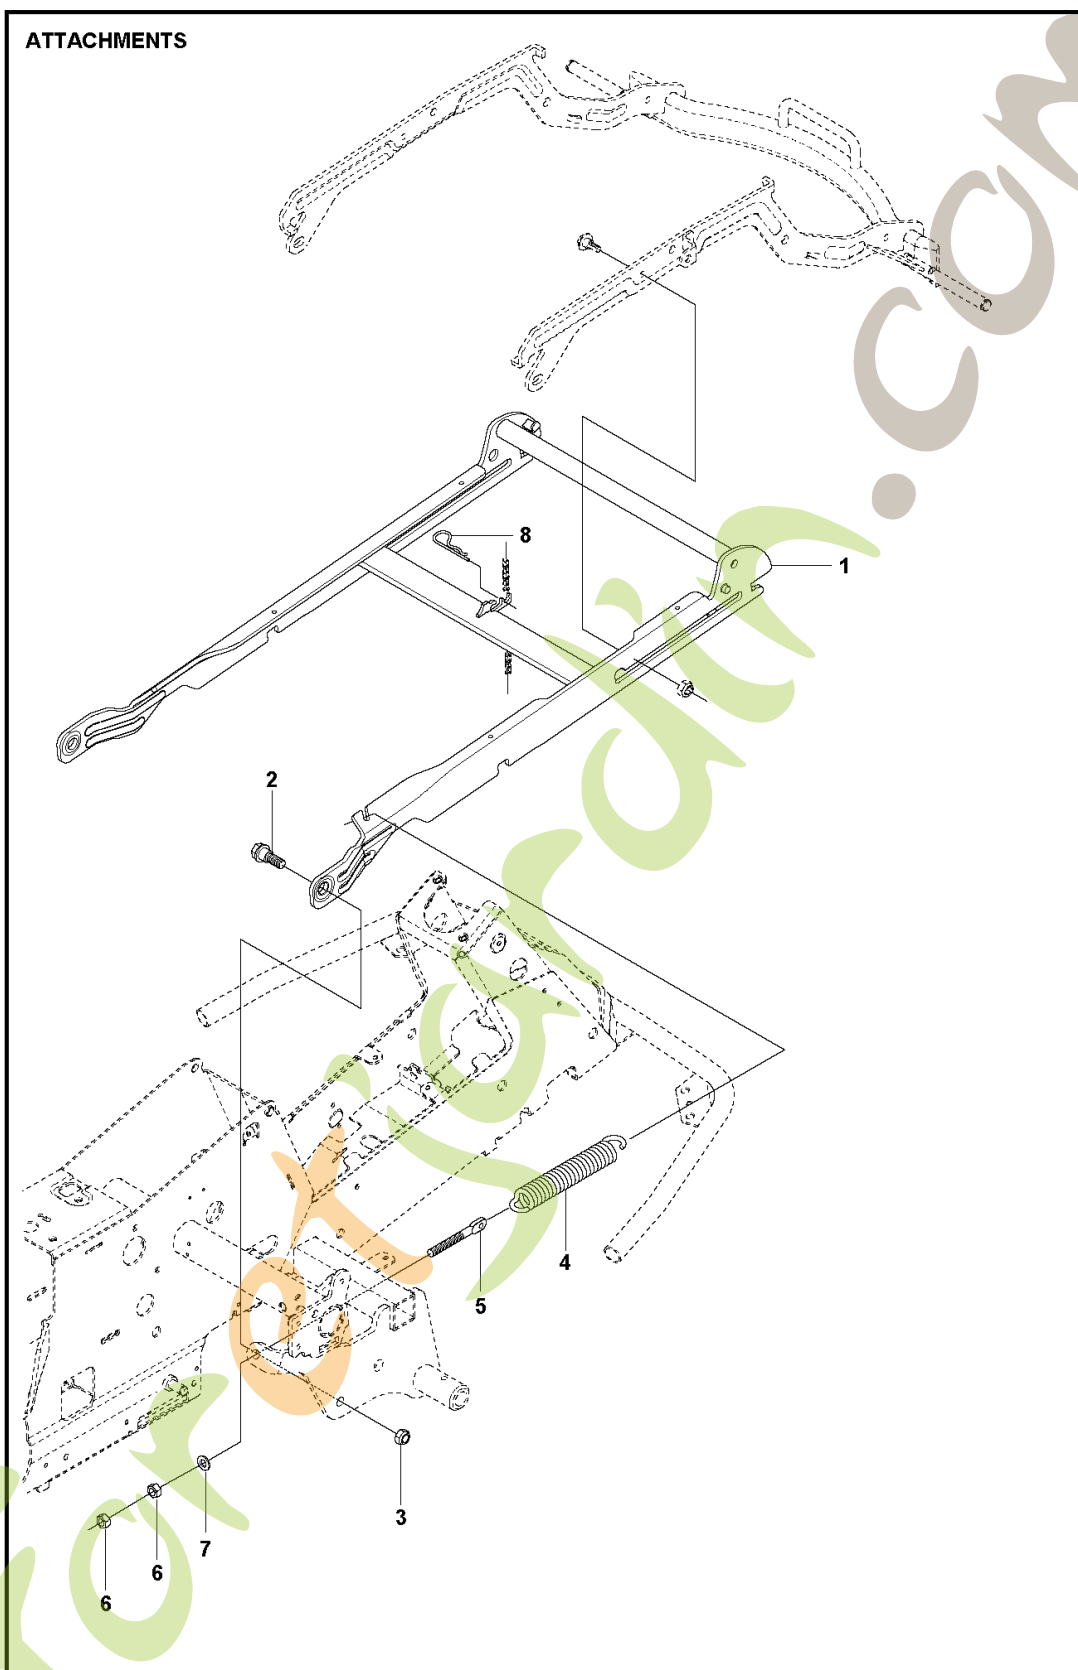

Ref	Article Number	Article Name	Comment
1	578177401	CADRE D'OUTIL	
2	506895801	COLLAR SCREW	
3	732252201	ECROU HEXAGONALE DE BLOCAGE	M12
4	506837601	RESSORT	
5	506837701	RING BOLT	
6	731232051	ECROU HEXAGONAL	M10
7	734117201	RONDELLE	10.5x20x2
8	721680251	SPRING COTTER	

ForêtJardin.com