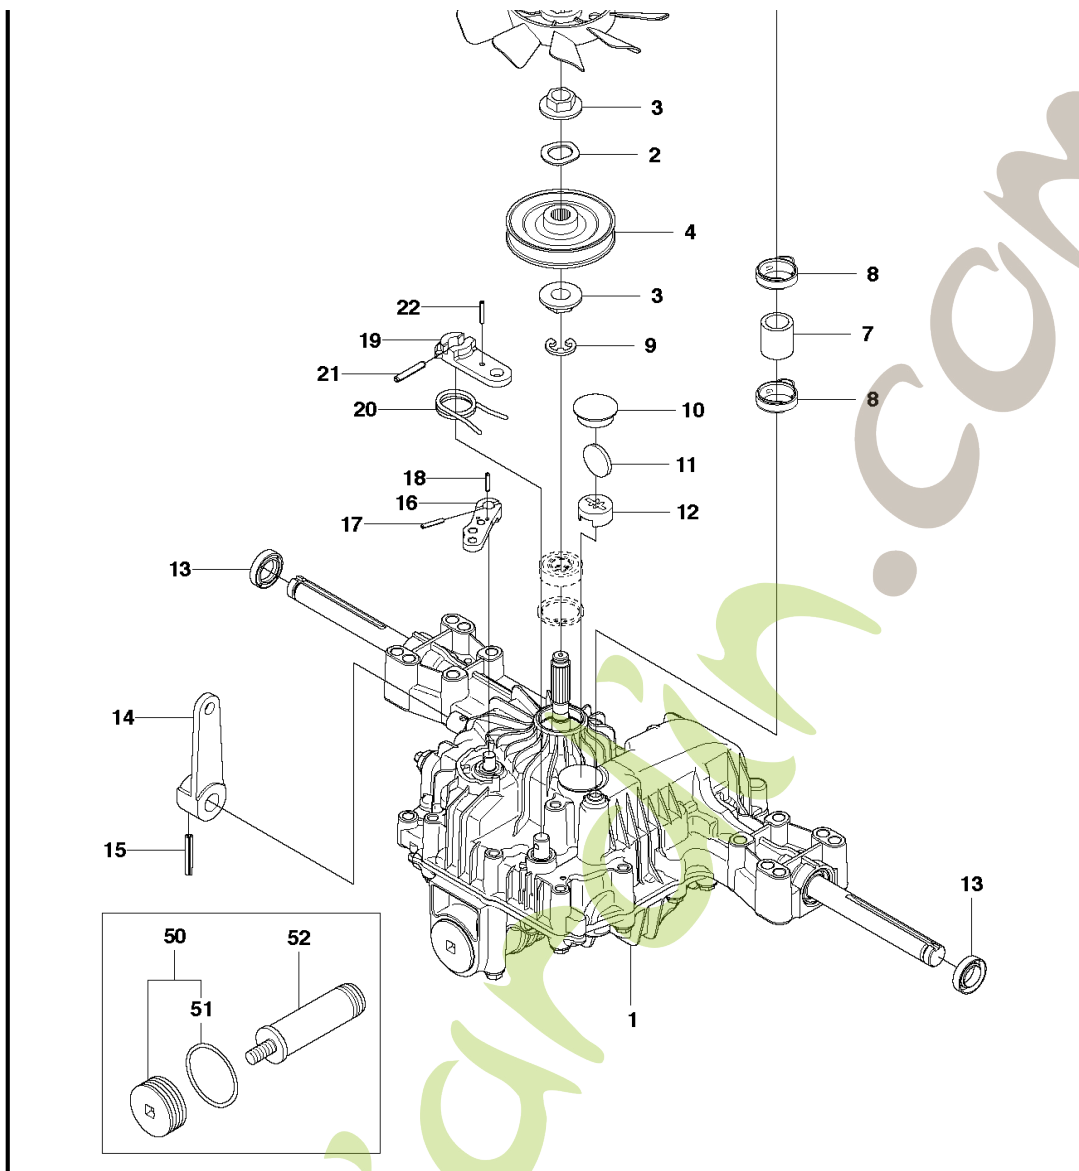

1	589531201	COURROIE	
2	599675902	COURROIE	
3	594977801	COURROIE	
4	506509201	DOUILLE D'ESPACEMENT	
5	506555901	CLAVETTE	
6	535482401	POULIE	
7	506597501	RONDELLE	
8	506556002	SCREW UNC	
9	587425201	GUIDE DE COURROIE	
10	725249371	VIS EHHM	M10x25
11	732212001	LOCK NUT	M10
12	535484401	TENDEUR DE COURROIE COMPLET	
13	535485001	JOINT	
14	735312600	ANNEAU DE SÉCURITÉ	
15	506665601	RESSORT	
16	581916301	POULIE	
17	544405301	GUIDE DE COURROIE	
18	586320401	VIS	M8x25
19	581916401	ARBRE	
20	506675402	VIS EHHFM	M10x40
21	734117441	RONDELLE	10.5x30x2.5
22	586320201	PIECE D'ESPACEMENT	
23	535482201	POULIE	

Ref	Article Number	Article Name	Comment
			

1	575484301	TRANSMISSION	KTM10LB (For spare parts see transmission IPL)
2	725246751	VIS EHHM	M8x80
3	725246451	VIS EHHM	M8x65
4	535423803	VIS RSQM	M8x60
5	734116401	RONDELLE	BRB 8.4x17
6	732211801	LOCK NUT	M8
7	544008902	ROULEMENT	
8	544009002	CARTER	
9	506570105	VIS EHHFM	M8x25
10	734116401	RONDELLE	BRB 8.4x17
11	732211801	LOCK NUT	M8
24	544373302	SUPPORT	
25	544373802	PLAQUE	
26	506570107	VIS EHHFM	M8x55
27	544811701	CAGE DE L'ECROU	
28	535499701	BRAS	
29	503735801	BUSHING	
30	578291901	LEVIER	
31	721434701	GOUPILLE	
33	535492802	SUPPORT	
34	544456703	BARRE	
40	544841701	VIS	M6x20
41	725237071	VIS EHHM	M6x20

Ref	Article Number	Article Name	Comment
			

1	590716801	TRANSMISSION	K574A (For spare parts see transmission IPL)
2	506986501	RONDELLE DU RESSORT	
3	506986601	PIECE D'ESPACEMENT	
4	502451901	POULIE	
5	506986801	FAN	
6	735311500	ANNEAU DE SÉCURITÉ	
7	502451601	TUBE	
8	506987001	AGRAFE DE TUYAU	
9	535402807	COLLIER DE SERRAGE	
10	535402832	BOUCHON	
11	535402829	AIMANT	
12	535402830	TOOL HOLDER	
13	535402837	JOINT	
14	502453201	LEVIER DE COMMANDE	
15	535402809	PIN RETAINING SCREW	
16	535402817	LEVIER	
17	535402816	AXE	
18	535402833	AXE	
19	535402838	LEVIER	
20	535402839	RESSORT	
21	535402840	PIN RETAINING SCREW	
22	535402841	AXE	
50	574515101	KIT	