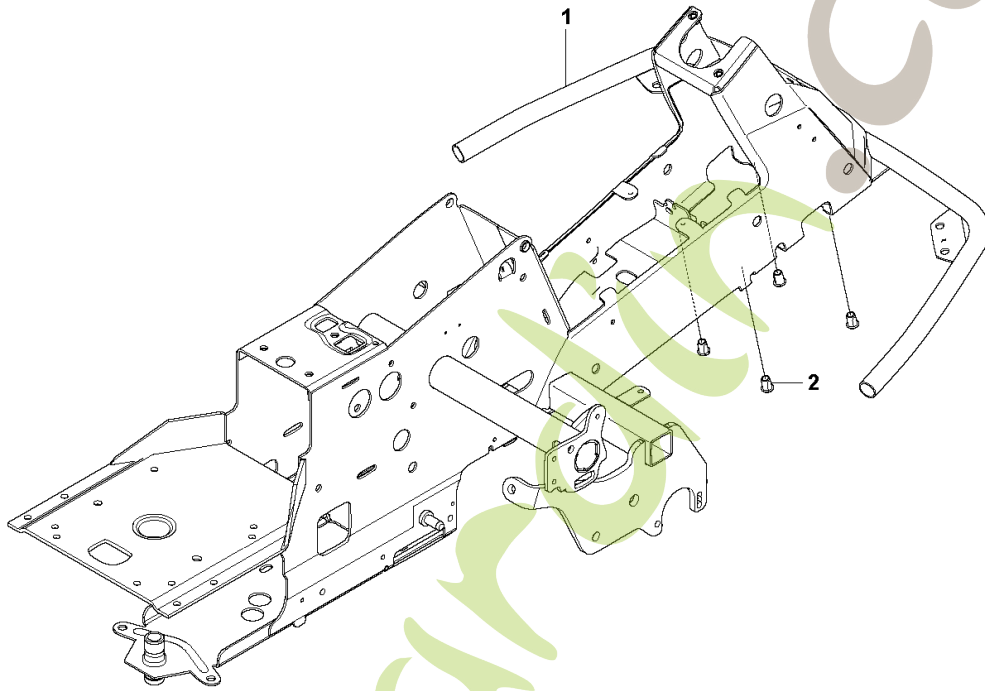

## Husqvarna R 216Ts AWD

CHASSIS

Ref	Article Number	Article Name	Comment
1	594700702	CHÂSSIS	
2	506916201	ÉCROU	

ForêtJardin.com

Ref	Article Number	Article Name	Comment
1	582244601	SUPPORT	
2	506986102	ROULEMENT	
3	544262101	SUPPORT	
4	506889901	CROCHET	
5	725249371	VIS EHHM	M10x25