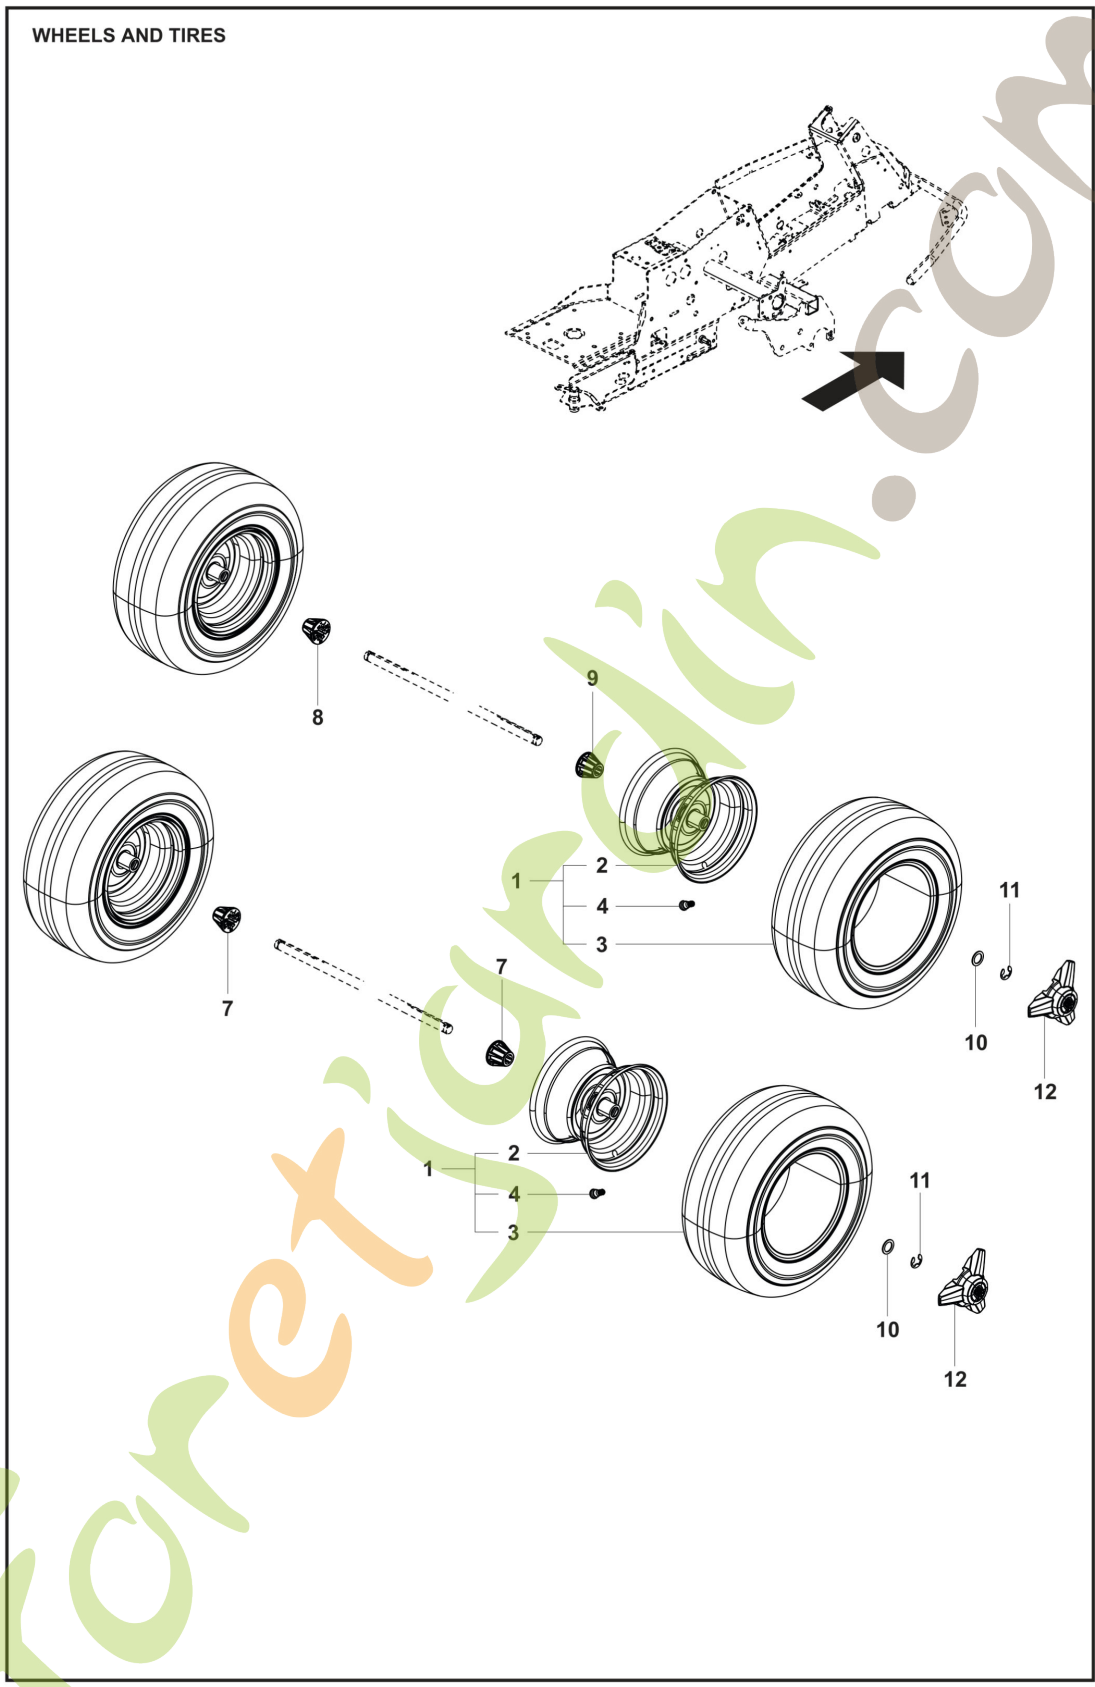

Ref	Article Number	Article Name	Comment
1	523012602	ROUE	
2	523034801	JANTE	
3	535460001	PNEU(MATIQUE)	
4	506574301	SOUPAPE COMPLÈTE	
7	599513501	RONDELLE D'ESPACEMENT	Rear
8	599513502	RONDELLE D'ESPACEMENT	Left front
9	599513503	RONDELLE D'ESPACEMENT	Right front
10	506504805	RONDELLE	
11	506899001	CIRCLIP	
12	544353501	ENJOLIVEUR	

ForêtJardin.com