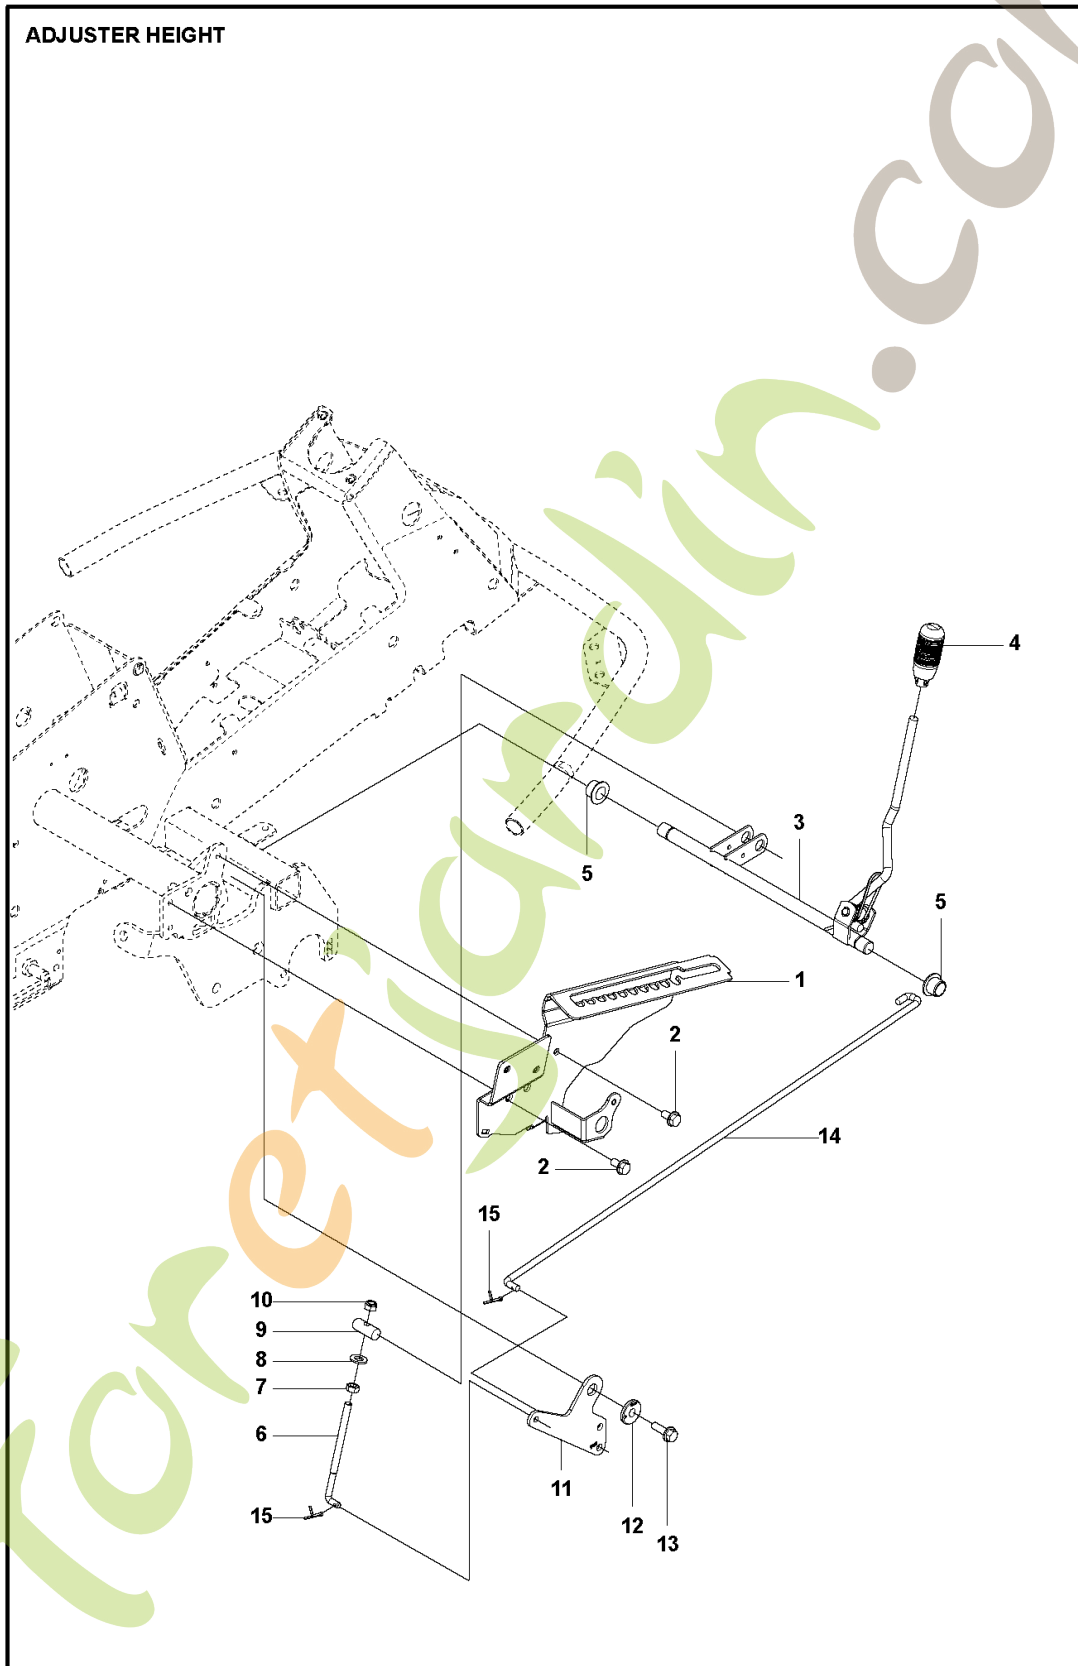

1	586969301	PLAQUE DES PÉDALES COMPLÈTE	
2	586727401	BOUTON	
3	506570104	VIS EHHFM	M8x20
4	544403101	LEVIER DE FREIN COMPLET	
6	506946301	RESSORT DE FREIN	
7	576712101	CABLE DE FREIN	
8	735310920	CIRCLIP	
10	574411202	CABLE DE CONTRÔLE	
11	578776801	JOINT À ROTULE	
12	732211601	LOCK NUT	M6
13	731231401	ECROU HEXAGONAL	M5
14	522430801	SUPPORT	
15	725236461	VIS EHHFT	M6x10
16	738210204	ROULEMENT À BILLES	
17	535480201	ROULEAU	
18	535480601	PLAQUE DE PROTECTION	
19	535480701	RESSORT	
20	535480801	SUPPORT DE ROULEMENT	
21	535480901	SUPPORT DE ROULEMENT	
22	535481001	PLAQUE DE RENFORCEMENT	
23	586966401	CAOUTCHOUC DE PÉDALE	
24	586966402	CAOUTCHOUC DE PÉDALE	
25	506576402	CABLE HOLDER