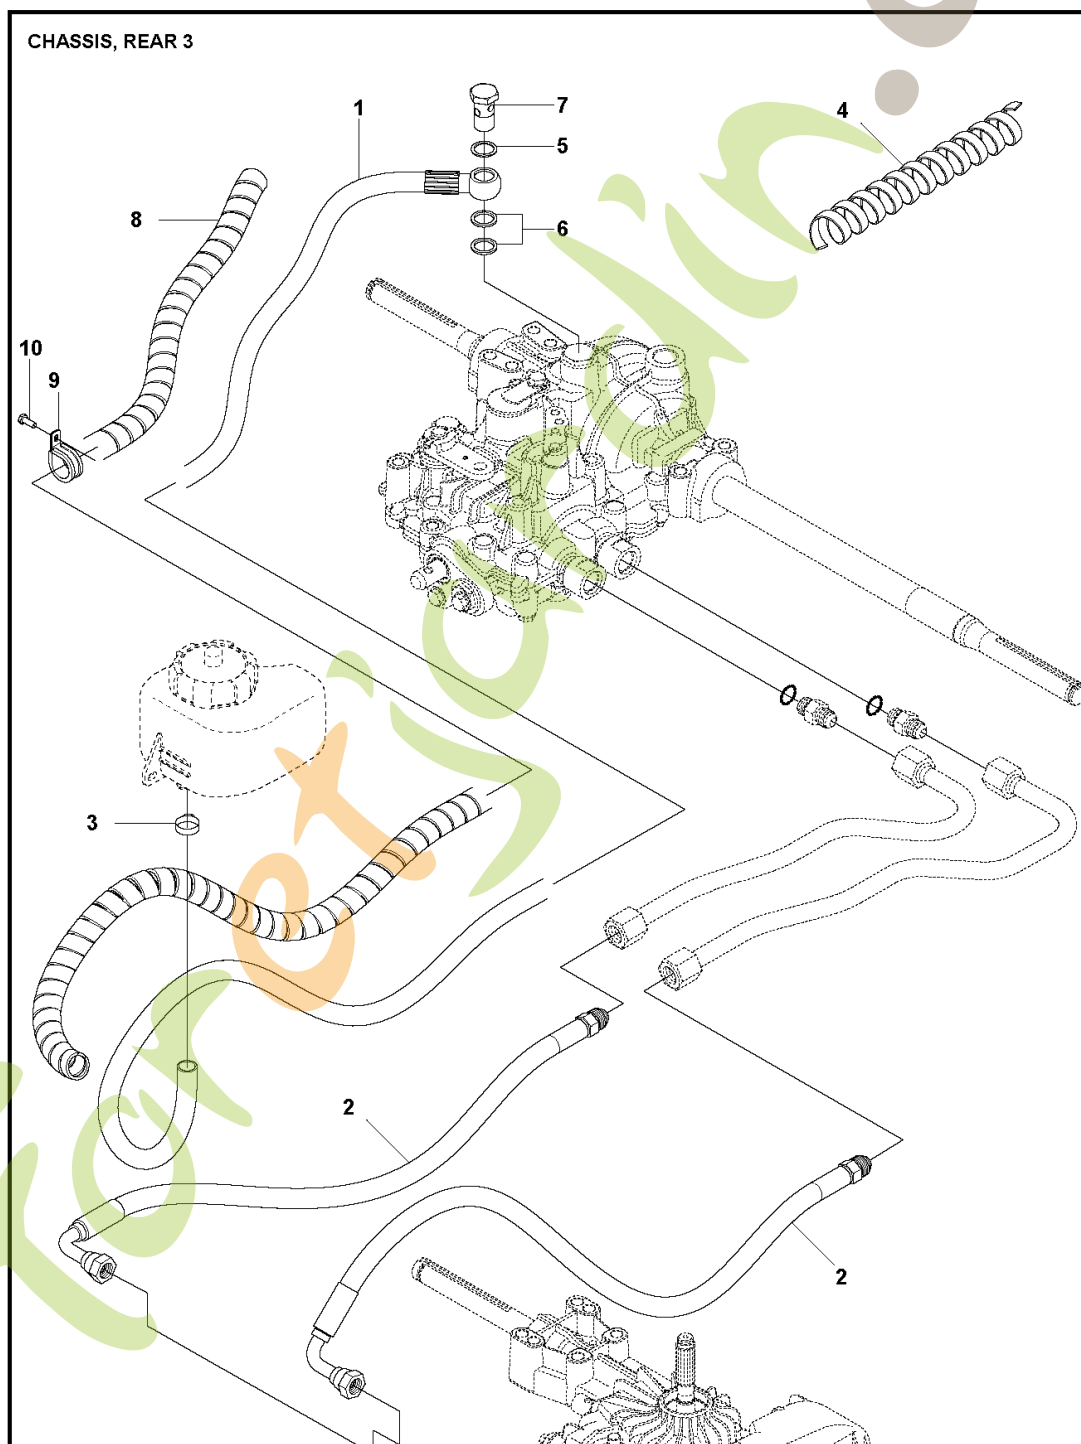

22	544121701	SUPPORT	
23	725236461	VIS EHHFT	M6x10
24	506673301	BOUCHON DE RÉSERVOIR COMPLET	
25	505131102	AGRAFE DE TUYAU