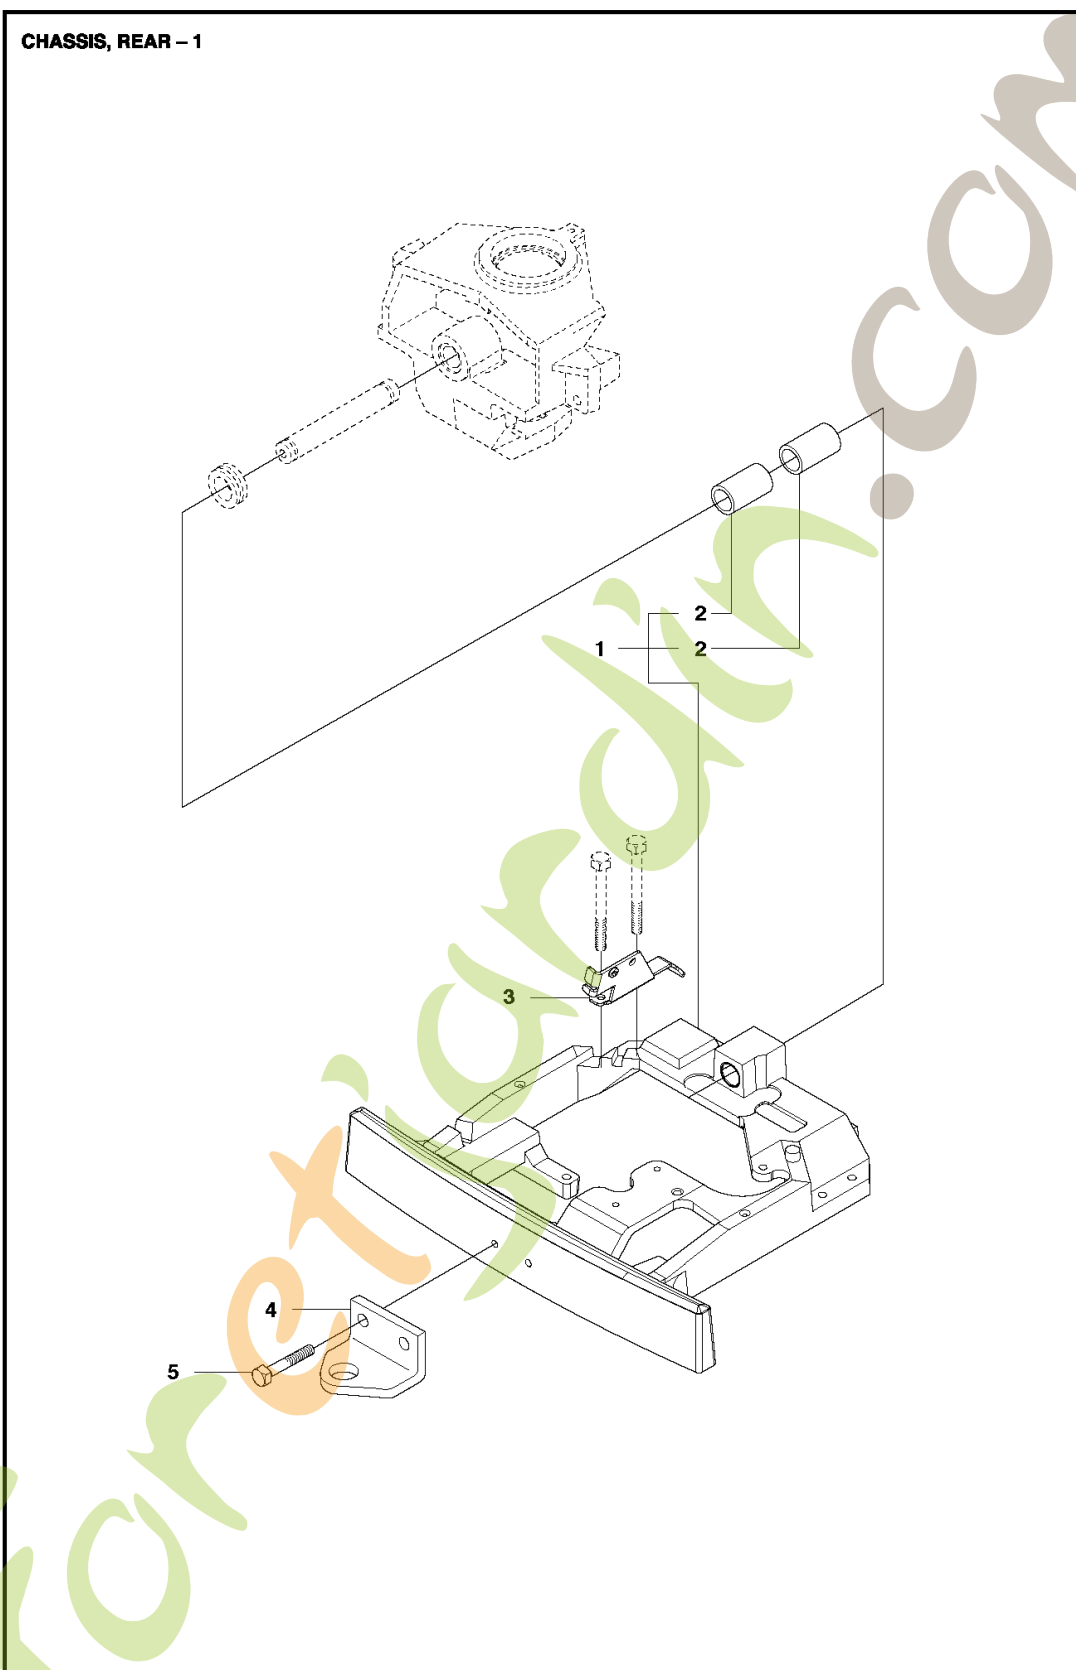

## Husqvarna R 216Ts AWD

CHASSIS

Ref	Article Number	Article Name	Comment
1	594700702	CHÂSSIS	
2	506916201	ÉCROU	

ForêtJardin.com

Ref	Article Number	Article Name	Comment
1	582244601	SUPPORT	
2	506986102	ROULEMENT	
3	544262101	SUPPORT	
4	506889901	CROCHET	
5	725249371	VIS EHHM	M10x25