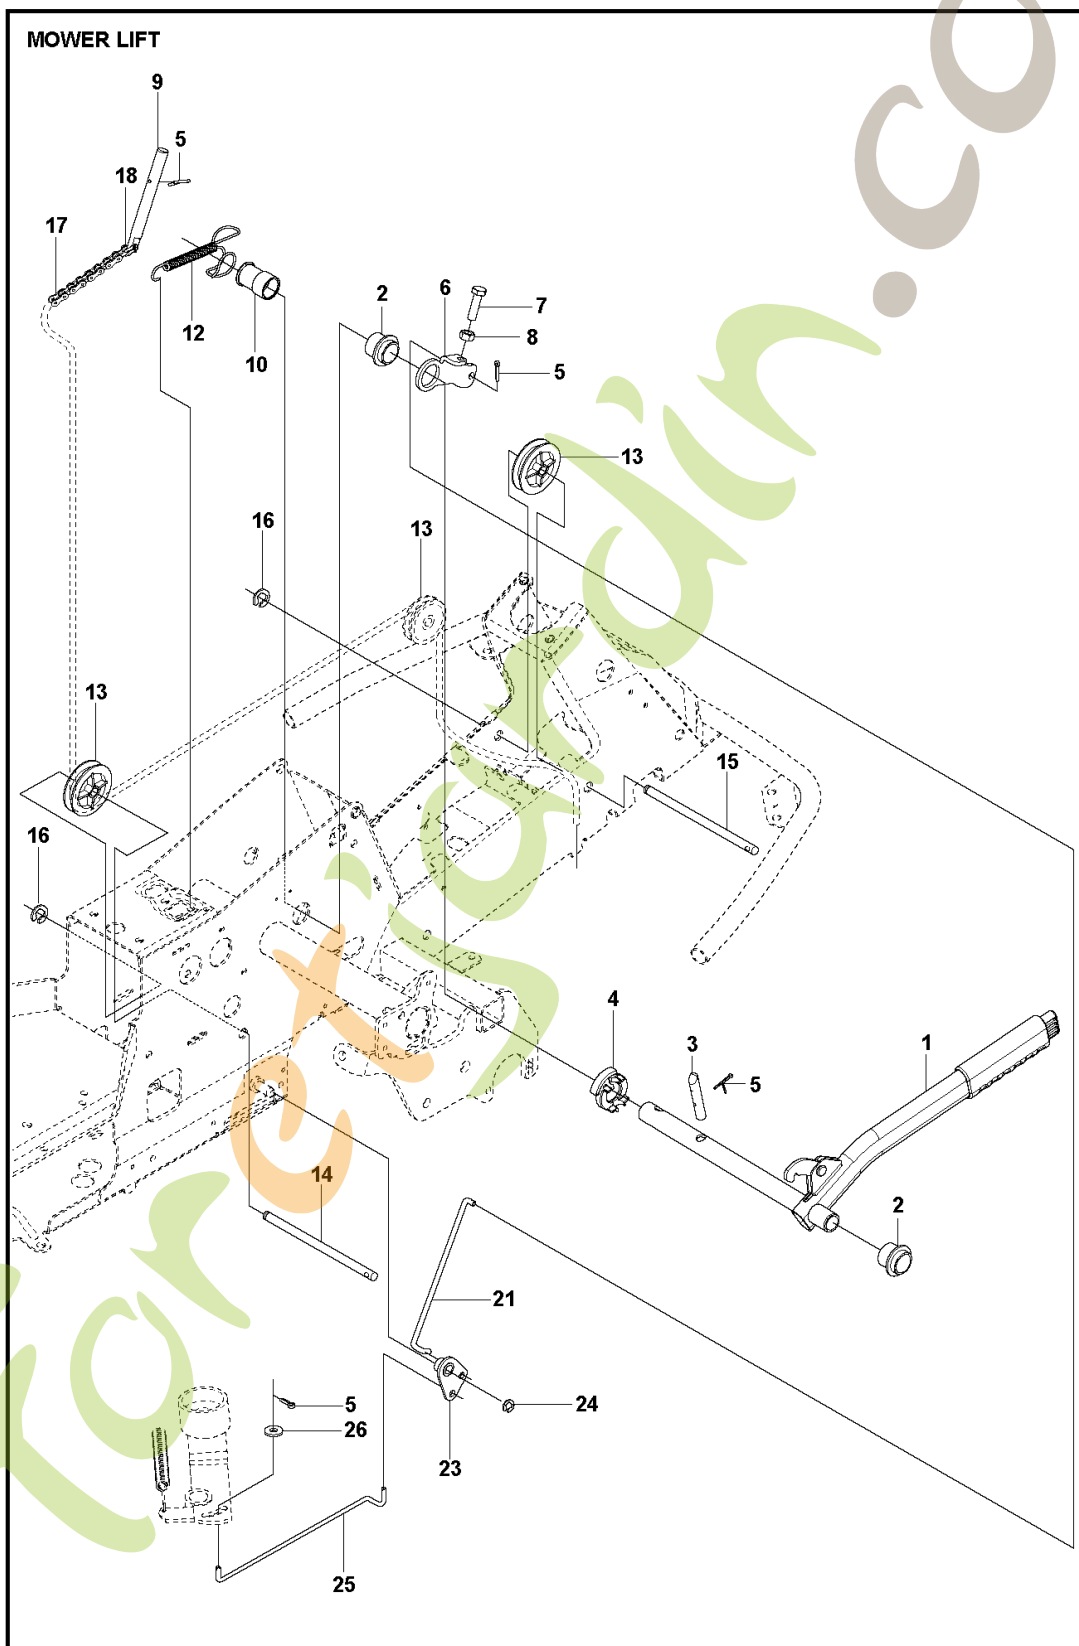

1	590716801	TRANSMISSION	K574A (For spare parts see transmission IPL)
2	506986501	RONDELLE DU RESSORT	
3	506986601	PIECE D'ESPACEMENT	
4	502451901	POULIE	
5	506986801	FAN	
6	735311500	ANNEAU DE SÉCURITÉ	
7	502451601	TUBE	
8	506987001	AGRAFE DE TUYAU	
9	535402807	COLLIER DE SERRAGE	
10	535402832	BOUCHON	
11	535402829	AIMANT	
12	535402830	TOOL HOLDER	
13	535402837	JOINT	
14	502453201	LEVIER DE COMMANDE	
15	535402809	PIN RETAINING SCREW	
16	535402817	LEVIER	
17	535402816	AXE	
18	535402833	AXE	
19	535402838	LEVIER	
20	535402839	RESSORT	
21	535402840	PIN RETAINING SCREW	
22	535402841	AXE	
50	574515101	KIT	

51 574515201 O-RING

52 535402819 FILTRE