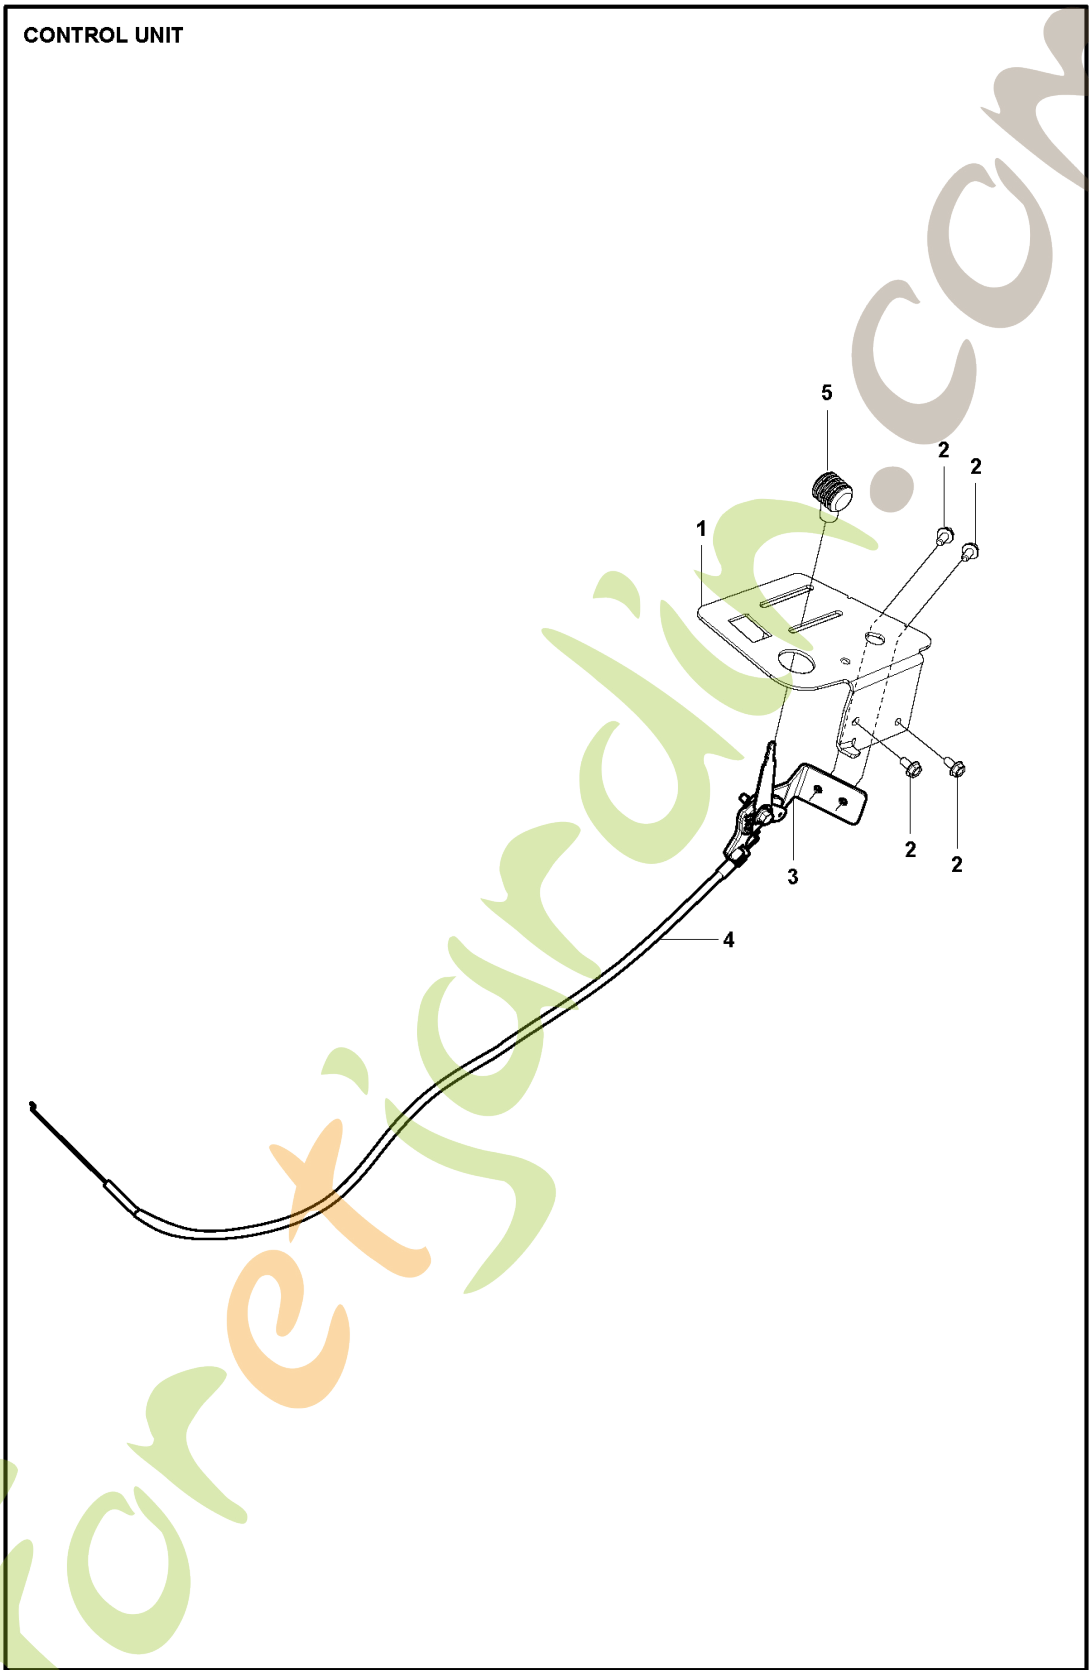

Ref	Article Number	Article Name	Comment
1	594701302	SUPPORT	
2	506570103	VIS EHHFM	M8x16
3	577999901	VIS DE REGLAGE	
4	588164101	POIGNÉE	
5	584871302	ROULEMENT	
6	506908201	HEIGHT ROD	
7	731231801	ECROU HEXAGONAL	M8
8	734117201	RONDELLE	10.5x20x2
9	506784601	STYLO	
10	732211801	LOCK NUT	M8
11	578040701	MAILLON	
12	584288604	RONDELLE	
13	506570105	VIS EHHFM	M8x25
14	544227001	TIGE D'EMBAYAGE	
15	721618301	GOUPILLE FENDUE