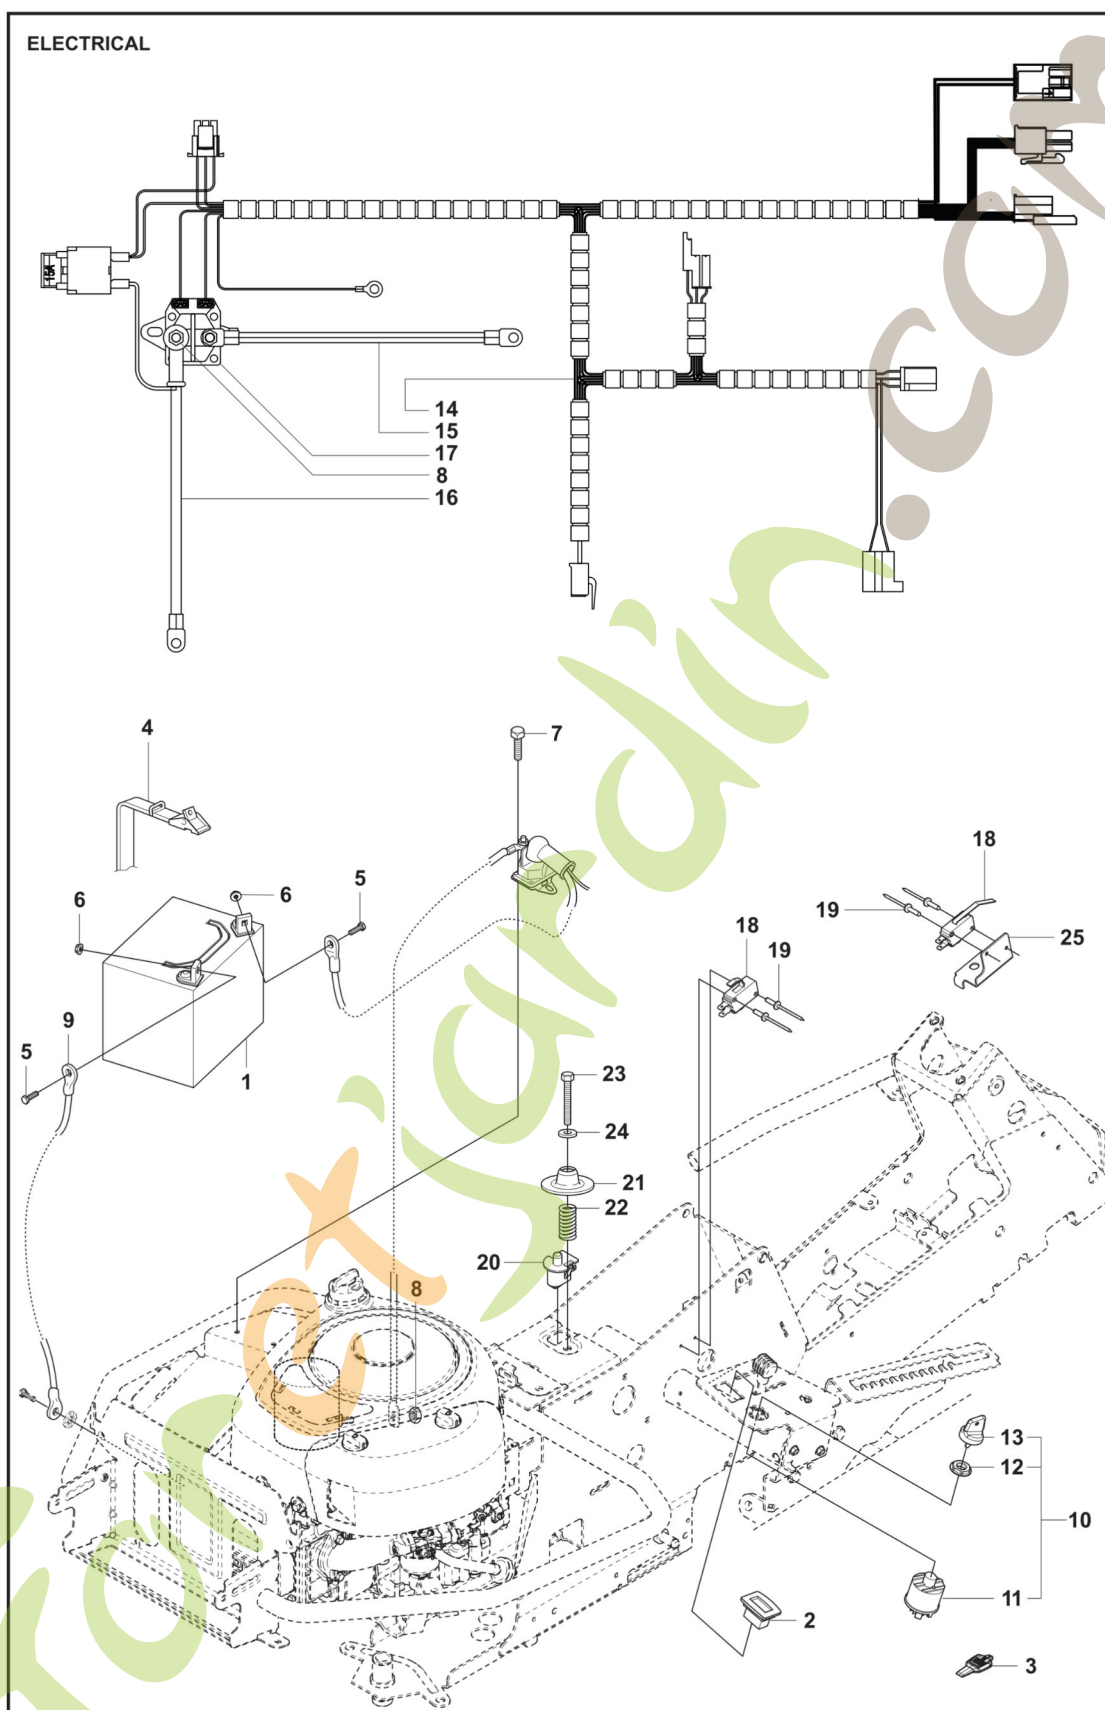

Ref	Article Number	Article Name	Comment
1	589531201	COURROIE	
2	599675902	COURROIE	
3	594977801	COURROIE	
4	506509203	DOUILLE D'ESPACEMENT	
5	506555901	CLAVETTE	
6	535482401	POULIE	
7	506597501	RONDELLE	
8	506556002	SCREW UNC	
9	587425201	GUIDE DE COURROIE	
10	725249371	VIS EHHM	
11	732212001	LOCK NUT	
12	535484401	TENDEUR DE COURROIE COMPLET	
13	535485001	JOINT	
14	735312600	ANNEAU DE SÉCURITÉ	
15	506665601	RESSORT	
16	581916301	POULIE	
17	544405301	GUIDE DE COURROIE	
18	586320401	VIS	
19	581916401	ARBRE	
20	506675402	VIS EHHFM	
21	734117441	RONDELLE	

ForêtJardin

Ref	Article Number	Article Name	Comment
			

1	547853701	BATTERIE	12V 28Ah
2	587764302	COMPTEUR	
3	586379401	LEVIER	
4	506836802	COURROIE	
5	522622101	VIS EHHM	M6x20
6	522624301	ÉCROU	M6
7	725236461	VIS EHHFT	M6x10
8	506899801	ÉCROU	
9	576183801	CÂBLE	Battery minus
10	579434301	INTERRUPTEUR	
11	578261701	INTERRUPTEUR	
12	544442301	ÉCROU	
13	544442401	CLE DE CONTACT	
14	540486301	CÂBLAGE COMPLET	Main
15	576183901	CÂBLE	Relay-cranking motor
16	586223901	CÂBLE	Battery plus
17	544439801	RELAY	
18	574316101	INTERRUPTEUR	
19	544440701	RIVET	
20	587648401	INTERRUPTEUR	Seat
21	506909701	RONDELLE DU RESSORT	
22	544441201	RESSORT	
23	725246451	VIS EHHM	M8x65
24	734116401	RONDELLE	BRB 8.7x17

Ref	Article Number	Article Name	Comment
1	523012202	ROUE	
2	523034501	JANTE	
3	535460001	PNEU(MATIQUE)	
4	506574301	SOUPAPE COMPLÈTE	
5	523012602	ROUE	
6	523034801	JANTE	
8	599513501	RONDELLE D'ESPACEMENT	Rear
9	506504805	RONDELLE	20.5x30x1.5
10	506899001	CIRCLIP	
11	544353501	ENJOLIVEUR	
12	544353502	ENJOLIVEUR	
13	725245961	VIS EHHFT	M8x40
14	597465401	AXE DE ROUE	