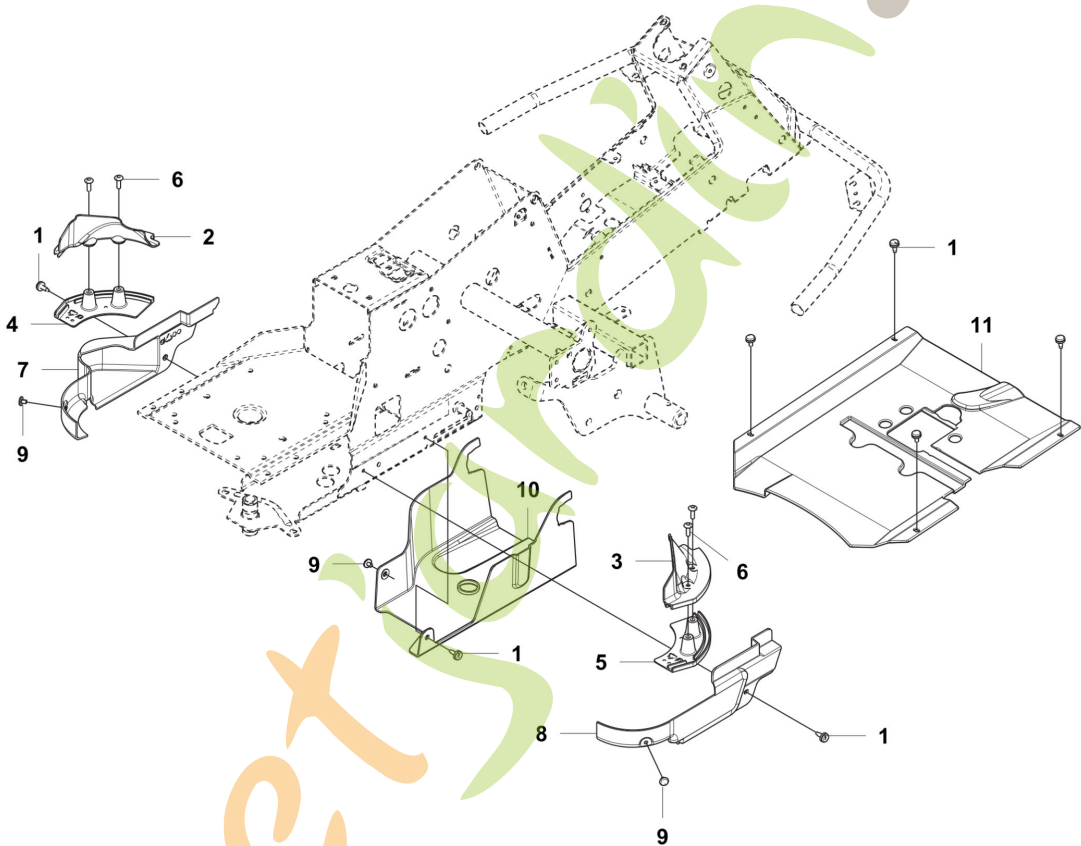

Ref	Article Number	Article Name	Comment
1	593164101	CARTER	STEERING COLUMN LOWER
2	548070601	CARTER	Top
3	577729301	CARTER	Foot plate left
4	577729401	CARTER	Foot plate right
5	577729501	AILE ARRIERE	Left
6	577729601	AILE ARRIERE	Right
7	535429101	ECROU A RESSORT	M6
8	544400501	VIS	M6x19
9	577737501	COUVERCLE DE CONTRÔLE	
10	577764501	LOCK NUT	
11	599145201	CARTER	
12	548070801	CARTER	Frame
13	548070701	CARTER	Front
14	548301901	LIGHT	LED
15	502435301	VIS ITXPANT	T50x16
16	578776301	CARTER DE L'UNITÉ	Cutting deck

COVER -3