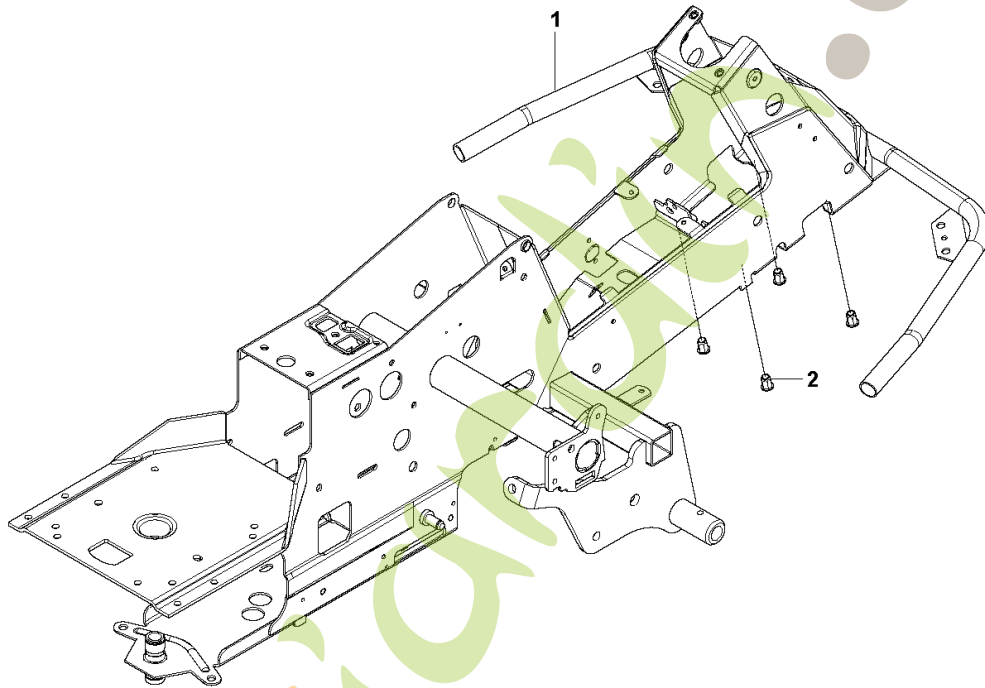

CHASSIS

Ref	Article Number	Article Name	Comment
1	594921402	CHÂSSIS	
2	506916201	ÉCROU	

ForêtJardin.com