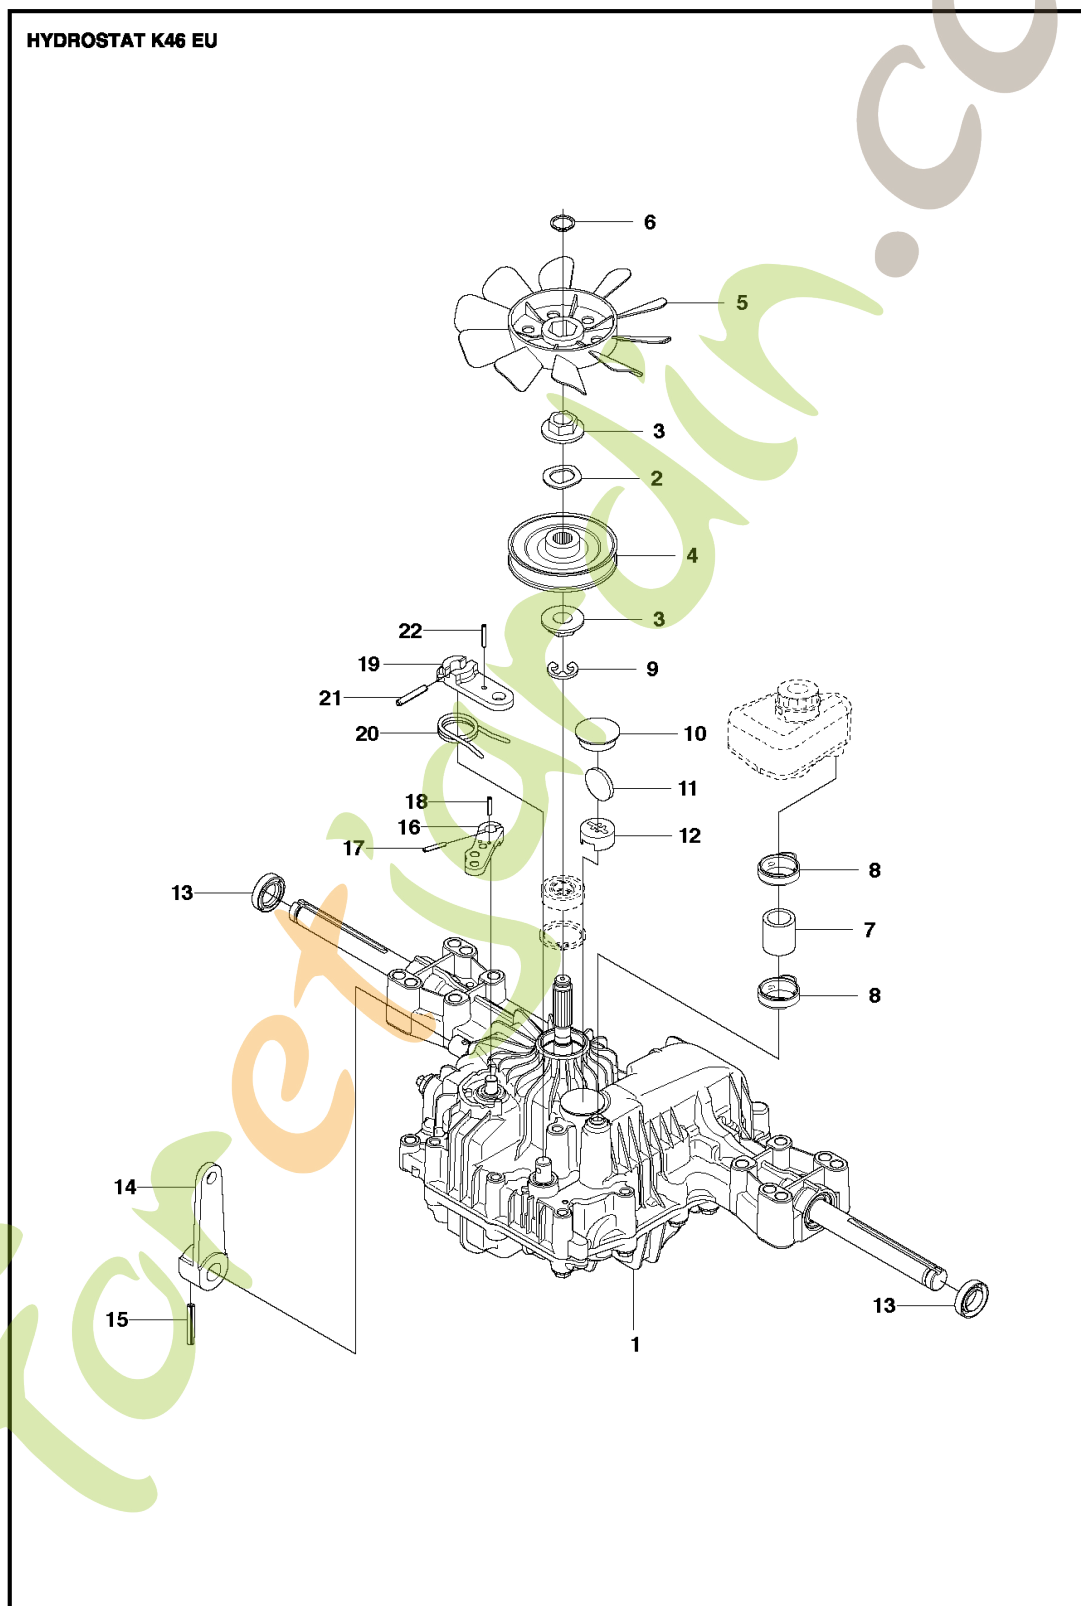

ForêtJardin.com

Ref	Article Number	Article Name	Comment
			

1	506986301	TRANSMISSION
2	725246751	VIS EHHM
3	734116401	RONDELLE
4	731231801	ECROU HEXAGONAL
5	725246251	VIS EHHM
6	506599301	MAILLON
7	579596801	LEVIER
8	584288604	RONDELLE
9	725245171	VIS EHHM
10	506987501	TIGE DE REGLAGE
11	732211401	LOCK NUT
12	506988201	FRIKOPPLINGSSTÅNG
13	506834301	RESSORT
14	506988401	TENDEUR DE COURROIE COMPLET
15	588740401	TENDEUR DE COURROIE
16	506946901	POULIE
17	725245571	VIS EHHM
18	734116441	RONDELLE
19	732211801	LOCK NUT
20	594924101	RESSORT
21	506988801	PENDULUM
22	731232001	ECROU HEXAGONAL
23	506989001	RÉSERVOIR D'EXTENSION

24	590324701	BOUCHON DE RÉSERVOIR COMPLET
25	505131102	AGRAFE DE TUYAU

ForêtJardin.com

Ref	Article Number	Article Name	Comment
1	506986301	TRANSMISSION	
2	506986501	RONDELLE DU RESSORT	
3	506986601	PIECE D'ESPACEMENT	
4	502451901	POULIE	
5	506986801	FAN	
6	735311500	ANNEAU DE SÉCURITÉ	
7	502451601	TUBE	
8	531406002	AGRAFE DE TUYAU	
9	535402807	COLLIER DE SERRAGE	
10	535402832	BOUCHON	
11	505563901	AIMANT	
12	535402830	TOOL HOLDER	
13	535402837	JOINT	
14	502453201	LEVIER DE COMMANDE	
15	586904601	STYLO	
16	535402817	LEVIER	
17	586904501	GOUPILLE	
18	535402833	AXE	
19	535402838	LEVIER	
20	535402839	RESSORT	
21	535402840	PIN RETAINING SCREW	
22	535402841	AXE	

Ref	Article Number	Article Name	Comment
1	589531201	COURROIE	
2	599675902	COURROIE	
3	594977801	COURROIE	
4	506509203	DOUILLE D'ESPACEMENT	
5	506555901	CLAVETTE	
6	535482401	POULIE	
7	506597501	RONDELLE	
8	506556002	SCREW UNC	
9	587425201	GUIDE DE COURROIE	
10	725249371	VIS EHHM	
11	732212001	LOCK NUT	
12	535484401	TENDEUR DE COURROIE COMPLET	
13	535485001	JOINT	
14	735312600	ANNEAU DE SÉCURITÉ	
15	506665601	RESSORT	
16	581916301	POULIE	
17	544405301	GUIDE DE COURROIE	
18	586320401	VIS	
19	581916401	ARBRE	
20	506675402	VIS EHHFM	
21	734117441	RONDELLE	