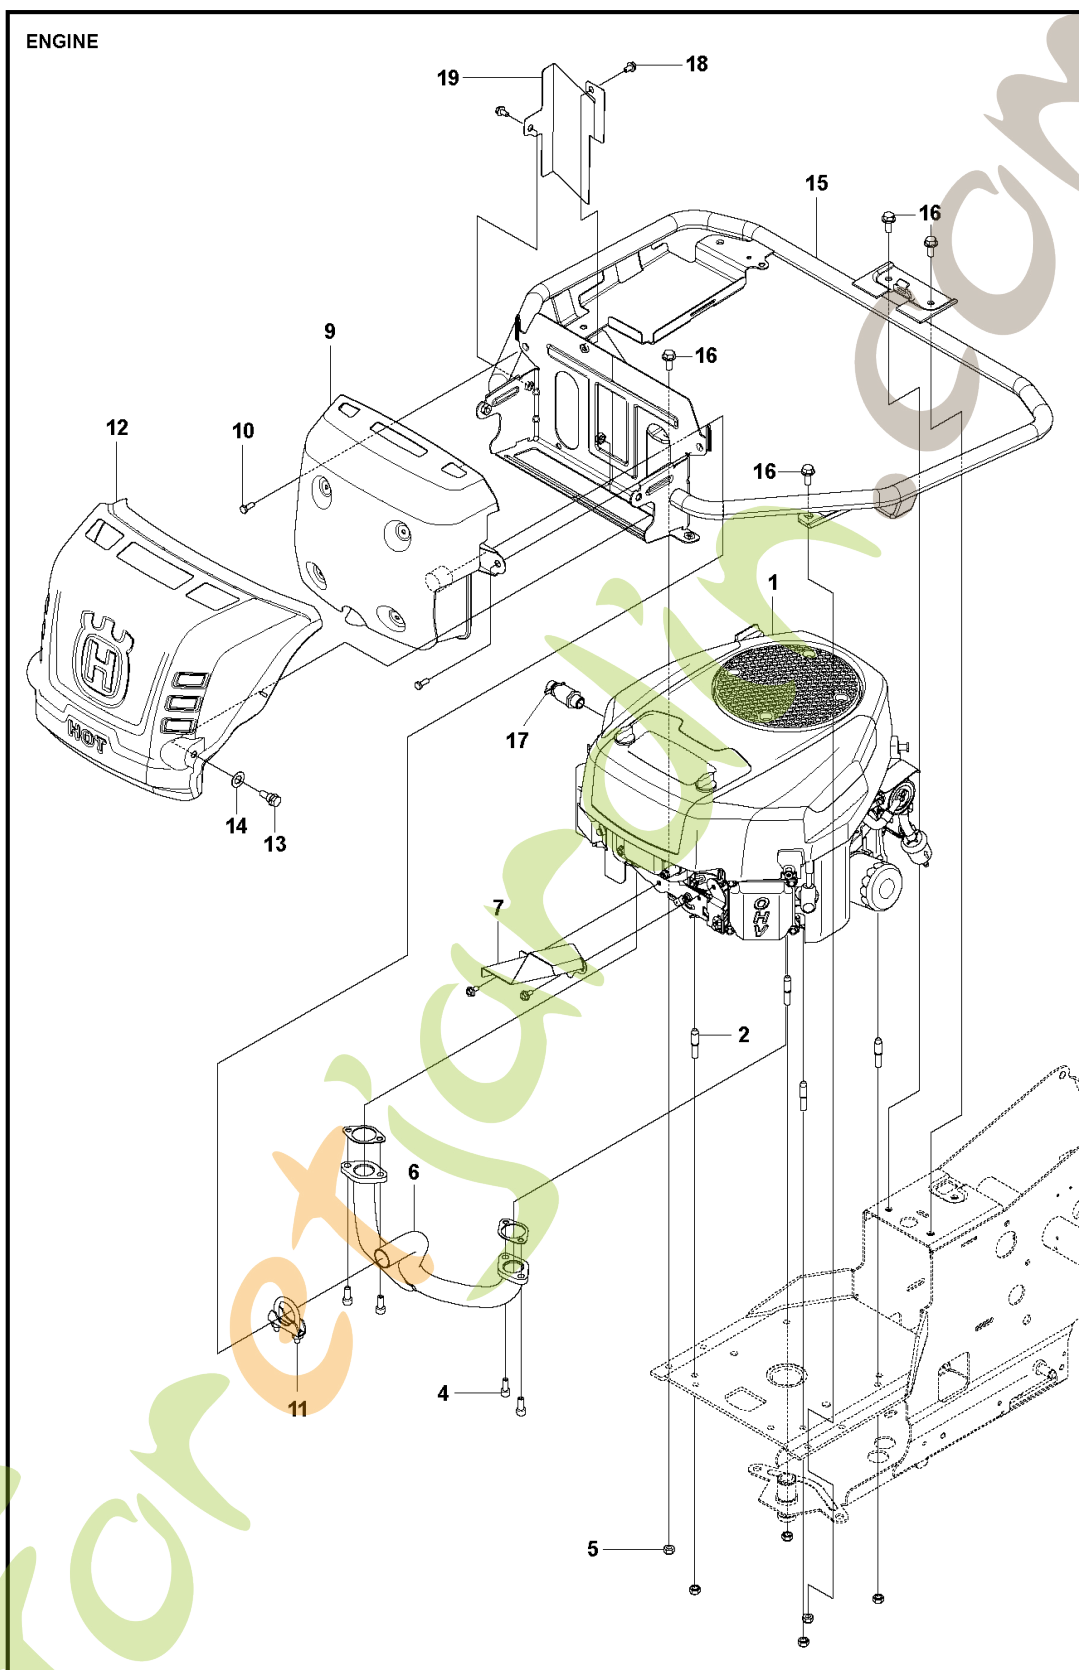

Ref	Article Number	Article Name	Comment
1	594701302	SUPPORT	
2	506570103	VIS EHHFM	
3	577999901	VIS DE REGLAGE	
4	588164101	POIGNÉE	
5	584871302	ROULEMENT	
6	506908201	HEIGHT ROD	
7	731231801	ECROU HEXAGONAL	
8	734117201	RONDELLE	
9	506784601	STYLO	
10	732211801	LOCK NUT	
11	578040701	MAILLON	
12	584288604	RONDELLE	
13	506570105	VIS EHHFM	
14	544227001	TIGE D'EMBRAYAGE	
15	721618301	GOUPILLE FENDUE