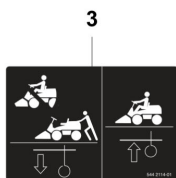

Ref	Article Number	Article Name	Comment
1	589345701	SIÈGE	
2	501131501	FIXATION DE SIÈGE COMPLÈTE	
3	506597401	VIS EHHFM	
4	506915301	RESSORT	
5	734117441	RONDELLE	
6	725249371	VIS EHHM	
7	585065202	BOUTON	
8	506565301	BUSHING	
9	734116441	RONDELLE	
10	725245171	VIS EHHM	

forêtjardin.com

DECALS