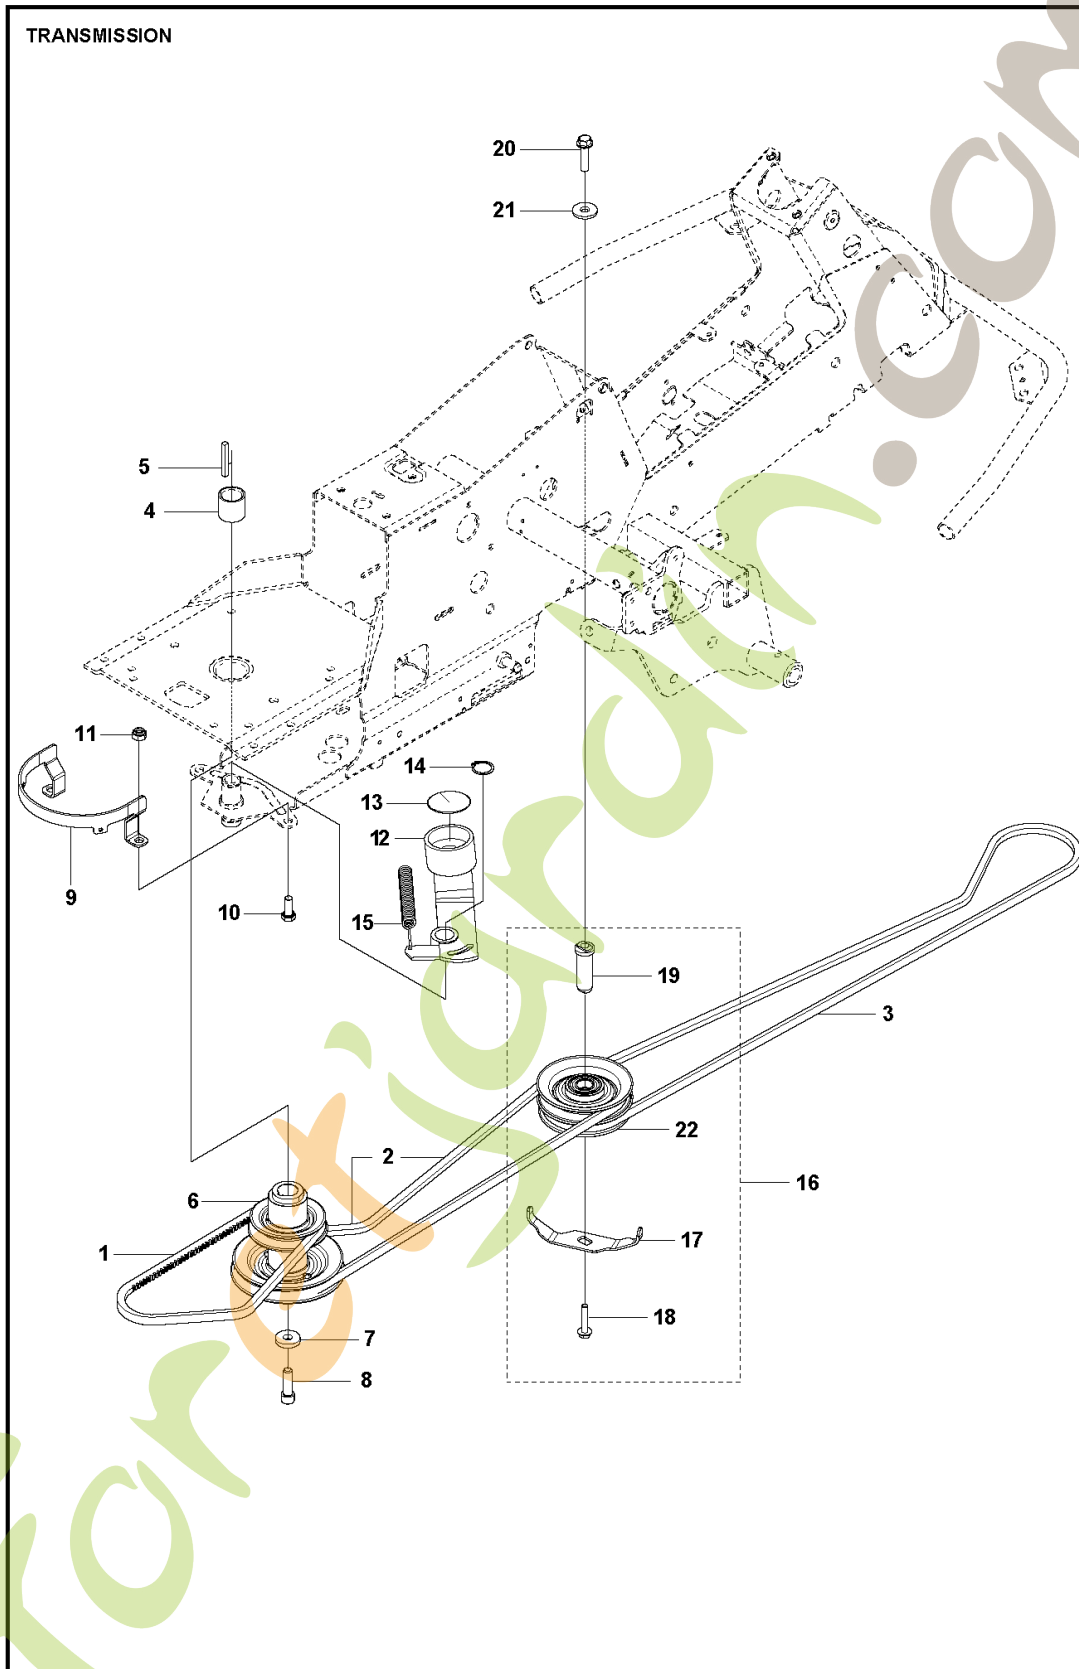

ForêtJardin.com

Ref	Article Number	Article Name	Comment
			

1	506986301	TRANSMISSION
2	725246751	VIS EHHM
3	734116401	RONDELLE
4	731231801	ECROU HEXAGONAL
5	725246251	VIS EHHM
6	506599301	MAILLON
7	579596801	LEVIER
8	584288604	RONDELLE
9	725245171	VIS EHHM
10	506987501	TIGE DE REGLAGE
11	732211401	LOCK NUT
12	506988201	FRIKOPPLINGSSTÅNG
13	506834301	RESSORT
14	506988401	TENDEUR DE COURROIE COMPLET
15	588740401	TENDEUR DE COURROIE
16	506946901	POULIE
17	725245571	VIS EHHM
18	734116441	RONDELLE
19	732211801	LOCK NUT
20	594924101	RESSORT
21	506988801	PENDULUM
22	731232001	ECROU HEXAGONAL
23	506989001	RÉSERVOIR D'EXTENSION

24	590324701	BOUCHON DE RÉSERVOIR COMPLET
25	505131102	AGRAFE DE TUYAU

ForêtJardin.com

Ref	Article Number	Article Name	Comment
1	506986301	TRANSMISSION	
2	506986501	RONDELLE DU RESSORT	
3	506986601	PIECE D'ESPACEMENT	
4	502451901	POULIE	
5	506986801	FAN	
6	735311500	ANNEAU DE SÉCURITÉ	
7	502451601	TUBE	
8	531406002	AGRAFE DE TUYAU	
9	535402807	COLLIER DE SERRAGE	
10	535402832	BOUCHON	
11	505563901	AIMANT	
12	535402830	TOOL HOLDER	
13	535402837	JOINT	
14	502453201	LEVIER DE COMMANDE	
15	586904601	STYLO	
16	535402817	LEVIER	
17	586904501	GOUPILLE	
18	535402833	AXE	
19	535402838	LEVIER	
20	535402839	RESSORT	
21	535402840	PIN RETAINING SCREW	
22	535402841	AXE	

Ref	Article Number	Article Name	Comment
1	589531201	COURROIE	
2	599675902	COURROIE	
3	594977801	COURROIE	
4	506509203	DOUILLE D'ESPACEMENT	
5	506555901	CLAVETTE	
6	535482401	POULIE	
7	506597501	RONDELLE	
8	506556002	SCREW UNC	
9	587425201	GUIDE DE COURROIE	
10	725249371	VIS EHHM	
11	732212001	LOCK NUT	
12	535484401	TENDEUR DE COURROIE COMPLET	
13	535485001	JOINT	
14	735312600	ANNEAU DE SÉCURITÉ	
15	506665601	RESSORT	
16	581916301	POULIE	
17	544405301	GUIDE DE COURROIE	
18	586320401	VIS	
19	581916401	ARBRE	
20	506675402	VIS EHHFM	
21	734117441	RONDELLE	