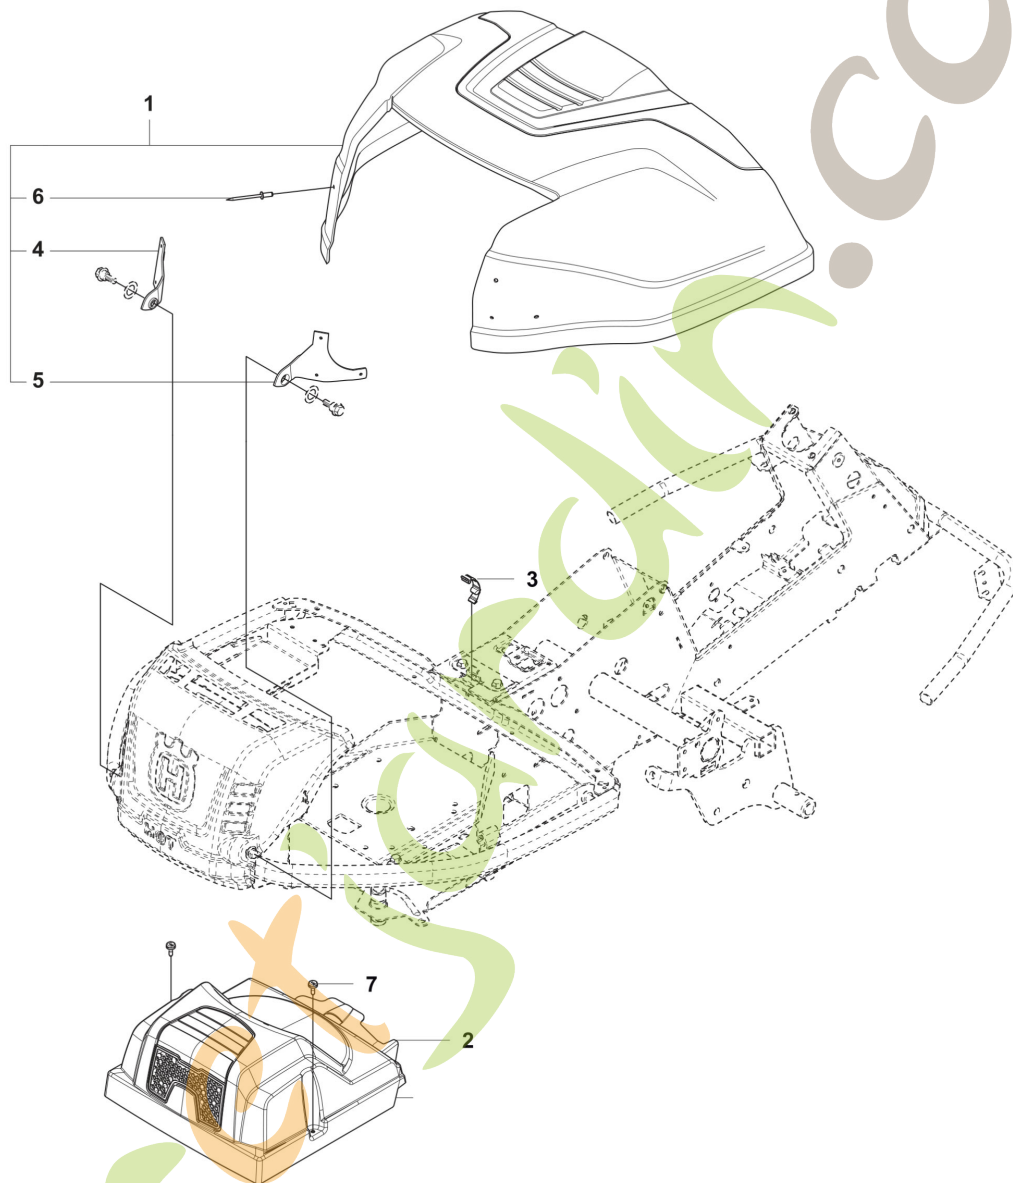

Ref	Article Number	Article Name	Comment
1	523012202	ROUE	
2	523034501	JANTE	
3	535460001	PNEU(MATIQUE)	
4	506574301	SOUPAPE COMPLÈTE	
5	523012602	ROUE	
6	523034801	JANTE	
8	599513501	RONDELLE D'ESPACEMENT	Rear
9	506504805	RONDELLE	20.5x30x1.5
10	506899001	CIRCLIP	
11	544353501	ENJOLIVEUR	
12	544353502	ENJOLIVEUR	
13	725245961	VIS EHHFT	M8x40
14	597465401	AXE DE ROUE	

COVER -1