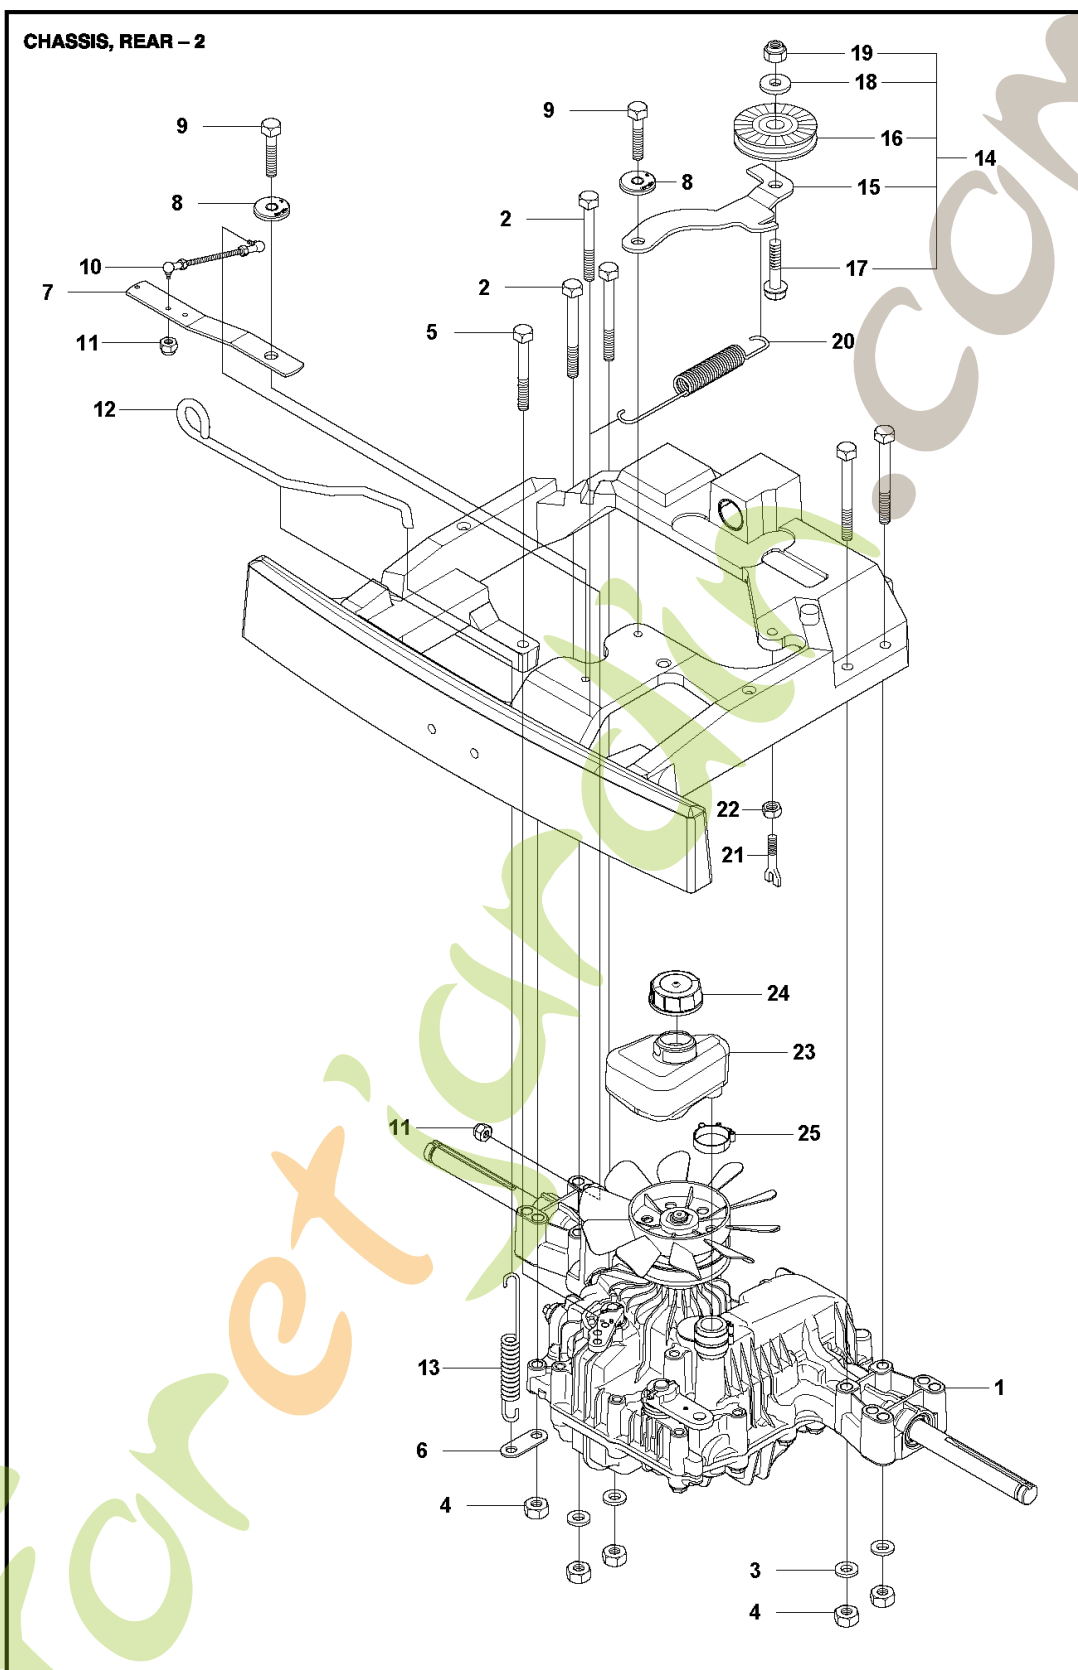

ForêtJardin.com

Ref	Article Number	Article Name	Comment
			

1	506986301	TRANSMISSION
2	725246751	VIS EHHM
3	734116401	RONDELLE
4	731231801	ECROU HEXAGONAL
5	725246251	VIS EHHM
6	506599301	MAILLON
7	579596801	LEVIER
8	584288604	RONDELLE
9	725245171	VIS EHHM
10	506987501	TIGE DE REGLAGE
11	732211401	LOCK NUT
12	506988201	FRIKOPPLINGSSTÅNG
13	506834301	RESSORT
14	506988401	TENDEUR DE COURROIE COMPLET
15	588740401	TENDEUR DE COURROIE
16	506946901	POULIE
17	725245571	VIS EHHM
18	734116441	RONDELLE
19	732211801	LOCK NUT
20	594924101	RESSORT
21	506988801	PENDULUM
22	731232001	ECROU HEXAGONAL
23	506989001	RÉSERVOIR D'EXTENSION

24	590324701	BOUCHON DE RÉSERVOIR COMPLET
25	505131102	AGRAFE DE TUYAU

ForêtJardin.com

Ref	Article Number	Article Name	Comment
1	506986301	TRANSMISSION	
2	506986501	RONDELLE DU RESSORT	
3	506986601	PIECE D'ESPACEMENT	
4	502451901	POULIE	
5	506986801	FAN	
6	735311500	ANNEAU DE SÉCURITÉ	
7	502451601	TUBE	
8	531406002	AGRAFE DE TUYAU	
9	535402807	COLLIER DE SERRAGE	
10	535402832	BOUCHON	
11	505563901	AIMANT	
12	535402830	TOOL HOLDER	
13	535402837	JOINT	
14	502453201	LEVIER DE COMMANDE	
15	586904601	STYLO	
16	535402817	LEVIER	
17	586904501	GOUPILLE	
18	535402833	AXE	
19	535402838	LEVIER	
20	535402839	RESSORT	
21	535402840	PIN RETAINING SCREW	
22	535402841	AXE	

Ref	Article Number	Article Name	Comment
1	589531201	COURROIE	
2	599675902	COURROIE	
3	594977801	COURROIE	
4	506509203	DOUILLE D'ESPACEMENT	
5	506555901	CLAVETTE	
6	535482401	POULIE	
7	506597501	RONDELLE	
8	506556002	SCREW UNC	
9	587425201	GUIDE DE COURROIE	
10	725249371	VIS EHHM	
11	732212001	LOCK NUT	
12	535484401	TENDEUR DE COURROIE COMPLET	
13	535485001	JOINT	
14	735312600	ANNEAU DE SÉCURITÉ	
15	506665601	RESSORT	
16	581916301	POULIE	
17	544405301	GUIDE DE COURROIE	
18	586320401	VIS	
19	581916401	ARBRE	
20	506675402	VIS EHHFM	
21	734117441	RONDELLE	