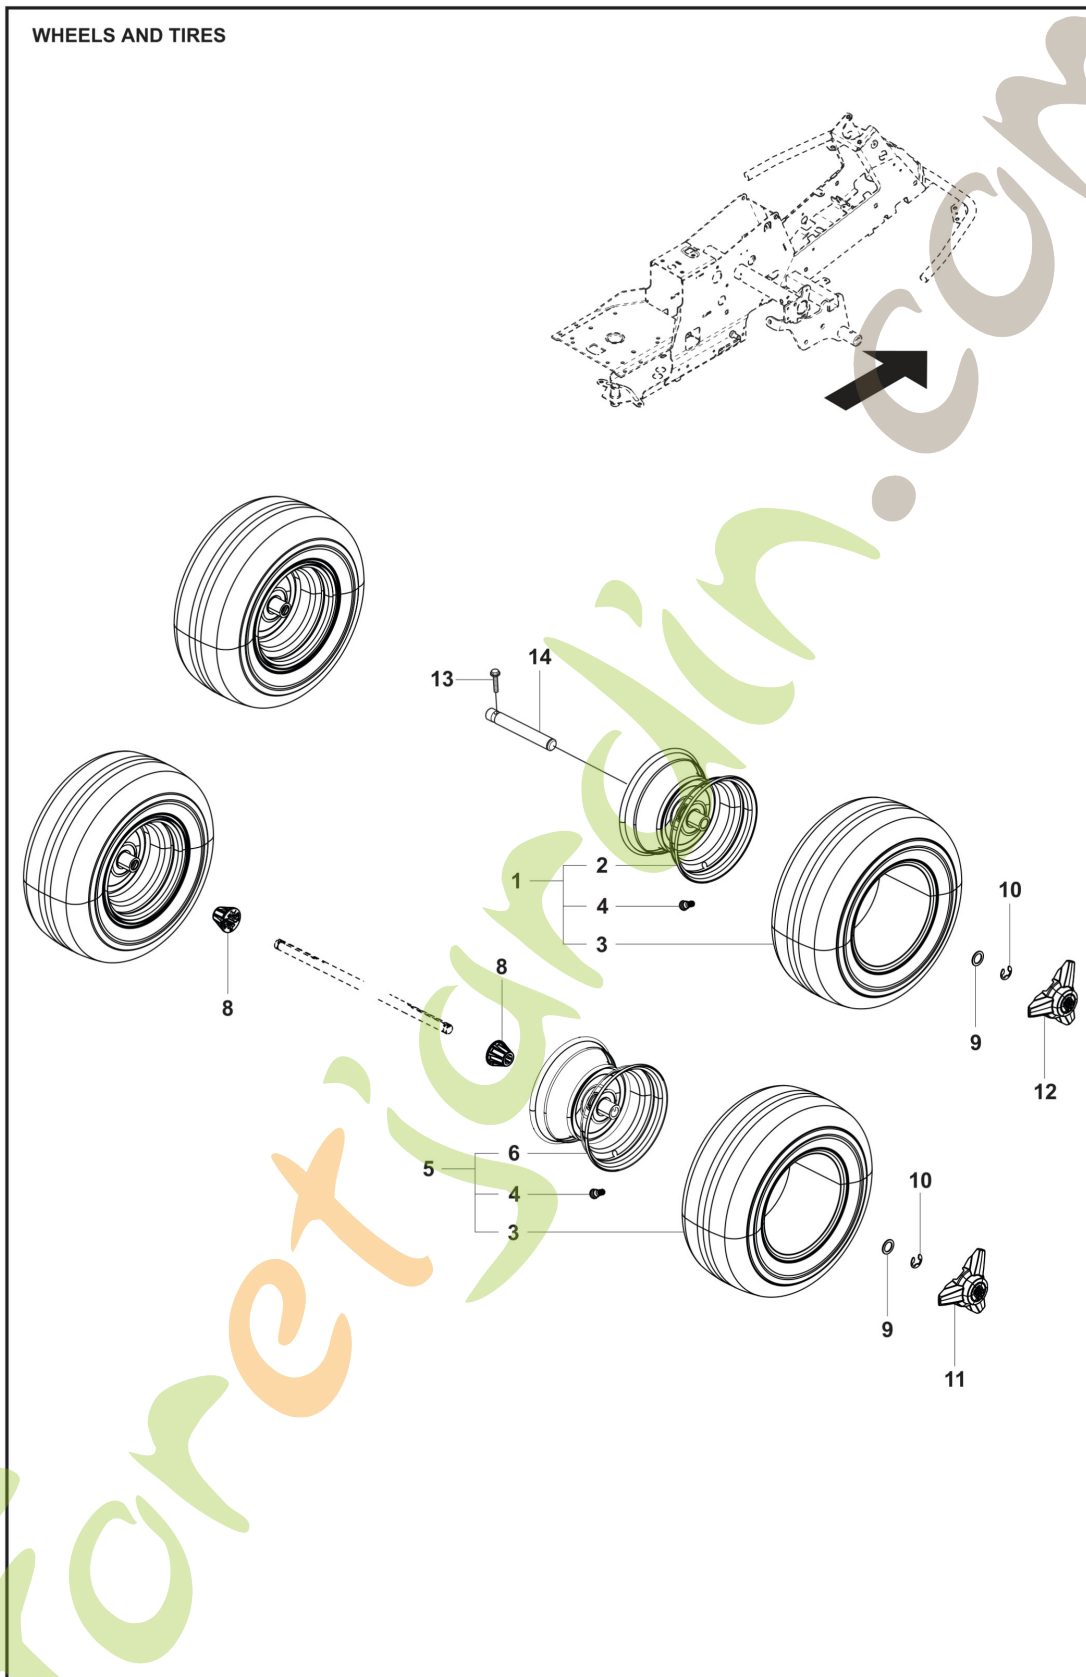

Ref	Article Number	Article Name	Comment
1	589345701	SIÈGE	
2	501131501	FIXATION DE SIÈGE COMPLÈTE	
3	506597401	VIS EHHFM	
4	506915301	RESSORT	
5	734117441	RONDELLE	
6	725249371	VIS EHHM	
7	585065202	BOUTON	
8	506565301	BUSHING	
9	734116441	RONDELLE	
10	725245171	VIS EHHM	

Ref	Article Number	Article Name	Comment
1	523012202	ROUE	
2	523034501	JANTE	
3	535460001	PNEU(MATIQUE)	
4	506574301	SOUPAPE COMPLÈTE	
5	523012602	ROUE	
6	523034801	JANTE	
8	599513501	RONDELLE D'ESPACEMENT	Rear
9	506504805	RONDELLE	20.5x30x1.5
10	506899001	CIRCLIP	
11	544353501	ENJOLIVEUR	
12	544353502	ENJOLIVEUR	
13	725245961	VIS EHHFT	M8x40
14	597465401	AXE DE ROUE	