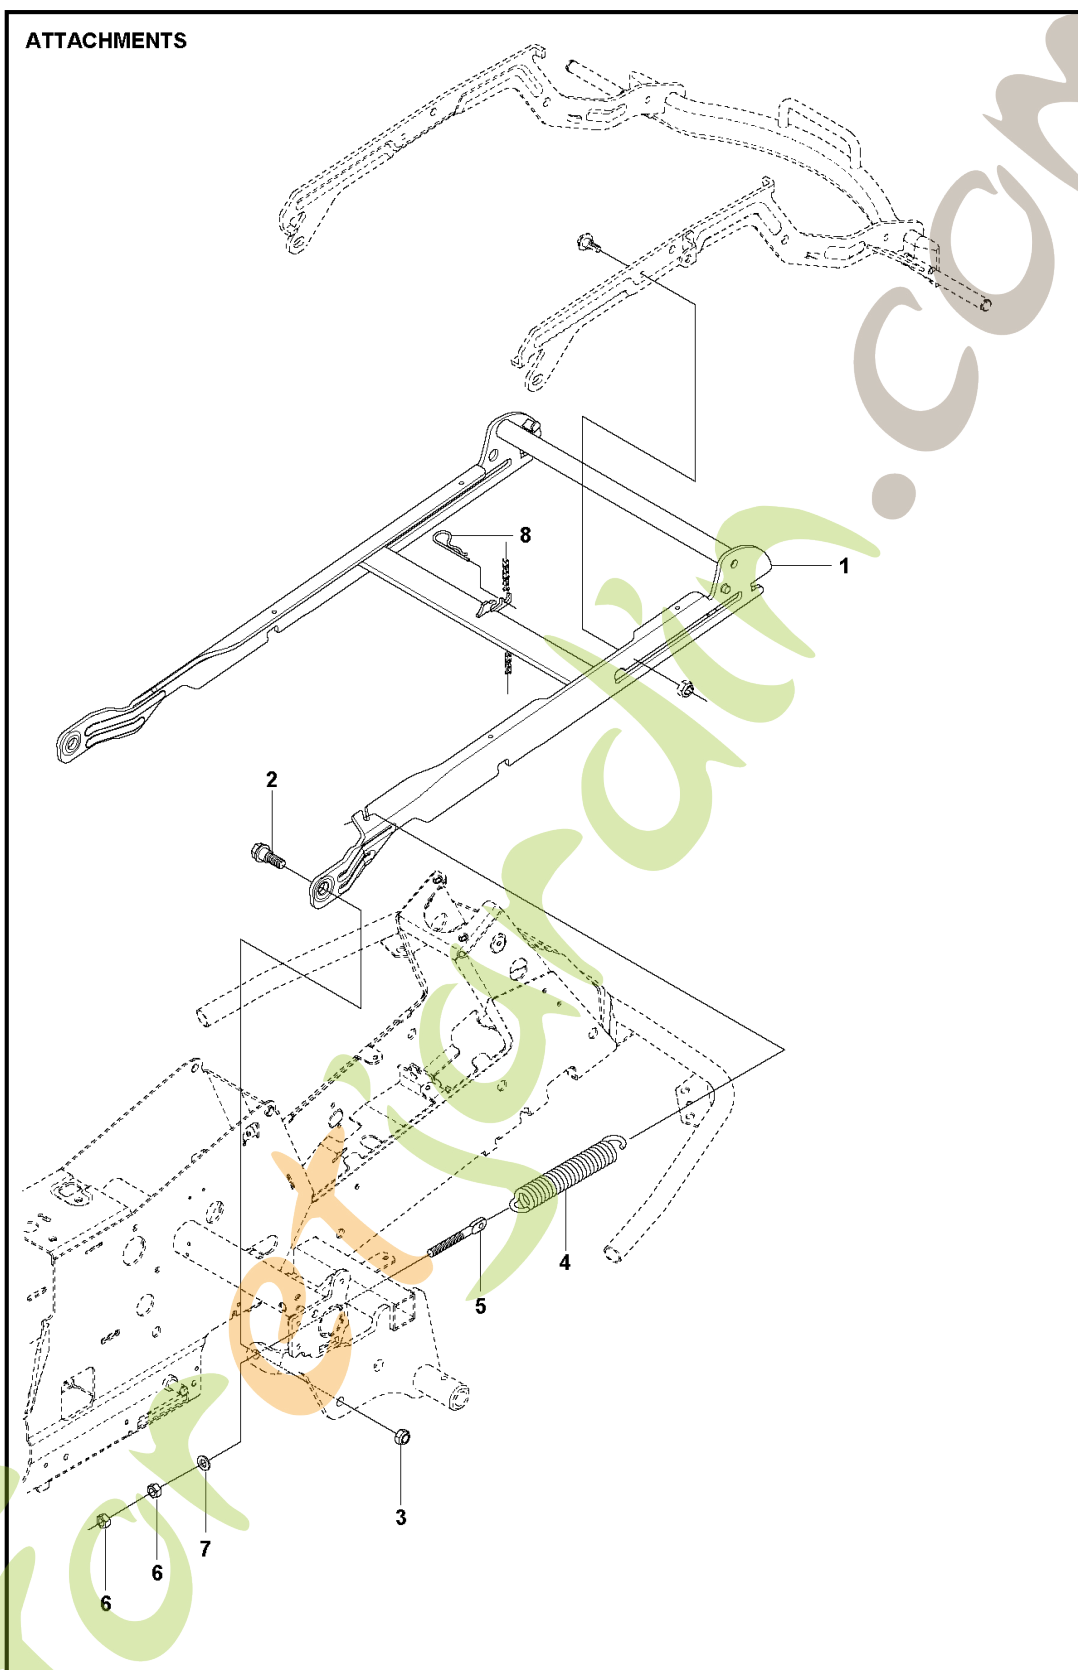

Ref	Article Number	Article Name	Comment
1	577614903	CAPOT DU MOTEUR COMPLET	
2	578261304	COUVERCLE	
3	588462803	VERROUILLAGE À DÉCLIC	
4	578116501	CHARNIÈRE	Left
5	578116502	CHARNIÈRE	Right
6	536829501	RIVET	
7	544400501	VIS	M6x19

ForêtJardin.COM