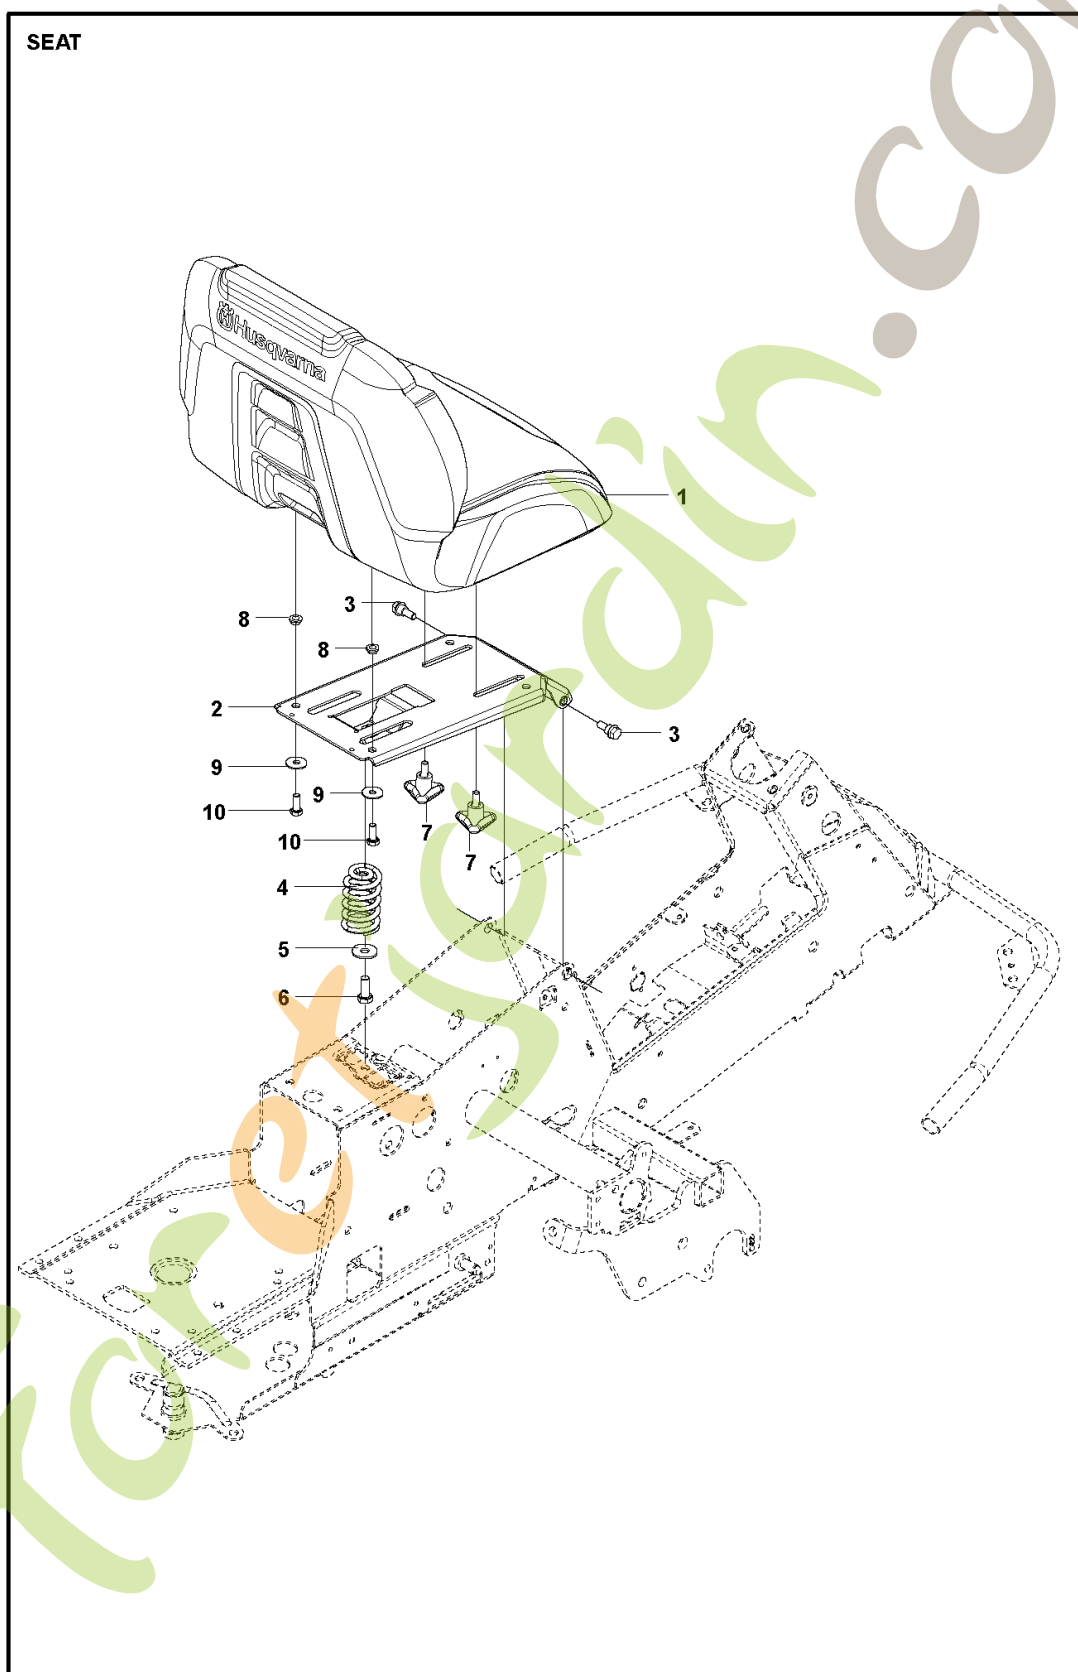

Ref	Article Number	Article Name	Comment
1	589345701	SIÈGE	
2	501131501	FIXATION DE SIÈGE COMPLÈTE	
3	506597401	VIS EHHFM	
4	506915301	RESSORT	
5	734117441	RONDELLE	
6	725249371	VIS EHHM	
7	585065202	BOUTON	
8	506565301	BUSHING	
9	734116441	RONDELLE	
10	725245171	VIS EHHM	

forêtjardin.com