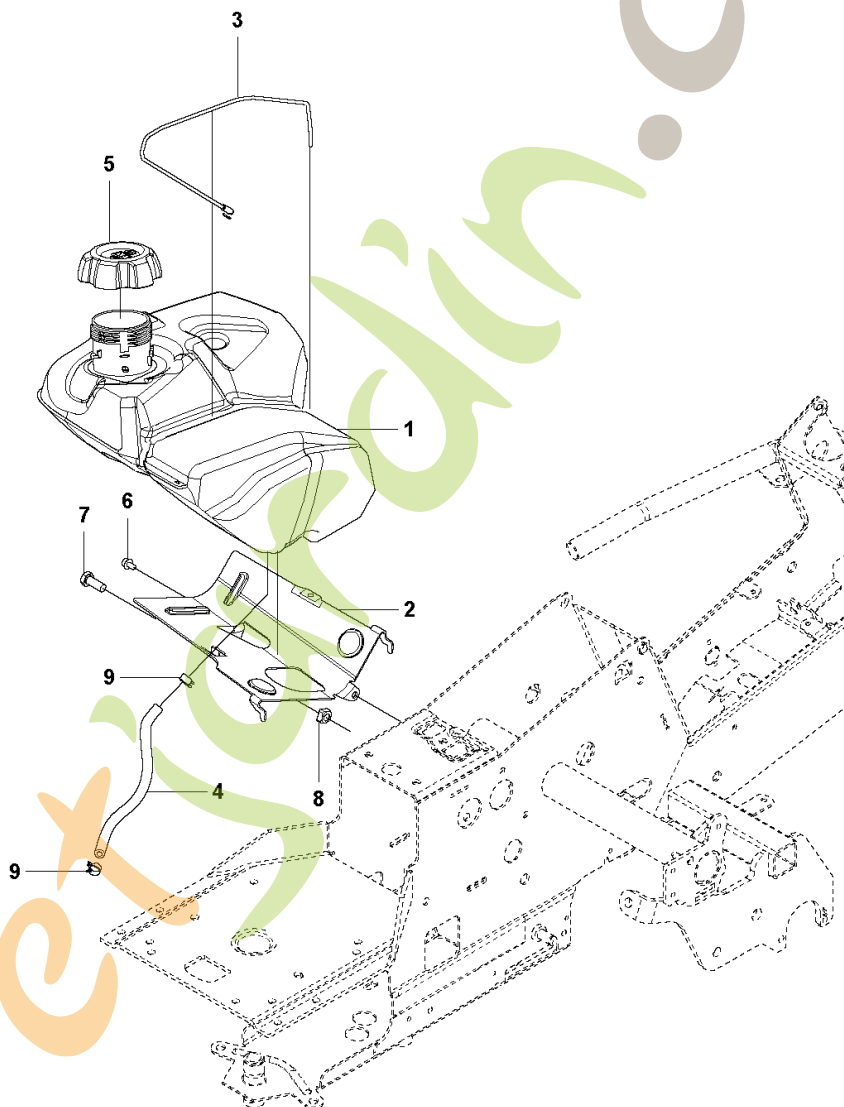

Ref	Article Number	Article Name	Comment
1	578033101	SUPPORT	
2	535475212	VIS EHHFM	
3	578023501	GASREGLAGE	
4	544301712	CÂBLE	
5	506889101	BOUTON	

ForêtJardin.com

FUEL SYSTEM