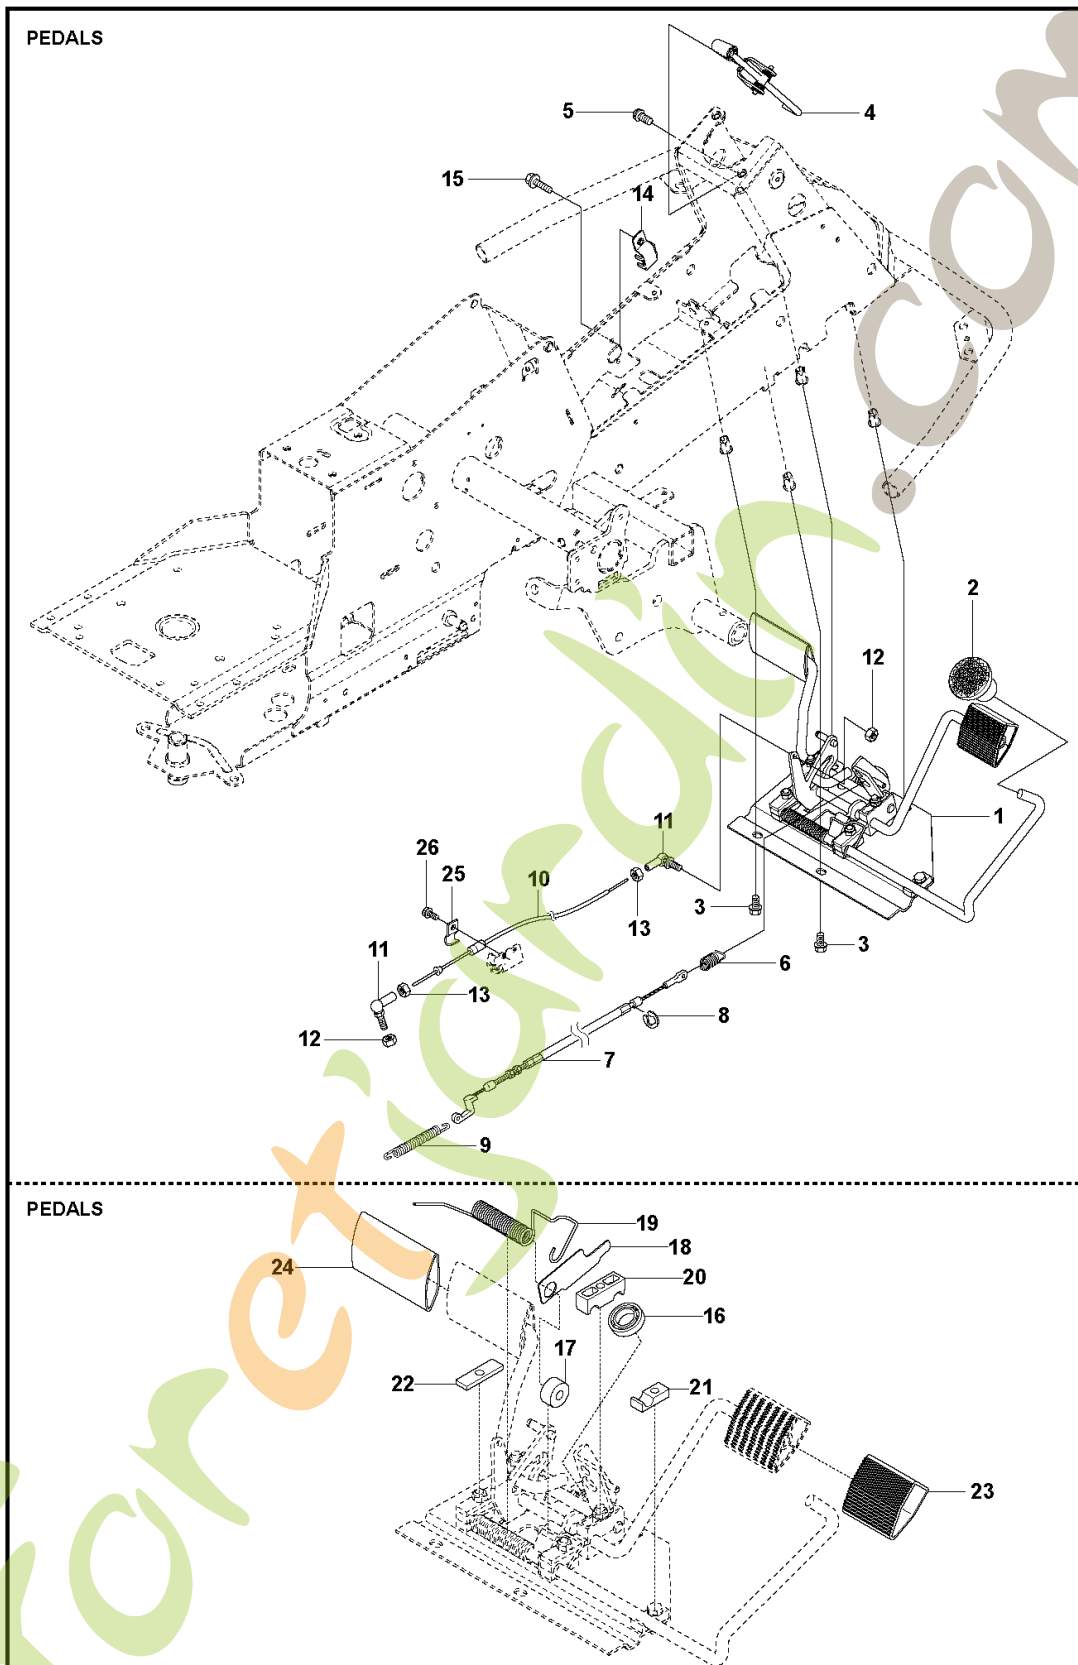

ForêtJardin.com

Ref	Article Number	Article Name	Comment
			

1	506986301	TRANSMISSION
2	725246751	VIS EHHM
3	734116401	RONDELLE
4	731231801	ECROU HEXAGONAL
5	725246251	VIS EHHM
6	506599301	MAILLON
7	579596801	LEVIER
8	584288604	RONDELLE
9	725245171	VIS EHHM
10	506987501	TIGE DE REGLAGE
11	732211401	LOCK NUT
12	506988201	FRIKOPPLINGSSTÅNG
13	506834301	RESSORT
14	506988401	TENDEUR DE COURROIE COMPLET
15	588740401	TENDEUR DE COURROIE
16	506946901	POULIE
17	725245571	VIS EHHM
18	734116441	RONDELLE
19	732211801	LOCK NUT
20	594924101	RESSORT
21	506988801	PENDULUM
22	731232001	ECROU HEXAGONAL
23	506989001	RÉSERVOIR D'EXTENSION

24	590324701	BOUCHON DE RÉSERVOIR COMPLET
25	505131102	AGRAFE DE TUYAU

ForêtJardin.com

Ref	Article Number	Article Name	Comment
1	506986301	TRANSMISSION	
2	506986501	RONDELLE DU RESSORT	
3	506986601	PIECE D'ESPACEMENT	
4	502451901	POULIE	
5	506986801	FAN	
6	735311500	ANNEAU DE SÉCURITÉ	
7	502451601	TUBE	
8	531406002	AGRAFE DE TUYAU	
9	535402807	COLLIER DE SERRAGE	
10	535402832	BOUCHON	
11	505563901	AIMANT	
12	535402830	TOOL HOLDER	
13	535402837	JOINT	
14	502453201	LEVIER DE COMMANDE	
15	586904601	STYLO	
16	535402817	LEVIER	
17	586904501	GOUPILLE	
18	535402833	AXE	
19	535402838	LEVIER	
20	535402839	RESSORT	
21	535402840	PIN RETAINING SCREW	
22	535402841	AXE	

Ref	Article Number	Article Name	Comment
1	589531201	COURROIE	
2	599675902	COURROIE	
3	594977801	COURROIE	
4	506509203	DOUILLE D'ESPACEMENT	
5	506555901	CLAVETTE	
6	535482401	POULIE	
7	506597501	RONDELLE	
8	506556002	SCREW UNC	
9	587425201	GUIDE DE COURROIE	
10	725249371	VIS EHHM	
11	732212001	LOCK NUT	
12	535484401	TENDEUR DE COURROIE COMPLET	
13	535485001	JOINT	
14	735312600	ANNEAU DE SÉCURITÉ	
15	506665601	RESSORT	
16	581916301	POULIE	
17	544405301	GUIDE DE COURROIE	
18	586320401	VIS	
19	581916401	ARBRE	
20	506675402	VIS EHHFM	
21	734117441	RONDELLE	