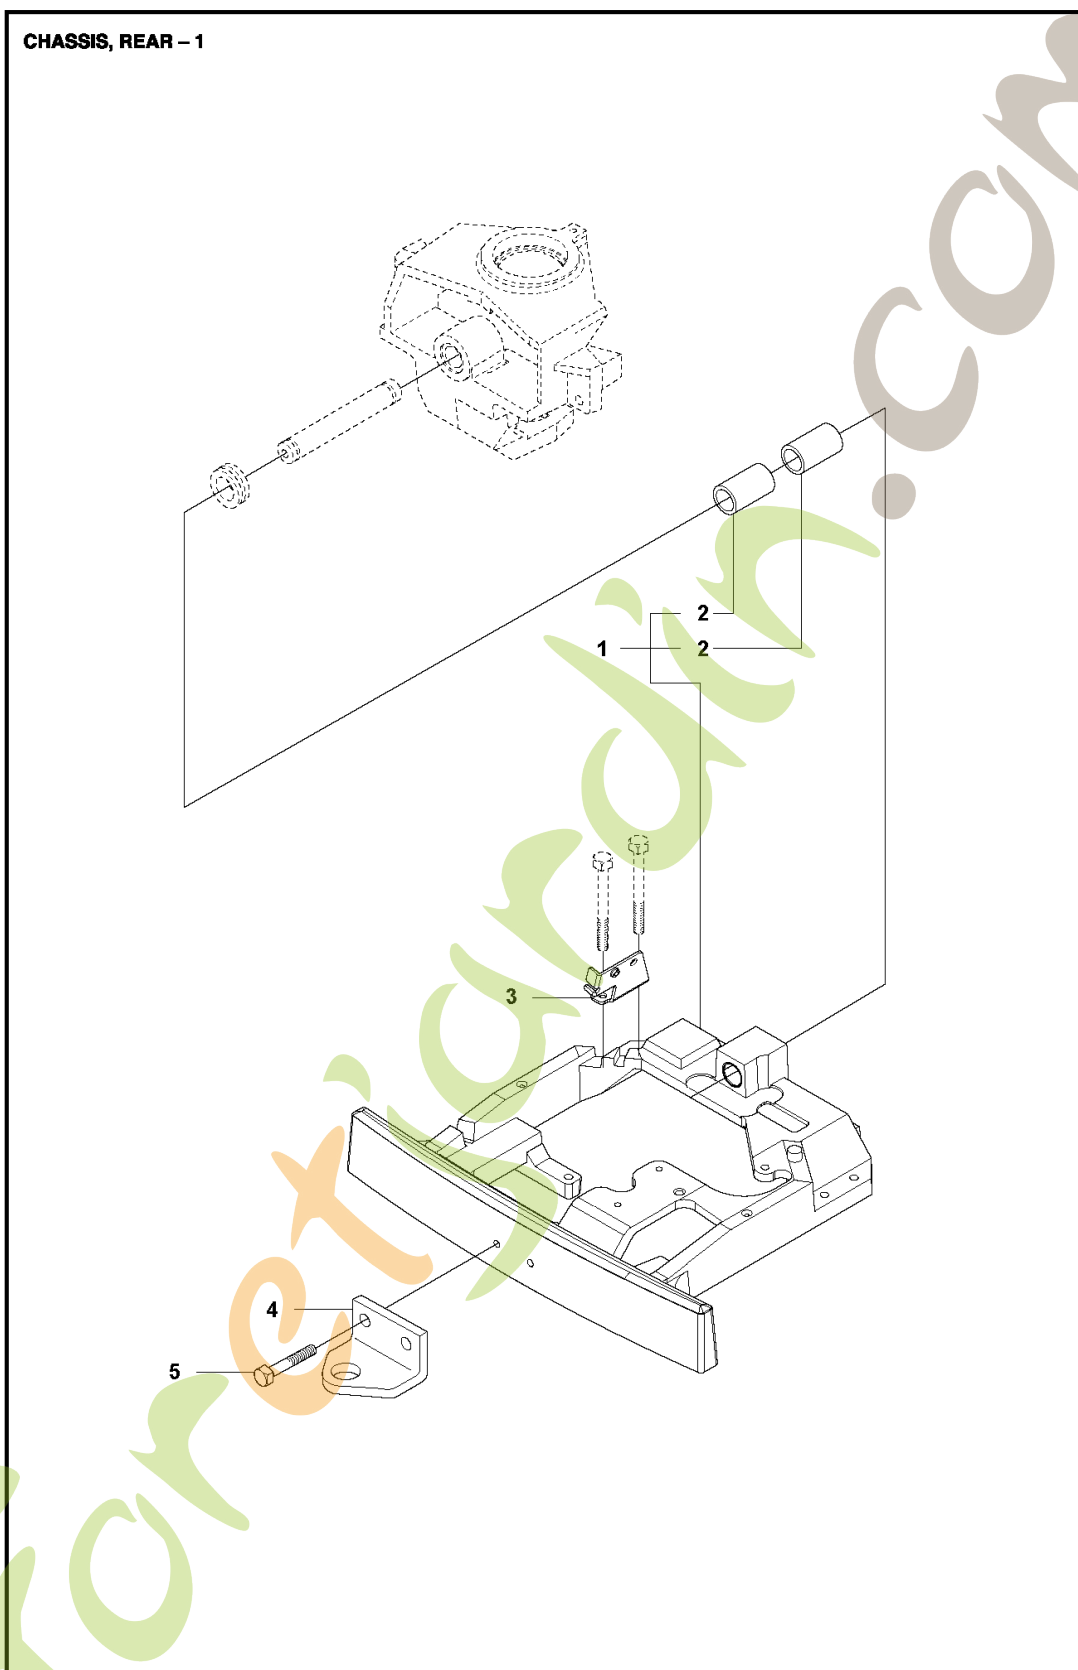

Ref	Article Number	Article Name	Comment
1	594921402	CHÂSSIS	
2	506916201	ÉCROU	

ForêtJardin.com