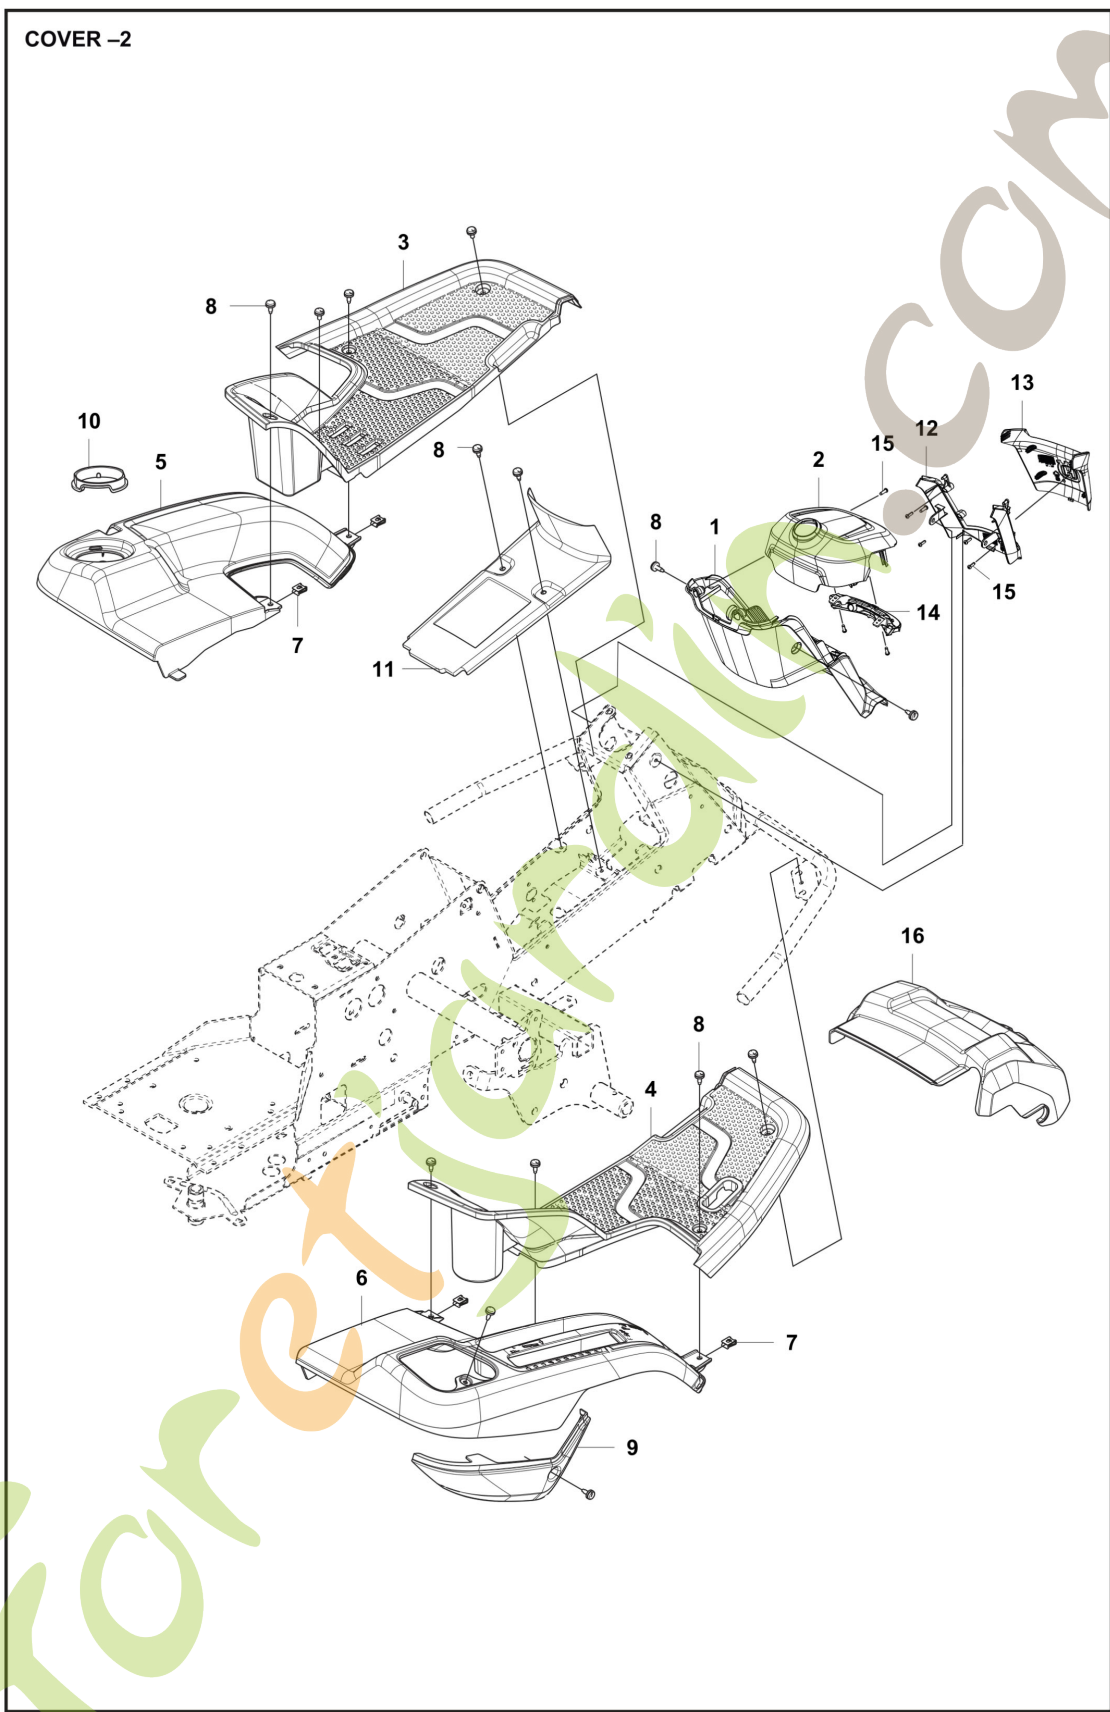

Ref	Article Number	Article Name	Comment
1	578177401	CADRE D'OUTIL	
2	506895801	COLLAR SCREW	
3	732252201	ECROU HEXAGONALE DE BLOCAGE	
4	506837601	RESSORT	
5	506837701	RING BOLT	
6	731232001	ECROU HEXAGONAL	
7	734117201	RONDELLE	
8	721680251	SPRING COTTER	

ForêtJardin.com

COVER -2