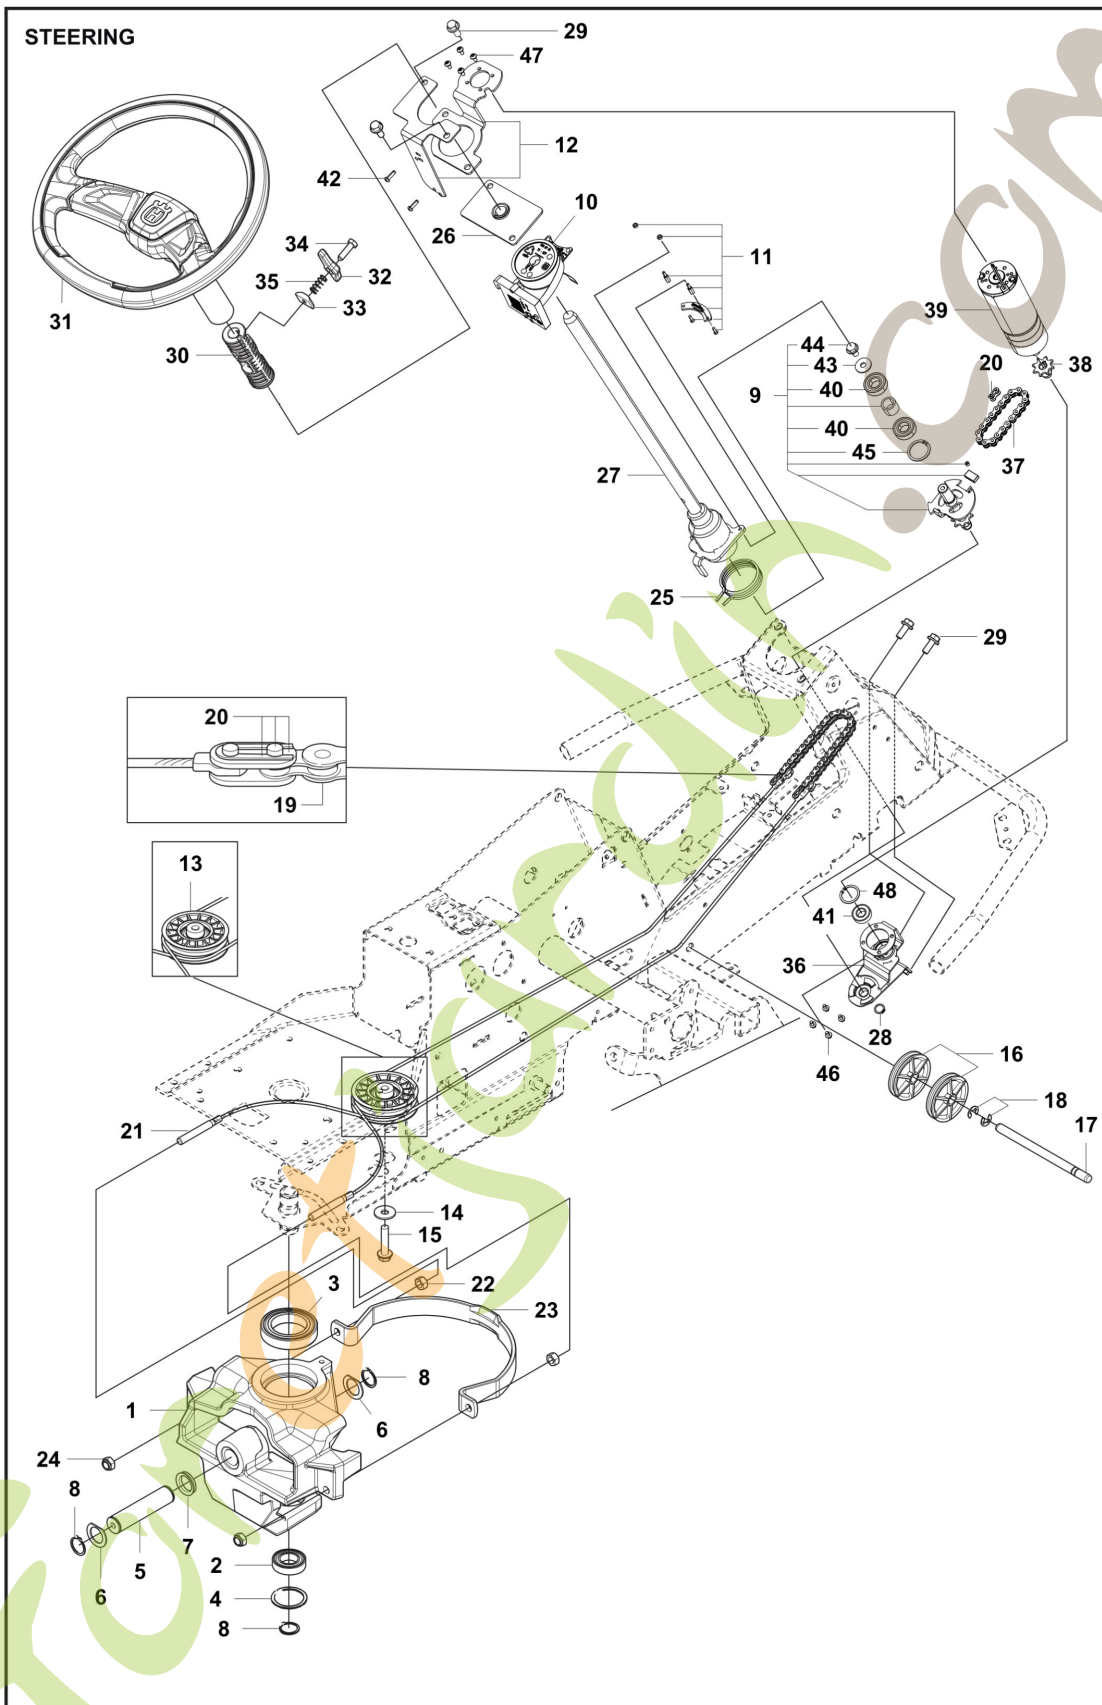

ForêtJardin.com

COVER -2

Ref	Article Number	Article Name	Comment
1	593164101	CARTER	STEERING COLUMN LOWER
2	548070601	CARTER	Top
3	577729301	CARTER	Foot plate left
4	577729401	CARTER	Foot plate right
5	577729501	AILE ARRIERE	Left
6	577729601	AILE ARRIERE	Right
7	535429101	ECROU A RESSORT	M6
8	544400501	VIS	M6x19
9	577737501	COUVERCLE DE CONTRÔLE	
10	577764501	LOCK NUT	
11	599145201	CARTER	
12	548070801	CARTER	Frame
13	548070701	CARTER	Front
14	548301901	LIGHT	LED
15	502435301	VIS ITXPANT	T50x16
16	578776301	CARTER DE L'UNITÉ	Cutting deck

COVER -3

Ref	Article Number	Article Name	Comment
1	544400501	VIS	M6x19
2	510222501	CARTER DE COURROIE	Left
3	510222502	CARTER DE COURROIE	Right
4	510222701	CARTER DE COURROIE	Left
5	510222702	CARTER DE COURROIE	Right
6	535425802	VIS IHPANM	M6x20
7	510222303	CARTER DE COURROIE	Left
8	510222401	CARTER DE COURROIE	Right
9	522557301	VIS	M6x8
10	510442001	CARTER DE COURROIE	Middle pulley
11	510436203	CARTER DE COURROIE	

Ref	Article Number	Article Name	Comment
			

1	577659301	AXE	
2	738210504	ROULEMENT À BILLES	
3	738211004	ROULEMENT À BILLES	
4	735314010	ANNEAU DE SÉCURITÉ	
5	506985901	AXE	
6	506773401	RONDELLE	26x37x2
7	740681421	BAGUE EN V	
8	735312600	ANNEAU DE SÉCURITÉ	
9	540604301	PUISSANCE DE DIRECTION	
10	540604401	PUISSANCE DE DIRECTION	
11	540604501	PUISSANCE DE DIRECTION	
12	540631201	SUPPORT	
13	576492501	POULIE	
14	734117441	RONDELLE	10.5x30x2.5
15	506675403	VIS EHHFM	M10x45
16	506522401	POULIE DE LANCEUR	
17	506539404	ARBRE	
18	735311420	CIRCLIP	
19	506554601	CHAÎNE	
20	540985401	SUPPORT	
21	501604804	CABLE ASSEMBLE	
22	731232001	ECROU HEXAGONAL	M10
23	544427301	GUIDE DE CABLAGE	
24	732212001	LOCK NUT	M10 lock