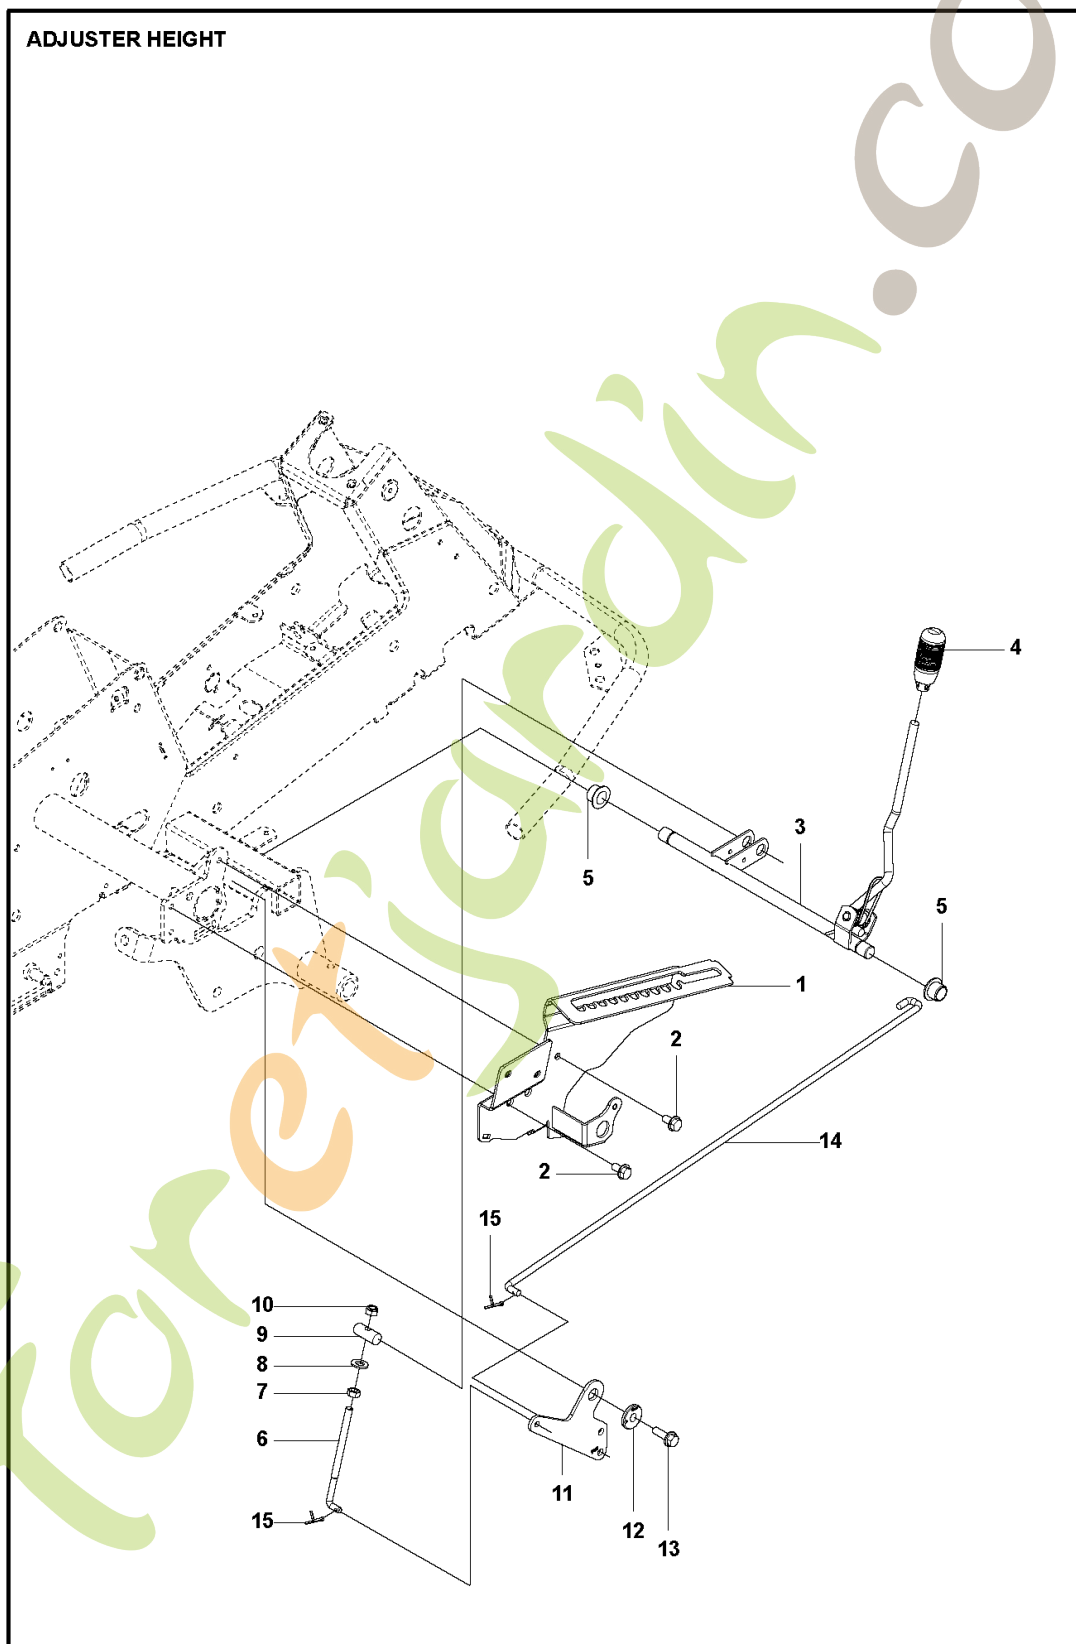

1	597935402	PLAQUE DES PÉDALES COMPLÈTE
2	586727401	BOUTON
3	506570104	VIS EHHFM
4	544403101	LEVIER DE FREIN COMPLET
5	725236461	VIS EHHFT
6	506946301	RESSORT DE FREIN
7	506992701	CABLE DE FREIN
8	735310920	CIRCLIP
9	506535603	RESSORT
10	574411101	CABLE DE CONTRÔLE
11	578776801	JOINT À ROTULE
12	732211601	LOCK NUT
13	731231401	ECROU HEXAGONAL
14	522430801	SUPPORT
15	535475212	VIS EHHFM
17	535480201	ROULEAU
18	535480601	PLAQUE DE PROTECTION
19	535480701	RESSORT
20	535480801	SUPPORT DE ROULEMENT
21	535480901	SUPPORT DE ROULEMENT
22	535481001	PLAQUE DE RENFORCEMENT
23	586966401	CAOUTCHOUC DE PÉDALE
24	586966402	CAOUTCHOUC DE PÉDALE

25 506566501 COLLIER DE SERRAGE

26 725236461 VIS EHHFT