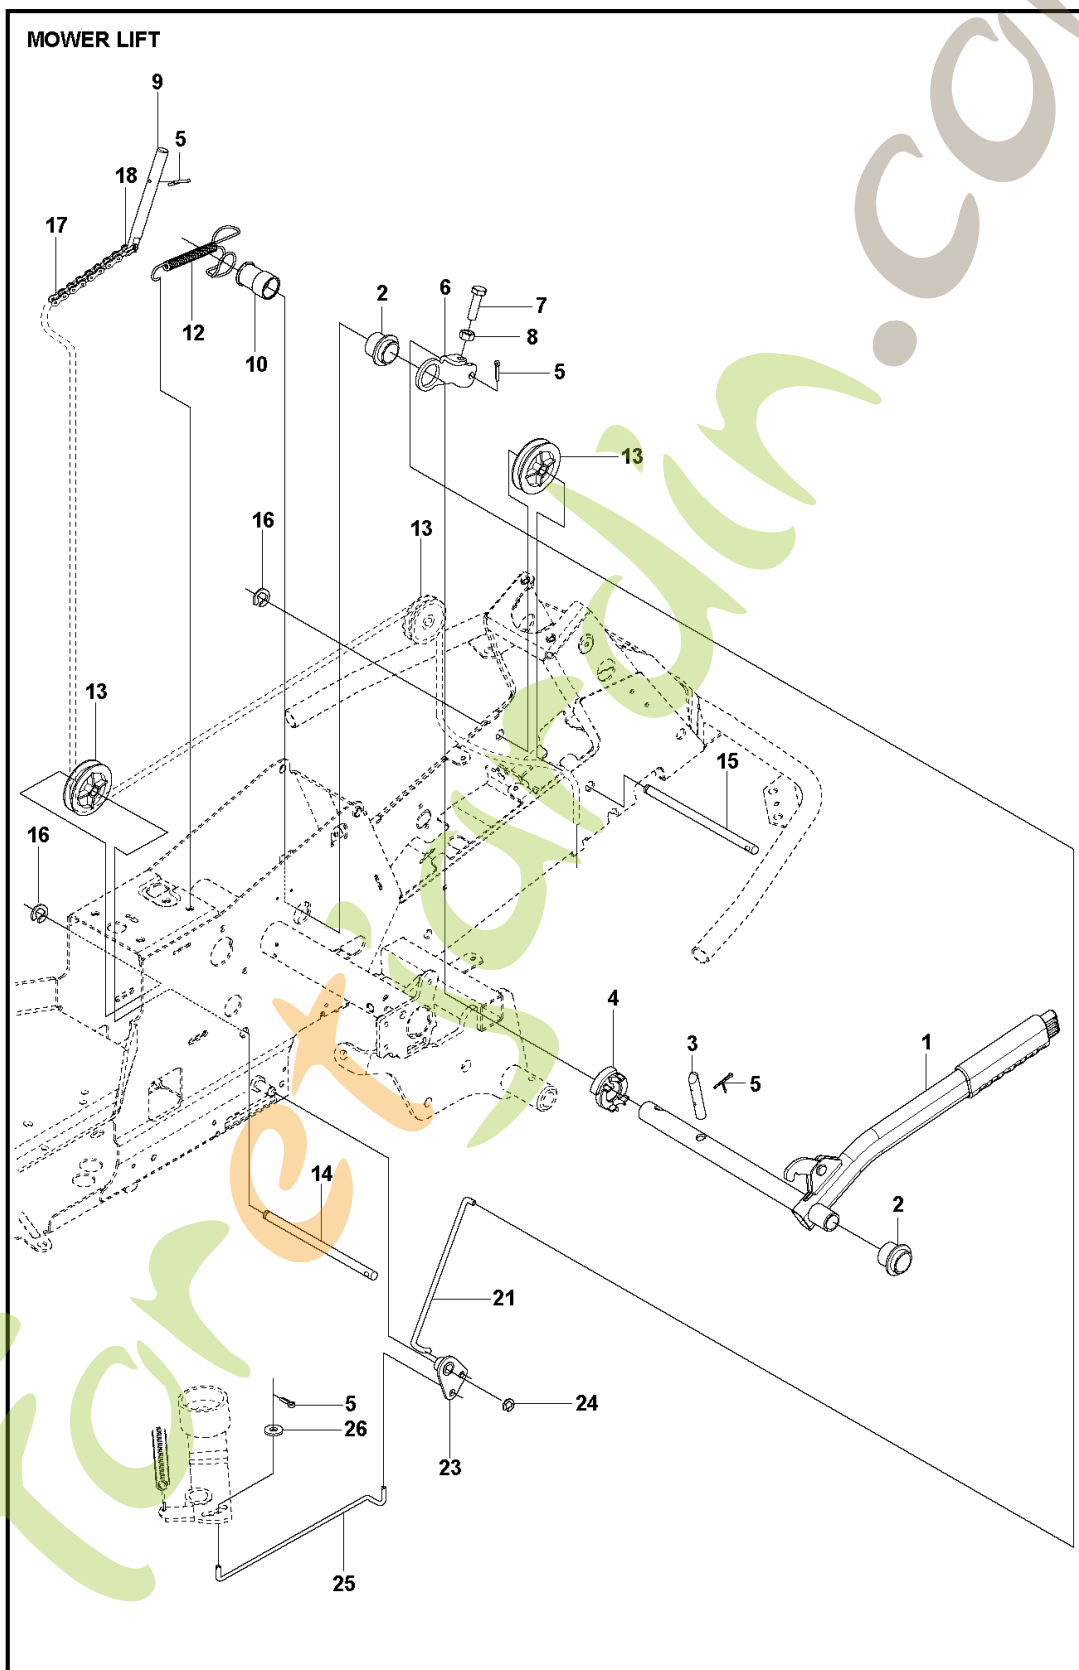

Ref	Article Number	Article Name	Comment
1	590880601	LEVIER DE LEVAGE COMPLET	
2	588926901	ROULEMENT	
3	525406601	STYLO	
4	588927101	ENCLUME	
5	721618301	GOUPILLE FENDUE	
6	588927001	BRAS DE LEVAGE	
7	725249751	VIS	
8	731232001	ECROU HEXAGONAL	
9	588927401	BARRE	
10	588927301	ENCLUME	
12	588927501	RESSORT	
13	506905601	ROUE	
14	582871901	ARBRE	
15	582871902	ARBRE	
16	735311820	CIRCLIP	
17	506554609	CHAÎNE	
18	506554701	SUPPORT	
21	544456901	TIGE D'EMBRAYAGE	
23	544378601	MAILLON	
24	735311420	CIRCLIP	
25	544448801	TIGE D'EMBRAYAGE	
26	734116441	RONDELLE