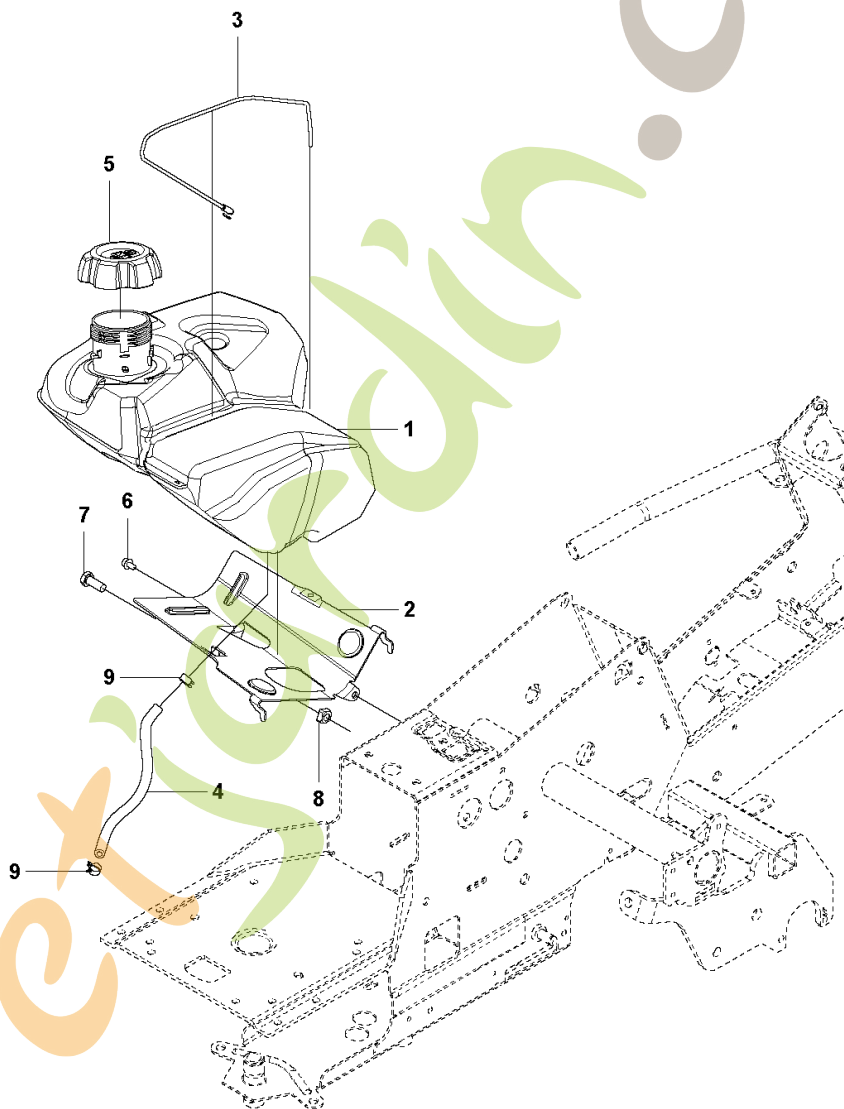

Ref	Article Number	Article Name	Comment
1	531262201	MOTEUR	HV 586AE (For spare parts see engine IPL)
2	578207501	VIS PIVOT	
4	725545101	VIS IHSCM	M8x20
5	732211801	LOCK NUT	M8
6	529890801	PIÈCE INTERMÉDIAIRE	
7	529904101	PROTECTEUR	
9	577813603	SILENCIEUX	
10	725236461	VIS EHHFT	M6x10
11	501152201	CLAMP ASSY	
12	577818502	PROTECTEUR	
13	506597401	VIS EHHFM	M8x23
14	506839401	RONDELLE DU RESSORT	
15	529905701	CHASSIS MOTEUR	
16	506570104	VIS EHHFM	M8x20
17	532428287	BOUCHON	
18	535475212	VIS EHHFM	M6x12
19	531223801	PROTECTEUR	

FUEL SYSTEM