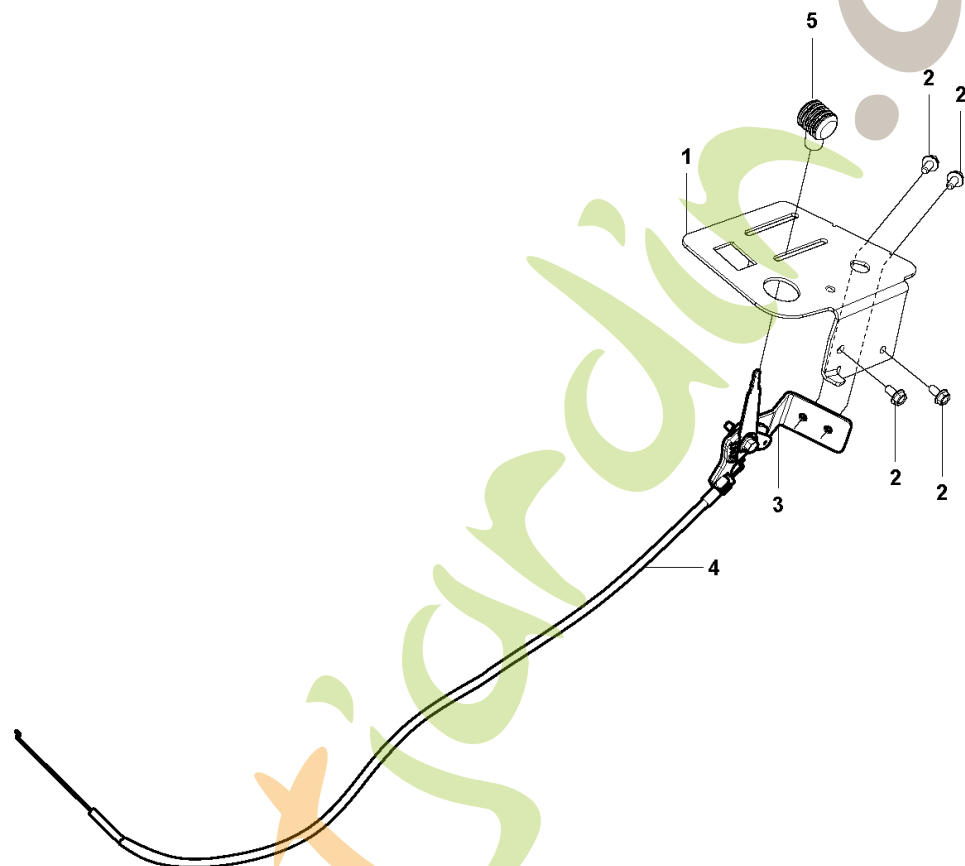

CONTROL UNIT

Ref	Article Number	Article Name	Comment
1	578033101	SUPPORT	
2	535475212	VIS EHHFM	M6x12
3	578023501	GASREGLAGE	
4	544301712	CÂBLE	
5	506889101	BOUTON	

ForêtJardin.com