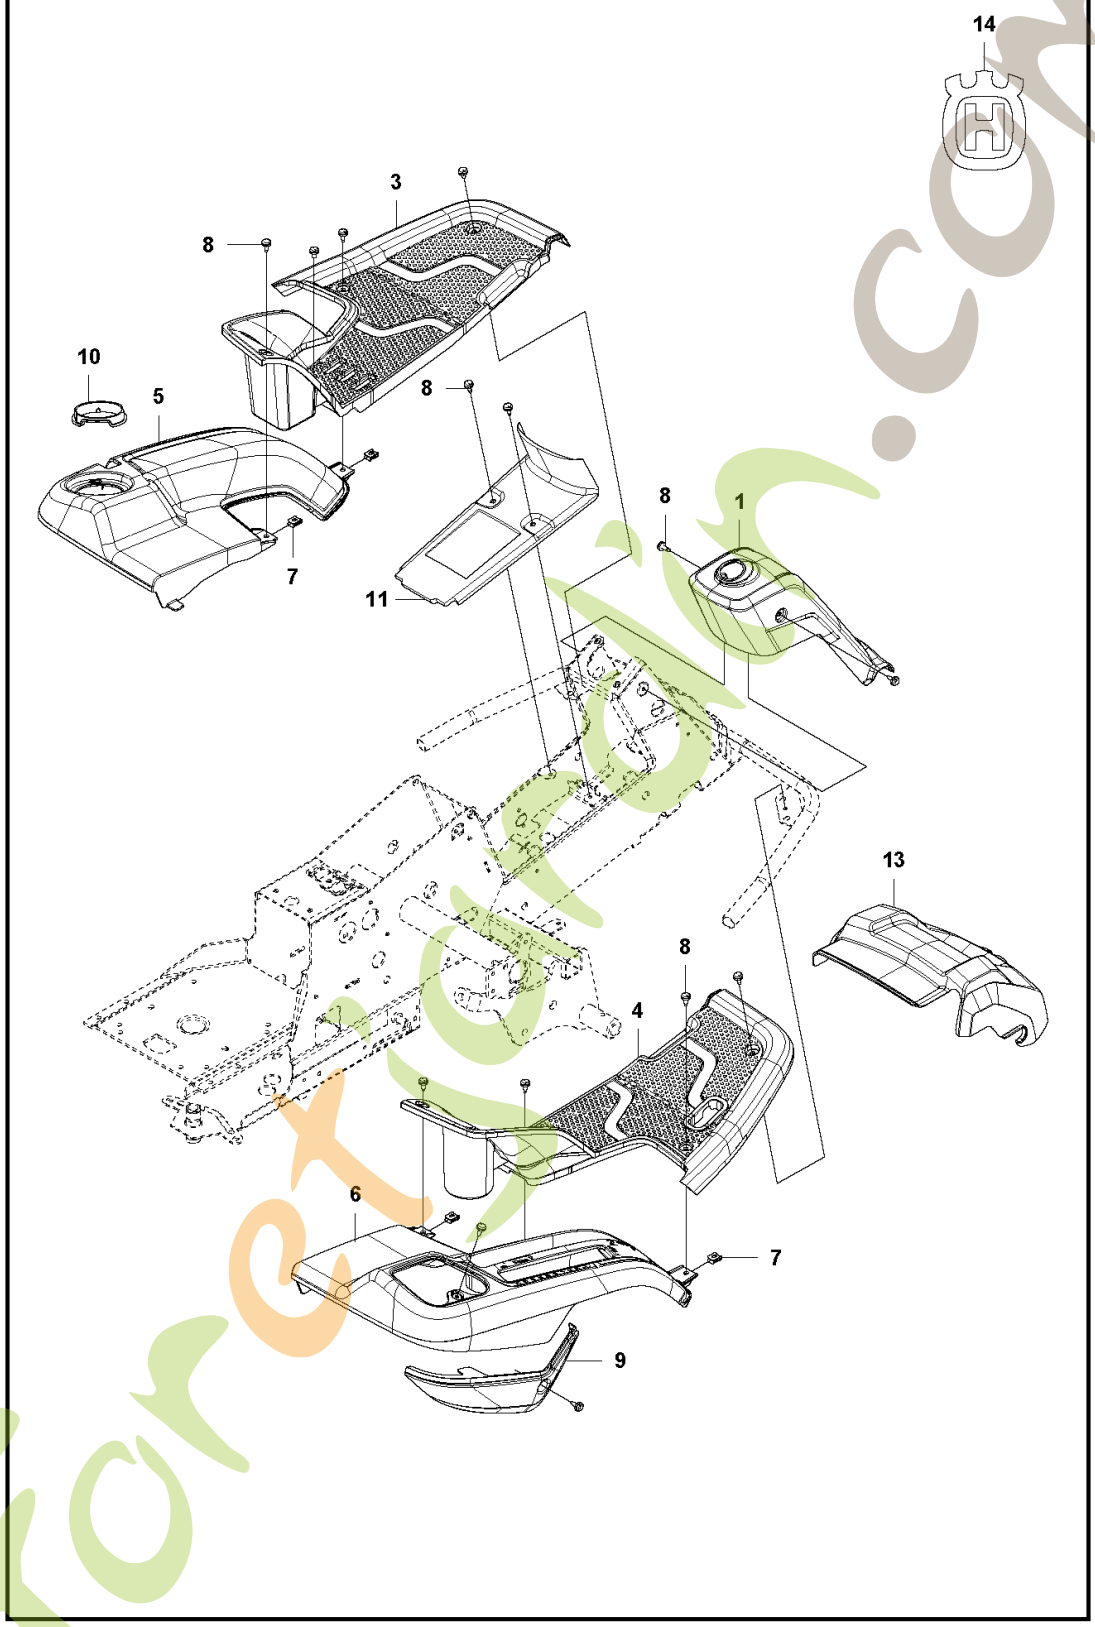

COVER - 2

Ref	Article Number	Article Name	Comment
1	577615801	CARTER	Steering
3	577729301	CARTER	Left foot plate
4	577729401	CARTER	Right foot plate
5	577729501	AILE ARRIERE	
6	577729601	AILE ARRIERE	
7	535429101	ECROU A RESSORT	M6
8	544400501	VIS	M6x19
9	577737501	COUVERCLE DE CONTRÔLE	
10	577764501	LOCK NUT	
11	599145201	CARTER	Chassi
13	578776301	CARTER DE L'UNITÉ	Cutting deck
14	576973401	DECAL	

forêtjardin.com