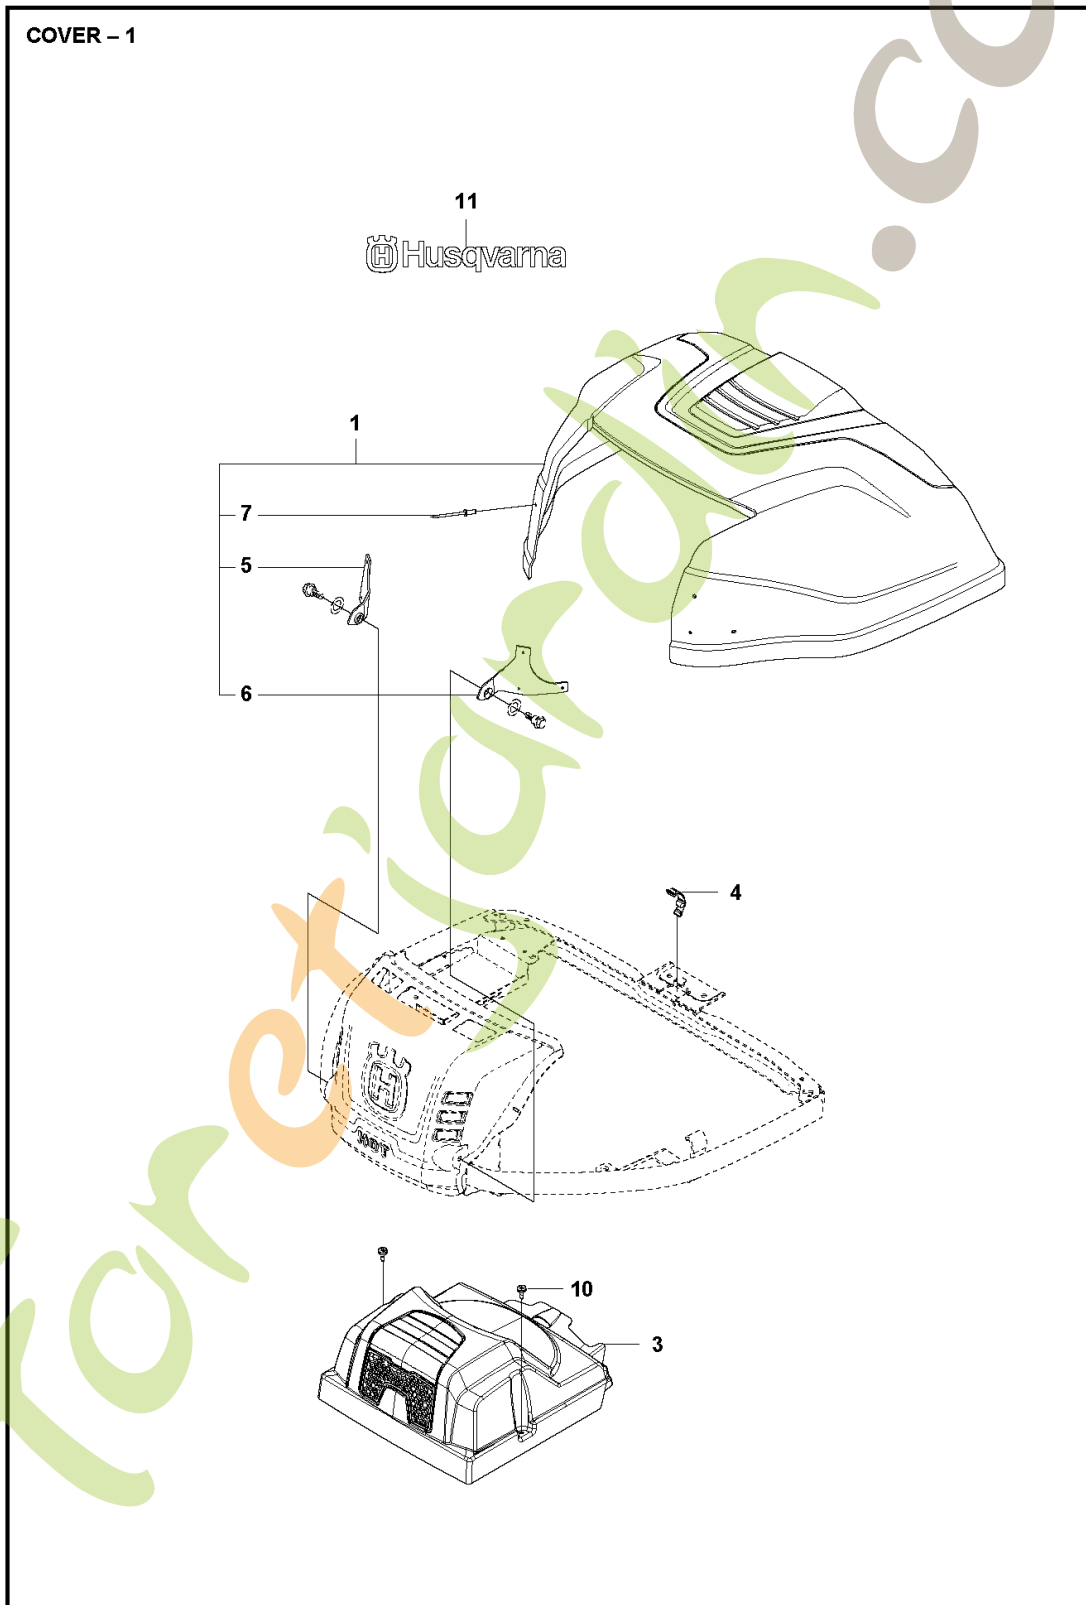

31 544415701 SUPPORT

33 586379401 LEVIER

COVER - 1

Ref	Article Number	Article Name	Comment
1	577614903	CAPOT DU MOTEUR COMPLET	
3	578261304	COUVERCLE	
4	588462803	VERROUILLAGE À DÉCLIC	
5	578116501	CHARNIÈRE	Left
6	578116502	CHARNIÈRE	Right
7	722795402	RIVET	
10	574856201	VIS	M6x21

ForêtJardin.COM