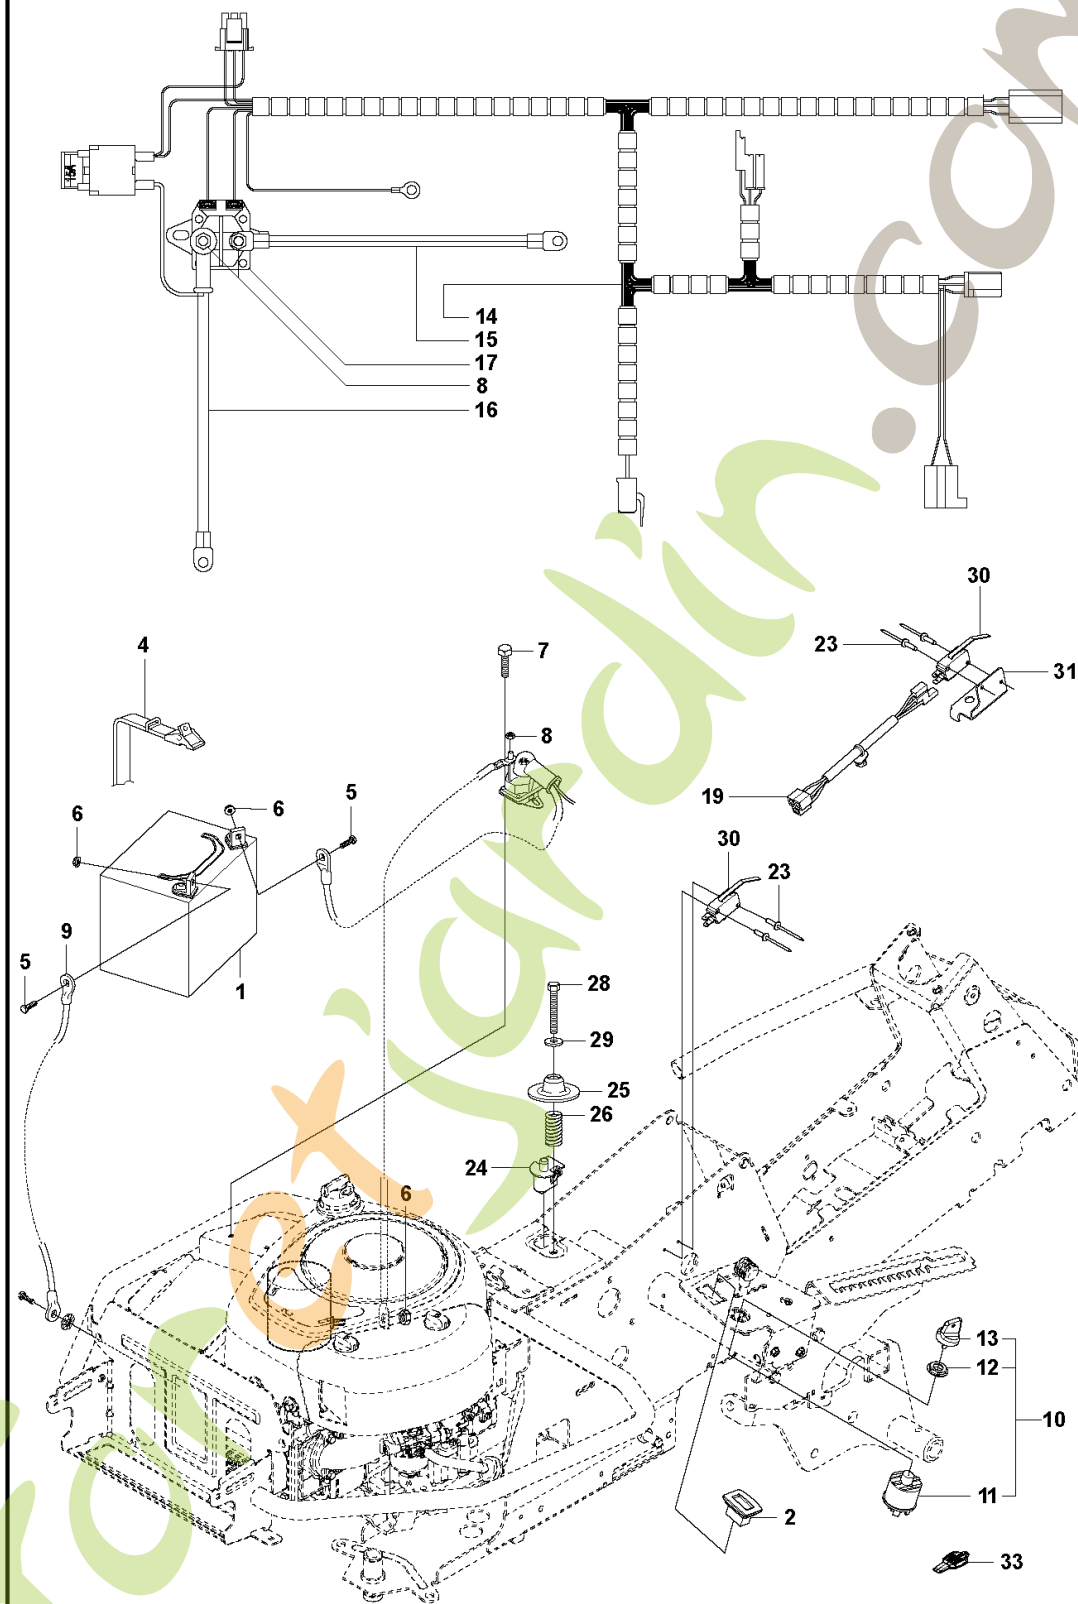

Ref	Article Number	Article Name	Comment
1	577915001	RÉSERVOIR À ESSENCE	
2	578053801	SUPPORT	Up to S/N 20253799999
2	578053802	SUPPORT	From S/N 20253800001
3	578261501	CÂBLE	
4	504800004	DURITE D'ESSENCE	
5	584248702	FUEL CAP	
6	725236461	VIS EHHFT	M6x10
7	725249371	VIS EHHM	M10x25
8	732211601	LOCK NUT	M6
9	535469701	HOSE BRACE	

ForêtJardin.com

ELECTRICAL