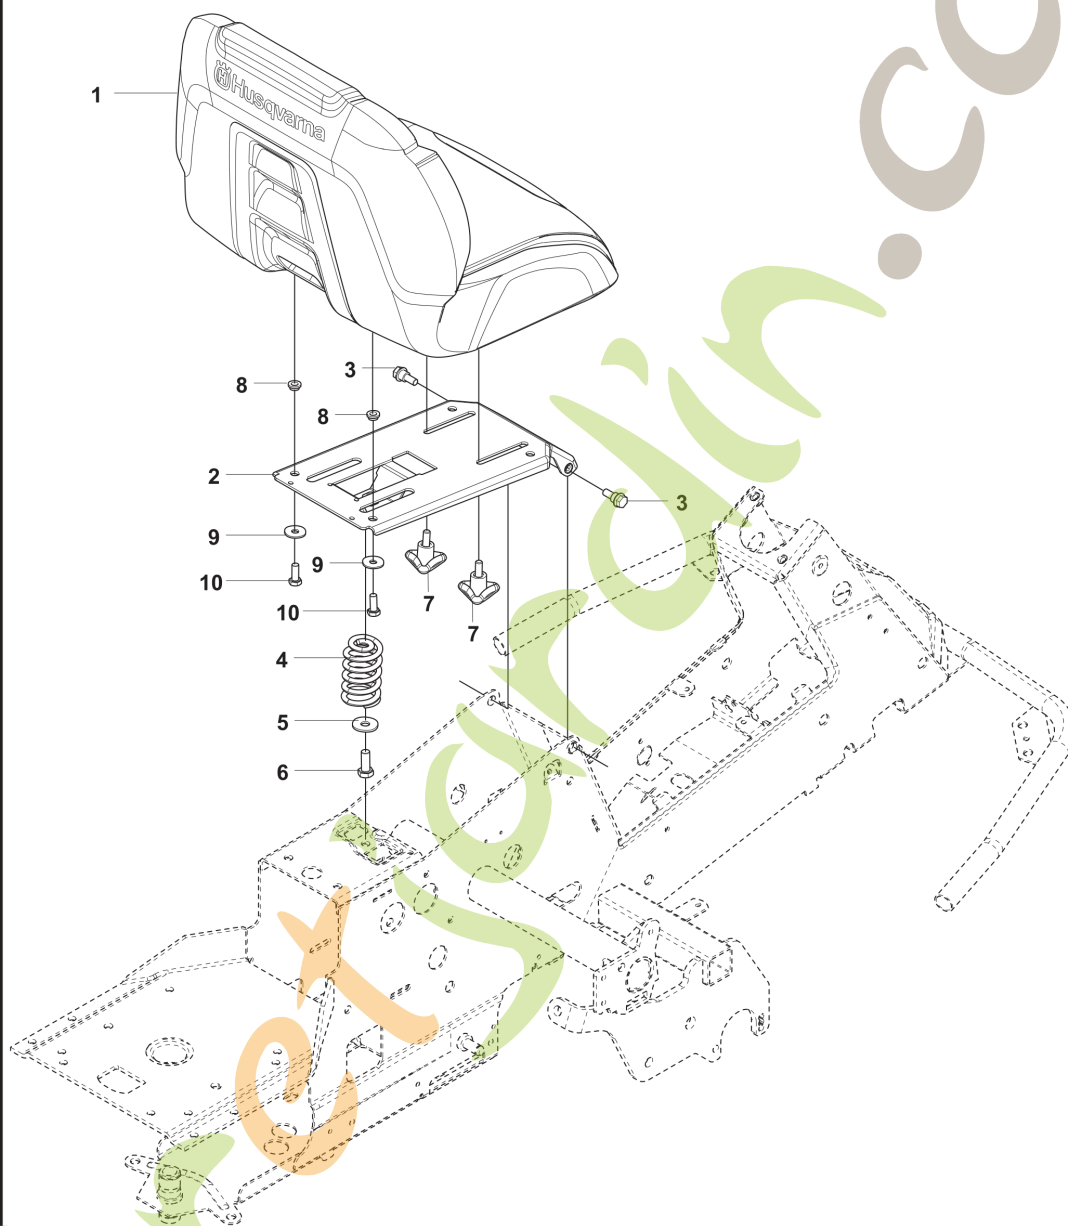

SEAT

Ref	Article Number	Article Name	Comment
1	589345701	SIÈGE	
2	501131501	FIXATION DE SIÈGE COMPLÈTE	
3	506597401	VIS EHHFM	M8x23
4	506915301	RESSORT	
5	734117441	RONDELLE	10.5x30x2.5
6	725249371	VIS EHHM	M10x25
7	585065202	BOUTON	
8	506565301	BUSHING	
9	734116441	RONDELLE	SRKB 8.4x25x2
10	725245171	VIS EHHM	M8x20

ForêtJardin.com