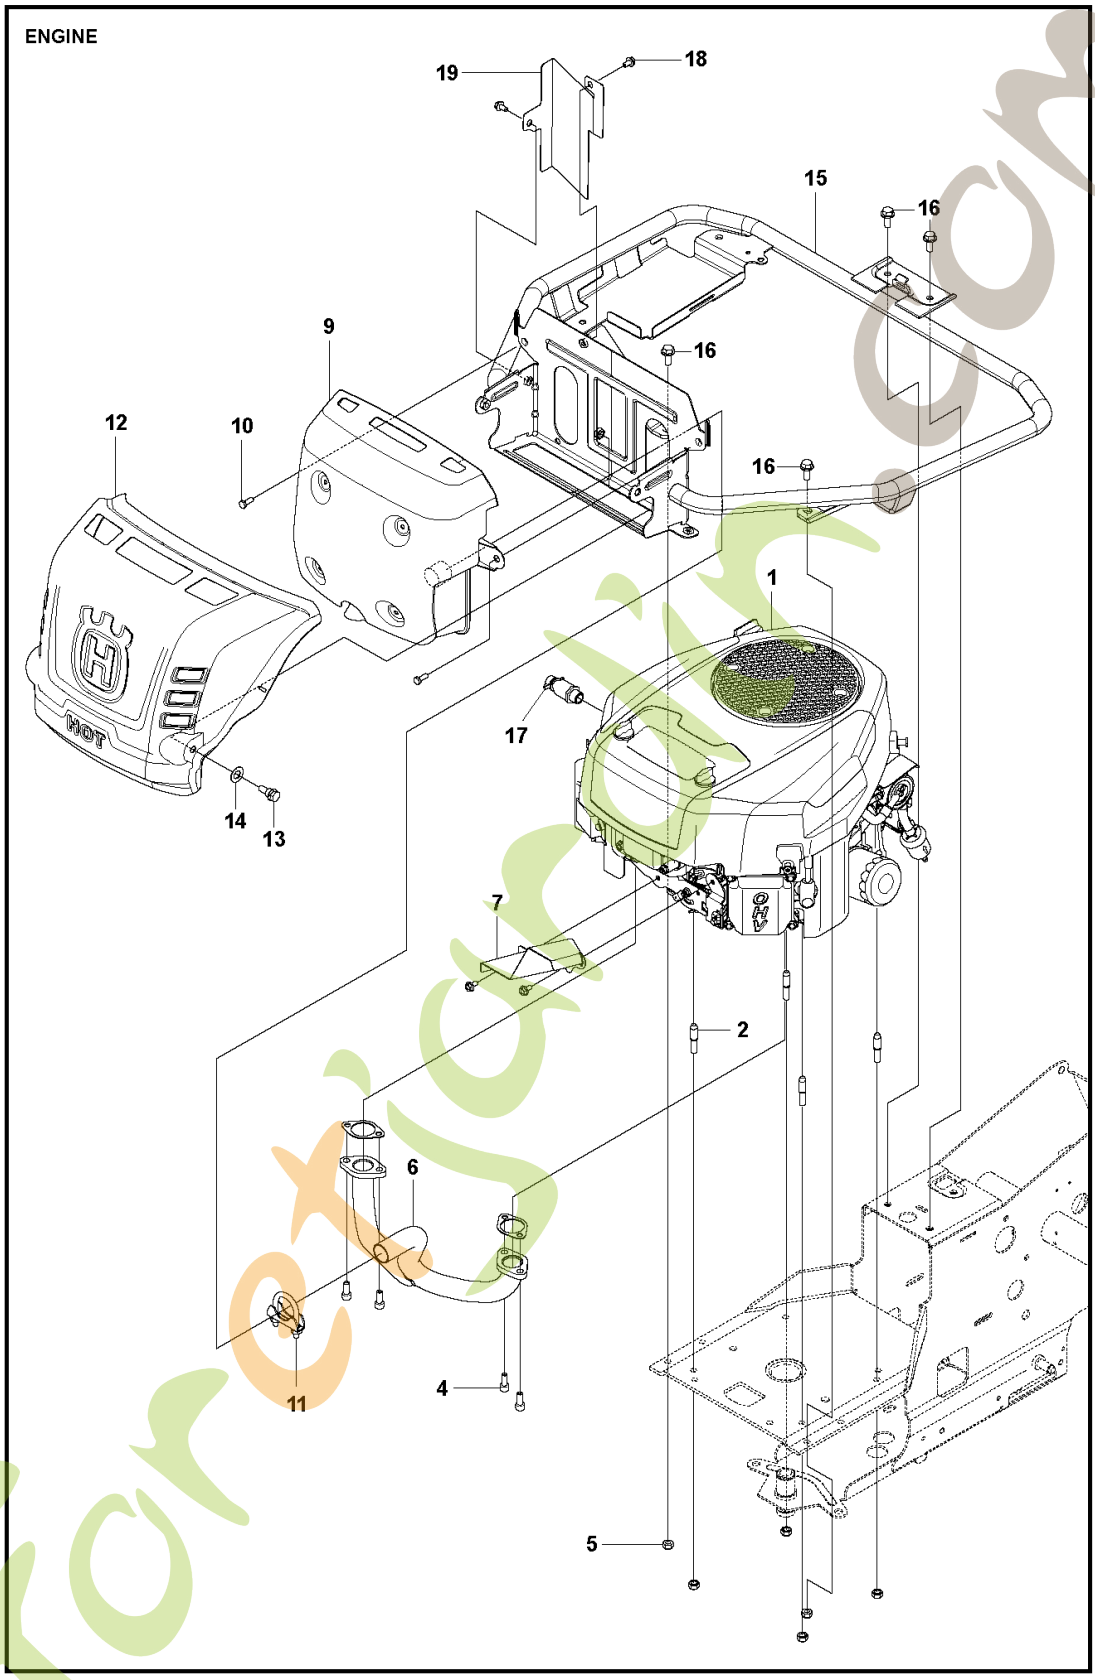

Ref	Article Number	Article Name	Comment
1	594701302	SUPPORT	
2	506570103	VIS EHHFM	M8x16
3	577999901	VIS DE REGLAGE	
4	588164101	POIGNÉE	
5	584871302	ROULEMENT	
6	506908201	HEIGHT ROD	
7	731231801	ECROU HEXAGONAL	M8
8	734117201	RONDELLE	10.5X20x2
9	506784601	STYLO	
10	732211801	LOCK NUT	M8
11	578040701	MAILLON	
12	584288604	RONDELLE	
13	506570105	VIS EHHFM	M8x25
14	544227001	TIGE D'EMBRAYAGE	
15	721618301	GOUPILLE FENDUE	

ENGINE