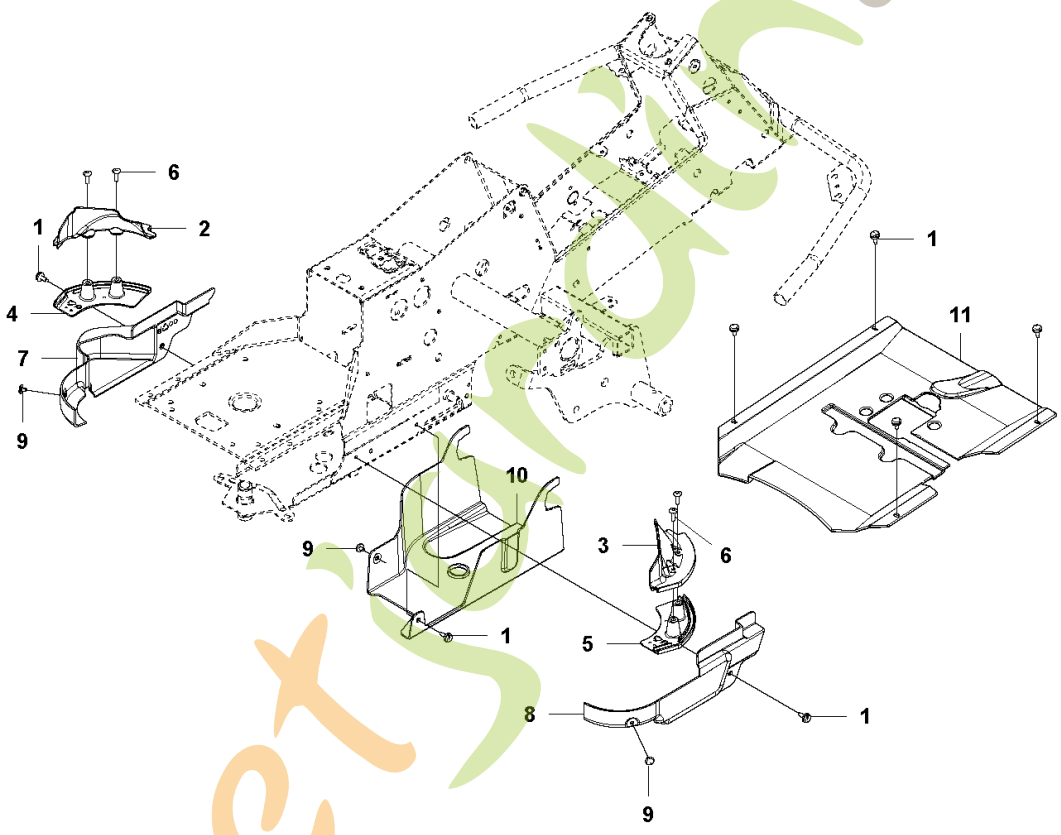

COVER - 3

Ref	Article Number	Article Name	Comment
1	544400501	VIS	M6x19
2	510222501	CARTER DE COURROIE	Left
3	510222502	CARTER DE COURROIE	Right
4	510222701	CARTER DE COURROIE	Left
5	510222702	CARTER DE COURROIE	Right
6	535425802	VIS IHPANM	M6x20
7	510222303	CARTER DE COURROIE	Left
8	510222401	CARTER DE COURROIE	Right
9	522557301	VIS	M6x8
10	510442001	CARTER DE COURROIE	Middle pulley
11	510436203	CARTER DE COURROIE	

forêtjardin.com