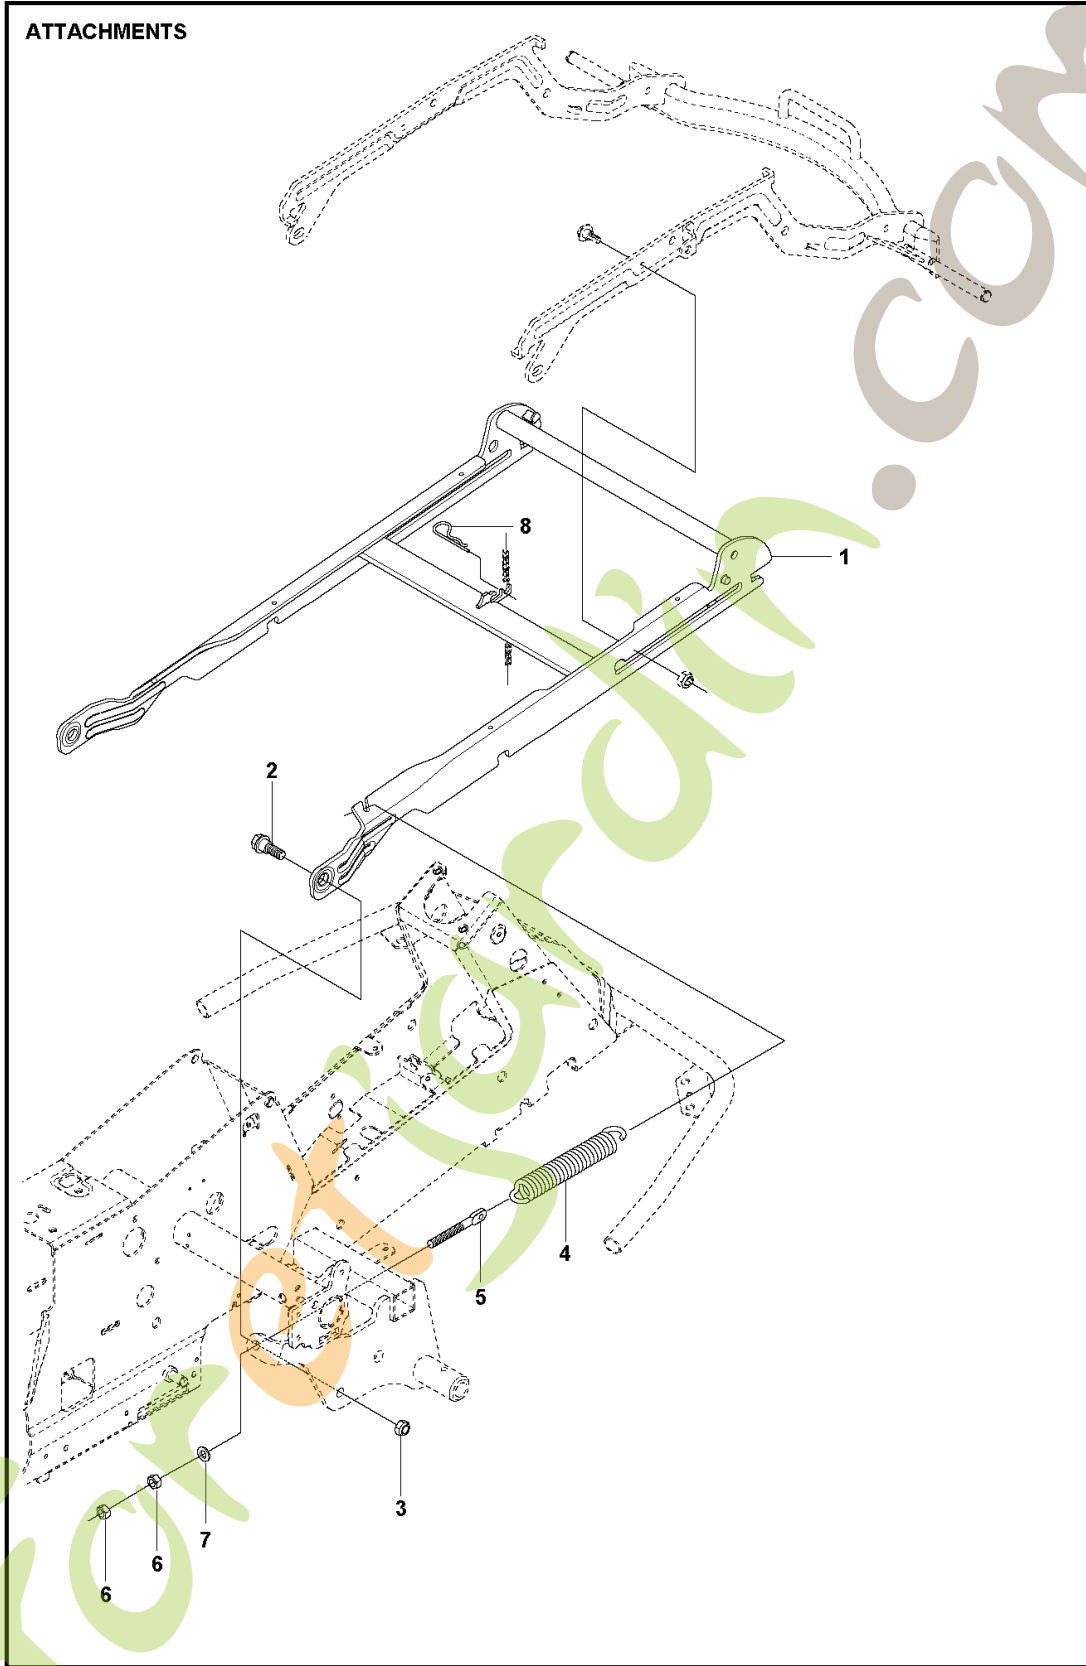

ATTACHMENTS

Ref	Article Number	Article Name	Comment
1	578177401	CADRE D'OUTIL	
2	506895801	COLLAR SCREW	
3	732252201	ECROU HEXAGONALE DE BLOCAGE	M12
4	506837601	RESSORT	
5	506837701	RING BOLT	
6	731232001	ECROU HEXAGONAL	M10
7	734117201	RONDELLE	10.5x20x2
8	721680251	SPRING COTTER	

ForêtJardin.COM