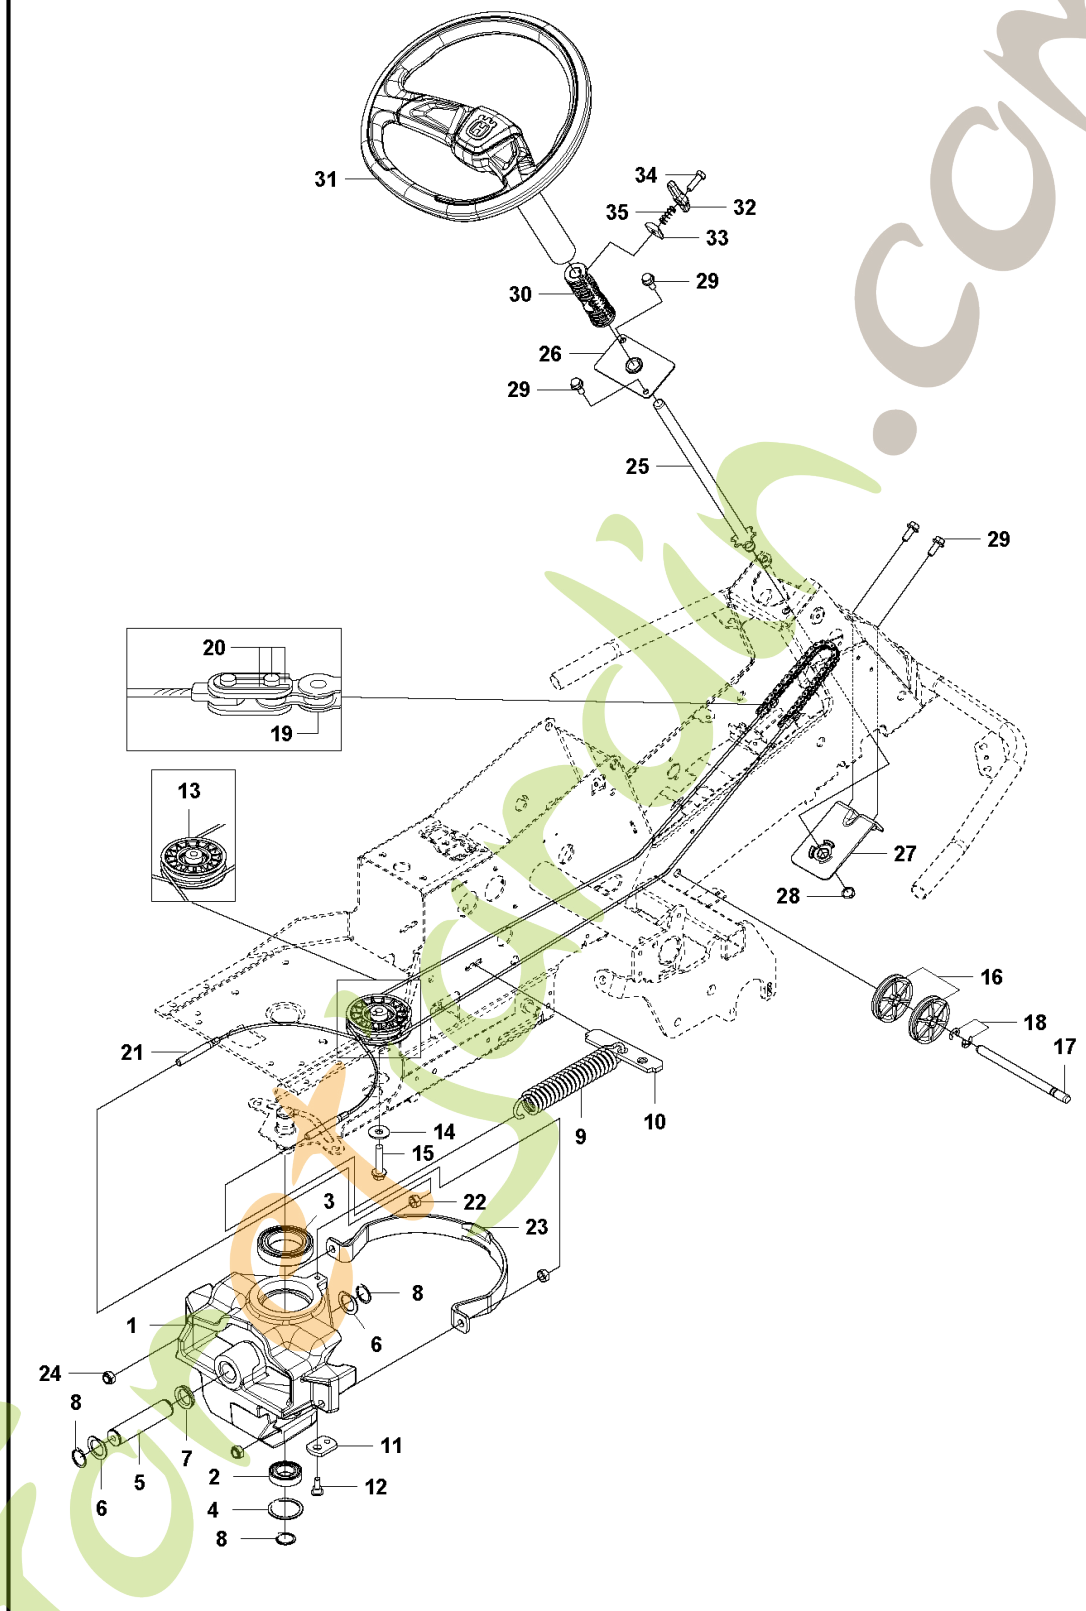

1	589531201	COURROIE	
2	599675902	COURROIE	
3	594977801	COURROIE	
4	506509201	DOUILLE D'ESPACEMENT	
5	506555901	CLAVETTE	
6	535482401	POULIE	
7	506597501	RONDELLE	
8	506556002	SCREW UNC	
9	587425201	GUIDE DE COURROIE	
10	725249371	VIS EHHM	M10x25
11	732212001	LOCK NUT	M10
12	535484401	TENDEUR DE COURROIE COMPLET	
13	535485001	JOINT	
14	735312600	ANNEAU DE SÉCURITÉ	
15	506665601	RESSORT	
16	581916301	POULIE	
17	544405301	GUIDE DE COURROIE	
18	586320401	VIS	M8x25
19	581916401	ARBRE	
20	506675402	VIS EHHFM	M10x40
21	734117441	RONDELLE	10.5x30x2.5
22	535482201	POULIE	

STEERING