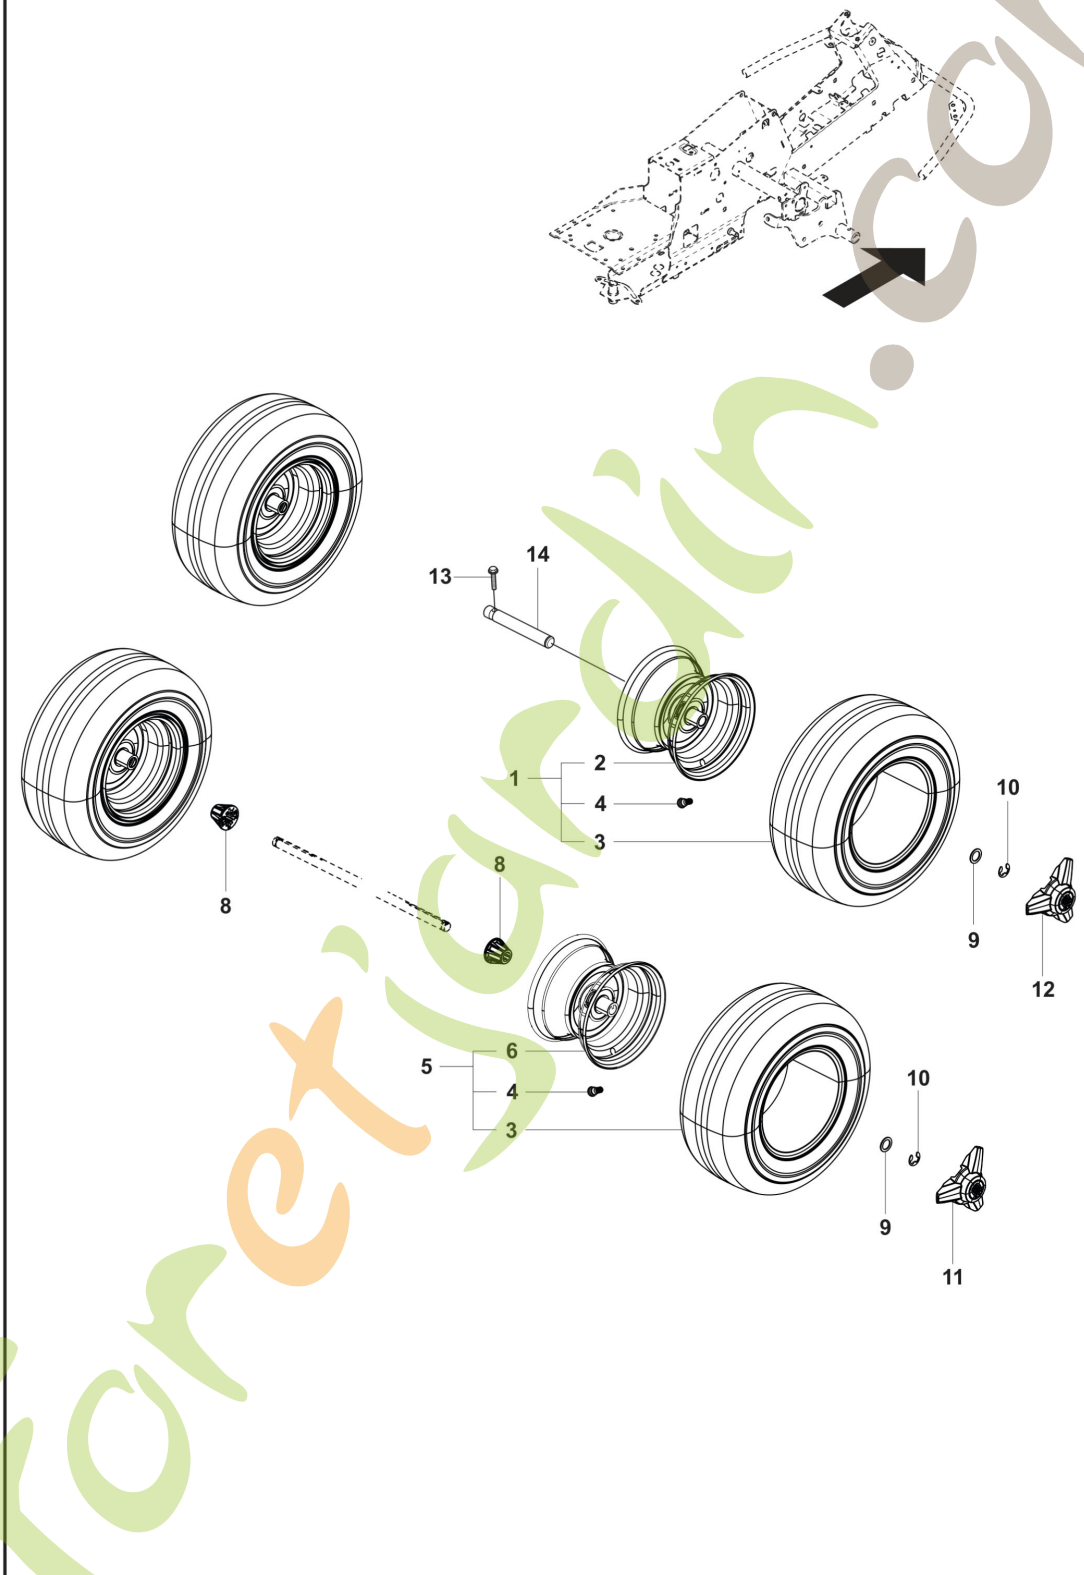

WHEELS AND TIRES

Ref	Article Number	Article Name	Comment
1	523012202	ROUE	
2	523034501	JANTE	
3	535460001	PNEU(MATIQUE)	
4	506574301	SOUPAPE COMPLÈTE	
5	523012602	ROUE	
6	523034801	JANTE	
8	599513501	RONDELLE D'ESPACEMENT	Rear
9	506504805	RONDELLE	20.5x30x1.5
10	506899001	CIRCLIP	
11	544353501	ENJOLIVEUR	
12	544353502	ENJOLIVEUR	
13	725245961	VIS EHHFT	M8x40
14	597465401	AXE DE ROUE	

forêtjardin.com