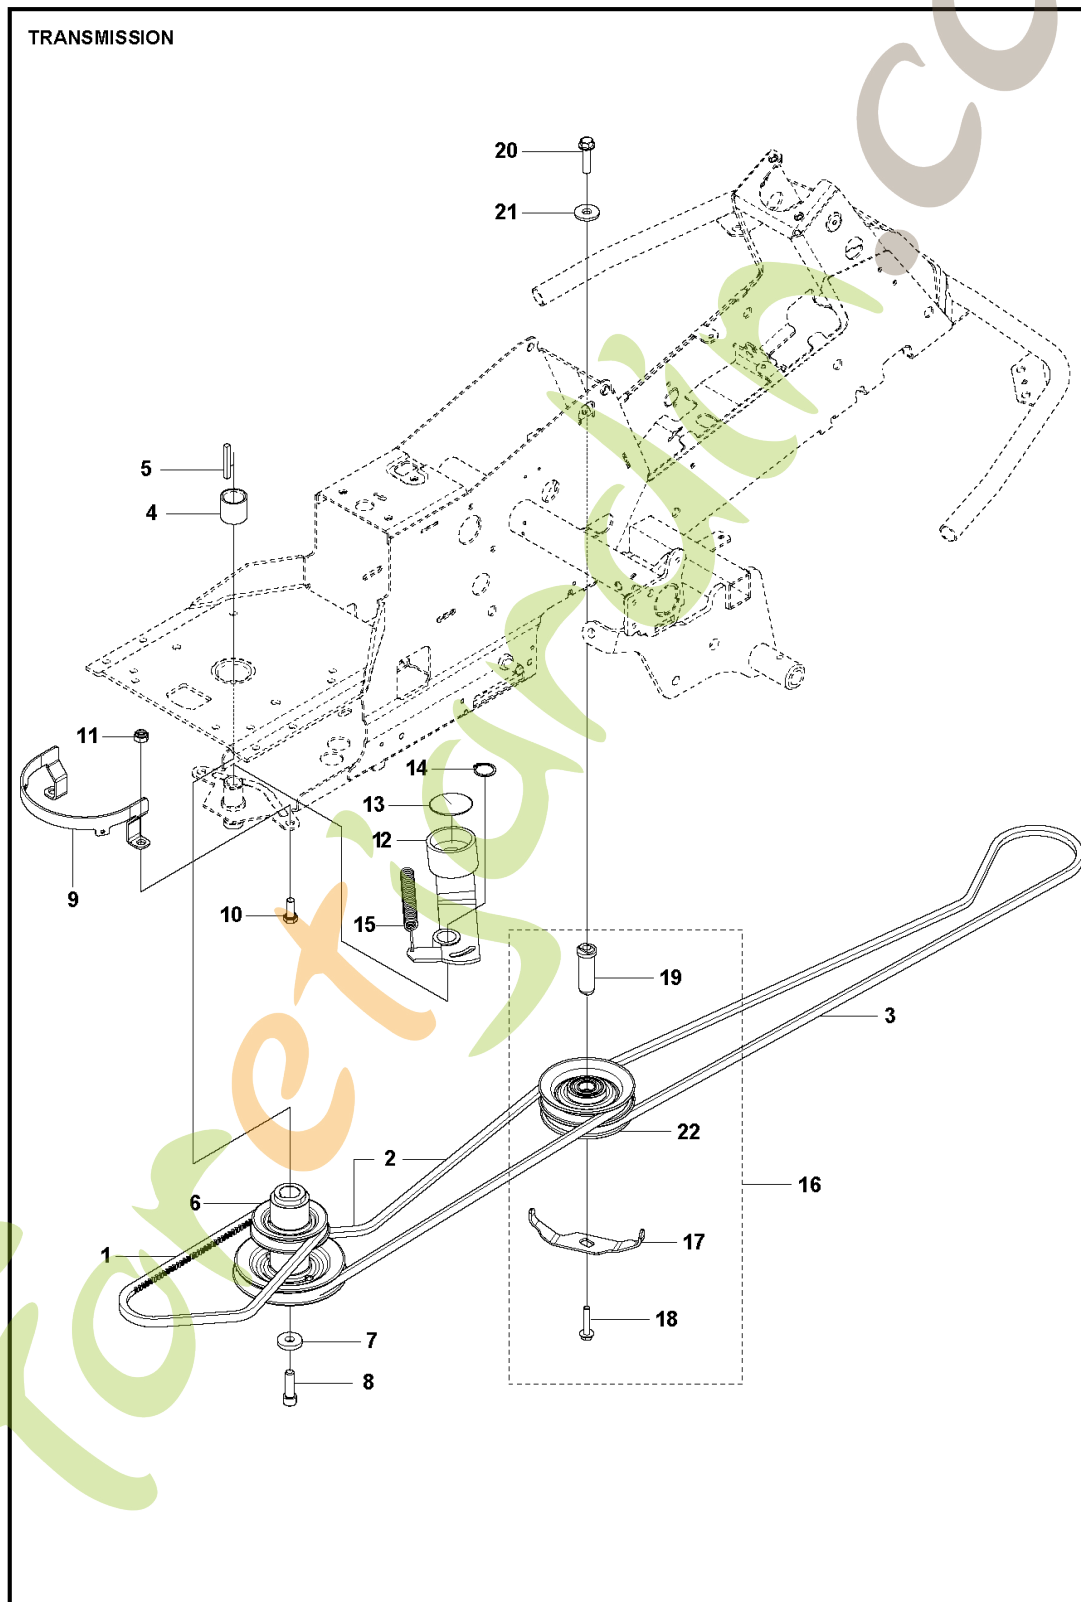

1	506986301	TRANSMISSION	
2	725246751	VIS EHHM	M8x80
3	734116401	RONDELLE	
4	731231801	ECROU HEXAGONAL	M8
5	725246251	VIS EHHM	M8x55
6	506599301	MAILLON	
7	579596801	LEVIER	
8	584288604	RONDELLE	
9	725245171	VIS EHHM	M8x20
10	506987501	TIGE DE REGLAGE	
11	732211401	LOCK NUT	M5
12	506988201	FRIKOPPLINGSSTÅNG	
13	506834301	RESSORT	
14	506988401	TENDEUR DE COURROIE COMPLET	
15	588740401	TENDEUR DE COURROIE	
16	506946901	POULIE	
17	725245571	VIS EHHM	M8x30
18	734116441	RONDELLE	
19	732211801	LOCK NUT	M8
20	594924101	RESSORT	
21	506988801	PENDULUM	
22	731232001	ECROU HEXAGONAL	M10
23	506989001	RÉSERVOIR D'EXTENSION	

24 590324701 BOUCHON DE RÉSERVOIR
COMPLET

25 505131102 AGRAFE DE TUYAU