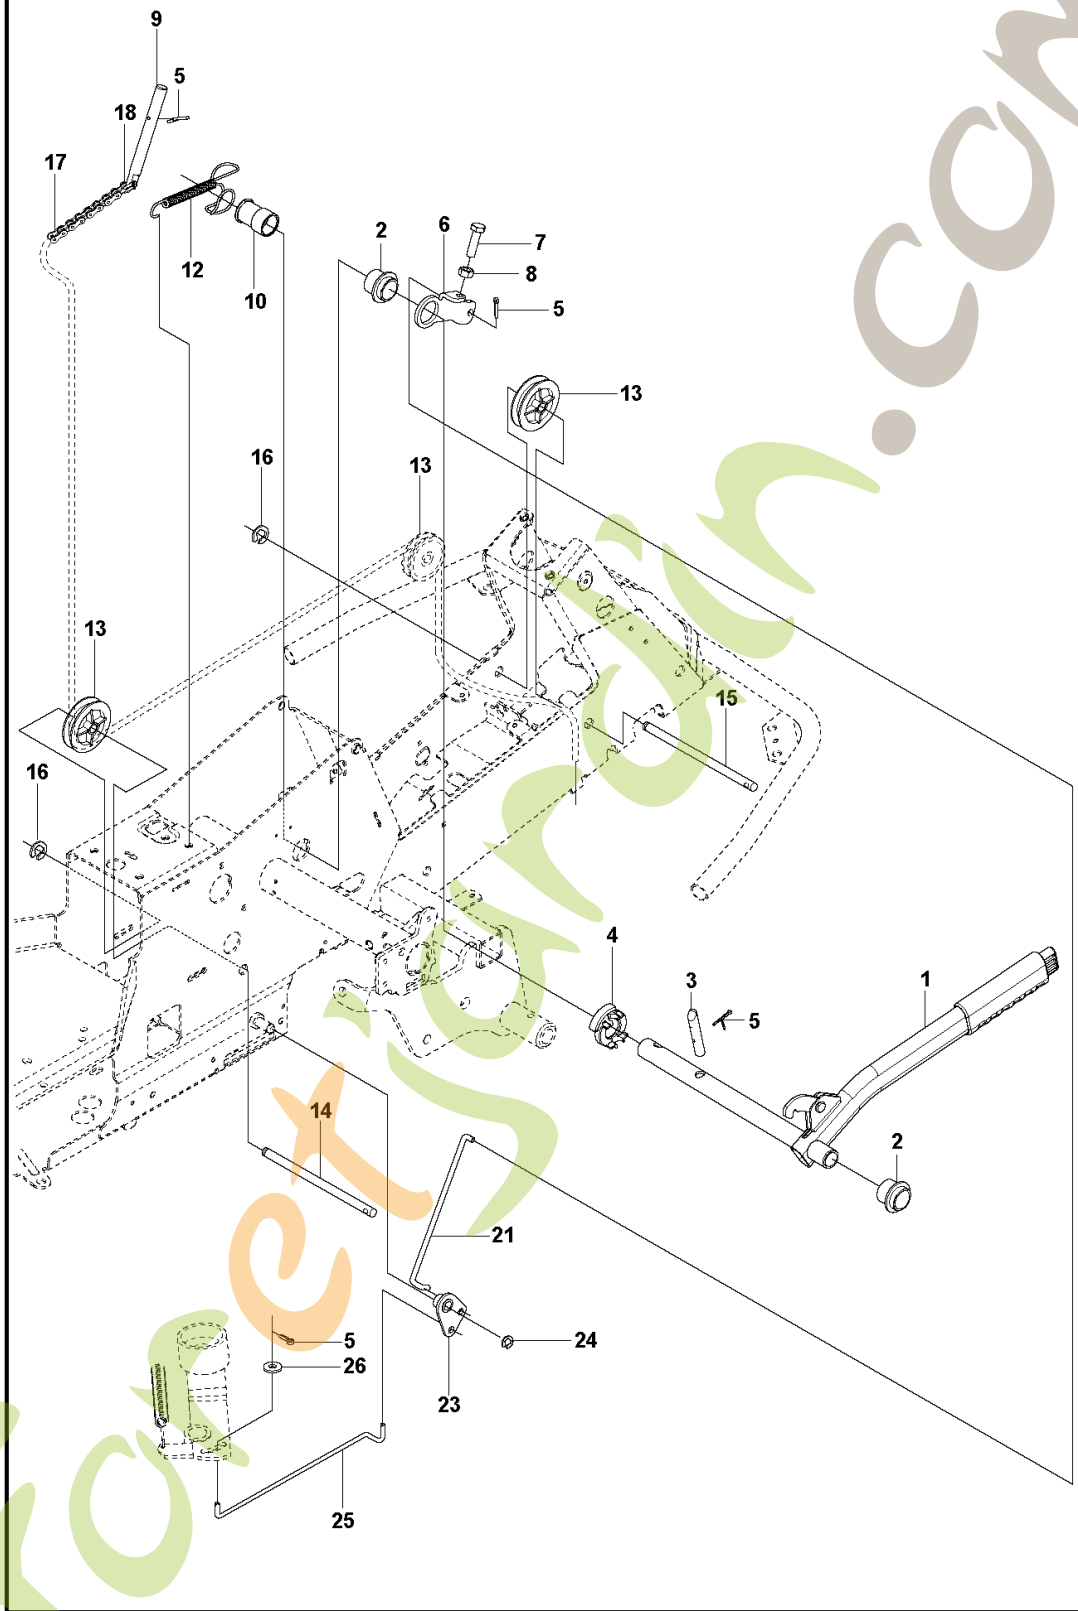

MOWER LIFT

Ref	Article Number	Article Name	Comment
1	590880601	LEVIER DE LEVAGE COMPLET	
2	588926901	ROULEMENT	
3	525406601	STYLO	
4	588927101	ENCLUME	
5	721618301	GOUPILLE FENDUE	
6	588927001	BRAS DE LEVAGE	
7	725249751	VIS	M10x35
8	731232001	ECROU HEXAGONAL	M10
9	588927401	BARRE	
10	588927301	ENCLUME	
12	588927501	RESSORT	
13	506905601	ROUE	
14	582871901	ARBRE	
15	582871902	ARBRE	
16	735311820	CIRCLIP	
17	506554609	CHAÎNE	
18	506554701	SUPPORT	
21	544456901	TIGE D'EMBRAYAGE	
23	544378601	MAILLON	
24	735311420	CIRCLIP	
25	544448801	TIGE D'EMBRAYAGE	
26	734116441	RONDELLE