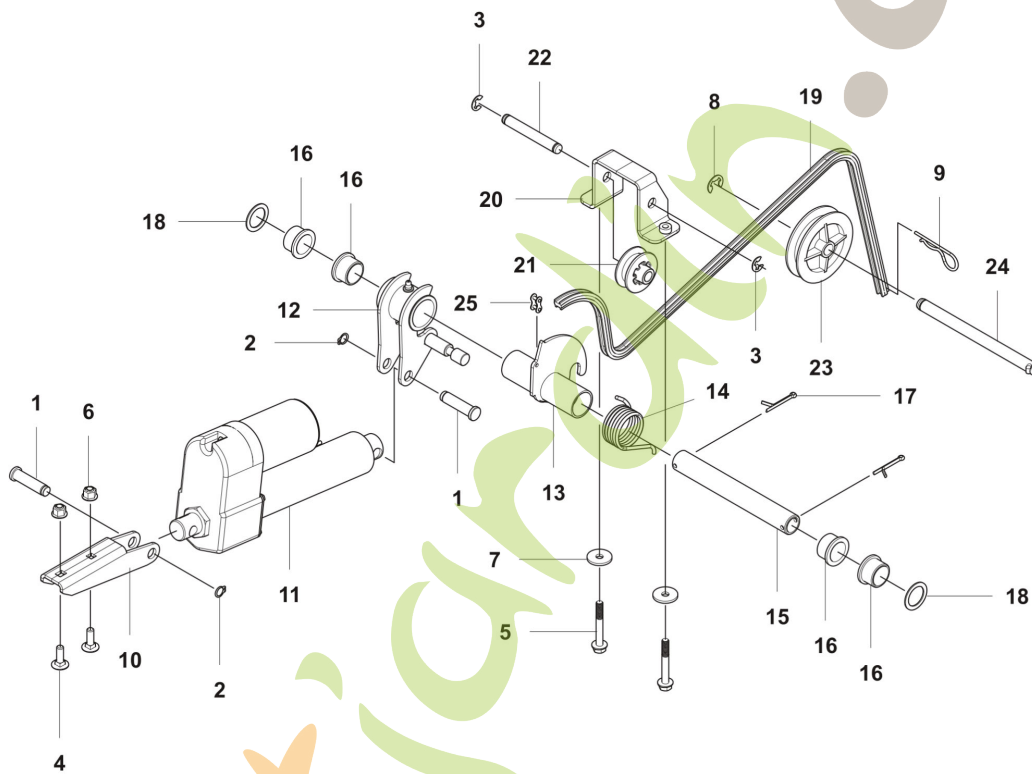

Ref	Article Number	Article Name	Comment
1	594701302	SUPPORT	Control support assy
2	506570103	VIS EHHFM	M8x16
3	577999902	RÉGLAGE DE LA HAUTEUR	
4	588164101	POIGNÉE	
5	584871302	ROULEMENT	
6	506908201	HEIGHT ROD	
7	731231801	ECROU HEXAGONAL	M8
8	725236461	VIS EHHFT	M6x10
9	734117201	RONDELLE	10.5x20x2
10	506784601	STYLO	
11	732211801	LOCK NUT	M8
12	578040701	MAILLON	
13	584288604	RONDELLE	
14	506570105	VIS EHHFM	M8x25
15	523114501	TIGE D'EMBRAYAGE	
16	721618301	GOUPILLE FENDUE	3.2x25
17	540257201	DISQUE DE SUPPORT	Lifting lever

MOWER LIFT / DECK LIFT