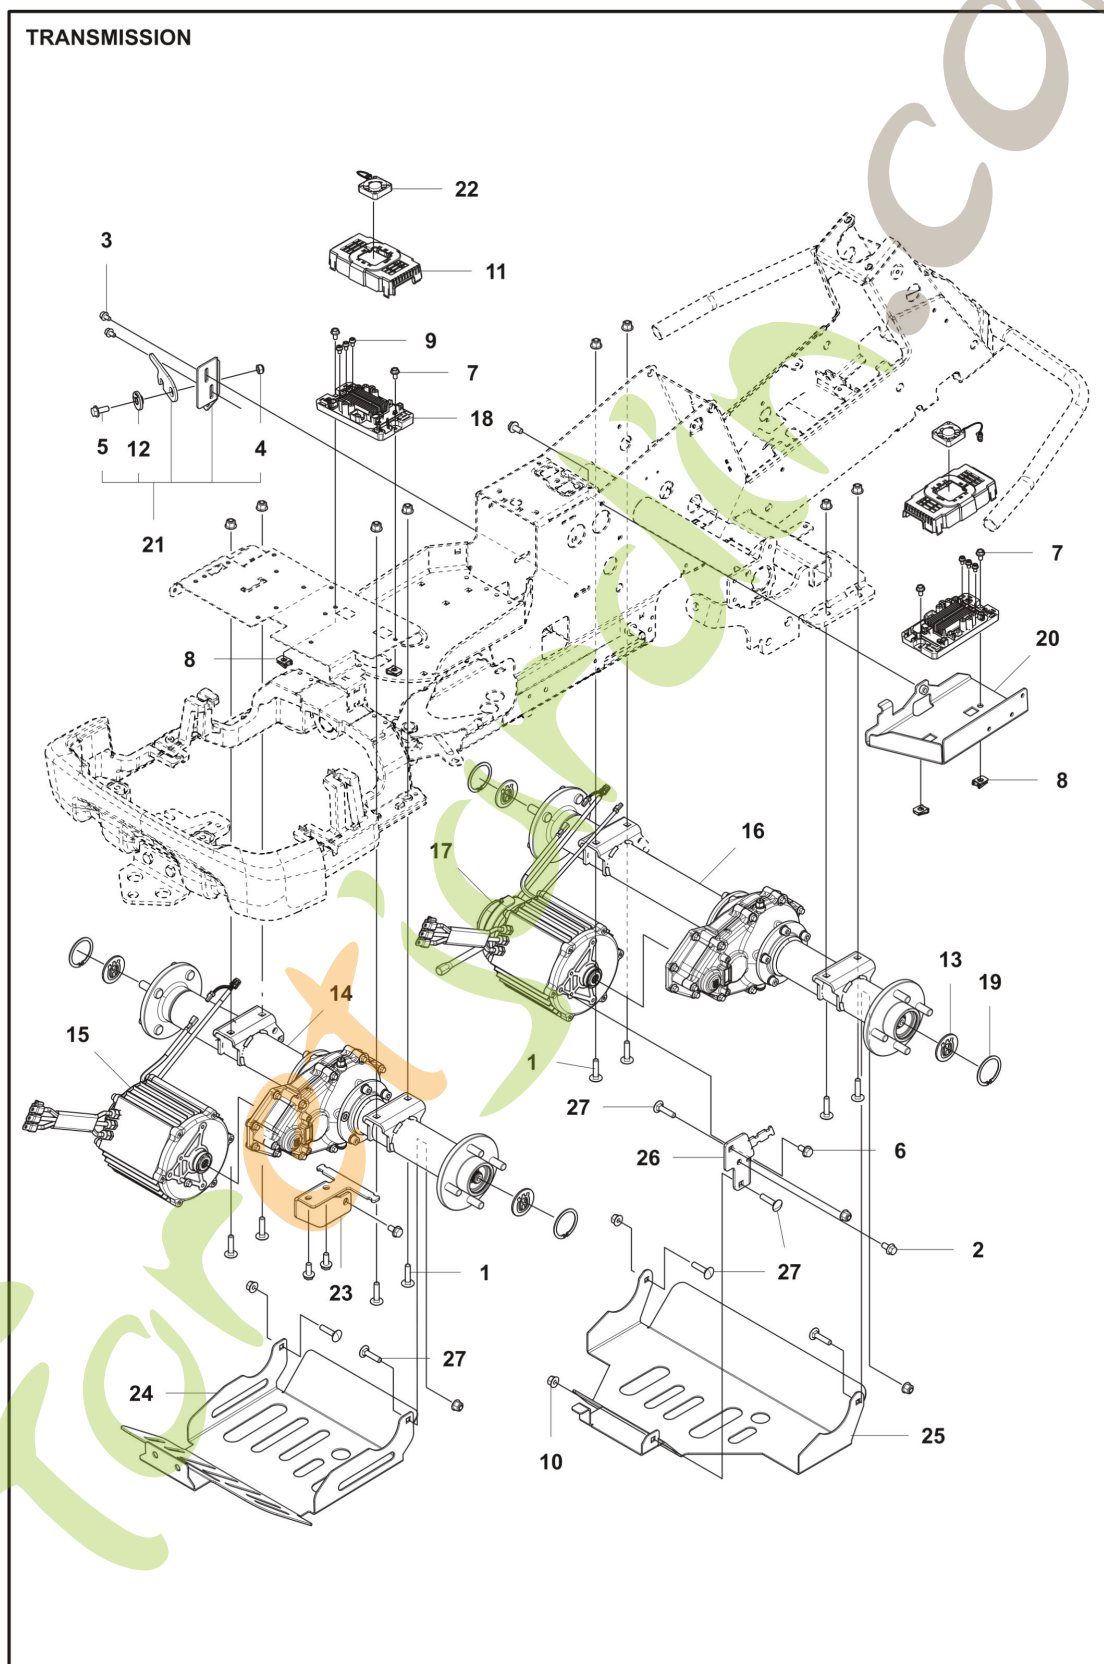

1	506570104	VIS EHHFM	M8x20
2	535475212	VIS EHHFM	M6x12
3	725237271	VIS EHHM	M6x25
4	732211601	LOCK NUT	M6
5	503200310	VIS IHSCFM	M5x10
6	734115441	RONDELLE	6.4x18x1.6
7	597935405	PLAQUE DES PÉDALES COMPLÈTE	
8	586727401	BOUTON	
9	546350901	BOÎTE ÉLECTRONIQUE	Pedal sensor
10	531136701	RESSORT	
11	547056001	SUPPORT	
12	547283901	SUPPORT	
13	544441904	TIGE DE REGLAGE	
14	586966401	CAOUTCHOUC DE PÉDALE	
15	548101901	BUSHING	
16	506506501	SUPPORT DE ROULEMENT	
17	506954101	SUPPORT DE ROULEMENT	
18	506804101	PLAQUE	
19	734116401	RONDELLE	8.4x17
20	725245371	VIS EHHM	M8x25
21	725245771	VIS EHHM	M8x35
22	725246151	VIS EHHM	M8x50
23	725246251	VIS EHHM	M8x55

24 732211801 LOCK NUT M8

25 535480702 RESSORT