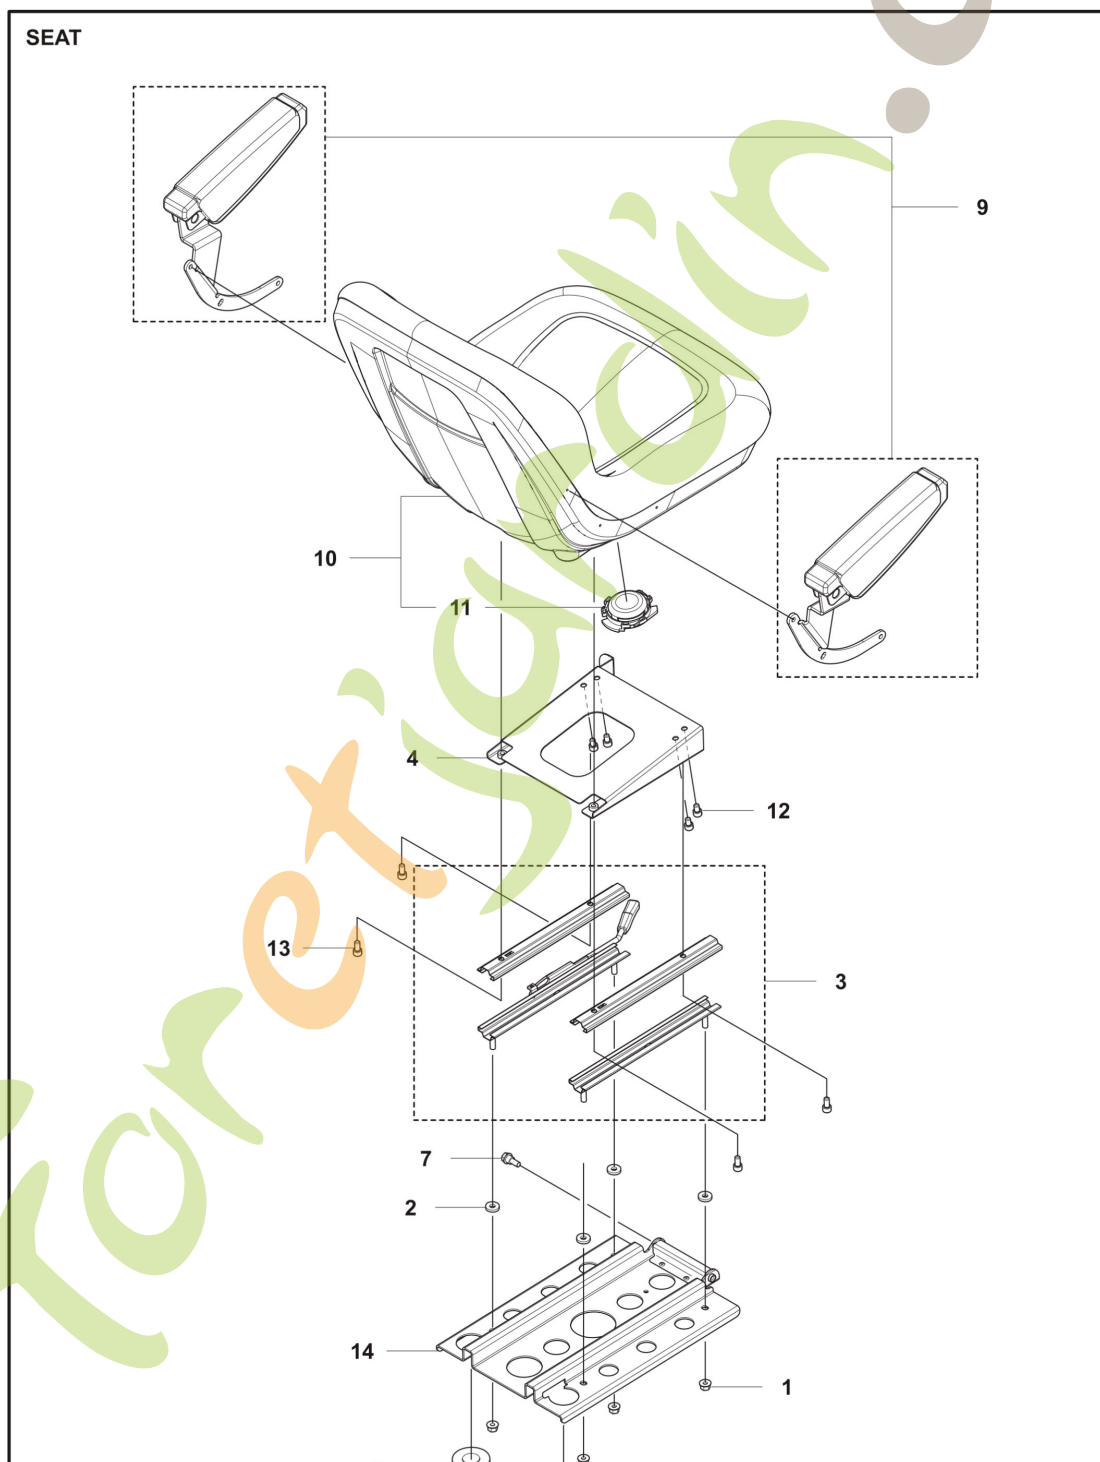

PLAQUE DE PROTECTION

24	548845202	ANTI-DÉRAPAGE	Rear
25	548845102	PLAQUE DE PROTECTION ANTI-DÉRAPAGE	Front
26	548936301	SUPPORT	Torque support front
27	727645151	VIS RSQM	M8x20

Ref	Article Number	Article Name	Comment
1	576645704	ÉCROU	M8
2	585135401	RONDELLE	8.4x21x4
3	587290401	RAIL	
4	540987301	SUPPORT	
5	546523601	SUPPORT	
6	547133601	AMORTISSEUR	
7	506597404	SCREW EHHFM	M8x23
8	506570104	VIS EHHFM	M8x20
9	525406501	KIT ACCOUDOIRS	KIT
10	546523501	SIÈGE COMPLET	
11	593879201	INTERRUPTEUR	
12	593333301	VIS	M8x12
13	597887504	VIS	M8x16
14	540604601	FIXATION DE SIÈGE COMPLÈTE	Spare parts kit