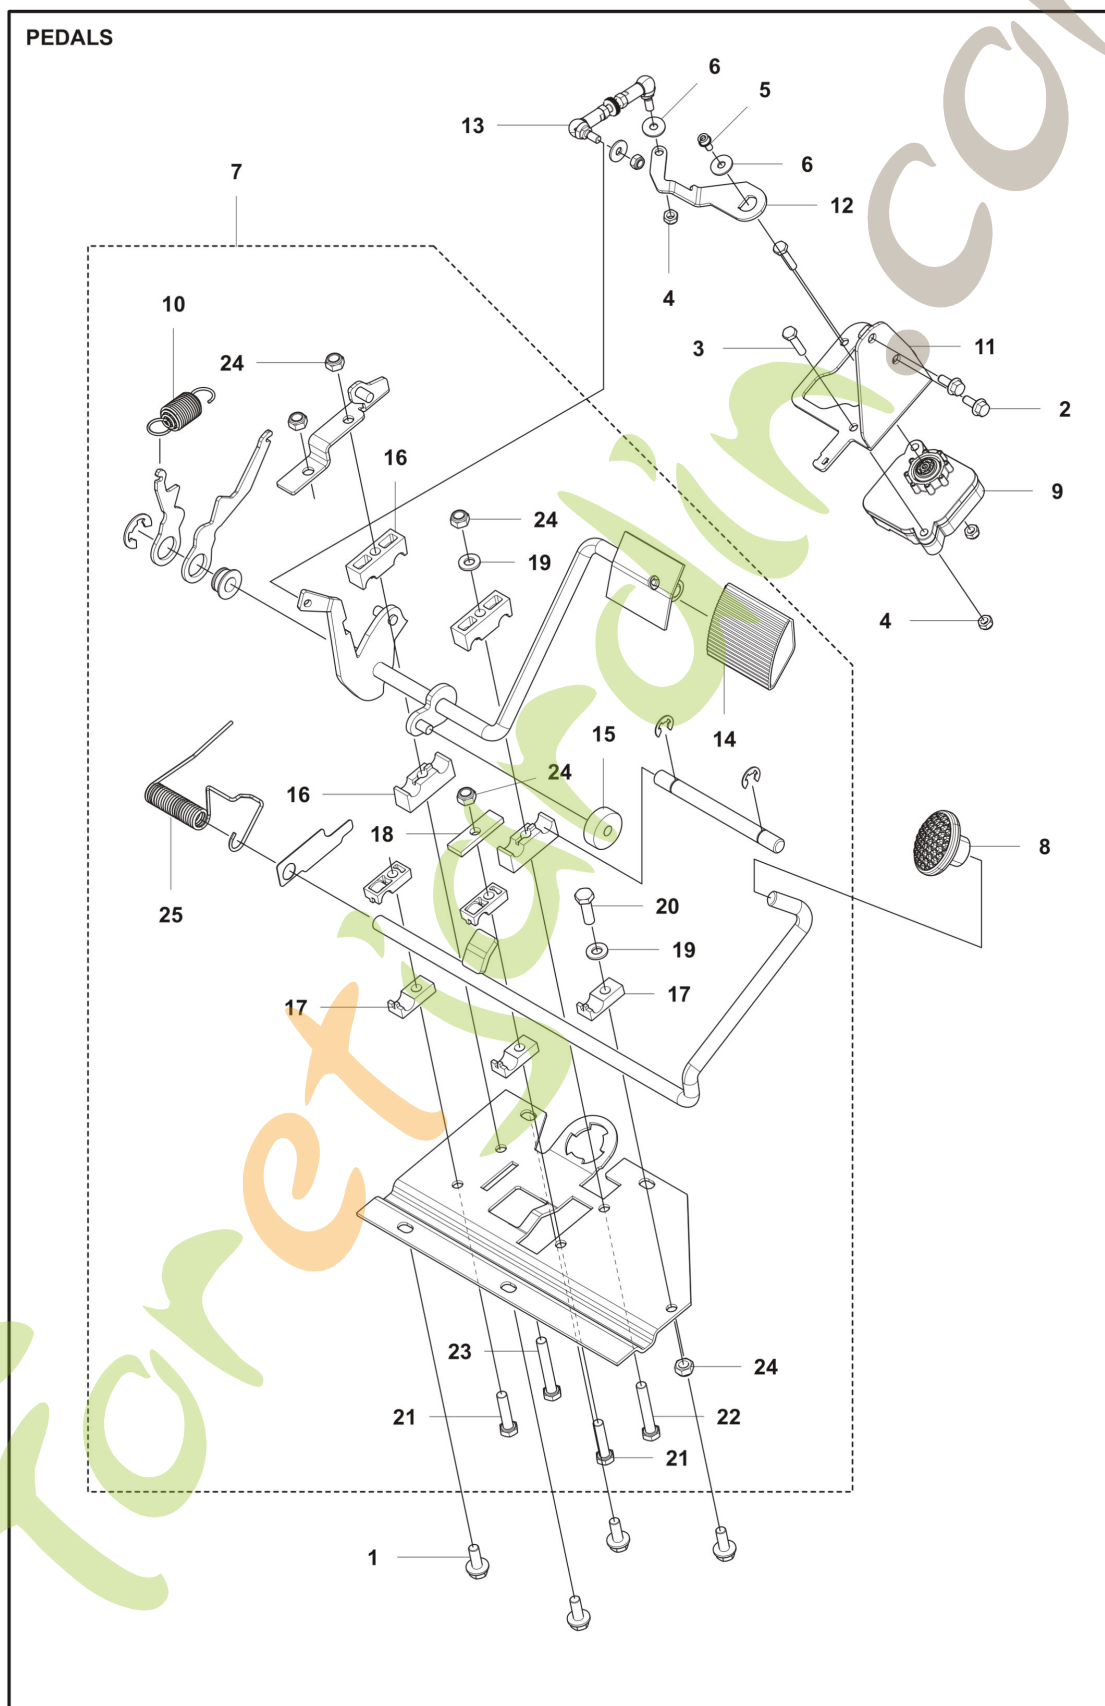

1	589019401	AXE	
2	735311401	ANNEAU DE SÉCURITÉ	12x1
3	735311420	CIRCLIP	9x1.1
4	535423801	VIS RSQM	M8x25
5	506570108	VIS EHHFM	M8x60
6	576645704	ÉCROU	M8
7	544221601	RONDELLE	8.4x29x3
8	735311820	CIRCLIP	12x1.3
9	721680251	SPRING COTTER	
10	546402001	SUPPORT	Actuator attachment rear
11	546408101	DECLENCHEUR	48V
12	546402101	PLAQUETTE	
13	546401901	BRAS DE LEVAGE	
14	547709501	RESSORT	
15	546401301	ARBRE	
16	584871301	ROULEMENT	
17	721620101	GOUPILLE FENDUE	4x40
18	506504806	RONDELLE	25.5x35x1.5
19	506554604	CHAÎNE	
20	540630901	SUPPORT	Pulley lift assy
21	590078601	POULIE	
22	590077701	ARBRE	
23	506905601	ROUE	
24	582871902	ARBRE