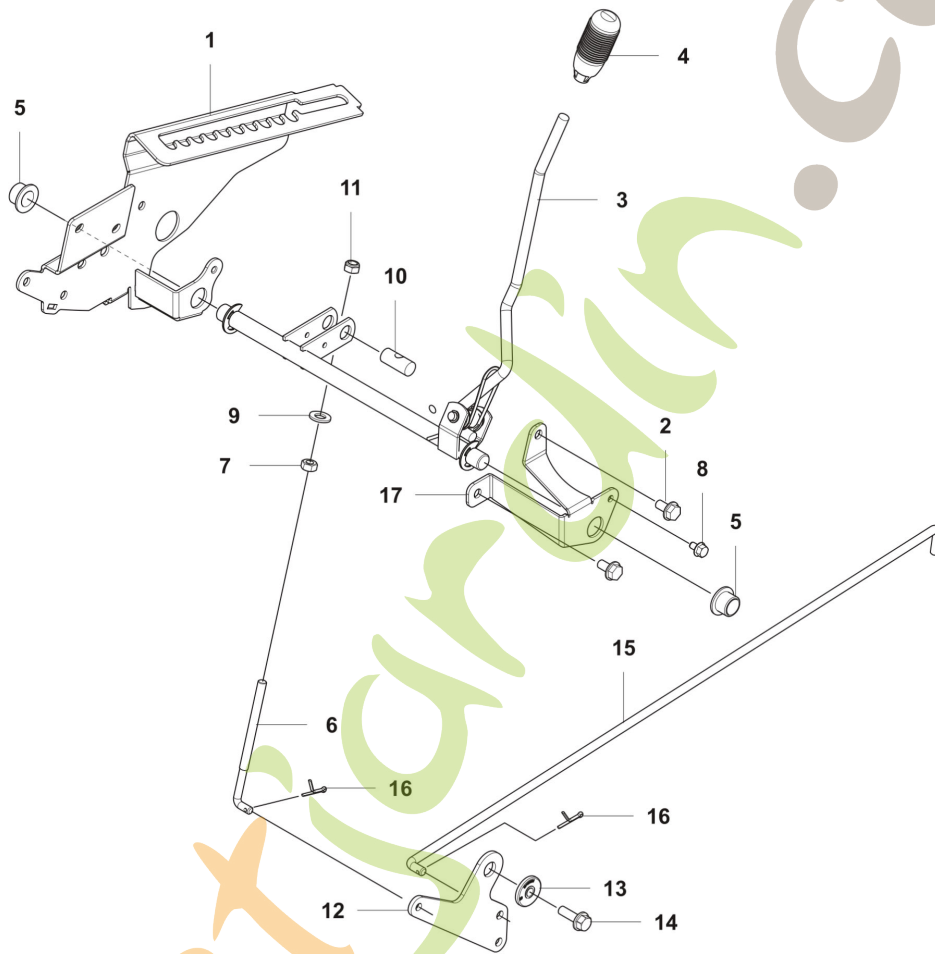

COVER-2

Ref	Article Number	Article Name	Comment
			

1	544400501	VIS	M6x19
2	574856202	VIS	M6x21
3	535429101	ECROU A RESSORT	M6
4	535475212	VIS EHHFM	M6x12
5	727644951	VIS RSQM	M8x16
6	725249371	VIS EHHM	M10x25
7	727637251	VIS	M6x25
8	576645703	ÉCROU	M6
9	593164102	CARTER	Steering column lower
10	593164201	CARTER	Steering column top
11	548564601	CARTER	Steering column support
12	548564701	CARTER	Steering column front
13	599145201	CARTER	Chassi
14	577729302	CARTER	Foot plate Left
15	577729401	CARTER	Foot plate Right
16	599653401	CARTER	Upper fender left
17	547216701	CARTER	Upper fender right
18	547217301	CARTER	HMI Controls
19	599653701	CARTER	Lower fender Left
20	599653601	CARTER	Lower fender right
21	536984801	INSERT	Storage Assy
22	599658101	COUVERCLE	Storage Lid
23	599658901	SUPPORT	Supporting arm
24	536040402	SUPPORT	Fenders rear

25	547230401	CARTER	Attachment
26	536981201	BOUCHON	
27	589495701	CARTER	Transperant glass
28	541036001	CARTER	Water runoff
29	506810102	BOUCHON	
30	599659001	SUPPORT	Support control panel

Ref	Article Number	Article Name	Comment
1	582570008	AUTOCOLLANT	Start/Warning
2	546284004	DECAL	Towing 260N
3	579091501	DECAL	AWD
4	540537201	AUTOCOLLANT	Bypass warning
5	540844401	CAPOT DU MOTEUR	FM 410i
6	541488801	DECAL	Mid Fuses
7	541488601	DECAL	Rear Fuses
8	541454001	DECAL	Service position

for extra

HEIGHT ADJUSTMENT

Ref	Article Number	Article Name	Comment
1	594701302	SUPPORT	Control support assy
2	506570103	VIS EHHFM	M8x16
3	577999902	RÉGLAGE DE LA HAUTEUR	
4	588164101	POIGNÉE	
5	584871302	ROULEMENT	
6	506908201	HEIGHT ROD	
7	731231801	ECROU HEXAGONAL	M8
8	725236461	VIS EHHFT	M6x10
9	734117201	RONDELLE	10.5x20x2
10	506784601	STYLO	
11	732211801	LOCK NUT	M8
12	578040701	MAILLON	
13	584288604	RONDELLE	
14	506570105	VIS EHHFM	M8x25
15	523114501	TIGE D'EMBRAYAGE	
16	721618301	GOUPILLE FENDUE	3.2x25
17	540257201	DISQUE DE SUPPORT	Lifting lever