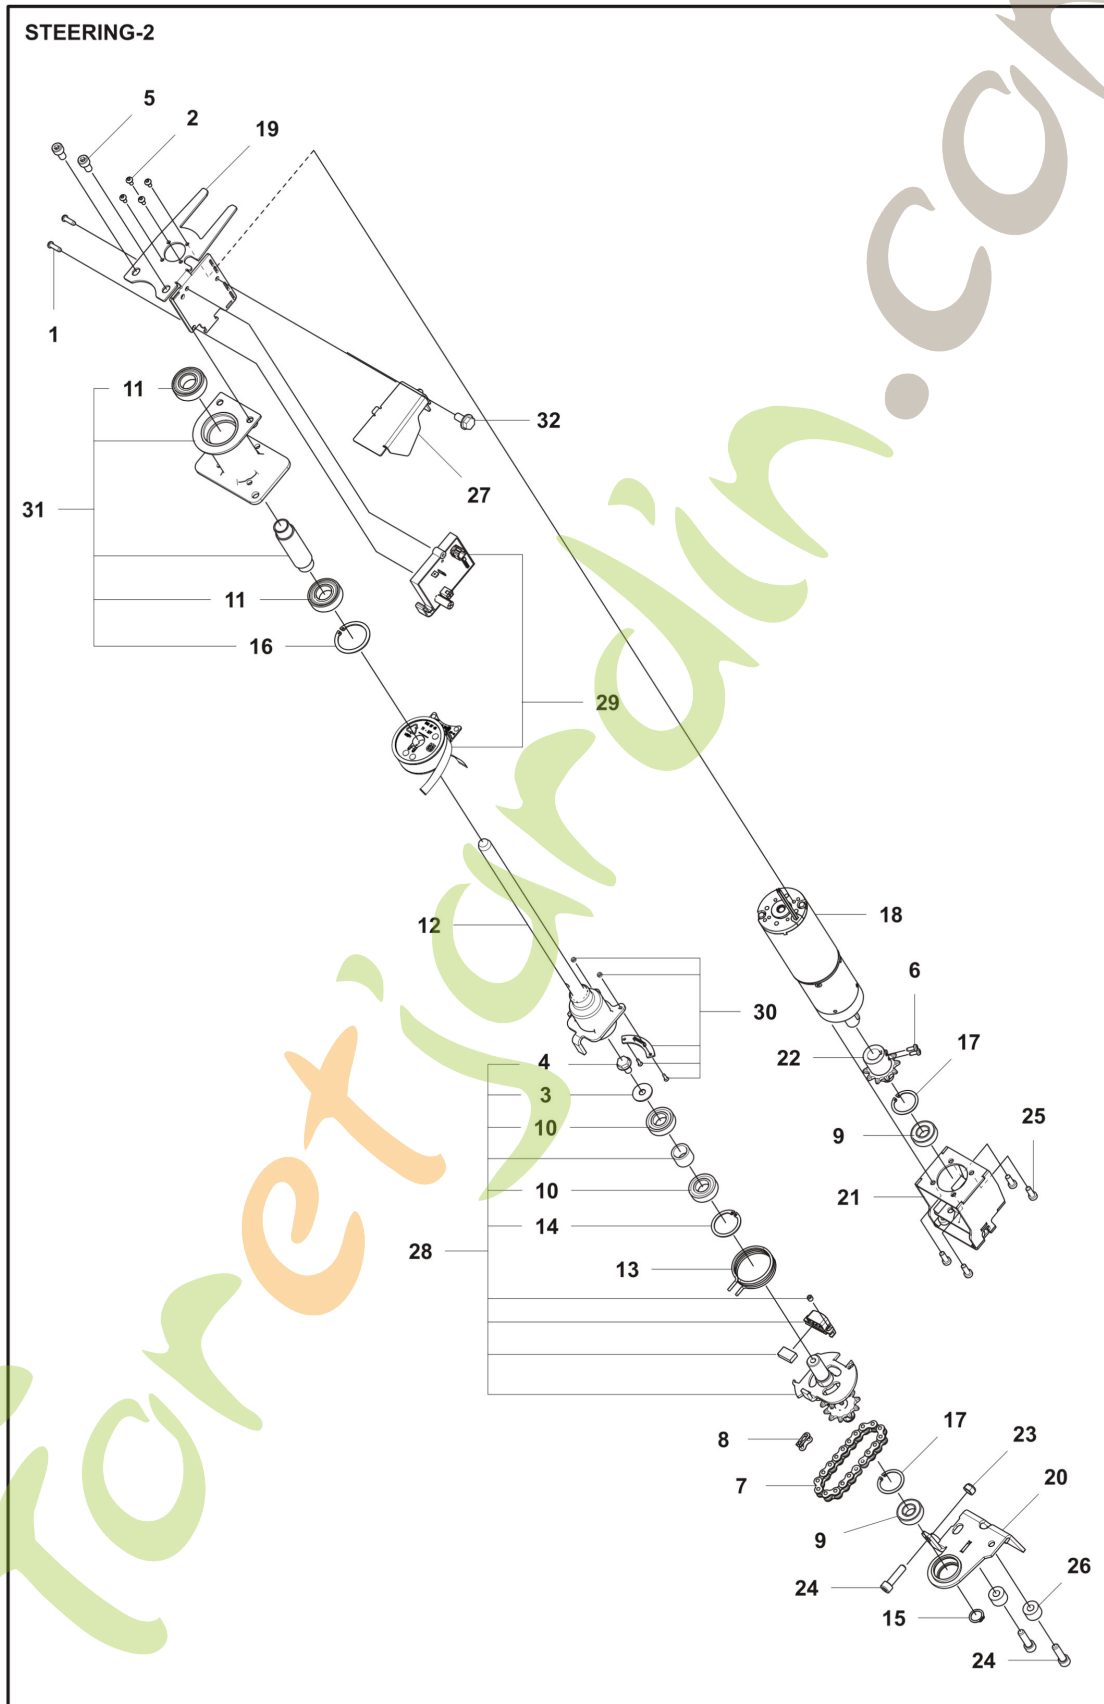

1	502435301	VIS ITXPANT	T50x16
2	522635601	VIS ITXPANM	M4x8
3	734116441	RONDELLE	SRKB 8.4/25x2
4	506570103	VIS EHHFM	M8x16
5	725544901	VIS IHSCM	M8x16
6	582213301	VIS	M4x10
7	540984101	CHAÎNE	
8	540985401	SUPPORT	
9	738210204	ROULEMENT À BILLES	6002-2RS1
10	738210304	ROULEMENT À BILLES	6003-2RS1
11	738210404	ROULEMENT À BILLES	6004-2RS1
12	547223901	AXE	
13	547201201	RESSORT	Servo
14	735313310	ANNEAU DE SÉCURITÉ	35x1.5
15	735311700	ANNEAU DE SÉCURITÉ	15x1
16	735313810	ANNEAU DE SÉCURITÉ	42x1.75
17	735313110	ANNEAU DE SÉCURITÉ	32x1.2
18	540903301	MOTEUR	48V
19	540873001	PLAQUE	Steering servo top
20	540872101	SUPPORT	Assy steering servo lower
21	540871101	SUPPORT	Assy steering servo
22	540871801	ENGRENAGE A VIS	
23	731231801	ECROU HEXAGONAL	M8
24	725545501	VIS IHSCM	M8x30