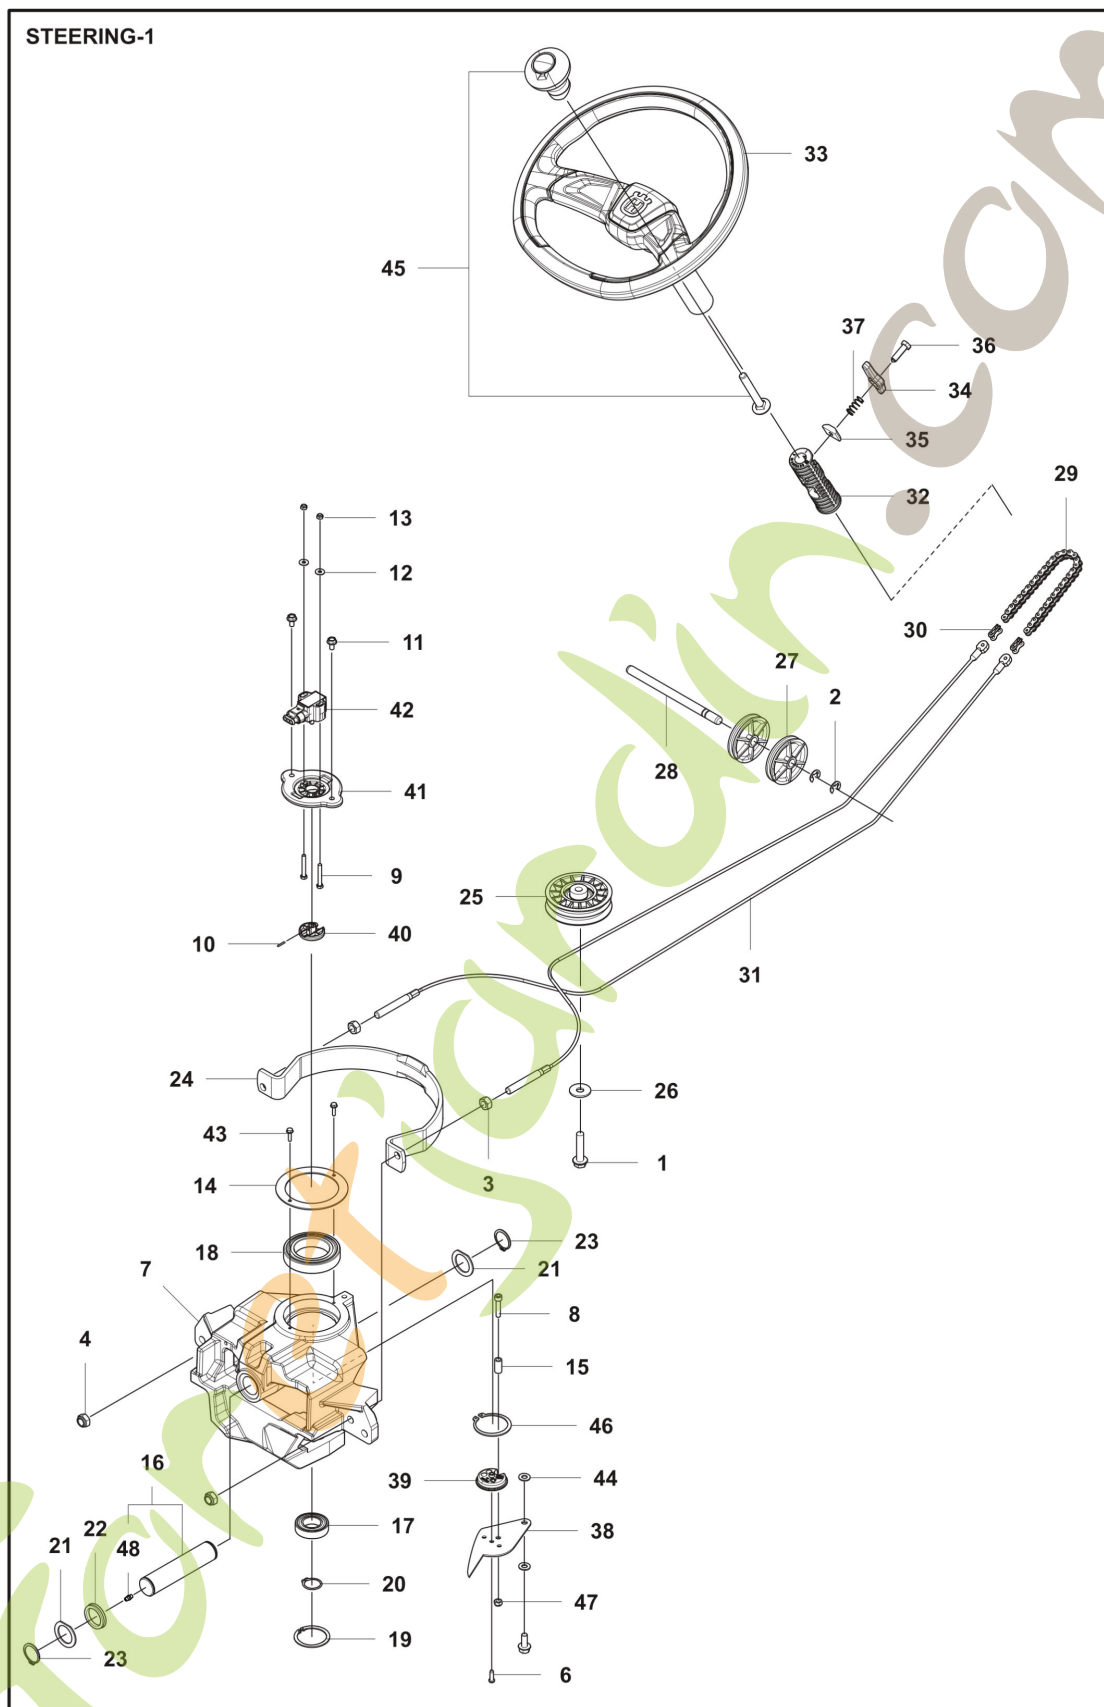

STEERING-1